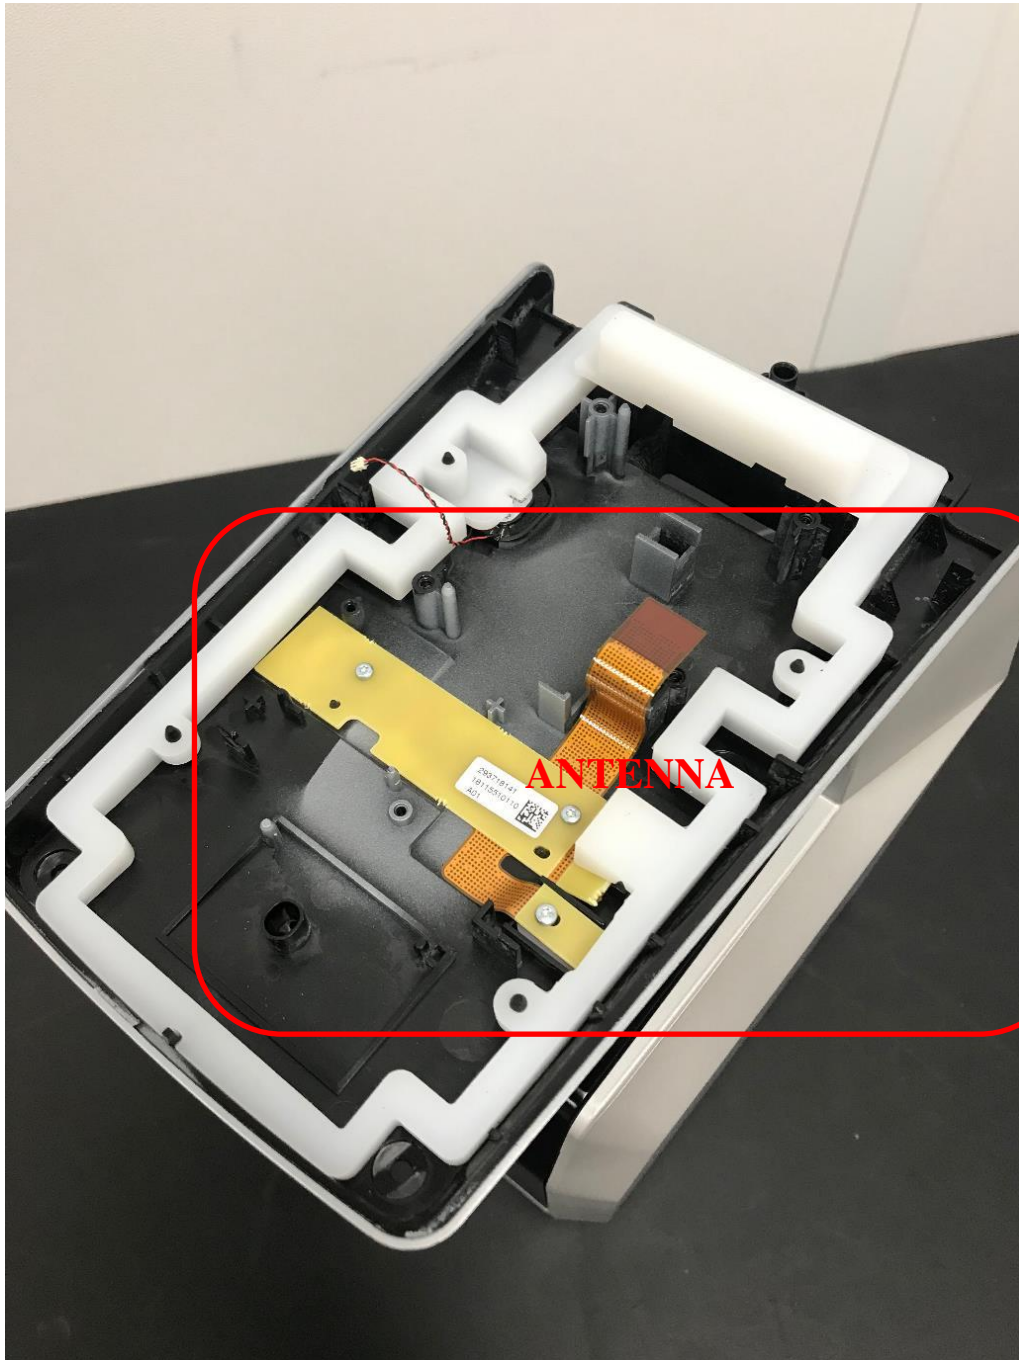

LCIE

LCIE SUD EST
Laboratoire de Moirans
Z.I. Centr'Alp
170, Rue de Chatagnon
38430 MOIRANS – France