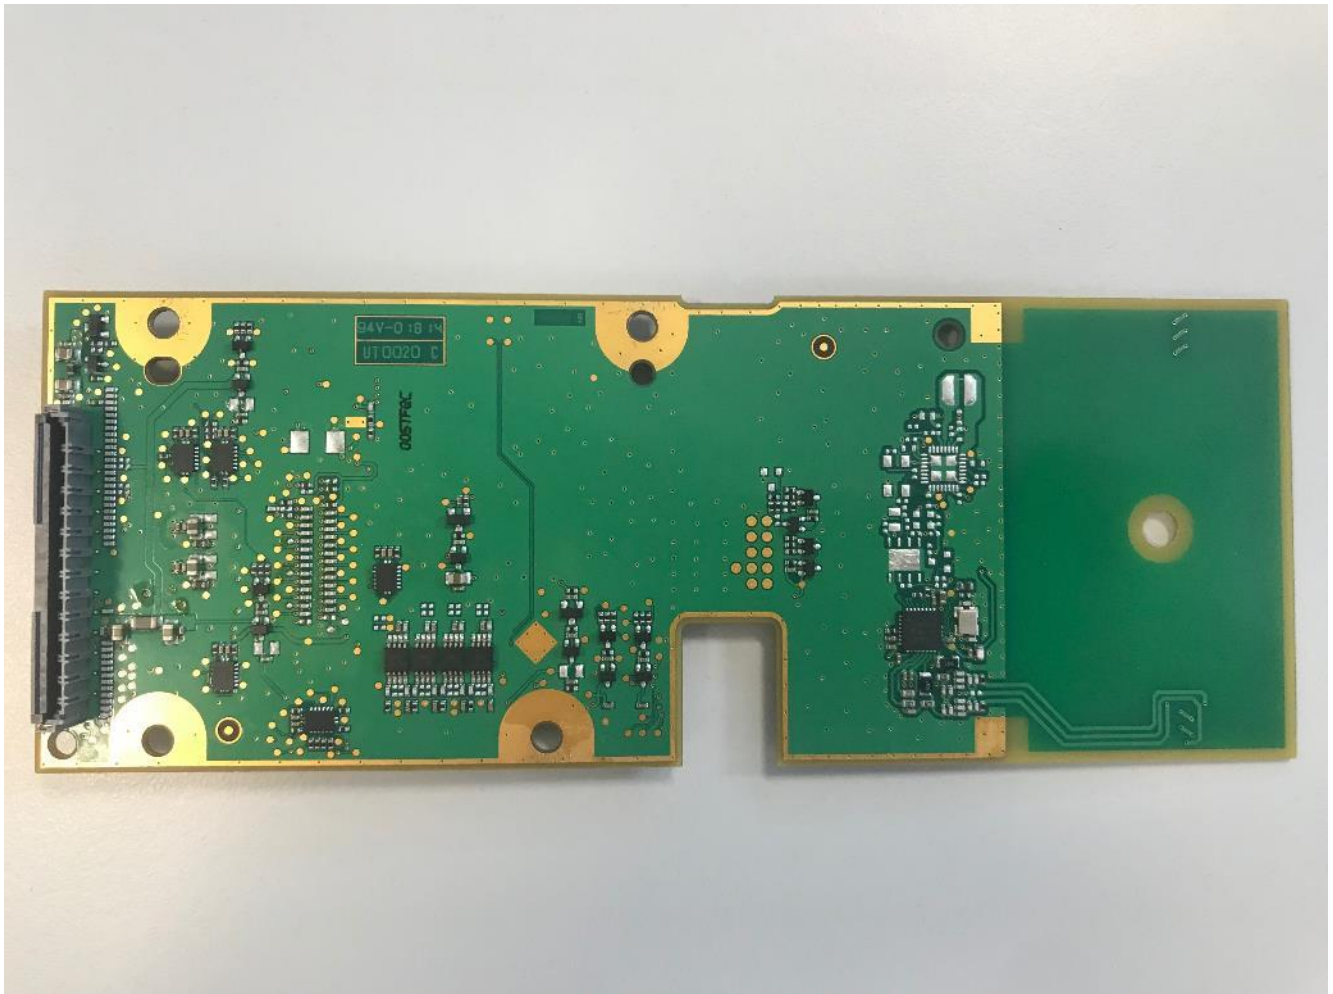

L C I E

LCIE SUD EST
Laboratoire de Moirans
Z.I. Centr'Alp
170, Rue de Chatagnon
38430 MOIRANS – France