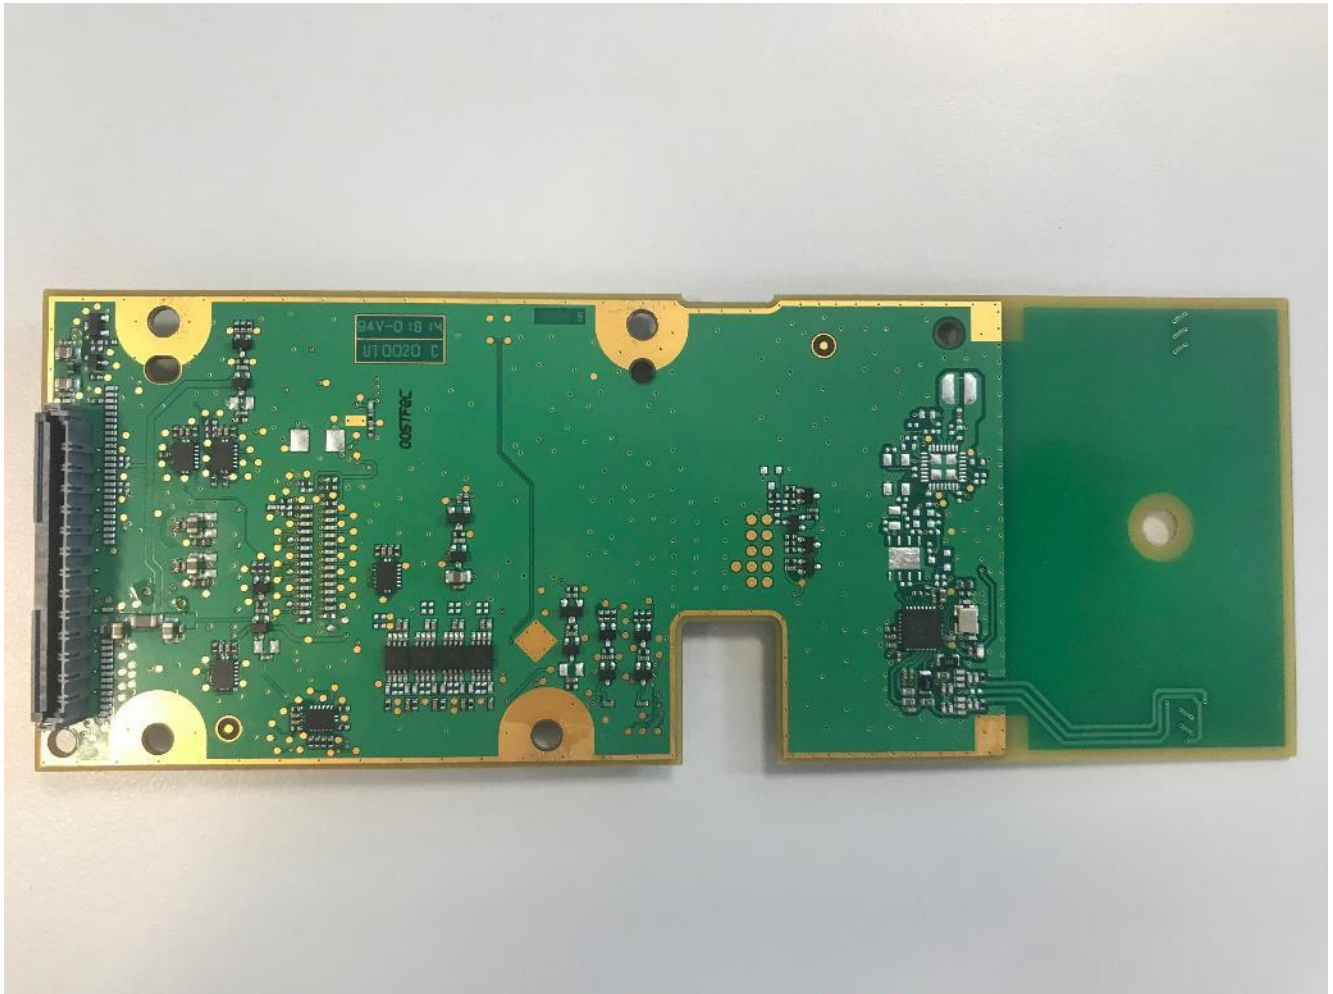

LCIE

LCIE SUD EST
Laboratoire de Moirans
Z.I. Centr'Alp
170, Rue de Chatagnon
38430 MOIRANS – France