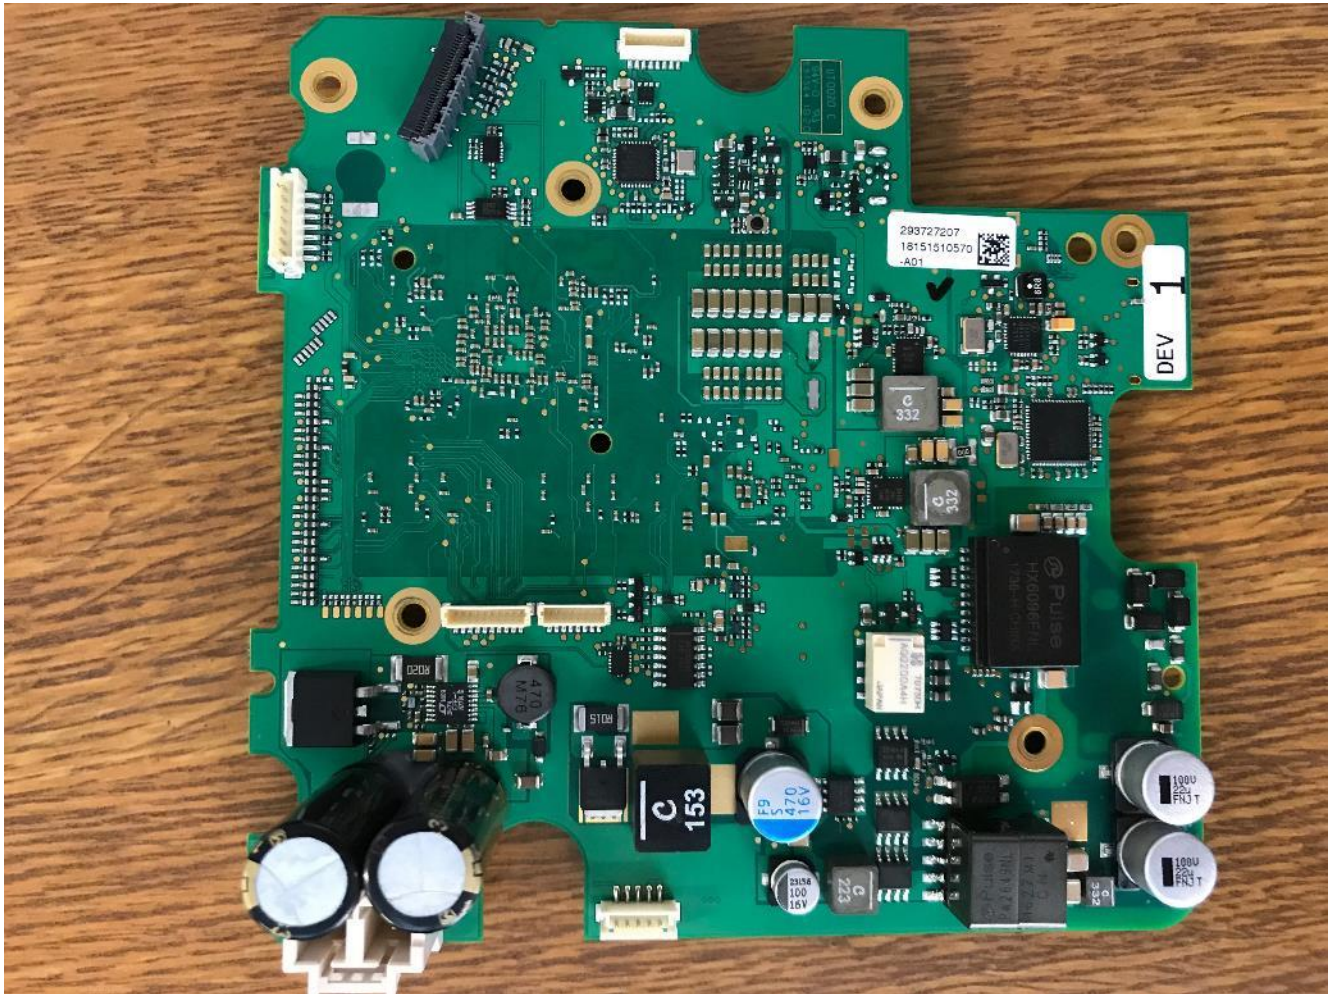

L C I E

LCIE SUD EST
Laboratoire de Moirans
Z.I. Centr'Alp
170, Rue de Chatagnon
38430 MOIRANS – France