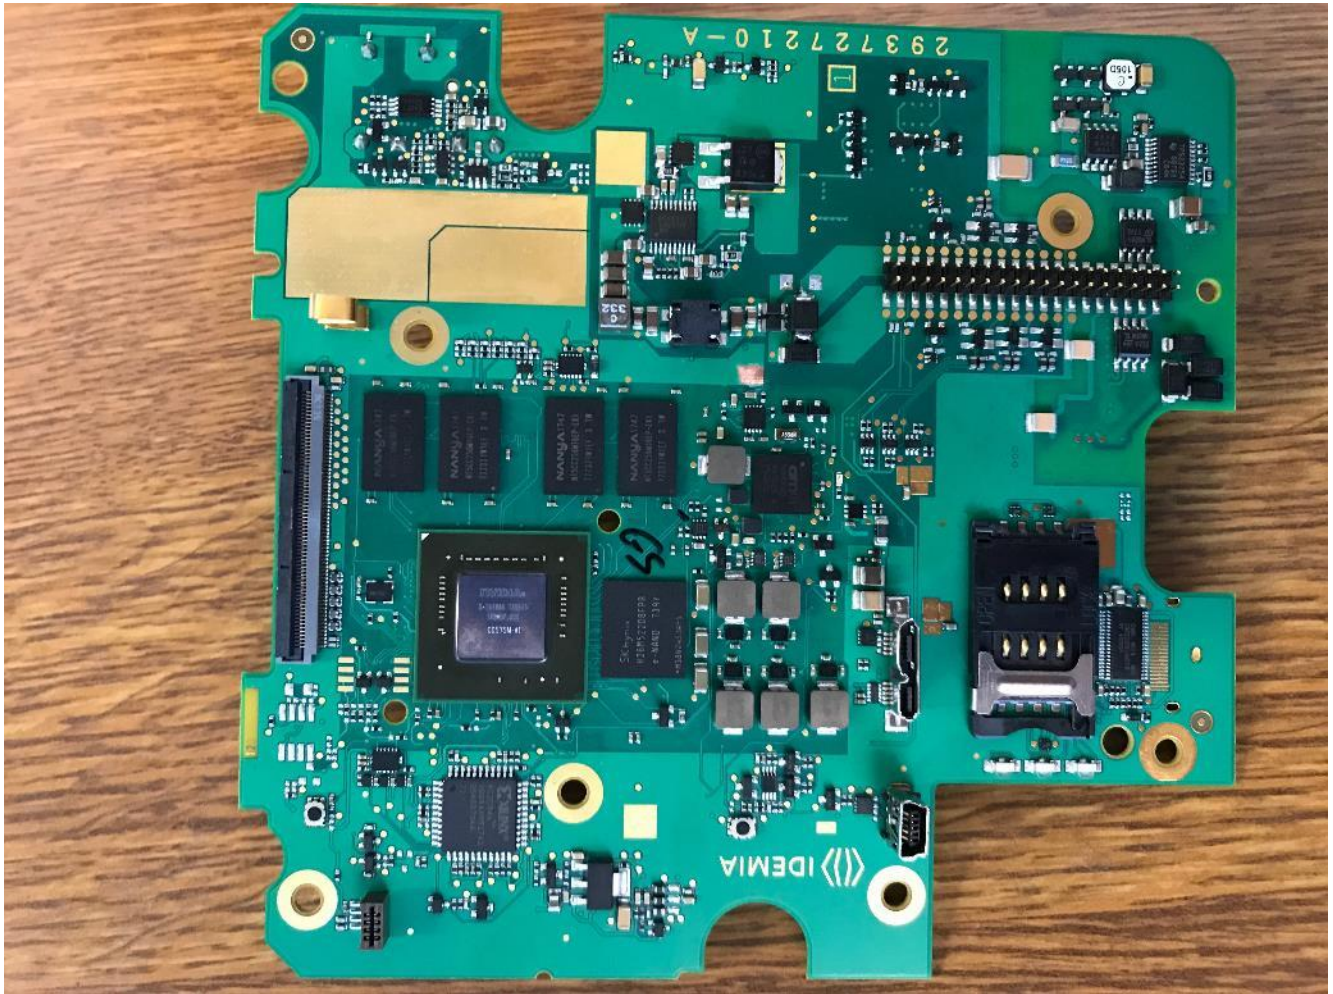

LCIE

LCIE SUD EST
Laboratoire de Moirans
Z.I. Centr'Alp
170, Rue de Chatagnon
38430 MOIRANS – France