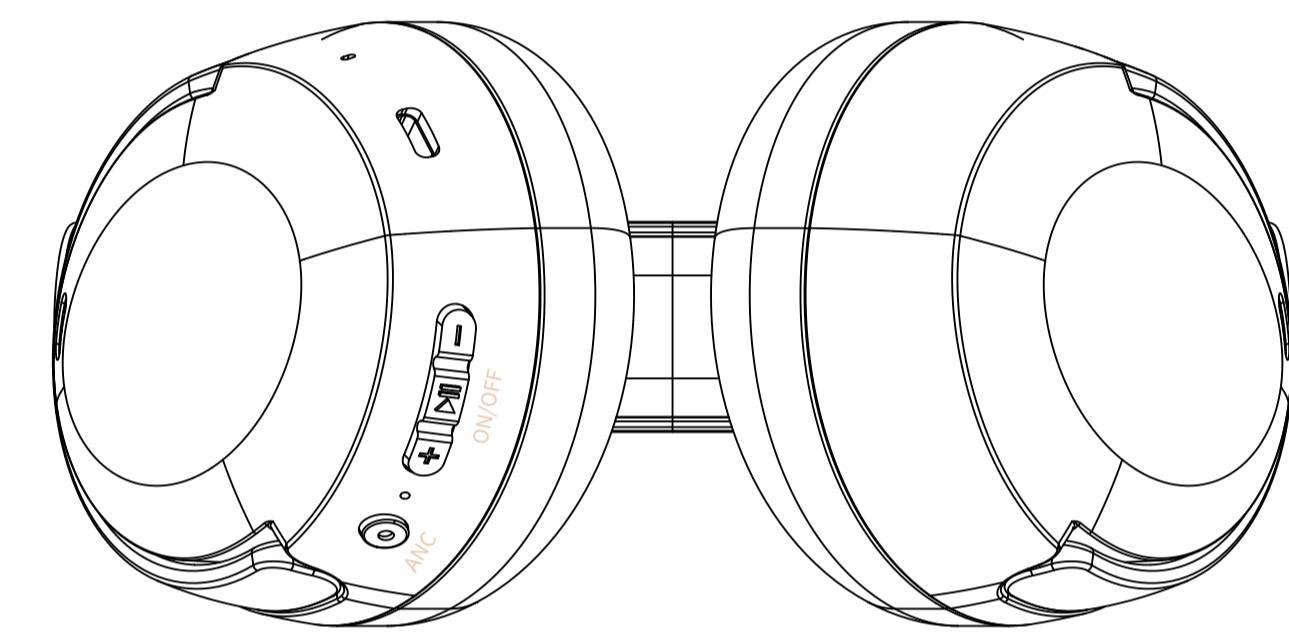

卡其色产品

Silk screen
Colour: PANTONE 485U (与耳罩颜色相近)

INFINIEVE™
Size: 34 x 8 mm
Silk screen
Colour: PANTONE 485U (与耳罩颜色相近)
上下左右居中