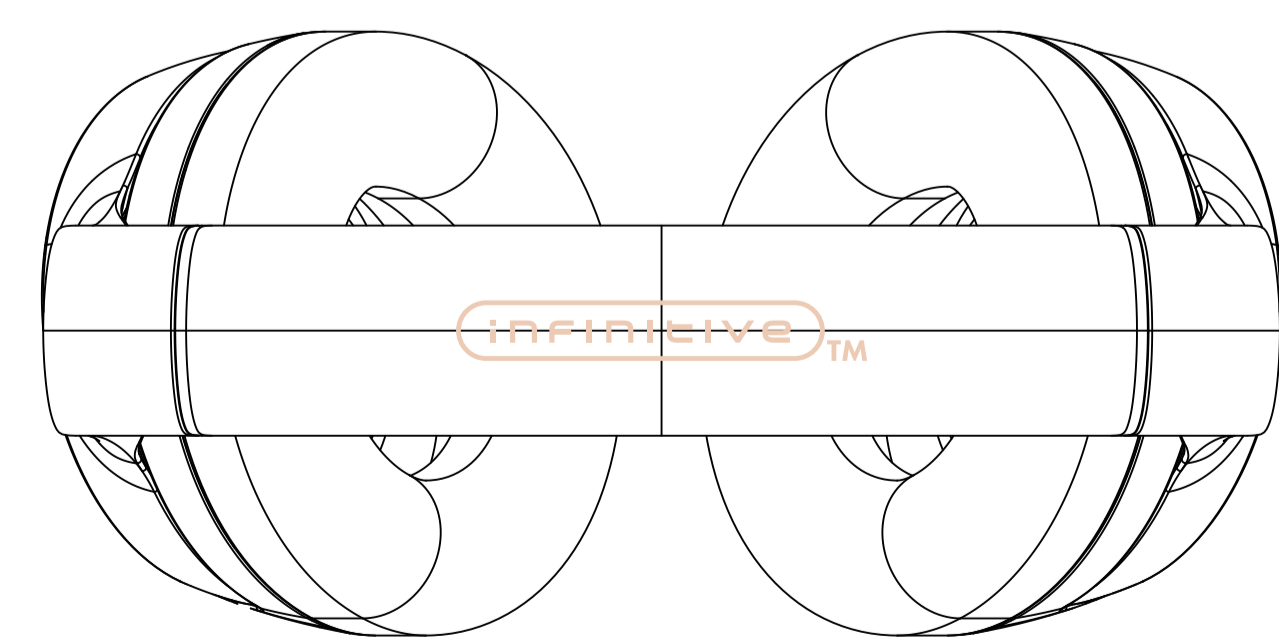

卡其色产品

Silk screen
Colour: PANTONE 485U (与耳罩颜色相近)

INFINIEVE™
Size: 34 x 8 mm
Silk screen
Colour: PANTONE 485U (与耳罩颜色相近)
上下左右居中