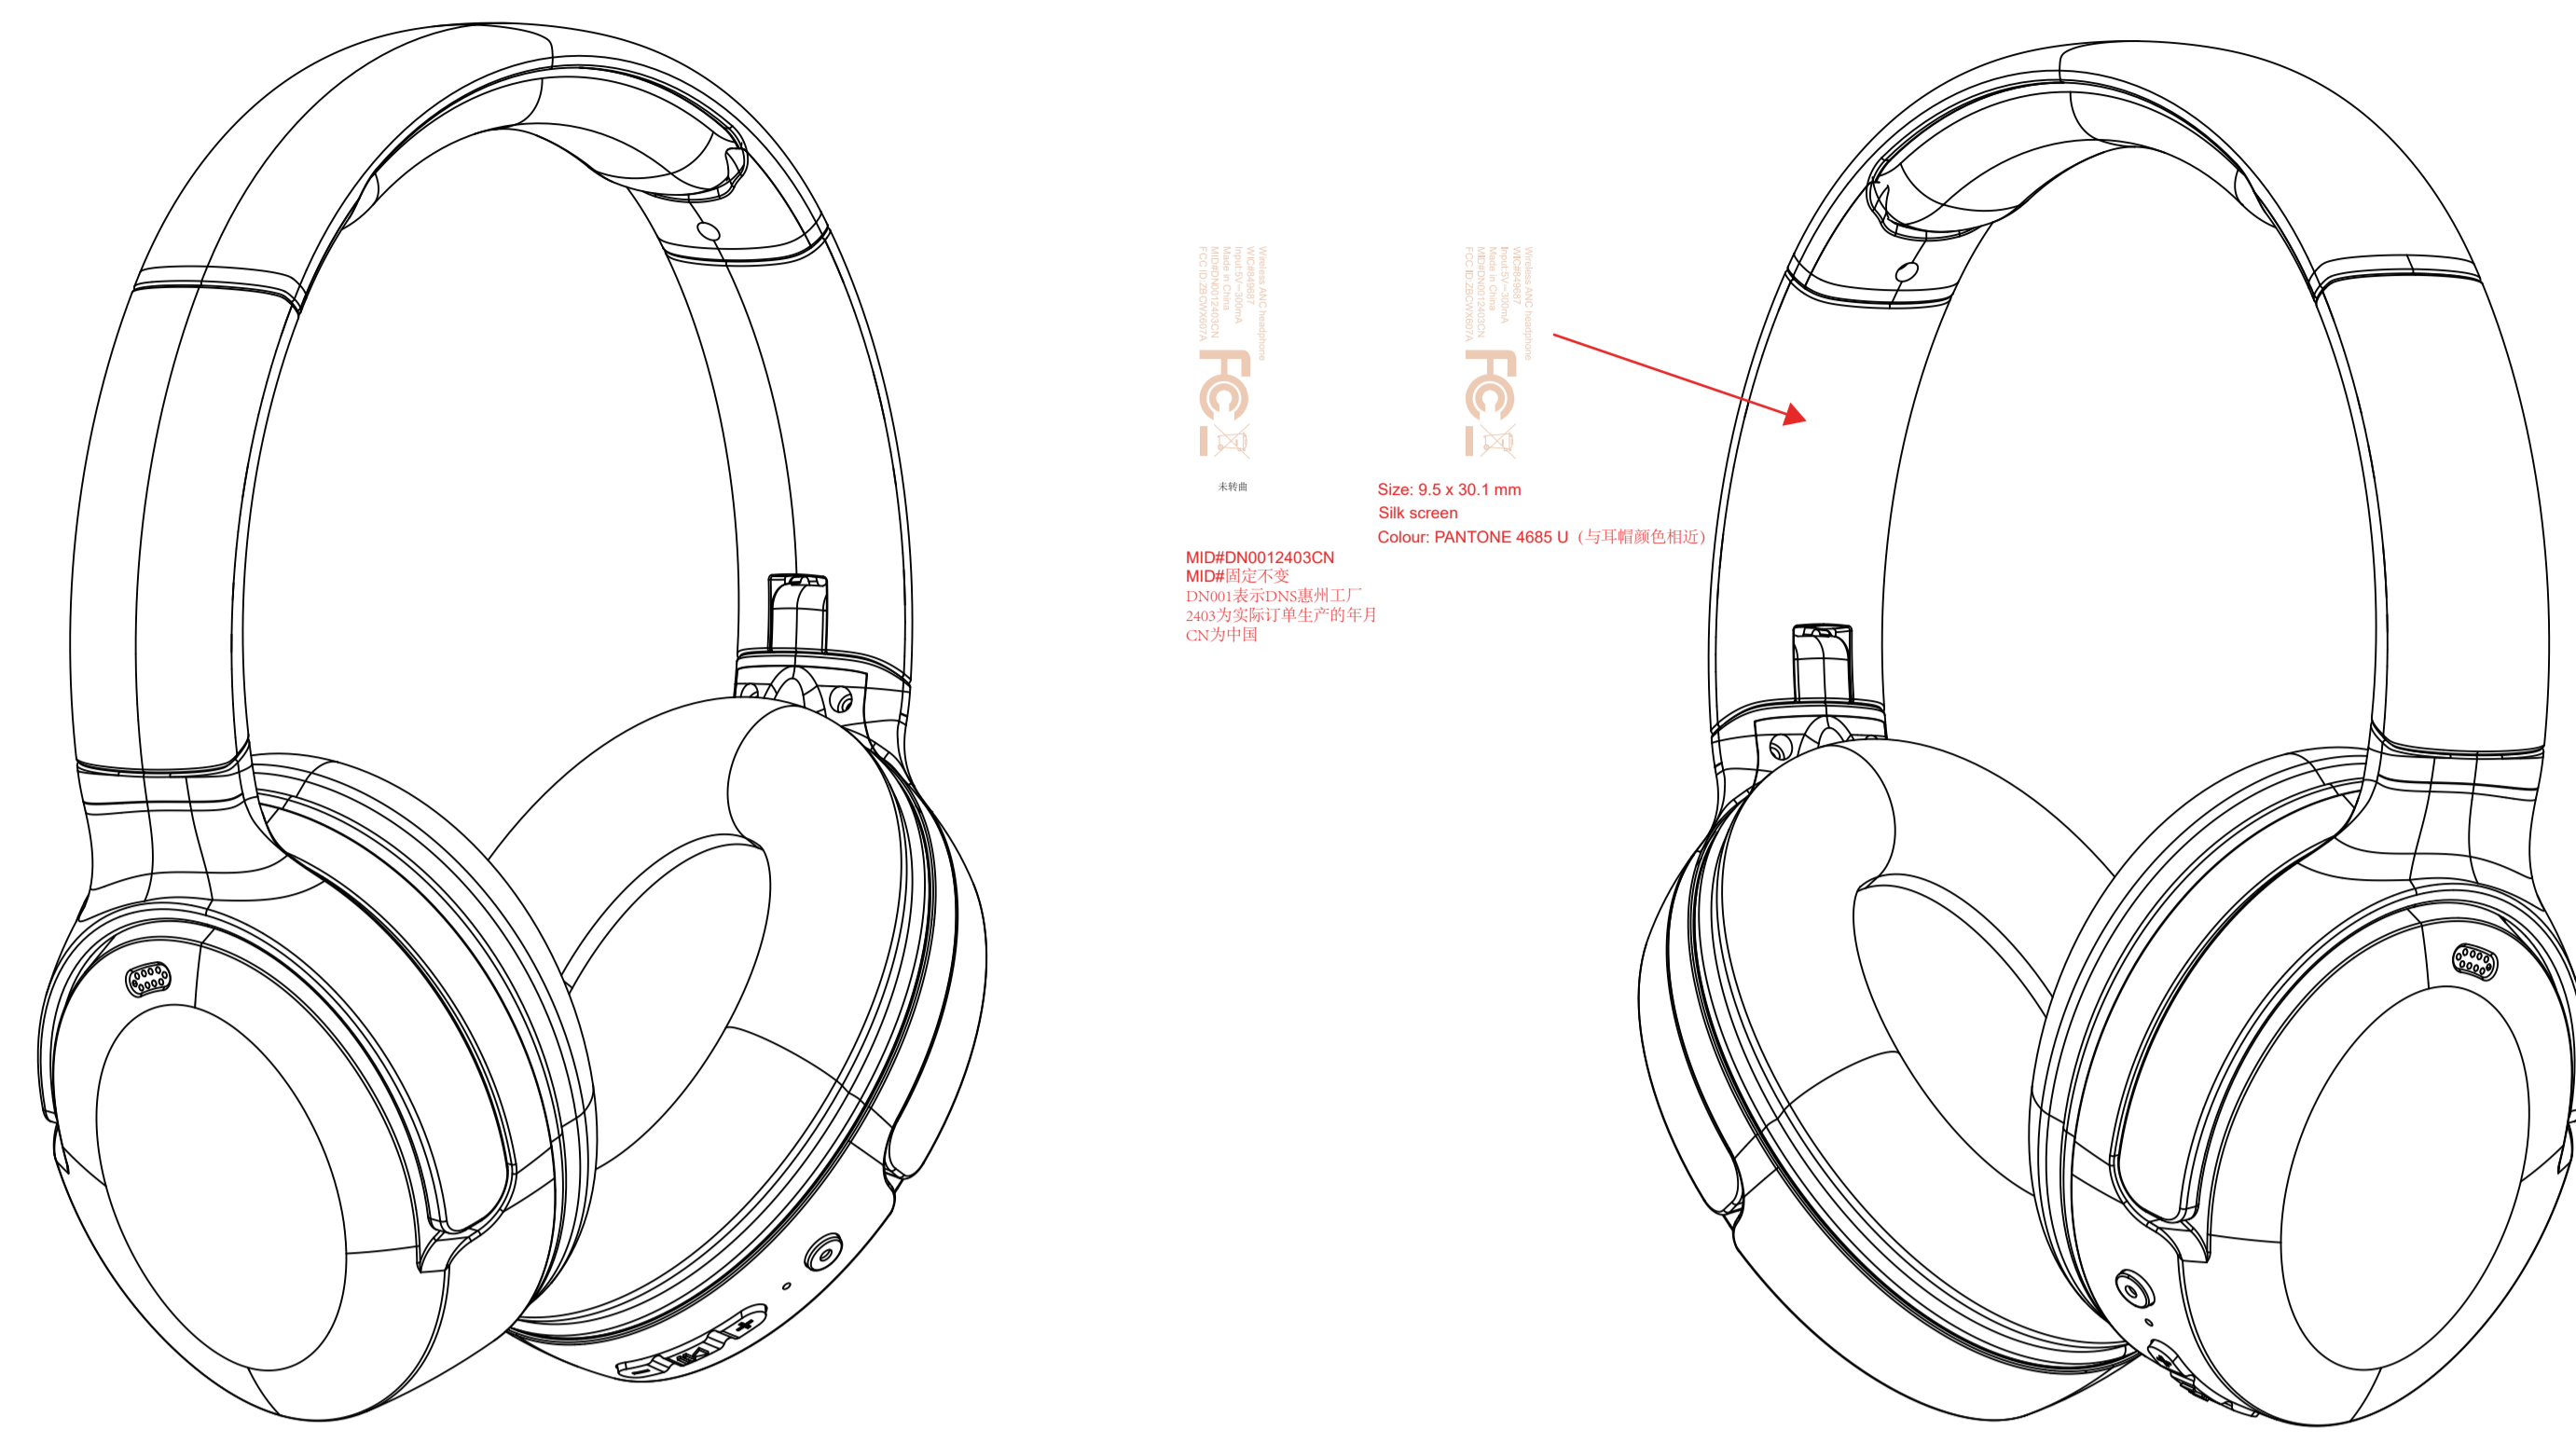

卡其色产品

Silk screen
Colour: PANTONE 485U (与耳罩颜色相近)

INFINIEVE™
Size: 34 x 8 mm
Silk screen
Colour: PANTONE 485U (与耳罩颜色相近)
上下左右居中