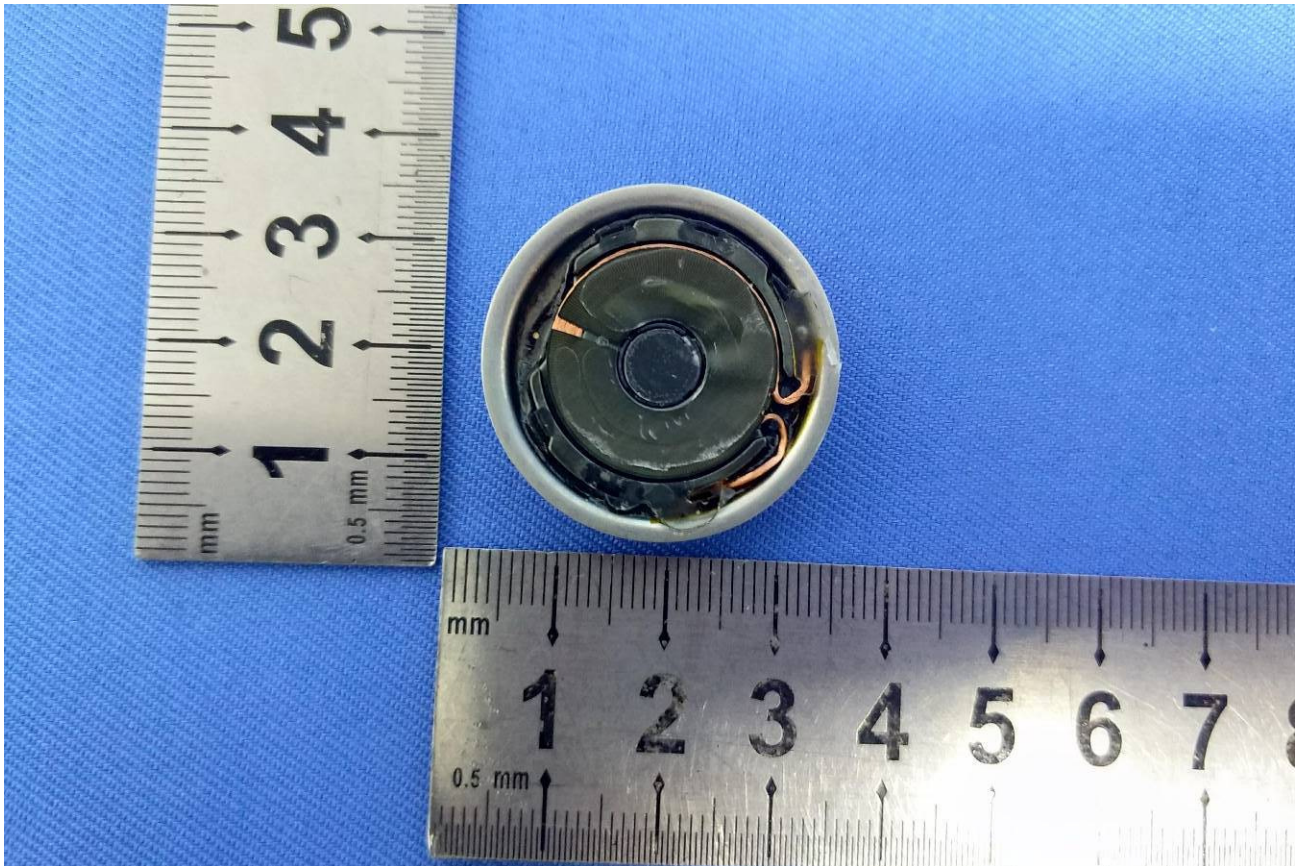

Internal Photos for SZCR2104020531AT

FCC ID: ZBCWD254A

1 EUT Constructional Details

Test model No.: WD-254B

Test model No.: WD-254A