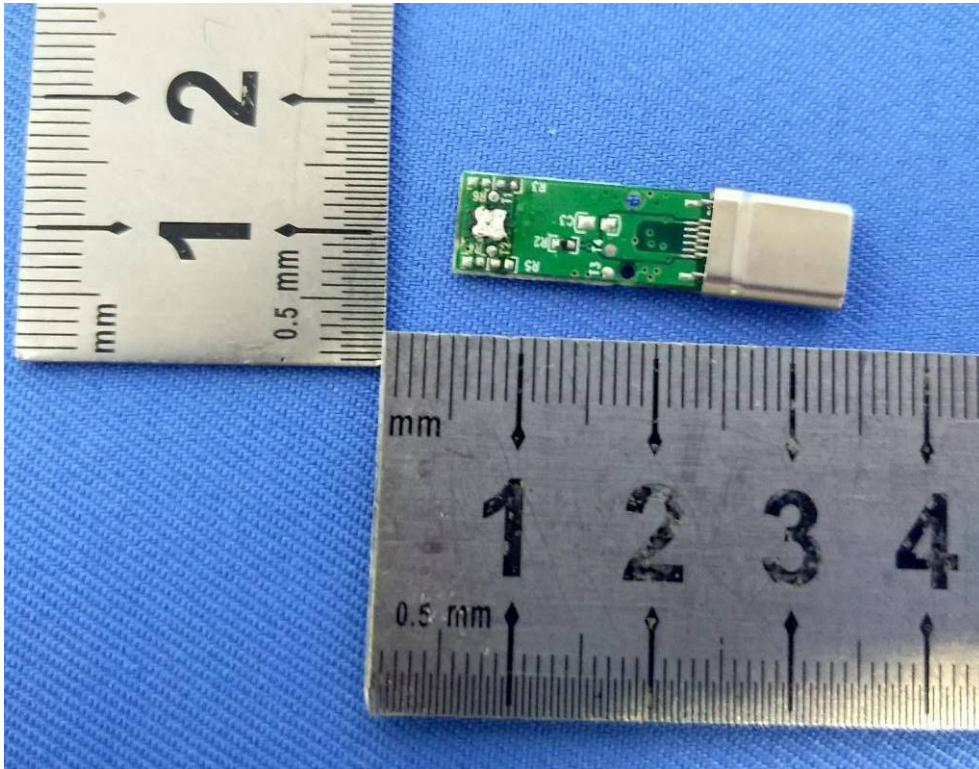

Internal Photos for SZCR2104020531AT

FCC ID: ZBCWD254A

1 EUT Constructional Details

Test model No.: WD-254B

Test model No.: WD-254A