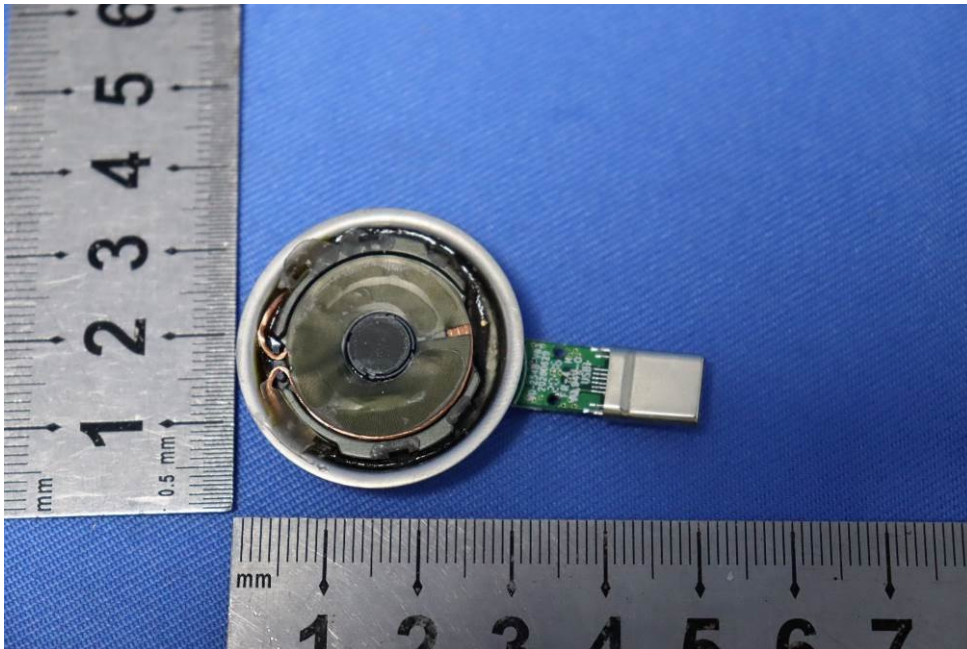

Internal Photos for SZCR2104020531AT

FCC ID: ZBCWD254A

1 EUT Constructional Details

Test model No.: WD-254B

Test model No.: WD-254A