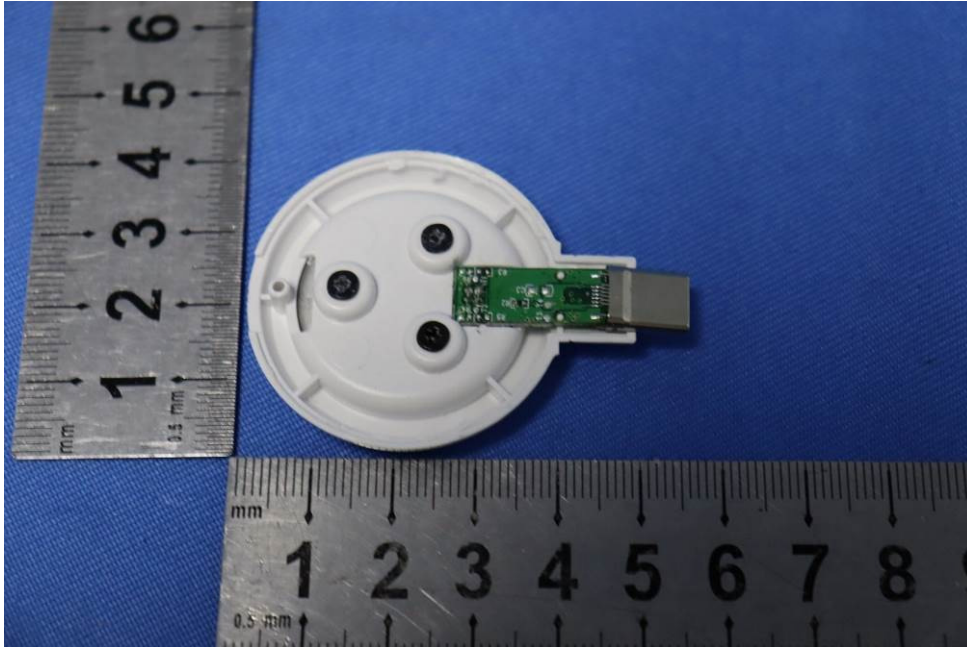

Internal Photos for SZCR2104020531AT

FCC ID: ZBCWD254A

1 EUT Constructional Details

Test model No.: WD-254B

Test model No.: WD-254A