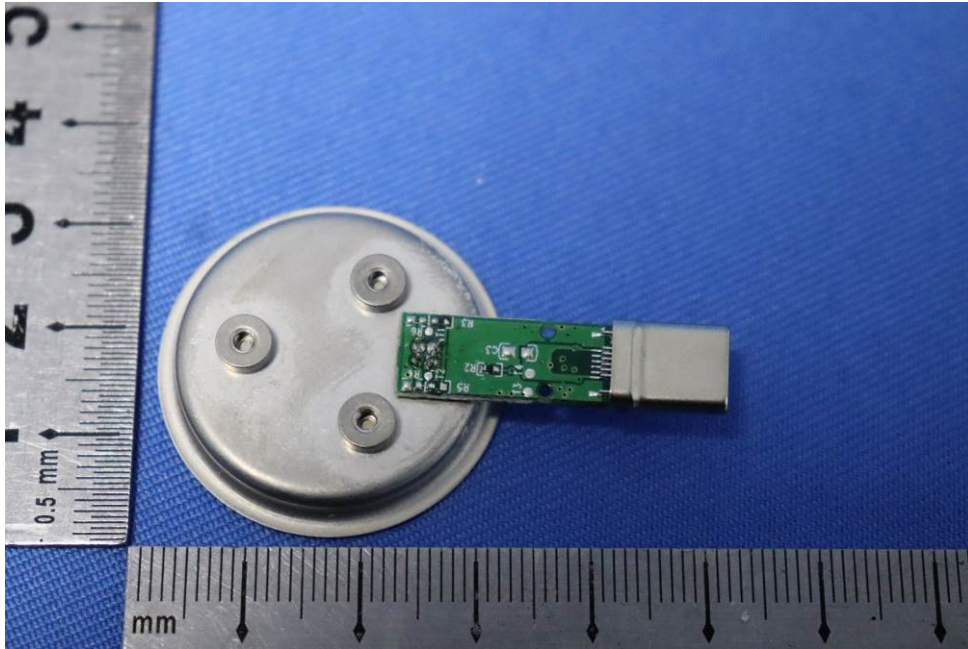

Internal Photos for SZCR2104020531AT

FCC ID: ZBCWD254A

1 EUT Constructional Details

Test model No.: WD-254B

Test model No.: WD-254A