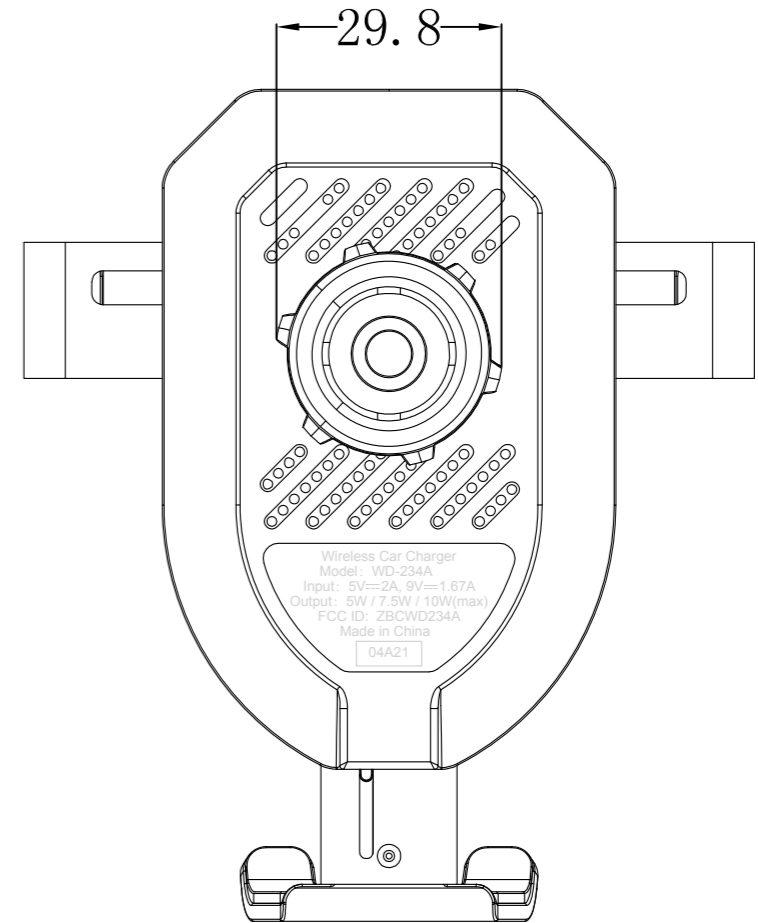

dms+

26\*15.3mm  
pantone 427C