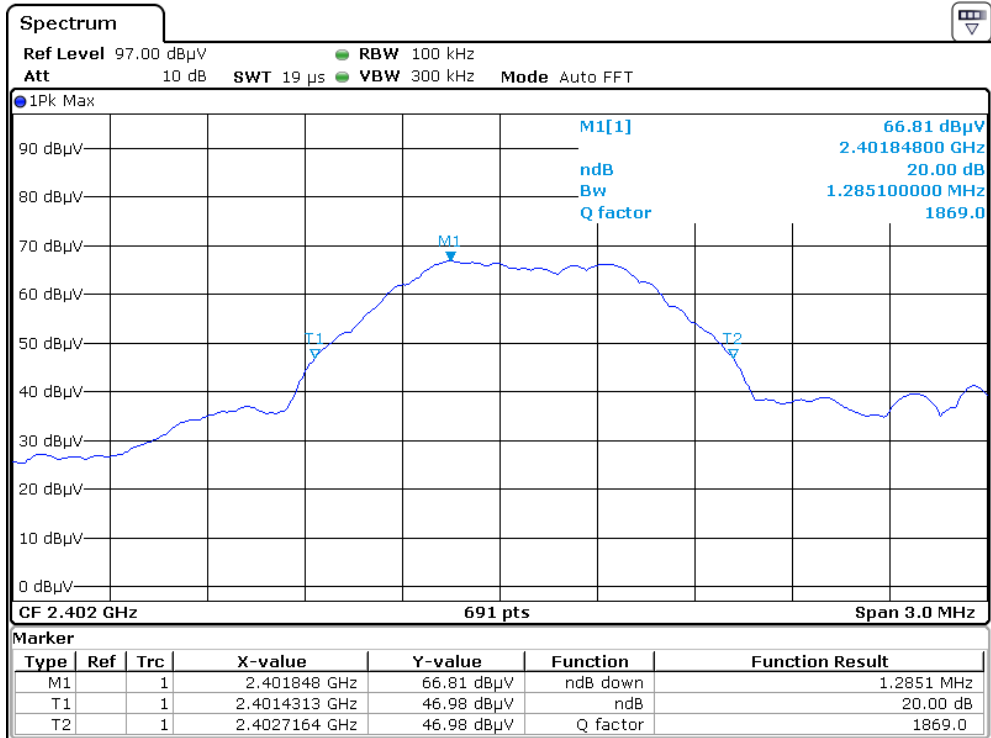

2402MHz

2480MHz