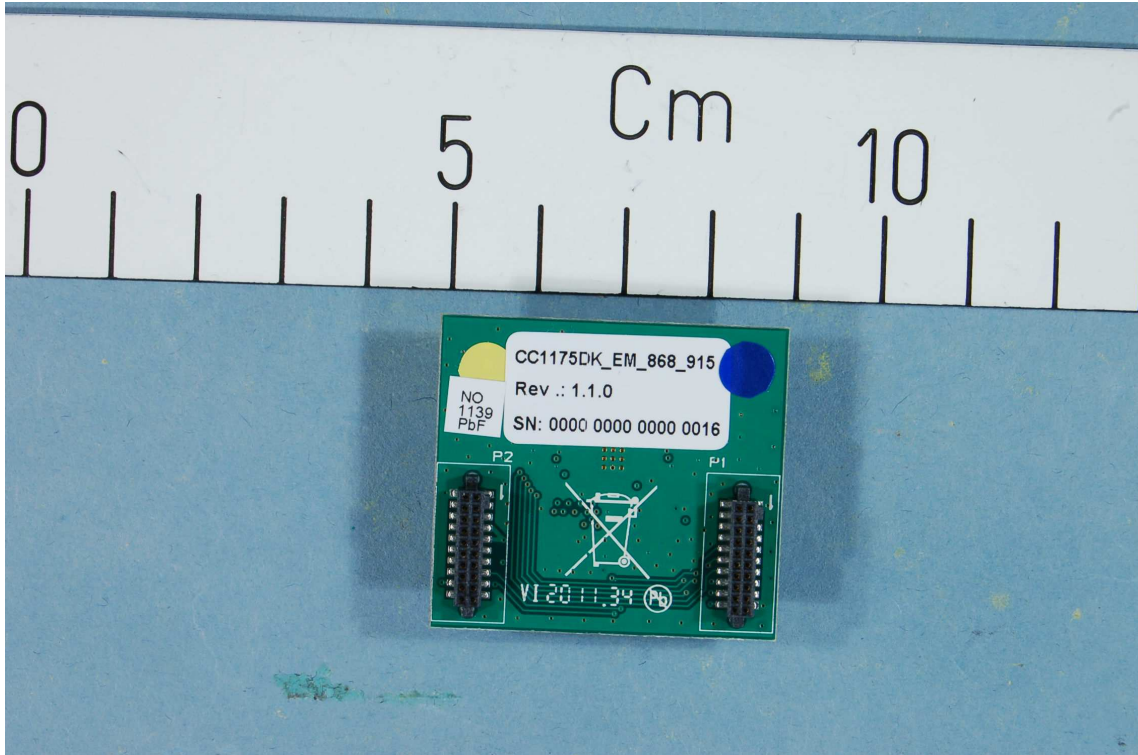

**EXTERNAL PHOTOS – CC1175EM-915 with TrxEB**

**CC1175EM with the W5017 antenna**

**CC1175EM docking on TrxEB**

**TrxEB with 2xAA Batteries**