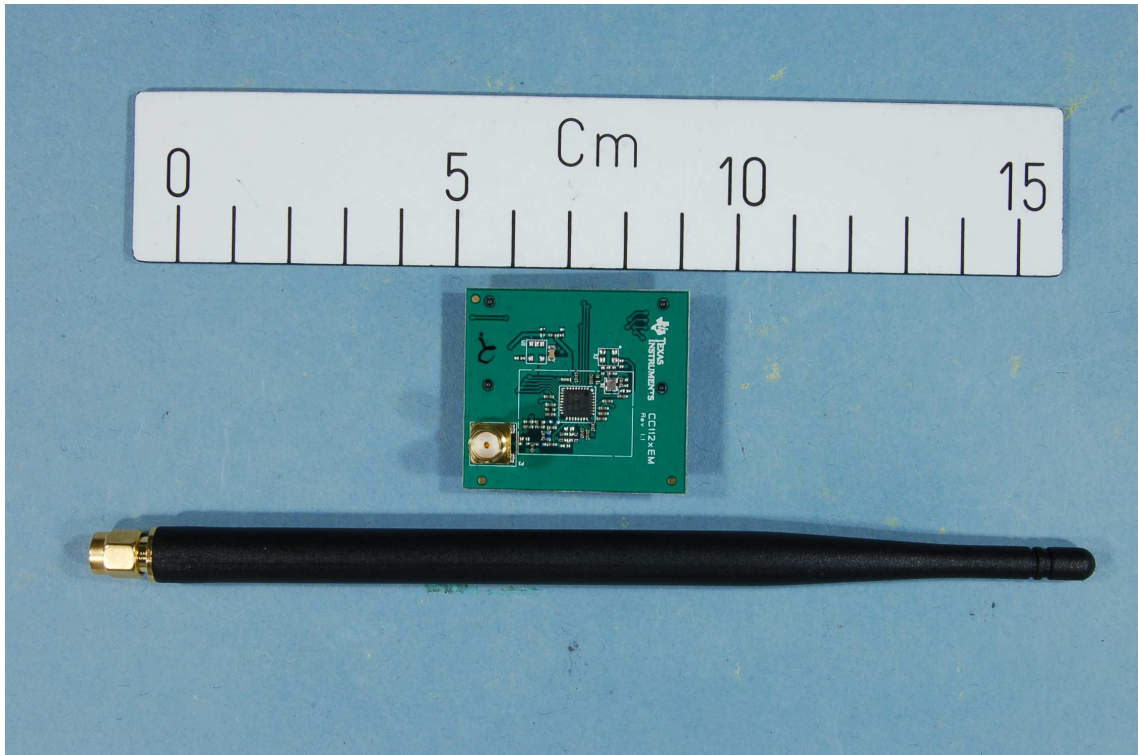

**EXTERNAL PHOTOS – CC1175EM-915 with TrxEB**

**CC1175EM with the W5017 antenna**

**CC1175EM docking on TrxEB**

**TrxEB with 2xAA Batteries**