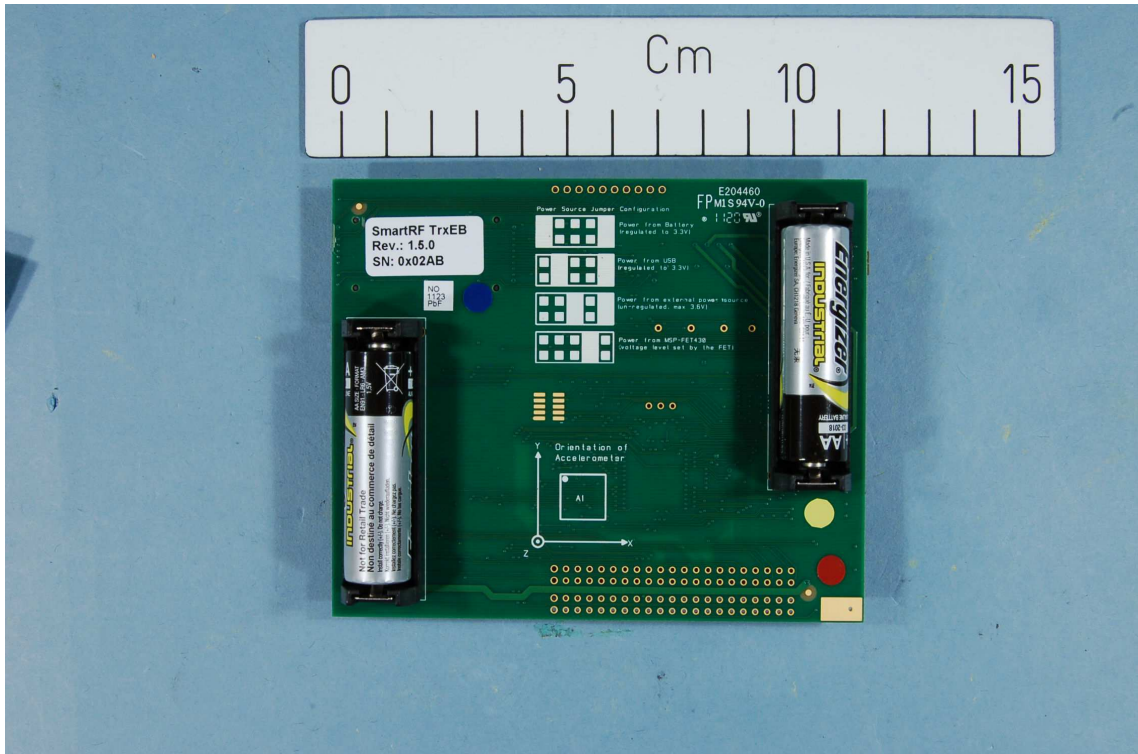

**EXTERNAL PHOTOS – CC1175EM-915 with TrxEB**

**CC1175EM with the W5017 antenna**

**CC1175EM docking on TrxEB**

**TrxEB with 2xAA Batteries**