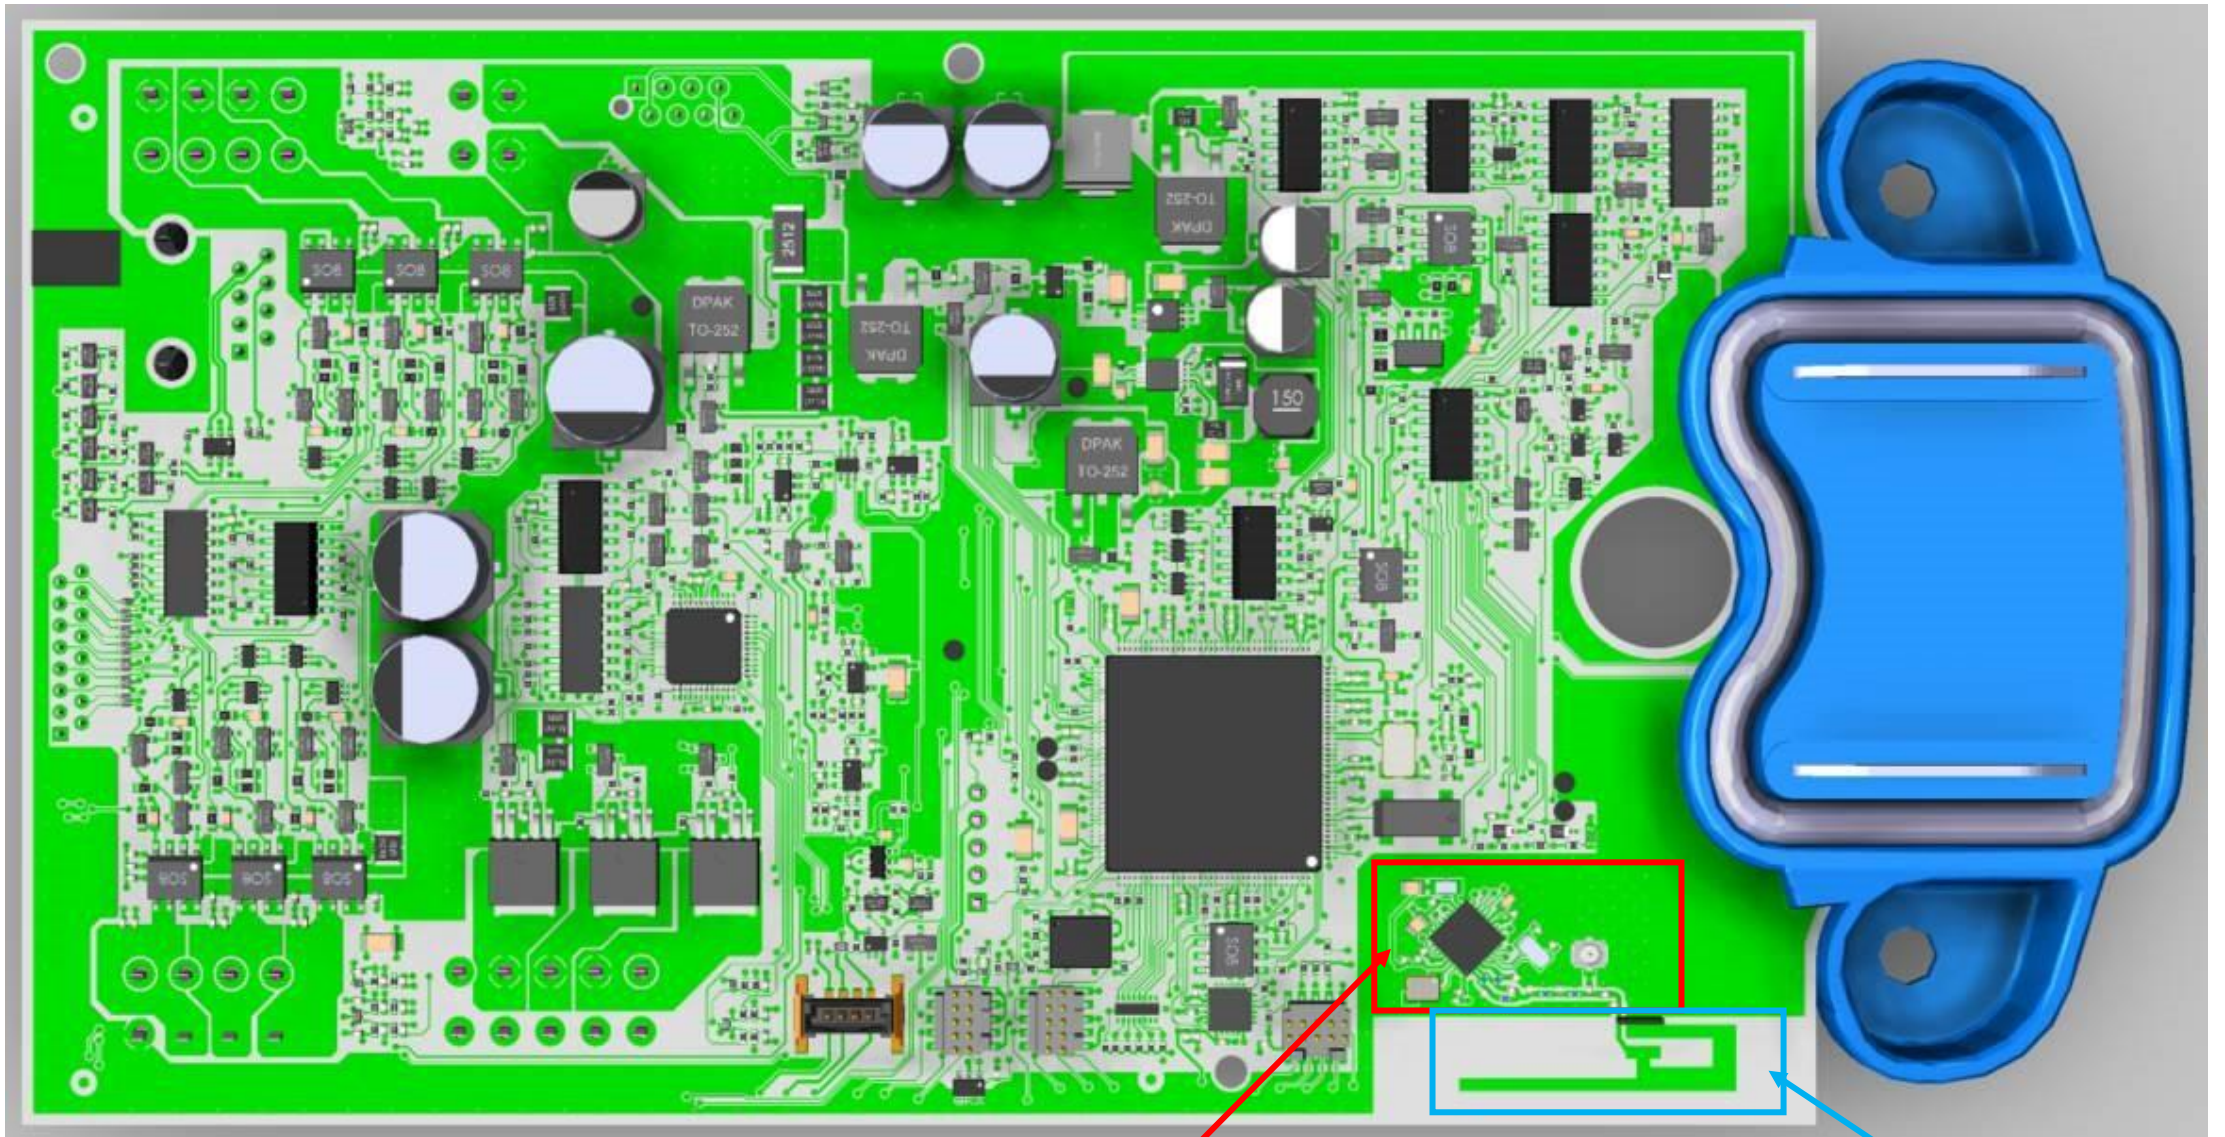

# Internal and External Images

Main Board Type 15

ZASHQ-BLE-1J

23307-HQBLE1J

210517

RF part

Antenna

1031

4520  
9194U-0  
BM1 E213371

21011902

MAINBOARD TYPE 15  
598 91 35-01E

104

RF part

Antenna