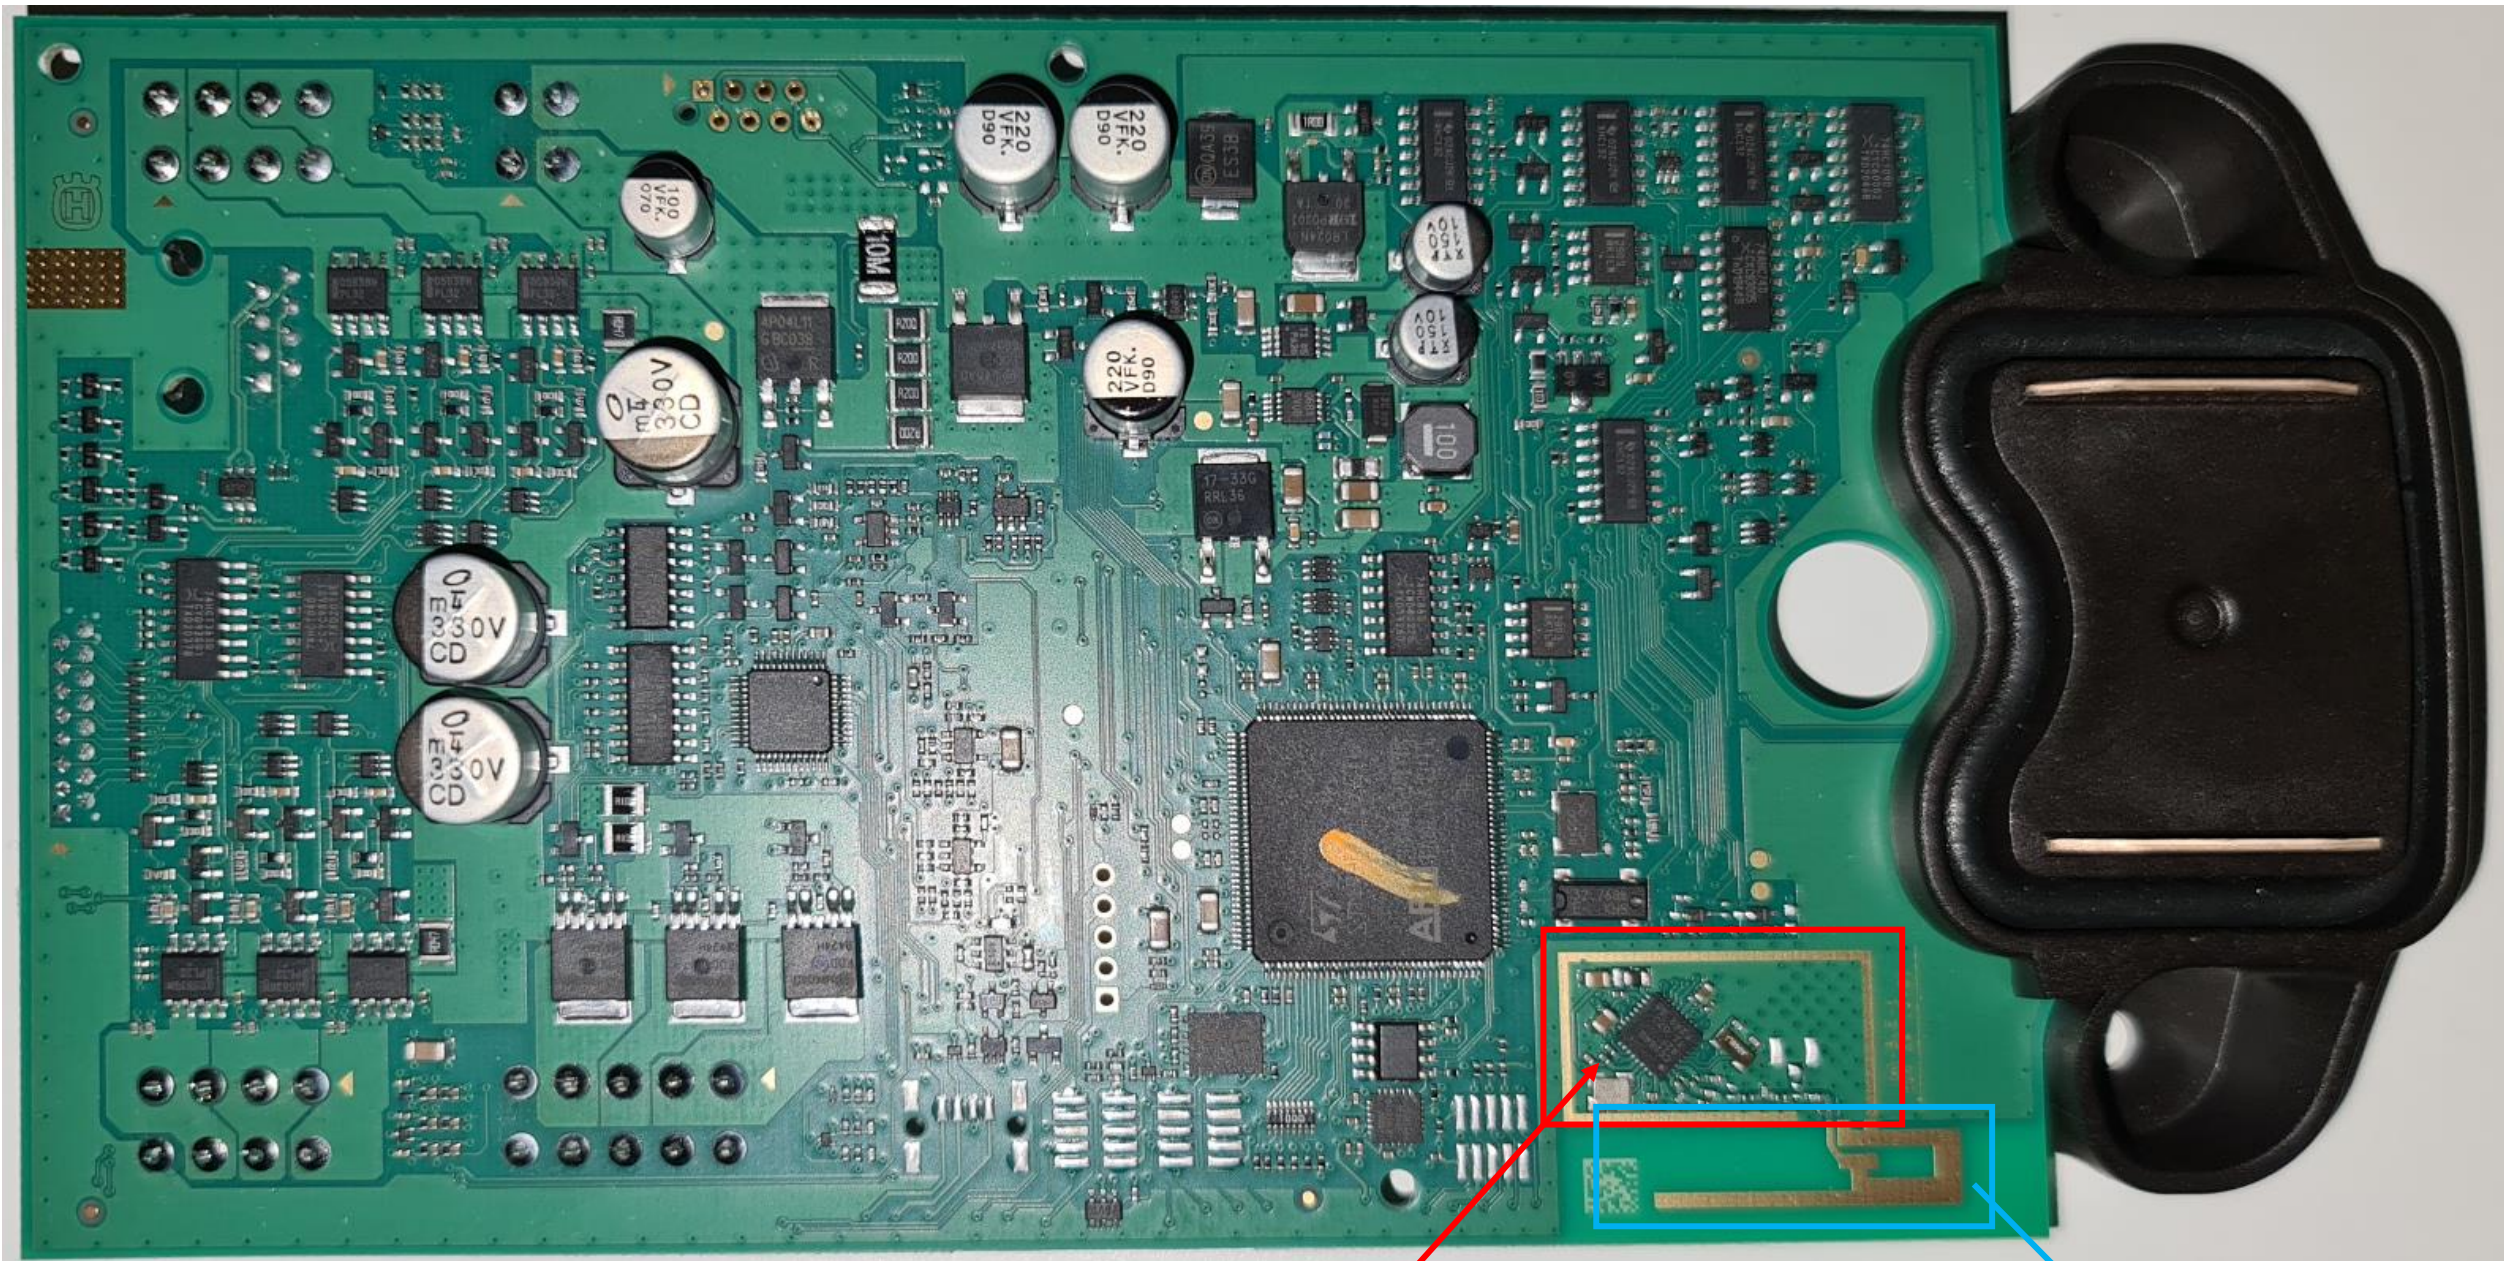

# Internal and External Images

Main Board Type 15

ZASHQ-BLE-1J

23307-HQBLE1J

210517

RF part

Antenna

1031

4520  
9194U-0  
BM1 E213371

21011902

MAINBOARD TYPE 15  
598 91 35-01E

104

RF part

Antenna