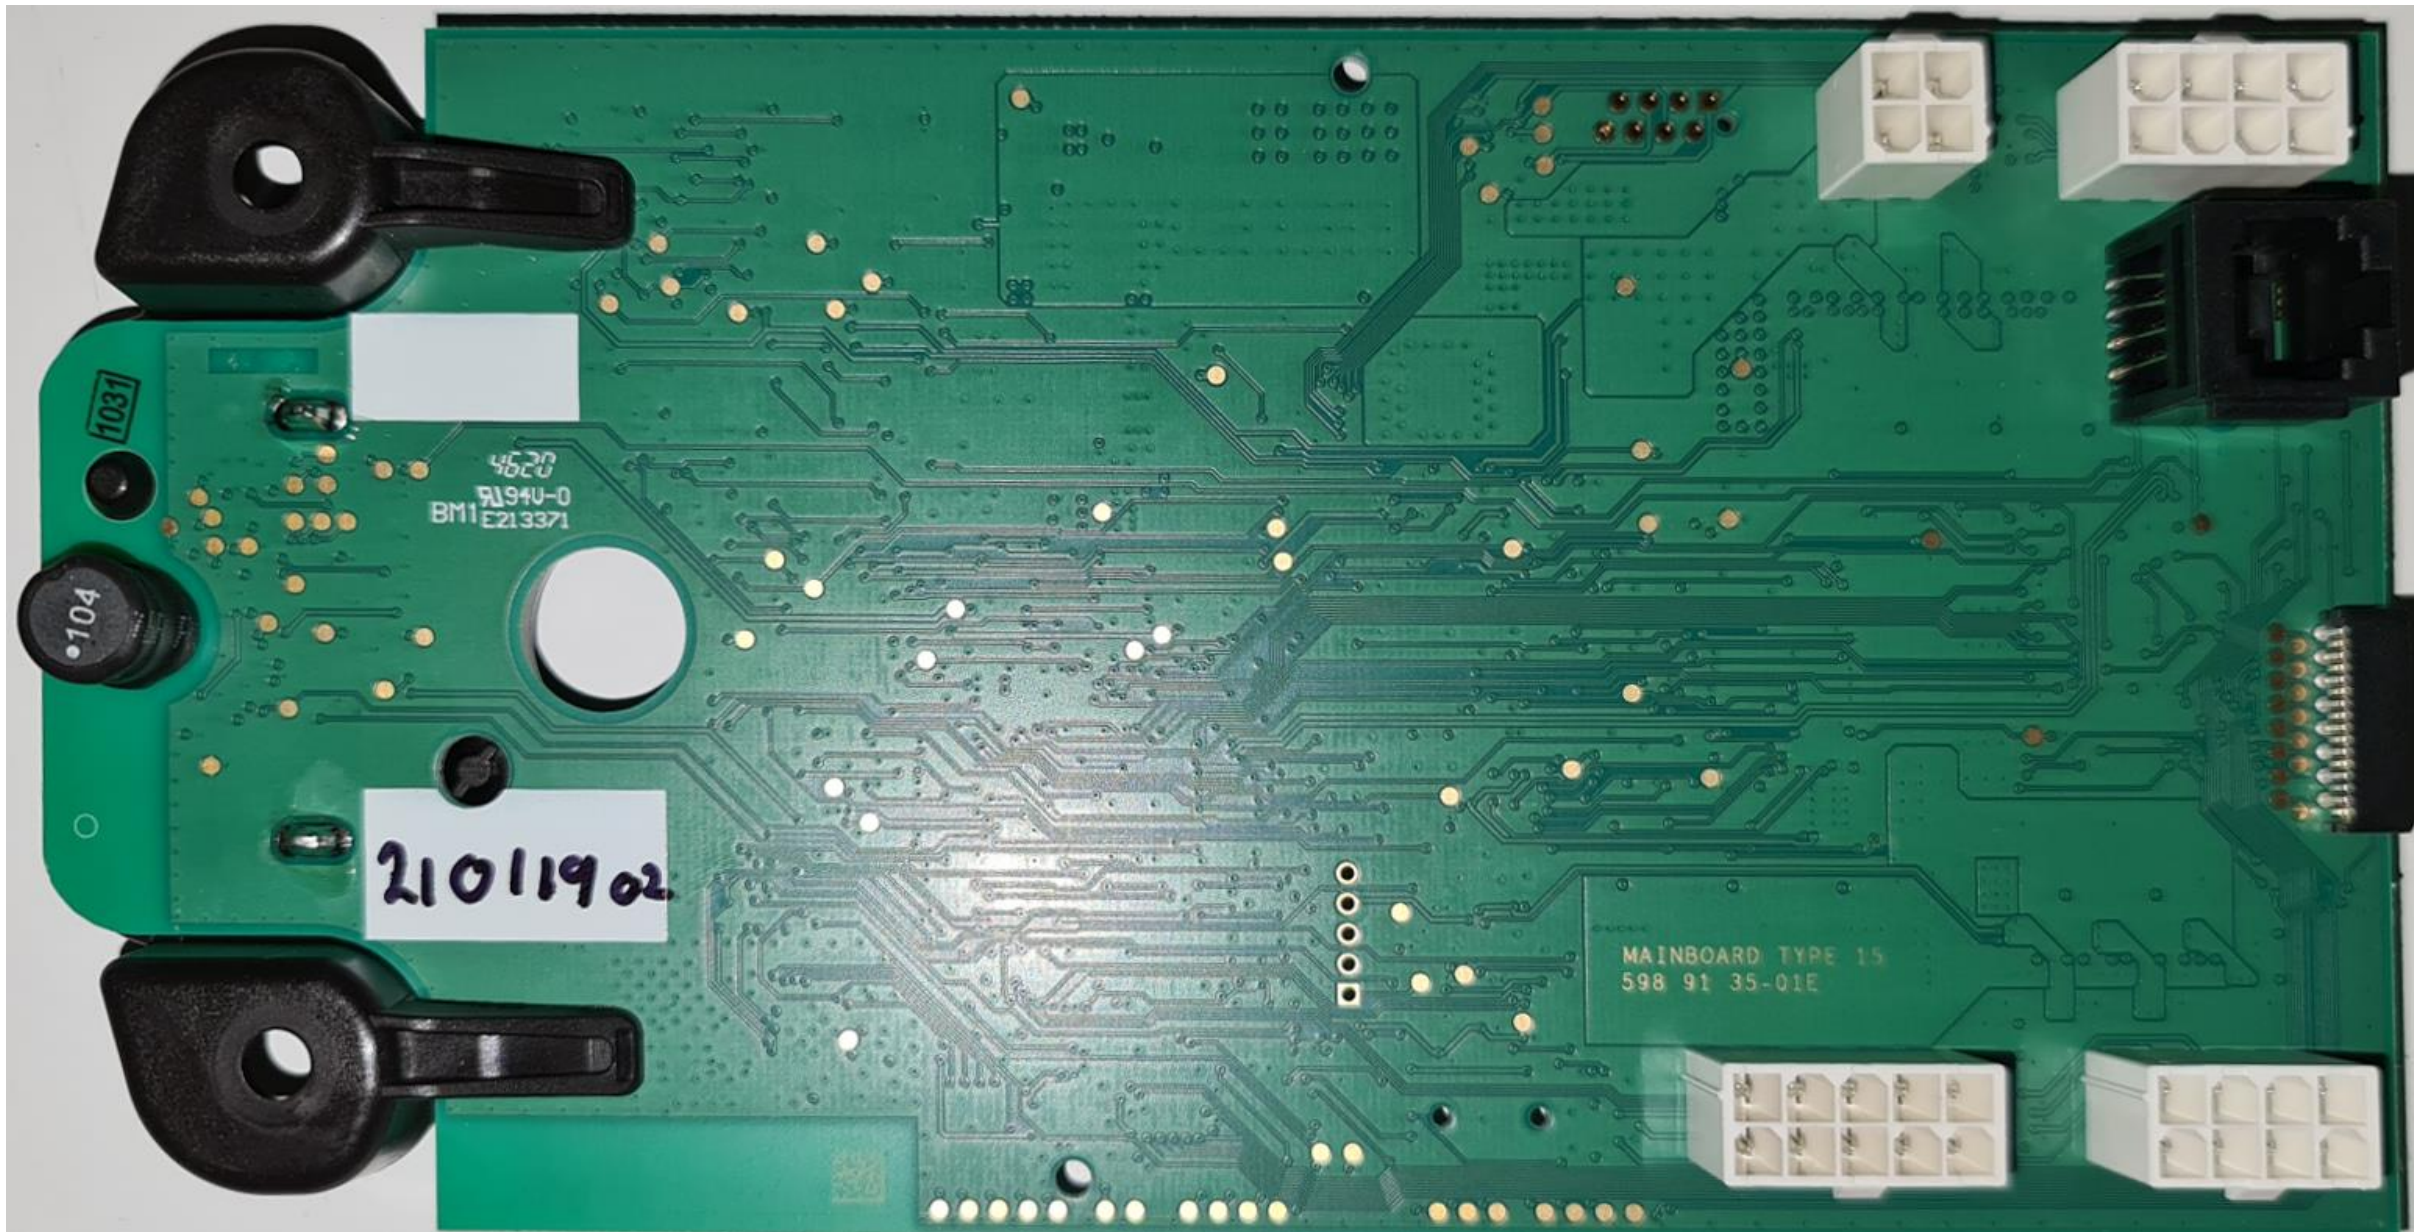

# Internal and External Images

Main Board Type 15

ZASHQ-BLE-1J

23307-HQBLE1J

210517

RF part

Antenna

1031

4520  
9194U-0  
BM1 E213371

21011902

MAINBOARD TYPE 15  
598 91 35-01E

104

RF part

Antenna