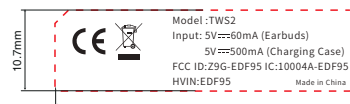

TWS2升级版黑色充电盒贴纸，10.7*39.7mm，
80g不干胶贴纸黑底白字，过哑膜

39.7mm

TWS2升级版白色充电盒贴纸，10.7*39.7mm，
80g不干胶贴纸白底黑字，过哑膜(红色虚线为裁切线)

39.7mm