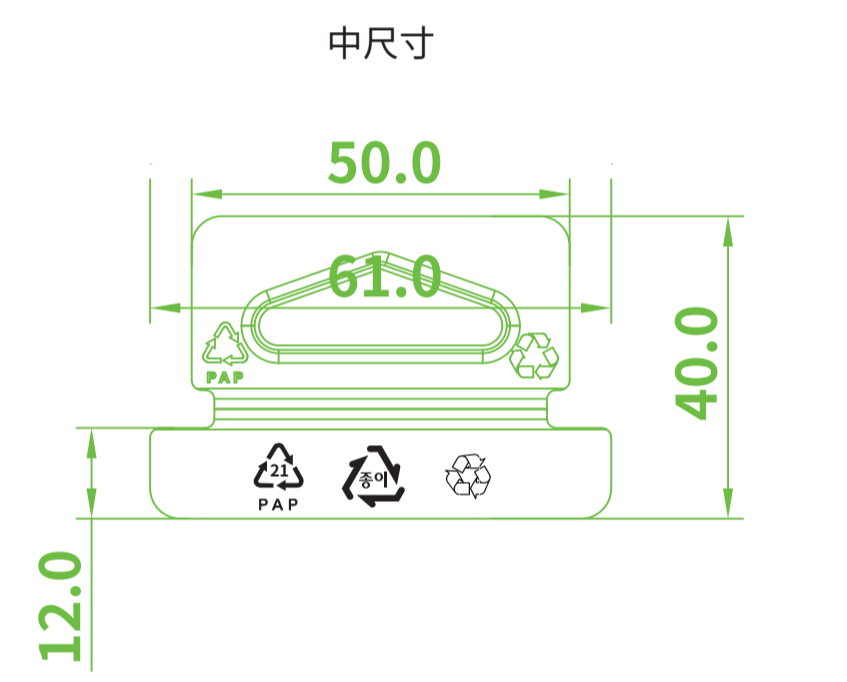

※ 图示仅作为效果图,打样效果请以效果为准。

注意:做货请通知现场看色!

IT-002-W0200T-01 彩盒W200T贝母白105x105x38.5mm带白色PAP挂钩/出口V1.0

尺寸:105x105x38.5mm

材质:400g单铜白板纸+顶部白色PAP纸挂钩

工艺:四色印刷,表面过亚胶+啤+粘盒

正面产品图/图标/背面logo过透明UV

注意:底纹不用印刷,过透明UV

彩盒正面内部要过一层UV油以保护产品!

纸挂钩

IT-002-W0200T-00 彩盒W200T黑色105x105x38.5mm带白色PAP挂钩/出口V1.0

尺寸:105x105x38.5mm

材质:400g单铜白板纸+顶部白色PAP纸挂钩

工艺:四色印刷,表面过亚胶+啤+粘盒

正面产品图/图标/背面logo过透明UV

注意:底纹不用印刷,过透明UV

彩盒正面内部要过一层UV油以保护产品!

纸挂钩