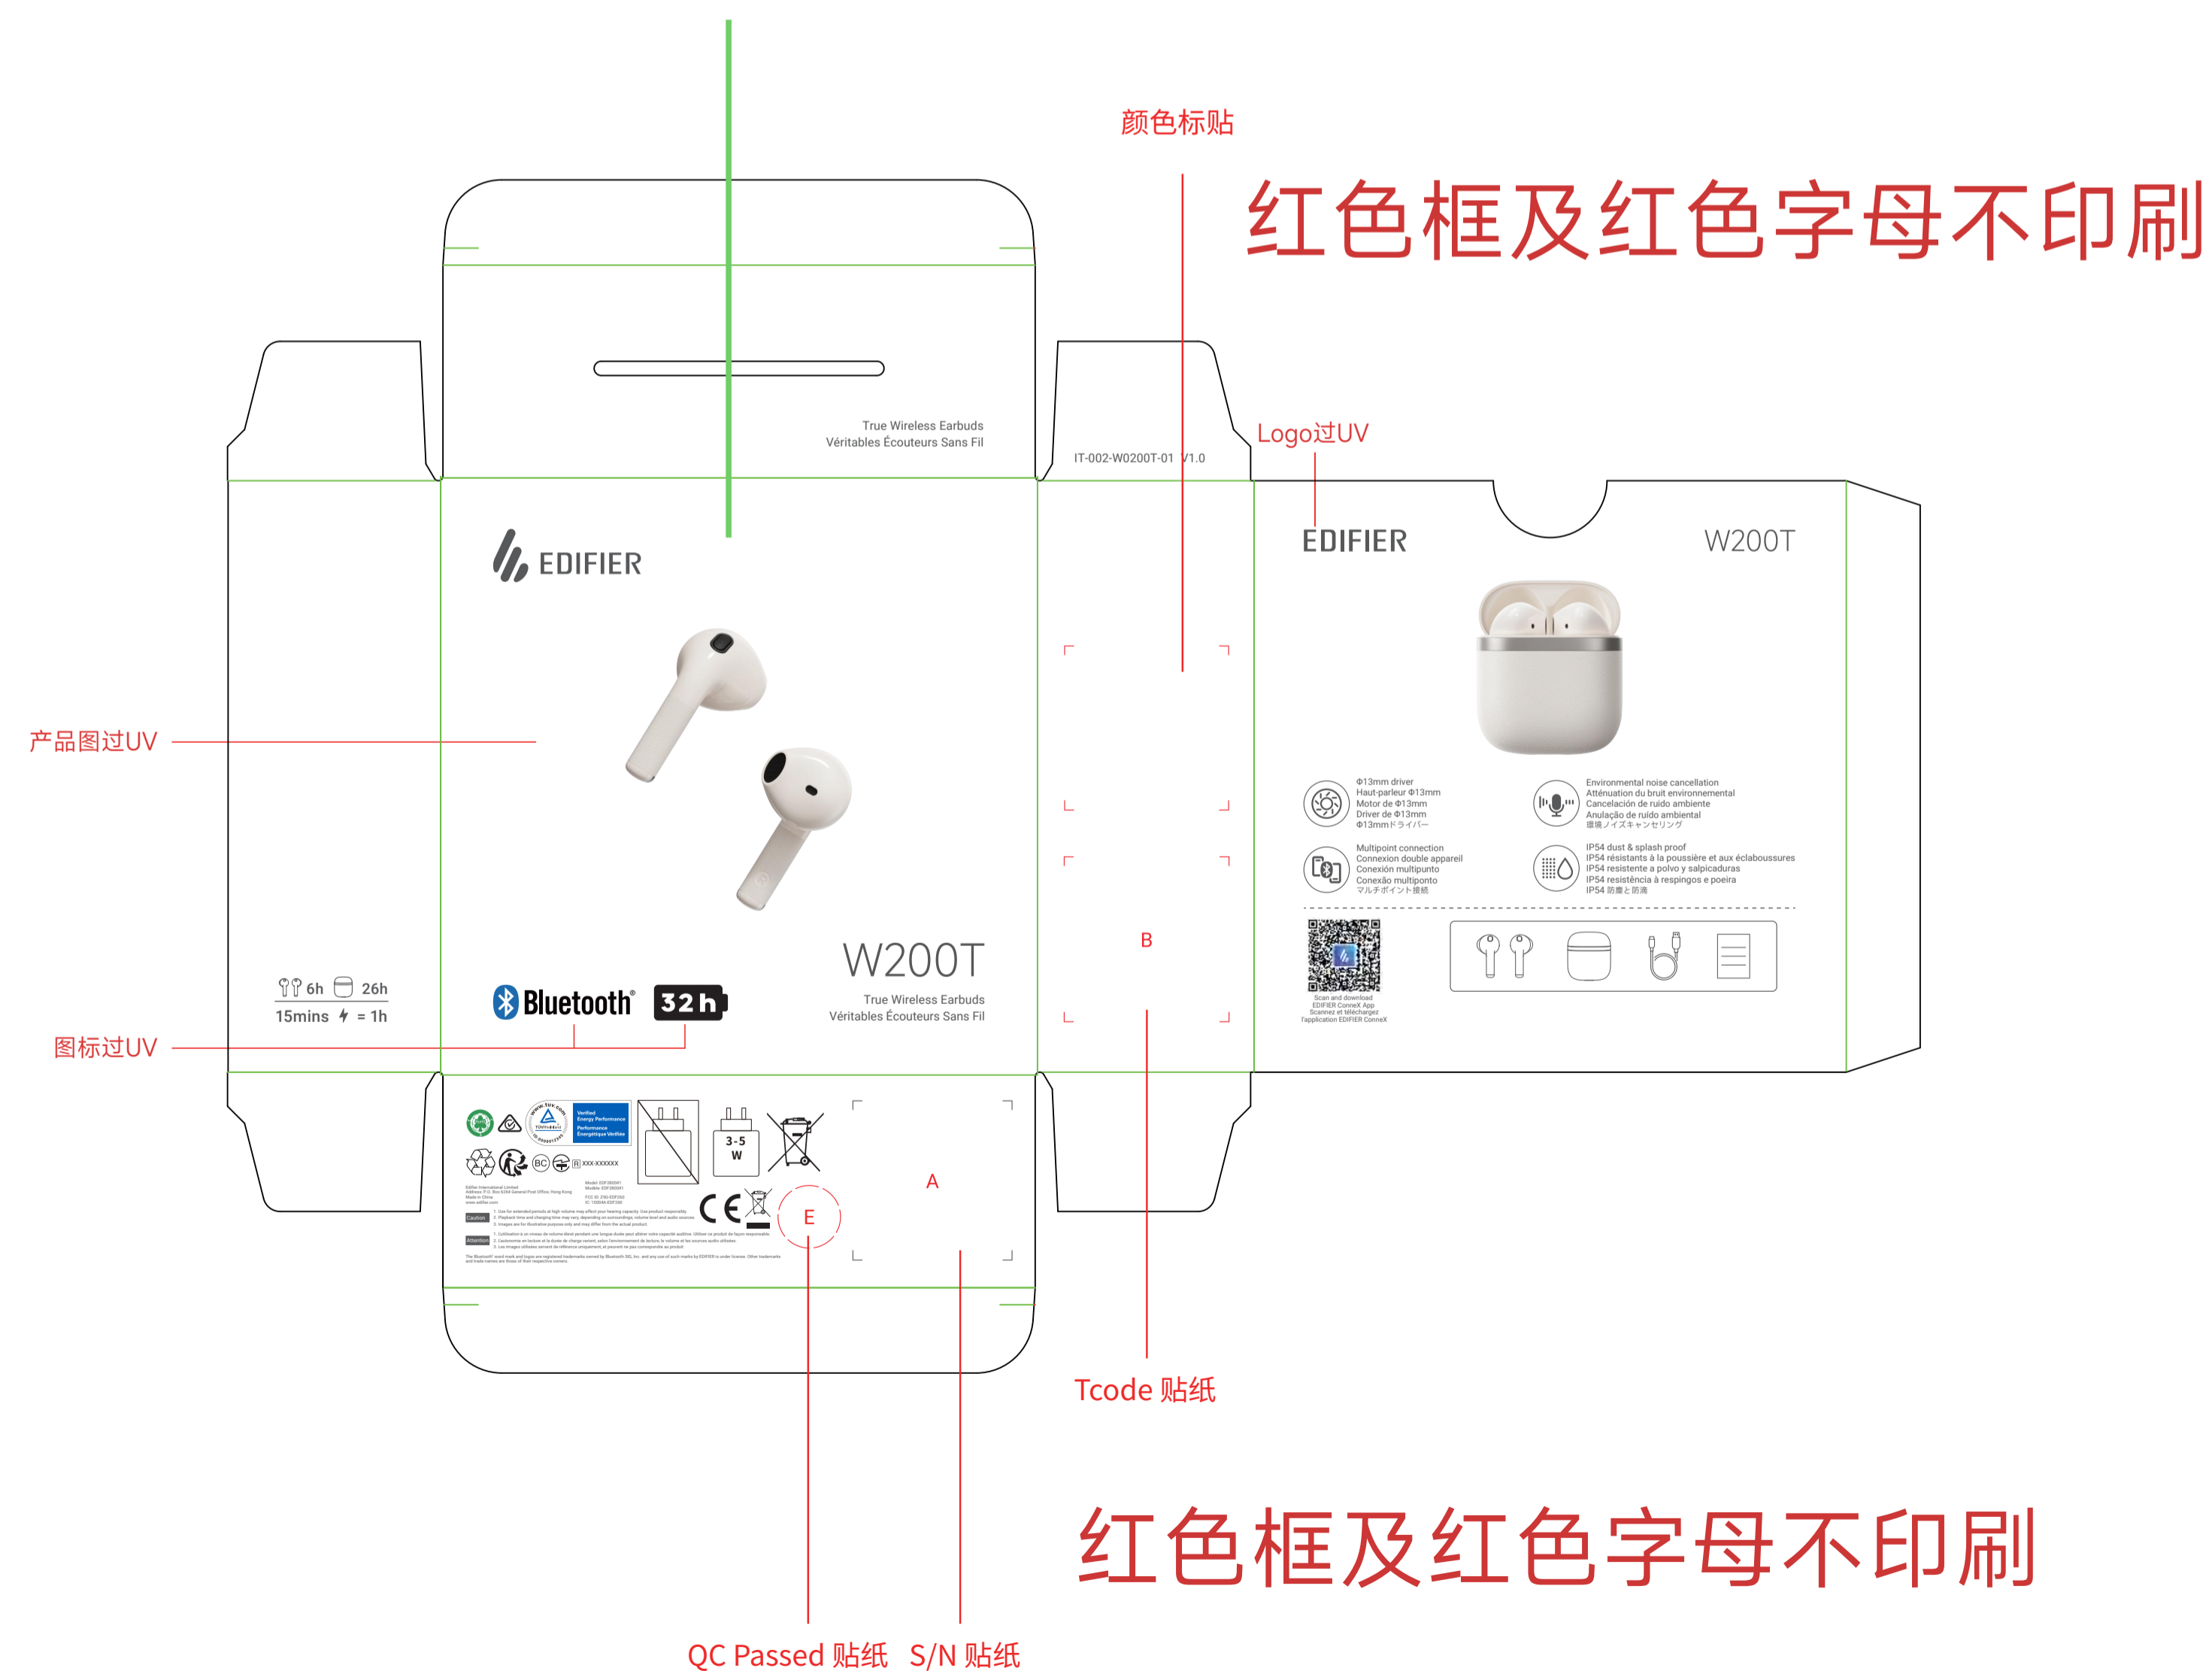

※ 图示仅作为效果图,打样效果请以效果为准。

注意:做货请通知现场看色!

IT-002-W0200T-01 彩盒W200T贝母白105x105x38.5mm带白色PAP挂钩/出口V1.0

尺寸:105x105x38.5mm

材质:400g单铜白板纸+顶部白色PAP纸挂钩

工艺:四色印刷,表面过亚胶+啤+粘盒

正面产品图/图标/背面logo过透明UV

注意:底纹不用印刷,过透明UV

彩盒正面内部要过一层UV油以保护产品!

纸挂钩

IT-002-W0200T-00 彩盒W200T黑色105x105x38.5mm带白色PAP挂钩/出口V1.0

尺寸:105x105x38.5mm

材质:400g单铜白板纸+顶部白色PAP纸挂钩

工艺:四色印刷,表面过亚胶+啤+粘盒

正面产品图/图标/背面logo过透明UV

注意:底纹不用印刷,过透明UV

彩盒正面内部要过一层UV油以保护产品!

纸挂钩