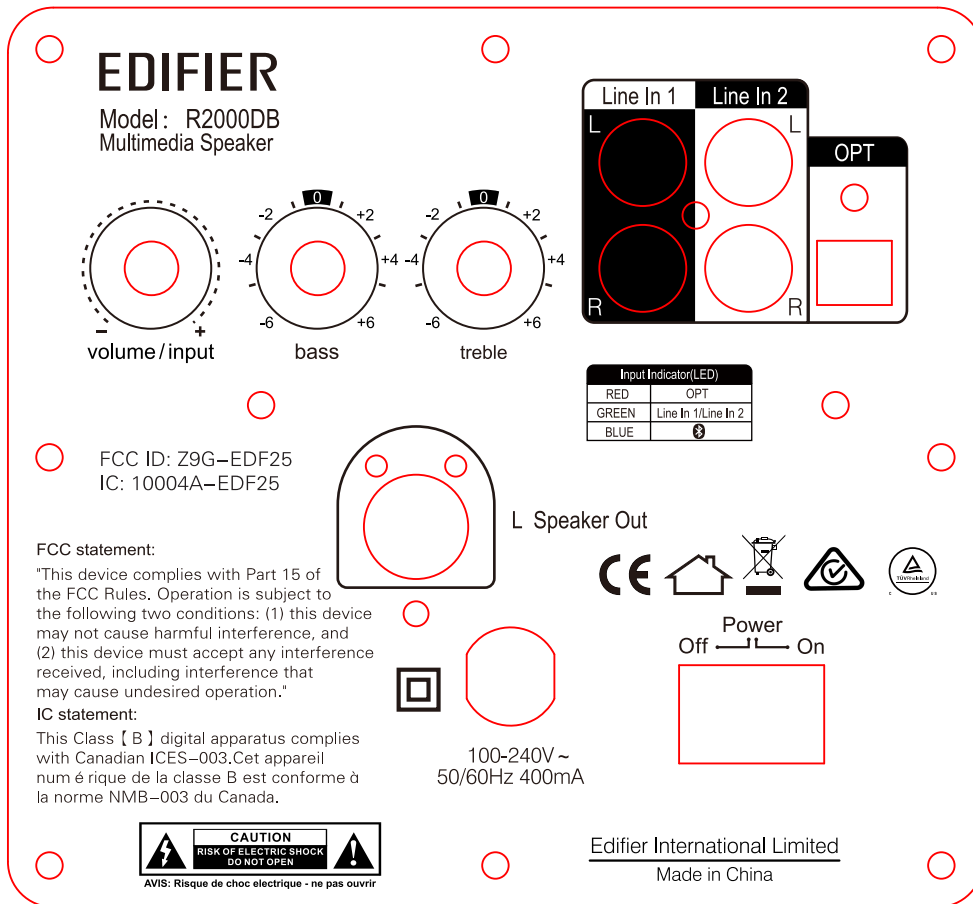

副箱后面板
黑色, 丝印PAN 425C

主箱后面板
黑色, 丝印PAN 425C

A3版: 加FCC标、RCM、北美标

物料名称	物料编码	版本号
R2000DB主箱后面板(出口)	MP-001-R2000D-10	V1.3
R2000DB副箱后面板(出口)	MP-001-R2000D-05	V1.1

文件编号	EDF/JS-TSY-500	版次	A3
文件名称	R2000DB出口后面板		
绘制		东莞市漫步者 科技有限公司	
审核			
批准			