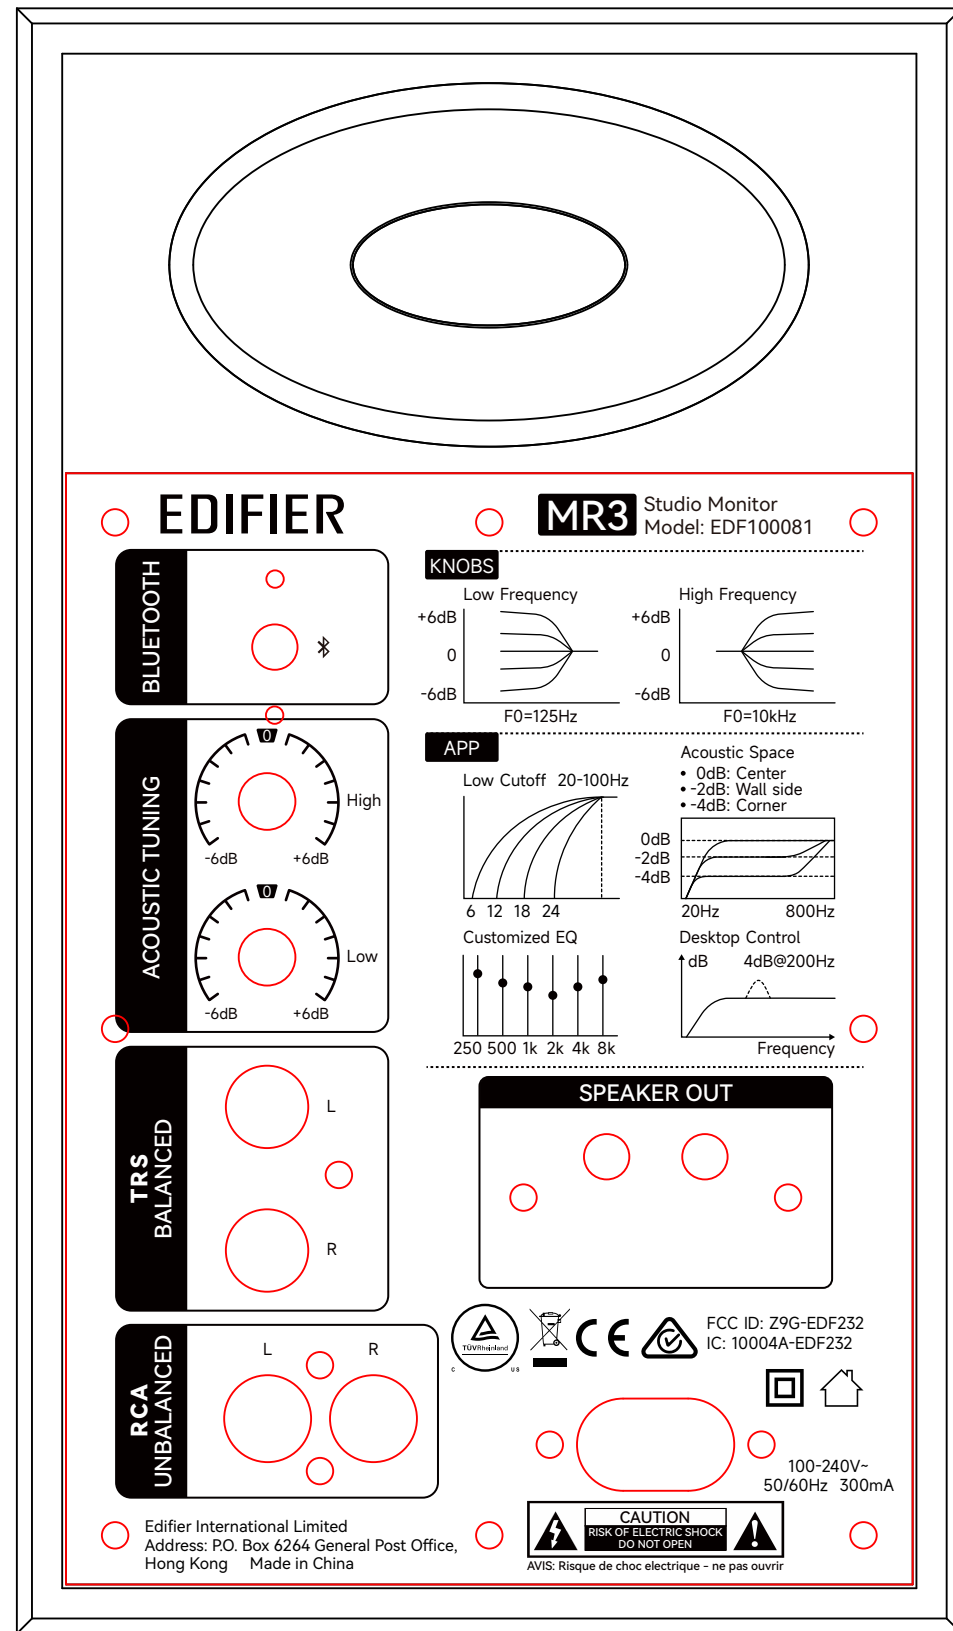

This device complies with Part 15 of the FCC Rules. Operation is subject to the following two conditions: (1) this device may not cause harmful interference, and (2) this device must accept any interference received, including interference that may cause undesired operation.
CAN ICES-3(B)/NMB-3(B)

尺寸：55*18mm，圆角，红色线为裁切线

材质：50#白雾龙，印黑底白字，表面过哑胶

A1版：更改内容及尺寸

A2版：更改印刷颜色

物料名称	物料编码	版本号
FCC IC 说明贴纸	LB-042-055018-01	V1.2

文件编号	EDF/JS-TBT-	版次 A2
文件名称	FCC IC 说明贴纸	
绘制		东莞市漫步者 科技有限公司
审核		
批准		

label location

为粘贴/主箱侧面

产品信息说明不干胶MR3/台湾/V1.0

尺寸: 50x40mm

材质: 50#白雾龙

工艺: 单黑印刷, 背带不干胶, 表面过哑胶, 虚线为切线