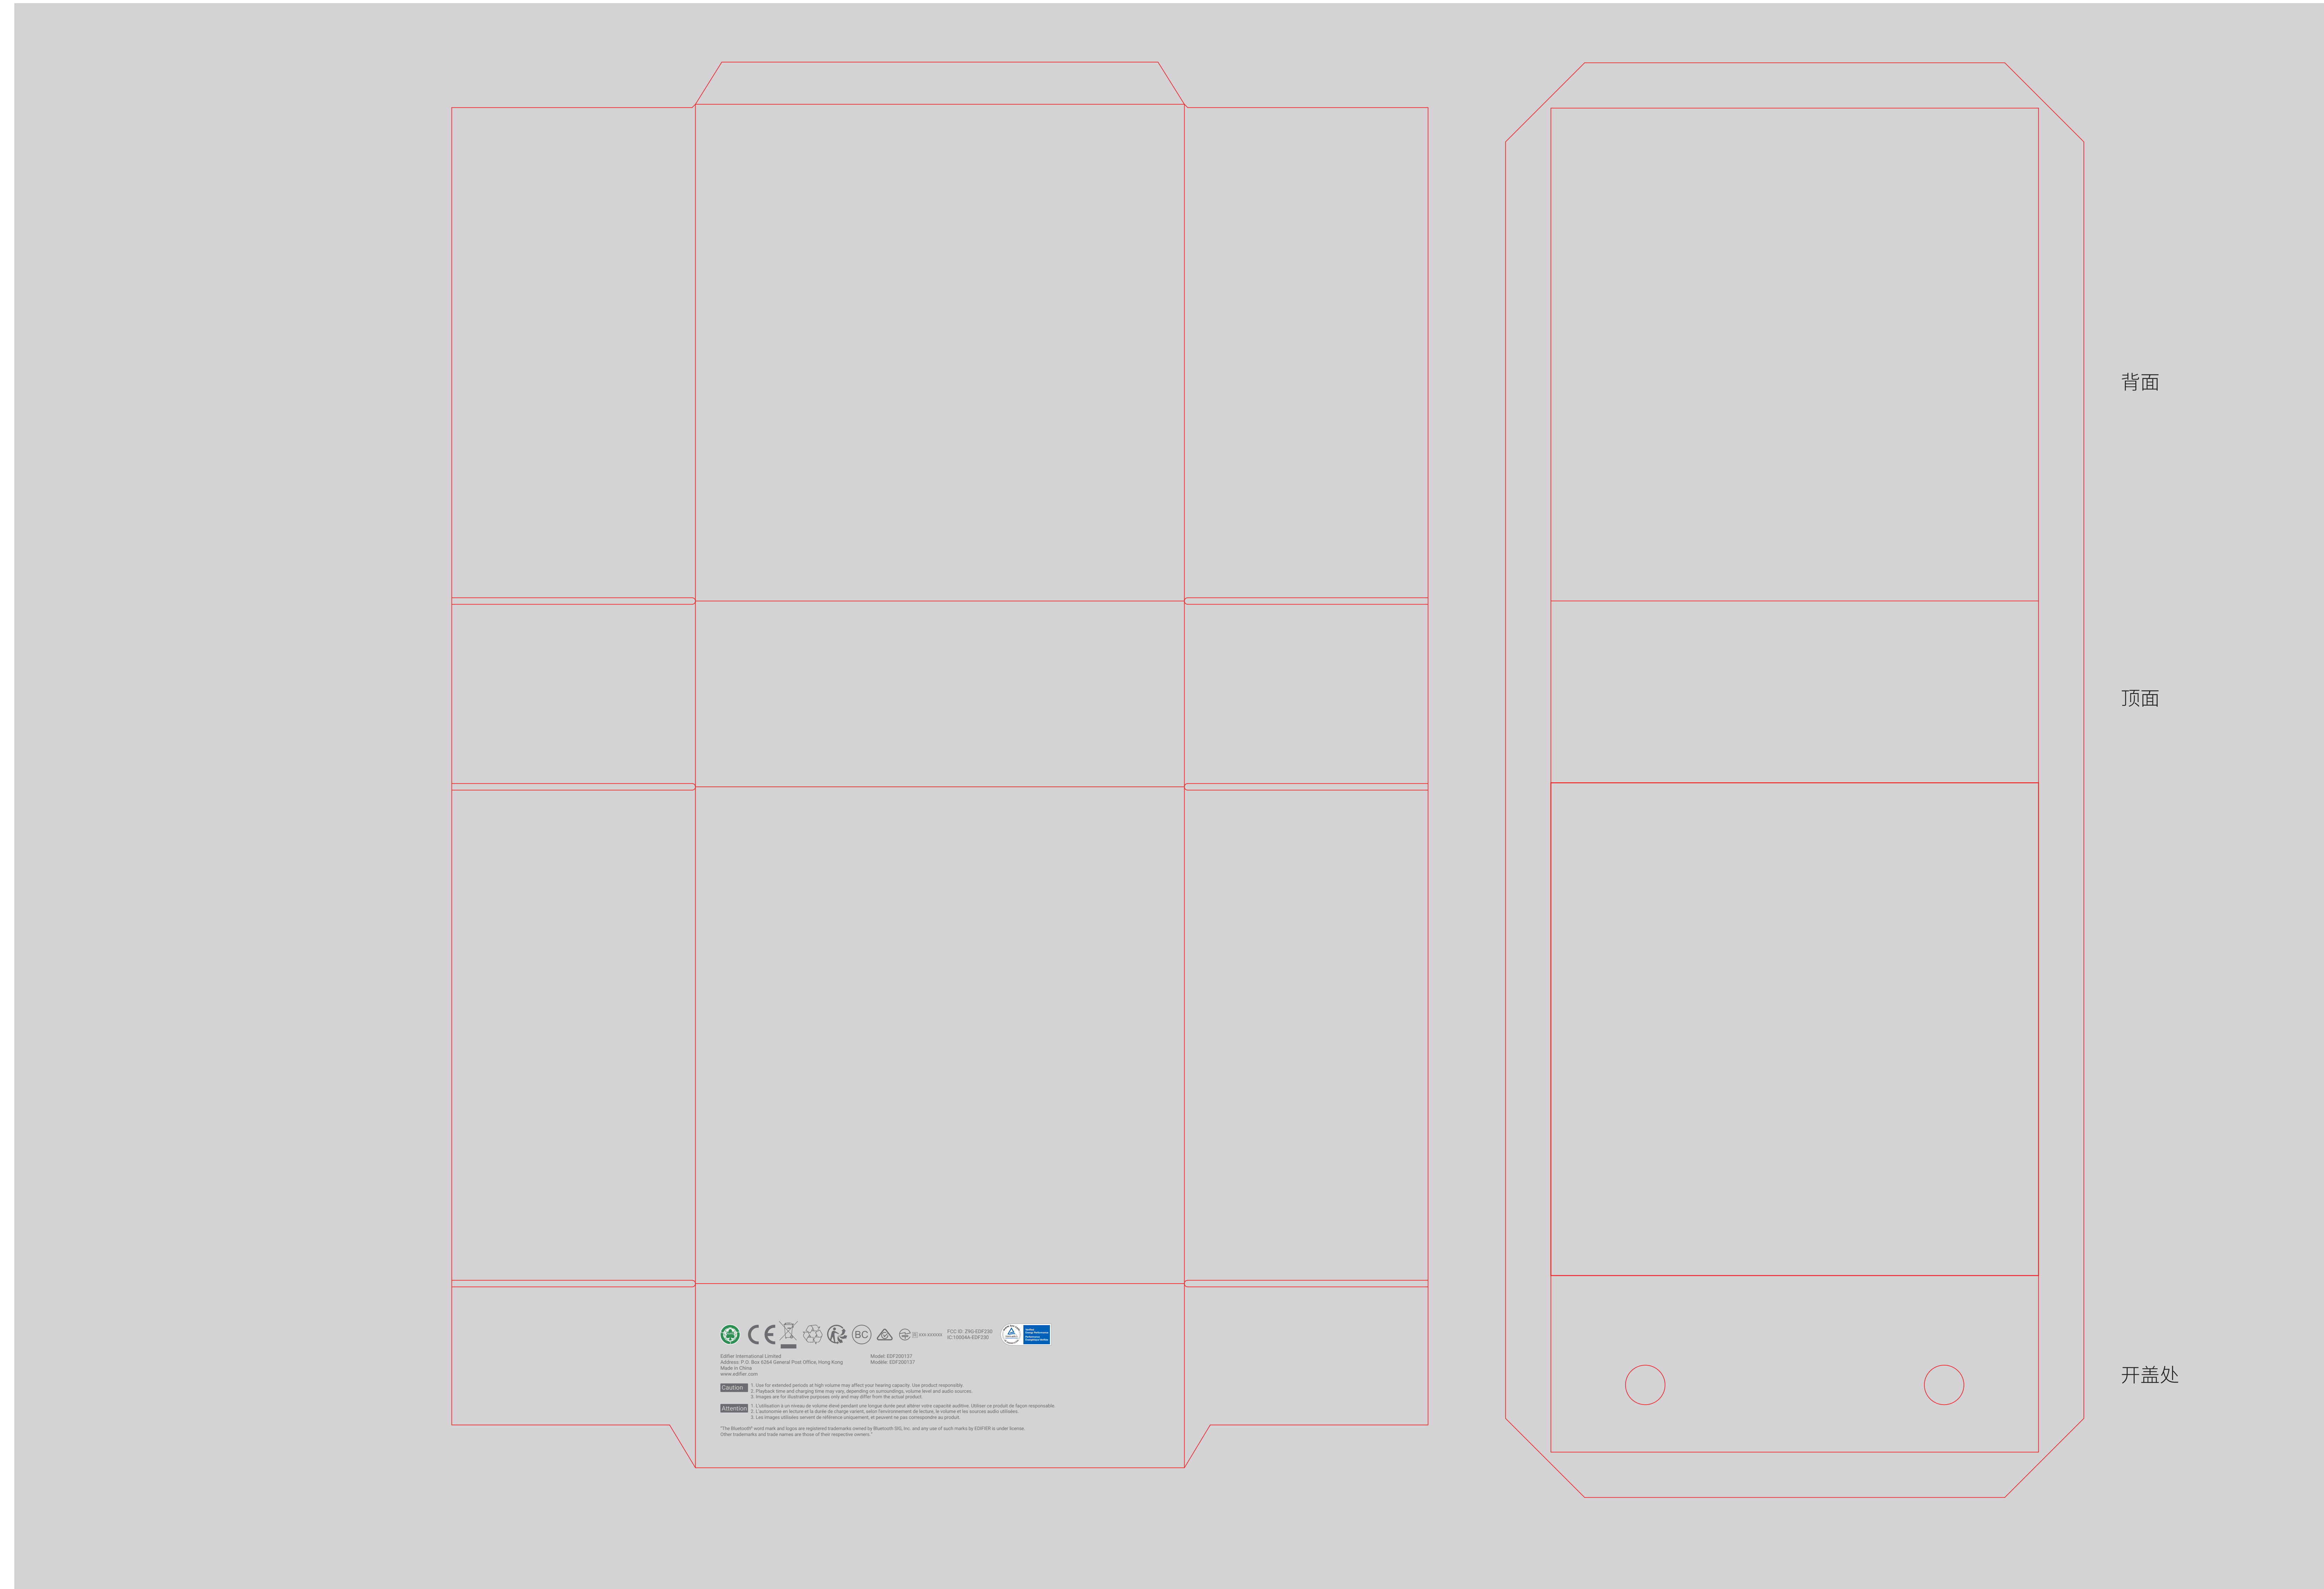

尺寸:185.5x70.5x188.5mm
材质:375g银卡纸, 双层折叠
工艺:六色印刷(四色+白底+UV油)+产品浮雕击凸+击凹+逆向UV

内箱
尺寸:185x69x187mm

内盒第一层EVA