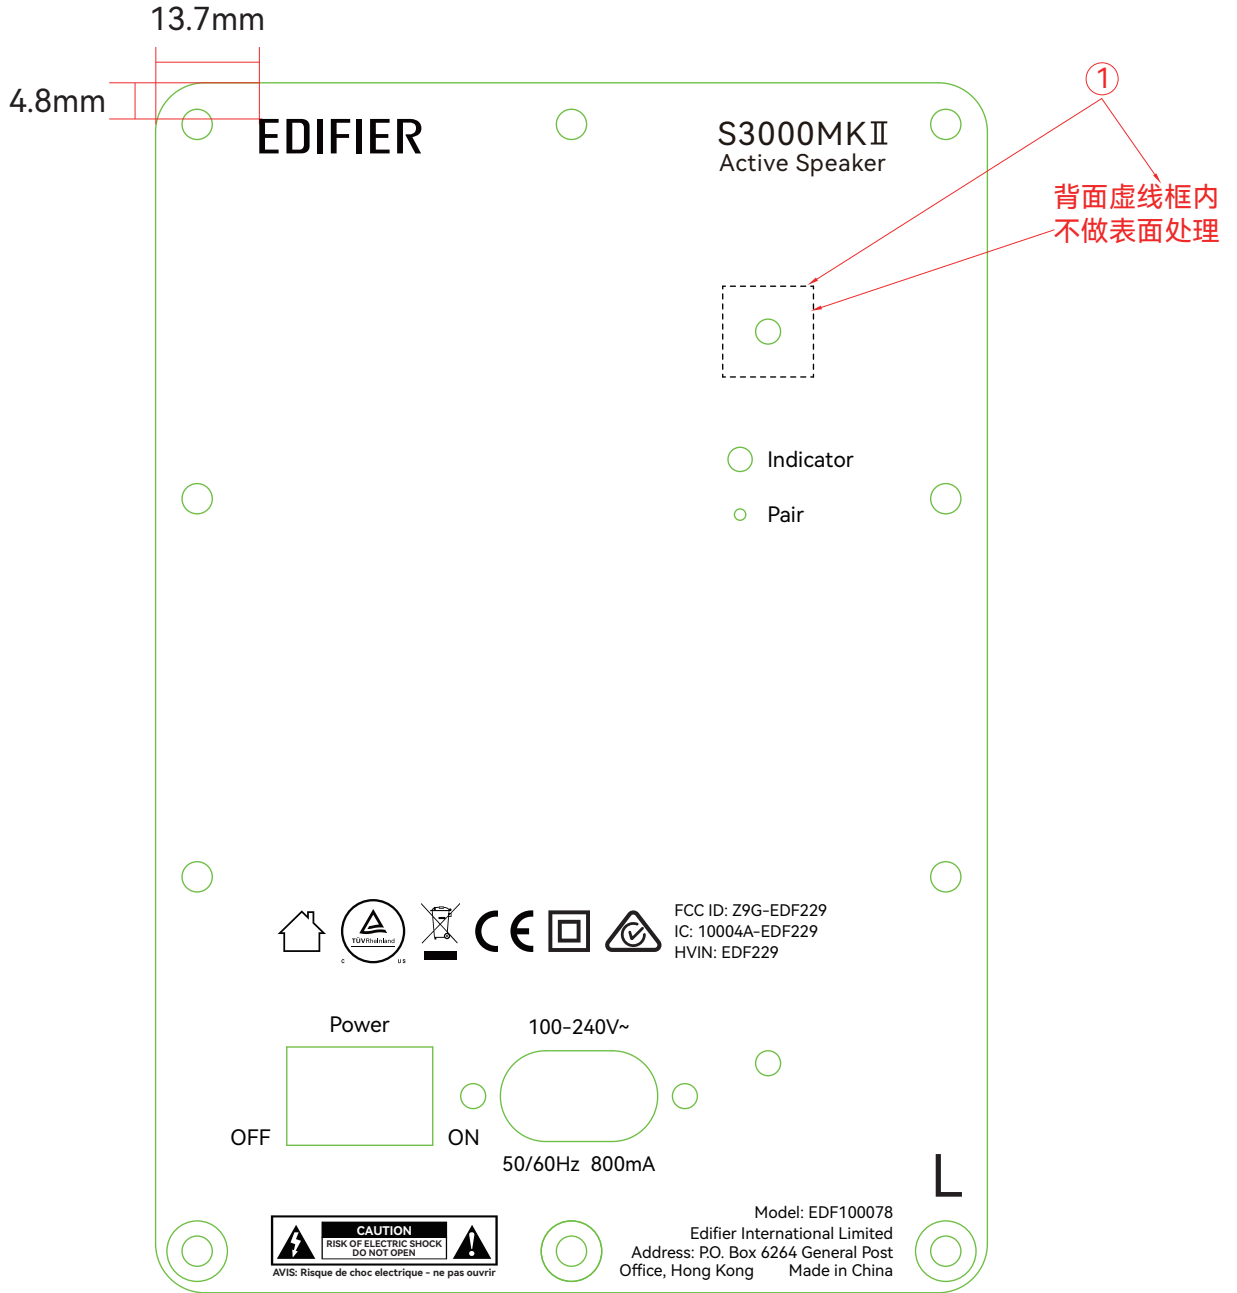

公差范围: ±0.2mm

丝印: PANTONE 425C

保密文件  
密级: 秘密

文件编号	EDF/JS-TSY-		版次 <b>A1</b>
文件名称	(音箱) S3000MKII 23版副箱后面板丝印出口		
绘 制	谢思霞	2023-11-28	东莞市漫步者 科技有限公司
审 核			
批 准			
物料名称	物料编码	版本号	
副箱后面板S3000MKII/丝印产品信息/出口/V1.0	MP-001-S3000H-XX	V1.1	