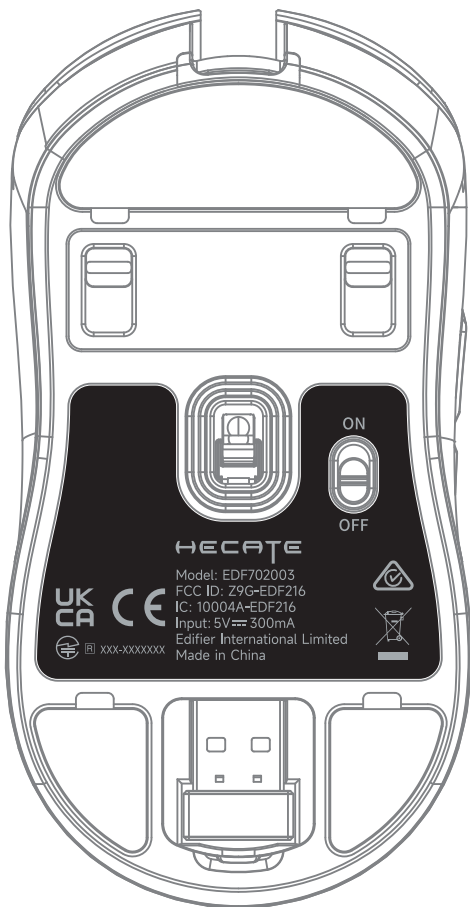

G3M PRO 出口产品铭牌V1.0版 2023/07/24

尺寸: 53.2x38.7mm

材质: 200G合成纸+磨砂膜

工艺: 背带不干胶

黑色产品铭牌
颜色: 黑底灰字

■ PANTONE 429C

白色和薄荷产品铭牌
颜色: 白底灰字

■ PANTONE 429C