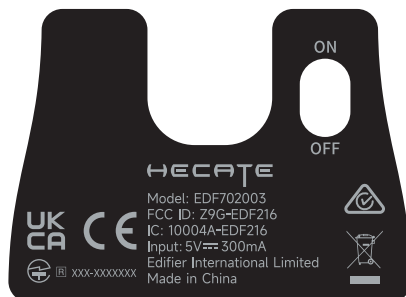

G3M PRO 出口产品铭牌V1.0版 2023/07/24

尺寸: 53.2x38.7mm

材质: 200G合成纸+磨砂膜

工艺: 背带不干胶

黑色产品铭牌
颜色: 黑底灰字

■ PANTONE 429C

白色和薄荷产品铭牌
颜色: 白底灰字

■ PANTONE 429C