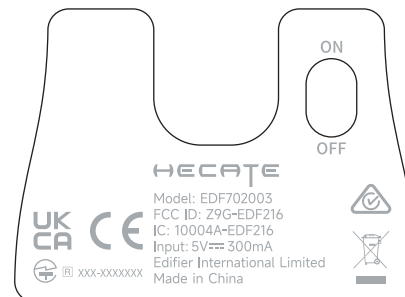

G3M PRO 出口产品铭牌V1.0版 2023/07/24

尺寸: 53.2x38.7mm

材质: 200G合成纸+磨砂膜

工艺: 背带不干胶

黑色产品铭牌
颜色: 黑底灰字

■ PANTONE 429C

白色和薄荷产品铭牌
颜色: 白底灰字

■ PANTONE 429C