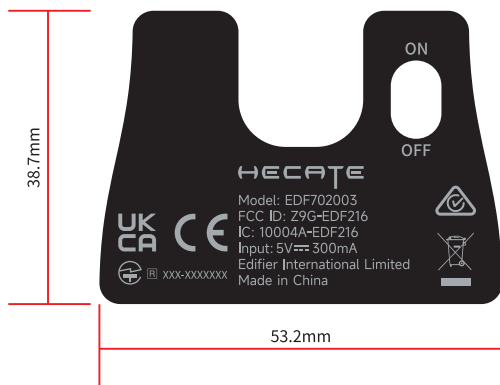

G3M PRO 出口产品铭牌V1.0版 2023/07/24

尺寸: 53.2x38.7mm

材质: 200G合成纸+磨砂膜

工艺: 背带不干胶

黑色产品铭牌
颜色: 黑底灰字

■ PANTONE 429C

白色和薄荷产品铭牌
颜色: 白底灰字

■ PANTONE 429C