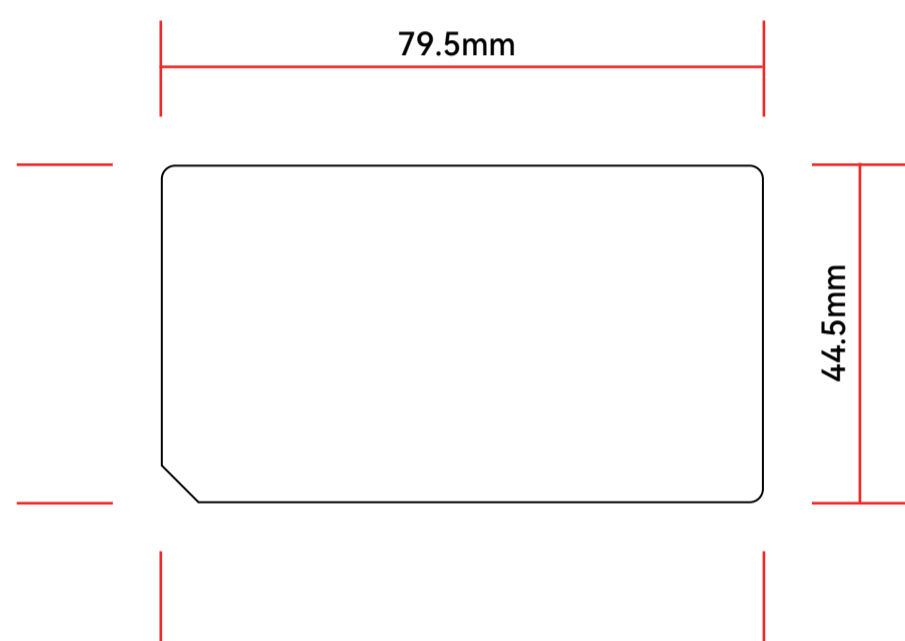

G4K 三模机械键盘 出口 黑色产品铭牌V1.1版 2023.08.16(增加认证标志, 增加FCC警示语)

G4K 三模机械键盘 出口 黑色产品铭牌V1.0版 2023.05.31

材质: 200g合成纸+磨砂膜

尺寸: 79.5x44.5mm

工艺: 背带不干胶

保密
Confidential

黑色键盘

字体颜色: PANTONE 492 C

贴纸颜色需同产品接近