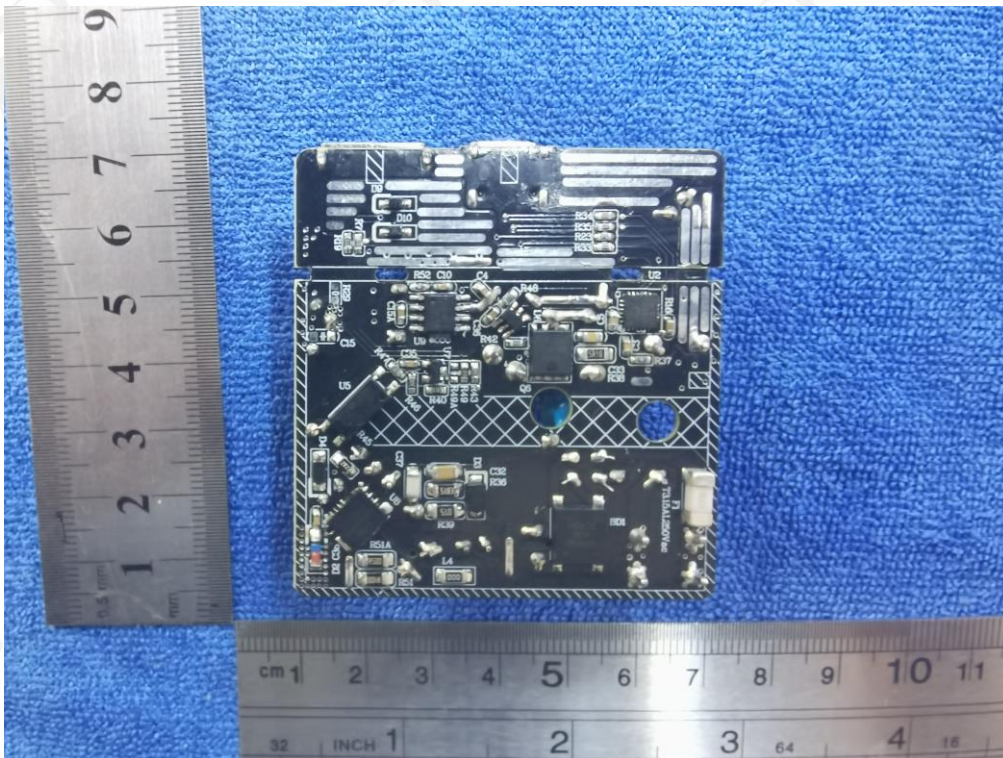

GaN power supply: LianGang Model:NEW-X

GaN power supply: HUAKESHENG Model:LA14013

END