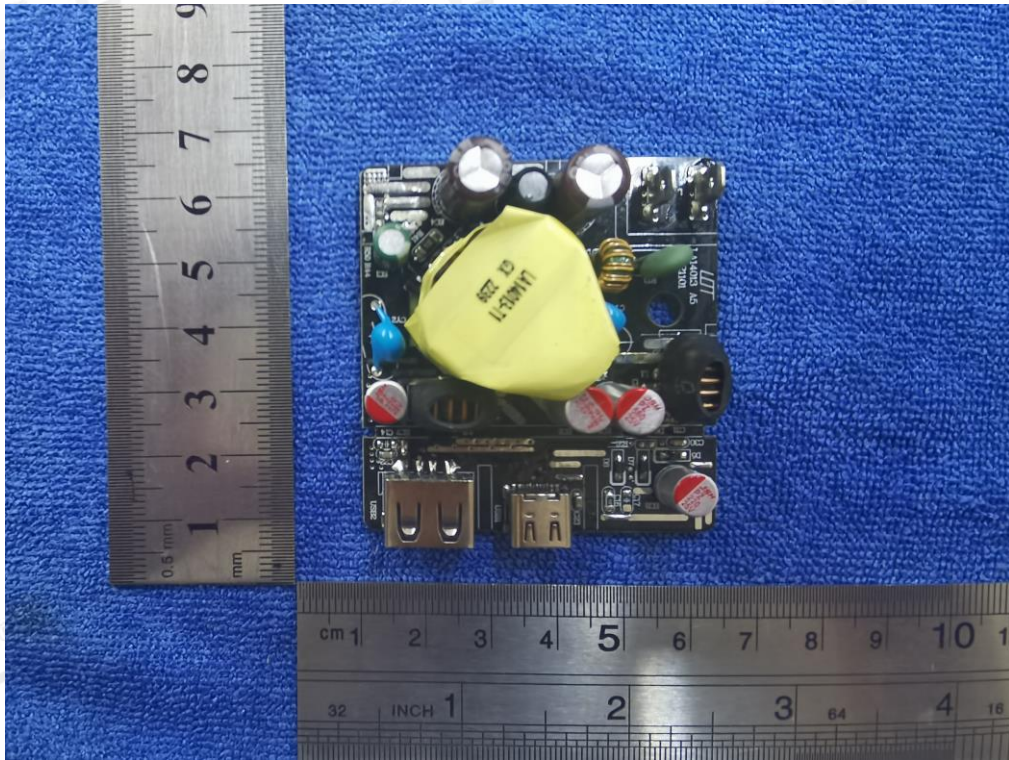

GaN power supply: LianGang Model:NEW-X

GaN power supply: HUAKESHENG Model:LA14013

END