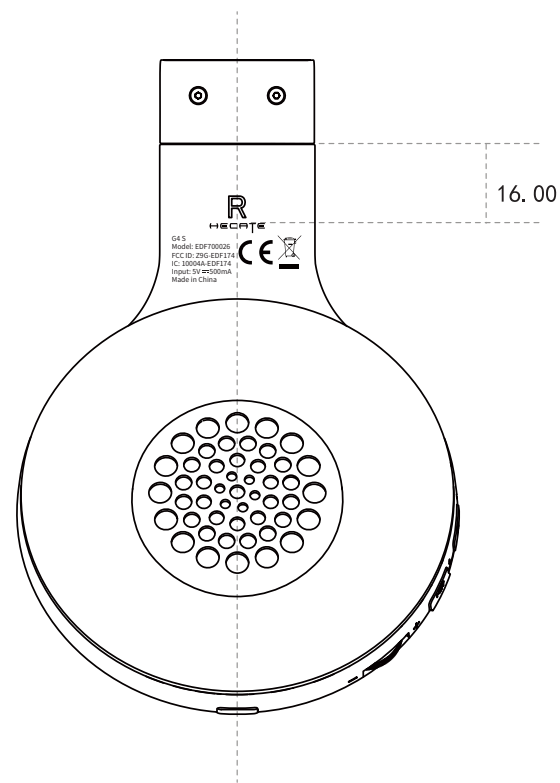

G4 S

右前壳

G4 S 出口备用镭雕文件V0.2 2022.05.25

CENTER
居中

R