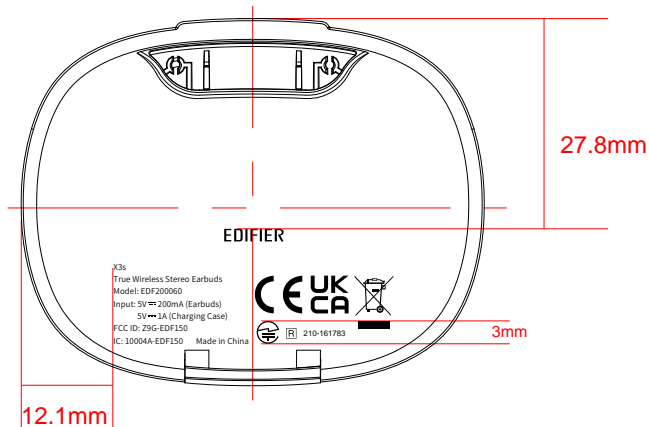

注：雕刻图不是最终输出图，后续需更新

左右居中

EDIFIER

X3 Plus 充电盒上盖内部雕刻出口认证信息尺寸：37*15.2mm
2021-6-2 菲林或钢板文件 1：1

物料名称	物料编码
充电盒上盖内部雕刻出口	DK-X3PLUS-XXXX

文件编号	EDF/JS-TSY-	版次 A0
文件名称	X3 Plus 充电盒上盖内部雕刻出口	
绘 制		东莞市漫步者 科技有限公司
审 核		
批 准