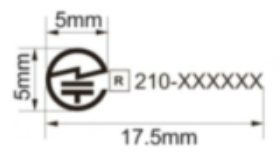

CENTER
居中

18.00

■ 丝印透明UV

R

CENTER
居中

18.00

■ 丝印透明UV

R