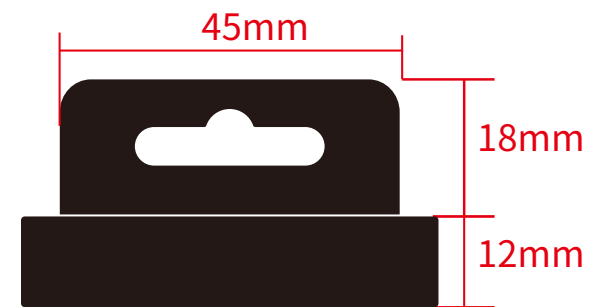

IT-002-TW330N-00 内箱TWS330 NB茶白/107x31x146mm带挂扣/出口/V1.0

尺寸:107x31x146mm

材质:350g单粉+顶部1mm厚黑色磨砂PP挂钩

工艺:四色印刷,表面过亚胶,正面侧面LOGO/正面型号圆点烫哑金

字体60%灰

注意:  
1mm厚黑色磨砂PP挂钩  
高度为18mm

logo  
文字  
圆点  
烫哑金

注意:  
做货请通知现场看色!

IT-002-TW330N-01 内箱TWS330 NB黛黑/107x31x146mm带挂扣/出口/V1.0

尺寸:107x31x146mm

材质:350g单粉+顶部1mm厚黑色磨砂PP挂钩

工艺:四色印刷,表面过亚胶,正面侧面LOGO/正面型号圆点烫哑金

字体60%灰

注意:  
1mm厚黑色磨砂PP挂钩  
高度为18mm

logo  
文字  
圆点  
烫哑金

注意:  
做货请通知现场看色!