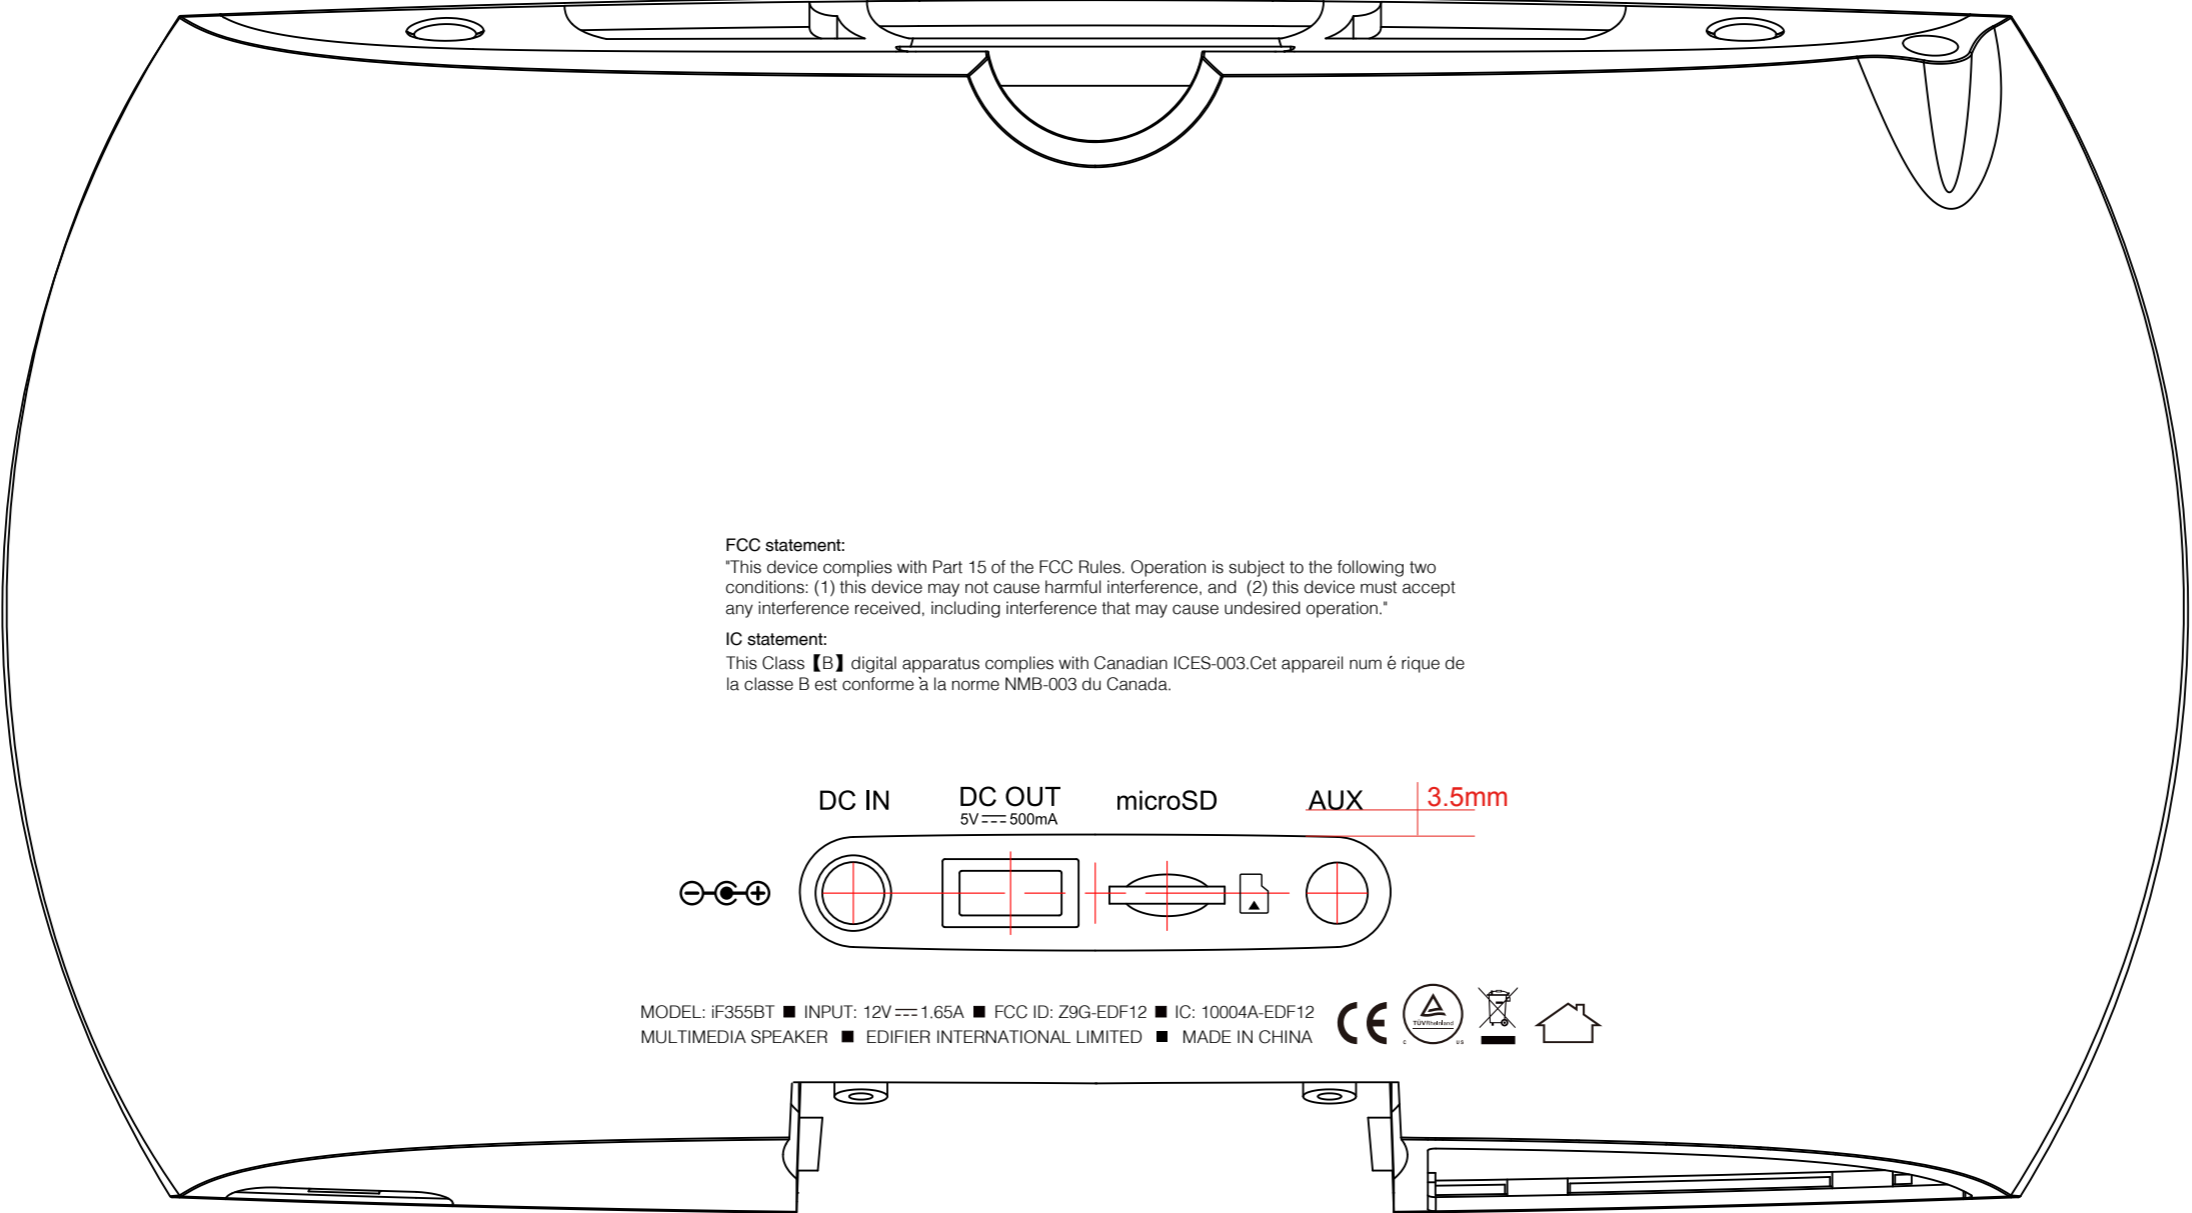

前盖 透明灰 丝印银色

后盖 高光瓷白 丝印银色

型号前加: MODEL:

物料名称	物料编码	子物料编码
后盖 (高光瓷白)	PP-018-1303MA-D0	PP-018-1303MA-A0

分发部门	喷印、品质、工程、研发	
文件编号	EDF/JS-TTZ-925	版次 A1
文件名称	iF355BT后盖按键丝印	
绘制		东莞市漫步者 科技有限公司
审核		
批准		