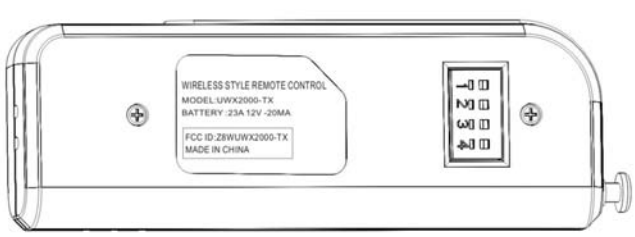

物料编码  
material code

6

贴纸位置示意图:

贴纸图 (1: 1):

尺寸: 15\*21.3MM  
黑底白字

设计 design	汪国珍	产品型号 product model	UWX2000-TX <th>数量 quantity</th> <td>1<th>颜色 colour</th><td></td></td>	数量 quantity	1 <th>颜色 colour</th> <td></td>	颜色 colour	
审核 check	吴国清	产品名称 product name	无线快门线	单位 units	mm	尺寸 size	//
批准 approve		包装类型 package type	标贴	比例 scale	1:1	材料 material	
版本 version	V1.0	设计日期 design date	2011-11-10	页数 page	1	表面处理 surface finish	