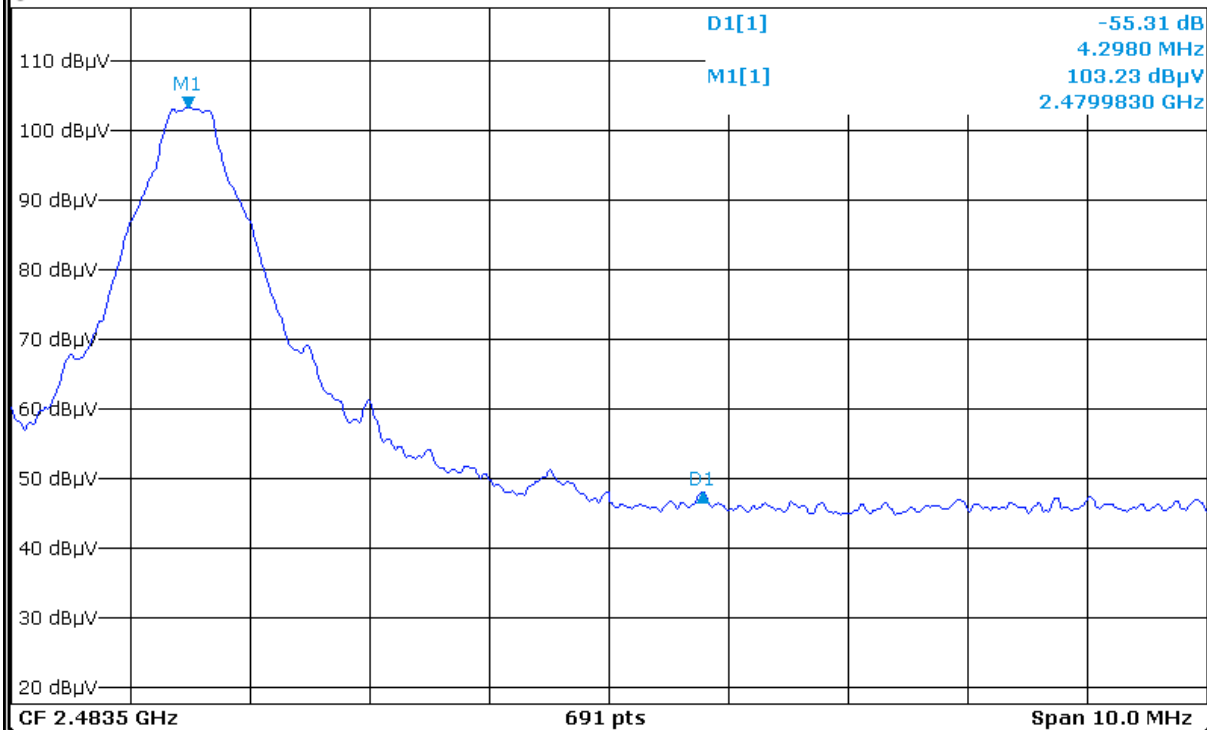

BT 3.0+EDR

# Spectrum

Ref Level 117.50 dB $\mu$ V    Offset 0.50 dB    RBW 100 kHz  
Att 20 dB    SWT 37.8  $\mu$ s    VBW 300 kHz    Mode Auto FFT

1Pk View

# 2.4GHz transmitter

Spectrum

Ref Level 122.50 dBμV    Offset 0.50 dB    RBW 300 kHz  
Att 25 dB    SWT 25.2 μs    VBW 1 MHz    Mode Auto FFT