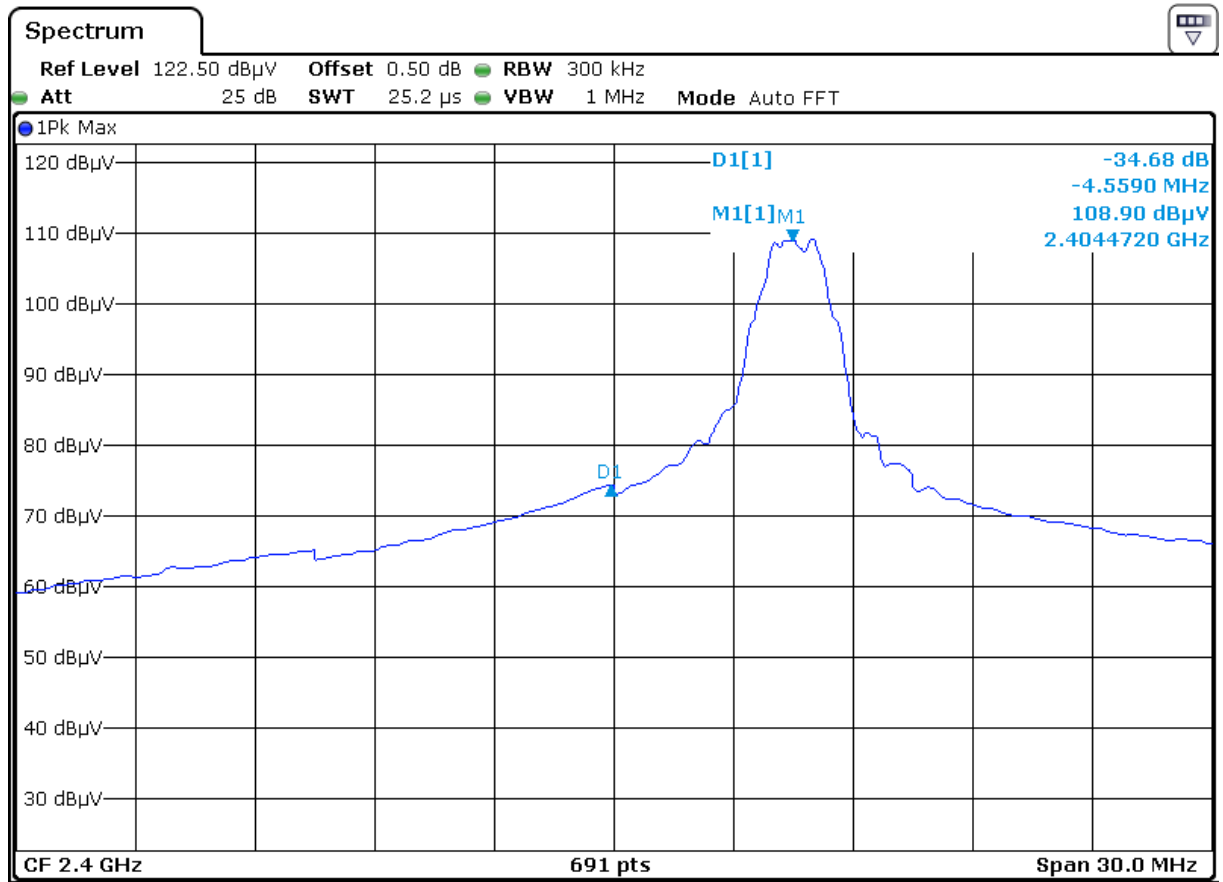

# Spectrum

Ref Level 117.50 dB $\mu$ V    Offset 0.50 dB    RBW 100 kHz  
Att 20 dB    SWT 37.8  $\mu$ s    VBW 300 kHz    Mode Auto FFT

1Pk View

# 2.4GHz transmitter

Spectrum

Ref Level 122.50 dBμV    Offset 0.50 dB    RBW 300 kHz  
Att 25 dB    SWT 25.2 μs    VBW 1 MHz    Mode Auto FFT