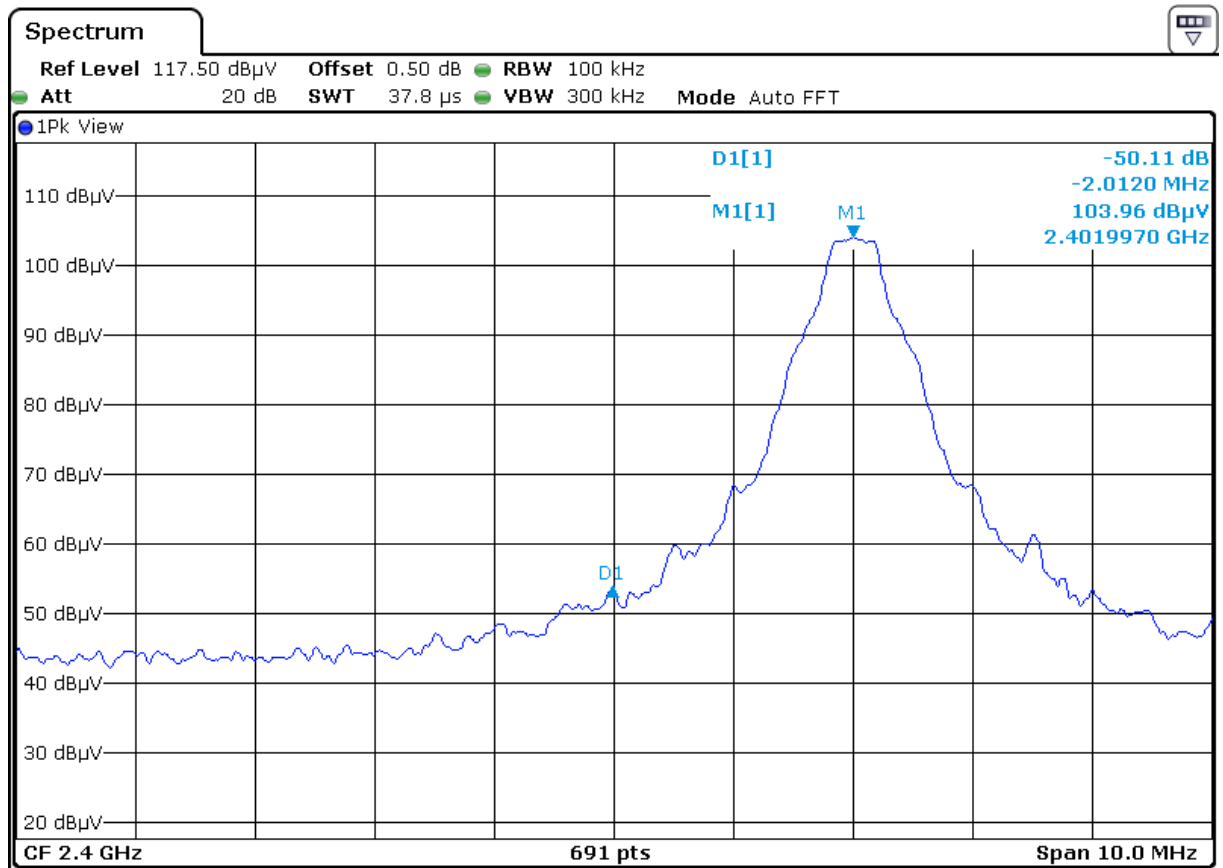

BT 3.0+EDR

# Spectrum

Ref Level 117.50 dB $\mu$ V    Offset 0.50 dB    RBW 100 kHz  
Att 20 dB    SWT 37.8  $\mu$ s    VBW 300 kHz    Mode Auto FFT

1Pk View

# 2.4GHz transmitter

Spectrum

Ref Level 122.50 dBμV    Offset 0.50 dB    RBW 300 kHz  
Att 25 dB    SWT 25.2 μs    VBW 1 MHz    Mode Auto FFT