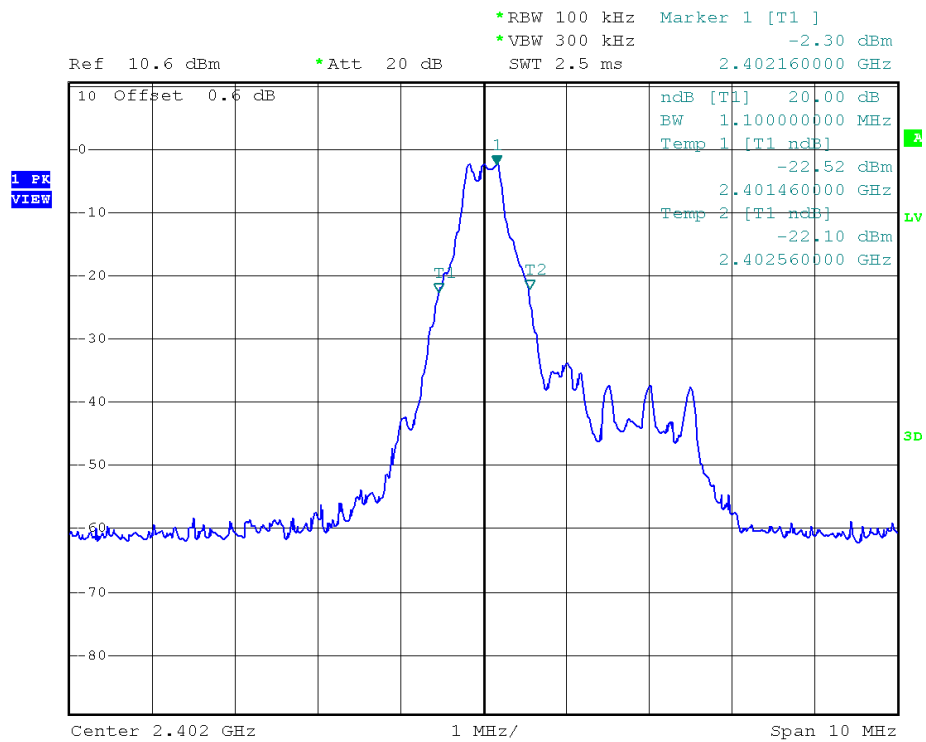

BT 3.0+EDR

BT 4.0