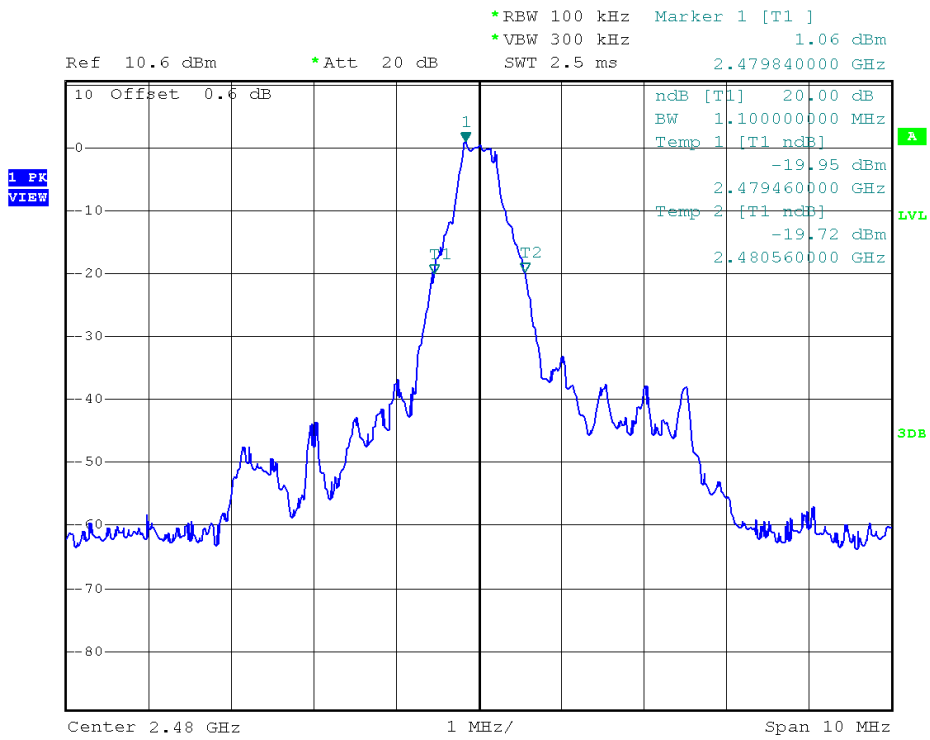

BT 3.0+EDR

BT 4.0