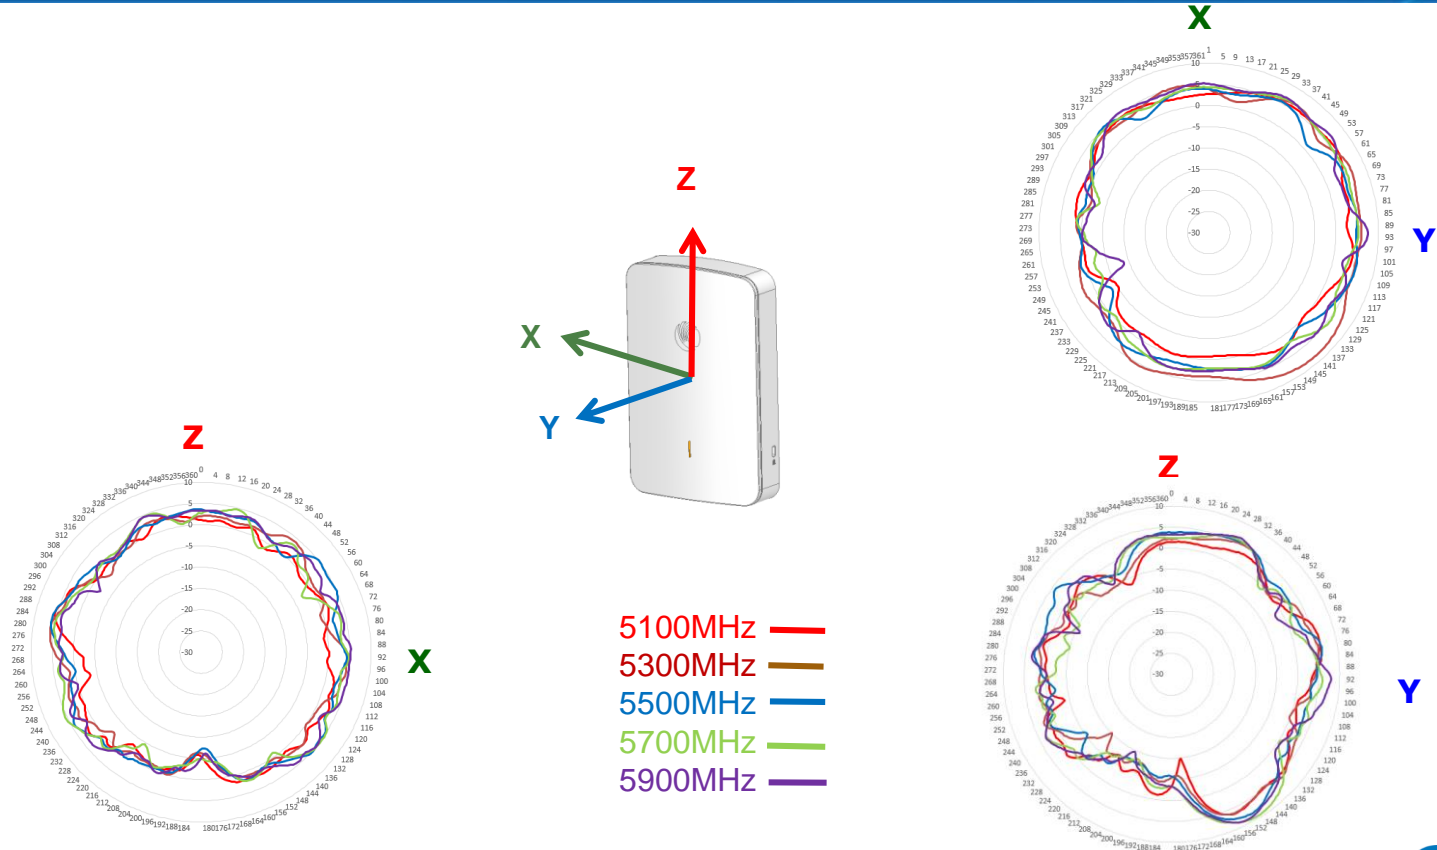

A_ANT Composite GainTotal (dBi) Pattern

Antenna Efficiency & Peak Gain

WIFI G Band Antenna Efficiency (%)			
Frequency (MHz)	2400	2450	2500
G_ANT1	71.13	71.09	70.56
G_ANT2	68.79	71.72	71.3
BT	70.45	72.27	68.21

WIFI G Band Antenna Peak Gain (dBi)			
Frequency (MHz)	2400	2450	2500
G_ANT1	4.33	4.47	4.39
G_ANT2	4.03	4.37	4.42
BT	4.82	5.18	4.94

*Note. The antenna gain includes the cable loss.