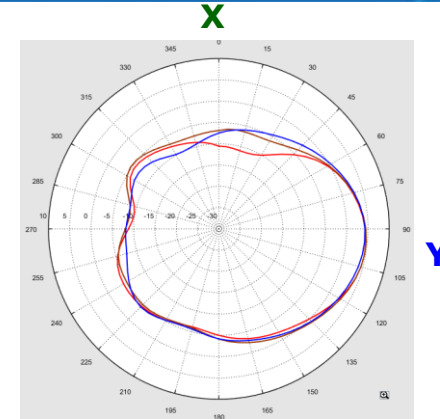

BT_ANT GainTotal (dBi) Pattern

2400MHz ———
2450MHz ———
2500MHz ———