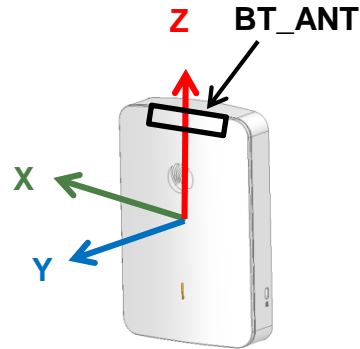

A_ANT1 GainTotal (dBi) Pattern

- 5100MHz
- 5300MHz
- 5500MHz
- 5700MHz
- 5900MHz

A_ANT2 GainTotal (dBi) Pattern

- 5100MHz —
- 5300MHz —
- 5500MHz —
- 5700MHz —
- 5900MHz —

BT_ANT GainTotal (dBi) Pattern

2400MHz ———
2450MHz ———
2500MHz ———