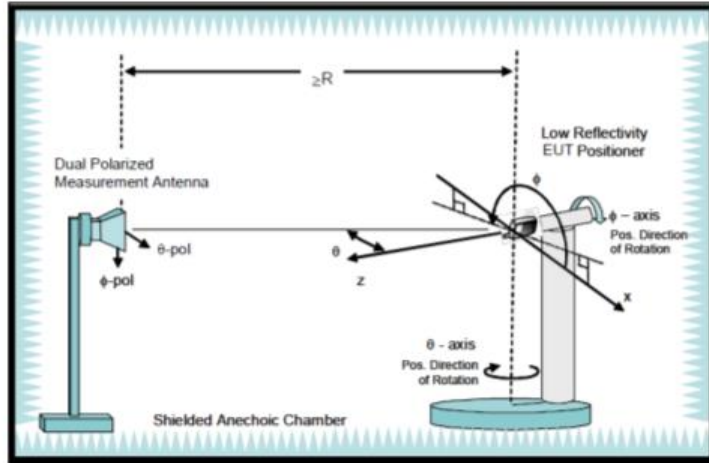

— A_Ant1
— A_Ant2

A Band Antenna Isolation

— A_Ant1 & A_Ant2

BT Antenna Return Loss

Antenna Coordinate System Definition

G_ANT1 GainTotal (dBi) Pattern

G_ANT2 GainTotal (dBi) Pattern

2400MHz ———
2450MHz ———
2500MHz ———