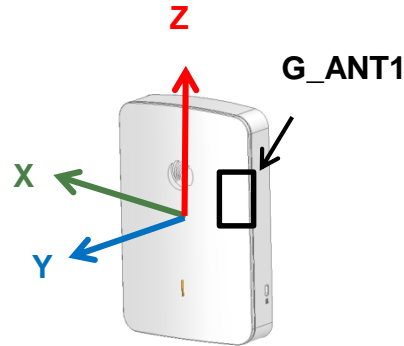

— A_Ant1
— A_Ant2

A Band Antenna Isolation

— A_Ant1 & A_Ant2

BT Antenna Return Loss

Antenna Coordinate System Definition

G_ANT1 GainTotal (dBi) Pattern

G_ANT2 GainTotal (dBi) Pattern

2400MHz ———
2450MHz ———
2500MHz ———