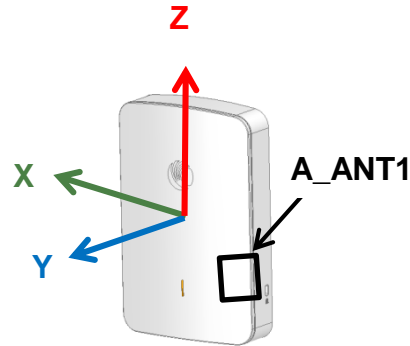

A_ANT1 GainTotal (dBi) Pattern

- 5100MHz
- 5300MHz
- 5500MHz
- 5700MHz
- 5900MHz