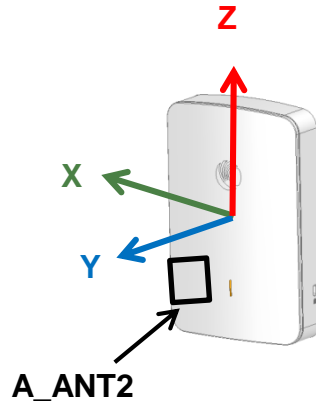

A_ANT2 GainTotal (dBi) Pattern

- 5100MHz —
- 5300MHz —
- 5500MHz —
- 5700MHz —
- 5900MHz —