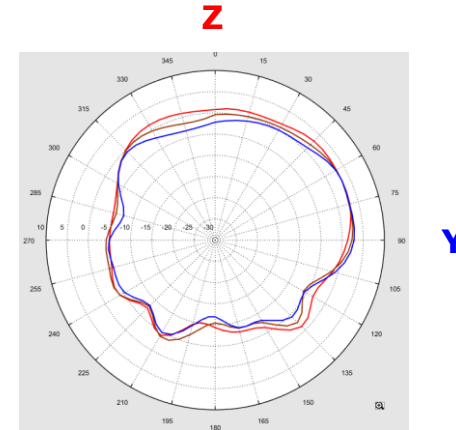

BT_ANT GainTotal (dBi) Pattern

2400MHz ———
2450MHz ———
2500MHz ———