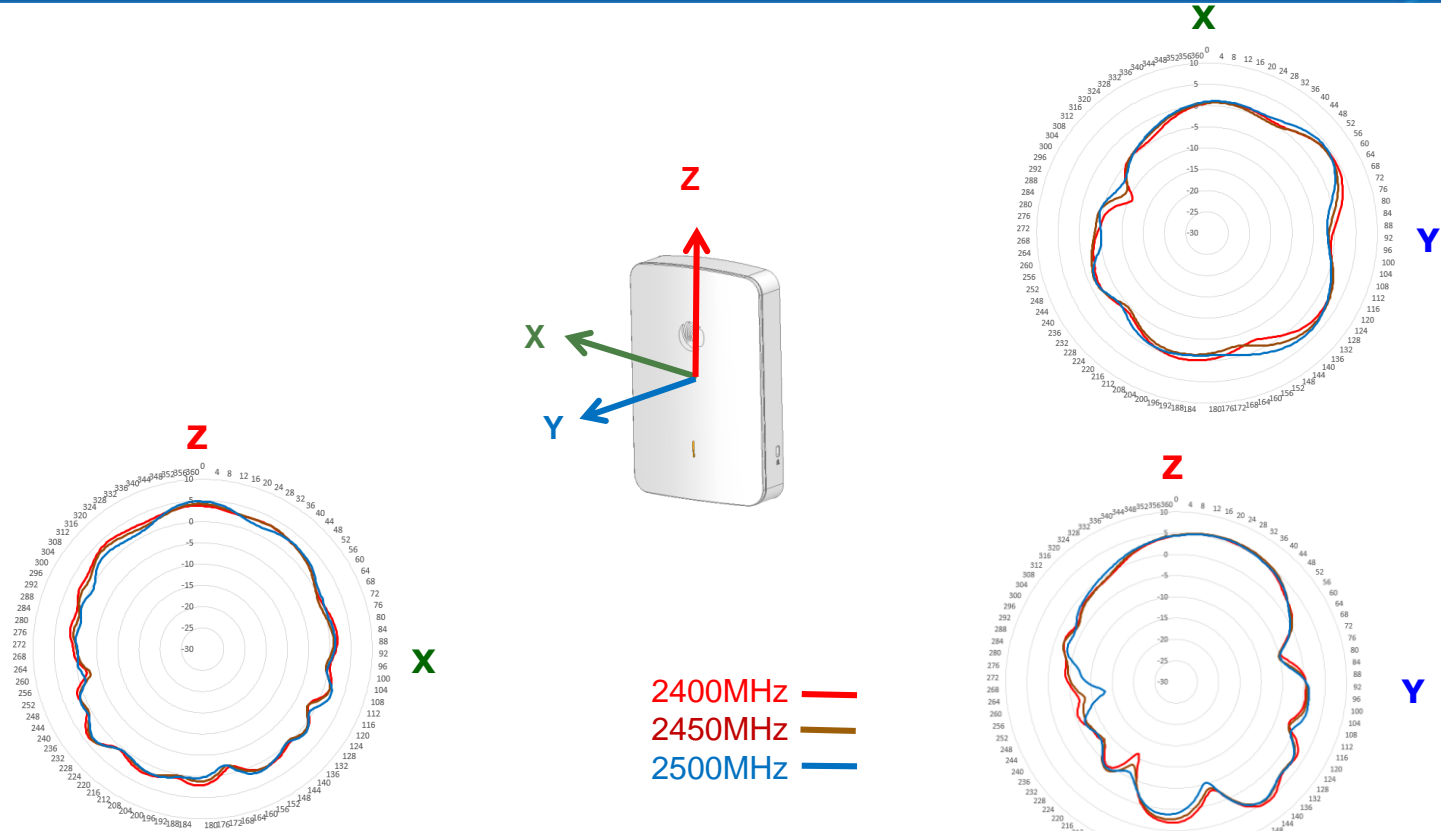

G_ANT Composite GainTotal (dBi) Pattern