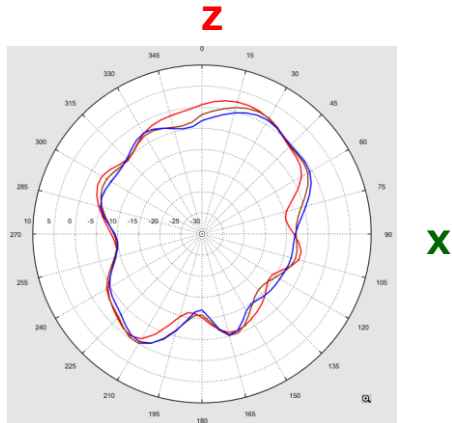

BT_ANT GainTotal (dBi) Pattern

2400MHz ———
2450MHz ———
2500MHz ———