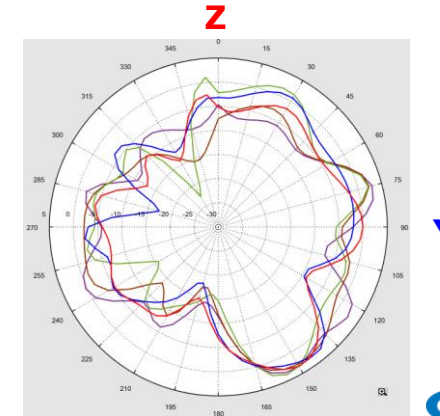

— A_Ant1
— A_Ant2

A Band Antenna Isolation

— A_Ant1 & A_Ant2

BT Antenna Return Loss

Antenna Coordinate System Definition

G_ANT1 GainTotal (dBi) Pattern

G_ANT2 GainTotal (dBi) Pattern

2400MHz ———
2450MHz ———
2500MHz ———

A_ANT1 GainTotal (dBi) Pattern

- 5100MHz
- 5300MHz
- 5500MHz
- 5700MHz
- 5900MHz

A_ANT2 GainTotal (dBi) Pattern

- 5100MHz —
- 5300MHz —
- 5500MHz —
- 5700MHz —
- 5900MHz —

BT_ANT GainTotal (dBi) Pattern

2400MHz ———
2450MHz ———
2500MHz ———