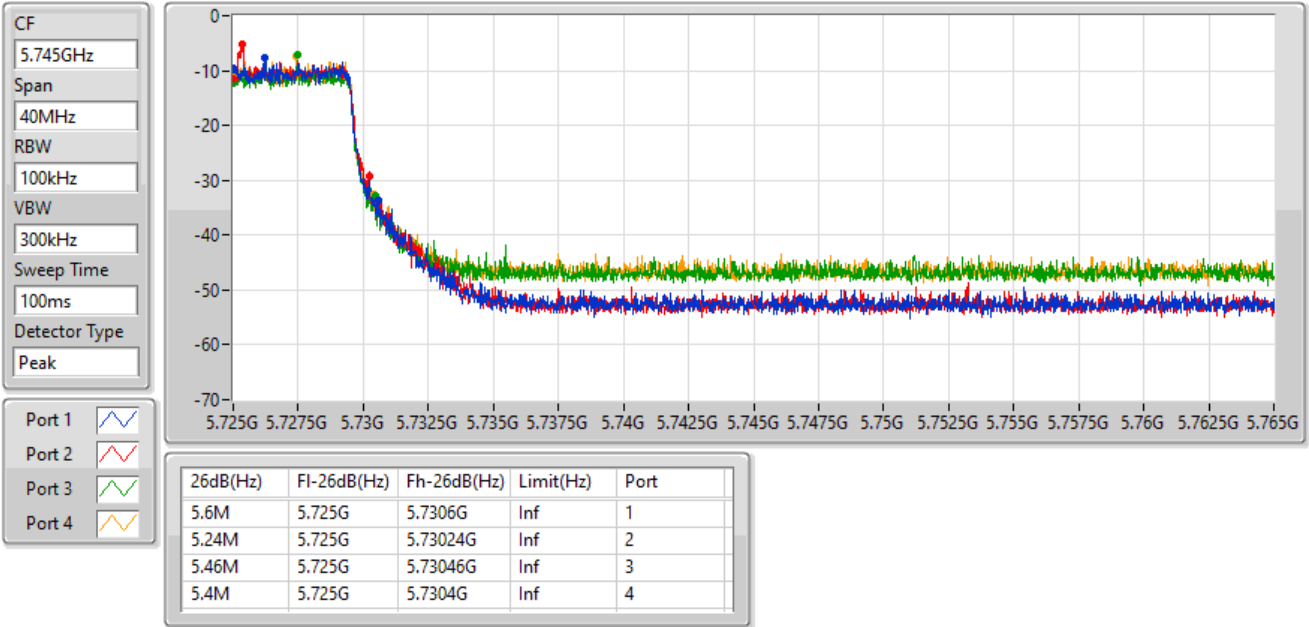

802.11ax HEW20-BF_Nss1,(MCS0)_4TX

EBW

5720MHz Straddle 5.725-5.85GHz

15/09/2022