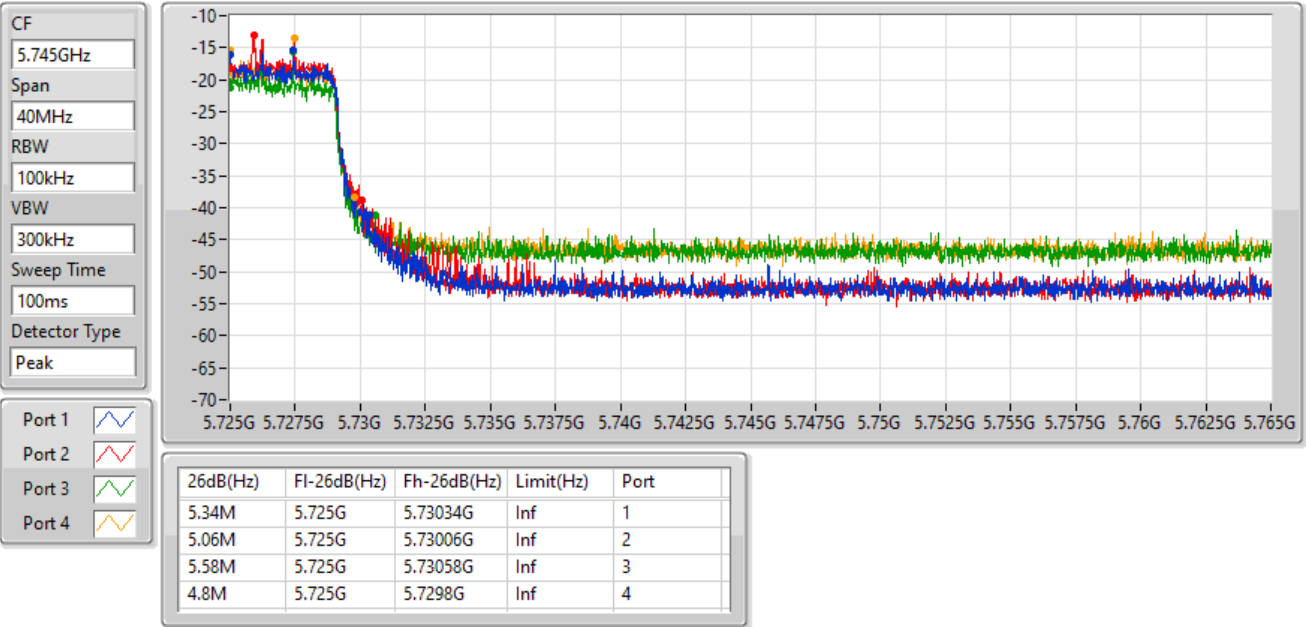

802.11ax HEW80-BF_Nss1,(MCS0)_4TX

EBW

5690MHz Straddle 5.725-5.85GHz

15/09/2022