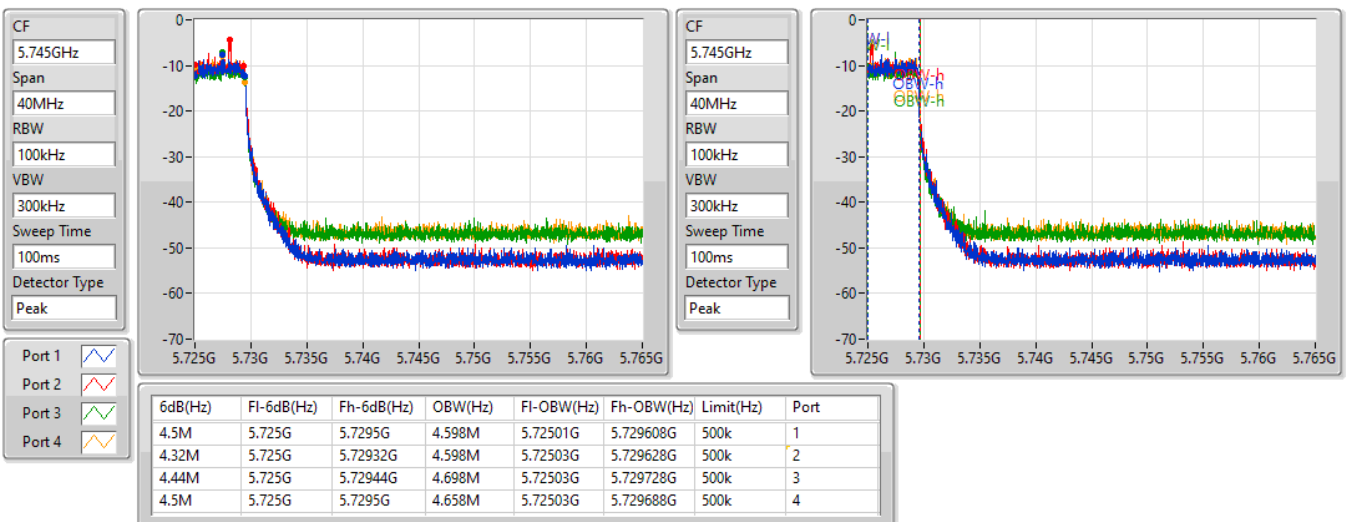

802.11ax HEW20-BF_Nss1,(MCS0)_4TX

EBW

5720MHz Straddle 5.47-5.725GHz

15/09/2022

802.11ax HEW20-BF_Nss1,(MCS0)_4TX

EBW

5720MHz Straddle 5.725-5.85GHz

15/09/2022