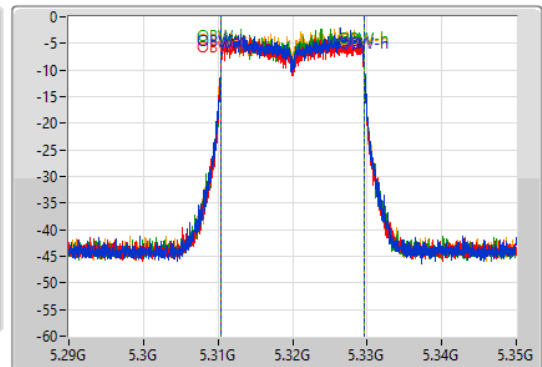

802.11ax HEW20_Nss1,(MCS0)_4TX

EBW

5320MHz

12/09/2022

CF
5.32GHz
Span
60MHz
RBW
300kHz
VBW
1MHz
Sweep Time
100ms
Detector Type
Peak

CF
5.32GHz
Span
60MHz
RBW
300kHz
VBW
1MHz
Sweep Time
100ms
Detector Type
Peak