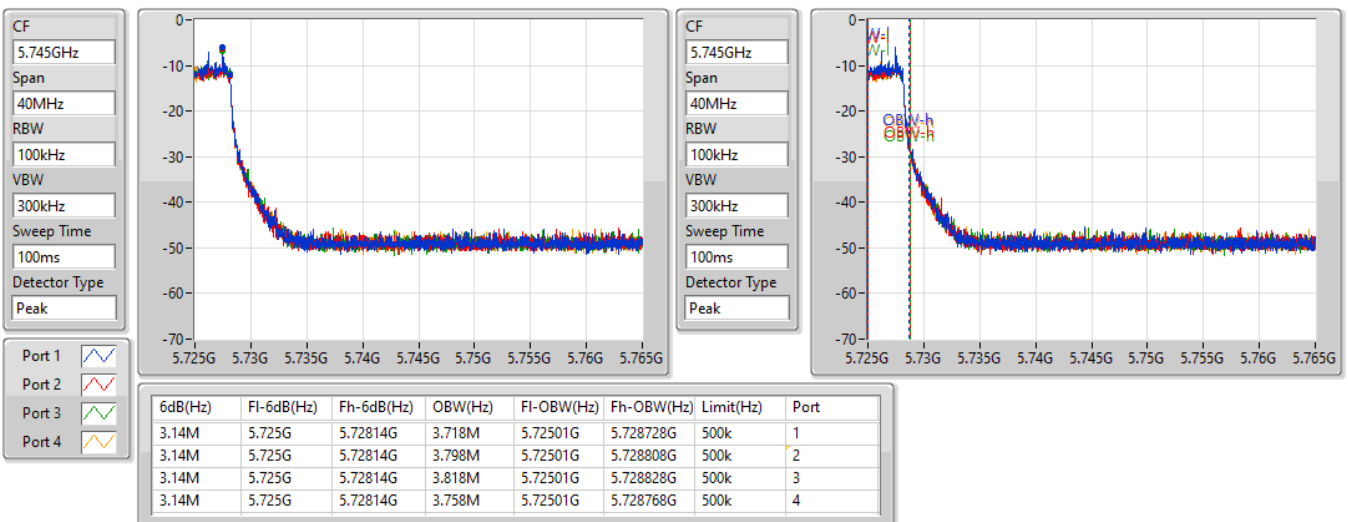

802.11a_Nss1,(6Mbps)_4TX

EBW

5720MHz Straddle 5.47-5.725GHz

12/09/2022

802.11a_Nss1,(6Mbps)_4TX

EBW

5720MHz Straddle 5.725-5.85GHz

12/09/2022