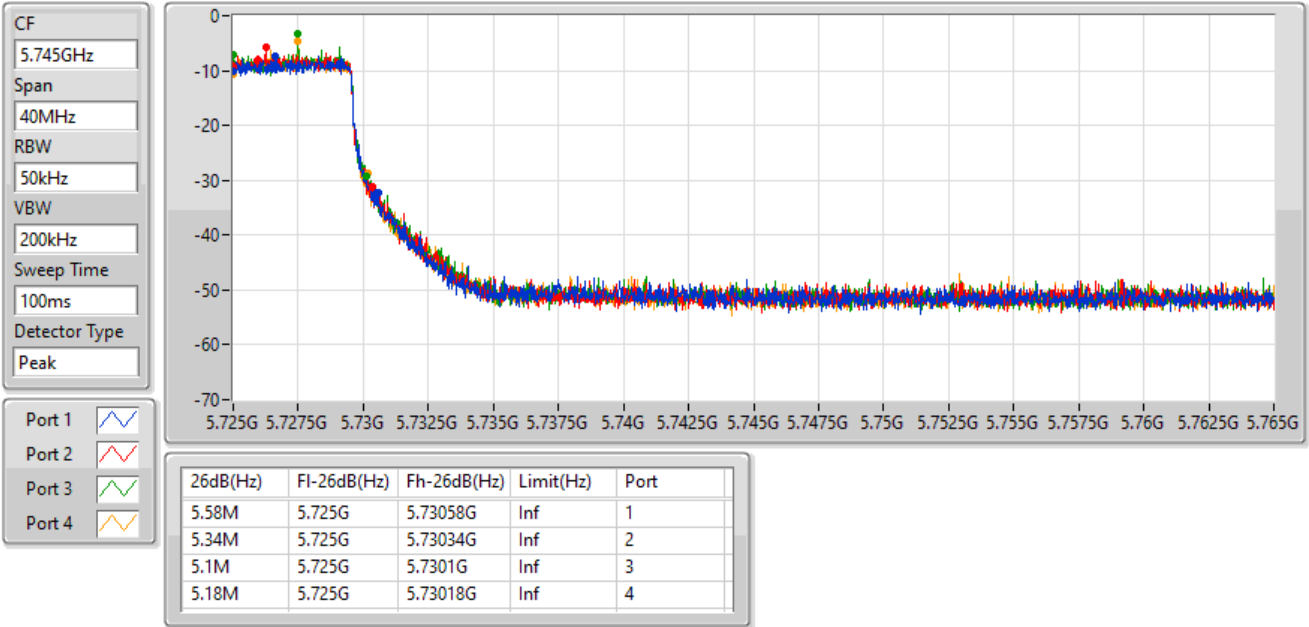

5.725-5.85GHz_802.11ax HEW20-BF_Nss1,(MCS0)_4TX

EBW

5720MHz Straddle 5.725-5.85GHz

14/10/2022