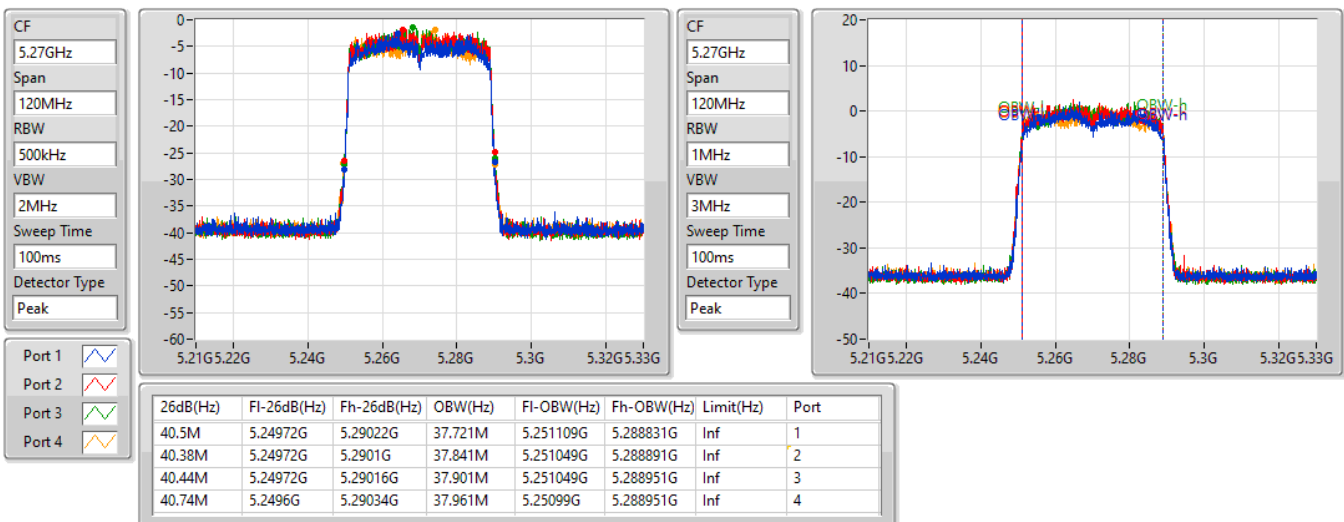

802.11ax HEW20-BF_Nss1,(MCS0)_4TX

EBW

5720MHz Straddle 5.725-5.85GHz

15/09/2022

802.11ax HEW40-BF_Nss1,(MCS0)_4TX

EBW

5270MHz

15/09/2022