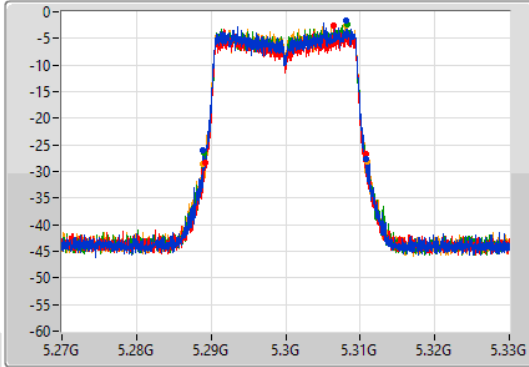

802.11ax HEW20_Nss1,(MCS0)_4TX

EBW

5300MHz

12/09/2022

CF
5.3GHz
Span
60MHz
RBW
300kHz
VBW
1MHz
Sweep Time
100ms
Detector Type
Peak

CF
5.3GHz
Span
60MHz
RBW
300kHz
VBW
1MHz
Sweep Time
100ms
Detector Type
Peak