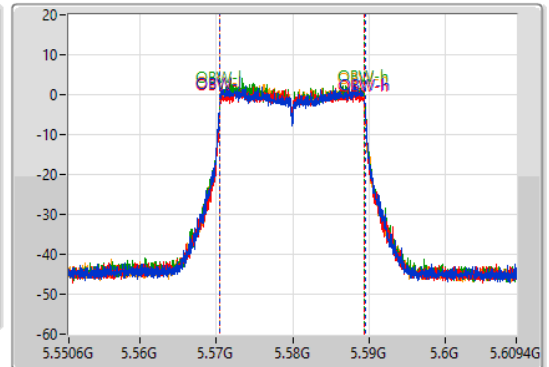

5.47-5.725GHz_802.11ax HEW20_Nss1,(MCS0)_4TX

EBW

5580MHz

13/10/2022

CF
5.58GHz
Span
60MHz
RBW
300kHz
VBW
1MHz
Sweep Time
100ms
Detector Type
Peak

CF
5.58GHz
Span
58.8MHz
RBW
200kHz
VBW
1MHz
Sweep Time
100ms
Detector Type
Peak