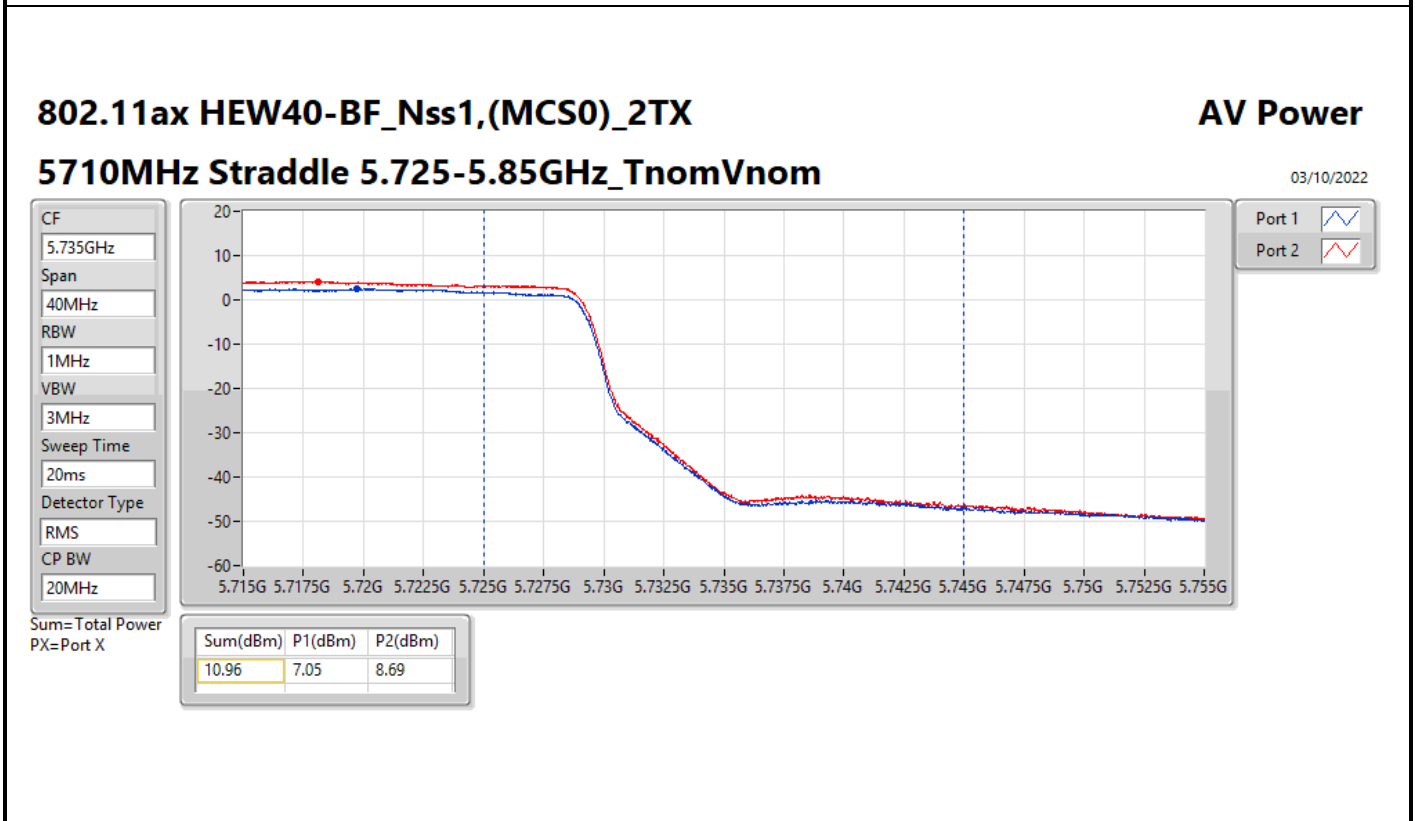

DG = Directional Gain; Port X = Port X output power

Summary

Mode	Total Power (dBm)	Total Power (W)
5.25-5.35GHz	-	-
802.11a_Nss1,(6Mbps)_2TX	12.62	0.01828
802.11ax HEW20_Nss1,(MCS0)_2TX	13.09	0.02037
802.11ax HEW40_Nss1,(MCS0)_2TX	13.19	0.02084
802.11ax HEW80_Nss1,(MCS0)_2TX	13.30	0.02138
5.47-5.725GHz	-	-
802.11a_Nss1,(6Mbps)_2TX	13.30	0.02138
802.11ax HEW20_Nss1,(MCS0)_2TX	13.50	0.02239
802.11ax HEW40_Nss1,(MCS0)_2TX	13.55	0.02265
802.11ax HEW80_Nss1,(MCS0)_2TX	13.57	0.02275
5.725-5.85GHz	-	-
802.11a_Nss1,(6Mbps)_2TX	5.64	0.00366
802.11ax HEW20_Nss1,(MCS0)_2TX	6.75	0.00473
802.11ax HEW40_Nss1,(MCS0)_2TX	3.40	0.00219
802.11ax HEW80_Nss1,(MCS0)_2TX	-0.82	0.00083