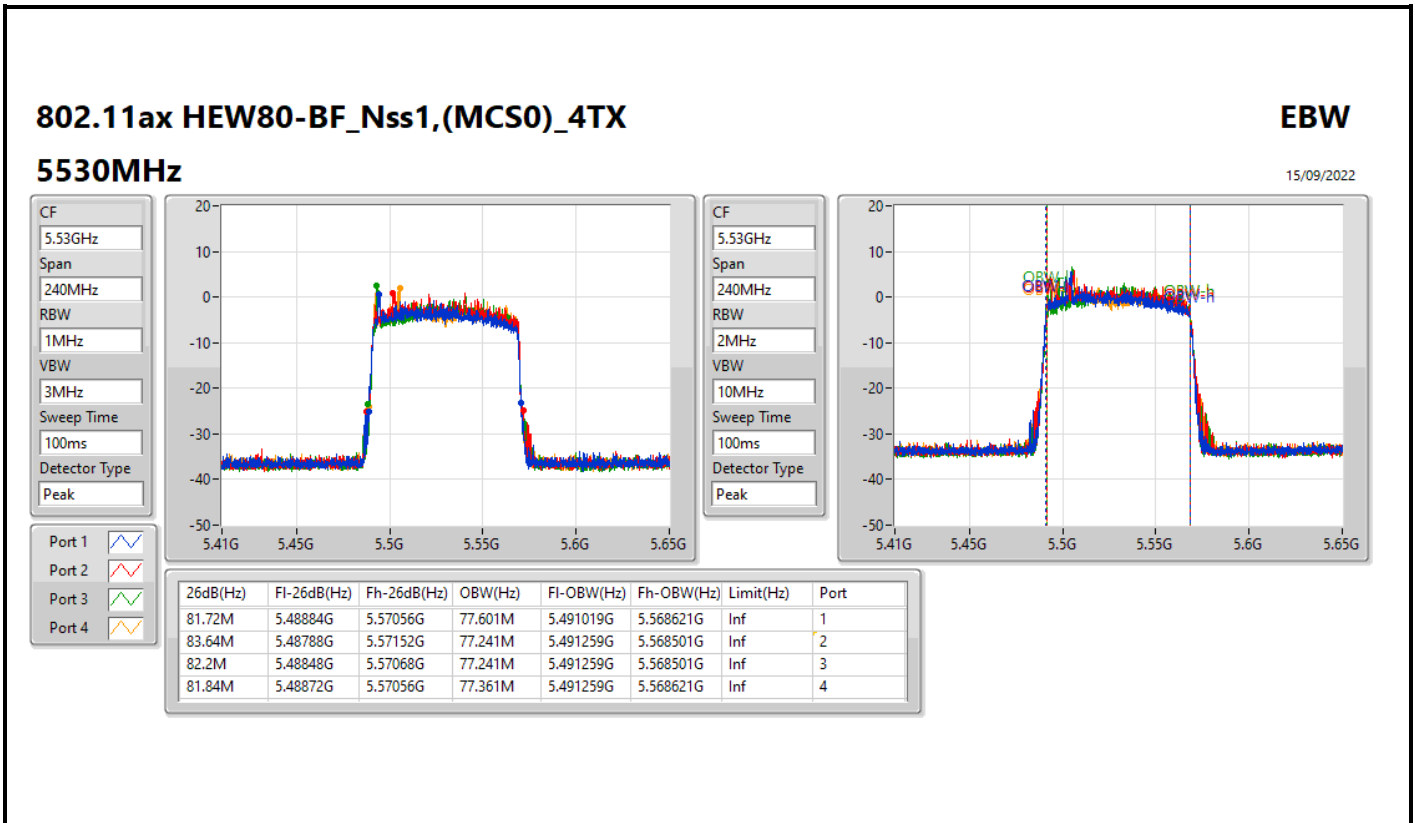

802.11ax HEW40-BF_Nss1,(MCS0)_4TX

EBW

5710MHz Straddle 5.725-5.85GHz

15/09/2022

802.11ax HEW80-BF_Nss1,(MCS0)_4TX

EBW

5290MHz

15/09/2022