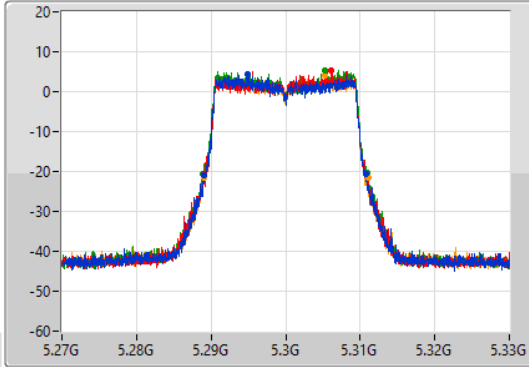

5.47-5.725GHz_802.11a_Nss1,(6Mbps)_4TX

EBW

5720MHz Straddle 5.47-5.725GHz

13/10/2022

5.725-5.85GHz_802.11a_Nss1,(6Mbps)_4TX

EBW

5720MHz Straddle 5.725-5.85GHz

13/10/2022

5.725-5.85GHz_802.11a_Nss1,(6Mbps)_4TX

EBW

5720MHz Straddle 5.725-5.85GHz

13/10/2022

5.25-5.35GHz_802.11ax HEW20_Nss1,(MCS0)_4TX

EBW

5260MHz

13/10/2022

5.25-5.35GHz_802.11ax HEW20_Nss1,(MCS0)_4TX

EBW

5300MHz

13/10/2022

CF
5.3GHz
Span
60MHz
RBW
300kHz
VBW
1MHz
Sweep Time
100ms
Detector Type
Peak

CF
5.3GHz
Span
58.8MHz
RBW
200kHz
VBW
1MHz
Sweep Time
100ms
Detector Type
Peak