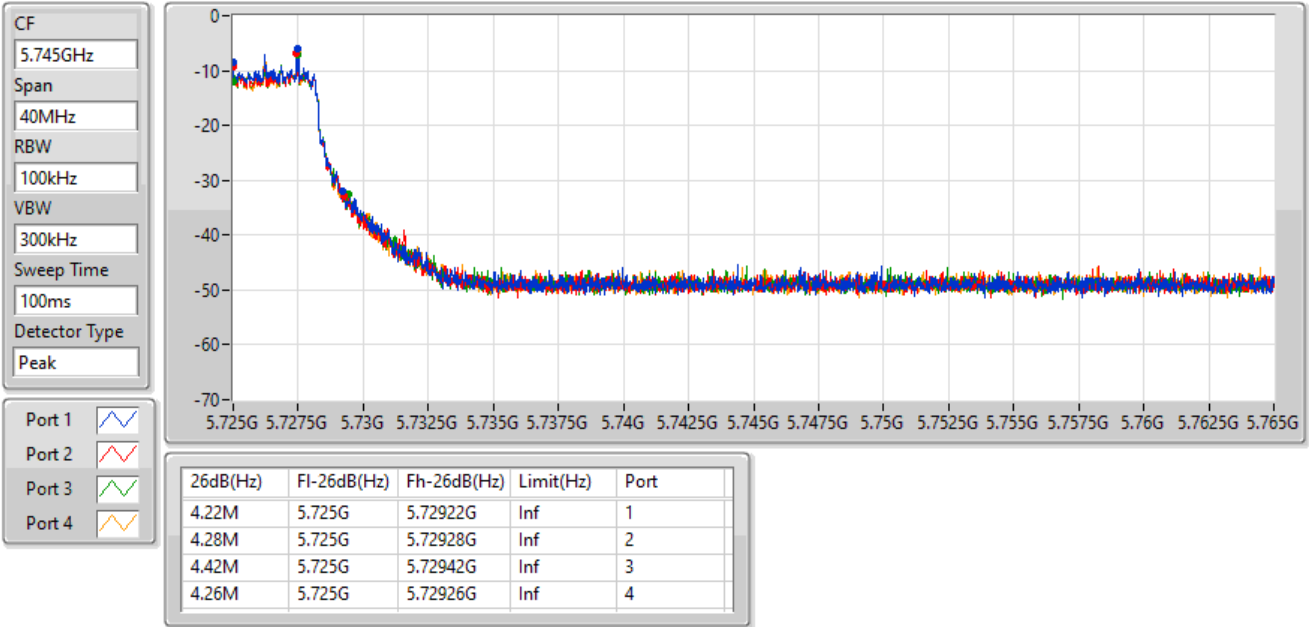

802.11a_Nss1,(6Mbps)_4TX

EBW

5720MHz Straddle 5.725-5.85GHz

12/09/2022