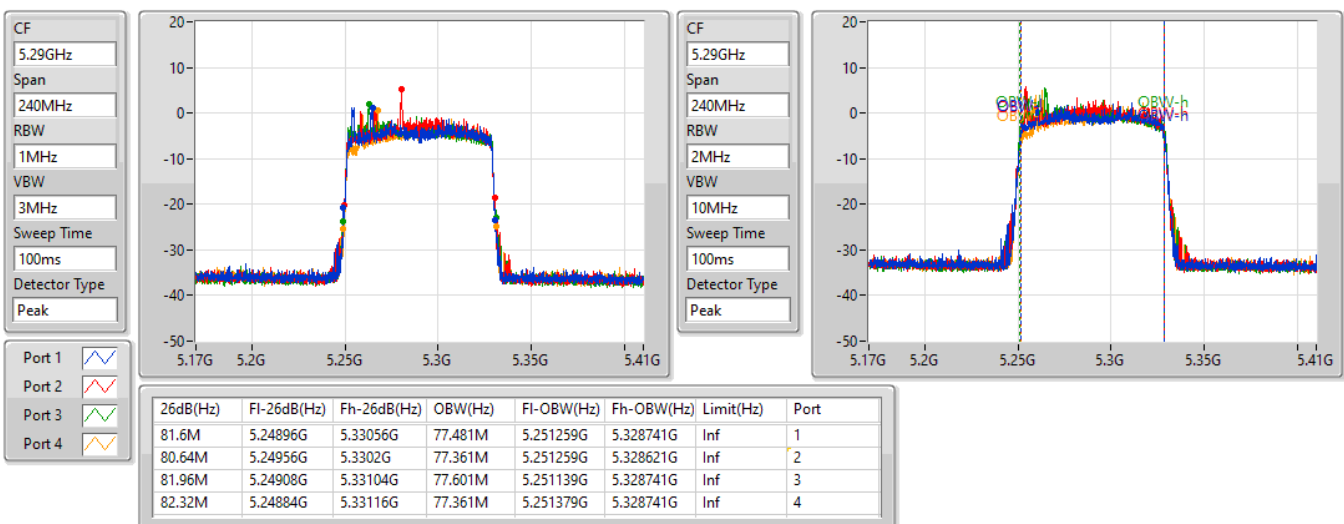

802.11ax HEW40-BF_Nss1,(MCS0)_4TX

EBW

5710MHz Straddle 5.725-5.85GHz

15/09/2022

802.11ax HEW80-BF_Nss1,(MCS0)_4TX

EBW

5290MHz

15/09/2022