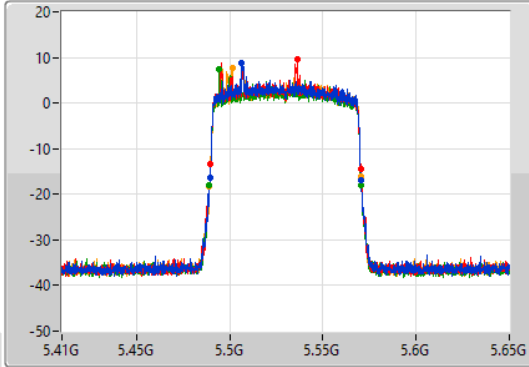

802.11ax HEW80-BF_Nss1,(MCS0)_4TX

EBW

5530MHz

14/09/2022

CF
5.53GHz
Span
240MHz
RBW
1MHz
VBW
3MHz
Sweep Time
100ms
Detector Type
Peak

CF
5.53GHz
Span
240MHz
RBW
2MHz
VBW
10MHz
Sweep Time
100ms
Detector Type
Peak