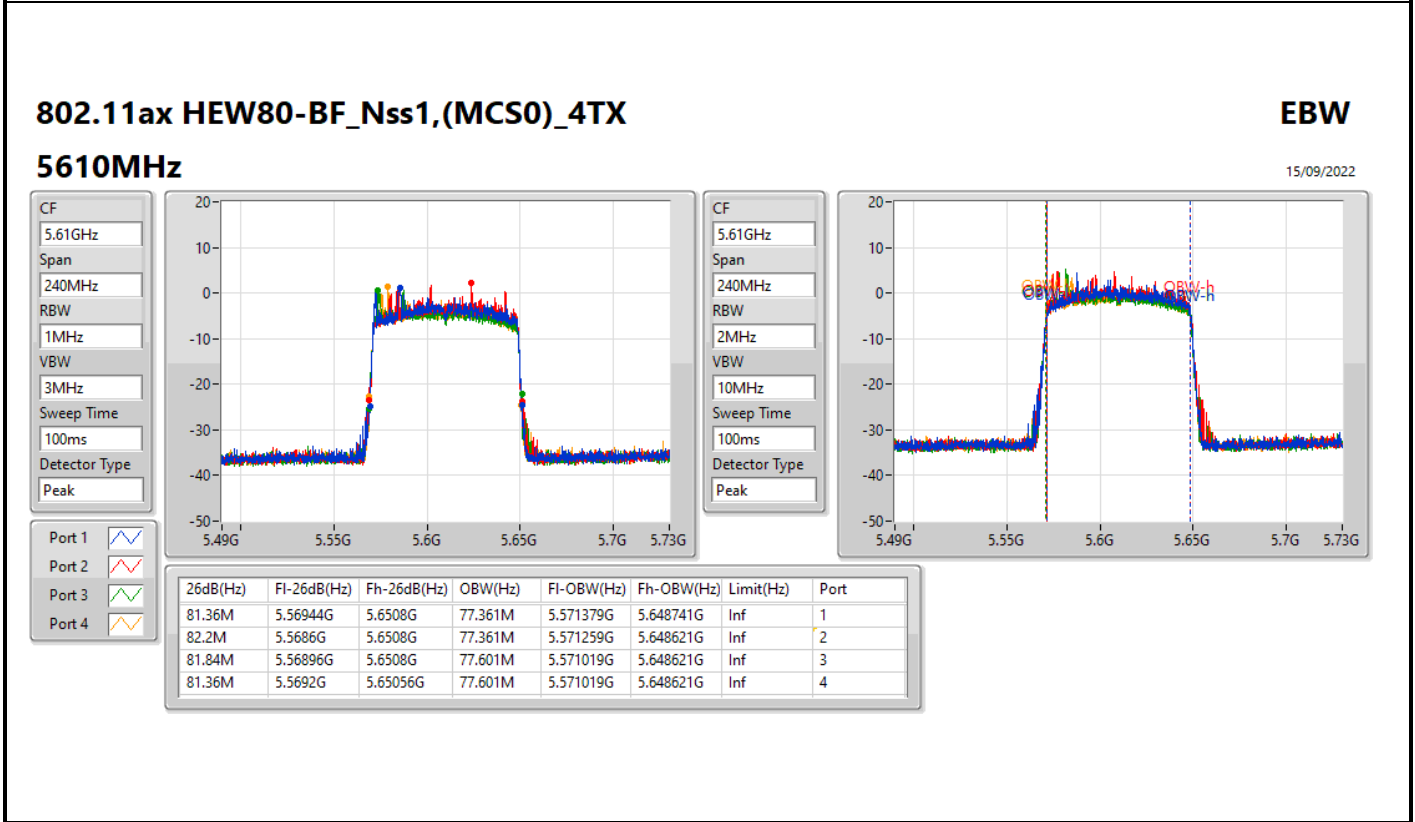

802.11ax HEW40-BF_Nss1,(MCS0)_4TX

EBW

5710MHz Straddle 5.725-5.85GHz

15/09/2022

802.11ax HEW80-BF_Nss1,(MCS0)_4TX

EBW

5290MHz

15/09/2022