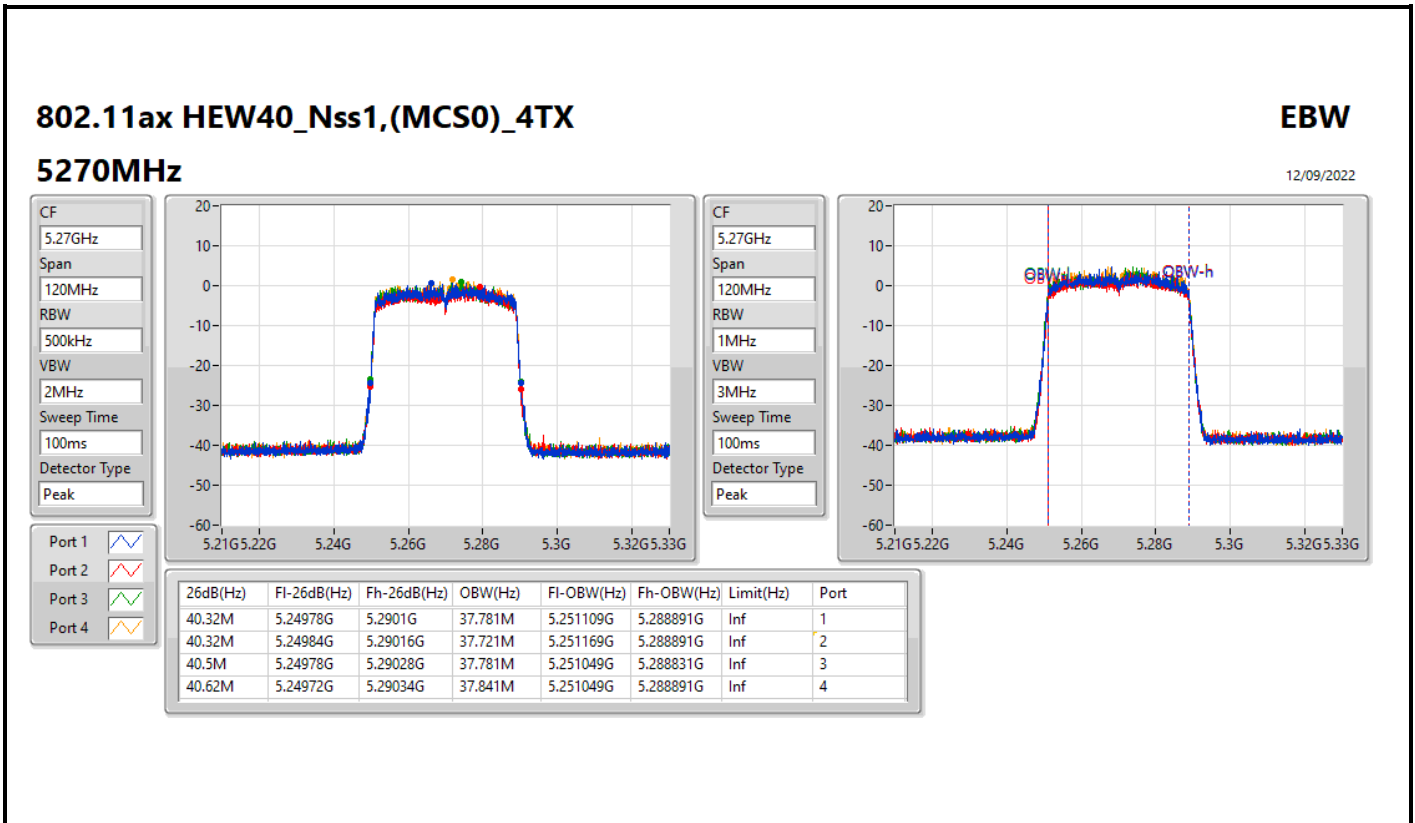

802.11ax HEW20_Nss1,(MCS0)_4TX

EBW

5720MHz Straddle 5.725-5.85GHz

12/09/2022

802.11ax HEW20_Nss1,(MCS0)_4TX

EBW

5720MHz Straddle 5.725-5.85GHz

12/09/2022