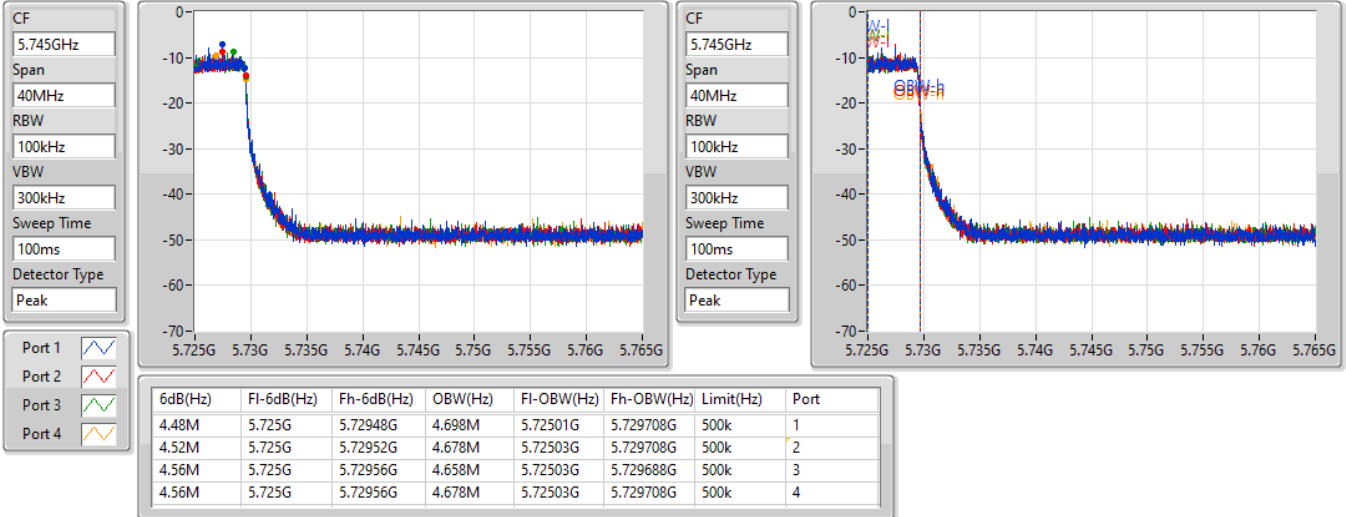

802.11ax HEW20_Nss1,(MCS0)_4TX

EBW

5720MHz Straddle 5.725-5.85GHz

12/09/2022