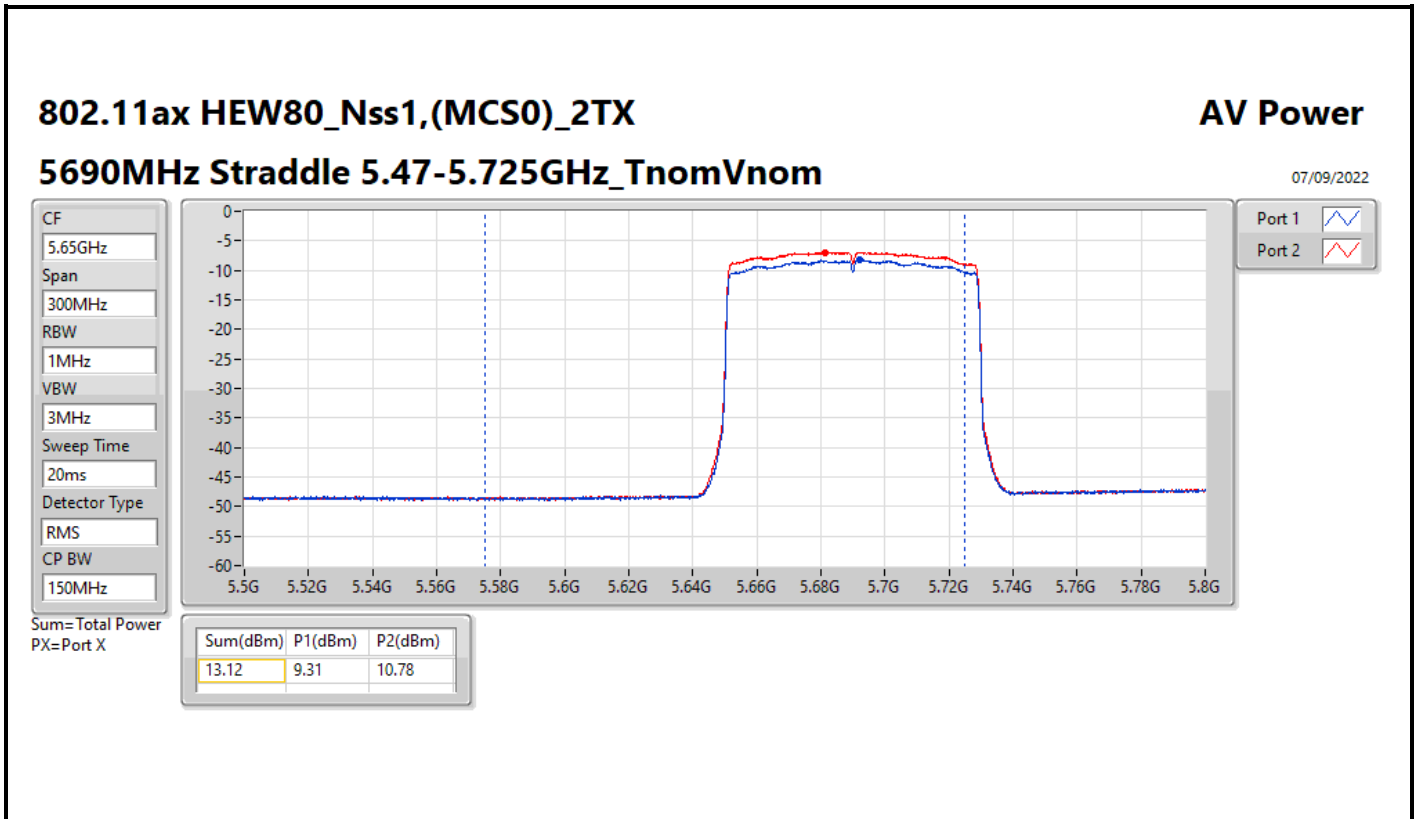

Summary

Mode	Total Power (dBm)	Total Power (W)
5.25-5.35GHz	-	-
802.11ax HEW20-BF_Nss1,(MCS0)_2TX	13.39	0.02183
802.11ax HEW40-BF_Nss1,(MCS0)_2TX	13.08	0.02032
802.11ax HEW80-BF_Nss1,(MCS0)_2TX	13.07	0.02028
5.47-5.725GHz	-	-
802.11ax HEW20-BF_Nss1,(MCS0)_2TX	13.48	0.02228
802.11ax HEW40-BF_Nss1,(MCS0)_2TX	13.49	0.02234
802.11ax HEW80-BF_Nss1,(MCS0)_2TX	13.34	0.02158
5.725-5.85GHz	-	-
802.11ax HEW20-BF_Nss1,(MCS0)_2TX	6.92	0.00492
802.11ax HEW40-BF_Nss1,(MCS0)_2TX	2.94	0.00197
802.11ax HEW80-BF_Nss1,(MCS0)_2TX	-0.63	0.00086