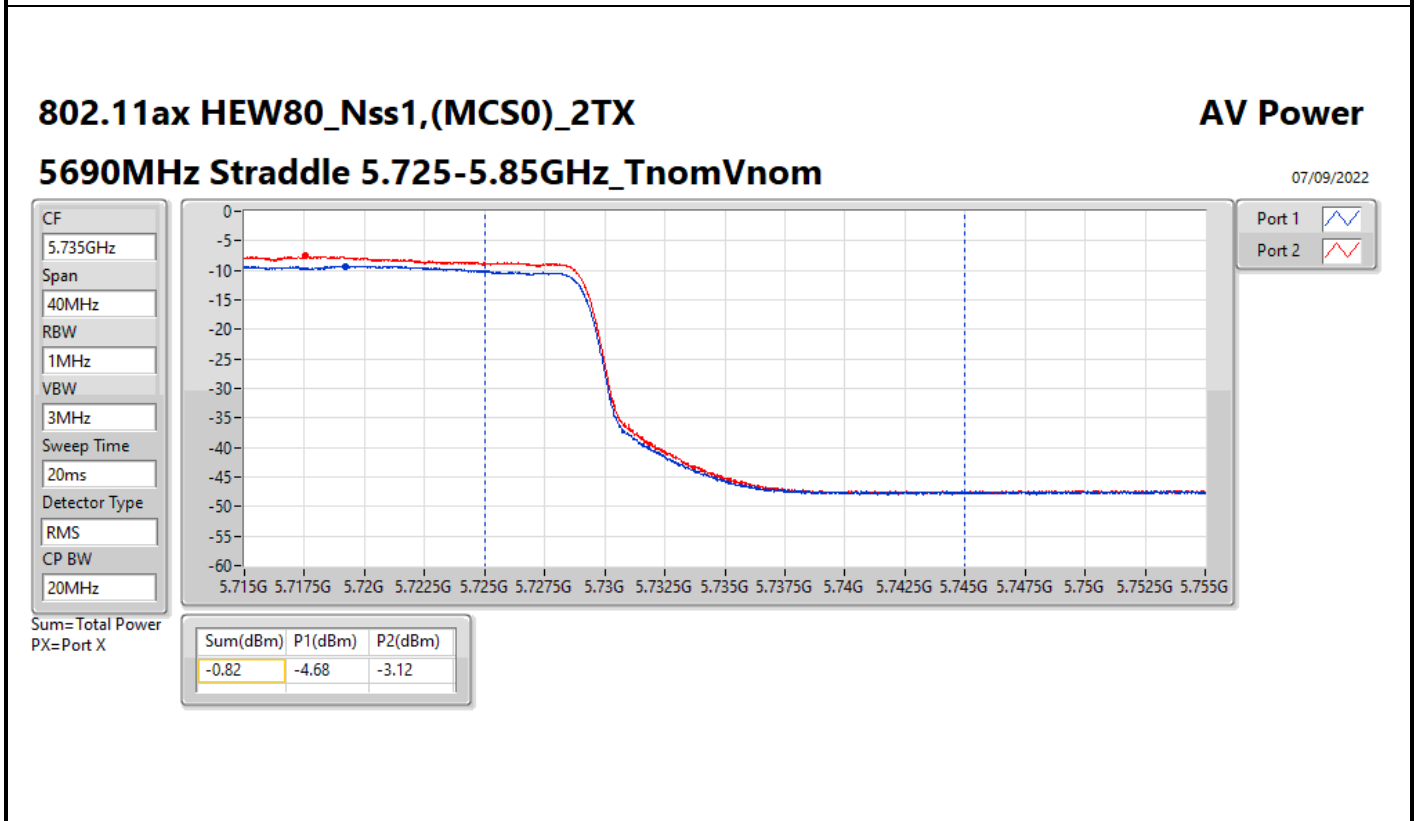

Summary

Mode	Total Power (dBm)	Total Power (W)
5.25-5.35GHz	-	-
802.11ax HEW20-BF_Nss1,(MCS0)_2TX	13.39	0.02183
802.11ax HEW40-BF_Nss1,(MCS0)_2TX	13.08	0.02032
802.11ax HEW80-BF_Nss1,(MCS0)_2TX	13.07	0.02028
5.47-5.725GHz	-	-
802.11ax HEW20-BF_Nss1,(MCS0)_2TX	13.48	0.02228
802.11ax HEW40-BF_Nss1,(MCS0)_2TX	13.49	0.02234
802.11ax HEW80-BF_Nss1,(MCS0)_2TX	13.34	0.02158
5.725-5.85GHz	-	-
802.11ax HEW20-BF_Nss1,(MCS0)_2TX	6.92	0.00492
802.11ax HEW40-BF_Nss1,(MCS0)_2TX	2.94	0.00197
802.11ax HEW80-BF_Nss1,(MCS0)_2TX	-0.63	0.00086