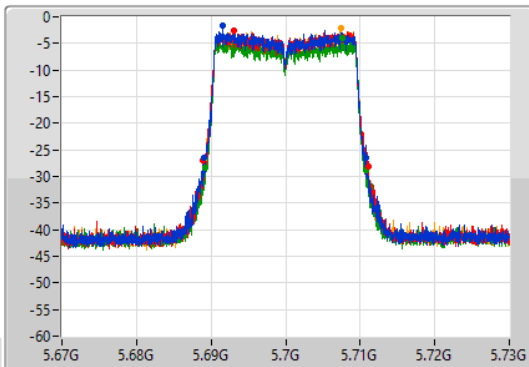

802.11ax HEW20-BF_Nss1,(MCS0)_4TX

EBW

5700MHz

15/09/2022

CF
5.7GHz
Span
60MHz
RBW
300kHz
VBW
1MHz
Sweep Time
100ms
Detector Type
Peak

CF
5.7GHz
Span
60MHz
RBW
300kHz
VBW
1MHz
Sweep Time
100ms
Detector Type
Peak