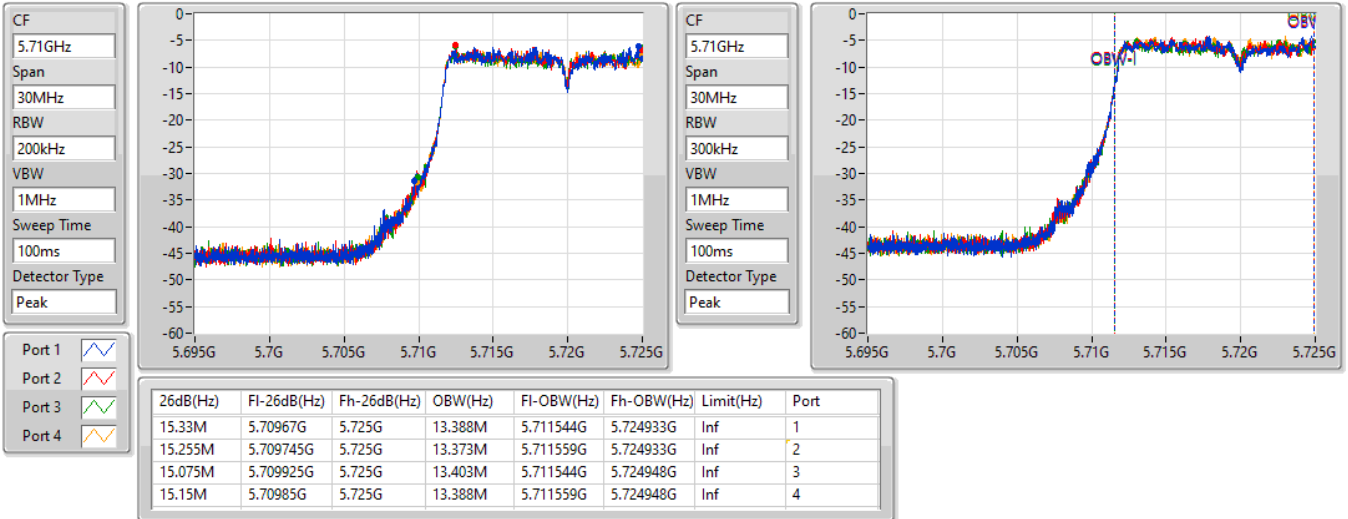

802.11a_Nss1,(6Mbps)_4TX

EBW

5720MHz Straddle 5.47-5.725GHz

12/09/2022