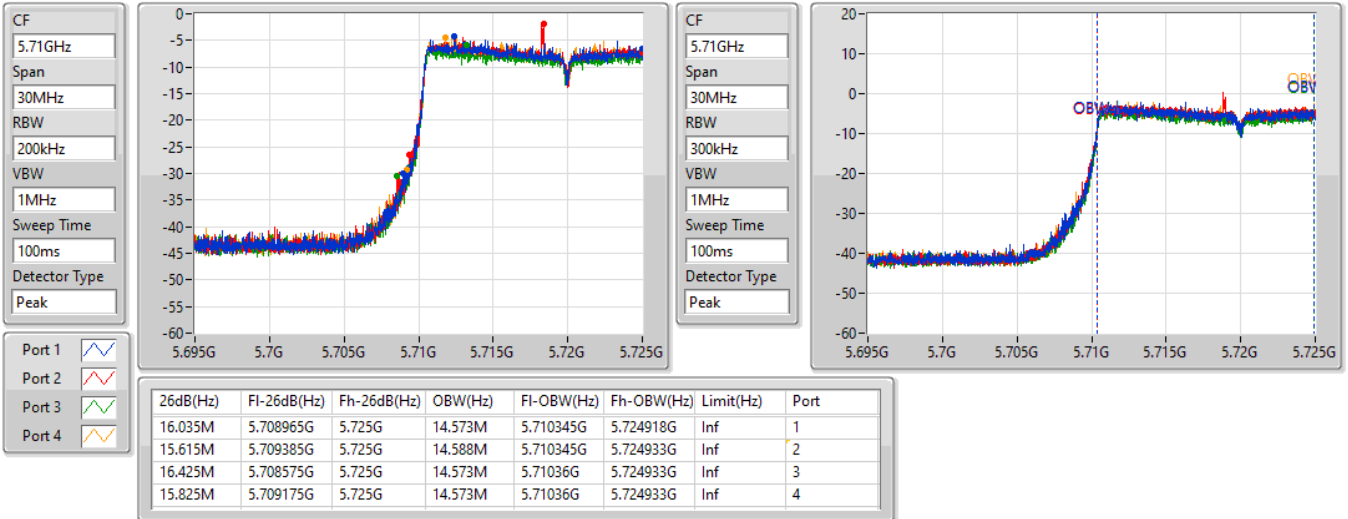

802.11ax HEW20-BF_Nss1,(MCS0)_4TX

EBW

5720MHz Straddle 5.47-5.725GHz

15/09/2022