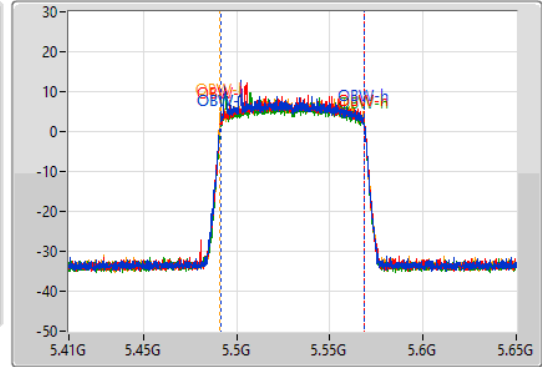

802.11ax HEW80-BF_Nss1,(MCS0)_4TX

EBW

5530MHz

14/09/2022

CF
5.53GHz
Span
240MHz
RBW
1MHz
VBW
3MHz
Sweep Time
100ms
Detector Type
Peak

CF
5.53GHz
Span
240MHz
RBW
2MHz
VBW
10MHz
Sweep Time
100ms
Detector Type
Peak