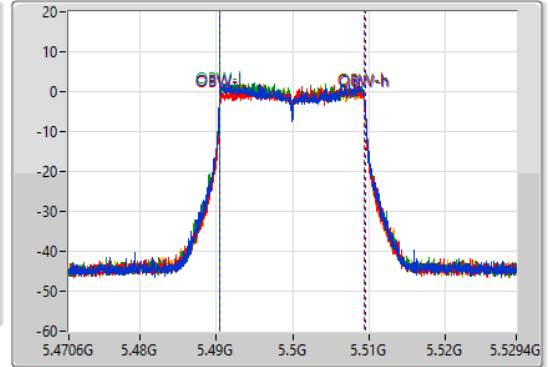

5.47-5.725GHz_802.11ax HEW20_Nss1,(MCS0)_4TX

EBW

5500MHz

13/10/2022

CF
5.5GHz
Span
60MHz
RBW
300kHz
VBW
1MHz
Sweep Time
100ms
Detector Type
Peak

CF
5.5GHz
Span
58.8MHz
RBW
200kHz
VBW
1MHz
Sweep Time
100ms
Detector Type
Peak