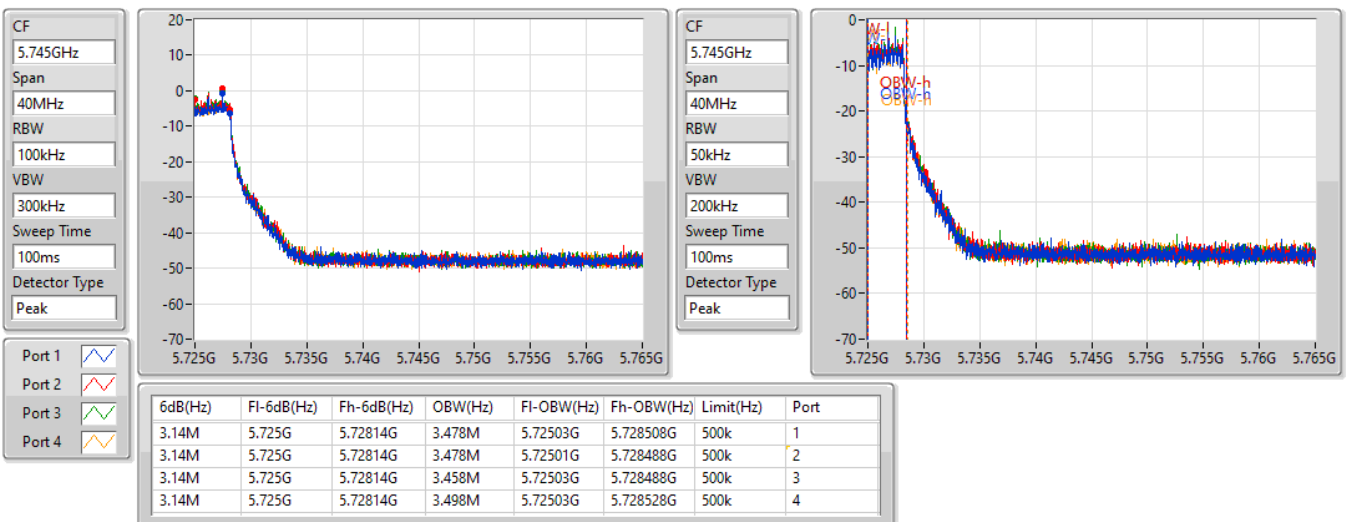

5.47-5.725GHz_802.11a_Nss1,(6Mbps)_4TX

EBW

5720MHz Straddle 5.47-5.725GHz

13/10/2022

5.725-5.85GHz_802.11a_Nss1,(6Mbps)_4TX

EBW

5720MHz Straddle 5.725-5.85GHz

13/10/2022

5.725-5.85GHz_802.11a_Nss1,(6Mbps)_4TX

EBW

5720MHz Straddle 5.725-5.85GHz

13/10/2022

5.25-5.35GHz_802.11ax HEW20_Nss1,(MCS0)_4TX

EBW

5260MHz

13/10/2022