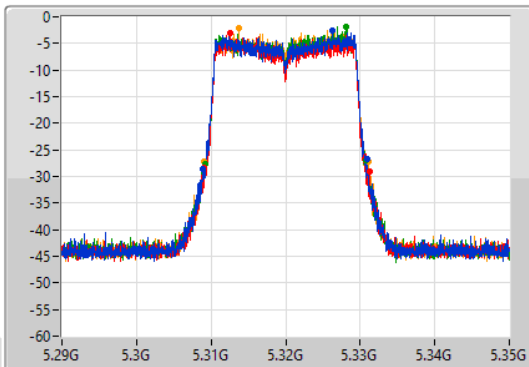

802.11ax HEW20_Nss1,(MCS0)_4TX

EBW

5320MHz

12/09/2022

CF
5.32GHz
Span
60MHz
RBW
300kHz
VBW
1MHz
Sweep Time
100ms
Detector Type
Peak

CF
5.32GHz
Span
60MHz
RBW
300kHz
VBW
1MHz
Sweep Time
100ms
Detector Type
Peak