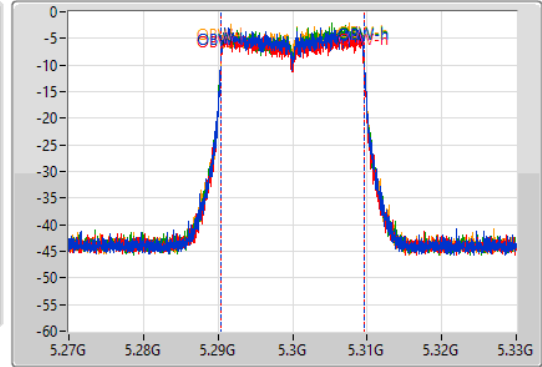

802.11ax HEW20_Nss1,(MCS0)_4TX

EBW

5300MHz

12/09/2022

CF
5.3GHz
Span
60MHz
RBW
300kHz
VBW
1MHz
Sweep Time
100ms
Detector Type
Peak

CF
5.3GHz
Span
60MHz
RBW
300kHz
VBW
1MHz
Sweep Time
100ms
Detector Type
Peak