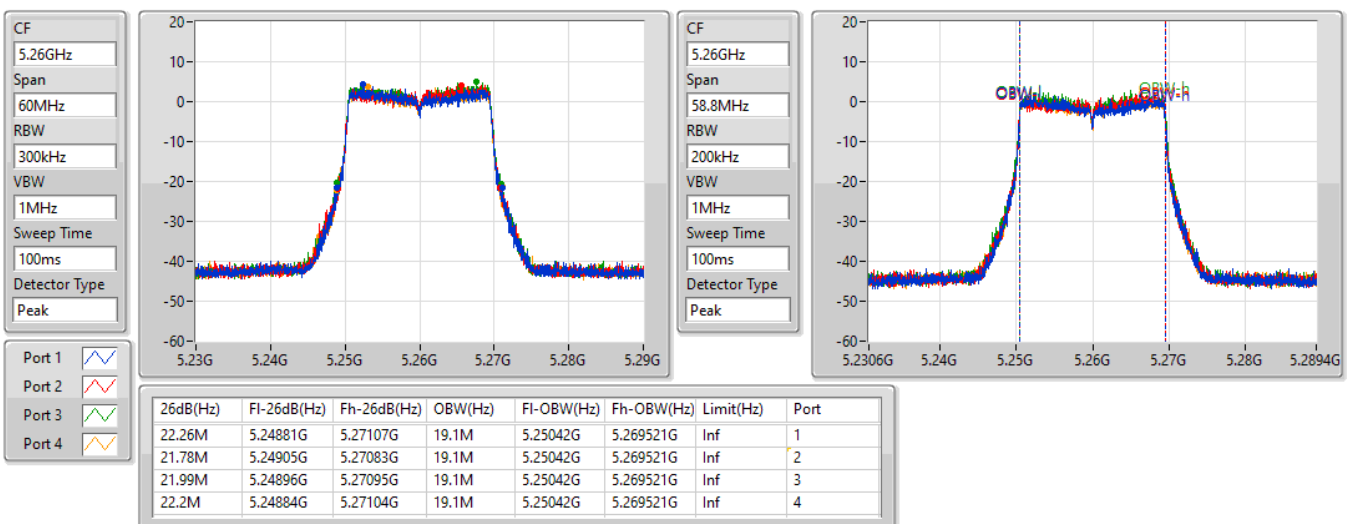

5.47-5.725GHz_802.11a_Nss1,(6Mbps)_4TX

EBW

5720MHz Straddle 5.47-5.725GHz

13/10/2022

5.725-5.85GHz_802.11a_Nss1,(6Mbps)_4TX

EBW

5720MHz Straddle 5.725-5.85GHz

13/10/2022

5.725-5.85GHz_802.11a_Nss1,(6Mbps)_4TX

EBW

5720MHz Straddle 5.725-5.85GHz

13/10/2022

5.25-5.35GHz_802.11ax HEW20_Nss1,(MCS0)_4TX

EBW

5260MHz

13/10/2022