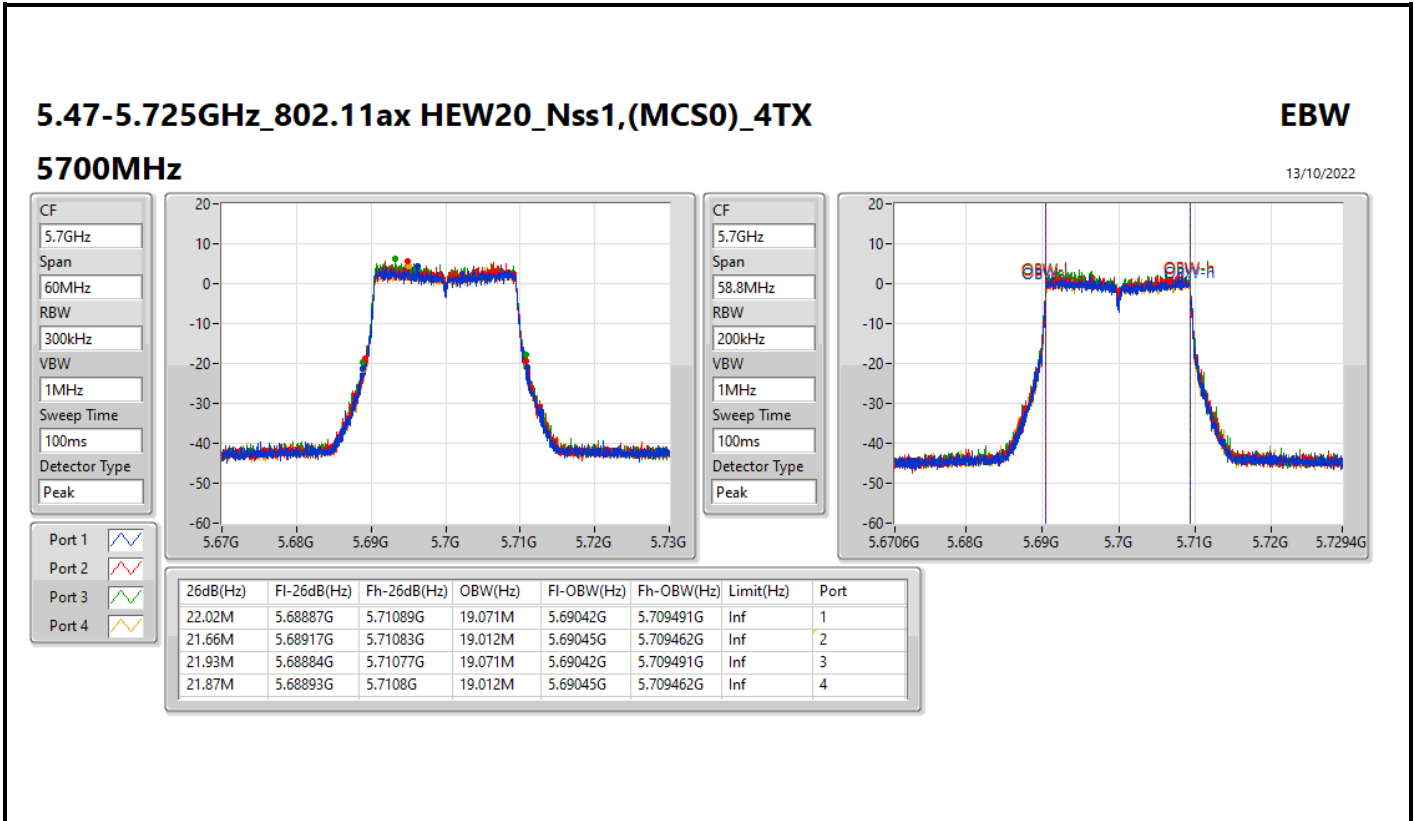

5.47-5.725GHz_802.11ax HEW20_Nss1,(MCS0)_4TX

EBW

5580MHz

13/10/2022

CF
5.58GHz
Span
60MHz
RBW
300kHz
VBW
1MHz
Sweep Time
100ms
Detector Type
Peak

CF
5.58GHz
Span
58.8MHz
RBW
200kHz
VBW
1MHz
Sweep Time
100ms
Detector Type
Peak

5.725-5.85GHz_802.11ax HEW20_Nss1,(MCS0)_4TX

EBW

5720MHz Straddle 5.725-5.85GHz

13/10/2022

5.725-5.85GHz_802.11ax HEW20_Nss1,(MCS0)_4TX

EBW

5720MHz Straddle 5.725-5.85GHz

13/10/2022