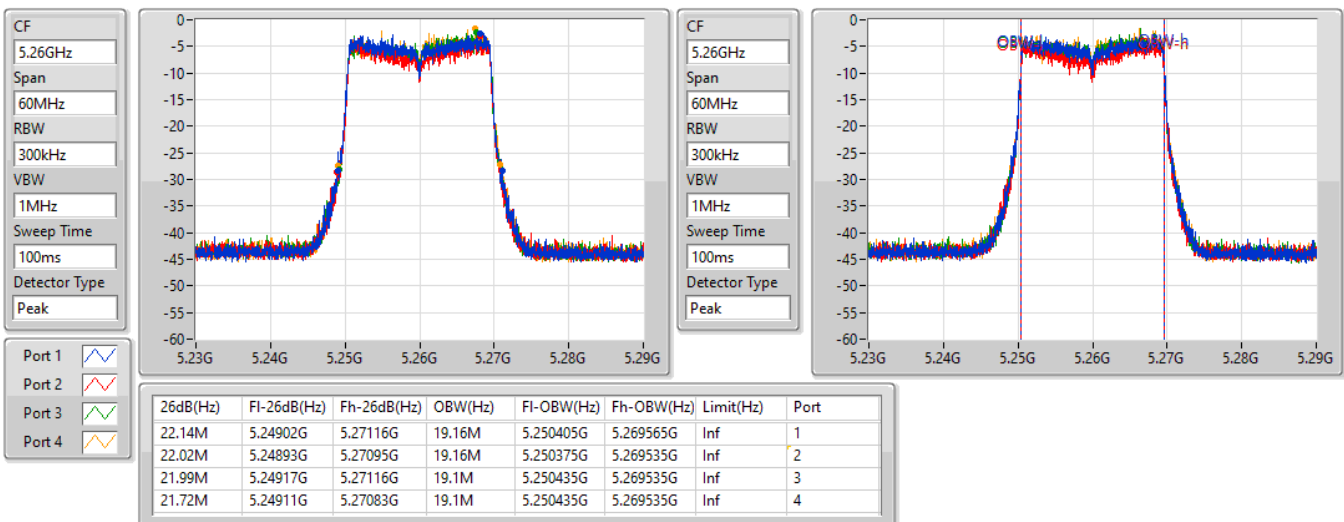

802.11a_Nss1,(6Mbps)_4TX

EBW

5720MHz Straddle 5.725-5.85GHz

12/09/2022

802.11ax HEW20_Nss1,(MCS0)_4TX

EBW

5260MHz

12/09/2022