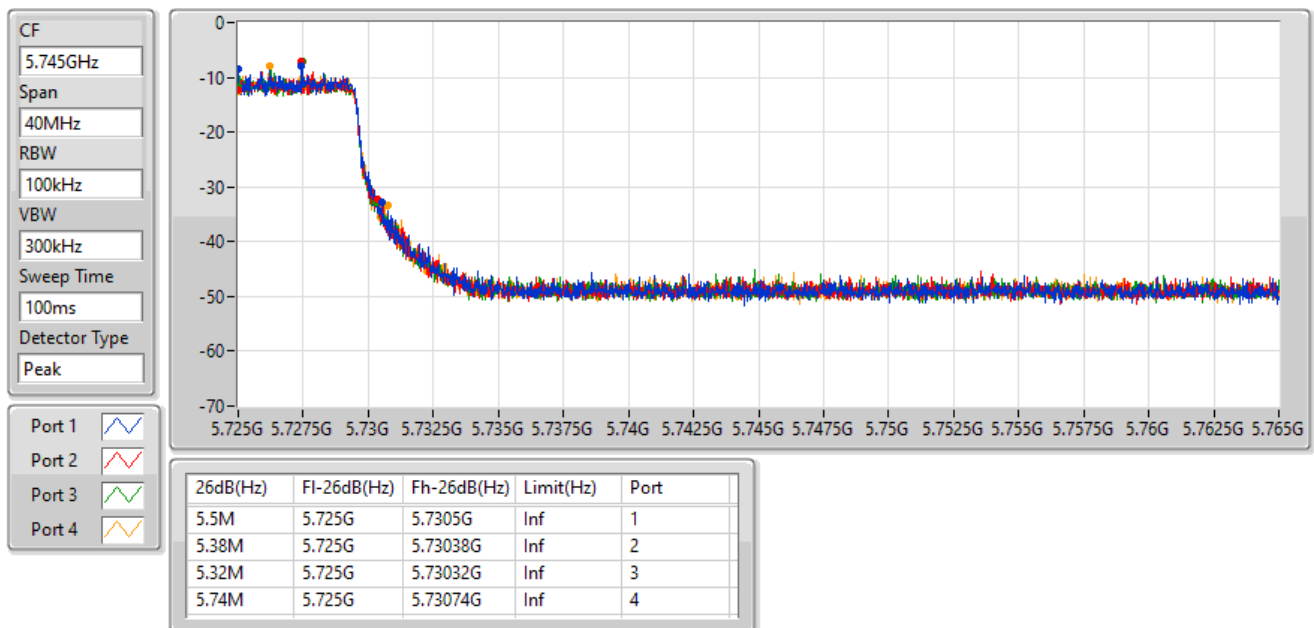

802.11ax HEW20_Nss1,(MCS0)_4TX

EBW

5720MHz Straddle 5.725-5.85GHz

12/09/2022

802.11ax HEW20_Nss1,(MCS0)_4TX

EBW

5720MHz Straddle 5.725-5.85GHz

12/09/2022