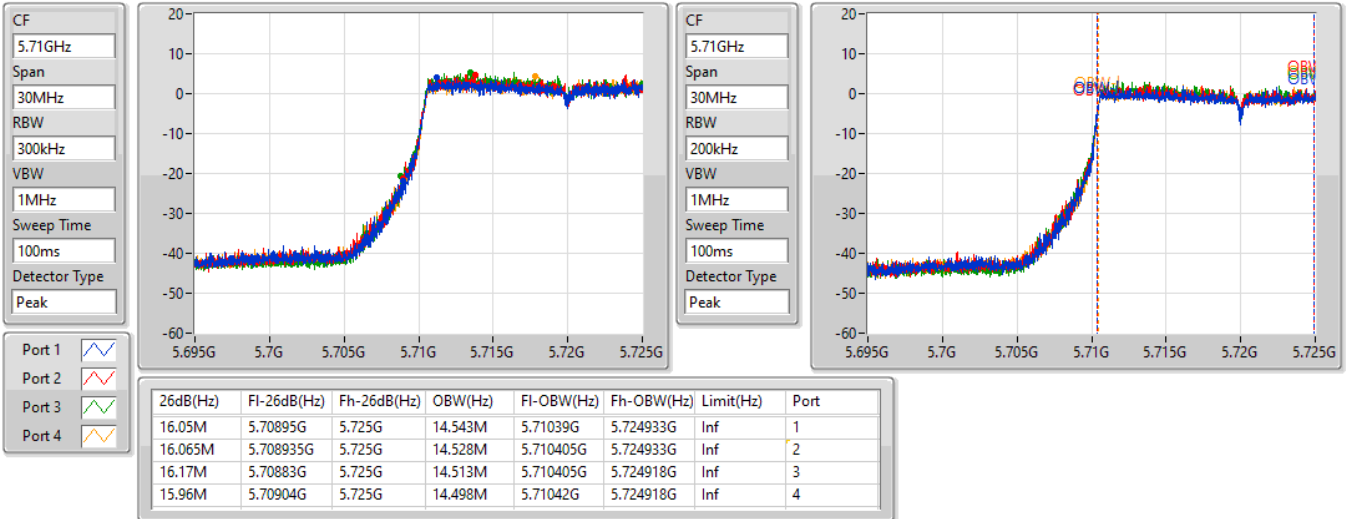

5.47-5.725GHz_802.11ax HEW20-BF_Nss1,(MCS0)_4TX

EBW

5720MHz Straddle 5.47-5.725GHz

14/10/2022

5.725-5.85GHz_802.11ax HEW20-BF_Nss1,(MCS0)_4TX

EBW

5720MHz Straddle 5.725-5.85GHz

14/10/2022