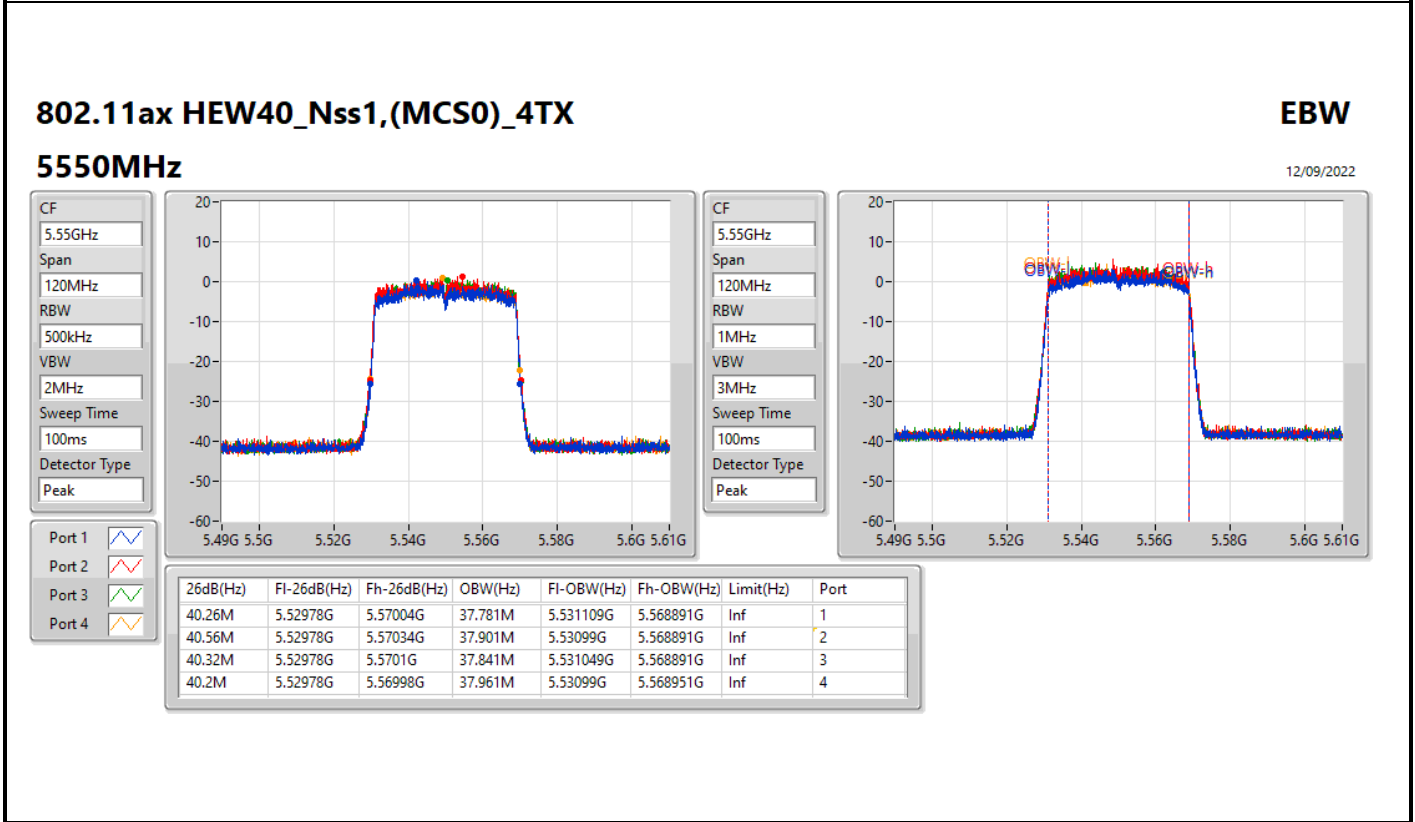

802.11ax HEW20_Nss1,(MCS0)_4TX

EBW

5720MHz Straddle 5.725-5.85GHz

12/09/2022

802.11ax HEW20_Nss1,(MCS0)_4TX

EBW

5720MHz Straddle 5.725-5.85GHz

12/09/2022