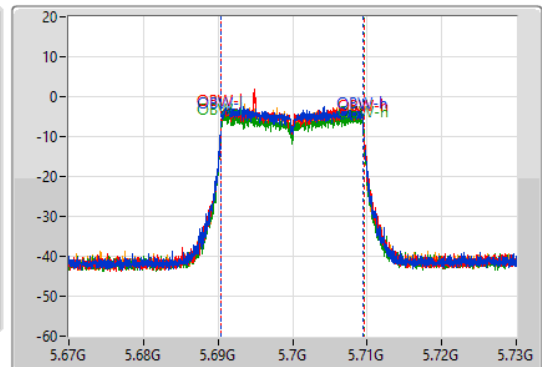

Port 1
Port 2
Port 3
Port 4

26dB(Hz)	Fl-26dB(Hz)	Fh-26dB(Hz)	OBW(Hz)	Fl-OBW(Hz)	Fh-OBW(Hz)	Limit(Hz)	Port
21.75M	5.68899G	5.71074G	19.13M	5.690375G	5.709505G	Inf	1
22.17M	5.68896G	5.71113G	19.13M	5.690405G	5.709535G	Inf	2
21.69M	5.68914G	5.71083G	19.13M	5.690405G	5.709535G	Inf	3
21.75M	5.68899G	5.71074G	19.1M	5.690435G	5.709535G	Inf	4