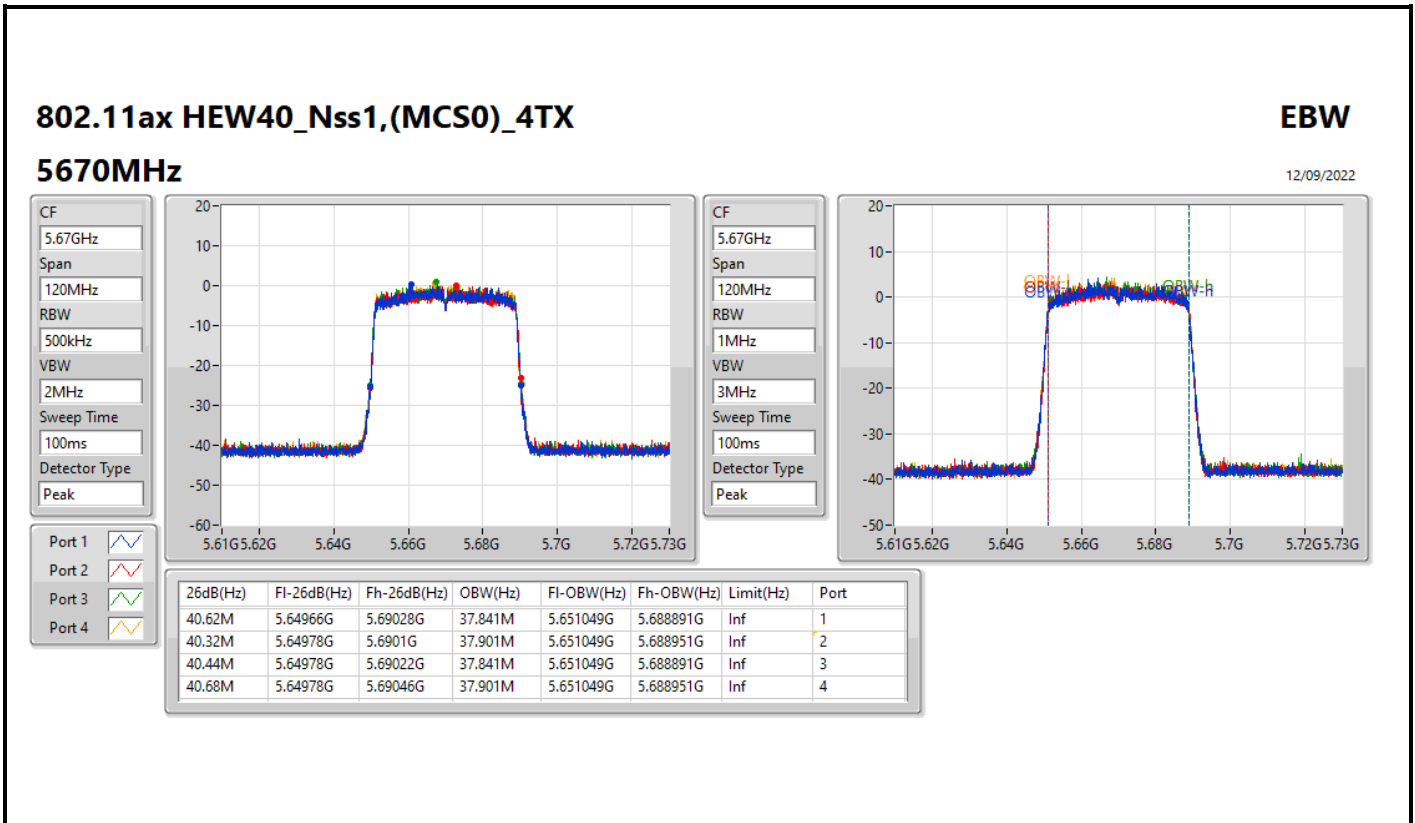

802.11ax HEW20_Nss1,(MCS0)_4TX

EBW

5720MHz Straddle 5.725-5.85GHz

12/09/2022

802.11ax HEW20_Nss1,(MCS0)_4TX

EBW

5720MHz Straddle 5.725-5.85GHz

12/09/2022