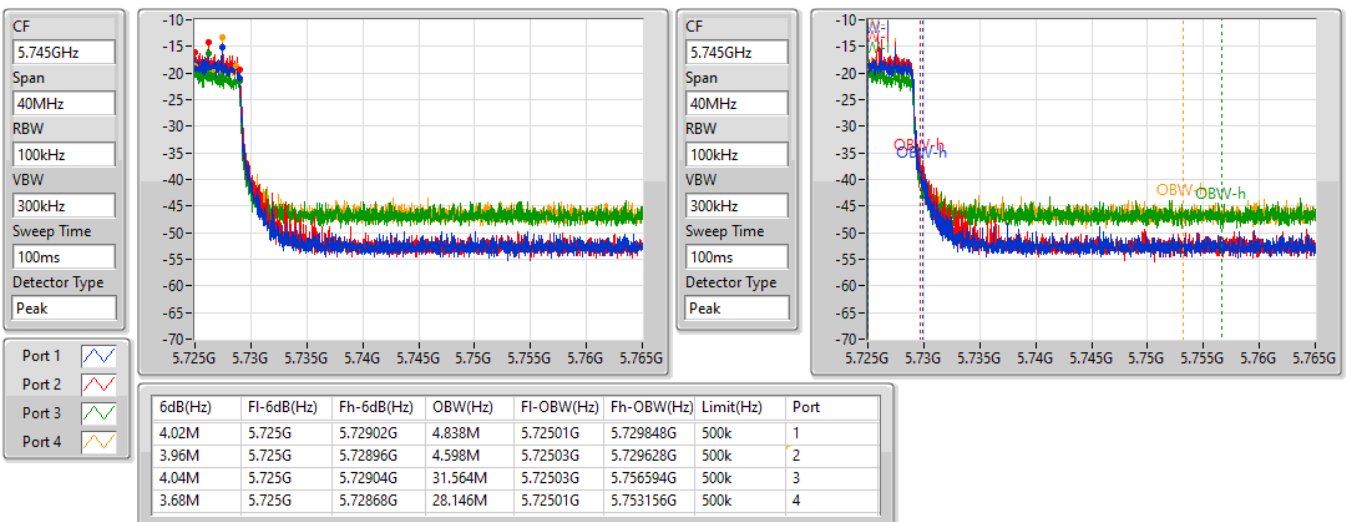

802.11ax HEW80-BF_Nss1,(MCS0)_4TX

EBW

5690MHz Straddle 5.47-5.725GHz

15/09/2022

802.11ax HEW80-BF_Nss1,(MCS0)_4TX

EBW

5690MHz Straddle 5.725-5.85GHz

15/09/2022