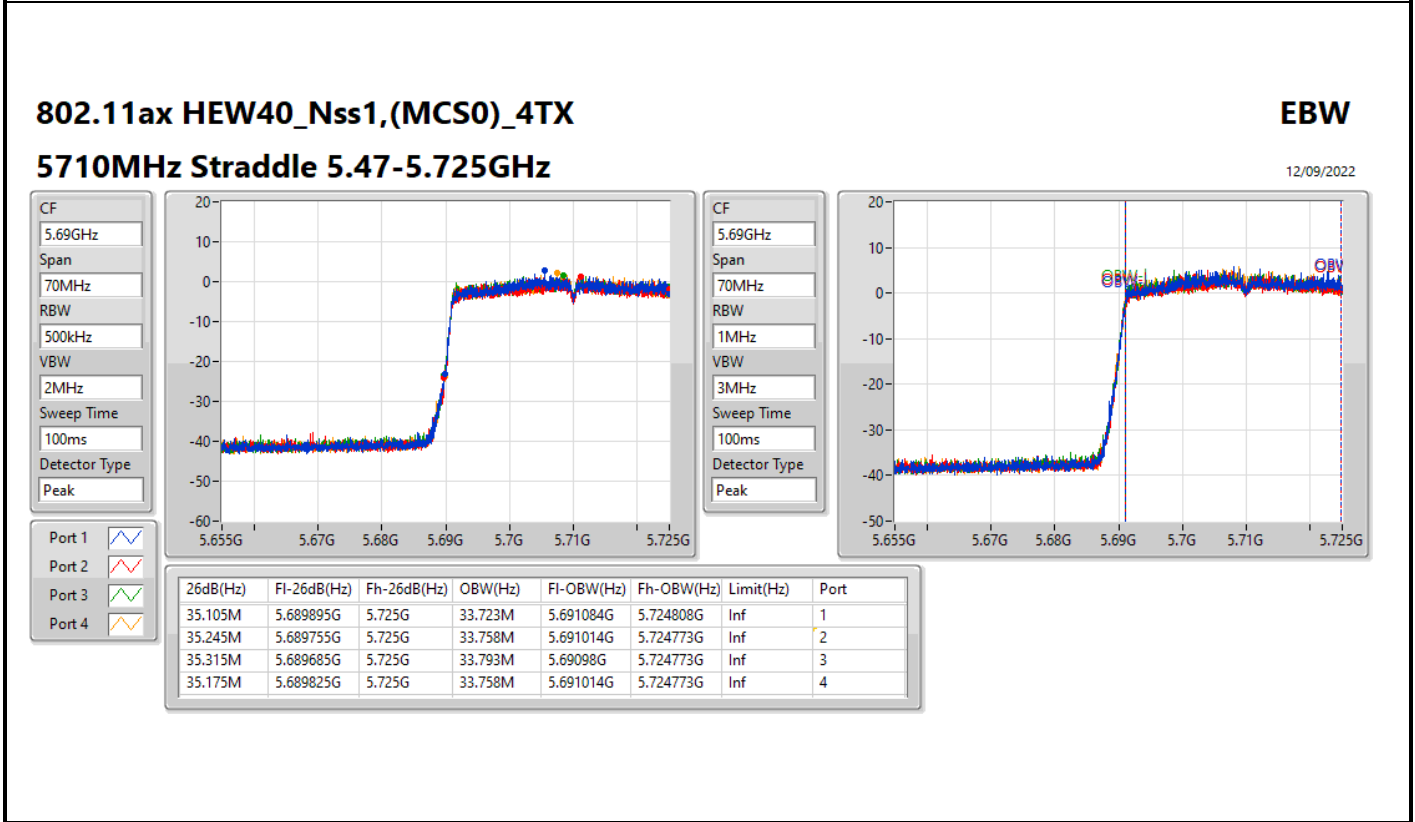

802.11ax HEW20_Nss1,(MCS0)_4TX

EBW

5720MHz Straddle 5.725-5.85GHz

12/09/2022

802.11ax HEW20_Nss1,(MCS0)_4TX

EBW

5720MHz Straddle 5.725-5.85GHz

12/09/2022