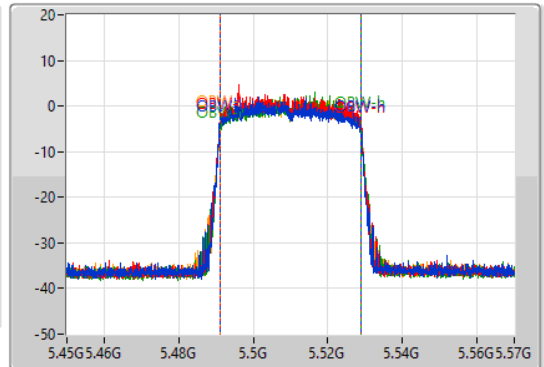

802.11ax HEW40-BF_Nss1,(MCS0)_4TX

EBW

5510MHz

15/09/2022

CF
5.51GHz
Span
120MHz
RBW
500kHz
VBW
2MHz
Sweep Time
100ms
Detector Type
Peak

CF
5.51GHz
Span
120MHz
RBW
1MHz
VBW
3MHz
Sweep Time
100ms
Detector Type
Peak