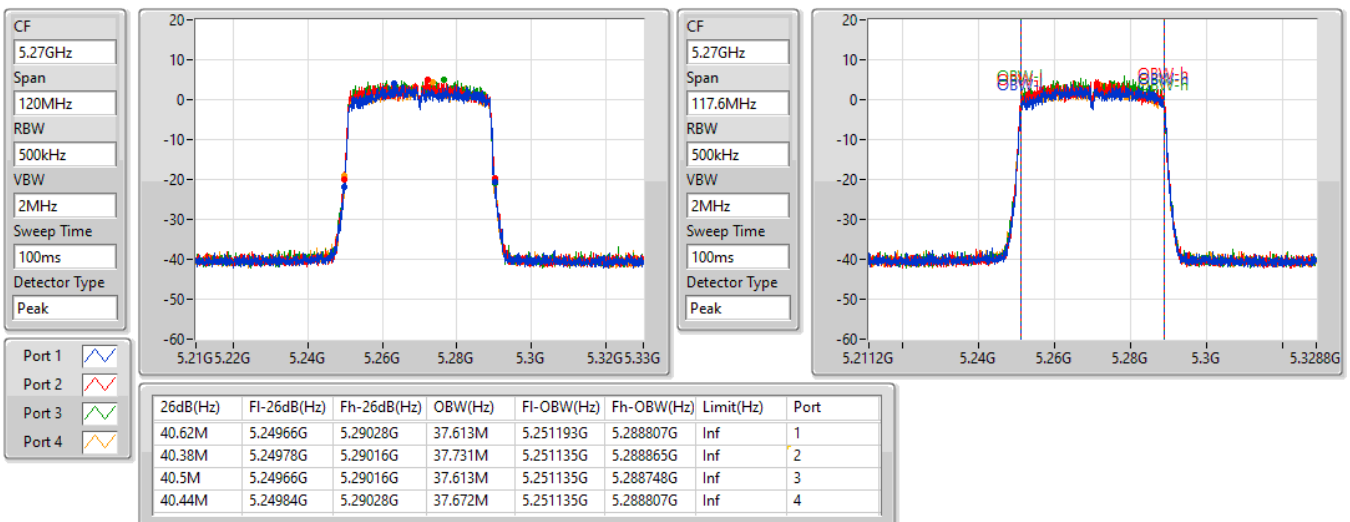

5.725-5.85GHz_802.11ax HEW20-BF_Nss1,(MCS0)_4TX

EBW

5720MHz Straddle 5.725-5.85GHz

14/10/2022

5.25-5.35GHz_802.11ax HEW40-BF_Nss1,(MCS0)_4TX

EBW

5270MHz

13/10/2022