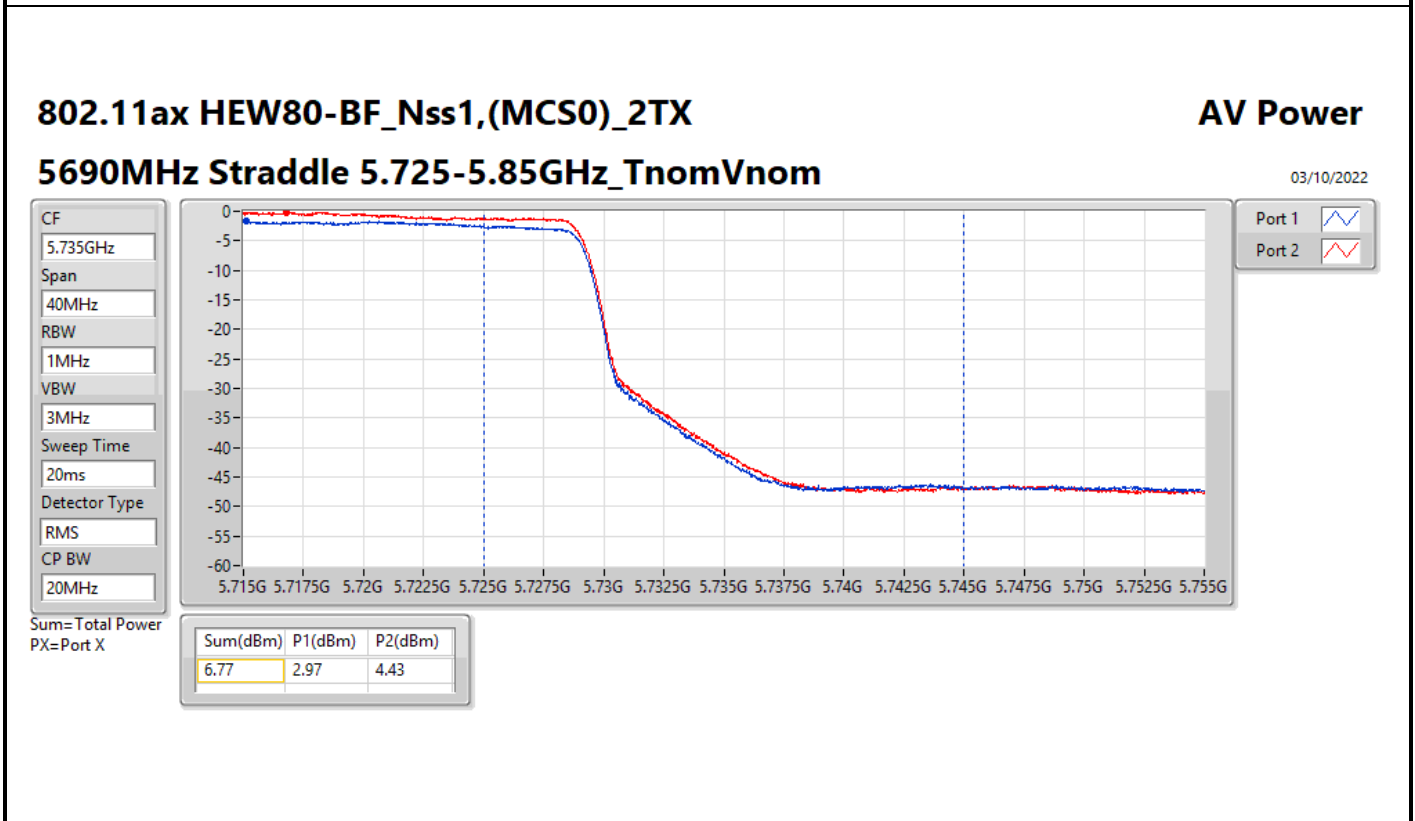

DG = Directional Gain; Port X = Port X output power

Summary

Mode	Total Power (dBm)	Total Power (W)
5.25-5.35GHz	-	-
802.11a_Nss1,(6Mbps)_2TX	12.62	0.01828
802.11ax HEW20_Nss1,(MCS0)_2TX	13.09	0.02037
802.11ax HEW40_Nss1,(MCS0)_2TX	13.19	0.02084
802.11ax HEW80_Nss1,(MCS0)_2TX	13.30	0.02138
5.47-5.725GHz	-	-
802.11a_Nss1,(6Mbps)_2TX	13.30	0.02138
802.11ax HEW20_Nss1,(MCS0)_2TX	13.50	0.02239
802.11ax HEW40_Nss1,(MCS0)_2TX	13.55	0.02265
802.11ax HEW80_Nss1,(MCS0)_2TX	13.57	0.02275
5.725-5.85GHz	-	-
802.11a_Nss1,(6Mbps)_2TX	5.64	0.00366
802.11ax HEW20_Nss1,(MCS0)_2TX	6.75	0.00473
802.11ax HEW40_Nss1,(MCS0)_2TX	3.40	0.00219
802.11ax HEW80_Nss1,(MCS0)_2TX	-0.82	0.00083