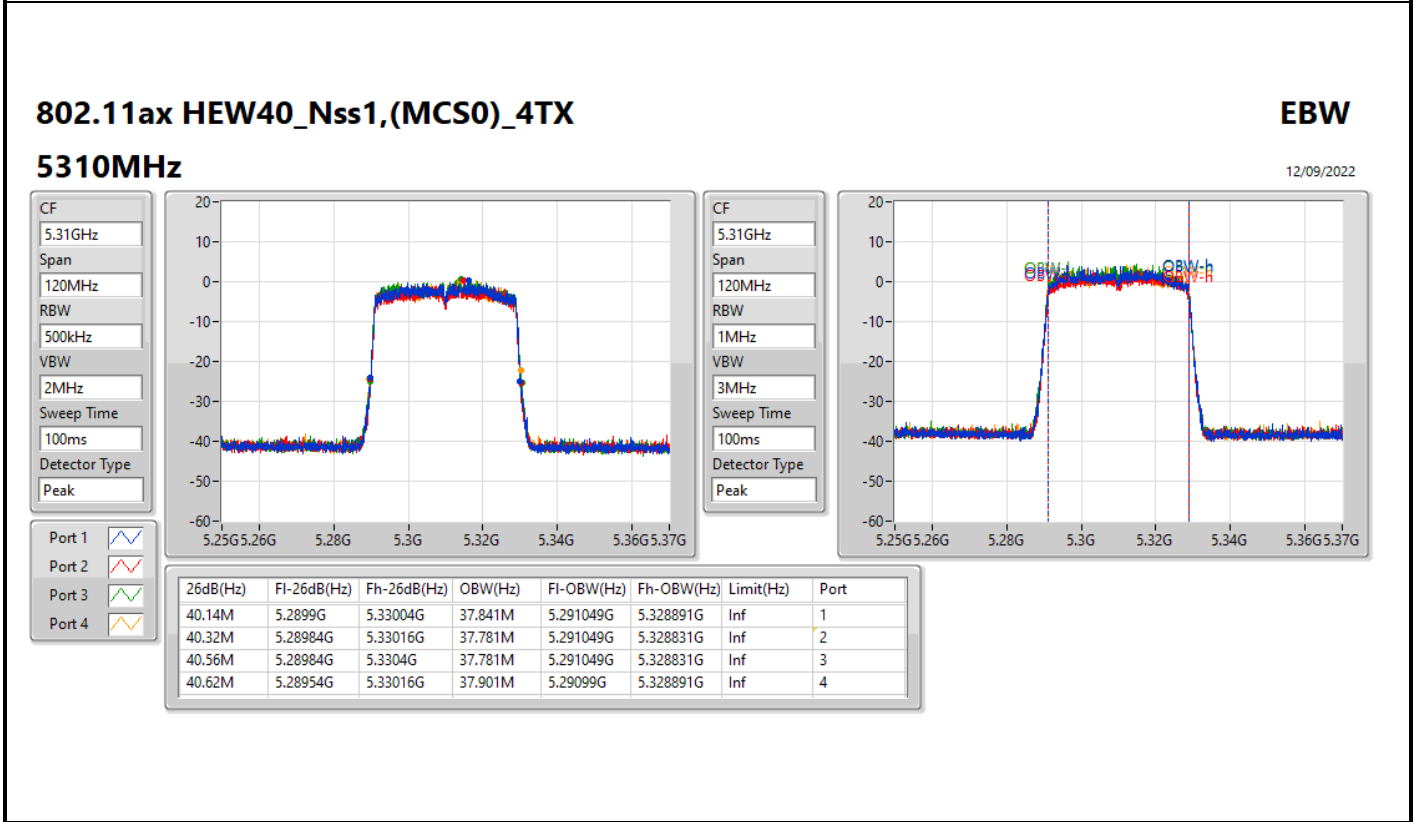

802.11ax HEW20_Nss1,(MCS0)_4TX

EBW

5720MHz Straddle 5.725-5.85GHz

12/09/2022

802.11ax HEW20_Nss1,(MCS0)_4TX

EBW

5720MHz Straddle 5.725-5.85GHz

12/09/2022