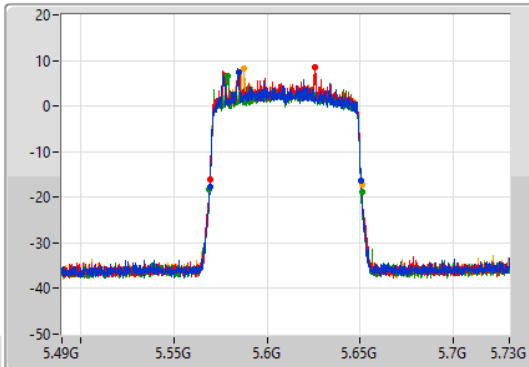

Port 1
Port 2
Port 3
Port 4

26dB(Hz)	Fl-26dB(Hz)	Fh-26dB(Hz)	OBW(Hz)	Fl-OBW(Hz)	Fh-OBW(Hz)	Limit(Hz)	Port
81.12M	5.48932G	5.57044G	77.241M	5.491259G	5.568501G	Inf	1
80.76M	5.48968G	5.57044G	77.241M	5.491259G	5.568501G	Inf	2
81.6M	5.48908G	5.57068G	77.121M	5.491379G	5.568501G	Inf	3
81.36M	5.4892G	5.57056G	77.481M	5.491139G	5.568621G	Inf	4

802.11ax HEW80-BF_Nss1,(MCS0)_4TX

EBW

5610MHz

14/09/2022

CF
5.61GHz
Span
240MHz
RBW
1MHz
VBW
3MHz
Sweep Time
100ms
Detector Type
Peak

CF
5.61GHz
Span
240MHz
RBW
2MHz
VBW
10MHz
Sweep Time
100ms
Detector Type
Peak