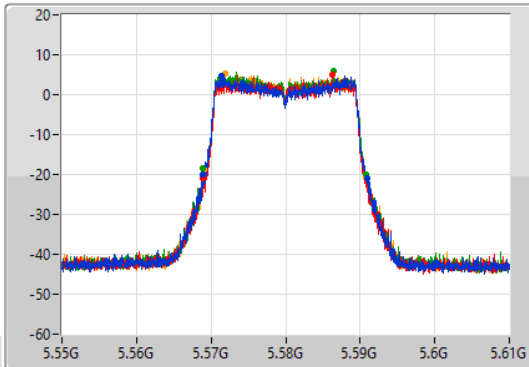

5.47-5.725GHz_802.11ax HEW20_Nss1,(MCS0)_4TX

EBW

5580MHz

13/10/2022

CF
5.58GHz
Span
60MHz
RBW
300kHz
VBW
1MHz
Sweep Time
100ms
Detector Type
Peak

CF
5.58GHz
Span
58.8MHz
RBW
200kHz
VBW
1MHz
Sweep Time
100ms
Detector Type
Peak