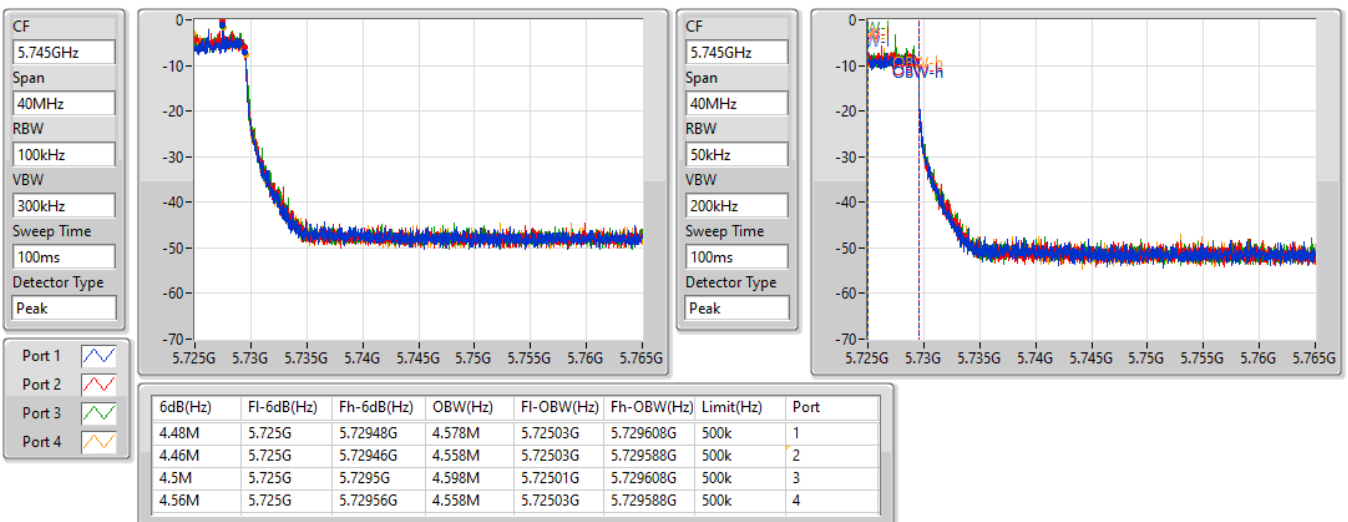

5.47-5.725GHz_802.11ax HEW20-BF_Nss1,(MCS0)_4TX

EBW

5720MHz Straddle 5.47-5.725GHz

14/10/2022

5.725-5.85GHz_802.11ax HEW20-BF_Nss1,(MCS0)_4TX

EBW

5720MHz Straddle 5.725-5.85GHz

14/10/2022