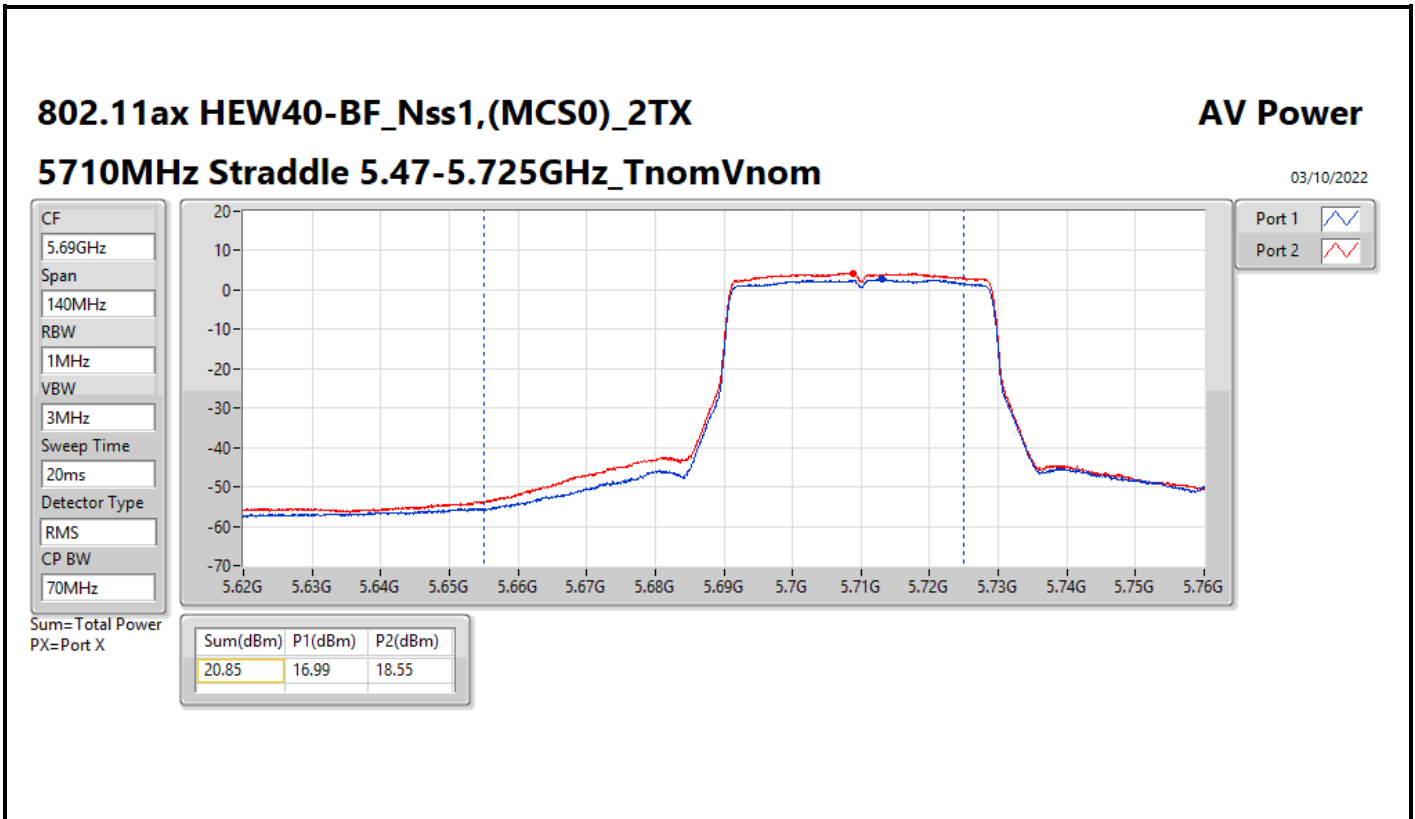

DG = Directional Gain; Port X = Port X output power

Summary

Mode	Total Power (dBm)	Total Power (W)
5.25-5.35GHz	-	-
802.11a_Nss1,(6Mbps)_2TX	12.62	0.01828
802.11ax HEW20_Nss1,(MCS0)_2TX	13.09	0.02037
802.11ax HEW40_Nss1,(MCS0)_2TX	13.19	0.02084
802.11ax HEW80_Nss1,(MCS0)_2TX	13.30	0.02138
5.47-5.725GHz	-	-
802.11a_Nss1,(6Mbps)_2TX	13.30	0.02138
802.11ax HEW20_Nss1,(MCS0)_2TX	13.50	0.02239
802.11ax HEW40_Nss1,(MCS0)_2TX	13.55	0.02265
802.11ax HEW80_Nss1,(MCS0)_2TX	13.57	0.02275
5.725-5.85GHz	-	-
802.11a_Nss1,(6Mbps)_2TX	5.64	0.00366
802.11ax HEW20_Nss1,(MCS0)_2TX	6.75	0.00473
802.11ax HEW40_Nss1,(MCS0)_2TX	3.40	0.00219
802.11ax HEW80_Nss1,(MCS0)_2TX	-0.82	0.00083