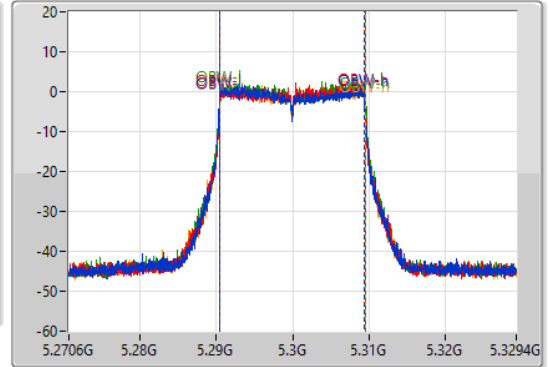

5.725-5.85GHz_802.11a_Nss1,(6Mbps)_4TX

EBW

5720MHz Straddle 5.725-5.85GHz

13/10/2022

5.25-5.35GHz_802.11ax HEW20_Nss1,(MCS0)_4TX

EBW

5260MHz

13/10/2022

5.25-5.35GHz_802.11ax HEW20_Nss1,(MCS0)_4TX

EBW

5300MHz

13/10/2022

CF
5.3GHz
Span
60MHz
RBW
300kHz
VBW
1MHz
Sweep Time
100ms
Detector Type
Peak

CF
5.3GHz
Span
58.8MHz
RBW
200kHz
VBW
1MHz
Sweep Time
100ms
Detector Type
Peak