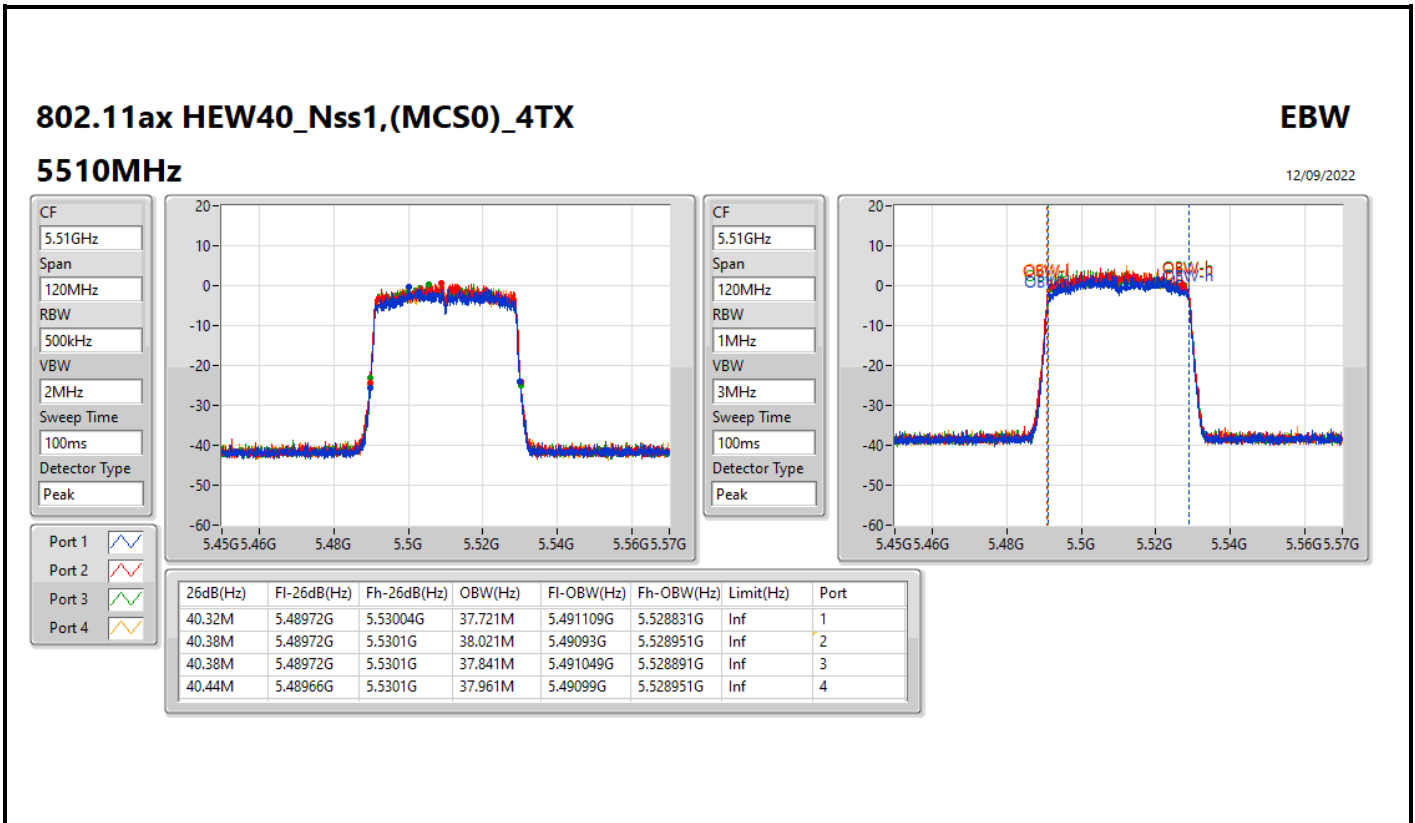

802.11ax HEW20_Nss1,(MCS0)_4TX

EBW

5720MHz Straddle 5.725-5.85GHz

12/09/2022

802.11ax HEW20_Nss1,(MCS0)_4TX

EBW

5720MHz Straddle 5.725-5.85GHz

12/09/2022