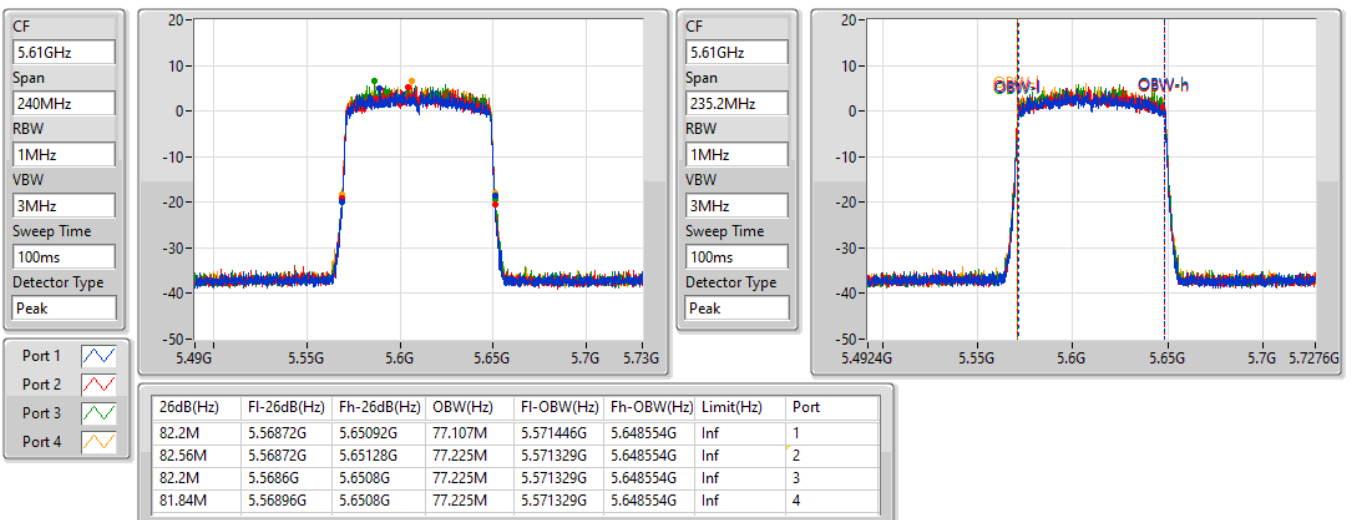

5.47-5.725GHz_802.11ax HEW80-BF_Nss1,(MCS0)_4TX

EBW

5530MHz

13/10/2022

5.47-5.725GHz_802.11ax HEW80-BF_Nss1,(MCS0)_4TX

EBW

5610MHz

13/10/2022