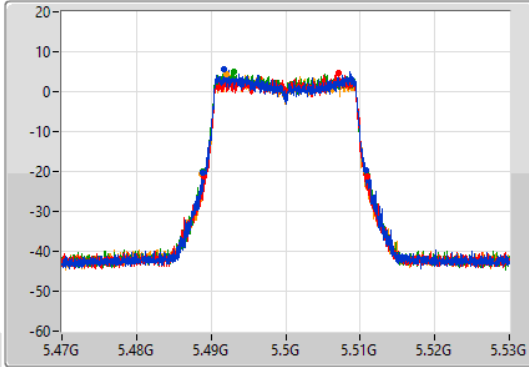

5.47-5.725GHz_802.11ax HEW20_Nss1,(MCS0)_4TX

EBW

5500MHz

13/10/2022

CF
5.5GHz
Span
60MHz
RBW
300kHz
VBW
1MHz
Sweep Time
100ms
Detector Type
Peak

CF
5.5GHz
Span
58.8MHz
RBW
200kHz
VBW
1MHz
Sweep Time
100ms
Detector Type
Peak