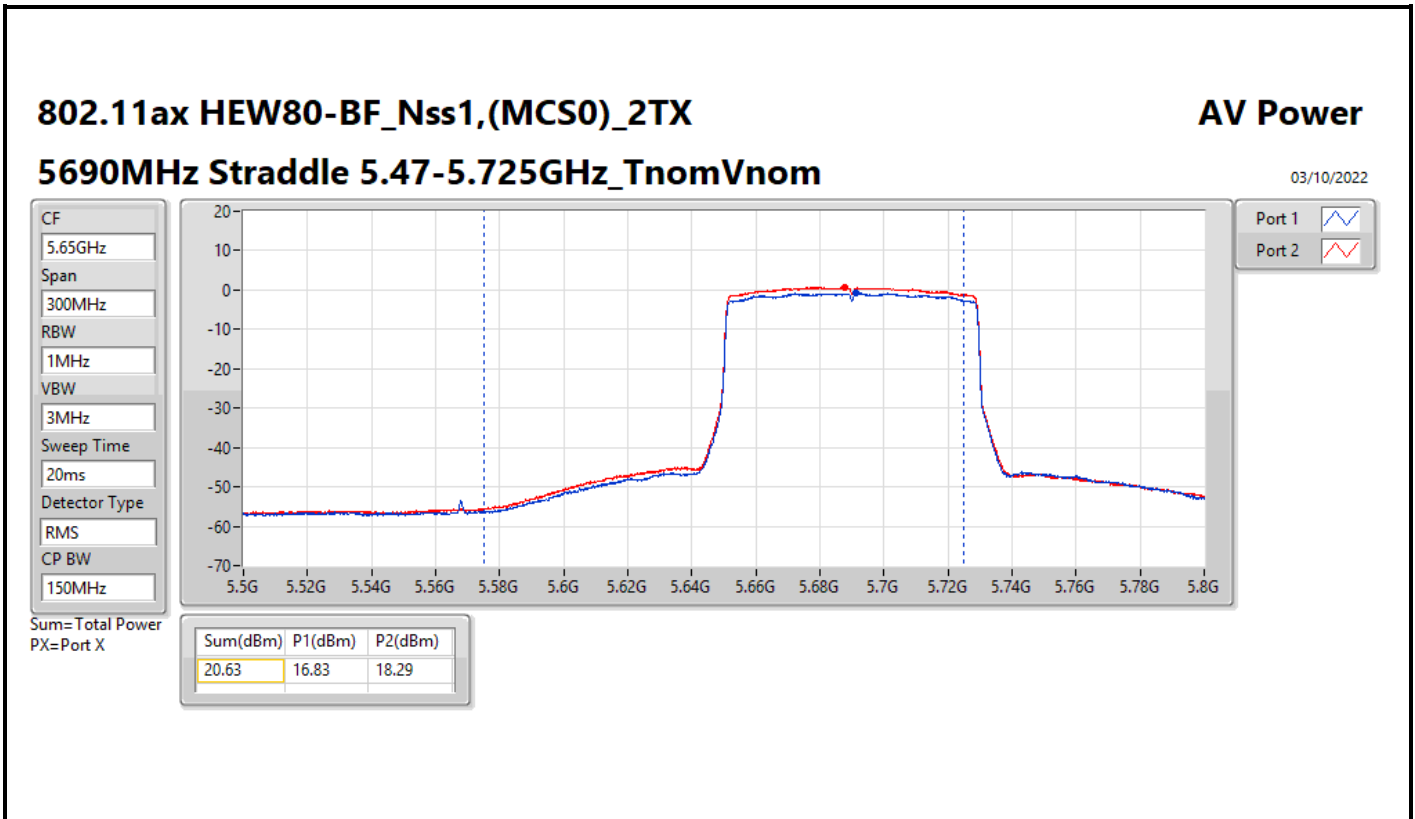

DG = Directional Gain; Port X = Port X output power

Summary

Mode	Total Power (dBm)	Total Power (W)
5.25-5.35GHz	-	-
802.11a_Nss1,(6Mbps)_2TX	12.62	0.01828
802.11ax HEW20_Nss1,(MCS0)_2TX	13.09	0.02037
802.11ax HEW40_Nss1,(MCS0)_2TX	13.19	0.02084
802.11ax HEW80_Nss1,(MCS0)_2TX	13.30	0.02138
5.47-5.725GHz	-	-
802.11a_Nss1,(6Mbps)_2TX	13.30	0.02138
802.11ax HEW20_Nss1,(MCS0)_2TX	13.50	0.02239
802.11ax HEW40_Nss1,(MCS0)_2TX	13.55	0.02265
802.11ax HEW80_Nss1,(MCS0)_2TX	13.57	0.02275
5.725-5.85GHz	-	-
802.11a_Nss1,(6Mbps)_2TX	5.64	0.00366
802.11ax HEW20_Nss1,(MCS0)_2TX	6.75	0.00473
802.11ax HEW40_Nss1,(MCS0)_2TX	3.40	0.00219
802.11ax HEW80_Nss1,(MCS0)_2TX	-0.82	0.00083