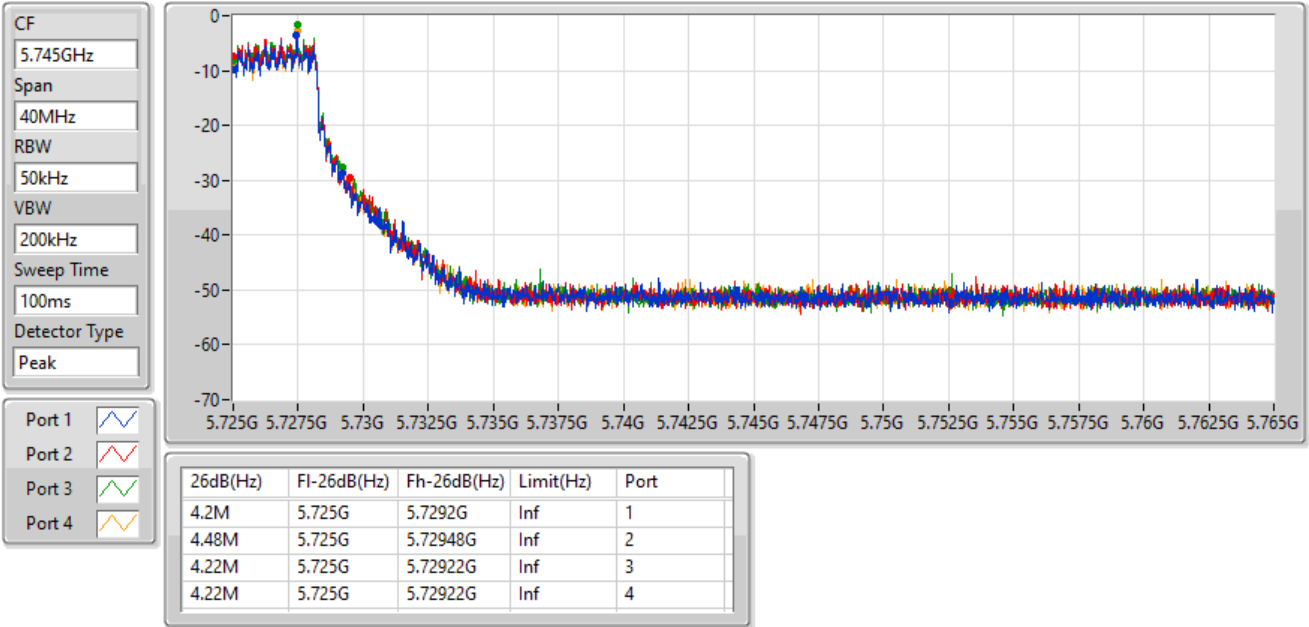

5.47-5.725GHz_802.11a_Nss1,(6Mbps)_4TX

EBW

5720MHz Straddle 5.47-5.725GHz

13/10/2022

5.725-5.85GHz_802.11a_Nss1,(6Mbps)_4TX

EBW

5720MHz Straddle 5.725-5.85GHz

13/10/2022

5.725-5.85GHz_802.11a_Nss1,(6Mbps)_4TX

EBW

5720MHz Straddle 5.725-5.85GHz

13/10/2022

5.25-5.35GHz_802.11ax HEW20_Nss1,(MCS0)_4TX

EBW

5260MHz

13/10/2022