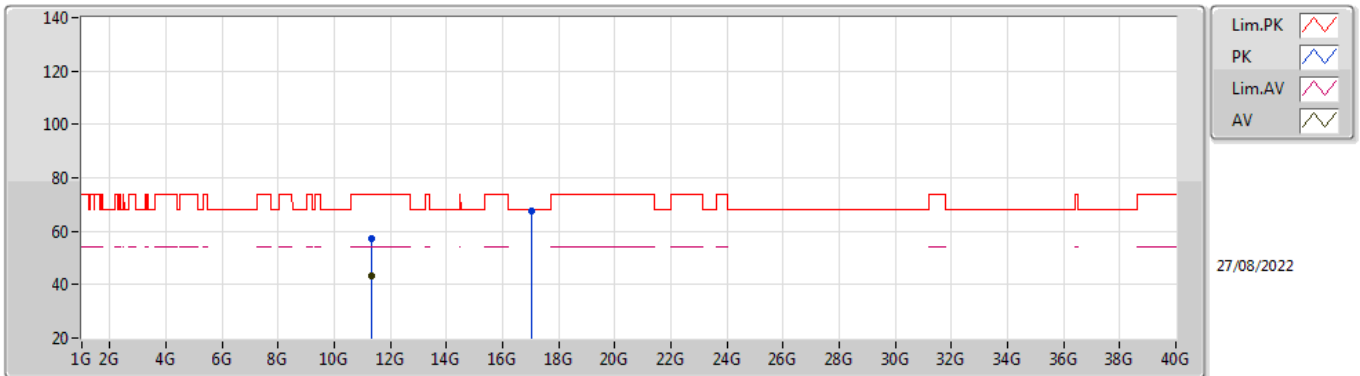

802.11ax HEW40_Nss1,(MCS0)_4TX

5670MHz_TnomVnom

EUT X_4TX
Setting 17.5
01-C-G-2

Type	Freq (Hz)	Level (dBuV/m)	Limit (dBuV/m)	Margin (dB)	Raw (dBuV)	Dist (m)	Condition	Azimuth (°)	Height (m)	Comment	AF (dB)	CL (dB)	PA (dB)
PK	11.3434G	57.13	74.00	-16.87	41.72	3	Horizontal	52	2.53	-	38.40	8.84	31.83
AV	11.34272G	43.50	54.00	-10.50	28.09	3	Horizontal	52	2.53	-	38.40	8.84	31.83
PK	17.00908G	67.45	68.20	-0.75	45.34	3	Horizontal	164	2.63	-	41.13	10.80	29.82