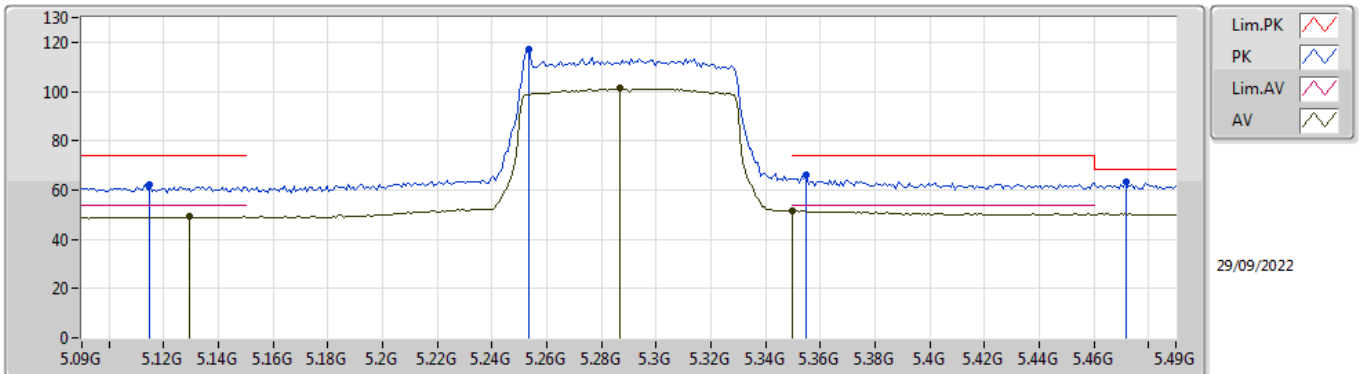

802.11ax HEW80-BF_Nss1,(MCS0)_2TX

5290MHz_TnomVnom

EUT_V_2TX
Setting 18
01-A-R-5-10

Type	Freq (Hz)	Level (dBuV/m)	Limit (dBuV/m)	Margin (dB)	Raw (dBuV)	Dist (m)	Condition	Azimuth (°)	Height (m)	Comment	AF (dB)	CL (dB)	PA (dB)
PK	5.1148G	62.02	74.00	-11.98	55.59	3	Horizontal	0	1.80	-	32.77	6.46	32.80
AV	5.1292G	49.16	54.00	-4.84	42.76	3	Horizontal	0	1.80	-	32.74	6.46	32.80
PK	5.2532G	117.00	Inf	-Inf	110.40	3	Horizontal	0	1.80	-	32.81	6.53	32.74
AV	5.2868G	101.18	Inf	-Inf	94.50	3	Horizontal	0	1.80	-	32.87	6.54	32.73
PK	5.3548G	66.37	74.00	-7.63	59.47	3	Horizontal	0	1.80	-	33.02	6.58	32.70
AV	5.35G	51.70	54.00	-2.30	44.82	3	Horizontal	0	1.80	-	33.00	6.58	32.70
PK	5.4716G	63.08	68.20	-5.12	55.39	3	Horizontal	0	1.80	-	33.70	6.64	32.65