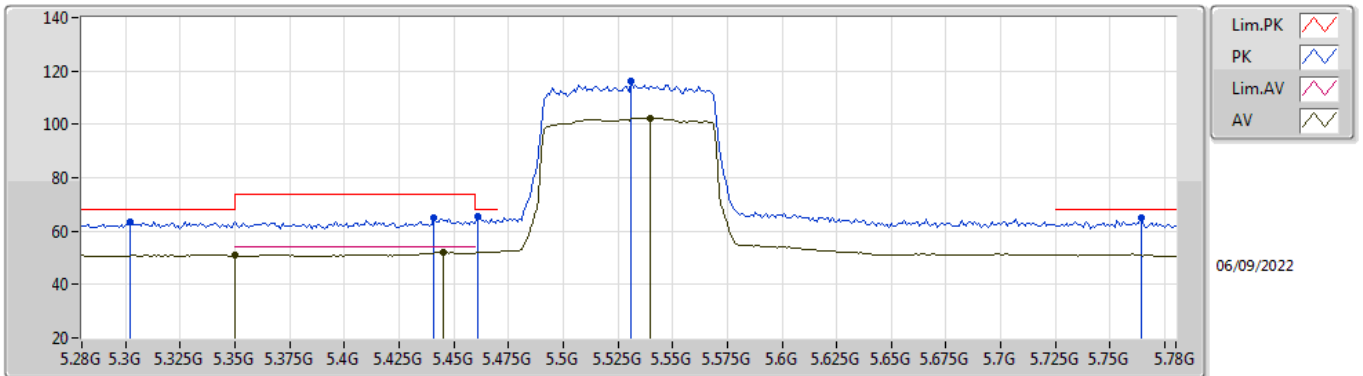

802.11ax HEW80_Nss1,(MCS0)_2TX

5530MHz_TnomVnom

EUT_V_2TX
Setting 17.5
02-F-G-4-13

Type	Freq (Hz)	Level (dBuV/m)	Limit (dBuV/m)	Margin (dB)	Raw (dBuV)	Dist (m)	Condition	Azimuth (°)	Height (m)	Comment	AF (dB)	CL (dB)	PA (dB)
PK	5.302G	63.63	68.20	-4.57	55.20	3	Vertical	189	1.76	-	33.80	5.35	30.72
AV	5.35G	50.81	54.00	-3.19	42.26	3	Vertical	189	1.76	-	33.90	5.37	30.72
PK	5.441G	64.79	74.00	-9.21	56.07	3	Vertical	189	1.76	-	34.00	5.44	30.72
AV	5.445G	51.95	54.00	-2.05	43.22	3	Vertical	189	1.76	-	34.00	5.45	30.72
PK	5.461G	65.77	68.20	-2.43	57.03	3	Vertical	189	1.76	-	34.00	5.46	30.72
PK	5.531G	116.09	Inf	-Inf	107.30	3	Vertical	189	1.76	-	34.00	5.53	30.74
AV	5.54G	102.43	Inf	-Inf	93.64	3	Vertical	189	1.76	-	34.00	5.54	30.75
PK	5.764G	64.75	68.20	-3.45	56.27	3	Vertical	189	1.76	-	33.80	5.60	30.92