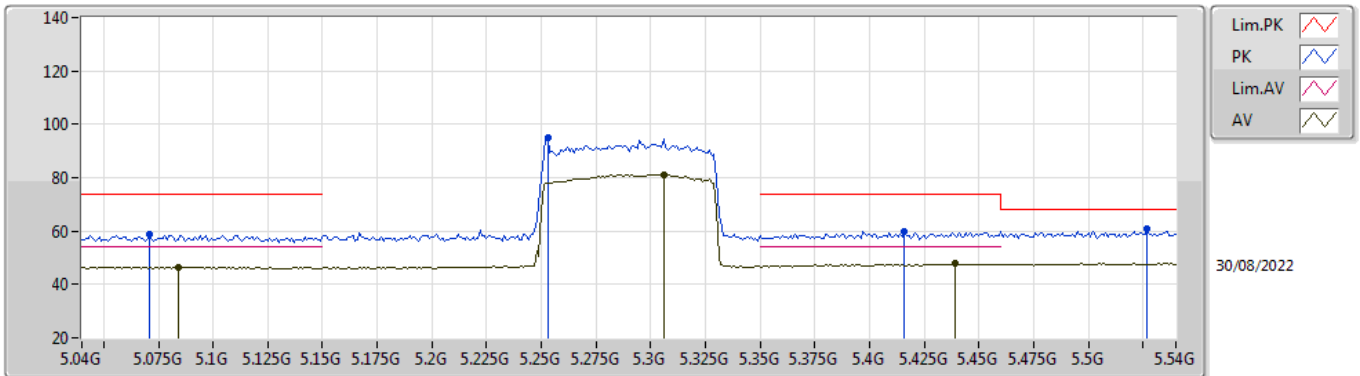

802.11ax HEW80-BF_Nss1,(MCS0)_4TX

5290MHz_TnomVnom

EUT_X_4TX
Setting 22
01-C-B-5-10

Type	Freq (Hz)	Level (dBuV/m)	Limit (dBuV/m)	Margin (dB)	Raw (dBuV)	Dist (m)	Condition	Azimuth (°)	Height (m)	Comment	AF (dB)	CL (dB)	PA (dB)
PK	5.071G	58.59	74.00	-15.41	52.27	3	Vertical	0	1.80	-	32.80	6.34	32.82
AV	5.084G	46.62	54.00	-7.38	40.29	3	Vertical	0	1.80	-	32.80	6.34	32.81
PK	5.253G	94.94	Inf	-Inf	88.47	3	Vertical	0	1.80	-	32.81	6.40	32.74
AV	5.306G	81.26	Inf	-Inf	74.67	3	Vertical	0	1.80	-	32.91	6.40	32.72
PK	5.416G	59.75	74.00	-14.25	52.65	3	Vertical	0	1.80	-	33.36	6.42	32.68
AV	5.439G	47.83	54.00	-6.17	40.47	3	Vertical	0	1.80	-	33.59	6.44	32.67
PK	5.527G	60.84	68.20	-7.36	53.15	3	Vertical	0	1.80	-	33.81	6.53	32.65