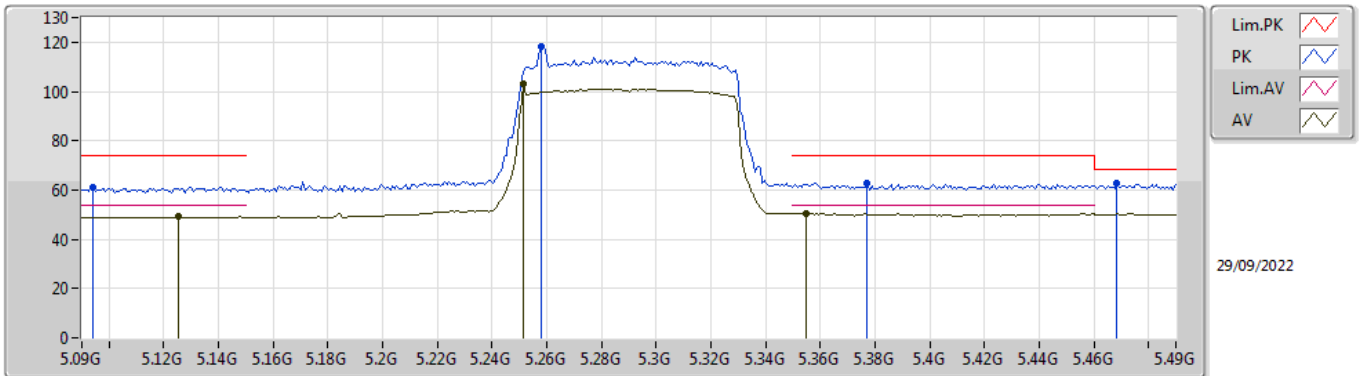

802.11ax HEW80-BF_Nss1,(MCS0)_2TX

5290MHz_TnomVnom

EUT_V_2TX
Setting 18
01-A-R-5-10

Type	Freq (Hz)	Level (dBuV/m)	Limit (dBuV/m)	Margin (dB)	Raw (dBuV)	Dist (m)	Condition	Azimuth (°)	Height (m)	Comment	AF (dB)	CL (dB)	PA (dB)
PK	5.094G	61.30	74.00	-12.70	54.86	3	Vertical	0	1.80	-	32.80	6.45	32.81
AV	5.1252G	49.09	54.00	-4.91	42.68	3	Vertical	0	1.80	-	32.75	6.46	32.80
PK	5.258G	118.29	Inf	-Inf	111.68	3	Vertical	0	1.80	-	32.82	6.53	32.74
AV	5.2516G	102.92	Inf	-Inf	96.33	3	Vertical	0	1.80	-	32.80	6.53	32.74
PK	5.3772G	62.84	74.00	-11.16	55.83	3	Vertical	0	1.80	-	33.11	6.59	32.69
AV	5.3548G	50.67	54.00	-3.33	43.77	3	Vertical	0	1.80	-	33.02	6.58	32.70
PK	5.4684G	62.61	68.20	-5.59	54.93	3	Vertical	0	1.80	-	33.70	6.63	32.65