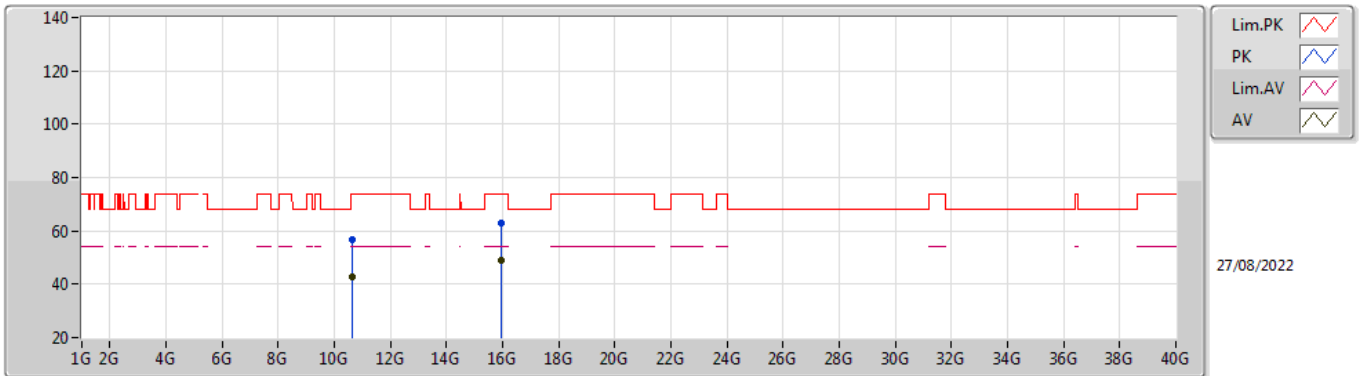

802.11ax HEW20_Nss1,(MCS0)_4TX

5320MHz_TnomVnom

EUT X_4TX
Setting 19
01-C-G-2

Type	Freq (Hz)	Level (dBuV/m)	Limit (dBuV/m)	Margin (dB)	Raw (dBuV)	Dist (m)	Condition	Azimuth (°)	Height (m)	Comment	AF (dB)	CL (dB)	PA (dB)
PK	10.64408G	56.60	74.00	-17.40	41.10	3	Horizontal	208	1.58	-	38.60	8.66	31.76
AV	10.63786G	42.86	54.00	-11.14	27.35	3	Horizontal	208	1.58	-	38.60	8.66	31.75
PK	15.95952G	63.07	74.00	-10.93	44.77	3	Horizontal	166	1.63	-	38.40	10.49	30.59
AV	15.95552G	49.03	54.00	-4.97	30.73	3	Horizontal	166	1.63	-	38.40	10.49	30.59