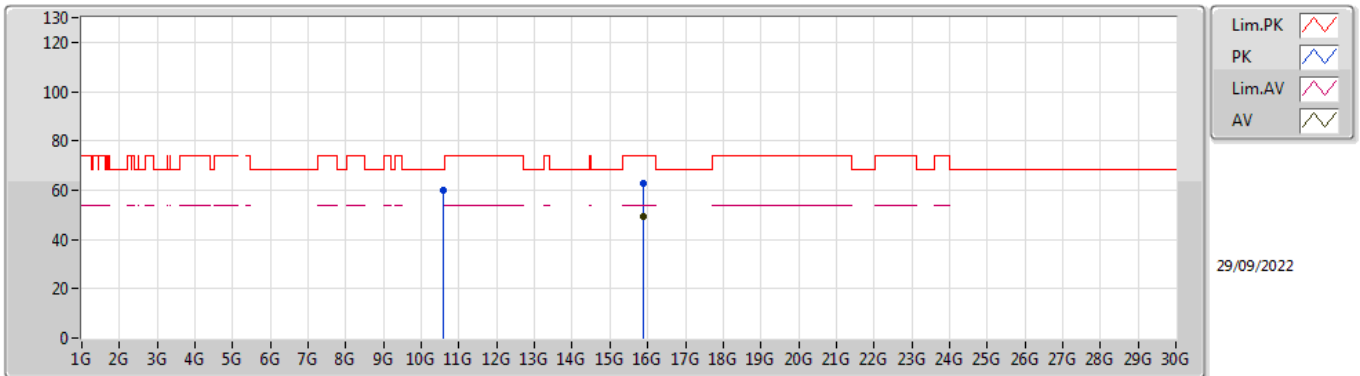

802.11ax HEW80-BF_Nss1,(MCS0)_2TX

5290MHz_TnomVnom

EUT Y_2TX
Setting 18
01-A-R-5

Type	Freq (Hz)	Level (dBuV/m)	Limit (dBuV/m)	Margin (dB)	Raw (dBuV)	Dist (m)	Condition	Azimuth (°)	Height (m)	Comment	AF (dB)	CL (dB)	PA (dB)
PK	10.58342G	59.99	68.20	-8.21	44.12	3	Vertical	309	2.73	-	38.58	9.00	31.71
PK	15.86578G	62.89	74.00	-11.11	44.29	3	Vertical	274	1.32	-	38.37	10.85	30.62
AV	15.87264G	49.31	54.00	-4.69	30.70	3	Vertical	274	1.32	-	38.37	10.86	30.62