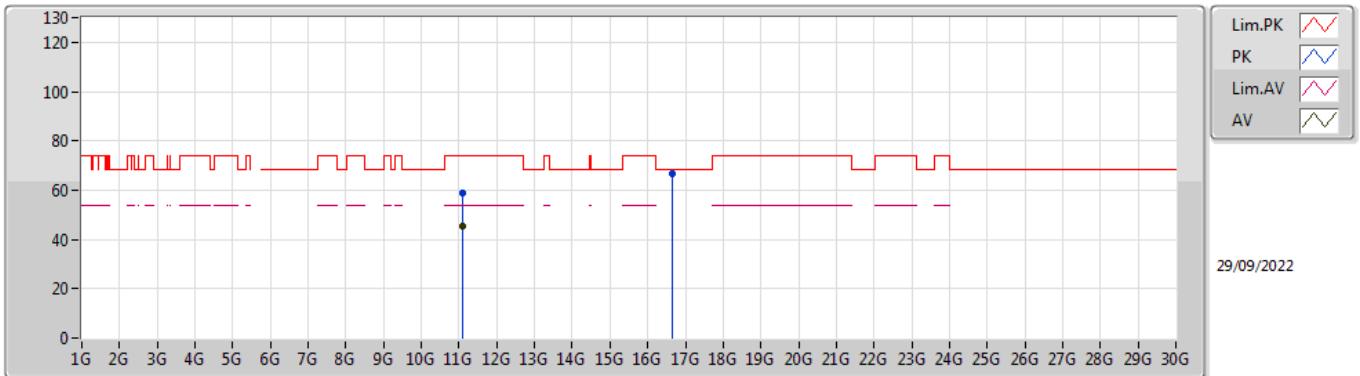

802.11ax HEW40-BF_Nss1,(MCS0)_2TX

5550MHz_TnomVnom

EUT Y_2TX
Setting 20
01-A-R-5

Type	Freq (Hz)	Level (dBuV/m)	Limit (dBuV/m)	Margin (dB)	Raw (dBuV)	Dist (m)	Condition	Azimuth (°)	Height (m)	Comment	AF (dB)	CL (dB)	PA (dB)
PK	11.09526G	59.09	74.00	-14.91	43.49	3	Vertical	52	2.35	-	38.40	9.18	31.98
AV	11.1006G	45.51	54.00	-8.49	29.90	3	Vertical	52	2.35	-	38.40	9.19	31.98
PK	16.6456G	66.94	68.20	-1.26	44.72	3	Vertical	159	2.11	-	40.35	11.06	29.19