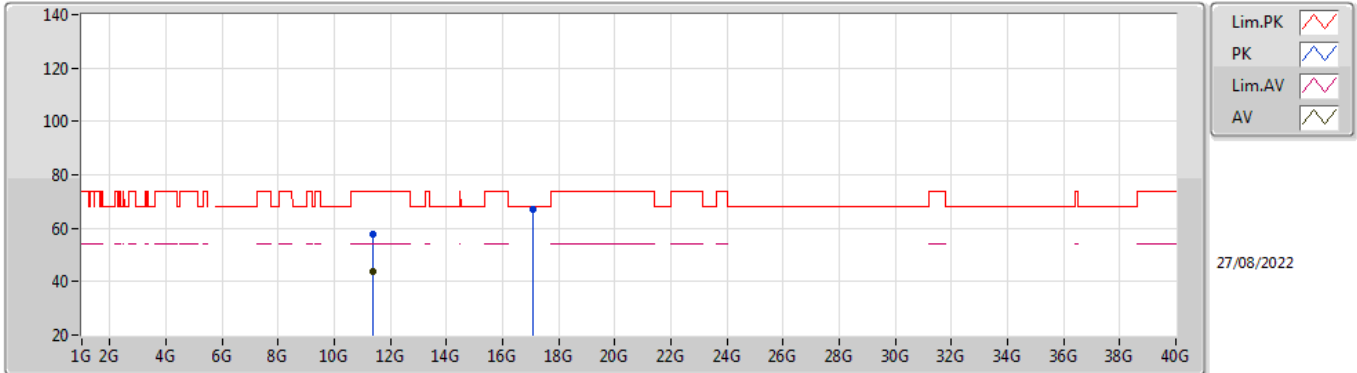

802.11a_Nss1,(6Mbps)_4TX

5700MHz_TnomVnom

EUT X_4TX
Setting 19
01-C-G-2

Type	Freq (Hz)	Level (dBuV/m)	Limit (dBuV/m)	Margin (dB)	Raw (dBuV)	Dist (m)	Condition	Azimuth (°)	Height (m)	Comment	AF (dB)	CL (dB)	PA (dB)
PK	11.39624G	57.88	74.00	-16.12	42.43	3	Horizontal	350	1.13	-	38.40	8.85	31.80
AV	11.3964G	43.85	54.00	-10.15	28.40	3	Horizontal	350	1.13	-	38.40	8.85	31.80
PK	17.09744G	67.17	68.20	-1.03	44.91	3	Horizontal	6	2.58	-	41.39	10.83	29.96