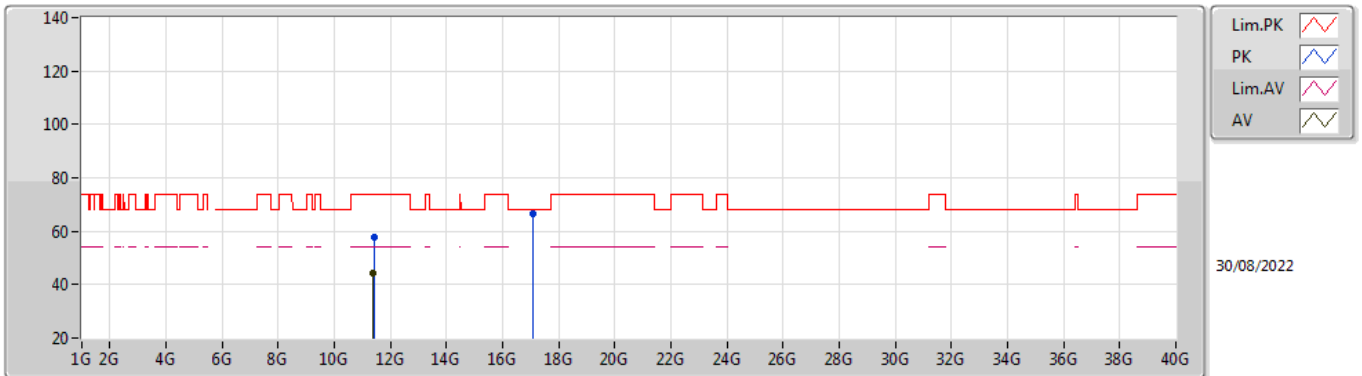

802.11ax HEW20-BF_Nss1,(MCS0)_4TX

5700MHz_TnomVnom

EUT X_4TX
Setting 20
01-C-B-5

Type	Freq (Hz)	Level (dBuV/m)	Limit (dBuV/m)	Margin (dB)	Raw (dBuV)	Dist (m)	Condition	Azimuth (°)	Height (m)	Comment	AF (dB)	CL (dB)	PA (dB)
PK	11.405G	57.74	74.00	-16.26	42.29	3	Horizontal	173	1.91	-	38.40	8.85	31.80
AV	11.39978G	44.36	54.00	-9.64	28.91	3	Horizontal	173	1.91	-	38.40	8.85	31.80
PK	17.10226G	66.48	68.20	-1.72	44.22	3	Horizontal	329	1.58	-	41.40	10.83	29.97