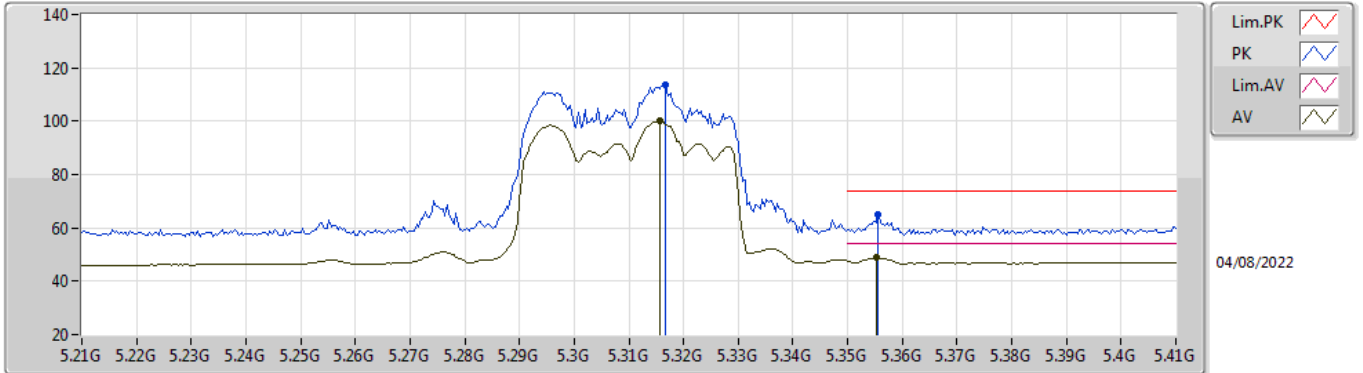

802.11ax HEW40_Nss1,(MCS0)_4TX

5310MHz_TnomVnom

EUT_X_4TX
Setting 16
01-A-S-8-10

Type	Freq (Hz)	Level (dBuV/m)	Limit (dBuV/m)	Margin (dB)	Raw (dBuV)	Dist (m)	Condition	Azimuth (°)	Height (m)	Comment	AF (dB)	CL (dB)	PA (dB)
PK	5.3168G	113.41	Inf	-Inf	106.80	3	Vertical	116	1.56	-	32.93	6.40	32.72
AV	5.3156G	100.11	Inf	-Inf	93.50	3	Vertical	116	1.56	-	32.93	6.40	32.72
PK	5.3556G	64.94	74.00	-9.06	58.22	3	Vertical	116	1.56	-	33.02	6.40	32.70
AV	5.3552G	48.91	54.00	-5.09	42.19	3	Vertical	116	1.56	-	33.02	6.40	32.70