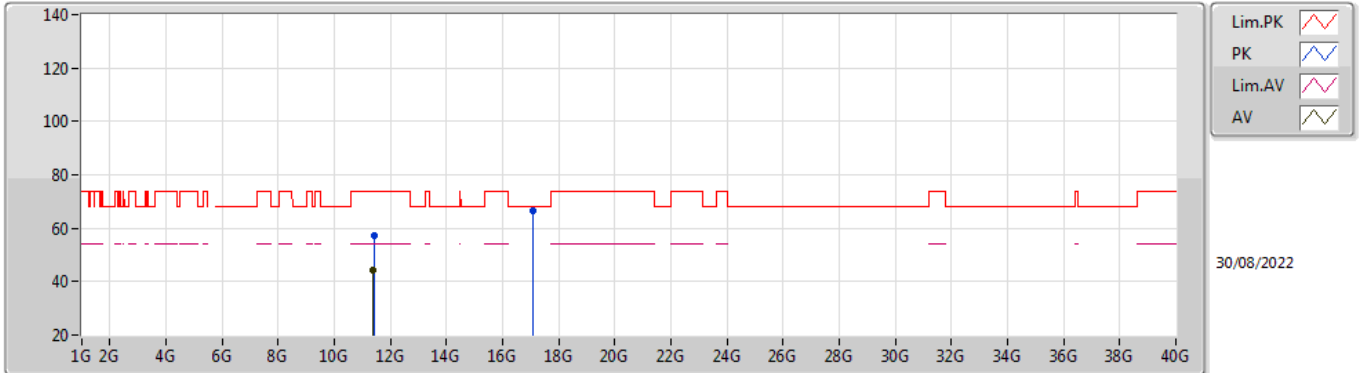

802.11ax HEW20-BF_Nss1,(MCS0)_4TX

5700MHz_TnomVnom

EUT X_4TX
Setting 20
01-C-B-5

Type	Freq (Hz)	Level (dBuV/m)	Limit (dBuV/m)	Margin (dB)	Raw (dBuV)	Dist (m)	Condition	Azimuth (°)	Height (m)	Comment	AF (dB)	CL (dB)	PA (dB)
PK	11.40256G	57.46	74.00	-16.54	42.01	3	Vertical	353	1.13	-	38.40	8.85	31.80
AV	11.39654G	44.55	54.00	-9.45	29.10	3	Vertical	353	1.13	-	38.40	8.85	31.80
PK	17.09696G	66.55	68.20	-1.65	44.29	3	Vertical	195	1.20	-	41.39	10.83	29.96