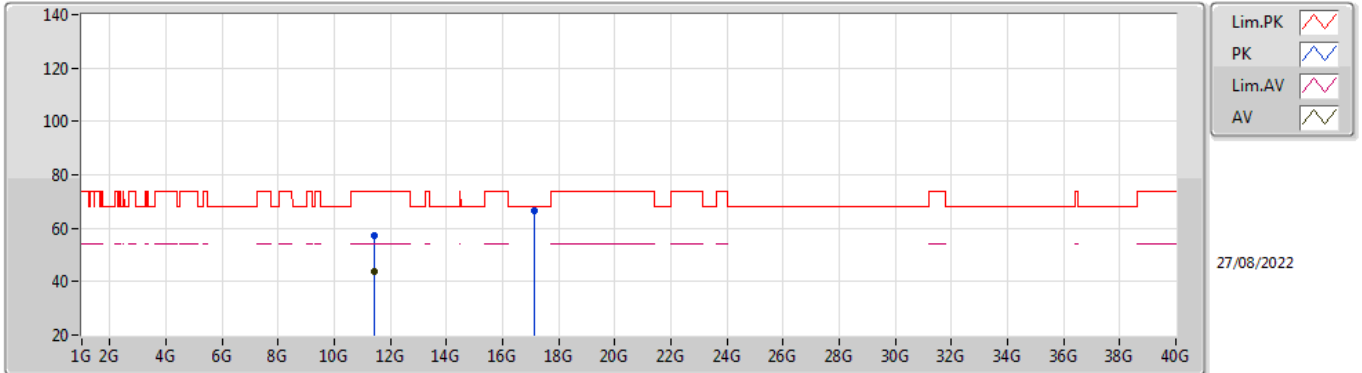

802.11ax HEW40_Nss1,(MCS0)_4TX

5710MHz_TnomVnom

EUT X_4TX
Setting 25
01-C-G-2

Type	Freq (Hz)	Level (dBuV/m)	Limit (dBuV/m)	Margin (dB)	Raw (dBuV)	Dist (m)	Condition	Azimuth (°)	Height (m)	Comment	AF (dB)	CL (dB)	PA (dB)
PK	11.42488G	57.22	74.00	-16.78	41.75	3	Vertical	60	1.70	-	38.40	8.86	31.79
AV	11.41512G	43.83	54.00	-10.17	28.37	3	Vertical	60	1.70	-	38.40	8.85	31.79
PK	17.12932G	66.42	68.20	-1.78	44.13	3	Vertical	138	1.29	-	41.46	10.84	30.01