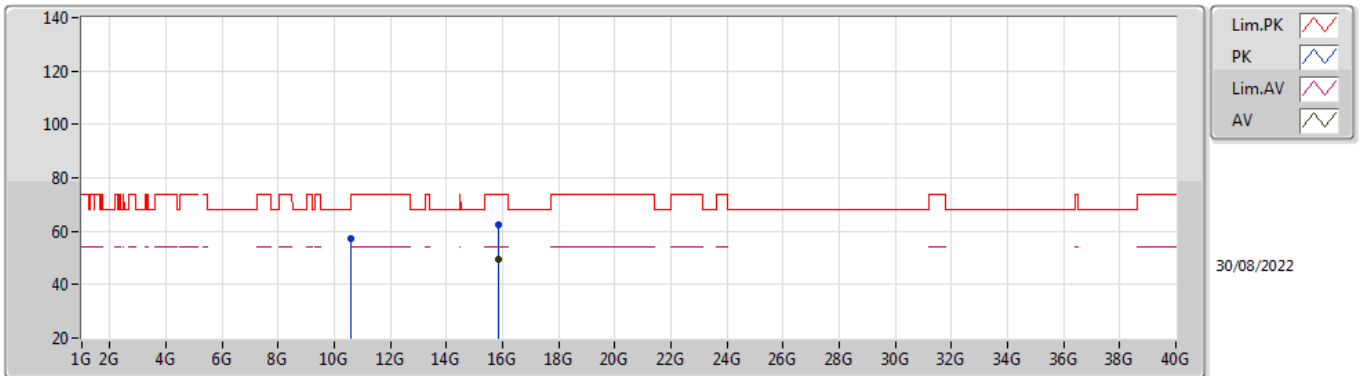

802.11ax HEW80-BF_Nss1,(MCS0)_4TX

5290MHz_TnomVnom

EUT X_4TX
Setting 22
01-C-B-5-10

Type	Freq (Hz)	Level (dBuV/m)	Limit (dBuV/m)	Margin (dB)	Raw (dBuV)	Dist (m)	Condition	Azimuth (°)	Height (m)	Comment	AF (dB)	CL (dB)	PA (dB)
PK	10.5818G	57.37	68.20	-10.83	41.85	3	Horizontal	81	2.96	-	38.58	8.65	31.71
PK	15.86934G	62.44	74.00	-11.56	44.23	3	Horizontal	177	1.10	-	38.37	10.46	30.62
AV	15.87278G	49.25	54.00	-4.75	31.04	3	Horizontal	177	1.10	-	38.37	10.46	30.62