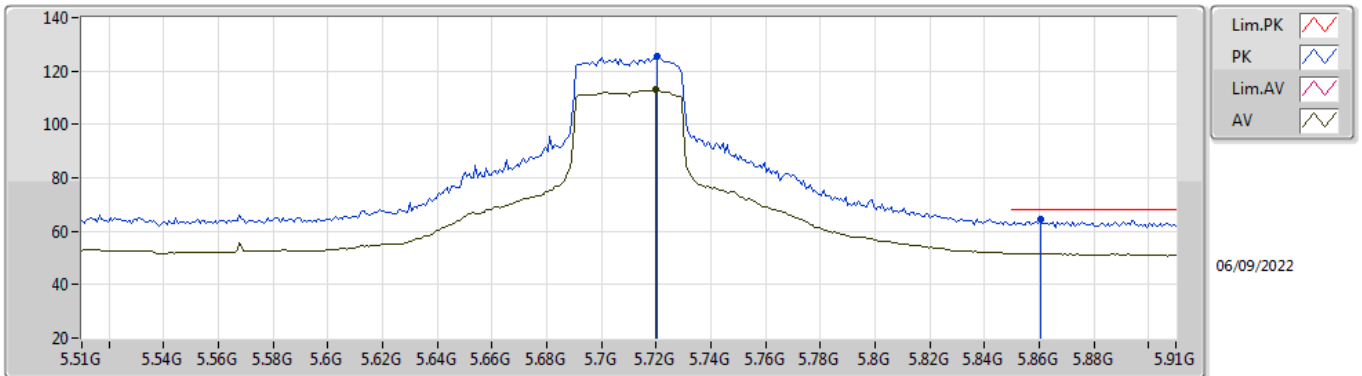

802.11ax HEW40_Nss1,(MCS0)_2TX

5710MHz Straddle 5.47-5.725GHz_TnomVnom

EUT Y_2TX
Setting 25
02-F-G-4-13

Type	Freq (Hz)	Level (dBuV/m)	Limit (dBuV/m)	Margin (dB)	Raw (dBuV)	Dist (m)	Condition	Azimuth (°)	Height (m)	Comment	AF (dB)	CL (dB)	PA (dB)
PK	5.7204G	125.26	Inf	-Inf	116.69	3	Horizontal	175	1.70	-	33.86	5.60	30.89
AV	5.7196G	112.85	Inf	-Inf	104.28	3	Horizontal	175	1.70	-	33.86	5.60	30.89
PK	5.8604G	64.42	68.20	-3.78	55.89	3	Horizontal	175	1.70	-	33.86	5.66	30.99