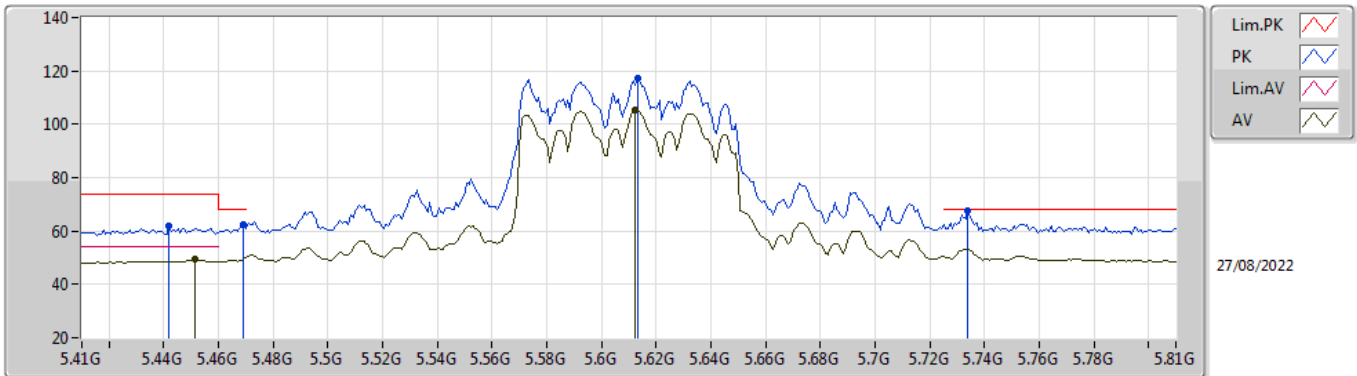

802.11ax HEW80_Nss1,(MCS0)_4TX

5610MHz_TnomVnom

EUT_X_4TX
Setting 18.5
01-A-R-5-10

Type	Freq (Hz)	Level (dBuV/m)	Limit (dBuV/m)	Margin (dB)	Raw (dBuV)	Dist (m)	Condition	Azimuth (°)	Height (m)	Comment	AF (dB)	CL (dB)	PA (dB)
PK	5.442G	61.70	74.00	-12.30	54.30	3	Horizontal	350	1.78	-	33.62	6.44	32.66
AV	5.4516G	49.30	54.00	-4.70	41.81	3	Horizontal	350	1.78	-	33.70	6.45	32.66
PK	5.4692G	62.50	68.20	-5.70	54.98	3	Horizontal	350	1.78	-	33.70	6.47	32.65
PK	5.6132G	117.09	Inf	-Inf	109.30	3	Horizontal	350	1.78	-	33.88	6.60	32.69
AV	5.6124G	105.18	Inf	-Inf	97.39	3	Horizontal	350	1.78	-	33.87	6.60	32.68
PK	5.734G	67.63	68.20	-0.57	59.49	3	Horizontal	350	1.78	-	34.27	6.60	32.73