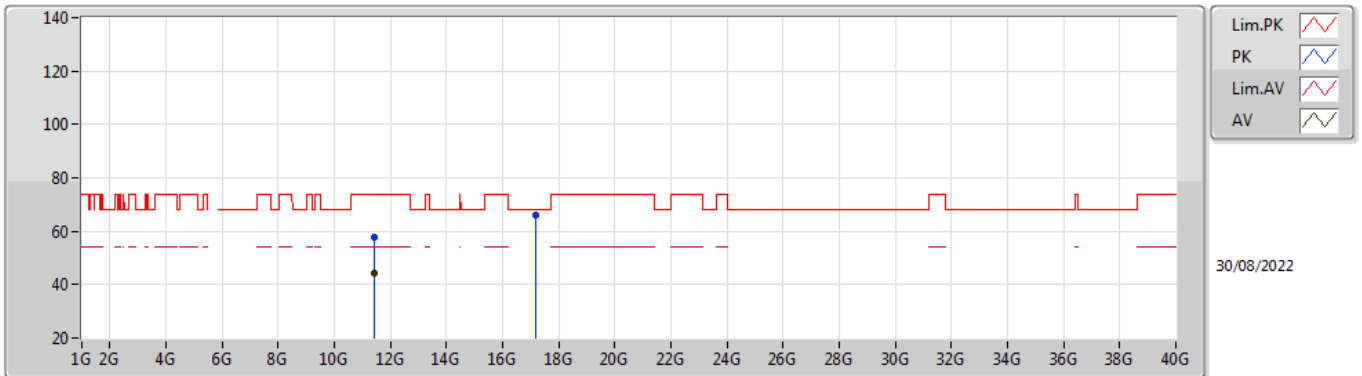

802.11ax HEW20-BF_Nss1,(MCS0)_4TX
5720MHz Straddle 5.47-5.725GHz_TnomVnom

EUT X_4TX
Setting 25
01-C-B-5

Type	Freq (Hz)	Level (dBuV/m)	Limit (dBuV/m)	Margin (dB)	Raw (dBuV)	Dist (m)	Condition	Azimuth (°)	Height (m)	Comment	AF (dB)	CL (dB)	PA (dB)
PK	11.44342G	57.54	74.00	-16.46	42.05	3	Vertical	173	1.56	-	38.40	8.86	31.77
AV	11.44202G	44.24	54.00	-9.76	28.75	3	Vertical	173	1.56	-	38.40	8.86	31.77
PK	17.16176G	66.23	68.20	-1.97	43.92	3	Vertical	315	1.36	-	41.52	10.85	30.06