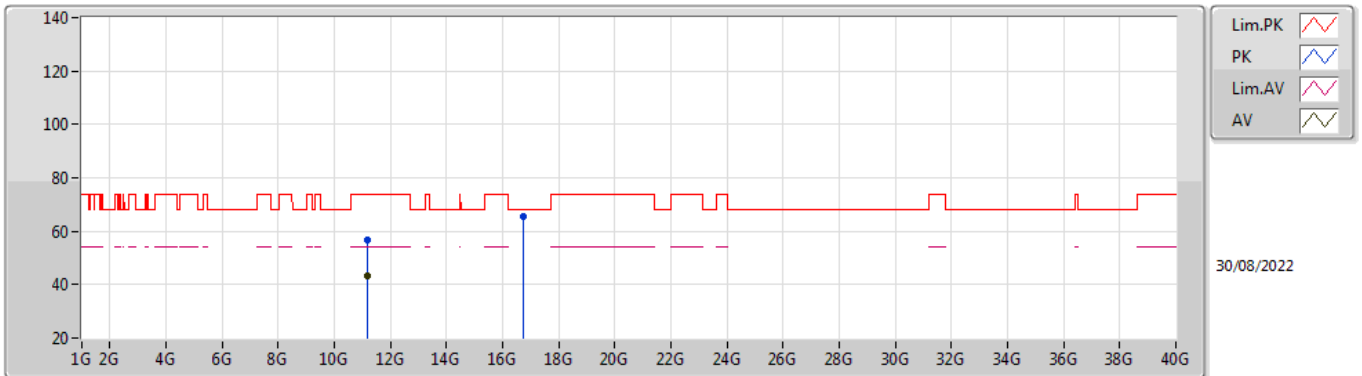

802.11ax HEW20-BF_Nss1,(MCS0)_4TX

5580MHz_TnomVnom

EUT X_4TX
Setting 20
01-C-B-5

Type	Freq (Hz)	Level (dBuV/m)	Limit (dBuV/m)	Margin (dB)	Raw (dBuV)	Dist (m)	Condition	Azimuth (°)	Height (m)	Comment	AF (dB)	CL (dB)	PA (dB)
PK	11.16466G	56.49	74.00	-17.51	41.30	3	Horizontal	275	1.92	-	38.34	8.79	31.94
AV	11.15742G	43.11	54.00	-10.89	27.93	3	Horizontal	275	1.92	-	38.34	8.79	31.95
PK	16.73762G	65.60	68.20	-2.60	43.79	3	Horizontal	299	2.36	-	40.44	10.72	29.35