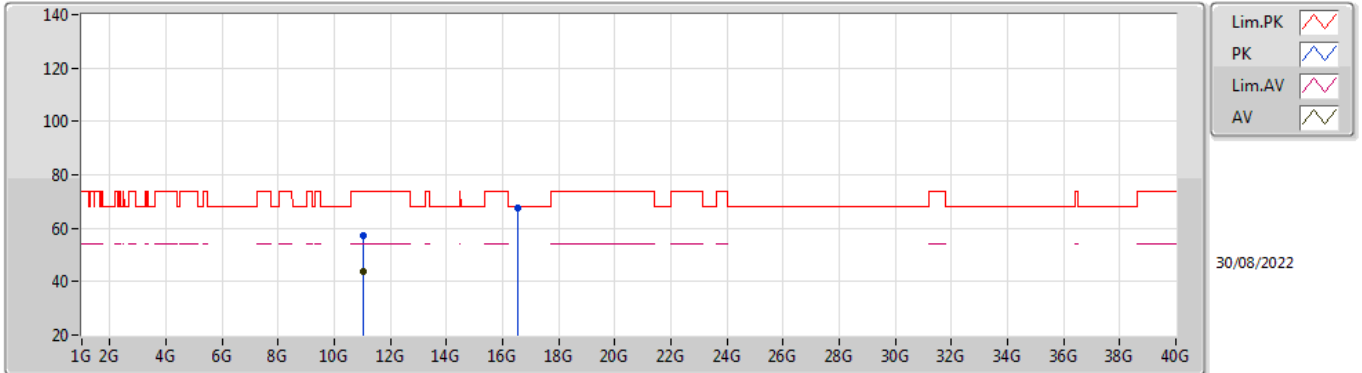

802.11ax HEW40-BF_Nss1,(MCS0)_4TX

5510MHz_TnomVnom

EUT X_4TX
Setting 25
01-C-B-5-10

Type	Freq (Hz)	Level (dBuV/m)	Limit (dBuV/m)	Margin (dB)	Raw (dBuV)	Dist (m)	Condition	Azimuth (°)	Height (m)	Comment	AF (dB)	CL (dB)	PA (dB)
PK	11.01674G	57.04	74.00	-16.96	41.84	3	Vertical	12	1.89	-	38.48	8.75	32.03
AV	11.01542G	43.67	54.00	-10.33	28.47	3	Vertical	12	1.89	-	38.48	8.75	32.03
PK	16.53006G	67.50	68.20	-0.70	45.53	3	Vertical	65	2.11	-	40.30	10.66	28.99