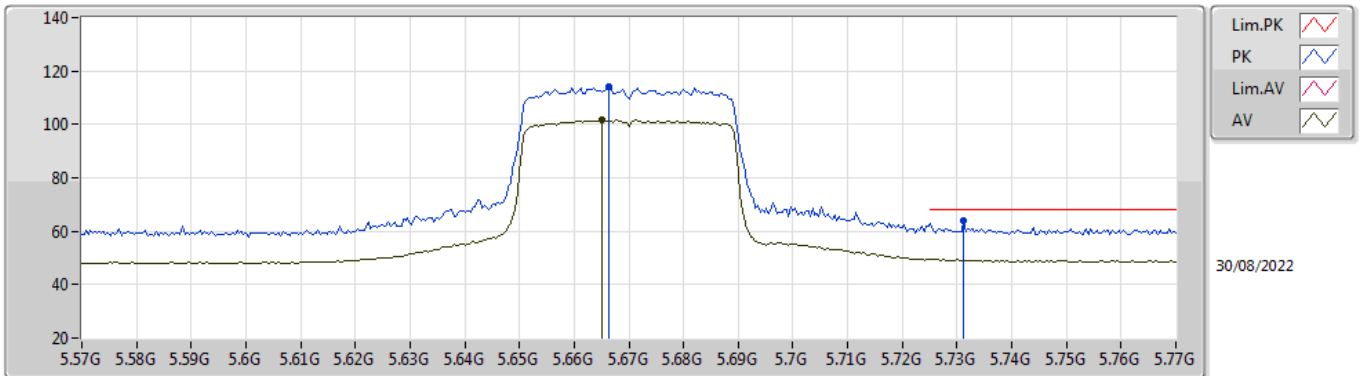

802.11ax HEW40-BF_Nss1,(MCS0)_4TX

5670MHz_TnomVnom

EUT_X_4TX
Setting 25
01-C-B-5-10

Type	Freq (Hz)	Level (dBuV/m)	Limit (dBuV/m)	Margin (dB)	Raw (dBuV)	Dist (m)	Condition	Azimuth (°)	Height (m)	Comment	AF (dB)	CL (dB)	PA (dB)
PK	5.6664G	113.90	Inf	-Inf	105.94	3	Horizontal	0	1.80	-	34.07	6.60	32.71
AV	5.6652G	101.57	Inf	-Inf	93.61	3	Horizontal	0	1.80	-	34.07	6.60	32.71
PK	5.7312G	63.88	68.20	-4.32	55.76	3	Horizontal	0	1.80	-	34.25	6.60	32.73