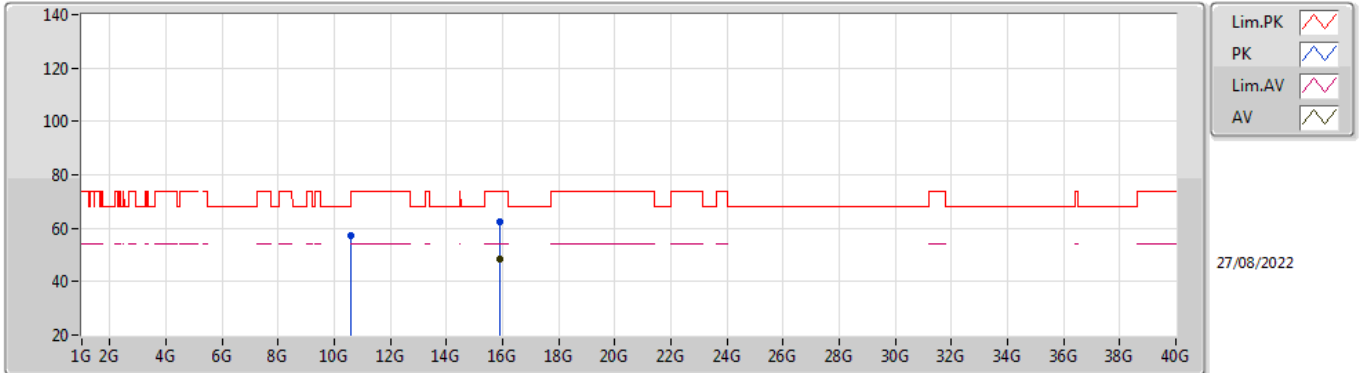

802.11ax HEW20_Nss1,(MCS0)_4TX

5300MHz_TnomVnom

EUT X_4TX
Setting 22.5
01-C-G-2

Type	Freq (Hz)	Level (dBuV/m)	Limit (dBuV/m)	Margin (dB)	Raw (dBuV)	Dist (m)	Condition	Azimuth (°)	Height (m)	Comment	AF (dB)	CL (dB)	PA (dB)
PK	10.59798G	57.31	68.20	-10.89	41.78	3	Horizontal	162	2.33	-	38.60	8.65	31.72
PK	15.90188G	62.58	74.00	-11.42	44.32	3	Horizontal	197	1.03	-	38.40	10.47	30.61
AV	15.89522G	48.68	54.00	-5.32	30.42	3	Horizontal	197	1.03	-	38.40	10.47	30.61