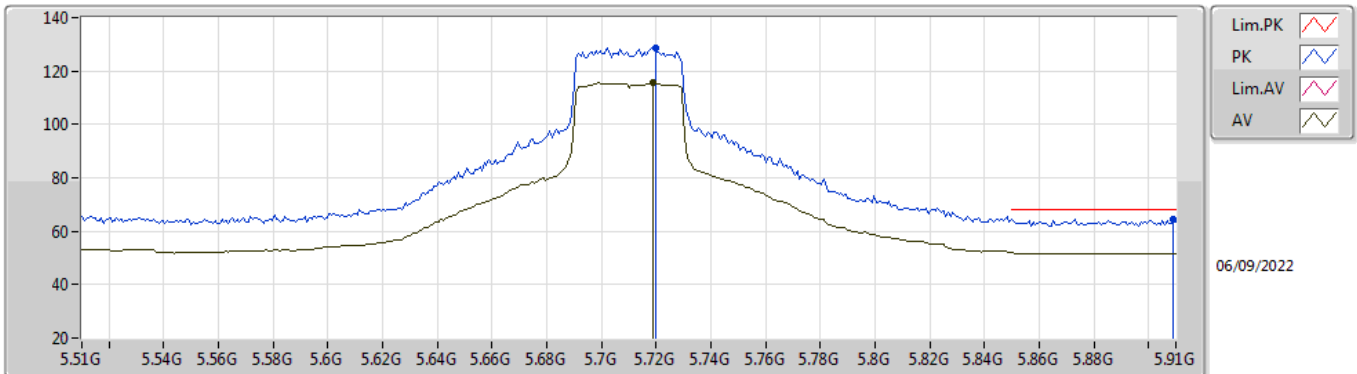

802.11ax HEW40_Nss1,(MCS0)_2TX

5670MHz_TnomVnom

EUT Y_2TX
Setting 19.5
02-F-G-4

Type	Freq (Hz)	Level (dBuV/m)	Limit (dBuV/m)	Margin (dB)	Raw (dBuV)	Dist (m)	Condition	Azimuth (°)	Height (m)	Comment	AF (dB)	CL (dB)	PA (dB)
PK	11.32866G	53.58	74.00	-20.42	39.00	3	Horizontal	235	2.42	-	38.80	7.83	32.05
AV	11.33868G	40.43	54.00	-13.57	25.85	3	Horizontal	235	2.42	-	38.80	7.84	32.06
PK	17.00704G	63.22	68.20	-4.98	41.95	3	Horizontal	102	1.04	-	41.03	10.50	30.26

802.11ax HEW40_Nss1,(MCS0)_2TX

5710MHz Straddle 5.47-5.725GHz_TnomVnom

EUT Y_2TX
Setting 25
02-F-G-4-13

Type	Freq (Hz)	Level (dBuV/m)	Limit (dBuV/m)	Margin (dB)	Raw (dBuV)	Dist (m)	Condition	Azimuth (°)	Height (m)	Comment	AF (dB)	CL (dB)	PA (dB)
PK	5.7196G	128.58	Inf	-Inf	120.01	3	Vertical	187	1.78	-	33.86	5.60	30.89
AV	5.7188G	115.51	Inf	-Inf	106.94	3	Vertical	187	1.78	-	33.86	5.60	30.89
PK	5.9092G	64.50	68.20	-3.70	55.70	3	Vertical	187	1.78	-	34.12	5.71	31.03