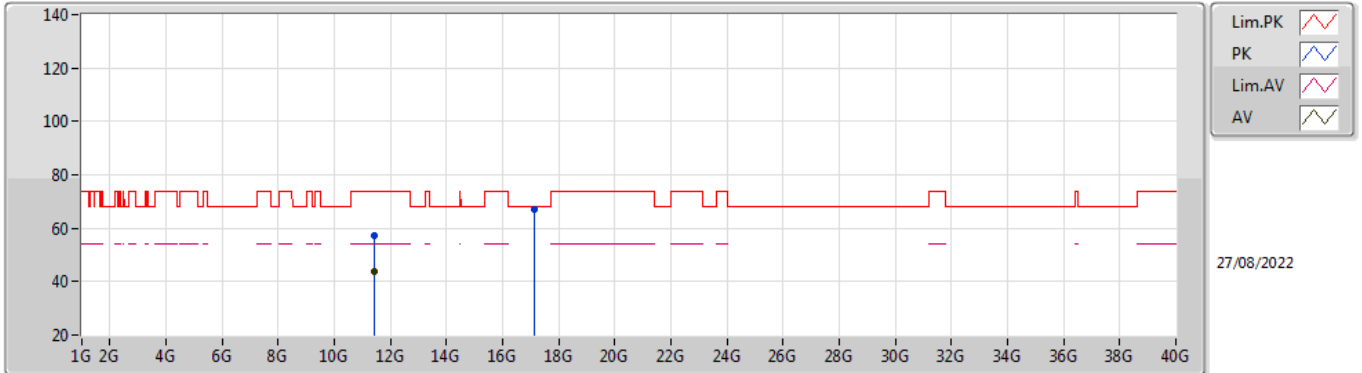

802.11ax HEW40_Nss1,(MCS0)_4TX

5710MHz_TnomVnom

EUT X_4TX
Setting 25
01-C-G-2

Type	Freq (Hz)	Level (dBuV/m)	Limit (dBuV/m)	Margin (dB)	Raw (dBuV)	Dist (m)	Condition	Azimuth (°)	Height (m)	Comment	AF (dB)	CL (dB)	PA (dB)
PK	11.42228G	57.39	74.00	-16.61	41.92	3	Horizontal	284	1.44	-	38.40	8.86	31.79
AV	11.4151G	43.80	54.00	-10.20	28.34	3	Horizontal	284	1.44	-	38.40	8.85	31.79
PK	17.1275G	67.10	68.20	-1.10	44.82	3	Horizontal	181	2.90	-	41.45	10.84	30.01