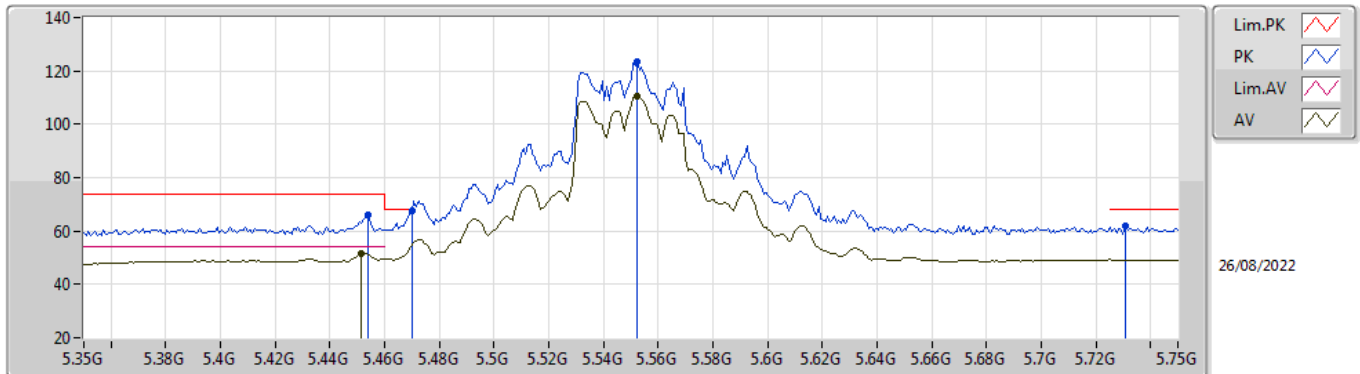

802.11ax HEW40_Nss1,(MCS0)_4TX

5550MHz_TnomVnom

EUT_X_4TX
Setting 21.5
01-A-R-5-10

Type	Freq (Hz)	Level (dBuV/m)	Limit (dBuV/m)	Margin (dB)	Raw (dBuV)	Dist (m)	Condition	Azimuth (°)	Height (m)	Comment	AF (dB)	CL (dB)	PA (dB)
PK	5.454G	65.96	74.00	-8.04	58.47	3	Horizontal	348	1.80	-	33.70	6.45	32.66
AV	5.4516G	51.34	54.00	-2.66	43.85	3	Horizontal	348	1.80	-	33.70	6.45	32.66
PK	5.47G	67.64	68.20	-0.56	60.12	3	Horizontal	348	1.80	-	33.70	6.47	32.65
PK	5.5524G	123.44	Inf	-Inf	115.65	3	Horizontal	348	1.80	-	33.90	6.55	32.66
AV	5.5524G	110.77	Inf	-Inf	102.98	3	Horizontal	348	1.80	-	33.90	6.55	32.66
PK	5.7308G	62.15	68.20	-6.05	54.03	3	Horizontal	348	1.80	-	34.25	6.60	32.73