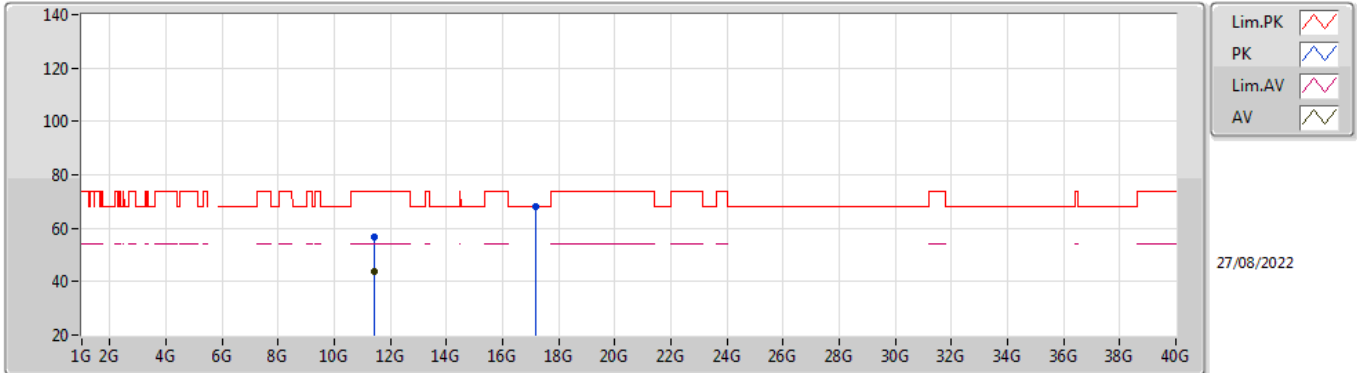

802.11a_Nss1,(6Mbps)_4TX

5720MHz Straddle 5.47-5.725GHz_TnomVnom

EUT X_4TX
Setting 22
01-C-G-2

Type	Freq (Hz)	Level (dBuV/m)	Limit (dBuV/m)	Margin (dB)	Raw (dBuV)	Dist (m)	Condition	Azimuth (°)	Height (m)	Comment	AF (dB)	CL (dB)	PA (dB)
PK	11.4367G	56.90	74.00	-17.10	41.42	3	Horizontal	323	1.89	-	38.40	8.86	31.78
AV	11.44226G	43.98	54.00	-10.02	28.49	3	Horizontal	323	1.89	-	38.40	8.86	31.77
PK	17.1626G	68.19	68.20	-0.01	45.87	3	Horizontal	218	1.83	-	41.53	10.85	30.06