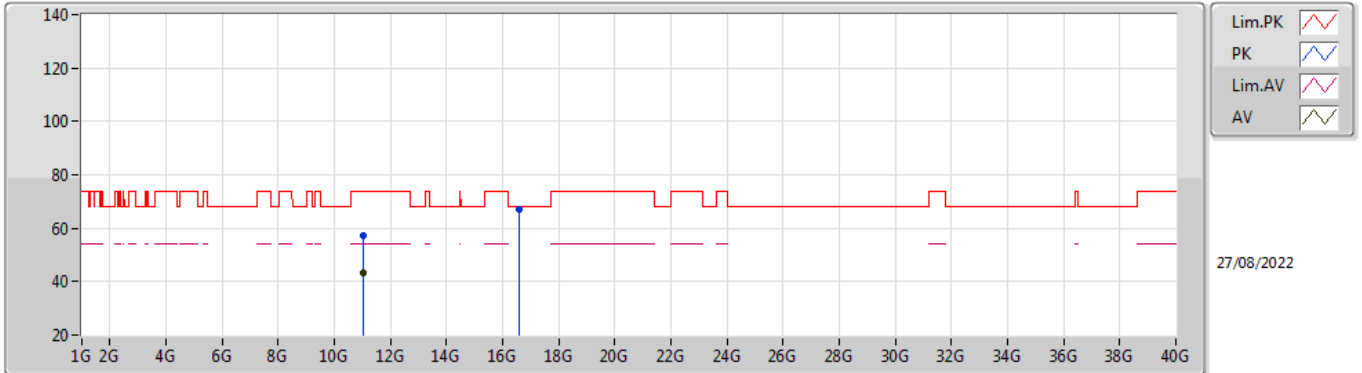

802.11ax HEW80_Nss1,(MCS0)_4TX

5530MHz_TnomVnom

EUT X_4TX
Setting 16
01-C-G-2

Type	Freq (Hz)	Level (dBuV/m)	Limit (dBuV/m)	Margin (dB)	Raw (dBuV)	Dist (m)	Condition	Azimuth (°)	Height (m)	Comment	AF (dB)	CL (dB)	PA (dB)
PK	11.05622G	57.29	74.00	-16.71	42.10	3	Vertical	300	1.80	-	38.44	8.76	32.01
AV	11.05622G	43.18	54.00	-10.82	27.99	3	Vertical	300	1.80	-	38.44	8.76	32.01
PK	16.58628G	66.96	68.20	-1.24	45.07	3	Vertical	75	1.49	-	40.30	10.68	29.09