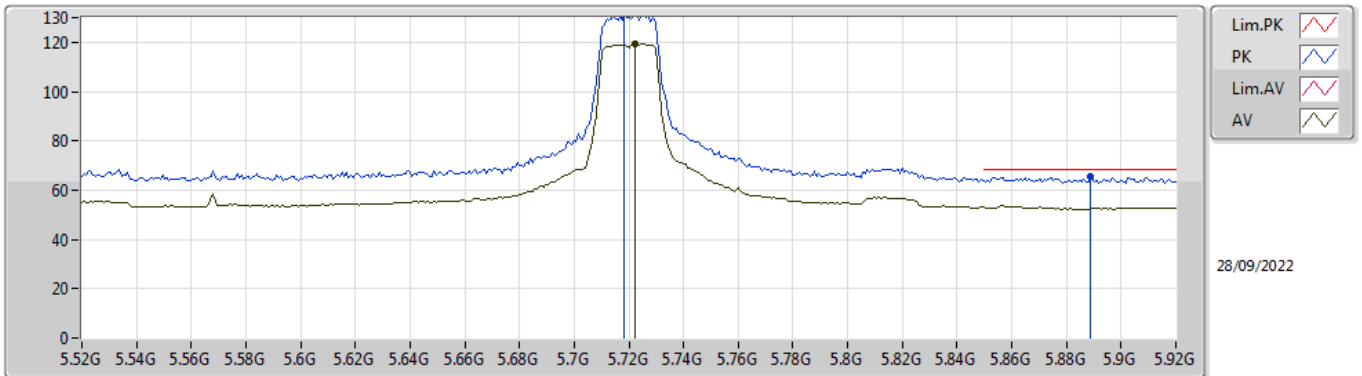

802.11ax HEW20-BF_Nss1,(MCS0)_2TX

5720MHz Straddle 5.47-5.725GHz_TnomVnom

EUT Y_2TX
Setting 28
01-A-R-5-10

Type	Freq (Hz)	Level (dBuV/m)	Limit (dBuV/m)	Margin (dB)	Raw (dBuV)	Dist (m)	Condition	Azimuth (°)	Height (m)	Comment	AF (dB)	CL (dB)	PA (dB)
PK	5.7184G	131.17	Inf	-Inf	122.99	3	Vertical	0	1.80	-	34.15	6.76	32.73
AV	5.7224G	119.13	Inf	-Inf	110.92	3	Vertical	0	1.80	-	34.18	6.76	32.73
PK	5.8888G	65.63	68.20	-2.57	56.71	3	Vertical	0	1.80	-	34.88	6.84	32.80