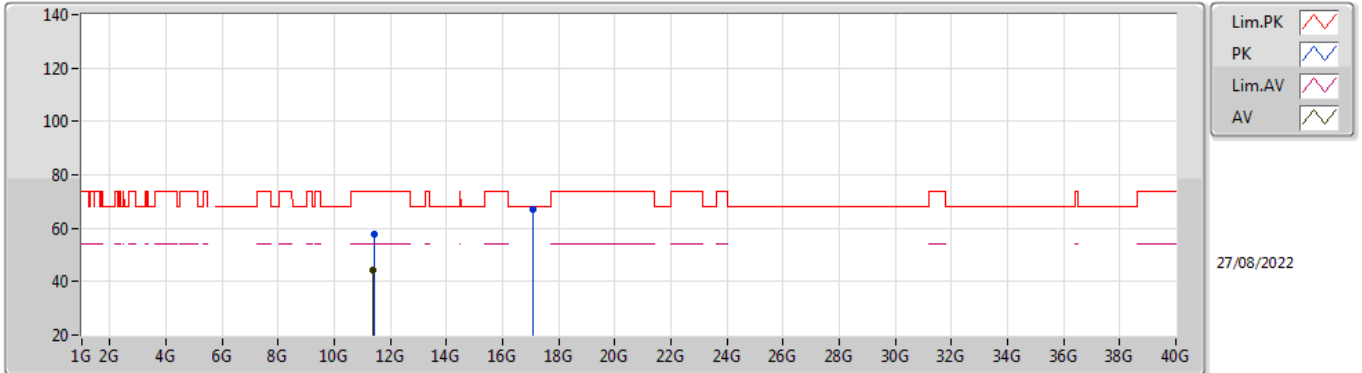

802.11ax HEW20_Nss1,(MCS0)_4TX

5700MHz_TnomVnom

EUT X_4TX
Setting 17.5
01-C-G-2

Type	Freq (Hz)	Level (dBuV/m)	Limit (dBuV/m)	Margin (dB)	Raw (dBuV)	Dist (m)	Condition	Azimuth (°)	Height (m)	Comment	AF (dB)	CL (dB)	PA (dB)
PK	11.40206G	57.74	74.00	-16.26	42.29	3	Vertical	97	1.09	-	38.40	8.85	31.80
AV	11.3971G	44.21	54.00	-9.79	28.76	3	Vertical	97	1.09	-	38.40	8.85	31.80
PK	17.10204G	67.15	68.20	-1.05	44.89	3	Vertical	241	2.27	-	41.40	10.83	29.97