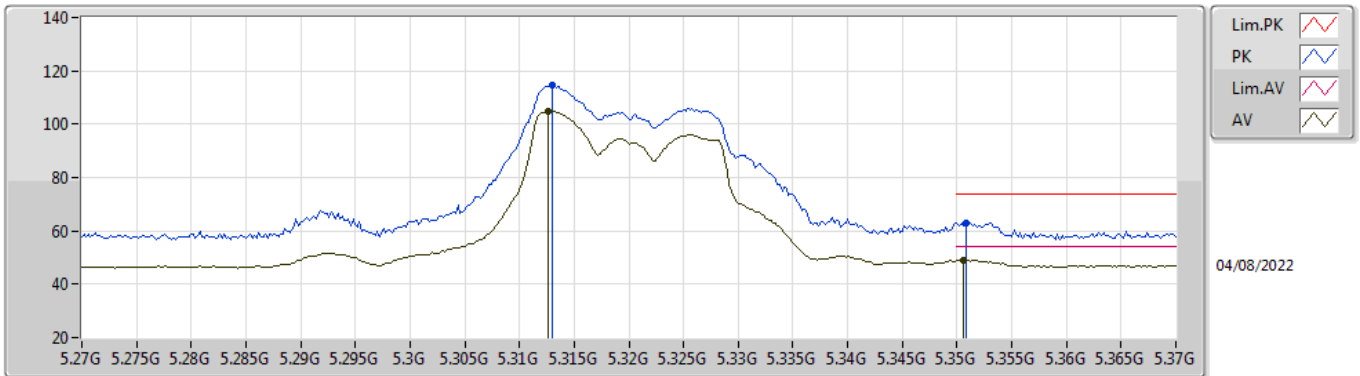

802.11a_Nss1,(6Mbps)_4TX

5320MHz_TnomVnom

EUT_X_4TX
Setting 19.5
01-A-S-8-10

Type	Freq (Hz)	Level (dBuV/m)	Limit (dBuV/m)	Margin (dB)	Raw (dBuV)	Dist (m)	Condition	Azimuth (°)	Height (m)	Comment	AF (dB)	CL (dB)	PA (dB)
PK	5.313G	114.63	Inf	-Inf	108.02	3	Vertical	118	1.56	-	32.93	6.40	32.72
AV	5.3126G	105.00	Inf	-Inf	98.39	3	Vertical	118	1.56	-	32.93	6.40	32.72
PK	5.3508G	62.99	74.00	-11.01	56.29	3	Vertical	118	1.56	-	33.00	6.40	32.70
AV	5.3506G	49.17	54.00	-4.83	42.47	3	Vertical	118	1.56	-	33.00	6.40	32.70