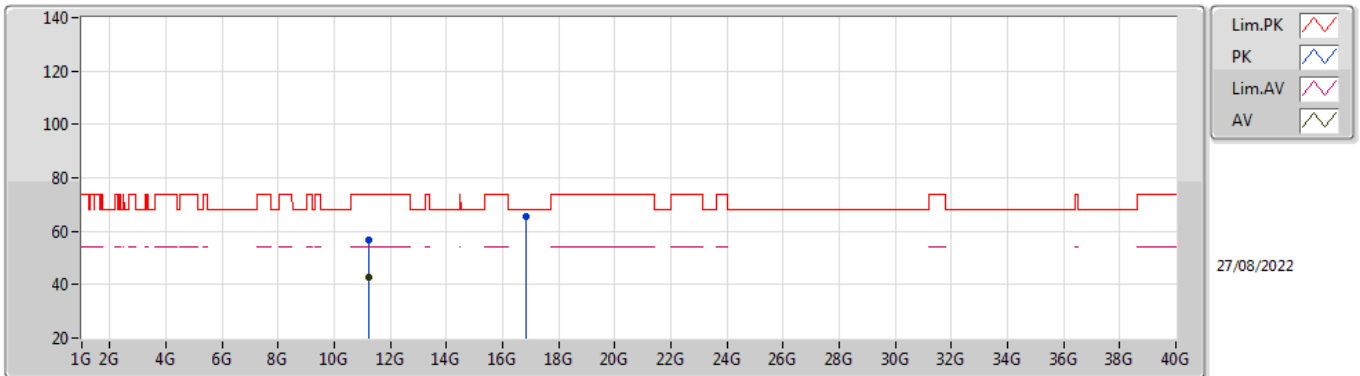

802.11ax HEW80_Nss1,(MCS0)_4TX

5610MHz_TnomVnom

EUT X_4TX
Setting 18.5
01-C-G-2

Type	Freq (Hz)	Level (dBuV/m)	Limit (dBuV/m)	Margin (dB)	Raw (dBuV)	Dist (m)	Condition	Azimuth (°)	Height (m)	Comment	AF (dB)	CL (dB)	PA (dB)
PK	11.22396G	56.51	74.00	-17.49	41.29	3	Horizontal	123	1.90	-	38.32	8.81	31.91
AV	11.21682G	42.85	54.00	-11.15	27.64	3	Horizontal	123	1.90	-	38.32	8.80	31.91
PK	16.82966G	65.45	68.20	-2.75	43.56	3	Horizontal	295	1.04	-	40.65	10.75	29.51