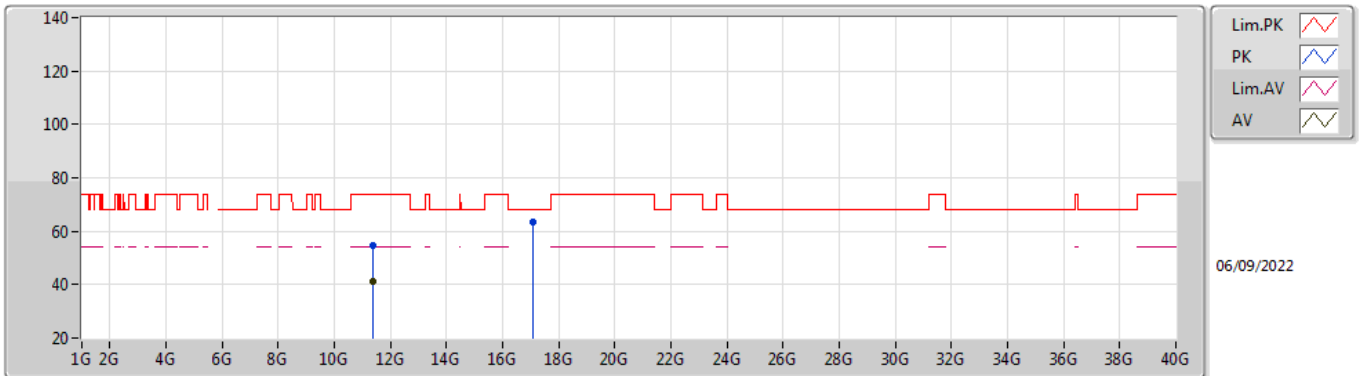

802.11ax HEW80_Nss1,(MCS0)_2TX

5690MHz Straddle 5.47-5.725GHz_TnomVnom

EUT Y_2TX
Setting 24
02-F-G-4

Type	Freq (Hz)	Level (dBuV/m)	Limit (dBuV/m)	Margin (dB)	Raw (dBuV)	Dist (m)	Condition	Azimuth (°)	Height (m)	Comment	AF (dB)	CL (dB)	PA (dB)
PK	11.3677G	54.82	74.00	-19.18	40.24	3	Horizontal	14	2.28	-	38.80	7.85	32.07
AV	11.37766G	41.16	54.00	-12.84	26.58	3	Horizontal	14	2.28	-	38.80	7.85	32.07
PK	17.06852G	63.34	68.20	-4.86	41.79	3	Horizontal	352	2.11	-	41.27	10.53	30.25