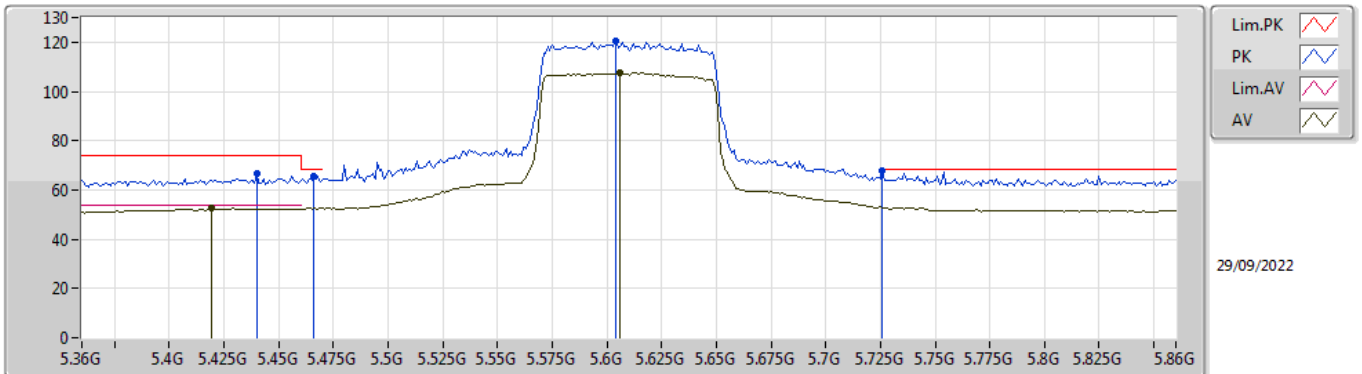

802.11ax HEW80-BF_Nss1,(MCS0)_2TX

5610MHz_TnomVnom

EUT_V_2TX
Setting 20
01-A-R-5-10

Type	Freq (Hz)	Level (dBuV/m)	Limit (dBuV/m)	Margin (dB)	Raw (dBuV)	Dist (m)	Condition	Azimuth (°)	Height (m)	Comment	AF (dB)	CL (dB)	PA (dB)
PK	5.44G	66.53	74.00	-7.47	58.98	3	Horizontal	353	1.80	-	33.60	6.62	32.67
AV	5.419G	52.42	54.00	-1.58	45.09	3	Horizontal	353	1.80	-	33.39	6.61	32.67
PK	5.466G	65.38	68.20	-2.82	57.70	3	Horizontal	353	1.80	-	33.70	6.63	32.65
PK	5.604G	120.34	Inf	-Inf	112.50	3	Horizontal	353	1.80	-	33.82	6.70	32.68
AV	5.606G	107.56	Inf	-Inf	99.70	3	Horizontal	353	1.80	-	33.84	6.70	32.68
PK	5.726G	67.61	68.20	-0.59	59.37	3	Horizontal	353	1.80	-	34.21	6.76	32.73