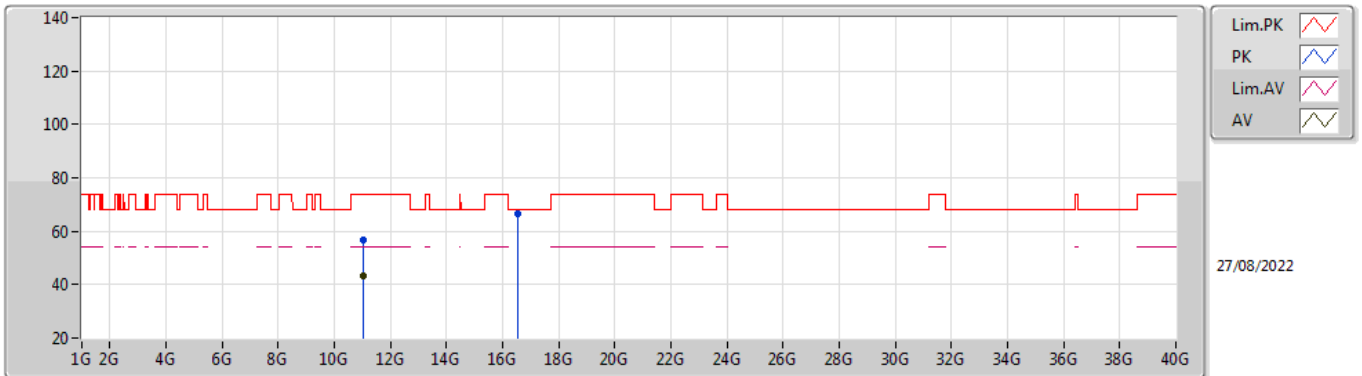

802.11ax HEW40_Nss1,(MCS0)_4TX

5510MHz_TnomVnom

EUT X_4TX
Setting 18
01-C-G-2

Type	Freq (Hz)	Level (dBuV/m)	Limit (dBuV/m)	Margin (dB)	Raw (dBuV)	Dist (m)	Condition	Azimuth (°)	Height (m)	Comment	AF (dB)	CL (dB)	PA (dB)
PK	11.02004G	56.75	74.00	-17.25	41.54	3	Horizontal	359	2.43	-	38.48	8.76	32.03
AV	11.01802G	43.03	54.00	-10.97	27.83	3	Horizontal	359	2.43	-	38.48	8.75	32.03
PK	16.5258G	66.37	68.20	-1.83	44.39	3	Horizontal	204	2.78	-	40.30	10.66	28.98