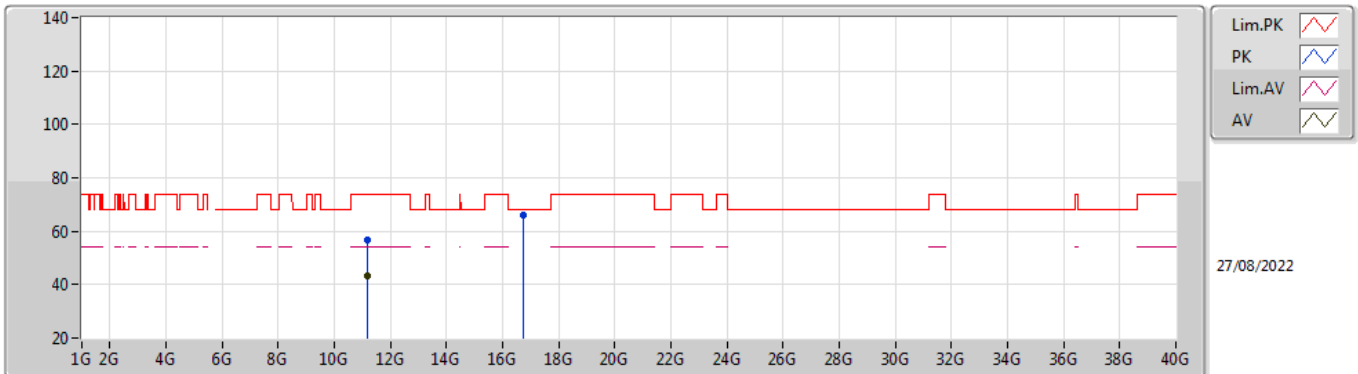

802.11ax HEW20_Nss1,(MCS0)_4TX

5580MHz_TnomVnom

EUT X_4TX
Setting 25
01-C-G-2

Type	Freq (Hz)	Level (dBuV/m)	Limit (dBuV/m)	Margin (dB)	Raw (dBuV)	Dist (m)	Condition	Azimuth (°)	Height (m)	Comment	AF (dB)	CL (dB)	PA (dB)
PK	11.15904G	56.53	74.00	-17.47	41.34	3	Horizontal	222	2.07	-	38.34	8.79	31.94
AV	11.1592G	43.31	54.00	-10.69	28.12	3	Horizontal	222	2.07	-	38.34	8.79	31.94
PK	16.73912G	66.20	68.20	-2.00	44.40	3	Horizontal	238	1.80	-	40.44	10.72	29.36