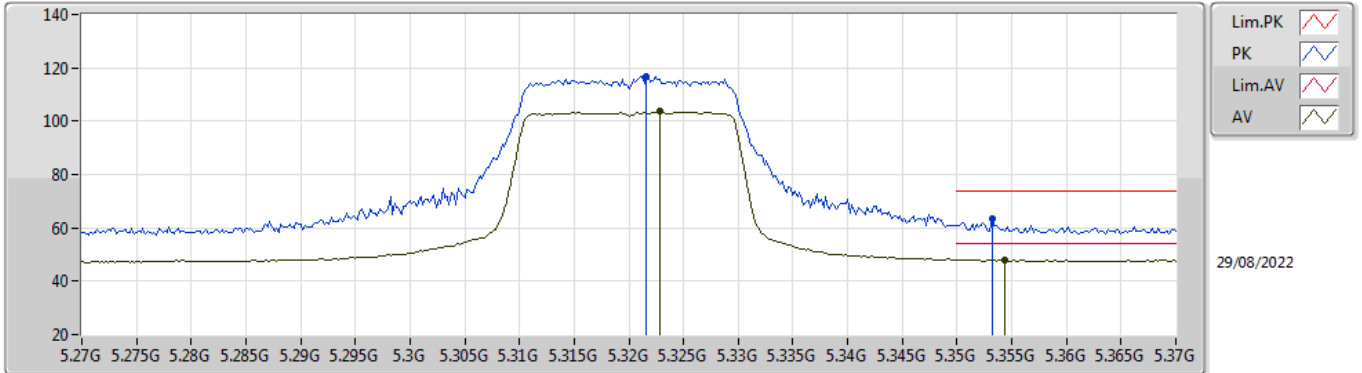

802.11ax HEW20-BF_Nss1,(MCS0)_4TX

5320MHz_TnomVnom

EUT_X_4TX
Setting 20
01-C-S-8-10

Type	Freq (Hz)	Level (dBuV/m)	Limit (dBuV/m)	Margin (dB)	Raw (dBuV)	Dist (m)	Condition	Azimuth (°)	Height (m)	Comment	AF (dB)	CL (dB)	PA (dB)
PK	5.3216G	116.68	Inf	-Inf	110.05	3	Horizontal	1	1.80	-	32.94	6.40	32.71
AV	5.3228G	103.65	Inf	-Inf	97.01	3	Horizontal	1	1.80	-	32.95	6.40	32.71
PK	5.3532G	63.29	74.00	-10.71	56.58	3	Horizontal	1	1.80	-	33.01	6.40	32.70
AV	5.3544G	48.01	54.00	-5.99	41.29	3	Horizontal	1	1.80	-	33.02	6.40	32.70