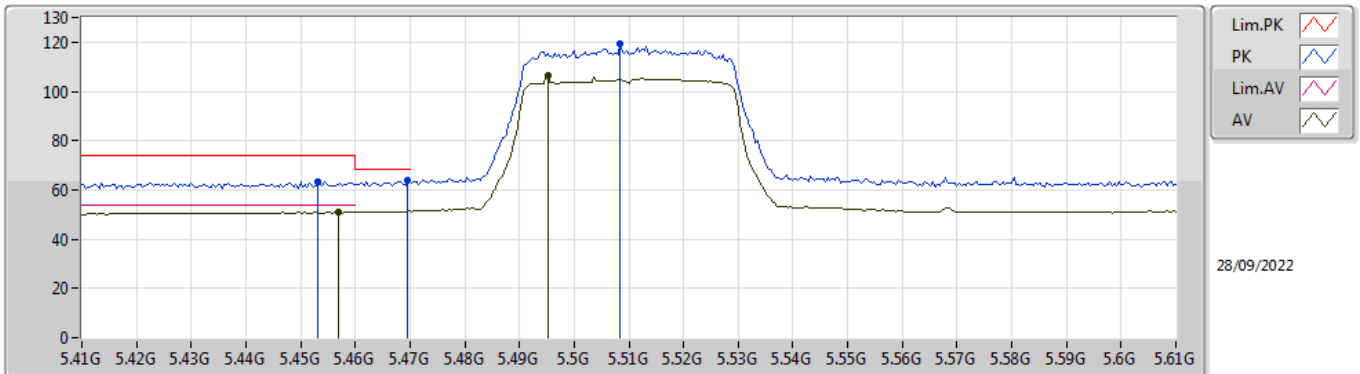

802.11ax HEW40-BF_Nss1,(MCS0)_2TX

5510MHz_TnomVnom

EUT_V_2TX
Setting 16
01-A-R-5-10

Type	Freq (Hz)	Level (dBuV/m)	Limit (dBuV/m)	Margin (dB)	Raw (dBuV)	Dist (m)	Condition	Azimuth (°)	Height (m)	Comment	AF (dB)	CL (dB)	PA (dB)
PK	5.4532G	63.29	74.00	-10.71	55.62	3	Vertical	2	1.80	-	33.70	6.63	32.66
AV	5.4568G	50.94	54.00	-3.06	43.27	3	Vertical	2	1.80	-	33.70	6.63	32.66
PK	5.4696G	63.78	68.20	-4.42	56.10	3	Vertical	2	1.80	-	33.70	6.63	32.65
PK	5.5084G	119.59	Inf	-Inf	111.85	3	Vertical	2	1.80	-	33.73	6.65	32.64
AV	5.4952G	106.54	Inf	-Inf	98.83	3	Vertical	2	1.80	-	33.70	6.65	32.64