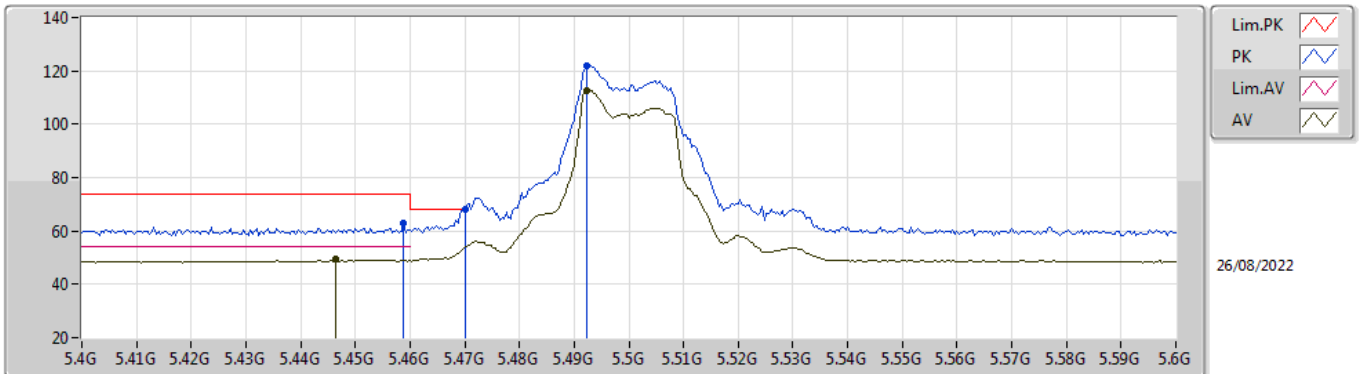

802.11a_Nss1,(6Mbps)_4TX

5500MHz_TnomVnom

EUT_X_4TX
Setting 18.5
01-A-G-2-10

Type	Freq (Hz)	Level (dBuV/m)	Limit (dBuV/m)	Margin (dB)	Raw (dBuV)	Dist (m)	Condition	Azimuth (°)	Height (m)	Comment	AF (dB)	CL (dB)	PA (dB)
PK	5.4588G	62.79	74.00	-11.21	55.29	3	Horizontal	182	2.57	-	33.70	6.46	32.66
AV	5.4464G	49.33	54.00	-4.67	41.88	3	Horizontal	182	2.57	-	33.66	6.45	32.66
PK	5.47G	68.04	68.20	-0.16	60.52	3	Horizontal	182	2.57	-	33.70	6.47	32.65
PK	5.4924G	122.05	Inf	-Inf	114.50	3	Horizontal	182	2.57	-	33.70	6.49	32.64
AV	5.4924G	112.83	Inf	-Inf	105.28	3	Horizontal	182	2.57	-	33.70	6.49	32.64