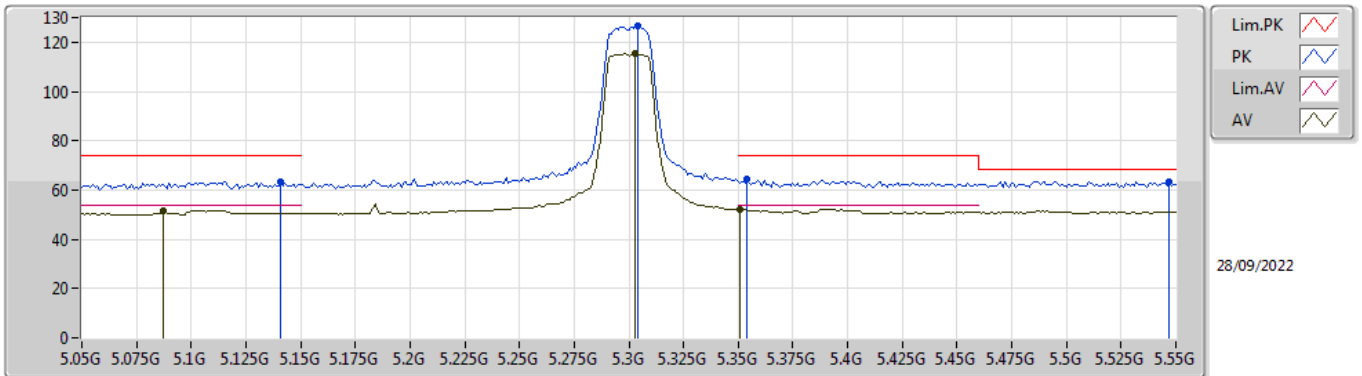

802.11ax HEW20-BF_Nss1,(MCS0)_2TX

5300MHz_TnomVnom

EUT_V_2TX
Setting 23
01-A-R-5-10

Type	Freq (Hz)	Level (dBuV/m)	Limit (dBuV/m)	Margin (dB)	Raw (dBuV)	Dist (m)	Condition	Azimuth (°)	Height (m)	Comment	AF (dB)	CL (dB)	PA (dB)
PK	5.141G	63.12	74.00	-10.88	56.72	3	Vertical	2	1.80	-	32.72	6.47	32.79
AV	5.087G	51.60	54.00	-2.40	45.17	3	Vertical	2	1.80	-	32.80	6.44	32.81
PK	5.304G	126.62	Inf	-Inf	119.88	3	Vertical	2	1.80	-	32.91	6.55	32.72
AV	5.303G	115.25	Inf	-Inf	108.51	3	Vertical	2	1.80	-	32.91	6.55	32.72
PK	5.354G	64.16	74.00	-9.84	57.26	3	Vertical	2	1.80	-	33.02	6.58	32.70
AV	5.351G	52.22	54.00	-1.78	45.34	3	Vertical	2	1.80	-	33.00	6.58	32.70
PK	5.547G	63.44	68.20	-4.76	55.54	3	Vertical	2	1.80	-	33.89	6.67	32.66