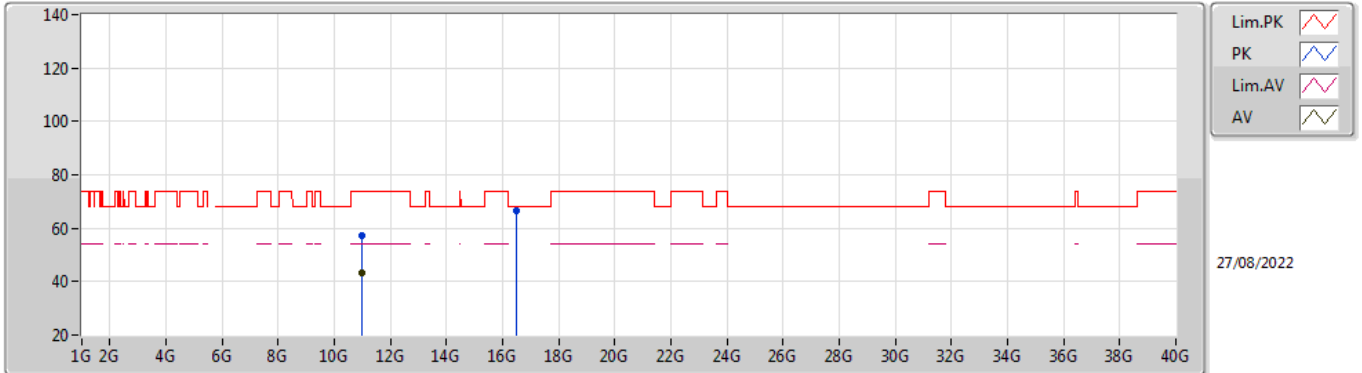

802.11ax HEW20_Nss1,(MCS0)_4TX

5500MHz_TnomVnom

EUT X_4TX
Setting 18.5
01-C-G-2

Type	Freq (Hz)	Level (dBuV/m)	Limit (dBuV/m)	Margin (dB)	Raw (dBuV)	Dist (m)	Condition	Azimuth (°)	Height (m)	Comment	AF (dB)	CL (dB)	PA (dB)
PK	10.99842G	57.25	74.00	-16.75	42.04	3	Vertical	326	2.43	-	38.50	8.75	32.04
AV	11.00194G	43.50	54.00	-10.50	28.29	3	Vertical	326	2.43	-	38.50	8.75	32.04
PK	16.4959G	66.65	68.20	-1.55	44.67	3	Vertical	220	1.75	-	40.28	10.65	28.95