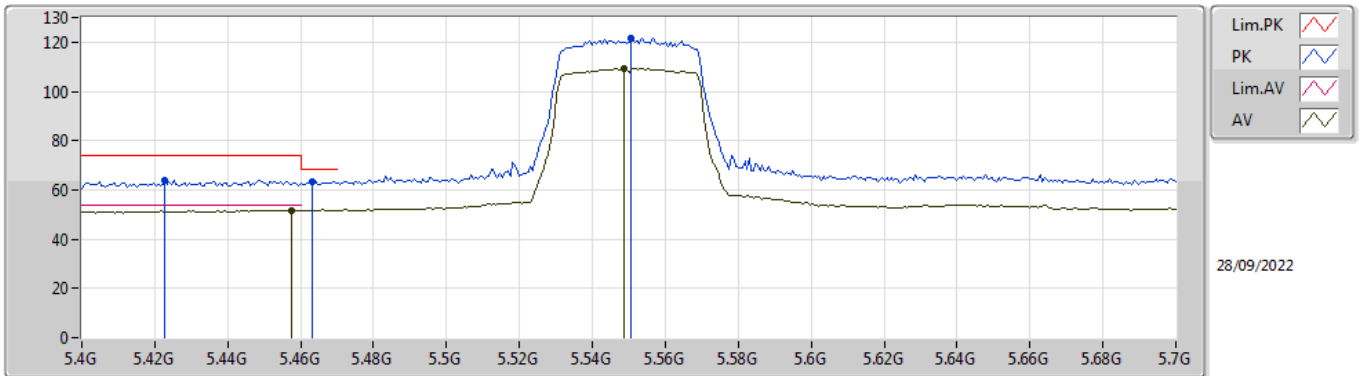

802.11ax HEW40-BF_Nss1,(MCS0)_2TX

5550MHz_TnomVnom

EUT_V_2TX
Setting 20
01-A-R-5-10

Type	Freq (Hz)	Level (dBuV/m)	Limit (dBuV/m)	Margin (dB)	Raw (dBuV)	Dist (m)	Condition	Azimuth (°)	Height (m)	Comment	AF (dB)	CL (dB)	PA (dB)
PK	5.4228G	64.08	74.00	-9.92	56.71	3	Vertical	0	1.80	-	33.43	6.61	32.67
PK	5.463G	63.48	68.20	-4.72	55.81	3	Vertical	0	1.80	-	33.70	6.63	32.66
AV	5.4576G	51.64	54.00	-2.36	43.97	3	Vertical	0	1.80	-	33.70	6.63	32.66
PK	5.5506G	121.72	Inf	-Inf	113.80	3	Vertical	0	1.80	-	33.90	6.68	32.66
AV	5.5488G	109.25	Inf	-Inf	101.34	3	Vertical	0	1.80	-	33.90	6.67	32.66