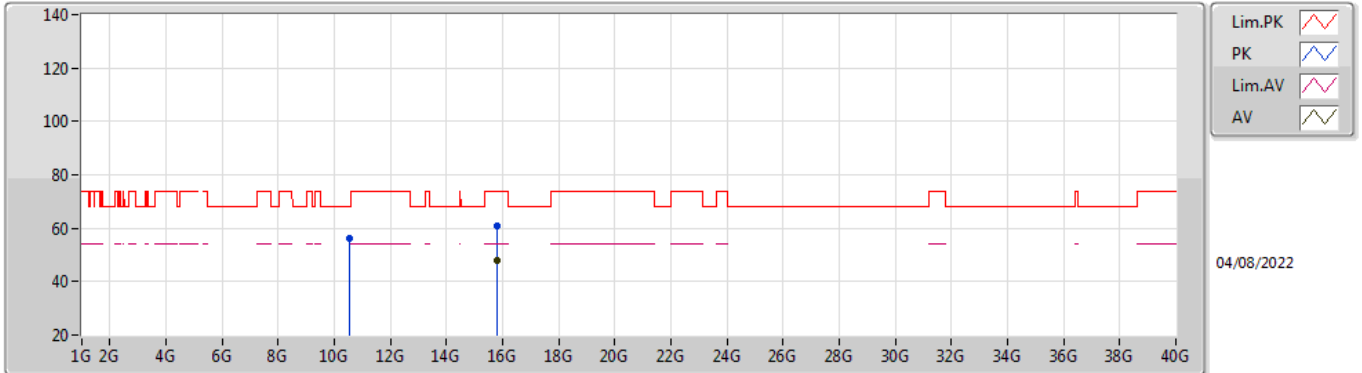

802.11a_Nss1,(6Mbps)_4TX

5260MHz_TnomVnom

EUT X_4TX
Setting 25
01-A-S-8

Type	Freq (Hz)	Level (dBuV/m)	Limit (dBuV/m)	Margin (dB)	Raw (dBuV)	Dist (m)	Condition	Azimuth (°)	Height (m)	Comment	AF (dB)	CL (dB)	PA (dB)
PK	10.52352G	56.34	68.20	-11.86	40.85	3	Vertical	59	1.47	-	38.52	8.63	31.66
PK	15.77896G	61.12	74.00	-12.88	43.17	3	Vertical	91	1.80	-	38.17	10.43	30.65
AV	15.78304G	48.17	54.00	-5.83	30.19	3	Vertical	91	1.80	-	38.20	10.43	30.65