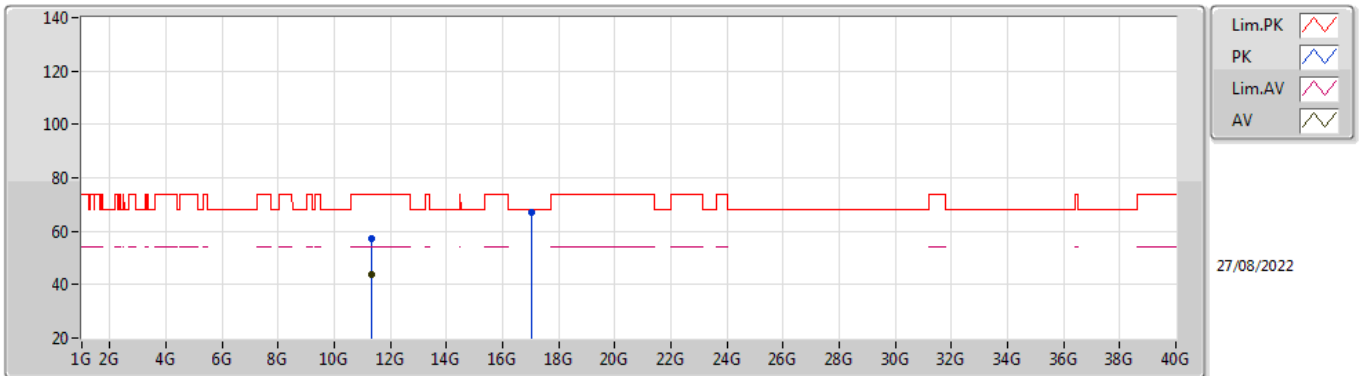

802.11ax HEW40_Nss1,(MCS0)_4TX

5670MHz_TnomVnom

EUT X_4TX
Setting 17.5
01-C-G-2

Type	Freq (Hz)	Level (dBuV/m)	Limit (dBuV/m)	Margin (dB)	Raw (dBuV)	Dist (m)	Condition	Azimuth (°)	Height (m)	Comment	AF (dB)	CL (dB)	PA (dB)
PK	11.34312G	57.13	74.00	-16.87	41.72	3	Vertical	273	2.49	-	38.40	8.84	31.83
AV	11.34294G	43.57	54.00	-10.43	28.16	3	Vertical	273	2.49	-	38.40	8.84	31.83
PK	17.01434G	66.99	68.20	-1.21	44.88	3	Vertical	226	1.77	-	41.14	10.80	29.83