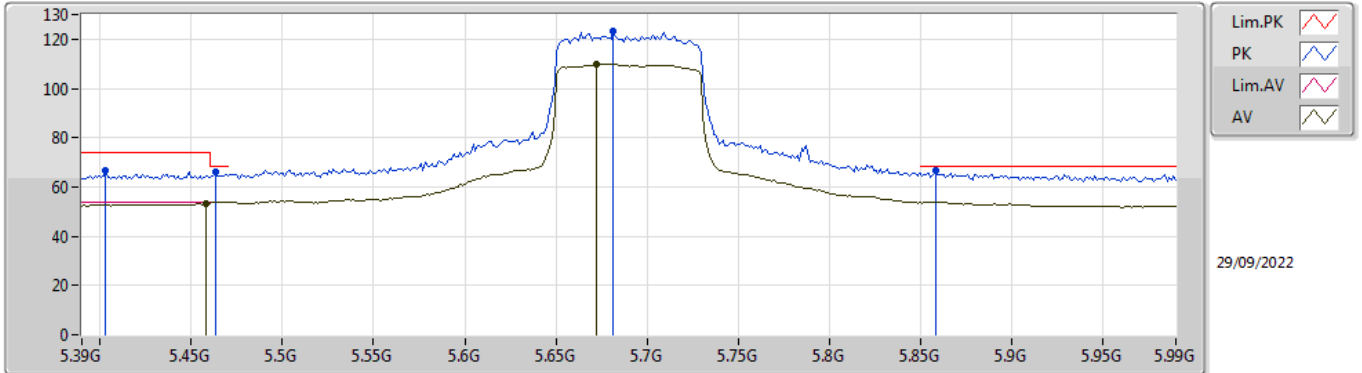

802.11ax HEW80-BF_Nss1,(MCS0)_2TX

5690MHz Straddle 5.47-5.725GHz_TnomVnom

EUT_V_2TX
Setting 24
01-A-R-5-10

Type	Freq (Hz)	Level (dBuV/m)	Limit (dBuV/m)	Margin (dB)	Raw (dBuV)	Dist (m)	Condition	Azimuth (°)	Height (m)	Comment	AF (dB)	CL (dB)	PA (dB)
PK	5.4032G	66.49	74.00	-7.51	59.34	3	Horizontal	351	1.80	-	33.23	6.60	32.68
PK	5.4632G	66.30	68.20	-1.90	58.63	3	Horizontal	351	1.80	-	33.70	6.63	32.66
AV	5.4584G	53.45	54.00	-0.55	45.78	3	Horizontal	351	1.80	-	33.70	6.63	32.66
PK	5.6816G	123.20	Inf	-Inf	115.13	3	Horizontal	351	1.80	-	34.04	6.74	32.71
AV	5.672G	109.90	Inf	-Inf	101.81	3	Horizontal	351	1.80	-	34.06	6.74	32.71
PK	5.858G	66.64	68.20	-1.56	57.77	3	Horizontal	351	1.80	-	34.82	6.83	32.78