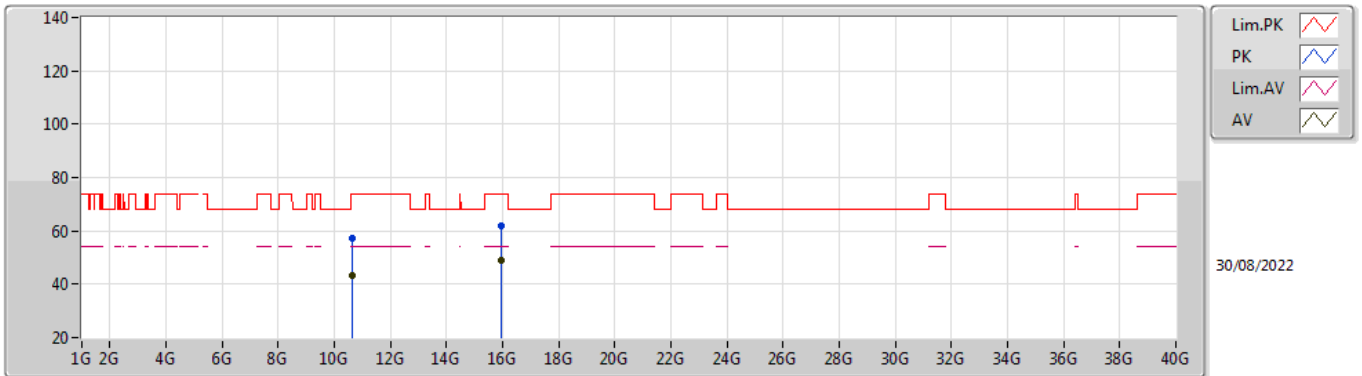

802.11ax HEW20-BF_Nss1,(MCS0)_4TX

5320MHz_TnomVnom

EUT_X_4TX
Setting 20
01-C-S-8

Type	Freq (Hz)	Level (dBuV/m)	Limit (dBuV/m)	Margin (dB)	Raw (dBuV)	Dist (m)	Condition	Azimuth (°)	Height (m)	Comment	AF (dB)	CL (dB)	PA (dB)
PK	10.64222G	57.29	74.00	-16.71	41.78	3	Vertical	46	2.29	-	38.60	8.66	31.75
AV	10.63628G	43.14	54.00	-10.86	27.63	3	Vertical	46	2.29	-	38.60	8.66	31.75
PK	15.9603G	61.76	74.00	-12.24	43.46	3	Vertical	101	2.90	-	38.40	10.49	30.59
AV	15.95536G	48.97	54.00	-5.03	30.67	3	Vertical	101	2.90	-	38.40	10.49	30.59