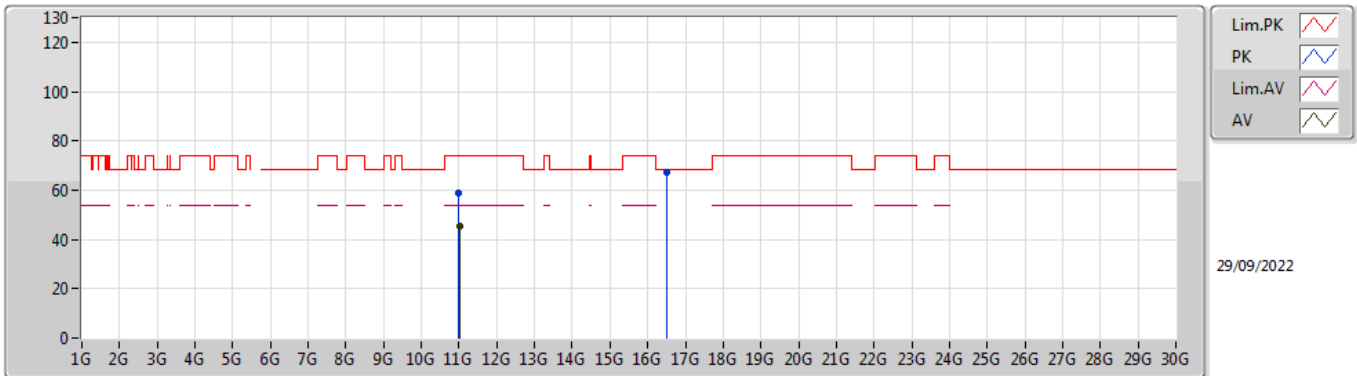

802.11ax HEW20-BF_Nss1,(MCS0)_2TX

5500MHz_TnomVnom

EUT Y_2TX
Setting 20
01-A-R-5

Type	Freq (Hz)	Level (dBuV/m)	Limit (dBuV/m)	Margin (dB)	Raw (dBuV)	Dist (m)	Condition	Azimuth (°)	Height (m)	Comment	AF (dB)	CL (dB)	PA (dB)
PK	10.99518G	58.84	74.00	-15.16	43.23	3	Vertical	270	2.82	-	38.50	9.15	32.04
AV	11.0039G	45.39	54.00	-8.61	29.78	3	Vertical	270	2.82	-	38.50	9.15	32.04
PK	16.49598G	67.49	68.20	-0.71	45.14	3	Vertical	168	1.63	-	40.28	11.02	28.95