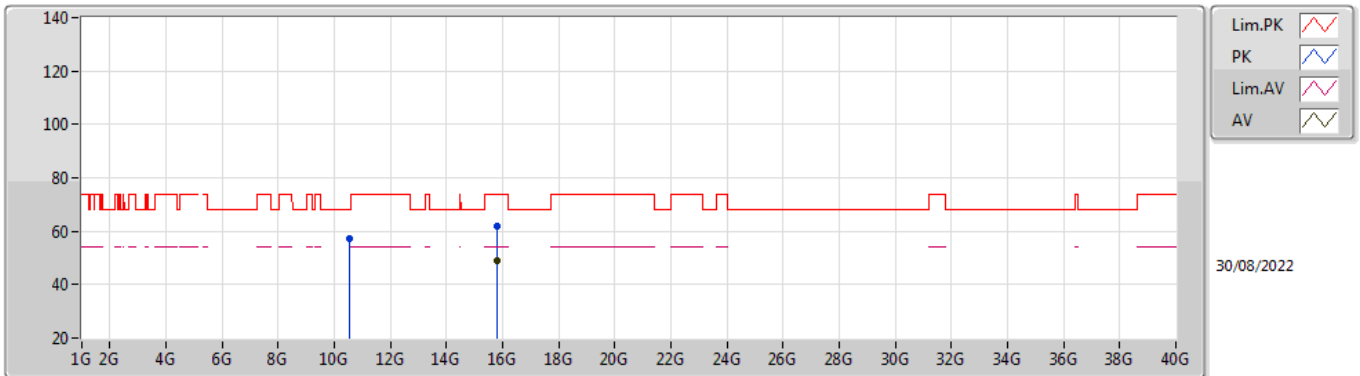

802.11ax HEW20-BF_Nss1,(MCS0)_4TX

5260MHz_TnomVnom

EUT X_4TX
Setting 20
01-C-S-8

Type	Freq (Hz)	Level (dBuV/m)	Limit (dBuV/m)	Margin (dB)	Raw (dBuV)	Dist (m)	Condition	Azimuth (°)	Height (m)	Comment	AF (dB)	CL (dB)	PA (dB)
PK	10.52042G	57.01	68.20	-11.19	41.52	3	Vertical	95	2.85	-	38.52	8.63	31.66
PK	15.78034G	61.76	74.00	-12.24	43.80	3	Vertical	205	1.81	-	38.18	10.43	30.65
AV	15.77906G	49.13	54.00	-4.87	31.18	3	Vertical	205	1.81	-	38.17	10.43	30.65