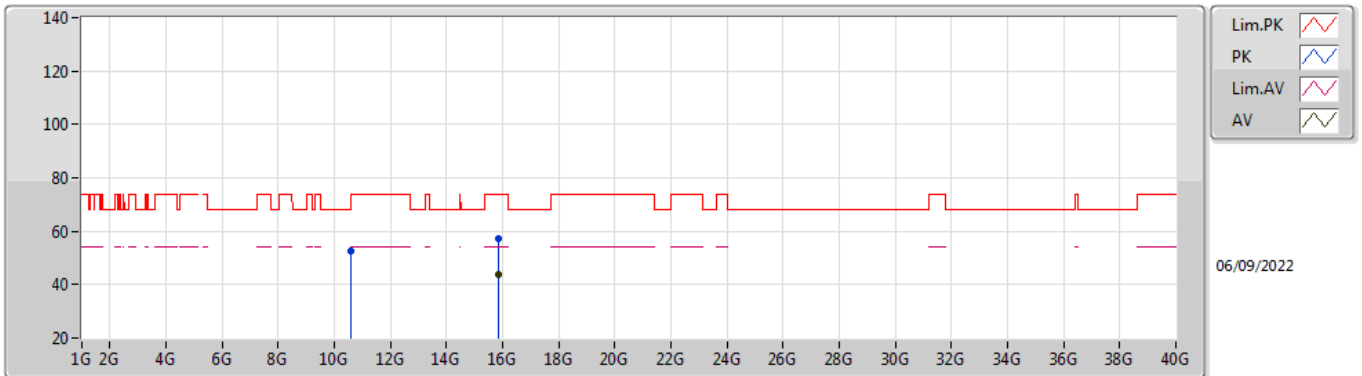

802.11ax HEW80_Nss1,(MCS0)_2TX

5290MHz_TnomVnom

EUT Y_2TX
Setting 16.5
02-F-G-4

Type	Freq (Hz)	Level (dBuV/m)	Limit (dBuV/m)	Margin (dB)	Raw (dBuV)	Dist (m)	Condition	Azimuth (°)	Height (m)	Comment	AF (dB)	CL (dB)	PA (dB)
PK	10.58324G	52.65	68.20	-15.55	38.46	3	Vertical	326	2.74	-	38.52	7.53	31.86
PK	15.87254G	57.11	74.00	-16.89	41.34	3	Vertical	184	1.88	-	37.35	9.94	31.52
AV	15.8655G	43.85	54.00	-10.15	28.06	3	Vertical	184	1.88	-	37.37	9.94	31.52