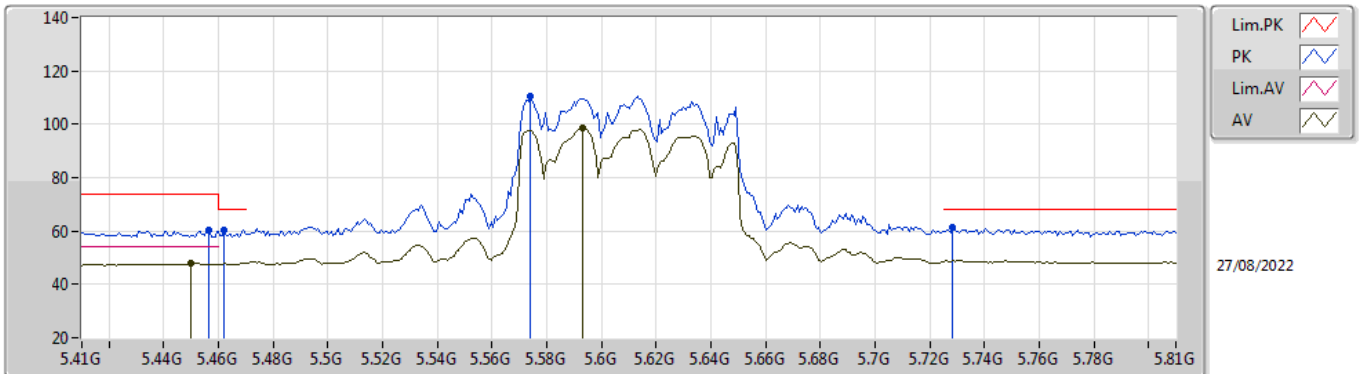

802.11ax HEW80_Nss1,(MCS0)_4TX

5610MHz_TnomVnom

EUT_X_4TX
Setting 18.5
01-A-R-5-10

Type	Freq (Hz)	Level (dBuV/m)	Limit (dBuV/m)	Margin (dB)	Raw (dBuV)	Dist (m)	Condition	Azimuth (°)	Height (m)	Comment	AF (dB)	CL (dB)	PA (dB)
PK	5.4564G	60.15	74.00	-13.85	52.65	3	Vertical	269	2.38	-	33.70	6.46	32.66
AV	5.45G	47.80	54.00	-6.20	40.31	3	Vertical	269	2.38	-	33.70	6.45	32.66
PK	5.462G	60.48	68.20	-7.72	52.98	3	Vertical	269	2.38	-	33.70	6.46	32.66
PK	5.574G	110.60	Inf	-Inf	102.85	3	Vertical	269	2.38	-	33.85	6.57	32.67
AV	5.5932G	98.48	Inf	-Inf	90.76	3	Vertical	269	2.38	-	33.81	6.59	32.68
PK	5.7284G	61.28	68.20	-6.92	53.18	3	Vertical	269	2.38	-	34.23	6.60	32.73