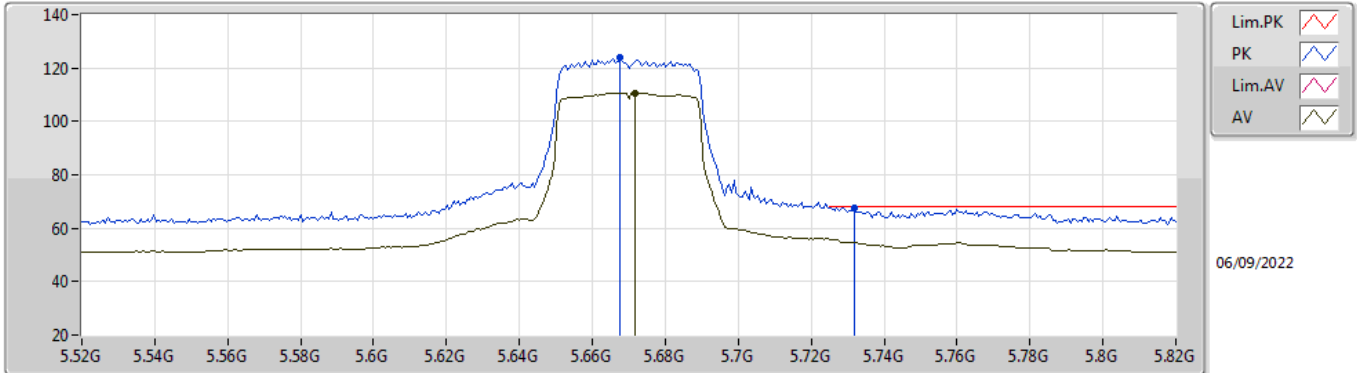

802.11ax HEW40_Nss1,(MCS0)_2TX

5670MHz_TnomVnom

EUT_V_2TX
Setting 19.5
02-F-G-4-13

Type	Freq (Hz)	Level (dBuV/m)	Limit (dBuV/m)	Margin (dB)	Raw (dBuV)	Dist (m)	Condition	Azimuth (°)	Height (m)	Comment	AF (dB)	CL (dB)	PA (dB)
PK	5.6676G	124.06	Inf	-Inf	115.47	3	Vertical	187	1.68	-	33.84	5.60	30.85
AV	5.6718G	110.73	Inf	-Inf	102.14	3	Vertical	187	1.68	-	33.84	5.60	30.85
PK	5.7318G	67.78	68.20	-0.42	59.24	3	Vertical	187	1.68	-	33.84	5.60	30.90