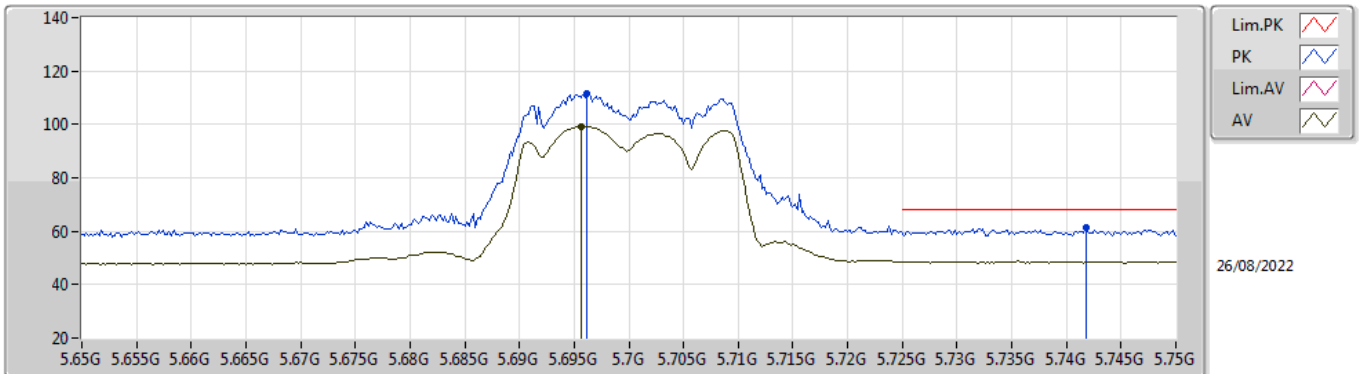

802.11ax HEW20_Nss1,(MCS0)_4TX

5700MHz_TnomVnom

EUT X_4TX
Setting 17.5
01-A-R-5-10

Type	Freq (Hz)	Level (dBuV/m)	Limit (dBuV/m)	Margin (dB)	Raw (dBuV)	Dist (m)	Condition	Azimuth (°)	Height (m)	Comment	AF (dB)	CL (dB)	PA (dB)
PK	5.6962G	111.49	Inf	-Inf	103.60	3	Vertical	241	2.97	-	34.01	6.60	32.72
AV	5.6956G	99.35	Inf	-Inf	91.46	3	Vertical	241	2.97	-	34.01	6.60	32.72
PK	5.7418G	61.15	68.20	-7.05	52.96	3	Vertical	241	2.97	-	34.33	6.60	32.74