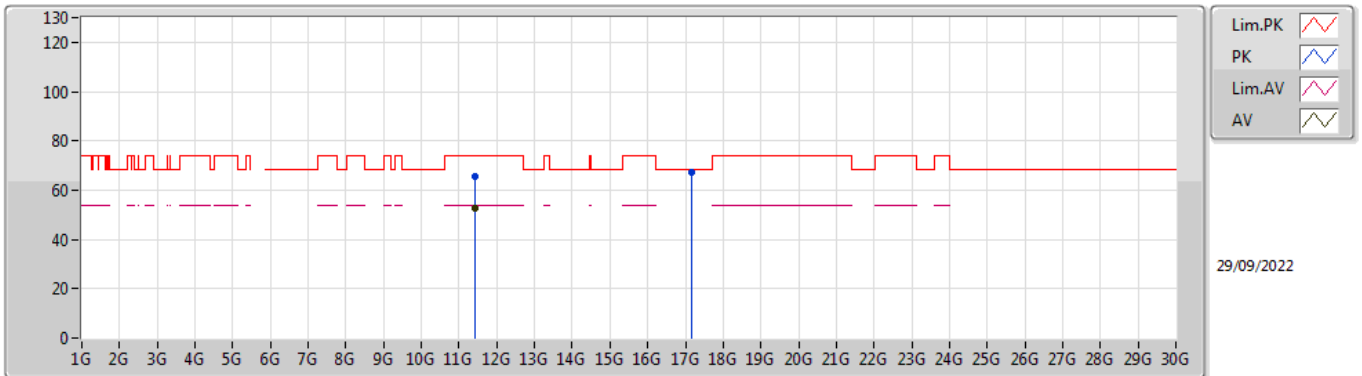

802.11ax HEW20-BF_Nss1,(MCS0)_2TX
5720MHz Straddle 5.47-5.725GHz_TnomVnom

EUT Y_2TX
Setting 28
01-A-R-5

Type	Freq (Hz)	Level (dBuV/m)	Limit (dBuV/m)	Margin (dB)	Raw (dBuV)	Dist (m)	Condition	Azimuth (°)	Height (m)	Comment	AF (dB)	CL (dB)	PA (dB)
PK	11.43946G	65.48	74.00	-8.52	49.56	3	Horizontal	171	1.08	-	38.40	9.30	31.78
AV	11.43808G	52.44	54.00	-1.56	36.52	3	Horizontal	171	1.08	-	38.40	9.30	31.78
PK	17.16228G	67.33	68.20	-0.87	44.68	3	Horizontal	111	2.40	-	41.52	11.19	30.06