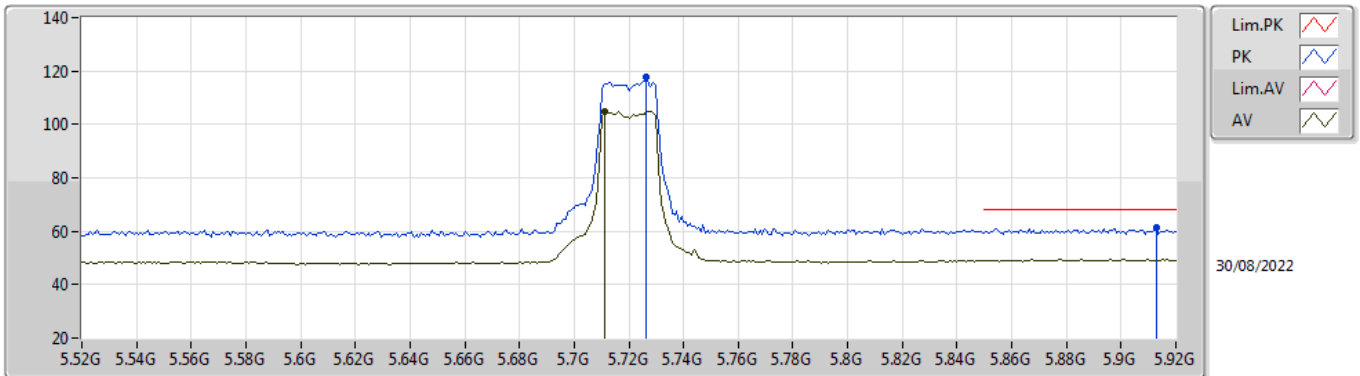

802.11ax HEW20-BF_Nss1,(MCS0)_4TX
5720MHz Straddle 5.47-5.725GHz_TnomVnom

EUT X_4TX
Setting 25
01-C-B-5-10

Type	Freq (Hz)	Level (dBuV/m)	Limit (dBuV/m)	Margin (dB)	Raw (dBuV)	Dist (m)	Condition	Azimuth (°)	Height (m)	Comment	AF (dB)	CL (dB)	PA (dB)
PK	5.7264G	117.78	Inf	-Inf	109.70	3	Horizontal	0	2.47	-	34.21	6.60	32.73
AV	5.7112G	105.04	Inf	-Inf	97.07	3	Horizontal	0	2.47	-	34.09	6.60	32.72
PK	5.9128G	61.24	68.20	-6.96	52.50	3	Horizontal	0	2.47	-	34.95	6.60	32.81