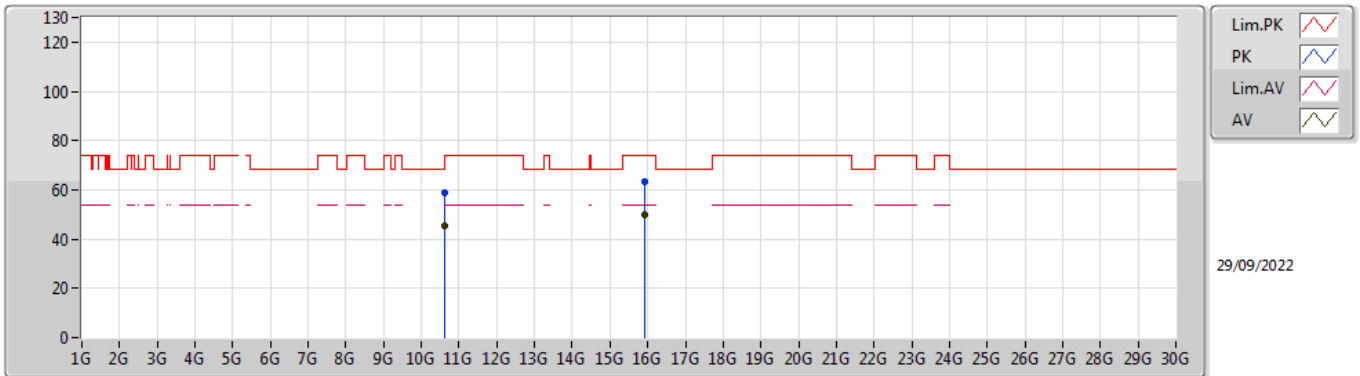

802.11ax HEW40-BF_Nss1,(MCS0)_2TX

5310MHz_TnomVnom

EUT Y_2TX
Setting 16
01-A-R-5

Type	Freq (Hz)	Level (dBuV/m)	Limit (dBuV/m)	Margin (dB)	Raw (dBuV)	Dist (m)	Condition	Azimuth (°)	Height (m)	Comment	AF (dB)	CL (dB)	PA (dB)
PK	10.61538G	59.08	74.00	-14.92	43.19	3	Vertical	64	1.57	-	38.60	9.02	31.73
AV	10.61558G	45.54	54.00	-8.46	29.65	3	Vertical	64	1.57	-	38.60	9.02	31.73
PK	15.93032G	63.12	74.00	-10.88	44.44	3	Vertical	18	2.06	-	38.40	10.88	30.60
AV	15.93274G	49.76	54.00	-4.24	31.08	3	Vertical	18	2.06	-	38.40	10.88	30.60