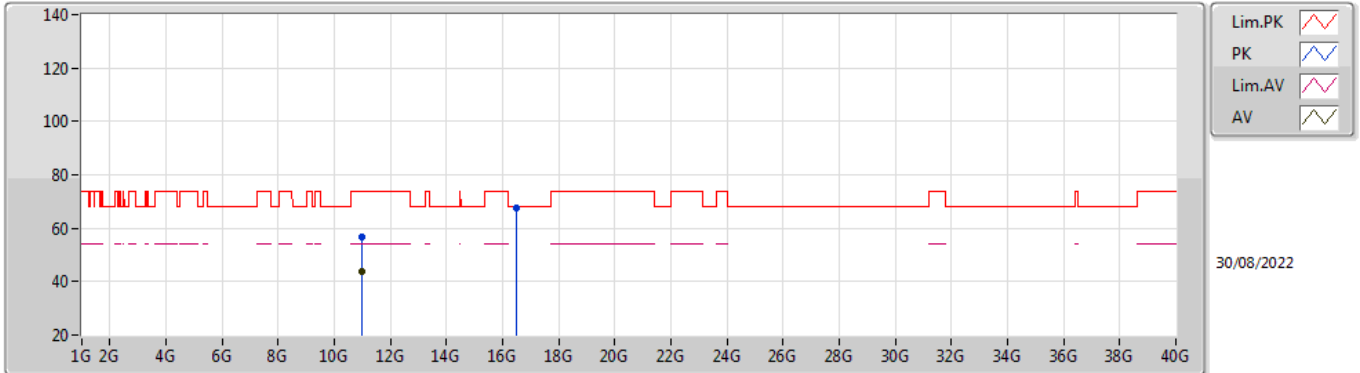

802.11ax HEW20-BF_Nss1,(MCS0)_4TX

5500MHz_TnomVnom

EUT X_4TX
Setting 20
01-C-B-5

Type	Freq (Hz)	Level (dBuV/m)	Limit (dBuV/m)	Margin (dB)	Raw (dBuV)	Dist (m)	Condition	Azimuth (°)	Height (m)	Comment	AF (dB)	CL (dB)	PA (dB)
PK	11.00468G	56.70	74.00	-17.30	41.49	3	Horizontal	321	1.75	-	38.50	8.75	32.04
AV	11.00408G	43.66	54.00	-10.34	28.45	3	Horizontal	321	1.75	-	38.50	8.75	32.04
PK	16.50132G	67.57	68.20	-0.63	45.56	3	Horizontal	60	1.26	-	40.30	10.65	28.94