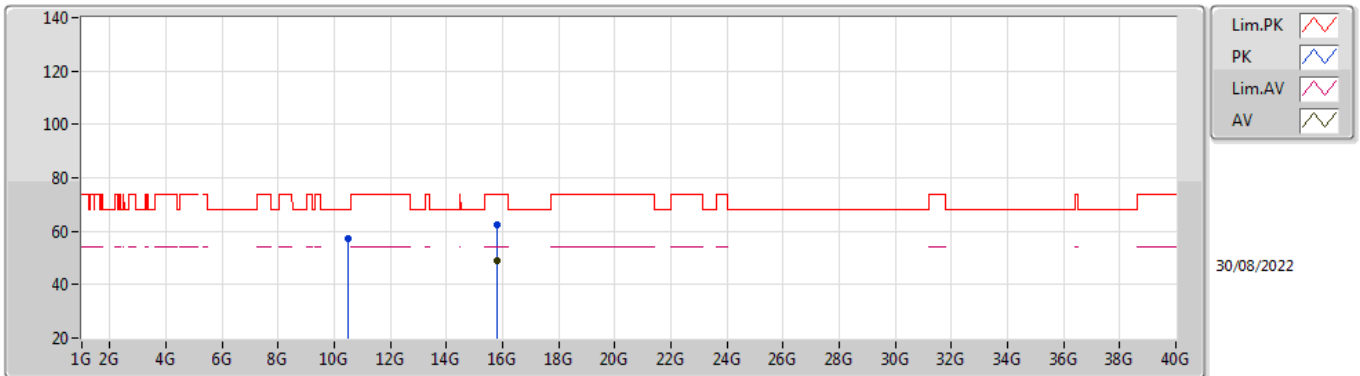

802.11ax HEW20-BF_Nss1,(MCS0)_4TX

5260MHz_TnomVnom

EUT X_4TX
Setting 20
01-C-S-8

Type	Freq (Hz)	Level (dBuV/m)	Limit (dBuV/m)	Margin (dB)	Raw (dBuV)	Dist (m)	Condition	Azimuth (°)	Height (m)	Comment	AF (dB)	CL (dB)	PA (dB)
PK	10.51578G	57.00	68.20	-11.20	41.50	3	Horizontal	83	1.08	-	38.52	8.63	31.65
PK	15.78108G	62.19	74.00	-11.81	44.22	3	Horizontal	276	1.03	-	38.19	10.43	30.65
AV	15.78038G	48.98	54.00	-5.02	31.02	3	Horizontal	276	1.03	-	38.18	10.43	30.65