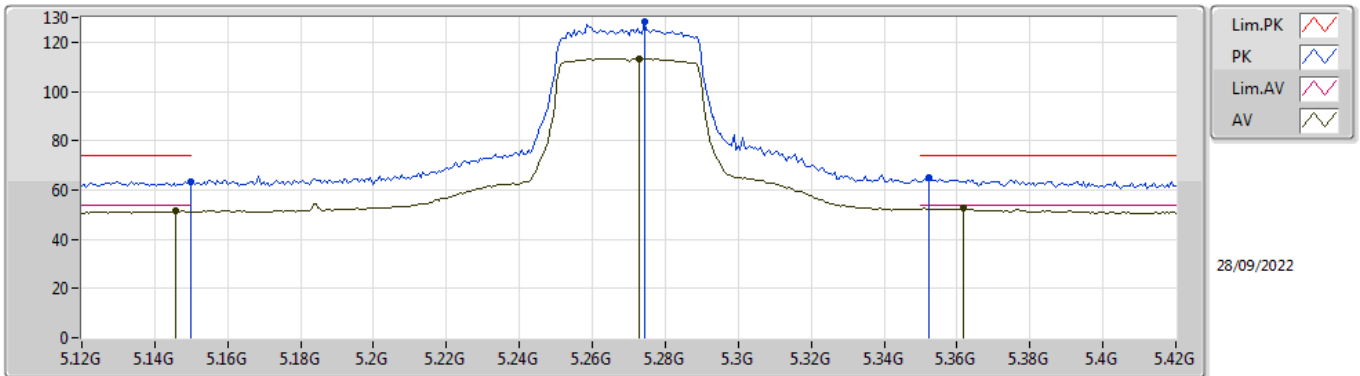

802.11ax HEW40-BF_Nss1,(MCS0)_2TX

5270MHz_TnomVnom

EUT V_2TX
Setting 24
01-A-R-5-10

Type	Freq (Hz)	Level (dBuV/m)	Limit (dBuV/m)	Margin (dB)	Raw (dBuV)	Dist (m)	Condition	Azimuth (°)	Height (m)	Comment	AF (dB)	CL (dB)	PA (dB)
PK	5.15G	63.46	74.00	-10.54	57.08	3	Vertical	0	1.80	-	32.70	6.47	32.79
AV	5.1458G	51.38	54.00	-2.62	44.99	3	Vertical	0	1.80	-	32.71	6.47	32.79
PK	5.2742G	128.23	Inf	-Inf	121.57	3	Vertical	0	1.80	-	32.85	6.54	32.73
AV	5.273G	113.41	Inf	-Inf	106.76	3	Vertical	0	1.80	-	32.85	6.54	32.74
PK	5.3522G	64.88	74.00	-9.12	57.99	3	Vertical	0	1.80	-	33.01	6.58	32.70
AV	5.3618G	52.47	54.00	-1.53	45.54	3	Vertical	0	1.80	-	33.05	6.58	32.70