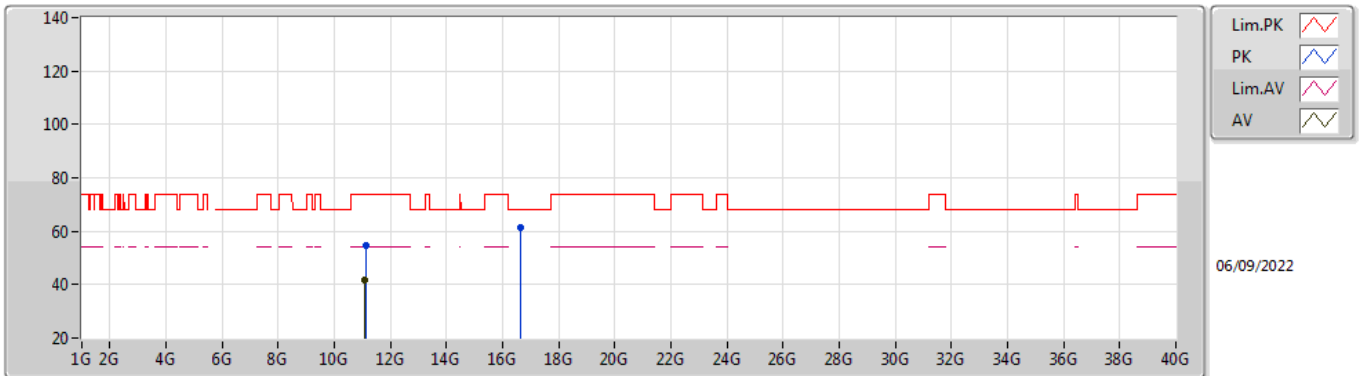

802.11ax HEW40_Nss1,(MCS0)_2TX

5550MHz_TnomVnom

EUT Y_2TX
Setting 21.5
02-F-G-4

Type	Freq (Hz)	Level (dBuV/m)	Limit (dBuV/m)	Margin (dB)	Raw (dBuV)	Dist (m)	Condition	Azimuth (°)	Height (m)	Comment	AF (dB)	CL (dB)	PA (dB)
PK	11.10756G	54.88	74.00	-19.12	40.39	3	Horizontal	336	1.87	-	38.71	7.74	31.96
AV	11.0886G	41.52	54.00	-12.48	27.05	3	Horizontal	336	1.87	-	38.69	7.74	31.96
PK	16.64978G	61.21	68.20	-6.99	42.15	3	Horizontal	177	1.56	-	39.50	10.32	30.76