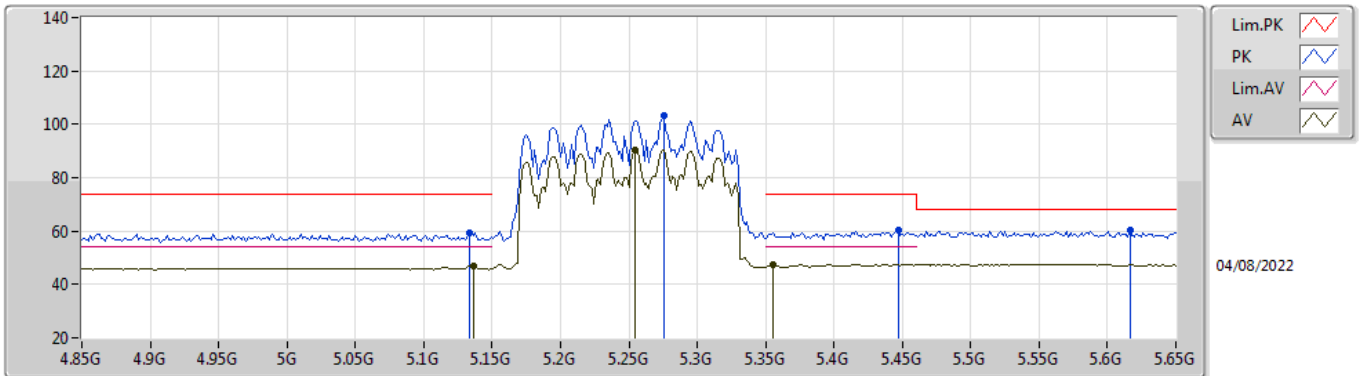

802.11ax HEW160_Nss1,(MCS0)_4TX

5250MHz Straddle 5.25-5.35GHz_TnomVnom

EUT_X_4TX
Setting 14.5
01-A-S-8-10

Type	Freq (Hz)	Level (dBuV/m)	Limit (dBuV/m)	Margin (dB)	Raw (dBuV)	Dist (m)	Condition	Azimuth (°)	Height (m)	Comment	AF (dB)	CL (dB)	PA (dB)
PK	5.1332G	59.32	74.00	-14.68	53.01	3	Vertical	114	1.65	-	32.73	6.37	32.79
AV	5.1364G	47.11	54.00	-6.89	40.80	3	Vertical	114	1.65	-	32.73	6.37	32.79
PK	5.2756G	103.10	Inf	-Inf	96.58	3	Vertical	114	1.65	-	32.85	6.40	32.73
AV	5.2548G	90.21	Inf	-Inf	83.74	3	Vertical	114	1.65	-	32.81	6.40	32.74
AV	5.3556G	47.59	54.00	-6.41	40.87	3	Vertical	114	1.65	-	33.02	6.40	32.70
PK	5.4468G	60.38	74.00	-13.62	52.92	3	Vertical	114	1.65	-	33.67	6.45	32.66
PK	5.6164G	60.54	68.20	-7.66	52.73	3	Vertical	114	1.65	-	33.90	6.60	32.69