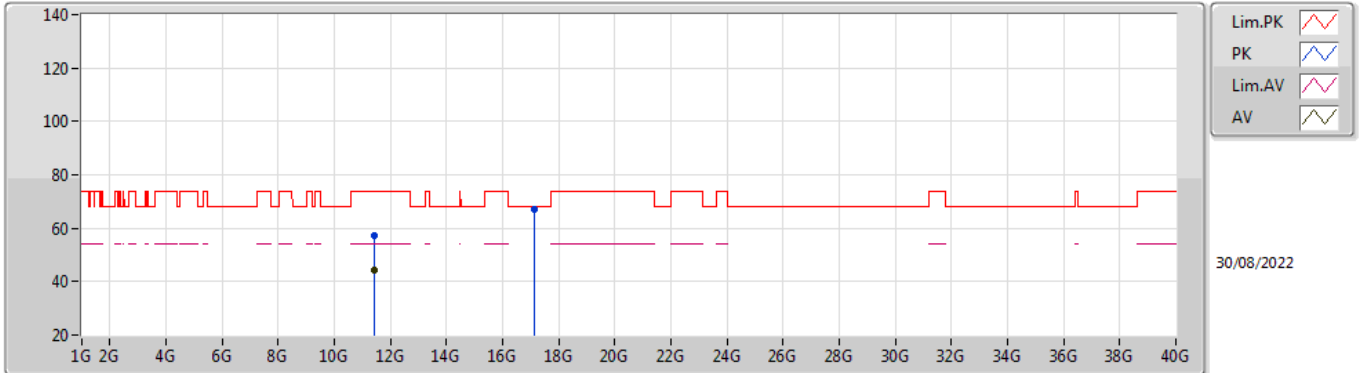

802.11ax HEW40-BF_Nss1,(MCS0)_4TX

5710MHz_TnomVnom

EUT X_4TX
Setting 25
01-C-B-5-10

Type	Freq (Hz)	Level (dBuV/m)	Limit (dBuV/m)	Margin (dB)	Raw (dBuV)	Dist (m)	Condition	Azimuth (°)	Height (m)	Comment	AF (dB)	CL (dB)	PA (dB)
PK	11.4238G	57.43	74.00	-16.57	41.96	3	Horizontal	53	1.92	-	38.40	8.86	31.79
AV	11.4213G	44.39	54.00	-9.61	28.92	3	Horizontal	53	1.92	-	38.40	8.86	31.79
PK	17.13288G	67.04	68.20	-1.16	44.75	3	Horizontal	259	1.47	-	41.47	10.84	30.02