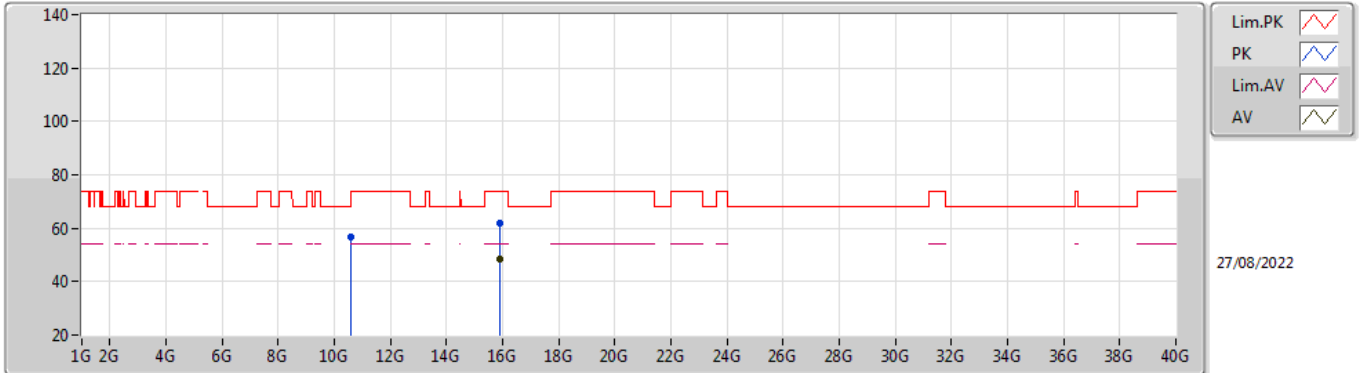

802.11ax HEW20_Nss1,(MCS0)_4TX

5300MHz_TnomVnom

EUT X_4TX
Setting 22.5
01-C-G-2

Type	Freq (Hz)	Level (dBuV/m)	Limit (dBuV/m)	Margin (dB)	Raw (dBuV)	Dist (m)	Condition	Azimuth (°)	Height (m)	Comment	AF (dB)	CL (dB)	PA (dB)
PK	10.59804G	56.67	68.20	-11.53	41.14	3	Vertical	73	2.33	-	38.60	8.65	31.72
PK	15.90334G	62.04	74.00	-11.96	43.78	3	Vertical	100	1.40	-	38.40	10.47	30.61
AV	15.89608G	48.68	54.00	-5.32	30.42	3	Vertical	100	1.40	-	38.40	10.47	30.61