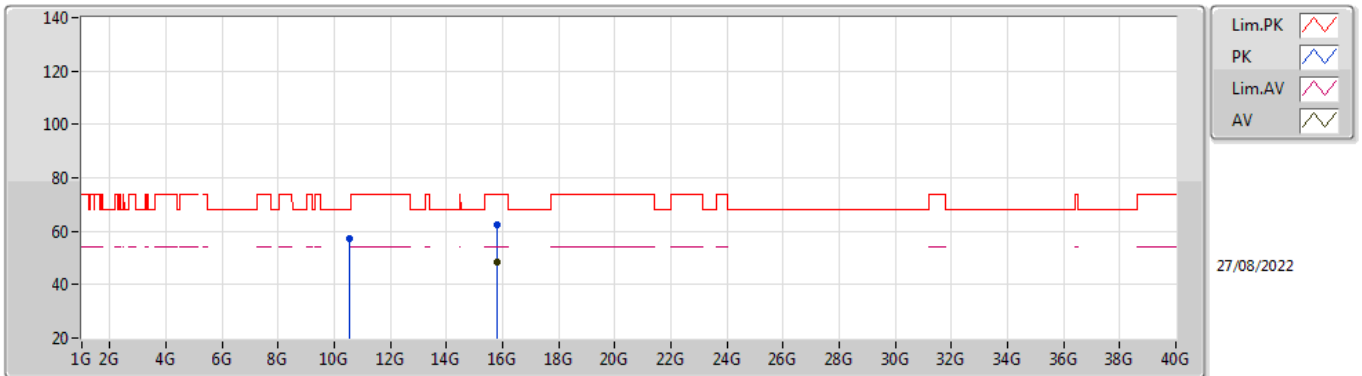

802.11ax HEW40_Nss1,(MCS0)_4TX

5270MHz_TnomVnom

EUT X_4TX
Setting 21
01-C-G-2

Type	Freq (Hz)	Level (dBuV/m)	Limit (dBuV/m)	Margin (dB)	Raw (dBuV)	Dist (m)	Condition	Azimuth (°)	Height (m)	Comment	AF (dB)	CL (dB)	PA (dB)
PK	10.5414G	57.13	68.20	-11.07	41.62	3	Vertical	314	1.87	-	38.54	8.64	31.67
PK	15.80558G	62.60	74.00	-11.40	44.49	3	Vertical	322	1.40	-	38.31	10.44	30.64
AV	15.80964G	48.49	54.00	-5.51	30.38	3	Vertical	322	1.40	-	38.31	10.44	30.64