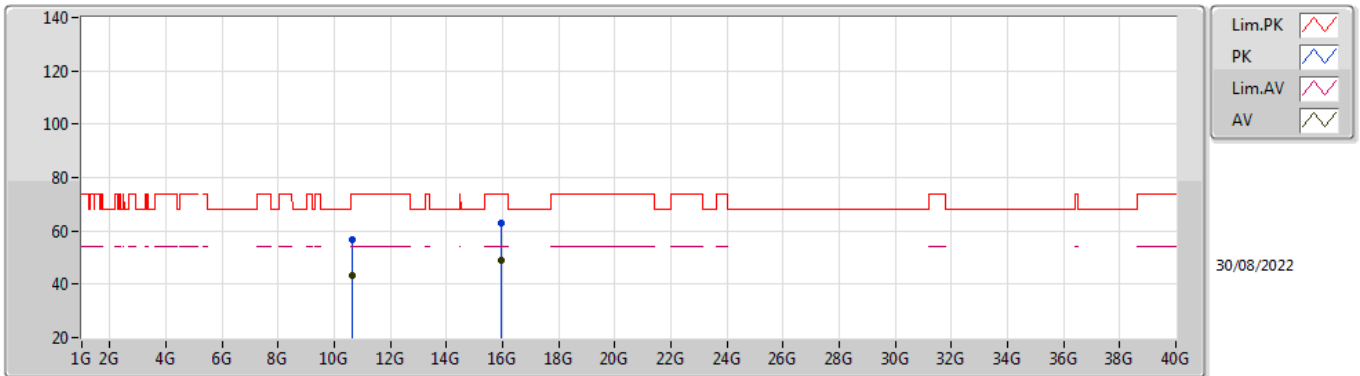

802.11ax HEW20-BF_Nss1,(MCS0)_4TX

5320MHz_TnomVnom

EUT_X_4TX
Setting 20
01-C-S-8

Type	Freq (Hz)	Level (dBuV/m)	Limit (dBuV/m)	Margin (dB)	Raw (dBuV)	Dist (m)	Condition	Azimuth (°)	Height (m)	Comment	AF (dB)	CL (dB)	PA (dB)
PK	10.64344G	56.82	74.00	-17.18	41.31	3	Horizontal	175	1.72	-	38.60	8.66	31.75
AV	10.63576G	43.18	54.00	-10.82	27.67	3	Horizontal	175	1.72	-	38.60	8.66	31.75
PK	15.95806G	62.68	74.00	-11.32	44.38	3	Horizontal	205	1.60	-	38.40	10.49	30.59
AV	15.95804G	49.20	54.00	-4.80	30.90	3	Horizontal	205	1.60	-	38.40	10.49	30.59