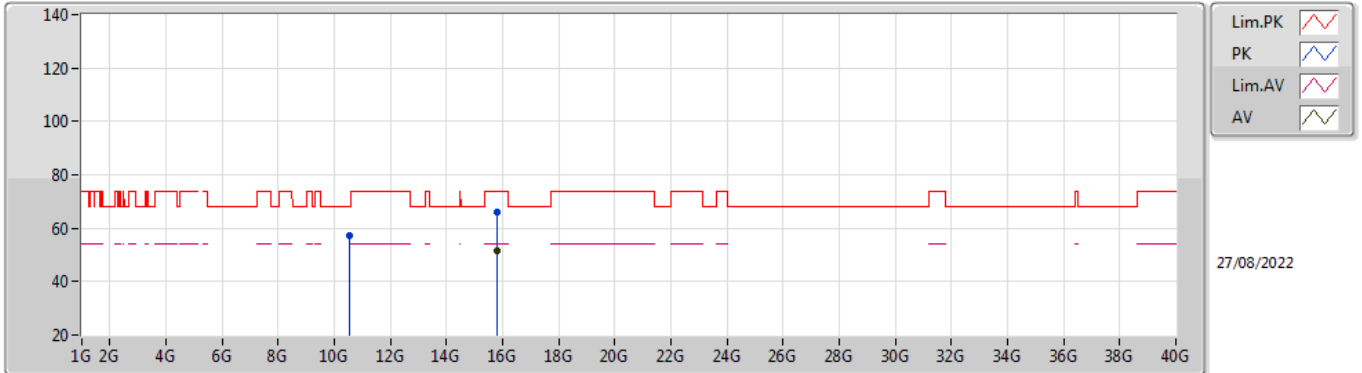

802.11ax HEW20_Nss1,(MCS0)_4TX

5260MHz_TnomVnom

EUT X_4TX
Setting 25
01-C-G-2

Type	Freq (Hz)	Level (dBuV/m)	Limit (dBuV/m)	Margin (dB)	Raw (dBuV)	Dist (m)	Condition	Azimuth (°)	Height (m)	Comment	AF (dB)	CL (dB)	PA (dB)
PK	10.5173G	56.99	68.20	-11.21	41.49	3	Horizontal	60	2.36	-	38.52	8.63	31.65
PK	15.79048G	66.13	74.00	-7.87	48.09	3	Horizontal	166	1.78	-	38.24	10.44	30.64
AV	15.78864G	51.81	54.00	-2.19	33.78	3	Horizontal	166	1.78	-	38.23	10.44	30.64