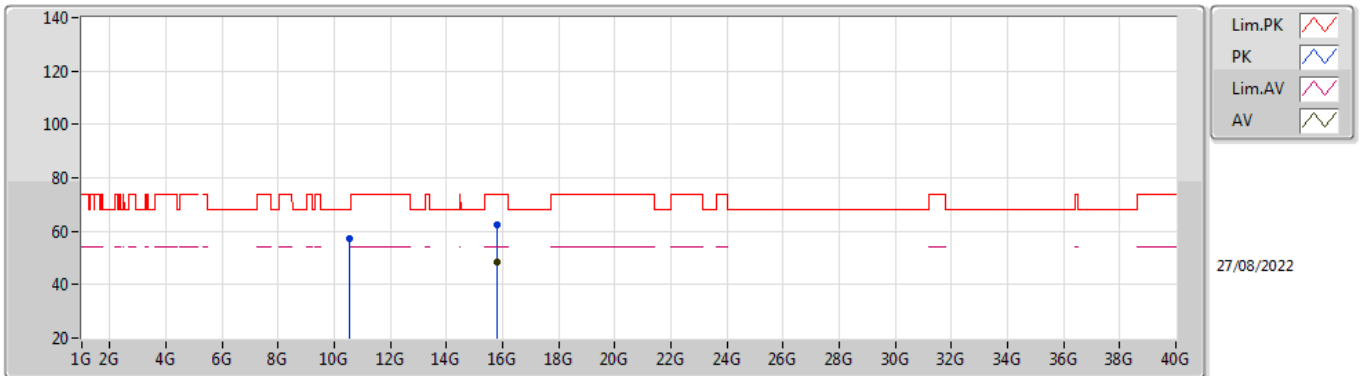

802.11ax HEW40_Nss1,(MCS0)_4TX

5270MHz_TnomVnom

EUT X_4TX
Setting 21
01-C-G-2

Type	Freq (Hz)	Level (dBuV/m)	Limit (dBuV/m)	Margin (dB)	Raw (dBuV)	Dist (m)	Condition	Azimuth (°)	Height (m)	Comment	AF (dB)	CL (dB)	PA (dB)
PK	10.54026G	57.22	68.20	-10.98	41.71	3	Horizontal	146	2.13	-	38.54	8.64	31.67
PK	15.81038G	62.20	74.00	-11.80	44.09	3	Horizontal	57	2.88	-	38.31	10.44	30.64
AV	15.80632G	48.52	54.00	-5.48	30.41	3	Horizontal	57	2.88	-	38.31	10.44	30.64