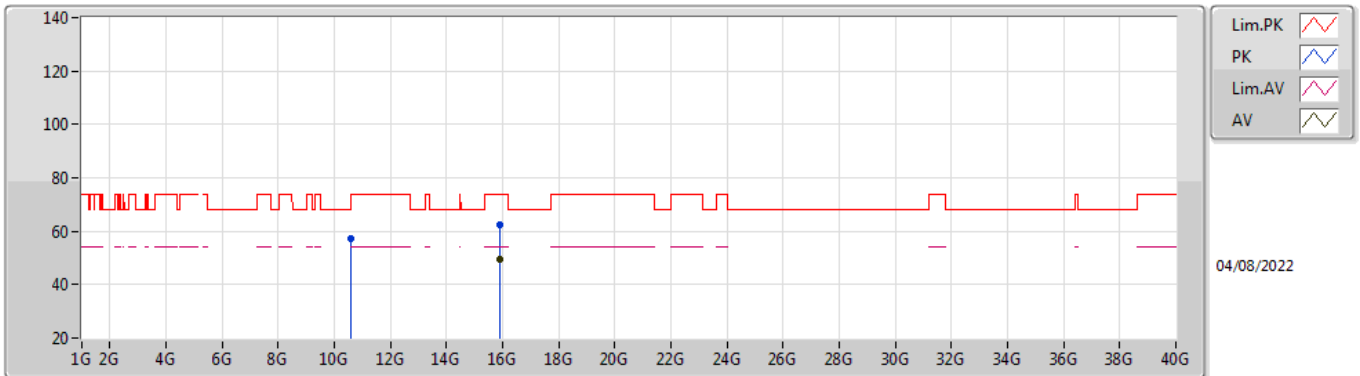

802.11a_Nss1,(6Mbps)_4TX

5300MHz_TnomVnom

EUT X_4TX
Setting 24
01-A-S-8

Type	Freq (Hz)	Level (dBuV/m)	Limit (dBuV/m)	Margin (dB)	Raw (dBuV)	Dist (m)	Condition	Azimuth (°)	Height (m)	Comment	AF (dB)	CL (dB)	PA (dB)
PK	10.60402G	57.06	74.00	-16.94	41.53	3	Vertical	126	1.67	-	38.60	8.65	31.72
PK	15.90146G	62.26	74.00	-11.74	44.00	3	Vertical	60	1.48	-	38.40	10.47	30.61
AV	15.90336G	49.45	54.00	-4.55	31.19	3	Vertical	60	1.48	-	38.40	10.47	30.61