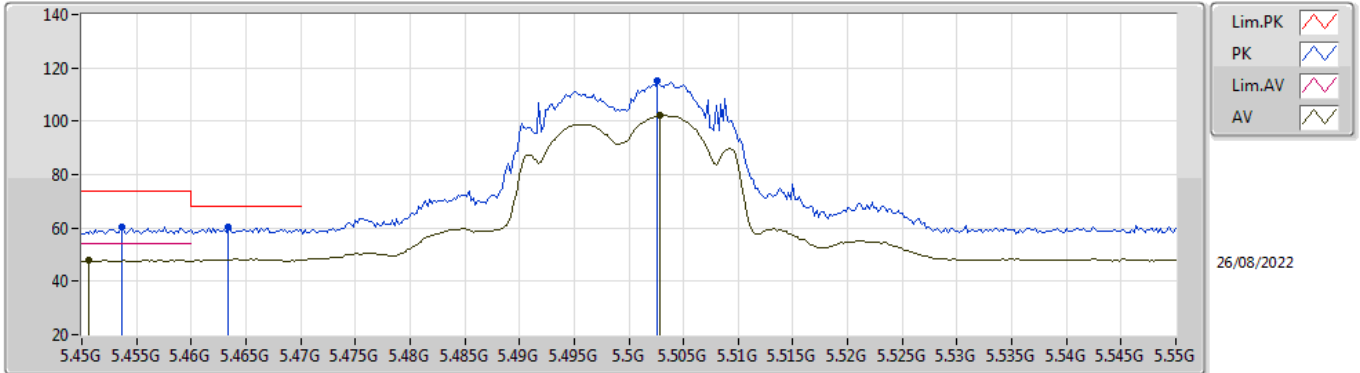

802.11ax HEW20_Nss1,(MCS0)_4TX

5500MHz_TnomVnom

EUT X_4TX
Setting 18.5
01-A-G-2-10

Type	Freq (Hz)	Level (dBuV/m)	Limit (dBuV/m)	Margin (dB)	Raw (dBuV)	Dist (m)	Condition	Azimuth (°)	Height (m)	Comment	AF (dB)	CL (dB)	PA (dB)
PK	5.4536G	60.38	74.00	-13.62	52.89	3	Vertical	266	2.33	-	33.70	6.45	32.66
AV	5.4506G	48.05	54.00	-5.95	40.56	3	Vertical	266	2.33	-	33.70	6.45	32.66
PK	5.4634G	60.15	68.20	-8.05	52.65	3	Vertical	266	2.33	-	33.70	6.46	32.66
PK	5.5026G	115.23	Inf	-Inf	107.66	3	Vertical	266	2.33	-	33.71	6.50	32.64
AV	5.5028G	102.09	Inf	-Inf	94.52	3	Vertical	266	2.33	-	33.71	6.50	32.64