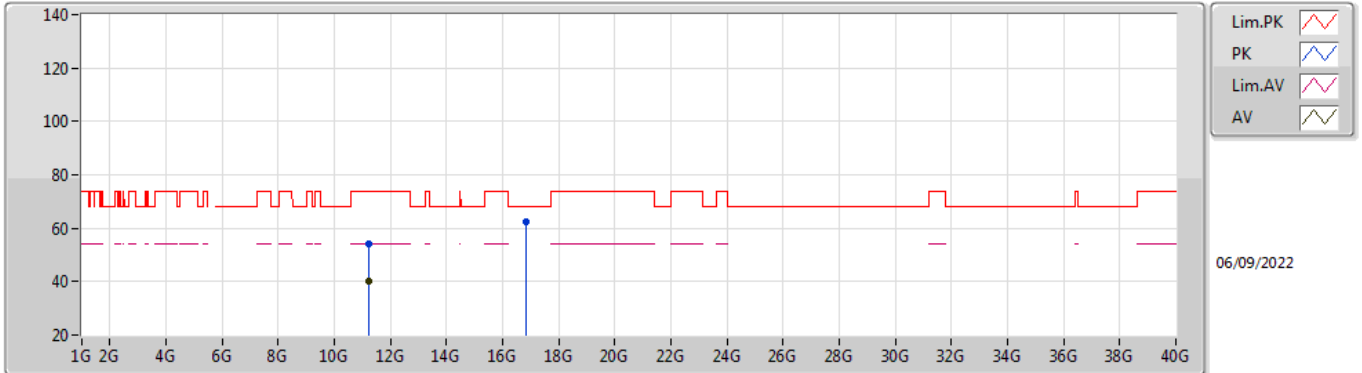

802.11ax HEW80_Nss1,(MCS0)_2TX

5610MHz_TnomVnom

EUT Y_2TX
Setting 20.5
02-F-G-4

Type	Freq (Hz)	Level (dBuV/m)	Limit (dBuV/m)	Margin (dB)	Raw (dBuV)	Dist (m)	Condition	Azimuth (°)	Height (m)	Comment	AF (dB)	CL (dB)	PA (dB)
PK	11.20716G	53.93	74.00	-20.07	39.35	3	Horizontal	50	1.80	-	38.80	7.78	32.00
AV	11.20872G	40.31	54.00	-13.69	25.73	3	Horizontal	50	1.80	-	38.80	7.78	32.00
PK	16.8339G	62.59	68.20	-5.61	42.17	3	Horizontal	123	2.13	-	40.50	10.42	30.50