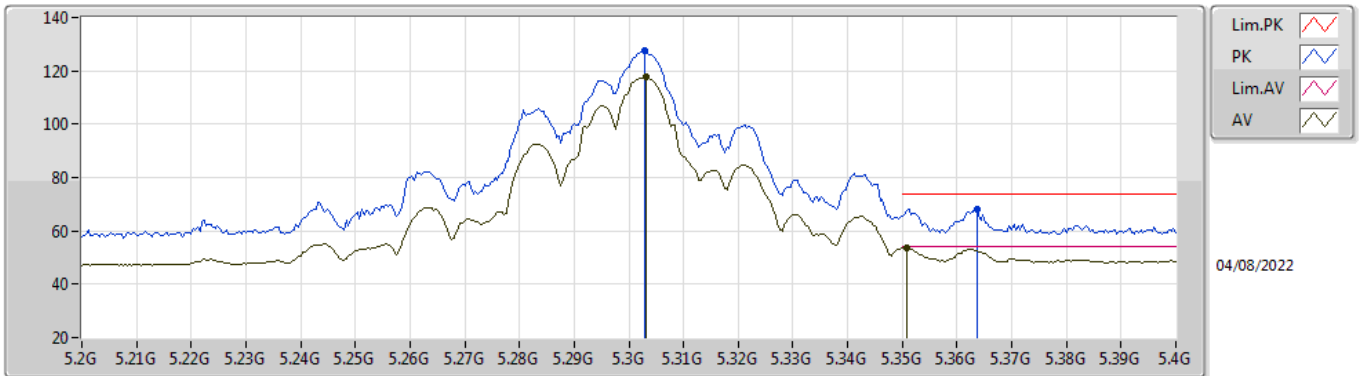

802.11a_Nss1,(6Mbps)_4TX

5300MHz_TnomVnom

EUT_X_4TX
Setting 24
01-A-S-8-10

Type	Freq (Hz)	Level (dBuV/m)	Limit (dBuV/m)	Margin (dB)	Raw (dBuV)	Dist (m)	Condition	Azimuth (°)	Height (m)	Comment	AF (dB)	CL (dB)	PA (dB)
PK	5.3028G	127.69	Inf	-Inf	121.10	3	Horizontal	167	1.59	-	32.91	6.40	32.72
AV	5.3032G	117.58	Inf	-Inf	110.99	3	Horizontal	167	1.59	-	32.91	6.40	32.72
PK	5.3636G	68.27	74.00	-5.73	61.52	3	Horizontal	167	1.59	-	33.05	6.40	32.70
AV	5.3508G	53.70	54.00	-0.30	47.00	3	Horizontal	167	1.59	-	33.00	6.40	32.70