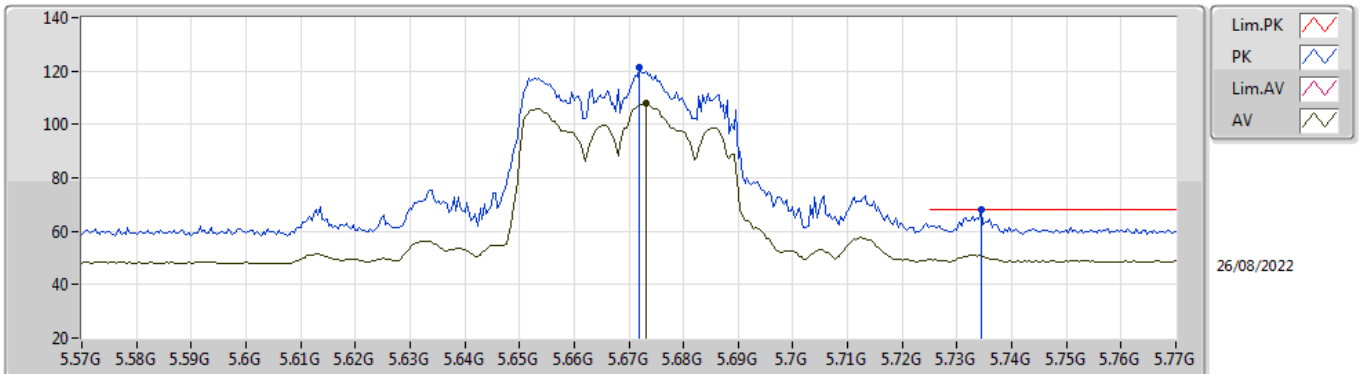

802.11ax HEW40_Nss1,(MCS0)_4TX

5670MHz_TnomVnom

EUT X_4TX
Setting 17.5
01-A-R-5-10

Type	Freq (Hz)	Level (dBuV/m)	Limit (dBuV/m)	Margin (dB)	Raw (dBuV)	Dist (m)	Condition	Azimuth (°)	Height (m)	Comment	AF (dB)	CL (dB)	PA (dB)
PK	5.672G	121.38	Inf	-Inf	113.43	3	Horizontal	353	1.80	-	34.06	6.60	32.71
AV	5.6732G	107.79	Inf	-Inf	99.85	3	Horizontal	353	1.80	-	34.05	6.60	32.71
PK	5.7344G	68.16	68.20	-0.04	60.01	3	Horizontal	353	1.80	-	34.28	6.60	32.73