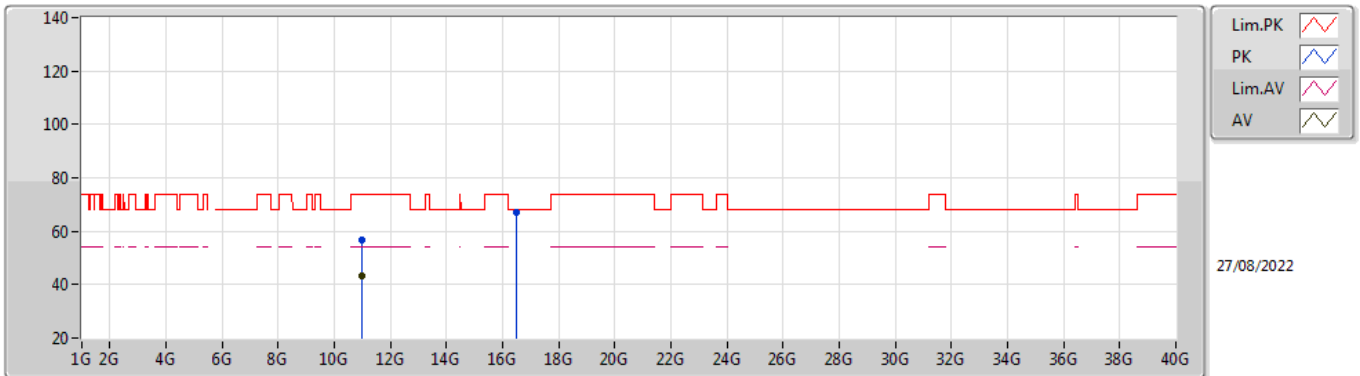

802.11a_Nss1,(6Mbps)_4TX

5500MHz_TnomVnom

EUT X_4TX
Setting 18.5
01-C-G-2

Type	Freq (Hz)	Level (dBuV/m)	Limit (dBuV/m)	Margin (dB)	Raw (dBuV)	Dist (m)	Condition	Azimuth (°)	Height (m)	Comment	AF (dB)	CL (dB)	PA (dB)
PK	11.0002G	56.56	74.00	-17.44	41.35	3	Horizontal	287	1.17	-	38.50	8.75	32.04
AV	11.00436G	43.40	54.00	-10.60	28.19	3	Horizontal	287	1.17	-	38.50	8.75	32.04
PK	16.50484G	67.30	68.20	-0.90	45.30	3	Horizontal	244	2.18	-	40.30	10.65	28.95