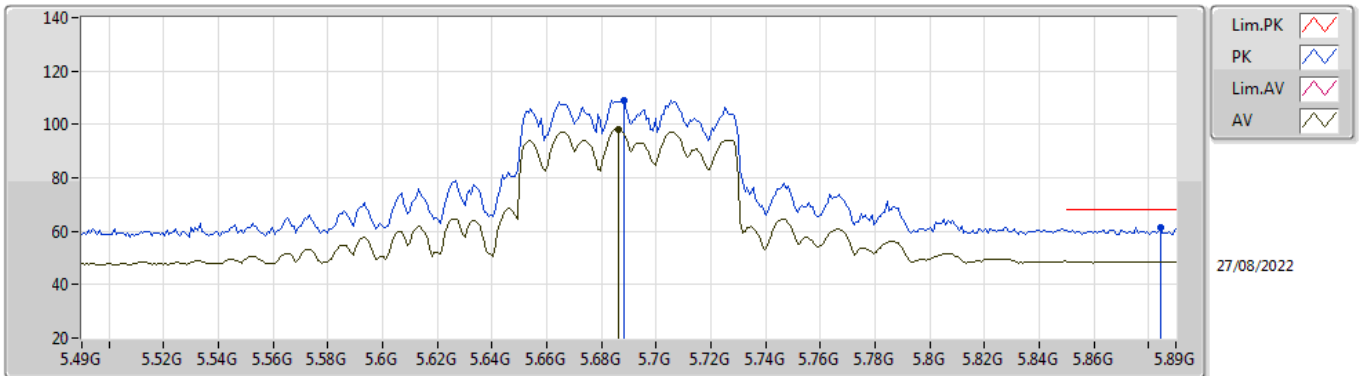

802.11ax HEW80_Nss1,(MCS0)_4TX

5690MHz Straddle 5.47-5.725GHz_TnomVnom

EUT X_4TX
Setting 20.5
01-A-R-5-10

Type	Freq (Hz)	Level (dBuV/m)	Limit (dBuV/m)	Margin (dB)	Raw (dBuV)	Dist (m)	Condition	Azimuth (°)	Height (m)	Comment	AF (dB)	CL (dB)	PA (dB)
PK	5.6884G	108.98	Inf	-Inf	101.08	3	Vertical	256	2.34	-	34.02	6.60	32.72
AV	5.686G	98.19	Inf	-Inf	90.27	3	Vertical	256	2.34	-	34.03	6.60	32.71
PK	5.8844G	61.61	68.20	-6.59	52.93	3	Vertical	256	2.34	-	34.87	6.60	32.79