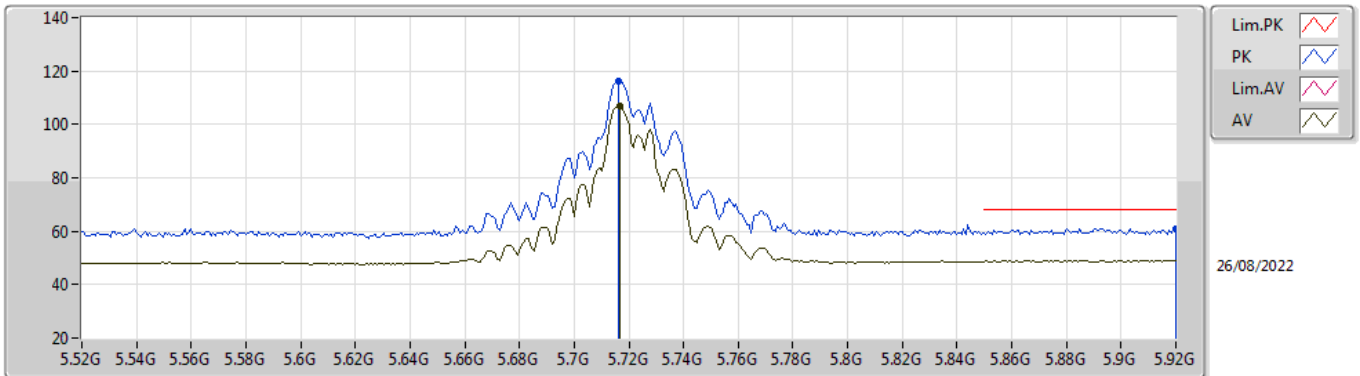

802.11a_Nss1,(6Mbps)_4TX

5720MHz Straddle 5.47-5.725GHz_TnomVnom

EUT X_4TX
Setting 22
01-A-R-5-10

Type	Freq (Hz)	Level (dBuV/m)	Limit (dBuV/m)	Margin (dB)	Raw (dBuV)	Dist (m)	Condition	Azimuth (°)	Height (m)	Comment	AF (dB)	CL (dB)	PA (dB)
PK	5.716G	116.45	Inf	-Inf	108.45	3	Vertical	243	3.00	-	34.13	6.60	32.73
AV	5.7168G	106.75	Inf	-Inf	98.75	3	Vertical	243	3.00	-	34.13	6.60	32.73
PK	5.92G	61.05	68.20	-7.15	52.28	3	Vertical	243	3.00	-	34.98	6.60	32.81