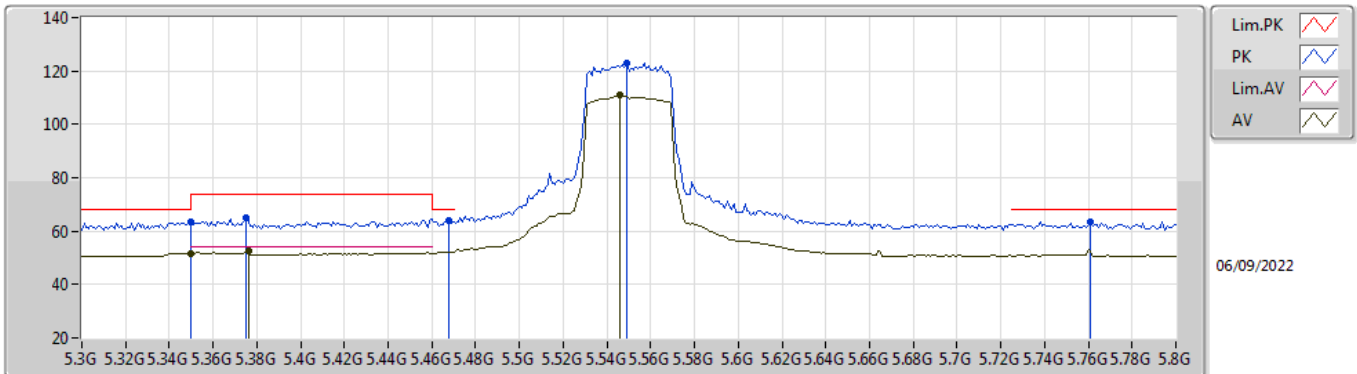

802.11ax HEW40_Nss1,(MCS0)_2TX

5550MHz_TnomVnom

EUT_V_2TX
Setting 21.5
02-F-G-4-13

Type	Freq (Hz)	Level (dBuV/m)	Limit (dBuV/m)	Margin (dB)	Raw (dBuV)	Dist (m)	Condition	Azimuth (°)	Height (m)	Comment	AF (dB)	CL (dB)	PA (dB)
PK	5.35G	63.25	68.20	-4.95	54.70	3	Horizontal	180	1.54	-	33.90	5.37	30.72
AV	5.35G	51.75	54.00	-2.25	43.20	3	Horizontal	180	1.54	-	33.90	5.37	30.72
PK	5.375G	65.09	74.00	-8.91	56.47	3	Horizontal	180	1.54	-	33.95	5.39	30.72
AV	5.376G	52.56	54.00	-1.44	43.94	3	Horizontal	180	1.54	-	33.95	5.39	30.72
PK	5.468G	64.05	68.20	-4.15	55.30	3	Horizontal	180	1.54	-	34.00	5.47	30.72
PK	5.549G	123.06	Inf	-Inf	114.27	3	Horizontal	180	1.54	-	34.00	5.55	30.76
AV	5.546G	110.78	Inf	-Inf	101.98	3	Horizontal	180	1.54	-	34.00	5.55	30.75
PK	5.761G	63.69	68.20	-4.51	55.21	3	Horizontal	180	1.54	-	33.80	5.60	30.92