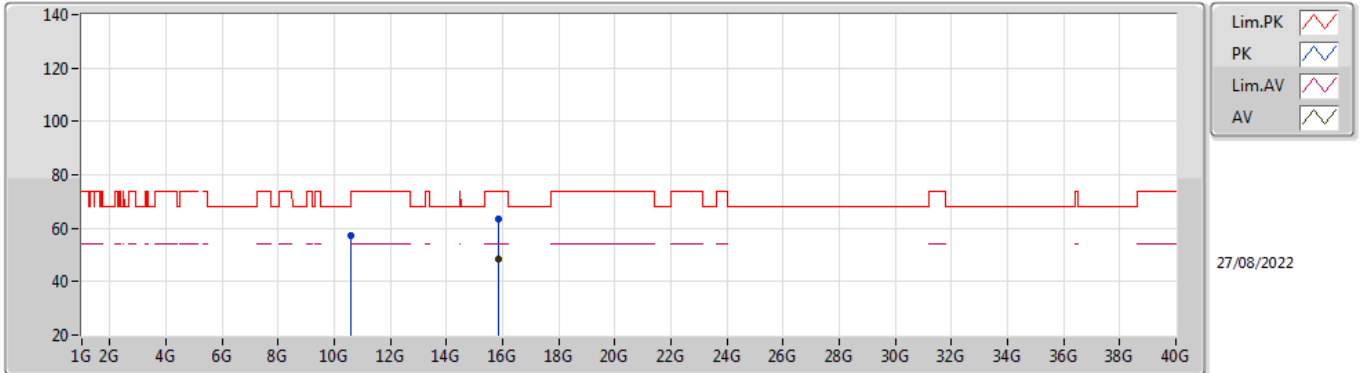

802.11ax HEW80_Nss1,(MCS0)_4TX

5290MHz_TnomVnom

EUT X_4TX
Setting 15
01-C-G-2

Type	Freq (Hz)	Level (dBuV/m)	Limit (dBuV/m)	Margin (dB)	Raw (dBuV)	Dist (m)	Condition	Azimuth (°)	Height (m)	Comment	AF (dB)	CL (dB)	PA (dB)
PK	10.57878G	57.20	68.20	-11.00	41.68	3	Vertical	357	2.77	-	38.58	8.64	31.70
PK	15.86894G	63.21	74.00	-10.79	45.00	3	Vertical	47	2.20	-	38.37	10.46	30.62
AV	15.86726G	48.68	54.00	-5.32	30.47	3	Vertical	47	2.20	-	38.37	10.46	30.62