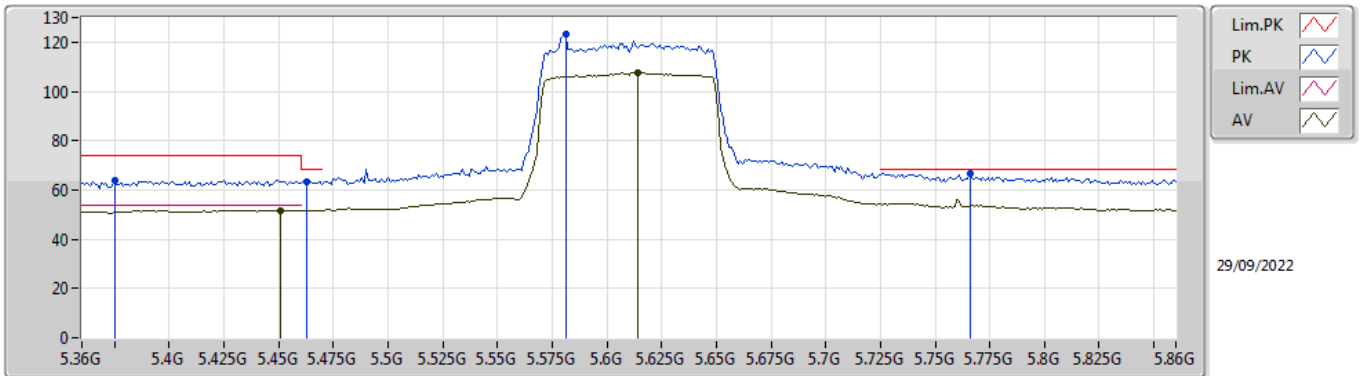

802.11ax HEW80-BF_Nss1,(MCS0)_2TX

5610MHz_TnomVnom

EUT V_2TX
Setting 20
01-A-R-5-10

Type	Freq (Hz)	Level (dBuV/m)	Limit (dBuV/m)	Margin (dB)	Raw (dBuV)	Dist (m)	Condition	Azimuth (°)	Height (m)	Comment	AF (dB)	CL (dB)	PA (dB)
PK	5.375G	63.99	74.00	-10.01	56.99	3	Vertical	360	1.80	-	33.10	6.59	32.69
PK	5.463G	63.26	68.20	-4.94	55.59	3	Vertical	360	1.80	-	33.70	6.63	32.66
AV	5.451G	51.78	54.00	-2.22	44.11	3	Vertical	360	1.80	-	33.70	6.63	32.66
PK	5.581G	123.20	Inf	-Inf	115.34	3	Vertical	360	1.80	-	33.84	6.69	32.67
AV	5.614G	107.75	Inf	-Inf	99.85	3	Vertical	360	1.80	-	33.88	6.71	32.69
PK	5.766G	66.86	68.20	-1.34	58.43	3	Vertical	360	1.80	-	34.40	6.78	32.75