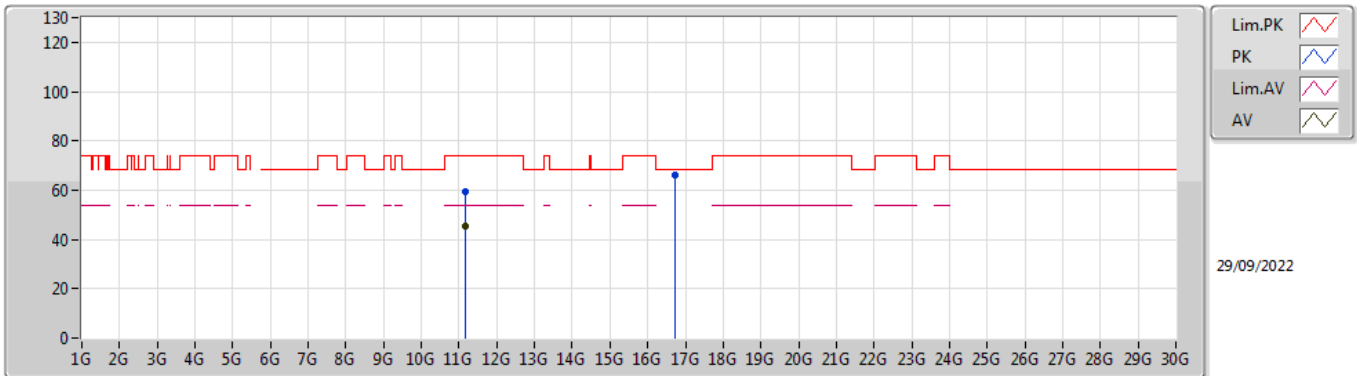

802.11ax HEW20-BF_Nss1,(MCS0)_2TX

5580MHz_TnomVnom

EUT Y_2TX
Setting 22
01-A-R-5

Type	Freq (Hz)	Level (dBuV/m)	Limit (dBuV/m)	Margin (dB)	Raw (dBuV)	Dist (m)	Condition	Azimuth (°)	Height (m)	Comment	AF (dB)	CL (dB)	PA (dB)
PK	11.16G	59.30	74.00	-14.70	43.69	3	Vertical	306	2.34	-	38.34	9.21	31.94
AV	11.1644G	45.50	54.00	-8.50	29.89	3	Vertical	306	2.34	-	38.34	9.21	31.94
PK	16.73942G	66.11	68.20	-2.09	43.95	3	Vertical	161	2.78	-	40.44	11.08	29.36