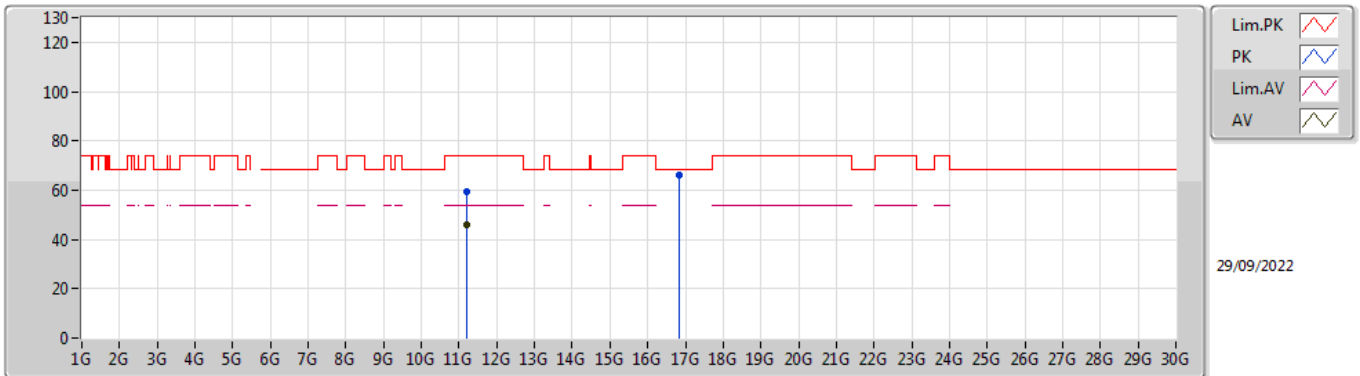

802.11ax HEW80-BF_Nss1,(MCS0)_2TX

5610MHz_TnomVnom

EUT Y_2TX
Setting 20
01-A-R-5

Type	Freq (Hz)	Level (dBuV/m)	Limit (dBuV/m)	Margin (dB)	Raw (dBuV)	Dist (m)	Condition	Azimuth (°)	Height (m)	Comment	AF (dB)	CL (dB)	PA (dB)
PK	11.2158G	59.21	74.00	-14.79	43.57	3	Vertical	333	2.87	-	38.32	9.23	31.91
AV	11.21604G	45.86	54.00	-8.14	30.22	3	Vertical	333	2.87	-	38.32	9.23	31.91
PK	16.82792G	66.15	68.20	-2.05	43.91	3	Vertical	338	2.07	-	40.64	11.11	29.51