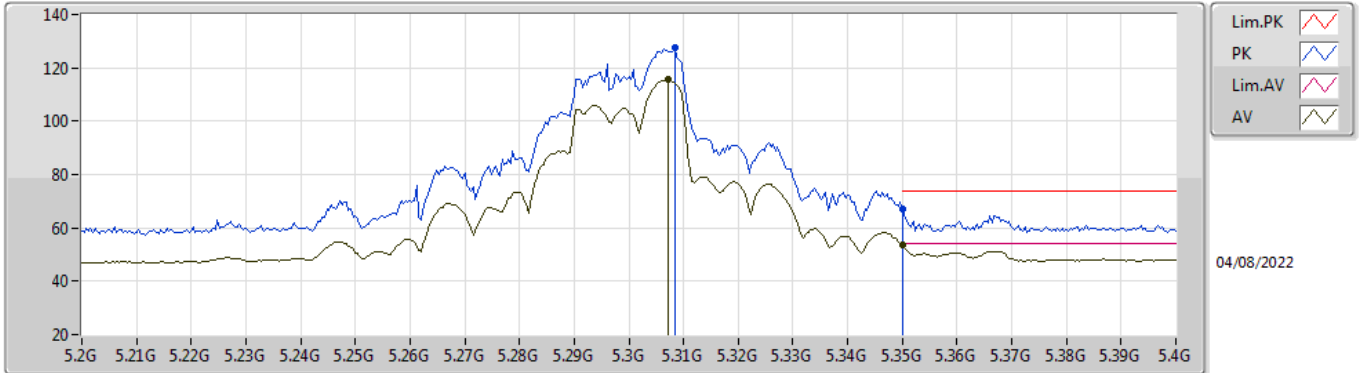

802.11ax HEW20_Nss1,(MCS0)_4TX

5300MHz_TnomVnom

EUT_X_4TX
Setting 22.5
01-A-S-8-10

Type	Freq (Hz)	Level (dBuV/m)	Limit (dBuV/m)	Margin (dB)	Raw (dBuV)	Dist (m)	Condition	Azimuth (°)	Height (m)	Comment	AF (dB)	CL (dB)	PA (dB)
PK	5.3084G	127.42	Inf	-Inf	120.82	3	Horizontal	171	3.00	-	32.92	6.40	32.72
AV	5.3072G	115.51	Inf	-Inf	108.92	3	Horizontal	171	3.00	-	32.91	6.40	32.72
PK	5.35G	67.26	74.00	-6.74	60.56	3	Horizontal	171	3.00	-	33.00	6.40	32.70
AV	5.35G	53.64	54.00	-0.36	46.94	3	Horizontal	171	3.00	-	33.00	6.40	32.70