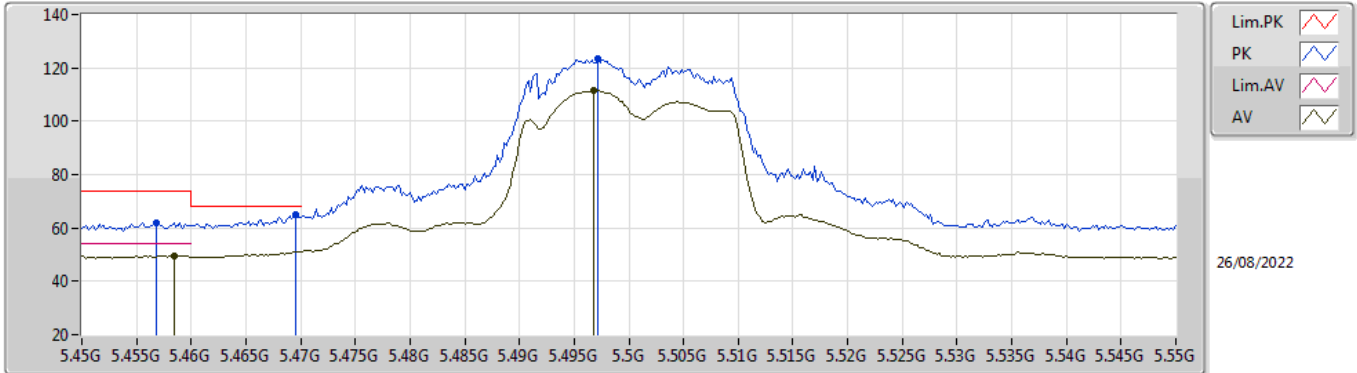

802.11ax HEW20_Nss1,(MCS0)_4TX

5500MHz_TnomVnom

EUT_X_4TX
Setting 18.5
01-A-G-2-10

Type	Freq (Hz)	Level (dBuV/m)	Limit (dBuV/m)	Margin (dB)	Raw (dBuV)	Dist (m)	Condition	Azimuth (°)	Height (m)	Comment	AF (dB)	CL (dB)	PA (dB)
PK	5.4568G	62.13	74.00	-11.87	54.63	3	Horizontal	352	2.60	-	33.70	6.46	32.66
AV	5.4584G	49.65	54.00	-4.35	42.15	3	Horizontal	352	2.60	-	33.70	6.46	32.66
PK	5.4696G	65.09	68.20	-3.11	57.57	3	Horizontal	352	2.60	-	33.70	6.47	32.65
PK	5.4972G	123.66	Inf	-Inf	116.10	3	Horizontal	352	2.60	-	33.70	6.50	32.64
AV	5.4968G	111.45	Inf	-Inf	103.89	3	Horizontal	352	2.60	-	33.70	6.50	32.64