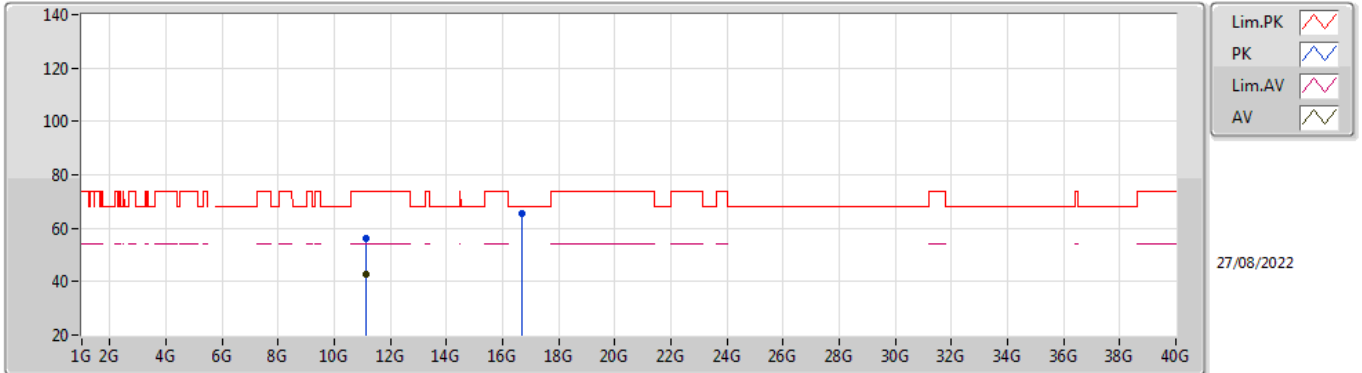

802.11ax HEW160_Nss1,(MCS0)_4TX

5570MHz_TnomVnom

EUT X_4TX
Setting 16.5
01-C-G-2

Type	Freq (Hz)	Level (dBuV/m)	Limit (dBuV/m)	Margin (dB)	Raw (dBuV)	Dist (m)	Condition	Azimuth (°)	Height (m)	Comment	AF (dB)	CL (dB)	PA (dB)
PK	11.13702G	56.21	74.00	-17.79	41.03	3	Vertical	338	2.77	-	38.36	8.78	31.96
AV	11.13786G	42.64	54.00	-11.36	27.46	3	Vertical	338	2.77	-	38.36	8.78	31.96
PK	16.71228G	65.65	68.20	-2.55	43.84	3	Vertical	247	1.35	-	40.41	10.71	29.31