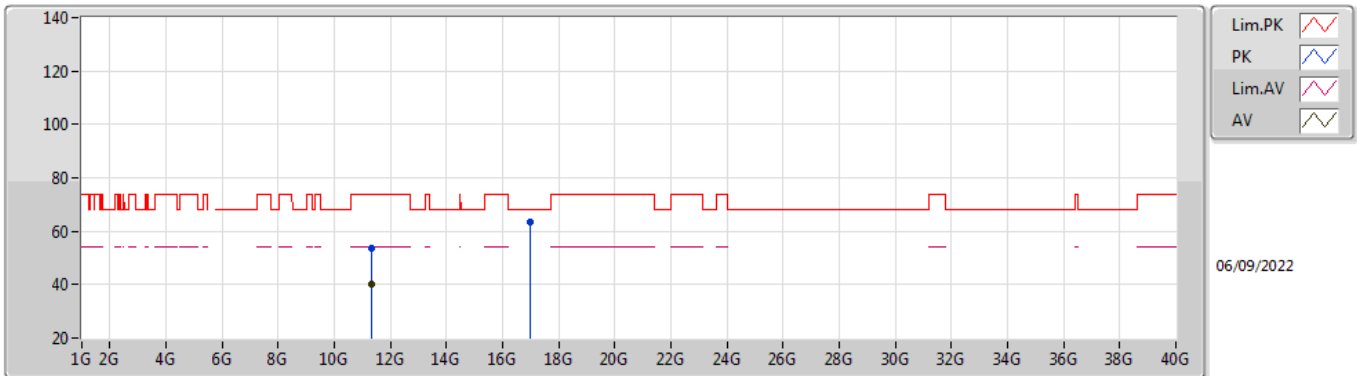

802.11ax HEW40_Nss1,(MCS0)_2TX

5670MHz_TnomVnom

EUT Y_2TX
Setting 19.5
02-F-G-4

Type	Freq (Hz)	Level (dBuV/m)	Limit (dBuV/m)	Margin (dB)	Raw (dBuV)	Dist (m)	Condition	Azimuth (°)	Height (m)	Comment	AF (dB)	CL (dB)	PA (dB)
PK	11.32866G	53.58	74.00	-20.42	39.00	3	Horizontal	235	2.42	-	38.80	7.83	32.05
AV	11.33868G	40.43	54.00	-13.57	25.85	3	Horizontal	235	2.42	-	38.80	7.84	32.06
PK	17.00704G	63.22	68.20	-4.98	41.95	3	Horizontal	102	1.04	-	41.03	10.50	30.26