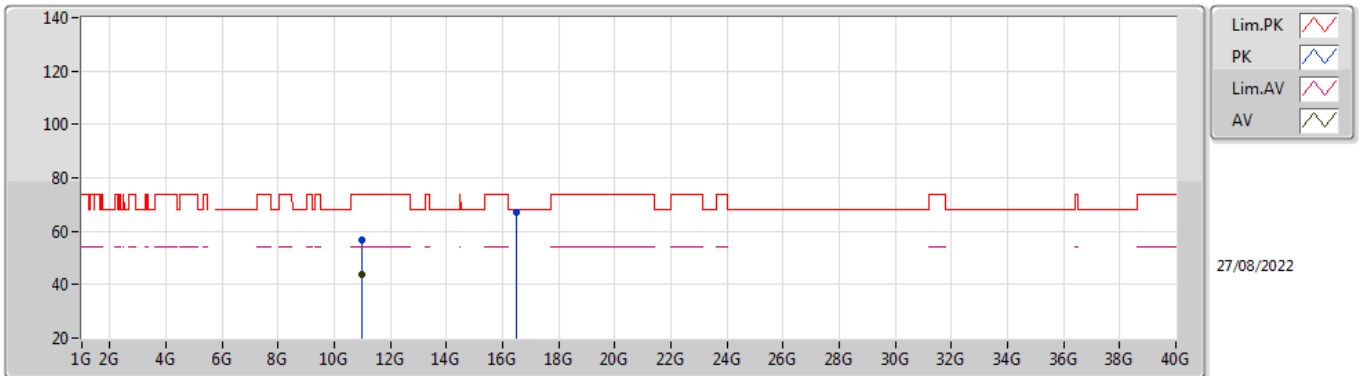

802.11ax HEW20_Nss1,(MCS0)_4TX

5500MHz_TnomVnom

EUT X_4TX
Setting 18.5
01-C-G-2

Type	Freq (Hz)	Level (dBuV/m)	Limit (dBuV/m)	Margin (dB)	Raw (dBuV)	Dist (m)	Condition	Azimuth (°)	Height (m)	Comment	AF (dB)	CL (dB)	PA (dB)
PK	10.99852G	56.81	74.00	-17.19	41.60	3	Horizontal	199	1.27	-	38.50	8.75	32.04
AV	11.00458G	43.56	54.00	-10.44	28.35	3	Horizontal	199	1.27	-	38.50	8.75	32.04
PK	16.50036G	66.90	68.20	-1.30	44.89	3	Horizontal	284	1.97	-	40.30	10.65	28.94