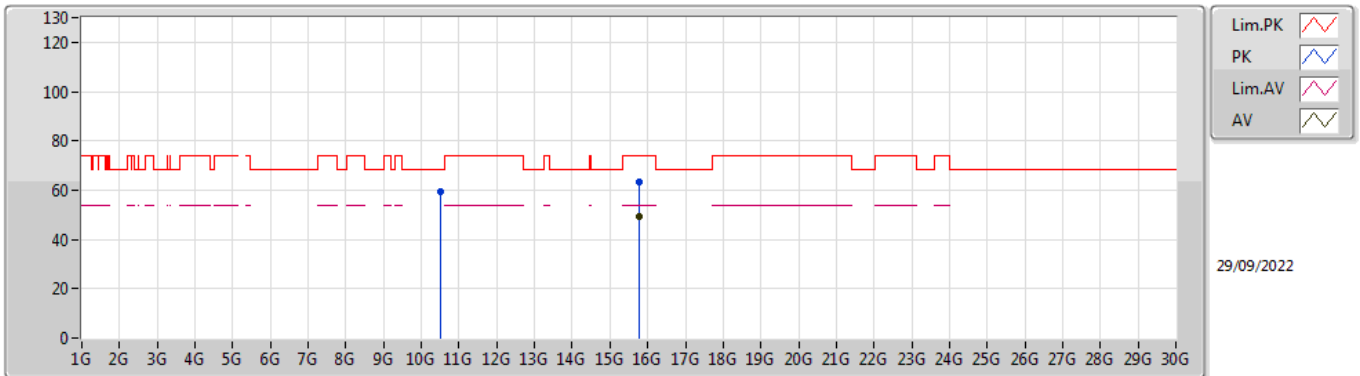

802.11ax HEW20-BF_Nss1,(MCS0)_2TX

5260MHz_TnomVnom

EUT Y_2TX
Setting 23
01-A-R-5

Type	Freq (Hz)	Level (dBuV/m)	Limit (dBuV/m)	Margin (dB)	Raw (dBuV)	Dist (m)	Condition	Azimuth (°)	Height (m)	Comment	AF (dB)	CL (dB)	PA (dB)
PK	10.52132G	59.53	68.20	-8.67	43.69	3	Vertical	240	1.80	-	38.52	8.98	31.66
PK	15.78276G	63.44	74.00	-10.56	45.07	3	Vertical	201	1.54	-	38.20	10.82	30.65
AV	15.77704G	49.52	54.00	-4.48	31.19	3	Vertical	201	1.54	-	38.16	10.82	30.65