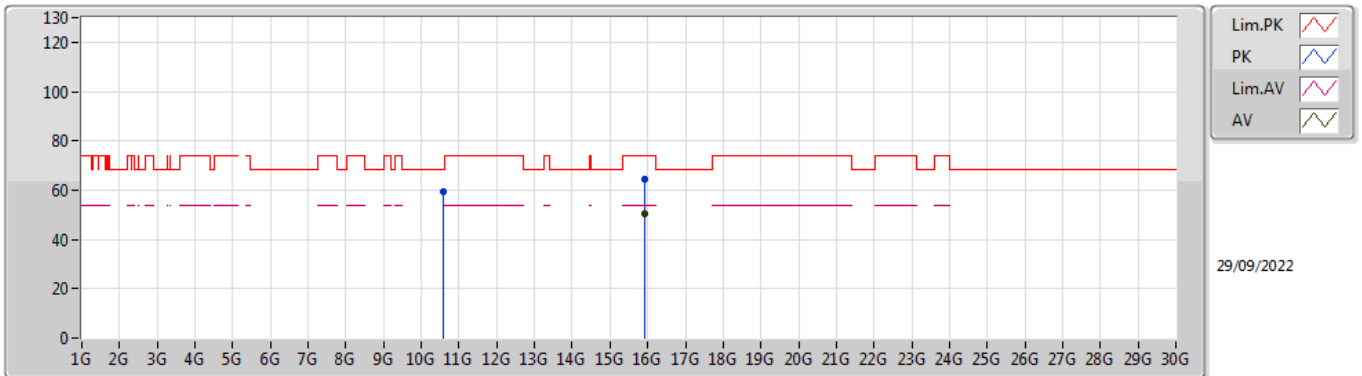

802.11ax HEW20-BF_Nss1,(MCS0)_2TX

5300MHz_TnomVnom

EUT Y_2TX
Setting 23
01-A-R-5

Type	Freq (Hz)	Level (dBuV/m)	Limit (dBuV/m)	Margin (dB)	Raw (dBuV)	Dist (m)	Condition	Azimuth (°)	Height (m)	Comment	AF (dB)	CL (dB)	PA (dB)
PK	10.59664G	59.58	68.20	-8.62	43.69	3	Horizontal	256	2.48	-	38.60	9.01	31.72
PK	15.90326G	64.26	74.00	-9.74	45.60	3	Horizontal	213	1.85	-	38.40	10.87	30.61
AV	15.90378G	50.31	54.00	-3.69	31.65	3	Horizontal	213	1.85	-	38.40	10.87	30.61