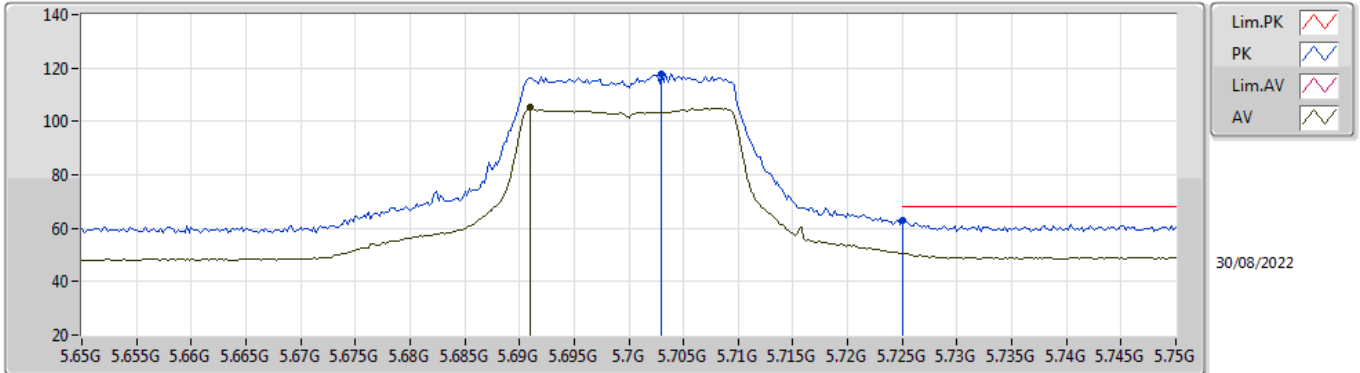

802.11ax HEW20-BF_Nss1,(MCS0)_4TX

5700MHz_TnomVnom

EUT X_4TX
Setting 20
01-C-B-5-10

Type	Freq (Hz)	Level (dBuV/m)	Limit (dBuV/m)	Margin (dB)	Raw (dBuV)	Dist (m)	Condition	Azimuth (°)	Height (m)	Comment	AF (dB)	CL (dB)	PA (dB)
PK	5.703G	117.63	Inf	-Inf	109.73	3	Horizontal	5	1.80	-	34.02	6.60	32.72
AV	5.691G	105.31	Inf	-Inf	97.41	3	Horizontal	5	1.80	-	34.02	6.60	32.72
PK	5.725G	63.01	68.20	-5.19	54.94	3	Horizontal	5	1.80	-	34.20	6.60	32.73