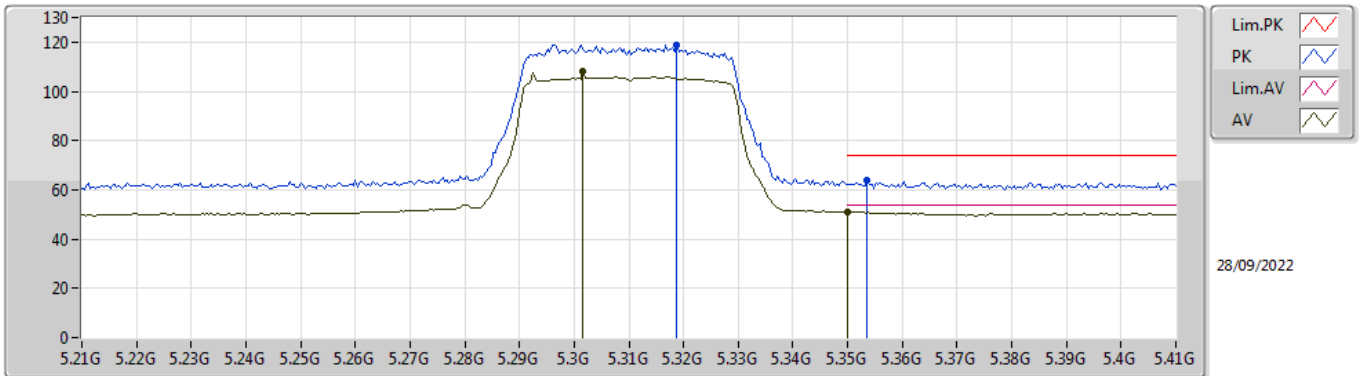

802.11ax HEW40-BF_Nss1,(MCS0)_2TX

5310MHz_TnomVnom

EUT Y_2TX
Setting 16
01-A-R-5-10

Type	Freq (Hz)	Level (dBuV/m)	Limit (dBuV/m)	Margin (dB)	Raw (dBuV)	Dist (m)	Condition	Azimuth (°)	Height (m)	Comment	AF (dB)	CL (dB)	PA (dB)
PK	5.3188G	118.86	Inf	-Inf	112.08	3	Vertical	0	1.80	-	32.94	6.56	32.72
AV	5.3016G	107.92	Inf	-Inf	101.19	3	Vertical	0	1.80	-	32.90	6.55	32.72
PK	5.3536G	64.09	74.00	-9.91	57.20	3	Vertical	0	1.80	-	33.01	6.58	32.70
AV	5.35G	50.88	54.00	-3.12	44.00	3	Vertical	0	1.80	-	33.00	6.58	32.70