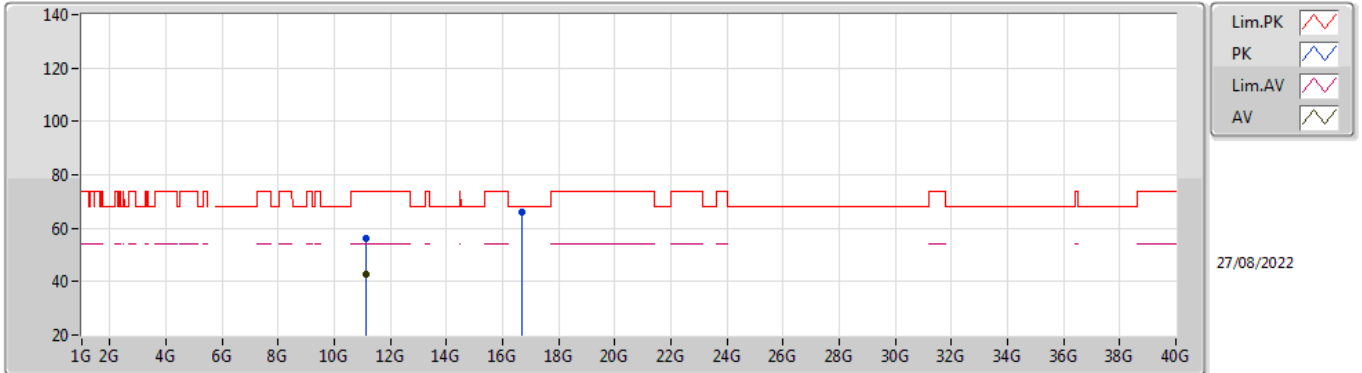

802.11ax HEW160_Nss1,(MCS0)_4TX

5570MHz_TnomVnom

EUT X_4TX
Setting 16.5
01-C-G-2

Type	Freq (Hz)	Level (dBuV/m)	Limit (dBuV/m)	Margin (dB)	Raw (dBuV)	Dist (m)	Condition	Azimuth (°)	Height (m)	Comment	AF (dB)	CL (dB)	PA (dB)
PK	11.1383G	56.35	74.00	-17.65	41.17	3	Horizontal	160	2.81	-	38.36	8.78	31.96
AV	11.1358G	42.72	54.00	-11.28	27.54	3	Horizontal	160	2.81	-	38.36	8.78	31.96
PK	16.70808G	65.99	68.20	-2.21	44.17	3	Horizontal	170	1.29	-	40.41	10.71	29.30