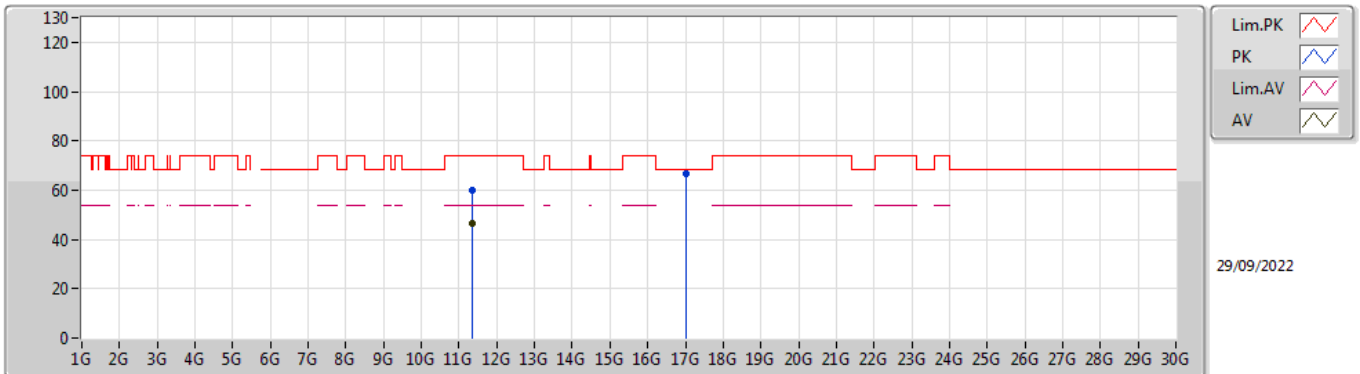

802.11ax HEW40-BF_Nss1,(MCS0)_2TX

5670MHz_TnomVnom

EUT Y_2TX
Setting 22
01-A-R-5

Type	Freq (Hz)	Level (dBuV/m)	Limit (dBuV/m)	Margin (dB)	Raw (dBuV)	Dist (m)	Condition	Azimuth (°)	Height (m)	Comment	AF (dB)	CL (dB)	PA (dB)
PK	11.3408G	60.21	74.00	-13.79	44.38	3	Horizontal	33	1.05	-	38.40	9.27	31.84
AV	11.3371G	46.40	54.00	-7.60	30.57	3	Horizontal	33	1.05	-	38.40	9.27	31.84
PK	17.0126G	66.66	68.20	-1.54	44.20	3	Horizontal	69	2.58	-	41.14	11.15	29.83