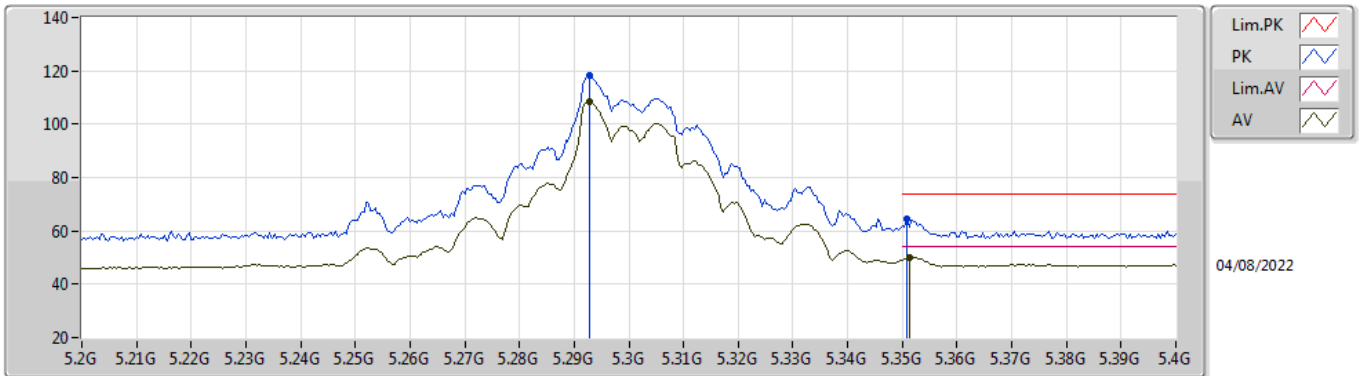

802.11a_Nss1,(6Mbps)_4TX

5300MHz_TnomVnom

EUT_X_4TX
Setting 24
01-A-S-8-10

Type	Freq (Hz)	Level (dBuV/m)	Limit (dBuV/m)	Margin (dB)	Raw (dBuV)	Dist (m)	Condition	Azimuth (°)	Height (m)	Comment	AF (dB)	CL (dB)	PA (dB)
PK	5.2928G	118.14	Inf	-Inf	111.58	3	Vertical	113	1.67	-	32.89	6.40	32.73
AV	5.2928G	108.43	Inf	-Inf	101.87	3	Vertical	113	1.67	-	32.89	6.40	32.73
PK	5.3508G	64.49	74.00	-9.51	57.79	3	Vertical	113	1.67	-	33.00	6.40	32.70
AV	5.3512G	49.92	54.00	-4.08	43.22	3	Vertical	113	1.67	-	33.00	6.40	32.70