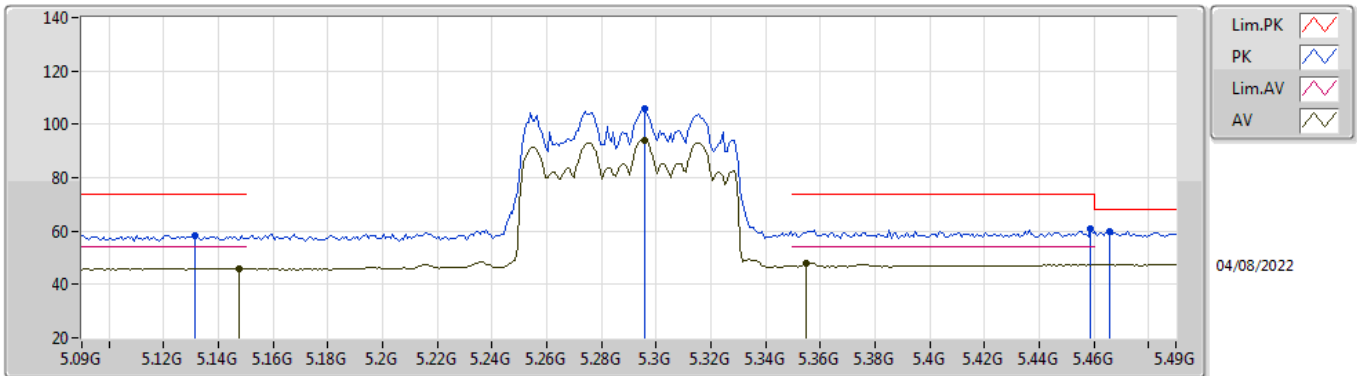

802.11ax HEW80_Nss1,(MCS0)_4TX

5290MHz_TnomVnom

EUT_X_4TX
Setting 15
01-A-S-8-10

Type	Freq (Hz)	Level (dBuV/m)	Limit (dBuV/m)	Margin (dB)	Raw (dBuV)	Dist (m)	Condition	Azimuth (°)	Height (m)	Comment	AF (dB)	CL (dB)	PA (dB)
PK	5.1316G	58.35	74.00	-15.65	52.03	3	Vertical	116	1.60	-	32.74	6.37	32.79
AV	5.1476G	45.86	54.00	-8.14	39.58	3	Vertical	116	1.60	-	32.70	6.37	32.79
PK	5.2956G	106.00	Inf	-Inf	99.44	3	Vertical	116	1.60	-	32.89	6.40	32.73
AV	5.2956G	94.11	Inf	-Inf	87.55	3	Vertical	116	1.60	-	32.89	6.40	32.73
AV	5.3548G	48.17	54.00	-5.83	41.45	3	Vertical	116	1.60	-	33.02	6.40	32.70
PK	5.4588G	60.87	74.00	-13.13	53.37	3	Vertical	116	1.60	-	33.70	6.46	32.66
PK	5.466G	59.69	68.20	-8.51	52.17	3	Vertical	116	1.60	-	33.70	6.47	32.65