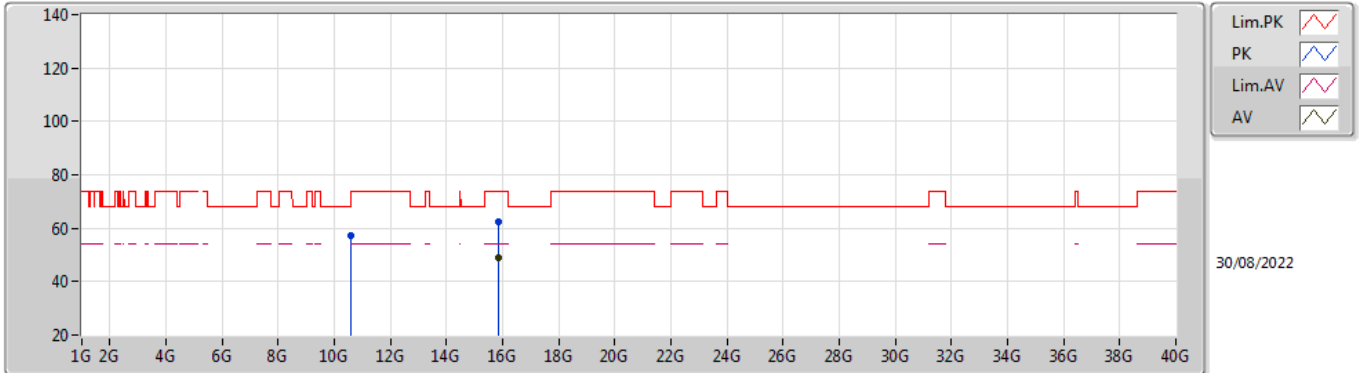

802.11ax HEW80-BF_Nss1,(MCS0)_4TX

5290MHz_TnomVnom

EUT X_4TX
Setting 22
01-C-B-5-10

Type	Freq (Hz)	Level (dBuV/m)	Limit (dBuV/m)	Margin (dB)	Raw (dBuV)	Dist (m)	Condition	Azimuth (°)	Height (m)	Comment	AF (dB)	CL (dB)	PA (dB)
PK	10.58226G	57.22	68.20	-10.98	41.70	3	Vertical	292	2.31	-	38.58	8.65	31.71
PK	15.8711G	62.26	74.00	-11.74	44.05	3	Vertical	86	2.21	-	38.37	10.46	30.62
AV	15.87406G	49.03	54.00	-4.97	30.82	3	Vertical	86	2.21	-	38.37	10.46	30.62