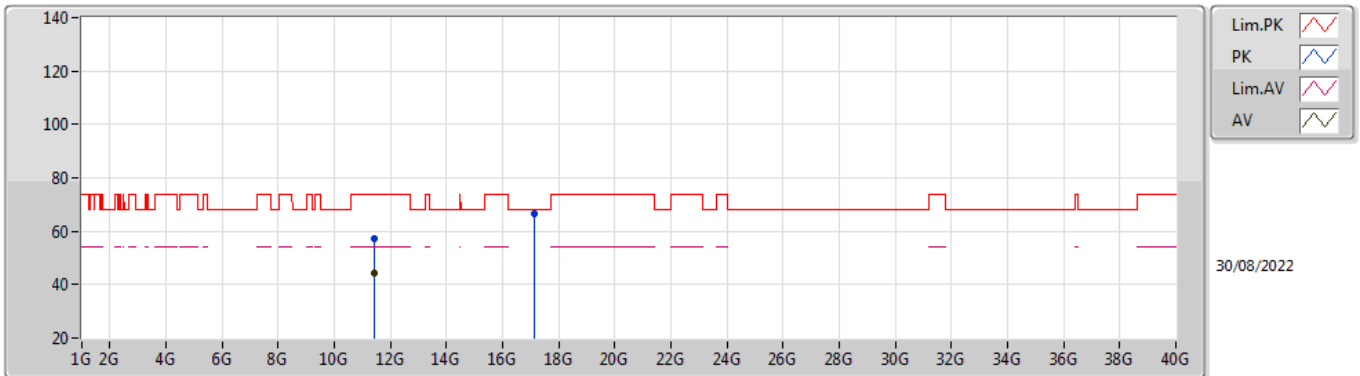

802.11ax HEW40-BF_Nss1,(MCS0)_4TX

5710MHz_TnomVnom

EUT X_4TX
Setting 25
01-C-B-5-10

Type	Freq (Hz)	Level (dBuV/m)	Limit (dBuV/m)	Margin (dB)	Raw (dBuV)	Dist (m)	Condition	Azimuth (°)	Height (m)	Comment	AF (dB)	CL (dB)	PA (dB)
PK	11.4233G	57.34	74.00	-16.66	41.87	3	Vertical	143	2.14	-	38.40	8.86	31.79
AV	11.41716G	44.29	54.00	-9.71	28.83	3	Vertical	143	2.14	-	38.40	8.85	31.79
PK	17.13206G	66.67	68.20	-1.53	44.39	3	Vertical	106	1.41	-	41.46	10.84	30.02