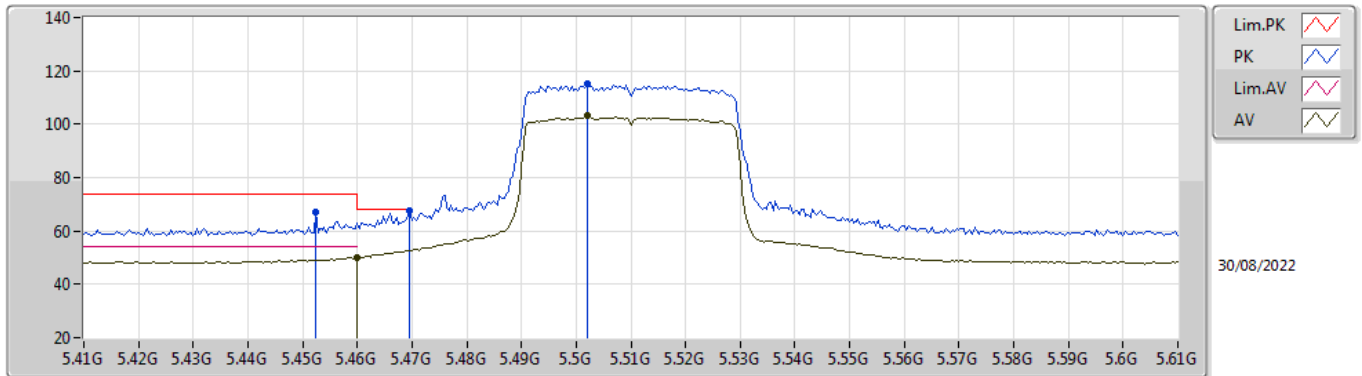

802.11ax HEW40-BF_Nss1,(MCS0)_4TX

5510MHz_TnomVnom

EUT_X_4TX
Setting 25
01-C-B-5-10

Type	Freq (Hz)	Level (dBuV/m)	Limit (dBuV/m)	Margin (dB)	Raw (dBuV)	Dist (m)	Condition	Azimuth (°)	Height (m)	Comment	AF (dB)	CL (dB)	PA (dB)
PK	5.4524G	67.26	74.00	-6.74	59.77	3	Horizontal	175	2.95	-	33.70	6.45	32.66
AV	5.46G	50.13	54.00	-3.87	42.63	3	Horizontal	175	2.95	-	33.70	6.46	32.66
PK	5.4696G	67.50	68.20	-0.70	59.98	3	Horizontal	175	2.95	-	33.70	6.47	32.65
PK	5.502G	115.15	Inf	-Inf	107.58	3	Horizontal	175	2.95	-	33.71	6.50	32.64
AV	5.502G	103.09	Inf	-Inf	95.52	3	Horizontal	175	2.95	-	33.71	6.50	32.64