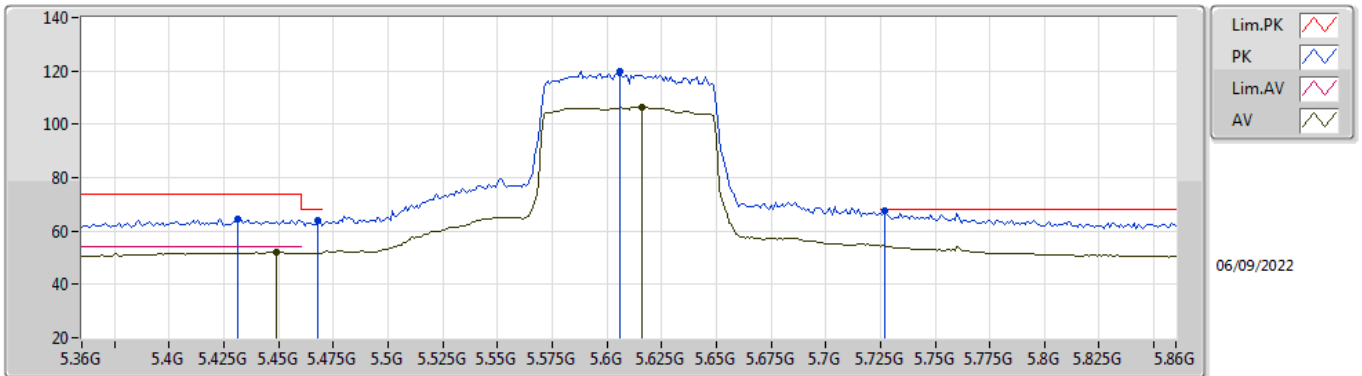

802.11ax HEW80_Nss1,(MCS0)_2TX

5610MHz_TnomVnom

EUT_V_2TX
Setting 20.5
02-F-G-4-13

Type	Freq (Hz)	Level (dBuV/m)	Limit (dBuV/m)	Margin (dB)	Raw (dBuV)	Dist (m)	Condition	Azimuth (°)	Height (m)	Comment	AF (dB)	CL (dB)	PA (dB)
PK	5.431G	64.56	74.00	-9.44	55.85	3	Horizontal	178	1.66	-	34.00	5.43	30.72
AV	5.449G	52.16	54.00	-1.84	43.43	3	Horizontal	178	1.66	-	34.00	5.45	30.72
PK	5.468G	63.84	68.20	-4.36	55.09	3	Horizontal	178	1.66	-	34.00	5.47	30.72
PK	5.606G	119.75	Inf	-Inf	111.06	3	Horizontal	178	1.66	-	33.89	5.60	30.80
AV	5.616G	106.60	Inf	-Inf	97.94	3	Horizontal	178	1.66	-	33.87	5.60	30.81
PK	5.727G	67.73	68.20	-0.47	59.17	3	Horizontal	178	1.66	-	33.85	5.60	30.89