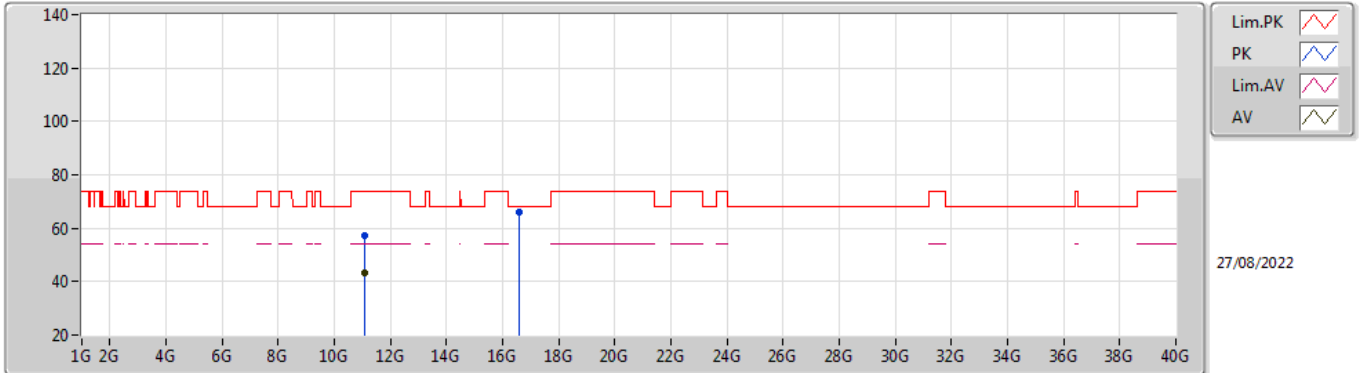

802.11ax HEW80_Nss1,(MCS0)_4TX

5530MHz_TnomVnom

EUT X_4TX
Setting 16
01-C-G-2

Type	Freq (Hz)	Level (dBuV/m)	Limit (dBuV/m)	Margin (dB)	Raw (dBuV)	Dist (m)	Condition	Azimuth (°)	Height (m)	Comment	AF (dB)	CL (dB)	PA (dB)
PK	11.06088G	57.23	74.00	-16.77	42.02	3	Horizontal	116	2.20	-	38.44	8.77	32.00
AV	11.06122G	43.13	54.00	-10.87	27.92	3	Horizontal	116	2.20	-	38.44	8.77	32.00
PK	16.59066G	66.11	68.20	-2.09	44.23	3	Horizontal	99	1.75	-	40.30	10.68	29.10