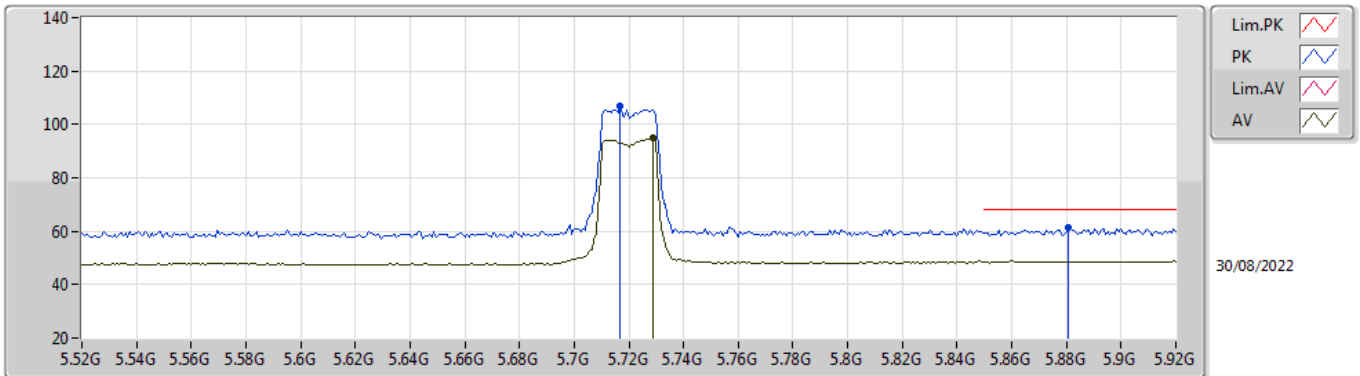

802.11ax HEW20-BF_Nss1,(MCS0)_4TX
5720MHz Straddle 5.47-5.725GHz_TnomVnom

EUT X_4TX
Setting 25
01-C-B-5-10

Type	Freq (Hz)	Level (dBuV/m)	Limit (dBuV/m)	Margin (dB)	Raw (dBuV)	Dist (m)	Condition	Azimuth (°)	Height (m)	Comment	AF (dB)	CL (dB)	PA (dB)
PK	5.7168G	106.65	Inf	-Inf	98.65	3	Vertical	118	3.00	-	34.13	6.60	32.73
AV	5.7288G	95.21	Inf	-Inf	87.11	3	Vertical	118	3.00	-	34.23	6.60	32.73
PK	5.8808G	61.14	68.20	-7.06	52.47	3	Vertical	118	3.00	-	34.86	6.60	32.79