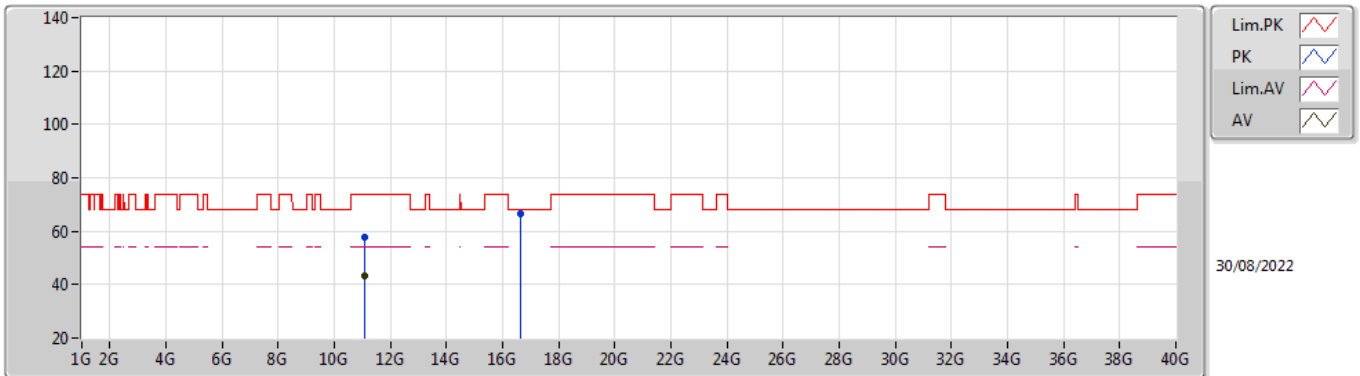

802.11ax HEW40-BF_Nss1,(MCS0)_4TX

5550MHz_TnomVnom

EUT X_4TX
Setting 25
01-C-B-5-10

Type	Freq (Hz)	Level (dBuV/m)	Limit (dBuV/m)	Margin (dB)	Raw (dBuV)	Dist (m)	Condition	Azimuth (°)	Height (m)	Comment	AF (dB)	CL (dB)	PA (dB)
PK	11.1009G	57.75	74.00	-16.25	42.55	3	Horizontal	209	1.50	-	38.40	8.78	31.98
AV	11.10022G	43.49	54.00	-10.51	28.29	3	Horizontal	209	1.50	-	38.40	8.78	31.98
PK	16.6461G	66.48	68.20	-1.72	44.63	3	Horizontal	237	1.44	-	40.35	10.69	29.19