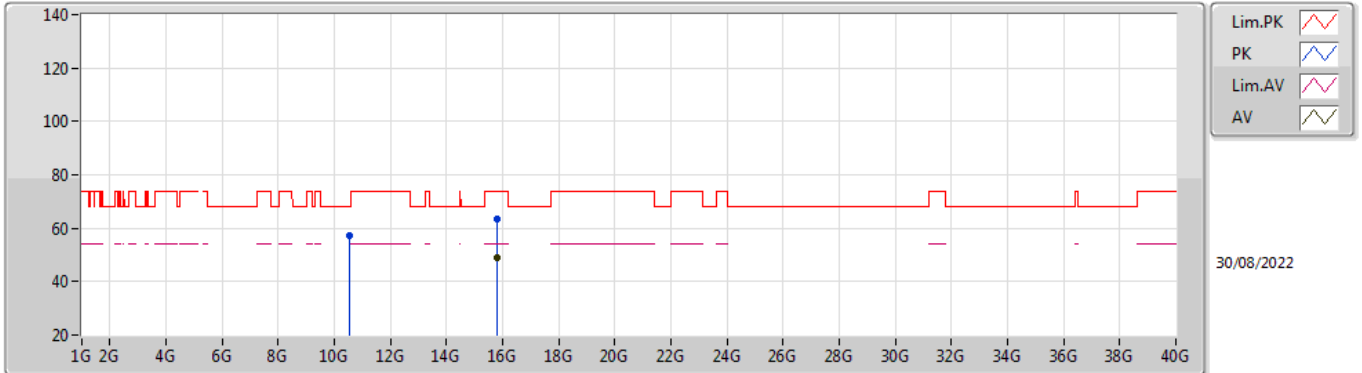

802.11ax HEW40-BF_Nss1,(MCS0)_4TX

5270MHz_TnomVnom

EUT X_4TX
Setting 25
01-C-B-5-10

Type	Freq (Hz)	Level (dBuV/m)	Limit (dBuV/m)	Margin (dB)	Raw (dBuV)	Dist (m)	Condition	Azimuth (°)	Height (m)	Comment	AF (dB)	CL (dB)	PA (dB)
PK	10.5437G	57.06	68.20	-11.14	41.55	3	Horizontal	336	1.44	-	38.54	8.64	31.67
PK	15.81438G	63.22	74.00	-10.78	45.11	3	Horizontal	318	2.77	-	38.31	10.44	30.64
AV	15.80864G	49.06	54.00	-4.94	30.95	3	Horizontal	318	2.77	-	38.31	10.44	30.64