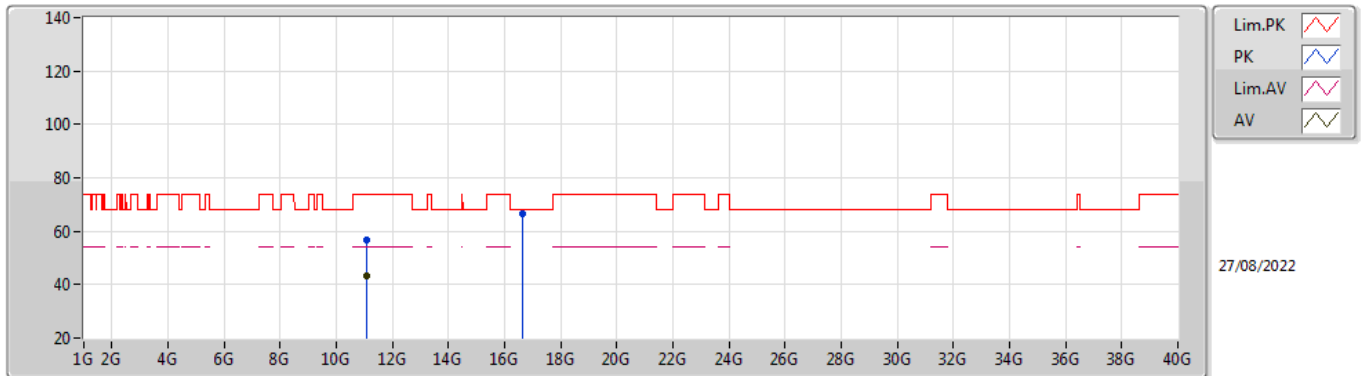

802.11ax HEW40_Nss1,(MCS0)_4TX

5550MHz_TnomVnom

EUT X_4TX
Setting 21.5
01-C-G-2

Type	Freq (Hz)	Level (dBuV/m)	Limit (dBuV/m)	Margin (dB)	Raw (dBuV)	Dist (m)	Condition	Azimuth (°)	Height (m)	Comment	AF (dB)	CL (dB)	PA (dB)
PK	11.10204G	56.65	74.00	-17.35	41.45	3	Vertical	92	1.87	-	38.40	8.78	31.98
AV	11.09928G	43.05	54.00	-10.95	27.86	3	Vertical	92	1.87	-	38.40	8.77	31.98
PK	16.65022G	66.58	68.20	-1.62	44.73	3	Vertical	162	1.57	-	40.35	10.70	29.20