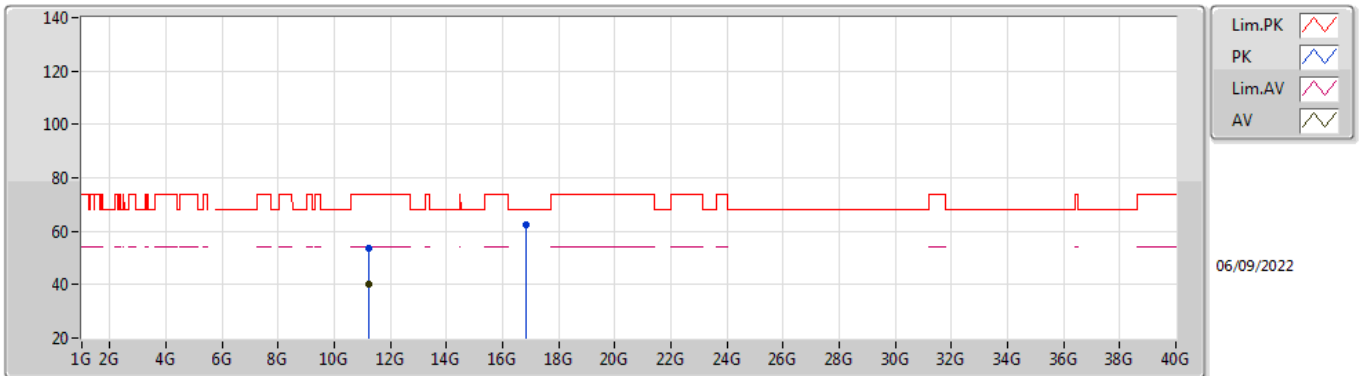

802.11ax HEW80_Nss1,(MCS0)_2TX

5610MHz_TnomVnom

EUT Y_2TX
Setting 20.5
02-F-G-4

Type	Freq (Hz)	Level (dBuV/m)	Limit (dBuV/m)	Margin (dB)	Raw (dBuV)	Dist (m)	Condition	Azimuth (°)	Height (m)	Comment	AF (dB)	CL (dB)	PA (dB)
PK	11.23068G	53.54	74.00	-20.46	38.96	3	Vertical	350	2.66	-	38.80	7.79	32.01
AV	11.20614G	40.01	54.00	-13.99	25.43	3	Vertical	350	2.66	-	38.80	7.78	32.00
PK	16.83222G	62.60	68.20	-5.60	42.18	3	Vertical	231	1.61	-	40.50	10.42	30.50