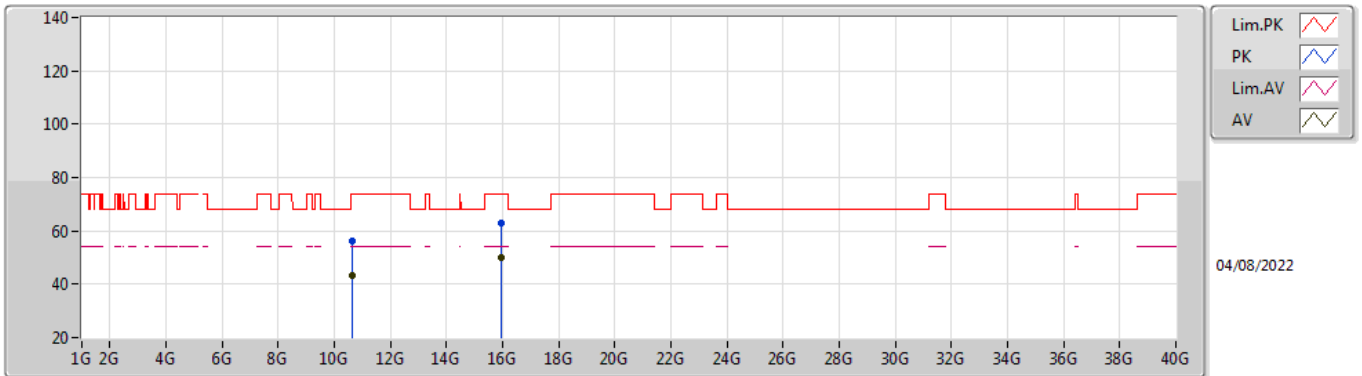

802.11a_Nss1,(6Mbps)_4TX

5320MHz_TnomVnom

EUT_X_4TX
Setting 19.5
01-A-S-8

Type	Freq (Hz)	Level (dBuV/m)	Limit (dBuV/m)	Margin (dB)	Raw (dBuV)	Dist (m)	Condition	Azimuth (°)	Height (m)	Comment	AF (dB)	CL (dB)	PA (dB)
PK	10.64312G	56.39	74.00	-17.61	40.88	3	Vertical	291	1.19	-	38.60	8.66	31.75
AV	10.63848G	43.10	54.00	-10.90	27.59	3	Vertical	291	1.19	-	38.60	8.66	31.75
PK	15.9565G	62.95	74.00	-11.05	44.65	3	Vertical	338	2.25	-	38.40	10.49	30.59
AV	15.96308G	50.14	54.00	-3.86	31.84	3	Vertical	338	2.25	-	38.40	10.49	30.59