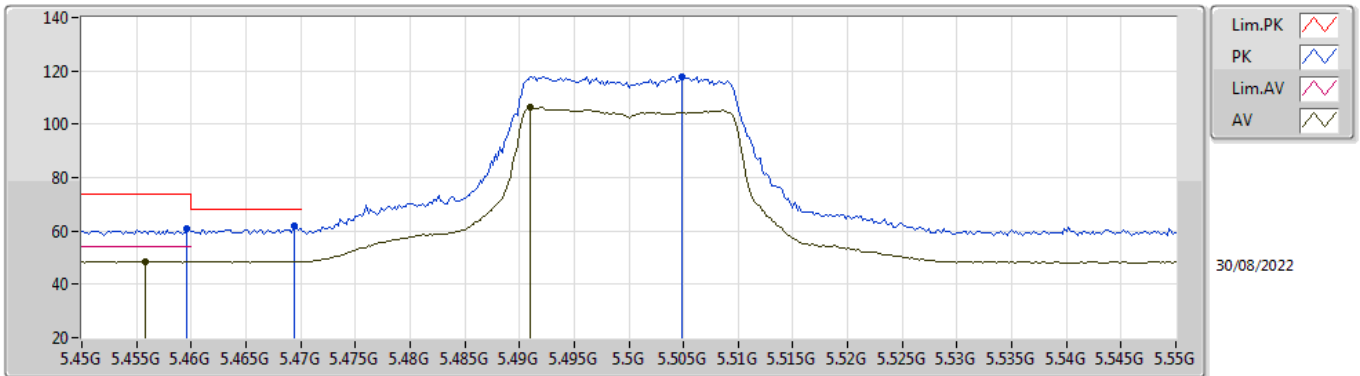

802.11ax HEW20-BF_Nss1,(MCS0)_4TX

5500MHz_TnomVnom

EUT_X_4TX
Setting 20
01-C-B-5-10

Type	Freq (Hz)	Level (dBuV/m)	Limit (dBuV/m)	Margin (dB)	Raw (dBuV)	Dist (m)	Condition	Azimuth (°)	Height (m)	Comment	AF (dB)	CL (dB)	PA (dB)
PK	5.4596G	60.68	74.00	-13.32	53.18	3	Horizontal	360	2.72	-	33.70	6.46	32.66
AV	5.4558G	48.57	54.00	-5.43	41.07	3	Horizontal	360	2.72	-	33.70	6.46	32.66
PK	5.4694G	61.66	68.20	-6.54	54.14	3	Horizontal	360	2.72	-	33.70	6.47	32.65
PK	5.5048G	117.92	Inf	-Inf	110.34	3	Horizontal	360	2.72	-	33.72	6.50	32.64
AV	5.491G	106.60	Inf	-Inf	99.05	3	Horizontal	360	2.72	-	33.70	6.49	32.64