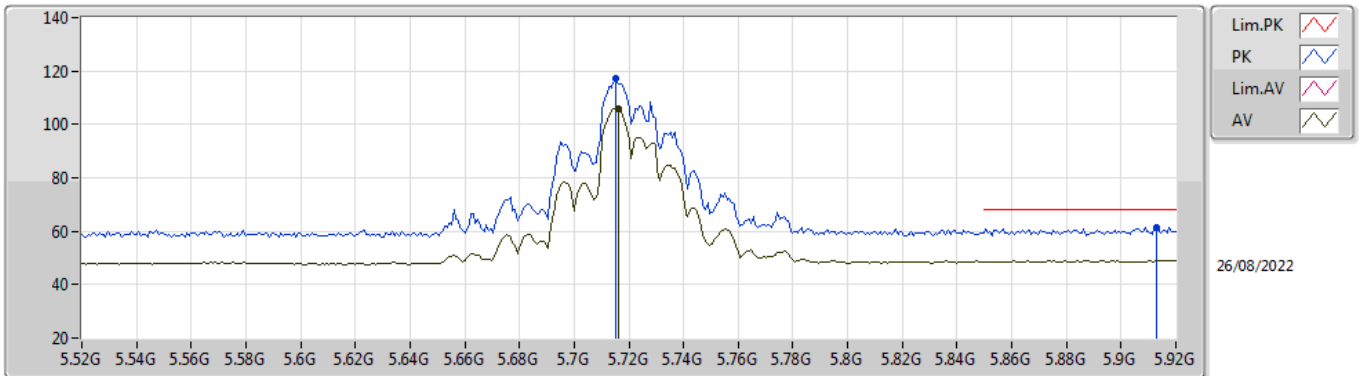

802.11ax HEW20_Nss1,(MCS0)_4TX

5720MHz Straddle 5.47-5.725GHz_TnomVnom

EUT X_4TX
Setting 23.5
01-A-R-5-10

Type	Freq (Hz)	Level (dBuV/m)	Limit (dBuV/m)	Margin (dB)	Raw (dBuV)	Dist (m)	Condition	Azimuth (°)	Height (m)	Comment	AF (dB)	CL (dB)	PA (dB)
PK	5.7152G	117.19	Inf	-Inf	109.20	3	Vertical	252	2.14	-	34.12	6.60	32.73
AV	5.716G	105.75	Inf	-Inf	97.75	3	Vertical	252	2.14	-	34.13	6.60	32.73
PK	5.9128G	61.63	68.20	-6.57	52.89	3	Vertical	252	2.14	-	34.95	6.60	32.81