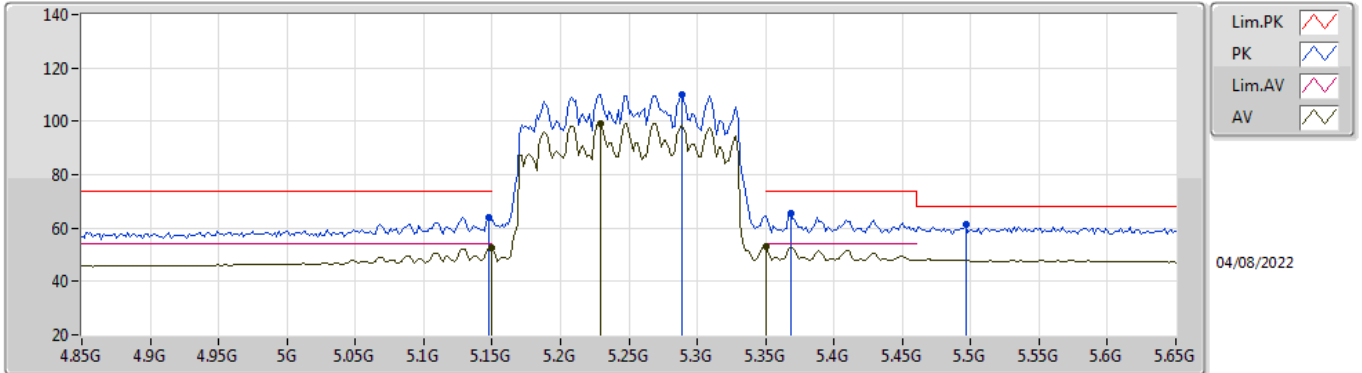

802.11ax HEW160_Nss1,(MCS0)_4TX

5250MHz Straddle 5.25-5.35GHz_TnomVnom

EUT_X_4TX
Setting 14.5
01-A-S-8-10

Type	Freq (Hz)	Level (dBuV/m)	Limit (dBuV/m)	Margin (dB)	Raw (dBuV)	Dist (m)	Condition	Azimuth (°)	Height (m)	Comment	AF (dB)	CL (dB)	PA (dB)
PK	5.1476G	64.09	74.00	-9.91	57.81	3	Horizontal	2	2.43	-	32.70	6.37	32.79
AV	5.1492G	52.76	54.00	-1.24	46.48	3	Horizontal	2	2.43	-	32.70	6.37	32.79
PK	5.2884G	110.02	Inf	-Inf	103.47	3	Horizontal	2	2.43	-	32.88	6.40	32.73
AV	5.2292G	99.25	Inf	-Inf	92.84	3	Horizontal	2	2.43	-	32.76	6.40	32.75
PK	5.3684G	65.63	74.00	-8.37	58.86	3	Horizontal	2	2.43	-	33.07	6.40	32.70
AV	5.35G	52.96	54.00	-1.04	46.26	3	Horizontal	2	2.43	-	33.00	6.40	32.70
PK	5.4964G	61.43	68.20	-6.77	53.87	3	Horizontal	2	2.43	-	33.70	6.50	32.64