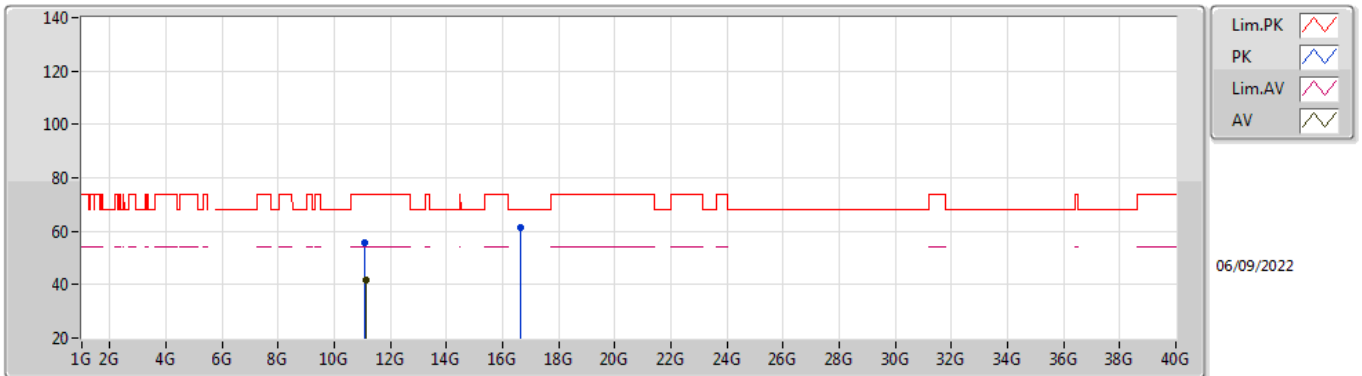

802.11ax HEW40_Nss1,(MCS0)_2TX

5550MHz_TnomVnom

EUT Y_2TX
Setting 21.5
02-F-G-4

Type	Freq (Hz)	Level (dBuV/m)	Limit (dBuV/m)	Margin (dB)	Raw (dBuV)	Dist (m)	Condition	Azimuth (°)	Height (m)	Comment	AF (dB)	CL (dB)	PA (dB)
PK	11.09874G	55.48	74.00	-18.52	41.00	3	Vertical	28	1.80	-	38.70	7.74	31.96
AV	11.10744G	41.53	54.00	-12.47	27.04	3	Vertical	28	1.80	-	38.71	7.74	31.96
PK	16.65362G	61.46	68.20	-6.74	42.38	3	Vertical	21	1.89	-	39.51	10.33	30.76