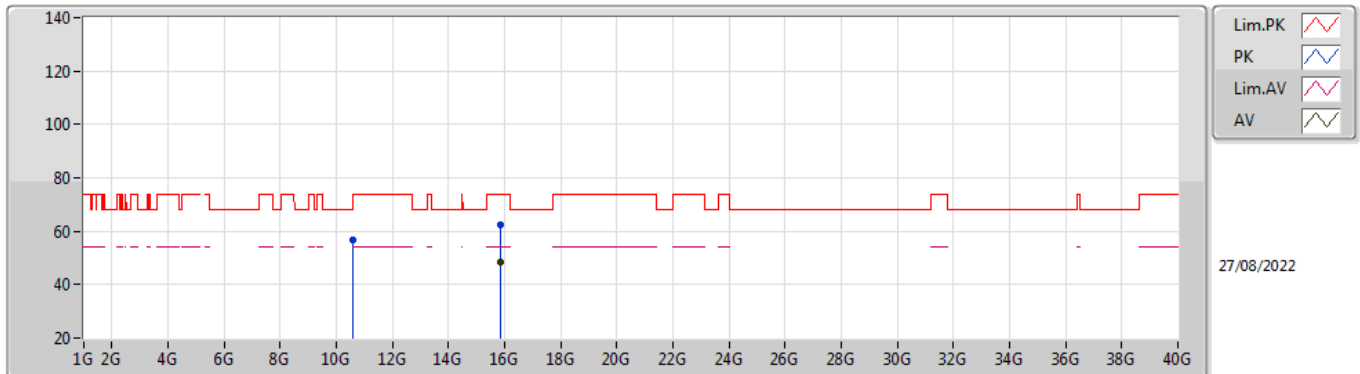

802.11ax HEW80_Nss1,(MCS0)_4TX

5290MHz_TnomVnom

EUT X_4TX
Setting 15
01-C-G-2

Type	Freq (Hz)	Level (dBuV/m)	Limit (dBuV/m)	Margin (dB)	Raw (dBuV)	Dist (m)	Condition	Azimuth (°)	Height (m)	Comment	AF (dB)	CL (dB)	PA (dB)
PK	10.58314G	56.73	68.20	-11.47	41.21	3	Horizontal	22	2.09	-	38.58	8.65	31.71
PK	15.8677G	62.42	74.00	-11.58	44.21	3	Horizontal	313	2.30	-	38.37	10.46	30.62
AV	15.87242G	48.69	54.00	-5.31	30.48	3	Horizontal	313	2.30	-	38.37	10.46	30.62