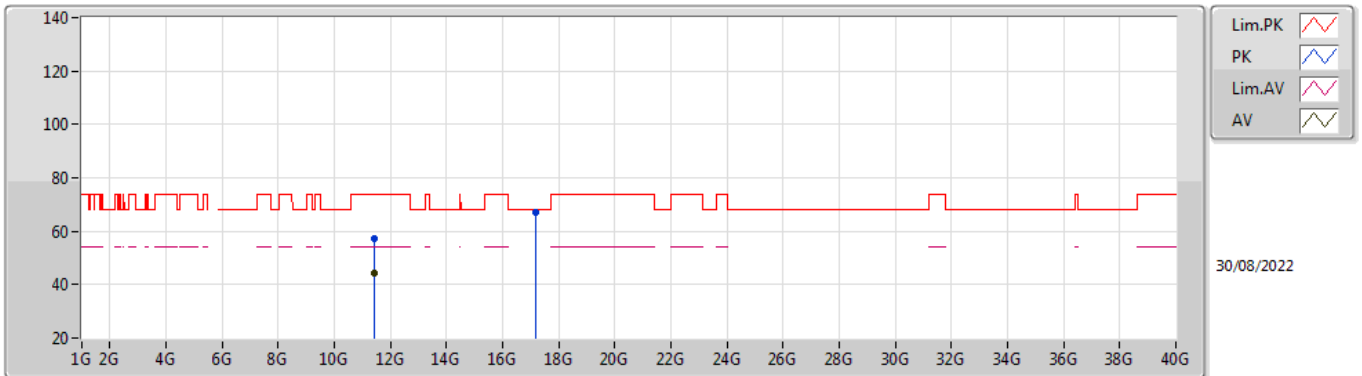

802.11ax HEW20-BF_Nss1,(MCS0)_4TX
5720MHz Straddle 5.47-5.725GHz_TnomVnom

EUT X_4TX
Setting 25
01-C-B-5

Type	Freq (Hz)	Level (dBuV/m)	Limit (dBuV/m)	Margin (dB)	Raw (dBuV)	Dist (m)	Condition	Azimuth (°)	Height (m)	Comment	AF (dB)	CL (dB)	PA (dB)
PK	11.43916G	57.04	74.00	-16.96	41.56	3	Horizontal	230	1.84	-	38.40	8.86	31.78
AV	11.44434G	44.12	54.00	-9.88	28.63	3	Horizontal	230	1.84	-	38.40	8.86	31.77
PK	17.15588G	67.03	68.20	-1.17	44.72	3	Horizontal	37	1.40	-	41.51	10.85	30.05