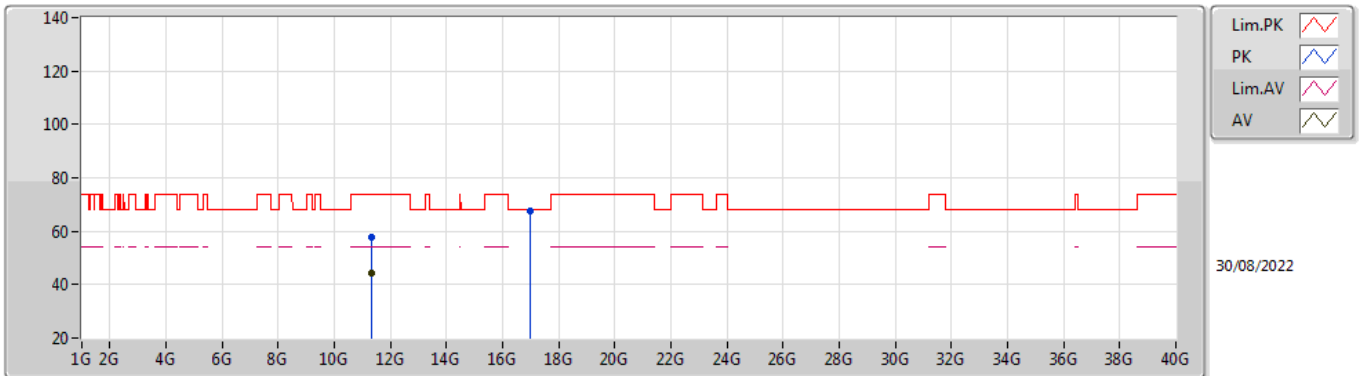

802.11ax HEW40-BF_Nss1,(MCS0)_4TX

5670MHz_TnomVnom

EUT X_4TX
Setting 25
01-C-B-5-10

Type	Freq (Hz)	Level (dBuV/m)	Limit (dBuV/m)	Margin (dB)	Raw (dBuV)	Dist (m)	Condition	Azimuth (°)	Height (m)	Comment	AF (dB)	CL (dB)	PA (dB)
PK	11.34238G	57.91	74.00	-16.09	42.50	3	Vertical	276	2.72	-	38.40	8.84	31.83
AV	11.34456G	44.15	54.00	-9.85	28.74	3	Vertical	276	2.72	-	38.40	8.84	31.83
PK	17.0081G	67.38	68.20	-0.82	45.28	3	Vertical	117	2.57	-	41.12	10.80	29.82