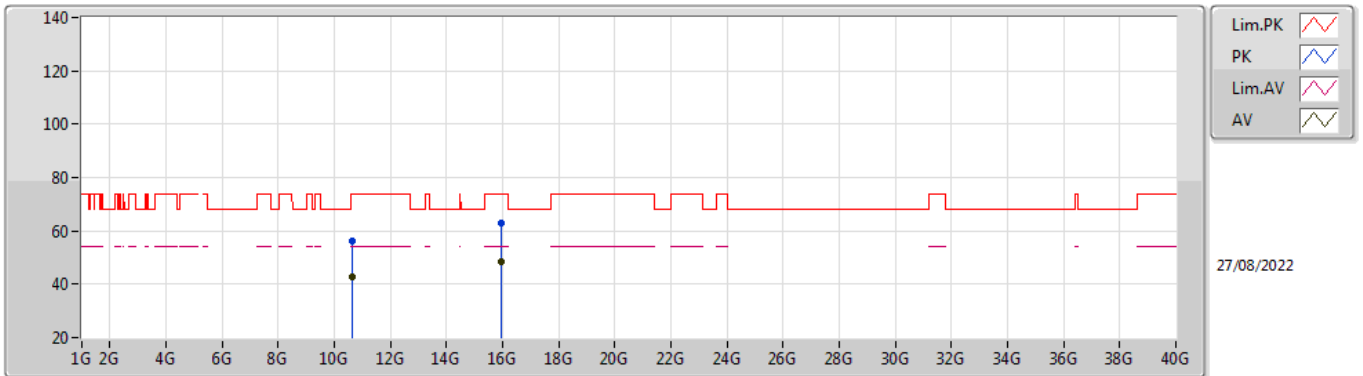

802.11ax HEW40_Nss1,(MCS0)_4TX

5310MHz_TnomVnom

EUT X_4TX
Setting 16
01-C-G-2

Type	Freq (Hz)	Level (dBuV/m)	Limit (dBuV/m)	Margin (dB)	Raw (dBuV)	Dist (m)	Condition	Azimuth (°)	Height (m)	Comment	AF (dB)	CL (dB)	PA (dB)
PK	10.61612G	55.99	74.00	-18.01	40.47	3	Horizontal	290	1.86	-	38.60	8.65	31.73
AV	10.61542G	42.58	54.00	-11.42	27.06	3	Horizontal	290	1.86	-	38.60	8.65	31.73
PK	15.92728G	62.77	74.00	-11.23	44.49	3	Horizontal	147	2.59	-	38.40	10.48	30.60
AV	15.93392G	48.48	54.00	-5.52	30.20	3	Horizontal	147	2.59	-	38.40	10.48	30.60