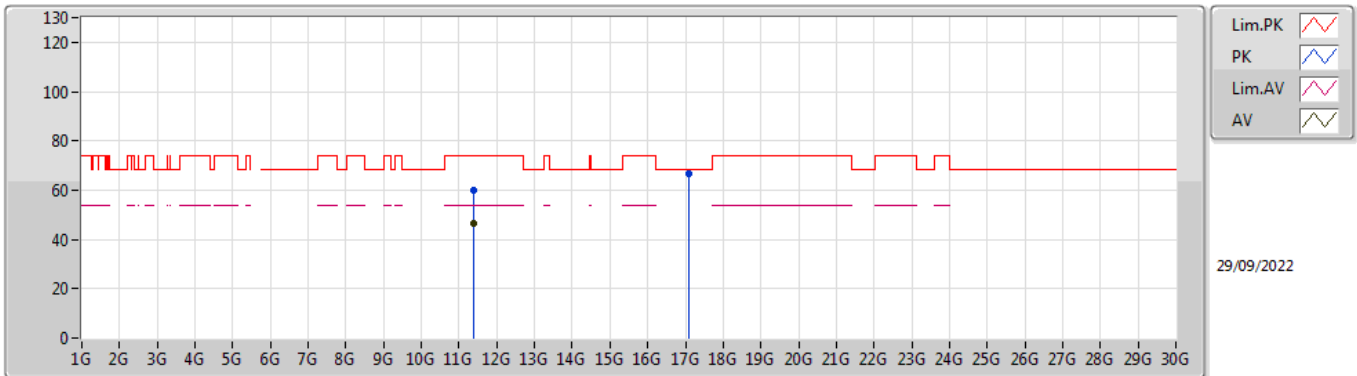

802.11ax HEW20-BF_Nss1,(MCS0)_2TX

5700MHz_TnomVnom

EUT Y_2TX
Setting 19
01-A-R-5

Type	Freq (Hz)	Level (dBuV/m)	Limit (dBuV/m)	Margin (dB)	Raw (dBuV)	Dist (m)	Condition	Azimuth (°)	Height (m)	Comment	AF (dB)	CL (dB)	PA (dB)
PK	11.40318G	59.77	74.00	-14.23	43.88	3	Vertical	205	1.11	-	38.40	9.29	31.80
AV	11.40368G	46.47	54.00	-7.53	30.58	3	Vertical	205	1.11	-	38.40	9.29	31.80
PK	17.09638G	66.86	68.20	-1.34	44.26	3	Vertical	191	2.26	-	41.39	11.17	29.96