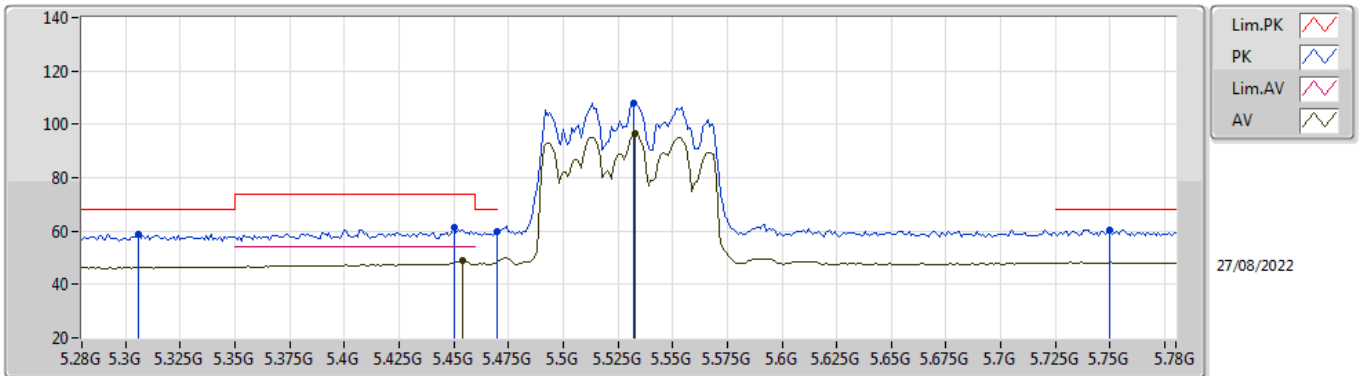

802.11ax HEW80_Nss1,(MCS0)_4TX

5530MHz_TnomVnom

EUT_X_4TX
Setting 16
01-A-R-5-10

Type	Freq (Hz)	Level (dBuV/m)	Limit (dBuV/m)	Margin (dB)	Raw (dBuV)	Dist (m)	Condition	Azimuth (°)	Height (m)	Comment	AF (dB)	CL (dB)	PA (dB)
PK	5.306G	58.65	68.20	-9.55	52.06	3	Vertical	265	2.45	-	32.91	6.40	32.72
PK	5.45G	61.28	74.00	-12.72	53.79	3	Vertical	265	2.45	-	33.70	6.45	32.66
AV	5.454G	48.76	54.00	-5.24	41.27	3	Vertical	265	2.45	-	33.70	6.45	32.66
PK	5.47G	59.61	68.20	-8.59	52.09	3	Vertical	265	2.45	-	33.70	6.47	32.65
PK	5.532G	107.88	Inf	-Inf	100.17	3	Vertical	265	2.45	-	33.83	6.53	32.65
AV	5.533G	96.50	Inf	-Inf	88.79	3	Vertical	265	2.45	-	33.83	6.53	32.65
PK	5.75G	60.46	68.20	-7.74	52.20	3	Vertical	265	2.45	-	34.40	6.60	32.74