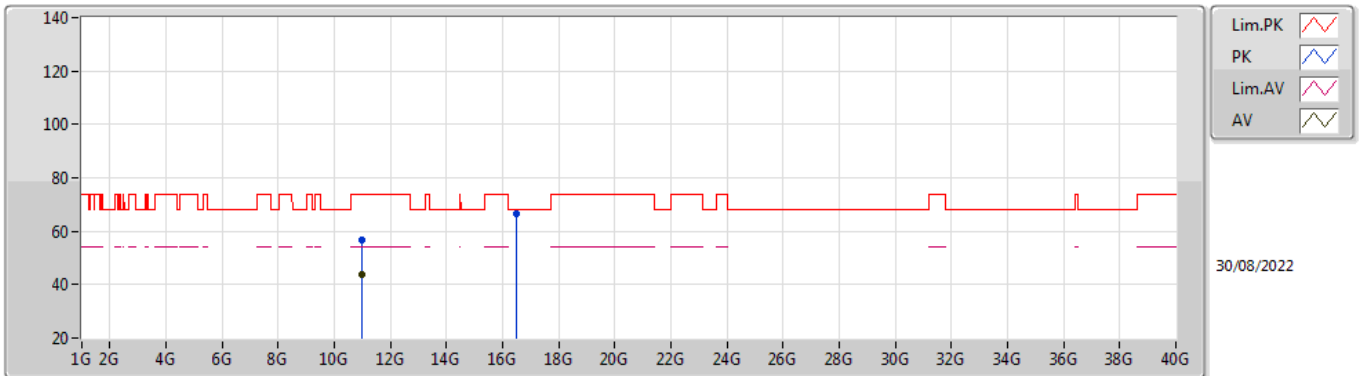

802.11ax HEW20-BF_Nss1,(MCS0)_4TX

5500MHz_TnomVnom

EUT X_4TX
Setting 20
01-C-B-5

Type	Freq (Hz)	Level (dBuV/m)	Limit (dBuV/m)	Margin (dB)	Raw (dBuV)	Dist (m)	Condition	Azimuth (°)	Height (m)	Comment	AF (dB)	CL (dB)	PA (dB)
PK	10.99914G	56.85	74.00	-17.15	41.64	3	Vertical	252	2.25	-	38.50	8.75	32.04
AV	10.99752G	43.63	54.00	-10.37	28.42	3	Vertical	252	2.25	-	38.50	8.75	32.04
PK	16.50134G	66.54	68.20	-1.66	44.53	3	Vertical	94	2.62	-	40.30	10.65	28.94