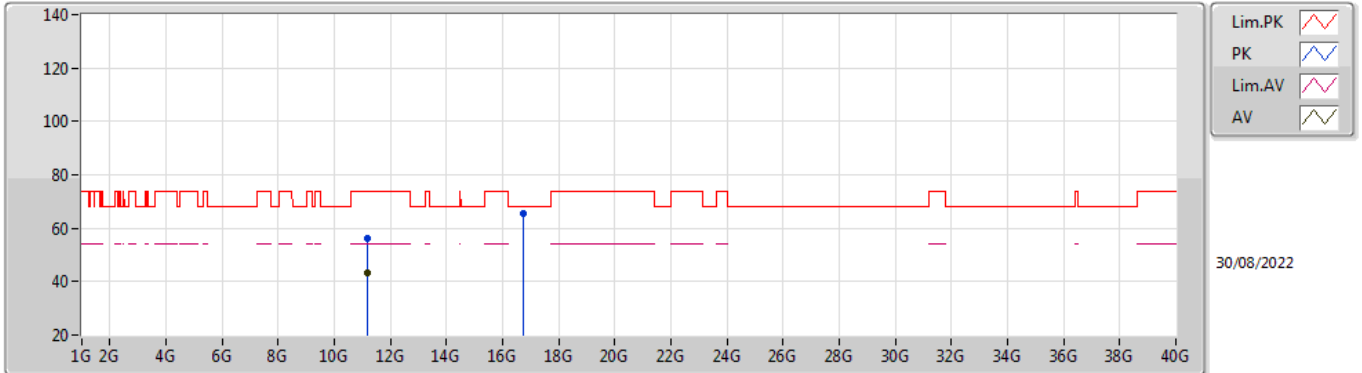

802.11ax HEW20-BF_Nss1,(MCS0)_4TX

5580MHz_TnomVnom

EUT X_4TX
Setting 20
01-C-B-5

Type	Freq (Hz)	Level (dBuV/m)	Limit (dBuV/m)	Margin (dB)	Raw (dBuV)	Dist (m)	Condition	Azimuth (°)	Height (m)	Comment	AF (dB)	CL (dB)	PA (dB)
PK	11.15876G	56.09	74.00	-17.91	40.90	3	Vertical	283	1.66	-	38.34	8.79	31.94
AV	11.16118G	43.10	54.00	-10.90	27.91	3	Vertical	283	1.66	-	38.34	8.79	31.94
PK	16.73668G	65.45	68.20	-2.75	43.64	3	Vertical	32	1.97	-	40.44	10.72	29.35