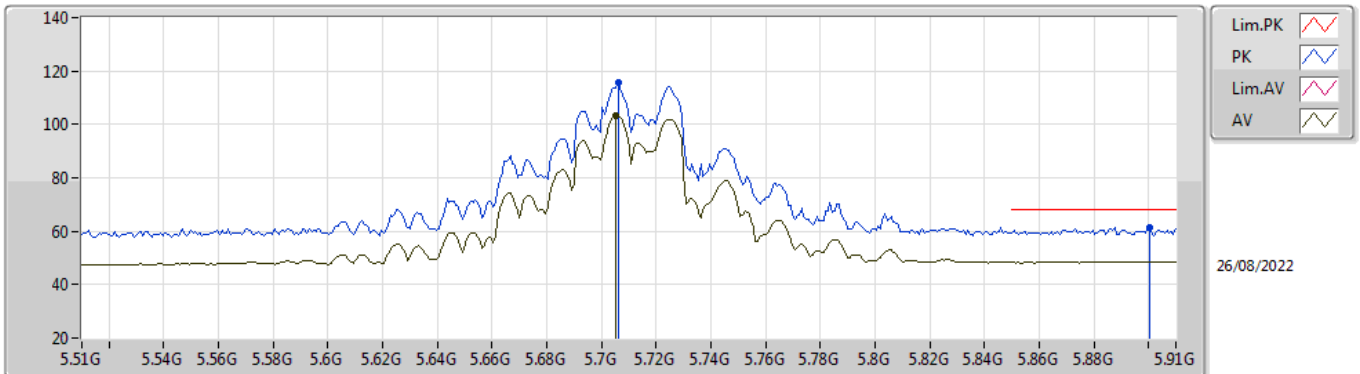

802.11ax HEW40_Nss1,(MCS0)_4TX

5710MHz Straddle 5.47-5.725GHz_TnomVnom

EUT X_4TX
Setting 25
01-A-R-5-10

Type	Freq (Hz)	Level (dBuV/m)	Limit (dBuV/m)	Margin (dB)	Raw (dBuV)	Dist (m)	Condition	Azimuth (°)	Height (m)	Comment	AF (dB)	CL (dB)	PA (dB)
PK	5.706G	115.61	Inf	-Inf	107.68	3	Vertical	250	2.15	-	34.05	6.60	32.72
AV	5.7052G	103.39	Inf	-Inf	95.47	3	Vertical	250	2.15	-	34.04	6.60	32.72
PK	5.9004G	61.43	68.20	-6.77	52.73	3	Vertical	250	2.15	-	34.90	6.60	32.80