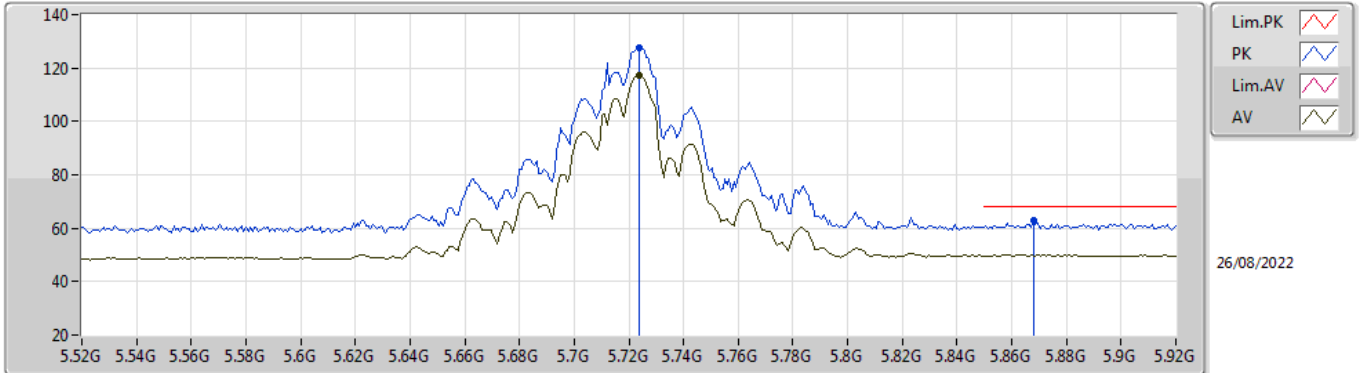

802.11ax HEW20_Nss1,(MCS0)_4TX

5720MHz Straddle 5.47-5.725GHz_TnomVnom

EUT X_4TX
Setting 23.5
01-A-R-5-10

Type	Freq (Hz)	Level (dBuV/m)	Limit (dBuV/m)	Margin (dB)	Raw (dBuV)	Dist (m)	Condition	Azimuth (°)	Height (m)	Comment	AF (dB)	CL (dB)	PA (dB)
PK	5.724G	127.50	Inf	-Inf	119.44	3	Horizontal	353	1.79	-	34.19	6.60	32.73
AV	5.724G	117.05	Inf	-Inf	108.99	3	Horizontal	353	1.79	-	34.19	6.60	32.73
PK	5.868G	62.95	68.20	-5.25	54.30	3	Horizontal	353	1.79	-	34.84	6.60	32.79