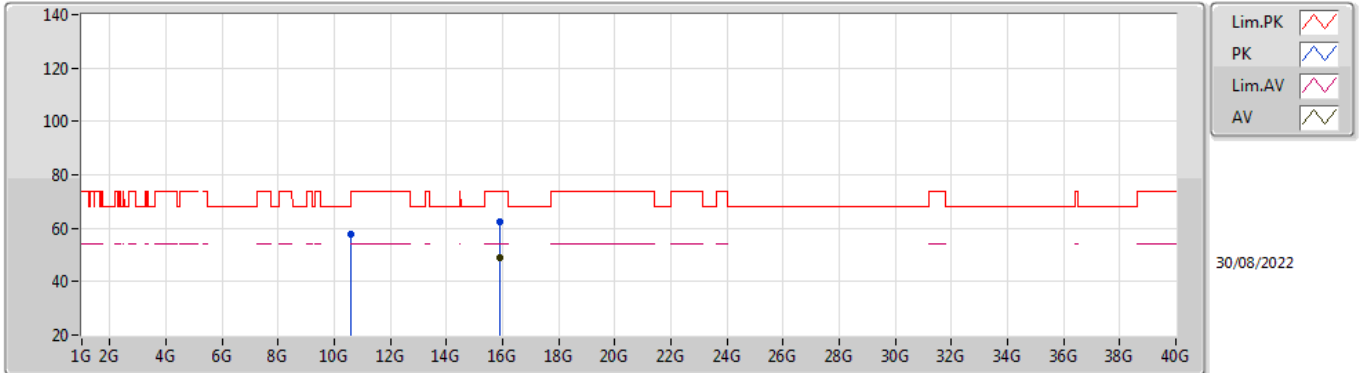

802.11ax HEW20-BF_Nss1,(MCS0)_4TX

5300MHz_TnomVnom

EUT X_4TX
Setting 25
01-C-S-8

Type	Freq (Hz)	Level (dBuV/m)	Limit (dBuV/m)	Margin (dB)	Raw (dBuV)	Dist (m)	Condition	Azimuth (°)	Height (m)	Comment	AF (dB)	CL (dB)	PA (dB)
PK	10.59732G	57.96	68.20	-10.24	42.43	3	Horizontal	326	2.19	-	38.60	8.65	31.72
PK	15.89722G	62.35	74.00	-11.65	44.09	3	Horizontal	51	2.71	-	38.40	10.47	30.61
AV	15.90464G	49.16	54.00	-4.84	30.90	3	Horizontal	51	2.71	-	38.40	10.47	30.61