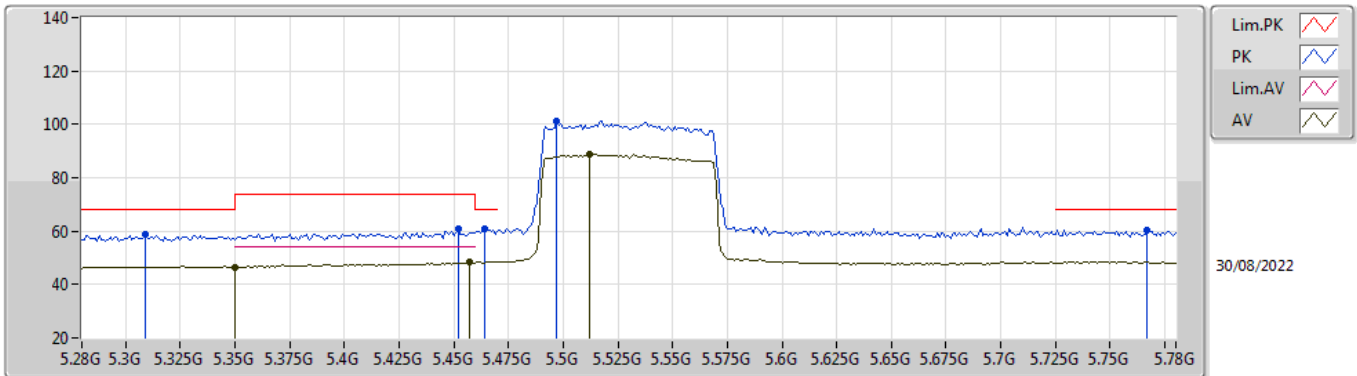

802.11ax HEW80-BF_Nss1,(MCS0)_4TX

5530MHz_TnomVnom

EUT_X_4TX
Setting 25
01-C-B-5-10

Type	Freq (Hz)	Level (dBuV/m)	Limit (dBuV/m)	Margin (dB)	Raw (dBuV)	Dist (m)	Condition	Azimuth (°)	Height (m)	Comment	AF (dB)	CL (dB)	PA (dB)
PK	5.309G	58.93	68.20	-9.27	52.33	3	Vertical	72	2.76	-	32.92	6.40	32.72
AV	5.35G	46.52	54.00	-7.48	39.82	3	Vertical	72	2.76	-	33.00	6.40	32.70
PK	5.452G	60.90	74.00	-13.10	53.41	3	Vertical	72	2.76	-	33.70	6.45	32.66
AV	5.457G	48.22	54.00	-5.78	40.72	3	Vertical	72	2.76	-	33.70	6.46	32.66
PK	5.464G	60.76	68.20	-7.44	53.26	3	Vertical	72	2.76	-	33.70	6.46	32.66
PK	5.497G	101.03	Inf	-Inf	93.47	3	Vertical	72	2.76	-	33.70	6.50	32.64
AV	5.512G	88.75	Inf	-Inf	81.13	3	Vertical	72	2.76	-	33.75	6.51	32.64
PK	5.767G	60.27	68.20	-7.93	52.02	3	Vertical	72	2.76	-	34.40	6.60	32.75