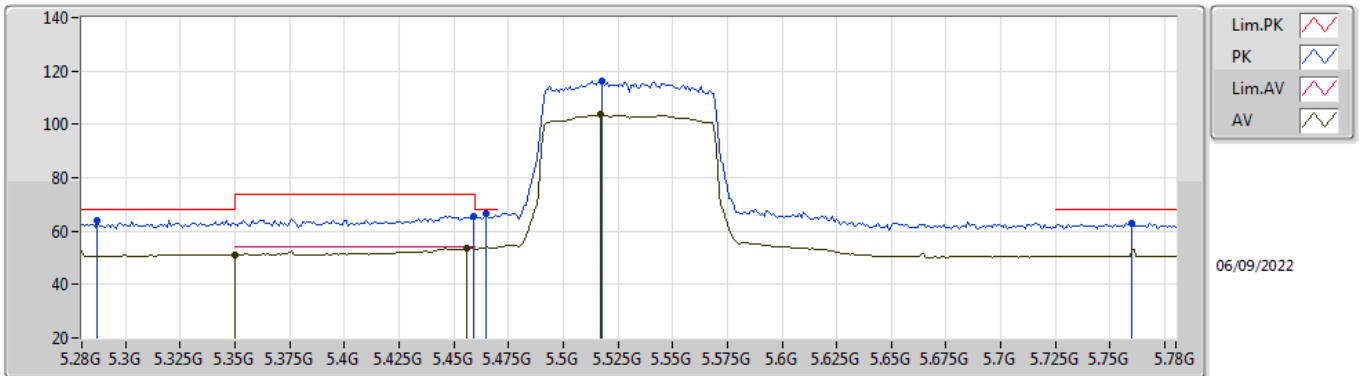

802.11ax HEW80_Nss1,(MCS0)_2TX

5530MHz_TnomVnom

EUT V_2TX
Setting 17.5
02-F-G-4-13

Type	Freq (Hz)	Level (dBuV/m)	Limit (dBuV/m)	Margin (dB)	Raw (dBuV)	Dist (m)	Condition	Azimuth (°)	Height (m)	Comment	AF (dB)	CL (dB)	PA (dB)
PK	5.287G	63.87	68.20	-4.33	55.48	3	Horizontal	183	1.70	-	33.77	5.34	30.72
AV	5.35G	51.20	54.00	-2.80	42.65	3	Horizontal	183	1.70	-	33.90	5.37	30.72
PK	5.459G	65.45	74.00	-8.55	56.71	3	Horizontal	183	1.70	-	34.00	5.46	30.72
AV	5.456G	53.52	54.00	-0.48	44.78	3	Horizontal	183	1.70	-	34.00	5.46	30.72
PK	5.465G	66.30	68.20	-1.90	57.56	3	Horizontal	183	1.70	-	34.00	5.46	30.72
PK	5.518G	116.31	Inf	-Inf	107.52	3	Horizontal	183	1.70	-	34.00	5.52	30.73
AV	5.517G	103.77	Inf	-Inf	94.98	3	Horizontal	183	1.70	-	34.00	5.52	30.73
PK	5.76G	63.14	68.20	-5.06	54.66	3	Horizontal	183	1.70	-	33.80	5.60	30.92