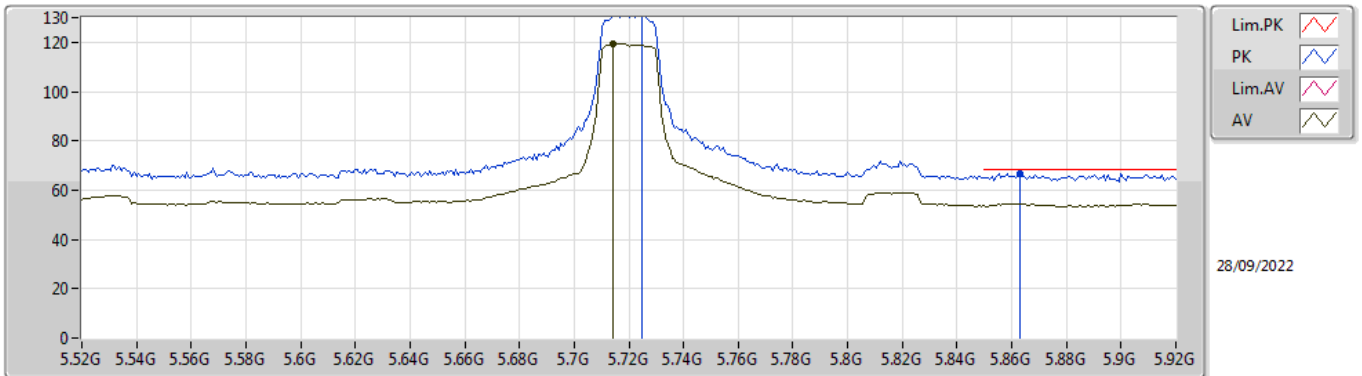

802.11ax HEW20-BF_Nss1,(MCS0)_2TX

5720MHz Straddle 5.47-5.725GHz_TnomVnom

EUT Y_2TX
Setting 28
01-A-R-5-10

Type	Freq (Hz)	Level (dBuV/m)	Limit (dBuV/m)	Margin (dB)	Raw (dBuV)	Dist (m)	Condition	Azimuth (°)	Height (m)	Comment	AF (dB)	CL (dB)	PA (dB)
PK	5.7248G	130.92	Inf	-Inf	122.69	3	Horizontal	351	1.80	-	34.20	6.76	32.73
AV	5.7144G	119.37	Inf	-Inf	111.22	3	Horizontal	351	1.80	-	34.12	6.76	32.73
PK	5.8632G	66.64	68.20	-1.56	57.77	3	Horizontal	351	1.80	-	34.83	6.83	32.79