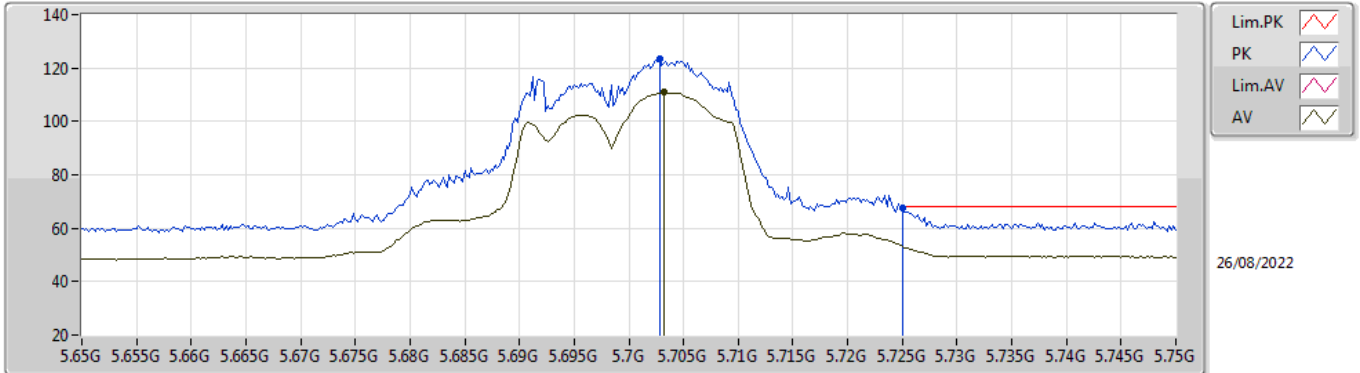

802.11ax HEW20_Nss1,(MCS0)_4TX

5700MHz_TnomVnom

EUT X_4TX
Setting 17.5
01-A-R-5-10

Type	Freq (Hz)	Level (dBuV/m)	Limit (dBuV/m)	Margin (dB)	Raw (dBuV)	Dist (m)	Condition	Azimuth (°)	Height (m)	Comment	AF (dB)	CL (dB)	PA (dB)
PK	5.7028G	123.28	Inf	-Inf	115.38	3	Horizontal	356	1.80	-	34.02	6.60	32.72
AV	5.7032G	110.85	Inf	-Inf	102.94	3	Horizontal	356	1.80	-	34.03	6.60	32.72
PK	5.725G	67.76	68.20	-0.44	59.69	3	Horizontal	356	1.80	-	34.20	6.60	32.73