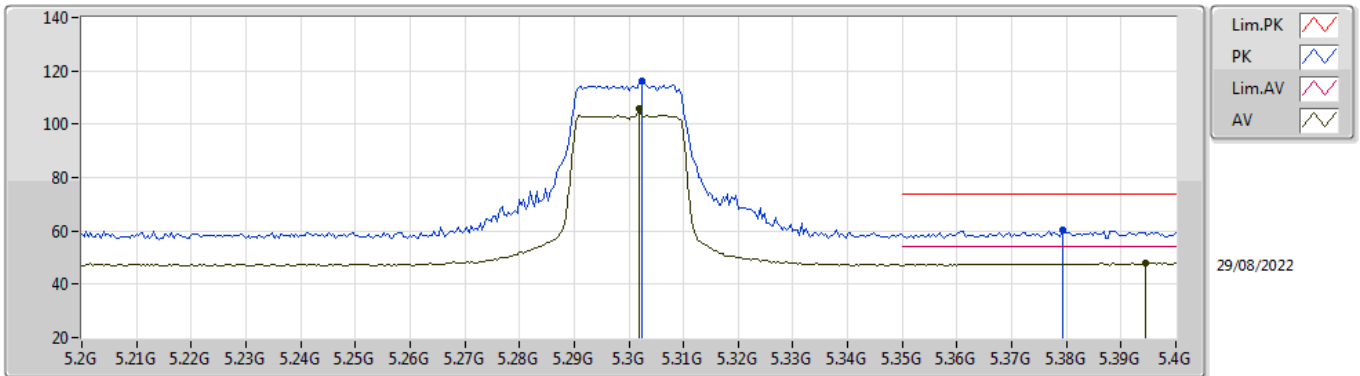

802.11ax HEW20-BF_Nss1,(MCS0)_4TX

5300MHz_TnomVnom

EUT_X_4TX
Setting 25
01-C-S-8-10

Type	Freq (Hz)	Level (dBuV/m)	Limit (dBuV/m)	Margin (dB)	Raw (dBuV)	Dist (m)	Condition	Azimuth (°)	Height (m)	Comment	AF (dB)	CL (dB)	PA (dB)
PK	5.3024G	116.45	Inf	-Inf	109.87	3	Horizontal	7	1.80	-	32.90	6.40	32.72
AV	5.302G	105.65	Inf	-Inf	99.07	3	Horizontal	7	1.80	-	32.90	6.40	32.72
PK	5.3792G	60.28	74.00	-13.72	53.45	3	Horizontal	7	1.80	-	33.12	6.40	32.69
AV	5.3944G	47.94	54.00	-6.06	41.04	3	Horizontal	7	1.80	-	33.18	6.40	32.68