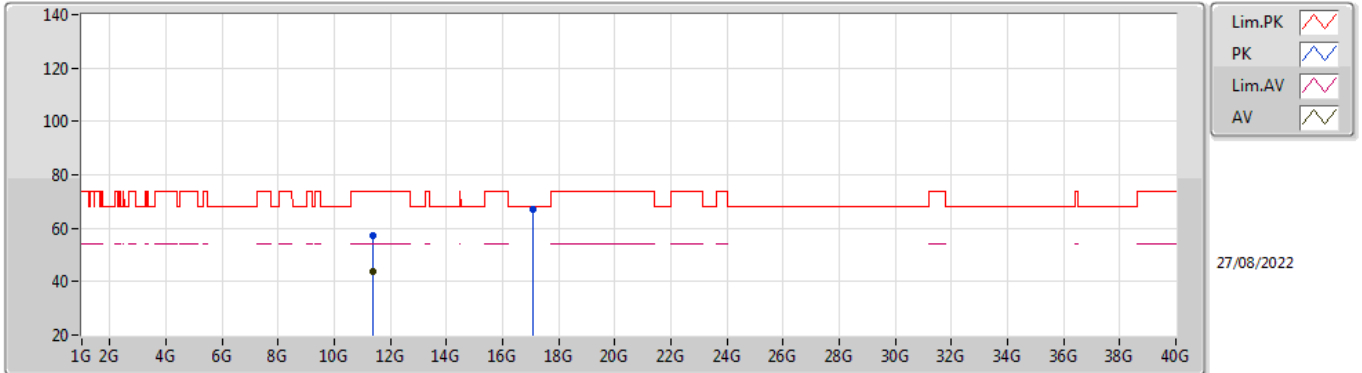

802.11ax HEW80_Nss1,(MCS0)_4TX

5690MHz_TnomVnom

EUT X_4TX
Setting 20.5
01-C-G-2

Type	Freq (Hz)	Level (dBuV/m)	Limit (dBuV/m)	Margin (dB)	Raw (dBuV)	Dist (m)	Condition	Azimuth (°)	Height (m)	Comment	AF (dB)	CL (dB)	PA (dB)
PK	11.38366G	57.02	74.00	-16.98	41.58	3	Horizontal	194	3.00	-	38.40	8.85	31.81
AV	11.38476G	43.78	54.00	-10.22	28.34	3	Horizontal	194	3.00	-	38.40	8.85	31.81
PK	17.06608G	67.12	68.20	-1.08	44.91	3	Horizontal	256	2.36	-	41.30	10.82	29.91