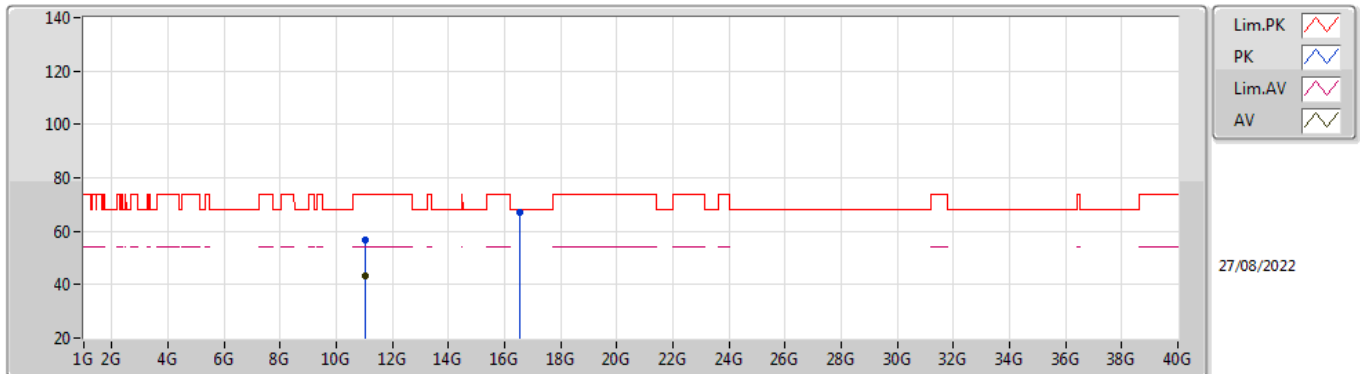

802.11ax HEW40_Nss1,(MCS0)_4TX

5510MHz_TnomVnom

EUT X_4TX
Setting 18
01-C-G-2

Type	Freq (Hz)	Level (dBuV/m)	Limit (dBuV/m)	Margin (dB)	Raw (dBuV)	Dist (m)	Condition	Azimuth (°)	Height (m)	Comment	AF (dB)	CL (dB)	PA (dB)
PK	11.01518G	56.90	74.00	-17.10	41.70	3	Vertical	242	1.88	-	38.48	8.75	32.03
AV	11.01686G	43.16	54.00	-10.84	27.96	3	Vertical	242	1.88	-	38.48	8.75	32.03
PK	16.5257G	66.99	68.20	-1.21	45.01	3	Vertical	91	2.79	-	40.30	10.66	28.98