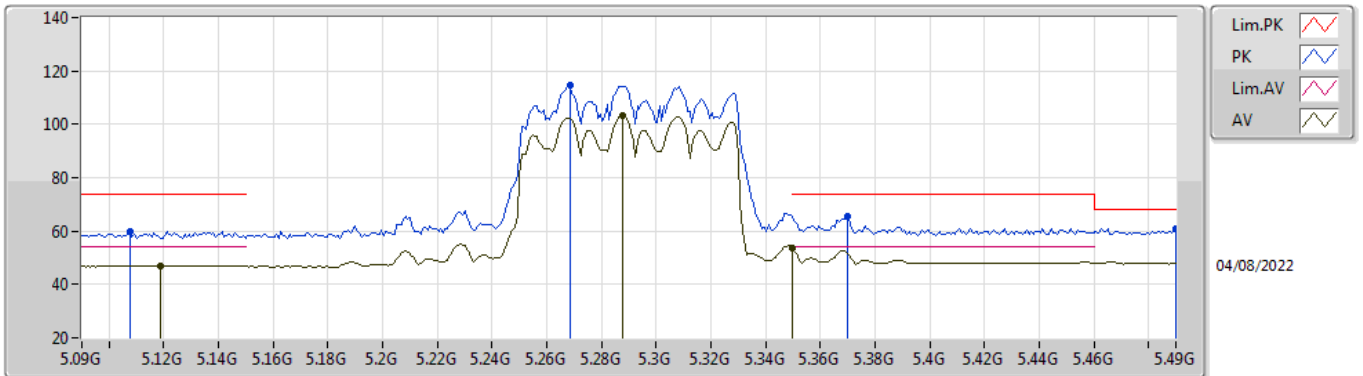

802.11ax HEW80_Nss1,(MCS0)_4TX

5290MHz_TnomVnom

EUT_X_4TX
Setting 15
01-A-S-8-10

Type	Freq (Hz)	Level (dBuV/m)	Limit (dBuV/m)	Margin (dB)	Raw (dBuV)	Dist (m)	Condition	Azimuth (°)	Height (m)	Comment	AF (dB)	CL (dB)	PA (dB)
PK	5.1076G	59.99	74.00	-14.01	53.66	3	Horizontal	6	2.77	-	32.78	6.35	32.80
AV	5.1188G	47.11	54.00	-6.89	40.79	3	Horizontal	6	2.77	-	32.76	6.36	32.80
PK	5.2684G	114.90	Inf	-Inf	108.40	3	Horizontal	6	2.77	-	32.84	6.40	32.74
AV	5.2876G	103.14	Inf	-Inf	96.59	3	Horizontal	6	2.77	-	32.88	6.40	32.73
PK	5.37G	65.41	74.00	-8.59	58.62	3	Horizontal	6	2.77	-	33.08	6.40	32.69
AV	5.35G	53.57	54.00	-0.43	46.87	3	Horizontal	6	2.77	-	33.00	6.40	32.70
PK	5.49G	61.01	68.20	-7.19	53.46	3	Horizontal	6	2.77	-	33.70	6.49	32.64