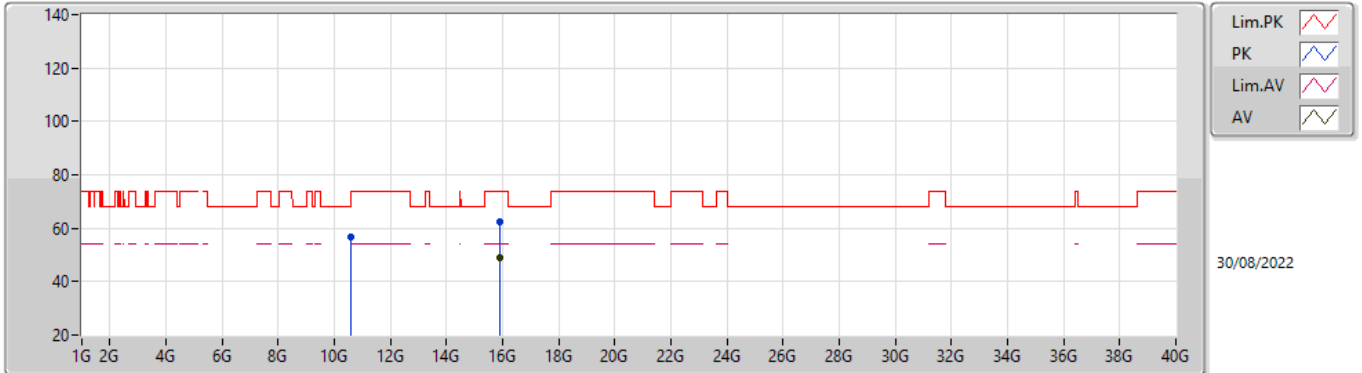

802.11ax HEW20-BF_Nss1,(MCS0)_4TX

5300MHz_TnomVnom

EUT X_4TX
Setting 25
01-C-S-8

Type	Freq (Hz)	Level (dBuV/m)	Limit (dBuV/m)	Margin (dB)	Raw (dBuV)	Dist (m)	Condition	Azimuth (°)	Height (m)	Comment	AF (dB)	CL (dB)	PA (dB)
PK	10.59536G	56.76	68.20	-11.44	41.23	3	Vertical	241	2.01	-	38.60	8.65	31.72
PK	15.8984G	62.43	74.00	-11.57	44.17	3	Vertical	257	1.65	-	38.40	10.47	30.61
AV	15.89808G	49.05	54.00	-4.95	30.79	3	Vertical	257	1.65	-	38.40	10.47	30.61