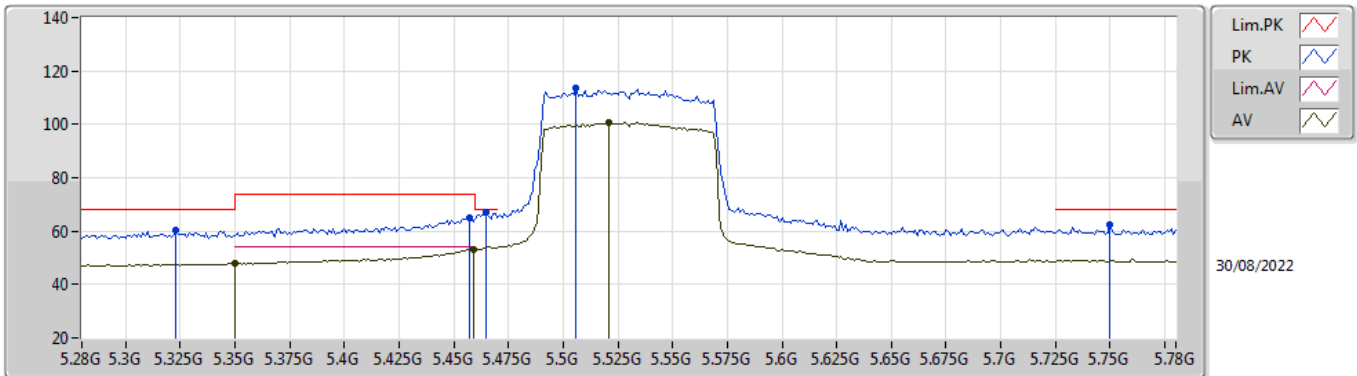

802.11ax HEW80-BF_Nss1,(MCS0)_4TX

5530MHz_TnomVnom

EUT_X_4TX
Setting 25
01-C-B-5-10

Type	Freq (Hz)	Level (dBuV/m)	Limit (dBuV/m)	Margin (dB)	Raw (dBuV)	Dist (m)	Condition	Azimuth (°)	Height (m)	Comment	AF (dB)	CL (dB)	PA (dB)
PK	5.323G	60.23	68.20	-7.97	53.59	3	Horizontal	0.3	2.52	-	32.95	6.40	32.71
AV	5.35G	48.09	54.00	-5.91	41.39	3	Horizontal	0.3	2.52	-	33.00	6.40	32.70
PK	5.457G	64.97	74.00	-9.03	57.47	3	Horizontal	0.3	2.52	-	33.70	6.46	32.66
AV	5.459G	53.01	54.00	-0.99	45.51	3	Horizontal	0.3	2.52	-	33.70	6.46	32.66
PK	5.465G	67.27	68.20	-0.93	59.76	3	Horizontal	0.3	2.52	-	33.70	6.46	32.65
PK	5.506G	113.48	Inf	-Inf	105.89	3	Horizontal	0.3	2.52	-	33.72	6.51	32.64
AV	5.521G	100.52	Inf	-Inf	92.87	3	Horizontal	0.3	2.52	-	33.78	6.52	32.65
PK	5.75G	62.25	68.20	-5.95	53.99	3	Horizontal	0.3	2.52	-	34.40	6.60	32.74