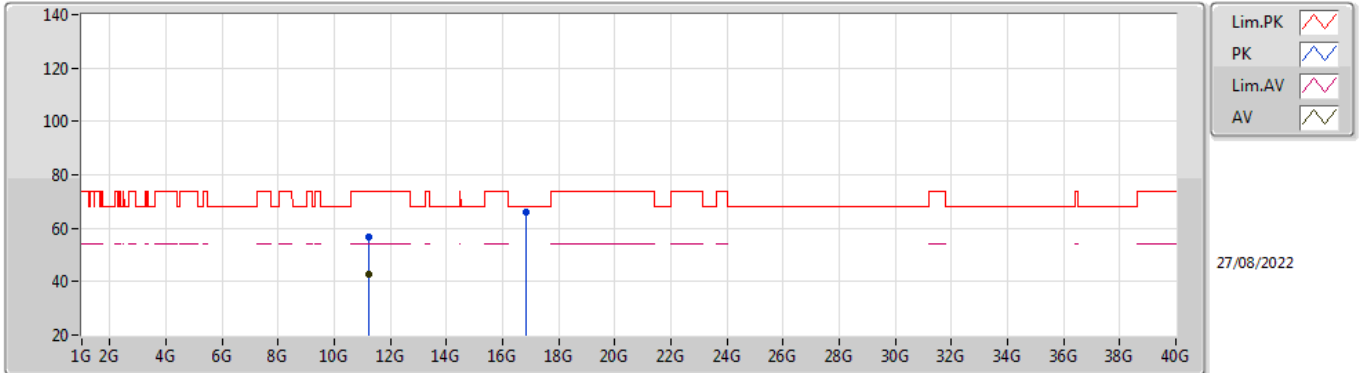

802.11ax HEW80_Nss1,(MCS0)_4TX

5610MHz_TnomVnom

EUT X_4TX
Setting 18.5
01-C-G-2

Type	Freq (Hz)	Level (dBuV/m)	Limit (dBuV/m)	Margin (dB)	Raw (dBuV)	Dist (m)	Condition	Azimuth (°)	Height (m)	Comment	AF (dB)	CL (dB)	PA (dB)
PK	11.2181G	56.96	74.00	-17.04	41.75	3	Vertical	327	2.42	-	38.32	8.80	31.91
AV	11.22G	42.78	54.00	-11.22	27.57	3	Vertical	327	2.42	-	38.32	8.80	31.91
PK	16.83194G	65.97	68.20	-2.23	44.08	3	Vertical	49	1.54	-	40.66	10.75	29.52