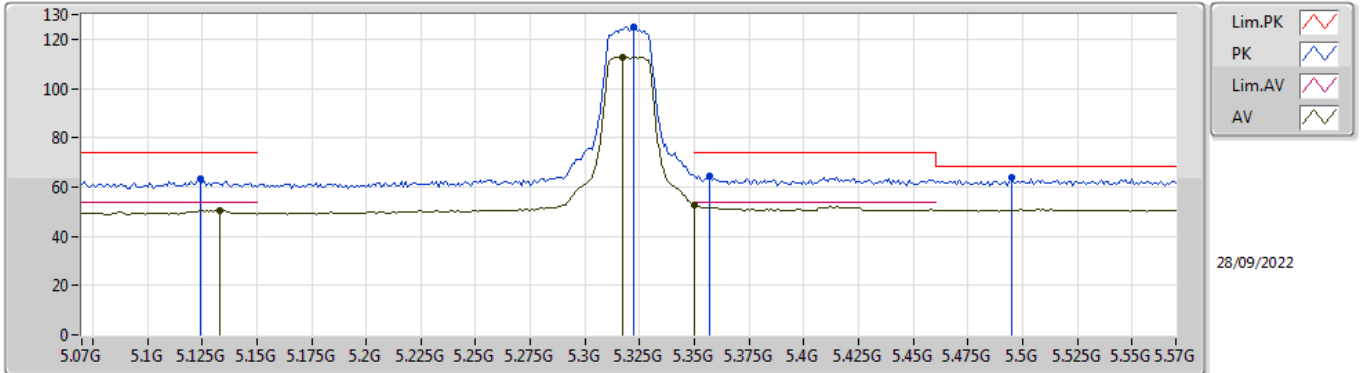

802.11ax HEW20-BF_Nss1,(MCS0)_2TX

5320MHz_TnomVnom

EUT_V_2TX
Setting 20
01-A-R-5-10

Type	Freq (Hz)	Level (dBuV/m)	Limit (dBuV/m)	Margin (dB)	Raw (dBuV)	Dist (m)	Condition	Azimuth (°)	Height (m)	Comment	AF (dB)	CL (dB)	PA (dB)
PK	5.124G	63.17	74.00	-10.83	56.76	3	Horizontal	357	1.80	-	32.75	6.46	32.80
AV	5.133G	50.38	54.00	-3.62	43.97	3	Horizontal	357	1.80	-	32.73	6.47	32.79
PK	5.322G	124.94	Inf	-Inf	118.15	3	Horizontal	357	1.80	-	32.94	6.56	32.71
AV	5.317G	112.53	Inf	-Inf	105.76	3	Horizontal	357	1.80	-	32.93	6.56	32.72
PK	5.357G	64.61	74.00	-9.39	57.70	3	Horizontal	357	1.80	-	33.03	6.58	32.70
AV	5.35G	52.69	54.00	-1.31	45.81	3	Horizontal	357	1.80	-	33.00	6.58	32.70
PK	5.495G	63.87	68.20	-4.33	56.16	3	Horizontal	357	1.80	-	33.70	6.65	32.64