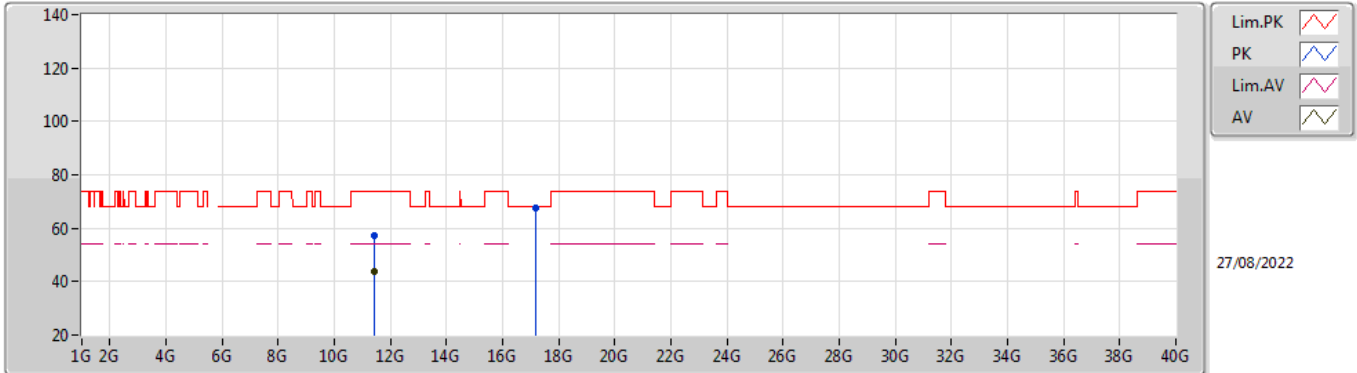

802.11a_Nss1,(6Mbps)_4TX

5720MHz Straddle 5.47-5.725GHz_TnomVnom

EUT X_4TX
Setting 22
01-C-G-2

Type	Freq (Hz)	Level (dBuV/m)	Limit (dBuV/m)	Margin (dB)	Raw (dBuV)	Dist (m)	Condition	Azimuth (°)	Height (m)	Comment	AF (dB)	CL (dB)	PA (dB)
PK	11.44166G	57.23	74.00	-16.77	41.75	3	Vertical	2	2.03	-	38.40	8.86	31.78
AV	11.43516G	43.89	54.00	-10.11	28.41	3	Vertical	2	2.03	-	38.40	8.86	31.78
PK	17.16356G	67.42	68.20	-0.78	45.11	3	Vertical	15	1.80	-	41.53	10.85	30.07