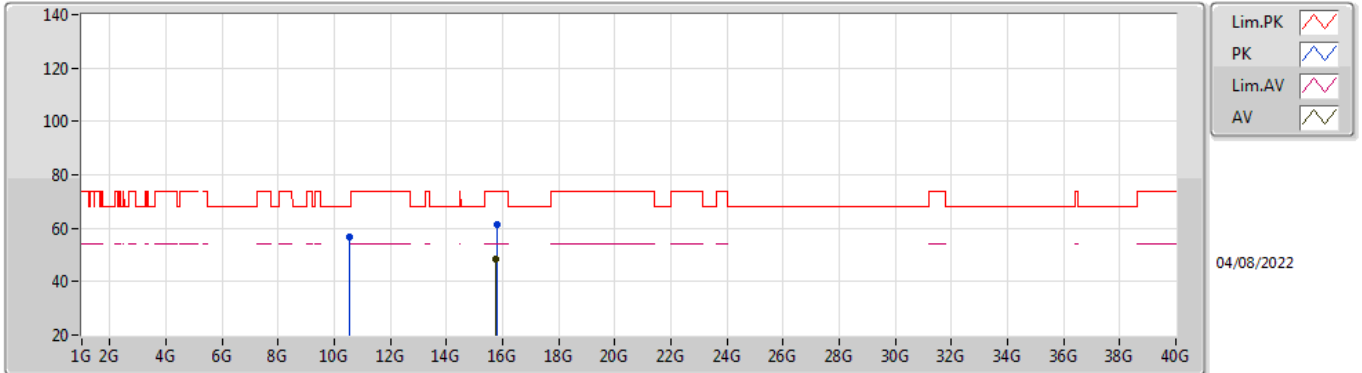

802.11a_Nss1,(6Mbps)_4TX

5260MHz_TnomVnom

EUT X_4TX
Setting 25
01-A-S-8

Type	Freq (Hz)	Level (dBuV/m)	Limit (dBuV/m)	Margin (dB)	Raw (dBuV)	Dist (m)	Condition	Azimuth (°)	Height (m)	Comment	AF (dB)	CL (dB)	PA (dB)
PK	10.51874G	56.47	68.20	-11.73	40.97	3	Horizontal	235	1.85	-	38.52	8.63	31.65
PK	15.78354G	61.24	74.00	-12.76	43.24	3	Horizontal	318	2.46	-	38.20	10.44	30.64
AV	15.7782G	48.26	54.00	-5.74	30.31	3	Horizontal	318	2.46	-	38.17	10.43	30.65