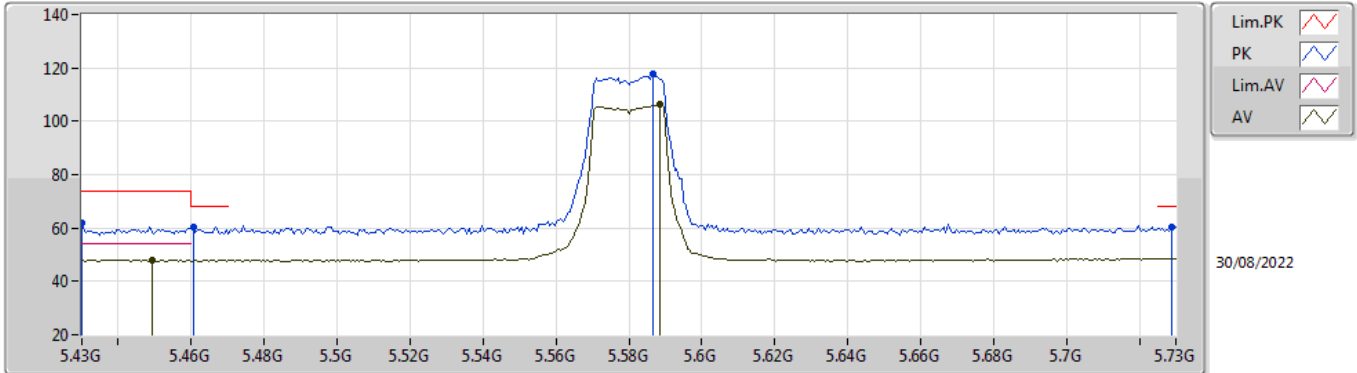

802.11ax HEW20-BF_Nss1,(MCS0)_4TX

5580MHz_TnomVnom

EUT_X_4TX
Setting 20
01-C-B-5-10

Type	Freq (Hz)	Level (dBuV/m)	Limit (dBuV/m)	Margin (dB)	Raw (dBuV)	Dist (m)	Condition	Azimuth (°)	Height (m)	Comment	AF (dB)	CL (dB)	PA (dB)
PK	5.43G	62.07	74.00	-11.93	54.81	3	Horizontal	170	1.78	-	33.50	6.43	32.67
PK	5.4606G	60.47	68.20	-7.73	52.97	3	Horizontal	170	1.78	-	33.70	6.46	32.66
AV	5.4492G	48.00	54.00	-6.00	40.52	3	Horizontal	170	1.78	-	33.69	6.45	32.66
PK	5.5866G	117.58	Inf	-Inf	109.83	3	Horizontal	170	1.78	-	33.83	6.59	32.67
AV	5.5884G	106.20	Inf	-Inf	98.47	3	Horizontal	170	1.78	-	33.82	6.59	32.68
PK	5.7288G	60.48	68.20	-7.72	52.38	3	Horizontal	170	1.78	-	34.23	6.60	32.73