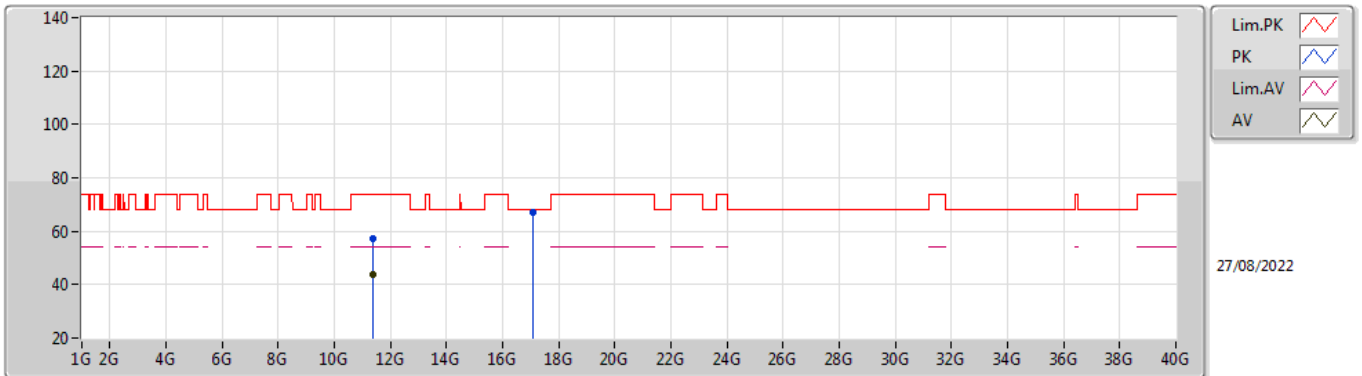

802.11ax HEW80_Nss1,(MCS0)_4TX

5690MHz_TnomVnom

EUT X_4TX
Setting 20.5
01-C-G-2

Type	Freq (Hz)	Level (dBuV/m)	Limit (dBuV/m)	Margin (dB)	Raw (dBuV)	Dist (m)	Condition	Azimuth (°)	Height (m)	Comment	AF (dB)	CL (dB)	PA (dB)
PK	11.3849G	57.35	74.00	-16.65	41.91	3	Vertical	332	1.27	-	38.40	8.85	31.81
AV	11.37774G	43.75	54.00	-10.25	28.32	3	Vertical	332	1.27	-	38.40	8.84	31.81
PK	17.07194G	67.11	68.20	-1.09	44.89	3	Vertical	50	1.56	-	41.32	10.82	29.92