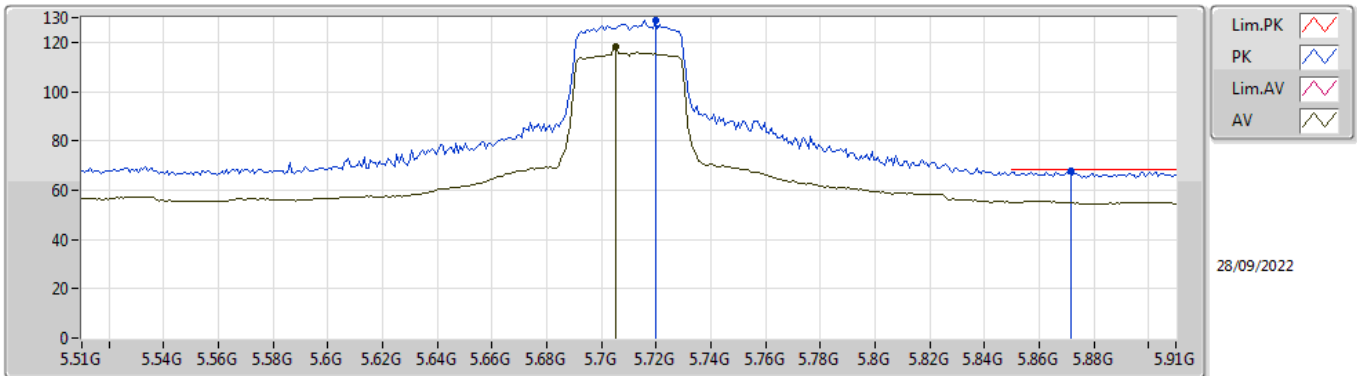

802.11ax HEW40-BF_Nss1,(MCS0)_2TX

5710MHz Straddle 5.47-5.725GHz_TnomVnom

EUT Y_2TX
Setting 28
01-A-R-5-10

Type	Freq (Hz)	Level (dBuV/m)	Limit (dBuV/m)	Margin (dB)	Raw (dBuV)	Dist (m)	Condition	Azimuth (°)	Height (m)	Comment	AF (dB)	CL (dB)	PA (dB)
PK	5.7196G	128.92	Inf	-Inf	120.73	3	Horizontal	355	1.80	-	34.16	6.76	32.73
AV	5.7052G	118.00	Inf	-Inf	109.93	3	Horizontal	355	1.80	-	34.04	6.75	32.72
PK	5.8716G	67.66	68.20	-0.54	58.77	3	Horizontal	355	1.80	-	34.84	6.84	32.79