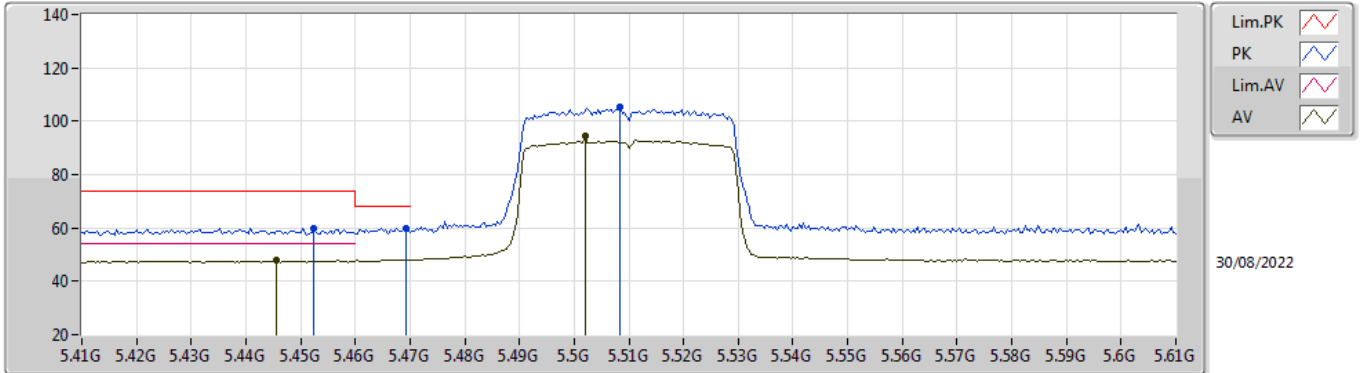

802.11ax HEW40-BF_Nss1,(MCS0)_4TX

5510MHz_TnomVnom

EUT_X_4TX
Setting 25
01-C-B-5-10

Type	Freq (Hz)	Level (dBuV/m)	Limit (dBuV/m)	Margin (dB)	Raw (dBuV)	Dist (m)	Condition	Azimuth (°)	Height (m)	Comment	AF (dB)	CL (dB)	PA (dB)
PK	5.4524G	60.05	74.00	-13.95	52.56	3	Vertical	78	2.36	-	33.70	6.45	32.66
AV	5.4456G	47.74	54.00	-6.26	40.29	3	Vertical	78	2.36	-	33.66	6.45	32.66
PK	5.4692G	59.95	68.20	-8.25	52.43	3	Vertical	78	2.36	-	33.70	6.47	32.65
PK	5.5084G	105.16	Inf	-Inf	97.56	3	Vertical	78	2.36	-	33.73	6.51	32.64
AV	5.502G	94.55	Inf	-Inf	86.98	3	Vertical	78	2.36	-	33.71	6.50	32.64