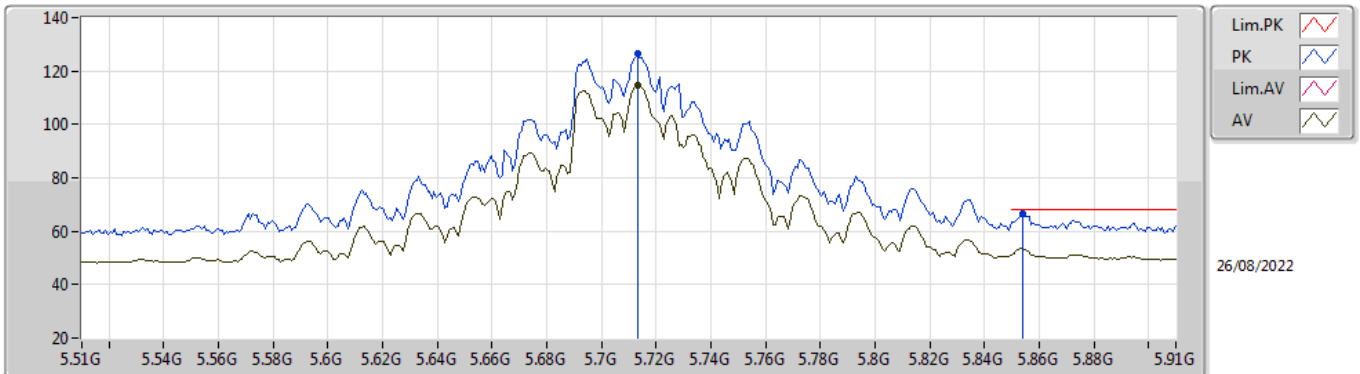

802.11ax HEW40_Nss1,(MCS0)_4TX

5710MHz Straddle 5.47-5.725GHz_TnomVnom

EUT X_4TX
Setting 25
01-A-R-5-10

Type	Freq (Hz)	Level (dBuV/m)	Limit (dBuV/m)	Margin (dB)	Raw (dBuV)	Dist (m)	Condition	Azimuth (°)	Height (m)	Comment	AF (dB)	CL (dB)	PA (dB)
PK	5.7132G	126.51	Inf	-Inf	118.53	3	Horizontal	356	1.79	-	34.11	6.60	32.73
AV	5.7132G	114.54	Inf	-Inf	106.56	3	Horizontal	356	1.79	-	34.11	6.60	32.73
PK	5.854G	66.81	68.20	-1.39	58.18	3	Horizontal	356	1.79	-	34.81	6.60	32.78