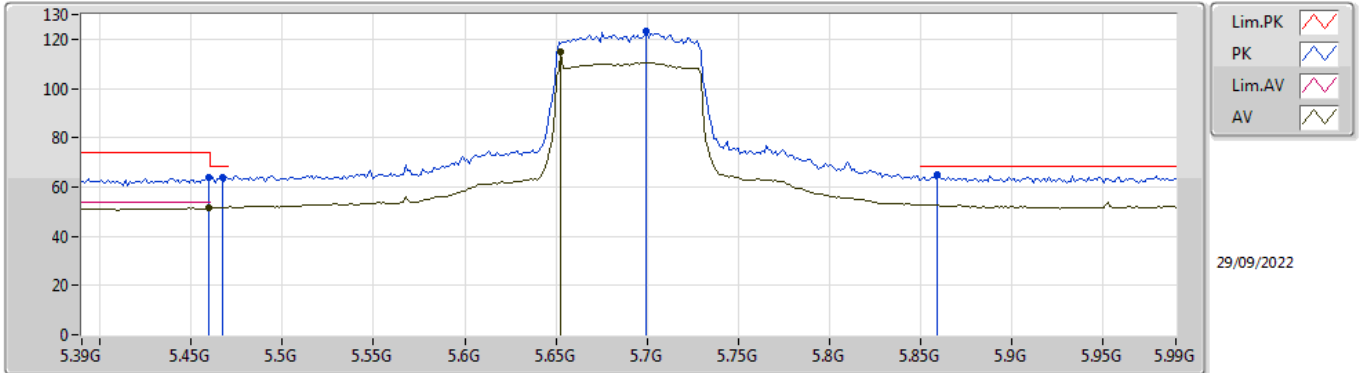

802.11ax HEW80-BF_Nss1,(MCS0)_2TX

5690MHz Straddle 5.47-5.725GHz_TnomVnom

EUT V_2TX
Setting 24
01-A-R-5-10

Type	Freq (Hz)	Level (dBuV/m)	Limit (dBuV/m)	Margin (dB)	Raw (dBuV)	Dist (m)	Condition	Azimuth (°)	Height (m)	Comment	AF (dB)	CL (dB)	PA (dB)
PK	5.4596G	63.68	74.00	-10.32	56.01	3	Vertical	360	1.77	-	33.70	6.63	32.66
AV	5.4596G	51.60	54.00	-2.40	43.93	3	Vertical	360	1.77	-	33.70	6.63	32.66
PK	5.4668G	63.96	68.20	-4.24	56.28	3	Vertical	360	1.77	-	33.70	6.63	32.65
PK	5.6996G	123.50	Inf	-Inf	115.47	3	Vertical	360	1.77	-	34.00	6.75	32.72
AV	5.6528G	114.71	Inf	-Inf	106.59	3	Vertical	360	1.77	-	34.09	6.73	32.70
PK	5.8592G	64.75	68.20	-3.45	55.88	3	Vertical	360	1.77	-	34.82	6.83	32.78