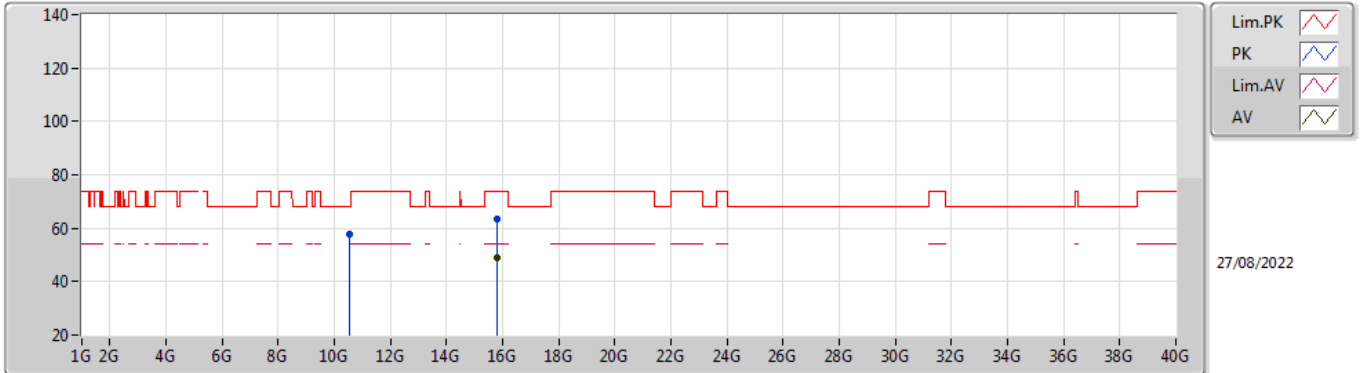

802.11ax HEW20_Nss1,(MCS0)_4TX

5260MHz_TnomVnom

EUT X_4TX
Setting 25
01-C-G-2

Type	Freq (Hz)	Level (dBuV/m)	Limit (dBuV/m)	Margin (dB)	Raw (dBuV)	Dist (m)	Condition	Azimuth (°)	Height (m)	Comment	AF (dB)	CL (dB)	PA (dB)
PK	10.51814G	57.69	68.20	-10.51	42.19	3	Vertical	356	2.57	-	38.52	8.63	31.65
PK	15.78488G	63.42	74.00	-10.58	45.41	3	Vertical	128	1.75	-	38.21	10.44	30.64
AV	15.79192G	48.96	54.00	-5.04	30.91	3	Vertical	128	1.75	-	38.25	10.44	30.64