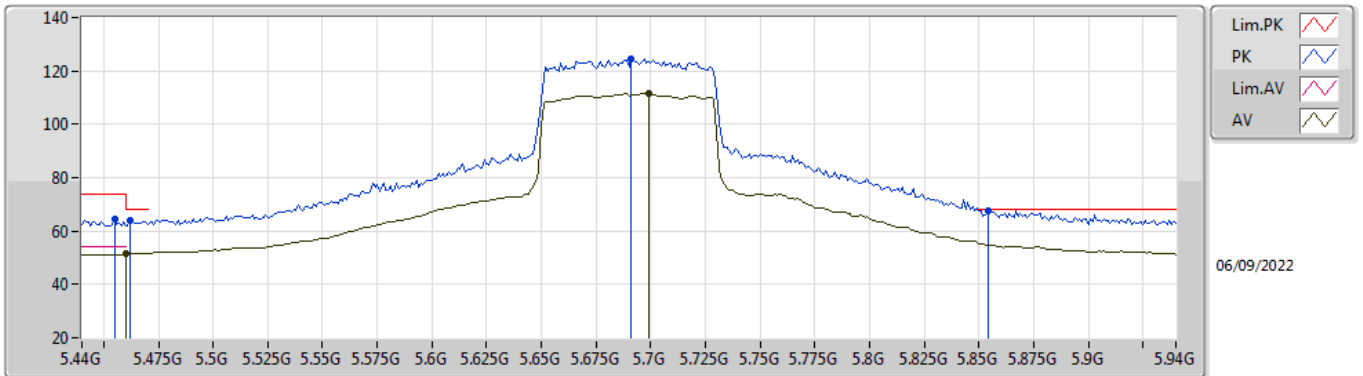

802.11ax HEW80_Nss1,(MCS0)_2TX

5610MHz_TnomVnom

EUT Y_2TX
Setting 20.5
02-F-G-4

Type	Freq (Hz)	Level (dBuV/m)	Limit (dBuV/m)	Margin (dB)	Raw (dBuV)	Dist (m)	Condition	Azimuth (°)	Height (m)	Comment	AF (dB)	CL (dB)	PA (dB)
PK	11.20716G	53.93	74.00	-20.07	39.35	3	Horizontal	50	1.80	-	38.80	7.78	32.00
AV	11.20872G	40.31	54.00	-13.69	25.73	3	Horizontal	50	1.80	-	38.80	7.78	32.00
PK	16.8339G	62.59	68.20	-5.61	42.17	3	Horizontal	123	2.13	-	40.50	10.42	30.50

802.11ax HEW80_Nss1,(MCS0)_2TX

5690MHz Straddle 5.47-5.725GHz_TnomVnom

EUT_V_2TX
Setting 24
02-F-G-4-13

Type	Freq (Hz)	Level (dBuV/m)	Limit (dBuV/m)	Margin (dB)	Raw (dBuV)	Dist (m)	Condition	Azimuth (°)	Height (m)	Comment	AF (dB)	CL (dB)	PA (dB)
PK	5.455G	64.62	74.00	-9.38	55.88	3	Vertical	187	1.77	-	34.00	5.46	30.72
PK	5.462G	63.94	68.20	-4.26	55.20	3	Vertical	187	1.77	-	34.00	5.46	30.72
AV	5.46G	51.32	54.00	-2.68	42.58	3	Vertical	187	1.77	-	34.00	5.46	30.72
PK	5.691G	124.63	Inf	-Inf	116.02	3	Vertical	187	1.77	-	33.88	5.60	30.87
AV	5.699G	111.64	Inf	-Inf	103.01	3	Vertical	187	1.77	-	33.90	5.60	30.87
PK	5.854G	67.76	68.20	-0.44	59.28	3	Vertical	187	1.77	-	33.82	5.65	30.99