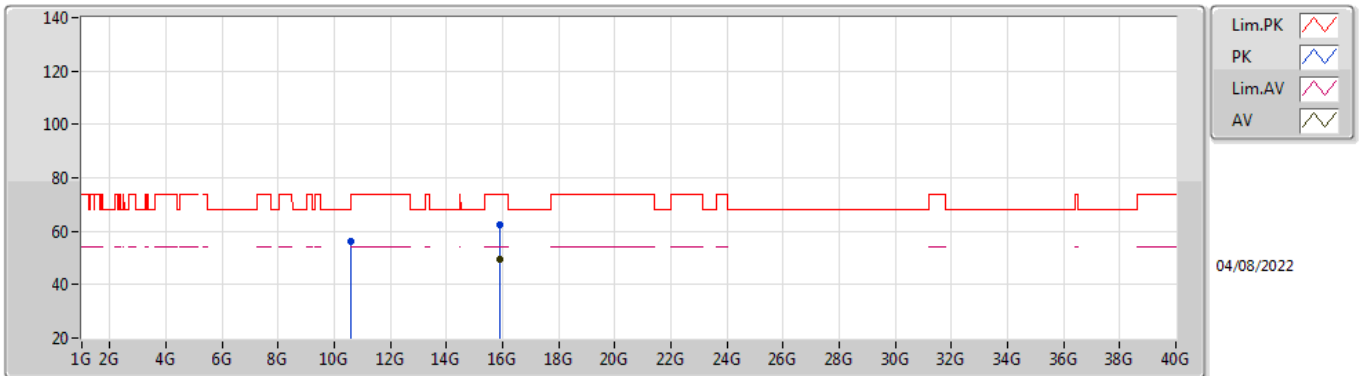

802.11a_Nss1,(6Mbps)_4TX

5300MHz_TnomVnom

EUT X_4TX
Setting 24
01-A-S-8

Type	Freq (Hz)	Level (dBuV/m)	Limit (dBuV/m)	Margin (dB)	Raw (dBuV)	Dist (m)	Condition	Azimuth (°)	Height (m)	Comment	AF (dB)	CL (dB)	PA (dB)
PK	10.59672G	56.40	68.20	-11.80	40.87	3	Horizontal	206	1.67	-	38.60	8.65	31.72
PK	15.90064G	62.67	74.00	-11.33	44.41	3	Horizontal	113	1.41	-	38.40	10.47	30.61
AV	15.90358G	49.39	54.00	-4.61	31.13	3	Horizontal	113	1.41	-	38.40	10.47	30.61