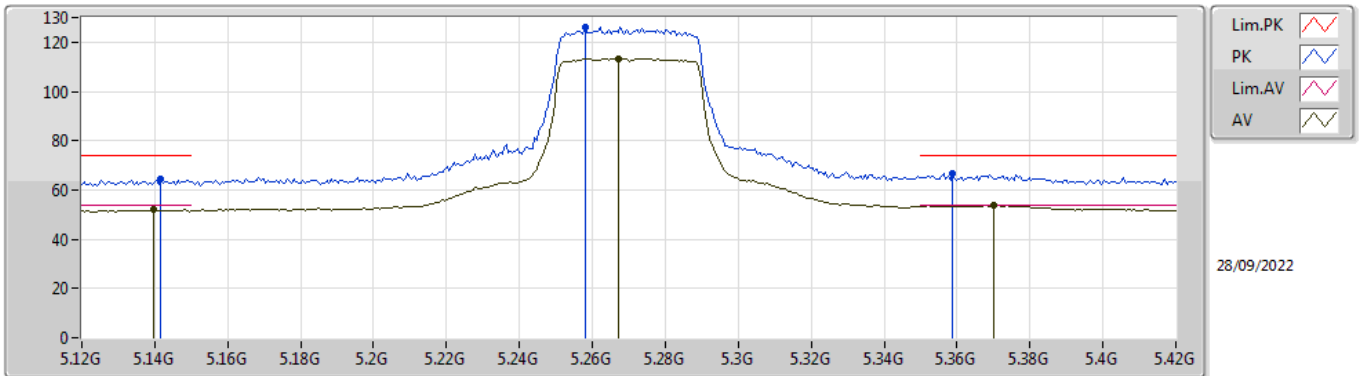

802.11ax HEW40-BF_Nss1,(MCS0)_2TX

5270MHz_TnomVnom

EUT V_2TX
Setting 24
01-A-R-5-10

Type	Freq (Hz)	Level (dBuV/m)	Limit (dBuV/m)	Margin (dB)	Raw (dBuV)	Dist (m)	Condition	Azimuth (°)	Height (m)	Comment	AF (dB)	CL (dB)	PA (dB)
PK	5.1416G	64.50	74.00	-9.50	58.10	3	Horizontal	360	1.80	-	32.72	6.47	32.79
AV	5.1398G	51.94	54.00	-2.06	45.54	3	Horizontal	360	1.80	-	32.72	6.47	32.79
PK	5.258G	126.00	Inf	-Inf	119.39	3	Horizontal	360	1.80	-	32.82	6.53	32.74
AV	5.267G	113.31	Inf	-Inf	106.69	3	Horizontal	360	1.80	-	32.83	6.53	32.74
PK	5.3588G	66.52	74.00	-7.48	59.60	3	Horizontal	360	1.80	-	33.04	6.58	32.70
AV	5.3702G	53.63	54.00	-0.37	46.65	3	Horizontal	360	1.80	-	33.08	6.59	32.69