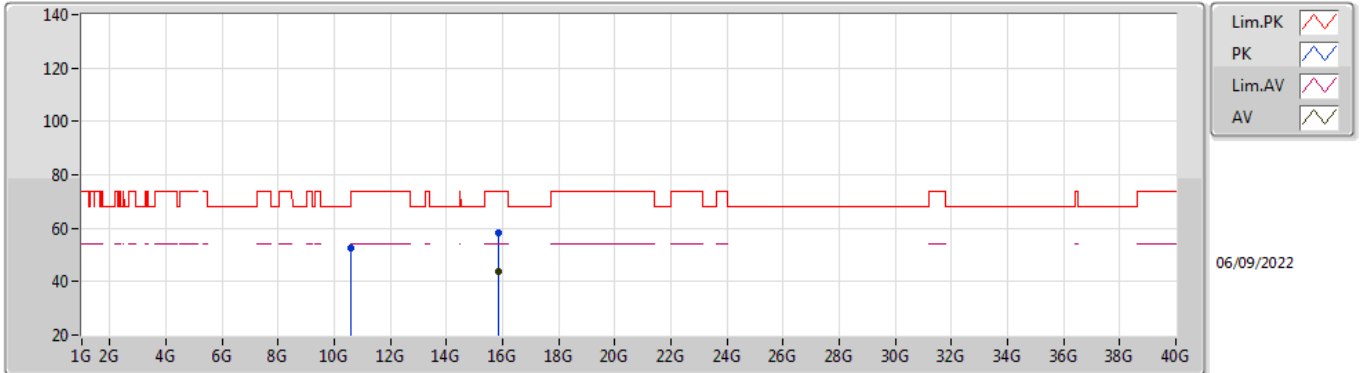

802.11ax HEW80_Nss1,(MCS0)_2TX

5290MHz_TnomVnom

EUT Y_2TX
Setting 16.5
02-F-G-4

Type	Freq (Hz)	Level (dBuV/m)	Limit (dBuV/m)	Margin (dB)	Raw (dBuV)	Dist (m)	Condition	Azimuth (°)	Height (m)	Comment	AF (dB)	CL (dB)	PA (dB)
PK	10.57226G	52.58	68.20	-15.62	38.38	3	Horizontal	40	2.81	-	38.53	7.53	31.86
PK	15.86692G	58.31	74.00	-15.69	42.52	3	Horizontal	322	2.38	-	37.37	9.94	31.52
AV	15.86618G	43.82	54.00	-10.18	28.03	3	Horizontal	322	2.38	-	37.37	9.94	31.52