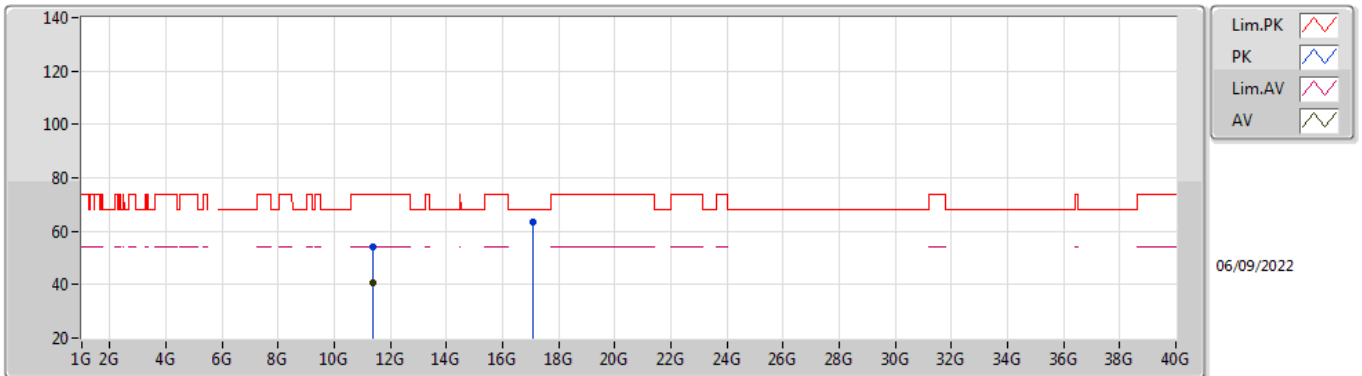

802.11ax HEW80_Nss1,(MCS0)_2TX

5690MHz Straddle 5.47-5.725GHz_TnomVnom

EUT_V_2TX
Setting 24
02-F-G-4-13

Type	Freq (Hz)	Level (dBuV/m)	Limit (dBuV/m)	Margin (dB)	Raw (dBuV)	Dist (m)	Condition	Azimuth (°)	Height (m)	Comment	AF (dB)	CL (dB)	PA (dB)
PK	5.455G	64.62	74.00	-9.38	55.88	3	Vertical	187	1.77	-	34.00	5.46	30.72
PK	5.462G	63.94	68.20	-4.26	55.20	3	Vertical	187	1.77	-	34.00	5.46	30.72
AV	5.46G	51.32	54.00	-2.68	42.58	3	Vertical	187	1.77	-	34.00	5.46	30.72
PK	5.691G	124.63	Inf	-Inf	116.02	3	Vertical	187	1.77	-	33.88	5.60	30.87
AV	5.699G	111.64	Inf	-Inf	103.01	3	Vertical	187	1.77	-	33.90	5.60	30.87
PK	5.854G	67.76	68.20	-0.44	59.28	3	Vertical	187	1.77	-	33.82	5.65	30.99

802.11ax HEW80_Nss1,(MCS0)_2TX

5690MHz Straddle 5.47-5.725GHz_TnomVnom

EUT_V_2TX
Setting 24
02-F-G-4-13

Type	Freq (Hz)	Level (dBuV/m)	Limit (dBuV/m)	Margin (dB)	Raw (dBuV)	Dist (m)	Condition	Azimuth (°)	Height (m)	Comment	AF (dB)	CL (dB)	PA (dB)
PK	5.441G	64.02	74.00	-9.98	55.30	3	Horizontal	175	1.78	-	34.00	5.44	30.72
PK	5.461G	64.25	68.20	-3.95	55.51	3	Horizontal	175	1.78	-	34.00	5.46	30.72
AV	5.46G	52.10	54.00	-1.90	43.36	3	Horizontal	175	1.78	-	34.00	5.46	30.72
PK	5.694G	121.60	Inf	-Inf	112.98	3	Horizontal	175	1.78	-	33.89	5.60	30.87
AV	5.688G	109.63	Inf	-Inf	101.01	3	Horizontal	175	1.78	-	33.88	5.60	30.86
PK	5.866G	67.18	68.20	-1.02	58.61	3	Horizontal	175	1.78	-	33.90	5.67	31.00

802.11ax HEW80_Nss1,(MCS0)_2TX

5690MHz Straddle 5.47-5.725GHz_TnomVnom

EUT Y_2TX
Setting 24
02-F-G-4

Type	Freq (Hz)	Level (dBuV/m)	Limit (dBuV/m)	Margin (dB)	Raw (dBuV)	Dist (m)	Condition	Azimuth (°)	Height (m)	Comment	AF (dB)	CL (dB)	PA (dB)
PK	11.37808G	54.02	74.00	-19.98	39.44	3	Vertical	226	1.89	-	38.80	7.85	32.07
AV	11.36818G	40.92	54.00	-13.08	26.34	3	Vertical	226	1.89	-	38.80	7.85	32.07
PK	17.06768G	63.44	68.20	-4.76	41.89	3	Vertical	342	1.52	-	41.27	10.53	30.25