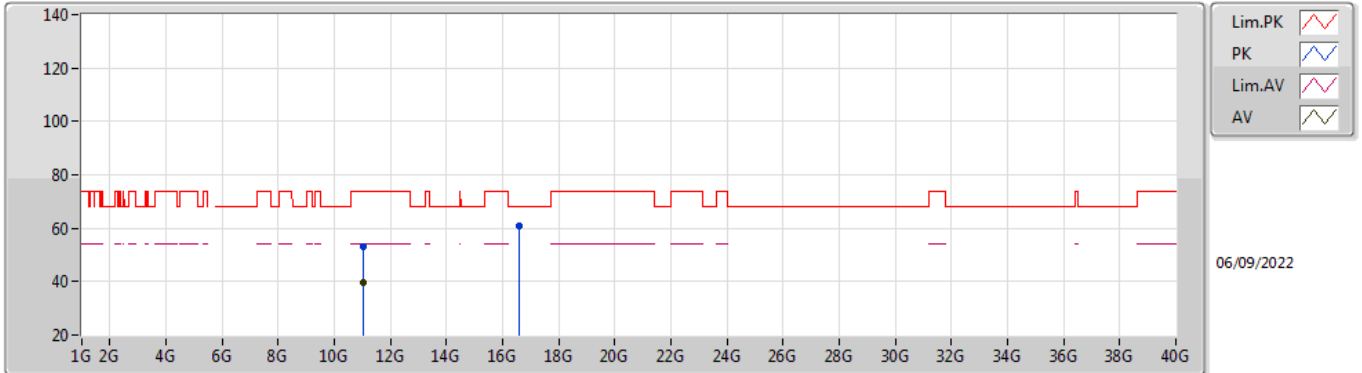

802.11ax HEW80_Nss1,(MCS0)_2TX

5530MHz_TnomVnom

EUT Y_2TX
Setting 17.5
02-F-G-4

Type	Freq (Hz)	Level (dBuV/m)	Limit (dBuV/m)	Margin (dB)	Raw (dBuV)	Dist (m)	Condition	Azimuth (°)	Height (m)	Comment	AF (dB)	CL (dB)	PA (dB)
PK	11.05628G	53.07	74.00	-20.93	38.63	3	Horizontal	344	2.18	-	38.66	7.72	31.94
AV	11.0489G	39.86	54.00	-14.14	25.43	3	Horizontal	344	2.18	-	38.65	7.72	31.94
PK	16.59138G	60.86	68.20	-7.34	42.04	3	Horizontal	18	1.58	-	39.37	10.30	30.85