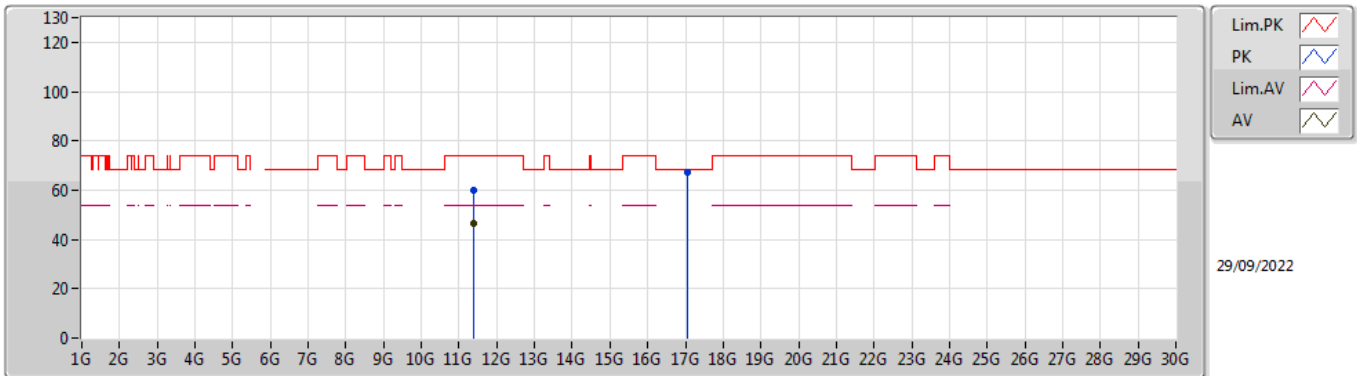

802.11ax HEW80-BF_Nss1,(MCS0)_2TX

5690MHz Straddle 5.47-5.725GHz_TnomVnom

EUT Y_2TX
Setting 24
01-A-R-5

Type	Freq (Hz)	Level (dBuV/m)	Limit (dBuV/m)	Margin (dB)	Raw (dBuV)	Dist (m)	Condition	Azimuth (°)	Height (m)	Comment	AF (dB)	CL (dB)	PA (dB)
PK	11.38442G	60.10	74.00	-13.90	44.23	3	Vertical	199	1.80	-	38.40	9.28	31.81
AV	11.38466G	46.46	54.00	-7.54	30.59	3	Vertical	199	1.80	-	38.40	9.28	31.81
PK	17.06808G	67.14	68.20	-1.06	44.59	3	Vertical	100	1.43	-	41.30	11.17	29.92