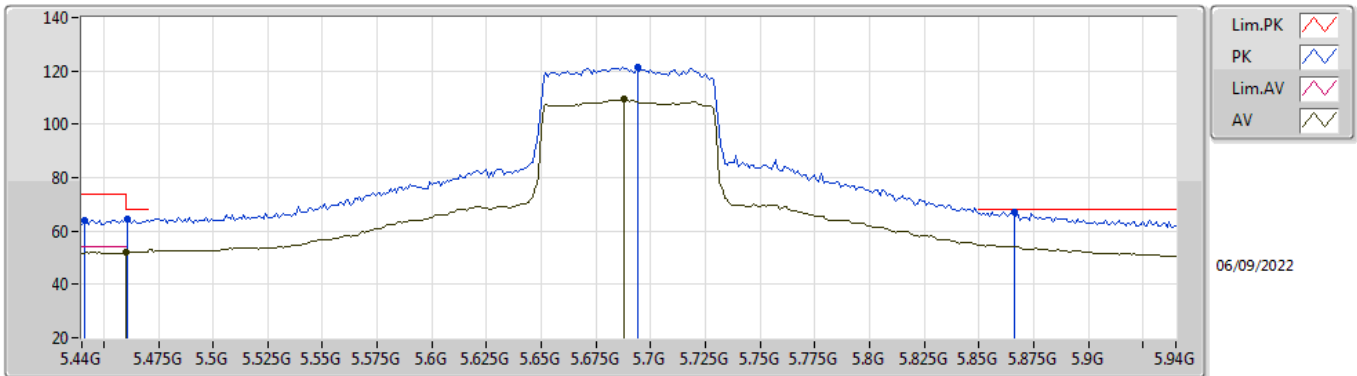

802.11ax HEW80_Nss1,(MCS0)_2TX

5690MHz Straddle 5.47-5.725GHz_TnomVnom

EUT_V_2TX
Setting 24
02-F-G-4-13

Type	Freq (Hz)	Level (dBuV/m)	Limit (dBuV/m)	Margin (dB)	Raw (dBuV)	Dist (m)	Condition	Azimuth (°)	Height (m)	Comment	AF (dB)	CL (dB)	PA (dB)
PK	5.455G	64.62	74.00	-9.38	55.88	3	Vertical	187	1.77	-	34.00	5.46	30.72
PK	5.462G	63.94	68.20	-4.26	55.20	3	Vertical	187	1.77	-	34.00	5.46	30.72
AV	5.46G	51.32	54.00	-2.68	42.58	3	Vertical	187	1.77	-	34.00	5.46	30.72
PK	5.691G	124.63	Inf	-Inf	116.02	3	Vertical	187	1.77	-	33.88	5.60	30.87
AV	5.699G	111.64	Inf	-Inf	103.01	3	Vertical	187	1.77	-	33.90	5.60	30.87
PK	5.854G	67.76	68.20	-0.44	59.28	3	Vertical	187	1.77	-	33.82	5.65	30.99

802.11ax HEW80_Nss1,(MCS0)_2TX

5690MHz Straddle 5.47-5.725GHz_TnomVnom

EUT_V_2TX
Setting 24
02-F-G-4-13

Type	Freq (Hz)	Level (dBuV/m)	Limit (dBuV/m)	Margin (dB)	Raw (dBuV)	Dist (m)	Condition	Azimuth (°)	Height (m)	Comment	AF (dB)	CL (dB)	PA (dB)
PK	5.441G	64.02	74.00	-9.98	55.30	3	Horizontal	175	1.78	-	34.00	5.44	30.72
PK	5.461G	64.25	68.20	-3.95	55.51	3	Horizontal	175	1.78	-	34.00	5.46	30.72
AV	5.46G	52.10	54.00	-1.90	43.36	3	Horizontal	175	1.78	-	34.00	5.46	30.72
PK	5.694G	121.60	Inf	-Inf	112.98	3	Horizontal	175	1.78	-	33.89	5.60	30.87
AV	5.688G	109.63	Inf	-Inf	101.01	3	Horizontal	175	1.78	-	33.88	5.60	30.86
PK	5.866G	67.18	68.20	-1.02	58.61	3	Horizontal	175	1.78	-	33.90	5.67	31.00