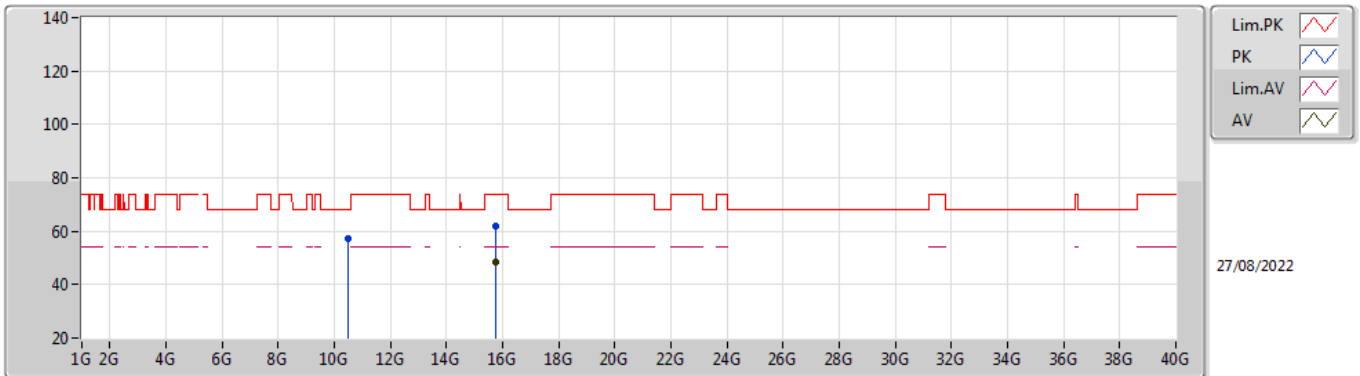

802.11ax HEW160_Nss1,(MCS0)_4TX

5250MHz Straddle 5.25-5.35GHz_TnomVnom

EUT X_4TX
Setting 14.5
01-C-G-2

Type	Freq (Hz)	Level (dBuV/m)	Limit (dBuV/m)	Margin (dB)	Raw (dBuV)	Dist (m)	Condition	Azimuth (°)	Height (m)	Comment	AF (dB)	CL (dB)	PA (dB)
PK	10.50302G	57.50	68.20	-10.70	42.01	3	Vertical	191	2.21	-	38.50	8.63	31.64
PK	15.7455G	62.02	74.00	-11.98	44.29	3	Vertical	268	1.52	-	37.97	10.42	30.66
AV	15.74634G	48.47	54.00	-5.53	30.73	3	Vertical	268	1.52	-	37.98	10.42	30.66