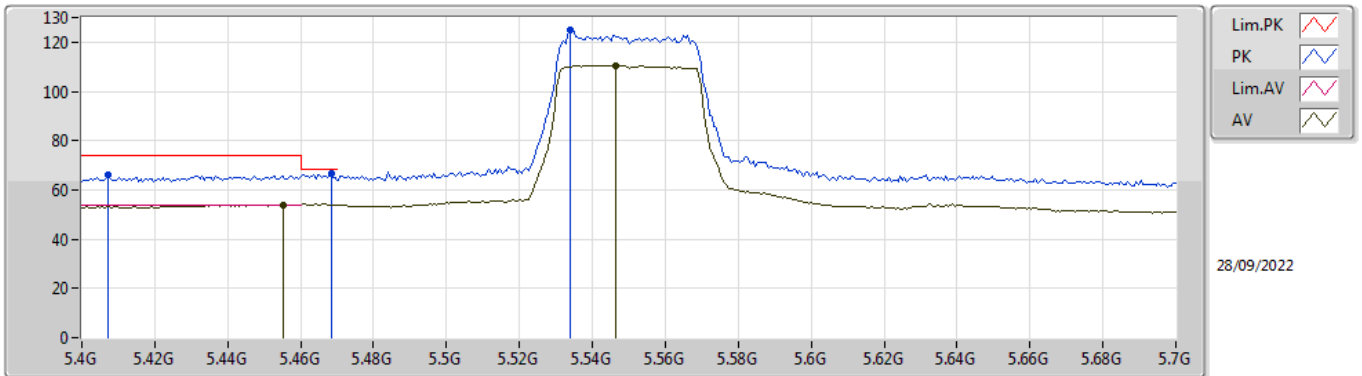

802.11ax HEW40-BF_Nss1,(MCS0)_2TX

5550MHz_TnomVnom

EUT_V_2TX
Setting 20
01-A-R-5-10

Type	Freq (Hz)	Level (dBuV/m)	Limit (dBuV/m)	Margin (dB)	Raw (dBuV)	Dist (m)	Condition	Azimuth (°)	Height (m)	Comment	AF (dB)	CL (dB)	PA (dB)
PK	5.4072G	65.85	74.00	-8.15	58.66	3	Horizontal	355	1.80	-	33.27	6.60	32.68
PK	5.4684G	66.90	68.20	-1.30	59.22	3	Horizontal	355	1.80	-	33.70	6.63	32.65
AV	5.4552G	53.91	54.00	-0.09	46.24	3	Horizontal	355	1.80	-	33.70	6.63	32.66
PK	5.5338G	124.82	Inf	-Inf	116.96	3	Horizontal	355	1.80	-	33.84	6.67	32.65
AV	5.5464G	110.60	Inf	-Inf	102.70	3	Horizontal	355	1.80	-	33.89	6.67	32.66