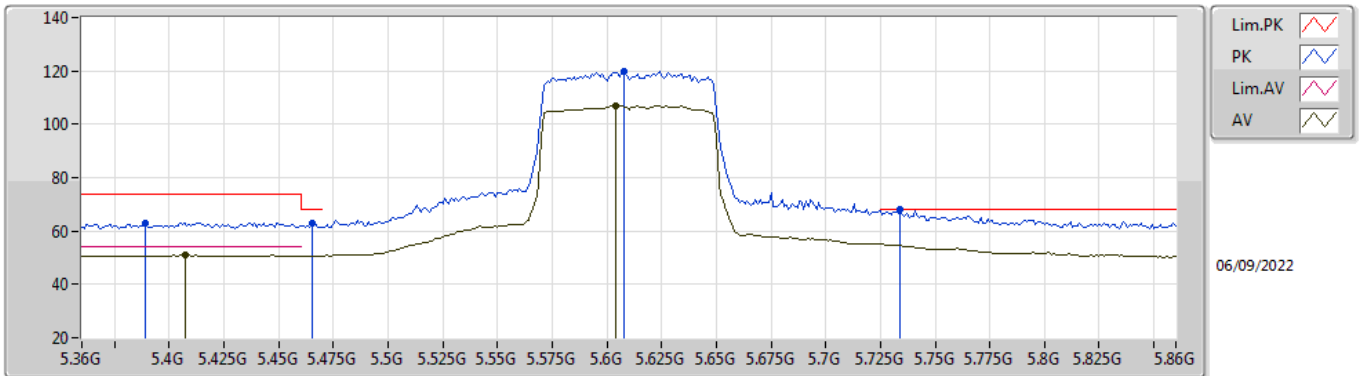

802.11ax HEW80_Nss1,(MCS0)_2TX

5610MHz_TnomVnom

EUT V_2TX
Setting 20.5
02-F-G-4-13

Type	Freq (Hz)	Level (dBuV/m)	Limit (dBuV/m)	Margin (dB)	Raw (dBuV)	Dist (m)	Condition	Azimuth (°)	Height (m)	Comment	AF (dB)	CL (dB)	PA (dB)
PK	5.389G	63.07	74.00	-10.93	54.42	3	Vertical	186	1.65	-	33.98	5.39	30.72
AV	5.407G	50.87	54.00	-3.13	42.18	3	Vertical	186	1.65	-	34.00	5.41	30.72
PK	5.465G	63.12	68.20	-5.08	54.38	3	Vertical	186	1.65	-	34.00	5.46	30.72
PK	5.608G	119.68	Inf	-Inf	111.00	3	Vertical	186	1.65	-	33.88	5.60	30.80
AV	5.604G	107.02	Inf	-Inf	98.33	3	Vertical	186	1.65	-	33.89	5.60	30.80
PK	5.734G	67.91	68.20	-0.29	59.38	3	Vertical	186	1.65	-	33.83	5.60	30.90