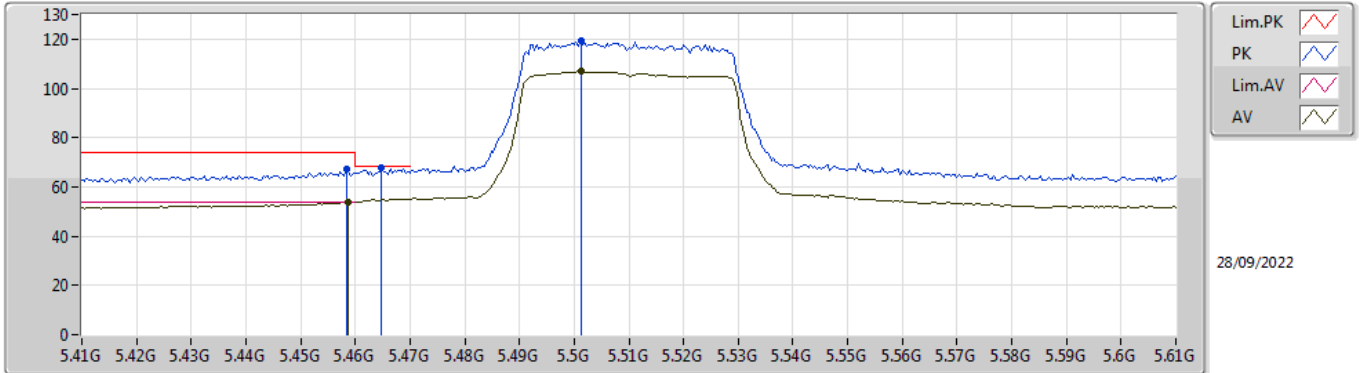

802.11ax HEW40-BF_Nss1,(MCS0)_2TX

5510MHz_TnomVnom

EUT_V_2TX
Setting 16
01-A-R-5-10

Type	Freq (Hz)	Level (dBuV/m)	Limit (dBuV/m)	Margin (dB)	Raw (dBuV)	Dist (m)	Condition	Azimuth (°)	Height (m)	Comment	AF (dB)	CL (dB)	PA (dB)
PK	5.4584G	66.99	74.00	-7.01	59.32	3	Horizontal	353	1.80	-	33.70	6.63	32.66
AV	5.4588G	53.85	54.00	-0.15	46.18	3	Horizontal	353	1.80	-	33.70	6.63	32.66
PK	5.4648G	67.66	68.20	-0.54	59.98	3	Horizontal	353	1.80	-	33.70	6.63	32.65
PK	5.5012G	119.26	Inf	-Inf	111.55	3	Horizontal	353	1.80	-	33.70	6.65	32.64
AV	5.5012G	106.85	Inf	-Inf	99.14	3	Horizontal	353	1.80	-	33.70	6.65	32.64