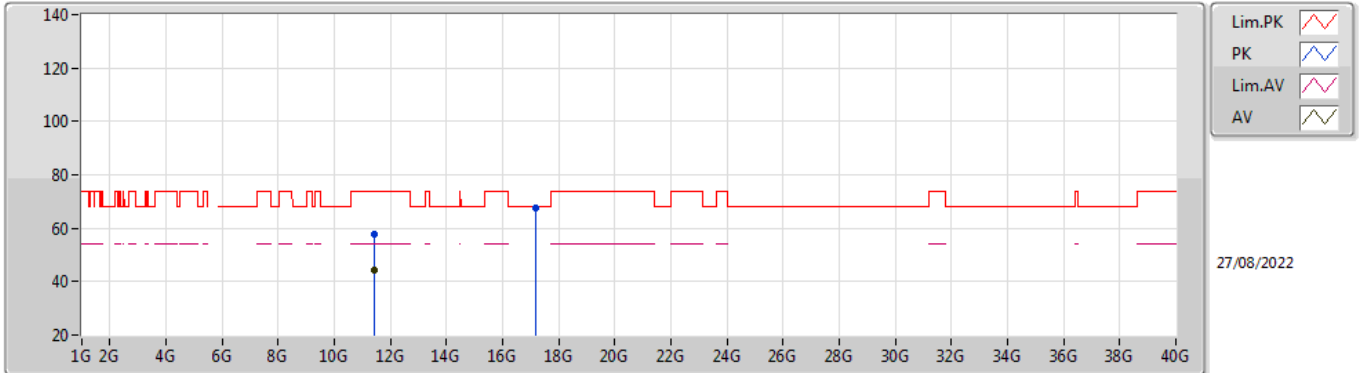

802.11ax HEW20_Nss1,(MCS0)_4TX

5720MHz Straddle 5.47-5.725GHz_TnomVnom

EUT X_4TX
Setting 23.5
01-C-G-2

Type	Freq (Hz)	Level (dBuV/m)	Limit (dBuV/m)	Margin (dB)	Raw (dBuV)	Dist (m)	Condition	Azimuth (°)	Height (m)	Comment	AF (dB)	CL (dB)	PA (dB)
PK	11.44104G	57.94	74.00	-16.06	42.46	3	Horizontal	137	1.01	-	38.40	8.86	31.78
AV	11.4449G	44.22	54.00	-9.78	28.73	3	Horizontal	137	1.01	-	38.40	8.86	31.77
PK	17.16G	67.77	68.20	-0.43	45.46	3	Horizontal	217	1.80	-	41.52	10.85	30.06