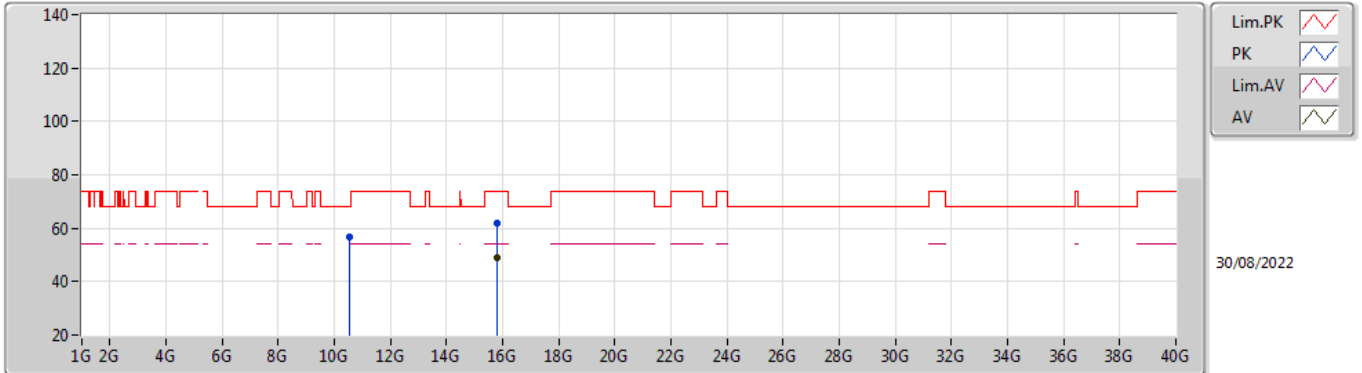

802.11ax HEW40-BF_Nss1,(MCS0)_4TX

5270MHz_TnomVnom

EUT X_4TX
Setting 25
01-C-B-5-10

Type	Freq (Hz)	Level (dBuV/m)	Limit (dBuV/m)	Margin (dB)	Raw (dBuV)	Dist (m)	Condition	Azimuth (°)	Height (m)	Comment	AF (dB)	CL (dB)	PA (dB)
PK	10.54118G	56.95	68.20	-11.25	41.44	3	Vertical	83	2.61	-	38.54	8.64	31.67
PK	15.81372G	62.01	74.00	-11.99	43.90	3	Vertical	51	1.12	-	38.31	10.44	30.64
AV	15.80512G	49.11	54.00	-4.89	31.00	3	Vertical	51	1.12	-	38.31	10.44	30.64