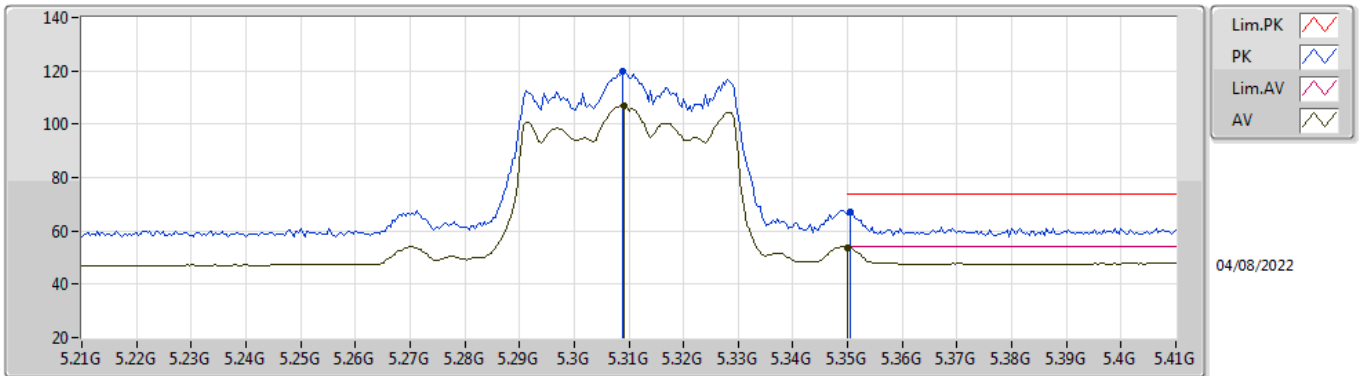

802.11ax HEW40_Nss1,(MCS0)_4TX

5310MHz_TnomVnom

EUT_X_4TX
Setting 16
01-A-S-8-10

Type	Freq (Hz)	Level (dBuV/m)	Limit (dBuV/m)	Margin (dB)	Raw (dBuV)	Dist (m)	Condition	Azimuth (°)	Height (m)	Comment	AF (dB)	CL (dB)	PA (dB)
PK	5.3088G	119.76	Inf	-Inf	113.16	3	Horizontal	7	2.35	-	32.92	6.40	32.72
AV	5.3092G	107.14	Inf	-Inf	100.54	3	Horizontal	7	2.35	-	32.92	6.40	32.72
PK	5.3504G	67.15	74.00	-6.85	60.45	3	Horizontal	7	2.35	-	33.00	6.40	32.70
AV	5.35G	53.83	54.00	-0.17	47.13	3	Horizontal	7	2.35	-	33.00	6.40	32.70