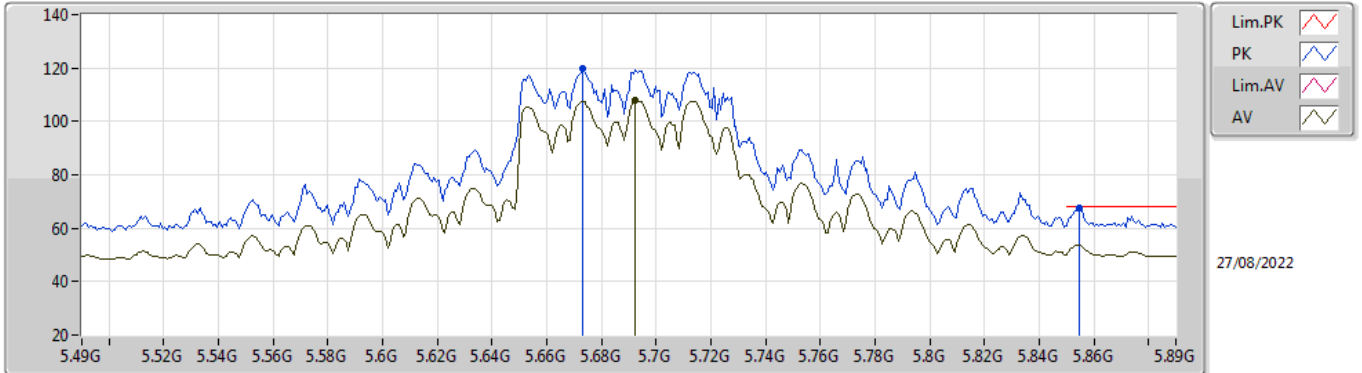

802.11ax HEW80_Nss1,(MCS0)_4TX

5690MHz Straddle 5.47-5.725GHz_TnomVnom

EUT X_4TX
Setting 20.5
01-A-R-5-10

Type	Freq (Hz)	Level (dBuV/m)	Limit (dBuV/m)	Margin (dB)	Raw (dBuV)	Dist (m)	Condition	Azimuth (°)	Height (m)	Comment	AF (dB)	CL (dB)	PA (dB)
PK	5.6732G	120.03	Inf	-Inf	112.09	3	Horizontal	354	1.80	-	34.05	6.60	32.71
AV	5.6924G	107.82	Inf	-Inf	99.92	3	Horizontal	354	1.80	-	34.02	6.60	32.72
PK	5.8548G	67.66	68.20	-0.54	59.03	3	Horizontal	354	1.80	-	34.81	6.60	32.78