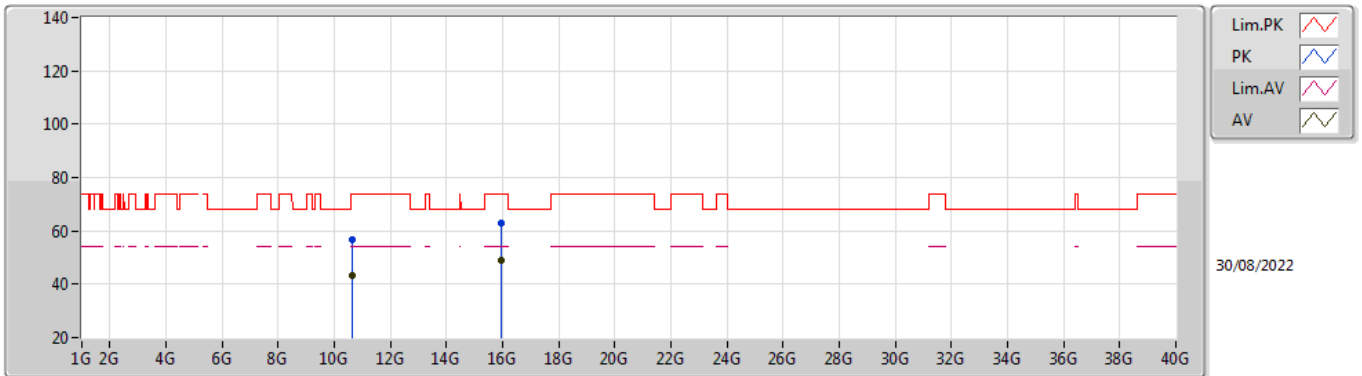

802.11ax HEW40-BF_Nss1,(MCS0)_4TX

5310MHz_TnomVnom

EUT_X_4TX
Setting 25
01-C-B-5-10

Type	Freq (Hz)	Level (dBuV/m)	Limit (dBuV/m)	Margin (dB)	Raw (dBuV)	Dist (m)	Condition	Azimuth (°)	Height (m)	Comment	AF (dB)	CL (dB)	PA (dB)
PK	10.6225G	56.96	74.00	-17.04	41.44	3	Horizontal	310	1.02	-	38.60	8.66	31.74
AV	10.61764G	43.27	54.00	-10.73	27.75	3	Horizontal	310	1.02	-	38.60	8.65	31.73
PK	15.93416G	62.97	74.00	-11.03	44.69	3	Horizontal	104	2.38	-	38.40	10.48	30.60
AV	15.93338G	49.00	54.00	-5.00	30.72	3	Horizontal	104	2.38	-	38.40	10.48	30.60