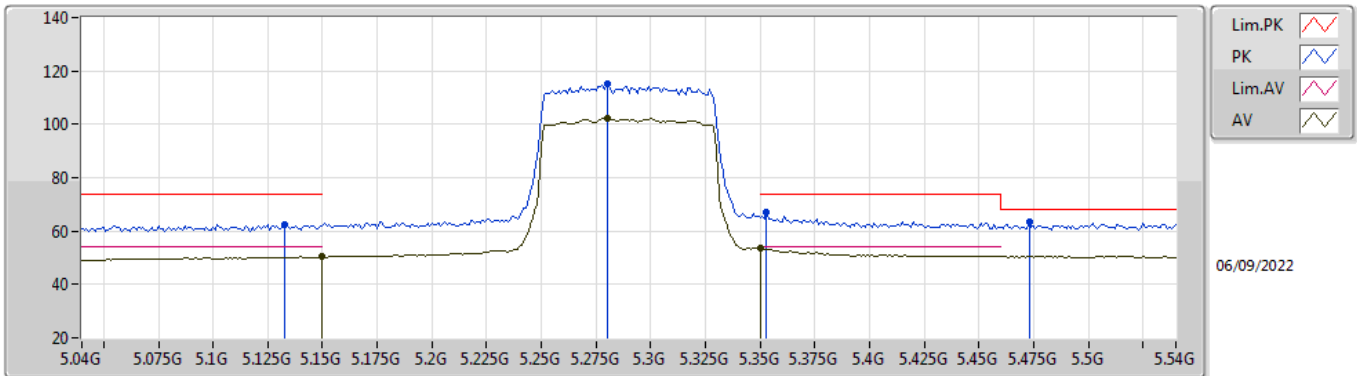

802.11ax HEW80_Nss1,(MCS0)_2TX

5290MHz_TnomVnom

EUT_V_2TX
Setting 16.5
02-F-G-4-13

Type	Freq (Hz)	Level (dBuV/m)	Limit (dBuV/m)	Margin (dB)	Raw (dBuV)	Dist (m)	Condition	Azimuth (°)	Height (m)	Comment	AF (dB)	CL (dB)	PA (dB)
PK	5.133G	62.21	74.00	-11.79	54.14	3	Horizontal	184	1.78	-	33.57	5.23	30.73
AV	5.15G	50.30	54.00	-3.70	42.18	3	Horizontal	184	1.78	-	33.60	5.25	30.73
PK	5.28G	115.30	Inf	-Inf	106.92	3	Horizontal	184	1.78	-	33.76	5.34	30.72
AV	5.28G	102.27	Inf	-Inf	93.89	3	Horizontal	184	1.78	-	33.76	5.34	30.72
PK	5.353G	67.01	74.00	-6.99	58.44	3	Horizontal	184	1.78	-	33.91	5.38	30.72
AV	5.35G	53.60	54.00	-0.40	45.04	3	Horizontal	184	1.78	-	33.90	5.38	30.72
PK	5.473G	63.60	68.20	-4.60	54.85	3	Horizontal	184	1.78	-	34.00	5.47	30.72