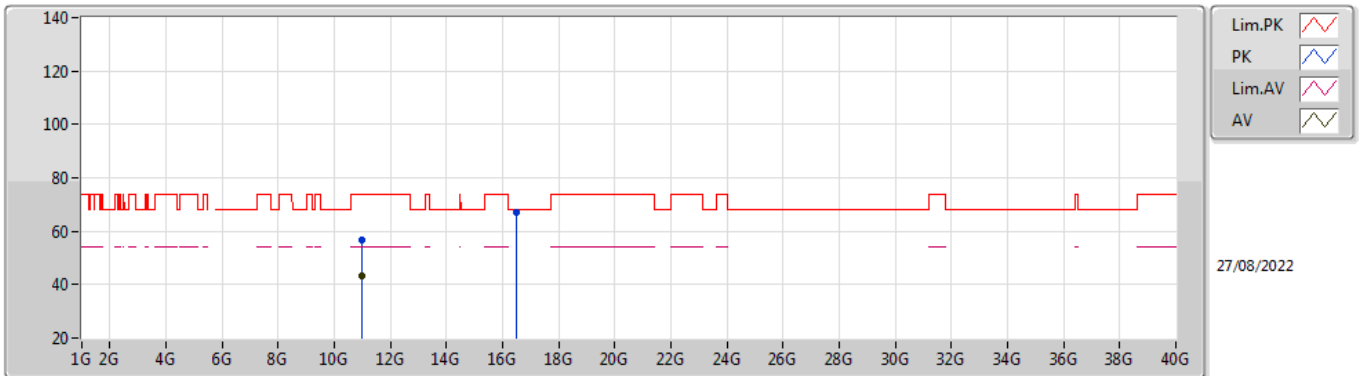

802.11a_Nss1,(6Mbps)_4TX

5500MHz_TnomVnom

EUT X_4TX
Setting 18.5
01-C-G-2

Type	Freq (Hz)	Level (dBuV/m)	Limit (dBuV/m)	Margin (dB)	Raw (dBuV)	Dist (m)	Condition	Azimuth (°)	Height (m)	Comment	AF (dB)	CL (dB)	PA (dB)
PK	10.99944G	56.47	74.00	-17.53	41.26	3	Vertical	4	2.60	-	38.50	8.75	32.04
AV	11.0047G	43.43	54.00	-10.57	28.22	3	Vertical	4	2.60	-	38.50	8.75	32.04
PK	16.50034G	66.87	68.20	-1.33	44.86	3	Vertical	253	2.91	-	40.30	10.65	28.94