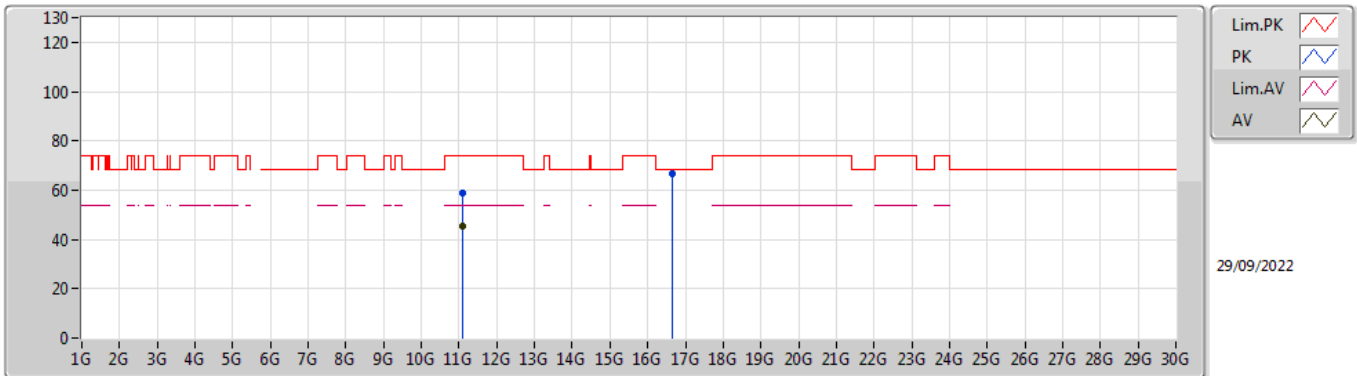

802.11ax HEW40-BF_Nss1,(MCS0)_2TX

5550MHz_TnomVnom

EUT Y_2TX
Setting 20
01-A-R-5

Type	Freq (Hz)	Level (dBuV/m)	Limit (dBuV/m)	Margin (dB)	Raw (dBuV)	Dist (m)	Condition	Azimuth (°)	Height (m)	Comment	AF (dB)	CL (dB)	PA (dB)
PK	11.1013G	58.87	74.00	-15.13	43.26	3	Horizontal	66	2.00	-	38.40	9.19	31.98
AV	11.10176G	45.43	54.00	-8.57	29.82	3	Horizontal	66	2.00	-	38.40	9.19	31.98
PK	16.64532G	66.61	68.20	-1.59	44.39	3	Horizontal	312	1.63	-	40.35	11.06	29.19