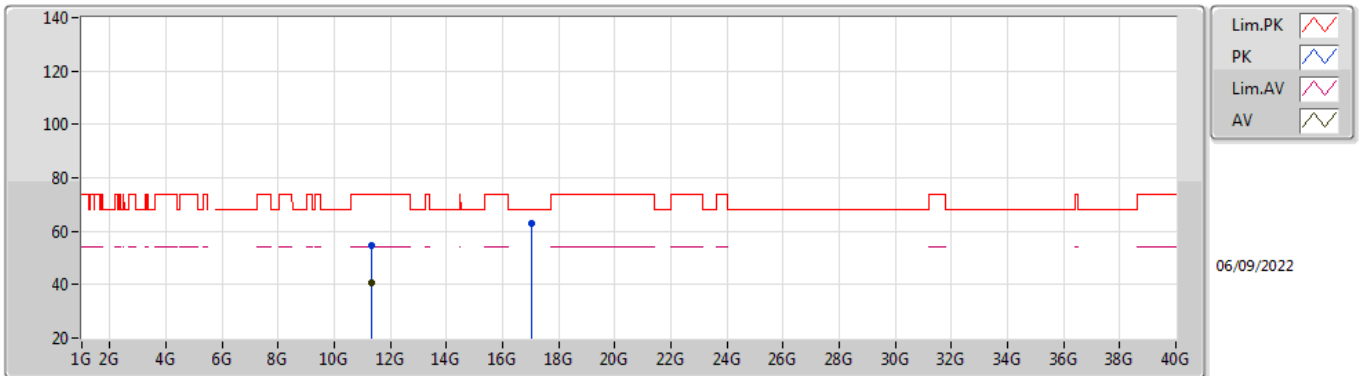

802.11ax HEW40_Nss1,(MCS0)_2TX

5670MHz_TnomVnom

EUT Y_2TX
Setting 19.5
02-F-G-4

Type	Freq (Hz)	Level (dBuV/m)	Limit (dBuV/m)	Margin (dB)	Raw (dBuV)	Dist (m)	Condition	Azimuth (°)	Height (m)	Comment	AF (dB)	CL (dB)	PA (dB)
PK	11.33808G	54.43	74.00	-19.57	39.85	3	Vertical	23	2.07	-	38.80	7.84	32.06
AV	11.33874G	40.83	54.00	-13.17	26.25	3	Vertical	23	2.07	-	38.80	7.84	32.06
PK	17.01192G	63.03	68.20	-5.17	41.73	3	Vertical	175	2.43	-	41.05	10.51	30.26