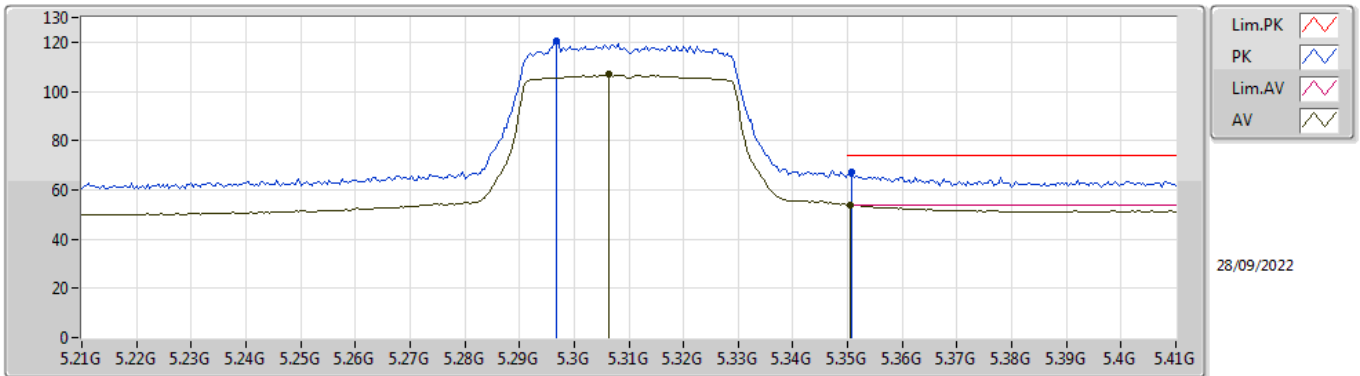

802.11ax HEW40-BF_Nss1,(MCS0)_2TX

5310MHz_TnomVnom

EUT Y_2TX
Setting 16
01-A-R-5-10

Type	Freq (Hz)	Level (dBuV/m)	Limit (dBuV/m)	Margin (dB)	Raw (dBuV)	Dist (m)	Condition	Azimuth (°)	Height (m)	Comment	AF (dB)	CL (dB)	PA (dB)
PK	5.2968G	120.41	Inf	-Inf	113.70	3	Horizontal	356	1.79	-	32.89	6.55	32.73
AV	5.3064G	107.28	Inf	-Inf	100.54	3	Horizontal	356	1.79	-	32.91	6.55	32.72
PK	5.3508G	67.10	74.00	-6.90	60.22	3	Horizontal	356	1.79	-	33.00	6.58	32.70
AV	5.3504G	53.94	54.00	-0.06	47.06	3	Horizontal	356	1.79	-	33.00	6.58	32.70