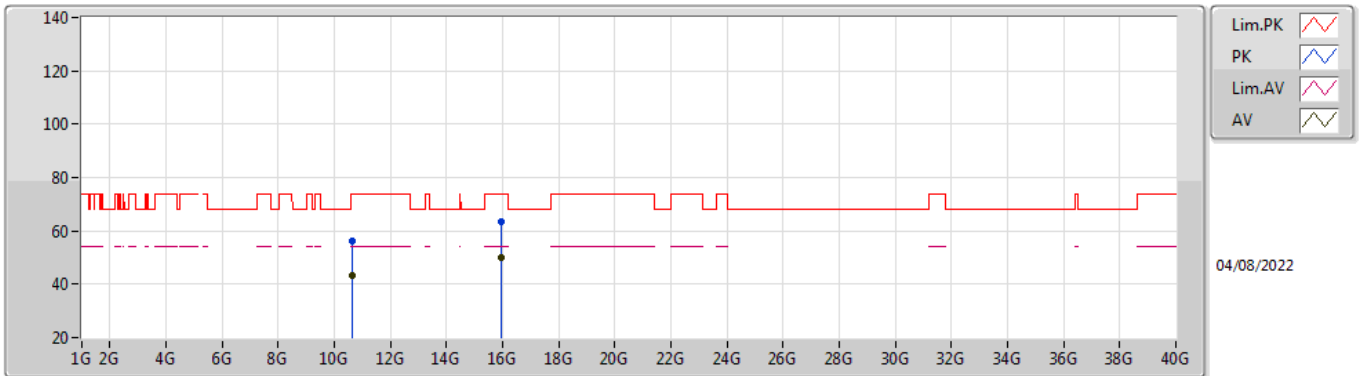

802.11a_Nss1,(6Mbps)_4TX

5320MHz_TnomVnom

EUT_X_4TX
Setting 19.5
01-A-S-8

Type	Freq (Hz)	Level (dBuV/m)	Limit (dBuV/m)	Margin (dB)	Raw (dBuV)	Dist (m)	Condition	Azimuth (°)	Height (m)	Comment	AF (dB)	CL (dB)	PA (dB)
PK	10.63866G	56.30	74.00	-17.70	40.79	3	Horizontal	337	3.00	-	38.60	8.66	31.75
AV	10.63914G	43.13	54.00	-10.87	27.62	3	Horizontal	337	3.00	-	38.60	8.66	31.75
PK	15.96092G	63.30	74.00	-10.70	45.00	3	Horizontal	349	2.96	-	38.40	10.49	30.59
AV	15.96388G	50.06	54.00	-3.94	31.76	3	Horizontal	349	2.96	-	38.40	10.49	30.59