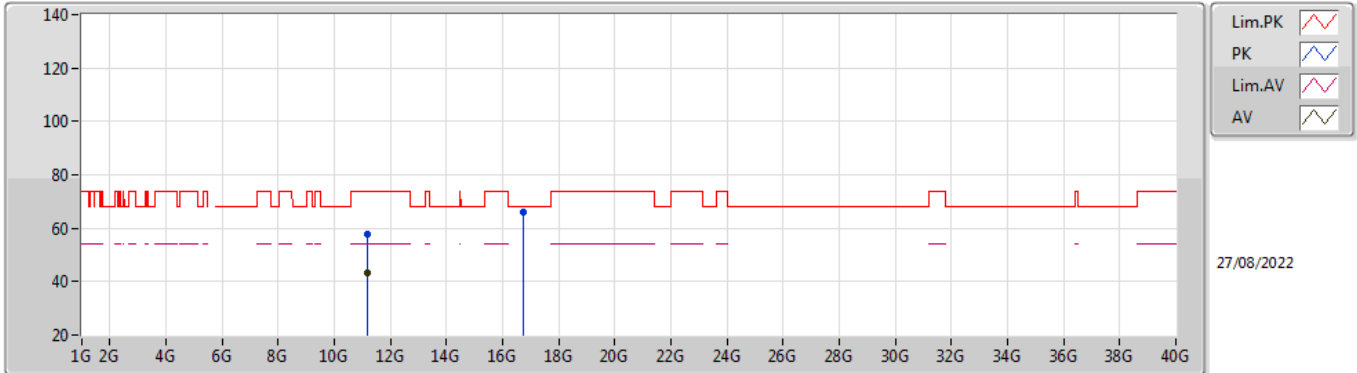

802.11ax HEW20_Nss1,(MCS0)_4TX

5580MHz_TnomVnom

EUT X_4TX
Setting 25
01-C-G-2

Type	Freq (Hz)	Level (dBuV/m)	Limit (dBuV/m)	Margin (dB)	Raw (dBuV)	Dist (m)	Condition	Azimuth (°)	Height (m)	Comment	AF (dB)	CL (dB)	PA (dB)
PK	11.16436G	57.74	74.00	-16.26	42.55	3	Vertical	176	2.82	-	38.34	8.79	31.94
AV	11.15986G	43.06	54.00	-10.94	27.87	3	Vertical	176	2.82	-	38.34	8.79	31.94
PK	16.73224G	66.13	68.20	-2.07	44.32	3	Vertical	9	1.80	-	40.43	10.72	29.34