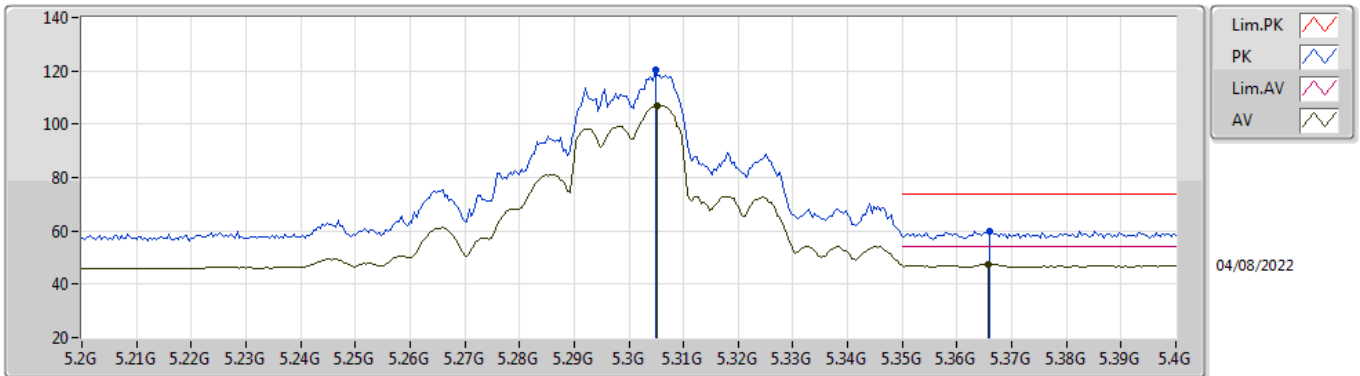

802.11ax HEW20_Nss1,(MCS0)_4TX

5300MHz_TnomVnom

EUT X_4TX
Setting 22.5
01-A-S-8-10

Type	Freq (Hz)	Level (dBuV/m)	Limit (dBuV/m)	Margin (dB)	Raw (dBuV)	Dist (m)	Condition	Azimuth (°)	Height (m)	Comment	AF (dB)	CL (dB)	PA (dB)
PK	5.3048G	120.13	Inf	-Inf	113.54	3	Vertical	116	1.68	-	32.91	6.40	32.72
AV	5.3052G	107.05	Inf	-Inf	100.46	3	Vertical	116	1.68	-	32.91	6.40	32.72
PK	5.366G	60.05	74.00	-13.95	53.29	3	Vertical	116	1.68	-	33.06	6.40	32.70
AV	5.3656G	47.48	54.00	-6.52	40.72	3	Vertical	116	1.68	-	33.06	6.40	32.70