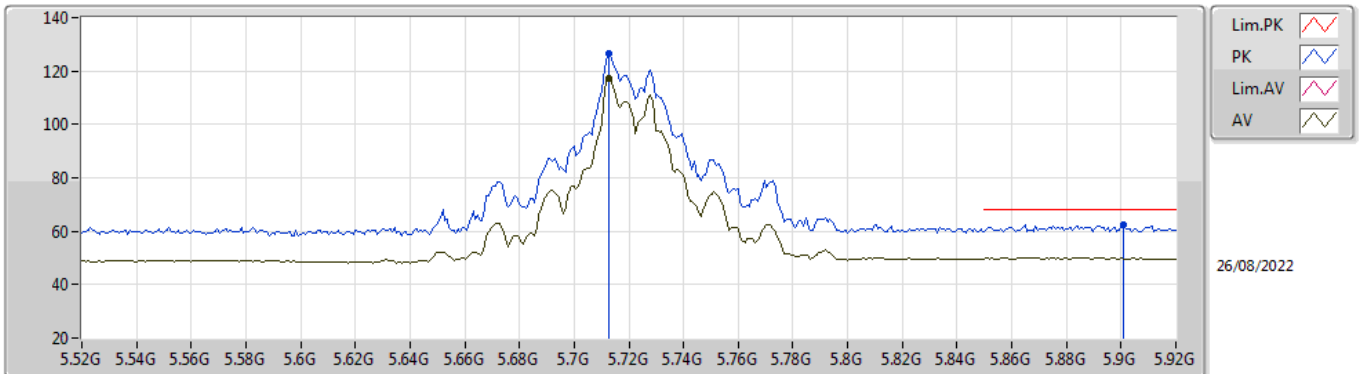

802.11a_Nss1,(6Mbps)_4TX

5720MHz Straddle 5.47-5.725GHz_TnomVnom

EUT_X_4TX
Setting 22
01-A-R-5-10

Type	Freq (Hz)	Level (dBuV/m)	Limit (dBuV/m)	Margin (dB)	Raw (dBuV)	Dist (m)	Condition	Azimuth (°)	Height (m)	Comment	AF (dB)	CL (dB)	PA (dB)
PK	5.7128G	126.54	Inf	-Inf	118.57	3	Horizontal	355	2.39	-	34.10	6.60	32.73
AV	5.7128G	117.33	Inf	-Inf	109.36	3	Horizontal	355	2.39	-	34.10	6.60	32.73
PK	5.9008G	62.41	68.20	-5.79	53.71	3	Horizontal	355	2.39	-	34.90	6.60	32.80