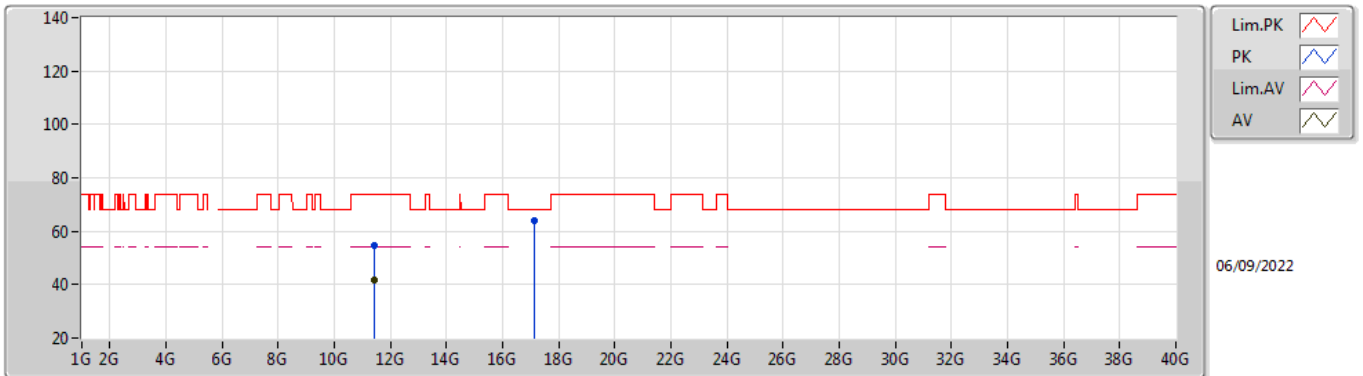

802.11ax HEW40_Nss1,(MCS0)_2TX

5710MHz Straddle 5.47-5.725GHz_TnomVnom

EUT Y_2TX
Setting 25
02-F-G-4

Type	Freq (Hz)	Level (dBuV/m)	Limit (dBuV/m)	Margin (dB)	Raw (dBuV)	Dist (m)	Condition	Azimuth (°)	Height (m)	Comment	AF (dB)	CL (dB)	PA (dB)
PK	11.4164G	54.87	74.00	-19.13	40.26	3	Horizontal	232	2.97	-	38.83	7.87	32.09
AV	11.4176G	41.74	54.00	-12.26	27.12	3	Horizontal	232	2.97	-	38.84	7.87	32.09
PK	17.13444G	63.85	68.20	-4.35	41.92	3	Horizontal	274	2.61	-	41.61	10.57	30.25