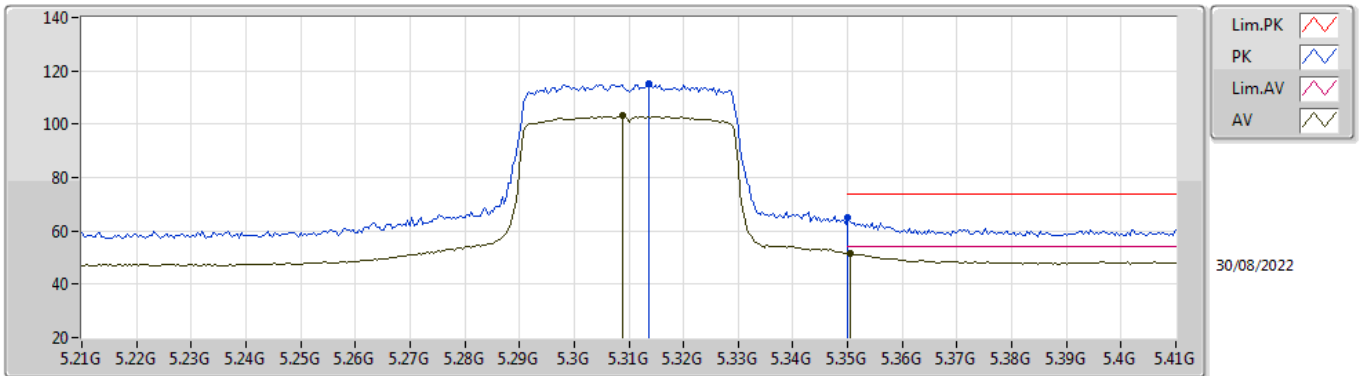

802.11ax HEW40-BF_Nss1,(MCS0)_4TX

5310MHz_TnomVnom

EUT_X_4TX
Setting 25
01-C-B-5-10

Type	Freq (Hz)	Level (dBuV/m)	Limit (dBuV/m)	Margin (dB)	Raw (dBuV)	Dist (m)	Condition	Azimuth (°)	Height (m)	Comment	AF (dB)	CL (dB)	PA (dB)
PK	5.3136G	114.99	Inf	-Inf	108.38	3	Horizontal	3	2.05	-	32.93	6.40	32.72
AV	5.3088G	103.04	Inf	-Inf	96.44	3	Horizontal	3	2.05	-	32.92	6.40	32.72
PK	5.35G	64.87	74.00	-9.13	58.17	3	Horizontal	3	2.05	-	33.00	6.40	32.70
AV	5.3504G	51.81	54.00	-2.19	45.11	3	Horizontal	3	2.05	-	33.00	6.40	32.70