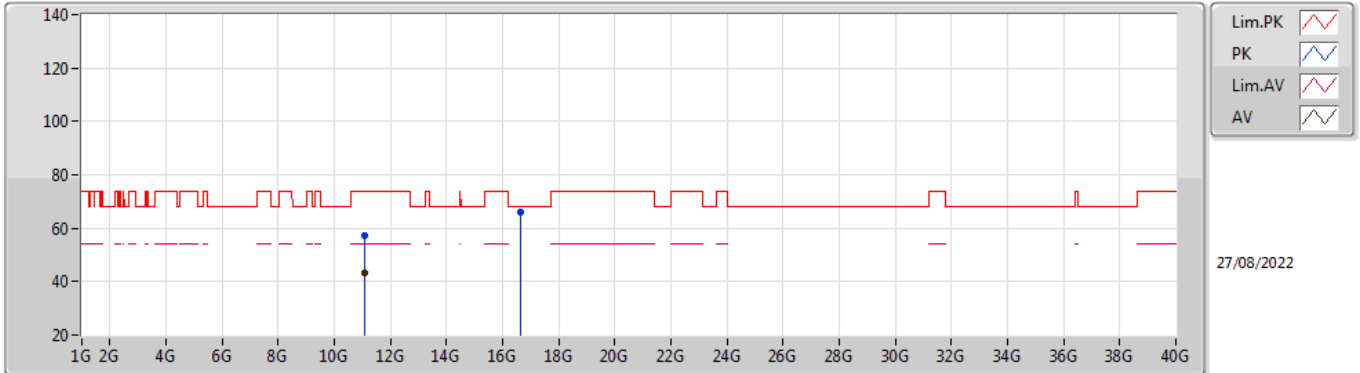

802.11ax HEW40_Nss1,(MCS0)_4TX

5550MHz_TnomVnom

EUT X_4TX
Setting 21.5
01-C-G-2

Type	Freq (Hz)	Level (dBuV/m)	Limit (dBuV/m)	Margin (dB)	Raw (dBuV)	Dist (m)	Condition	Azimuth (°)	Height (m)	Comment	AF (dB)	CL (dB)	PA (dB)
PK	11.1004G	57.27	74.00	-16.73	42.07	3	Horizontal	203	1.25	-	38.40	8.78	31.98
AV	11.1018G	43.03	54.00	-10.97	27.83	3	Horizontal	203	1.25	-	38.40	8.78	31.98
PK	16.64964G	66.28	68.20	-1.92	44.44	3	Horizontal	59	1.84	-	40.35	10.69	29.20