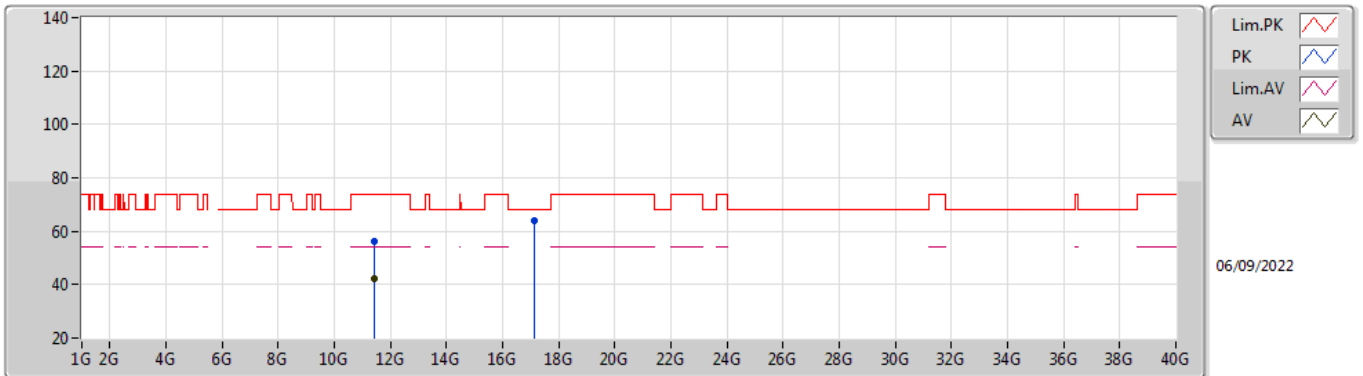

802.11ax HEW40_Nss1,(MCS0)_2TX

5710MHz Straddle 5.47-5.725GHz_TnomVnom

EUT Y_2TX
Setting 25
02-F-G-4

Type	Freq (Hz)	Level (dBuV/m)	Limit (dBuV/m)	Margin (dB)	Raw (dBuV)	Dist (m)	Condition	Azimuth (°)	Height (m)	Comment	AF (dB)	CL (dB)	PA (dB)
PK	11.41814G	56.30	74.00	-17.70	41.68	3	Vertical	23	1.86	-	38.84	7.87	32.09
AV	11.40812G	42.31	54.00	-11.69	27.71	3	Vertical	23	1.86	-	38.82	7.86	32.08
PK	17.12702G	64.17	68.20	-4.03	42.30	3	Vertical	167	1.66	-	41.56	10.56	30.25