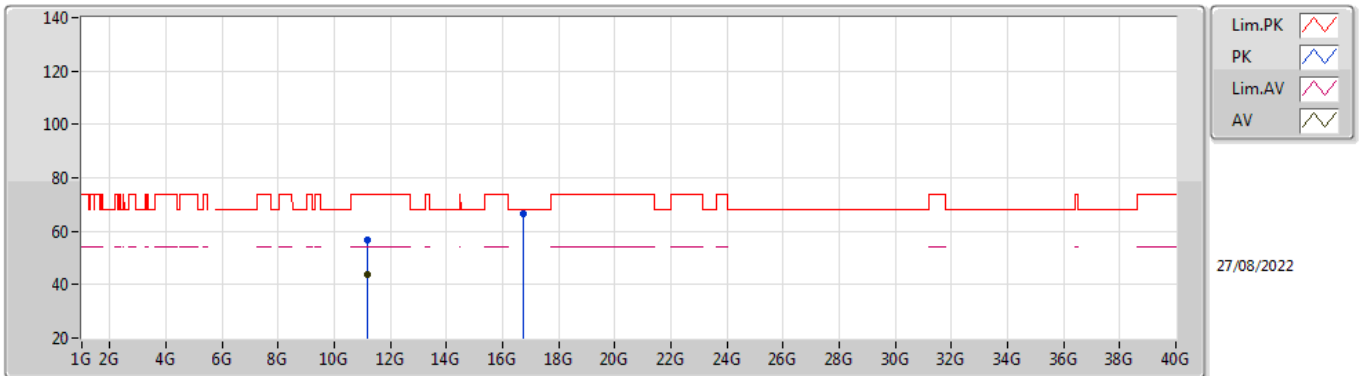

802.11a_Nss1,(6Mbps)_4TX

5580MHz_TnomVnom

EUT X_4TX
Setting 25
01-C-G-2

Type	Freq (Hz)	Level (dBuV/m)	Limit (dBuV/m)	Margin (dB)	Raw (dBuV)	Dist (m)	Condition	Azimuth (°)	Height (m)	Comment	AF (dB)	CL (dB)	PA (dB)
PK	11.15688G	56.50	74.00	-17.50	41.32	3	Vertical	51	1.79	-	38.34	8.79	31.95
AV	11.15992G	43.91	54.00	-10.09	28.72	3	Vertical	51	1.79	-	38.34	8.79	31.94
PK	16.74704G	66.30	68.20	-1.90	44.50	3	Vertical	83	2.50	-	40.45	10.72	29.37