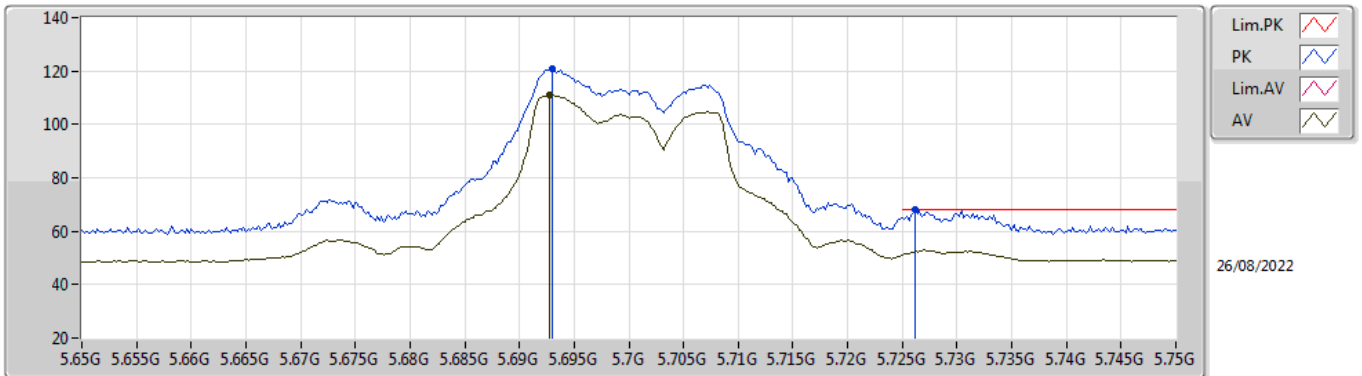

802.11a_Nss1,(6Mbps)_4TX

5700MHz_TnomVnom

EUT X_4TX
Setting 19
01-A-R-5-10

Type	Freq (Hz)	Level (dBuV/m)	Limit (dBuV/m)	Margin (dB)	Raw (dBuV)	Dist (m)	Condition	Azimuth (°)	Height (m)	Comment	AF (dB)	CL (dB)	PA (dB)
PK	5.693G	120.63	Inf	-Inf	112.74	3	Horizontal	179	2.97	-	34.01	6.60	32.72
AV	5.6928G	111.12	Inf	-Inf	103.23	3	Horizontal	179	2.97	-	34.01	6.60	32.72
PK	5.7262G	67.91	68.20	-0.29	59.83	3	Horizontal	179	2.97	-	34.21	6.60	32.73