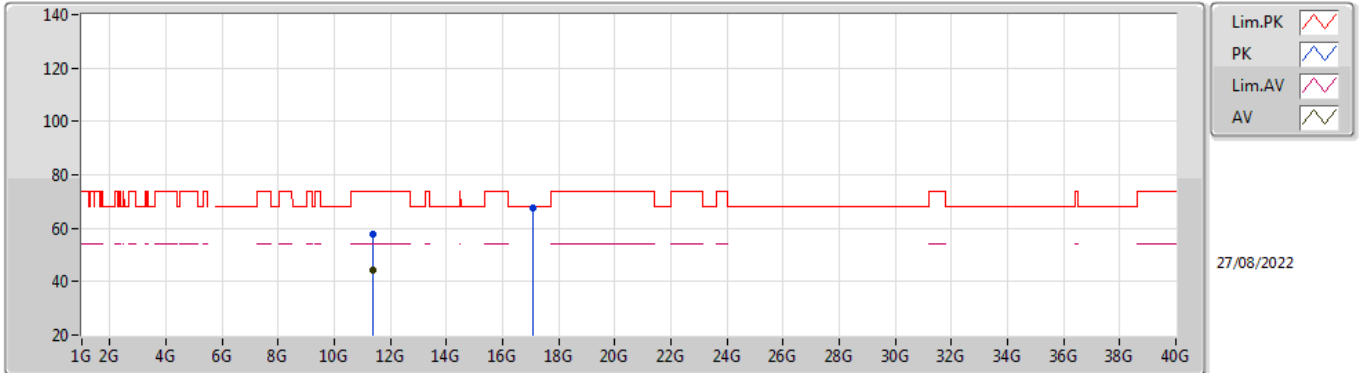

802.11a_Nss1,(6Mbps)_4TX

5700MHz_TnomVnom

EUT X_4TX
Setting 19
01-C-G-2

Type	Freq (Hz)	Level (dBuV/m)	Limit (dBuV/m)	Margin (dB)	Raw (dBuV)	Dist (m)	Condition	Azimuth (°)	Height (m)	Comment	AF (dB)	CL (dB)	PA (dB)
PK	11.40086G	57.76	74.00	-16.24	42.31	3	Vertical	351	2.44	-	38.40	8.85	31.80
AV	11.40048G	44.18	54.00	-9.82	28.73	3	Vertical	351	2.44	-	38.40	8.85	31.80
PK	17.10104G	67.43	68.20	-0.77	45.17	3	Vertical	335	2.37	-	41.40	10.83	29.97