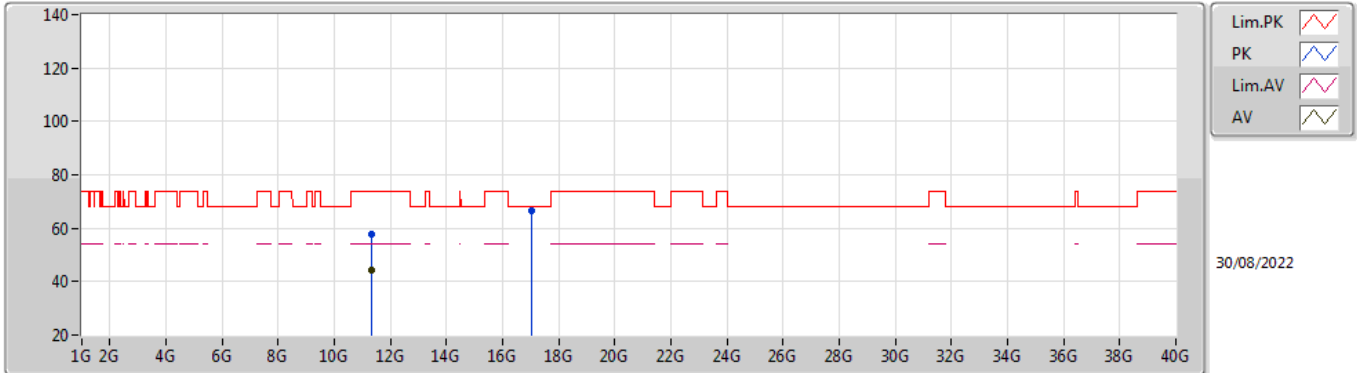

802.11ax HEW40-BF_Nss1,(MCS0)_4TX

5670MHz_TnomVnom

EUT X_4TX
Setting 25
01-C-B-5-10

Type	Freq (Hz)	Level (dBuV/m)	Limit (dBuV/m)	Margin (dB)	Raw (dBuV)	Dist (m)	Condition	Azimuth (°)	Height (m)	Comment	AF (dB)	CL (dB)	PA (dB)
PK	11.34282G	57.62	74.00	-16.38	42.21	3	Horizontal	195	1.68	-	38.40	8.84	31.83
AV	11.34258G	44.32	54.00	-9.68	28.91	3	Horizontal	195	1.68	-	38.40	8.84	31.83
PK	17.0094G	66.63	68.20	-1.57	44.52	3	Horizontal	85	1.20	-	41.13	10.80	29.82