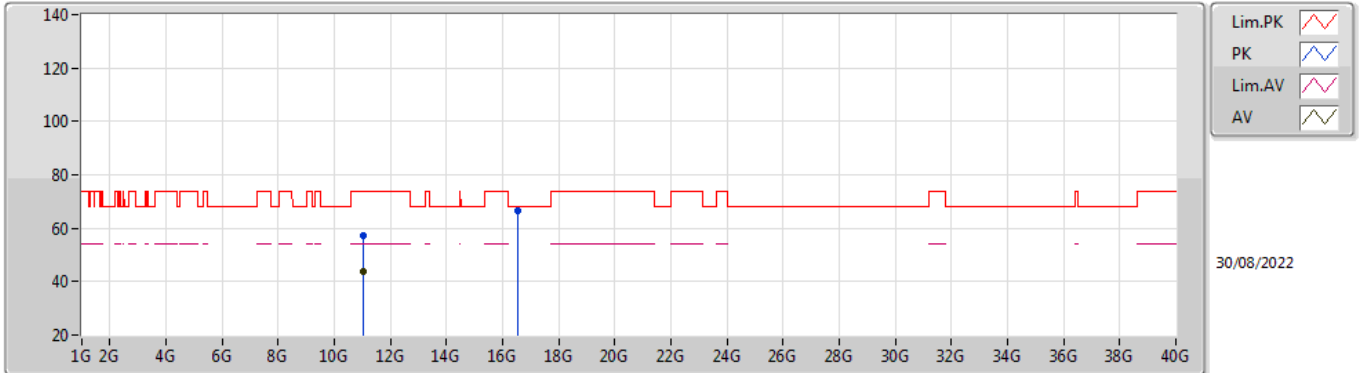

802.11ax HEW40-BF_Nss1,(MCS0)_4TX

5510MHz_TnomVnom

EUT X_4TX
Setting 25
01-C-B-5-10

Type	Freq (Hz)	Level (dBuV/m)	Limit (dBuV/m)	Margin (dB)	Raw (dBuV)	Dist (m)	Condition	Azimuth (°)	Height (m)	Comment	AF (dB)	CL (dB)	PA (dB)
PK	11.01612G	57.05	74.00	-16.95	41.85	3	Horizontal	145	2.01	-	38.48	8.75	32.03
AV	11.01504G	43.62	54.00	-10.38	28.42	3	Horizontal	145	2.01	-	38.48	8.75	32.03
PK	16.52578G	66.55	68.20	-1.65	44.57	3	Horizontal	307	2.01	-	40.30	10.66	28.98