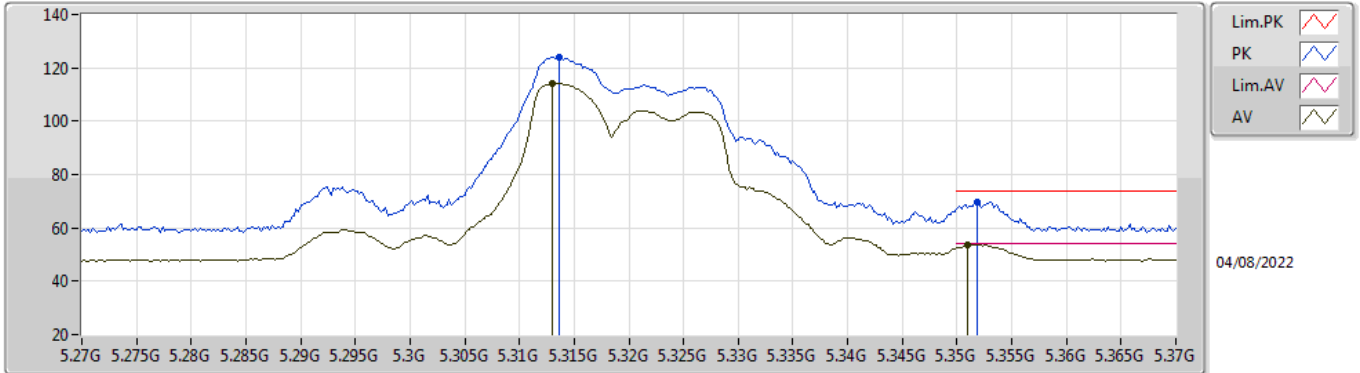

802.11a_Nss1,(6Mbps)_4TX

5320MHz_TnomVnom

EUT_X_4TX
Setting 19.5
01-A-S-8-10

Type	Freq (Hz)	Level (dBuV/m)	Limit (dBuV/m)	Margin (dB)	Raw (dBuV)	Dist (m)	Condition	Azimuth (°)	Height (m)	Comment	AF (dB)	CL (dB)	PA (dB)
PK	5.3136G	124.20	Inf	-Inf	117.59	3	Horizontal	166	2.95	-	32.93	6.40	32.72
AV	5.313G	114.21	Inf	-Inf	107.60	3	Horizontal	166	2.95	-	32.93	6.40	32.72
PK	5.3518G	69.79	74.00	-4.21	63.08	3	Horizontal	166	2.95	-	33.01	6.40	32.70
AV	5.351G	53.76	54.00	-0.24	47.06	3	Horizontal	166	2.95	-	33.00	6.40	32.70