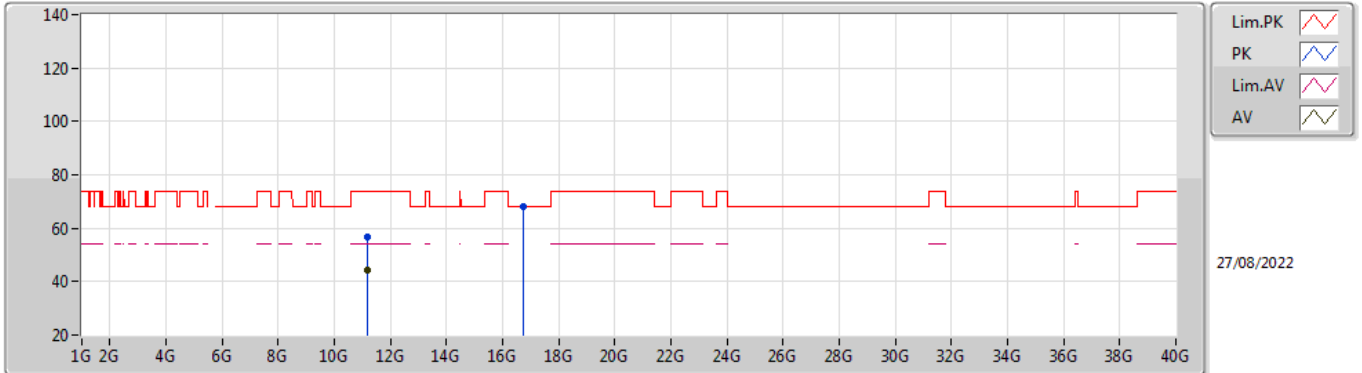

802.11a_Nss1,(6Mbps)_4TX

5580MHz_TnomVnom

EUT X_4TX
Setting 25
01-C-G-2

Type	Freq (Hz)	Level (dBuV/m)	Limit (dBuV/m)	Margin (dB)	Raw (dBuV)	Dist (m)	Condition	Azimuth (°)	Height (m)	Comment	AF (dB)	CL (dB)	PA (dB)
PK	11.15952G	56.53	74.00	-17.47	41.34	3	Horizontal	314	1.80	-	38.34	8.79	31.94
AV	11.15984G	44.49	54.00	-9.51	29.30	3	Horizontal	314	1.80	-	38.34	8.79	31.94
PK	16.73912G	68.11	68.20	-0.09	46.31	3	Horizontal	236	1.81	-	40.44	10.72	29.36