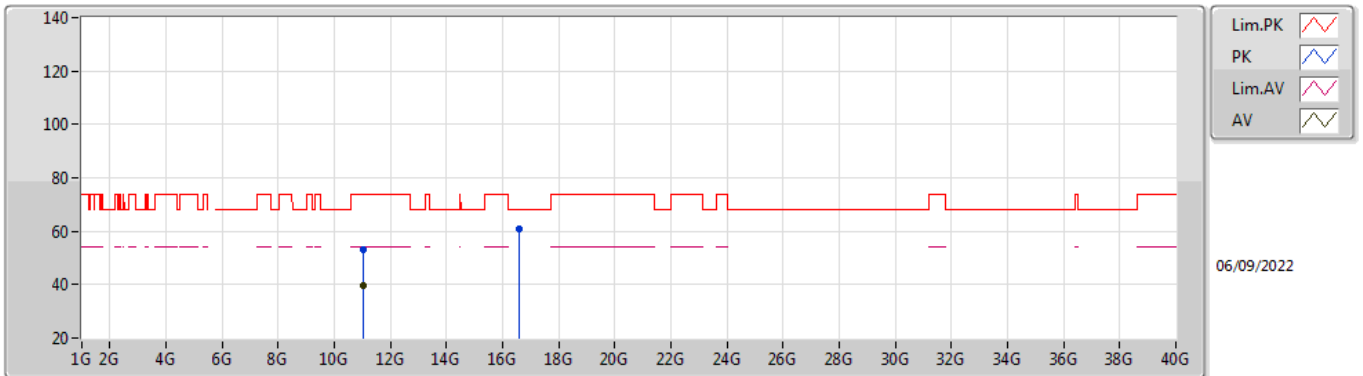

802.11ax HEW80_Nss1,(MCS0)_2TX

5530MHz_TnomVnom

EUT Y_2TX
Setting 17.5
02-F-G-4

Type	Freq (Hz)	Level (dBuV/m)	Limit (dBuV/m)	Margin (dB)	Raw (dBuV)	Dist (m)	Condition	Azimuth (°)	Height (m)	Comment	AF (dB)	CL (dB)	PA (dB)
PK	11.0498G	52.98	74.00	-21.02	38.55	3	Vertical	34	1.83	-	38.65	7.72	31.94
AV	11.0543G	39.87	54.00	-14.13	25.44	3	Vertical	34	1.83	-	38.65	7.72	31.94
PK	16.58502G	60.99	68.20	-7.21	42.20	3	Vertical	106	2.28	-	39.36	10.29	30.86