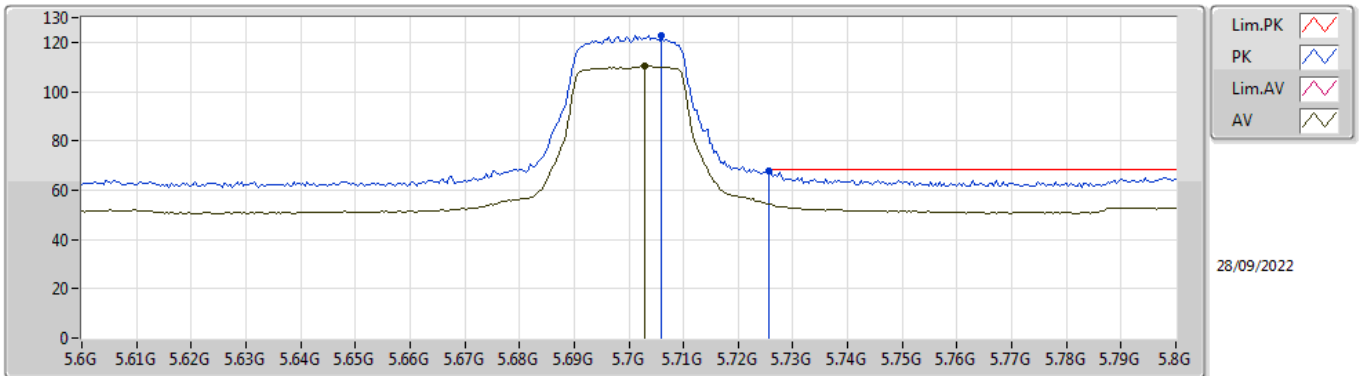

802.11ax HEW20-BF_Nss1,(MCS0)_2TX

5700MHz_TnomVnom

EUT Y_2TX
Setting 19
01-A-R-5-10

Type	Freq (Hz)	Level (dBuV/m)	Limit (dBuV/m)	Margin (dB)	Raw (dBuV)	Dist (m)	Condition	Azimuth (°)	Height (m)	Comment	AF (dB)	CL (dB)	PA (dB)
PK	5.706G	122.87	Inf	-Inf	114.79	3	Horizontal	347	1.80	-	34.05	6.75	32.72
AV	5.7028G	110.51	Inf	-Inf	102.46	3	Horizontal	347	1.80	-	34.02	6.75	32.72
PK	5.7256G	67.59	68.20	-0.61	59.36	3	Horizontal	347	1.80	-	34.20	6.76	32.73