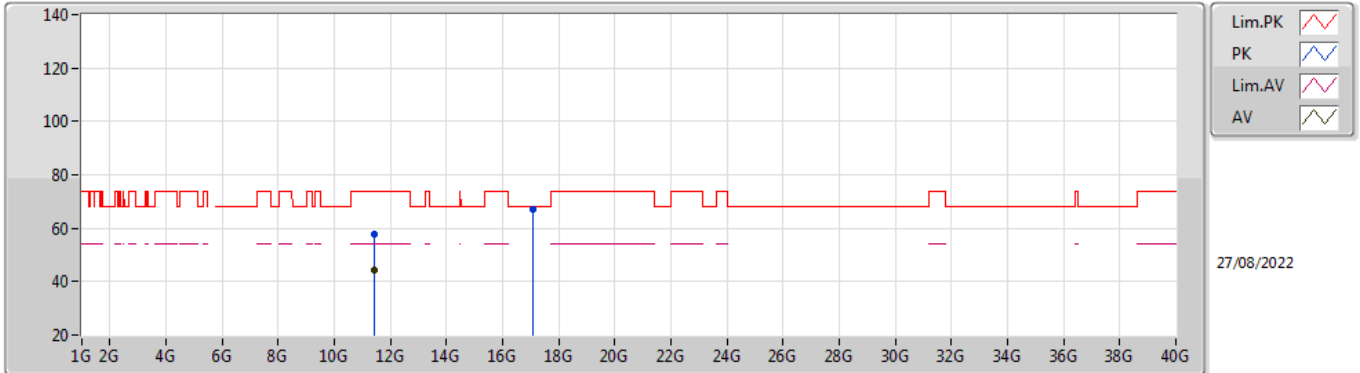

802.11ax HEW20_Nss1,(MCS0)_4TX

5700MHz_TnomVnom

EUT X_4TX
Setting 17.5
01-C-G-2

Type	Freq (Hz)	Level (dBuV/m)	Limit (dBuV/m)	Margin (dB)	Raw (dBuV)	Dist (m)	Condition	Azimuth (°)	Height (m)	Comment	AF (dB)	CL (dB)	PA (dB)
PK	11.40346G	57.72	74.00	-16.28	42.27	3	Horizontal	262	2.56	-	38.40	8.85	31.80
AV	11.40376G	44.24	54.00	-9.76	28.79	3	Horizontal	262	2.56	-	38.40	8.85	31.80
PK	17.10192G	67.28	68.20	-0.92	45.02	3	Horizontal	339	2.24	-	41.40	10.83	29.97