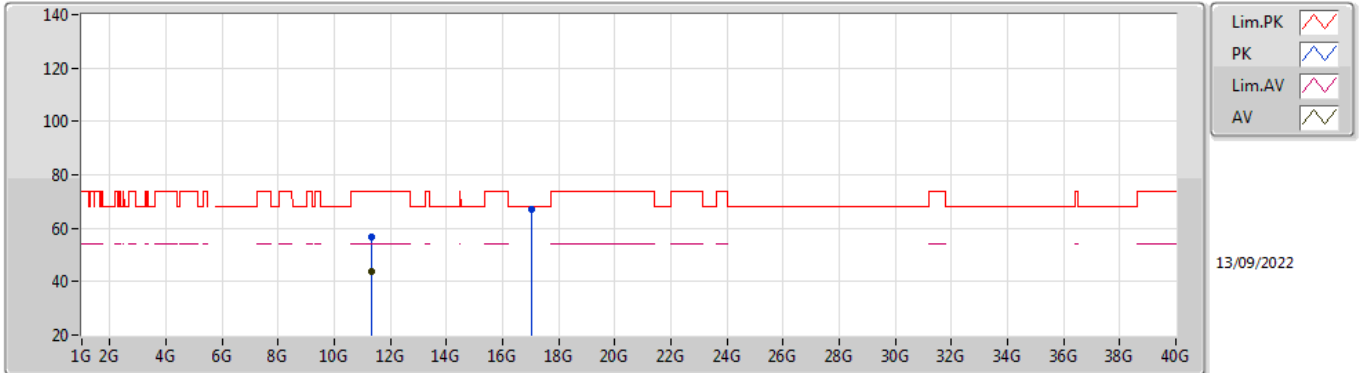

802.11ax HEW40-BF_Nss1,(MCS0)_4TX

5670MHz_TnomVnom

EUT Y_4TX
Setting 25
01-A-R-5

Type	Freq (Hz)	Level (dBuV/m)	Limit (dBuV/m)	Margin (dB)	Raw (dBuV)	Dist (m)	Condition	Azimuth (°)	Height (m)	Comment	AF (dB)	CL (dB)	PA (dB)
PK	11.34458G	56.94	74.00	-17.06	41.53	3	Vertical	7	1.06	-	38.40	8.84	31.83
AV	11.3435G	43.58	54.00	-10.42	28.17	3	Vertical	7	1.06	-	38.40	8.84	31.83
PK	17.0118G	67.20	68.20	-1.00	45.09	3	Vertical	159	1.54	-	41.14	10.80	29.83