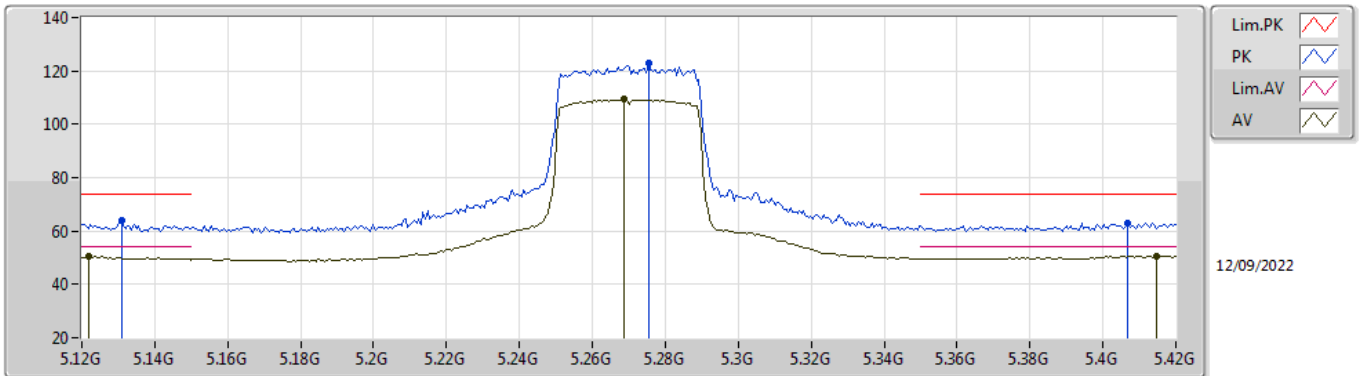

802.11ax HEW40-BF_Nss1,(MCS0)_4TX

5270MHz_TnomVnom

EUT_V_4TX
Setting 25
01-A-B-5-10

Type	Freq (Hz)	Level (dBuV/m)	Limit (dBuV/m)	Margin (dB)	Raw (dBuV)	Dist (m)	Condition	Azimuth (°)	Height (m)	Comment	AF (dB)	CL (dB)	PA (dB)
PK	5.1308G	63.84	74.00	-10.16	57.53	3	Vertical	4	1.80	-	32.74	6.37	32.80
AV	5.1218G	50.61	54.00	-3.39	44.29	3	Vertical	4	1.80	-	32.76	6.36	32.80
PK	5.2754G	122.72	Inf	-Inf	116.20	3	Vertical	4	1.80	-	32.85	6.40	32.73
AV	5.2688G	109.48	Inf	-Inf	102.98	3	Vertical	4	1.80	-	32.84	6.40	32.74
PK	5.4068G	63.06	74.00	-10.94	56.06	3	Vertical	4	1.80	-	33.27	6.41	32.68
AV	5.4146G	50.68	54.00	-3.32	43.60	3	Vertical	4	1.80	-	33.35	6.41	32.68