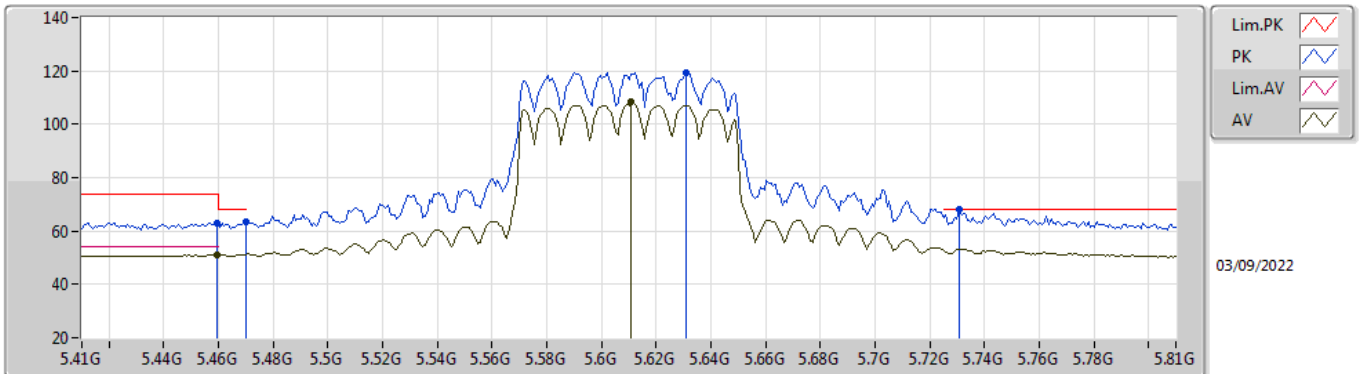

802.11ax HEW80_Nss1,(MCS0)_4TX

5610MHz_TnomVnom

EUT_V_4TX
Setting 17.5
02-F-S-8-13

Type	Freq (Hz)	Level (dBuV/m)	Limit (dBuV/m)	Margin (dB)	Raw (dBuV)	Dist (m)	Condition	Azimuth (°)	Height (m)	Comment	AF (dB)	CL (dB)	PA (dB)
PK	5.4596G	63.12	74.00	-10.88	54.38	3	Vertical	182	1.90	-	34.00	5.46	30.72
AV	5.4596G	51.18	54.00	-2.82	42.44	3	Vertical	182	1.90	-	34.00	5.46	30.72
PK	5.47G	63.21	68.20	-4.99	54.46	3	Vertical	182	1.90	-	34.00	5.47	30.72
PK	5.6308G	119.37	Inf	-Inf	110.75	3	Vertical	182	1.90	-	33.84	5.60	30.82
AV	5.6108G	108.19	Inf	-Inf	99.51	3	Vertical	182	1.90	-	33.88	5.60	30.80
PK	5.7308G	67.93	68.20	-0.27	59.39	3	Vertical	182	1.90	-	33.84	5.60	30.90