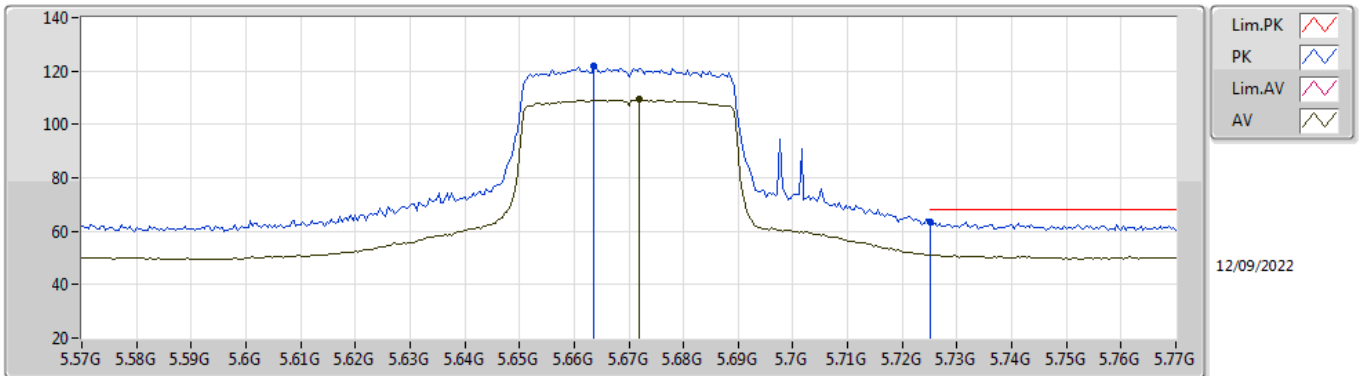

802.11ax HEW40-BF_Nss1,(MCS0)_4TX

5670MHz_TnomVnom

EUT Y_4TX
Setting 25
01-A-R-5-10

Type	Freq (Hz)	Level (dBuV/m)	Limit (dBuV/m)	Margin (dB)	Raw (dBuV)	Dist (m)	Condition	Azimuth (°)	Height (m)	Comment	AF (dB)	CL (dB)	PA (dB)
PK	5.6636G	121.95	Inf	-Inf	113.99	3	Vertical	0	1.80	-	34.07	6.60	32.71
AV	5.672G	109.49	Inf	-Inf	101.54	3	Vertical	0	1.80	-	34.06	6.60	32.71
PK	5.7252G	63.59	68.20	-4.61	55.52	3	Vertical	0	1.80	-	34.20	6.60	32.73