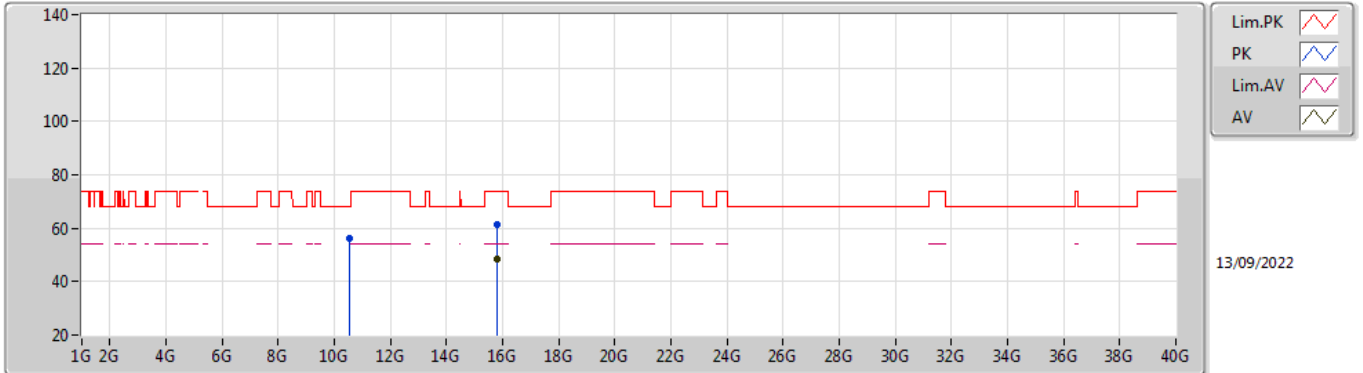

802.11ax HEW40-BF_Nss1,(MCS0)_4TX

5270MHz_TnomVnom

EUT Y_4TX
Setting 25
01-A-R-5

Type	Freq (Hz)	Level (dBuV/m)	Limit (dBuV/m)	Margin (dB)	Raw (dBuV)	Dist (m)	Condition	Azimuth (°)	Height (m)	Comment	AF (dB)	CL (dB)	PA (dB)
PK	10.53676G	56.37	68.20	-11.83	40.87	3	Horizontal	258	2.34	-	38.54	8.63	31.67
PK	15.81106G	61.26	74.00	-12.74	43.15	3	Horizontal	50	2.64	-	38.31	10.44	30.64
AV	15.80886G	48.44	54.00	-5.56	30.33	3	Horizontal	50	2.64	-	38.31	10.44	30.64