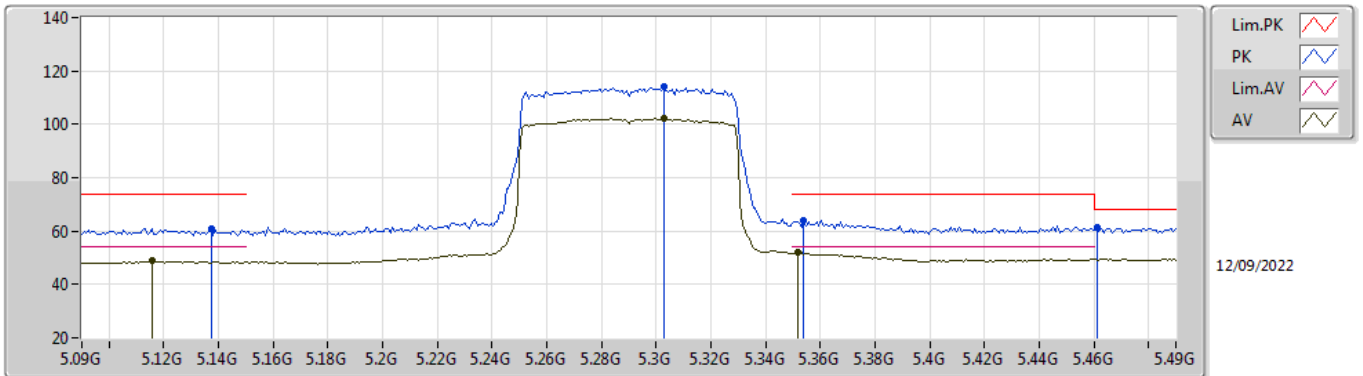

802.11ax HEW80-BF_Nss1,(MCS0)_4TX

5290MHz_TnomVnom

EUT Y_4TX
Setting 20
01-A-R-5-10

Type	Freq (Hz)	Level (dBuV/m)	Limit (dBuV/m)	Margin (dB)	Raw (dBuV)	Dist (m)	Condition	Azimuth (°)	Height (m)	Comment	AF (dB)	CL (dB)	PA (dB)
PK	5.1372G	60.98	74.00	-13.02	54.67	3	Vertical	7	1.80	-	32.73	6.37	32.79
AV	5.1156G	48.74	54.00	-5.26	42.41	3	Vertical	7	1.80	-	32.77	6.36	32.80
PK	5.3028G	113.94	Inf	-Inf	107.35	3	Vertical	7	1.80	-	32.91	6.40	32.72
AV	5.3028G	102.13	Inf	-Inf	95.54	3	Vertical	7	1.80	-	32.91	6.40	32.72
PK	5.354G	63.93	74.00	-10.07	57.21	3	Vertical	7	1.80	-	33.02	6.40	32.70
AV	5.3516G	51.88	54.00	-2.12	45.17	3	Vertical	7	1.80	-	33.01	6.40	32.70
PK	5.4612G	61.38	68.20	-6.82	53.88	3	Vertical	7	1.80	-	33.70	6.46	32.66