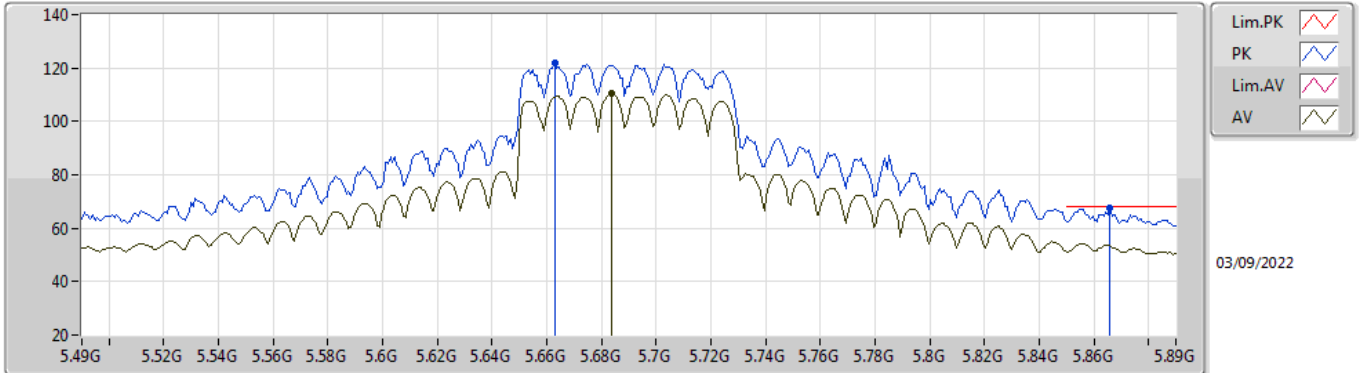

802.11ax HEW80_Nss1,(MCS0)_4TX

5690MHz Straddle 5.47-5.725GHz_TnomVnom

EUT Y_4TX
Setting 21
02-F-S-8-13

Type	Freq (Hz)	Level (dBuV/m)	Limit (dBuV/m)	Margin (dB)	Raw (dBuV)	Dist (m)	Condition	Azimuth (°)	Height (m)	Comment	AF (dB)	CL (dB)	PA (dB)
PK	5.6628G	121.78	Inf	-Inf	113.19	3	Horizontal	174	1.71	-	33.83	5.60	30.84
AV	5.6836G	110.36	Inf	-Inf	101.75	3	Horizontal	174	1.71	-	33.87	5.60	30.86
PK	5.866G	67.53	68.20	-0.67	58.96	3	Horizontal	174	1.71	-	33.90	5.67	31.00