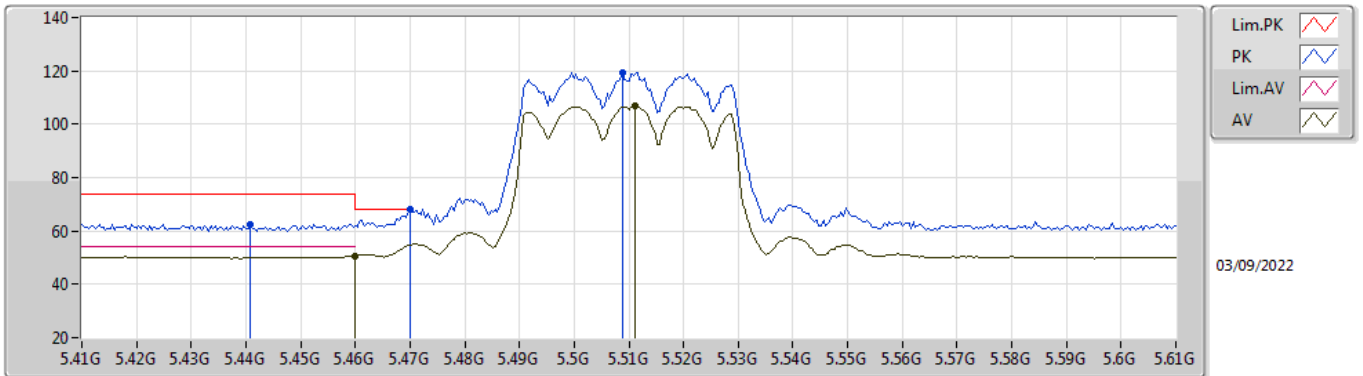

802.11ax HEW40_Nss1,(MCS0)_4TX

5510MHz_TnomVnom

EUT Y_4TX
Setting 15.5
02-F-S-8-13

Type	Freq (Hz)	Level (dBuV/m)	Limit (dBuV/m)	Margin (dB)	Raw (dBuV)	Dist (m)	Condition	Azimuth (°)	Height (m)	Comment	AF (dB)	CL (dB)	PA (dB)
PK	5.4408G	62.60	74.00	-11.40	53.88	3	Vertical	182	1.80	-	34.00	5.44	30.72
PK	5.47G	67.87	68.20	-0.33	59.12	3	Vertical	182	1.80	-	34.00	5.47	30.72
AV	5.46G	50.77	54.00	-3.23	42.03	3	Vertical	182	1.80	-	34.00	5.46	30.72
PK	5.5088G	119.55	Inf	-Inf	110.77	3	Vertical	182	1.80	-	34.00	5.51	30.73
AV	5.5112G	106.99	Inf	-Inf	98.21	3	Vertical	182	1.80	-	34.00	5.51	30.73