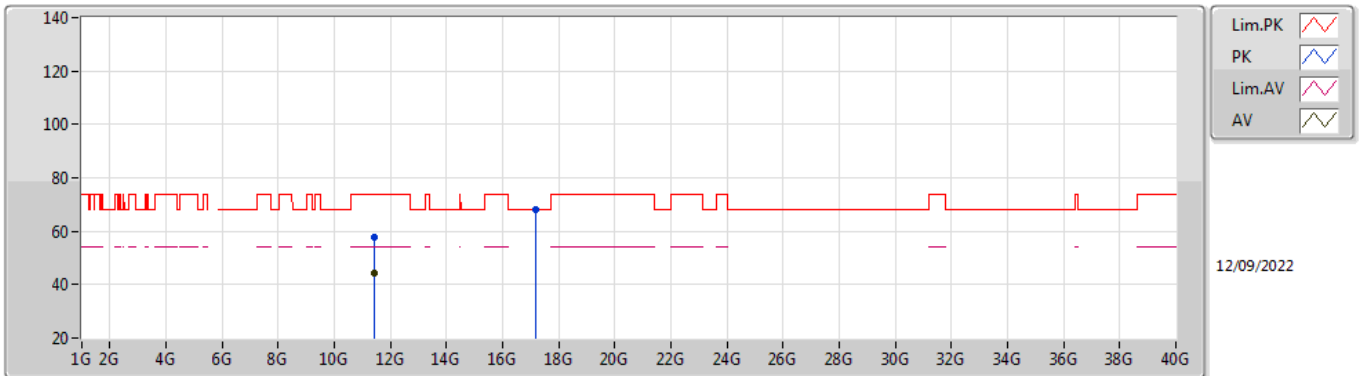

802.11ax HEW20-BF_Nss1,(MCS0)_4TX
5720MHz Straddle 5.47-5.725GHz_TnomVnom

EUT Y_4TX
Setting 25
01-A-B-5

Type	Freq (Hz)	Level (dBuV/m)	Limit (dBuV/m)	Margin (dB)	Raw (dBuV)	Dist (m)	Condition	Azimuth (°)	Height (m)	Comment	AF (dB)	CL (dB)	PA (dB)
PK	11.4438G	57.91	74.00	-16.09	42.42	3	Horizontal	193	2.82	-	38.40	8.86	31.77
AV	11.43506G	44.41	54.00	-9.59	28.93	3	Horizontal	193	2.82	-	38.40	8.86	31.78
PK	17.16058G	67.86	68.20	-0.34	45.55	3	Horizontal	120	2.14	-	41.52	10.85	30.06