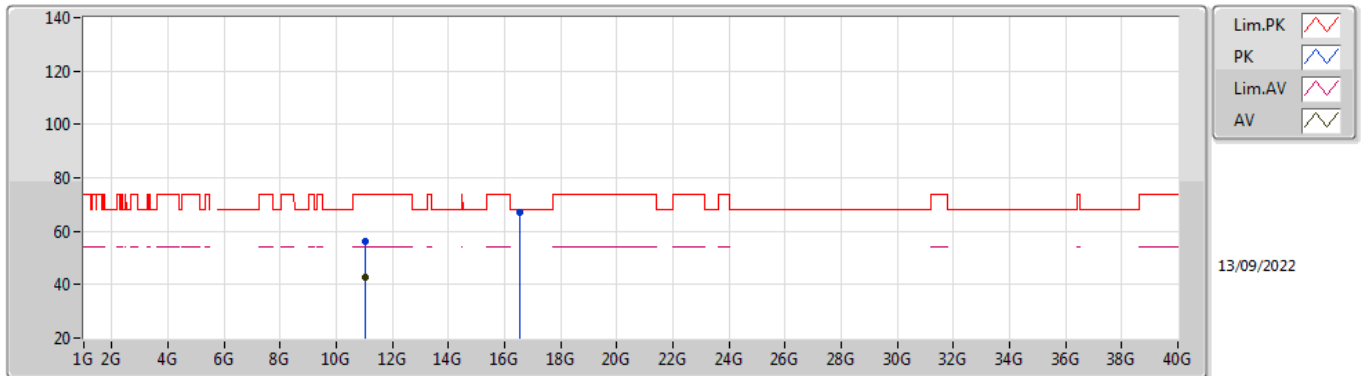

802.11ax HEW40-BF_Nss1,(MCS0)_4TX

5510MHz_TnomVnom

EUT Y_4TX
Setting 25
01-A-R-5

Type	Freq (Hz)	Level (dBuV/m)	Limit (dBuV/m)	Margin (dB)	Raw (dBuV)	Dist (m)	Condition	Azimuth (°)	Height (m)	Comment	AF (dB)	CL (dB)	PA (dB)
PK	11.01678G	55.99	74.00	-18.01	40.79	3	Vertical	60	2.13	-	38.48	8.75	32.03
AV	11.01524G	42.77	54.00	-11.23	27.57	3	Vertical	60	2.13	-	38.48	8.75	32.03
PK	16.5338G	67.25	68.20	-0.95	45.29	3	Vertical	191	2.89	-	40.30	10.66	29.00