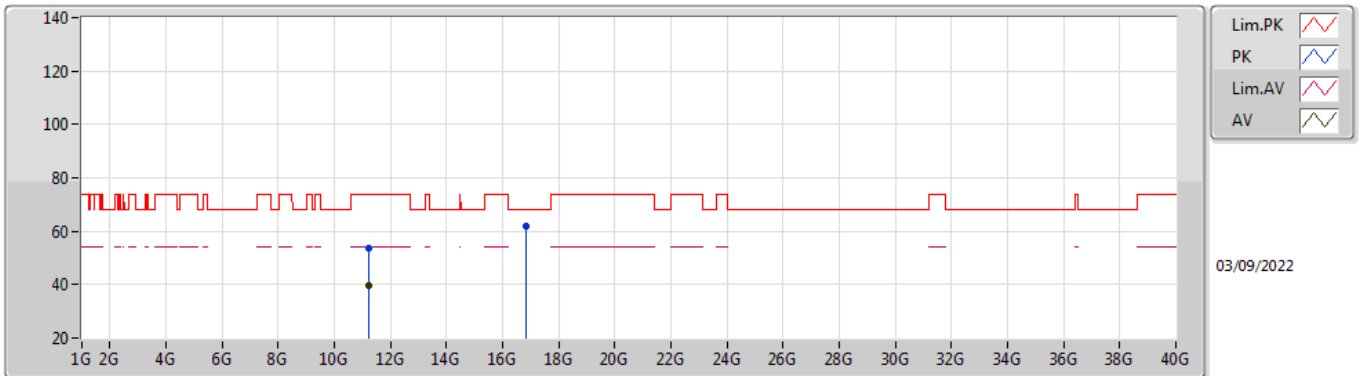

802.11ax HEW80_Nss1,(MCS0)_4TX

5610MHz_TnomVnom

EUT Y_4TX
Setting 17.5
02-F-S-8

Type	Freq (Hz)	Level (dBuV/m)	Limit (dBuV/m)	Margin (dB)	Raw (dBuV)	Dist (m)	Condition	Azimuth (°)	Height (m)	Comment	AF (dB)	CL (dB)	PA (dB)
PK	11.22532G	53.72	74.00	-20.28	39.14	3	Horizontal	116	1.17	-	38.80	7.79	32.01
AV	11.21008G	39.49	54.00	-14.51	24.91	3	Horizontal	116	1.17	-	38.80	7.78	32.00
PK	16.82092G	61.68	68.20	-6.52	41.33	3	Horizontal	291	2.77	-	40.46	10.41	30.52