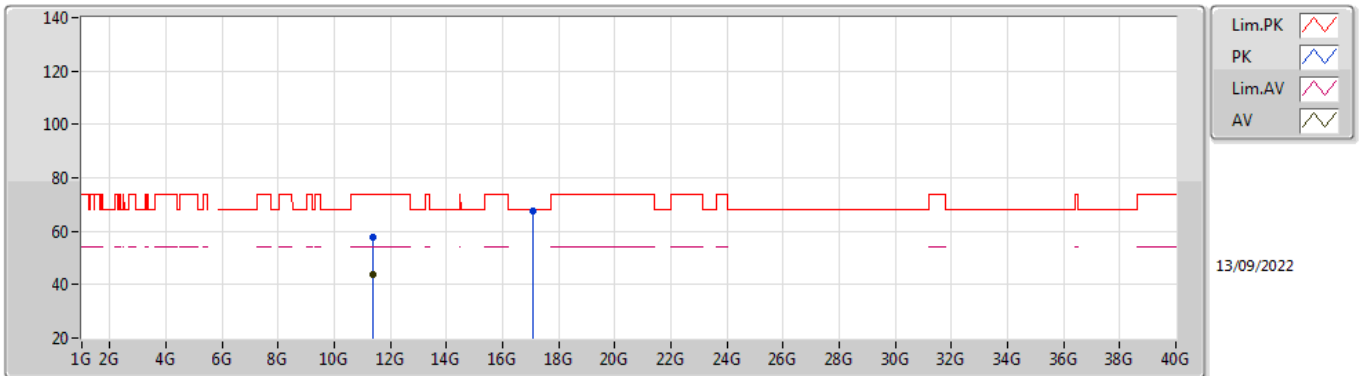

802.11ax HEW80-BF_Nss1,(MCS0)_4TX
5690MHz Straddle 5.47-5.725GHz_TnomVnom

EUT Y_4TX
Setting 25
01-A-R-5

Type	Freq (Hz)	Level (dBuV/m)	Limit (dBuV/m)	Margin (dB)	Raw (dBuV)	Dist (m)	Condition	Azimuth (°)	Height (m)	Comment	AF (dB)	CL (dB)	PA (dB)
PK	11.37948G	57.60	74.00	-16.40	42.17	3	Vertical	347	2.04	-	38.40	8.84	31.81
AV	11.38356G	44.05	54.00	-9.95	28.61	3	Vertical	347	2.04	-	38.40	8.85	31.81
PK	17.06908G	67.53	68.20	-0.67	45.32	3	Vertical	234	1.29	-	41.31	10.82	29.92