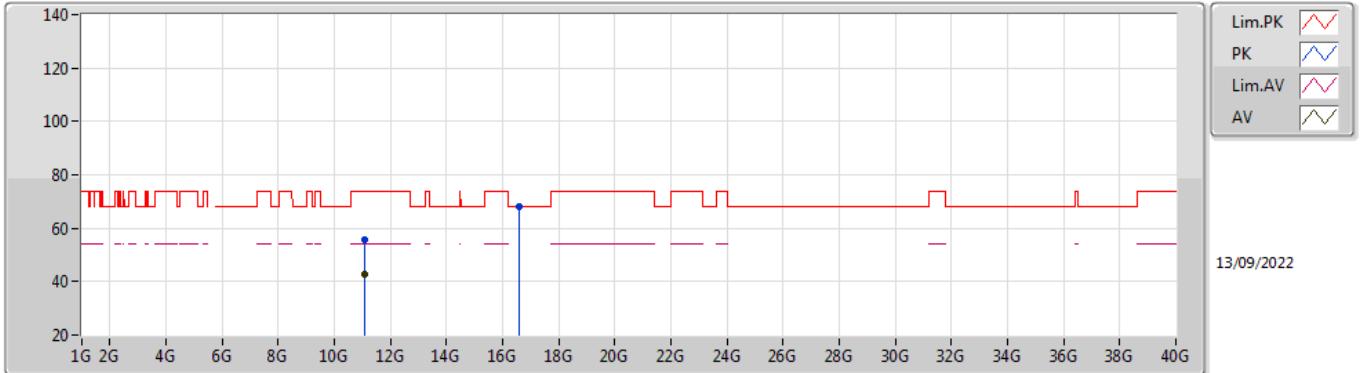

802.11ax HEW80-BF_Nss1,(MCS0)_4TX

5530MHz_TnomVnom

EUT Y_4TX
Setting 22
01-A-R-5

Type	Freq (Hz)	Level (dBuV/m)	Limit (dBuV/m)	Margin (dB)	Raw (dBuV)	Dist (m)	Condition	Azimuth (°)	Height (m)	Comment	AF (dB)	CL (dB)	PA (dB)
PK	11.06338G	55.82	74.00	-18.18	40.61	3	Horizontal	60	2.78	-	38.44	8.77	32.00
AV	11.06016G	42.90	54.00	-11.10	27.69	3	Horizontal	60	2.78	-	38.44	8.77	32.00
PK	16.58696G	68.00	68.20	-0.20	46.11	3	Horizontal	153	1.67	-	40.30	10.68	29.09