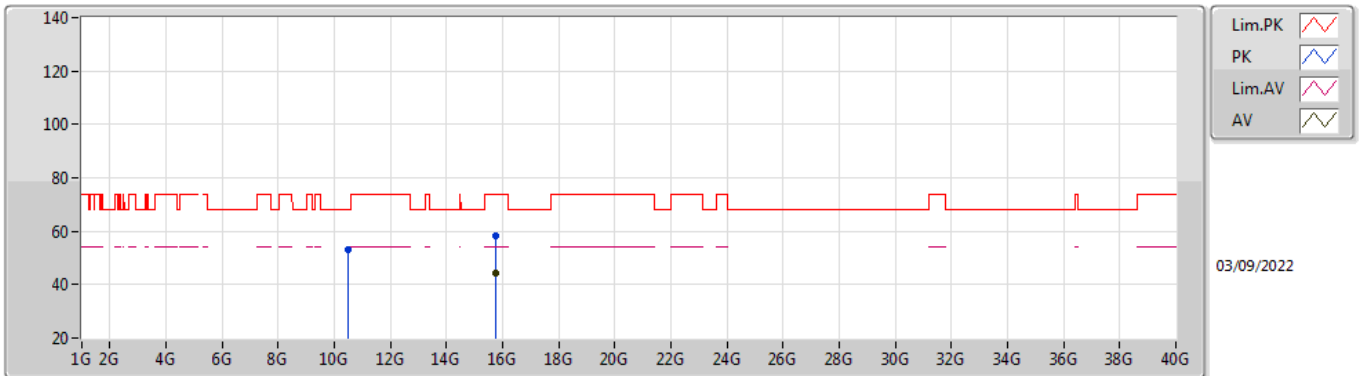

802.11ax HEW160_Nss1,(MCS0)_4TX

5250MHz_TnomVnom

EUT Y_4TX
Setting 13.5
02-F-S-8

Type	Freq (Hz)	Level (dBuV/m)	Limit (dBuV/m)	Margin (dB)	Raw (dBuV)	Dist (m)	Condition	Azimuth (°)	Height (m)	Comment	AF (dB)	CL (dB)	PA (dB)
PK	10.50476G	52.93	68.20	-15.27	38.68	3	Vertical	165	3.00	-	38.60	7.50	31.85
PK	15.75852G	58.23	74.00	-15.77	42.30	3	Vertical	17	1.80	-	37.50	9.89	31.46
AV	15.74552G	44.36	54.00	-9.64	28.43	3	Vertical	17	1.80	-	37.50	9.89	31.46