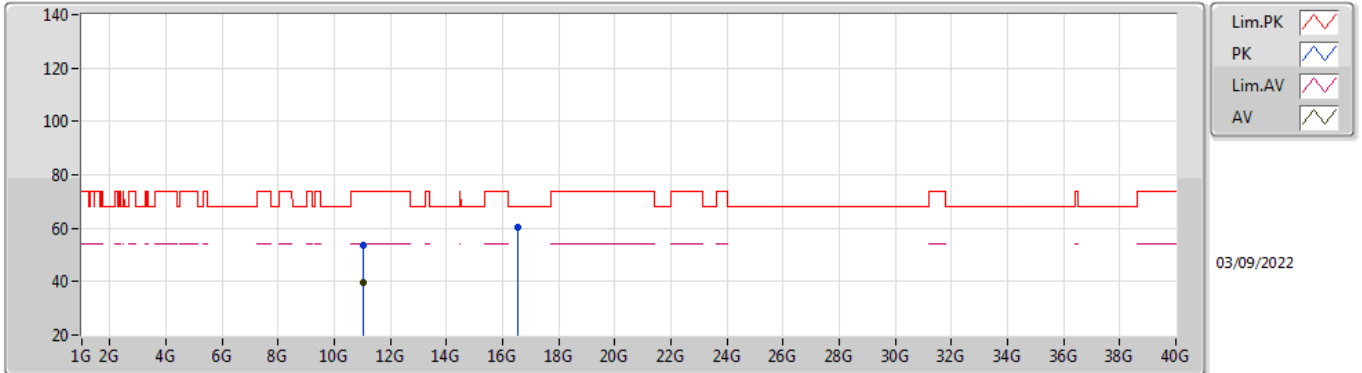

802.11ax HEW40_Nss1,(MCS0)_4TX

5510MHz_TnomVnom

EUT Y_4TX
Setting 15.5
02-F-S-8

Type	Freq (Hz)	Level (dBuV/m)	Limit (dBuV/m)	Margin (dB)	Raw (dBuV)	Dist (m)	Condition	Azimuth (°)	Height (m)	Comment	AF (dB)	CL (dB)	PA (dB)
PK	11.02156G	53.67	74.00	-20.33	39.27	3	Horizontal	229	1.68	-	38.62	7.71	31.93
AV	11.01764G	39.73	54.00	-14.27	25.33	3	Horizontal	229	1.68	-	38.62	7.71	31.93
PK	16.53188G	60.47	68.20	-7.73	41.93	3	Horizontal	35	2.46	-	39.20	10.27	30.93