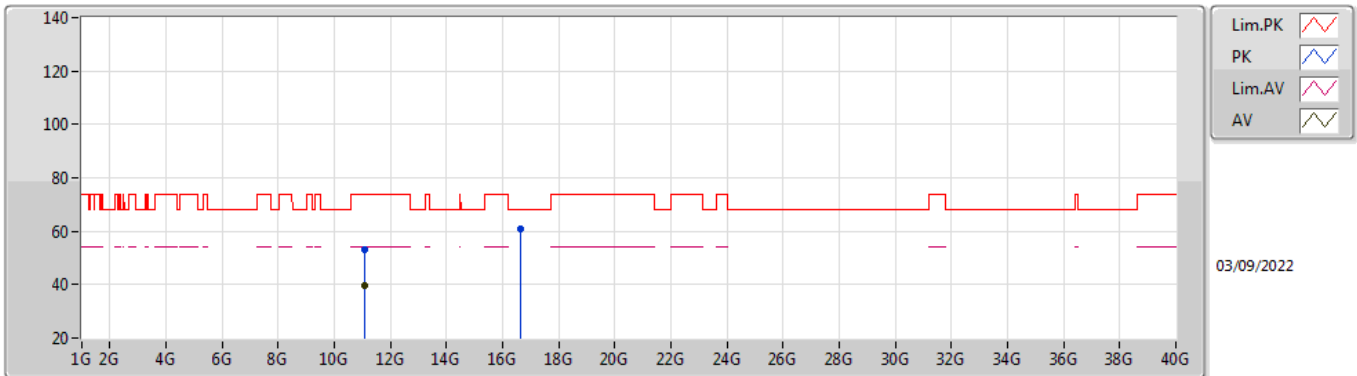

802.11ax HEW40_Nss1,(MCS0)_4TX

5550MHz_TnomVnom

EUT Y_4TX
Setting 20
02-F-S-8

Type	Freq (Hz)	Level (dBuV/m)	Limit (dBuV/m)	Margin (dB)	Raw (dBuV)	Dist (m)	Condition	Azimuth (°)	Height (m)	Comment	AF (dB)	CL (dB)	PA (dB)
PK	11.1G	52.88	74.00	-21.12	38.40	3	Vertical	210	1.48	-	38.70	7.74	31.96
AV	11.10076G	39.48	54.00	-14.52	25.00	3	Vertical	210	1.48	-	38.70	7.74	31.96
PK	16.65536G	60.75	68.20	-7.45	41.67	3	Vertical	360	2.19	-	39.51	10.33	30.76