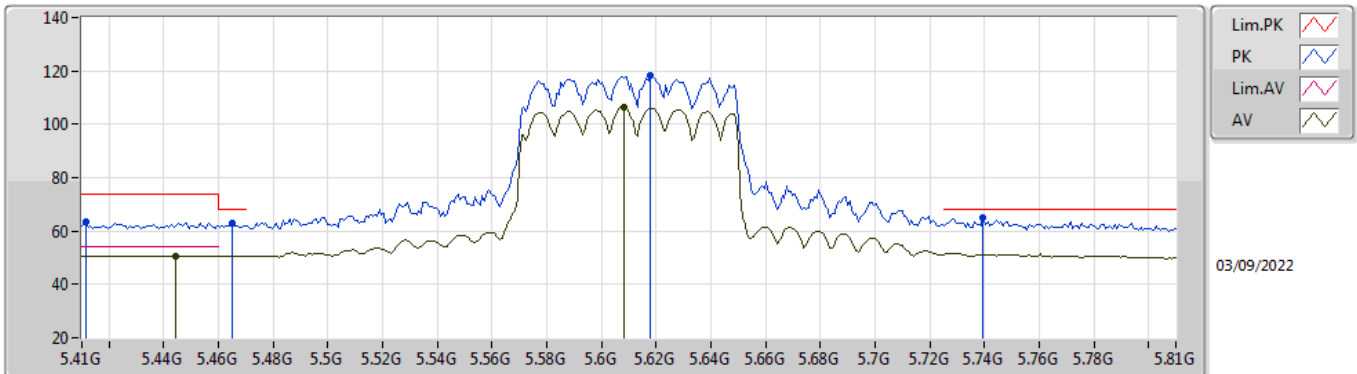

802.11ax HEW80_Nss1,(MCS0)_4TX

5610MHz_TnomVnom

EUT_V_4TX
Setting 17.5
02-F-S-8-13

Type	Freq (Hz)	Level (dBuV/m)	Limit (dBuV/m)	Margin (dB)	Raw (dBuV)	Dist (m)	Condition	Azimuth (°)	Height (m)	Comment	AF (dB)	CL (dB)	PA (dB)
PK	5.4116G	63.37	74.00	-10.63	54.68	3	Horizontal	171	1.83	-	34.00	5.41	30.72
PK	5.4652G	62.69	68.20	-5.51	53.94	3	Horizontal	171	1.83	-	34.00	5.47	30.72
AV	5.4444G	50.76	54.00	-3.24	42.04	3	Horizontal	171	1.83	-	34.00	5.44	30.72
PK	5.618G	118.03	Inf	-Inf	109.38	3	Horizontal	171	1.83	-	33.86	5.60	30.81
AV	5.6084G	106.60	Inf	-Inf	97.92	3	Horizontal	171	1.83	-	33.88	5.60	30.80
PK	5.7396G	65.10	68.20	-3.10	56.58	3	Horizontal	171	1.83	-	33.82	5.60	30.90