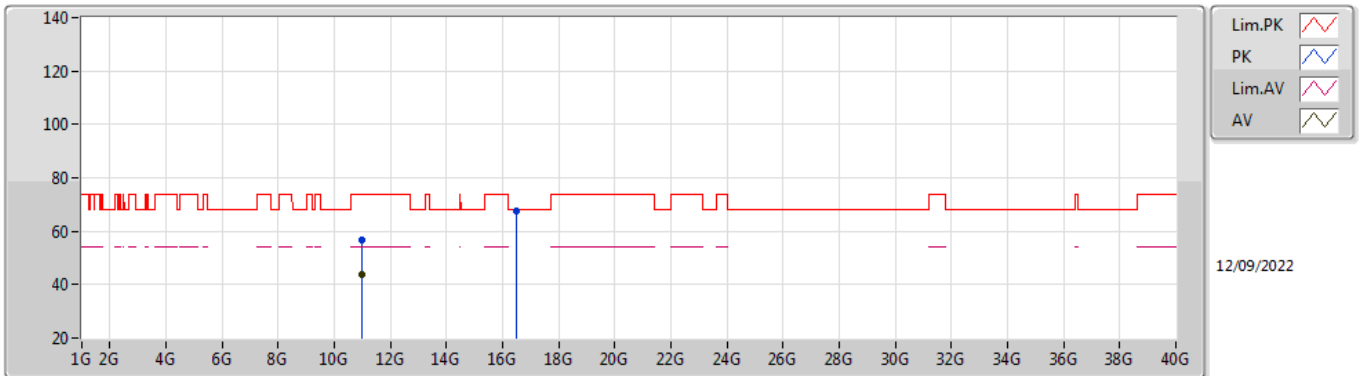

802.11ax HEW20-BF_Nss1,(MCS0)_4TX

5500MHz_TnomVnom

EUT Y_4TX
Setting 25
01-A-B-5

Type	Freq (Hz)	Level (dBuV/m)	Limit (dBuV/m)	Margin (dB)	Raw (dBuV)	Dist (m)	Condition	Azimuth (°)	Height (m)	Comment	AF (dB)	CL (dB)	PA (dB)
PK	11.00236G	56.49	74.00	-17.51	41.28	3	Horizontal	106	2.60	-	38.50	8.75	32.04
AV	10.99506G	43.66	54.00	-10.34	28.45	3	Horizontal	106	2.60	-	38.50	8.75	32.04
PK	16.49572G	67.76	68.20	-0.44	45.78	3	Horizontal	120	1.65	-	40.28	10.65	28.95