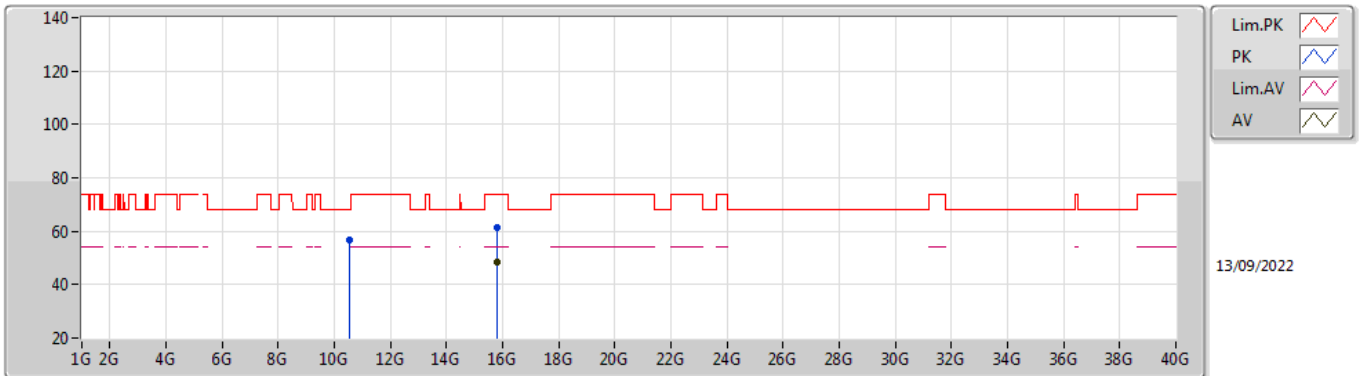

802.11ax HEW40-BF_Nss1,(MCS0)_4TX

5270MHz_TnomVnom

EUT Y_4TX
Setting 25
01-A-R-5

Type	Freq (Hz)	Level (dBuV/m)	Limit (dBuV/m)	Margin (dB)	Raw (dBuV)	Dist (m)	Condition	Azimuth (°)	Height (m)	Comment	AF (dB)	CL (dB)	PA (dB)
PK	10.5351G	56.71	68.20	-11.49	41.21	3	Vertical	54	1.04	-	38.54	8.63	31.67
PK	15.809G	61.50	74.00	-12.50	43.39	3	Vertical	70	2.44	-	38.31	10.44	30.64
AV	15.80712G	48.35	54.00	-5.65	30.24	3	Vertical	70	2.44	-	38.31	10.44	30.64