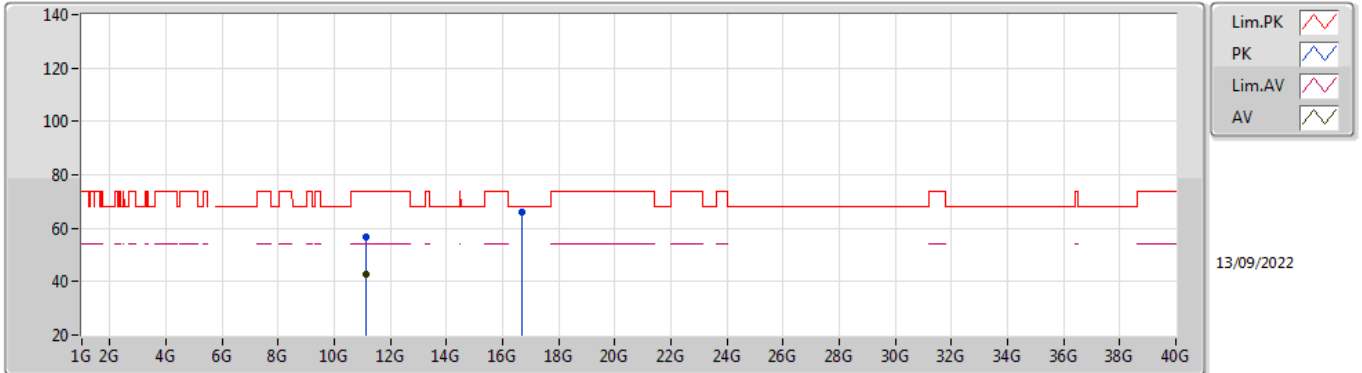

802.11ax HEW160-BF_Nss1,(MCS0)_4TX

5570MHz_TnomVnom

EUT Y_4TX
Setting 21
01-A-R-5

Type	Freq (Hz)	Level (dBuV/m)	Limit (dBuV/m)	Margin (dB)	Raw (dBuV)	Dist (m)	Condition	Azimuth (°)	Height (m)	Comment	AF (dB)	CL (dB)	PA (dB)
PK	11.13928G	56.74	74.00	-17.26	41.56	3	Vertical	300	1.89	-	38.36	8.78	31.96
AV	11.14406G	43.01	54.00	-10.99	27.81	3	Vertical	300	1.89	-	38.36	8.79	31.95
PK	16.7102G	66.03	68.20	-2.17	44.22	3	Vertical	166	1.63	-	40.41	10.71	29.31