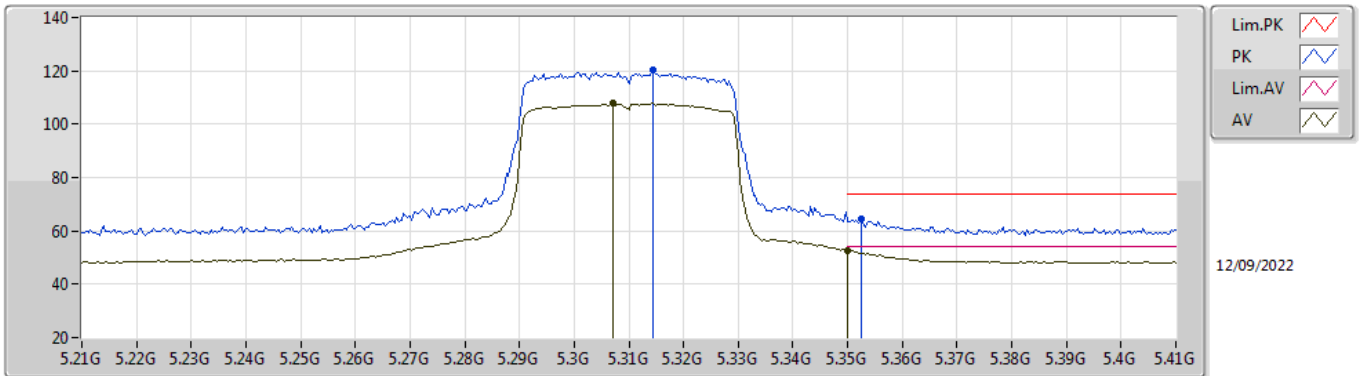

802.11ax HEW40-BF_Nss1,(MCS0)_4TX

5310MHz_TnomVnom

EUT Y_4TX
Setting 22
01-A-R-5-10

Type	Freq (Hz)	Level (dBuV/m)	Limit (dBuV/m)	Margin (dB)	Raw (dBuV)	Dist (m)	Condition	Azimuth (°)	Height (m)	Comment	AF (dB)	CL (dB)	PA (dB)
PK	5.3144G	120.27	Inf	-Inf	113.66	3	Vertical	0	1.80	-	32.93	6.40	32.72
AV	5.3072G	108.03	Inf	-Inf	101.44	3	Vertical	0	1.80	-	32.91	6.40	32.72
PK	5.3524G	64.63	74.00	-9.37	57.92	3	Vertical	0	1.80	-	33.01	6.40	32.70
AV	5.35G	52.54	54.00	-1.46	45.84	3	Vertical	0	1.80	-	33.00	6.40	32.70