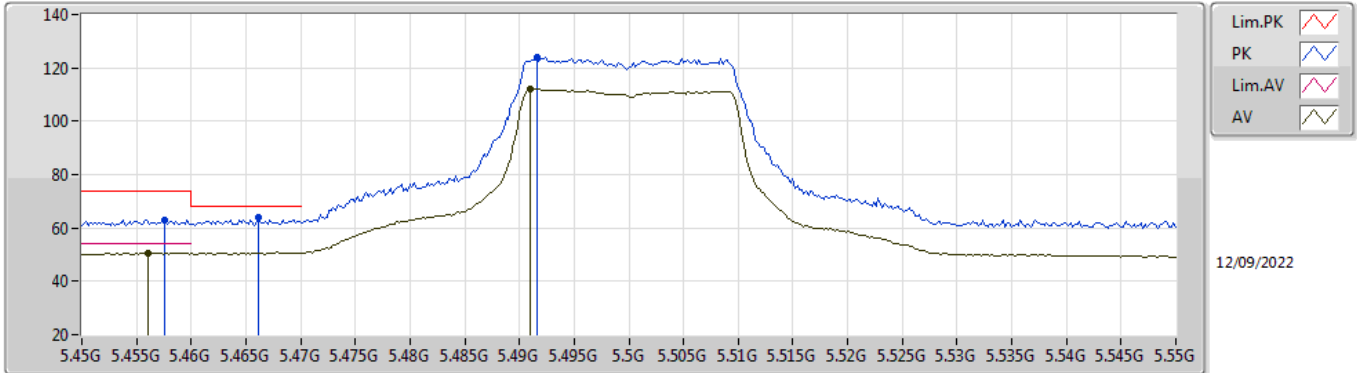

802.11ax HEW20-BF_Nss1,(MCS0)_4TX

5500MHz_TnomVnom

EUT Y_4TX
Setting 25
01-A-B-5-10

Type	Freq (Hz)	Level (dBuV/m)	Limit (dBuV/m)	Margin (dB)	Raw (dBuV)	Dist (m)	Condition	Azimuth (°)	Height (m)	Comment	AF (dB)	CL (dB)	PA (dB)
PK	5.4576G	63.13	74.00	-10.87	55.63	3	Vertical	10	1.80	-	33.70	6.46	32.66
AV	5.456G	50.68	54.00	-3.32	43.18	3	Vertical	10	1.80	-	33.70	6.46	32.66
PK	5.4662G	64.16	68.20	-4.04	56.64	3	Vertical	10	1.80	-	33.70	6.47	32.65
PK	5.4916G	123.86	Inf	-Inf	116.31	3	Vertical	10	1.80	-	33.70	6.49	32.64
AV	5.491G	112.04	Inf	-Inf	104.49	3	Vertical	10	1.80	-	33.70	6.49	32.64