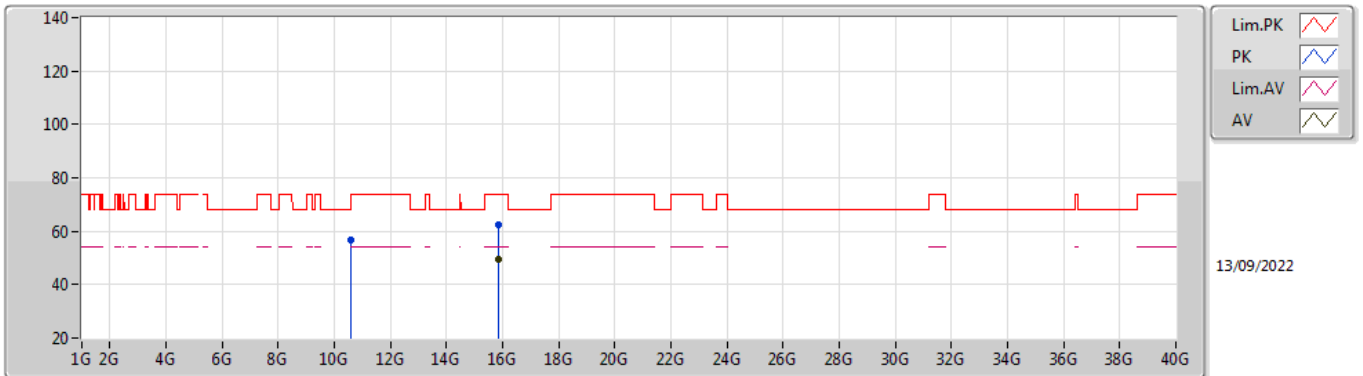

802.11ax HEW80-BF_Nss1,(MCS0)_4TX

5290MHz_TnomVnom

EUT Y_4TX
Setting 20
01-A-R-5

Type	Freq (Hz)	Level (dBuV/m)	Limit (dBuV/m)	Margin (dB)	Raw (dBuV)	Dist (m)	Condition	Azimuth (°)	Height (m)	Comment	AF (dB)	CL (dB)	PA (dB)
PK	10.5766G	56.74	68.20	-11.46	41.22	3	Vertical	4	2.42	-	38.58	8.64	31.70
PK	15.86512G	62.48	74.00	-11.52	44.27	3	Vertical	99	2.52	-	38.37	10.46	30.62
AV	15.87446G	49.55	54.00	-4.45	31.34	3	Vertical	99	2.52	-	38.37	10.46	30.62