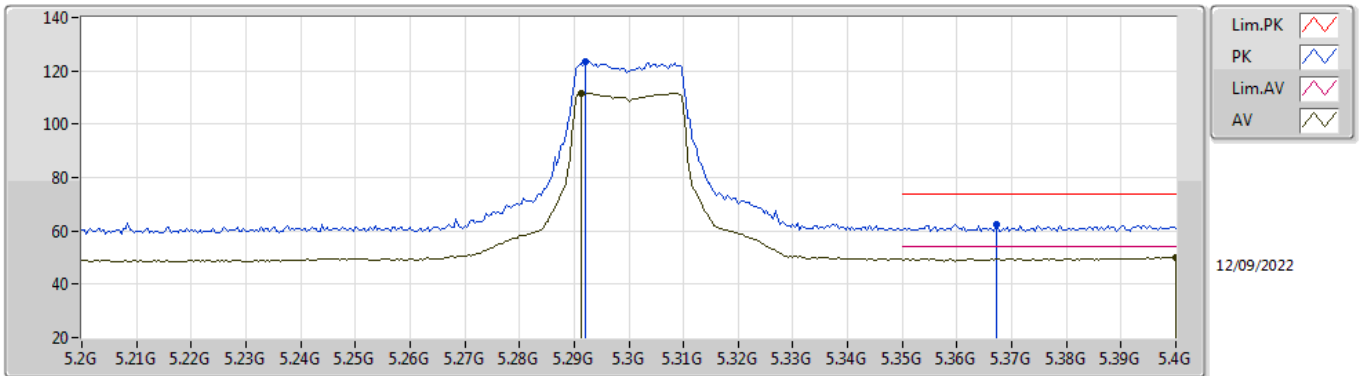

802.11ax HEW20-BF_Nss1,(MCS0)_4TX

5300MHz_TnomVnom

EUT Y_4TX
Setting 25
01-A-B-5-10

Type	Freq (Hz)	Level (dBuV/m)	Limit (dBuV/m)	Margin (dB)	Raw (dBuV)	Dist (m)	Condition	Azimuth (°)	Height (m)	Comment	AF (dB)	CL (dB)	PA (dB)
PK	5.292G	123.49	Inf	-Inf	116.94	3	Horizontal	0	1.80	-	32.88	6.40	32.73
AV	5.2912G	111.69	Inf	-Inf	105.14	3	Horizontal	0	1.80	-	32.88	6.40	32.73
PK	5.3672G	62.24	74.00	-11.76	55.47	3	Horizontal	0	1.80	-	33.07	6.40	32.70
AV	5.4G	50.12	54.00	-3.88	43.20	3	Horizontal	0	1.80	-	33.20	6.40	32.68