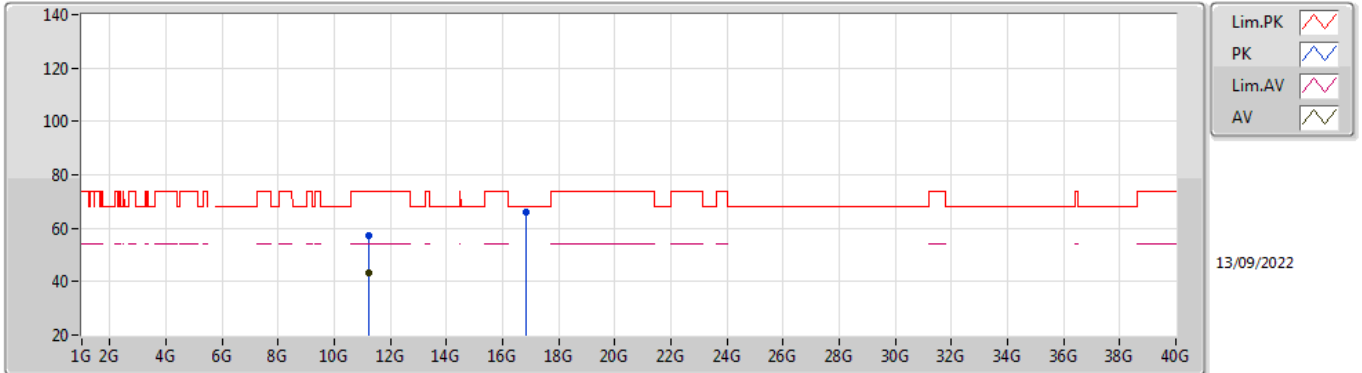

802.11ax HEW80-BF_Nss1,(MCS0)_4TX

5610MHz_TnomVnom

EUT Y_4TX
Setting 25
01-A-R-5

Type	Freq (Hz)	Level (dBuV/m)	Limit (dBuV/m)	Margin (dB)	Raw (dBuV)	Dist (m)	Condition	Azimuth (°)	Height (m)	Comment	AF (dB)	CL (dB)	PA (dB)
PK	11.21676G	57.48	74.00	-16.52	42.27	3	Vertical	342	1.06	-	38.32	8.80	31.91
AV	11.22204G	43.11	54.00	-10.89	27.89	3	Vertical	342	1.06	-	38.32	8.81	31.91
PK	16.83234G	65.96	68.20	-2.24	44.07	3	Vertical	65	2.18	-	40.66	10.75	29.52