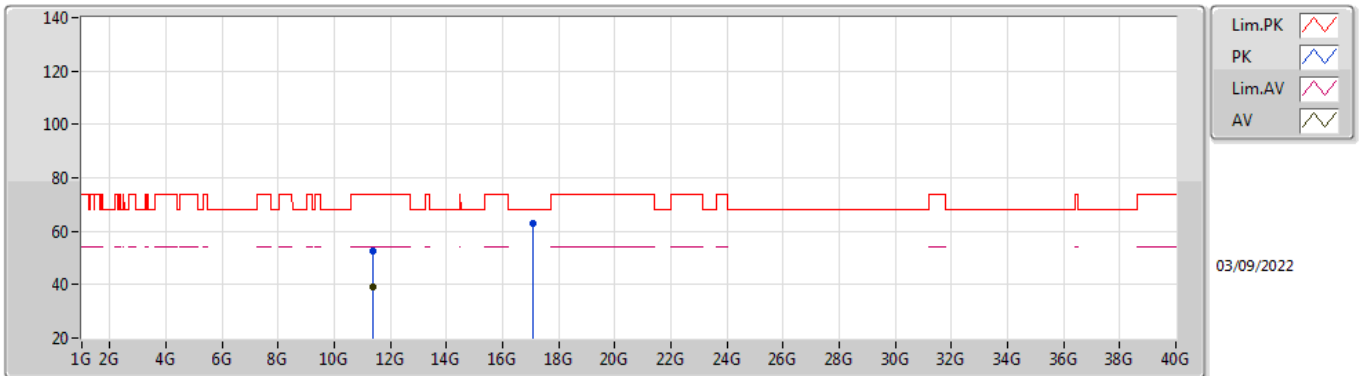

802.11ax HEW80_Nss1,(MCS0)_4TX

5690MHz_TnomVnom

EUT Y_4TX
Setting 21
02-F-S-8

Type	Freq (Hz)	Level (dBuV/m)	Limit (dBuV/m)	Margin (dB)	Raw (dBuV)	Dist (m)	Condition	Azimuth (°)	Height (m)	Comment	AF (dB)	CL (dB)	PA (dB)
PK	11.39G	52.55	74.00	-21.45	37.97	3	Vertical	261	2.58	-	38.80	7.86	32.08
AV	11.3832G	39.16	54.00	-14.84	24.58	3	Vertical	261	2.58	-	38.80	7.85	32.07
PK	17.077G	62.98	68.20	-5.22	41.38	3	Vertical	294	1.18	-	41.31	10.54	30.25