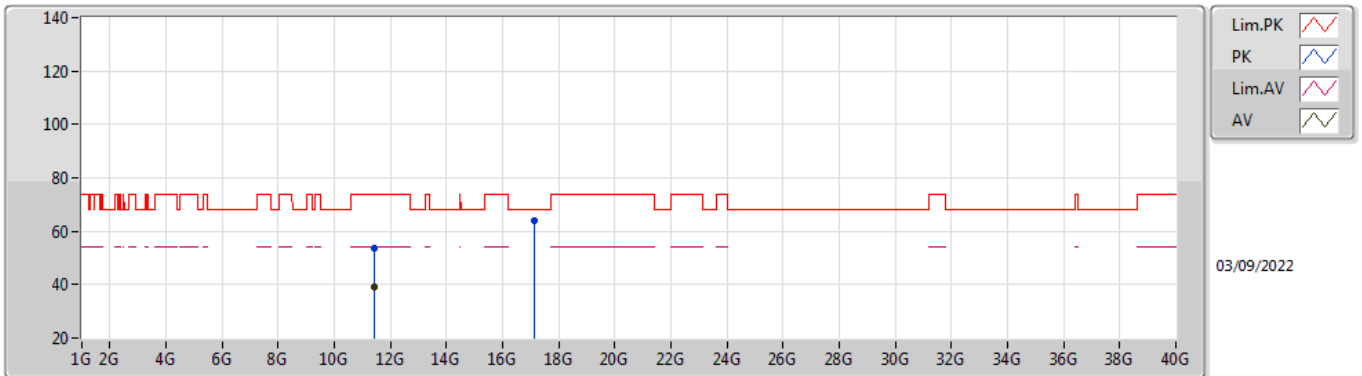

802.11ax HEW40_Nss1,(MCS0)_4TX

5710MHz_TnomVnom

EUT Y_4TX
Setting 25
02-F-S-8

Type	Freq (Hz)	Level (dBuV/m)	Limit (dBuV/m)	Margin (dB)	Raw (dBuV)	Dist (m)	Condition	Azimuth (°)	Height (m)	Comment	AF (dB)	CL (dB)	PA (dB)
PK	11.42524G	53.47	74.00	-20.53	38.84	3	Horizontal	53	2.02	-	38.85	7.87	32.09
AV	11.42668G	39.04	54.00	-14.96	24.41	3	Horizontal	53	2.02	-	38.85	7.87	32.09
PK	17.12576G	63.91	68.20	-4.29	42.05	3	Horizontal	94	2.21	-	41.55	10.56	30.25