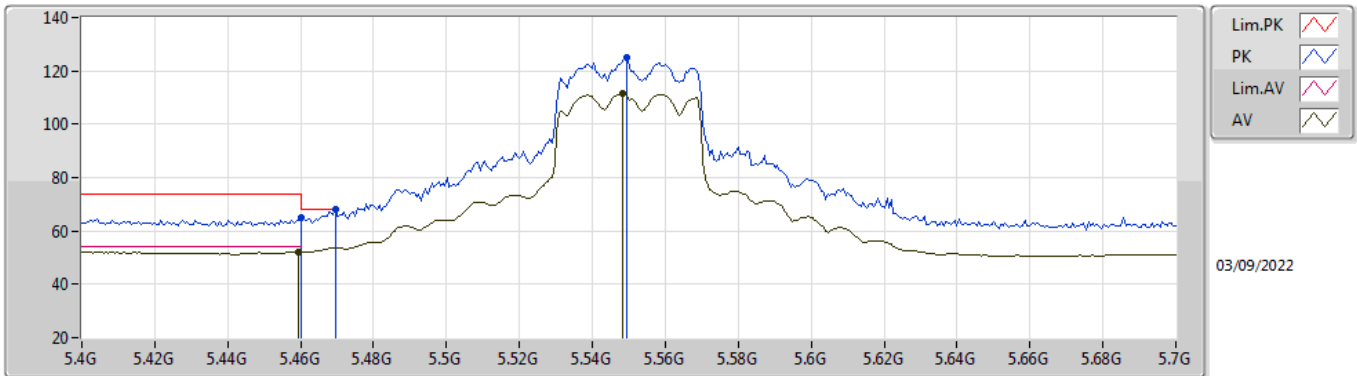

802.11ax HEW40_Nss1,(MCS0)_4TX

5550MHz_TnomVnom

EUT Y_4TX
Setting 20
02-F-S-8-13

Type	Freq (Hz)	Level (dBuV/m)	Limit (dBuV/m)	Margin (dB)	Raw (dBuV)	Dist (m)	Condition	Azimuth (°)	Height (m)	Comment	AF (dB)	CL (dB)	PA (dB)
PK	5.46G	65.13	74.00	-8.87	56.39	3	Horizontal	177	1.82	-	34.00	5.46	30.72
AV	5.4594G	52.12	54.00	-1.88	43.38	3	Horizontal	177	1.82	-	34.00	5.46	30.72
PK	5.4696G	67.97	68.20	-0.23	59.22	3	Horizontal	177	1.82	-	34.00	5.47	30.72
PK	5.5494G	124.79	Inf	-Inf	116.00	3	Horizontal	177	1.82	-	34.00	5.55	30.76
AV	5.5482G	111.39	Inf	-Inf	102.60	3	Horizontal	177	1.82	-	34.00	5.55	30.76