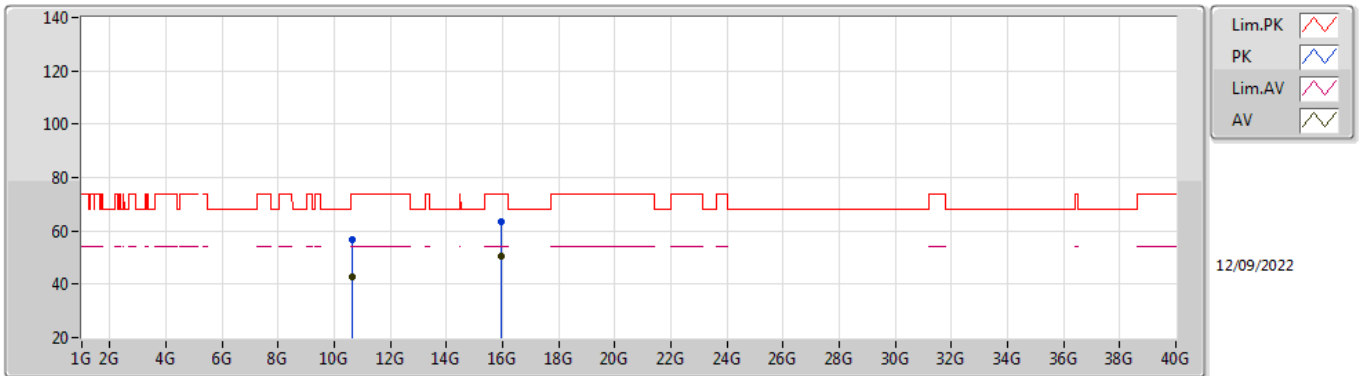

802.11ax HEW20-BF_Nss1,(MCS0)_4TX

5320MHz_TnomVnom

EUT Y_4TX
Setting 25
01-A-B-5

Type	Freq (Hz)	Level (dBuV/m)	Limit (dBuV/m)	Margin (dB)	Raw (dBuV)	Dist (m)	Condition	Azimuth (°)	Height (m)	Comment	AF (dB)	CL (dB)	PA (dB)
PK	10.64334G	56.55	74.00	-17.45	41.04	3	Horizontal	329	2.21	-	38.60	8.66	31.75
AV	10.64228G	42.94	54.00	-11.06	27.43	3	Horizontal	329	2.21	-	38.60	8.66	31.75
PK	15.9571G	63.62	74.00	-10.38	45.32	3	Horizontal	264	1.18	-	38.40	10.49	30.59
AV	15.95752G	50.57	54.00	-3.43	32.27	3	Horizontal	264	1.18	-	38.40	10.49	30.59