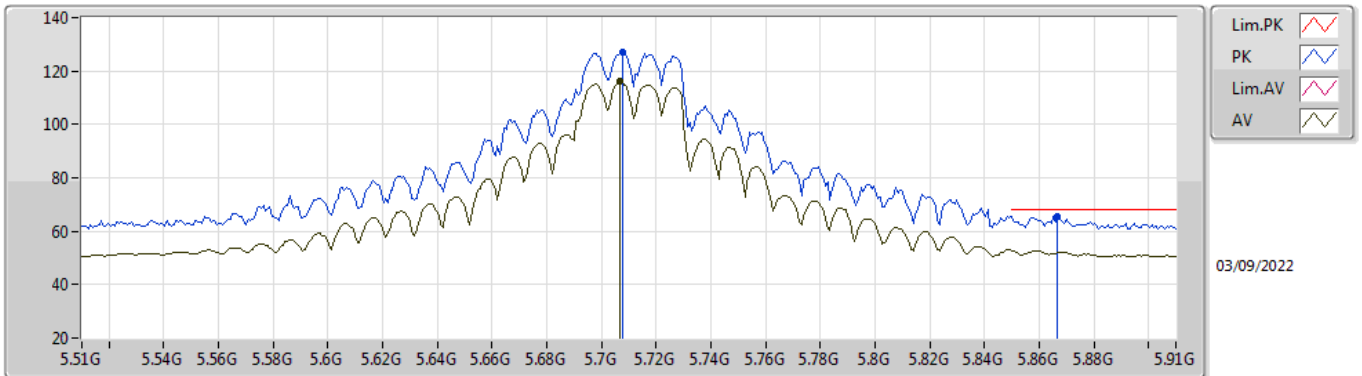

802.11ax HEW40_Nss1,(MCS0)_4TX

5710MHz Straddle 5.47-5.725GHz_TnomVnom

EUT Y_4TX
Setting 25
02-F-S-8-13

Type	Freq (Hz)	Level (dBuV/m)	Limit (dBuV/m)	Margin (dB)	Raw (dBuV)	Dist (m)	Condition	Azimuth (°)	Height (m)	Comment	AF (dB)	CL (dB)	PA (dB)
PK	5.7076G	127.30	Inf	-Inf	118.70	3	Horizontal	172	1.80	-	33.88	5.60	30.88
AV	5.7068G	116.15	Inf	-Inf	107.54	3	Horizontal	172	1.80	-	33.89	5.60	30.88
PK	5.8668G	65.41	68.20	-2.79	56.84	3	Horizontal	172	1.80	-	33.90	5.67	31.00