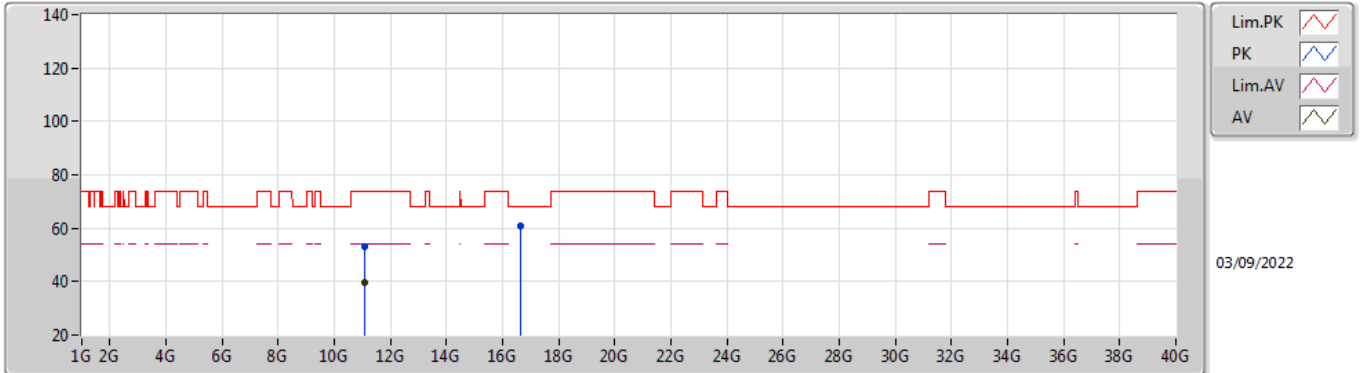

802.11ax HEW40_Nss1,(MCS0)_4TX

5550MHz_TnomVnom

EUT Y_4TX
Setting 20
02-F-S-8

Type	Freq (Hz)	Level (dBuV/m)	Limit (dBuV/m)	Margin (dB)	Raw (dBuV)	Dist (m)	Condition	Azimuth (°)	Height (m)	Comment	AF (dB)	CL (dB)	PA (dB)
PK	11.09564G	53.16	74.00	-20.84	38.68	3	Horizontal	68	1.15	-	38.70	7.74	31.96
AV	11.09084G	39.46	54.00	-14.54	24.99	3	Horizontal	68	1.15	-	38.69	7.74	31.96
PK	16.65652G	60.96	68.20	-7.24	41.87	3	Horizontal	78	2.52	-	39.51	10.33	30.75