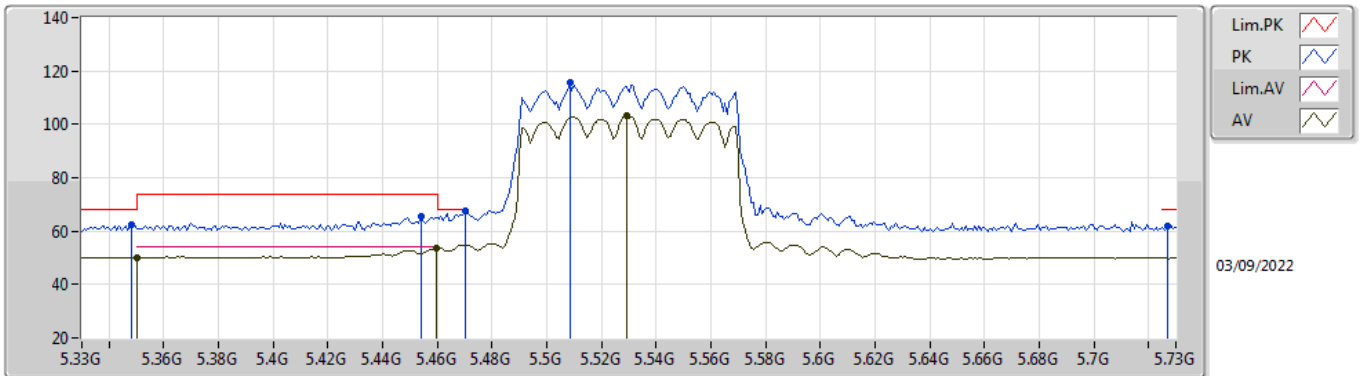

802.11ax HEW80_Nss1,(MCS0)_4TX

5530MHz_TnomVnom

EUT_Y_4TX
Setting 14
02-F-S-8-13

Type	Freq (Hz)	Level (dBuV/m)	Limit (dBuV/m)	Margin (dB)	Raw (dBuV)	Dist (m)	Condition	Azimuth (°)	Height (m)	Comment	AF (dB)	CL (dB)	PA (dB)
PK	5.3484G	62.27	68.20	-5.93	53.72	3	Horizontal	176	1.65	-	33.90	5.37	30.72
AV	5.35G	50.09	54.00	-3.91	41.54	3	Horizontal	176	1.65	-	33.90	5.37	30.72
PK	5.454G	65.43	74.00	-8.57	56.70	3	Horizontal	176	1.65	-	34.00	5.45	30.72
AV	5.4596G	53.59	54.00	-0.41	44.85	3	Horizontal	176	1.65	-	34.00	5.46	30.72
PK	5.47G	67.71	68.20	-0.49	58.96	3	Horizontal	176	1.65	-	34.00	5.47	30.72
PK	5.5084G	115.67	Inf	-Inf	106.89	3	Horizontal	176	1.65	-	34.00	5.51	30.73
AV	5.5292G	103.41	Inf	-Inf	94.62	3	Horizontal	176	1.65	-	34.00	5.53	30.74
PK	5.7268G	62.04	68.20	-6.16	53.48	3	Horizontal	176	1.65	-	33.85	5.60	30.89