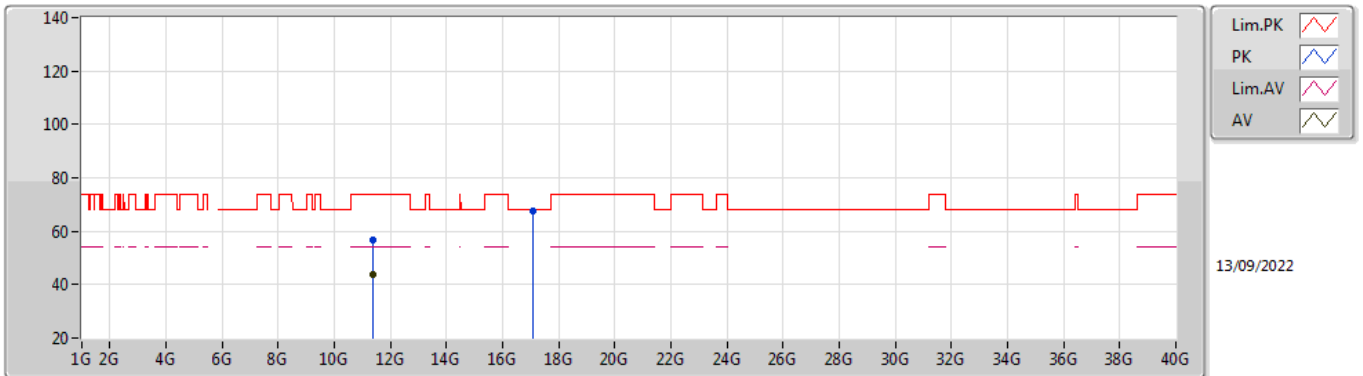

802.11ax HEW80-BF_Nss1,(MCS0)_4TX
5690MHz Straddle 5.47-5.725GHz_TnomVnom

EUT Y_4TX
Setting 25
01-A-R-5

Type	Freq (Hz)	Level (dBuV/m)	Limit (dBuV/m)	Margin (dB)	Raw (dBuV)	Dist (m)	Condition	Azimuth (°)	Height (m)	Comment	AF (dB)	CL (dB)	PA (dB)
PK	11.38348G	56.53	74.00	-17.47	41.09	3	Horizontal	20	1.00	-	38.40	8.85	31.81
AV	11.3837G	43.98	54.00	-10.02	28.54	3	Horizontal	20	1.00	-	38.40	8.85	31.81
PK	17.07204G	67.56	68.20	-0.64	45.34	3	Horizontal	268	1.51	-	41.32	10.82	29.92