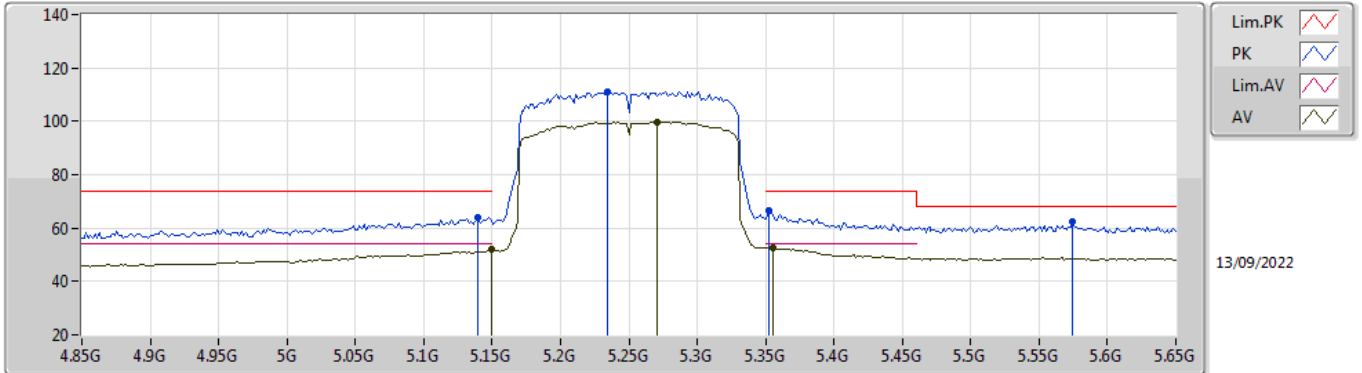

802.11ax HEW160-BF_Nss1,(MCS0)_4TX

5250MHz Straddle 5.15-5.25GHz_TnomVnom

EUT_V_4TX
Setting 21
01-A-R-5-10

Type	Freq (Hz)	Level (dBuV/m)	Limit (dBuV/m)	Margin (dB)	Raw (dBuV)	Dist (m)	Condition	Azimuth (°)	Height (m)	Comment	AF (dB)	CL (dB)	PA (dB)
PK	5.1396G	64.09	74.00	-9.91	57.79	3	Vertical	0	1.80	-	32.72	6.37	32.79
AV	5.1492G	52.03	54.00	-1.97	45.75	3	Vertical	0	1.80	-	32.70	6.37	32.79
PK	5.234G	111.26	Inf	-Inf	104.84	3	Vertical	0	1.80	-	32.77	6.40	32.75
AV	5.2708G	99.73	Inf	-Inf	93.23	3	Vertical	0	1.80	-	32.84	6.40	32.74
PK	5.3524G	66.53	74.00	-7.47	59.82	3	Vertical	0	1.80	-	33.01	6.40	32.70
AV	5.3556G	52.69	54.00	-1.31	45.97	3	Vertical	0	1.80	-	33.02	6.40	32.70
PK	5.5748G	62.56	68.20	-5.64	54.81	3	Vertical	0	1.80	-	33.85	6.57	32.67