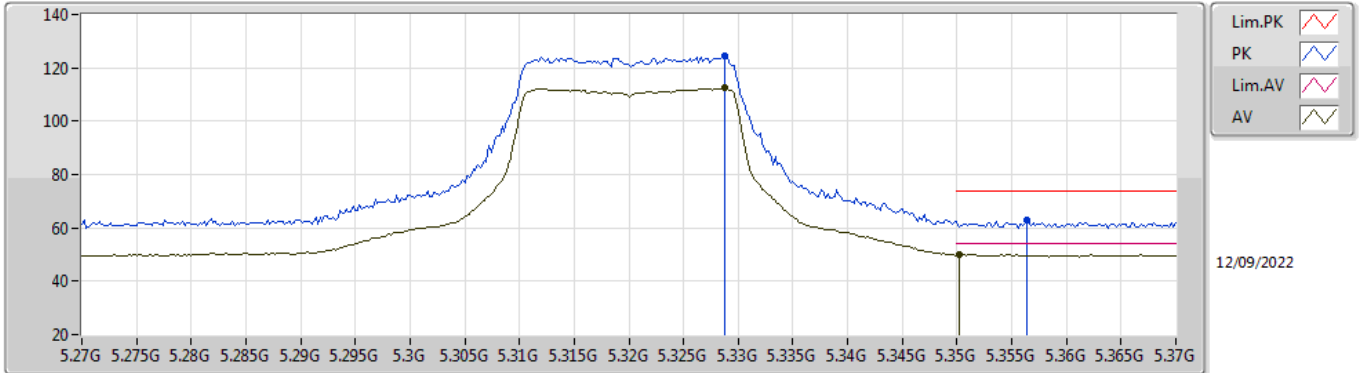

802.11ax HEW20-BF_Nss1,(MCS0)_4TX

5320MHz_TnomVnom

EUT Y_4TX
Setting 25
01-A-B-5-10

Type	Freq (Hz)	Level (dBuV/m)	Limit (dBuV/m)	Margin (dB)	Raw (dBuV)	Dist (m)	Condition	Azimuth (°)	Height (m)	Comment	AF (dB)	CL (dB)	PA (dB)
PK	5.3288G	124.29	Inf	-Inf	117.64	3	Vertical	5	1.80	-	32.96	6.40	32.71
AV	5.3288G	112.39	Inf	-Inf	105.74	3	Vertical	5	1.80	-	32.96	6.40	32.71
PK	5.3564G	63.09	74.00	-10.91	56.36	3	Vertical	5	1.80	-	33.03	6.40	32.70
AV	5.3502G	50.06	54.00	-3.94	43.36	3	Vertical	5	1.80	-	33.00	6.40	32.70