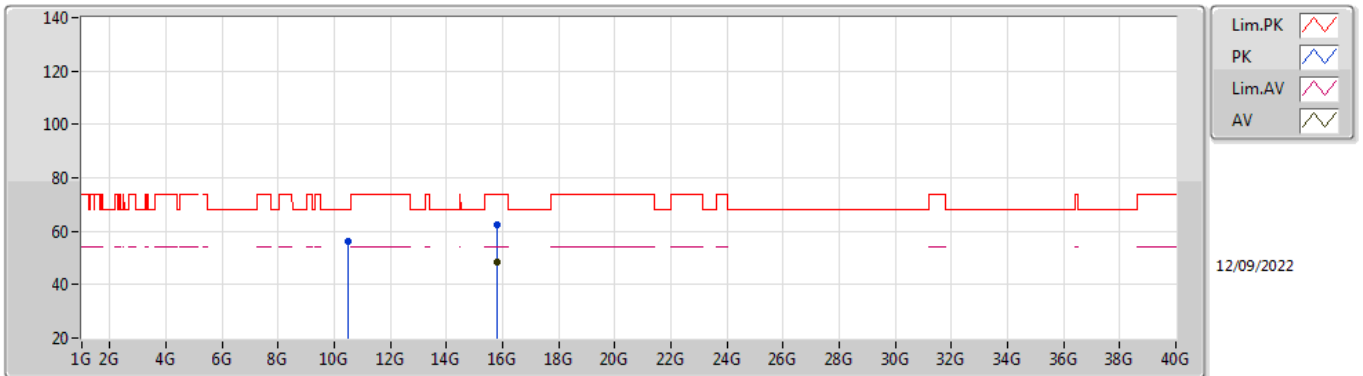

802.11ax HEW20-BF_Nss1,(MCS0)_4TX

5260MHz_TnomVnom

EUT Y_4TX
Setting 25
01-A-B-5

Type	Freq (Hz)	Level (dBuV/m)	Limit (dBuV/m)	Margin (dB)	Raw (dBuV)	Dist (m)	Condition	Azimuth (°)	Height (m)	Comment	AF (dB)	CL (dB)	PA (dB)
PK	10.51598G	56.41	68.20	-11.79	40.91	3	Vertical	112	2.28	-	38.52	8.63	31.65
PK	15.7822G	62.38	74.00	-11.62	44.41	3	Vertical	266	1.08	-	38.19	10.43	30.65
AV	15.77952G	48.40	54.00	-5.60	30.44	3	Vertical	266	1.08	-	38.18	10.43	30.65