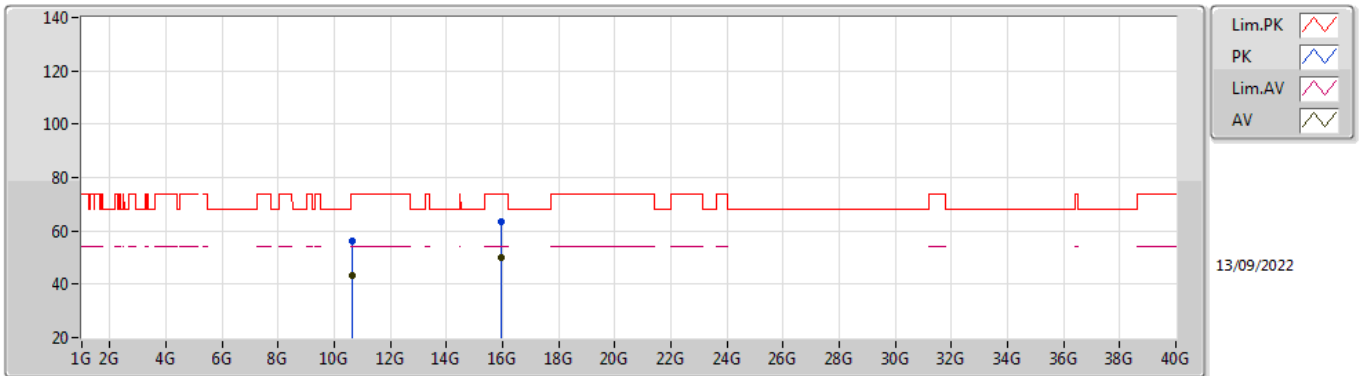

802.11ax HEW40-BF_Nss1,(MCS0)_4TX

5310MHz_TnomVnom

EUT Y_4TX
Setting 22
01-A-R-5

Type	Freq (Hz)	Level (dBuV/m)	Limit (dBuV/m)	Margin (dB)	Raw (dBuV)	Dist (m)	Condition	Azimuth (°)	Height (m)	Comment	AF (dB)	CL (dB)	PA (dB)
PK	10.62342G	56.31	74.00	-17.69	40.79	3	Horizontal	334	2.76	-	38.60	8.66	31.74
AV	10.62072G	43.16	54.00	-10.84	27.64	3	Horizontal	334	2.76	-	38.60	8.66	31.74
PK	15.93138G	63.26	74.00	-10.74	44.98	3	Horizontal	27	1.36	-	38.40	10.48	30.60
AV	15.93228G	50.19	54.00	-3.81	31.91	3	Horizontal	27	1.36	-	38.40	10.48	30.60