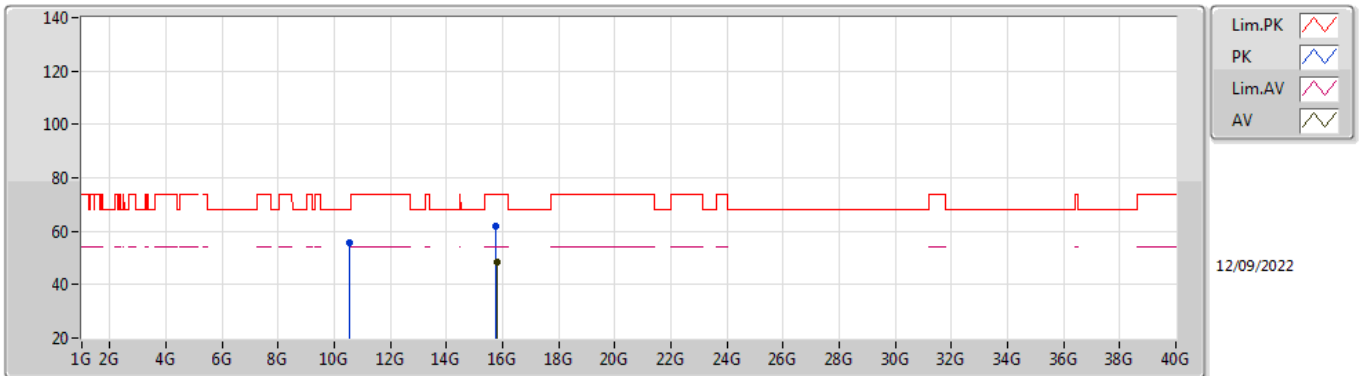

802.11ax HEW20-BF_Nss1,(MCS0)_4TX

5260MHz_TnomVnom

EUT Y_4TX
Setting 25
01-A-B-5

Type	Freq (Hz)	Level (dBuV/m)	Limit (dBuV/m)	Margin (dB)	Raw (dBuV)	Dist (m)	Condition	Azimuth (°)	Height (m)	Comment	AF (dB)	CL (dB)	PA (dB)
PK	10.5194G	55.92	68.20	-12.28	40.43	3	Horizontal	214	2.77	-	38.52	8.63	31.66
PK	15.77528G	61.83	74.00	-12.17	43.90	3	Horizontal	262	1.47	-	38.15	10.43	30.65
AV	15.7813G	48.26	54.00	-5.74	30.29	3	Horizontal	262	1.47	-	38.19	10.43	30.65