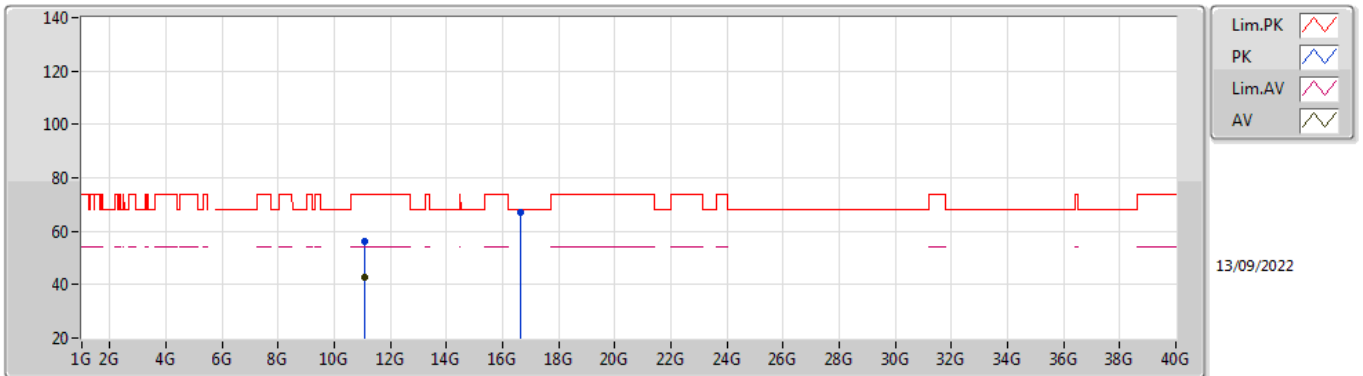

802.11ax HEW40-BF_Nss1,(MCS0)_4TX

5550MHz_TnomVnom

EUT Y_4TX
Setting 25
01-A-R-5

Type	Freq (Hz)	Level (dBuV/m)	Limit (dBuV/m)	Margin (dB)	Raw (dBuV)	Dist (m)	Condition	Azimuth (°)	Height (m)	Comment	AF (dB)	CL (dB)	PA (dB)
PK	11.10312G	56.43	74.00	-17.57	41.23	3	Horizontal	82	2.38	-	38.40	8.78	31.98
AV	11.10044G	42.82	54.00	-11.18	27.62	3	Horizontal	82	2.38	-	38.40	8.78	31.98
PK	16.64916G	67.25	68.20	-0.95	45.41	3	Horizontal	48	2.15	-	40.35	10.69	29.20