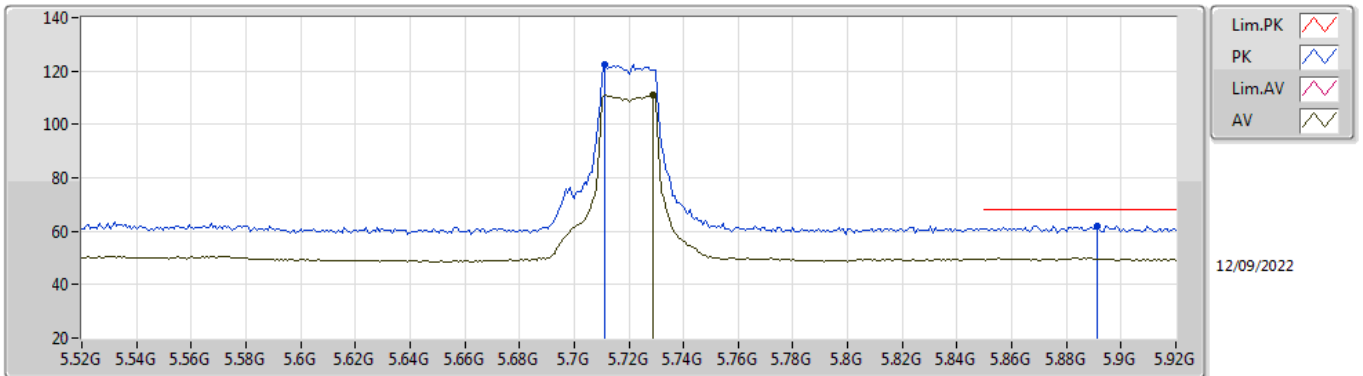

802.11ax HEW20-BF_Nss1,(MCS0)_4TX
5720MHz Straddle 5.47-5.725GHz_TnomVnom

EUT Y_4TX
Setting 25
01-A-B-5-10

Type	Freq (Hz)	Level (dBuV/m)	Limit (dBuV/m)	Margin (dB)	Raw (dBuV)	Dist (m)	Condition	Azimuth (°)	Height (m)	Comment	AF (dB)	CL (dB)	PA (dB)
PK	5.7112G	122.42	Inf	-Inf	114.45	3	Horizontal	360	1.80	-	34.09	6.60	32.72
AV	5.7288G	110.88	Inf	-Inf	102.78	3	Horizontal	360	1.80	-	34.23	6.60	32.73
PK	5.8912G	62.14	68.20	-6.06	53.46	3	Horizontal	360	1.80	-	34.88	6.60	32.80