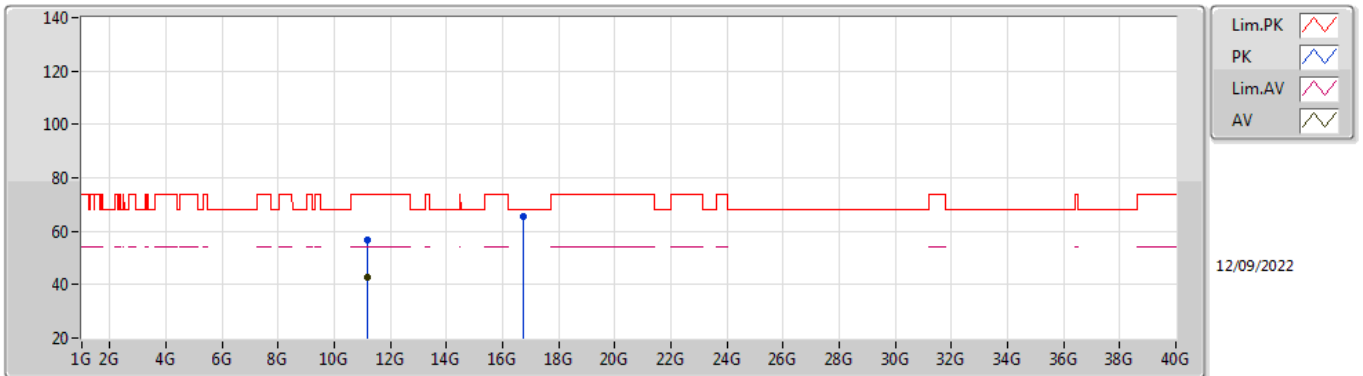

802.11ax HEW20-BF_Nss1,(MCS0)_4TX

5580MHz_TnomVnom

EUT Y_4TX
Setting 25
01-A-B-5

Type	Freq (Hz)	Level (dBuV/m)	Limit (dBuV/m)	Margin (dB)	Raw (dBuV)	Dist (m)	Condition	Azimuth (°)	Height (m)	Comment	AF (dB)	CL (dB)	PA (dB)
PK	11.1633G	56.57	74.00	-17.43	41.38	3	Horizontal	60	2.69	-	38.34	8.79	31.94
AV	11.15634G	42.88	54.00	-11.12	27.70	3	Horizontal	60	2.69	-	38.34	8.79	31.95
PK	16.73786G	65.63	68.20	-2.57	43.82	3	Horizontal	335	2.08	-	40.44	10.72	29.35