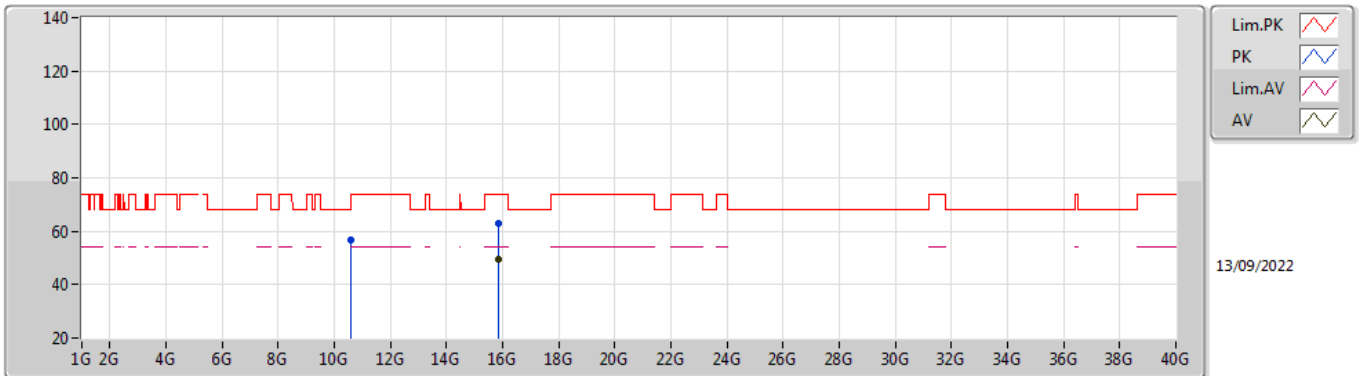

802.11ax HEW80-BF_Nss1,(MCS0)_4TX

5290MHz_TnomVnom

EUT Y_4TX
Setting 20
01-A-R-5

Type	Freq (Hz)	Level (dBuV/m)	Limit (dBuV/m)	Margin (dB)	Raw (dBuV)	Dist (m)	Condition	Azimuth (°)	Height (m)	Comment	AF (dB)	CL (dB)	PA (dB)
PK	10.57696G	56.59	68.20	-11.61	41.07	3	Horizontal	352	2.77	-	38.58	8.64	31.70
PK	15.86634G	62.75	74.00	-11.25	44.54	3	Horizontal	199	2.22	-	38.37	10.46	30.62
AV	15.87138G	49.65	54.00	-4.35	31.44	3	Horizontal	199	2.22	-	38.37	10.46	30.62