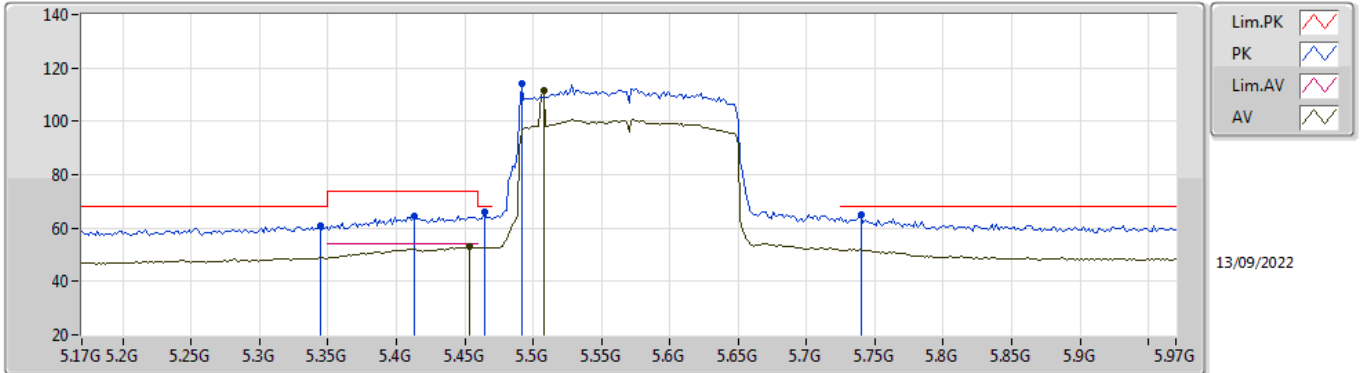

802.11ax HEW160-BF_Nss1,(MCS0)_4TX

5570MHz_TnomVnom

EUT Y_4TX
Setting 21
01-A-R-5-10

Type	Freq (Hz)	Level (dBuV/m)	Limit (dBuV/m)	Margin (dB)	Raw (dBuV)	Dist (m)	Condition	Azimuth (°)	Height (m)	Comment	AF (dB)	CL (dB)	PA (dB)
PK	5.3444G	60.95	68.20	-7.25	54.27	3	Horizontal	359	1.80	-	32.99	6.40	32.71
PK	5.4132G	64.57	74.00	-9.43	57.51	3	Horizontal	359	1.80	-	33.33	6.41	32.68
PK	5.4644G	65.98	68.20	-2.22	58.47	3	Horizontal	359	1.80	-	33.70	6.46	32.65
AV	5.4532G	52.93	54.00	-1.07	45.44	3	Horizontal	359	1.80	-	33.70	6.45	32.66
PK	5.4916G	114.12	Inf	-Inf	106.57	3	Horizontal	359	1.80	-	33.70	6.49	32.64
AV	5.5076G	111.58	Inf	-Inf	103.98	3	Horizontal	359	1.80	-	33.73	6.51	32.64
PK	5.7396G	64.81	68.20	-3.39	56.63	3	Horizontal	359	1.80	-	34.32	6.60	32.74