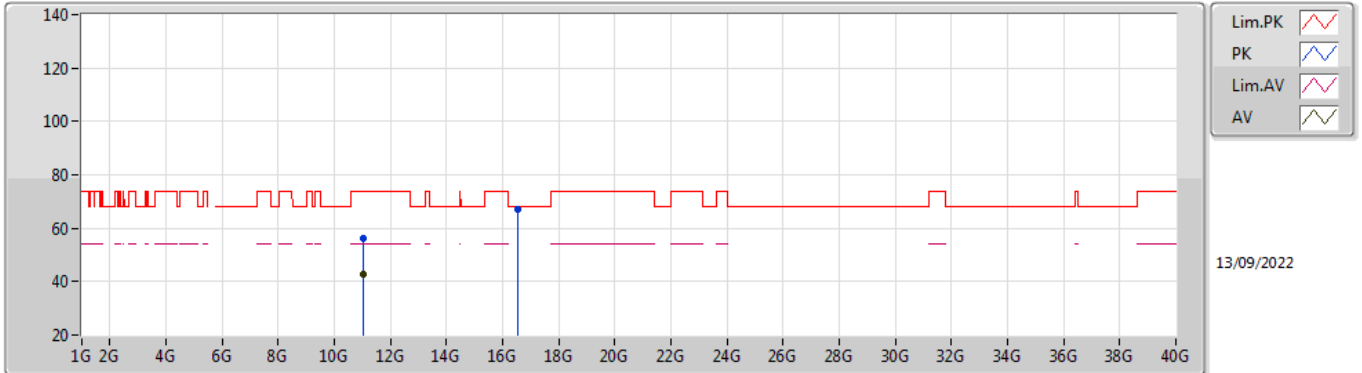

802.11ax HEW40-BF_Nss1,(MCS0)_4TX

5510MHz_TnomVnom

EUT Y_4TX
Setting 25
01-A-R-5

Type	Freq (Hz)	Level (dBuV/m)	Limit (dBuV/m)	Margin (dB)	Raw (dBuV)	Dist (m)	Condition	Azimuth (°)	Height (m)	Comment	AF (dB)	CL (dB)	PA (dB)
PK	11.02306G	56.10	74.00	-17.90	40.89	3	Horizontal	356	2.13	-	38.48	8.76	32.03
AV	11.01536G	42.73	54.00	-11.27	27.53	3	Horizontal	356	2.13	-	38.48	8.75	32.03
PK	16.53114G	67.21	68.20	-0.99	45.24	3	Horizontal	227	1.52	-	40.30	10.66	28.99