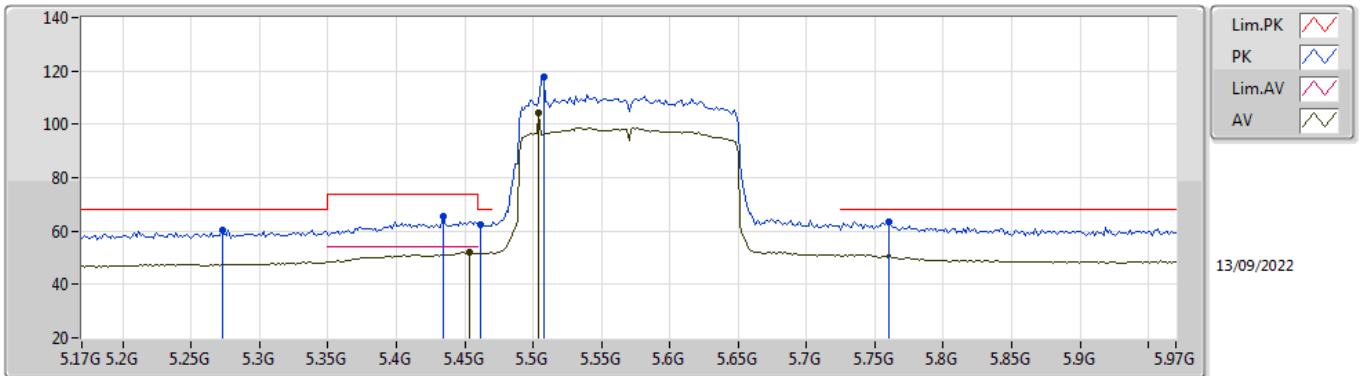

802.11ax HEW160-BF_Nss1,(MCS0)_4TX

5570MHz_TnomVnom

EUT Y_4TX
Setting 21
01-A-R-5-10

Type	Freq (Hz)	Level (dBuV/m)	Limit (dBuV/m)	Margin (dB)	Raw (dBuV)	Dist (m)	Condition	Azimuth (°)	Height (m)	Comment	AF (dB)	CL (dB)	PA (dB)
PK	5.2724G	60.43	68.20	-7.77	53.93	3	Vertical	10	1.44	-	32.84	6.40	32.74
PK	5.434G	65.70	74.00	-8.30	58.40	3	Vertical	10	1.44	-	33.54	6.43	32.67
PK	5.4612G	62.36	68.20	-5.84	54.86	3	Vertical	10	1.44	-	33.70	6.46	32.66
AV	5.4532G	52.03	54.00	-1.97	44.54	3	Vertical	10	1.44	-	33.70	6.45	32.66
PK	5.5076G	117.71	Inf	-Inf	110.11	3	Vertical	10	1.44	-	33.73	6.51	32.64
AV	5.5044G	104.55	Inf	-Inf	96.97	3	Vertical	10	1.44	-	33.72	6.50	32.64
PK	5.7604G	63.45	68.20	-4.75	55.19	3	Vertical	10	1.44	-	34.40	6.60	32.74