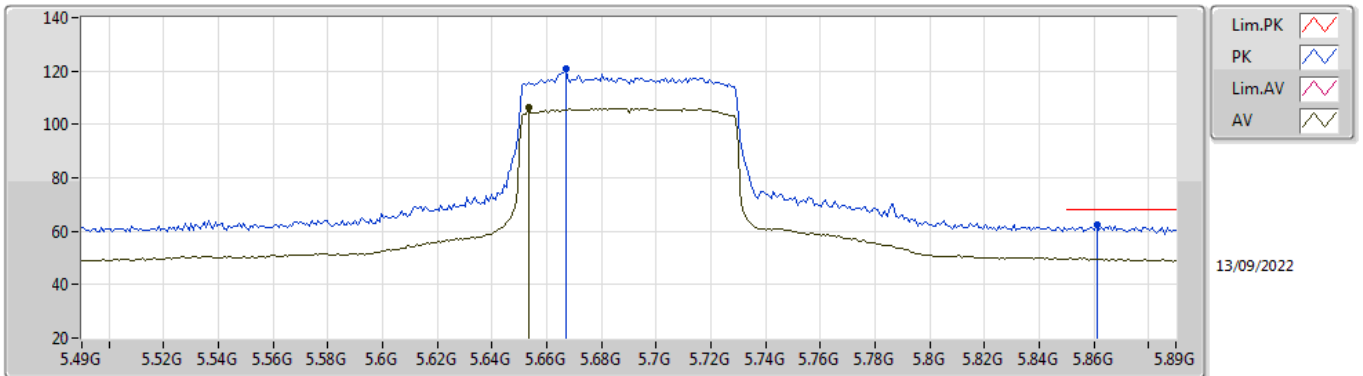

802.11ax HEW80-BF_Nss1,(MCS0)_4TX
5690MHz Straddle 5.47-5.725GHz_TnomVnom

Lim.PK
PK
Lim.AV
AV

13/09/2022

EUT Y_4TX
Setting 25
01-A-R-5-10

Type	Freq (Hz)	Level (dBuV/m)	Limit (dBuV/m)	Margin (dB)	Raw (dBuV)	Dist (m)	Condition	Azimuth (°)	Height (m)	Comment	AF (dB)	CL (dB)	PA (dB)
PK	5.6668G	120.67	Inf	-Inf	112.71	3	Vertical	0	1.80	-	34.07	6.60	32.71
AV	5.6532G	106.30	Inf	-Inf	98.31	3	Vertical	0	1.80	-	34.09	6.60	32.70
PK	5.8612G	62.58	68.20	-5.62	53.94	3	Vertical	0	1.80	-	34.82	6.60	32.78