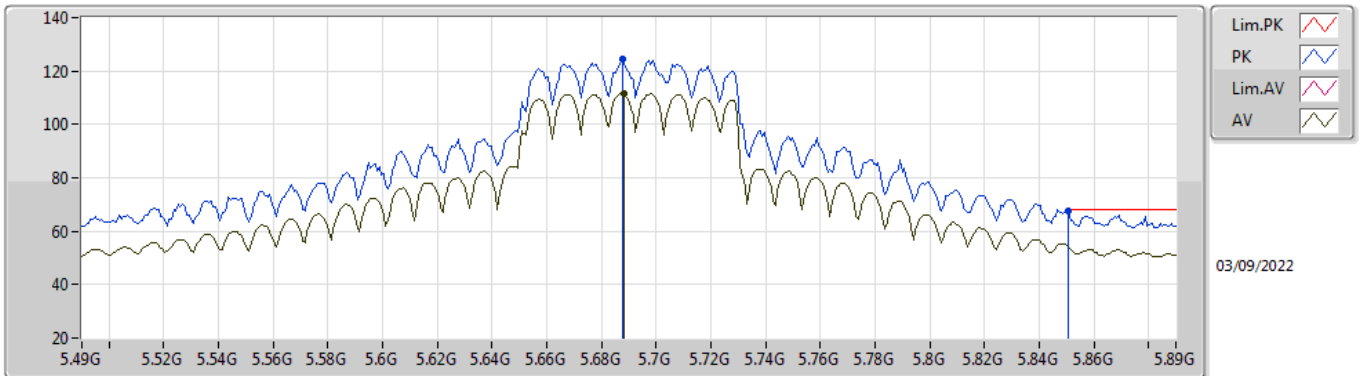

802.11ax HEW80_Nss1,(MCS0)_4TX

5690MHz Straddle 5.47-5.725GHz_TnomVnom

EUT Y_4TX
Setting 21
02-F-S-8-13

Type	Freq (Hz)	Level (dBuV/m)	Limit (dBuV/m)	Margin (dB)	Raw (dBuV)	Dist (m)	Condition	Azimuth (°)	Height (m)	Comment	AF (dB)	CL (dB)	PA (dB)
PK	5.6876G	124.27	Inf	-Inf	115.65	3	Vertical	178	1.80	-	33.88	5.60	30.86
AV	5.6884G	111.81	Inf	-Inf	103.19	3	Vertical	178	1.80	-	33.88	5.60	30.86
PK	5.8508G	67.80	68.20	-0.40	59.34	3	Vertical	178	1.80	-	33.80	5.65	30.99