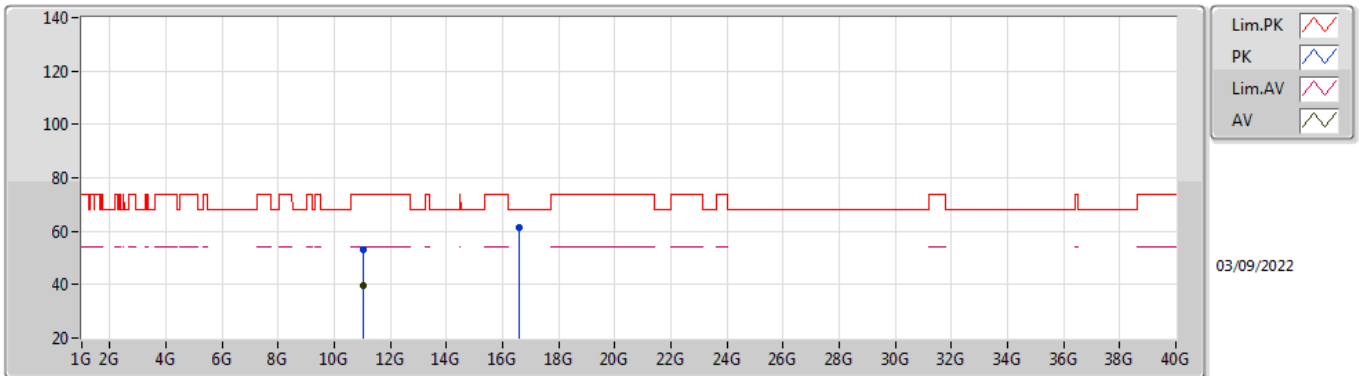

802.11ax HEW80_Nss1,(MCS0)_4TX

5530MHz_TnomVnom

EUT Y_4TX
Setting 14
02-F-S-8

Type	Freq (Hz)	Level (dBuV/m)	Limit (dBuV/m)	Margin (dB)	Raw (dBuV)	Dist (m)	Condition	Azimuth (°)	Height (m)	Comment	AF (dB)	CL (dB)	PA (dB)
PK	11.0512G	53.01	74.00	-20.99	38.58	3	Horizontal	164	1.60	-	38.65	7.72	31.94
AV	11.05684G	39.72	54.00	-14.28	25.28	3	Horizontal	164	1.60	-	38.66	7.72	31.94
PK	16.58824G	61.26	68.20	-6.94	42.46	3	Horizontal	115	2.87	-	39.36	10.29	30.85