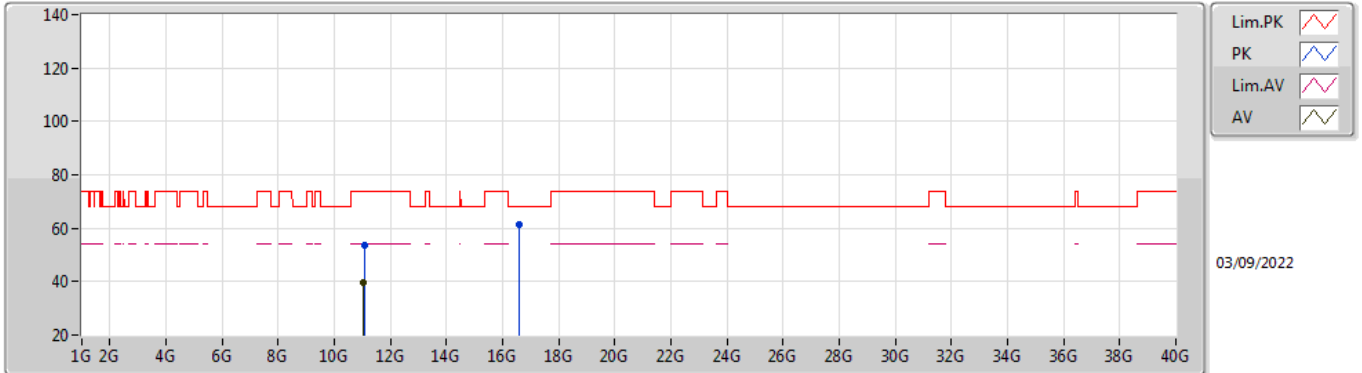

802.11ax HEW80_Nss1,(MCS0)_4TX

5530MHz_TnomVnom

EUT Y_4TX
Setting 14
02-F-S-8

Type	Freq (Hz)	Level (dBuV/m)	Limit (dBuV/m)	Margin (dB)	Raw (dBuV)	Dist (m)	Condition	Azimuth (°)	Height (m)	Comment	AF (dB)	CL (dB)	PA (dB)
PK	11.0694G	53.59	74.00	-20.41	39.14	3	Vertical	181	2.59	-	38.67	7.73	31.95
AV	11.055G	39.72	54.00	-14.28	25.28	3	Vertical	181	2.59	-	38.66	7.72	31.94
PK	16.59344G	61.28	68.20	-6.92	42.45	3	Vertical	146	2.87	-	39.38	10.30	30.85