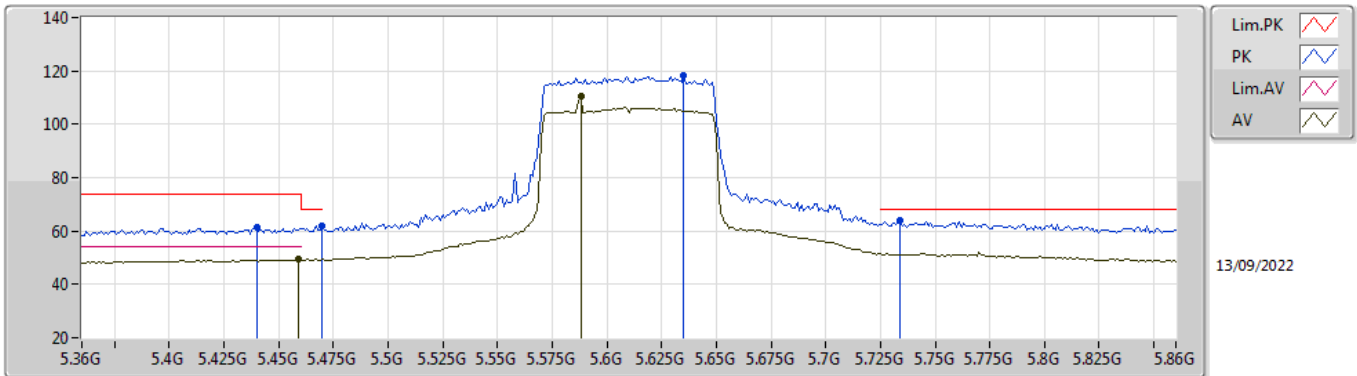

802.11ax HEW80-BF_Nss1,(MCS0)_4TX

5610MHz_TnomVnom

EUT Y_4TX
Setting 25
01-A-R-5-10

Type	Freq (Hz)	Level (dBuV/m)	Limit (dBuV/m)	Margin (dB)	Raw (dBuV)	Dist (m)	Condition	Azimuth (°)	Height (m)	Comment	AF (dB)	CL (dB)	PA (dB)
PK	5.44G	61.53	74.00	-12.47	54.16	3	Vertical	0	1.80	-	33.60	6.44	32.67
PK	5.47G	61.94	68.20	-6.26	54.42	3	Vertical	0	1.80	-	33.70	6.47	32.65
AV	5.459G	49.23	54.00	-4.77	41.73	3	Vertical	0	1.80	-	33.70	6.46	32.66
PK	5.635G	118.48	Inf	-Inf	110.56	3	Vertical	0	1.80	-	34.01	6.60	32.69
AV	5.588G	110.42	Inf	-Inf	102.69	3	Vertical	0	1.80	-	33.82	6.59	32.68
PK	5.734G	63.74	68.20	-4.46	55.60	3	Vertical	0	1.80	-	34.27	6.60	32.73