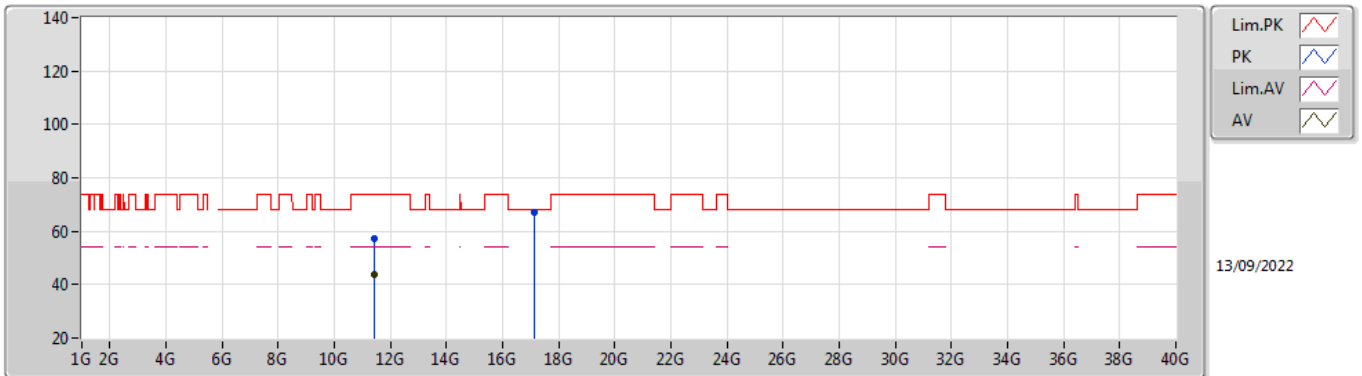

802.11ax HEW40-BF_Nss1,(MCS0)_4TX
5710MHz Straddle 5.47-5.725GHz_TnomVnom

EUT Y_4TX
Setting 25
01-A-R-5

Type	Freq (Hz)	Level (dBuV/m)	Limit (dBuV/m)	Margin (dB)	Raw (dBuV)	Dist (m)	Condition	Azimuth (°)	Height (m)	Comment	AF (dB)	CL (dB)	PA (dB)
PK	11.4207G	56.99	74.00	-17.01	41.52	3	Horizontal	34	1.74	-	38.40	8.86	31.79
AV	11.42398G	43.93	54.00	-10.07	28.46	3	Horizontal	34	1.74	-	38.40	8.86	31.79
PK	17.1301G	67.30	68.20	-0.90	45.01	3	Horizontal	98	1.16	-	41.46	10.84	30.01