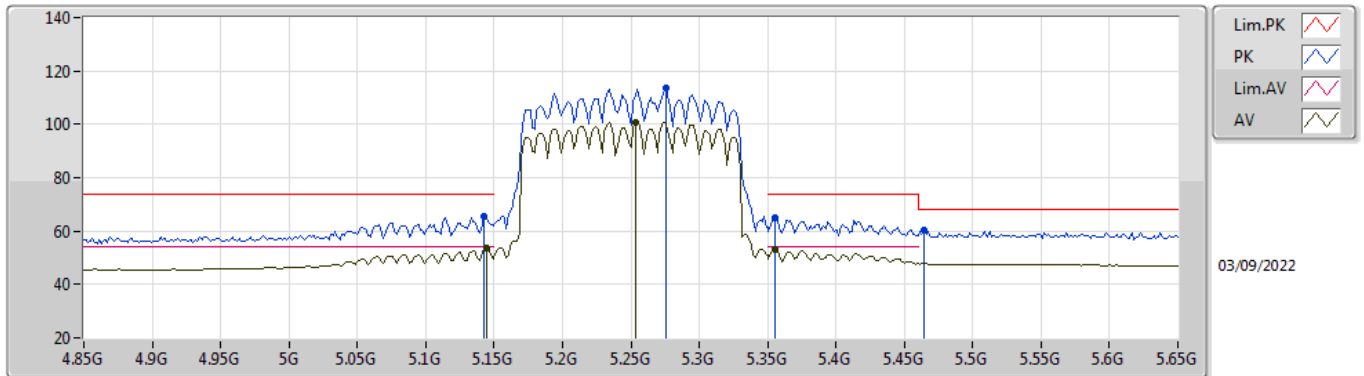

802.11ax HEW80_Nss1,(MCS0)_4TX

5690MHz_TnomVnom

EUT Y_4TX
Setting 21
02-F-S-8

Type	Freq (Hz)	Level (dBuV/m)	Limit (dBuV/m)	Margin (dB)	Raw (dBuV)	Dist (m)	Condition	Azimuth (°)	Height (m)	Comment	AF (dB)	CL (dB)	PA (dB)
PK	11.38128G	52.43	74.00	-21.57	37.85	3	Horizontal	240	2.83	-	38.80	7.85	32.07
AV	11.38408G	39.14	54.00	-14.86	24.56	3	Horizontal	240	2.83	-	38.80	7.85	32.07
PK	17.0654G	63.56	68.20	-4.64	42.02	3	Horizontal	333	1.92	-	41.26	10.53	30.25

802.11ax HEW160_Nss1,(MCS0)_4TX

5250MHz Straddle 5.25-5.35GHz_TnomVnom

EUT Y_4TX
Setting 13.5
02-F-S-8-10

Type	Freq (Hz)	Level (dBuV/m)	Limit (dBuV/m)	Margin (dB)	Raw (dBuV)	Dist (m)	Condition	Azimuth (°)	Height (m)	Comment	AF (dB)	CL (dB)	PA (dB)
PK	5.1428G	65.44	74.00	-8.56	57.34	3	Vertical	179	1.80	-	33.59	5.24	30.73
AV	5.1444G	53.57	54.00	-0.43	45.47	3	Vertical	179	1.80	-	33.59	5.24	30.73
PK	5.2756G	113.39	Inf	-Inf	105.02	3	Vertical	179	1.80	-	33.75	5.34	30.72
AV	5.2532G	100.57	Inf	-Inf	92.25	3	Vertical	179	1.80	-	33.71	5.33	30.72
PK	5.3556G	64.80	74.00	-9.20	56.23	3	Vertical	179	1.80	-	33.91	5.38	30.72
AV	5.3556G	53.30	54.00	-0.70	44.73	3	Vertical	179	1.80	-	33.91	5.38	30.72
PK	5.4644G	60.18	68.20	-8.02	51.44	3	Vertical	179	1.80	-	34.00	5.46	30.72