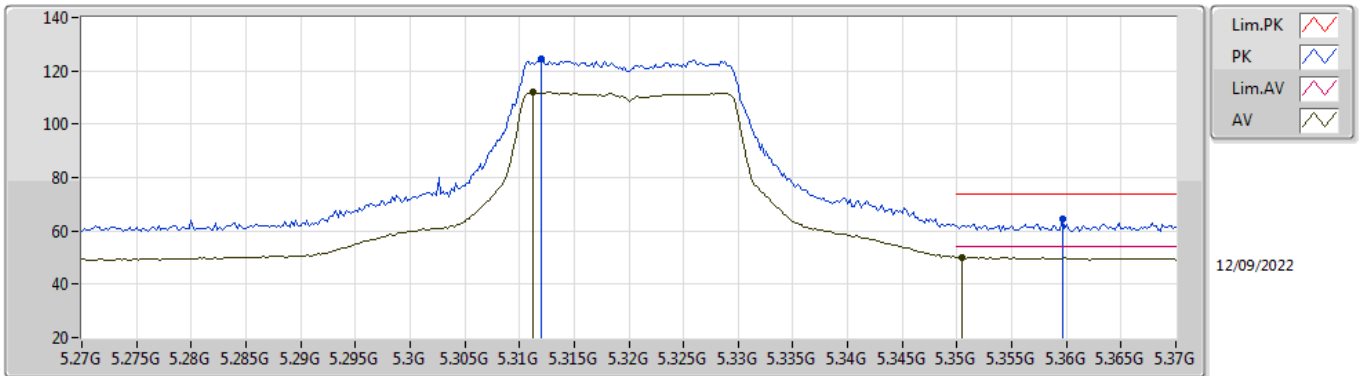

802.11ax HEW20-BF_Nss1,(MCS0)_4TX

5320MHz_TnomVnom

EUT Y_4TX
Setting 25
01-A-B-5-10

Type	Freq (Hz)	Level (dBuV/m)	Limit (dBuV/m)	Margin (dB)	Raw (dBuV)	Dist (m)	Condition	Azimuth (°)	Height (m)	Comment	AF (dB)	CL (dB)	PA (dB)
PK	5.312G	124.42	Inf	-Inf	117.82	3	Horizontal	360	1.80	-	32.92	6.40	32.72
AV	5.3112G	112.04	Inf	-Inf	105.44	3	Horizontal	360	1.80	-	32.92	6.40	32.72
PK	5.3596G	64.42	74.00	-9.58	57.68	3	Horizontal	360	1.80	-	33.04	6.40	32.70
AV	5.3504G	50.25	54.00	-3.75	43.55	3	Horizontal	360	1.80	-	33.00	6.40	32.70