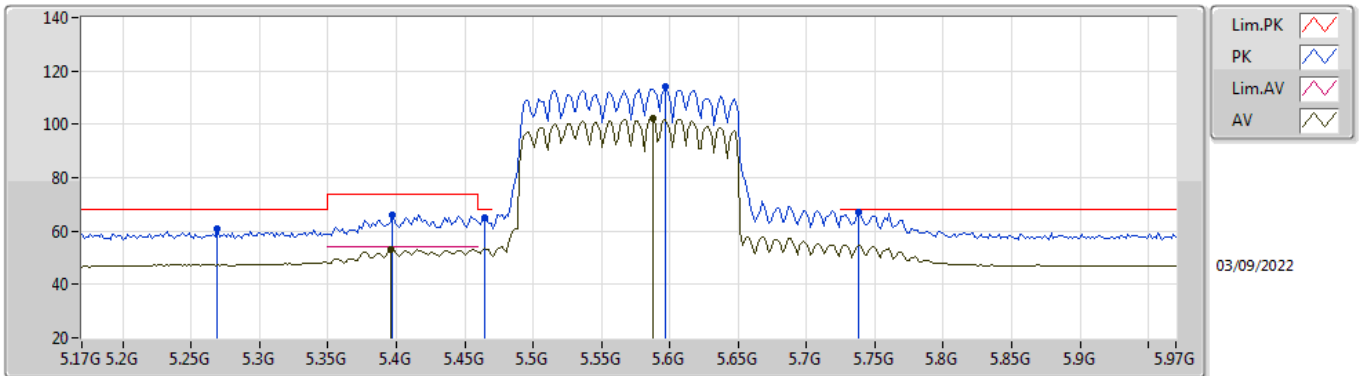

802.11ax HEW160_Nss1,(MCS0)_4TX

5570MHz_TnomVnom

EUT Y_4TX
Setting 15
02-F-S-8-10

Type	Freq (Hz)	Level (dBuV/m)	Limit (dBuV/m)	Margin (dB)	Raw (dBuV)	Dist (m)	Condition	Azimuth (°)	Height (m)	Comment	AF (dB)	CL (dB)	PA (dB)
PK	5.2692G	60.63	68.20	-7.57	52.28	3	Vertical	178	1.85	-	33.74	5.33	30.72
PK	5.3972G	66.29	74.00	-7.71	57.62	3	Vertical	178	1.85	-	33.99	5.40	30.72
AV	5.3956G	52.92	54.00	-1.08	44.25	3	Vertical	178	1.85	-	33.99	5.40	30.72
PK	5.4644G	64.79	68.20	-3.41	56.05	3	Vertical	178	1.85	-	34.00	5.46	30.72
PK	5.5972G	114.12	Inf	-Inf	105.40	3	Vertical	178	1.85	-	33.91	5.60	30.79
AV	5.5876G	102.08	Inf	-Inf	93.36	3	Vertical	178	1.85	-	33.92	5.59	30.79
PK	5.738G	67.29	68.20	-0.91	58.77	3	Vertical	178	1.85	-	33.82	5.60	30.90