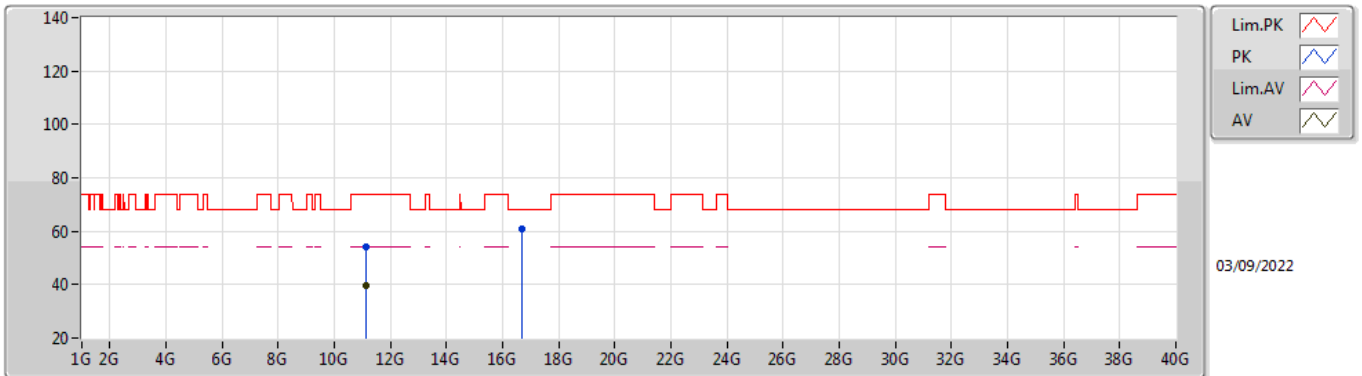

802.11ax HEW160_Nss1,(MCS0)_4TX

5570MHz_TnomVnom

EUT Y_4TX
Setting 15
02-F-S-8

Type	Freq (Hz)	Level (dBuV/m)	Limit (dBuV/m)	Margin (dB)	Raw (dBuV)	Dist (m)	Condition	Azimuth (°)	Height (m)	Comment	AF (dB)	CL (dB)	PA (dB)
PK	11.13976G	54.11	74.00	-19.89	39.59	3	Horizontal	147	1.21	-	38.74	7.76	31.98
AV	11.1472G	39.82	54.00	-14.18	25.29	3	Horizontal	147	1.21	-	38.75	7.76	31.98
PK	16.71076G	60.88	68.20	-7.32	41.51	3	Horizontal	238	2.34	-	39.69	10.36	30.68