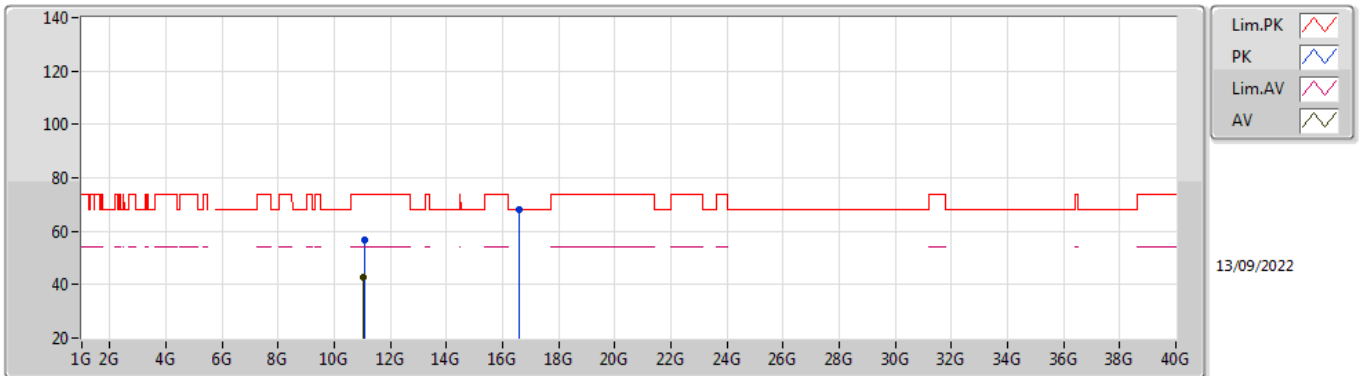

802.11ax HEW80-BF_Nss1,(MCS0)_4TX

5530MHz_TnomVnom

EUT Y_4TX
Setting 22
01-A-R-5

Type	Freq (Hz)	Level (dBuV/m)	Limit (dBuV/m)	Margin (dB)	Raw (dBuV)	Dist (m)	Condition	Azimuth (°)	Height (m)	Comment	AF (dB)	CL (dB)	PA (dB)
PK	11.06122G	56.58	74.00	-17.42	41.37	3	Vertical	256	2.45	-	38.44	8.77	32.00
AV	11.05726G	42.81	54.00	-11.19	27.62	3	Vertical	256	2.45	-	38.44	8.76	32.01
PK	16.59352G	67.98	68.20	-0.22	46.10	3	Vertical	281	2.39	-	40.30	10.68	29.10