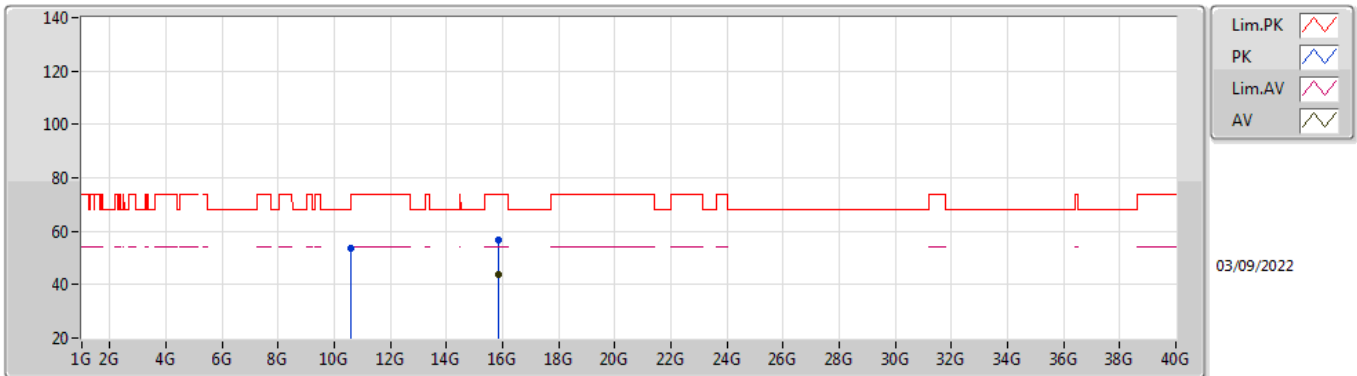

802.11ax HEW80_Nss1,(MCS0)_4TX

5290MHz_TnomVnom

EUT Y_4TX
Setting 13
02-F-S-8

Type	Freq (Hz)	Level (dBuV/m)	Limit (dBuV/m)	Margin (dB)	Raw (dBuV)	Dist (m)	Condition	Azimuth (°)	Height (m)	Comment	AF (dB)	CL (dB)	PA (dB)
PK	10.5892G	53.44	68.20	-14.76	39.25	3	Vertical	134	1.00	-	38.51	7.54	31.86
PK	15.86128G	56.87	74.00	-17.13	41.07	3	Vertical	279	2.06	-	37.38	9.94	31.52
AV	15.86004G	43.71	54.00	-10.29	27.91	3	Vertical	279	2.06	-	37.38	9.94	31.52