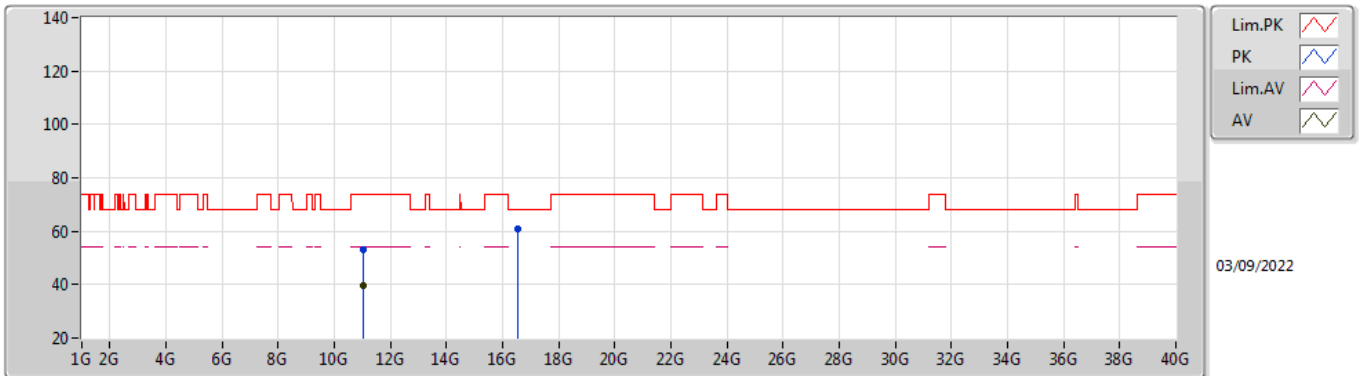

802.11ax HEW40_Nss1,(MCS0)_4TX

5510MHz_TnomVnom

EUT Y_4TX
Setting 15.5
02-F-S-8

Type	Freq (Hz)	Level (dBuV/m)	Limit (dBuV/m)	Margin (dB)	Raw (dBuV)	Dist (m)	Condition	Azimuth (°)	Height (m)	Comment	AF (dB)	CL (dB)	PA (dB)
PK	11.02628G	53.22	74.00	-20.78	38.81	3	Vertical	344	1.41	-	38.63	7.71	31.93
AV	11.02024G	39.76	54.00	-14.24	25.36	3	Vertical	344	1.41	-	38.62	7.71	31.93
PK	16.5306G	60.76	68.20	-7.44	42.24	3	Vertical	173	2.55	-	39.19	10.27	30.94