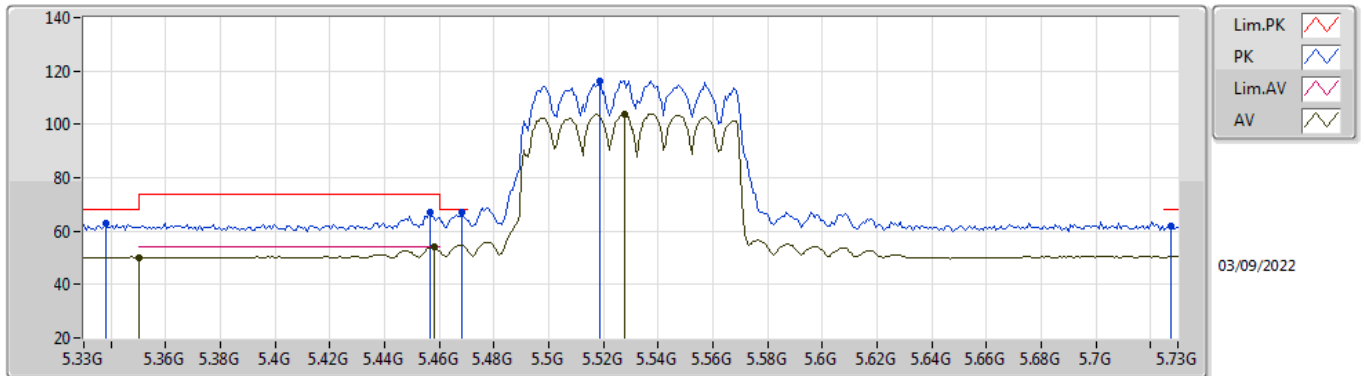

802.11ax HEW80_Nss1,(MCS0)_4TX

5530MHz_TnomVnom

EUT_Y_4TX
Setting 14
02-F-S-8-13

Type	Freq (Hz)	Level (dBuV/m)	Limit (dBuV/m)	Margin (dB)	Raw (dBuV)	Dist (m)	Condition	Azimuth (°)	Height (m)	Comment	AF (dB)	CL (dB)	PA (dB)
PK	5.338G	62.71	68.20	-5.49	54.18	3	Vertical	184	1.85	-	33.88	5.37	30.72
AV	5.35G	50.09	54.00	-3.91	41.54	3	Vertical	184	1.85	-	33.90	5.37	30.72
PK	5.4564G	66.91	74.00	-7.09	58.17	3	Vertical	184	1.85	-	34.00	5.46	30.72
AV	5.458G	53.96	54.00	-0.04	45.22	3	Vertical	184	1.85	-	34.00	5.46	30.72
PK	5.4684G	67.17	68.20	-1.03	58.42	3	Vertical	184	1.85	-	34.00	5.47	30.72
PK	5.5188G	116.40	Inf	-Inf	107.61	3	Vertical	184	1.85	-	34.00	5.52	30.73
AV	5.5276G	103.77	Inf	-Inf	94.98	3	Vertical	184	1.85	-	34.00	5.53	30.74
PK	5.7276G	61.82	68.20	-6.38	53.27	3	Vertical	184	1.85	-	33.84	5.60	30.89