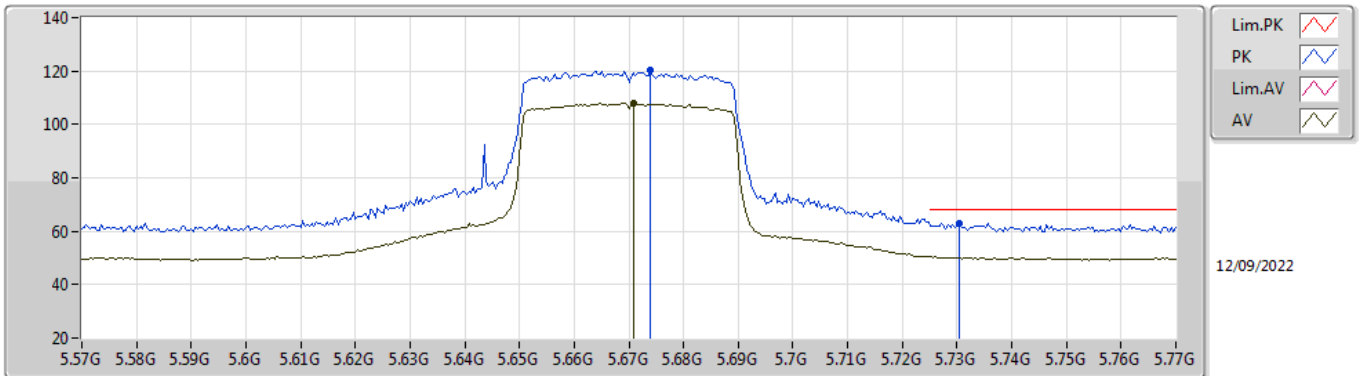

802.11ax HEW40-BF_Nss1,(MCS0)_4TX

5670MHz_TnomVnom

EUT Y_4TX
Setting 25
01-A-R-5-10

Type	Freq (Hz)	Level (dBuV/m)	Limit (dBuV/m)	Margin (dB)	Raw (dBuV)	Dist (m)	Condition	Azimuth (°)	Height (m)	Comment	AF (dB)	CL (dB)	PA (dB)
PK	5.674G	120.37	Inf	-Inf	112.43	3	Horizontal	360	1.80	-	34.05	6.60	32.71
AV	5.6708G	107.89	Inf	-Inf	99.94	3	Horizontal	360	1.80	-	34.06	6.60	32.71
PK	5.7304G	62.98	68.20	-5.22	54.87	3	Horizontal	360	1.80	-	34.24	6.60	32.73