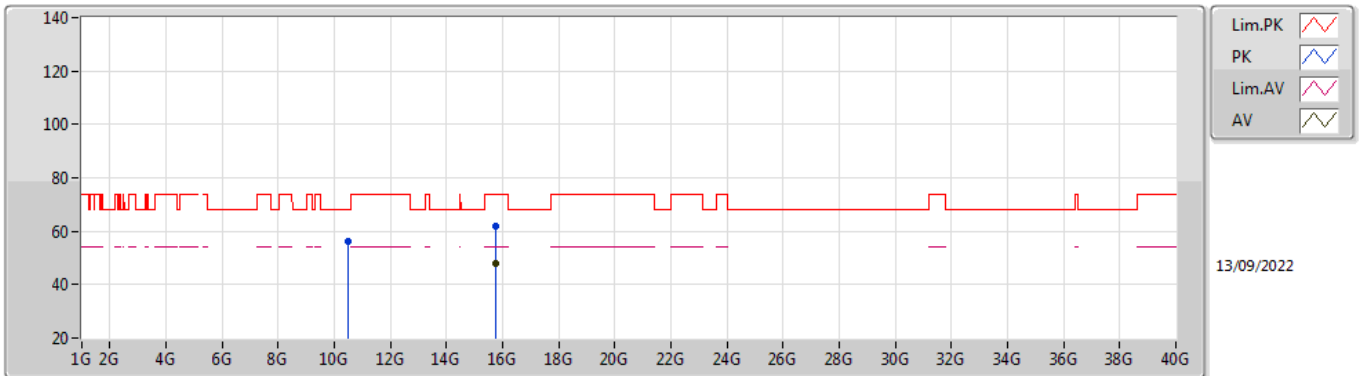

802.11ax HEW160-BF_Nss1,(MCS0)_4TX

5250MHz Straddle 5.15-5.25GHz_TnomVnom

EUT Y_4TX
Setting 21
01-A-R-5

Type	Freq (Hz)	Level (dBuV/m)	Limit (dBuV/m)	Margin (dB)	Raw (dBuV)	Dist (m)	Condition	Azimuth (°)	Height (m)	Comment	AF (dB)	CL (dB)	PA (dB)
PK	10.49934G	56.30	68.20	-11.90	40.82	3	Horizontal	255	1.99	-	38.50	8.62	31.64
PK	15.7499G	61.66	74.00	-12.34	43.90	3	Horizontal	332	1.57	-	38.00	10.42	30.66
AV	15.74666G	48.03	54.00	-5.97	30.29	3	Horizontal	332	1.57	-	37.98	10.42	30.66