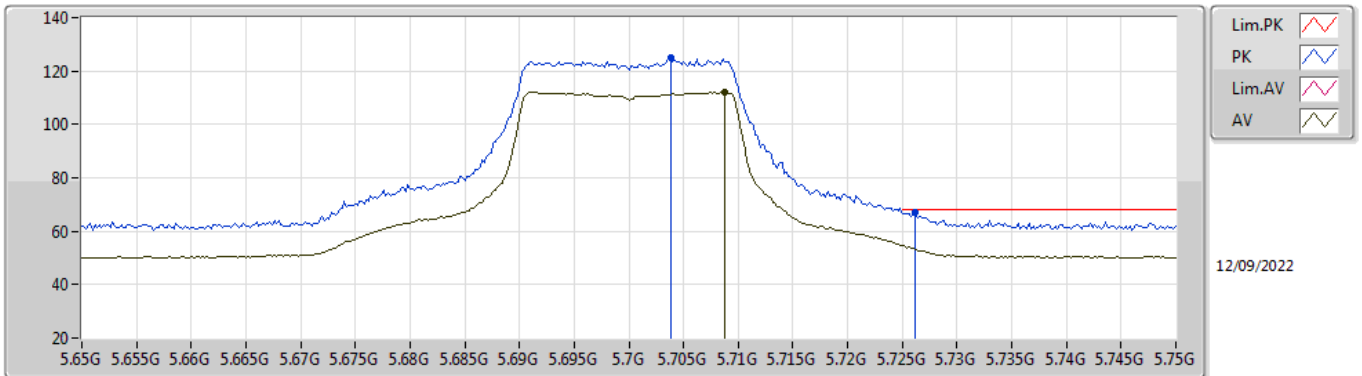

802.11ax HEW20-BF_Nss1,(MCS0)_4TX

5700MHz_TnomVnom

EUT Y_4TX
Setting 25
01-A-B-5-10

Type	Freq (Hz)	Level (dBuV/m)	Limit (dBuV/m)	Margin (dB)	Raw (dBuV)	Dist (m)	Condition	Azimuth (°)	Height (m)	Comment	AF (dB)	CL (dB)	PA (dB)
PK	5.7038G	124.83	Inf	-Inf	116.92	3	Vertical	0	1.80	-	34.03	6.60	32.72
AV	5.7088G	112.18	Inf	-Inf	104.23	3	Vertical	0	1.80	-	34.07	6.60	32.72
PK	5.7262G	66.93	68.20	-1.27	58.85	3	Vertical	0	1.80	-	34.21	6.60	32.73