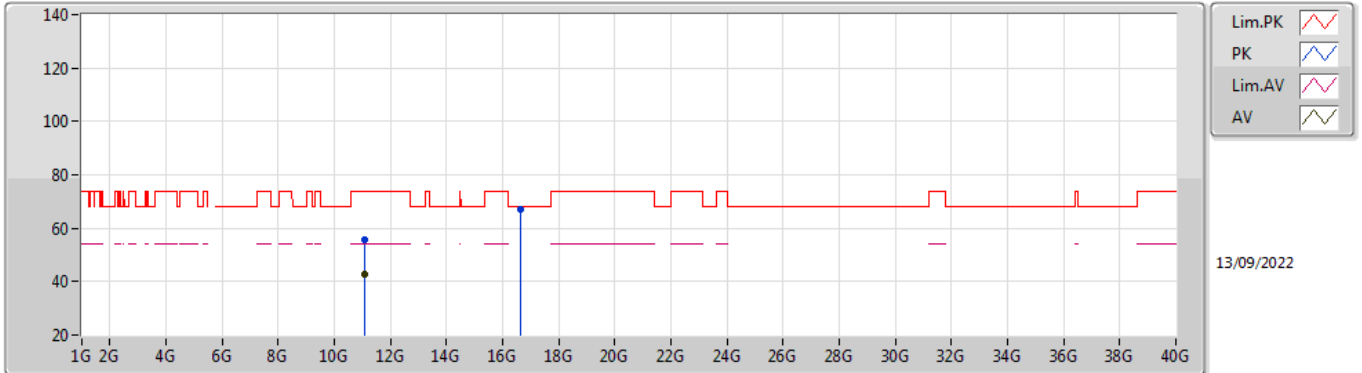

802.11ax HEW40-BF_Nss1,(MCS0)_4TX

5550MHz_TnomVnom

EUT Y_4TX
Setting 25
01-A-R-5

Type	Freq (Hz)	Level (dBuV/m)	Limit (dBuV/m)	Margin (dB)	Raw (dBuV)	Dist (m)	Condition	Azimuth (°)	Height (m)	Comment	AF (dB)	CL (dB)	PA (dB)
PK	11.10214G	55.82	74.00	-18.18	40.62	3	Vertical	130	2.54	-	38.40	8.78	31.98
AV	11.10186G	42.91	54.00	-11.09	27.71	3	Vertical	130	2.54	-	38.40	8.78	31.98
PK	16.65322G	67.11	68.20	-1.09	45.27	3	Vertical	144	1.88	-	40.35	10.70	29.21