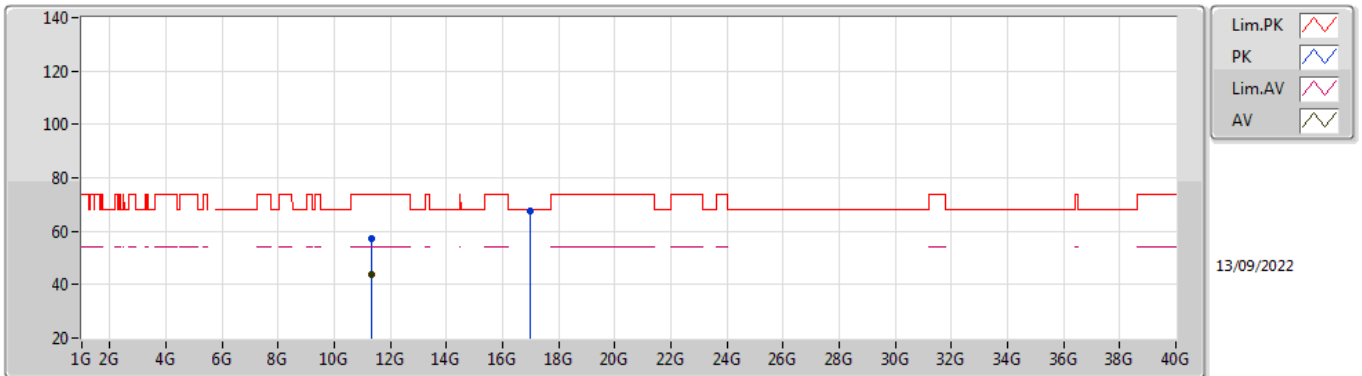

802.11ax HEW40-BF_Nss1,(MCS0)_4TX

5670MHz_TnomVnom

EUT Y_4TX
Setting 25
01-A-R-5

Type	Freq (Hz)	Level (dBuV/m)	Limit (dBuV/m)	Margin (dB)	Raw (dBuV)	Dist (m)	Condition	Azimuth (°)	Height (m)	Comment	AF (dB)	CL (dB)	PA (dB)
PK	11.3436G	57.30	74.00	-16.70	41.89	3	Horizontal	283	2.66	-	38.40	8.84	31.83
AV	11.33586G	43.70	54.00	-10.30	28.31	3	Horizontal	283	2.66	-	38.40	8.83	31.84
PK	17.00632G	67.50	68.20	-0.70	45.40	3	Horizontal	293	2.91	-	41.12	10.80	29.82