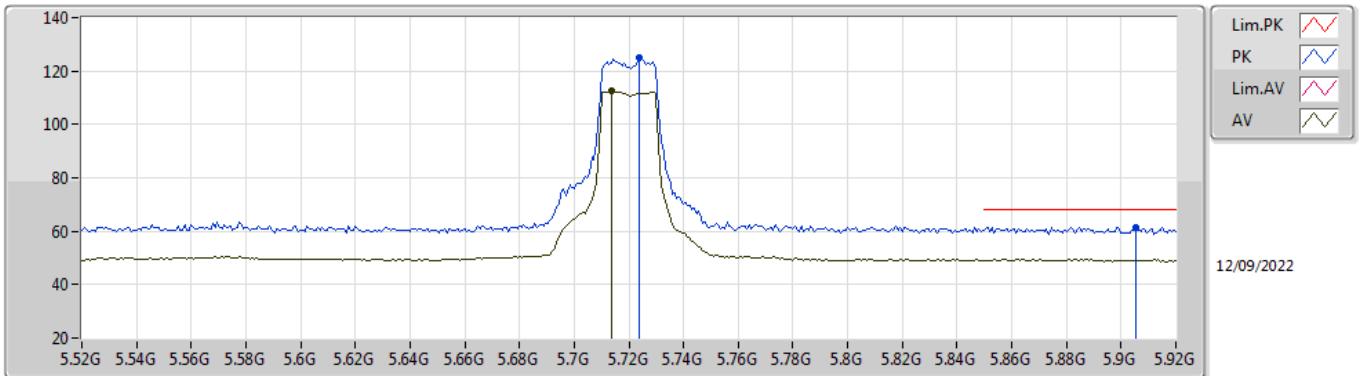

802.11ax HEW20-BF_Nss1,(MCS0)_4TX
5720MHz Straddle 5.47-5.725GHz_TnomVnom

EUT Y_4TX
Setting 25
01-A-B-5-10

Type	Freq (Hz)	Level (dBuV/m)	Limit (dBuV/m)	Margin (dB)	Raw (dBuV)	Dist (m)	Condition	Azimuth (°)	Height (m)	Comment	AF (dB)	CL (dB)	PA (dB)
PK	5.724G	125.10	Inf	-Inf	117.04	3	Vertical	0	1.80	-	34.19	6.60	32.73
AV	5.7136G	112.34	Inf	-Inf	104.36	3	Vertical	0	1.80	-	34.11	6.60	32.73
PK	5.9056G	61.63	68.20	-6.57	52.91	3	Vertical	0	1.80	-	34.92	6.60	32.80