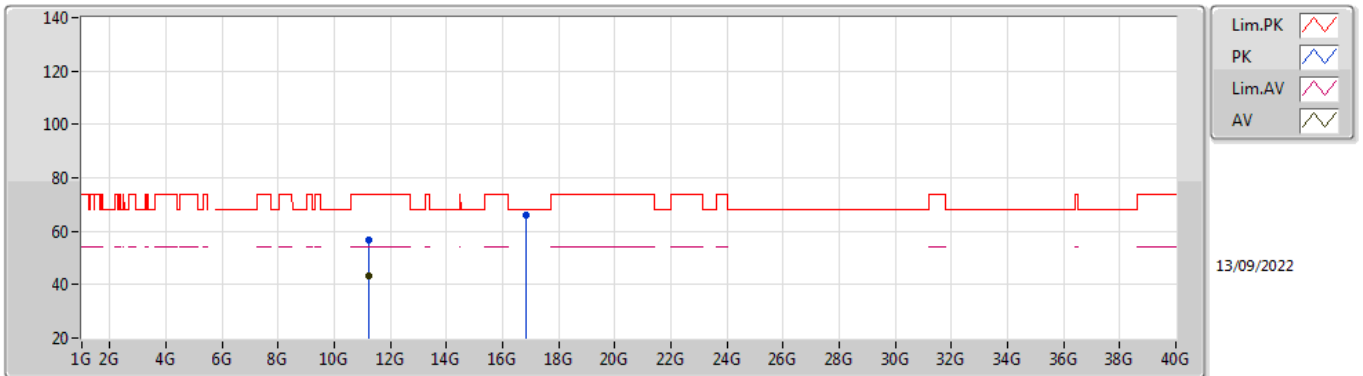

802.11ax HEW80-BF_Nss1,(MCS0)_4TX

5610MHz_TnomVnom

EUT Y_4TX
Setting 25
01-A-R-5

Type	Freq (Hz)	Level (dBuV/m)	Limit (dBuV/m)	Margin (dB)	Raw (dBuV)	Dist (m)	Condition	Azimuth (°)	Height (m)	Comment	AF (dB)	CL (dB)	PA (dB)
PK	11.21922G	56.54	74.00	-17.46	41.33	3	Horizontal	125	2.64	-	38.32	8.80	31.91
AV	11.216G	43.14	54.00	-10.86	27.93	3	Horizontal	125	2.64	-	38.32	8.80	31.91
PK	16.83346G	66.07	68.20	-2.13	44.17	3	Horizontal	1	2.49	-	40.67	10.75	29.52