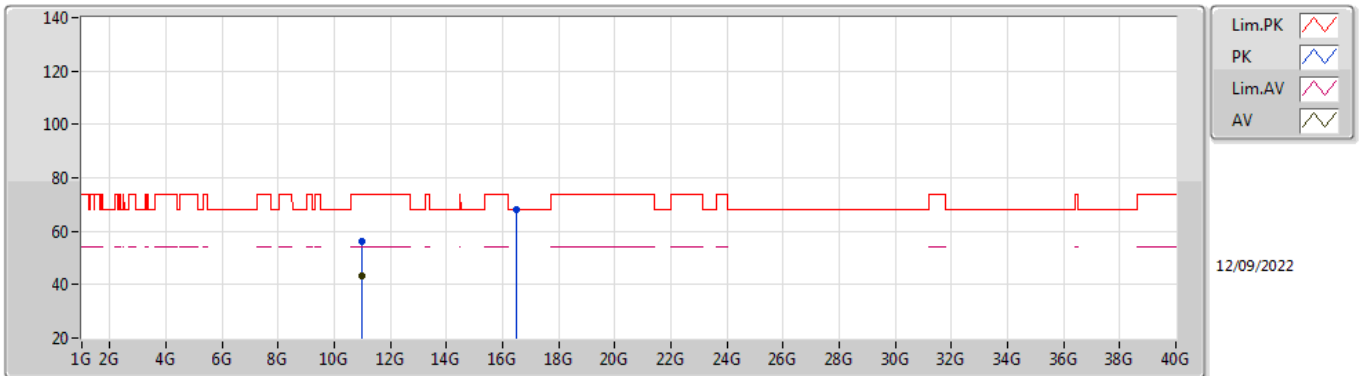

802.11ax HEW20-BF_Nss1,(MCS0)_4TX

5500MHz_TnomVnom

EUT Y_4TX
Setting 25
01-A-B-5

Type	Freq (Hz)	Level (dBuV/m)	Limit (dBuV/m)	Margin (dB)	Raw (dBuV)	Dist (m)	Condition	Azimuth (°)	Height (m)	Comment	AF (dB)	CL (dB)	PA (dB)
PK	10.99782G	56.35	74.00	-17.65	41.14	3	Vertical	247	1.41	-	38.50	8.75	32.04
AV	10.99506G	43.46	54.00	-10.54	28.25	3	Vertical	247	1.41	-	38.50	8.75	32.04
PK	16.50096G	67.85	68.20	-0.35	45.84	3	Vertical	31	2.33	-	40.30	10.65	28.94