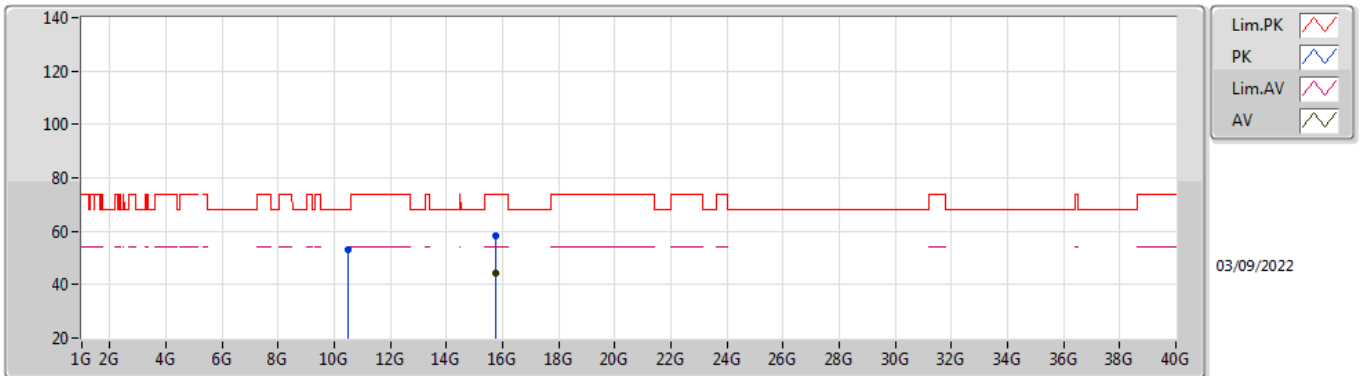

802.11ax HEW160_Nss1,(MCS0)_4TX

5250MHz_TnomVnom

EUT Y_4TX
Setting 13.5
02-F-S-8

Type	Freq (Hz)	Level (dBuV/m)	Limit (dBuV/m)	Margin (dB)	Raw (dBuV)	Dist (m)	Condition	Azimuth (°)	Height (m)	Comment	AF (dB)	CL (dB)	PA (dB)
PK	10.50756G	53.05	68.20	-15.15	38.81	3	Horizontal	43	2.93	-	38.59	7.50	31.85
PK	15.75572G	58.31	74.00	-15.69	42.38	3	Horizontal	17	1.75	-	37.50	9.89	31.46
AV	15.74176G	44.39	54.00	-9.61	28.47	3	Horizontal	17	1.75	-	37.50	9.88	31.46