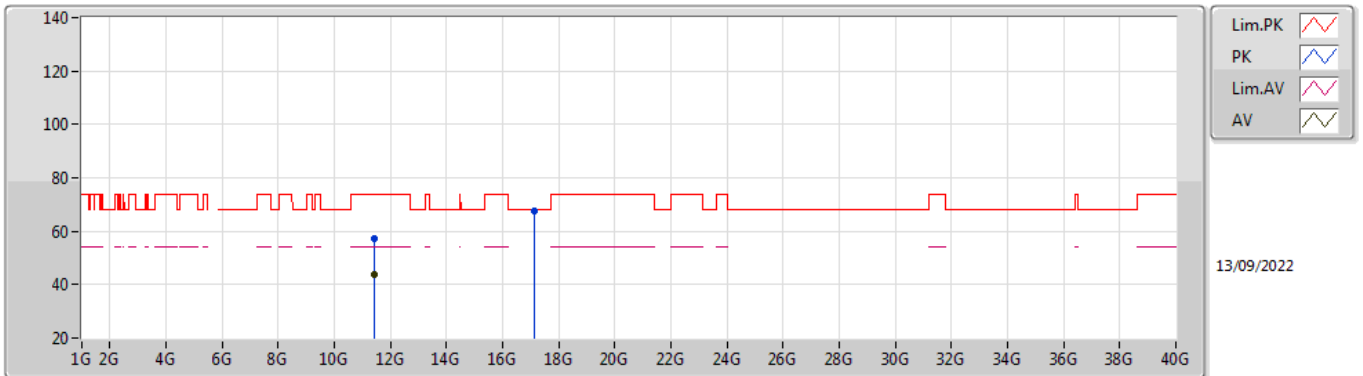

802.11ax HEW40-BF_Nss1,(MCS0)_4TX
5710MHz Straddle 5.47-5.725GHz_TnomVnom

EUT Y_4TX
Setting 25
01-A-R-5

Type	Freq (Hz)	Level (dBuV/m)	Limit (dBuV/m)	Margin (dB)	Raw (dBuV)	Dist (m)	Condition	Azimuth (°)	Height (m)	Comment	AF (dB)	CL (dB)	PA (dB)
PK	11.41534G	57.10	74.00	-16.90	41.64	3	Vertical	252	1.61	-	38.40	8.85	31.79
AV	11.41522G	43.97	54.00	-10.03	28.51	3	Vertical	252	1.61	-	38.40	8.85	31.79
PK	17.13192G	67.36	68.20	-0.84	45.08	3	Vertical	276	1.89	-	41.46	10.84	30.02