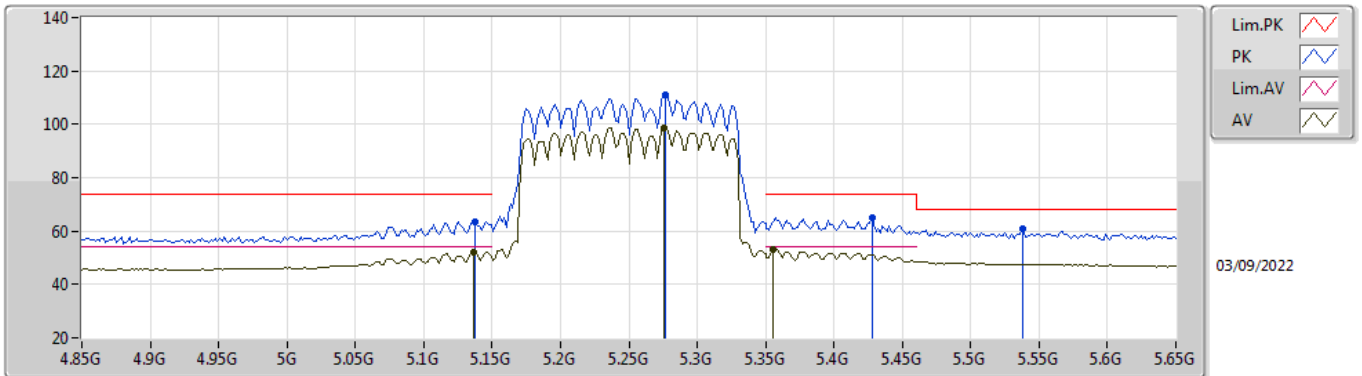

802.11ax HEW160_Nss1,(MCS0)_4TX

5250MHz Straddle 5.25-5.35GHz_TnomVnom

EUT Y_4TX
Setting 13.5
02-F-S-8-10

Type	Freq (Hz)	Level (dBuV/m)	Limit (dBuV/m)	Margin (dB)	Raw (dBuV)	Dist (m)	Condition	Azimuth (°)	Height (m)	Comment	AF (dB)	CL (dB)	PA (dB)
PK	5.1428G	65.44	74.00	-8.56	57.34	3	Vertical	179	1.80	-	33.59	5.24	30.73
AV	5.1444G	53.57	54.00	-0.43	45.47	3	Vertical	179	1.80	-	33.59	5.24	30.73
PK	5.2756G	113.39	Inf	-Inf	105.02	3	Vertical	179	1.80	-	33.75	5.34	30.72
AV	5.2532G	100.57	Inf	-Inf	92.25	3	Vertical	179	1.80	-	33.71	5.33	30.72
PK	5.3556G	64.80	74.00	-9.20	56.23	3	Vertical	179	1.80	-	33.91	5.38	30.72
AV	5.3556G	53.30	54.00	-0.70	44.73	3	Vertical	179	1.80	-	33.91	5.38	30.72
PK	5.4644G	60.18	68.20	-8.02	51.44	3	Vertical	179	1.80	-	34.00	5.46	30.72

802.11ax HEW160_Nss1,(MCS0)_4TX

5250MHz Straddle 5.25-5.35GHz_TnomVnom

EUT_Y_4TX
Setting 13.5
02-F-S-8-10

Type	Freq (Hz)	Level (dBuV/m)	Limit (dBuV/m)	Margin (dB)	Raw (dBuV)	Dist (m)	Condition	Azimuth (°)	Height (m)	Comment	AF (dB)	CL (dB)	PA (dB)
PK	5.138G	63.50	74.00	-10.50	55.41	3	Horizontal	177	1.80	-	33.58	5.24	30.73
AV	5.1364G	52.32	54.00	-1.68	44.24	3	Horizontal	177	1.80	-	33.57	5.24	30.73
PK	5.2772G	111.07	Inf	-Inf	102.70	3	Horizontal	177	1.80	-	33.75	5.34	30.72
AV	5.2756G	98.69	Inf	-Inf	90.32	3	Horizontal	177	1.80	-	33.75	5.34	30.72
PK	5.4276G	65.20	74.00	-8.80	56.49	3	Horizontal	177	1.80	-	34.00	5.43	30.72
AV	5.3556G	53.30	54.00	-0.70	44.73	3	Horizontal	177	1.80	-	33.91	5.38	30.72
PK	5.538G	60.77	68.20	-7.43	51.98	3	Horizontal	177	1.80	-	34.00	5.54	30.75