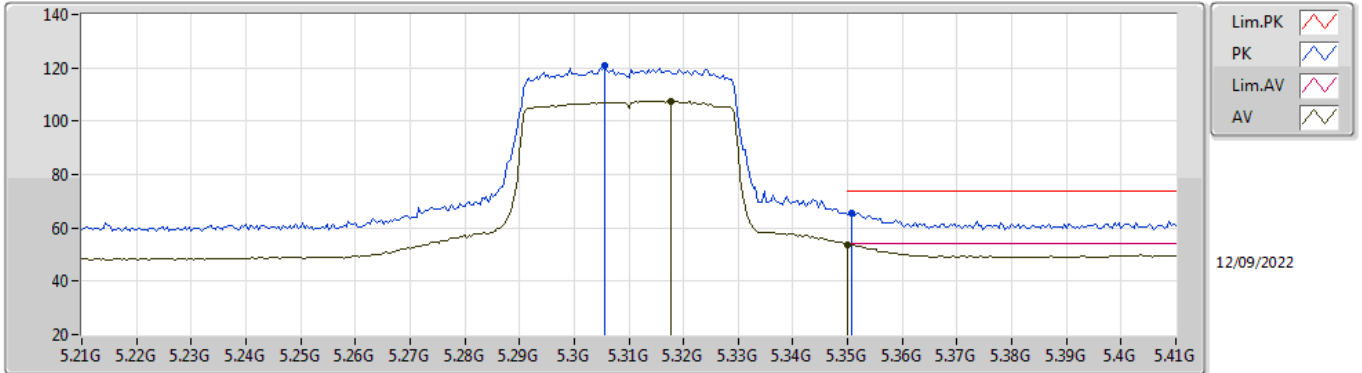

802.11ax HEW40-BF_Nss1,(MCS0)_4TX

5310MHz_TnomVnom

EUT Y_4TX
Setting 22
01-A-R-5-10

Type	Freq (Hz)	Level (dBuV/m)	Limit (dBuV/m)	Margin (dB)	Raw (dBuV)	Dist (m)	Condition	Azimuth (°)	Height (m)	Comment	AF (dB)	CL (dB)	PA (dB)
PK	5.3056G	120.89	Inf	-Inf	114.30	3	Horizontal	0	1.80	-	32.91	6.40	32.72
AV	5.3176G	107.63	Inf	-Inf	101.01	3	Horizontal	0	1.80	-	32.94	6.40	32.72
PK	5.3508G	65.30	74.00	-8.70	58.60	3	Horizontal	0	1.80	-	33.00	6.40	32.70
AV	5.35G	53.85	54.00	-0.15	47.15	3	Horizontal	0	1.80	-	33.00	6.40	32.70