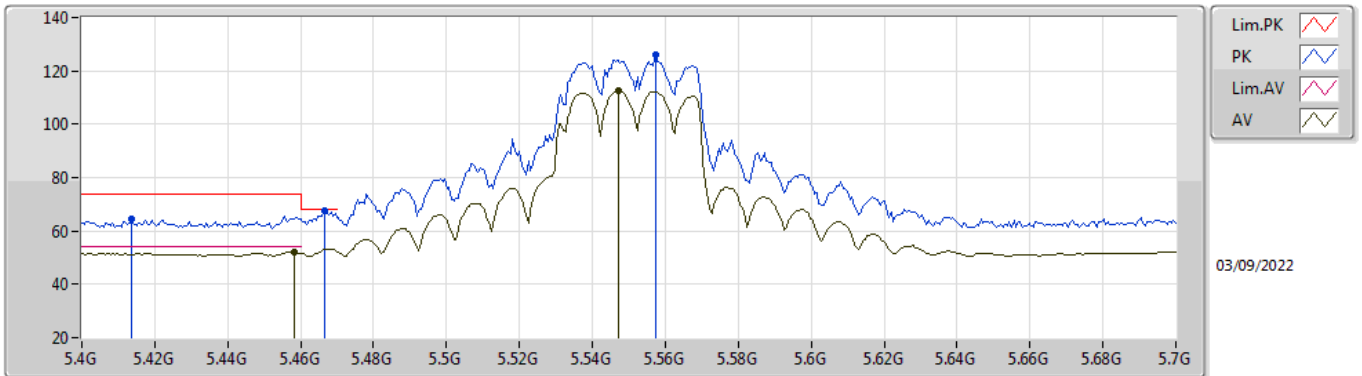

802.11ax HEW40_Nss1,(MCS0)_4TX

5550MHz_TnomVnom

EUT Y_4TX
Setting 20
02-F-S-8-13

Type	Freq (Hz)	Level (dBuV/m)	Limit (dBuV/m)	Margin (dB)	Raw (dBuV)	Dist (m)	Condition	Azimuth (°)	Height (m)	Comment	AF (dB)	CL (dB)	PA (dB)
PK	5.4138G	64.48	74.00	-9.52	55.79	3	Vertical	184	1.86	-	34.00	5.41	30.72
PK	5.4666G	67.80	68.20	-0.40	59.05	3	Vertical	184	1.86	-	34.00	5.47	30.72
AV	5.4582G	52.03	54.00	-1.97	43.29	3	Vertical	184	1.86	-	34.00	5.46	30.72
PK	5.5572G	125.83	Inf	-Inf	117.04	3	Vertical	184	1.86	-	33.99	5.56	30.76
AV	5.547G	112.48	Inf	-Inf	103.69	3	Vertical	184	1.86	-	34.00	5.55	30.76