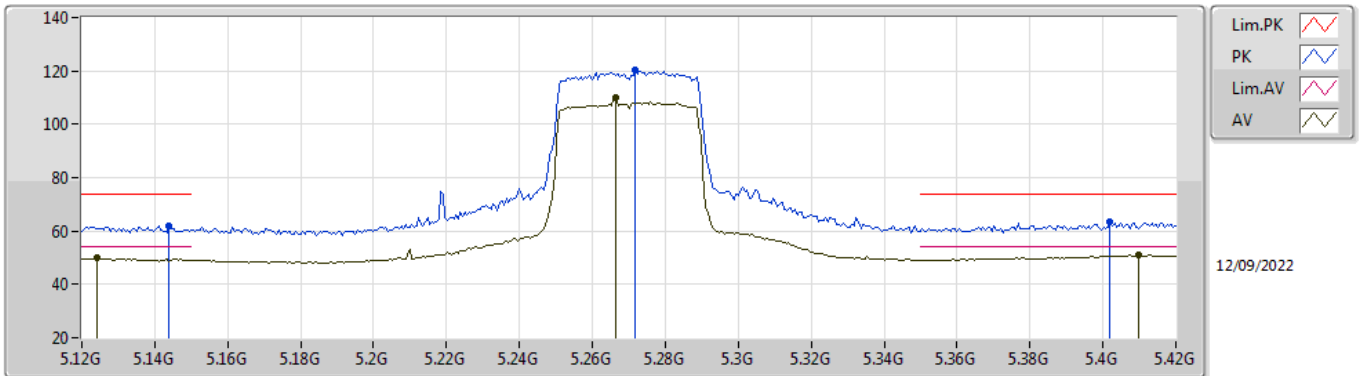

802.11ax HEW40-BF_Nss1,(MCS0)_4TX

5270MHz_TnomVnom

EUT Y_4TX
Setting 25
01-A-B-5-10

Type	Freq (Hz)	Level (dBuV/m)	Limit (dBuV/m)	Margin (dB)	Raw (dBuV)	Dist (m)	Condition	Azimuth (°)	Height (m)	Comment	AF (dB)	CL (dB)	PA (dB)
PK	5.144G	61.95	74.00	-12.05	55.66	3	Horizontal	0	1.75	-	32.71	6.37	32.79
AV	5.1242G	49.86	54.00	-4.14	43.55	3	Horizontal	0	1.75	-	32.75	6.36	32.80
PK	5.2718G	120.19	Inf	-Inf	113.69	3	Horizontal	0	1.75	-	32.84	6.40	32.74
AV	5.2664G	109.91	Inf	-Inf	103.42	3	Horizontal	0	1.75	-	32.83	6.40	32.74
PK	5.402G	63.20	74.00	-10.80	56.26	3	Horizontal	0	1.75	-	33.22	6.40	32.68
AV	5.4098G	50.89	54.00	-3.11	43.86	3	Horizontal	0	1.75	-	33.30	6.41	32.68