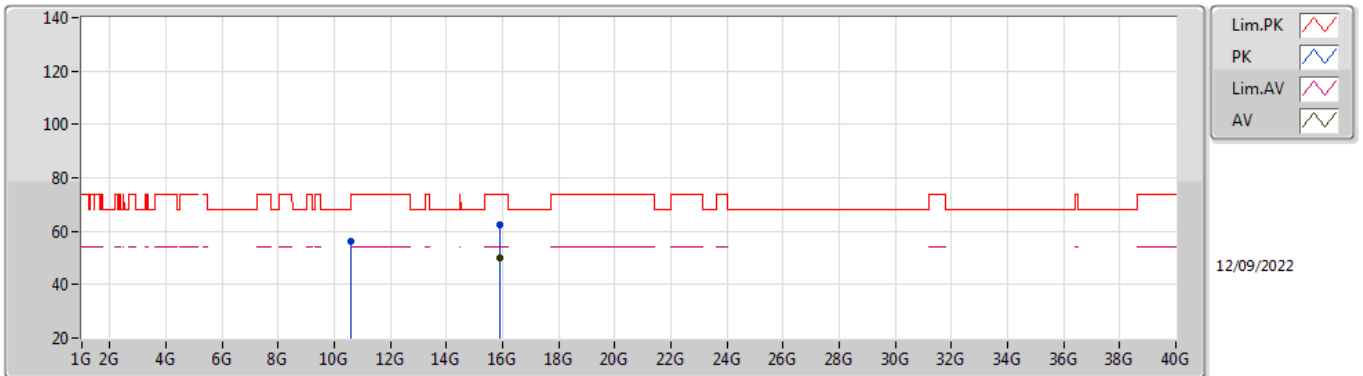

802.11ax HEW20-BF_Nss1,(MCS0)_4TX

5300MHz_TnomVnom

EUT Y_4TX
Setting 25
01-A-B-5

Type	Freq (Hz)	Level (dBuV/m)	Limit (dBuV/m)	Margin (dB)	Raw (dBuV)	Dist (m)	Condition	Azimuth (°)	Height (m)	Comment	AF (dB)	CL (dB)	PA (dB)
PK	10.60252G	56.15	74.00	-17.85	40.62	3	Horizontal	182	2.60	-	38.60	8.65	31.72
PK	15.90492G	62.58	74.00	-11.42	44.32	3	Horizontal	214	2.66	-	38.40	10.47	30.61
AV	15.9G	50.00	54.00	-4.00	31.74	3	Horizontal	214	2.66	-	38.40	10.47	30.61