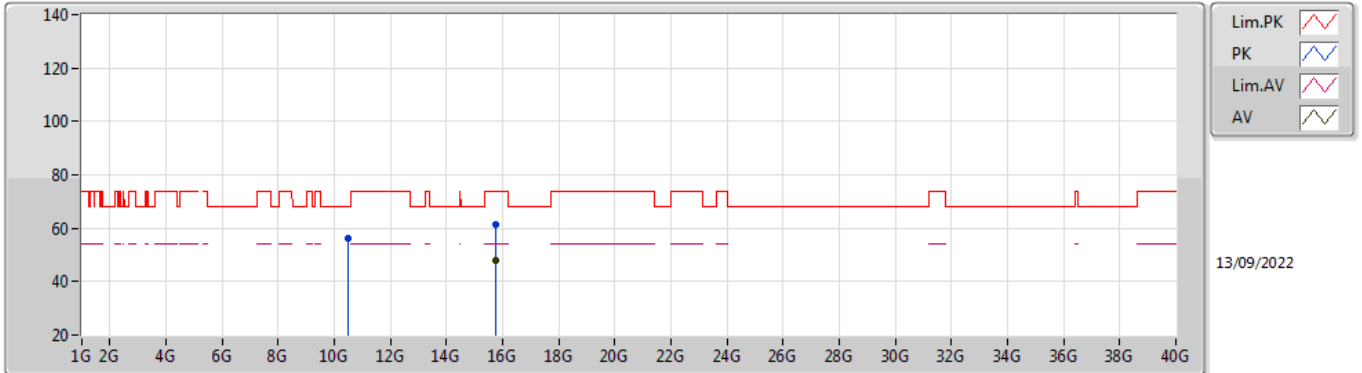

802.11ax HEW160-BF_Nss1,(MCS0)_4TX

5250MHz Straddle 5.15-5.25GHz_TnomVnom

EUT Y_4TX
Setting 21
01-A-R-5

Type	Freq (Hz)	Level (dBuV/m)	Limit (dBuV/m)	Margin (dB)	Raw (dBuV)	Dist (m)	Condition	Azimuth (°)	Height (m)	Comment	AF (dB)	CL (dB)	PA (dB)
PK	10.50356G	56.05	68.20	-12.15	40.56	3	Vertical	175	1.21	-	38.50	8.63	31.64
PK	15.74962G	61.22	74.00	-12.78	43.46	3	Vertical	44	1.81	-	38.00	10.42	30.66
AV	15.7459G	48.07	54.00	-5.93	30.33	3	Vertical	44	1.81	-	37.98	10.42	30.66