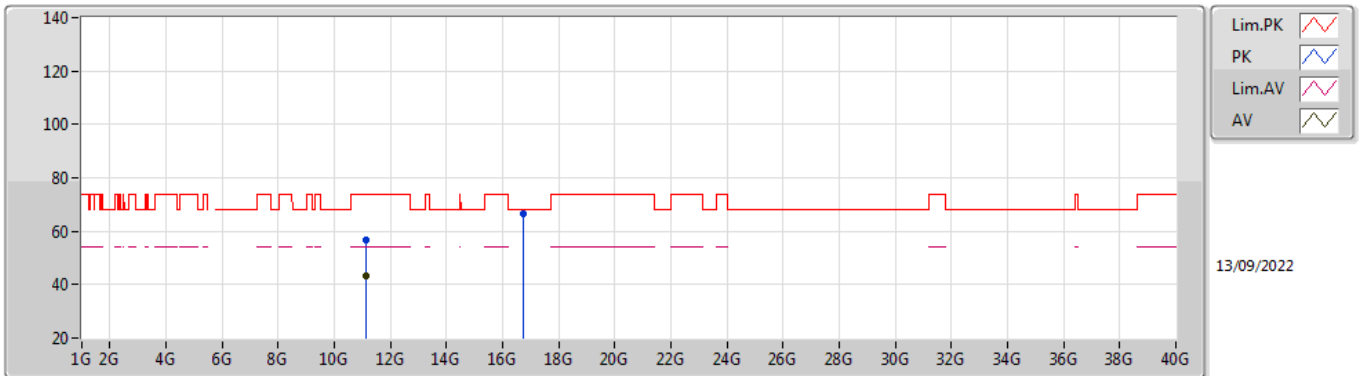

802.11ax HEW160-BF_Nss1,(MCS0)_4TX

5570MHz_TnomVnom

EUT Y_4TX
Setting 21
01-A-R-5

Type	Freq (Hz)	Level (dBuV/m)	Limit (dBuV/m)	Margin (dB)	Raw (dBuV)	Dist (m)	Condition	Azimuth (°)	Height (m)	Comment	AF (dB)	CL (dB)	PA (dB)
PK	11.1361G	56.73	74.00	-17.27	41.55	3	Horizontal	78	1.85	-	38.36	8.78	31.96
AV	11.13636G	43.02	54.00	-10.98	27.84	3	Horizontal	78	1.85	-	38.36	8.78	31.96
PK	16.71482G	66.43	68.20	-1.77	44.62	3	Horizontal	320	1.37	-	40.41	10.71	29.31