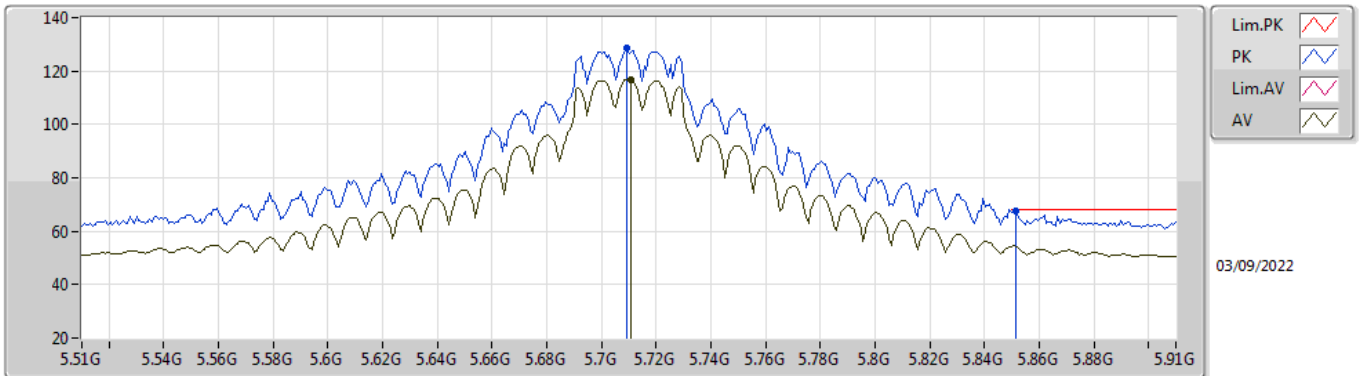

802.11ax HEW40_Nss1,(MCS0)_4TX

5710MHz Straddle 5.47-5.725GHz_TnomVnom

EUT Y_4TX
Setting 25
02-F-S-8-13

Type	Freq (Hz)	Level (dBuV/m)	Limit (dBuV/m)	Margin (dB)	Raw (dBuV)	Dist (m)	Condition	Azimuth (°)	Height (m)	Comment	AF (dB)	CL (dB)	PA (dB)
PK	5.7092G	128.68	Inf	-Inf	120.08	3	Vertical	183	1.80	-	33.88	5.60	30.88
AV	5.7108G	116.98	Inf	-Inf	108.38	3	Vertical	183	1.80	-	33.88	5.60	30.88
PK	5.8516G	67.84	68.20	-0.36	59.37	3	Vertical	183	1.80	-	33.81	5.65	30.99