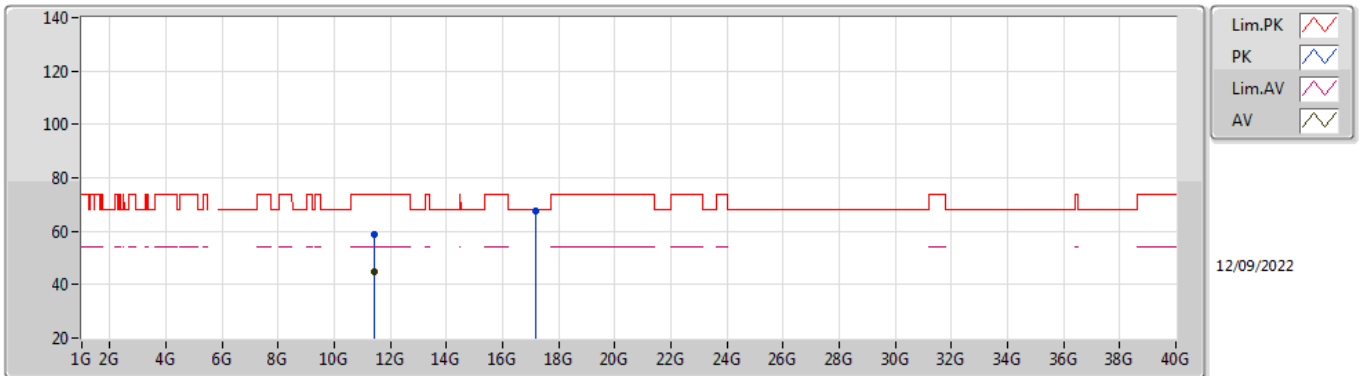

802.11ax HEW20-BF_Nss1,(MCS0)_4TX
5720MHz Straddle 5.47-5.725GHz_TnomVnom

EUT Y_4TX
Setting 25
01-A-B-5

Type	Freq (Hz)	Level (dBuV/m)	Limit (dBuV/m)	Margin (dB)	Raw (dBuV)	Dist (m)	Condition	Azimuth (°)	Height (m)	Comment	AF (dB)	CL (dB)	PA (dB)
PK	11.44046G	58.62	74.00	-15.38	43.14	3	Vertical	300	2.64	-	38.40	8.86	31.78
AV	11.44158G	44.57	54.00	-9.43	29.09	3	Vertical	300	2.64	-	38.40	8.86	31.78
PK	17.17146G	67.79	68.20	-0.41	45.48	3	Vertical	280	2.28	-	41.54	10.85	30.08