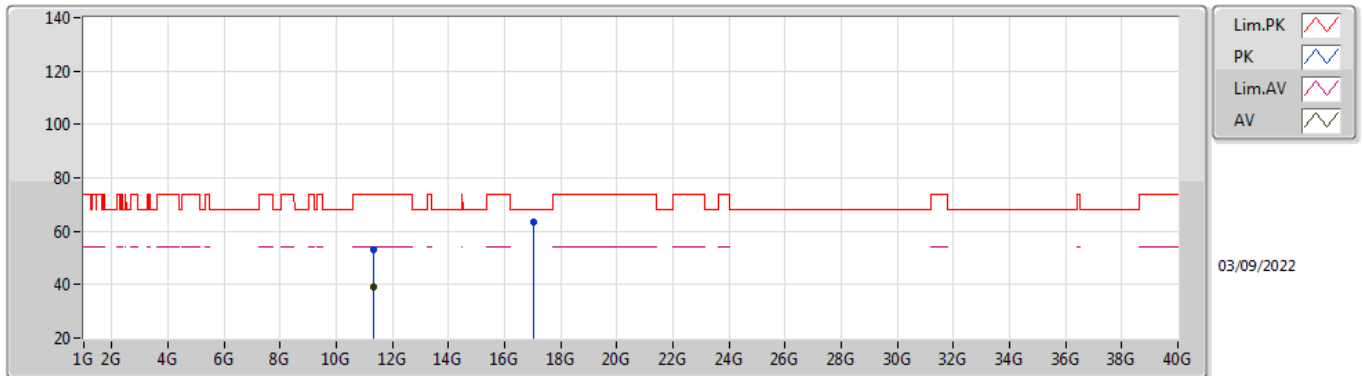

802.11ax HEW40_Nss1,(MCS0)_4TX

5670MHz_TnomVnom

EUT Y_4TX
Setting 17
02-F-S-8

Type	Freq (Hz)	Level (dBuV/m)	Limit (dBuV/m)	Margin (dB)	Raw (dBuV)	Dist (m)	Condition	Azimuth (°)	Height (m)	Comment	AF (dB)	CL (dB)	PA (dB)
PK	11.34788G	52.94	74.00	-21.06	38.36	3	Vertical	311	2.92	-	38.80	7.84	32.06
AV	11.33512G	39.16	54.00	-14.84	24.58	3	Vertical	311	2.92	-	38.80	7.83	32.05
PK	17.01412G	63.42	68.20	-4.78	42.11	3	Vertical	237	1.69	-	41.06	10.51	30.26