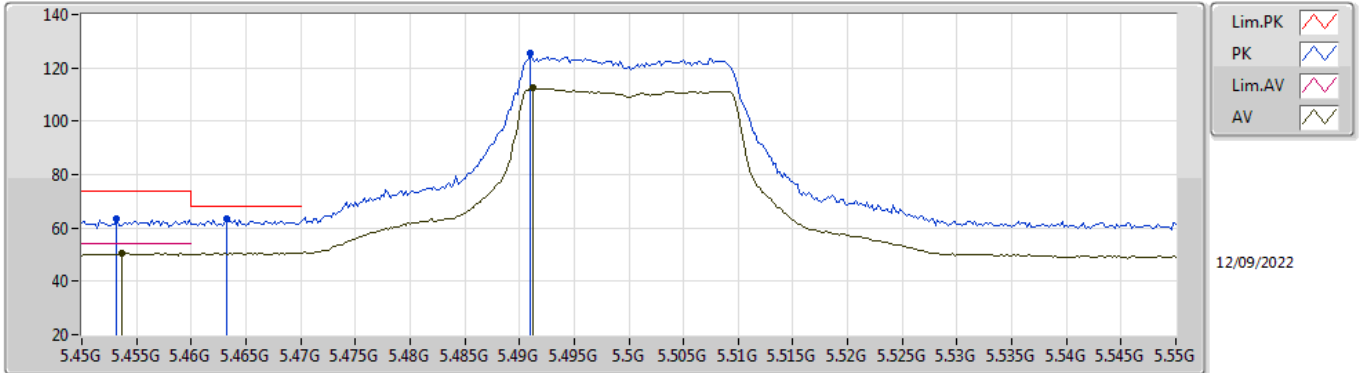

802.11ax HEW20-BF_Nss1,(MCS0)_4TX

5500MHz_TnomVnom

EUT Y_4TX
Setting 25
01-A-B-5-10

Type	Freq (Hz)	Level (dBuV/m)	Limit (dBuV/m)	Margin (dB)	Raw (dBuV)	Dist (m)	Condition	Azimuth (°)	Height (m)	Comment	AF (dB)	CL (dB)	PA (dB)
PK	5.4532G	63.51	74.00	-10.49	56.02	3	Horizontal	0	1.80	-	33.70	6.45	32.66
AV	5.4536G	50.39	54.00	-3.61	42.90	3	Horizontal	0	1.80	-	33.70	6.45	32.66
PK	5.4632G	63.22	68.20	-4.98	55.72	3	Horizontal	0	1.80	-	33.70	6.46	32.66
PK	5.491G	125.35	Inf	-Inf	117.80	3	Horizontal	0	1.80	-	33.70	6.49	32.64
AV	5.4912G	112.72	Inf	-Inf	105.17	3	Horizontal	0	1.80	-	33.70	6.49	32.64