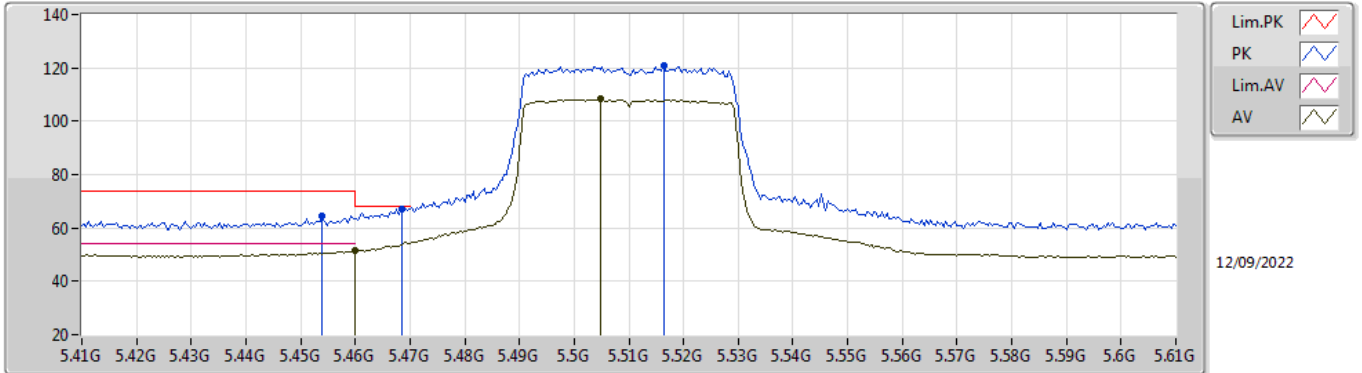

802.11ax HEW40-BF_Nss1,(MCS0)_4TX

5510MHz_TnomVnom

EUT Y_4TX
Setting 25
01-A-R-5-10

Type	Freq (Hz)	Level (dBuV/m)	Limit (dBuV/m)	Margin (dB)	Raw (dBuV)	Dist (m)	Condition	Azimuth (°)	Height (m)	Comment	AF (dB)	CL (dB)	PA (dB)
PK	5.454G	64.32	74.00	-9.68	56.83	3	Horizontal	0	1.84	-	33.70	6.45	32.66
AV	5.46G	51.33	54.00	-2.67	43.83	3	Horizontal	0	1.84	-	33.70	6.46	32.66
PK	5.4684G	67.06	68.20	-1.14	59.54	3	Horizontal	0	1.84	-	33.70	6.47	32.65
PK	5.5164G	120.72	Inf	-Inf	113.08	3	Horizontal	0	1.84	-	33.77	6.52	32.65
AV	5.5048G	108.23	Inf	-Inf	100.65	3	Horizontal	0	1.84	-	33.72	6.50	32.64