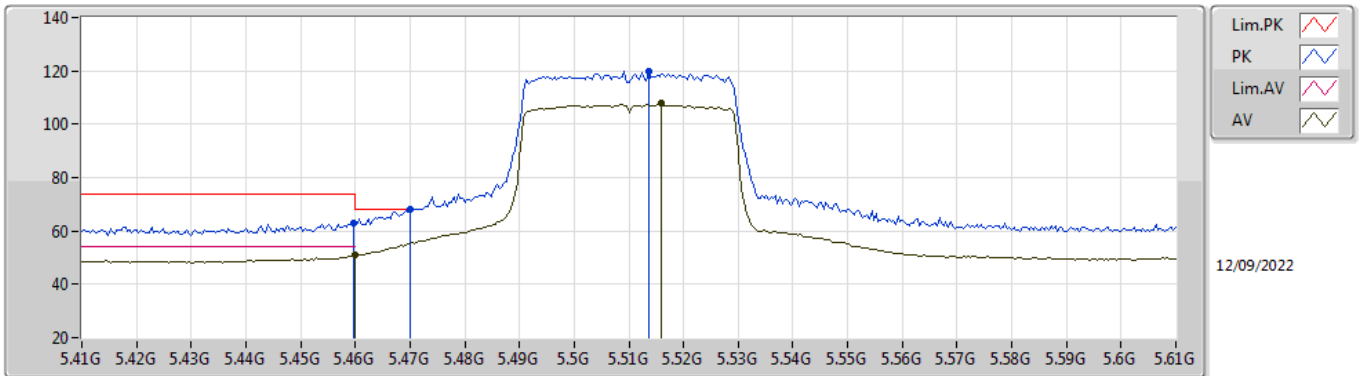

802.11ax HEW40-BF_Nss1,(MCS0)_4TX

5510MHz_TnomVnom

EUT Y_4TX
Setting 25
01-A-R-5-10

Type	Freq (Hz)	Level (dBuV/m)	Limit (dBuV/m)	Margin (dB)	Raw (dBuV)	Dist (m)	Condition	Azimuth (°)	Height (m)	Comment	AF (dB)	CL (dB)	PA (dB)
PK	5.4596G	63.13	74.00	-10.87	55.63	3	Vertical	2	1.80	-	33.70	6.46	32.66
AV	5.46G	50.78	54.00	-3.22	43.28	3	Vertical	2	1.80	-	33.70	6.46	32.66
PK	5.47G	68.02	68.20	-0.18	60.50	3	Vertical	2	1.80	-	33.70	6.47	32.65
PK	5.5136G	119.70	Inf	-Inf	112.09	3	Vertical	2	1.80	-	33.75	6.51	32.65
AV	5.516G	107.68	Inf	-Inf	100.05	3	Vertical	2	1.80	-	33.76	6.52	32.65