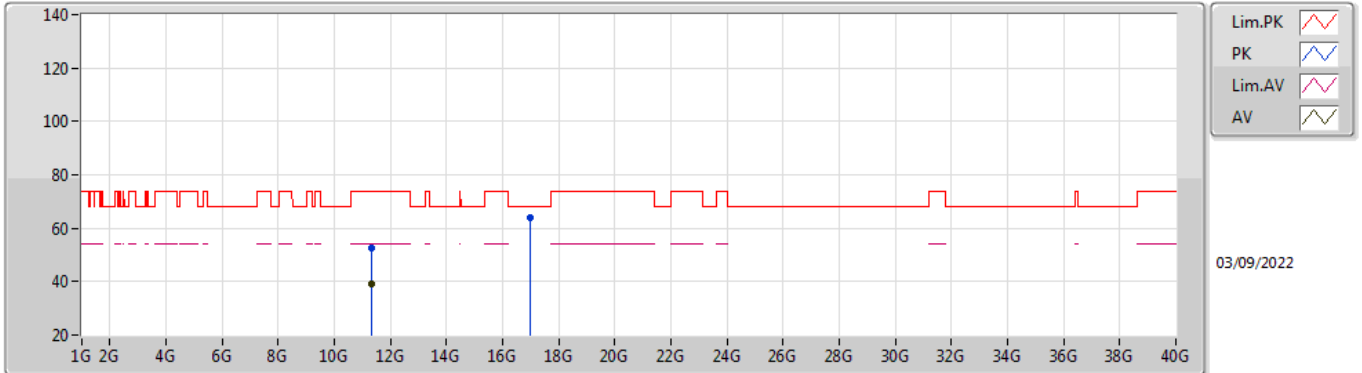

802.11ax HEW40_Nss1,(MCS0)_4TX

5670MHz_TnomVnom

EUT Y_4TX
Setting 17
02-F-S-8

Type	Freq (Hz)	Level (dBuV/m)	Limit (dBuV/m)	Margin (dB)	Raw (dBuV)	Dist (m)	Condition	Azimuth (°)	Height (m)	Comment	AF (dB)	CL (dB)	PA (dB)
PK	11.3456G	52.63	74.00	-21.37	38.05	3	Horizontal	328	1.53	-	38.80	7.84	32.06
AV	11.33992G	39.25	54.00	-14.75	24.67	3	Horizontal	328	1.53	-	38.80	7.84	32.06
PK	17.00384G	63.89	68.20	-4.31	42.63	3	Horizontal	105	1.16	-	41.02	10.50	30.26