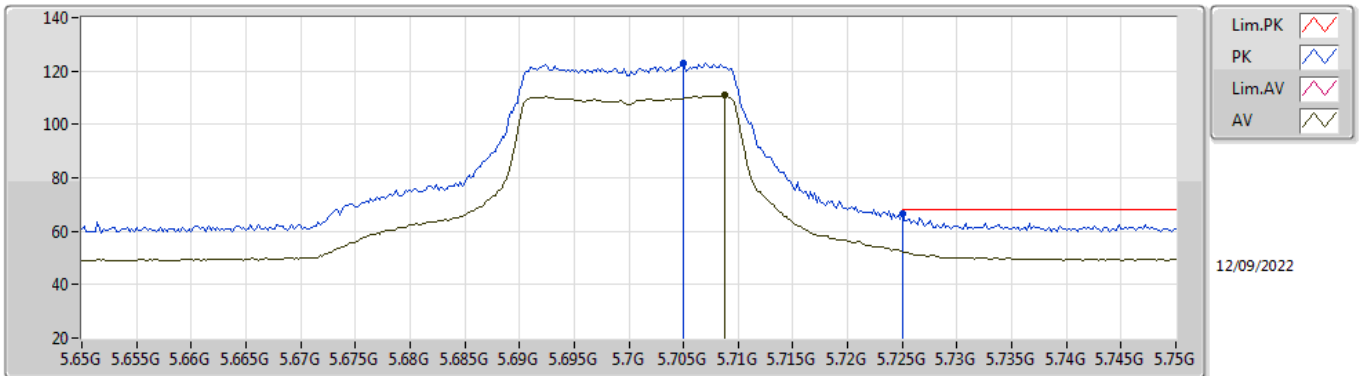

802.11ax HEW20-BF_Nss1,(MCS0)_4TX

5700MHz_TnomVnom

EUT Y_4TX
Setting 25
01-A-B-5-10

Type	Freq (Hz)	Level (dBuV/m)	Limit (dBuV/m)	Margin (dB)	Raw (dBuV)	Dist (m)	Condition	Azimuth (°)	Height (m)	Comment	AF (dB)	CL (dB)	PA (dB)
PK	5.705G	123.10	Inf	-Inf	115.18	3	Horizontal	355	1.70	-	34.04	6.60	32.72
AV	5.7088G	110.90	Inf	-Inf	102.95	3	Horizontal	355	1.70	-	34.07	6.60	32.72
PK	5.725G	66.57	68.20	-1.63	58.50	3	Horizontal	355	1.70	-	34.20	6.60	32.73