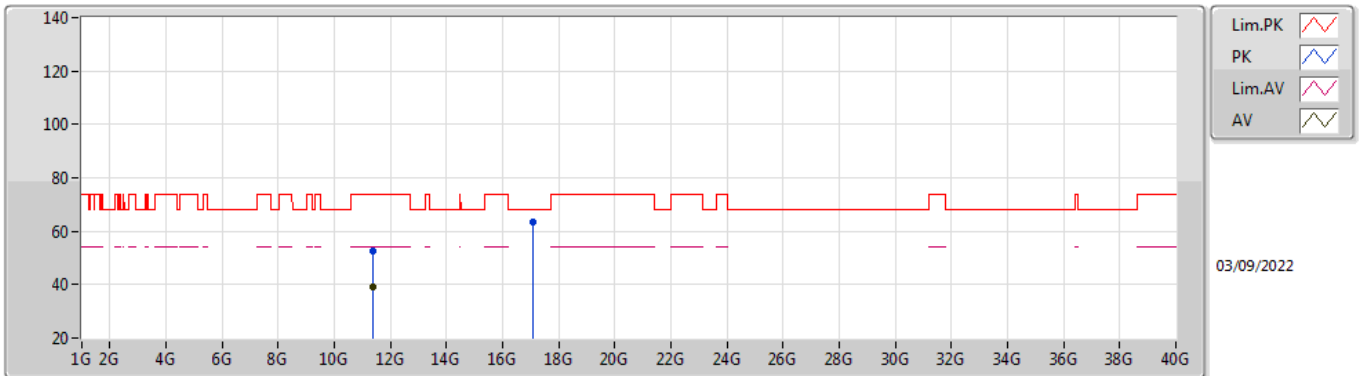

802.11ax HEW80_Nss1,(MCS0)_4TX

5690MHz_TnomVnom

EUT Y_4TX
Setting 21
02-F-S-8

Type	Freq (Hz)	Level (dBuV/m)	Limit (dBuV/m)	Margin (dB)	Raw (dBuV)	Dist (m)	Condition	Azimuth (°)	Height (m)	Comment	AF (dB)	CL (dB)	PA (dB)
PK	11.38128G	52.43	74.00	-21.57	37.85	3	Horizontal	240	2.83	-	38.80	7.85	32.07
AV	11.38408G	39.14	54.00	-14.86	24.56	3	Horizontal	240	2.83	-	38.80	7.85	32.07
PK	17.0654G	63.56	68.20	-4.64	42.02	3	Horizontal	333	1.92	-	41.26	10.53	30.25