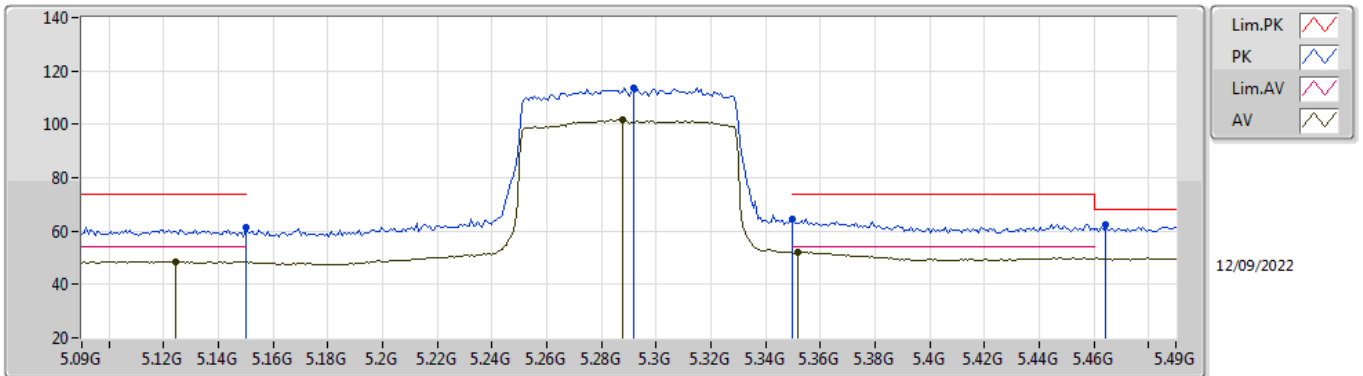

802.11ax HEW80-BF_Nss1,(MCS0)_4TX

5290MHz_TnomVnom

EUT_V_4TX
Setting 20
01-A-R-5-10

Type	Freq (Hz)	Level (dBuV/m)	Limit (dBuV/m)	Margin (dB)	Raw (dBuV)	Dist (m)	Condition	Azimuth (°)	Height (m)	Comment	AF (dB)	CL (dB)	PA (dB)
PK	5.15G	61.28	74.00	-12.72	55.00	3	Horizontal	359	1.80	-	32.70	6.37	32.79
AV	5.1244G	48.64	54.00	-5.36	42.33	3	Horizontal	359	1.80	-	32.75	6.36	32.80
PK	5.2916G	113.86	Inf	-Inf	107.31	3	Horizontal	359	1.80	-	32.88	6.40	32.73
AV	5.2876G	101.75	Inf	-Inf	95.20	3	Horizontal	359	1.80	-	32.88	6.40	32.73
PK	5.35G	64.63	74.00	-9.37	57.93	3	Horizontal	359	1.80	-	33.00	6.40	32.70
AV	5.3516G	51.99	54.00	-2.01	45.28	3	Horizontal	359	1.80	-	33.01	6.40	32.70
PK	5.4644G	62.65	68.20	-5.55	55.14	3	Horizontal	359	1.80	-	33.70	6.46	32.65