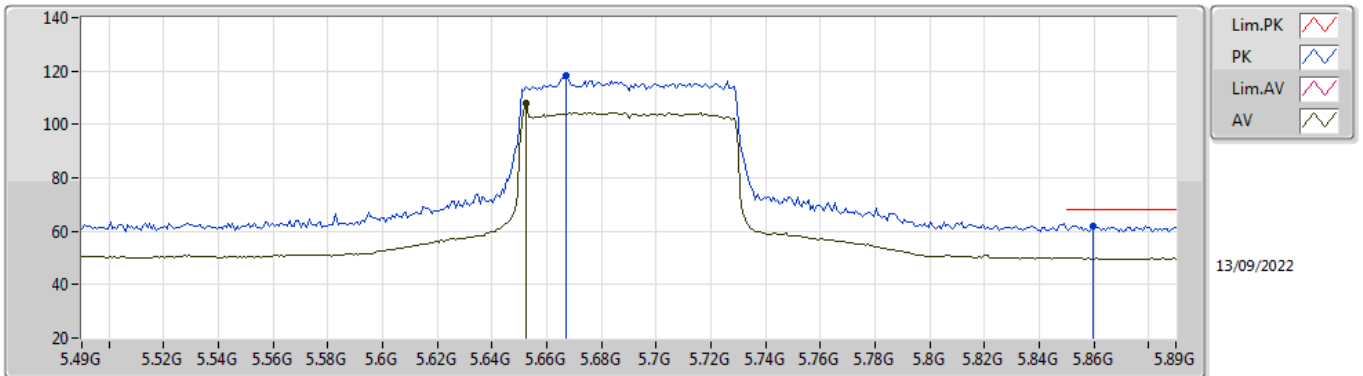

802.11ax HEW80-BF_Nss1,(MCS0)_4TX
5690MHz Straddle 5.47-5.725GHz_TnomVnom

EUT Y_4TX
Setting 25
01-A-R-5-10

Type	Freq (Hz)	Level (dBuV/m)	Limit (dBuV/m)	Margin (dB)	Raw (dBuV)	Dist (m)	Condition	Azimuth (°)	Height (m)	Comment	AF (dB)	CL (dB)	PA (dB)
PK	5.6668G	118.17	Inf	-Inf	110.21	3	Horizontal	360	1.80	-	34.07	6.60	32.71
AV	5.6524G	108.10	Inf	-Inf	100.10	3	Horizontal	360	1.80	-	34.10	6.60	32.70
PK	5.8596G	62.14	68.20	-6.06	53.50	3	Horizontal	360	1.80	-	34.82	6.60	32.78