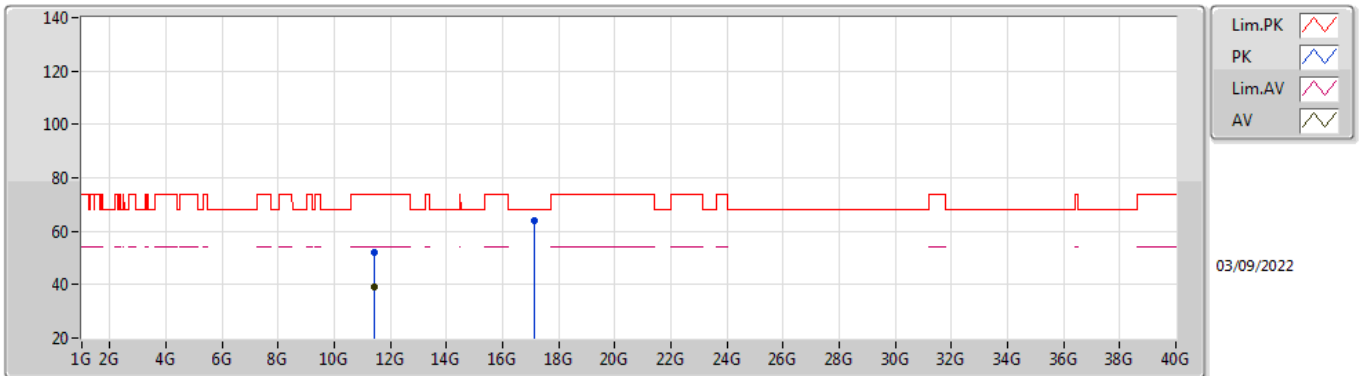

802.11ax HEW40_Nss1,(MCS0)_4TX

5710MHz_TnomVnom

EUT Y_4TX
Setting 25
02-F-S-8

Type	Freq (Hz)	Level (dBuV/m)	Limit (dBuV/m)	Margin (dB)	Raw (dBuV)	Dist (m)	Condition	Azimuth (°)	Height (m)	Comment	AF (dB)	CL (dB)	PA (dB)
PK	11.41708G	52.25	74.00	-21.75	37.64	3	Vertical	328	1.51	-	38.83	7.87	32.09
AV	11.42916G	39.07	54.00	-14.93	24.43	3	Vertical	328	1.51	-	38.86	7.87	32.09
PK	17.12672G	63.89	68.20	-4.31	42.02	3	Vertical	354	1.78	-	41.56	10.56	30.25