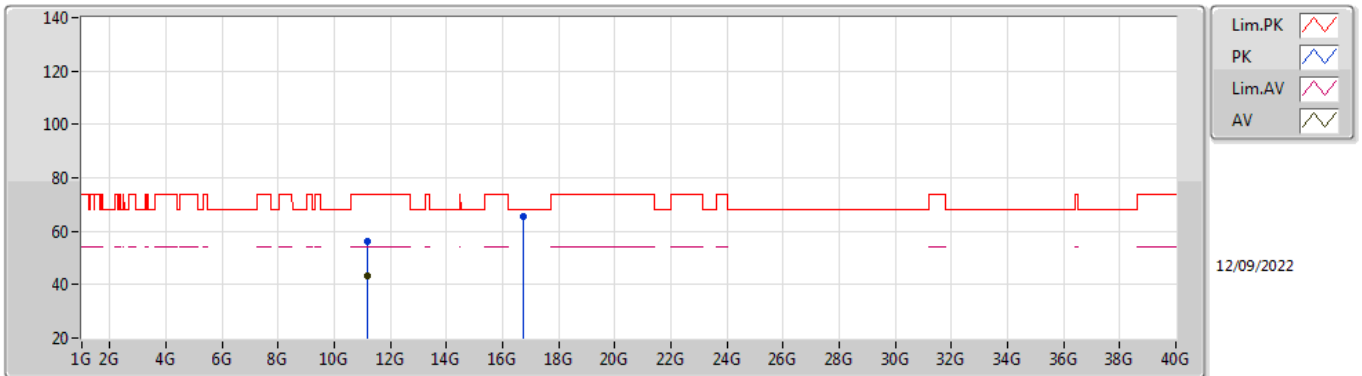

802.11ax HEW20-BF_Nss1,(MCS0)_4TX

5580MHz_TnomVnom

EUT Y_4TX
Setting 25
01-A-B-5

Type	Freq (Hz)	Level (dBuV/m)	Limit (dBuV/m)	Margin (dB)	Raw (dBuV)	Dist (m)	Condition	Azimuth (°)	Height (m)	Comment	AF (dB)	CL (dB)	PA (dB)
PK	11.1605G	56.04	74.00	-17.96	40.85	3	Vertical	175	1.24	-	38.34	8.79	31.94
AV	11.15606G	43.07	54.00	-10.93	27.89	3	Vertical	175	1.24	-	38.34	8.79	31.95
PK	16.73784G	65.50	68.20	-2.70	43.69	3	Vertical	233	1.69	-	40.44	10.72	29.35