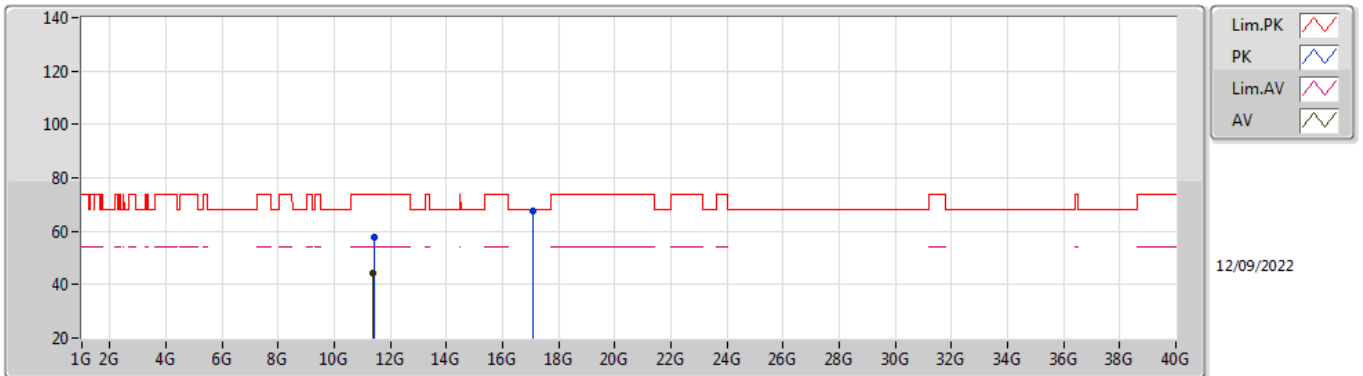

802.11ax HEW20-BF_Nss1,(MCS0)_4TX

5700MHz_TnomVnom

EUT Y_4TX
Setting 25
01-A-B-5

Type	Freq (Hz)	Level (dBuV/m)	Limit (dBuV/m)	Margin (dB)	Raw (dBuV)	Dist (m)	Condition	Azimuth (°)	Height (m)	Comment	AF (dB)	CL (dB)	PA (dB)
PK	11.40458G	57.94	74.00	-16.06	42.49	3	Horizontal	67	1.73	-	38.40	8.85	31.80
AV	11.40106G	44.23	54.00	-9.77	28.78	3	Horizontal	67	1.73	-	38.40	8.85	31.80
PK	17.10244G	67.74	68.20	-0.46	45.48	3	Horizontal	13	2.64	-	41.40	10.83	29.97