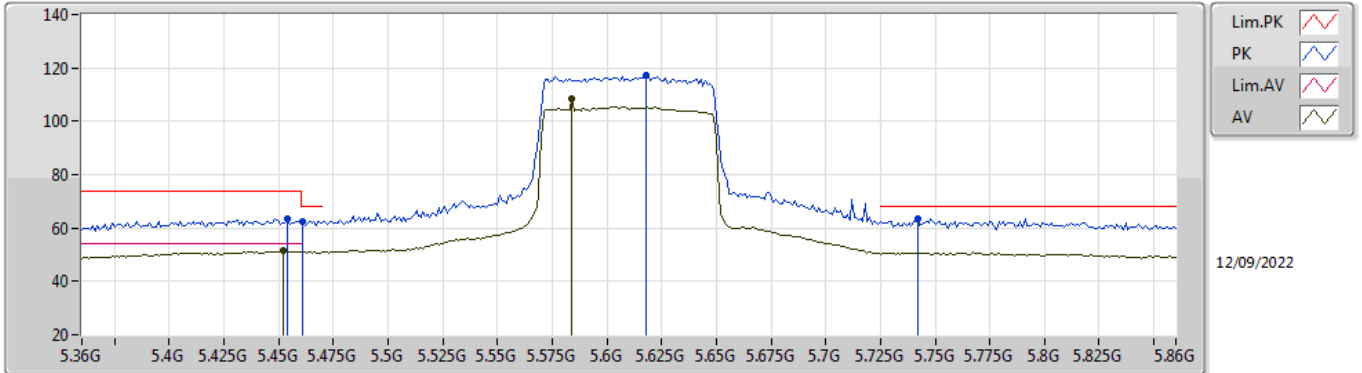

802.11ax HEW80-BF_Nss1,(MCS0)_4TX

5610MHz_TnomVnom

EUT Y_4TX
Setting 25
01-A-R-5-10

Type	Freq (Hz)	Level (dBuV/m)	Limit (dBuV/m)	Margin (dB)	Raw (dBuV)	Dist (m)	Condition	Azimuth (°)	Height (m)	Comment	AF (dB)	CL (dB)	PA (dB)
PK	5.454G	63.60	74.00	-10.40	56.11	3	Horizontal	359	1.80	-	33.70	6.45	32.66
AV	5.452G	51.32	54.00	-2.68	43.83	3	Horizontal	359	1.80	-	33.70	6.45	32.66
PK	5.461G	62.61	68.20	-5.59	55.11	3	Horizontal	359	1.80	-	33.70	6.46	32.66
PK	5.618G	117.28	Inf	-Inf	109.46	3	Horizontal	359	1.80	-	33.91	6.60	32.69
AV	5.584G	108.67	Inf	-Inf	100.93	3	Horizontal	359	1.80	-	33.83	6.58	32.67
PK	5.742G	63.53	68.20	-4.67	55.33	3	Horizontal	359	1.80	-	34.34	6.60	32.74