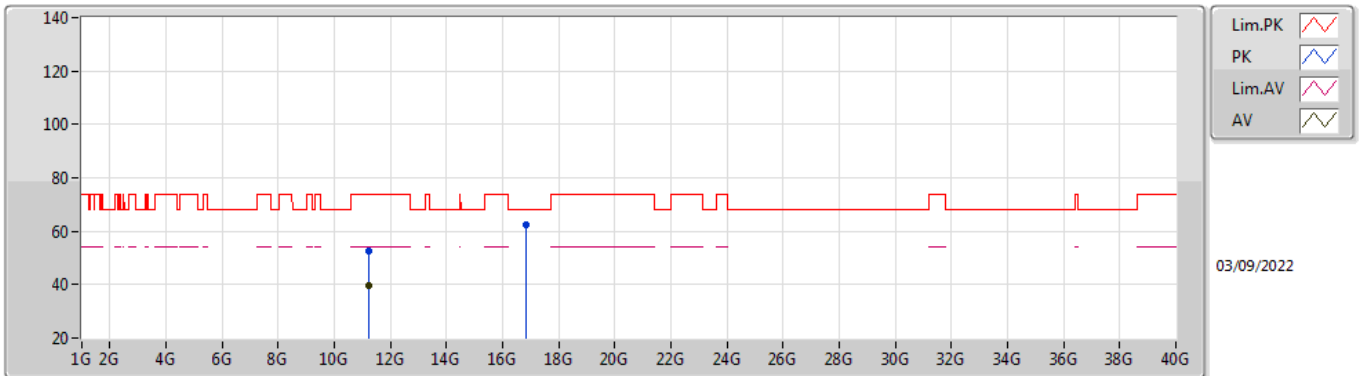

802.11ax HEW80_Nss1,(MCS0)_4TX

5610MHz_TnomVnom

EUT Y_4TX
Setting 17.5
02-F-S-8

Type	Freq (Hz)	Level (dBuV/m)	Limit (dBuV/m)	Margin (dB)	Raw (dBuV)	Dist (m)	Condition	Azimuth (°)	Height (m)	Comment	AF (dB)	CL (dB)	PA (dB)
PK	11.22256G	52.63	74.00	-21.37	38.05	3	Vertical	233	2.96	-	38.80	7.79	32.01
AV	11.21092G	39.46	54.00	-14.54	24.88	3	Vertical	233	2.96	-	38.80	7.78	32.00
PK	16.82788G	62.28	68.20	-5.92	41.90	3	Vertical	223	2.49	-	40.48	10.41	30.51