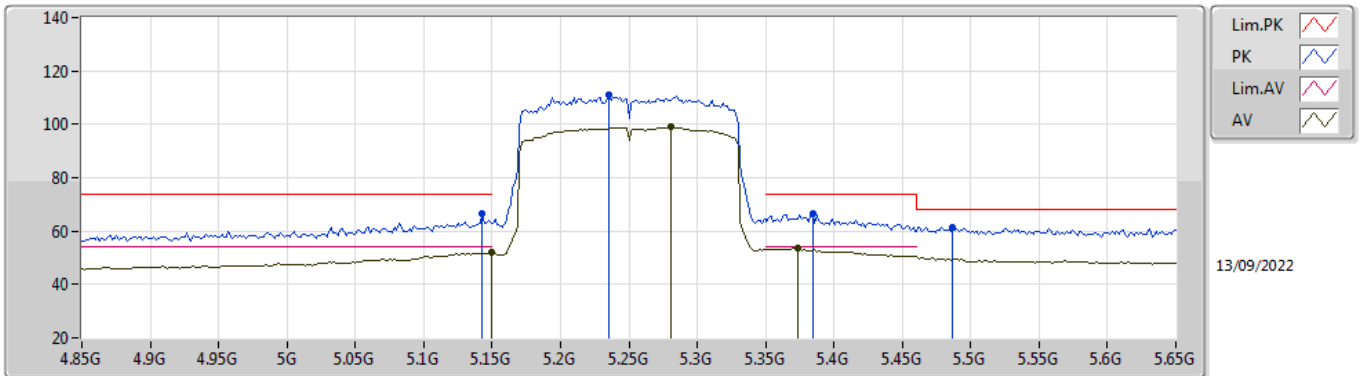

802.11ax HEW160-BF_Nss1,(MCS0)_4TX

5250MHz Straddle 5.15-5.25GHz_TnomVnom

EUT_V_4TX
Setting 21
01-A-R-5-10

Type	Freq (Hz)	Level (dBuV/m)	Limit (dBuV/m)	Margin (dB)	Raw (dBuV)	Dist (m)	Condition	Azimuth (°)	Height (m)	Comment	AF (dB)	CL (dB)	PA (dB)
PK	5.1428G	66.56	74.00	-7.44	60.27	3	Horizontal	0	1.80	-	32.71	6.37	32.79
AV	5.1492G	51.86	54.00	-2.14	45.58	3	Horizontal	0	1.80	-	32.70	6.37	32.79
PK	5.2356G	111.17	Inf	-Inf	104.75	3	Horizontal	0	1.80	-	32.77	6.40	32.75
AV	5.2804G	98.88	Inf	-Inf	92.35	3	Horizontal	0	1.80	-	32.86	6.40	32.73
PK	5.3844G	66.38	74.00	-7.62	59.53	3	Horizontal	0	1.80	-	33.14	6.40	32.69
AV	5.3732G	53.51	54.00	-0.49	46.71	3	Horizontal	0	1.80	-	33.09	6.40	32.69
PK	5.4868G	61.57	68.20	-6.63	54.03	3	Horizontal	0	1.80	-	33.70	6.49	32.65