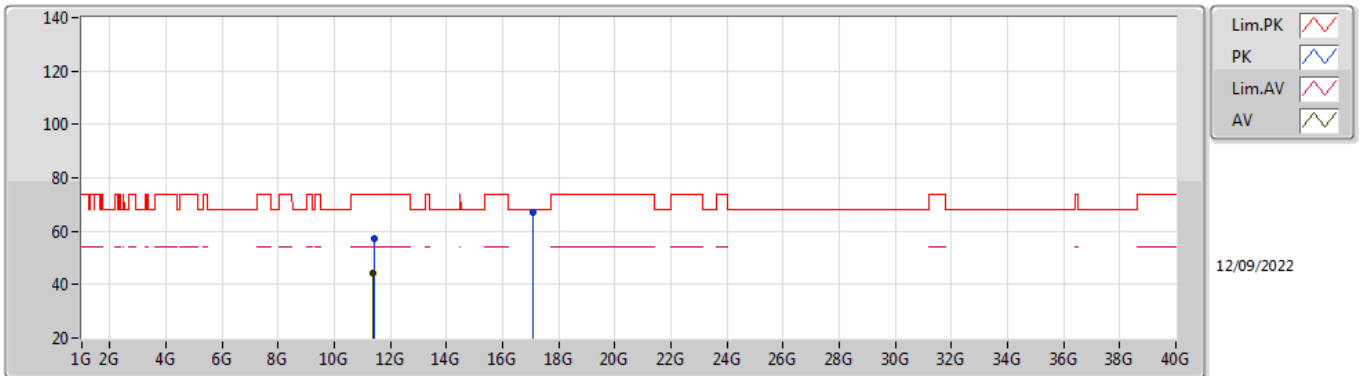

802.11ax HEW20-BF_Nss1,(MCS0)_4TX

5700MHz_TnomVnom

EUT Y_4TX
Setting 25
01-A-B-5

Type	Freq (Hz)	Level (dBuV/m)	Limit (dBuV/m)	Margin (dB)	Raw (dBuV)	Dist (m)	Condition	Azimuth (°)	Height (m)	Comment	AF (dB)	CL (dB)	PA (dB)
PK	11.40236G	57.18	74.00	-16.82	41.73	3	Vertical	77	2.33	-	38.40	8.85	31.80
AV	11.4005G	44.18	54.00	-9.82	28.73	3	Vertical	77	2.33	-	38.40	8.85	31.80
PK	17.10144G	67.22	68.20	-0.98	44.96	3	Vertical	153	2.22	-	41.40	10.83	29.97