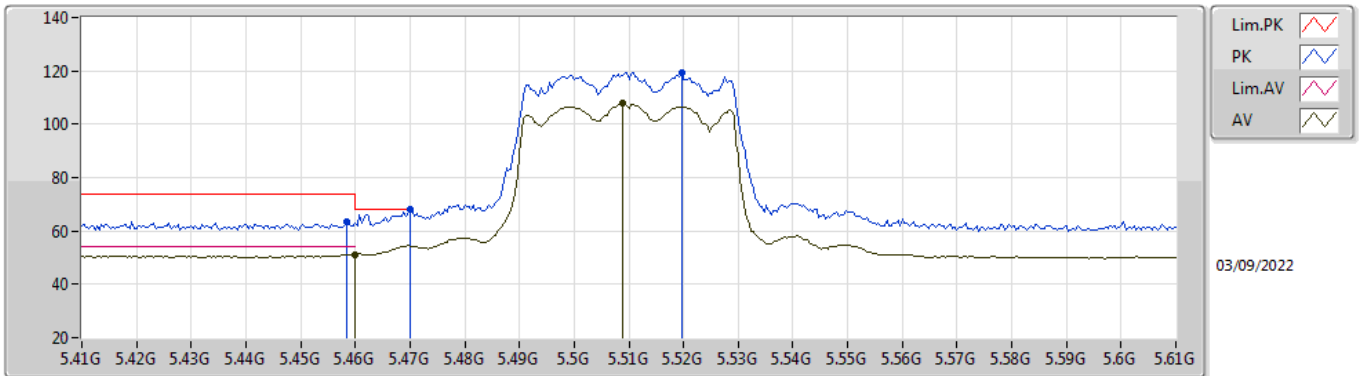

802.11ax HEW40_Nss1,(MCS0)_4TX

5510MHz_TnomVnom

EUT Y_4TX
Setting 15.5
02-F-S-8-13

Type	Freq (Hz)	Level (dBuV/m)	Limit (dBuV/m)	Margin (dB)	Raw (dBuV)	Dist (m)	Condition	Azimuth (°)	Height (m)	Comment	AF (dB)	CL (dB)	PA (dB)
PK	5.4584G	63.31	74.00	-10.69	54.57	3	Horizontal	176	1.76	-	34.00	5.46	30.72
AV	5.46G	51.19	54.00	-2.81	42.45	3	Horizontal	176	1.76	-	34.00	5.46	30.72
PK	5.47G	67.99	68.20	-0.21	59.24	3	Horizontal	176	1.76	-	34.00	5.47	30.72
PK	5.5196G	119.23	Inf	-Inf	110.44	3	Horizontal	176	1.76	-	34.00	5.52	30.73
AV	5.5088G	107.94	Inf	-Inf	99.16	3	Horizontal	176	1.76	-	34.00	5.51	30.73