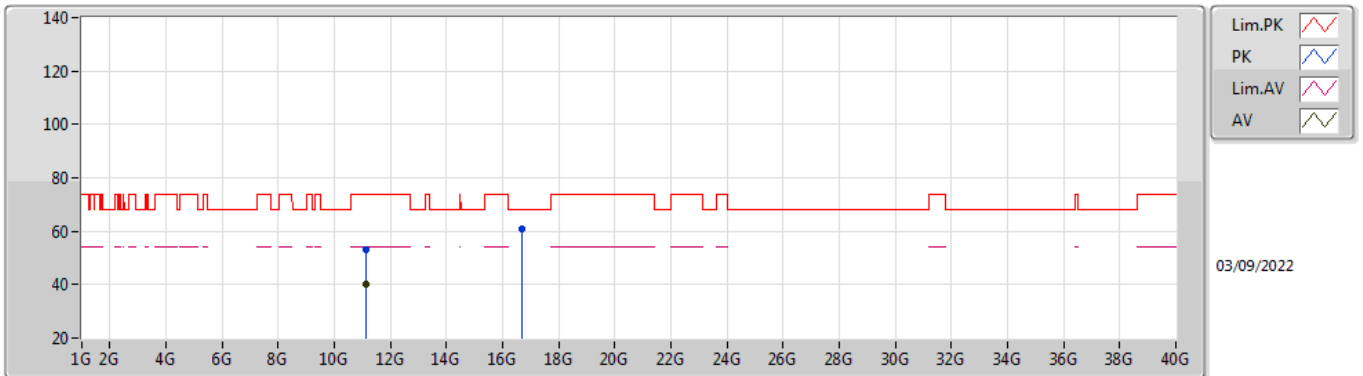

802.11ax HEW160_Nss1,(MCS0)_4TX

5570MHz_TnomVnom

EUT Y_4TX
Setting 15
02-F-S-8

Type	Freq (Hz)	Level (dBuV/m)	Limit (dBuV/m)	Margin (dB)	Raw (dBuV)	Dist (m)	Condition	Azimuth (°)	Height (m)	Comment	AF (dB)	CL (dB)	PA (dB)
PK	11.1306G	52.91	74.00	-21.09	38.40	3	Vertical	301	2.83	-	38.73	7.75	31.97
AV	11.14172G	39.93	54.00	-14.07	25.41	3	Vertical	301	2.83	-	38.74	7.76	31.98
PK	16.70196G	60.92	68.20	-7.28	41.64	3	Vertical	298	1.76	-	39.62	10.35	30.69