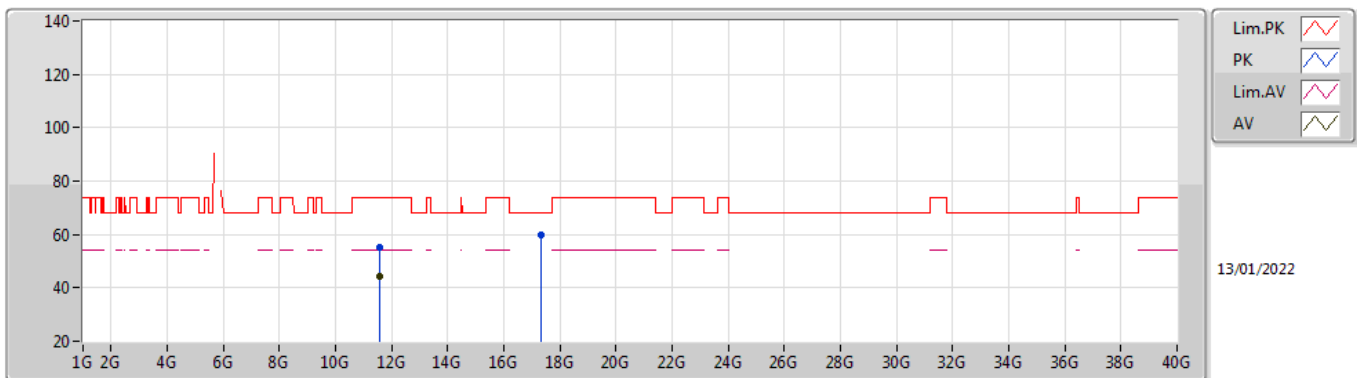

**802.11ax HEW80_Nss1,(MCS0)_2TX
5775MHz_TX**

Type	Freq (Hz)	Level (dBuV/m)	Limit (dBuV/m)	Margin (dB)	Factor (dB)	Dist (m)	Condition	Azimuth (°)	Height (m)	Comment	Raw (dBuV)	AF (dB)	CL (dB)	PA (dB)
AV	11.55001G	44.48	54.00	-9.52	14.66	3	Horizontal	49	1.50	-	29.82	39.90	9.38	34.62
PK	11.55016G	54.95	74.00	-19.05	14.66	3	Horizontal	49	1.50	-	40.29	39.90	9.38	34.62
PK	17.32522G	59.84	68.20	-8.36	18.59	3	Horizontal	64	1.73	-	41.25	40.03	12.94	34.38