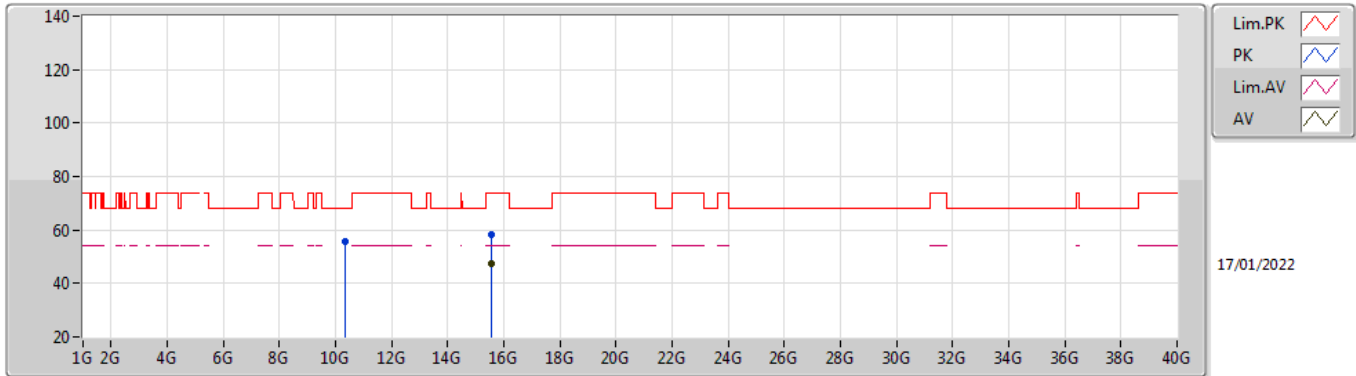

802.11ax HEW20-BF_Nss1,(MCS0)_2TX
5180MHz_TX

Type	Freq (Hz)	Level (dBuV/m)	Limit (dBuV/m)	Margin (dB)	Factor (dB)	Dist (m)	Condition	Azimuth (°)	Height (m)	Comment	Raw (dBuV)	AF (dB)	CL (dB)	PA (dB)
AV	15.54146G	47.56	54.00	-6.44	15.41	3	Vertical	164	1.50	-	32.15	38.23	12.10	34.92
PK	10.35954G	55.75	68.20	-12.45	13.54	3	Vertical	360	1.66	-	42.21	39.58	8.99	35.03
PK	15.542G	58.45	74.00	-15.55	15.41	3	Vertical	164	1.50	-	43.04	38.23	12.10	34.92