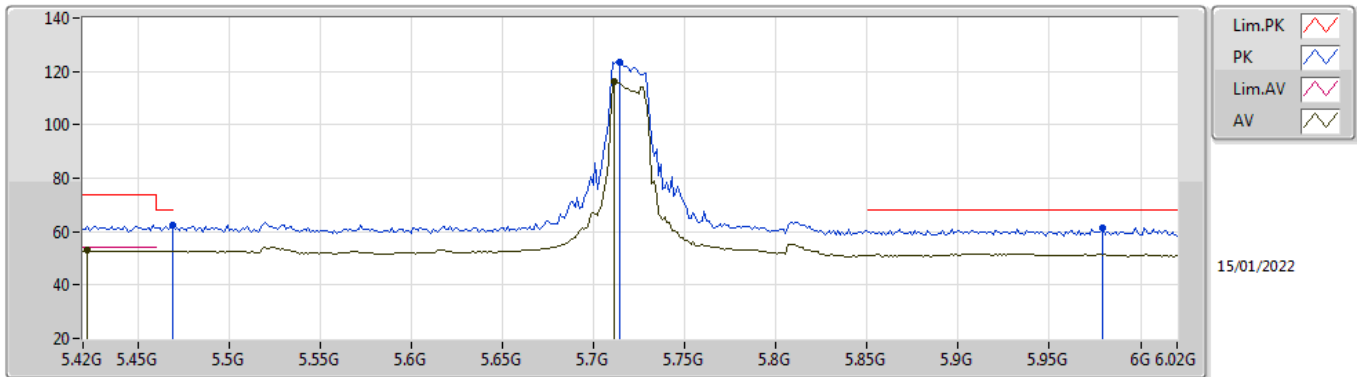

802.11ax HEW20-BF_Nss1,(MCS0)_2TX

5720MHz Straddle 5.47-5.725GHz_TX

Type	Freq (Hz)	Level (dBuV/m)	Limit (dBuV/m)	Margin (dB)	Factor (dB)	Dist (m)	Condition	Azimuth (°)	Height (m)	Comment	Raw (dBuV)	AF (dB)	CL (dB)	PA (dB)
AV	5.4224G	53.09	54.00	-0.91	3.83	3	Vertical	360.1	1.77	-	49.26	31.49	7.11	34.77
AV	5.7116G	115.95	Inf	-Inf	4.03	3	Vertical	360.1	1.77	-	111.92	31.85	6.95	34.77
PK	5.4692G	62.62	68.20	-5.58	3.95	3	Vertical	360.1	1.77	-	58.67	31.64	7.08	34.77
PK	5.714G	123.54	Inf	-Inf	4.03	3	Vertical	360.1	1.77	-	119.51	31.86	6.94	34.77
PK	5.9792G	61.39	68.20	-6.81	5.33	3	Vertical	360.1	1.77	-	56.06	32.40	7.70	34.77