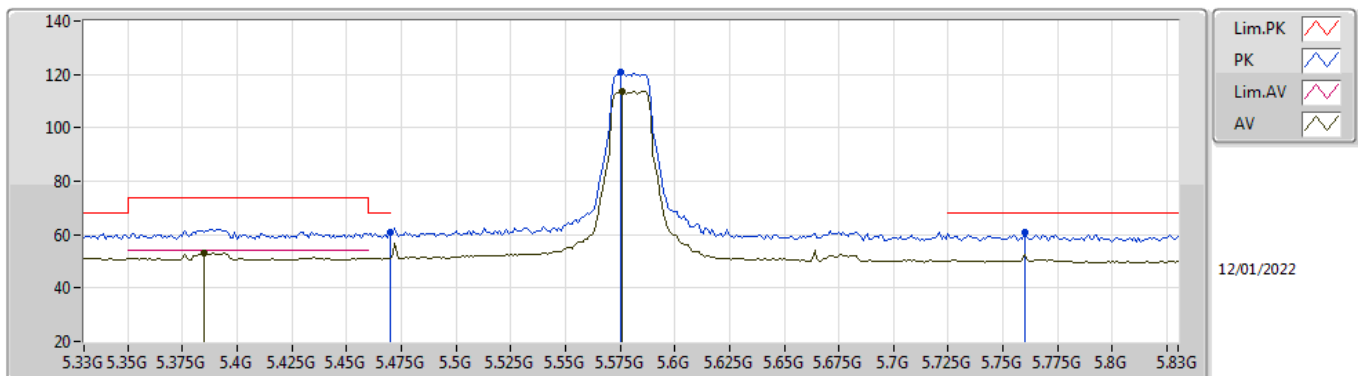

802.11a_Nss1,(6Mbps)_2TX

5580MHz_TX

Type	Freq (Hz)	Level (dBuV/m)	Limit (dBuV/m)	Margin (dB)	Factor (dB)	Dist (m)	Condition	Azimuth (°)	Height (m)	Comment	Raw (dBuV)	AF (dB)	CL (dB)	PA (dB)
AV	5.385G	53.00	54.00	-1.00	3.67	3	Horizontal	354	1.72	-	49.33	31.34	7.10	34.77
AV	5.576G	113.80	Inf	-Inf	3.94	3	Horizontal	354	1.72	-	109.86	31.70	7.01	34.77
PK	5.47G	60.62	68.20	-7.58	3.94	3	Horizontal	354	1.72	-	56.68	31.64	7.07	34.77
PK	5.575G	120.75	Inf	-Inf	3.94	3	Horizontal	354	1.72	-	116.81	31.70	7.01	34.77
PK	5.76G	60.64	68.20	-7.56	4.18	3	Horizontal	354	1.72	-	56.46	32.02	6.93	34.77