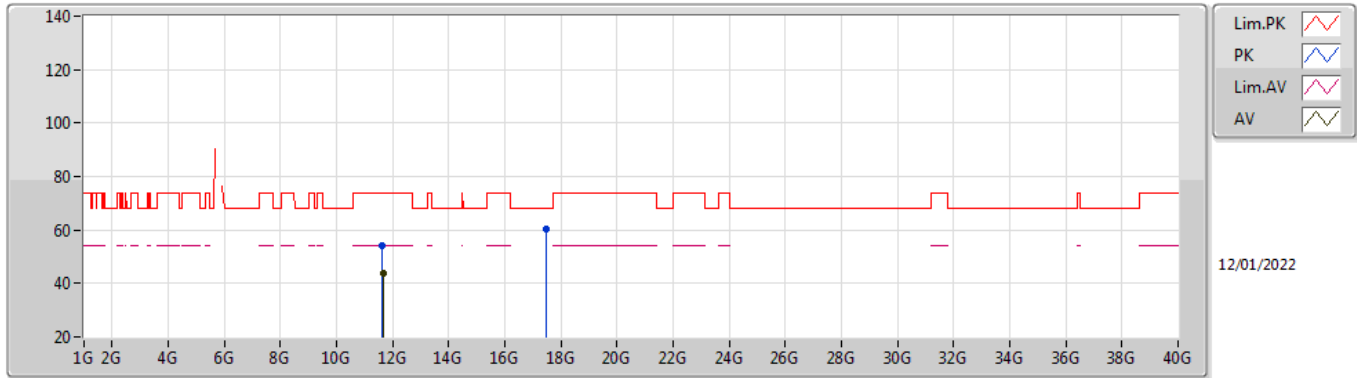

**802.11ax HEW20_Nss1,(MCS0)_2TX
5825MHz_TX**

Type	Freq (Hz)	Level (dBuV/m)	Limit (dBuV/m)	Margin (dB)	Factor (dB)	Dist (m)	Condition	Azimuth (°)	Height (m)	Comment	Raw (dBuV)	AF (dB)	CL (dB)	PA (dB)
PK	11.64656G	54.20	74.00	-19.80	14.38	3	Vertical	40	1.50	-	39.82	39.62	9.41	34.65
AV	11.65528G	43.82	54.00	-10.18	14.34	3	Vertical	40	1.50	-	29.48	39.57	9.42	34.65
PK	17.4728G	60.55	68.20	-7.65	19.56	3	Vertical	19	1.50	-	40.99	41.14	12.99	34.57