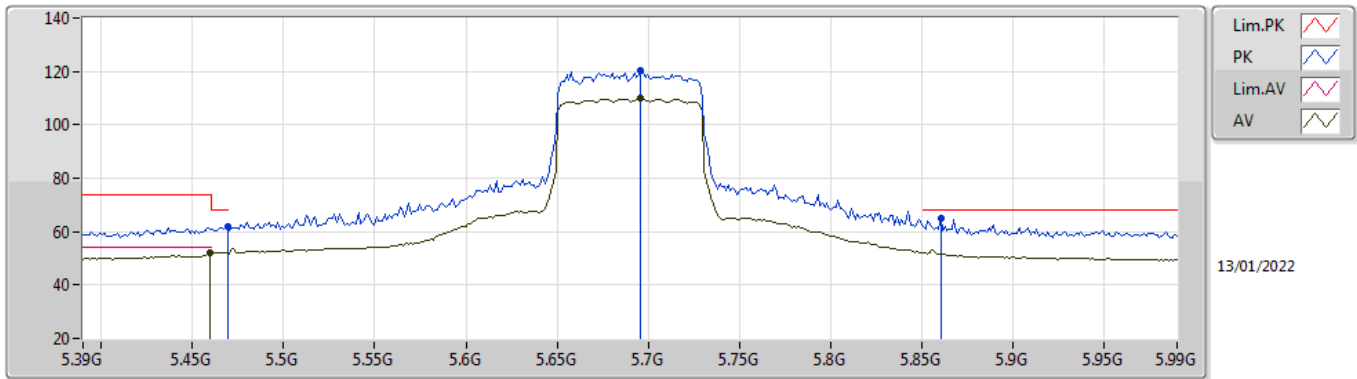

802.11ax HEW80_Nss1,(MCS0)_2TX
5690MHz Straddle 5.47-5.725GHz_TX

Type	Freq (Hz)	Level (dBuV/m)	Limit (dBuV/m)	Margin (dB)	Factor (dB)	Dist (m)	Condition	Azimuth (°)	Height (m)	Comment	Raw (dBuV)	AF (dB)	CL (dB)	PA (dB)
AV	5.4596G	51.84	54.00	-2.16	3.93	3	Vertical	360	1.88	-	47.91	31.62	7.08	34.77
AV	5.696G	109.80	Inf	-Inf	3.97	3	Vertical	360	1.88	-	105.83	31.79	6.95	34.77
PK	5.4692G	61.85	68.20	-6.35	3.95	3	Vertical	360	1.88	-	57.90	31.64	7.08	34.77
PK	5.696G	120.24	Inf	-Inf	3.97	3	Vertical	360	1.88	-	116.27	31.79	6.95	34.77
PK	5.8604G	65.04	68.20	-3.16	4.63	3	Vertical	360	1.88	-	60.41	32.22	7.18	34.77