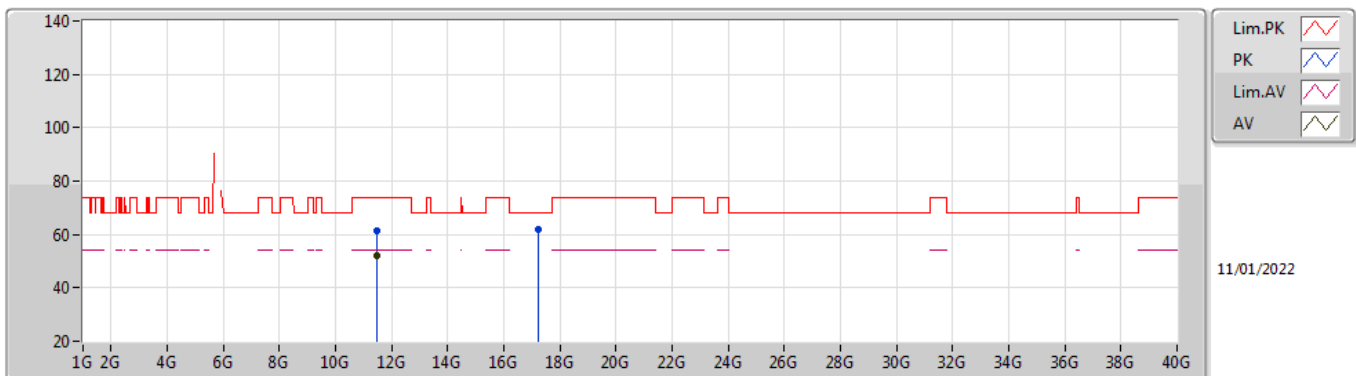

802.11a_Nss1,(6Mbps)_2TX
5745MHz_TX

Type	Freq (Hz)	Level (dBuV/m)	Limit (dBuV/m)	Margin (dB)	Factor (dB)	Dist (m)	Condition	Azimuth (°)	Height (m)	Comment	Raw (dBuV)	AF (dB)	CL (dB)	PA (dB)
AV	11.49001G	51.88	54.00	-2.12	14.65	3	Horizontal	0	1.41	-	37.23	39.90	9.36	34.61
PK	11.49068G	61.61	74.00	-12.39	14.65	3	Horizontal	0	1.41	-	46.96	39.90	9.36	34.61
PK	17.23725G	61.80	68.20	-6.40	18.46	3	Horizontal	319	1.21	-	43.34	39.80	12.92	34.26