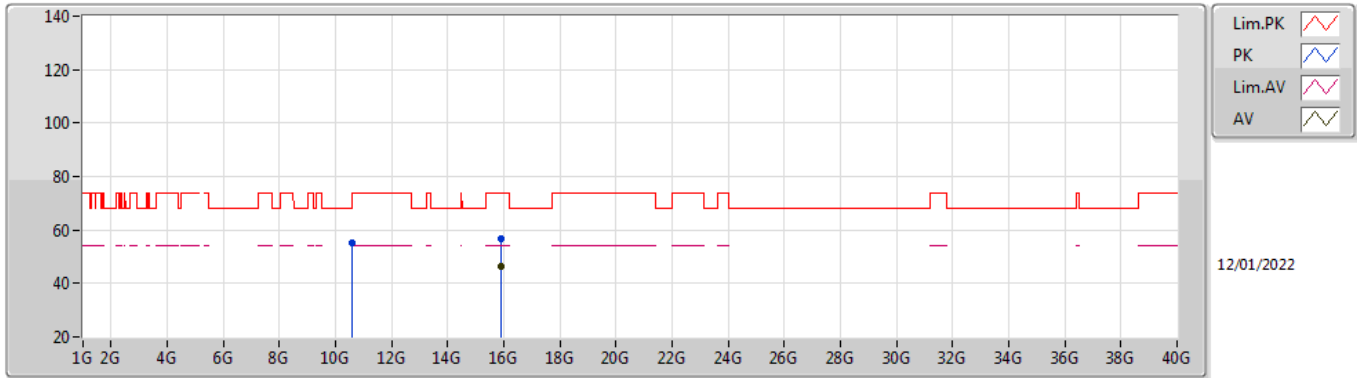

802.11ax HEW20_Nss1,(MCS0)_2TX
5300MHz_TX

Type	Freq (Hz)	Level (dBuV/m)	Limit (dBuV/m)	Margin (dB)	Factor (dB)	Dist (m)	Condition	Azimuth (°)	Height (m)	Comment	Raw (dBuV)	AF (dB)	CL (dB)	PA (dB)
AV	15.89779G	46.28	54.00	-7.72	14.73	3	Vertical	90	2.81	-	31.55	37.40	12.46	35.13
PK	10.60236G	55.41	74.00	-18.59	14.10	3	Vertical	334	1.50	-	41.31	39.90	9.07	34.87
PK	15.89933G	56.78	74.00	-17.22	14.73	3	Vertical	90	2.81	-	42.05	37.40	12.46	35.13