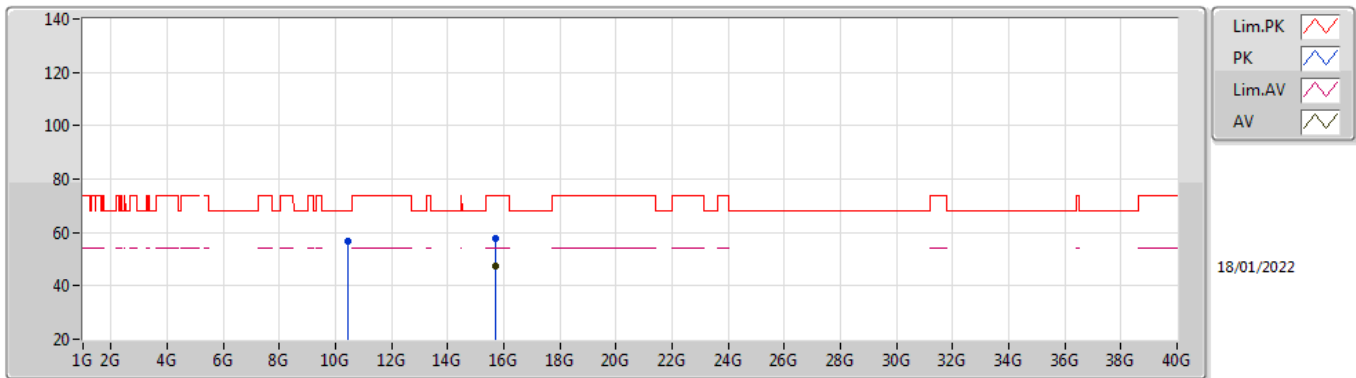

**802.11ax HEW40-BF_Nss1,(MCS0)_2TX
5230MHz_TX**

Type	Freq (Hz)	Level (dBuV/m)	Limit (dBuV/m)	Margin (dB)	Factor (dB)	Dist (m)	Condition	Azimuth (°)	Height (m)	Comment	Raw (dBuV)	AF (dB)	CL (dB)	PA (dB)
AV	15.69052G	47.37	54.00	-6.63	14.97	3	Horizontal	89	1.50	-	32.40	37.73	12.25	35.01
PK	10.4591G	56.92	68.20	-11.28	13.96	3	Horizontal	2	1.47	-	42.96	39.88	9.02	34.94
PK	15.69066G	57.87	74.00	-16.13	14.97	3	Horizontal	89	1.50	-	42.90	37.73	12.25	35.01