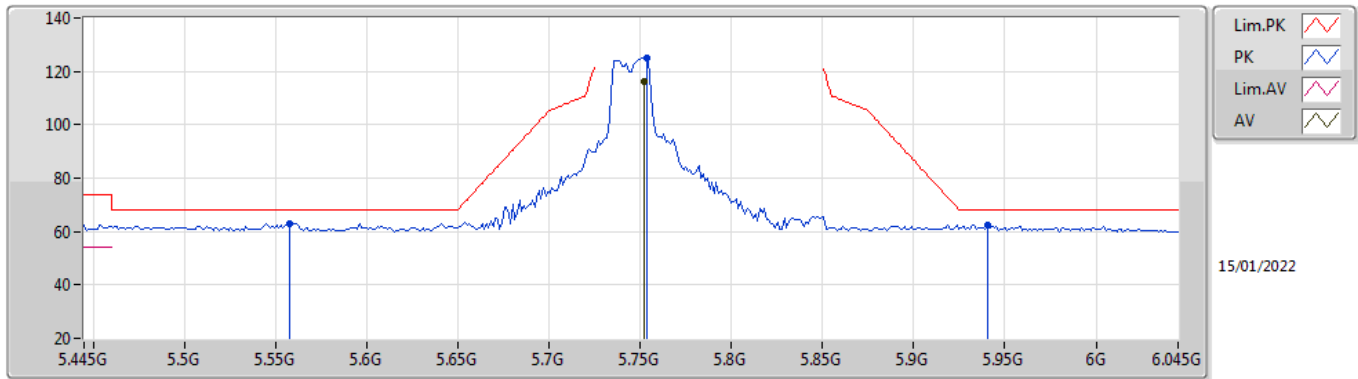

802.11ax HEW20-BF_Nss1,(MCS0)_2TX

5745MHz_TX

Type	Freq (Hz)	Level (dBuV/m)	Limit (dBuV/m)	Margin (dB)	Factor (dB)	Dist (m)	Condition	Azimuth (°)	Height (m)	Comment	Raw (dBuV)	AF (dB)	CL (dB)	PA (dB)
AV	5.7522G	115.95	Inf	-Inf	4.16	3	Vertical	350	1.79	-	111.79	32.00	6.93	34.77
PK	5.5578G	63.13	68.20	-5.07	3.95	3	Vertical	350	1.79	-	59.18	31.70	7.02	34.77
PK	5.7534G	125.03	Inf	-Inf	4.17	3	Vertical	350	1.79	-	120.86	32.01	6.93	34.77
PK	5.9406G	62.61	68.20	-5.59	5.14	3	Vertical	350	1.79	-	57.47	32.38	7.53	34.77