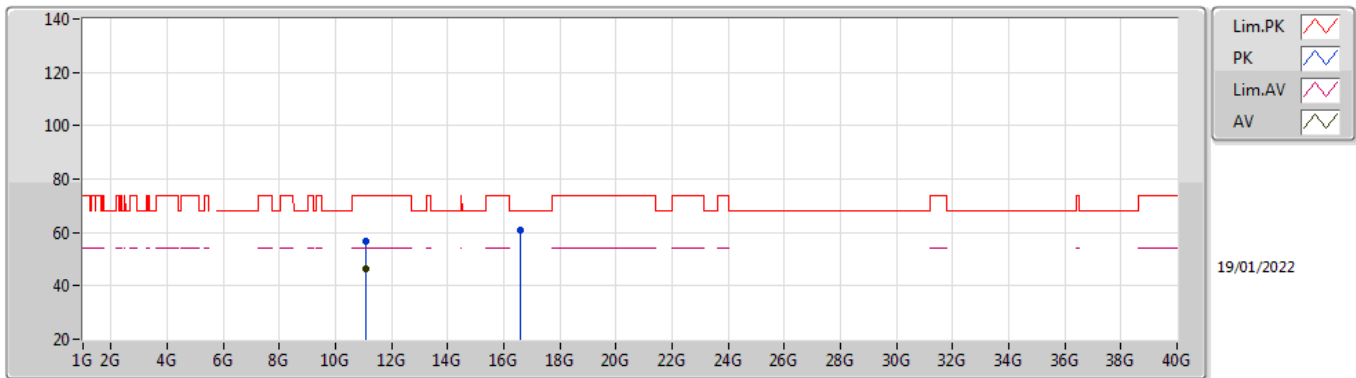

802.11ax HEW80-BF_Nss1,(MCS0)_2TX
5530MHz_TX

Type	Freq (Hz)	Level (dBuV/m)	Limit (dBuV/m)	Margin (dB)	Factor (dB)	Dist (m)	Condition	Azimuth (°)	Height (m)	Comment	Raw (dBuV)	AF (dB)	CL (dB)	PA (dB)
AV	11.05996G	46.53	54.00	-7.47	14.58	3	Horizontal	46	1.53	-	31.95	40.08	9.22	34.72
PK	11.0583G	56.84	74.00	-17.16	14.58	3	Horizontal	46	1.53	-	42.26	40.08	9.22	34.72
PK	16.59136G	60.79	68.20	-7.41	16.79	3	Horizontal	338	2.00	-	44.00	38.82	12.73	34.76