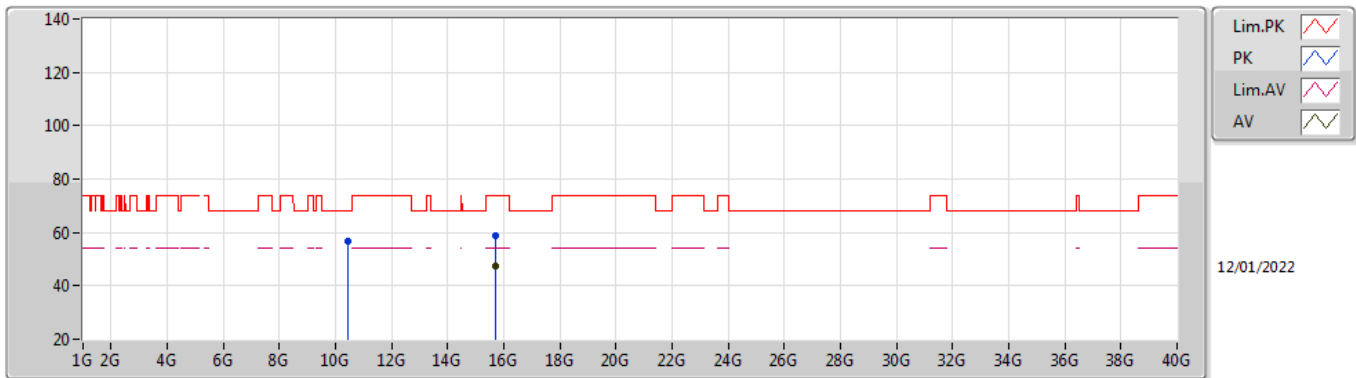

**802.11ax HEW40_Nss1,(MCS0)_2TX
5230MHz_TX**

Type	Freq (Hz)	Level (dBuV/m)	Limit (dBuV/m)	Margin (dB)	Factor (dB)	Dist (m)	Condition	Azimuth (°)	Height (m)	Comment	Raw (dBuV)	AF (dB)	CL (dB)	PA (dB)
AV	15.68766G	47.57	54.00	-6.43	14.98	3	Horizontal	46	1.66	-	32.59	37.74	12.25	35.01
PK	10.46013G	56.48	68.20	-11.72	13.96	3	Horizontal	24	1.51	-	42.52	39.88	9.02	34.94
PK	15.69108G	58.79	74.00	-15.21	14.97	3	Horizontal	46	1.66	-	43.82	37.73	12.25	35.01