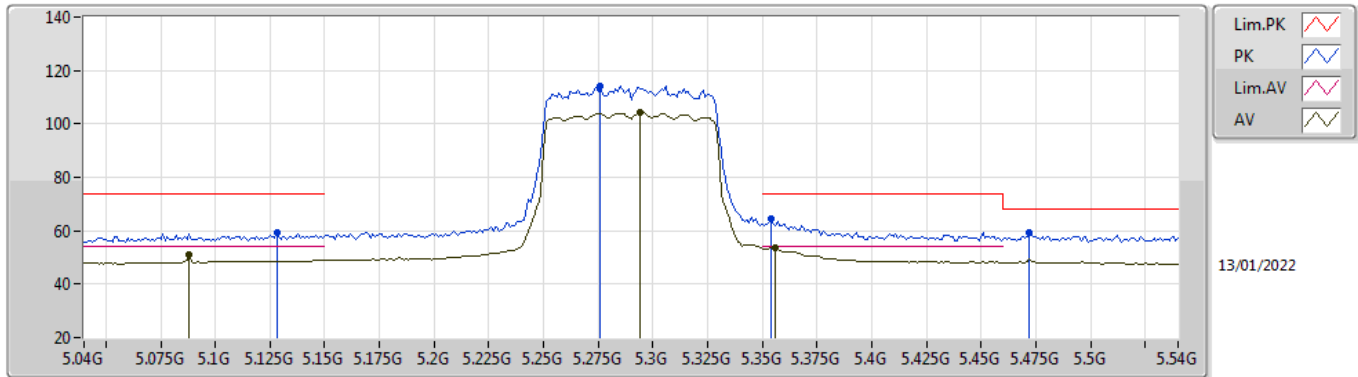

802.11ax HEW80_Nss1,(MCS0)_2TX

5290MHz_TX

Type	Freq (Hz)	Level (dBuV/m)	Limit (dBuV/m)	Margin (dB)	Factor (dB)	Dist (m)	Condition	Azimuth (°)	Height (m)	Comment	Raw (dBuV)	AF (dB)	CL (dB)	PA (dB)
AV	5.088G	51.18	54.00	-2.82	3.94	3	Vertical	338	1.78	-	47.24	31.85	6.85	34.76
AV	5.294G	104.09	Inf	-Inf	3.64	3	Vertical	338	1.78	-	100.45	31.41	7.00	34.77
AV	5.356G	53.57	54.00	-0.43	3.52	3	Vertical	338	1.78	-	50.05	31.22	7.07	34.77
PK	5.128G	59.16	74.00	-14.84	4.00	3	Vertical	338	1.78	-	55.16	31.90	6.86	34.76
PK	5.276G	114.36	Inf	-Inf	3.66	3	Vertical	338	1.78	-	110.70	31.45	6.98	34.77
PK	5.354G	64.73	74.00	-9.27	3.52	3	Vertical	338	1.78	-	61.21	31.22	7.07	34.77
PK	5.472G	59.14	68.20	-9.06	3.94	3	Vertical	338	1.78	-	55.20	31.64	7.07	34.77