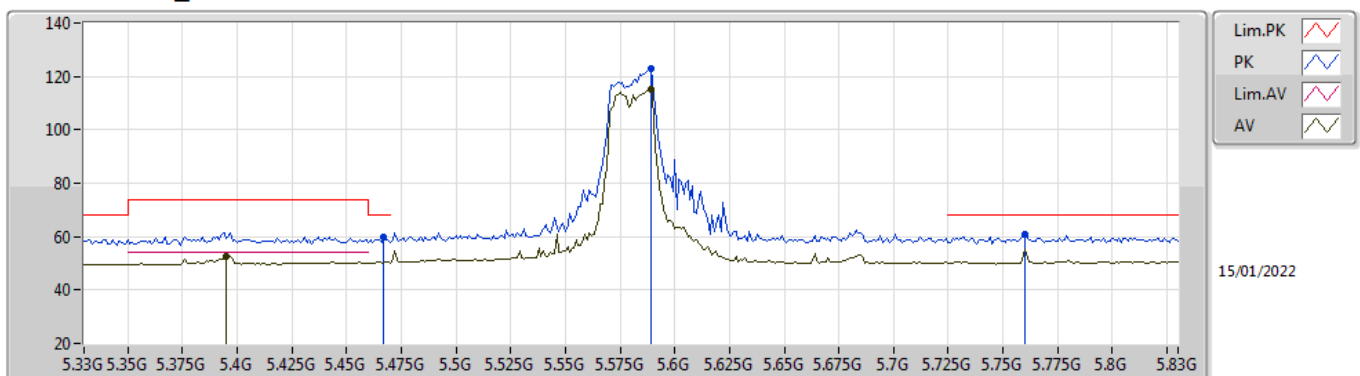

802.11ax HEW20-BF_Nss1,(MCS0)_2TX

5580MHz_TX

Type	Freq (Hz)	Level (dBuV/m)	Limit (dBuV/m)	Margin (dB)	Factor (dB)	Dist (m)	Condition	Azimuth (°)	Height (m)	Comment	Raw (dBuV)	AF (dB)	CL (dB)	PA (dB)
AV	5.395G	52.61	54.00	-1.39	3.72	3	Horizontal	349	1.61	-	48.89	31.38	7.11	34.77
AV	5.589G	115.23	Inf	-Inf	3.93	3	Horizontal	349	1.61	-	111.30	31.70	7.00	34.77
PK	5.467G	59.91	68.20	-8.29	3.94	3	Horizontal	349	1.61	-	55.97	31.63	7.08	34.77
PK	5.589G	123.07	Inf	-Inf	3.93	3	Horizontal	349	1.61	-	119.14	31.70	7.00	34.77
PK	5.76G	60.93	68.20	-7.27	4.18	3	Horizontal	349	1.61	-	56.75	32.02	6.93	34.77