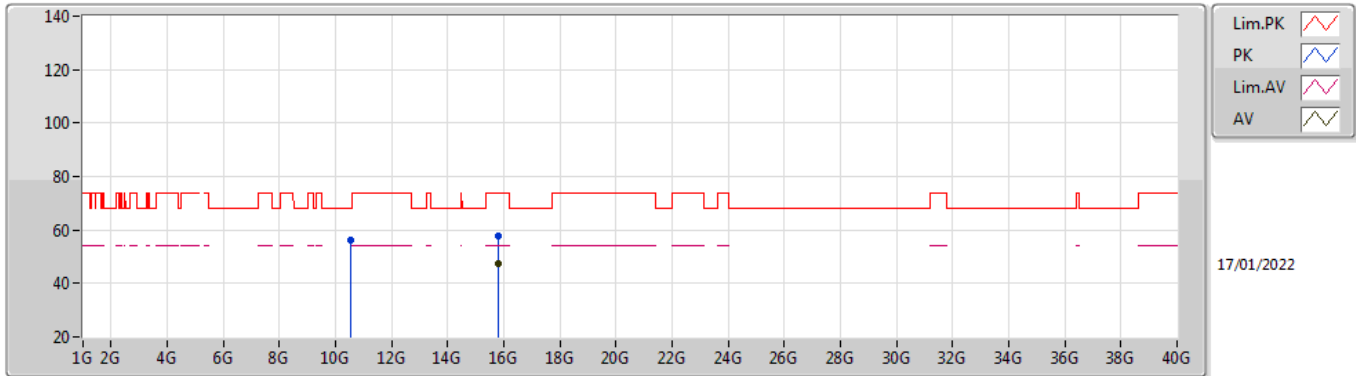

**802.11ax HEW20-BF_Nss1,(MCS0)_2TX
5260MHz_TX**

Type	Freq (Hz)	Level (dBuV/m)	Limit (dBuV/m)	Margin (dB)	Factor (dB)	Dist (m)	Condition	Azimuth (°)	Height (m)	Comment	Raw (dBuV)	AF (dB)	CL (dB)	PA (dB)
AV	15.78119G	47.36	54.00	-6.64	14.90	3	Vertical	216	1.22	-	32.46	37.62	12.34	35.06
PK	10.5199G	56.00	68.20	-12.20	14.13	3	Vertical	36	2.24	-	41.87	39.98	9.04	34.89
PK	15.78135G	57.73	74.00	-16.27	14.90	3	Vertical	216	1.22	-	42.83	37.62	12.34	35.06