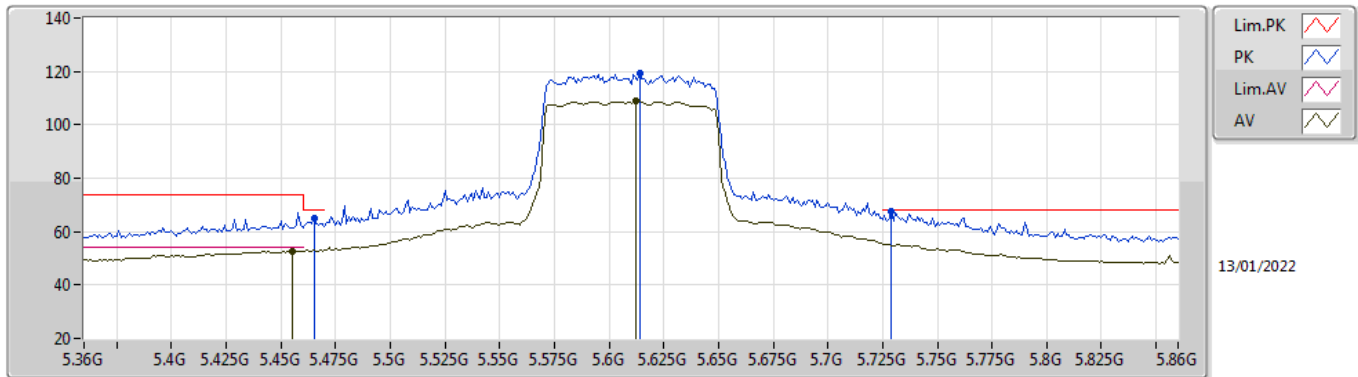

802.11ax HEW80_Nss1,(MCS0)_2TX

5610MHz_TX

Type	Freq (Hz)	Level (dBuV/m)	Limit (dBuV/m)	Margin (dB)	Factor (dB)	Dist (m)	Condition	Azimuth (°)	Height (m)	Comment	Raw (dBuV)	AF (dB)	CL (dB)	PA (dB)
AV	5.455G	52.80	54.00	-1.20	3.92	3	Vertical	0	1.83	-	48.88	31.61	7.08	34.77
AV	5.612G	108.82	Inf	-Inf	3.92	3	Vertical	0	1.83	-	104.90	31.70	6.99	34.77
PK	5.465G	65.13	68.20	-3.07	3.94	3	Vertical	0	1.83	-	61.19	31.63	7.08	34.77
PK	5.614G	119.26	Inf	-Inf	3.91	3	Vertical	0	1.83	-	115.35	31.70	6.98	34.77
PK	5.729G	67.49	68.20	-0.71	4.09	3	Vertical	0	1.83	-	63.40	31.92	6.94	34.77