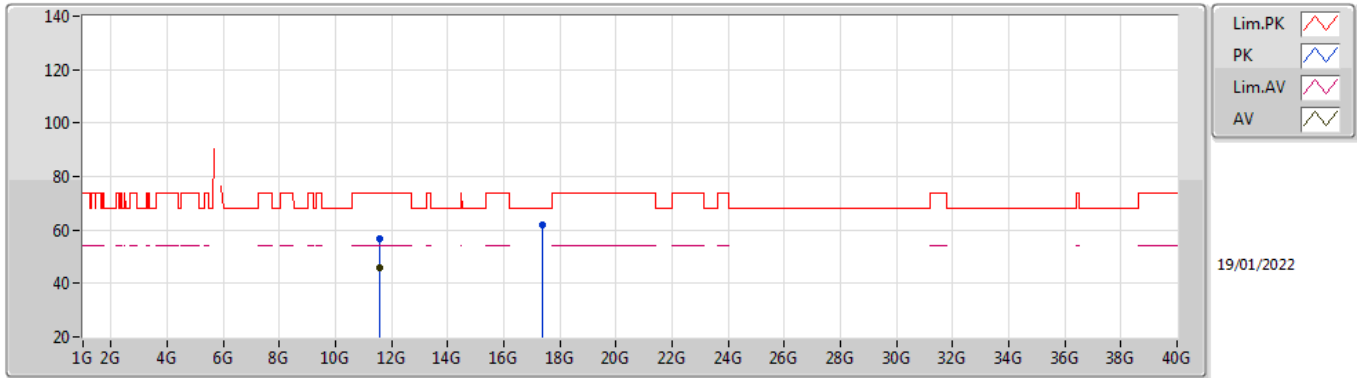

802.11ax HEW40-BF_Nss1,(MCS0)_2TX
5795MHz_TX

Type	Freq (Hz)	Level (dBuV/m)	Limit (dBuV/m)	Margin (dB)	Factor (dB)	Dist (m)	Condition	Azimuth (°)	Height (m)	Comment	Raw (dBuV)	AF (dB)	CL (dB)	PA (dB)
AV	11.58604G	45.67	54.00	-8.33	14.66	3	Vertical	6	1.50	-	31.01	39.90	9.39	34.63
PK	11.58552G	56.58	74.00	-17.42	14.66	3	Vertical	6	1.50	-	41.92	39.90	9.39	34.63
PK	17.38886G	62.05	68.20	-6.15	19.10	3	Vertical	42	1.75	-	42.95	40.60	12.96	34.46