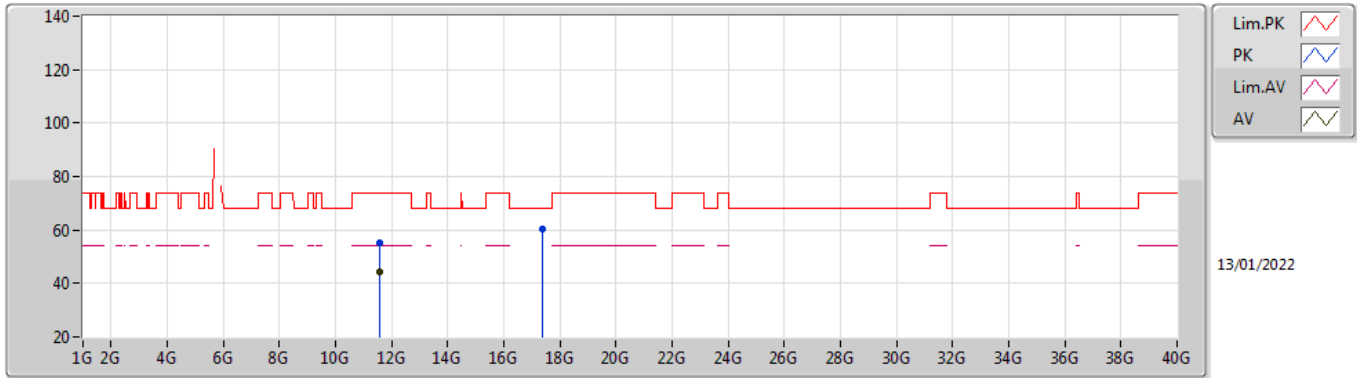

**802.11ax HEW40_Nss1,(MCS0)_2TX
5795MHz_TX**

Type	Freq (Hz)	Level (dBuV/m)	Limit (dBuV/m)	Margin (dB)	Factor (dB)	Dist (m)	Condition	Azimuth (°)	Height (m)	Comment	Raw (dBuV)	AF (dB)	CL (dB)	PA (dB)
AV	11.59218G	44.35	54.00	-9.65	14.66	3	Vertical	360	1.50	-	29.69	39.90	9.40	34.64
PK	11.58952G	55.21	74.00	-18.79	14.65	3	Vertical	360	1.50	-	40.56	39.90	9.39	34.64
PK	17.38304G	60.30	68.20	-7.90	19.06	3	Vertical	202	1.50	-	41.24	40.55	12.96	34.45