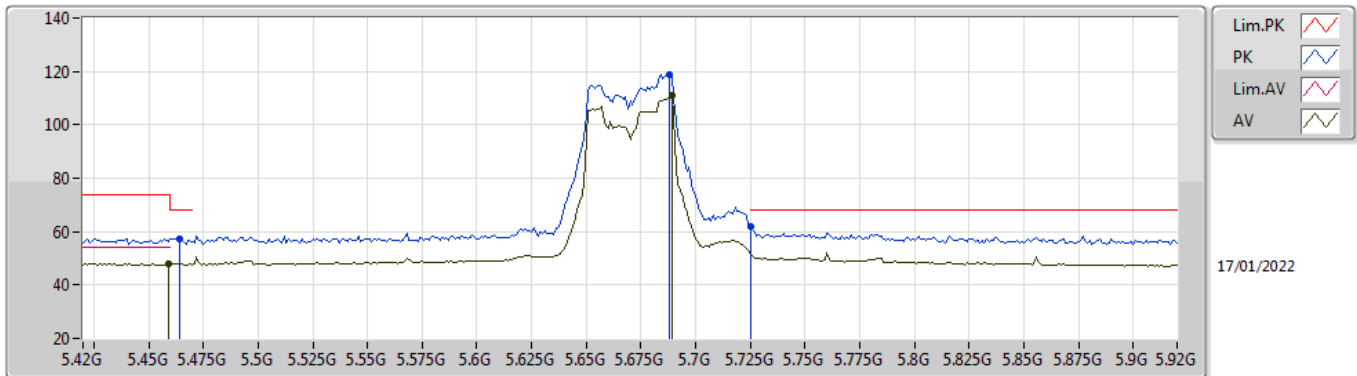

802.11ax HEW40-BF_Nss1,(MCS0)_2TX

5670MHz_TX

Type	Freq (Hz)	Level (dBuV/m)	Limit (dBuV/m)	Margin (dB)	Factor (dB)	Dist (m)	Condition	Azimuth (°)	Height (m)	Comment	Raw (dBuV)	AF (dB)	CL (dB)	PA (dB)
AV	5.459G	48.05	54.00	-5.95	3.93	3	Horizontal	7	1.84	-	44.12	31.62	7.08	34.77
AV	5.689G	111.08	Inf	-Inf	3.96	3	Horizontal	7	1.84	-	107.12	31.78	6.95	34.77
PK	5.464G	57.42	68.20	-10.78	3.94	3	Horizontal	7	1.84	-	53.48	31.63	7.08	34.77
PK	5.688G	118.93	Inf	-Inf	3.96	3	Horizontal	7	1.84	-	114.97	31.78	6.95	34.77
PK	5.725G	61.89	68.20	-6.31	4.07	3	Horizontal	7	1.84	-	57.82	31.90	6.94	34.77