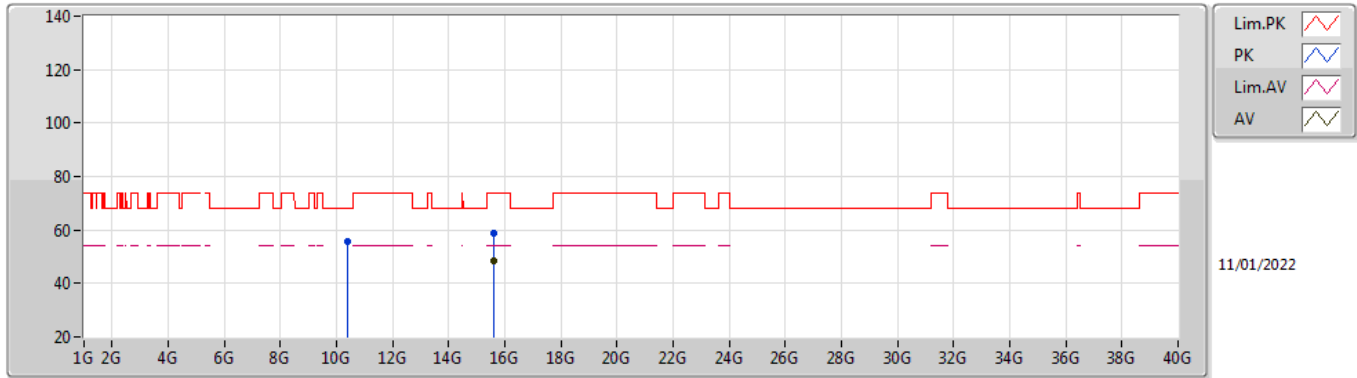

802.11a_Nss1,(6Mbps)_2TX
5200MHz_TX

Type	Freq (Hz)	Level (dBuV/m)	Limit (dBuV/m)	Margin (dB)	Factor (dB)	Dist (m)	Condition	Azimuth (°)	Height (m)	Comment	Raw (dBuV)	AF (dB)	CL (dB)	PA (dB)
AV	15.59793G	48.56	54.00	-5.44	15.21	3	Vertical	132	1.48	-	33.35	38.01	12.16	34.96
PK	10.39859G	55.92	68.20	-12.28	13.71	3	Vertical	45	1.50	-	42.21	39.70	9.00	34.99
PK	15.59754G	58.76	74.00	-15.24	15.21	3	Vertical	132	1.48	-	43.55	38.01	12.16	34.96