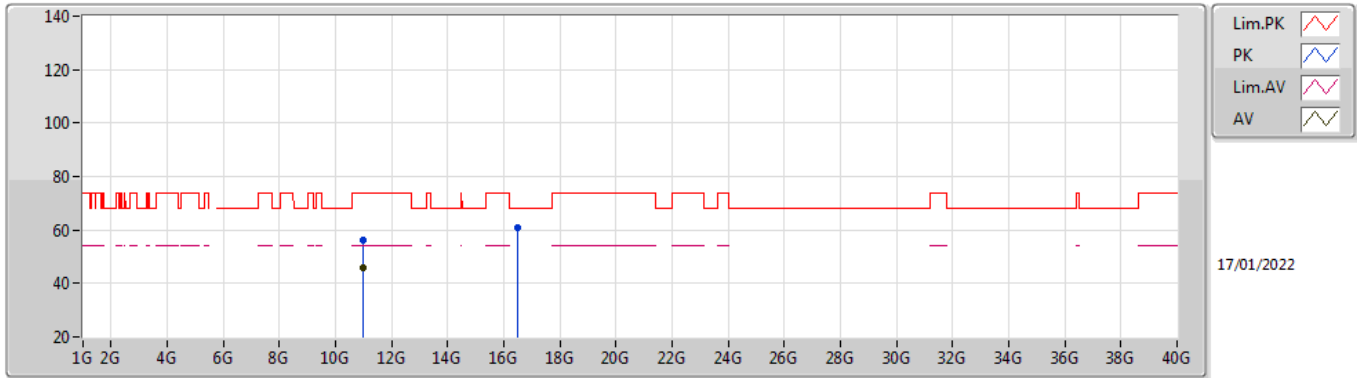

**802.11ax HEW20-BF_Nss1,(MCS0)_2TX
5500MHz_TX**

Type	Freq (Hz)	Level (dBuV/m)	Limit (dBuV/m)	Margin (dB)	Factor (dB)	Dist (m)	Condition	Azimuth (°)	Height (m)	Comment	Raw (dBuV)	AF (dB)	CL (dB)	PA (dB)
AV	10.99914G	45.96	54.00	-8.04	14.66	3	Vertical	32	1.50	-	31.30	40.20	9.20	34.74
PK	10.99835G	56.04	74.00	-17.96	14.66	3	Vertical	32	1.50	-	41.38	40.20	9.20	34.74
PK	16.49975G	61.04	68.20	-7.16	16.76	3	Vertical	155	1.50	-	44.28	39.00	12.70	34.94