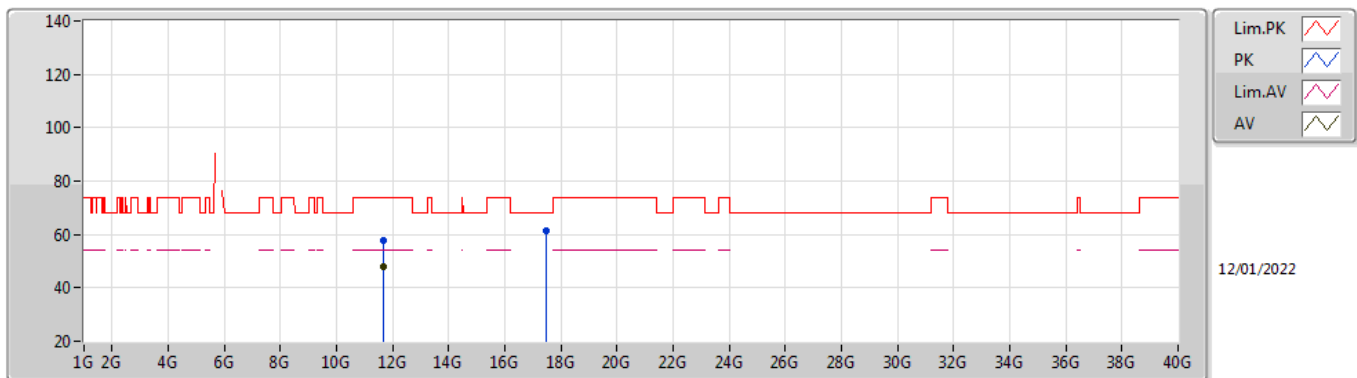

**802.11ax HEW20_Nss1,(MCS0)_2TX
5825MHz_TX**

Type	Freq (Hz)	Level (dBuV/m)	Limit (dBuV/m)	Margin (dB)	Factor (dB)	Dist (m)	Condition	Azimuth (°)	Height (m)	Comment	Raw (dBuV)	AF (dB)	CL (dB)	PA (dB)
AV	11.64984G	47.88	54.00	-6.12	14.36	3	Horizontal	1	1.50	-	33.52	39.60	9.41	34.65
PK	11.65032G	57.98	74.00	-16.02	14.36	3	Horizontal	1	1.50	-	43.62	39.60	9.41	34.65
PK	17.4754G	61.33	68.20	-6.87	19.56	3	Horizontal	51	1.50	-	41.77	41.15	12.99	34.58