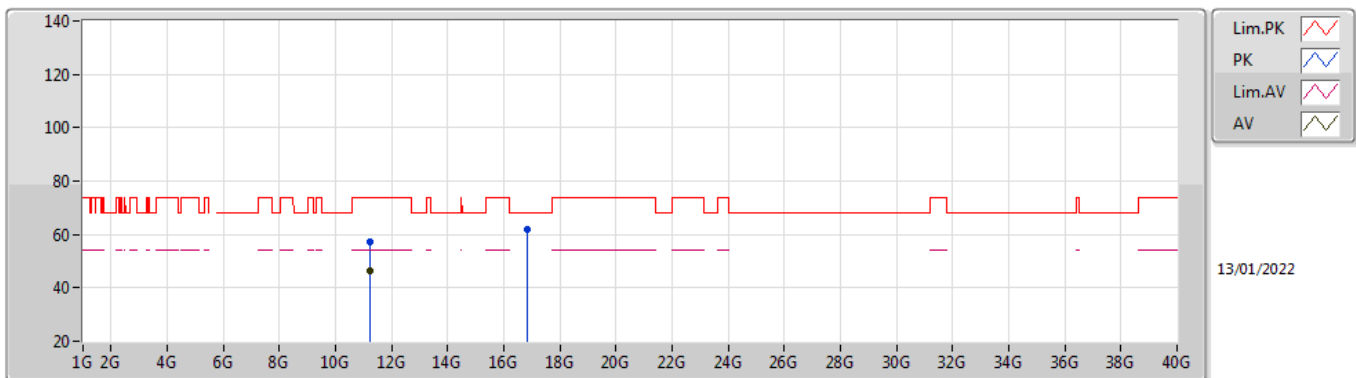

**802.11ax HEW80_Nss1,(MCS0)_2TX
5610MHz_TX**

Type	Freq (Hz)	Level (dBuV/m)	Limit (dBuV/m)	Margin (dB)	Factor (dB)	Dist (m)	Condition	Azimuth (°)	Height (m)	Comment	Raw (dBuV)	AF (dB)	CL (dB)	PA (dB)
AV	11.22001G	46.32	54.00	-7.68	14.19	3	Horizontal	51	1.36	-	32.13	39.60	9.27	34.68
PK	11.2199G	57.18	74.00	-16.82	14.19	3	Horizontal	51	1.36	-	42.99	39.60	9.27	34.68
PK	16.82996G	62.07	68.20	-6.13	18.42	3	Horizontal	47	1.44	-	43.65	39.90	12.80	34.28