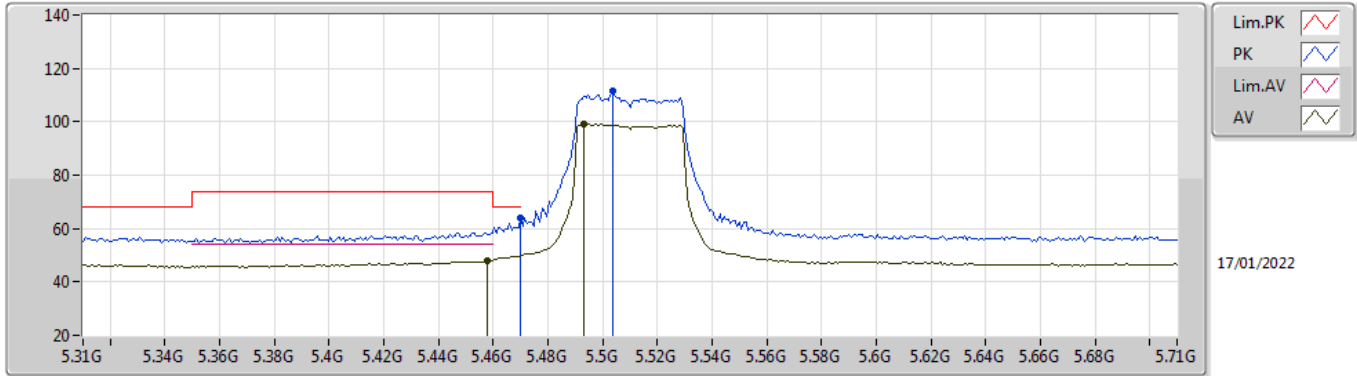

802.11ax HEW40-BF_Nss1,(MCS0)_2TX

5510MHz_TX

Type	Freq (Hz)	Level (dBuV/m)	Limit (dBuV/m)	Margin (dB)	Factor (dB)	Dist (m)	Condition	Azimuth (°)	Height (m)	Comment	Raw (dBuV)	AF (dB)	CL (dB)	PA (dB)
AV	5.458G	48.16	54.00	-5.84	3.93	3	Vertical	0	1.80	-	44.23	31.62	7.08	34.77
AV	5.4932G	99.01	Inf	-Inf	3.98	3	Vertical	0	1.80	-	95.03	31.69	7.06	34.77
PK	5.47G	63.90	68.20	-4.30	3.94	3	Vertical	0	1.80	-	59.96	31.64	7.07	34.77
PK	5.5036G	111.37	Inf	-Inf	3.98	3	Vertical	0	1.80	-	107.39	31.70	7.05	34.77