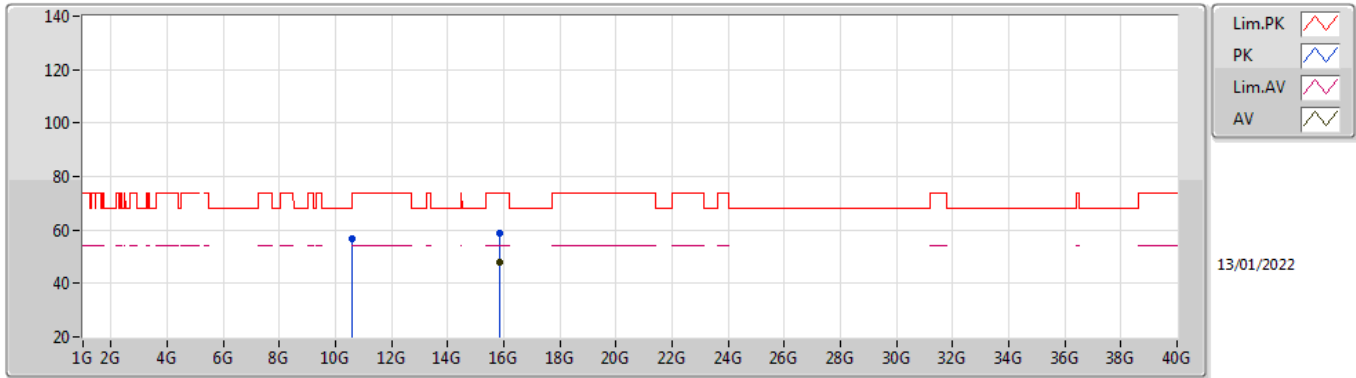

**802.11ax HEW80_Nss1,(MCS0)_2TX
5290MHz_TX**

Type	Freq (Hz)	Level (dBuV/m)	Limit (dBuV/m)	Margin (dB)	Factor (dB)	Dist (m)	Condition	Azimuth (°)	Height (m)	Comment	Raw (dBuV)	AF (dB)	CL (dB)	PA (dB)
AV	15.86959G	48.04	54.00	-5.96	14.78	3	Vertical	89	1.50	-	33.26	37.46	12.43	35.11
PK	10.57962G	56.55	68.20	-11.65	14.11	3	Vertical	330	1.50	-	42.44	39.92	9.06	34.87
PK	15.87133G	58.86	74.00	-15.14	14.77	3	Vertical	89	1.50	-	44.09	37.46	12.43	35.12