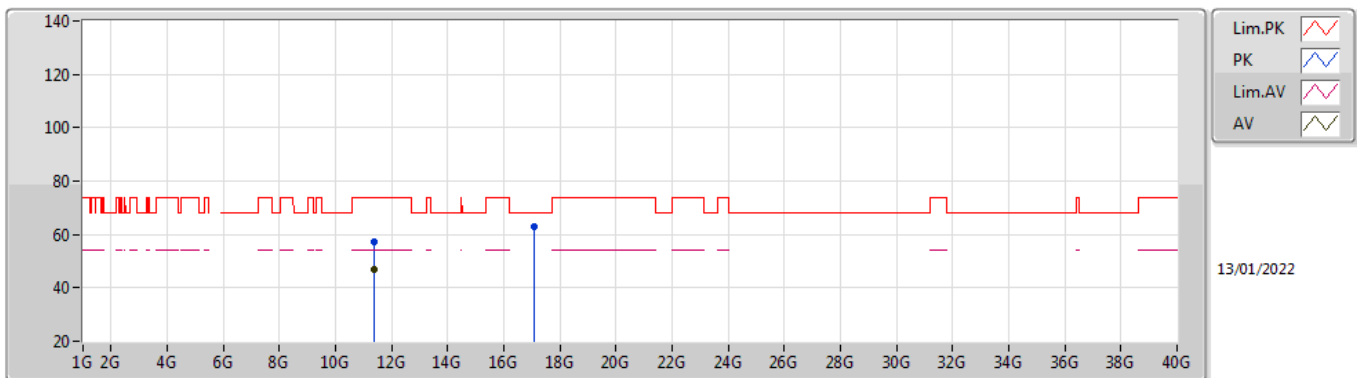

802.11ax HEW80_Nss1,(MCS0)_2TX
5690MHz Straddle 5.47-5.725GHz_TX

Type	Freq (Hz)	Level (dBuV/m)	Limit (dBuV/m)	Margin (dB)	Factor (dB)	Dist (m)	Condition	Azimuth (°)	Height (m)	Comment	Raw (dBuV)	AF (dB)	CL (dB)	PA (dB)
AV	11.37999G	47.03	54.00	-6.97	14.53	3	Horizontal	51	1.50	-	32.50	39.84	9.33	34.64
PK	11.38022G	57.17	74.00	-16.83	14.53	3	Horizontal	51	1.50	-	42.64	39.84	9.33	34.64
PK	17.06824G	62.91	68.20	-5.29	18.51	3	Horizontal	158	1.50	-	44.40	39.67	12.87	34.03