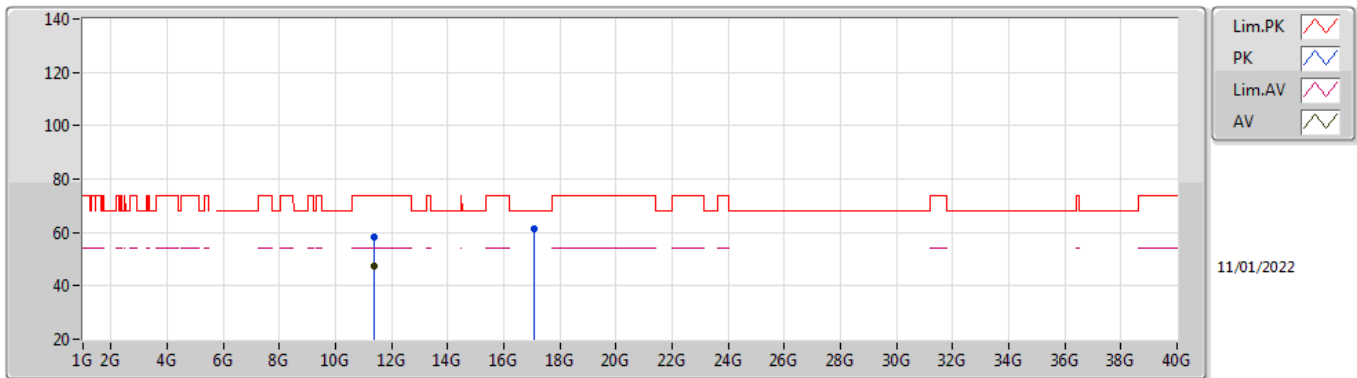

802.11a_Nss1,(6Mbps)_2TX

5700MHz_TX

Type	Freq (Hz)	Level (dBuV/m)	Limit (dBuV/m)	Margin (dB)	Factor (dB)	Dist (m)	Condition	Azimuth (°)	Height (m)	Comment	Raw (dBuV)	AF (dB)	CL (dB)	PA (dB)
AV	11.39994G	47.42	54.00	-6.58	14.59	3	Horizontal	54	1.47	-	32.83	39.90	9.33	34.64
PK	11.4G	58.04	74.00	-15.96	14.59	3	Horizontal	54	1.47	-	43.45	39.90	9.33	34.64
PK	17.09912G	61.53	68.20	-6.67	18.51	3	Horizontal	235	1.04	-	43.02	39.70	12.88	34.07