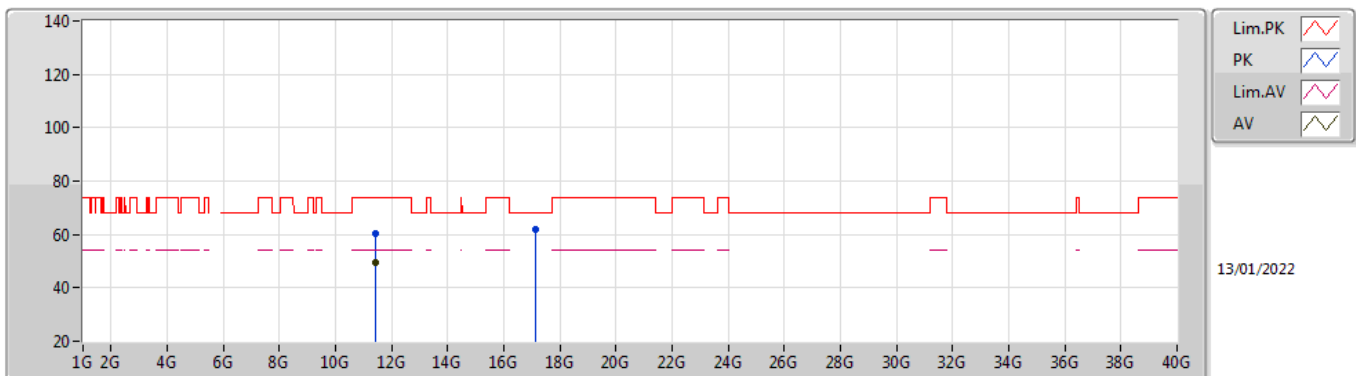

802.11ax HEW40_Nss1,(MCS0)_2TX
5710MHz Straddle 5.47-5.725GHz_TX

Type	Freq (Hz)	Level (dBuV/m)	Limit (dBuV/m)	Margin (dB)	Factor (dB)	Dist (m)	Condition	Azimuth (°)	Height (m)	Comment	Raw (dBuV)	AF (dB)	CL (dB)	PA (dB)
AV	11.42G	49.38	54.00	-4.62	14.61	3	Horizontal	359	1.66	-	34.77	39.90	9.34	34.63
PK	11.40944G	60.51	74.00	-13.49	14.61	3	Horizontal	359	1.66	-	45.90	39.90	9.34	34.63
PK	17.11976G	62.01	68.20	-6.19	18.50	3	Horizontal	36	1.56	-	43.51	39.72	12.88	34.10