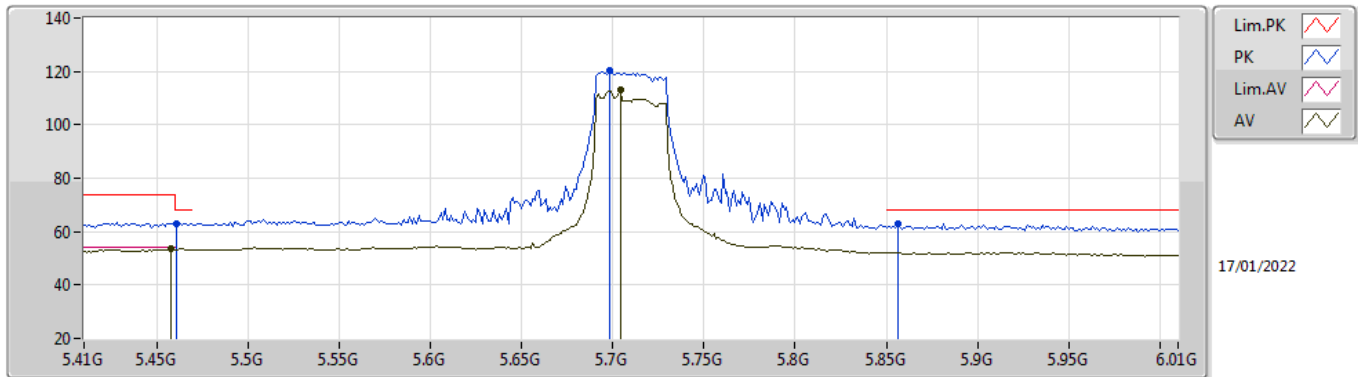

802.11ax HEW40-BF_Nss1,(MCS0)_2TX

5710MHz Straddle 5.47-5.725GHz_TX

Type	Freq (Hz)	Level (dBuV/m)	Limit (dBuV/m)	Margin (dB)	Factor (dB)	Dist (m)	Condition	Azimuth (°)	Height (m)	Comment	Raw (dBuV)	AF (dB)	CL (dB)	PA (dB)
AV	5.458G	53.41	54.00	-0.59	3.93	3	Vertical	0	1.71	-	49.48	31.62	7.08	34.77
AV	5.704G	113.09	Inf	-Inf	4.00	3	Vertical	0	1.71	-	109.09	31.82	6.95	34.77
PK	5.4604G	63.02	68.20	-5.18	3.93	3	Vertical	0	1.71	-	59.09	31.62	7.08	34.77
PK	5.698G	120.57	Inf	-Inf	3.98	3	Vertical	0	1.71	-	116.59	31.80	6.95	34.77
PK	5.8564G	63.09	68.20	-5.11	4.60	3	Vertical	0	1.71	-	58.49	32.21	7.16	34.77