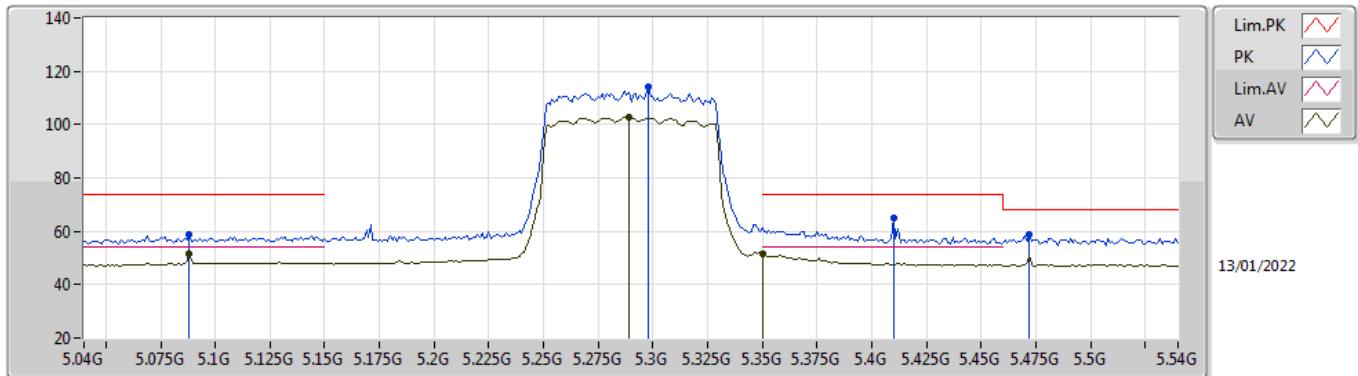

802.11ax HEW80_Nss1,(MCS0)_2TX

5290MHz_TX

Type	Freq (Hz)	Level (dBuV/m)	Limit (dBuV/m)	Margin (dB)	Factor (dB)	Dist (m)	Condition	Azimuth (°)	Height (m)	Comment	Raw (dBuV)	AF (dB)	CL (dB)	PA (dB)
AV	5.088G	51.71	54.00	-2.29	3.94	3	Horizontal	343	1.81	-	47.77	31.85	6.85	34.76
AV	5.289G	102.98	Inf	-Inf	3.64	3	Horizontal	343	1.81	-	99.34	31.42	6.99	34.77
AV	5.35G	51.51	54.00	-2.49	3.49	3	Horizontal	343	1.81	-	48.02	31.20	7.06	34.77
PK	5.088G	58.89	74.00	-15.11	3.94	3	Horizontal	343	1.81	-	54.95	31.85	6.85	34.76
PK	5.298G	113.88	Inf	-Inf	3.63	3	Horizontal	343	1.81	-	110.25	31.40	7.00	34.77
PK	5.41G	64.79	74.00	-9.21	3.78	3	Horizontal	343	1.81	-	61.01	31.44	7.11	34.77
PK	5.472G	58.57	68.20	-9.63	3.94	3	Horizontal	343	1.81	-	54.63	31.64	7.07	34.77