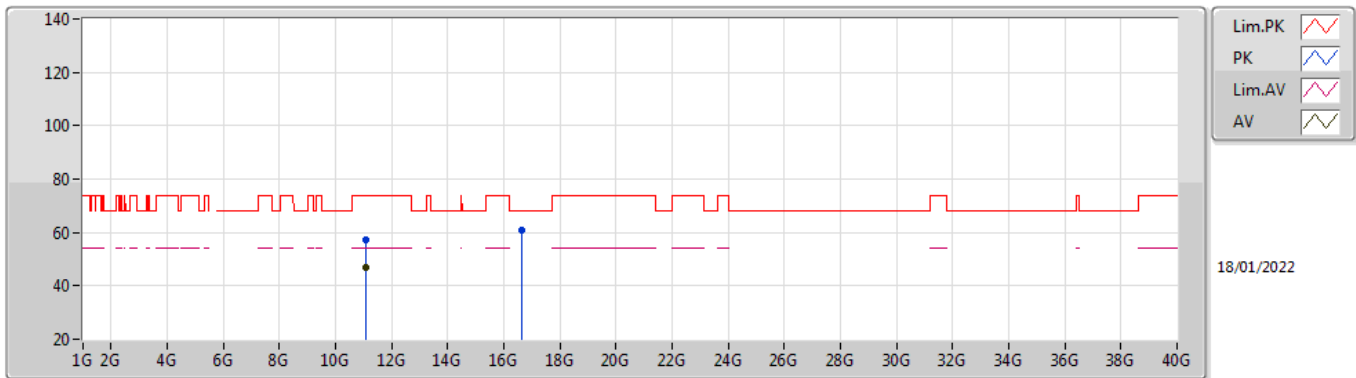

**802.11ax HEW40-BF_Nss1,(MCS0)_2TX
5550MHz_TX**

Type	Freq (Hz)	Level (dBuV/m)	Limit (dBuV/m)	Margin (dB)	Factor (dB)	Dist (m)	Condition	Azimuth (°)	Height (m)	Comment	Raw (dBuV)	AF (dB)	CL (dB)	PA (dB)
AV	11.09996G	46.76	54.00	-7.24	14.52	3	Horizontal	65	2.26	-	32.24	40.00	9.23	34.71
PK	11.10051G	57.31	74.00	-16.69	14.52	3	Horizontal	65	2.26	-	42.79	40.00	9.23	34.71
PK	16.65027G	61.07	68.20	-7.13	17.06	3	Horizontal	310	1.38	-	44.01	38.95	12.75	34.64