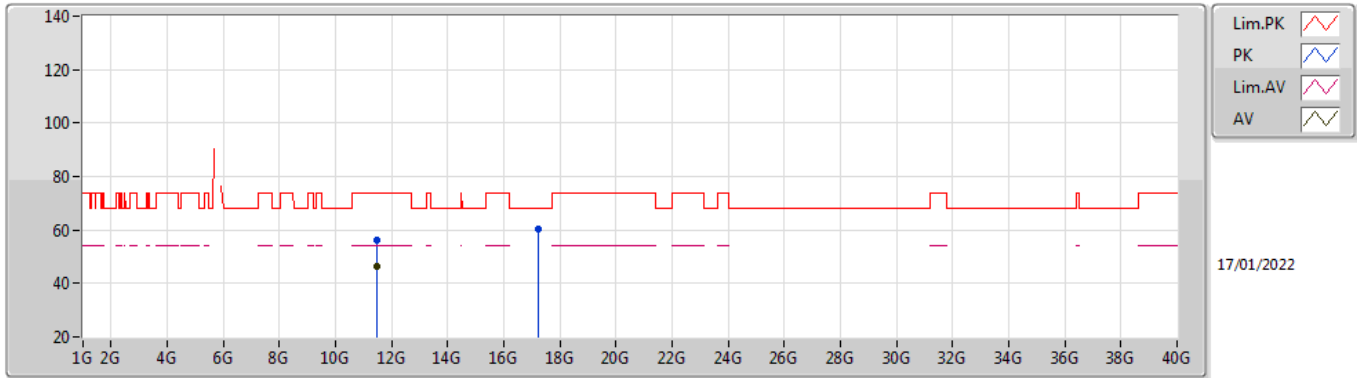

**802.11ax HEW20-BF_Nss1,(MCS0)_2TX
5745MHz_TX**

Type	Freq (Hz)	Level (dBuV/m)	Limit (dBuV/m)	Margin (dB)	Factor (dB)	Dist (m)	Condition	Azimuth (°)	Height (m)	Comment	Raw (dBuV)	AF (dB)	CL (dB)	PA (dB)
AV	11.48944G	46.24	54.00	-7.76	14.65	3	Vertical	346	1.50	-	31.59	39.90	9.36	34.61
PK	11.49816G	56.36	74.00	-17.64	14.65	3	Vertical	346	1.50	-	41.71	39.90	9.36	34.61
PK	17.2268G	60.55	68.20	-7.65	18.48	3	Vertical	5	1.52	-	42.07	39.80	12.92	34.24