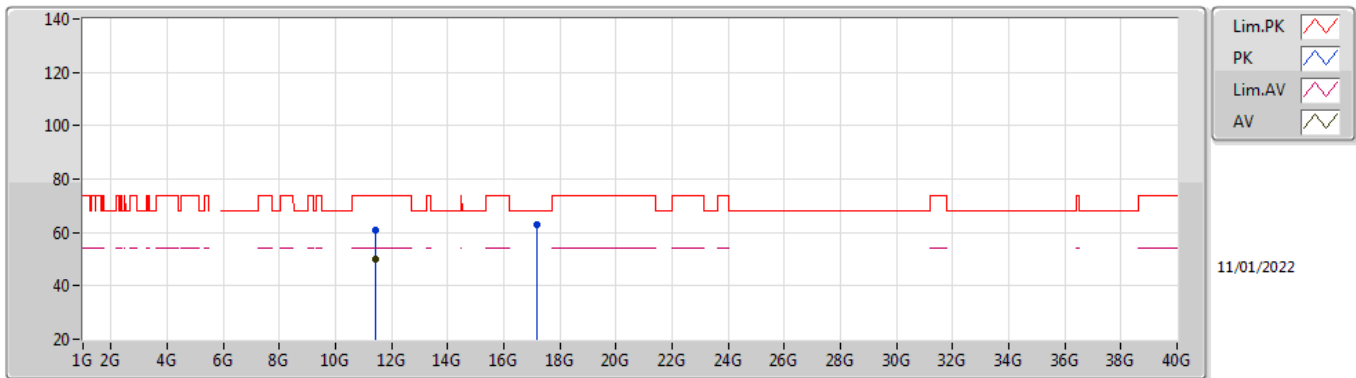

802.11a_Nss1,(6Mbps)_2TX
5720MHz Straddle 5.47-5.725GHz_TX

Type	Freq (Hz)	Level (dBuV/m)	Limit (dBuV/m)	Margin (dB)	Factor (dB)	Dist (m)	Condition	Azimuth (°)	Height (m)	Comment	Raw (dBuV)	AF (dB)	CL (dB)	PA (dB)
AV	11.43996G	50.23	54.00	-3.77	14.62	3	Horizontal	54	1.50	-	35.61	39.90	9.35	34.63
PK	11.43444G	60.77	74.00	-13.23	14.61	3	Horizontal	54	1.50	-	46.16	39.90	9.34	34.63
PK	17.15928G	62.71	68.20	-5.49	18.51	3	Horizontal	39	1.50	-	44.20	39.76	12.90	34.15