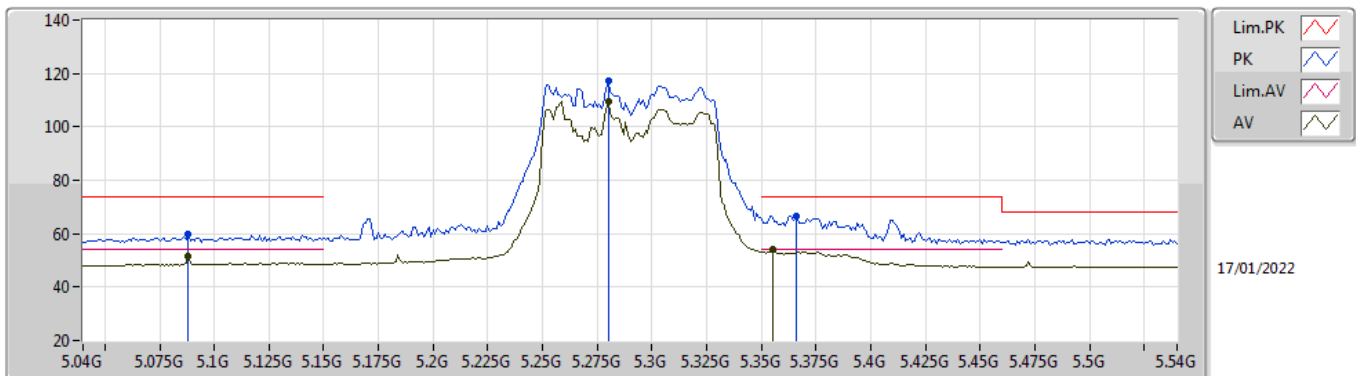

802.11ax HEW80-BF_Nss1,(MCS0)_2TX

5290MHz_TX

Type	Freq (Hz)	Level (dBuV/m)	Limit (dBuV/m)	Margin (dB)	Factor (dB)	Dist (m)	Condition	Azimuth (°)	Height (m)	Comment	Raw (dBuV)	AF (dB)	CL (dB)	PA (dB)
AV	5.088G	51.33	54.00	-2.67	3.94	3	Horizontal	341	1.85	-	47.39	31.85	6.85	34.76
AV	5.28G	109.61	Inf	-Inf	3.65	3	Horizontal	341	1.85	-	105.96	31.44	6.98	34.77
AV	5.355G	53.90	54.00	-0.10	3.52	3	Horizontal	341	1.85	-	50.38	31.22	7.07	34.77
PK	5.088G	59.80	74.00	-14.20	3.94	3	Horizontal	341	1.85	-	55.86	31.85	6.85	34.76
PK	5.28G	117.24	Inf	-Inf	3.65	3	Horizontal	341	1.85	-	113.59	31.44	6.98	34.77
PK	5.366G	66.64	74.00	-7.36	3.57	3	Horizontal	341	1.85	-	63.07	31.26	7.08	34.77