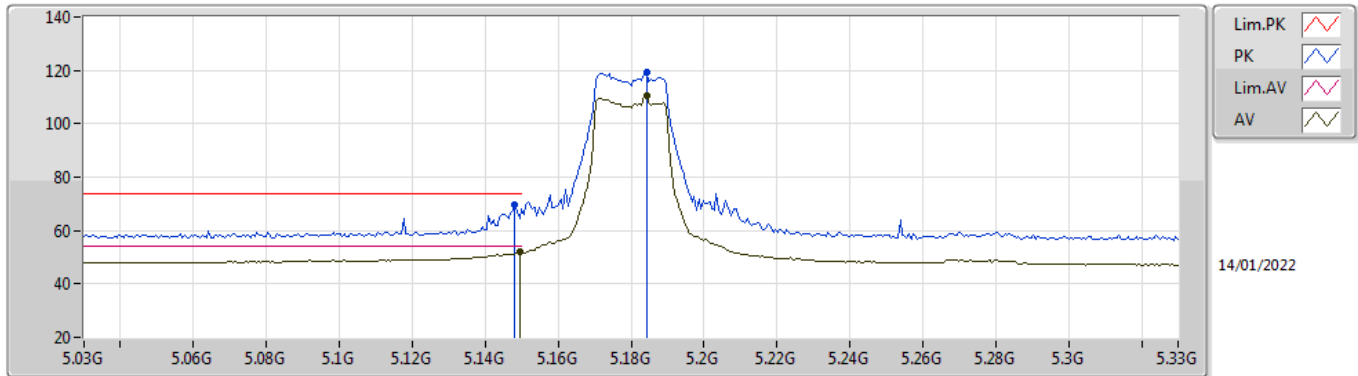

802.11ax HEW20-BF_Nss1,(MCS0)_2TX

5180MHz_TX

Type	Freq (Hz)	Level (dBuV/m)	Limit (dBuV/m)	Margin (dB)	Factor (dB)	Dist (m)	Condition	Azimuth (°)	Height (m)	Comment	Raw (dBuV)	AF (dB)	CL (dB)	PA (dB)
AV	5.1494G	51.90	54.00	-2.10	4.01	3	Vertical	331	1.95	-	47.89	31.90	6.87	34.76
AV	5.1842G	110.69	Inf	-Inf	3.88	3	Vertical	331	1.95	-	106.81	31.76	6.88	34.76
PK	5.1482G	69.75	74.00	-4.25	4.01	3	Vertical	331	1.95	-	65.74	31.90	6.87	34.76
PK	5.1842G	119.16	Inf	-Inf	3.88	3	Vertical	331	1.95	-	115.28	31.76	6.88	34.76