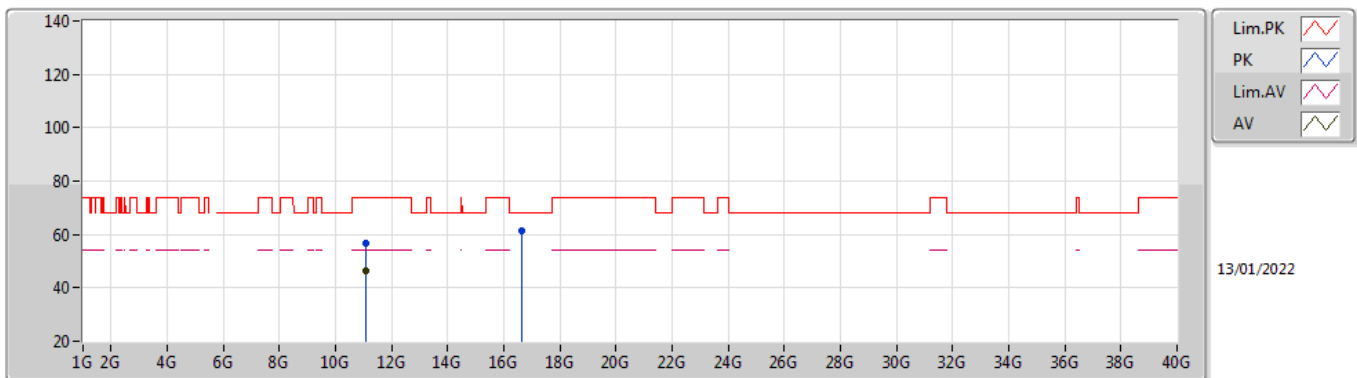

**802.11ax HEW40_Nss1,(MCS0)_2TX
5550MHz_TX**

Type	Freq (Hz)	Level (dBuV/m)	Limit (dBuV/m)	Margin (dB)	Factor (dB)	Dist (m)	Condition	Azimuth (°)	Height (m)	Comment	Raw (dBuV)	AF (dB)	CL (dB)	PA (dB)
AV	11.10001G	46.51	54.00	-7.49	14.52	3	Horizontal	46	1.31	-	31.99	40.00	9.23	34.71
PK	11.1G	56.47	74.00	-17.53	14.52	3	Horizontal	46	1.31	-	41.95	40.00	9.23	34.71
PK	16.64996G	61.19	68.20	-7.01	17.06	3	Horizontal	323	1.50	-	44.13	38.95	12.75	34.64