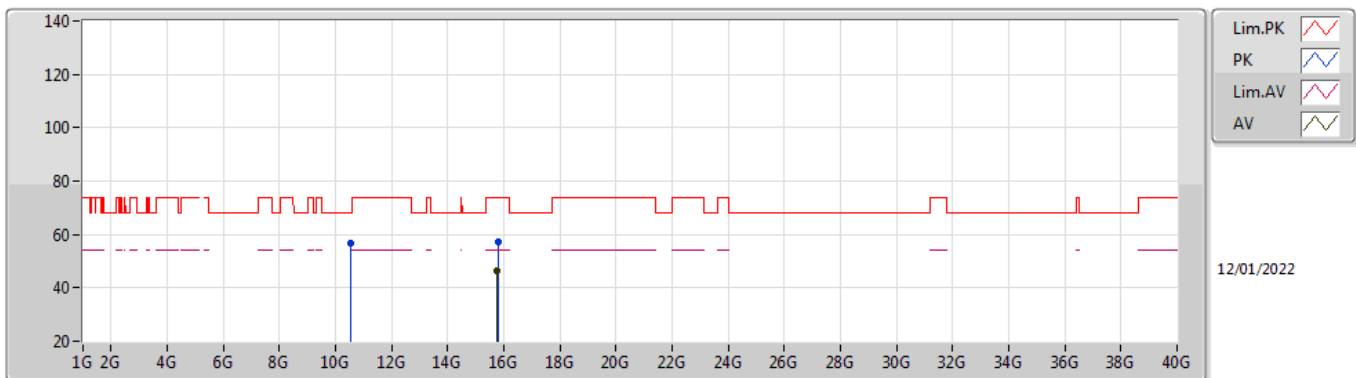

**802.11ax HEW20_Nss1,(MCS0)_2TX
5260MHz_TX**

Type	Freq (Hz)	Level (dBuV/m)	Limit (dBuV/m)	Margin (dB)	Factor (dB)	Dist (m)	Condition	Azimuth (°)	Height (m)	Comment	Raw (dBuV)	AF (dB)	CL (dB)	PA (dB)
AV	15.77762G	46.26	54.00	-7.74	14.90	3	Horizontal	165	1.50	-	31.36	37.62	12.34	35.06
PK	10.52238G	56.77	68.20	-11.43	14.13	3	Horizontal	357	1.46	-	42.64	39.98	9.04	34.89
PK	15.77971G	57.37	74.00	-16.63	14.90	3	Horizontal	165	1.50	-	42.47	37.62	12.34	35.06