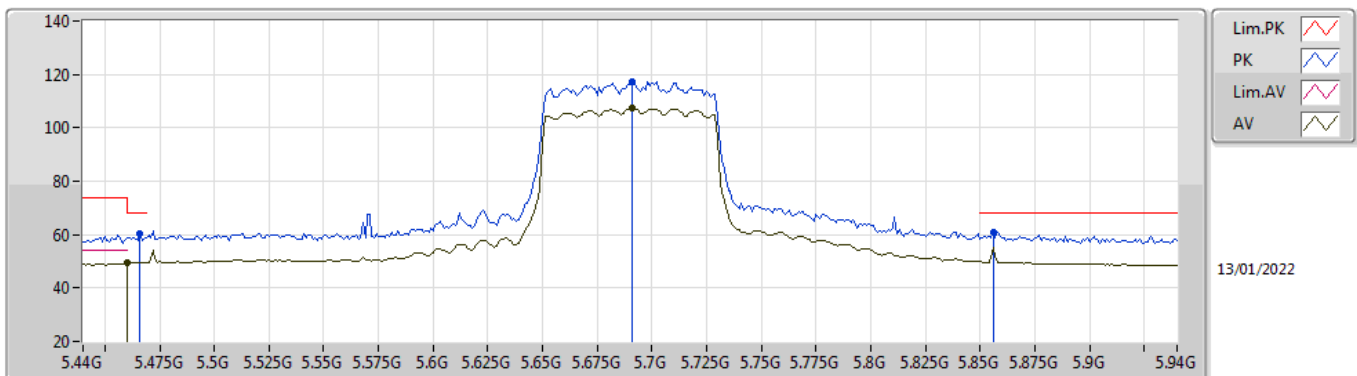

802.11ax HEW80_Nss1,(MCS0)_2TX
5690MHz Straddle 5.47-5.725GHz_TX

Type	Freq (Hz)	Level (dBuV/m)	Limit (dBuV/m)	Margin (dB)	Factor (dB)	Dist (m)	Condition	Azimuth (°)	Height (m)	Comment	Raw (dBuV)	AF (dB)	CL (dB)	PA (dB)
AV	5.46G	49.42	54.00	-4.58	3.93	3	Horizontal	0	1.77	-	45.49	31.62	7.08	34.77
AV	5.691G	107.45	Inf	-Inf	3.96	3	Horizontal	0	1.77	-	103.49	31.78	6.95	34.77
PK	5.466G	60.23	68.20	-7.97	3.94	3	Horizontal	0	1.77	-	56.29	31.63	7.08	34.77
PK	5.691G	117.19	Inf	-Inf	3.96	3	Horizontal	0	1.77	-	113.23	31.78	6.95	34.77
PK	5.856G	61.09	68.20	-7.11	4.60	3	Horizontal	0	1.77	-	56.49	32.21	7.16	34.77