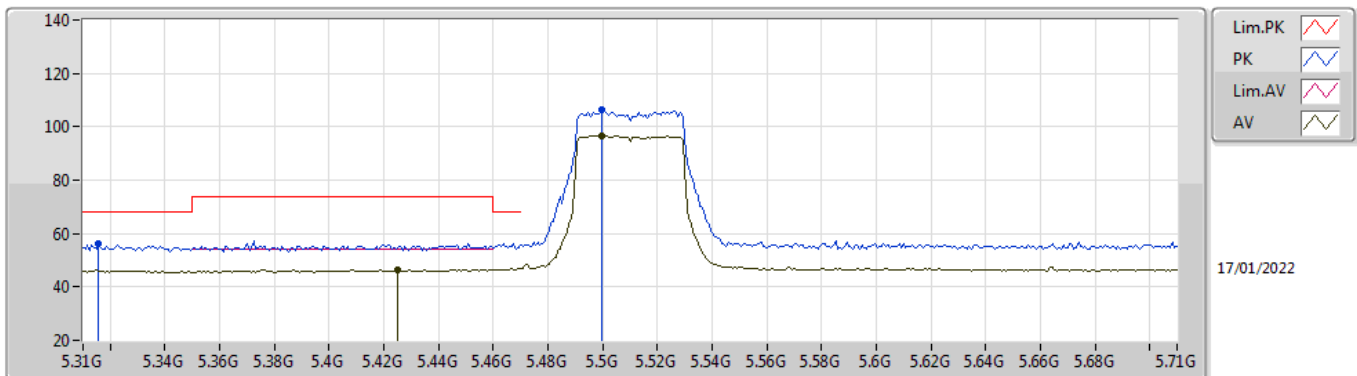

802.11ax HEW40-BF_Nss1,(MCS0)_2TX

5510MHz_TX

Type	Freq (Hz)	Level (dBuV/m)	Limit (dBuV/m)	Margin (dB)	Factor (dB)	Dist (m)	Condition	Azimuth (°)	Height (m)	Comment	Raw (dBuV)	AF (dB)	CL (dB)	PA (dB)
AV	5.4252G	46.47	54.00	-7.53	3.83	3	Horizontal	348	1.75	-	42.64	31.50	7.10	34.77
AV	5.4996G	96.74	Inf	-Inf	3.99	3	Horizontal	348	1.75	-	92.75	31.70	7.06	34.77
PK	5.3156G	56.30	68.20	-11.90	3.59	3	Horizontal	348	1.75	-	52.71	31.34	7.02	34.77
PK	5.4996G	106.15	Inf	-Inf	3.99	3	Horizontal	348	1.75	-	102.16	31.70	7.06	34.77