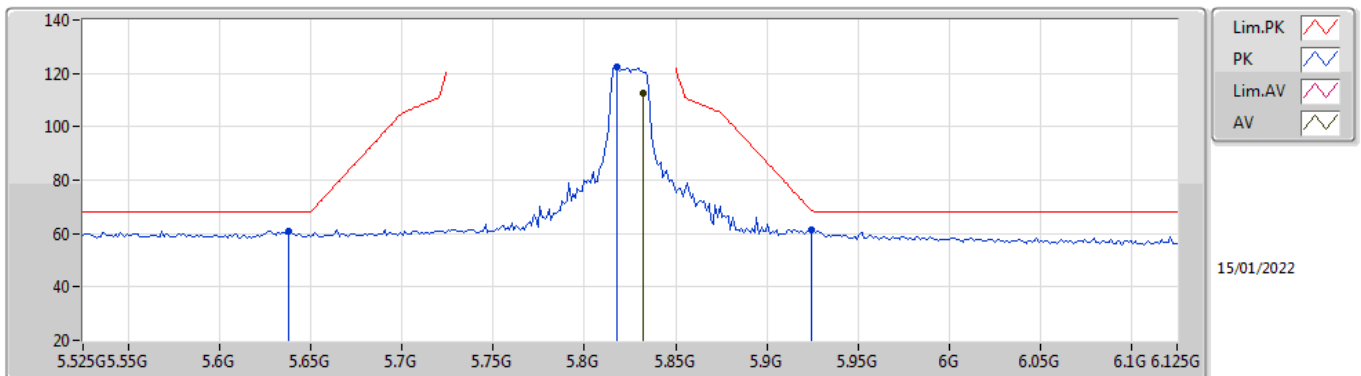

802.11ax HEW20-BF_Nss1,(MCS0)_2TX

5825MHz_TX

Type	Freq (Hz)	Level (dBuV/m)	Limit (dBuV/m)	Margin (dB)	Factor (dB)	Dist (m)	Condition	Azimuth (°)	Height (m)	Comment	Raw (dBuV)	AF (dB)	CL (dB)	PA (dB)
AV	5.8322G	112.43	Inf	-Inf	4.44	3	Horizontal	360	1.64	-	107.99	32.16	7.05	34.77
PK	5.6378G	60.87	68.20	-7.33	3.90	3	Horizontal	360	1.64	-	56.97	31.70	6.97	34.77
PK	5.8178G	122.26	Inf	-Inf	4.36	3	Horizontal	360	1.64	-	117.90	32.14	6.99	34.77
PK	5.9246G	61.34	68.50	-7.16	5.04	3	Horizontal	360	1.64	-	56.30	32.35	7.46	34.77