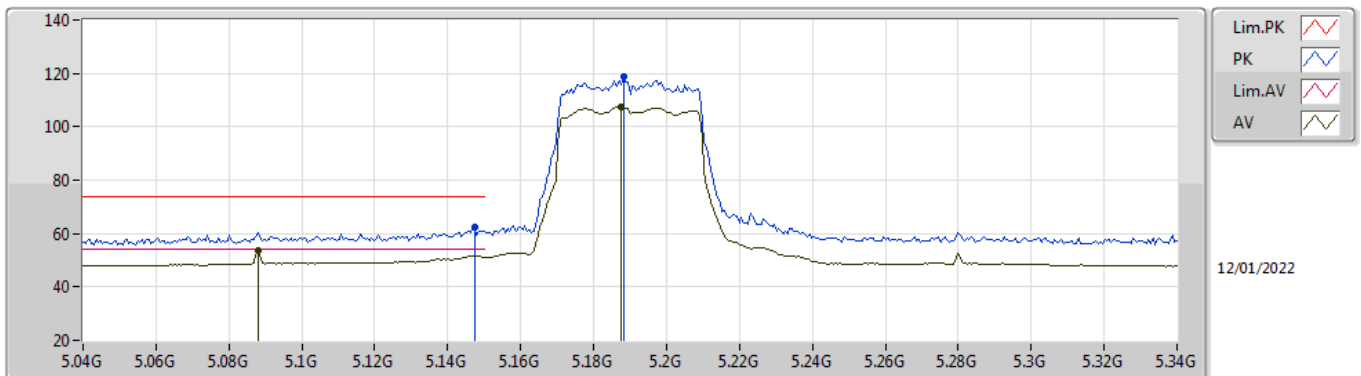

802.11ax HEW40_Nss1,(MCS0)_2TX

5190MHz_TX

Type	Freq (Hz)	Level (dBuV/m)	Limit (dBuV/m)	Margin (dB)	Factor (dB)	Dist (m)	Condition	Azimuth (°)	Height (m)	Comment	Raw (dBuV)	AF (dB)	CL (dB)	PA (dB)
AV	5.088G	53.43	54.00	-0.57	3.94	3	Horizontal	11	1.77	-	49.49	31.85	6.85	34.76
AV	5.1876G	107.49	Inf	-Inf	3.88	3	Horizontal	11	1.77	-	103.61	31.75	6.89	34.76
PK	5.1474G	62.24	74.00	-11.76	4.01	3	Horizontal	11	1.77	-	58.23	31.90	6.87	34.76
PK	5.1882G	118.90	Inf	-Inf	3.88	3	Horizontal	11	1.77	-	115.02	31.75	6.89	34.76