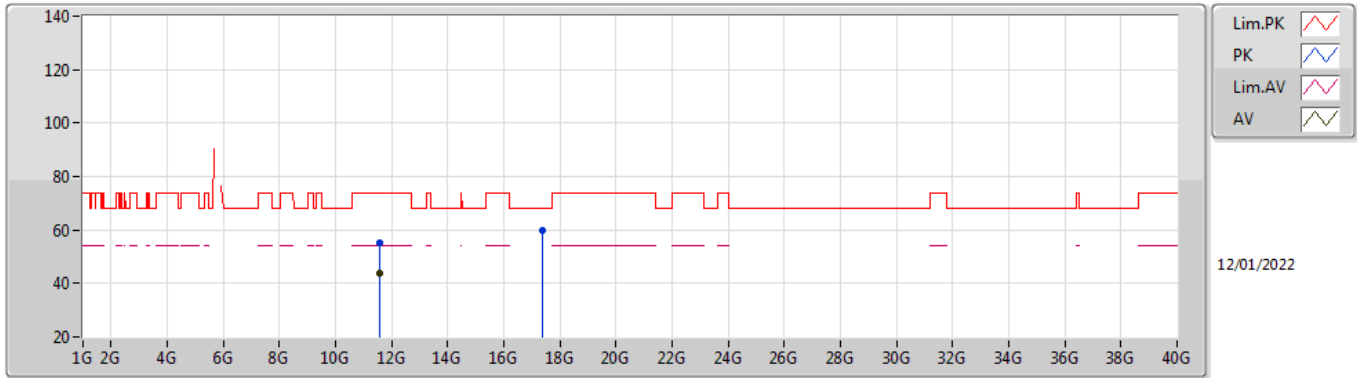

**802.11ax HEW20_Nss1,(MCS0)_2TX
5785MHz_TX**

Type	Freq (Hz)	Level (dBuV/m)	Limit (dBuV/m)	Margin (dB)	Factor (dB)	Dist (m)	Condition	Azimuth (°)	Height (m)	Comment	Raw (dBuV)	AF (dB)	CL (dB)	PA (dB)
AV	11.57196G	44.01	54.00	-9.99	14.66	3	Vertical	360	1.52	-	29.35	39.90	9.39	34.63
PK	11.5724G	55.39	74.00	-18.61	14.66	3	Vertical	360	1.52	-	40.73	39.90	9.39	34.63
PK	17.35276G	59.64	68.20	-8.56	18.81	3	Vertical	306	2.91	-	40.83	40.27	12.95	34.41