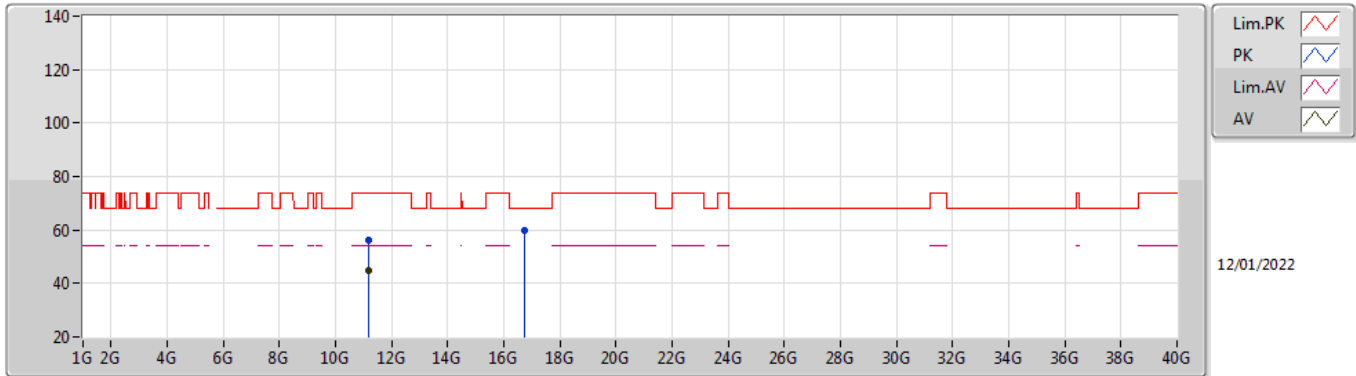

802.11a_Nss1,(6Mbps)_2TX
5580MHz_TX

Type	Freq (Hz)	Level (dBuV/m)	Limit (dBuV/m)	Margin (dB)	Factor (dB)	Dist (m)	Condition	Azimuth (°)	Height (m)	Comment	Raw (dBuV)	AF (dB)	CL (dB)	PA (dB)
AV	11.16055G	45.03	54.00	-8.97	14.31	3	Vertical	20	1.39	-	30.72	39.76	9.25	34.70
PK	11.16012G	56.39	74.00	-17.61	14.31	3	Vertical	20	1.39	-	42.08	39.76	9.25	34.70
PK	16.73816G	59.59	68.20	-8.61	17.72	3	Vertical	200	1.59	-	41.87	39.41	12.77	34.46