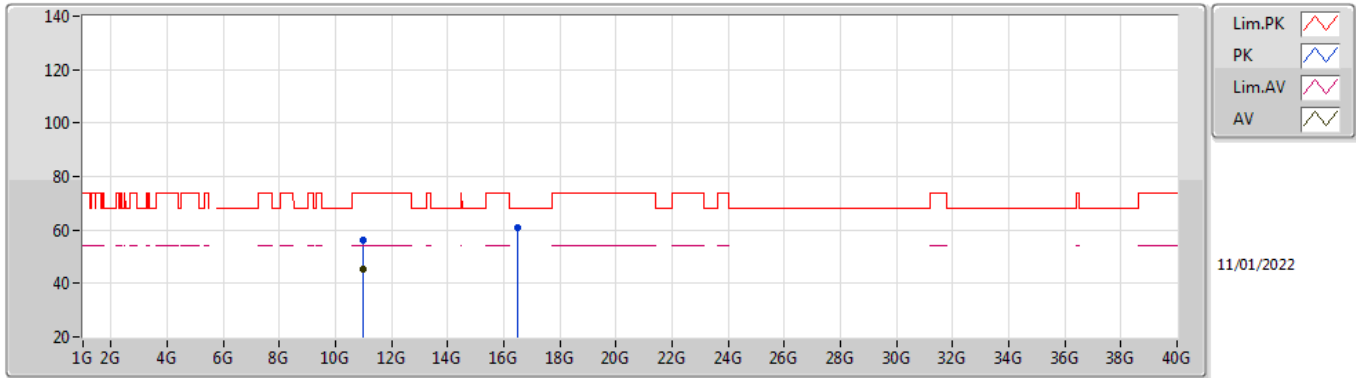

802.11a_Nss1,(6Mbps)_2TX
5500MHz_TX

Type	Freq (Hz)	Level (dBuV/m)	Limit (dBuV/m)	Margin (dB)	Factor (dB)	Dist (m)	Condition	Azimuth (°)	Height (m)	Comment	Raw (dBuV)	AF (dB)	CL (dB)	PA (dB)
AV	10.99994G	45.46	54.00	-8.54	14.66	3	Vertical	300	1.30	-	30.80	40.20	9.20	34.74
PK	10.99901G	56.29	74.00	-17.71	14.66	3	Vertical	300	1.30	-	41.63	40.20	9.20	34.74
PK	16.50071G	60.62	68.20	-7.58	16.77	3	Vertical	205	1.33	-	43.85	39.00	12.71	34.94