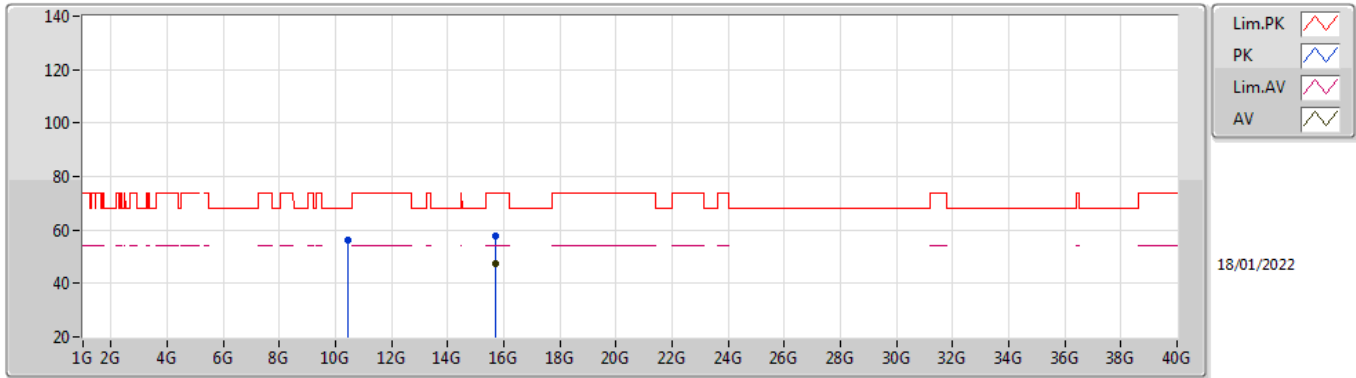

**802.11ax HEW40-BF_Nss1,(MCS0)_2TX
5230MHz_TX**

Type	Freq (Hz)	Level (dBuV/m)	Limit (dBuV/m)	Margin (dB)	Factor (dB)	Dist (m)	Condition	Azimuth (°)	Height (m)	Comment	Raw (dBuV)	AF (dB)	CL (dB)	PA (dB)
AV	15.68944G	47.49	54.00	-6.51	14.97	3	Vertical	126	1.50	-	32.52	37.73	12.25	35.01
PK	10.45986G	56.15	68.20	-12.05	13.96	3	Vertical	111	1.50	-	42.19	39.88	9.02	34.94
PK	15.69084G	57.96	74.00	-16.04	14.97	3	Vertical	126	1.50	-	42.99	37.73	12.25	35.01