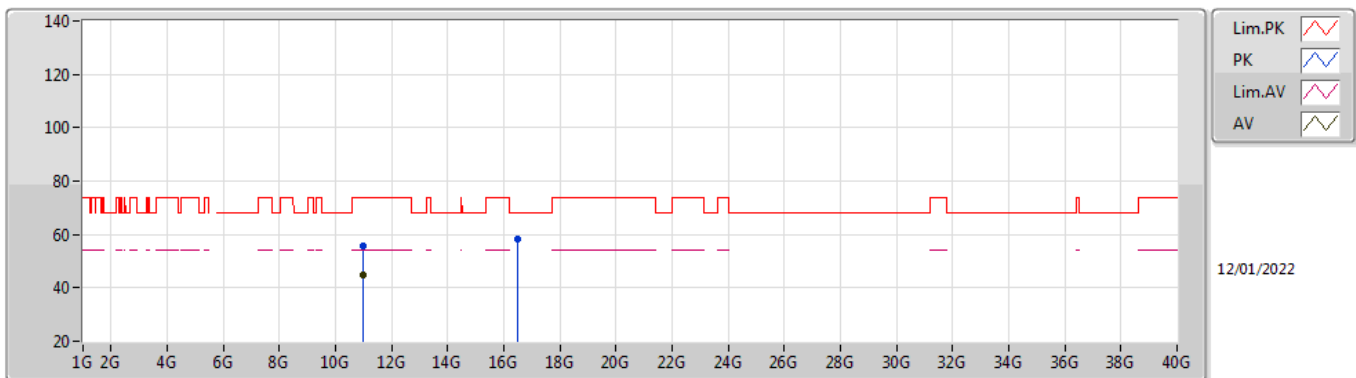

**802.11ax HEW20_Nss1,(MCS0)_2TX
5500MHz_TX**

Type	Freq (Hz)	Level (dBuV/m)	Limit (dBuV/m)	Margin (dB)	Factor (dB)	Dist (m)	Condition	Azimuth (°)	Height (m)	Comment	Raw (dBuV)	AF (dB)	CL (dB)	PA (dB)
AV	10.9999G	44.79	54.00	-9.21	14.66	3	Horizontal	50	1.48	-	30.13	40.20	9.20	34.74
PK	11.0001G	55.71	74.00	-18.29	14.66	3	Horizontal	50	1.48	-	41.05	40.20	9.20	34.74
PK	16.49875G	58.13	68.20	-10.07	16.75	3	Horizontal	210	1.50	-	41.38	38.99	12.70	34.94