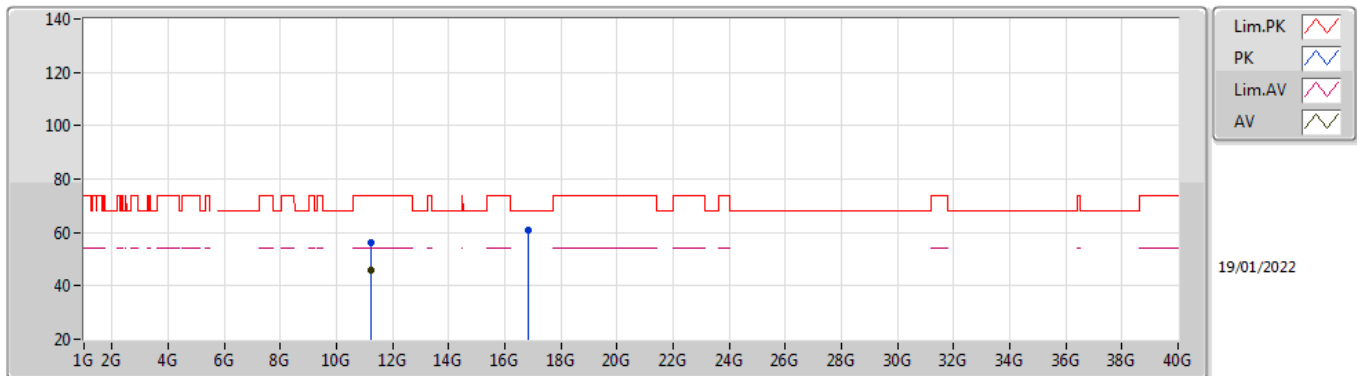

802.11ax HEW80-BF_Nss1,(MCS0)_2TX
5610MHz_TX

Type	Freq (Hz)	Level (dBuV/m)	Limit (dBuV/m)	Margin (dB)	Factor (dB)	Dist (m)	Condition	Azimuth (°)	Height (m)	Comment	Raw (dBuV)	AF (dB)	CL (dB)	PA (dB)
AV	11.22008G	45.82	54.00	-8.18	14.19	3	Horizontal	54	1.50	-	31.63	39.60	9.27	34.68
PK	11.22192G	56.26	74.00	-17.74	14.19	3	Horizontal	54	1.50	-	42.07	39.60	9.27	34.68
PK	16.82926G	60.96	68.20	-7.24	18.42	3	Horizontal	76	1.50	-	42.54	39.90	12.80	34.28