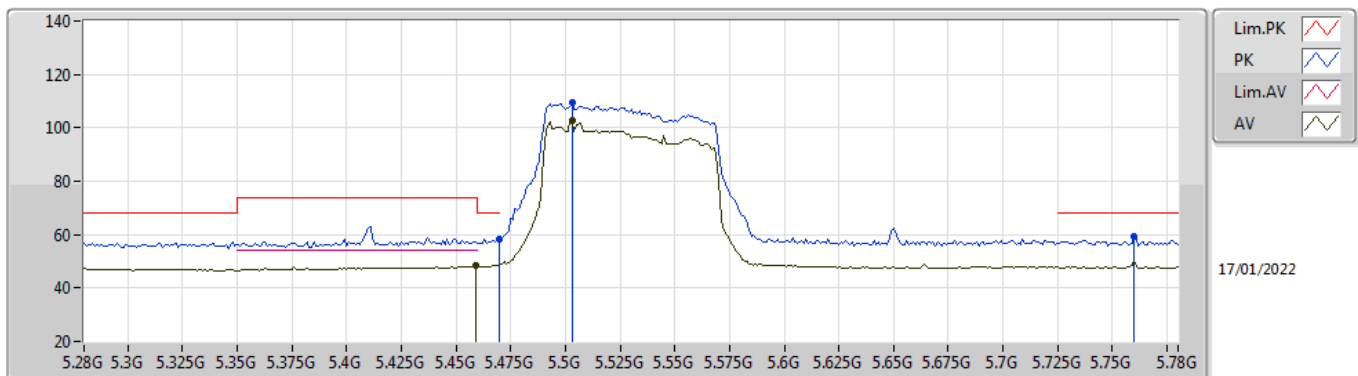

802.11ax HEW80-BF_Nss1,(MCS0)_2TX

5530MHz_TX

Type	Freq (Hz)	Level (dBuV/m)	Limit (dBuV/m)	Margin (dB)	Factor (dB)	Dist (m)	Condition	Azimuth (°)	Height (m)	Comment	Raw (dBuV)	AF (dB)	CL (dB)	PA (dB)
AV	5.459G	48.21	54.00	-5.79	3.93	3	Horizontal	0	1.60	-	44.28	31.62	7.08	34.77
AV	5.503G	102.97	Inf	-Inf	3.98	3	Horizontal	0	1.60	-	98.99	31.70	7.05	34.77
PK	5.47G	58.18	68.20	-10.02	3.94	3	Horizontal	0	1.60	-	54.24	31.64	7.07	34.77
PK	5.503G	109.68	Inf	-Inf	3.98	3	Horizontal	0	1.60	-	105.70	31.70	7.05	34.77
PK	5.76G	59.28	68.20	-8.92	4.18	3	Horizontal	0	1.60	-	55.10	32.02	6.93	34.77