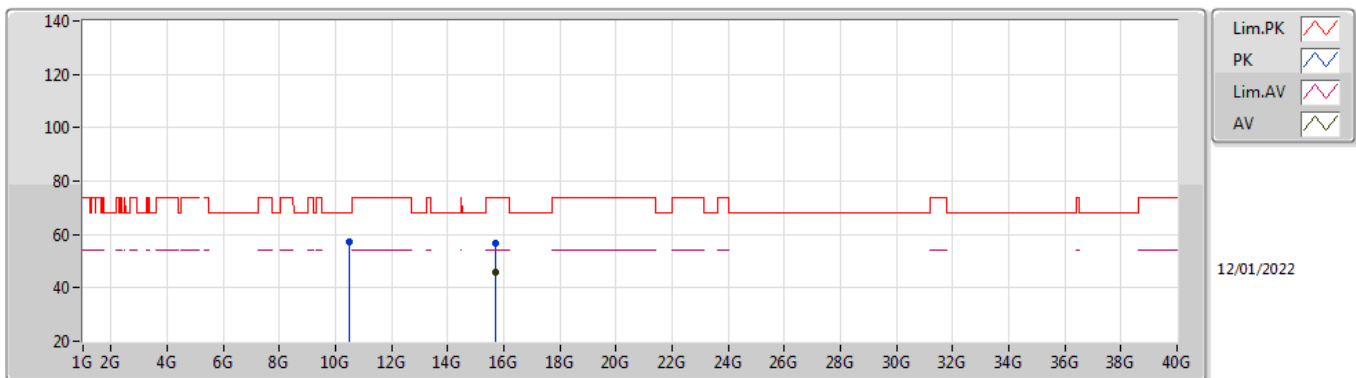

**802.11ax HEW20_Nss1,(MCS0)_2TX
5240MHz_TX**

Type	Freq (Hz)	Level (dBuV/m)	Limit (dBuV/m)	Margin (dB)	Factor (dB)	Dist (m)	Condition	Azimuth (°)	Height (m)	Comment	Raw (dBuV)	AF (dB)	CL (dB)	PA (dB)
AV	15.71773G	45.90	54.00	-8.10	14.93	3	Horizontal	296	1.32	-	30.97	37.68	12.28	35.03
PK	10.47984G	57.21	68.20	-10.99	14.05	3	Horizontal	23	1.50	-	43.16	39.94	9.03	34.92
PK	15.71799G	56.60	74.00	-17.40	14.93	3	Horizontal	296	1.32	-	41.67	37.68	12.28	35.03