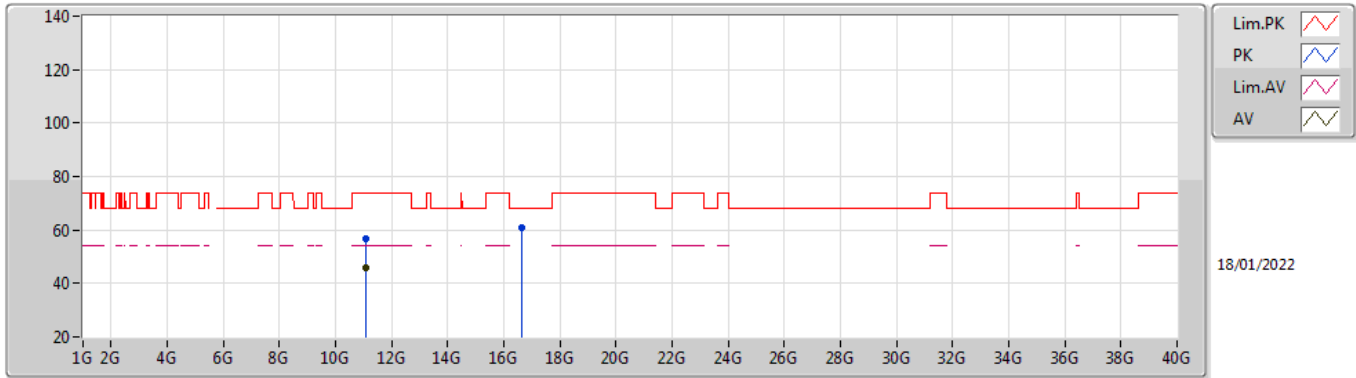

**802.11ax HEW40-BF_Nss1,(MCS0)_2TX
5550MHz_TX**

Type	Freq (Hz)	Level (dBuV/m)	Limit (dBuV/m)	Margin (dB)	Factor (dB)	Dist (m)	Condition	Azimuth (°)	Height (m)	Comment	Raw (dBuV)	AF (dB)	CL (dB)	PA (dB)
AV	11.09881G	46.02	54.00	-7.98	14.52	3	Vertical	248	1.50	-	31.50	40.00	9.23	34.71
PK	11.10094G	56.81	74.00	-17.19	14.52	3	Vertical	248	1.50	-	42.29	40.00	9.23	34.71
PK	16.64937G	60.82	68.20	-7.38	17.06	3	Vertical	98	2.24	-	43.76	38.95	12.75	34.64