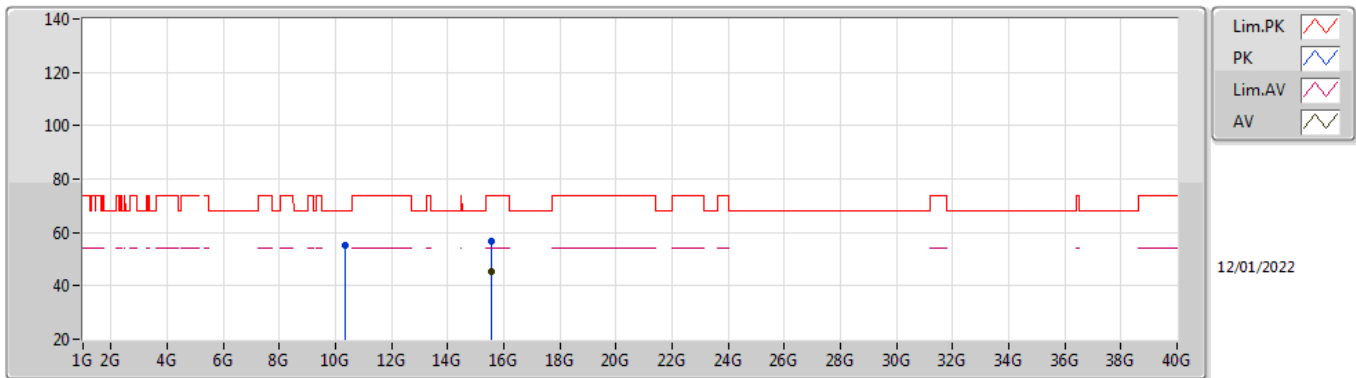

802.11ax HEW20_Nss1,(MCS0)_2TX
5180MHz_TX

Type	Freq (Hz)	Level (dBuV/m)	Limit (dBuV/m)	Margin (dB)	Factor (dB)	Dist (m)	Condition	Azimuth (°)	Height (m)	Comment	Raw (dBuV)	AF (dB)	CL (dB)	PA (dB)
AV	15.53757G	45.59	54.00	-8.41	15.43	3	Horizontal	308	2.54	-	30.16	38.25	12.10	34.92
PK	10.35796G	55.03	68.20	-13.17	13.53	3	Horizontal	28	1.43	-	41.50	39.57	8.99	35.03
PK	15.53762G	56.59	74.00	-17.41	15.43	3	Horizontal	308	2.54	-	41.16	38.25	12.10	34.92