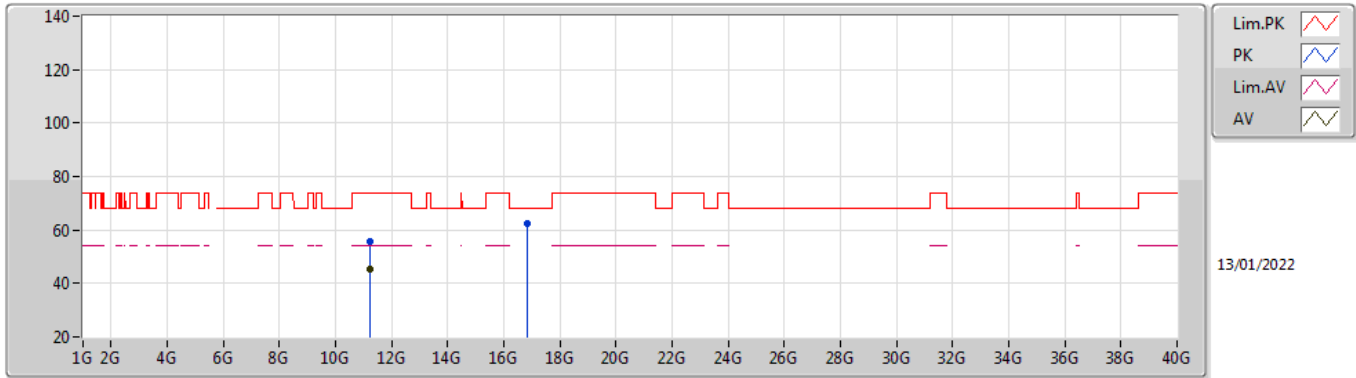

**802.11ax HEW80_Nss1,(MCS0)_2TX
5610MHz_TX**

Type	Freq (Hz)	Level (dBuV/m)	Limit (dBuV/m)	Margin (dB)	Factor (dB)	Dist (m)	Condition	Azimuth (°)	Height (m)	Comment	Raw (dBuV)	AF (dB)	CL (dB)	PA (dB)
AV	11.21993G	45.18	54.00	-8.82	14.19	3	Vertical	13	1.05	-	30.99	39.60	9.27	34.68
PK	11.21989G	55.74	74.00	-18.26	14.19	3	Vertical	13	1.05	-	41.55	39.60	9.27	34.68
PK	16.83166G	62.61	68.20	-5.59	18.42	3	Vertical	280	1.50	-	44.19	39.90	12.80	34.28