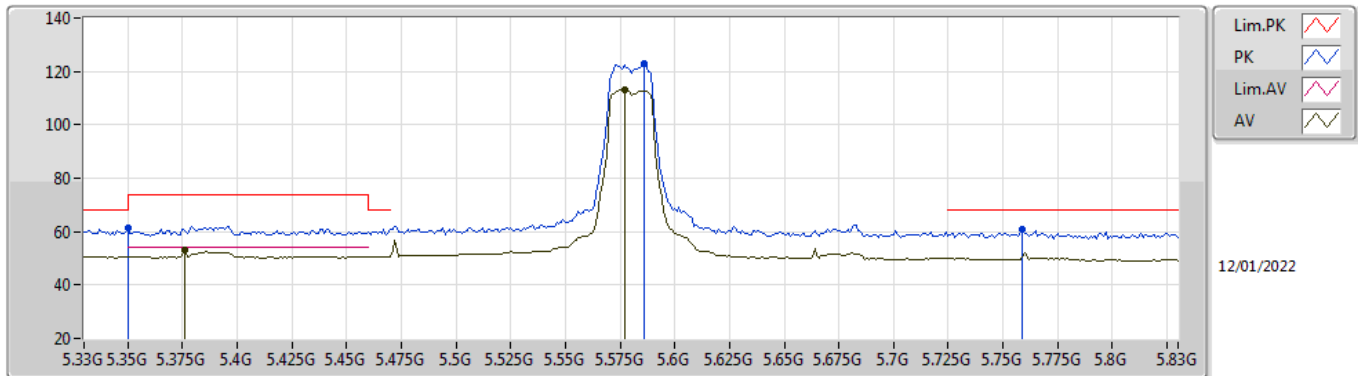

802.11ax HEW20_Nss1,(MCS0)_2TX

5580MHz_TX

Type	Freq (Hz)	Level (dBuV/m)	Limit (dBuV/m)	Margin (dB)	Factor (dB)	Dist (m)	Condition	Azimuth (°)	Height (m)	Comment	Raw (dBuV)	AF (dB)	CL (dB)	PA (dB)
AV	5.376G	53.20	54.00	-0.80	3.62	3	Horizontal	353	1.72	-	49.58	31.30	7.09	34.77
AV	5.577G	113.20	Inf	-Inf	3.93	3	Horizontal	353	1.72	-	109.27	31.70	7.00	34.77
PK	5.35G	61.21	68.20	-6.99	3.49	3	Horizontal	353	1.72	-	57.72	31.20	7.06	34.77
PK	5.586G	123.06	Inf	-Inf	3.93	3	Horizontal	353	1.72	-	119.13	31.70	7.00	34.77
PK	5.759G	60.63	68.20	-7.57	4.18	3	Horizontal	353	1.72	-	56.45	32.02	6.93	34.77