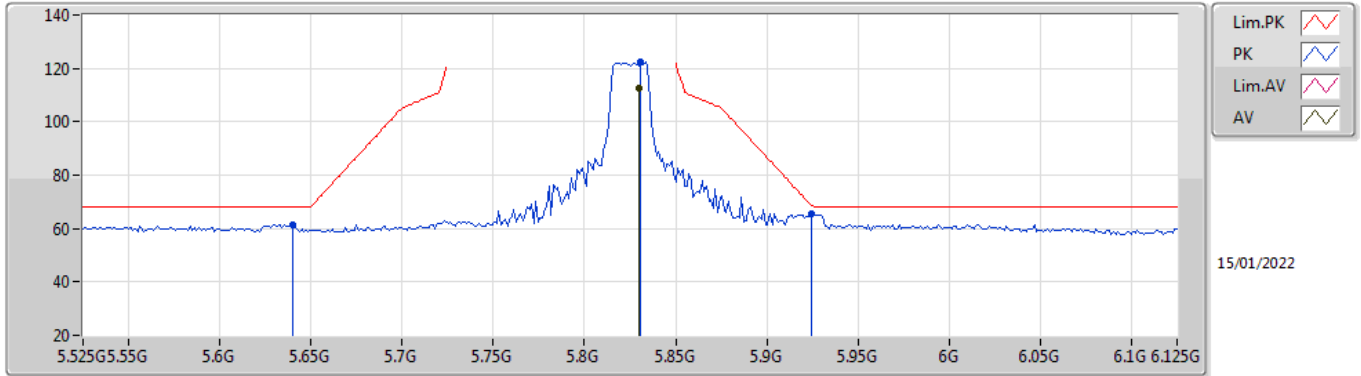

802.11ax HEW20-BF_Nss1,(MCS0)_2TX

5825MHz_TX

Type	Freq (Hz)	Level (dBuV/m)	Limit (dBuV/m)	Margin (dB)	Factor (dB)	Dist (m)	Condition	Azimuth (°)	Height (m)	Comment	Raw (dBuV)	AF (dB)	CL (dB)	PA (dB)
AV	5.8298G	112.69	Inf	-Inf	4.43	3	Vertical	343	1.72	-	108.26	32.16	7.04	34.77
PK	5.6402G	61.35	68.20	-6.85	3.90	3	Vertical	343	1.72	-	57.45	31.70	6.97	34.77
PK	5.831G	122.52	Inf	-Inf	4.44	3	Vertical	343	1.72	-	118.08	32.16	7.05	34.77
PK	5.9246G	65.62	68.50	-2.88	5.04	3	Vertical	343	1.72	-	60.58	32.35	7.46	34.77