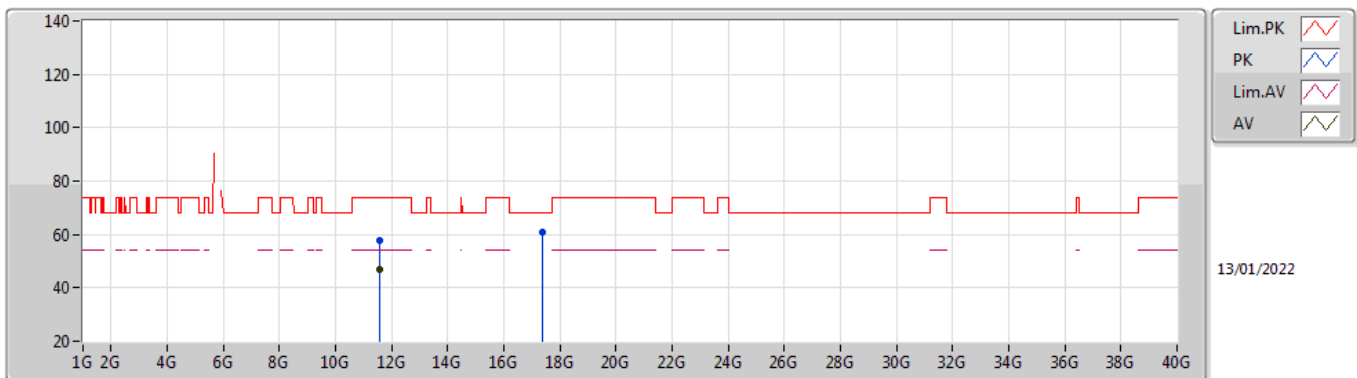

**802.11ax HEW40_Nss1,(MCS0)_2TX
5795MHz_TX**

Type	Freq (Hz)	Level (dBuV/m)	Limit (dBuV/m)	Margin (dB)	Factor (dB)	Dist (m)	Condition	Azimuth (°)	Height (m)	Comment	Raw (dBuV)	AF (dB)	CL (dB)	PA (dB)
AV	11.58991G	46.88	54.00	-7.12	14.65	3	Horizontal	358	1.44	-	32.23	39.90	9.39	34.64
PK	11.58987G	57.61	74.00	-16.39	14.65	3	Horizontal	358	1.44	-	42.96	39.90	9.39	34.64
PK	17.38457G	61.12	68.20	-7.08	19.06	3	Horizontal	318	2.24	-	42.06	40.56	12.96	34.46