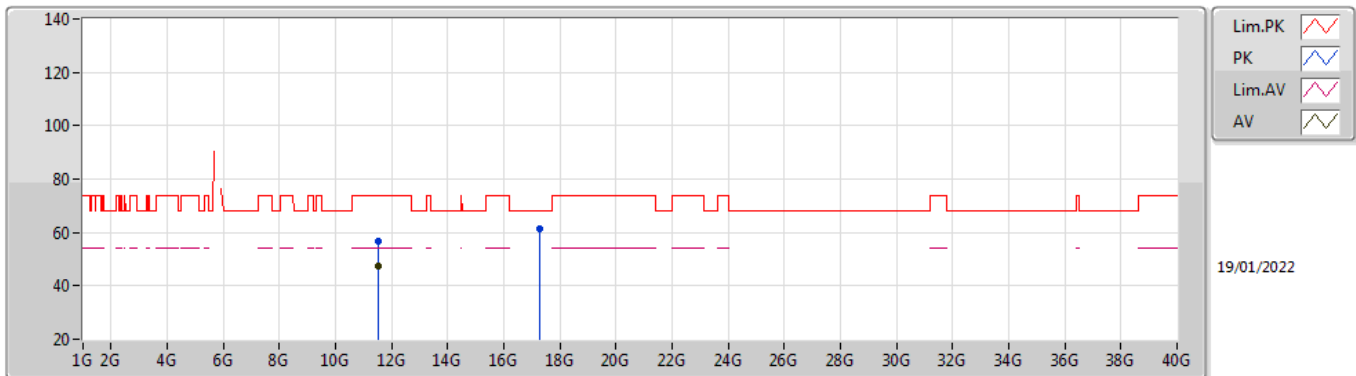

**802.11ax HEW40-BF_Nss1,(MCS0)_2TX
5755MHz_TX**

Type	Freq (Hz)	Level (dBuV/m)	Limit (dBuV/m)	Margin (dB)	Factor (dB)	Dist (m)	Condition	Azimuth (°)	Height (m)	Comment	Raw (dBuV)	AF (dB)	CL (dB)	PA (dB)
AV	11.51006G	47.18	54.00	-6.82	14.66	3	Horizontal	52	1.57	-	32.52	39.90	9.37	34.61
PK	11.51388G	56.53	74.00	-17.47	14.66	3	Horizontal	52	1.57	-	41.87	39.90	9.37	34.61
PK	17.26379G	61.40	68.20	-6.80	18.44	3	Horizontal	290	1.50	-	42.96	39.80	12.93	34.29