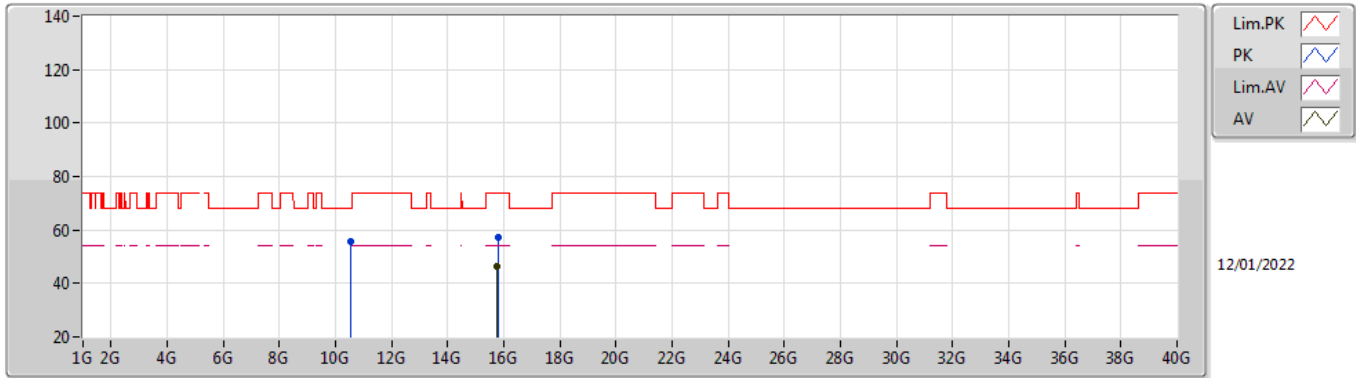

**802.11ax HEW20_Nss1,(MCS0)_2TX
5260MHz_TX**

Type	Freq (Hz)	Level (dBuV/m)	Limit (dBuV/m)	Margin (dB)	Factor (dB)	Dist (m)	Condition	Azimuth (°)	Height (m)	Comment	Raw (dBuV)	AF (dB)	CL (dB)	PA (dB)
AV	15.77771G	46.22	54.00	-7.78	14.90	3	Vertical	114	1.55	-	31.32	37.62	12.34	35.06
PK	10.5185G	55.59	68.20	-12.61	14.13	3	Vertical	321	1.45	-	41.46	39.98	9.04	34.89
PK	15.77873G	57.03	74.00	-16.97	14.90	3	Vertical	114	1.55	-	42.13	37.62	12.34	35.06