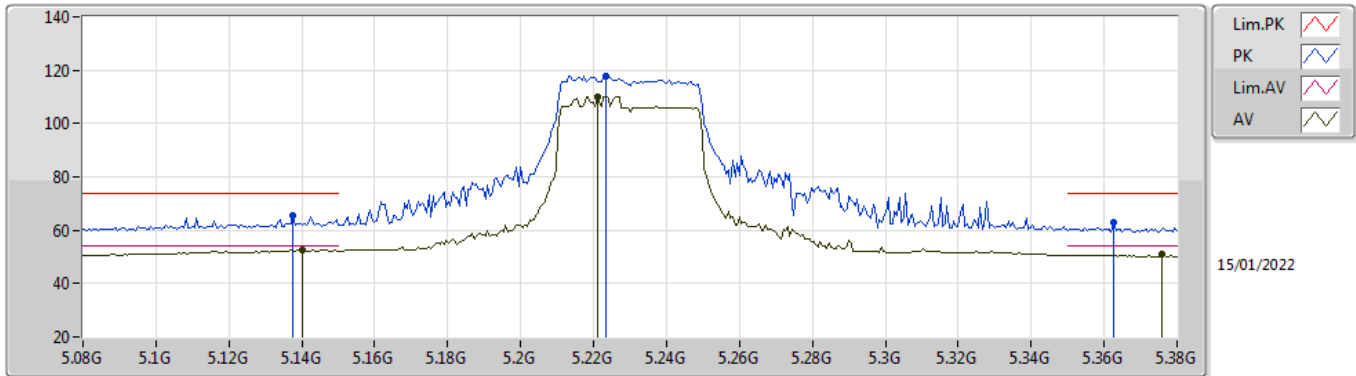

802.11ax HEW40-BF_Nss1,(MCS0)_2TX

5230MHz_TX

Type	Freq (Hz)	Level (dBuV/m)	Limit (dBuV/m)	Margin (dB)	Factor (dB)	Dist (m)	Condition	Azimuth (°)	Height (m)	Comment	Raw (dBuV)	AF (dB)	CL (dB)	PA (dB)
AV	5.14G	52.55	54.00	-1.45	4.01	3	Vertical	333	1.81	-	48.54	31.90	6.87	34.76
AV	5.221G	110.09	Inf	-Inf	3.77	3	Vertical	333	1.81	-	106.32	31.62	6.91	34.76
AV	5.3758G	50.99	54.00	-3.01	3.62	3	Vertical	333	1.81	-	47.37	31.30	7.09	34.77
PK	5.1376G	65.34	74.00	-8.66	4.01	3	Vertical	333	1.81	-	61.33	31.90	6.87	34.76
PK	5.2234G	117.95	Inf	-Inf	3.77	3	Vertical	333	1.81	-	114.18	31.61	6.92	34.76
PK	5.3626G	62.73	74.00	-11.27	3.56	3	Vertical	333	1.81	-	59.17	31.25	7.08	34.77