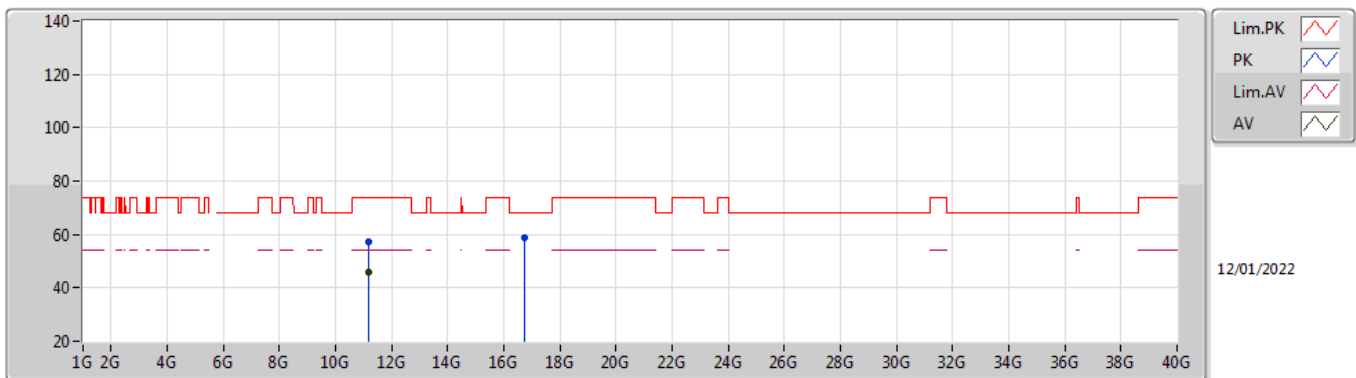

802.11ax HEW20_Nss1,(MCS0)_2TX
5580MHz_TX

Type	Freq (Hz)	Level (dBuV/m)	Limit (dBuV/m)	Margin (dB)	Factor (dB)	Dist (m)	Condition	Azimuth (°)	Height (m)	Comment	Raw (dBuV)	AF (dB)	CL (dB)	PA (dB)
AV	11.16021G	46.04	54.00	-7.96	14.31	3	Horizontal	2	1.49	-	31.73	39.76	9.25	34.70
PK	11.1609G	57.44	74.00	-16.56	14.31	3	Horizontal	2	1.49	-	43.13	39.76	9.25	34.70
PK	16.74066G	58.67	68.20	-9.53	17.74	3	Horizontal	120	1.50	-	40.93	39.43	12.77	34.46