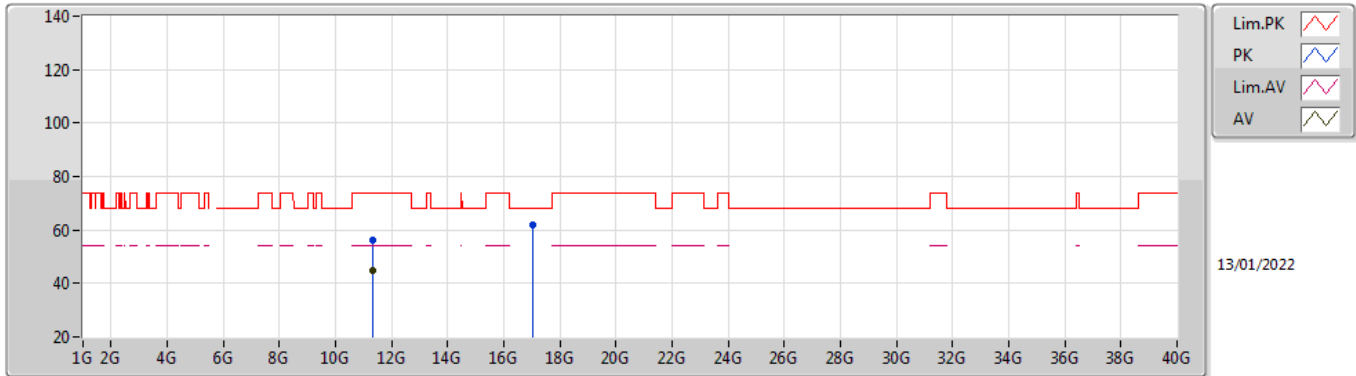

**802.11ax HEW40_Nss1,(MCS0)_2TX
5670MHz_TX**

Type	Freq (Hz)	Level (dBuV/m)	Limit (dBuV/m)	Margin (dB)	Factor (dB)	Dist (m)	Condition	Azimuth (°)	Height (m)	Comment	Raw (dBuV)	AF (dB)	CL (dB)	PA (dB)
AV	11.3398G	45.01	54.00	-8.99	14.38	3	Vertical	24	1.56	-	30.63	39.72	9.31	34.65
PK	11.33994G	56.12	74.00	-17.88	14.38	3	Vertical	24	1.56	-	41.74	39.72	9.31	34.65
PK	17.00958G	61.73	68.20	-6.47	18.51	3	Vertical	186	1.50	-	43.22	39.61	12.85	33.95