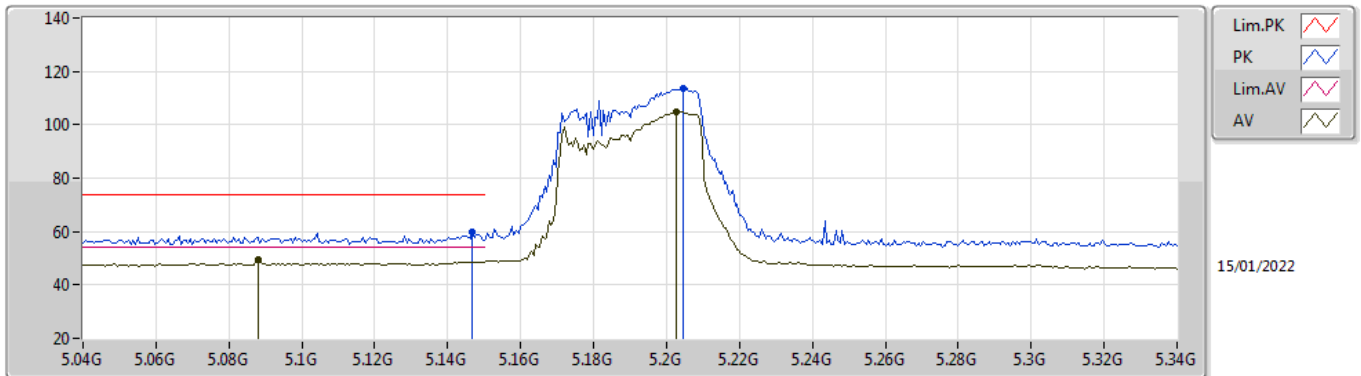

802.11ax HEW40-BF_Nss1,(MCS0)_2TX

5190MHz_TX

Type	Freq (Hz)	Level (dBuV/m)	Limit (dBuV/m)	Margin (dB)	Factor (dB)	Dist (m)	Condition	Azimuth (°)	Height (m)	Comment	Raw (dBuV)	AF (dB)	CL (dB)	PA (dB)
AV	5.088G	49.53	54.00	-4.47	3.94	3	Horizontal	360	1.77	-	45.59	31.85	6.85	34.76
AV	5.2026G	104.68	Inf	-Inf	3.82	3	Horizontal	360	1.77	-	100.86	31.69	6.89	34.76
PK	5.1468G	59.57	74.00	-14.43	4.01	3	Horizontal	360	1.77	-	55.56	31.90	6.87	34.76
PK	5.2044G	113.79	Inf	-Inf	3.82	3	Horizontal	360	1.77	-	109.97	31.68	6.90	34.76