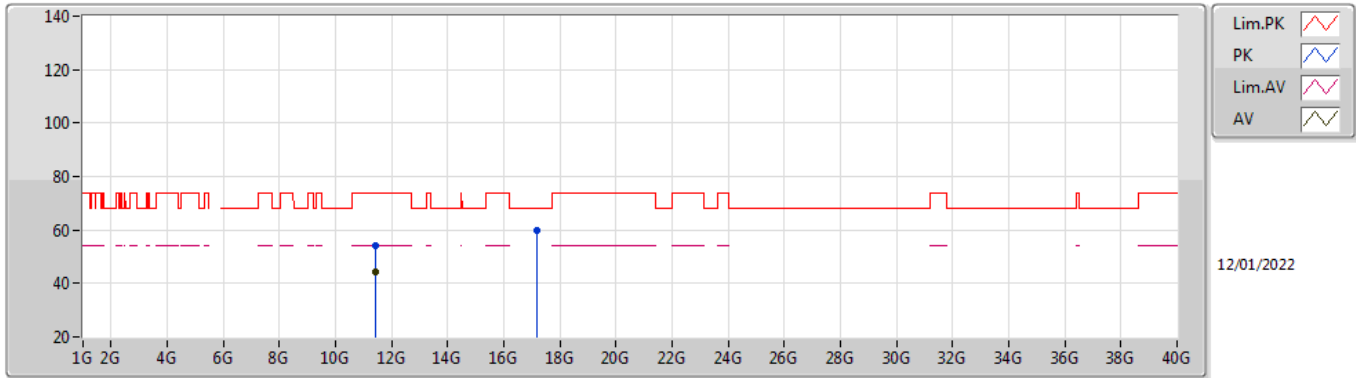

802.11ax HEW20_Nss1,(MCS0)_2TX
5720MHz Straddle 5.47-5.725GHz_TX

Type	Freq (Hz)	Level (dBuV/m)	Limit (dBuV/m)	Margin (dB)	Factor (dB)	Dist (m)	Condition	Azimuth (°)	Height (m)	Comment	Raw (dBuV)	AF (dB)	CL (dB)	PA (dB)
AV	11.44168G	44.11	54.00	-9.89	14.62	3	Vertical	0	1.50	-	29.49	39.90	9.35	34.63
PK	11.44038G	54.38	74.00	-19.62	14.62	3	Vertical	0	1.50	-	39.76	39.90	9.35	34.63
PK	17.1579G	60.01	68.20	-8.19	18.51	3	Vertical	100	1.21	-	41.50	39.76	12.90	34.15