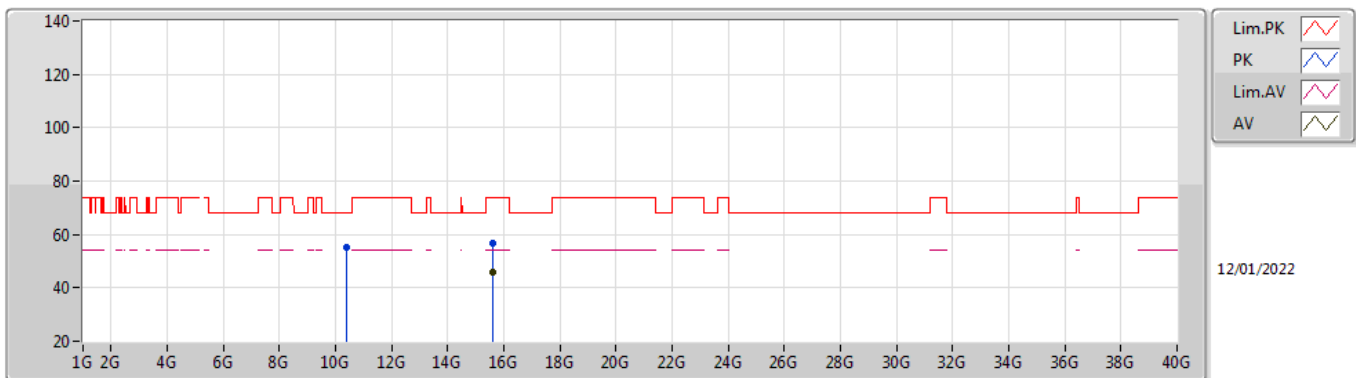

**802.11ax HEW20_Nss1,(MCS0)_2TX
5200MHz_TX**

Type	Freq (Hz)	Level (dBuV/m)	Limit (dBuV/m)	Margin (dB)	Factor (dB)	Dist (m)	Condition	Azimuth (°)	Height (m)	Comment	Raw (dBuV)	AF (dB)	CL (dB)	PA (dB)
AV	15.5975G	45.75	54.00	-8.25	15.21	3	Horizontal	75	1.50	-	30.54	38.01	12.16	34.96
PK	10.40014G	55.29	68.20	-12.91	13.71	3	Horizontal	25	1.49	-	41.58	39.70	9.00	34.99
PK	15.59934G	56.74	74.00	-17.26	15.20	3	Horizontal	75	1.50	-	41.54	38.00	12.16	34.96