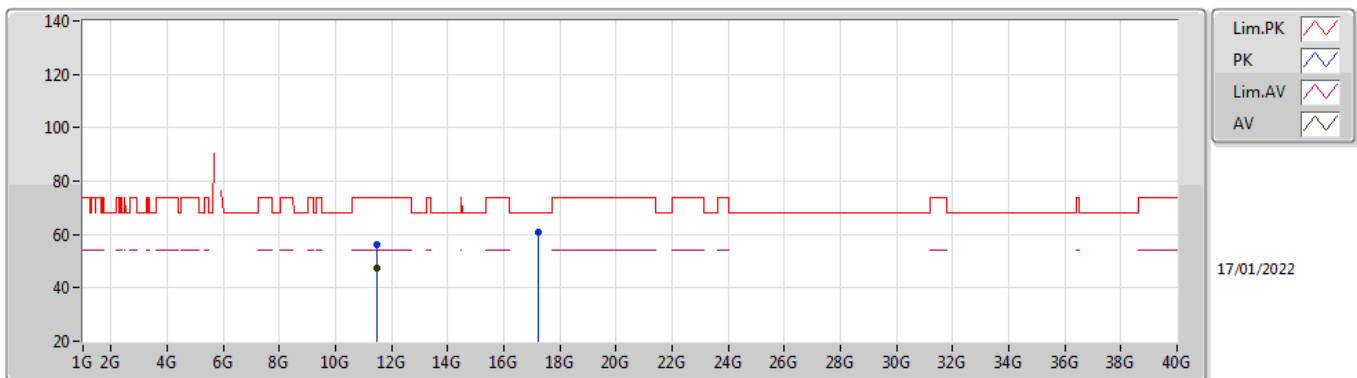

**802.11ax HEW20-BF_Nss1,(MCS0)_2TX
5745MHz_TX**

Type	Freq (Hz)	Level (dBuV/m)	Limit (dBuV/m)	Margin (dB)	Factor (dB)	Dist (m)	Condition	Azimuth (°)	Height (m)	Comment	Raw (dBuV)	AF (dB)	CL (dB)	PA (dB)
AV	11.48996G	47.31	54.00	-6.69	14.65	3	Horizontal	60	1.50	-	32.66	39.90	9.36	34.61
PK	11.49028G	56.29	74.00	-17.71	14.65	3	Horizontal	60	1.50	-	41.64	39.90	9.36	34.61
PK	17.23248G	60.83	68.20	-7.37	18.47	3	Horizontal	38	2.27	-	42.36	39.80	12.92	34.25