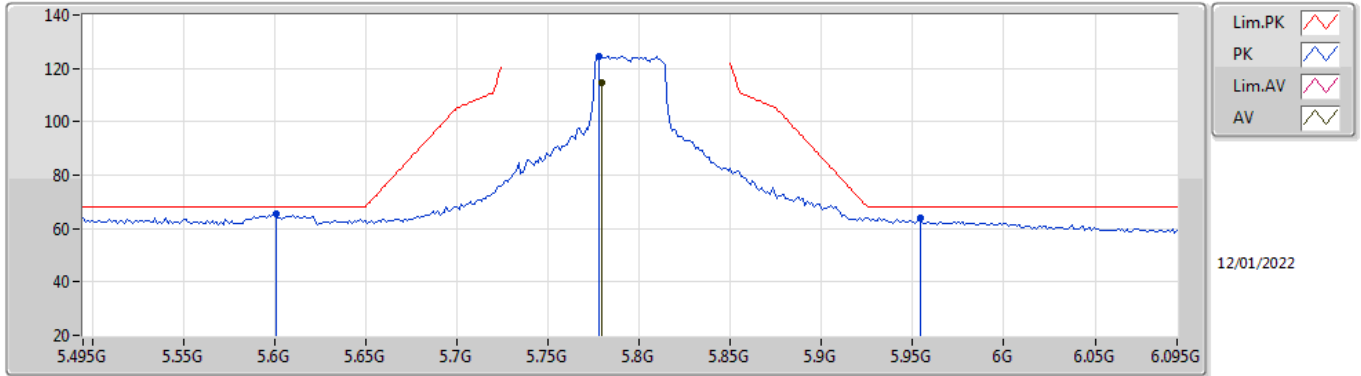

802.11ax HEW40_Nss1,(MCS0)_2TX

5795MHz_TX

Type	Freq (Hz)	Level (dBuV/m)	Limit (dBuV/m)	Margin (dB)	Factor (dB)	Dist (m)	Condition	Azimuth (°)	Height (m)	Comment	Raw (dBuV)	AF (dB)	CL (dB)	PA (dB)
AV	5.7794G	114.65	Inf	-Inf	4.21	3	Vertical	0	1.80	-	110.44	32.06	6.92	34.77
PK	5.6006G	65.56	68.20	-2.64	3.92	3	Vertical	0	1.80	-	61.64	31.70	6.99	34.77
PK	5.7782G	124.65	Inf	-Inf	4.21	3	Vertical	0	1.80	-	120.44	32.06	6.92	34.77
PK	5.9546G	63.99	68.20	-4.21	5.22	3	Vertical	0	1.80	-	58.77	32.40	7.59	34.77