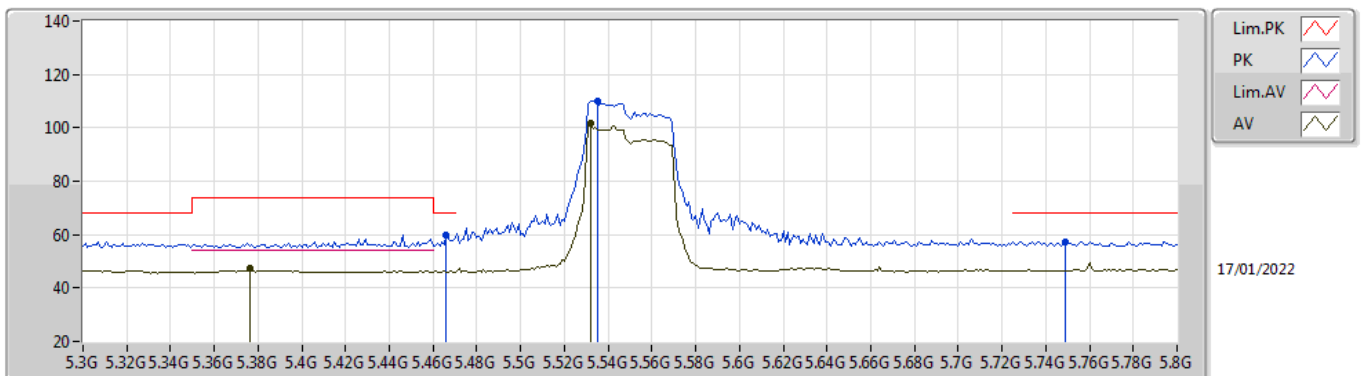

802.11ax HEW40-BF_Nss1,(MCS0)_2TX

5550MHz_TX

Type	Freq (Hz)	Level (dBuV/m)	Limit (dBuV/m)	Margin (dB)	Factor (dB)	Dist (m)	Condition	Azimuth (°)	Height (m)	Comment	Raw (dBuV)	AF (dB)	CL (dB)	PA (dB)
AV	5.376G	47.67	54.00	-6.33	3.62	3	Horizontal	360	1.84	-	44.05	31.30	7.09	34.77
AV	5.532G	101.81	Inf	-Inf	3.96	3	Horizontal	360	1.84	-	97.85	31.70	7.03	34.77
PK	5.466G	59.86	68.20	-8.34	3.94	3	Horizontal	360	1.84	-	55.92	31.63	7.08	34.77
PK	5.535G	110.25	Inf	-Inf	3.96	3	Horizontal	360	1.84	-	106.29	31.70	7.03	34.77
PK	5.749G	57.44	68.20	-10.76	4.16	3	Horizontal	360	1.84	-	53.28	32.00	6.93	34.77