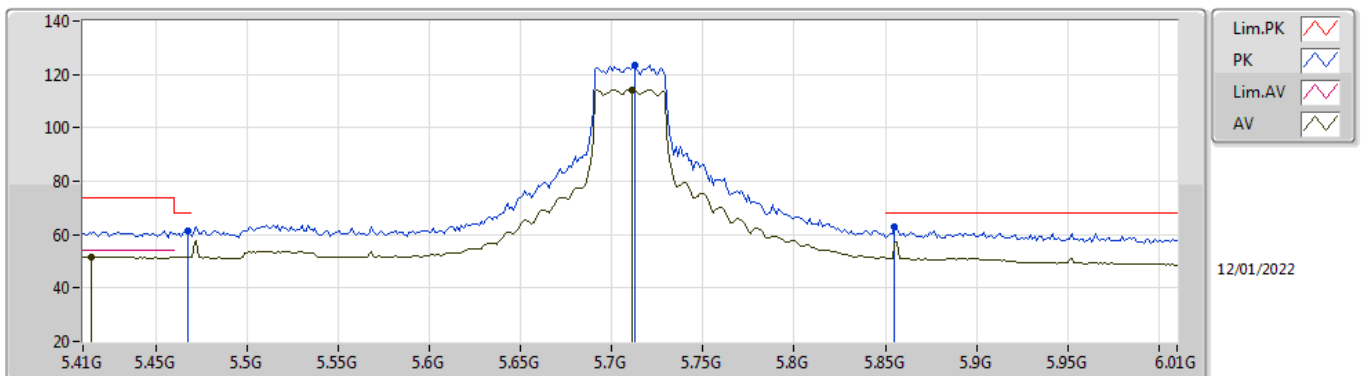

802.11ax HEW40_Nss1,(MCS0)_2TX
5710MHz Straddle 5.47-5.725GHz_TX

Type	Freq (Hz)	Level (dBuV/m)	Limit (dBuV/m)	Margin (dB)	Factor (dB)	Dist (m)	Condition	Azimuth (°)	Height (m)	Comment	Raw (dBuV)	AF (dB)	CL (dB)	PA (dB)
AV	5.4148G	51.55	54.00	-2.45	3.80	3	Horizontal	0	1.80	-	47.75	31.46	7.11	34.77
AV	5.7112G	114.35	Inf	-Inf	4.02	3	Horizontal	0	1.80	-	110.33	31.84	6.95	34.77
PK	5.4676G	61.20	68.20	-7.00	3.95	3	Horizontal	0	1.80	-	57.25	31.64	7.08	34.77
PK	5.7124G	123.46	Inf	-Inf	4.03	3	Horizontal	0	1.80	-	119.43	31.85	6.95	34.77
PK	5.8552G	62.81	68.20	-5.39	4.59	3	Horizontal	0	1.80	-	58.22	32.21	7.15	34.77