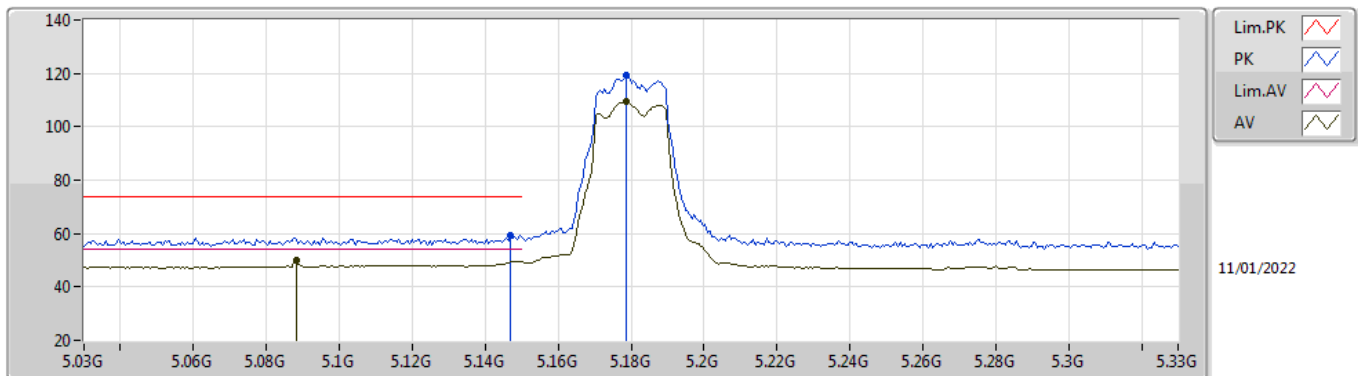

802.11ax HEW20_Nss1,(MCS0)_2TX

5180MHz_TX

Type	Freq (Hz)	Level (dBuV/m)	Limit (dBuV/m)	Margin (dB)	Factor (dB)	Dist (m)	Condition	Azimuth (°)	Height (m)	Comment	Raw (dBuV)	AF (dB)	CL (dB)	PA (dB)
AV	5.0882G	50.12	54.00	-3.88	3.94	3	Horizontal	15	1.50	-	46.18	31.85	6.85	34.76
AV	5.1788G	109.33	Inf	-Inf	3.90	3	Horizontal	15	1.50	-	105.43	31.78	6.88	34.76
PK	5.147G	59.46	74.00	-14.54	4.01	3	Horizontal	15	1.50	-	55.45	31.90	6.87	34.76
PK	5.1788G	119.28	Inf	-Inf	3.90	3	Horizontal	15	1.50	-	115.38	31.78	6.88	34.76