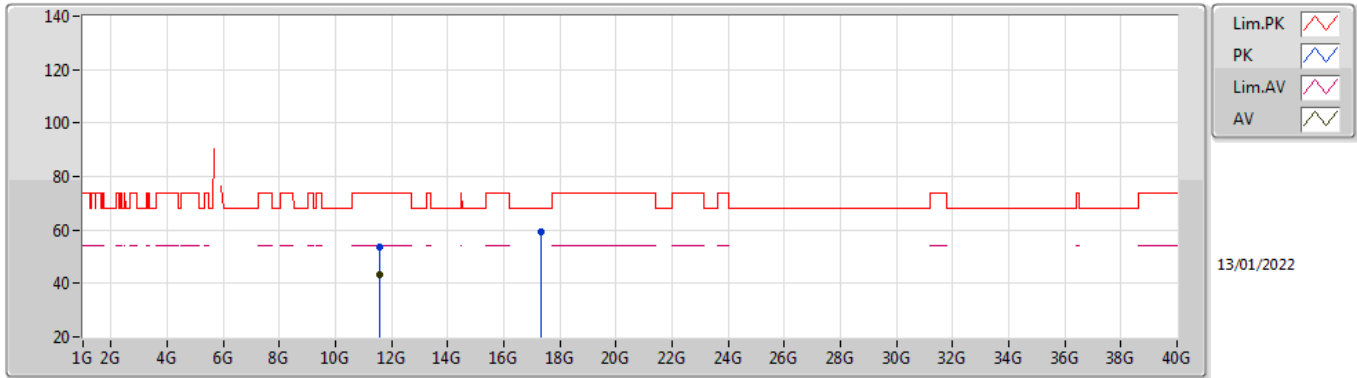

**802.11ax HEW80_Nss1,(MCS0)_2TX
5775MHz_TX**

Type	Freq (Hz)	Level (dBuV/m)	Limit (dBuV/m)	Margin (dB)	Factor (dB)	Dist (m)	Condition	Azimuth (°)	Height (m)	Comment	Raw (dBuV)	AF (dB)	CL (dB)	PA (dB)
AV	11.55195G	43.23	54.00	-10.77	14.66	3	Vertical	360	1.50	-	28.57	39.90	9.38	34.62
PK	11.55153G	53.82	74.00	-20.18	14.66	3	Vertical	360	1.50	-	39.16	39.90	9.38	34.62
PK	17.32494G	59.56	68.20	-8.64	18.58	3	Vertical	103	1.13	-	40.98	40.02	12.94	34.38