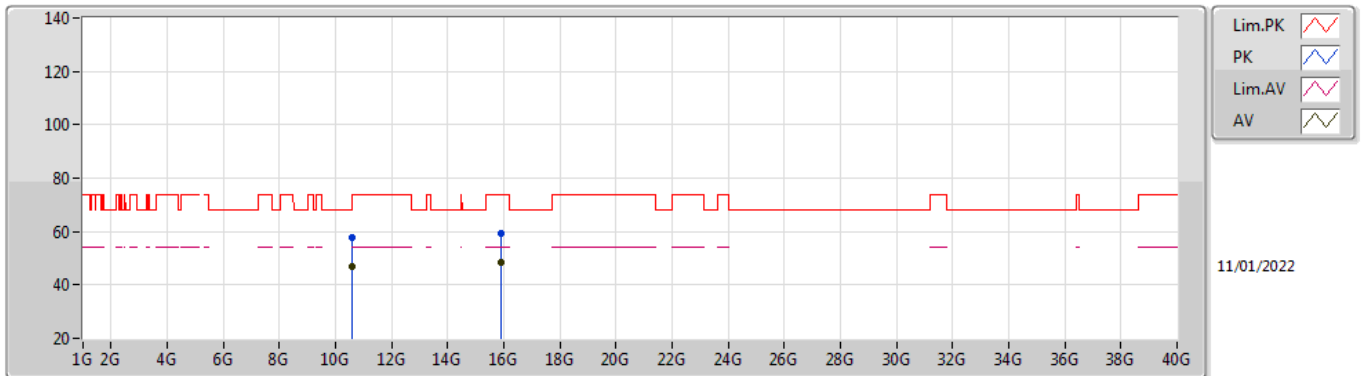

802.11a_Nss1,(6Mbps)_2TX

5300MHz_TX

Type	Freq (Hz)	Level (dBuV/m)	Limit (dBuV/m)	Margin (dB)	Factor (dB)	Dist (m)	Condition	Azimuth (°)	Height (m)	Comment	Raw (dBuV)	AF (dB)	CL (dB)	PA (dB)
AV	10.60032G	46.87	54.00	-7.13	14.10	3	Horizontal	0	1.50	-	32.77	39.90	9.07	34.87
AV	15.90065G	48.57	54.00	-5.43	14.73	3	Horizontal	337	1.50	-	33.84	37.40	12.46	35.13
PK	10.6008G	57.55	74.00	-16.45	14.10	3	Horizontal	0	1.50	-	43.45	39.90	9.07	34.87
PK	15.90153G	59.20	74.00	-14.80	14.73	3	Horizontal	337	1.50	-	44.47	37.40	12.46	35.13