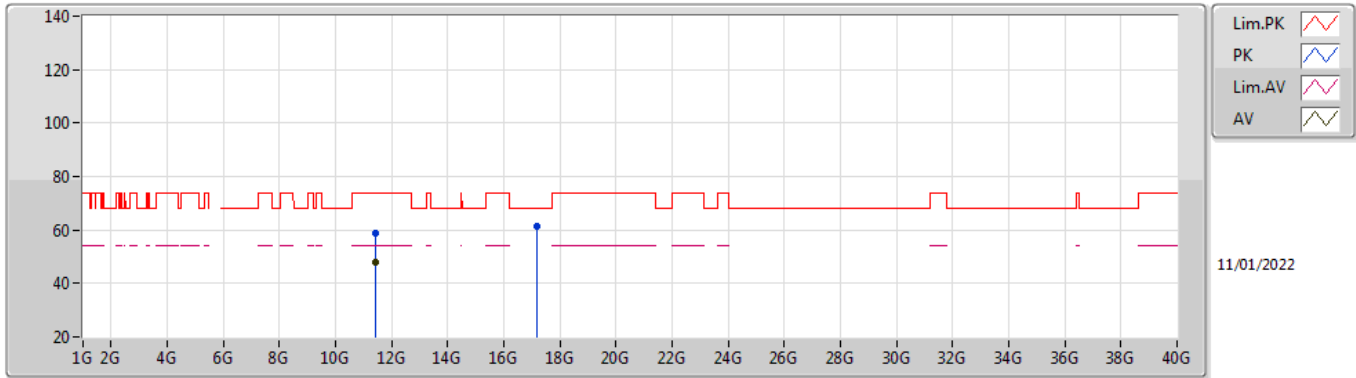

802.11a_Nss1,(6Mbps)_2TX
5720MHz Straddle 5.47-5.725GHz_TX

Type	Freq (Hz)	Level (dBuV/m)	Limit (dBuV/m)	Margin (dB)	Factor (dB)	Dist (m)	Condition	Azimuth (°)	Height (m)	Comment	Raw (dBuV)	AF (dB)	CL (dB)	PA (dB)
AV	11.43384G	47.78	54.00	-6.22	14.61	3	Vertical	360	2.33	-	33.17	39.90	9.34	34.63
PK	11.43444G	58.68	74.00	-15.32	14.61	3	Vertical	360	2.33	-	44.07	39.90	9.34	34.63
PK	17.15716G	61.29	68.20	-6.91	18.51	3	Vertical	315	1.50	-	42.78	39.76	12.90	34.15