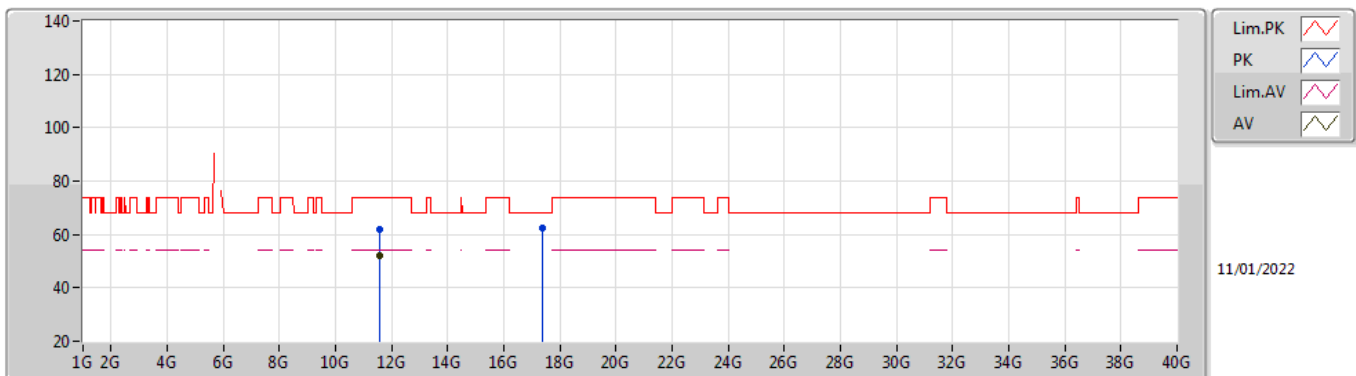

802.11a_Nss1,(6Mbps)_2TX
5785MHz_TX

Type	Freq (Hz)	Level (dBuV/m)	Limit (dBuV/m)	Margin (dB)	Factor (dB)	Dist (m)	Condition	Azimuth (°)	Height (m)	Comment	Raw (dBuV)	AF (dB)	CL (dB)	PA (dB)
AV	11.56995G	52.18	54.00	-1.82	14.66	3	Horizontal	0	1.42	-	37.52	39.90	9.39	34.63
PK	11.57019G	61.88	74.00	-12.12	14.66	3	Horizontal	0	1.42	-	47.22	39.90	9.39	34.63
PK	17.35264G	62.40	68.20	-5.80	18.81	3	Horizontal	73	1.50	-	43.59	40.27	12.95	34.41