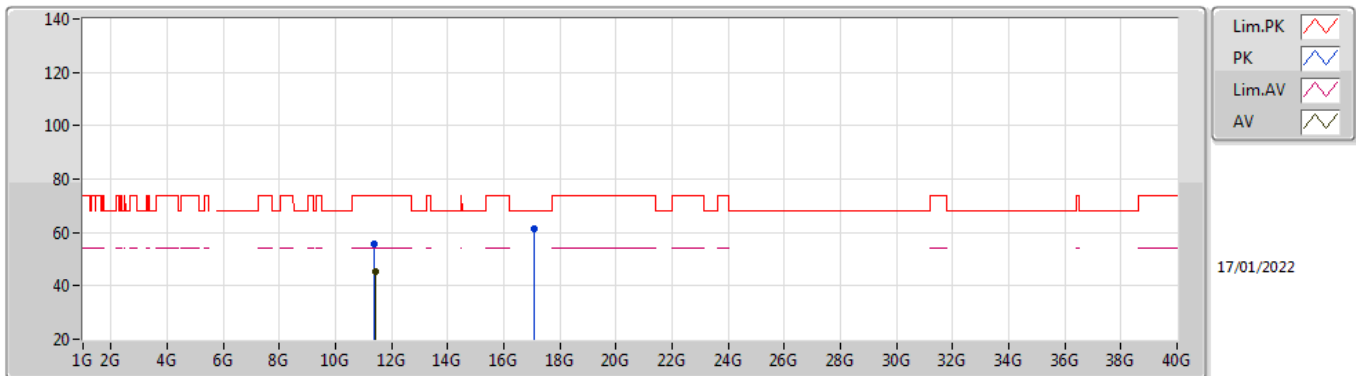

**802.11ax HEW20-BF_Nss1,(MCS0)_2TX
5700MHz_TX**

Type	Freq (Hz)	Level (dBuV/m)	Limit (dBuV/m)	Margin (dB)	Factor (dB)	Dist (m)	Condition	Azimuth (°)	Height (m)	Comment	Raw (dBuV)	AF (dB)	CL (dB)	PA (dB)
AV	11.40568G	45.36	54.00	-8.64	14.60	3	Horizontal	223	1.60	-	30.76	39.90	9.33	34.63
PK	11.40108G	55.55	74.00	-18.45	14.59	3	Horizontal	223	1.60	-	40.96	39.90	9.33	34.64
PK	17.09164G	61.44	68.20	-6.76	18.51	3	Horizontal	38	1.50	-	42.93	39.69	12.88	34.06