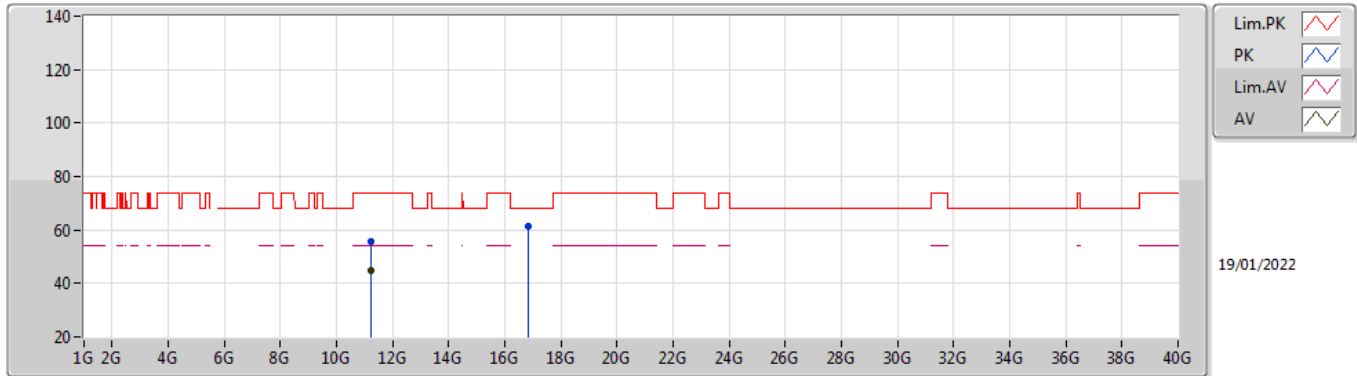

802.11ax HEW80-BF_Nss1,(MCS0)_2TX
5610MHz_TX

Type	Freq (Hz)	Level (dBuV/m)	Limit (dBuV/m)	Margin (dB)	Factor (dB)	Dist (m)	Condition	Azimuth (°)	Height (m)	Comment	Raw (dBuV)	AF (dB)	CL (dB)	PA (dB)
AV	11.22374G	44.93	54.00	-9.07	14.19	3	Vertical	281	1.50	-	30.74	39.60	9.27	34.68
PK	11.22304G	55.78	74.00	-18.22	14.19	3	Vertical	281	1.50	-	41.59	39.60	9.27	34.68
PK	16.83304G	61.25	68.20	-6.95	18.43	3	Vertical	358	1.38	-	42.82	39.90	12.80	34.27