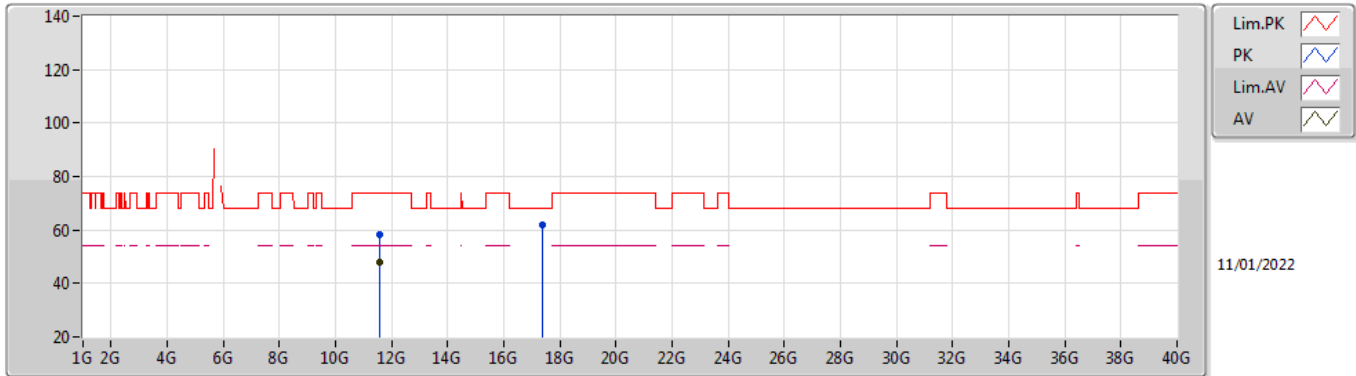

802.11a_Nss1,(6Mbps)_2TX
5785MHz_TX

Type	Freq (Hz)	Level (dBuV/m)	Limit (dBuV/m)	Margin (dB)	Factor (dB)	Dist (m)	Condition	Azimuth (°)	Height (m)	Comment	Raw (dBuV)	AF (dB)	CL (dB)	PA (dB)
AV	11.57047G	47.68	54.00	-6.32	14.66	3	Vertical	0	1.49	-	33.02	39.90	9.39	34.63
PK	11.57121G	58.35	74.00	-15.65	14.66	3	Vertical	0	1.49	-	43.69	39.90	9.39	34.63
PK	17.35511G	62.03	68.20	-6.17	18.83	3	Vertical	24	1.50	-	43.20	40.30	12.95	34.42