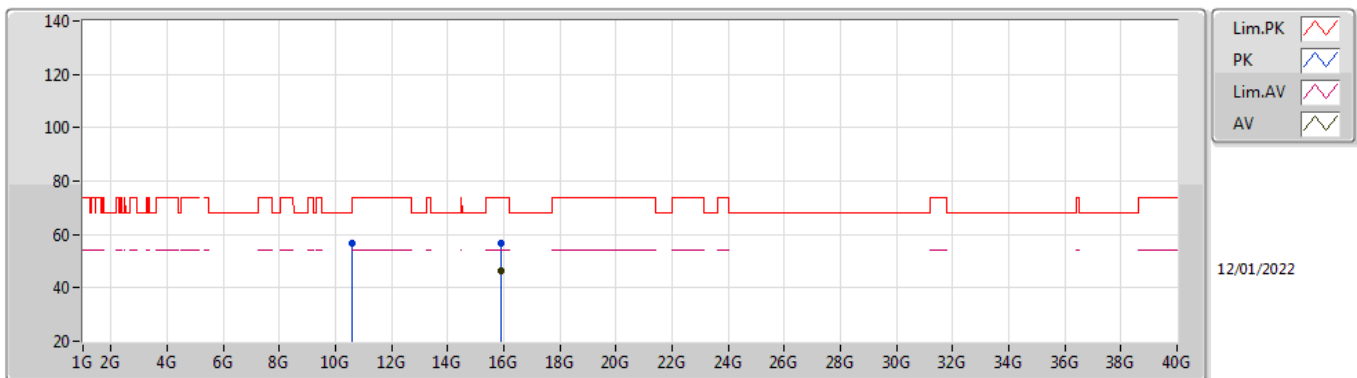

802.11ax HEW20_Nss1,(MCS0)_2TX
5300MHz_TX

Type	Freq (Hz)	Level (dBuV/m)	Limit (dBuV/m)	Margin (dB)	Factor (dB)	Dist (m)	Condition	Azimuth (°)	Height (m)	Comment	Raw (dBuV)	AF (dB)	CL (dB)	PA (dB)
AV	15.8977G	46.34	54.00	-7.66	14.73	3	Horizontal	40	1.50	-	31.61	37.40	12.46	35.13
PK	10.6001G	56.52	74.00	-17.48	14.10	3	Horizontal	4	1.53	-	42.42	39.90	9.07	34.87
PK	15.89804G	56.85	74.00	-17.15	14.73	3	Horizontal	40	1.50	-	42.12	37.40	12.46	35.13