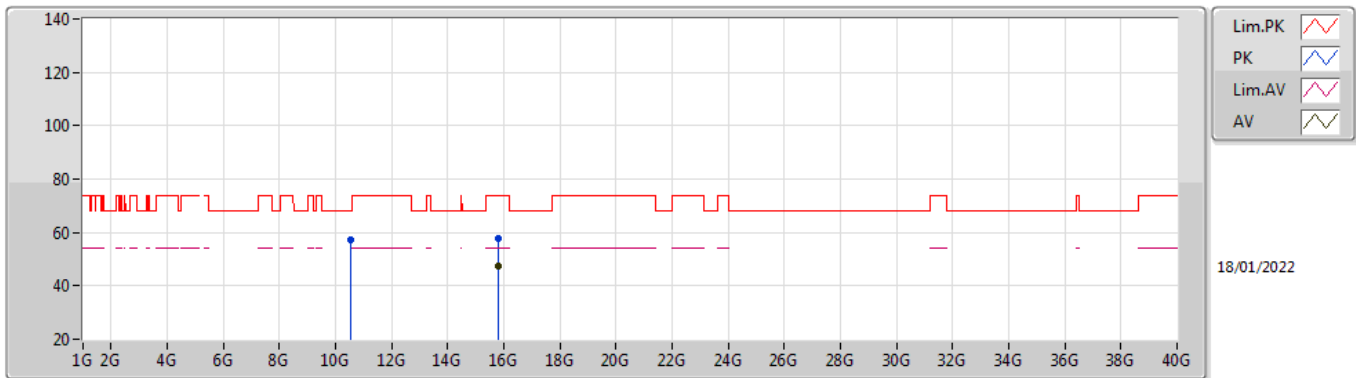

**802.11ax HEW40-BF_Nss1,(MCS0)_2TX
5270MHz_TX**

Type	Freq (Hz)	Level (dBuV/m)	Limit (dBuV/m)	Margin (dB)	Factor (dB)	Dist (m)	Condition	Azimuth (°)	Height (m)	Comment	Raw (dBuV)	AF (dB)	CL (dB)	PA (dB)
AV	15.81161G	47.54	54.00	-6.46	14.87	3	Horizontal	129	2.81	-	32.67	37.58	12.37	35.08
PK	10.54003G	57.06	68.20	-11.14	14.12	3	Horizontal	2	1.50	-	42.94	39.96	9.05	34.89
PK	15.8091G	57.77	74.00	-16.23	14.87	3	Horizontal	129	2.81	-	42.90	37.58	12.37	35.08