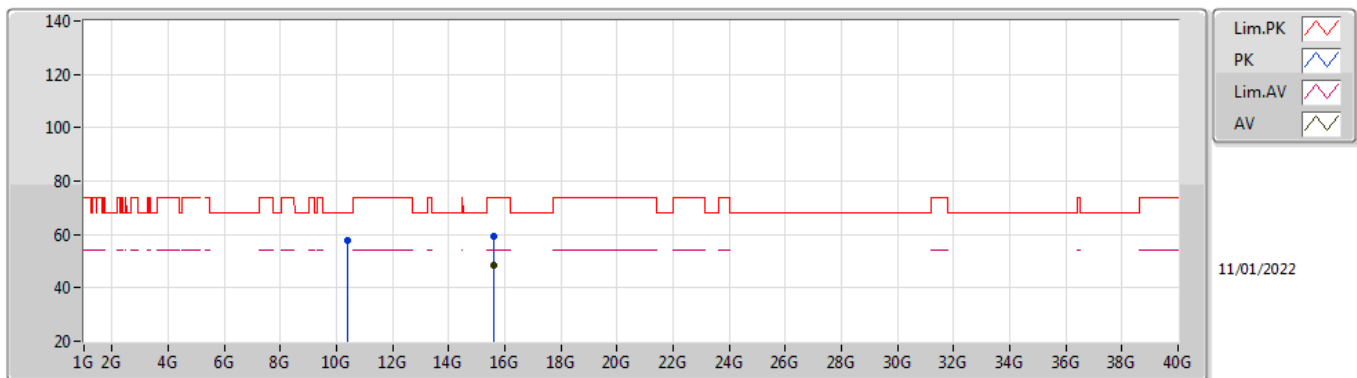

802.11a_Nss1,(6Mbps)_2TX
5200MHz_TX

Type	Freq (Hz)	Level (dBuV/m)	Limit (dBuV/m)	Margin (dB)	Factor (dB)	Dist (m)	Condition	Azimuth (°)	Height (m)	Comment	Raw (dBuV)	AF (dB)	CL (dB)	PA (dB)
AV	15.60154G	48.51	54.00	-5.49	15.20	3	Horizontal	137	1.50	-	33.31	38.00	12.16	34.96
PK	10.39934G	57.72	68.20	-10.48	13.71	3	Horizontal	26	1.50	-	44.01	39.70	9.00	34.99
PK	15.59988G	59.25	74.00	-14.75	15.20	3	Horizontal	137	1.50	-	44.05	38.00	12.16	34.96