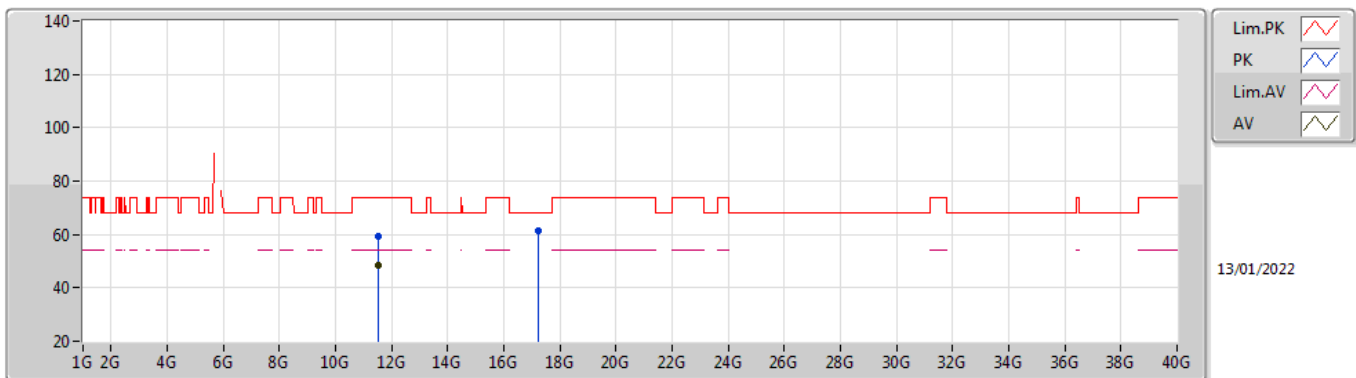

**802.11ax HEW40_Nss1,(MCS0)_2TX
5755MHz_TX**

Type	Freq (Hz)	Level (dBuV/m)	Limit (dBuV/m)	Margin (dB)	Factor (dB)	Dist (m)	Condition	Azimuth (°)	Height (m)	Comment	Raw (dBuV)	AF (dB)	CL (dB)	PA (dB)
AV	11.51G	48.52	54.00	-5.48	14.66	3	Horizontal	355	1.70	-	33.86	39.90	9.37	34.61
PK	11.51008G	59.19	74.00	-14.81	14.66	3	Horizontal	355	1.70	-	44.53	39.90	9.37	34.61
PK	17.25268G	61.18	68.20	-7.02	18.44	3	Horizontal	64	2.63	-	42.74	39.80	12.92	34.28