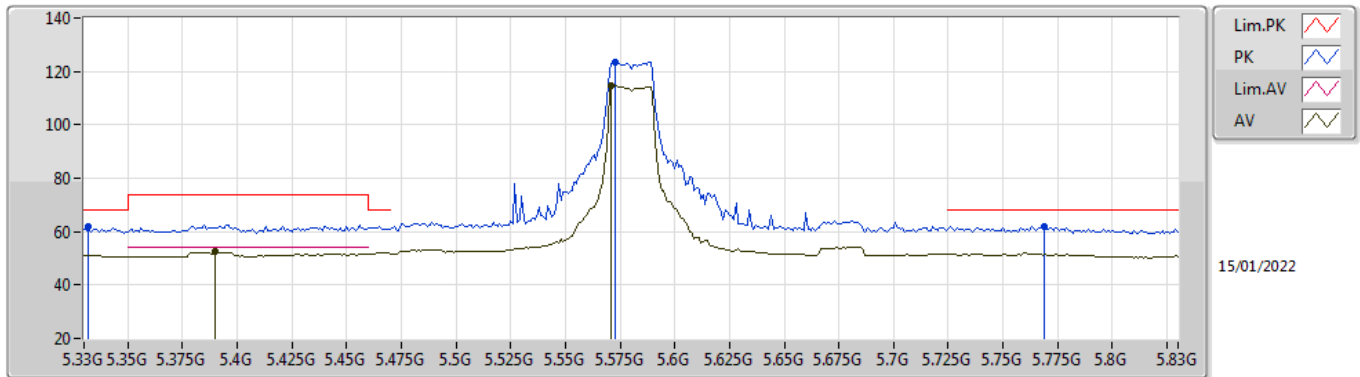

802.11ax HEW20-BF_Nss1,(MCS0)_2TX

5580MHz_TX

Type	Freq (Hz)	Level (dBuV/m)	Limit (dBuV/m)	Margin (dB)	Factor (dB)	Dist (m)	Condition	Azimuth (°)	Height (m)	Comment	Raw (dBuV)	AF (dB)	CL (dB)	PA (dB)
AV	5.39G	52.58	54.00	-1.42	3.70	3	Vertical	356	1.84	-	48.88	31.36	7.11	34.77
AV	5.571G	114.55	Inf	-Inf	3.94	3	Vertical	356	1.84	-	110.61	31.70	7.01	34.77
PK	5.332G	61.74	68.20	-6.46	3.54	3	Vertical	356	1.84	-	58.20	31.27	7.04	34.77
PK	5.573G	123.46	Inf	-Inf	3.94	3	Vertical	356	1.84	-	119.52	31.70	7.01	34.77
PK	5.769G	62.01	68.20	-6.19	4.19	3	Vertical	356	1.84	-	57.82	32.04	6.92	34.77