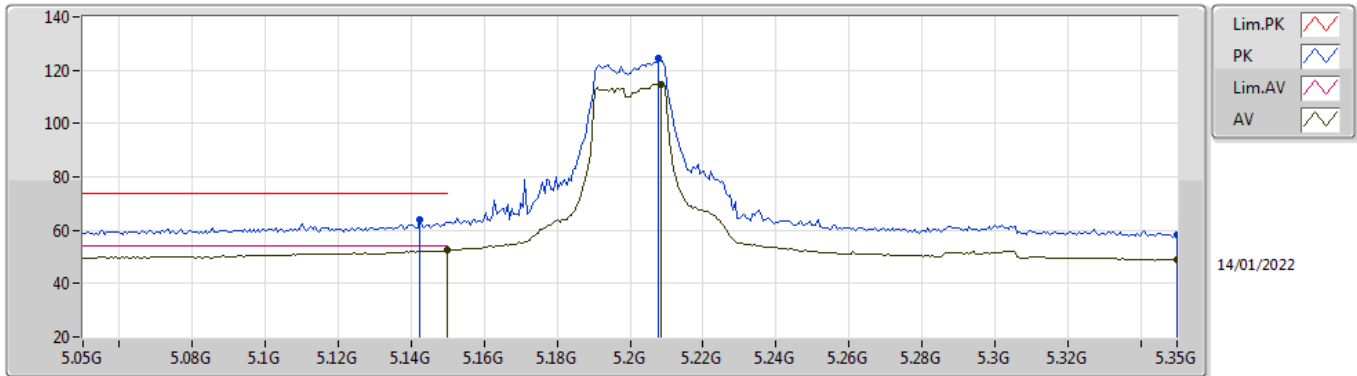

**802.11ax HEW20-BF_Nss1,(MCS0)_2TX
5200MHz_TX**

Type	Freq (Hz)	Level (dBuV/m)	Limit (dBuV/m)	Margin (dB)	Factor (dB)	Dist (m)	Condition	Azimuth (°)	Height (m)	Comment	Raw (dBuV)	AF (dB)	CL (dB)	PA (dB)
AV	5.15G	52.39	54.00	-1.61	4.01	3	Vertical	332	1.93	-	48.38	31.90	6.87	34.76
AV	5.2084G	114.80	Inf	-Inf	3.81	3	Vertical	332	1.93	-	110.99	31.67	6.90	34.76
AV	5.35G	48.81	54.00	-5.19	3.49	3	Vertical	332	1.93	-	45.32	31.20	7.06	34.77
PK	5.1424G	64.02	74.00	-9.98	4.01	3	Vertical	332	1.93	-	60.01	31.90	6.87	34.76
PK	5.2078G	124.38	Inf	-Inf	3.81	3	Vertical	332	1.93	-	120.57	31.67	6.90	34.76
PK	5.35G	58.09	74.00	-15.91	3.49	3	Vertical	332	1.93	-	54.60	31.20	7.06	34.77