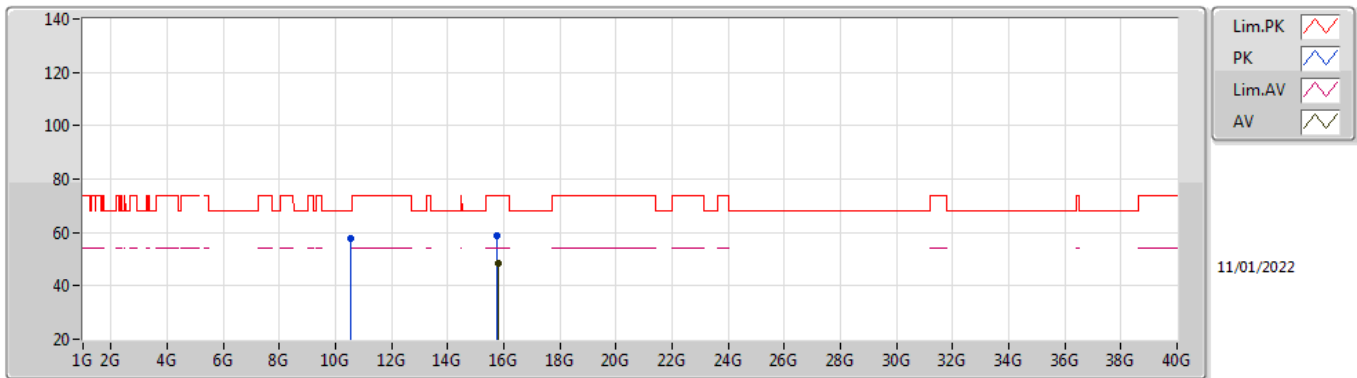

802.11a_Nss1,(6Mbps)_2TX
5260MHz_TX

Type	Freq (Hz)	Level (dBuV/m)	Limit (dBuV/m)	Margin (dB)	Factor (dB)	Dist (m)	Condition	Azimuth (°)	Height (m)	Comment	Raw (dBuV)	AF (dB)	CL (dB)	PA (dB)
AV	15.78039G	48.64	54.00	-5.36	14.90	3	Horizontal	94	1.50	-	33.74	37.62	12.34	35.06
PK	10.51973G	57.85	68.20	-10.35	14.13	3	Horizontal	11	1.85	-	43.72	39.98	9.04	34.89
PK	15.77772G	59.02	74.00	-14.98	14.90	3	Horizontal	94	1.50	-	44.12	37.62	12.34	35.06