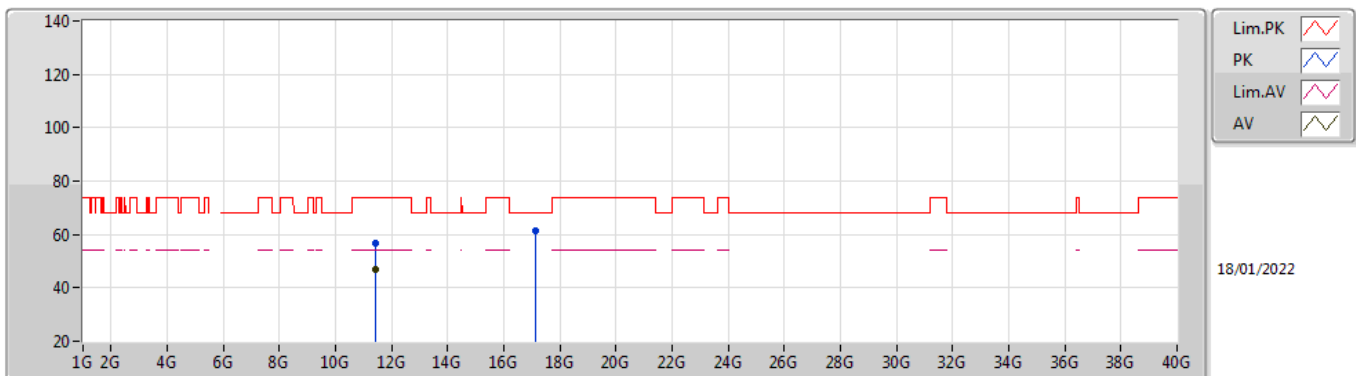

802.11ax HEW40-BF_Nss1,(MCS0)_2TX
5710MHz Straddle 5.47-5.725GHz_TX

Type	Freq (Hz)	Level (dBuV/m)	Limit (dBuV/m)	Margin (dB)	Factor (dB)	Dist (m)	Condition	Azimuth (°)	Height (m)	Comment	Raw (dBuV)	AF (dB)	CL (dB)	PA (dB)
AV	11.42G	47.02	54.00	-6.98	14.61	3	Horizontal	60	1.50	-	32.41	39.90	9.34	34.63
PK	11.40896G	56.73	74.00	-17.27	14.60	3	Horizontal	60	1.50	-	42.13	39.90	9.33	34.63
PK	17.13688G	61.33	68.20	-6.87	18.51	3	Horizontal	207	1.50	-	42.82	39.74	12.89	34.12