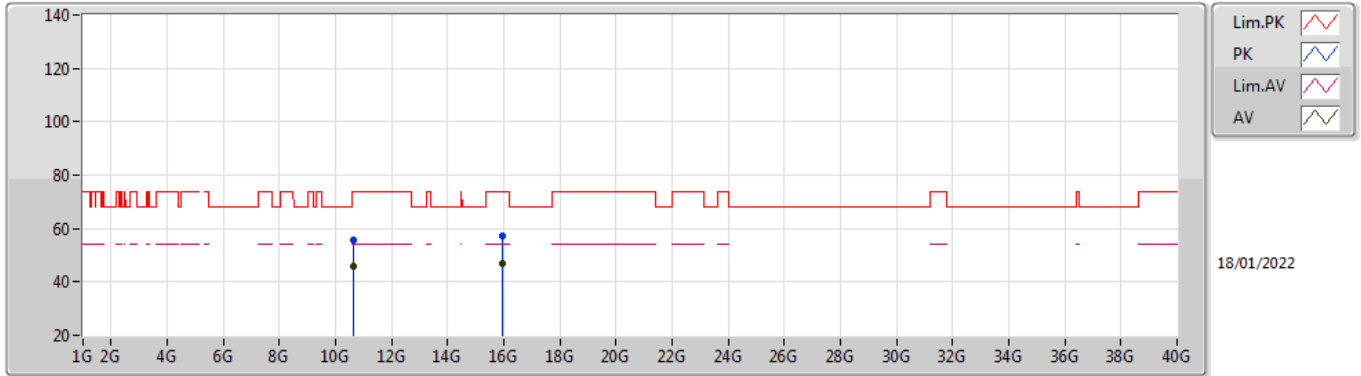

802.11ax HEW40-BF_Nss1,(MCS0)_2TX

5310MHz_TX

Type	Freq (Hz)	Level (dBuV/m)	Limit (dBuV/m)	Margin (dB)	Factor (dB)	Dist (m)	Condition	Azimuth (°)	Height (m)	Comment	Raw (dBuV)	AF (dB)	CL (dB)	PA (dB)
AV	10.62003G	45.78	54.00	-8.22	14.13	3	Vertical	17	1.47	-	31.65	39.92	9.07	34.86
AV	15.93214G	47.11	54.00	-6.89	14.71	3	Vertical	1	1.50	-	32.40	37.37	12.49	35.15
PK	10.62G	55.93	74.00	-18.07	14.13	3	Vertical	17	1.47	-	41.80	39.92	9.07	34.86
PK	15.92919G	57.21	74.00	-16.79	14.71	3	Vertical	1	1.50	-	42.50	37.37	12.49	35.15