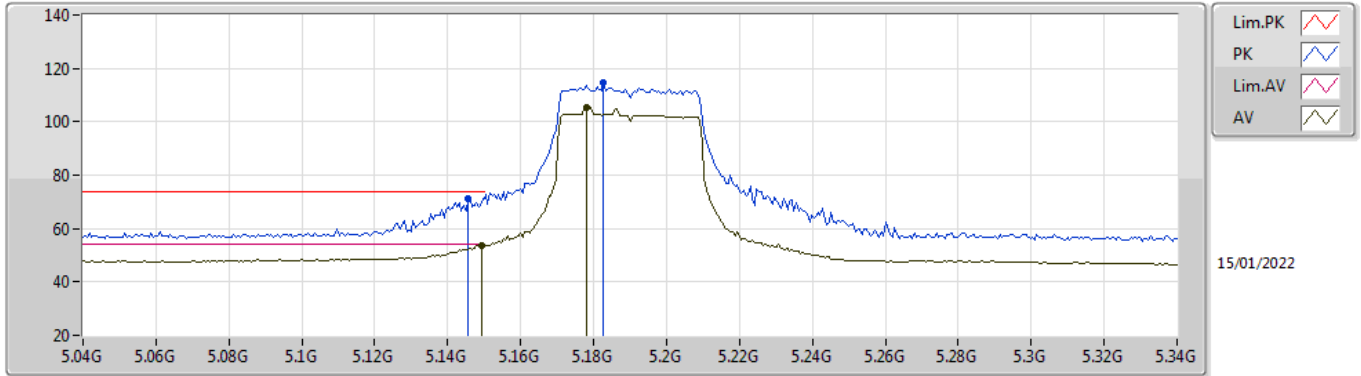

802.11ax HEW40-BF_Nss1,(MCS0)_2TX

5190MHz_TX

Type	Freq (Hz)	Level (dBuV/m)	Limit (dBuV/m)	Margin (dB)	Factor (dB)	Dist (m)	Condition	Azimuth (°)	Height (m)	Comment	Raw (dBuV)	AF (dB)	CL (dB)	PA (dB)
AV	5.1492G	53.62	54.00	-0.38	4.01	3	Vertical	334	1.80	-	49.61	31.90	6.87	34.76
AV	5.178G	105.59	Inf	-Inf	3.91	3	Vertical	334	1.80	-	101.68	31.79	6.88	34.76
PK	5.1456G	71.30	74.00	-2.70	4.01	3	Vertical	334	1.80	-	67.29	31.90	6.87	34.76
PK	5.1828G	114.69	Inf	-Inf	3.89	3	Vertical	334	1.80	-	110.80	31.77	6.88	34.76