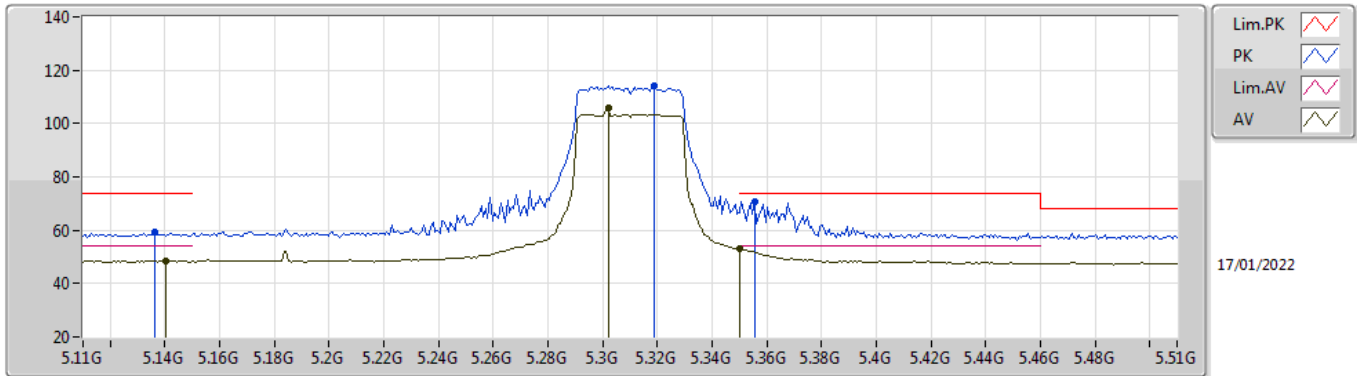

802.11ax HEW40-BF_Nss1,(MCS0)_2TX

5310MHz_TX

Type	Freq (Hz)	Level (dBuV/m)	Limit (dBuV/m)	Margin (dB)	Factor (dB)	Dist (m)	Condition	Azimuth (°)	Height (m)	Comment	Raw (dBuV)	AF (dB)	CL (dB)	PA (dB)
AV	5.1404G	48.60	54.00	-5.40	4.01	3	Vertical	328	1.87	-	44.59	31.90	6.87	34.76
AV	5.302G	105.85	Inf	-Inf	3.63	3	Vertical	328	1.87	-	102.22	31.39	7.01	34.77
AV	5.35G	53.01	54.00	-0.99	3.49	3	Vertical	328	1.87	-	49.52	31.20	7.06	34.77
PK	5.1364G	59.15	74.00	-14.85	4.00	3	Vertical	328	1.87	-	55.15	31.90	6.86	34.76
PK	5.3188G	114.13	Inf	-Inf	3.58	3	Vertical	328	1.87	-	110.55	31.32	7.03	34.77
PK	5.3556G	70.66	74.00	-3.34	3.52	3	Vertical	328	1.87	-	67.14	31.22	7.07	34.77