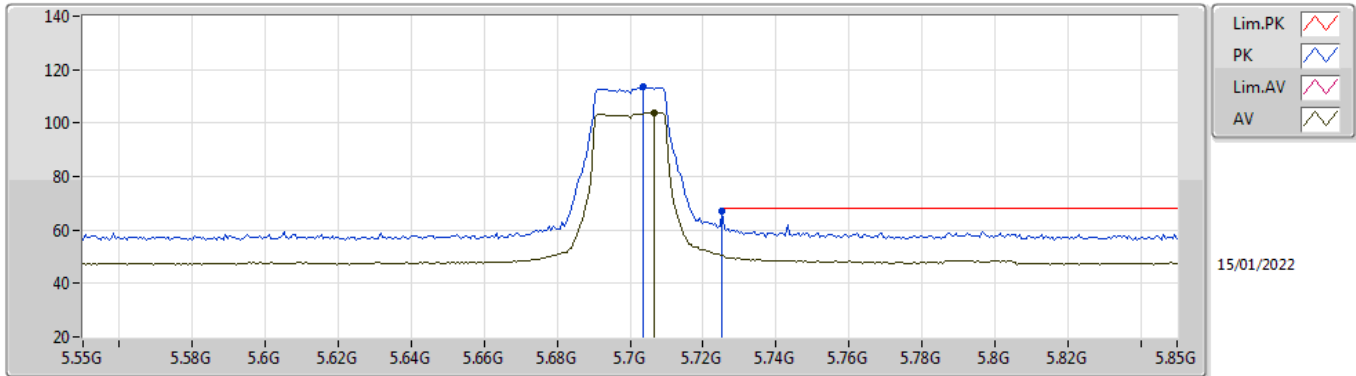

**802.11ax HEW20-BF_Nss1,(MCS0)_2TX
5700MHz_TX**

Type	Freq (Hz)	Level (dBuV/m)	Limit (dBuV/m)	Margin (dB)	Factor (dB)	Dist (m)	Condition	Azimuth (°)	Height (m)	Comment	Raw (dBuV)	AF (dB)	CL (dB)	PA (dB)
AV	5.7066G	104.02	Inf	-Inf	4.01	3	Vertical	359	1.78	-	100.01	31.83	6.95	34.77
PK	5.7036G	113.58	Inf	-Inf	3.99	3	Vertical	359	1.78	-	109.59	31.81	6.95	34.77
PK	5.7252G	67.14	68.20	-1.06	4.07	3	Vertical	359	1.78	-	63.07	31.90	6.94	34.77