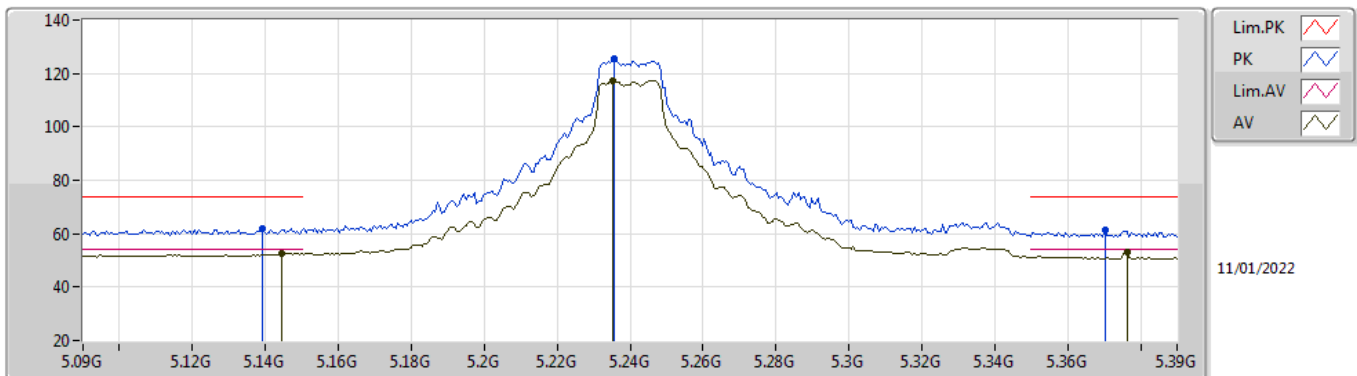

802.11a_Nss1,(6Mbps)_2TX

5240MHz_TX

Type	Freq (Hz)	Level (dBuV/m)	Limit (dBuV/m)	Margin (dB)	Factor (dB)	Dist (m)	Condition	Azimuth (°)	Height (m)	Comment	Raw (dBuV)	AF (dB)	CL (dB)	PA (dB)
AV	5.1446G	52.44	54.00	-1.56	4.01	3	Horizontal	4	1.83	-	48.43	31.90	6.87	34.76
AV	5.2352G	117.39	Inf	-Inf	3.73	3	Horizontal	4	1.83	-	113.66	31.56	6.93	34.76
AV	5.3762G	53.28	54.00	-0.72	3.62	3	Horizontal	4	1.83	-	49.66	31.30	7.09	34.77
PK	5.1392G	62.05	74.00	-11.95	4.01	3	Horizontal	4	1.83	-	58.04	31.90	6.87	34.76
PK	5.2358G	125.42	Inf	-Inf	3.73	3	Horizontal	4	1.83	-	121.69	31.56	6.93	34.76
PK	5.3702G	61.55	74.00	-12.45	3.60	3	Horizontal	4	1.83	-	57.95	31.28	7.09	34.77