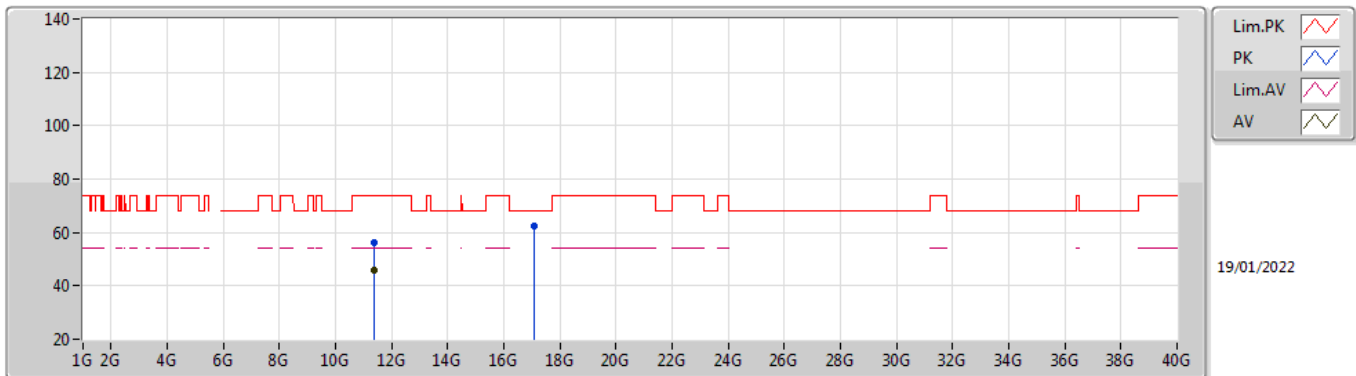

802.11ax HEW80-BF_Nss1,(MCS0)_2TX
5690MHz Straddle 5.47-5.725GHz_TX

Type	Freq (Hz)	Level (dBuV/m)	Limit (dBuV/m)	Margin (dB)	Factor (dB)	Dist (m)	Condition	Azimuth (°)	Height (m)	Comment	Raw (dBuV)	AF (dB)	CL (dB)	PA (dB)
AV	11.37994G	45.65	54.00	-8.35	14.53	3	Horizontal	55	1.05	-	31.12	39.84	9.33	34.64
PK	11.37506G	56.00	74.00	-18.00	14.51	3	Horizontal	55	1.05	-	41.49	39.83	9.32	34.64
PK	17.0694G	62.31	68.20	-5.89	18.51	3	Horizontal	325	1.50	-	43.80	39.67	12.87	34.03