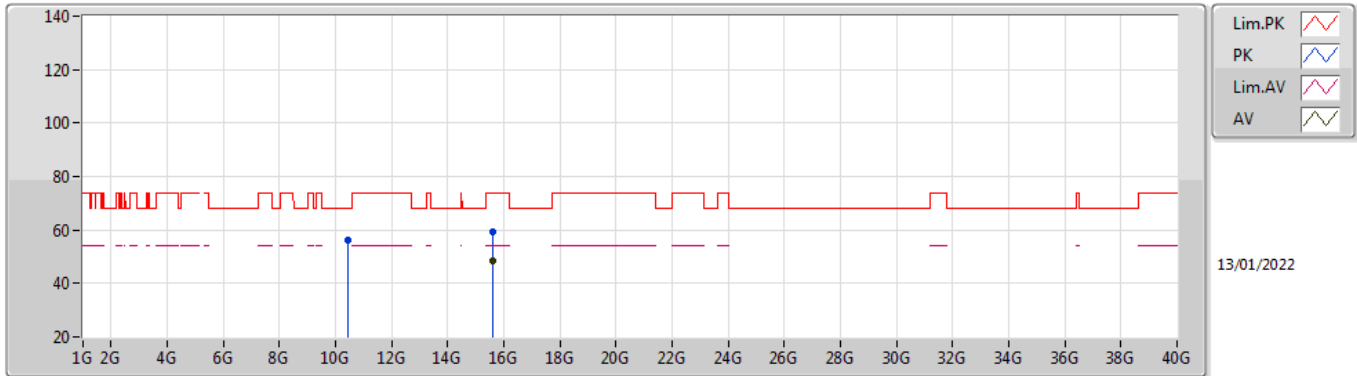

**802.11ax HEW80_Nss1,(MCS0)_2TX
5210MHz_TX**

Type	Freq (Hz)	Level (dBuV/m)	Limit (dBuV/m)	Margin (dB)	Factor (dB)	Dist (m)	Condition	Azimuth (°)	Height (m)	Comment	Raw (dBuV)	AF (dB)	CL (dB)	PA (dB)
AV	15.62969G	48.40	54.00	-5.60	15.12	3	Vertical	315	1.50	-	33.28	37.91	12.19	34.98
PK	10.41903G	56.24	68.20	-11.96	13.80	3	Vertical	319	1.50	-	42.44	39.76	9.01	34.97
PK	15.62773G	59.06	74.00	-14.94	15.14	3	Vertical	315	1.50	-	43.92	37.92	12.19	34.97