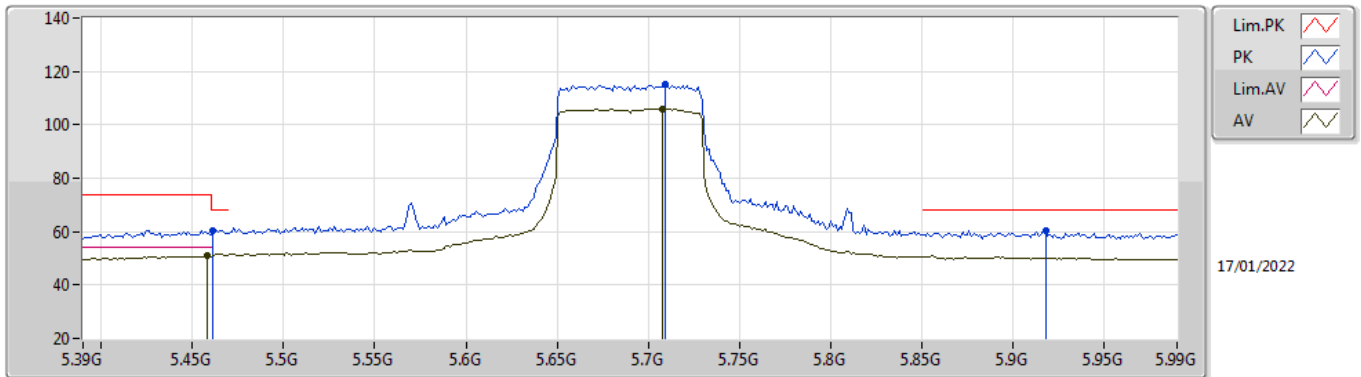

802.11ax HEW80-BF_Nss1,(MCS0)_2TX

5690MHz Straddle 5.47-5.725GHz_TX

Type	Freq (Hz)	Level (dBuV/m)	Limit (dBuV/m)	Margin (dB)	Factor (dB)	Dist (m)	Condition	Azimuth (°)	Height (m)	Comment	Raw (dBuV)	AF (dB)	CL (dB)	PA (dB)
AV	5.4584G	50.79	54.00	-3.21	3.93	3	Vertical	5	1.85	-	46.86	31.62	7.08	34.77
AV	5.708G	106.09	Inf	-Inf	4.01	3	Vertical	5	1.85	-	102.08	31.83	6.95	34.77
PK	5.4608G	60.54	68.20	-7.66	3.93	3	Vertical	5	1.85	-	56.61	31.62	7.08	34.77
PK	5.7092G	114.93	Inf	-Inf	4.02	3	Vertical	5	1.85	-	110.91	31.84	6.95	34.77
PK	5.918G	60.60	68.20	-7.60	5.00	3	Vertical	5	1.85	-	55.60	32.34	7.43	34.77