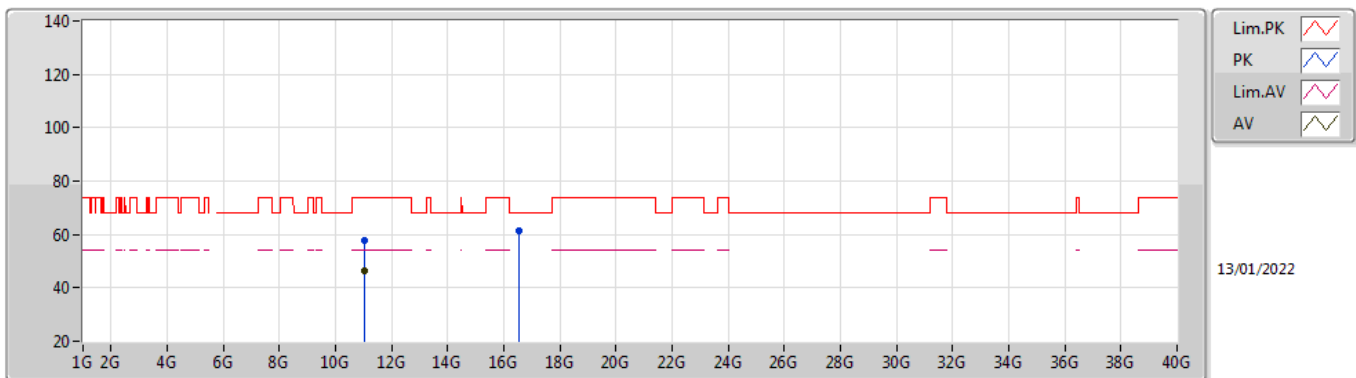

**802.11ax HEW40_Nss1,(MCS0)_2TX
5510MHz_TX**

Type	Freq (Hz)	Level (dBuV/m)	Limit (dBuV/m)	Margin (dB)	Factor (dB)	Dist (m)	Condition	Azimuth (°)	Height (m)	Comment	Raw (dBuV)	AF (dB)	CL (dB)	PA (dB)
AV	11.02007G	46.40	54.00	-7.60	14.64	3	Horizontal	51	2.00	-	31.76	40.16	9.21	34.73
PK	11.02019G	57.71	74.00	-16.29	14.64	3	Horizontal	51	2.00	-	43.07	40.16	9.21	34.73
PK	16.52942G	61.22	68.20	-6.98	16.77	3	Horizontal	130	1.50	-	44.45	38.94	12.71	34.88