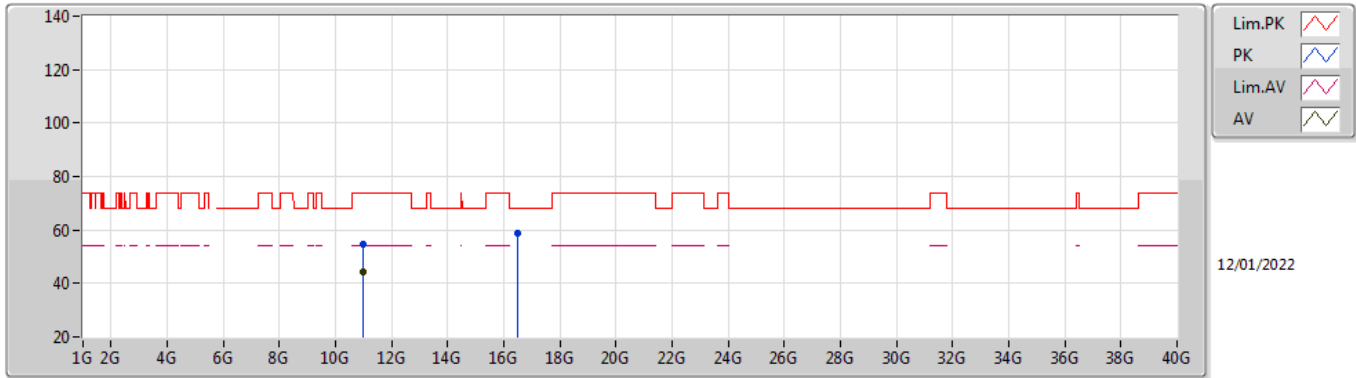

**802.11ax HEW20_Nss1,(MCS0)_2TX
5500MHz_TX**

Type	Freq (Hz)	Level (dBuV/m)	Limit (dBuV/m)	Margin (dB)	Factor (dB)	Dist (m)	Condition	Azimuth (°)	Height (m)	Comment	Raw (dBuV)	AF (dB)	CL (dB)	PA (dB)
AV	11.00235G	44.11	54.00	-9.89	14.66	3	Vertical	335	1.65	-	29.45	40.20	9.20	34.74
PK	11.00163G	54.80	74.00	-19.20	14.66	3	Vertical	335	1.65	-	40.14	40.20	9.20	34.74
PK	16.49762G	58.81	68.20	-9.39	16.74	3	Vertical	287	1.50	-	42.07	38.98	12.70	34.94