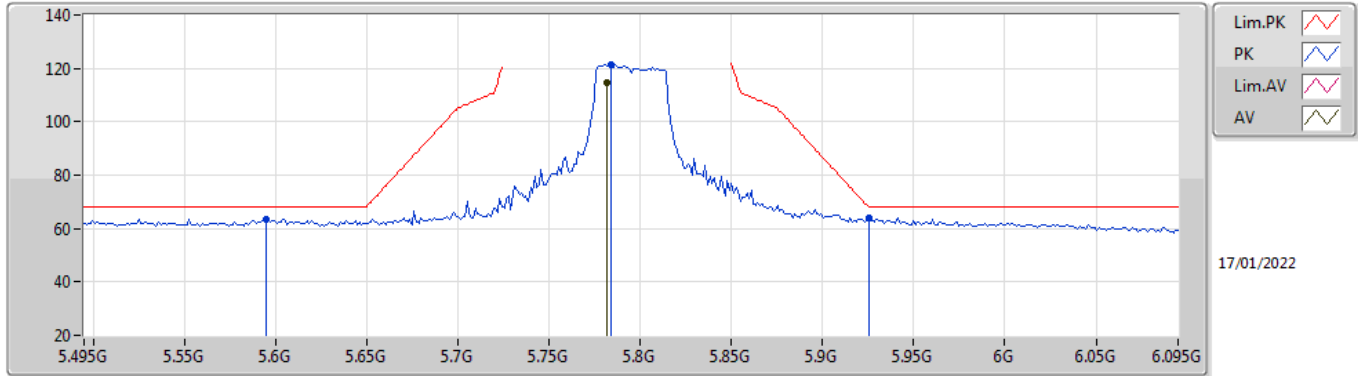

802.11ax HEW40-BF_Nss1,(MCS0)_2TX

5795MHz_TX

Type	Freq (Hz)	Level (dBuV/m)	Limit (dBuV/m)	Margin (dB)	Factor (dB)	Dist (m)	Condition	Azimuth (°)	Height (m)	Comment	Raw (dBuV)	AF (dB)	CL (dB)	PA (dB)
AV	5.7818G	114.47	Inf	-Inf	4.21	3	Vertical	3	1.76	-	110.26	32.06	6.92	34.77
PK	5.5946G	63.62	68.20	-4.58	3.92	3	Vertical	3	1.76	-	59.70	31.70	6.99	34.77
PK	5.7842G	121.60	Inf	-Inf	4.22	3	Vertical	3	1.76	-	117.38	32.07	6.92	34.77
PK	5.9258G	64.13	68.20	-4.07	5.04	3	Vertical	3	1.76	-	59.09	32.35	7.46	34.77