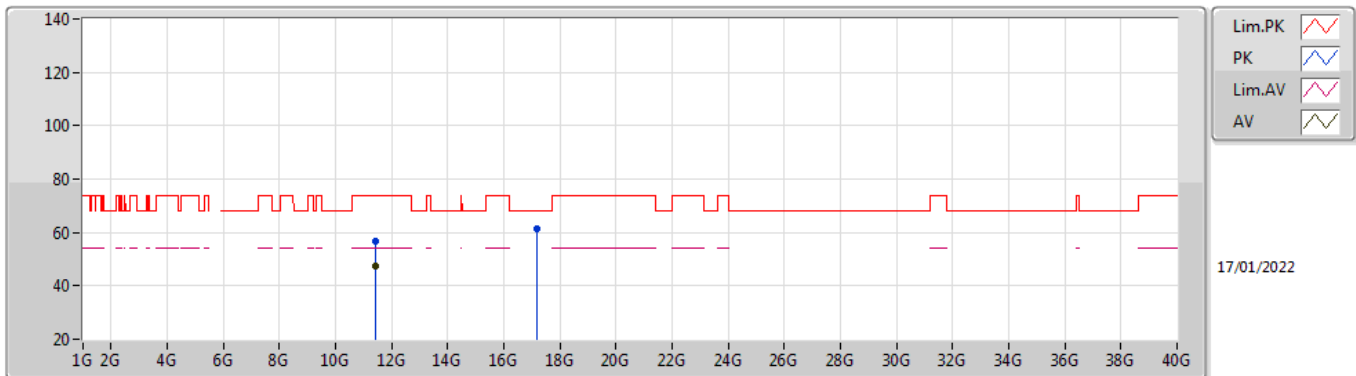

802.11ax HEW20-BF_Nss1,(MCS0)_2TX
5720MHz Straddle 5.47-5.725GHz_TX

Type	Freq (Hz)	Level (dBuV/m)	Limit (dBuV/m)	Margin (dB)	Factor (dB)	Dist (m)	Condition	Azimuth (°)	Height (m)	Comment	Raw (dBuV)	AF (dB)	CL (dB)	PA (dB)
AV	11.43998G	47.37	54.00	-6.63	14.62	3	Horizontal	53	1.15	-	32.75	39.90	9.35	34.63
PK	11.43996G	56.96	74.00	-17.04	14.62	3	Horizontal	53	1.15	-	42.34	39.90	9.35	34.63
PK	17.158G	61.24	68.20	-6.96	18.51	3	Horizontal	206	1.15	-	42.73	39.76	12.90	34.15