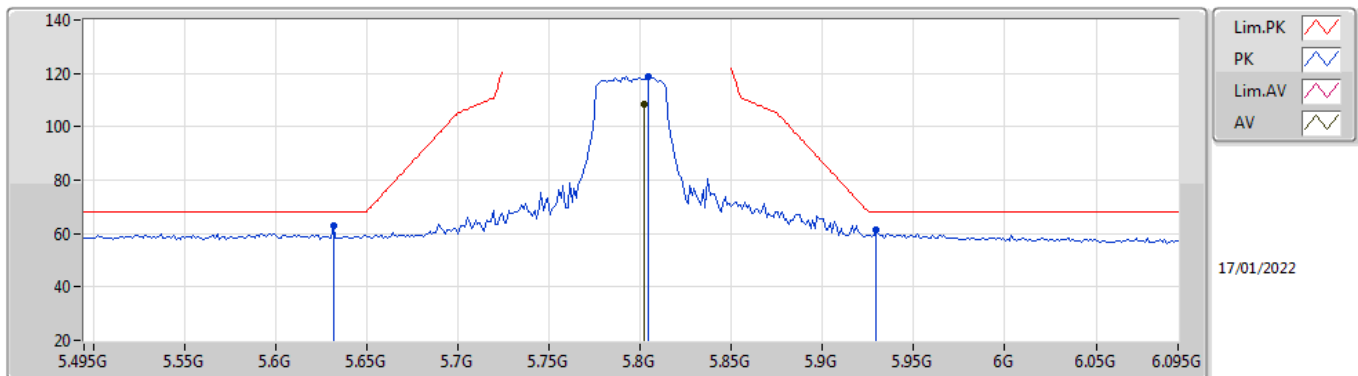

802.11ax HEW40-BF_Nss1,(MCS0)_2TX

5795MHz_TX

Type	Freq (Hz)	Level (dBuV/m)	Limit (dBuV/m)	Margin (dB)	Factor (dB)	Dist (m)	Condition	Azimuth (°)	Height (m)	Comment	Raw (dBuV)	AF (dB)	CL (dB)	PA (dB)
AV	5.8022G	108.66	Inf	-Inf	4.25	3	Horizontal	0	1.60	-	104.41	32.10	6.92	34.77
PK	5.6318G	63.03	68.20	-5.17	3.91	3	Horizontal	0	1.60	-	59.12	31.70	6.98	34.77
PK	5.8046G	118.87	Inf	-Inf	4.27	3	Horizontal	0	1.60	-	114.60	32.11	6.93	34.77
PK	5.9294G	61.23	68.20	-6.97	5.07	3	Horizontal	0	1.60	-	56.16	32.36	7.48	34.77