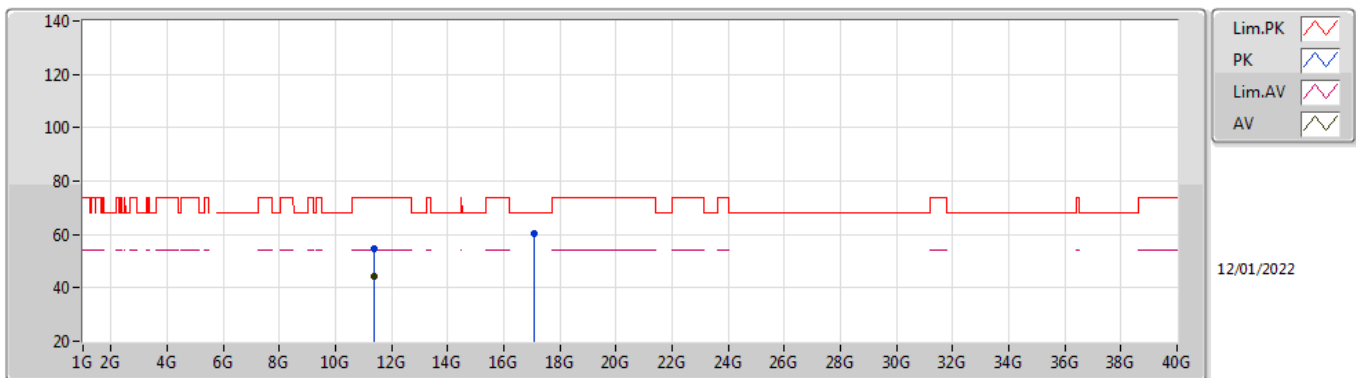

802.11ax HEW20_Nss1,(MCS0)_2TX
5700MHz_TX

Type	Freq (Hz)	Level (dBuV/m)	Limit (dBuV/m)	Margin (dB)	Factor (dB)	Dist (m)	Condition	Azimuth (°)	Height (m)	Comment	Raw (dBuV)	AF (dB)	CL (dB)	PA (dB)
AV	11.4G	44.50	54.00	-9.50	14.59	3	Horizontal	52	1.50	-	29.91	39.90	9.33	34.64
PK	11.40014G	54.46	74.00	-19.54	14.59	3	Horizontal	52	1.50	-	39.87	39.90	9.33	34.64
PK	17.09951G	60.19	68.20	-8.01	18.51	3	Horizontal	288	1.50	-	41.68	39.70	12.88	34.07