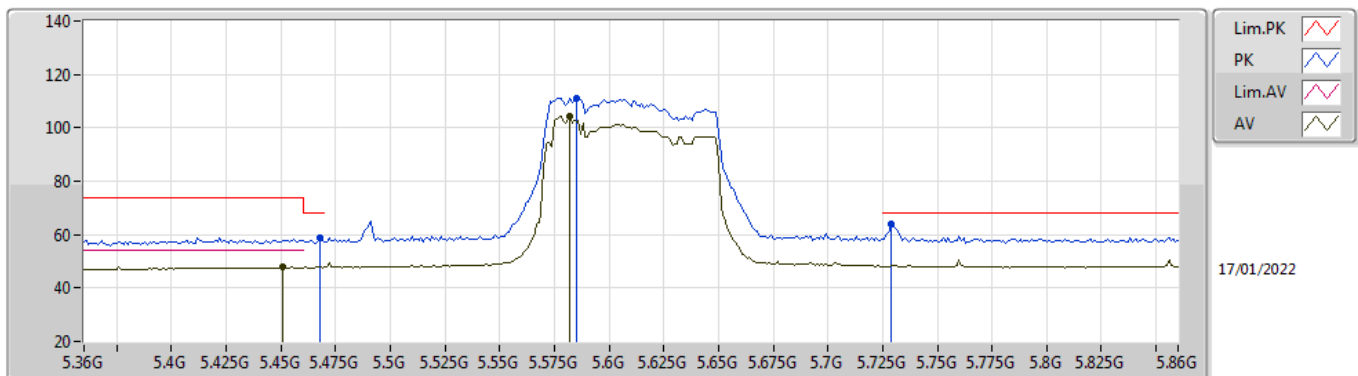

802.11ax HEW80-BF_Nss1,(MCS0)_2TX

5610MHz_TX

Type	Freq (Hz)	Level (dBuV/m)	Limit (dBuV/m)	Margin (dB)	Factor (dB)	Dist (m)	Condition	Azimuth (°)	Height (m)	Comment	Raw (dBuV)	AF (dB)	CL (dB)	PA (dB)
AV	5.451G	47.72	54.00	-6.28	3.92	3	Horizontal	348	1.67	-	43.80	31.60	7.09	34.77
AV	5.582G	104.18	Inf	-Inf	3.93	3	Horizontal	348	1.67	-	100.25	31.70	7.00	34.77
PK	5.468G	58.84	68.20	-9.36	3.95	3	Horizontal	348	1.67	-	54.89	31.64	7.08	34.77
PK	5.585G	111.14	Inf	-Inf	3.93	3	Horizontal	348	1.67	-	107.21	31.70	7.00	34.77
PK	5.729G	64.13	68.20	-4.07	4.09	3	Horizontal	348	1.67	-	60.04	31.92	6.94	34.77