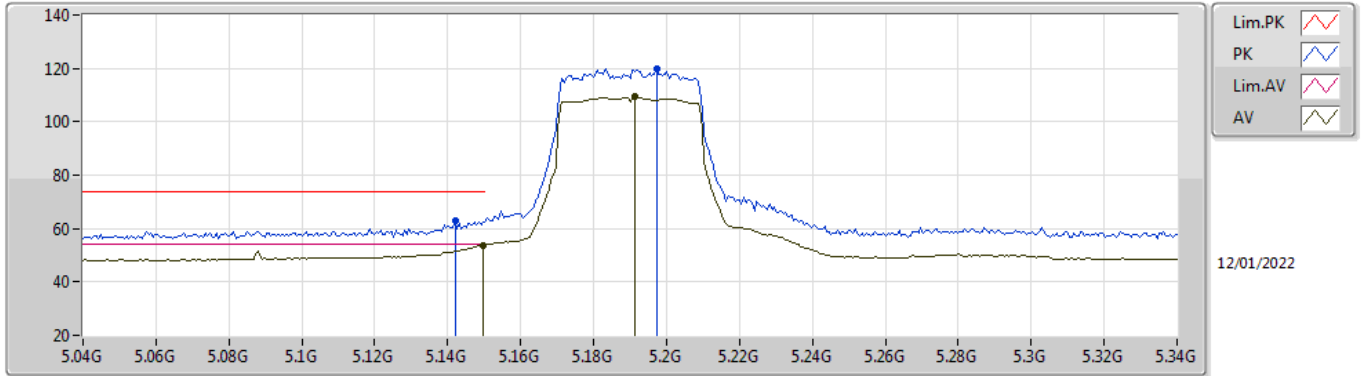

802.11ax HEW40_Nss1,(MCS0)_2TX

5190MHz_TX

Type	Freq (Hz)	Level (dBuV/m)	Limit (dBuV/m)	Margin (dB)	Factor (dB)	Dist (m)	Condition	Azimuth (°)	Height (m)	Comment	Raw (dBuV)	AF (dB)	CL (dB)	PA (dB)
AV	5.1498G	53.80	54.00	-0.20	4.01	3	Vertical	344	1.81	-	49.79	31.90	6.87	34.76
AV	5.1912G	109.24	Inf	-Inf	3.87	3	Vertical	344	1.81	-	105.37	31.74	6.89	34.76
PK	5.142G	62.95	74.00	-11.05	4.01	3	Vertical	344	1.81	-	58.94	31.90	6.87	34.76
PK	5.1972G	119.73	Inf	-Inf	3.84	3	Vertical	344	1.81	-	115.89	31.71	6.89	34.76