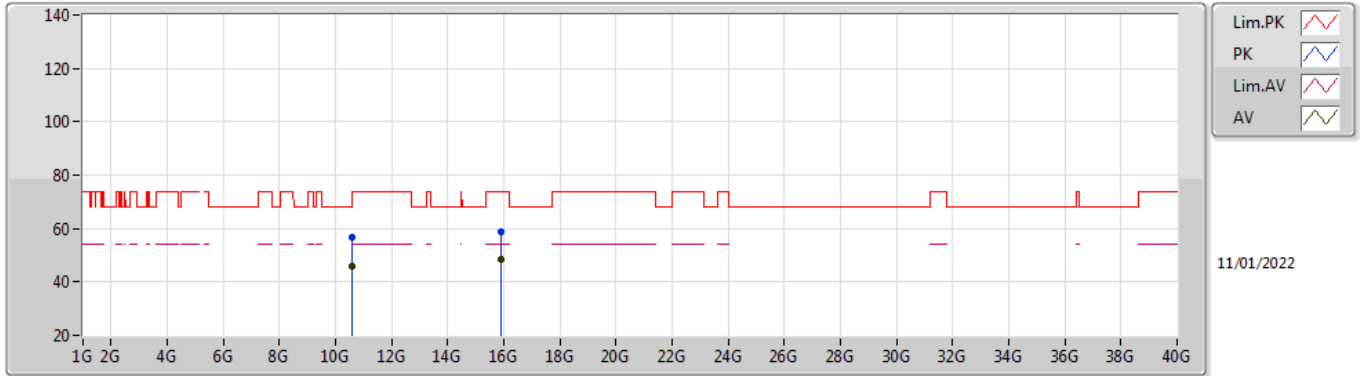

802.11a_Nss1,(6Mbps)_2TX

5300MHz_TX

Type	Freq (Hz)	Level (dBuV/m)	Limit (dBuV/m)	Margin (dB)	Factor (dB)	Dist (m)	Condition	Azimuth (°)	Height (m)	Comment	Raw (dBuV)	AF (dB)	CL (dB)	PA (dB)
AV	10.6003G	45.97	54.00	-8.03	14.10	3	Vertical	324	1.50	-	31.87	39.90	9.07	34.87
AV	15.90242G	48.63	54.00	-5.37	14.73	3	Vertical	99	2.06	-	33.90	37.40	12.46	35.13
PK	10.60066G	56.49	74.00	-17.51	14.10	3	Vertical	324	1.50	-	42.39	39.90	9.07	34.87
PK	15.90222G	58.99	74.00	-15.01	14.73	3	Vertical	99	2.06	-	44.26	37.40	12.46	35.13