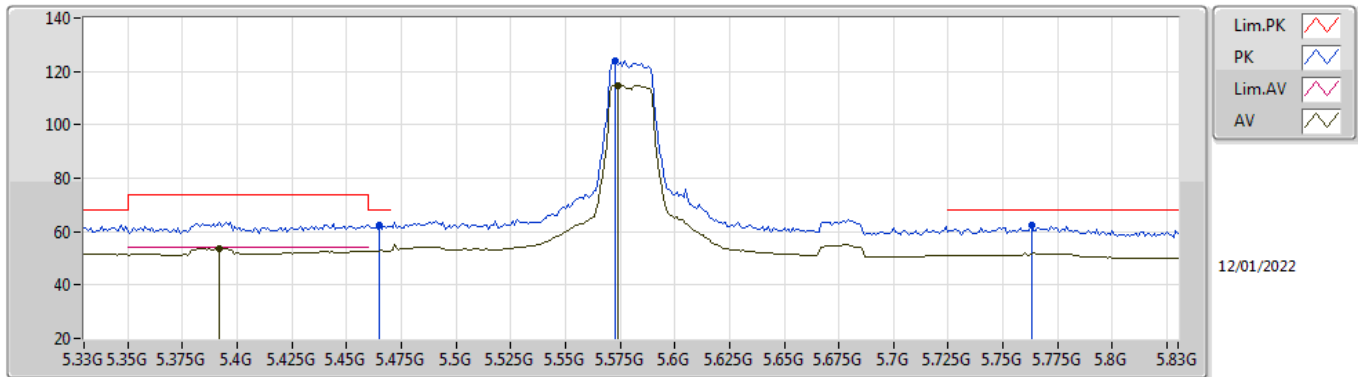

802.11ax HEW20_Nss1,(MCS0)_2TX

5580MHz_TX

Type	Freq (Hz)	Level (dBuV/m)	Limit (dBuV/m)	Margin (dB)	Factor (dB)	Dist (m)	Condition	Azimuth (°)	Height (m)	Comment	Raw (dBuV)	AF (dB)	CL (dB)	PA (dB)
AV	5.392G	53.80	54.00	-0.20	3.71	3	Vertical	360	1.79	-	50.09	31.37	7.11	34.77
AV	5.574G	114.74	Inf	-Inf	3.94	3	Vertical	360	1.79	-	110.80	31.70	7.01	34.77
PK	5.465G	62.51	68.20	-5.69	3.94	3	Vertical	360	1.79	-	58.57	31.63	7.08	34.77
PK	5.573G	124.09	Inf	-Inf	3.94	3	Vertical	360	1.79	-	120.15	31.70	7.01	34.77
PK	5.763G	62.42	68.20	-5.78	4.18	3	Vertical	360	1.79	-	58.24	32.03	6.92	34.77