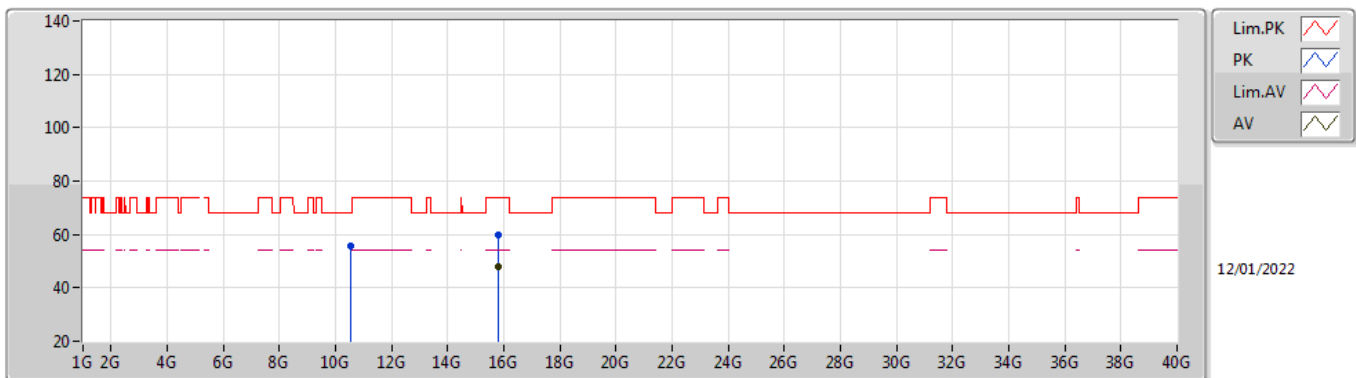

**802.11ax HEW40_Nss1,(MCS0)_2TX
5270MHz_TX**

Type	Freq (Hz)	Level (dBuV/m)	Limit (dBuV/m)	Margin (dB)	Factor (dB)	Dist (m)	Condition	Azimuth (°)	Height (m)	Comment	Raw (dBuV)	AF (dB)	CL (dB)	PA (dB)
AV	15.81175G	48.06	54.00	-5.94	14.87	3	Horizontal	292	2.35	-	33.19	37.58	12.37	35.08
PK	10.54133G	55.75	68.20	-12.45	14.12	3	Horizontal	339	1.50	-	41.63	39.96	9.05	34.89
PK	15.8081G	59.93	74.00	-14.07	14.87	3	Horizontal	292	2.35	-	45.06	37.58	12.37	35.08