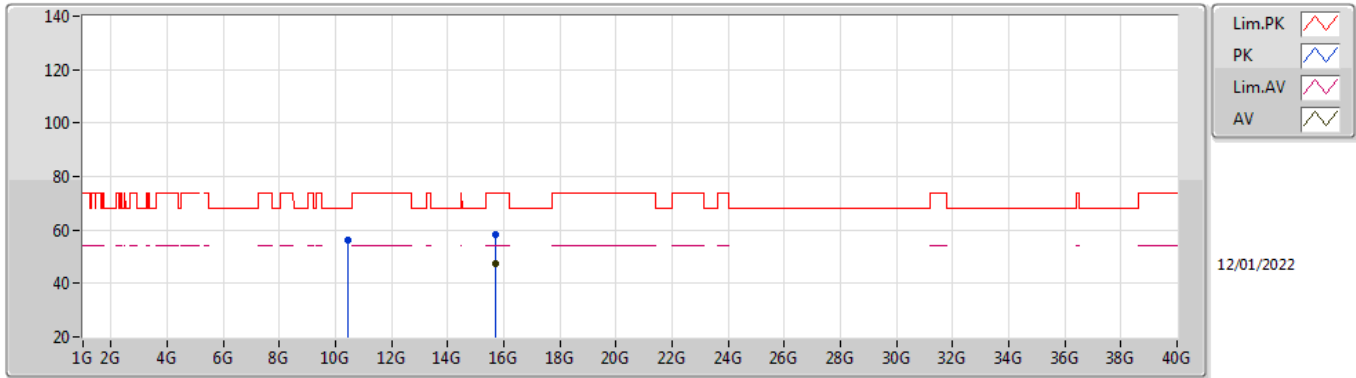

**802.11ax HEW40_Nss1,(MCS0)_2TX
5230MHz_TX**

Type	Freq (Hz)	Level (dBuV/m)	Limit (dBuV/m)	Margin (dB)	Factor (dB)	Dist (m)	Condition	Azimuth (°)	Height (m)	Comment	Raw (dBuV)	AF (dB)	CL (dB)	PA (dB)
AV	15.68813G	47.53	54.00	-6.47	14.98	3	Vertical	53	1.50	-	32.55	37.74	12.25	35.01
PK	10.4583G	56.14	68.20	-12.06	13.95	3	Vertical	41	1.49	-	42.19	39.87	9.02	34.94
PK	15.68777G	58.52	74.00	-15.48	14.98	3	Vertical	53	1.50	-	43.54	37.74	12.25	35.01