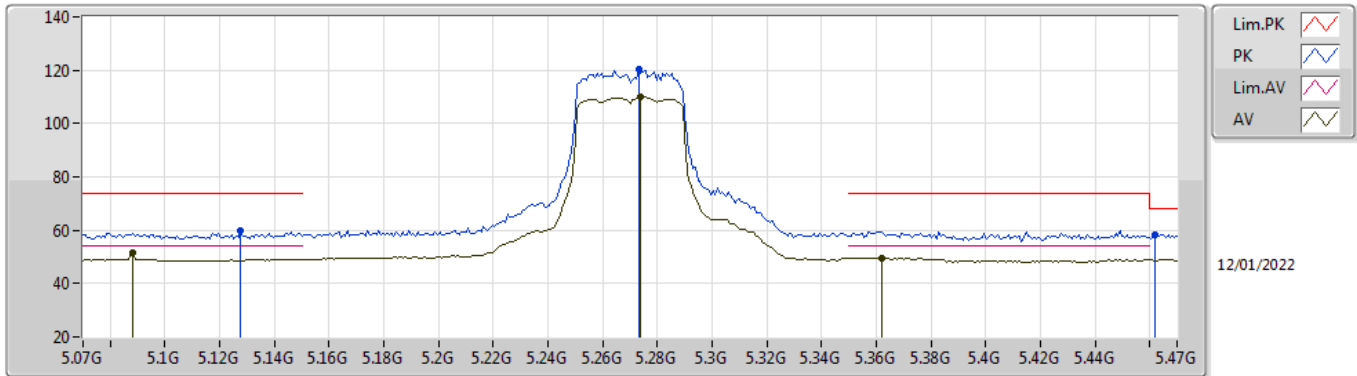

802.11ax HEW40_Nss1,(MCS0)_2TX

5270MHz_TX

Type	Freq (Hz)	Level (dBuV/m)	Limit (dBuV/m)	Margin (dB)	Factor (dB)	Dist (m)	Condition	Azimuth (°)	Height (m)	Comment	Raw (dBuV)	AF (dB)	CL (dB)	PA (dB)
AV	5.0884G	51.45	54.00	-2.55	3.94	3	Vertical	344	1.81	-	47.51	31.85	6.85	34.76
AV	5.274G	110.10	Inf	-Inf	3.66	3	Vertical	344	1.81	-	106.44	31.45	6.98	34.77
AV	5.362G	49.63	54.00	-4.37	3.56	3	Vertical	344	1.81	-	46.07	31.25	7.08	34.77
PK	5.1276G	59.78	74.00	-14.22	4.00	3	Vertical	344	1.81	-	55.78	31.90	6.86	34.76
PK	5.2732G	120.37	Inf	-Inf	3.65	3	Vertical	344	1.81	-	116.72	31.45	6.97	34.77
PK	5.462G	58.51	68.20	-9.69	3.93	3	Vertical	344	1.81	-	54.58	31.62	7.08	34.77