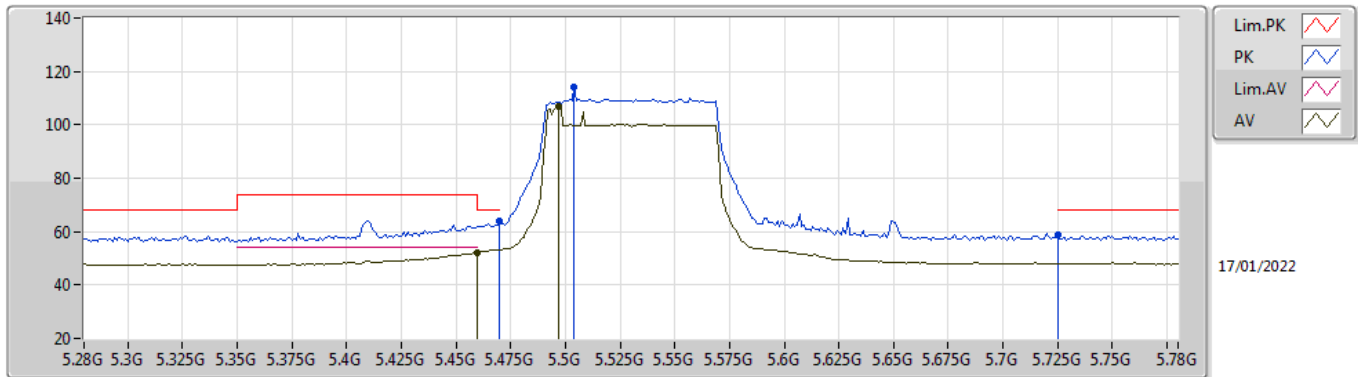

802.11ax HEW80-BF_Nss1,(MCS0)_2TX

5530MHz_TX

Type	Freq (Hz)	Level (dBuV/m)	Limit (dBuV/m)	Margin (dB)	Factor (dB)	Dist (m)	Condition	Azimuth (°)	Height (m)	Comment	Raw (dBuV)	AF (dB)	CL (dB)	PA (dB)
AV	5.46G	52.00	54.00	-2.00	3.93	3	Vertical	0	1.67	-	48.07	31.62	7.08	34.77
AV	5.497G	106.83	Inf	-Inf	3.98	3	Vertical	0	1.67	-	102.85	31.69	7.06	34.77
PK	5.47G	63.85	68.20	-4.35	3.94	3	Vertical	0	1.67	-	59.91	31.64	7.07	34.77
PK	5.504G	114.25	Inf	-Inf	3.98	3	Vertical	0	1.67	-	110.27	31.70	7.05	34.77
PK	5.725G	58.90	68.20	-9.30	4.07	3	Vertical	0	1.67	-	54.83	31.90	6.94	34.77