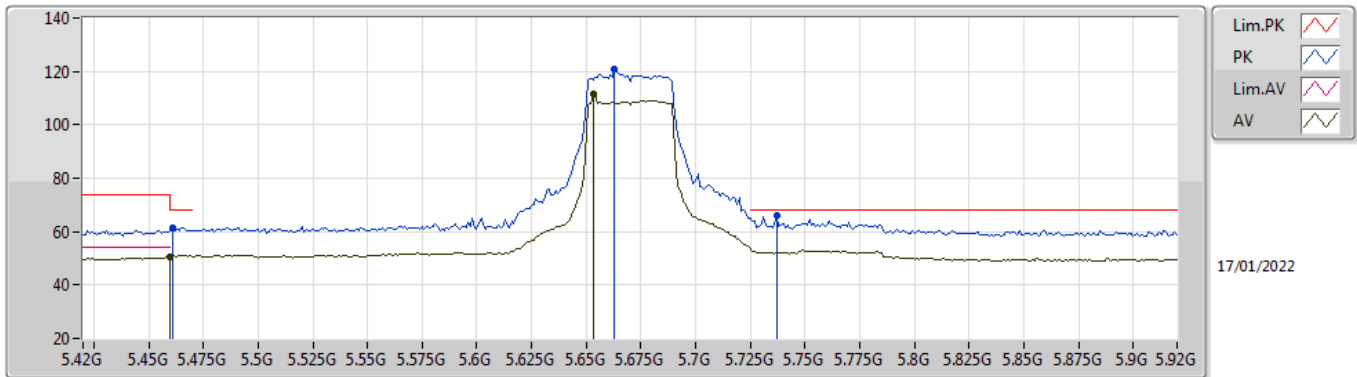

802.11ax HEW40-BF_Nss1,(MCS0)_2TX

5670MHz_TX

Type	Freq (Hz)	Level (dBuV/m)	Limit (dBuV/m)	Margin (dB)	Factor (dB)	Dist (m)	Condition	Azimuth (°)	Height (m)	Comment	Raw (dBuV)	AF (dB)	CL (dB)	PA (dB)
AV	5.46G	50.74	54.00	-3.26	3.93	3	Vertical	360	1.82	-	46.81	31.62	7.08	34.77
AV	5.653G	111.68	Inf	-Inf	3.91	3	Vertical	360	1.82	-	107.77	31.71	6.97	34.77
PK	5.461G	61.57	68.20	-6.63	3.93	3	Vertical	360	1.82	-	57.64	31.62	7.08	34.77
PK	5.663G	120.71	Inf	-Inf	3.92	3	Vertical	360	1.82	-	116.79	31.73	6.96	34.77
PK	5.737G	66.28	68.20	-1.92	4.12	3	Vertical	360	1.82	-	62.16	31.95	6.94	34.77