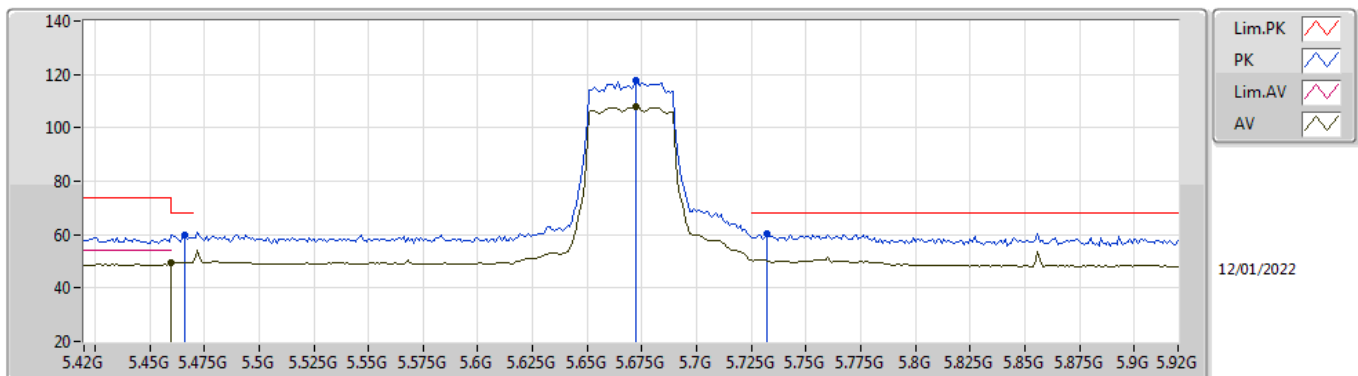

802.11ax HEW40_Nss1,(MCS0)_2TX

5670MHz_TX

Type	Freq (Hz)	Level (dBuV/m)	Limit (dBuV/m)	Margin (dB)	Factor (dB)	Dist (m)	Condition	Azimuth (°)	Height (m)	Comment	Raw (dBuV)	AF (dB)	CL (dB)	PA (dB)
AV	5.46G	49.67	54.00	-4.33	3.93	3	Horizontal	360	1.82	-	45.74	31.62	7.08	34.77
AV	5.672G	108.06	Inf	-Inf	3.93	3	Horizontal	360	1.82	-	104.13	31.74	6.96	34.77
PK	5.466G	59.61	68.20	-8.59	3.94	3	Horizontal	360	1.82	-	55.67	31.63	7.08	34.77
PK	5.672G	117.57	Inf	-Inf	3.93	3	Horizontal	360	1.82	-	113.64	31.74	6.96	34.77
PK	5.732G	60.49	68.20	-7.71	4.10	3	Horizontal	360	1.82	-	56.39	31.93	6.94	34.77