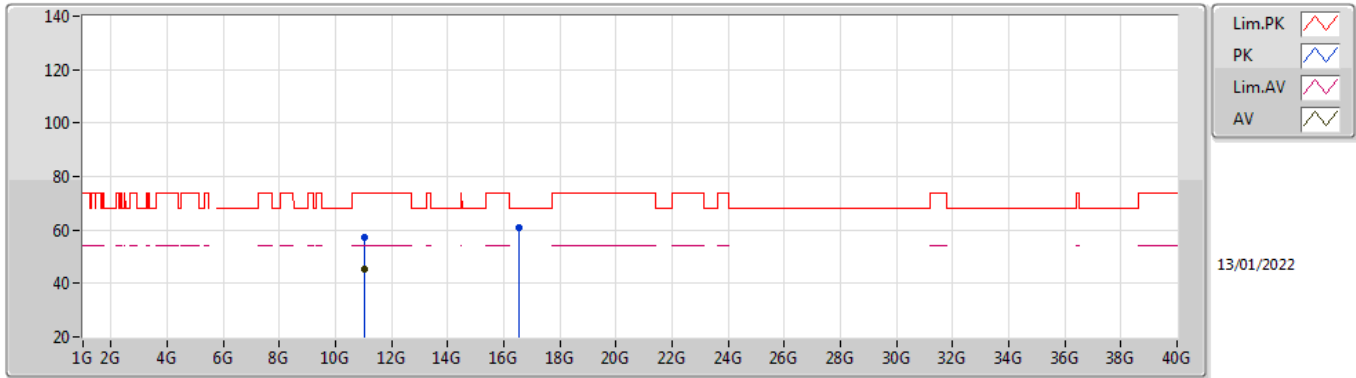

**802.11ax HEW40_Nss1,(MCS0)_2TX
5510MHz_TX**

Type	Freq (Hz)	Level (dBuV/m)	Limit (dBuV/m)	Margin (dB)	Factor (dB)	Dist (m)	Condition	Azimuth (°)	Height (m)	Comment	Raw (dBuV)	AF (dB)	CL (dB)	PA (dB)
AV	11.01985G	45.37	54.00	-8.63	14.64	3	Vertical	113	1.50	-	30.73	40.16	9.21	34.73
PK	11.01965G	57.13	74.00	-16.87	14.64	3	Vertical	113	1.50	-	42.49	40.16	9.21	34.73
PK	16.5294G	60.93	68.20	-7.27	16.77	3	Vertical	135	1.24	-	44.16	38.94	12.71	34.88