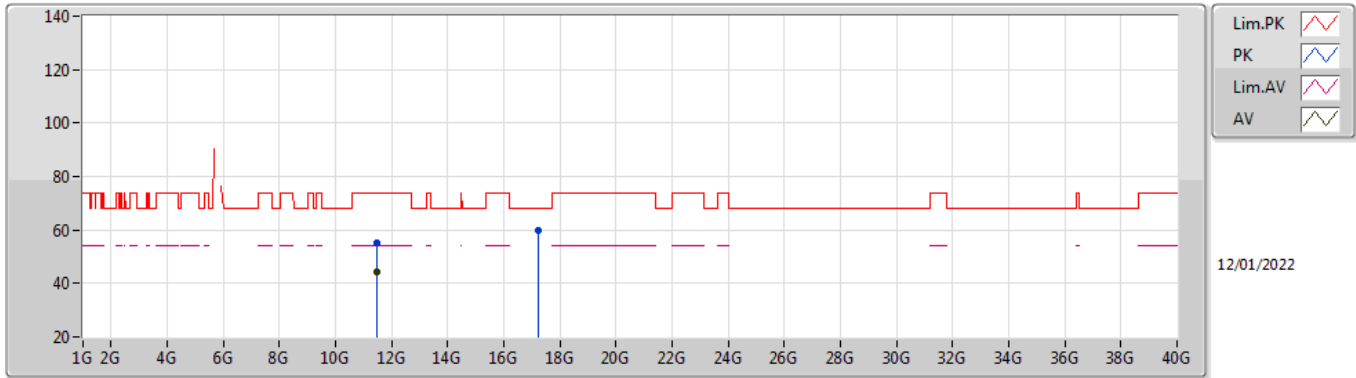

**802.11ax HEW20_Nss1,(MCS0)_2TX
5745MHz_TX**

Type	Freq (Hz)	Level (dBuV/m)	Limit (dBuV/m)	Margin (dB)	Factor (dB)	Dist (m)	Condition	Azimuth (°)	Height (m)	Comment	Raw (dBuV)	AF (dB)	CL (dB)	PA (dB)
AV	11.49209G	44.54	54.00	-9.46	14.65	3	Vertical	1	1.50	-	29.89	39.90	9.36	34.61
PK	11.4902G	55.14	74.00	-18.86	14.65	3	Vertical	1	1.50	-	40.49	39.90	9.36	34.61
PK	17.23669G	59.64	68.20	-8.56	18.46	3	Vertical	339	1.50	-	41.18	39.80	12.92	34.26