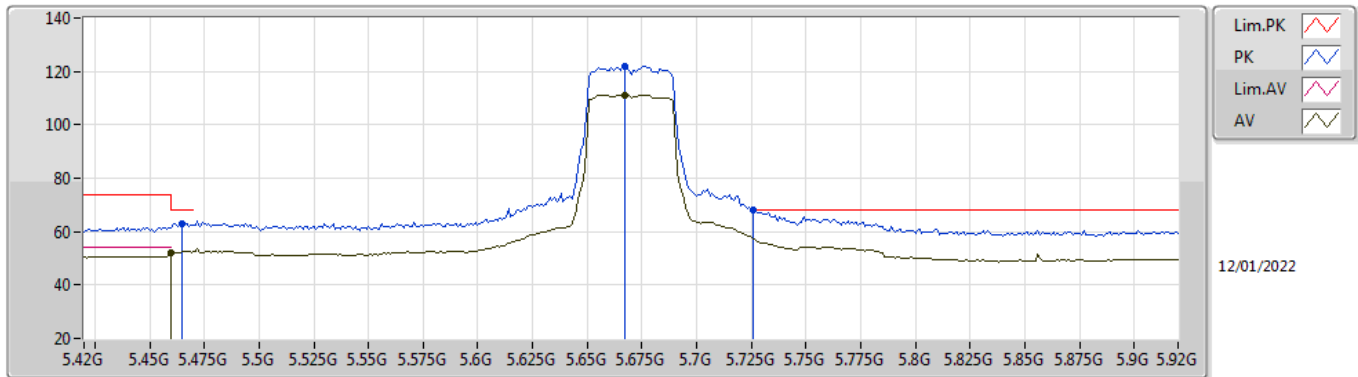

802.11ax HEW40_Nss1,(MCS0)_2TX

5670MHz_TX

Type	Freq (Hz)	Level (dBuV/m)	Limit (dBuV/m)	Margin (dB)	Factor (dB)	Dist (m)	Condition	Azimuth (°)	Height (m)	Comment	Raw (dBuV)	AF (dB)	CL (dB)	PA (dB)
AV	5.46G	51.87	54.00	-2.13	3.93	3	Vertical	360	1.88	-	47.94	31.62	7.08	34.77
AV	5.667G	111.26	Inf	-Inf	3.92	3	Vertical	360	1.88	-	107.34	31.73	6.96	34.77
PK	5.465G	62.82	68.20	-5.38	3.94	3	Vertical	360	1.88	-	58.88	31.63	7.08	34.77
PK	5.667G	121.80	Inf	-Inf	3.92	3	Vertical	360	1.88	-	117.88	31.73	6.96	34.77
PK	5.726G	67.97	68.20	-0.23	4.07	3	Vertical	360	1.88	-	63.90	31.90	6.94	34.77