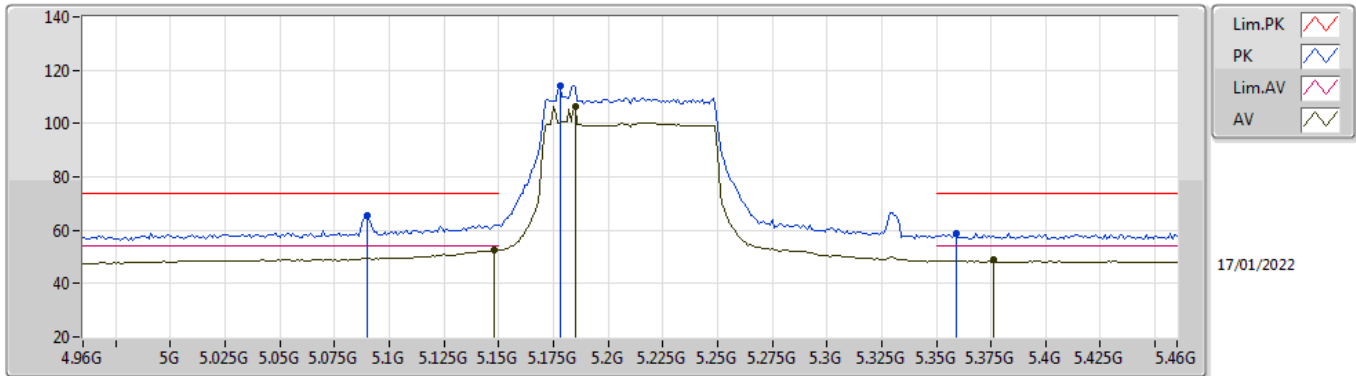

**802.11ax HEW80-BF_Nss1,(MCS0)_2TX
5210MHz_TX**

Type	Freq (Hz)	Level (dBuV/m)	Limit (dBuV/m)	Margin (dB)	Factor (dB)	Dist (m)	Condition	Azimuth (°)	Height (m)	Comment	Raw (dBuV)	AF (dB)	CL (dB)	PA (dB)
AV	5.148G	52.46	54.00	-1.54	4.01	3	Vertical	342	1.68	-	48.45	31.90	6.87	34.76
AV	5.185G	106.42	Inf	-Inf	3.88	3	Vertical	342	1.68	-	102.54	31.76	6.88	34.76
AV	5.376G	48.83	54.00	-5.17	3.62	3	Vertical	342	1.68	-	45.21	31.30	7.09	34.77
PK	5.09G	65.73	74.00	-8.27	3.95	3	Vertical	342	1.68	-	61.78	31.86	6.85	34.76
PK	5.178G	114.26	Inf	-Inf	3.91	3	Vertical	342	1.68	-	110.35	31.79	6.88	34.76
PK	5.359G	58.89	74.00	-15.11	3.54	3	Vertical	342	1.68	-	55.35	31.24	7.07	34.77