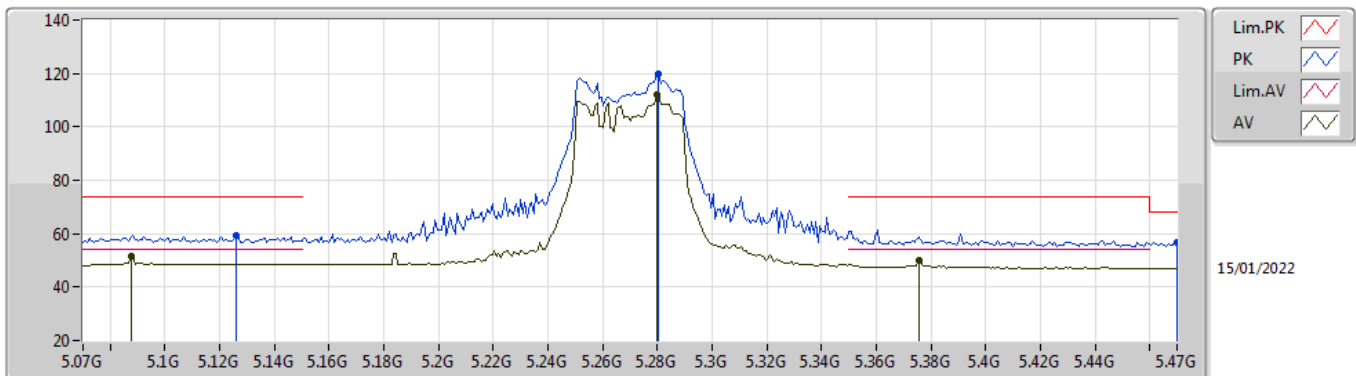

**802.11ax HEW40-BF_Nss1,(MCS0)_2TX
5270MHz_TX**

Type	Freq (Hz)	Level (dBuV/m)	Limit (dBuV/m)	Margin (dB)	Factor (dB)	Dist (m)	Condition	Azimuth (°)	Height (m)	Comment	Raw (dBuV)	AF (dB)	CL (dB)	PA (dB)
AV	5.0876G	51.52	54.00	-2.48	3.94	3	Horizontal	357	1.79	-	47.58	31.85	6.85	34.76
AV	5.2796G	112.21	Inf	-Inf	3.65	3	Horizontal	357	1.79	-	108.56	31.44	6.98	34.77
AV	5.3756G	50.10	54.00	-3.90	3.62	3	Horizontal	357	1.79	-	46.48	31.30	7.09	34.77
PK	5.126G	59.21	74.00	-14.79	4.00	3	Horizontal	357	1.79	-	55.21	31.90	6.86	34.76
PK	5.2804G	119.59	Inf	-Inf	3.65	3	Horizontal	357	1.79	-	115.94	31.44	6.98	34.77
PK	5.47G	56.80	68.20	-11.40	3.94	3	Horizontal	357	1.79	-	52.86	31.64	7.07	34.77