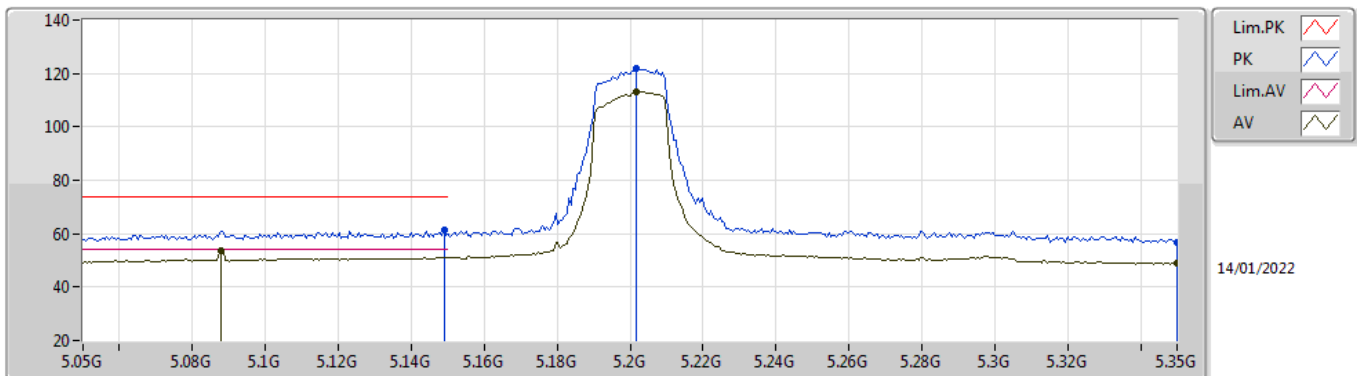

**802.11ax HEW20-BF_Nss1,(MCS0)_2TX
5200MHz_TX**

Type	Freq (Hz)	Level (dBuV/m)	Limit (dBuV/m)	Margin (dB)	Factor (dB)	Dist (m)	Condition	Azimuth (°)	Height (m)	Comment	Raw (dBuV)	AF (dB)	CL (dB)	PA (dB)
AV	5.0878G	53.83	54.00	-0.17	3.94	3	Horizontal	3	1.78	-	49.89	31.85	6.85	34.76
AV	5.2018G	113.23	Inf	-Inf	3.82	3	Horizontal	3	1.78	-	109.41	31.69	6.89	34.76
AV	5.35G	48.71	54.00	-5.29	3.49	3	Horizontal	3	1.78	-	45.22	31.20	7.06	34.77
PK	5.149G	61.39	74.00	-12.61	4.01	3	Horizontal	3	1.78	-	57.38	31.90	6.87	34.76
PK	5.2018G	122.14	Inf	-Inf	3.82	3	Horizontal	3	1.78	-	118.32	31.69	6.89	34.76
PK	5.35G	56.98	74.00	-17.02	3.49	3	Horizontal	3	1.78	-	53.49	31.20	7.06	34.77