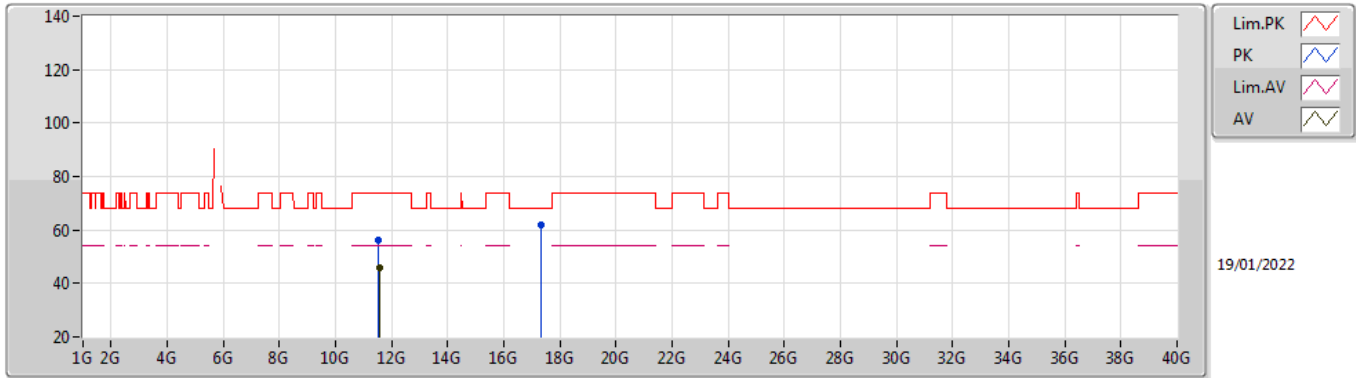

**802.11ax HEW80-BF_Nss1,(MCS0)_2TX
5775MHz_TX**

Type	Freq (Hz)	Level (dBuV/m)	Limit (dBuV/m)	Margin (dB)	Factor (dB)	Dist (m)	Condition	Azimuth (°)	Height (m)	Comment	Raw (dBuV)	AF (dB)	CL (dB)	PA (dB)
AV	11.54948G	45.77	54.00	-8.23	14.66	3	Vertical	1	1.50	-	31.11	39.90	9.38	34.62
PK	11.54794G	56.32	74.00	-17.68	14.66	3	Vertical	1	1.50	-	41.66	39.90	9.38	34.62
PK	17.32515G	62.14	68.20	-6.06	18.59	3	Vertical	306	2.10	-	43.55	40.03	12.94	34.38