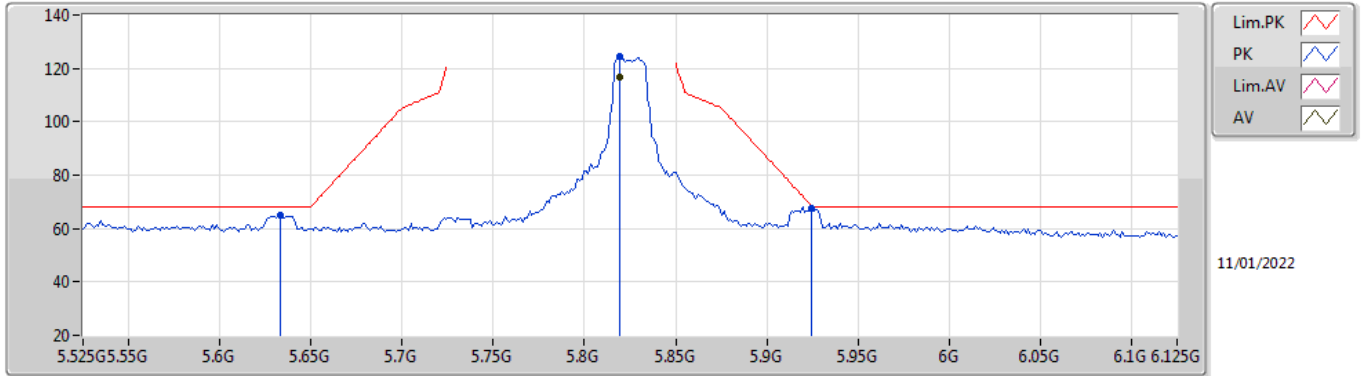

802.11a_Nss1,(6Mbps)_2TX

5825MHz_TX

Type	Freq (Hz)	Level (dBuV/m)	Limit (dBuV/m)	Margin (dB)	Factor (dB)	Dist (m)	Condition	Azimuth (°)	Height (m)	Comment	Raw (dBuV)	AF (dB)	CL (dB)	PA (dB)
AV	5.819G	116.64	Inf	-Inf	4.36	3	Vertical	0	1.80	-	112.28	32.14	6.99	34.77
PK	5.633G	64.91	68.20	-3.29	3.91	3	Vertical	0	1.80	-	61.00	31.70	6.98	34.77
PK	5.819G	124.68	Inf	-Inf	4.36	3	Vertical	0	1.80	-	120.32	32.14	6.99	34.77
PK	5.9246G	67.75	68.50	-0.75	5.04	3	Vertical	0	1.80	-	62.71	32.35	7.46	34.77