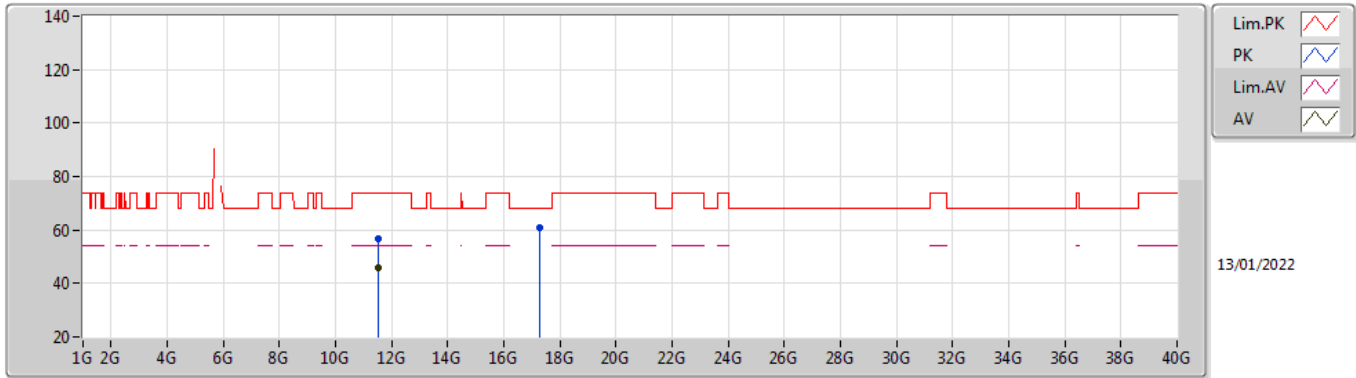

**802.11ax HEW40_Nss1,(MCS0)_2TX
5755MHz_TX**

Type	Freq (Hz)	Level (dBuV/m)	Limit (dBuV/m)	Margin (dB)	Factor (dB)	Dist (m)	Condition	Azimuth (°)	Height (m)	Comment	Raw (dBuV)	AF (dB)	CL (dB)	PA (dB)
AV	11.50136G	45.93	54.00	-8.07	14.66	3	Vertical	360	1.50	-	31.27	39.90	9.37	34.61
PK	11.51112G	56.68	74.00	-17.32	14.66	3	Vertical	360	1.50	-	42.02	39.90	9.37	34.61
PK	17.26844G	60.97	68.20	-7.23	18.43	3	Vertical	85	1.50	-	42.54	39.80	12.93	34.30