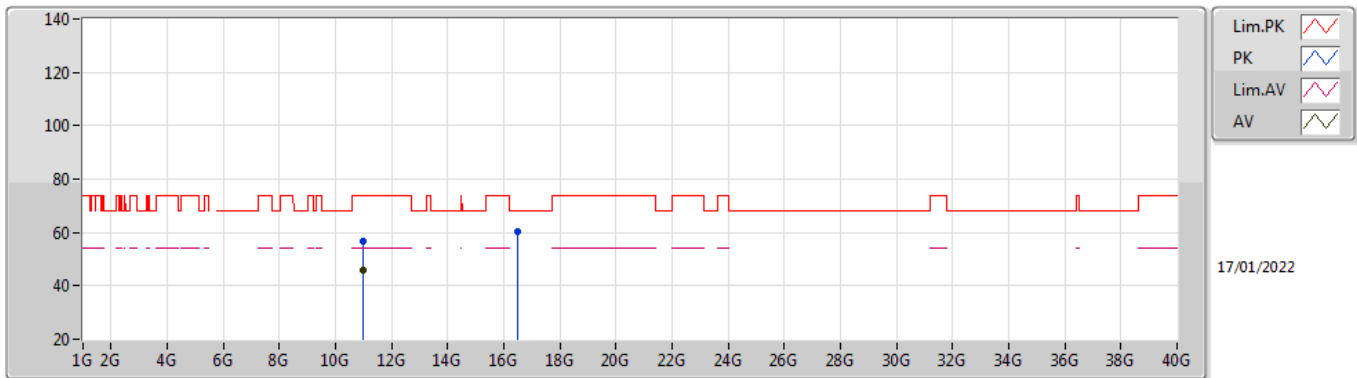

**802.11ax HEW20-BF_Nss1,(MCS0)_2TX
5500MHz_TX**

Type	Freq (Hz)	Level (dBuV/m)	Limit (dBuV/m)	Margin (dB)	Factor (dB)	Dist (m)	Condition	Azimuth (°)	Height (m)	Comment	Raw (dBuV)	AF (dB)	CL (dB)	PA (dB)
AV	11.0025G	45.90	54.00	-8.10	14.66	3	Horizontal	101	1.07	-	31.24	40.20	9.20	34.74
PK	10.99798G	56.77	74.00	-17.23	14.66	3	Horizontal	101	1.07	-	42.11	40.20	9.20	34.74
PK	16.50194G	60.53	68.20	-7.67	16.77	3	Horizontal	0	1.02	-	43.76	39.00	12.71	34.94