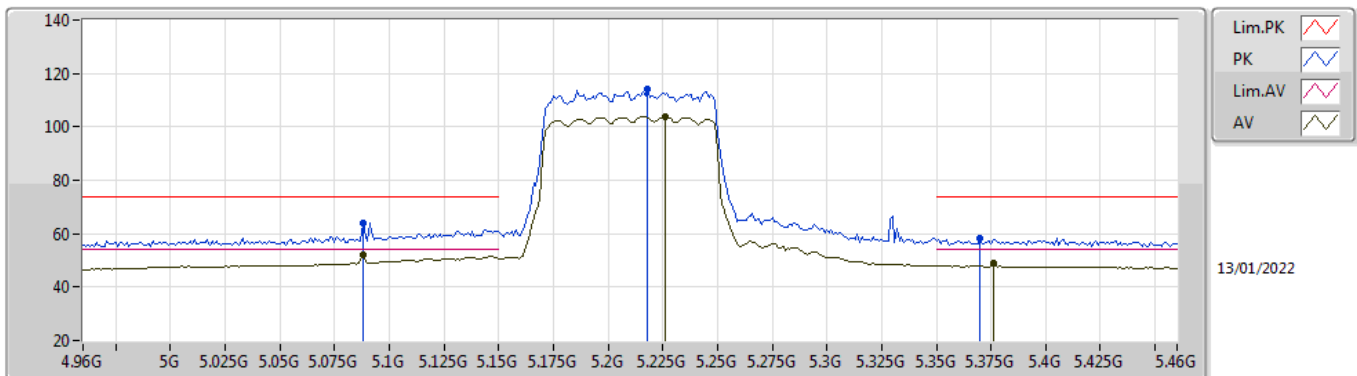

**802.11ax HEW80_Nss1,(MCS0)_2TX
5210MHz_TX**

Type	Freq (Hz)	Level (dBuV/m)	Limit (dBuV/m)	Margin (dB)	Factor (dB)	Dist (m)	Condition	Azimuth (°)	Height (m)	Comment	Raw (dBuV)	AF (dB)	CL (dB)	PA (dB)
AV	5.088G	52.29	54.00	-1.71	3.94	3	Horizontal	4	1.86	-	48.35	31.85	6.85	34.76
AV	5.226G	103.87	Inf	-Inf	3.76	3	Horizontal	4	1.86	-	100.11	31.60	6.92	34.76
AV	5.376G	49.03	54.00	-4.97	3.62	3	Horizontal	4	1.86	-	45.41	31.30	7.09	34.77
PK	5.088G	64.02	74.00	-9.98	3.94	3	Horizontal	4	1.86	-	60.08	31.85	6.85	34.76
PK	5.218G	113.95	Inf	-Inf	3.78	3	Horizontal	4	1.86	-	110.17	31.63	6.91	34.76
PK	5.37G	58.20	74.00	-15.80	3.60	3	Horizontal	4	1.86	-	54.60	31.28	7.09	34.77