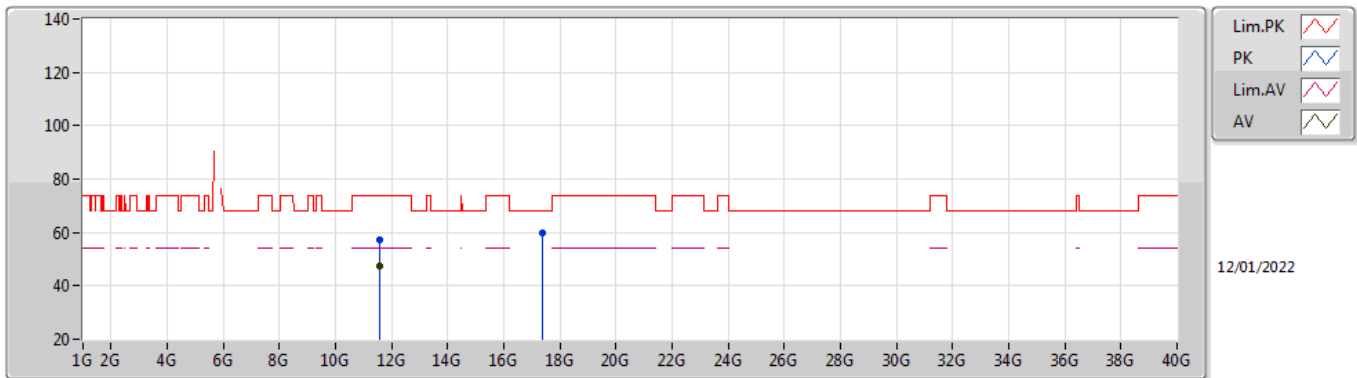

**802.11ax HEW20_Nss1,(MCS0)_2TX
5785MHz_TX**

Type	Freq (Hz)	Level (dBuV/m)	Limit (dBuV/m)	Margin (dB)	Factor (dB)	Dist (m)	Condition	Azimuth (°)	Height (m)	Comment	Raw (dBuV)	AF (dB)	CL (dB)	PA (dB)
AV	11.56988G	47.59	54.00	-6.41	14.66	3	Horizontal	0	1.45	-	32.93	39.90	9.39	34.63
PK	11.57972G	57.47	74.00	-16.53	14.66	3	Horizontal	0	1.45	-	42.81	39.90	9.39	34.63
PK	17.35532G	59.80	68.20	-8.40	18.83	3	Horizontal	137	1.50	-	40.97	40.30	12.95	34.42