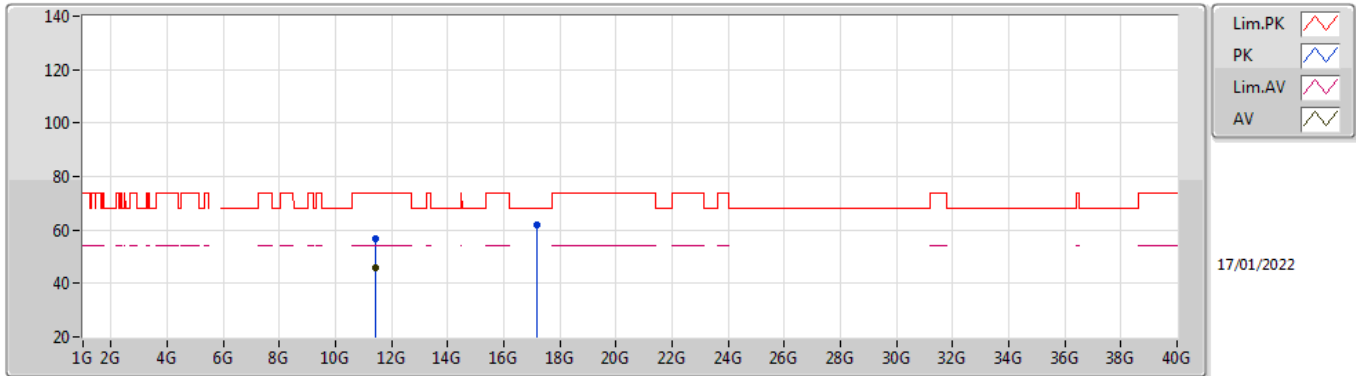

802.11ax HEW20-BF_Nss1,(MCS0)_2TX
5720MHz Straddle 5.47-5.725GHz_TX

Type	Freq (Hz)	Level (dBuV/m)	Limit (dBuV/m)	Margin (dB)	Factor (dB)	Dist (m)	Condition	Azimuth (°)	Height (m)	Comment	Raw (dBuV)	AF (dB)	CL (dB)	PA (dB)
AV	11.4424G	46.06	54.00	-7.94	14.63	3	Vertical	1	1.50	-	31.43	39.90	9.35	34.62
PK	11.443G	56.49	74.00	-17.51	14.63	3	Vertical	1	1.50	-	41.86	39.90	9.35	34.62
PK	17.1588G	61.99	68.20	-6.21	18.51	3	Vertical	340	1.50	-	43.48	39.76	12.90	34.15