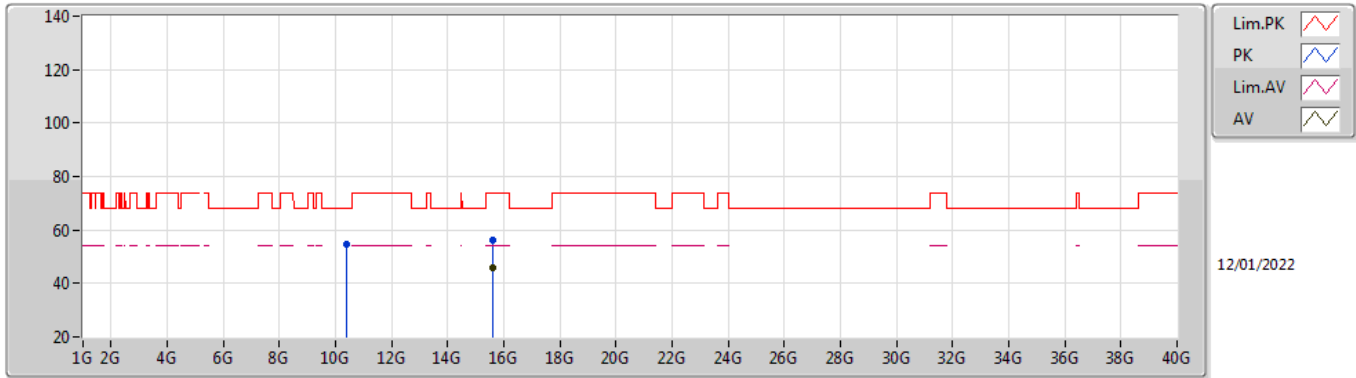

**802.11ax HEW20_Nss1,(MCS0)_2TX
5200MHz_TX**

Type	Freq (Hz)	Level (dBuV/m)	Limit (dBuV/m)	Margin (dB)	Factor (dB)	Dist (m)	Condition	Azimuth (°)	Height (m)	Comment	Raw (dBuV)	AF (dB)	CL (dB)	PA (dB)
AV	15.59817G	45.72	54.00	-8.28	15.21	3	Vertical	241	2.24	-	30.51	38.01	12.16	34.96
PK	10.4033G	54.78	68.20	-13.42	13.72	3	Vertical	320	1.50	-	41.06	39.71	9.00	34.99
PK	15.60051G	56.41	74.00	-17.59	15.20	3	Vertical	241	2.24	-	41.21	38.00	12.16	34.96