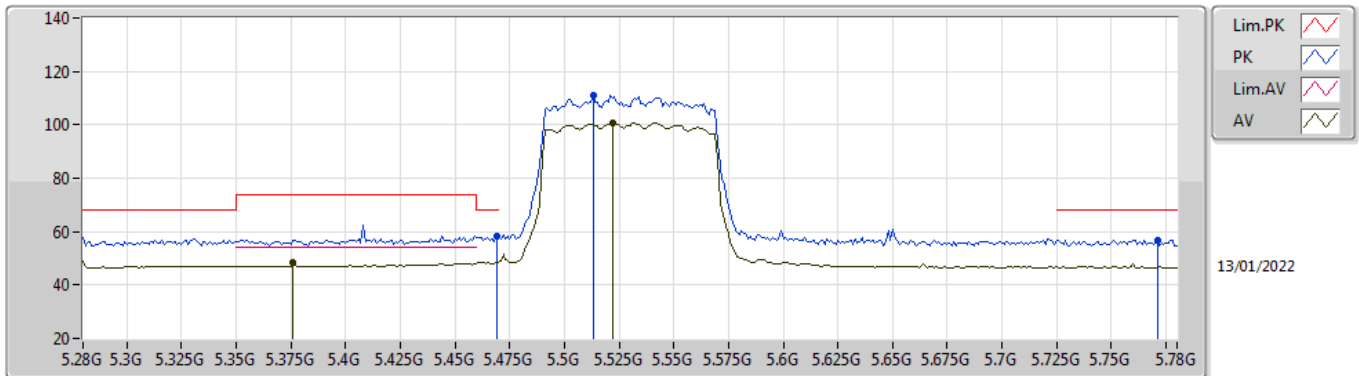

802.11ax HEW80_Nss1,(MCS0)_2TX

5530MHz_TX

Type	Freq (Hz)	Level (dBuV/m)	Limit (dBuV/m)	Margin (dB)	Factor (dB)	Dist (m)	Condition	Azimuth (°)	Height (m)	Comment	Raw (dBuV)	AF (dB)	CL (dB)	PA (dB)
AV	5.376G	48.41	54.00	-5.59	3.62	3	Horizontal	349	1.72	-	44.79	31.30	7.09	34.77
AV	5.522G	100.73	Inf	-Inf	3.97	3	Horizontal	349	1.72	-	96.76	31.70	7.04	34.77
PK	5.469G	58.08	68.20	-10.12	3.95	3	Horizontal	349	1.72	-	54.13	31.64	7.08	34.77
PK	5.513G	110.99	Inf	-Inf	3.98	3	Horizontal	349	1.72	-	107.01	31.70	7.05	34.77
PK	5.771G	56.81	68.20	-11.39	4.19	3	Horizontal	349	1.72	-	52.62	32.04	6.92	34.77