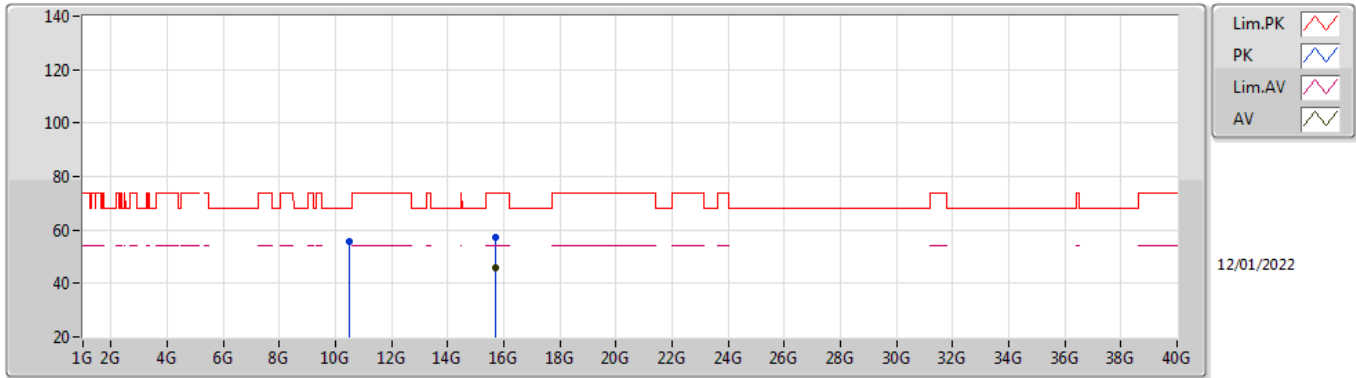

**802.11ax HEW20_Nss1,(MCS0)_2TX
5240MHz_TX**

Type	Freq (Hz)	Level (dBuV/m)	Limit (dBuV/m)	Margin (dB)	Factor (dB)	Dist (m)	Condition	Azimuth (°)	Height (m)	Comment	Raw (dBuV)	AF (dB)	CL (dB)	PA (dB)
AV	15.71751G	45.75	54.00	-8.25	14.93	3	Vertical	4	1.50	-	30.82	37.68	12.28	35.03
PK	10.48218G	55.57	68.20	-12.63	14.06	3	Vertical	180	2.72	-	41.51	39.95	9.03	34.92
PK	15.7186G	57.07	74.00	-16.93	14.93	3	Vertical	4	1.50	-	42.14	37.68	12.28	35.03