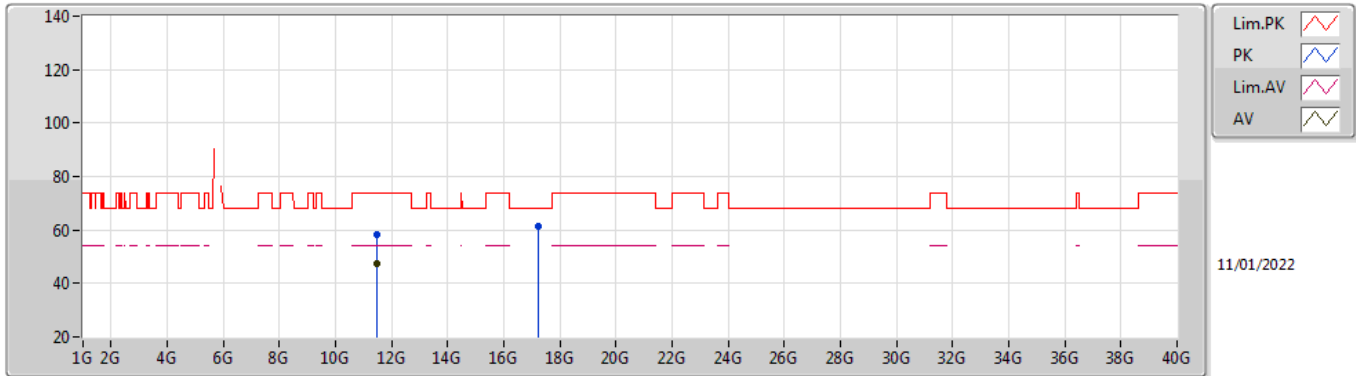

802.11a_Nss1,(6Mbps)_2TX
5745MHz_TX

Type	Freq (Hz)	Level (dBuV/m)	Limit (dBuV/m)	Margin (dB)	Factor (dB)	Dist (m)	Condition	Azimuth (°)	Height (m)	Comment	Raw (dBuV)	AF (dB)	CL (dB)	PA (dB)
AV	11.49059G	47.49	54.00	-6.51	14.65	3	Vertical	1	1.50	-	32.84	39.90	9.36	34.61
PK	11.49167G	58.22	74.00	-15.78	14.65	3	Vertical	1	1.50	-	43.57	39.90	9.36	34.61
PK	17.2364G	61.53	68.20	-6.67	18.46	3	Vertical	1	1.50	-	43.07	39.80	12.92	34.26