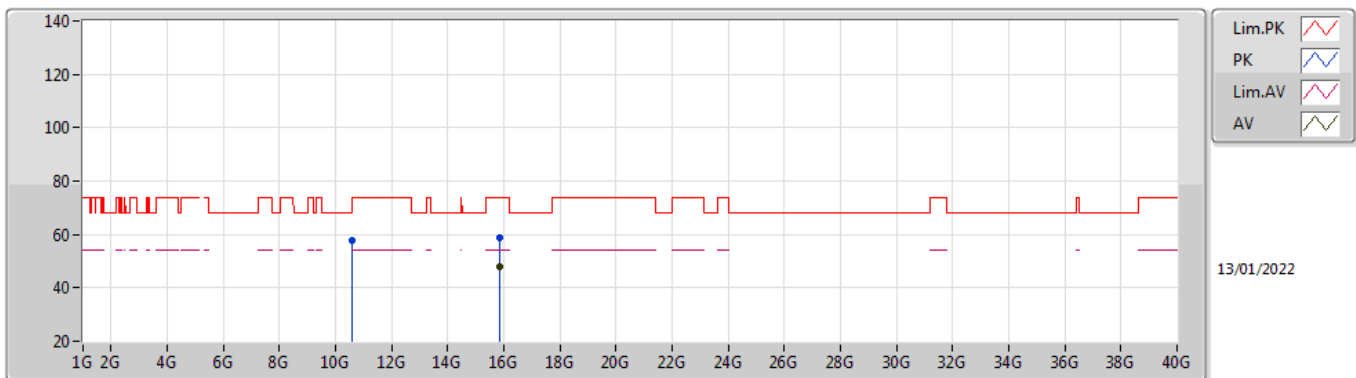

**802.11ax HEW80_Nss1,(MCS0)_2TX
5290MHz_TX**

Type	Freq (Hz)	Level (dBuV/m)	Limit (dBuV/m)	Margin (dB)	Factor (dB)	Dist (m)	Condition	Azimuth (°)	Height (m)	Comment	Raw (dBuV)	AF (dB)	CL (dB)	PA (dB)
AV	15.87117G	48.00	54.00	-6.00	14.77	3	Horizontal	125	1.50	-	33.23	37.46	12.43	35.12
PK	10.58016G	57.78	68.20	-10.42	14.11	3	Horizontal	334	1.58	-	43.67	39.92	9.06	34.87
PK	15.87074G	58.66	74.00	-15.34	14.77	3	Horizontal	125	1.50	-	43.89	37.46	12.43	35.12