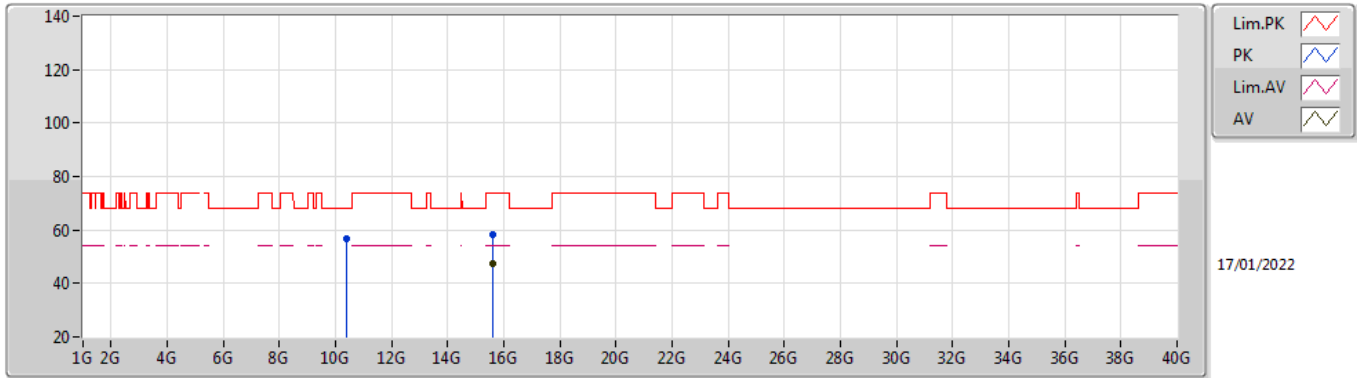

**802.11ax HEW20-BF_Nss1,(MCS0)_2TX
5200MHz_TX**

Type	Freq (Hz)	Level (dBuV/m)	Limit (dBuV/m)	Margin (dB)	Factor (dB)	Dist (m)	Condition	Azimuth (°)	Height (m)	Comment	Raw (dBuV)	AF (dB)	CL (dB)	PA (dB)
AV	15.59927G	47.67	54.00	-6.33	15.20	3	Vertical	173	1.79	-	32.47	38.00	12.16	34.96
PK	10.39802G	56.47	68.20	-11.73	13.70	3	Vertical	360	1.50	-	42.77	39.69	9.00	34.99
PK	15.59881G	58.21	74.00	-15.79	15.20	3	Vertical	173	1.79	-	43.01	38.00	12.16	34.96