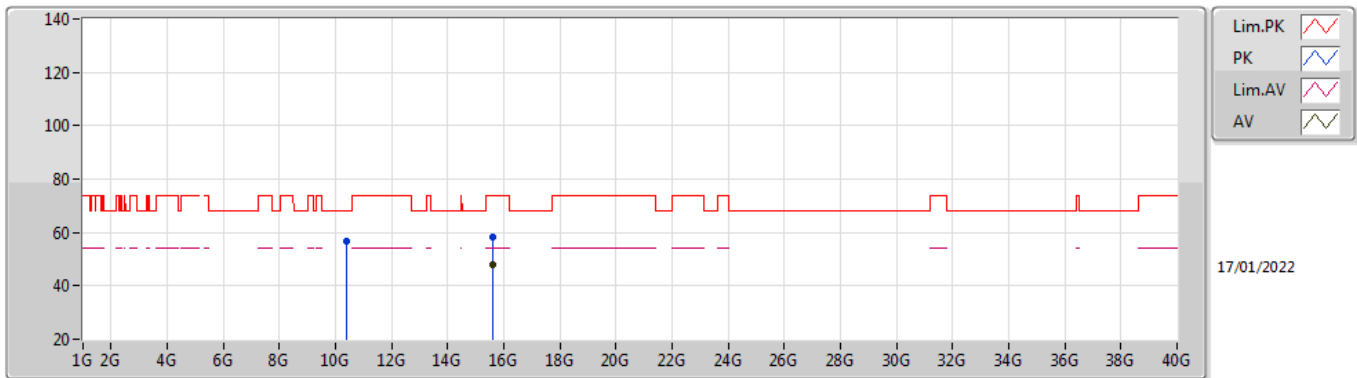

**802.11ax HEW20-BF_Nss1,(MCS0)_2TX
5200MHz_TX**

Type	Freq (Hz)	Level (dBuV/m)	Limit (dBuV/m)	Margin (dB)	Factor (dB)	Dist (m)	Condition	Azimuth (°)	Height (m)	Comment	Raw (dBuV)	AF (dB)	CL (dB)	PA (dB)
AV	15.60097G	47.72	54.00	-6.28	15.20	3	Horizontal	137	1.50	-	32.52	38.00	12.16	34.96
PK	10.39965G	56.86	68.20	-11.34	13.71	3	Horizontal	17	1.49	-	43.15	39.70	9.00	34.99
PK	15.59784G	58.28	74.00	-15.72	15.21	3	Horizontal	137	1.50	-	43.07	38.01	12.16	34.96