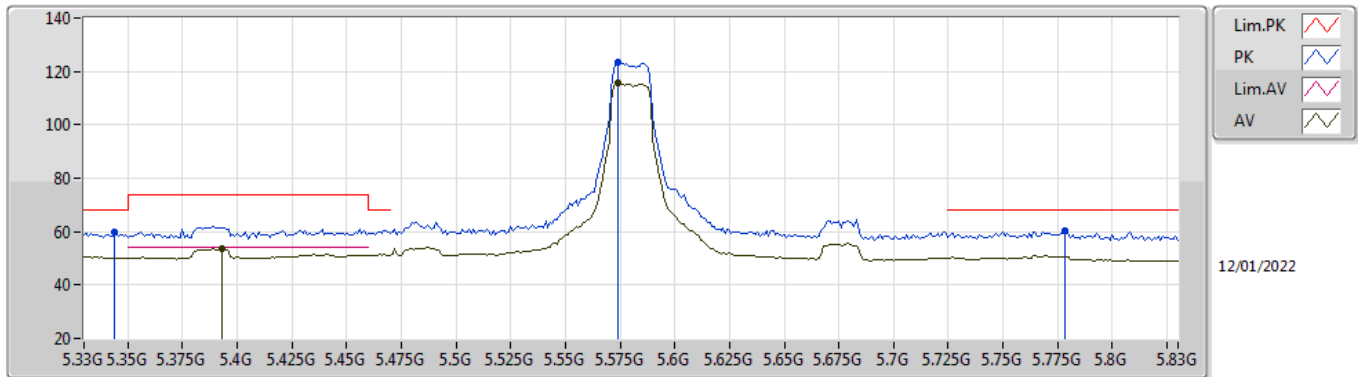

802.11a_Nss1,(6Mbps)_2TX

5580MHz_TX

Type	Freq (Hz)	Level (dBuV/m)	Limit (dBuV/m)	Margin (dB)	Factor (dB)	Dist (m)	Condition	Azimuth (°)	Height (m)	Comment	Raw (dBuV)	AF (dB)	CL (dB)	PA (dB)
AV	5.393G	53.51	54.00	-0.49	3.71	3	Vertical	360	1.80	-	49.80	31.37	7.11	34.77
AV	5.574G	115.58	Inf	-Inf	3.94	3	Vertical	360	1.80	-	111.64	31.70	7.01	34.77
PK	5.344G	59.99	68.20	-8.21	3.51	3	Vertical	360	1.80	-	56.48	31.22	7.06	34.77
PK	5.574G	123.42	Inf	-Inf	3.94	3	Vertical	360	1.80	-	119.48	31.70	7.01	34.77
PK	5.778G	60.44	68.20	-7.76	4.21	3	Vertical	360	1.80	-	56.23	32.06	6.92	34.77