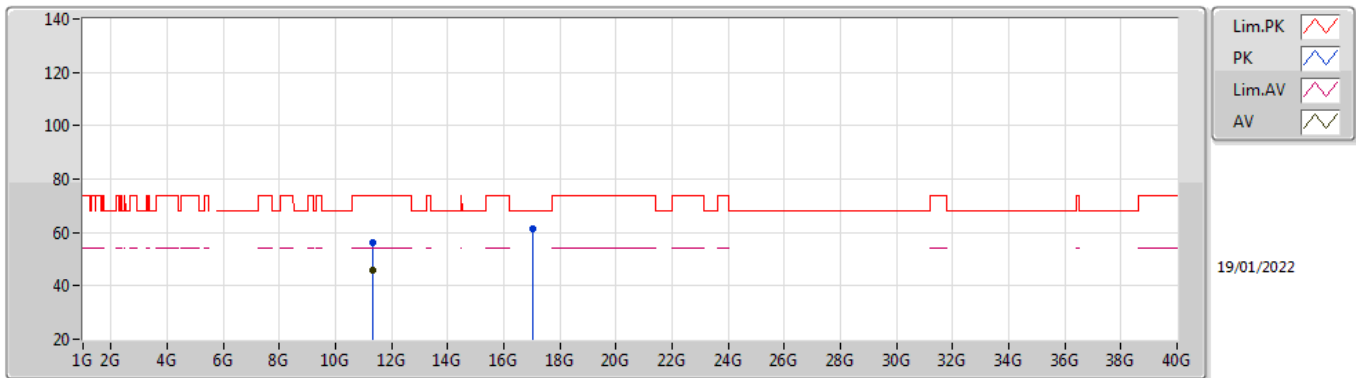

802.11ax HEW40-BF_Nss1,(MCS0)_2TX
5670MHz_TX

Type	Freq (Hz)	Level (dBuV/m)	Limit (dBuV/m)	Margin (dB)	Factor (dB)	Dist (m)	Condition	Azimuth (°)	Height (m)	Comment	Raw (dBuV)	AF (dB)	CL (dB)	PA (dB)
AV	11.34014G	46.11	54.00	-7.89	14.38	3	Horizontal	57	1.61	-	31.73	39.72	9.31	34.65
PK	11.34022G	56.40	74.00	-17.60	14.38	3	Horizontal	57	1.61	-	42.02	39.72	9.31	34.65
PK	17.01216G	61.45	68.20	-6.75	18.50	3	Horizontal	80	1.50	-	42.95	39.61	12.85	33.96