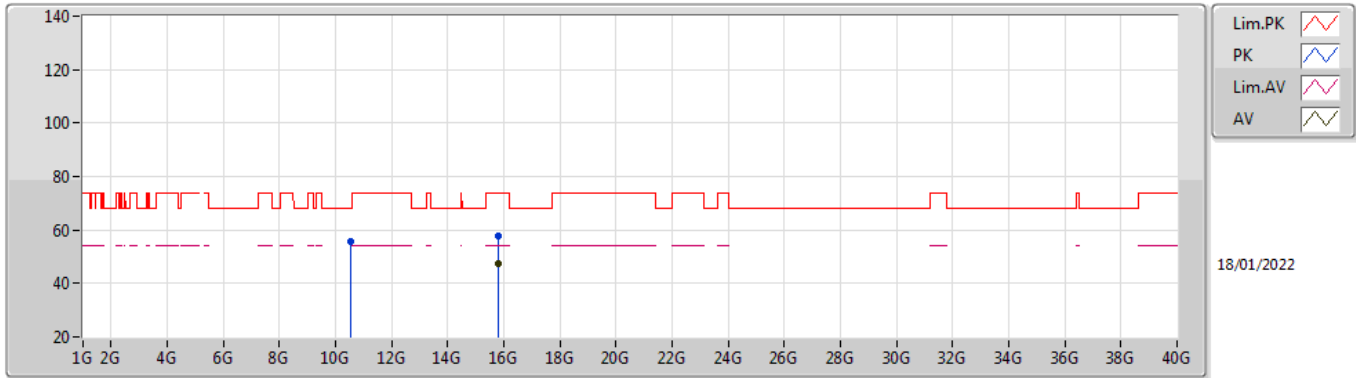

**802.11ax HEW40-BF_Nss1,(MCS0)_2TX
5270MHz_TX**

Type	Freq (Hz)	Level (dBuV/m)	Limit (dBuV/m)	Margin (dB)	Factor (dB)	Dist (m)	Condition	Azimuth (°)	Height (m)	Comment	Raw (dBuV)	AF (dB)	CL (dB)	PA (dB)
AV	15.81072G	47.42	54.00	-6.58	14.87	3	Vertical	97	1.35	-	32.55	37.58	12.37	35.08
PK	10.53952G	55.71	68.20	-12.49	14.12	3	Vertical	18	1.45	-	41.59	39.96	9.05	34.89
PK	15.80761G	57.73	74.00	-16.27	14.87	3	Vertical	97	1.35	-	42.86	37.58	12.37	35.08