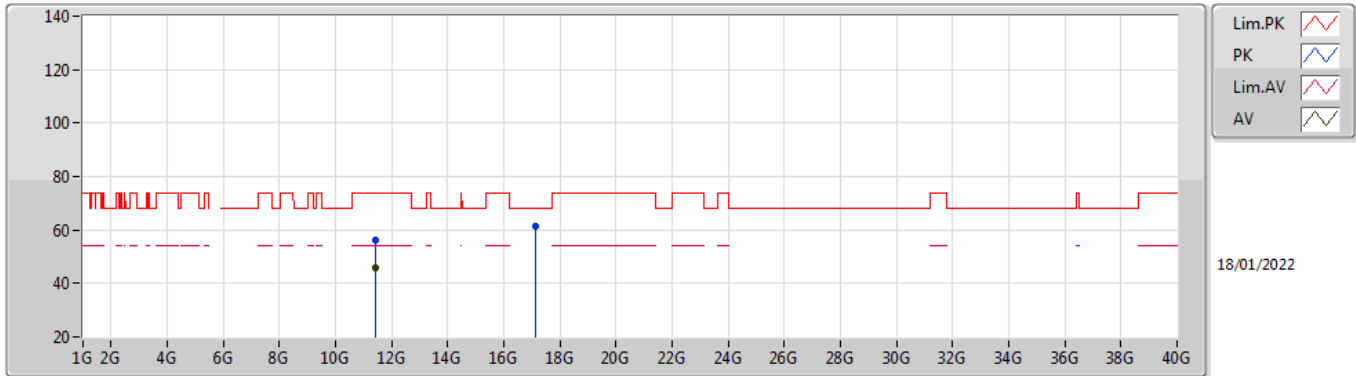

802.11ax HEW40-BF_Nss1,(MCS0)_2TX
5710MHz Straddle 5.47-5.725GHz_TX

Type	Freq (Hz)	Level (dBuV/m)	Limit (dBuV/m)	Margin (dB)	Factor (dB)	Dist (m)	Condition	Azimuth (°)	Height (m)	Comment	Raw (dBuV)	AF (dB)	CL (dB)	PA (dB)
AV	11.42952G	45.86	54.00	-8.14	14.61	3	Vertical	175	1.47	-	31.25	39.90	9.34	34.63
PK	11.42G	56.15	74.00	-17.85	14.61	3	Vertical	175	1.47	-	41.54	39.90	9.34	34.63
PK	17.13344G	61.31	68.20	-6.89	18.50	3	Vertical	78	2.85	-	42.81	39.73	12.89	34.12