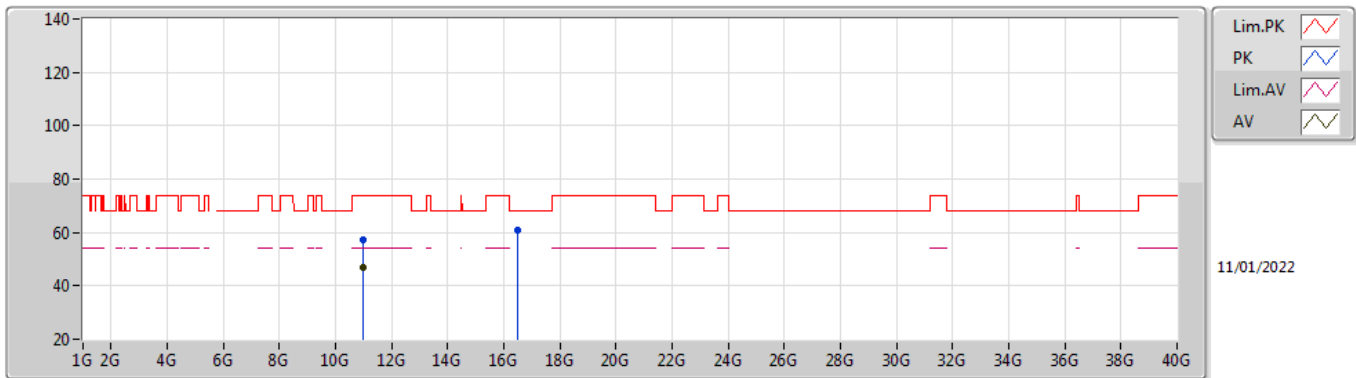

802.11a_Nss1,(6Mbps)_2TX
5500MHz_TX

Type	Freq (Hz)	Level (dBuV/m)	Limit (dBuV/m)	Margin (dB)	Factor (dB)	Dist (m)	Condition	Azimuth (°)	Height (m)	Comment	Raw (dBuV)	AF (dB)	CL (dB)	PA (dB)
AV	10.99998G	46.93	54.00	-7.07	14.66	3	Horizontal	50	1.50	-	32.27	40.20	9.20	34.74
PK	10.99997G	57.30	74.00	-16.70	14.66	3	Horizontal	50	1.50	-	42.64	40.20	9.20	34.74
PK	16.49981G	60.73	68.20	-7.47	16.76	3	Horizontal	288	2.51	-	43.97	39.00	12.70	34.94