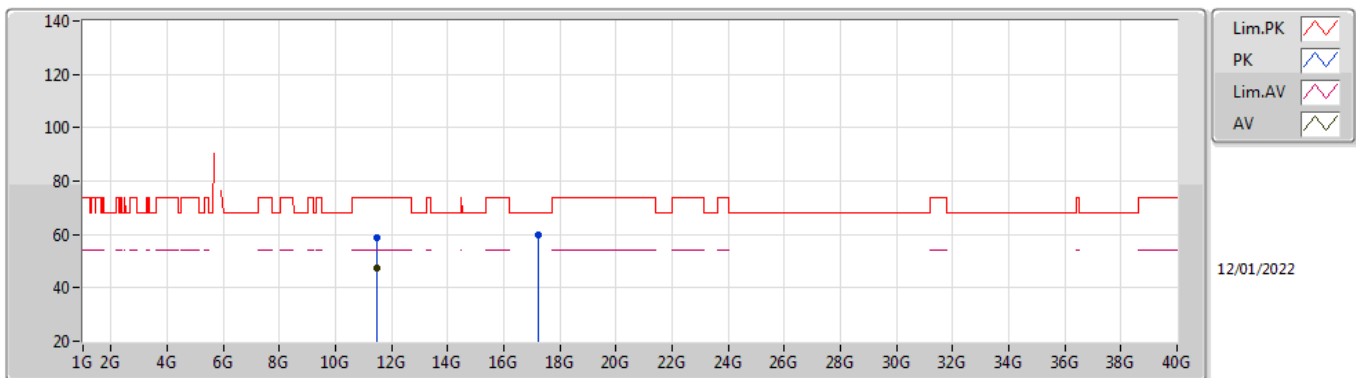

**802.11ax HEW20_Nss1,(MCS0)_2TX
5745MHz_TX**

Type	Freq (Hz)	Level (dBuV/m)	Limit (dBuV/m)	Margin (dB)	Factor (dB)	Dist (m)	Condition	Azimuth (°)	Height (m)	Comment	Raw (dBuV)	AF (dB)	CL (dB)	PA (dB)
AV	11.48988G	47.67	54.00	-6.33	14.65	3	Horizontal	1	1.41	-	33.02	39.90	9.36	34.61
PK	11.49012G	58.95	74.00	-15.05	14.65	3	Horizontal	1	1.41	-	44.30	39.90	9.36	34.61
PK	17.23511G	60.05	68.20	-8.15	18.46	3	Horizontal	37	1.59	-	41.59	39.80	12.92	34.26