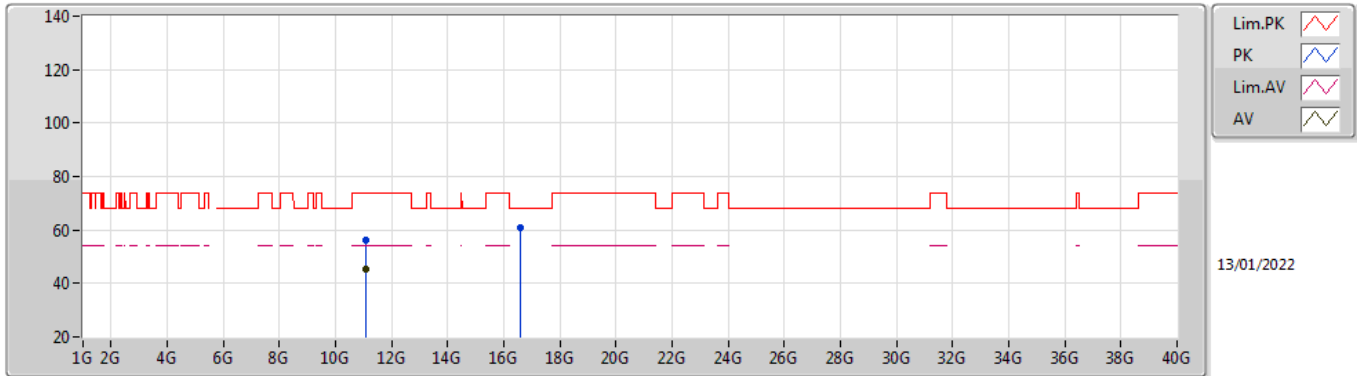

**802.11ax HEW80_Nss1,(MCS0)_2TX
5530MHz_TX**

Type	Freq (Hz)	Level (dBuV/m)	Limit (dBuV/m)	Margin (dB)	Factor (dB)	Dist (m)	Condition	Azimuth (°)	Height (m)	Comment	Raw (dBuV)	AF (dB)	CL (dB)	PA (dB)
AV	11.05998G	45.57	54.00	-8.43	14.58	3	Vertical	23	1.71	-	30.99	40.08	9.22	34.72
PK	11.05938G	56.07	74.00	-17.93	14.58	3	Vertical	23	1.71	-	41.49	40.08	9.22	34.72
PK	16.59238G	61.11	68.20	-7.09	16.79	3	Vertical	71	1.50	-	44.32	38.82	12.73	34.76