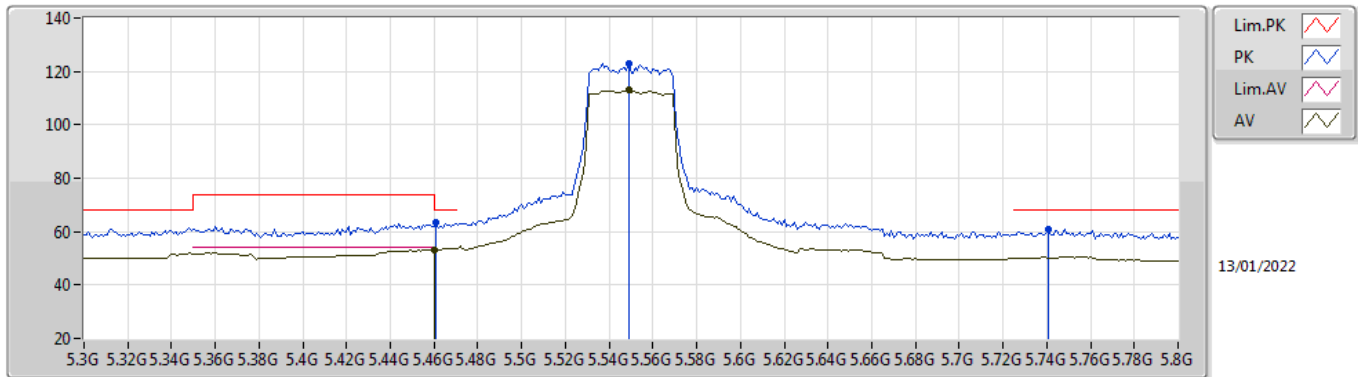

802.11ax HEW40_Nss1,(MCS0)_2TX

5550MHz_TX

Type	Freq (Hz)	Level (dBuV/m)	Limit (dBuV/m)	Margin (dB)	Factor (dB)	Dist (m)	Condition	Azimuth (°)	Height (m)	Comment	Raw (dBuV)	AF (dB)	CL (dB)	PA (dB)
AV	5.46G	53.28	54.00	-0.72	3.93	3	Vertical	0	1.83	-	49.35	31.62	7.08	34.77
AV	5.549G	112.88	Inf	-Inf	3.95	3	Vertical	0	1.83	-	108.93	31.70	7.02	34.77
PK	5.461G	63.22	68.20	-4.98	3.93	3	Vertical	0	1.83	-	59.29	31.62	7.08	34.77
PK	5.549G	122.82	Inf	-Inf	3.95	3	Vertical	0	1.83	-	118.87	31.70	7.02	34.77
PK	5.741G	60.72	68.20	-7.48	4.12	3	Vertical	0	1.83	-	56.60	31.96	6.93	34.77