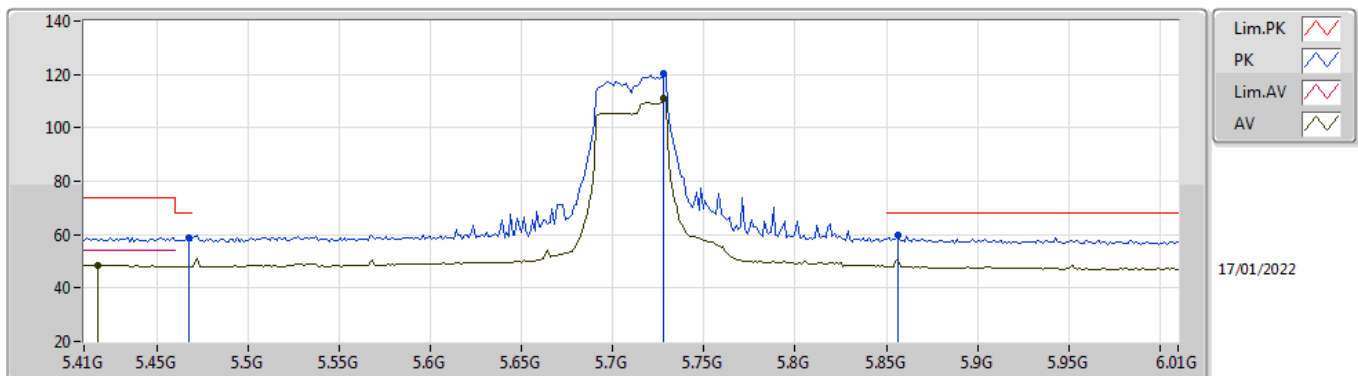

802.11ax HEW40-BF_Nss1,(MCS0)_2TX

5710MHz Straddle 5.47-5.725GHz_TX

Type	Freq (Hz)	Level (dBuV/m)	Limit (dBuV/m)	Margin (dB)	Factor (dB)	Dist (m)	Condition	Azimuth (°)	Height (m)	Comment	Raw (dBuV)	AF (dB)	CL (dB)	PA (dB)
AV	5.4172G	48.65	54.00	-5.35	3.81	3	Horizontal	0	1.88	-	44.84	31.47	7.11	34.77
AV	5.728G	110.96	Inf	-Inf	4.08	3	Horizontal	0	1.88	-	106.88	31.91	6.94	34.77
PK	5.4676G	58.55	68.20	-9.65	3.95	3	Horizontal	0	1.88	-	54.60	31.64	7.08	34.77
PK	5.728G	120.43	Inf	-Inf	4.08	3	Horizontal	0	1.88	-	116.35	31.91	6.94	34.77
PK	5.8564G	59.67	68.20	-8.53	4.60	3	Horizontal	0	1.88	-	55.07	32.21	7.16	34.77