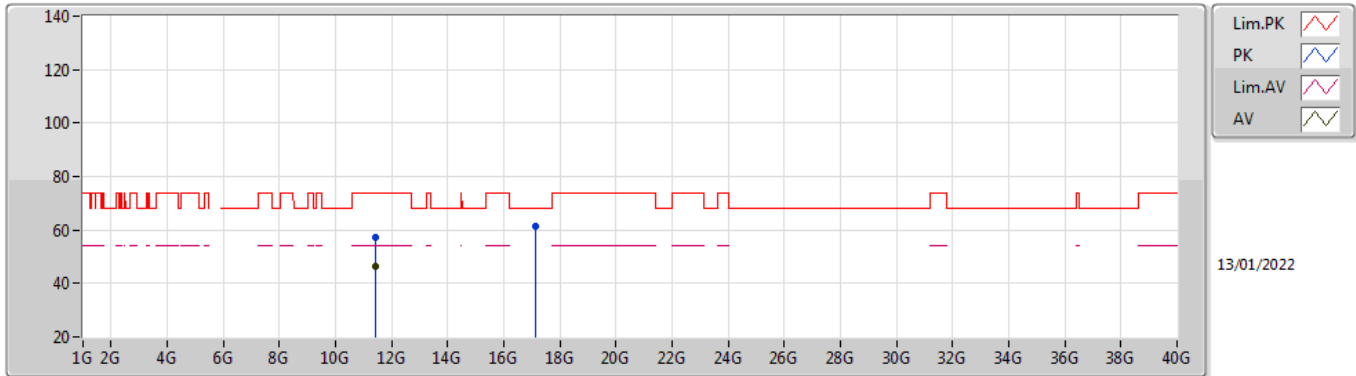

802.11ax HEW40_Nss1,(MCS0)_2TX
5710MHz Straddle 5.47-5.725GHz_TX

Type	Freq (Hz)	Level (dBuV/m)	Limit (dBuV/m)	Margin (dB)	Factor (dB)	Dist (m)	Condition	Azimuth (°)	Height (m)	Comment	Raw (dBuV)	AF (dB)	CL (dB)	PA (dB)
AV	11.41296G	46.26	54.00	-7.74	14.61	3	Vertical	0	1.53	-	31.65	39.90	9.34	34.63
PK	11.41432G	57.49	74.00	-16.51	14.61	3	Vertical	0	1.53	-	42.88	39.90	9.34	34.63
PK	17.13336G	61.40	68.20	-6.80	18.50	3	Vertical	308	2.09	-	42.90	39.73	12.89	34.12