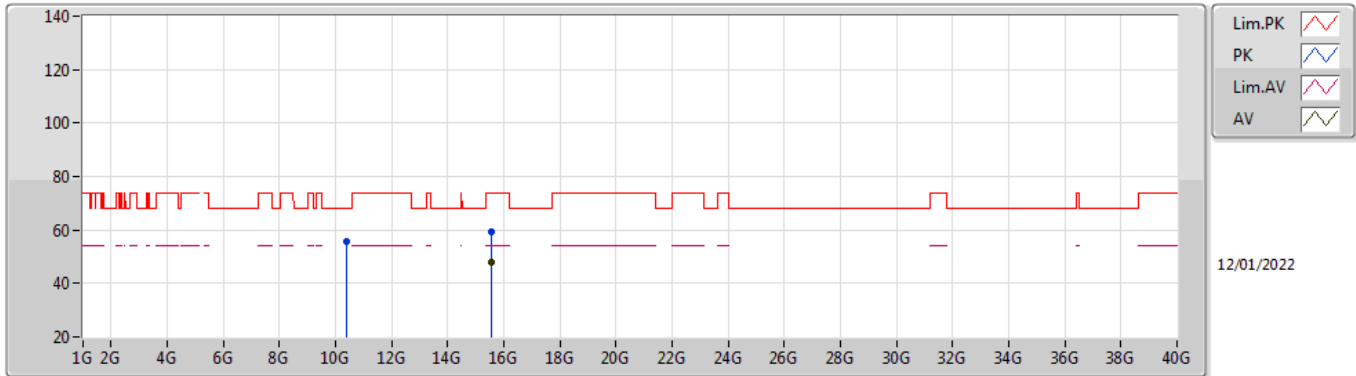

**802.11ax HEW40_Nss1,(MCS0)_2TX
5190MHz_TX**

Type	Freq (Hz)	Level (dBuV/m)	Limit (dBuV/m)	Margin (dB)	Factor (dB)	Dist (m)	Condition	Azimuth (°)	Height (m)	Comment	Raw (dBuV)	AF (dB)	CL (dB)	PA (dB)
AV	15.57348G	47.97	54.00	-6.03	15.31	3	Vertical	290	1.50	-	32.66	38.11	12.14	34.94
PK	10.37534G	55.57	68.20	-12.63	13.61	3	Vertical	127	1.71	-	41.96	39.63	8.99	35.01
PK	15.56678G	59.10	74.00	-14.90	15.32	3	Vertical	290	1.50	-	43.78	38.13	12.13	34.94