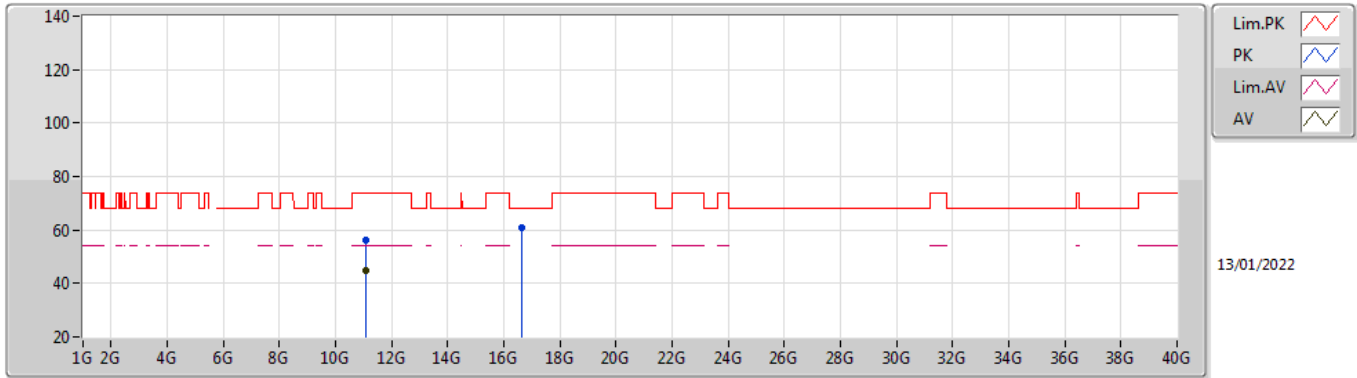

**802.11ax HEW40_Nss1,(MCS0)_2TX
5550MHz_TX**

Type	Freq (Hz)	Level (dBuV/m)	Limit (dBuV/m)	Margin (dB)	Factor (dB)	Dist (m)	Condition	Azimuth (°)	Height (m)	Comment	Raw (dBuV)	AF (dB)	CL (dB)	PA (dB)
AV	11.09955G	44.78	54.00	-9.22	14.52	3	Vertical	67	1.47	-	30.26	40.00	9.23	34.71
PK	11.09971G	56.20	74.00	-17.80	14.52	3	Vertical	67	1.47	-	41.68	40.00	9.23	34.71
PK	16.6502G	60.83	68.20	-7.37	17.06	3	Vertical	246	1.50	-	43.77	38.95	12.75	34.64