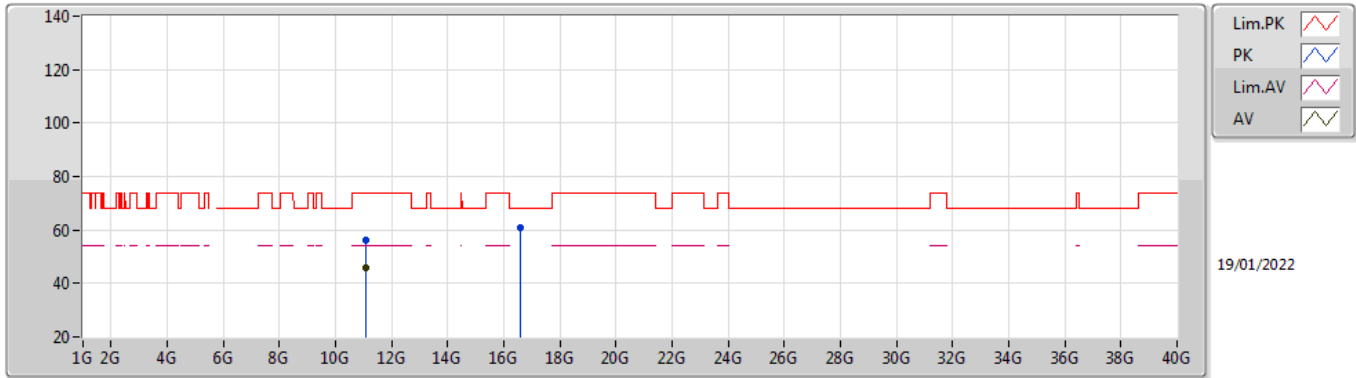

802.11ax HEW80-BF_Nss1,(MCS0)_2TX
5530MHz_TX

Type	Freq (Hz)	Level (dBuV/m)	Limit (dBuV/m)	Margin (dB)	Factor (dB)	Dist (m)	Condition	Azimuth (°)	Height (m)	Comment	Raw (dBuV)	AF (dB)	CL (dB)	PA (dB)
AV	11.05772G	46.08	54.00	-7.92	14.58	3	Vertical	72	1.67	-	31.50	40.08	9.22	34.72
PK	11.05996G	56.36	74.00	-17.64	14.58	3	Vertical	72	1.67	-	41.78	40.08	9.22	34.72
PK	16.59206G	60.96	68.20	-7.24	16.79	3	Vertical	1	1.50	-	44.17	38.82	12.73	34.76