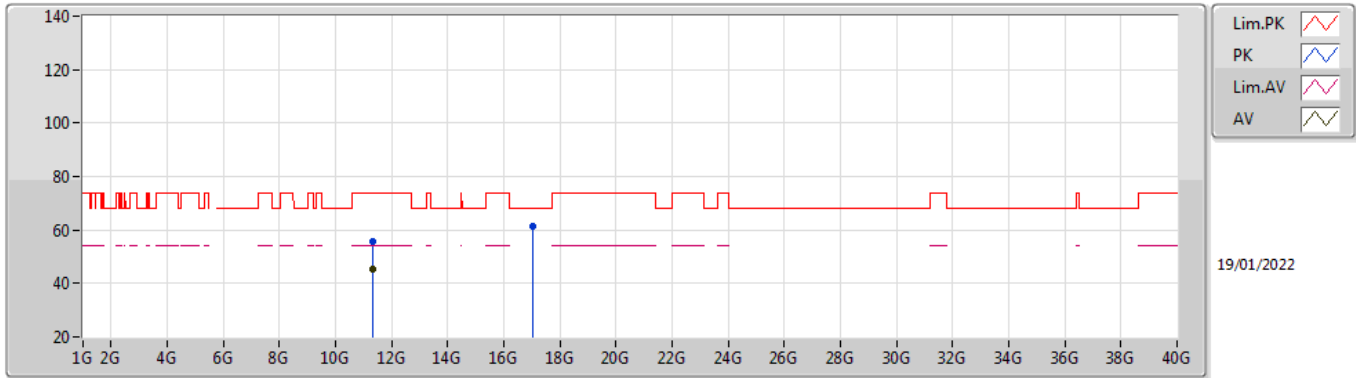

802.11ax HEW40-BF_Nss1,(MCS0)_2TX
5670MHz_TX

Type	Freq (Hz)	Level (dBuV/m)	Limit (dBuV/m)	Margin (dB)	Factor (dB)	Dist (m)	Condition	Azimuth (°)	Height (m)	Comment	Raw (dBuV)	AF (dB)	CL (dB)	PA (dB)
AV	11.3418G	45.21	54.00	-8.79	14.39	3	Vertical	72	1.50	-	30.82	39.73	9.31	34.65
PK	11.33904G	55.71	74.00	-18.29	14.38	3	Vertical	72	1.50	-	41.33	39.72	9.31	34.65
PK	17.00844G	61.58	68.20	-6.62	18.51	3	Vertical	176	1.50	-	43.07	39.61	12.85	33.95