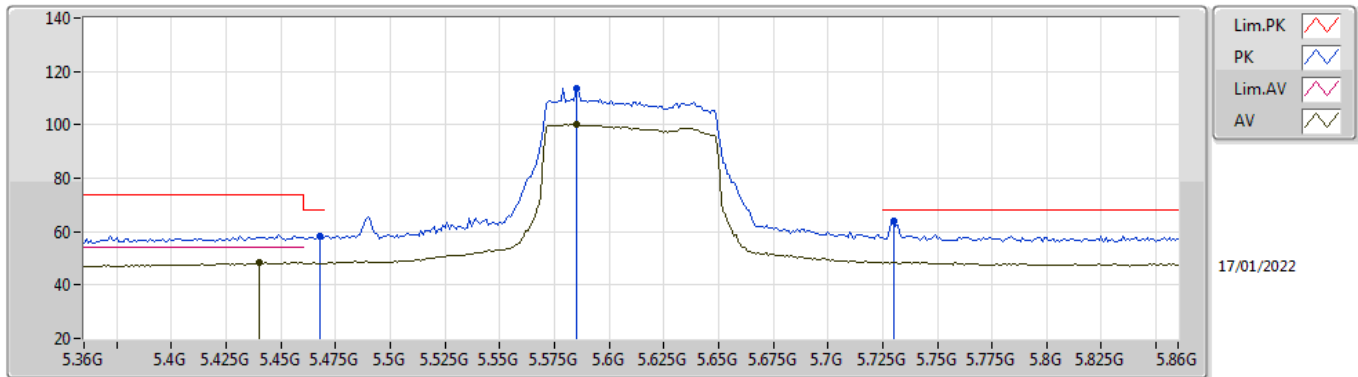

802.11ax HEW80-BF_Nss1,(MCS0)_2TX

5610MHz_TX

Type	Freq (Hz)	Level (dBuV/m)	Limit (dBuV/m)	Margin (dB)	Factor (dB)	Dist (m)	Condition	Azimuth (°)	Height (m)	Comment	Raw (dBuV)	AF (dB)	CL (dB)	PA (dB)
AV	5.44G	48.32	54.00	-5.68	3.88	3	Vertical	340	1.87	-	44.44	31.56	7.09	34.77
AV	5.585G	100.12	Inf	-Inf	3.93	3	Vertical	340	1.87	-	96.19	31.70	7.00	34.77
PK	5.468G	58.17	68.20	-10.03	3.95	3	Vertical	340	1.87	-	54.22	31.64	7.08	34.77
PK	5.585G	113.63	Inf	-Inf	3.93	3	Vertical	340	1.87	-	109.70	31.70	7.00	34.77
PK	5.73G	63.89	68.20	-4.31	4.09	3	Vertical	340	1.87	-	59.80	31.92	6.94	34.77