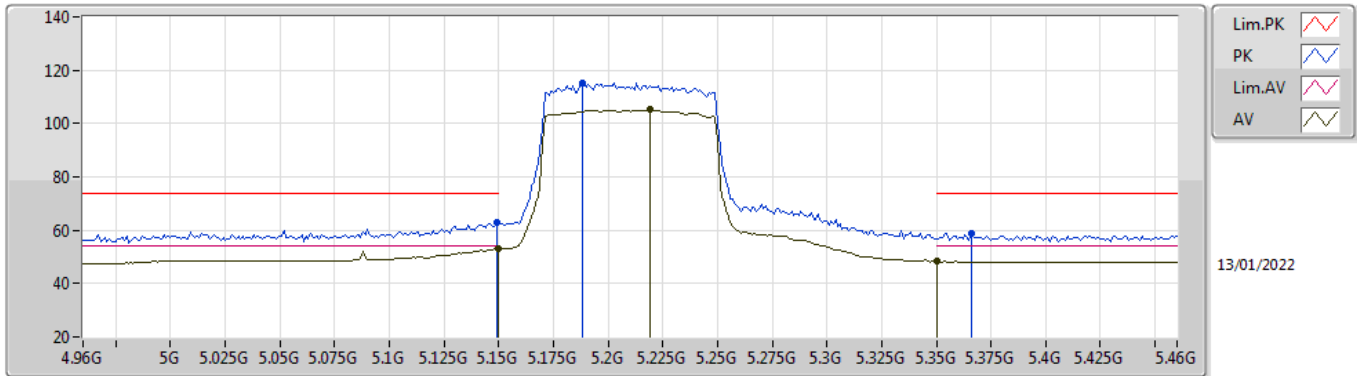

**802.11ax HEW80_Nss1,(MCS0)_2TX
5210MHz_TX**

Type	Freq (Hz)	Level (dBuV/m)	Limit (dBuV/m)	Margin (dB)	Factor (dB)	Dist (m)	Condition	Azimuth (°)	Height (m)	Comment	Raw (dBuV)	AF (dB)	CL (dB)	PA (dB)
AV	5.15G	52.97	54.00	-1.03	4.01	3	Vertical	335	1.86	-	48.96	31.90	6.87	34.76
AV	5.219G	105.10	Inf	-Inf	3.77	3	Vertical	335	1.86	-	101.33	31.62	6.91	34.76
AV	5.35G	48.30	54.00	-5.70	3.49	3	Vertical	335	1.86	-	44.81	31.20	7.06	34.77
PK	5.149G	63.11	74.00	-10.89	4.01	3	Vertical	335	1.86	-	59.10	31.90	6.87	34.76
PK	5.188G	115.05	Inf	-Inf	3.88	3	Vertical	335	1.86	-	111.17	31.75	6.89	34.76
PK	5.366G	58.94	74.00	-15.06	3.57	3	Vertical	335	1.86	-	55.37	31.26	7.08	34.77