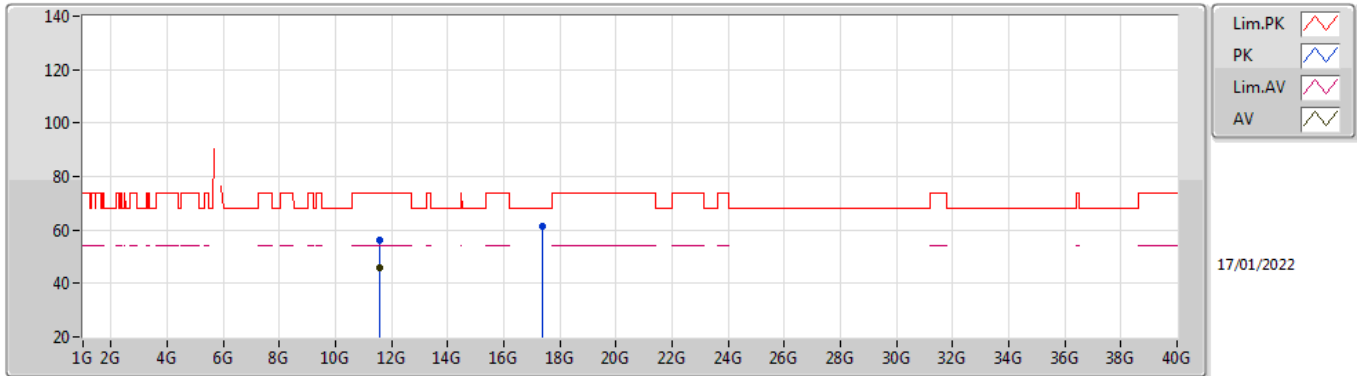

**802.11ax HEW20-BF_Nss1,(MCS0)_2TX
5785MHz_TX**

Type	Freq (Hz)	Level (dBuV/m)	Limit (dBuV/m)	Margin (dB)	Factor (dB)	Dist (m)	Condition	Azimuth (°)	Height (m)	Comment	Raw (dBuV)	AF (dB)	CL (dB)	PA (dB)
AV	11.56522G	45.89	54.00	-8.11	14.66	3	Vertical	1	1.50	-	31.23	39.90	9.39	34.63
PK	11.57212G	56.15	74.00	-17.85	14.66	3	Vertical	1	1.50	-	41.49	39.90	9.39	34.63
PK	17.35412G	61.55	68.20	-6.65	18.83	3	Vertical	236	2.61	-	42.72	40.29	12.95	34.41