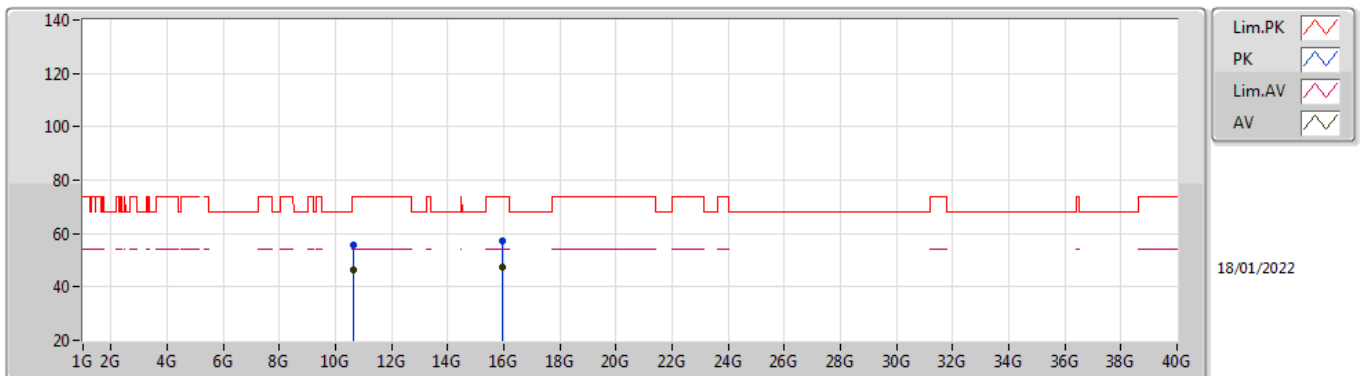

802.11ax HEW40-BF_Nss1,(MCS0)_2TX

5310MHz_TX

Type	Freq (Hz)	Level (dBuV/m)	Limit (dBuV/m)	Margin (dB)	Factor (dB)	Dist (m)	Condition	Azimuth (°)	Height (m)	Comment	Raw (dBuV)	AF (dB)	CL (dB)	PA (dB)
AV	10.62007G	46.34	54.00	-7.66	14.13	3	Horizontal	32	1.37	-	32.21	39.92	9.07	34.86
AV	15.932G	47.21	54.00	-6.79	14.71	3	Horizontal	289	1.50	-	32.50	37.37	12.49	35.15
PK	10.62013G	55.83	74.00	-18.17	14.13	3	Horizontal	32	1.37	-	41.70	39.92	9.07	34.86
PK	15.93153G	57.25	74.00	-16.75	14.71	3	Horizontal	289	1.50	-	42.54	37.37	12.49	35.15