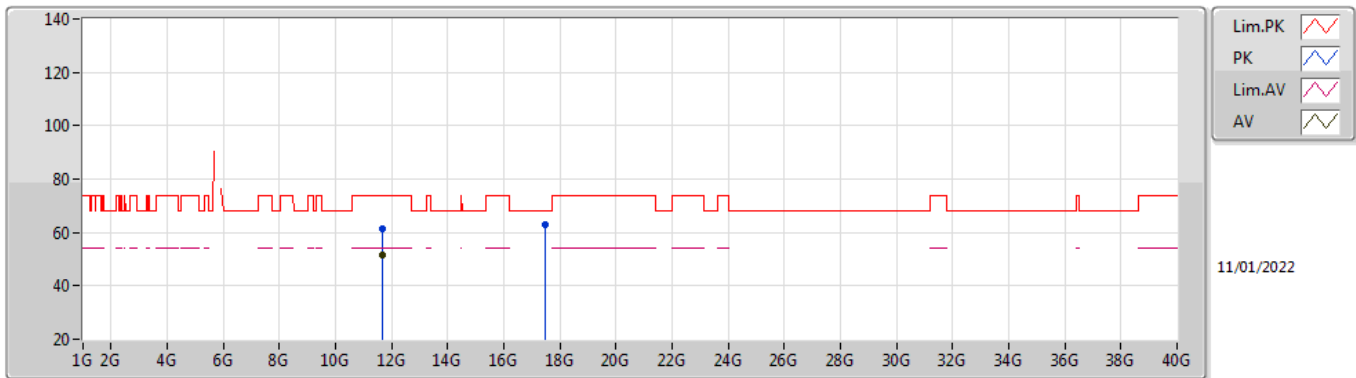

802.11a_Nss1,(6Mbps)_2TX
5825MHz_TX

Type	Freq (Hz)	Level (dBuV/m)	Limit (dBuV/m)	Margin (dB)	Factor (dB)	Dist (m)	Condition	Azimuth (°)	Height (m)	Comment	Raw (dBuV)	AF (dB)	CL (dB)	PA (dB)
AV	11.65007G	51.51	54.00	-2.49	14.36	3	Horizontal	0	1.48	-	37.15	39.60	9.41	34.65
PK	11.65065G	61.22	74.00	-12.78	14.36	3	Horizontal	0	1.48	-	46.86	39.60	9.41	34.65
PK	17.47739G	63.02	68.20	-5.18	19.57	3	Horizontal	194.3	2.51	-	43.45	41.16	12.99	34.58