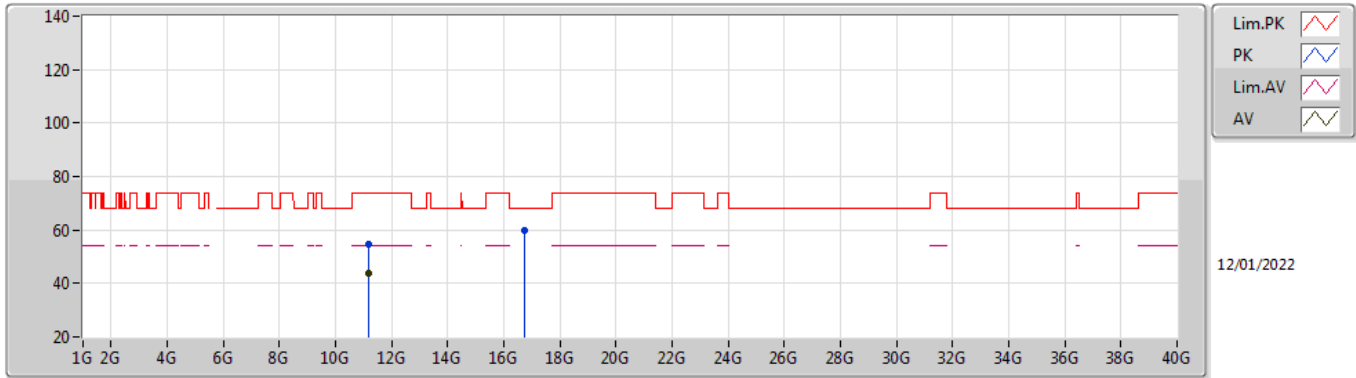

802.11ax HEW20_Nss1,(MCS0)_2TX
5580MHz_TX

Type	Freq (Hz)	Level (dBuV/m)	Limit (dBuV/m)	Margin (dB)	Factor (dB)	Dist (m)	Condition	Azimuth (°)	Height (m)	Comment	Raw (dBuV)	AF (dB)	CL (dB)	PA (dB)
AV	11.16249G	44.01	54.00	-9.99	14.30	3	Vertical	64	1.50	-	29.71	39.75	9.25	34.70
PK	11.16222G	54.57	74.00	-19.43	14.30	3	Vertical	64	1.50	-	40.27	39.75	9.25	34.70
PK	16.73875G	59.78	68.20	-8.42	17.72	3	Vertical	62	2.12	-	42.06	39.41	12.77	34.46