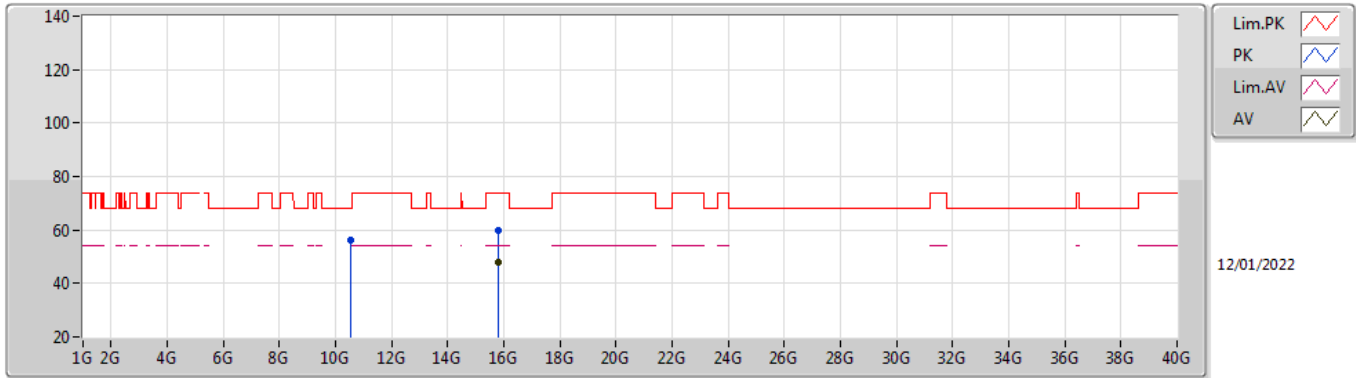

**802.11ax HEW40_Nss1,(MCS0)_2TX
5270MHz_TX**

Type	Freq (Hz)	Level (dBuV/m)	Limit (dBuV/m)	Margin (dB)	Factor (dB)	Dist (m)	Condition	Azimuth (°)	Height (m)	Comment	Raw (dBuV)	AF (dB)	CL (dB)	PA (dB)
AV	15.80952G	48.02	54.00	-5.98	14.87	3	Vertical	314	1.50	-	33.15	37.58	12.37	35.08
PK	10.54G	56.10	68.20	-12.10	14.12	3	Vertical	353	1.82	-	41.98	39.96	9.05	34.89
PK	15.80912G	59.58	74.00	-14.42	14.87	3	Vertical	314	1.50	-	44.71	37.58	12.37	35.08