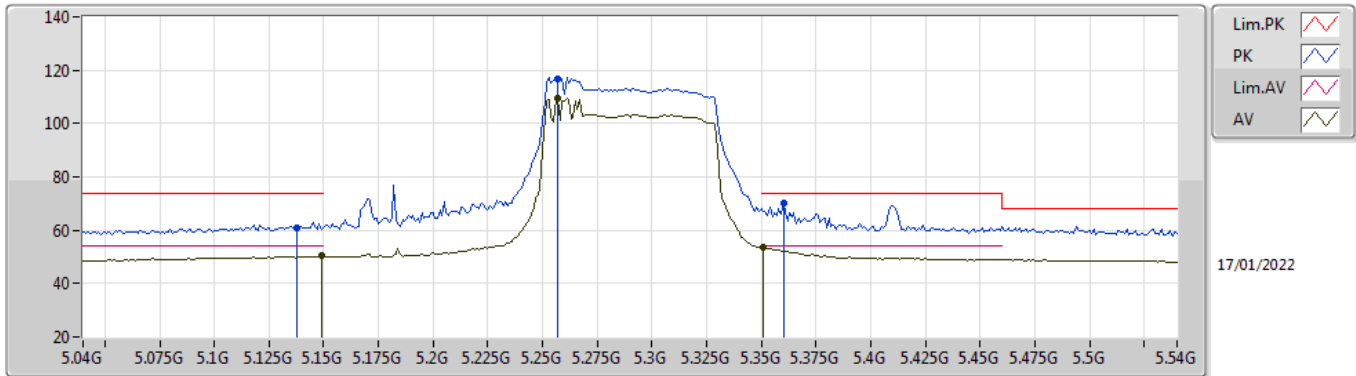

802.11ax HEW80-BF_Nss1,(MCS0)_2TX

5290MHz_TX

Type	Freq (Hz)	Level (dBuV/m)	Limit (dBuV/m)	Margin (dB)	Factor (dB)	Dist (m)	Condition	Azimuth (°)	Height (m)	Comment	Raw (dBuV)	AF (dB)	CL (dB)	PA (dB)
AV	5.149G	50.28	54.00	-3.72	4.01	3	Vertical	350	1.79	-	46.27	31.90	6.87	34.76
AV	5.257G	109.58	Inf	-Inf	3.68	3	Vertical	350	1.79	-	105.90	31.49	6.96	34.77
AV	5.351G	53.48	54.00	-0.52	3.49	3	Vertical	350	1.79	-	49.99	31.20	7.06	34.77
PK	5.138G	60.63	74.00	-13.37	4.01	3	Vertical	350	1.79	-	56.62	31.90	6.87	34.76
PK	5.257G	116.95	Inf	-Inf	3.68	3	Vertical	350	1.79	-	113.27	31.49	6.96	34.77
PK	5.36G	70.08	74.00	-3.92	3.54	3	Vertical	350	1.79	-	66.54	31.24	7.07	34.77