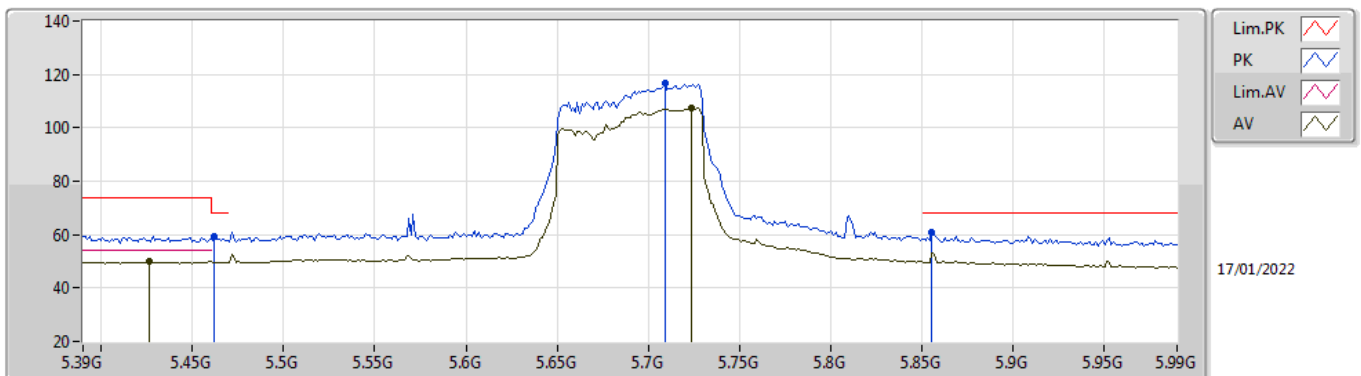

802.11ax HEW80-BF_Nss1,(MCS0)_2TX

5690MHz Straddle 5.47-5.725GHz_TX

Type	Freq (Hz)	Level (dBuV/m)	Limit (dBuV/m)	Margin (dB)	Factor (dB)	Dist (m)	Condition	Azimuth (°)	Height (m)	Comment	Raw (dBuV)	AF (dB)	CL (dB)	PA (dB)
AV	5.426G	49.86	54.00	-4.14	3.83	3	Horizontal	0	1.74	-	46.03	31.50	7.10	34.77
AV	5.7236G	107.31	Inf	-Inf	4.06	3	Horizontal	0	1.74	-	103.25	31.89	6.94	34.77
PK	5.462G	59.46	68.20	-8.74	3.93	3	Horizontal	0	1.74	-	55.53	31.62	7.08	34.77
PK	5.7092G	116.50	Inf	-Inf	4.02	3	Horizontal	0	1.74	-	112.48	31.84	6.95	34.77
PK	5.8556G	60.85	68.20	-7.35	4.59	3	Horizontal	0	1.74	-	56.26	32.21	7.15	34.77