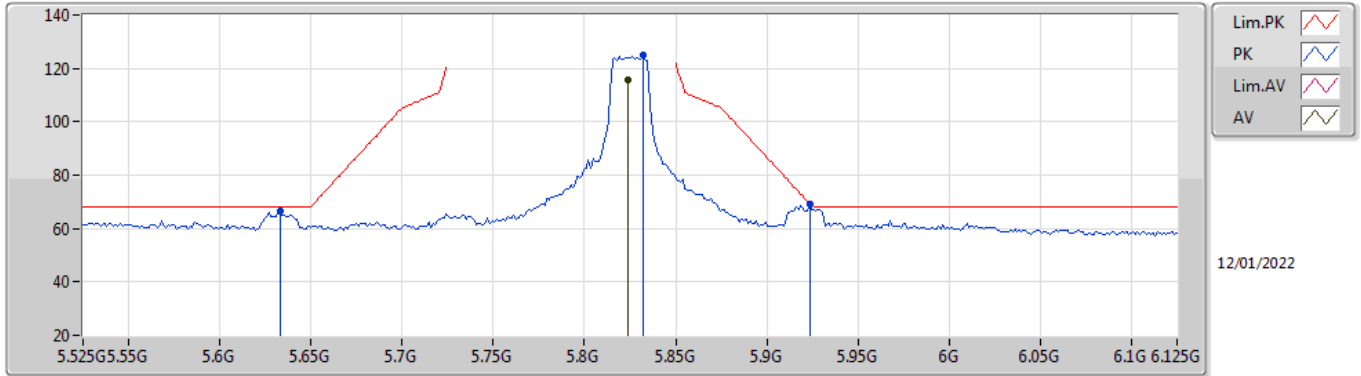

802.11ax HEW20_Nss1,(MCS0)_2TX

5825MHz_TX

Type	Freq (Hz)	Level (dBuV/m)	Limit (dBuV/m)	Margin (dB)	Factor (dB)	Dist (m)	Condition	Azimuth (°)	Height (m)	Comment	Raw (dBuV)	AF (dB)	CL (dB)	PA (dB)
AV	5.8238G	115.61	Inf	-Inf	4.39	3	Vertical	3	1.85	-	111.22	32.15	7.01	34.77
PK	5.633G	66.77	68.20	-1.43	3.91	3	Vertical	3	1.85	-	62.86	31.70	6.98	34.77
PK	5.8322G	124.93	Inf	-Inf	4.44	3	Vertical	3	1.85	-	120.49	32.16	7.05	34.77
PK	5.9234G	69.02	69.38	-0.36	5.03	3	Vertical	3	1.85	-	63.99	32.35	7.45	34.77