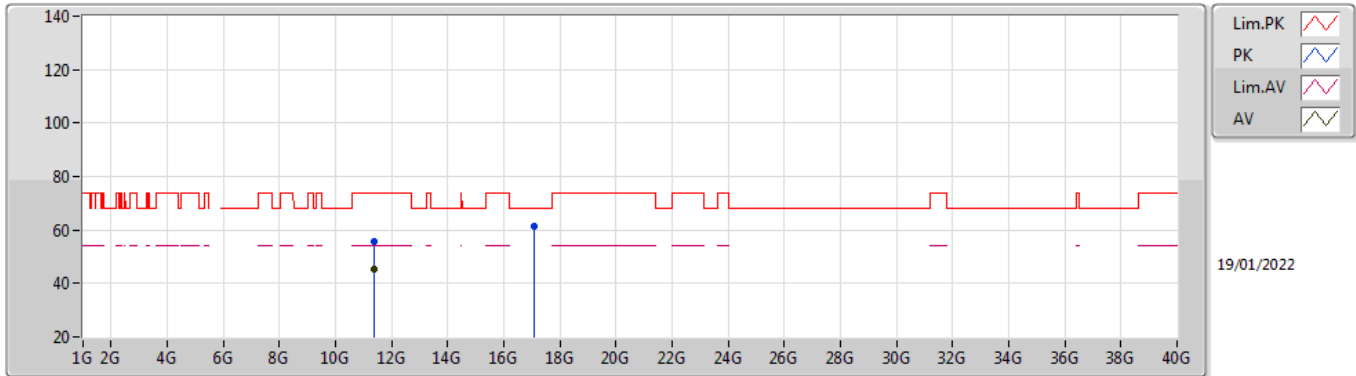

802.11ax HEW80-BF_Nss1,(MCS0)_2TX
5690MHz Straddle 5.47-5.725GHz_TX

Type	Freq (Hz)	Level (dBuV/m)	Limit (dBuV/m)	Margin (dB)	Factor (dB)	Dist (m)	Condition	Azimuth (°)	Height (m)	Comment	Raw (dBuV)	AF (dB)	CL (dB)	PA (dB)
AV	11.38112G	45.23	54.00	-8.77	14.53	3	Vertical	38	1.50	-	30.70	39.84	9.33	34.64
PK	11.38092G	55.65	74.00	-18.35	14.53	3	Vertical	38	1.50	-	41.12	39.84	9.33	34.64
PK	17.07254G	61.20	68.20	-7.00	18.50	3	Vertical	91	1.62	-	42.70	39.67	12.87	34.04