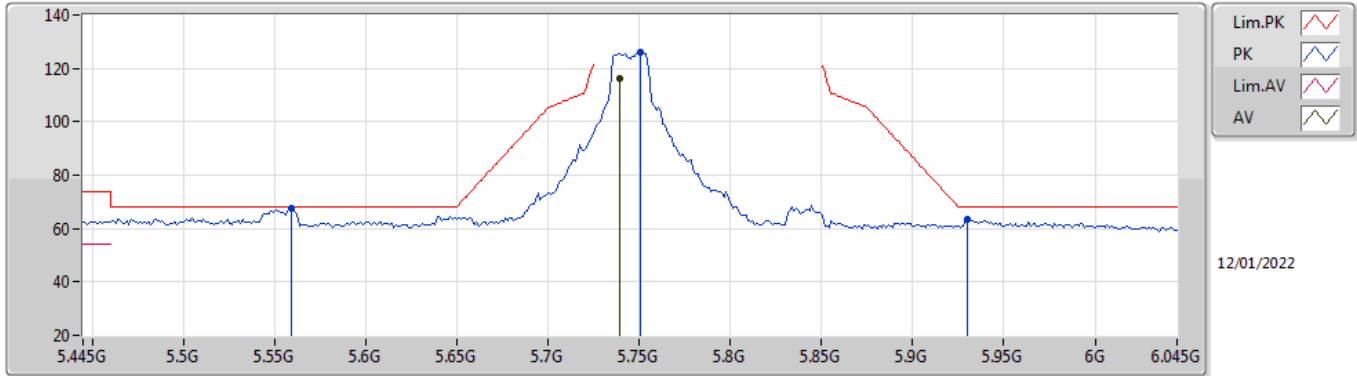

802.11ax HEW20_Nss1,(MCS0)_2TX

5745MHz_TX

Type	Freq (Hz)	Level (dBuV/m)	Limit (dBuV/m)	Margin (dB)	Factor (dB)	Dist (m)	Condition	Azimuth (°)	Height (m)	Comment	Raw (dBuV)	AF (dB)	CL (dB)	PA (dB)
AV	5.739G	116.40	Inf	-Inf	4.12	3	Vertical	360	1.81	-	112.28	31.96	6.93	34.77
PK	5.559G	67.48	68.20	-0.72	3.95	3	Vertical	360	1.81	-	63.53	31.70	7.02	34.77
PK	5.751G	125.78	Inf	-Inf	4.16	3	Vertical	360	1.81	-	121.62	32.00	6.93	34.77
PK	5.9298G	63.64	68.20	-4.56	5.07	3	Vertical	360	1.81	-	58.57	32.36	7.48	34.77