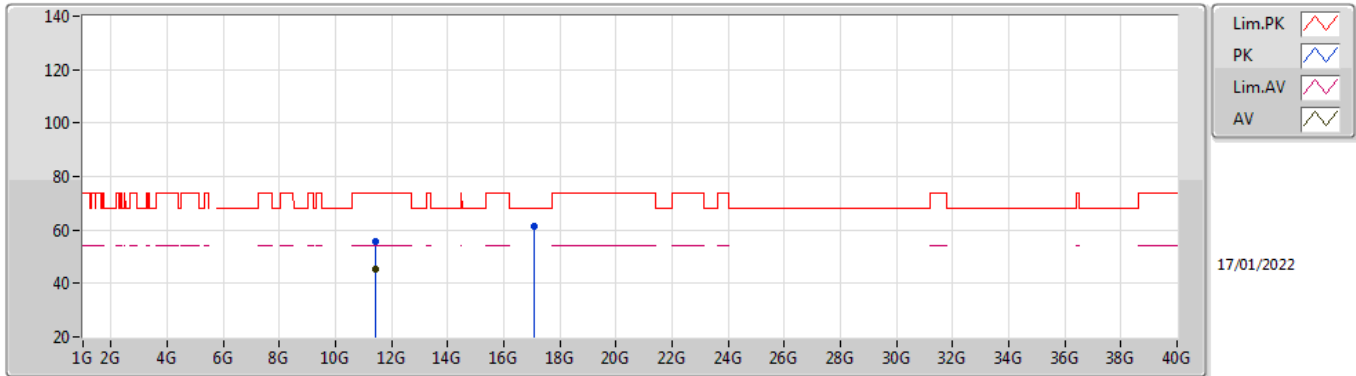

**802.11ax HEW20-BF_Nss1,(MCS0)_2TX
5700MHz_TX**

Type	Freq (Hz)	Level (dBuV/m)	Limit (dBuV/m)	Margin (dB)	Factor (dB)	Dist (m)	Condition	Azimuth (°)	Height (m)	Comment	Raw (dBuV)	AF (dB)	CL (dB)	PA (dB)
AV	11.40492G	45.38	54.00	-8.62	14.60	3	Vertical	360	1.50	-	30.78	39.90	9.33	34.63
PK	11.40264G	55.84	74.00	-18.16	14.59	3	Vertical	360	1.50	-	41.25	39.90	9.33	34.64
PK	17.09216G	61.15	68.20	-7.05	18.51	3	Vertical	207	2.50	-	42.64	39.69	12.88	34.06