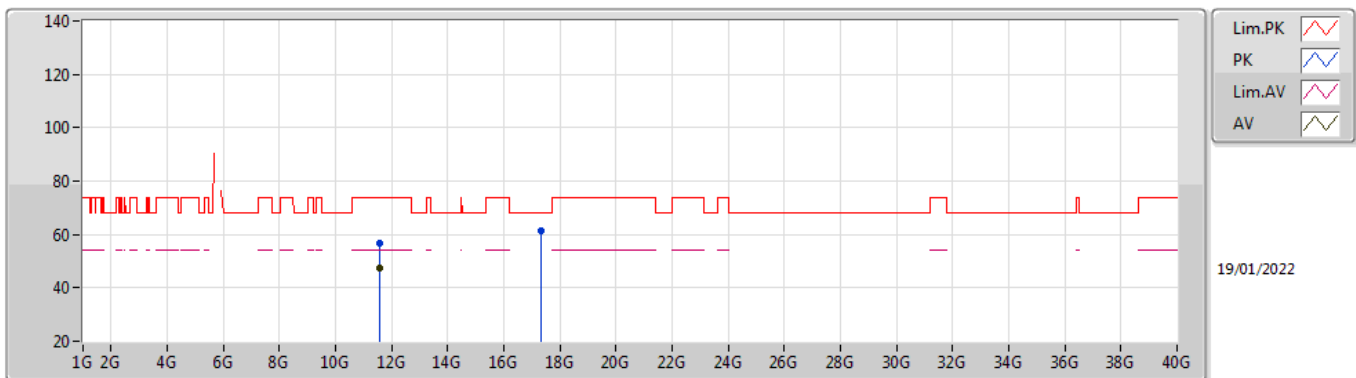

**802.11ax HEW80-BF_Nss1,(MCS0)_2TX
5775MHz_TX**

Type	Freq (Hz)	Level (dBuV/m)	Limit (dBuV/m)	Margin (dB)	Factor (dB)	Dist (m)	Condition	Azimuth (°)	Height (m)	Comment	Raw (dBuV)	AF (dB)	CL (dB)	PA (dB)
AV	11.54987G	47.43	54.00	-6.57	14.66	3	Horizontal	55	1.50	-	32.77	39.90	9.38	34.62
PK	11.55G	56.88	74.00	-17.12	14.66	3	Horizontal	55	1.50	-	42.22	39.90	9.38	34.62
PK	17.32729G	61.27	68.20	-6.93	18.61	3	Horizontal	305	1.50	-	42.66	40.05	12.94	34.38