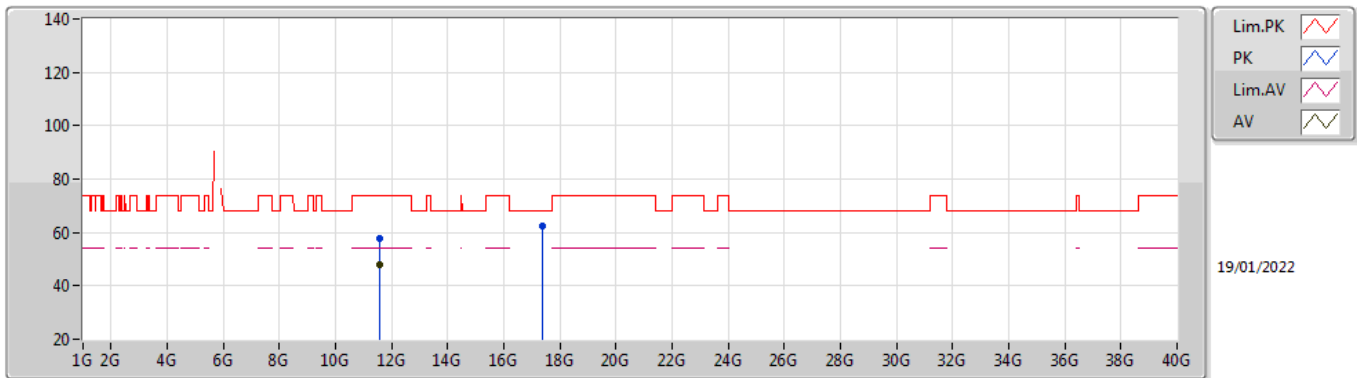

802.11ax HEW40-BF_Nss1,(MCS0)_2TX
5795MHz_TX

Type	Freq (Hz)	Level (dBuV/m)	Limit (dBuV/m)	Margin (dB)	Factor (dB)	Dist (m)	Condition	Azimuth (°)	Height (m)	Comment	Raw (dBuV)	AF (dB)	CL (dB)	PA (dB)
PK	11.5896G	57.61	74.00	-16.39	14.65	3	Horizontal	53	1.50	-	42.96	39.90	9.39	34.64
AV	11.58996G	47.99	54.00	-6.01	14.65	3	Horizontal	53	1.50	-	33.34	39.90	9.39	34.64
PK	17.38594G	62.33	68.20	-5.87	19.07	3	Horizontal	277	1.50	-	43.26	40.57	12.96	34.46