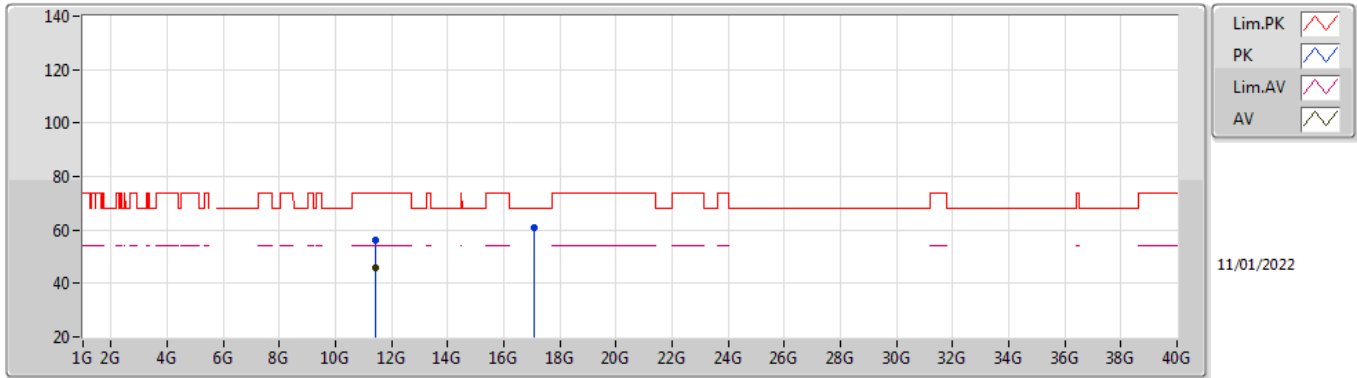

802.11a_Nss1,(6Mbps)_2TX

5700MHz_TX

Type	Freq (Hz)	Level (dBuV/m)	Limit (dBuV/m)	Margin (dB)	Factor (dB)	Dist (m)	Condition	Azimuth (°)	Height (m)	Comment	Raw (dBuV)	AF (dB)	CL (dB)	PA (dB)
AV	11.4021G	45.69	54.00	-8.31	14.59	3	Vertical	72	1.41	-	31.10	39.90	9.33	34.64
PK	11.41374G	55.95	74.00	-18.05	14.61	3	Vertical	72	1.41	-	41.34	39.90	9.34	34.63
PK	17.09988G	61.01	68.20	-7.19	18.51	3	Vertical	314	1.50	-	42.50	39.70	12.88	34.07