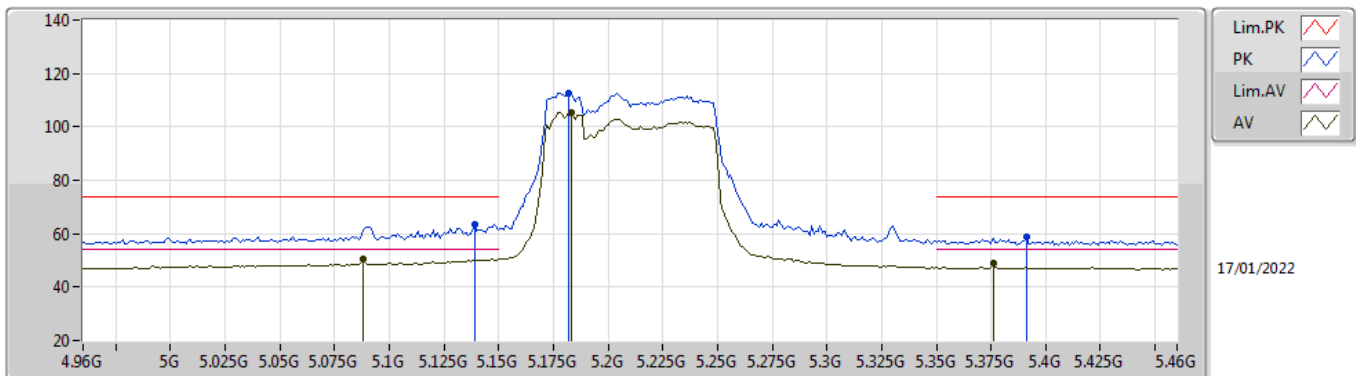

**802.11ax HEW80-BF_Nss1,(MCS0)_2TX
5210MHz_TX**

Type	Freq (Hz)	Level (dBuV/m)	Limit (dBuV/m)	Margin (dB)	Factor (dB)	Dist (m)	Condition	Azimuth (°)	Height (m)	Comment	Raw (dBuV)	AF (dB)	CL (dB)	PA (dB)
AV	5.088G	50.71	54.00	-3.29	3.94	3	Horizontal	8	1.85	-	46.77	31.85	6.85	34.76
AV	5.183G	105.47	Inf	-Inf	3.89	3	Horizontal	8	1.85	-	101.58	31.77	6.88	34.76
AV	5.376G	48.79	54.00	-5.21	3.62	3	Horizontal	8	1.85	-	45.17	31.30	7.09	34.77
PK	5.139G	63.29	74.00	-10.71	4.01	3	Horizontal	8	1.85	-	59.28	31.90	6.87	34.76
PK	5.182G	112.53	Inf	-Inf	3.89	3	Horizontal	8	1.85	-	108.64	31.77	6.88	34.76
PK	5.391G	58.59	74.00	-15.41	3.70	3	Horizontal	8	1.85	-	54.89	31.36	7.11	34.77