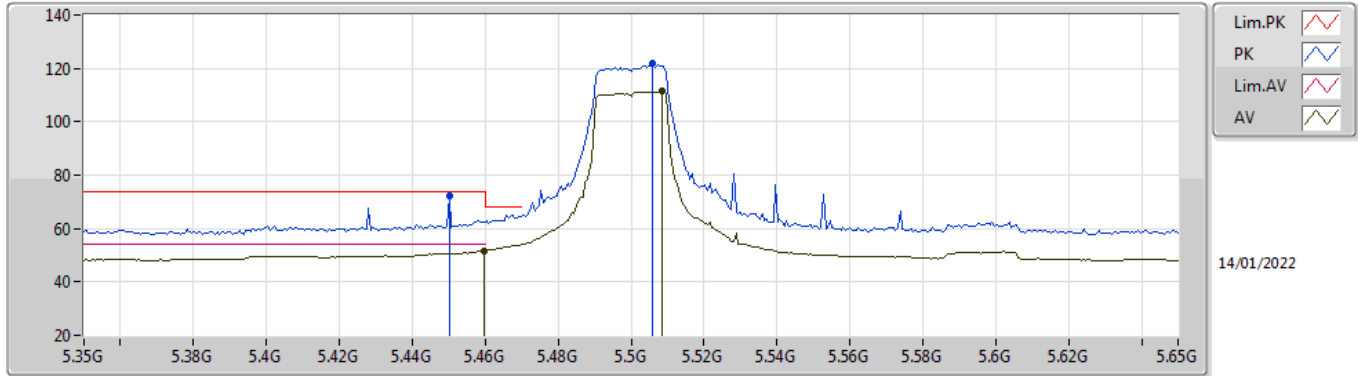

802.11ax HEW20-BF_Nss1,(MCS0)_2TX

5500MHz_TX

Type	Freq (Hz)	Level (dBuV/m)	Limit (dBuV/m)	Margin (dB)	Factor (dB)	Dist (m)	Condition	Azimuth (°)	Height (m)	Comment	Raw (dBuV)	AF (dB)	CL (dB)	PA (dB)
AV	5.4598G	51.70	54.00	-2.30	3.93	3	Vertical	356	1.70	-	47.77	31.62	7.08	34.77
AV	5.5084G	111.40	Inf	-Inf	3.98	3	Vertical	356	1.70	-	107.42	31.70	7.05	34.77
PK	5.4502G	72.50	74.00	-1.50	3.92	3	Vertical	356	1.70	-	68.58	31.60	7.09	34.77
PK	5.506G	121.68	Inf	-Inf	3.98	3	Vertical	356	1.70	-	117.70	31.70	7.05	34.77