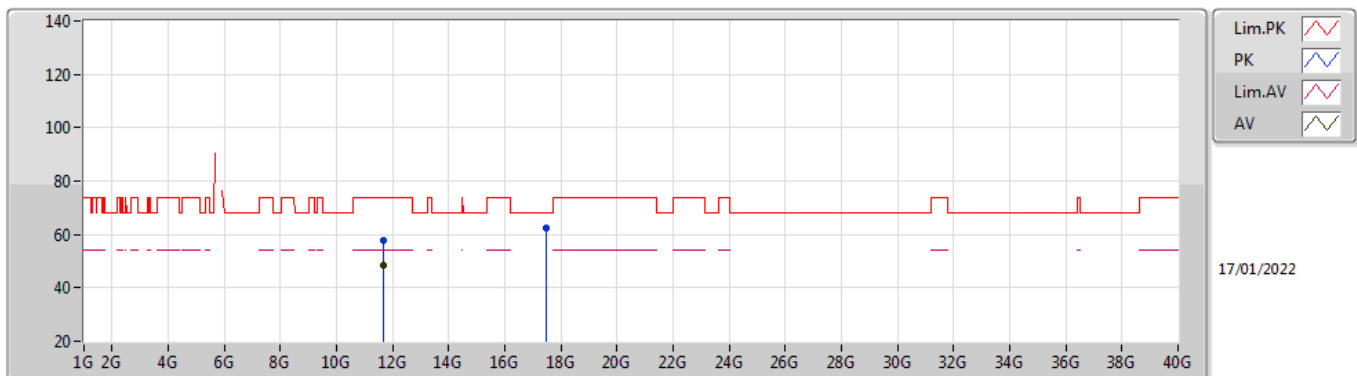

**802.11ax HEW20-BF_Nss1,(MCS0)_2TX
5825MHz_TX**

Type	Freq (Hz)	Level (dBuV/m)	Limit (dBuV/m)	Margin (dB)	Factor (dB)	Dist (m)	Condition	Azimuth (°)	Height (m)	Comment	Raw (dBuV)	AF (dB)	CL (dB)	PA (dB)
AV	11.64988G	48.45	54.00	-5.55	14.36	3	Horizontal	53	1.47	-	34.09	39.60	9.41	34.65
PK	11.65038G	57.58	74.00	-16.42	14.36	3	Horizontal	53	1.47	-	43.22	39.60	9.41	34.65
PK	17.4723G	62.52	68.20	-5.68	19.55	3	Horizontal	4	1.50	-	42.97	41.13	12.99	34.57