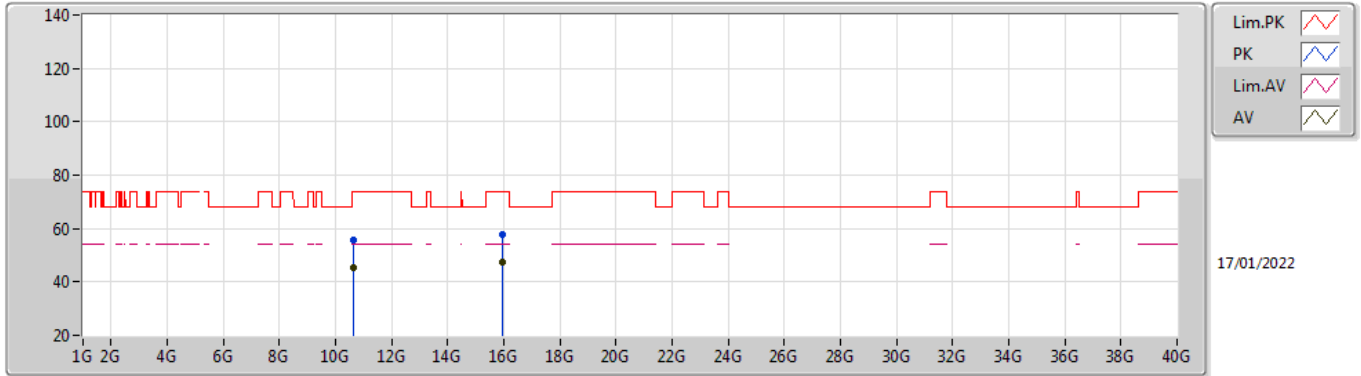

802.11ax HEW20-BF_Nss1,(MCS0)_2TX

5320MHz_TX

Type	Freq (Hz)	Level (dBuV/m)	Limit (dBuV/m)	Margin (dB)	Factor (dB)	Dist (m)	Condition	Azimuth (°)	Height (m)	Comment	Raw (dBuV)	AF (dB)	CL (dB)	PA (dB)
AV	10.63878G	45.12	54.00	-8.88	14.16	3	Vertical	177	1.50	-	30.96	39.94	9.08	34.86
AV	15.96071G	47.25	54.00	-6.75	14.69	3	Vertical	38	1.88	-	32.56	37.34	12.52	35.17
PK	10.63874G	55.60	74.00	-18.40	14.16	3	Vertical	177	1.50	-	41.44	39.94	9.08	34.86
PK	15.96111G	57.73	74.00	-16.27	14.69	3	Vertical	38	1.88	-	43.04	37.34	12.52	35.17