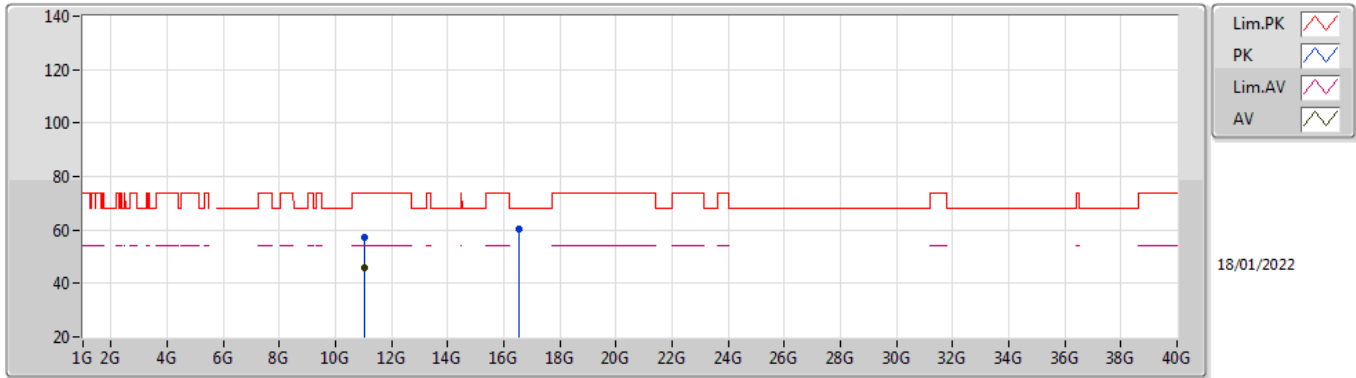

**802.11ax HEW40-BF_Nss1,(MCS0)_2TX
5510MHz_TX**

Type	Freq (Hz)	Level (dBuV/m)	Limit (dBuV/m)	Margin (dB)	Factor (dB)	Dist (m)	Condition	Azimuth (°)	Height (m)	Comment	Raw (dBuV)	AF (dB)	CL (dB)	PA (dB)
AV	11.02006G	46.10	54.00	-7.90	14.64	3	Vertical	28	2.04	-	31.46	40.16	9.21	34.73
PK	11.02034G	57.15	74.00	-16.85	14.64	3	Vertical	28	2.04	-	42.51	40.16	9.21	34.73
PK	16.52799G	60.33	68.20	-7.87	16.77	3	Vertical	196	2.11	-	43.56	38.94	12.71	34.88