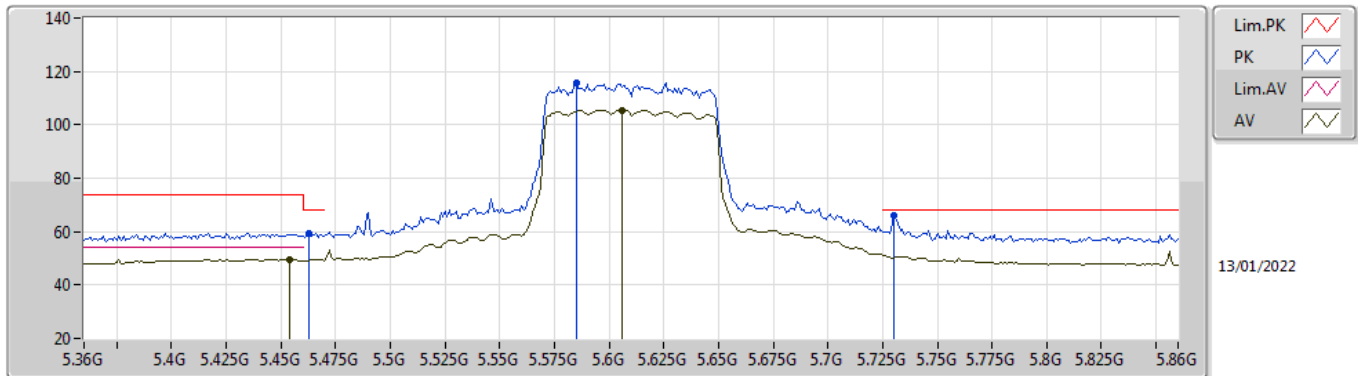

802.11ax HEW80_Nss1,(MCS0)_2TX

5610MHz_TX

Type	Freq (Hz)	Level (dBuV/m)	Limit (dBuV/m)	Margin (dB)	Factor (dB)	Dist (m)	Condition	Azimuth (°)	Height (m)	Comment	Raw (dBuV)	AF (dB)	CL (dB)	PA (dB)
AV	5.454G	49.57	54.00	-4.43	3.92	3	Horizontal	342	1.74	-	45.65	31.61	7.08	34.77
AV	5.606G	105.58	Inf	-Inf	3.92	3	Horizontal	342	1.74	-	101.66	31.70	6.99	34.77
PK	5.463G	59.36	68.20	-8.84	3.94	3	Horizontal	342	1.74	-	55.42	31.63	7.08	34.77
PK	5.585G	115.86	Inf	-Inf	3.93	3	Horizontal	342	1.74	-	111.93	31.70	7.00	34.77
PK	5.73G	66.13	68.20	-2.07	4.09	3	Horizontal	342	1.74	-	62.04	31.92	6.94	34.77