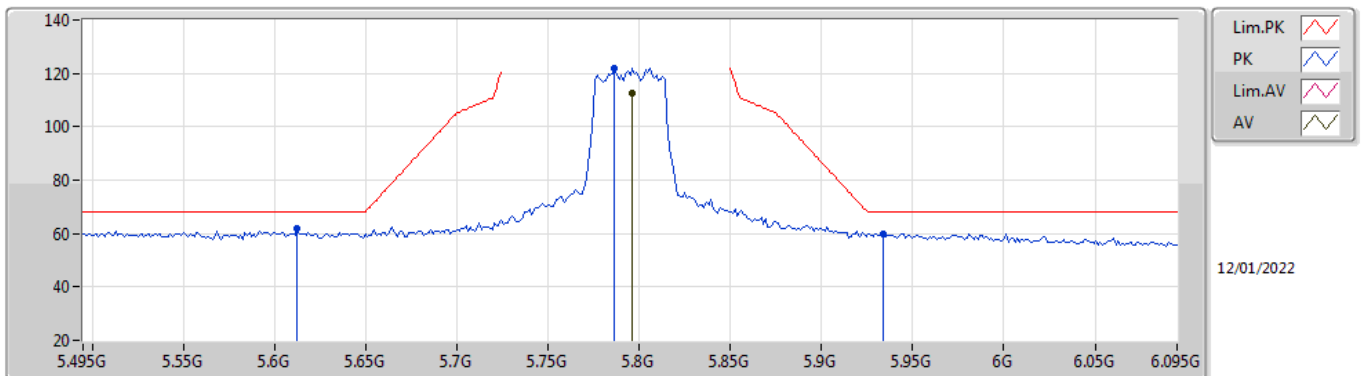

802.11ax HEW40_Nss1,(MCS0)_2TX

5795MHz_TX

Type	Freq (Hz)	Level (dBuV/m)	Limit (dBuV/m)	Margin (dB)	Factor (dB)	Dist (m)	Condition	Azimuth (°)	Height (m)	Comment	Raw (dBuV)	AF (dB)	CL (dB)	PA (dB)
AV	5.7962G	112.56	Inf	-Inf	4.23	3	Horizontal	12	1.79	-	108.33	32.09	6.91	34.77
PK	5.6126G	61.79	68.20	-6.41	3.91	3	Horizontal	12	1.79	-	57.88	31.70	6.98	34.77
PK	5.7866G	121.80	Inf	-Inf	4.22	3	Horizontal	12	1.79	-	117.58	32.07	6.92	34.77
PK	5.9342G	60.01	68.20	-8.19	5.10	3	Horizontal	12	1.79	-	54.91	32.37	7.50	34.77