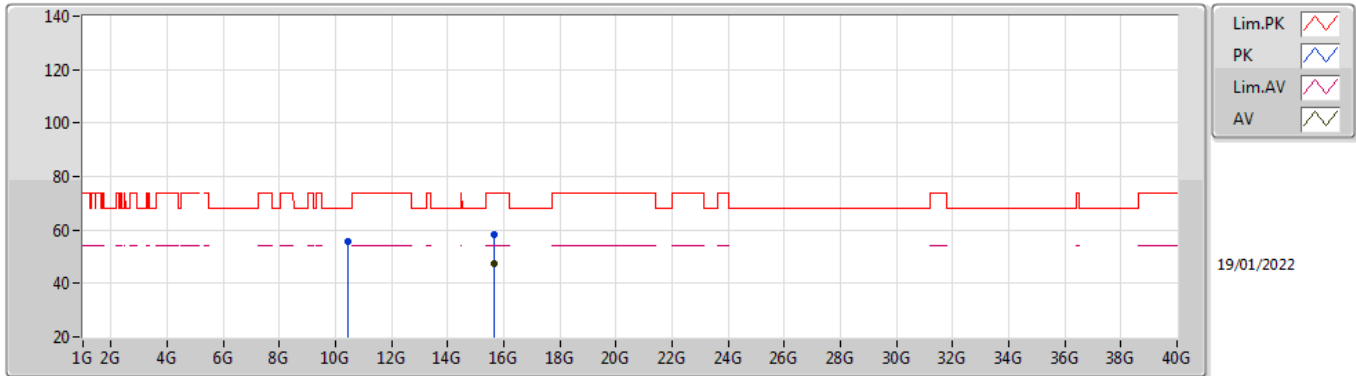

**802.11ax HEW80-BF_Nss1,(MCS0)_2TX
5210MHz_TX**

Type	Freq (Hz)	Level (dBuV/m)	Limit (dBuV/m)	Margin (dB)	Factor (dB)	Dist (m)	Condition	Azimuth (°)	Height (m)	Comment	Raw (dBuV)	AF (dB)	CL (dB)	PA (dB)
AV	15.63438G	47.63	54.00	-6.37	15.12	3	Vertical	151	2.48	-	32.51	37.90	12.20	34.98
PK	10.41978G	55.82	68.20	-12.38	13.80	3	Vertical	342	1.00	-	42.02	39.76	9.01	34.97
PK	15.63384G	58.41	74.00	-15.59	15.12	3	Vertical	151	2.48	-	43.29	37.90	12.20	34.98