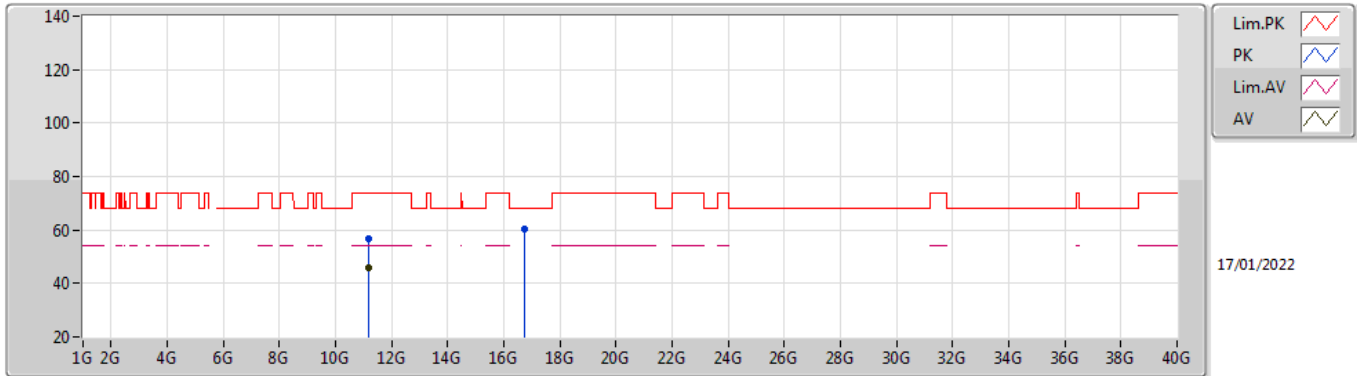

802.11ax HEW20-BF_Nss1,(MCS0)_2TX
5580MHz_TX

Type	Freq (Hz)	Level (dBuV/m)	Limit (dBuV/m)	Margin (dB)	Factor (dB)	Dist (m)	Condition	Azimuth (°)	Height (m)	Comment	Raw (dBuV)	AF (dB)	CL (dB)	PA (dB)
AV	11.15812G	45.74	54.00	-8.26	14.32	3	Vertical	310	2.65	-	31.42	39.77	9.25	34.70
PK	11.1666G	56.63	74.00	-17.37	14.28	3	Vertical	310	2.65	-	42.35	39.73	9.25	34.70
PK	16.7302G	60.60	68.20	-7.60	17.63	3	Vertical	15	1.50	-	42.97	39.34	12.77	34.48