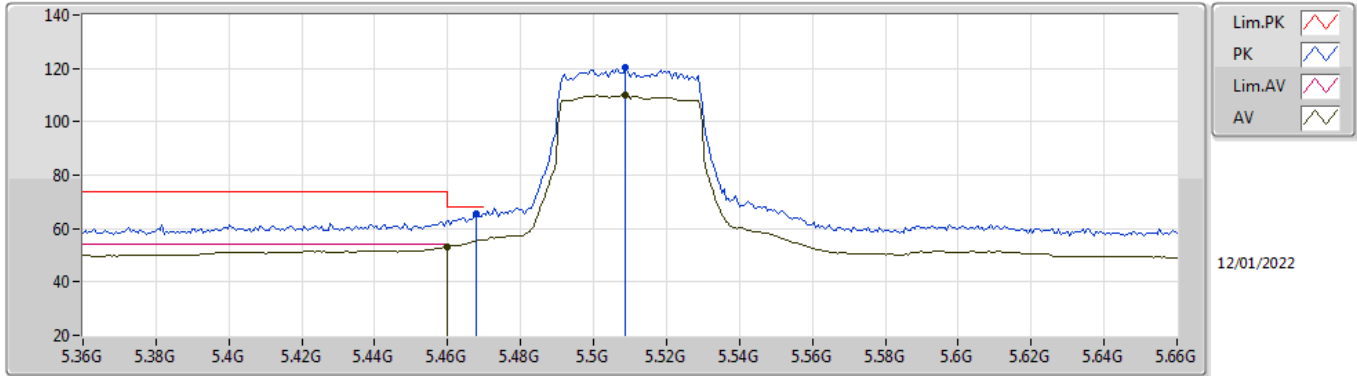

802.11ax HEW40_Nss1,(MCS0)_2TX

5510MHz_TX

Type	Freq (Hz)	Level (dBuV/m)	Limit (dBuV/m)	Margin (dB)	Factor (dB)	Dist (m)	Condition	Azimuth (°)	Height (m)	Comment	Raw (dBuV)	AF (dB)	CL (dB)	PA (dB)
AV	5.46G	53.26	54.00	-0.74	3.93	3	Vertical	4	1.78	-	49.33	31.62	7.08	34.77
AV	5.5088G	110.05	Inf	-Inf	3.98	3	Vertical	4	1.78	-	106.07	31.70	7.05	34.77
PK	5.468G	65.67	68.20	-2.53	3.95	3	Vertical	4	1.78	-	61.72	31.64	7.08	34.77
PK	5.5088G	120.24	Inf	-Inf	3.98	3	Vertical	4	1.78	-	116.26	31.70	7.05	34.77