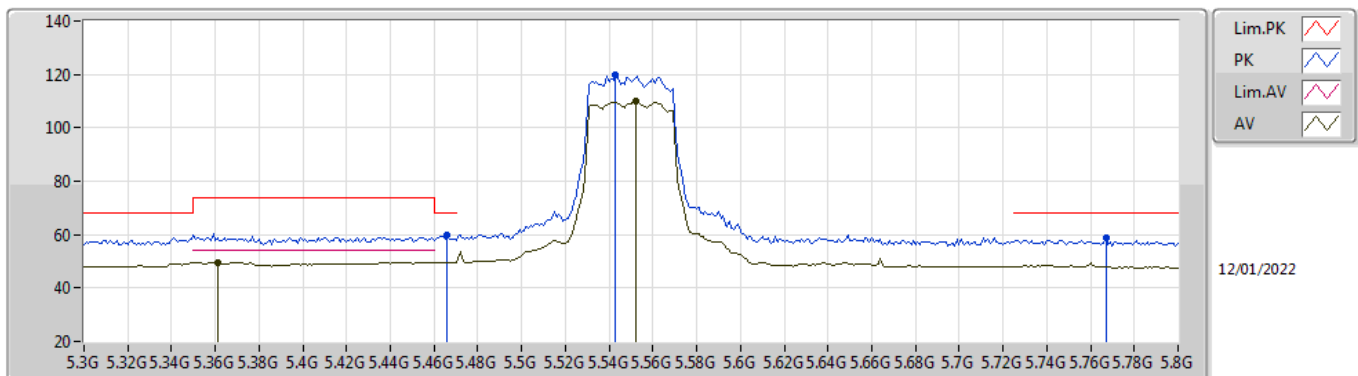

802.11ax HEW40_Nss1,(MCS0)_2TX

5550MHz_TX

Type	Freq (Hz)	Level (dBuV/m)	Limit (dBuV/m)	Margin (dB)	Factor (dB)	Dist (m)	Condition	Azimuth (°)	Height (m)	Comment	Raw (dBuV)	AF (dB)	CL (dB)	PA (dB)
AV	5.361G	49.62	54.00	-4.38	3.55	3	Horizontal	350	1.65	-	46.07	31.24	7.08	34.77
AV	5.552G	109.96	Inf	-Inf	3.95	3	Horizontal	350	1.65	-	106.01	31.70	7.02	34.77
PK	5.466G	59.99	68.20	-8.21	3.94	3	Horizontal	350	1.65	-	56.05	31.63	7.08	34.77
PK	5.543G	119.58	Inf	-Inf	3.96	3	Horizontal	350	1.65	-	115.62	31.70	7.03	34.77
PK	5.767G	58.57	68.20	-9.63	4.18	3	Horizontal	350	1.65	-	54.39	32.03	6.92	34.77