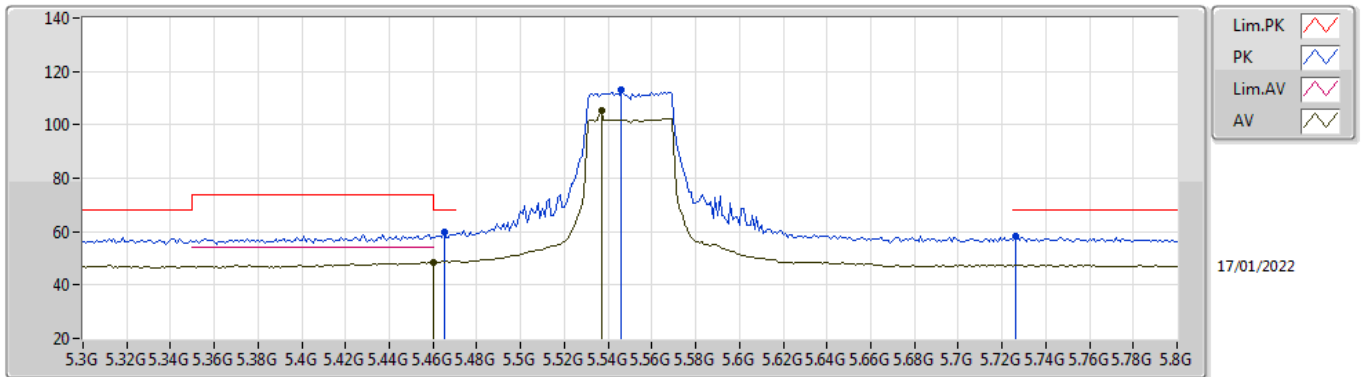

802.11ax HEW40-BF_Nss1,(MCS0)_2TX

5550MHz_TX

Type	Freq (Hz)	Level (dBuV/m)	Limit (dBuV/m)	Margin (dB)	Factor (dB)	Dist (m)	Condition	Azimuth (°)	Height (m)	Comment	Raw (dBuV)	AF (dB)	CL (dB)	PA (dB)
AV	5.46G	48.42	54.00	-5.58	3.93	3	Vertical	333	1.82	-	44.49	31.62	7.08	34.77
AV	5.537G	105.16	Inf	-Inf	3.96	3	Vertical	333	1.82	-	101.20	31.70	7.03	34.77
PK	5.465G	59.68	68.20	-8.52	3.94	3	Vertical	333	1.82	-	55.74	31.63	7.08	34.77
PK	5.546G	113.35	Inf	-Inf	3.96	3	Vertical	333	1.82	-	109.39	31.70	7.03	34.77
PK	5.726G	58.36	68.20	-9.84	4.07	3	Vertical	333	1.82	-	54.29	31.90	6.94	34.77