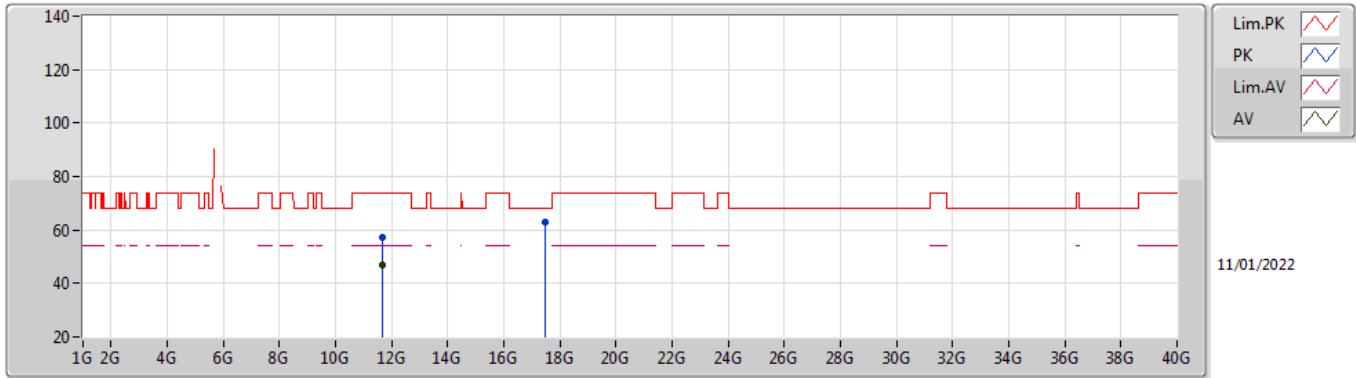

802.11a_Nss1,(6Mbps)_2TX
5825MHz_TX

Type	Freq (Hz)	Level (dBuV/m)	Limit (dBuV/m)	Margin (dB)	Factor (dB)	Dist (m)	Condition	Azimuth (°)	Height (m)	Comment	Raw (dBuV)	AF (dB)	CL (dB)	PA (dB)
AV	11.64836G	46.66	54.00	-7.34	14.37	3	Vertical	46	1.50	-	32.29	39.61	9.41	34.65
PK	11.64776G	57.23	74.00	-16.77	14.37	3	Vertical	46	1.50	-	42.86	39.61	9.41	34.65
PK	17.4759G	62.75	68.20	-5.45	19.57	3	Vertical	283	1.50	-	43.18	41.16	12.99	34.58