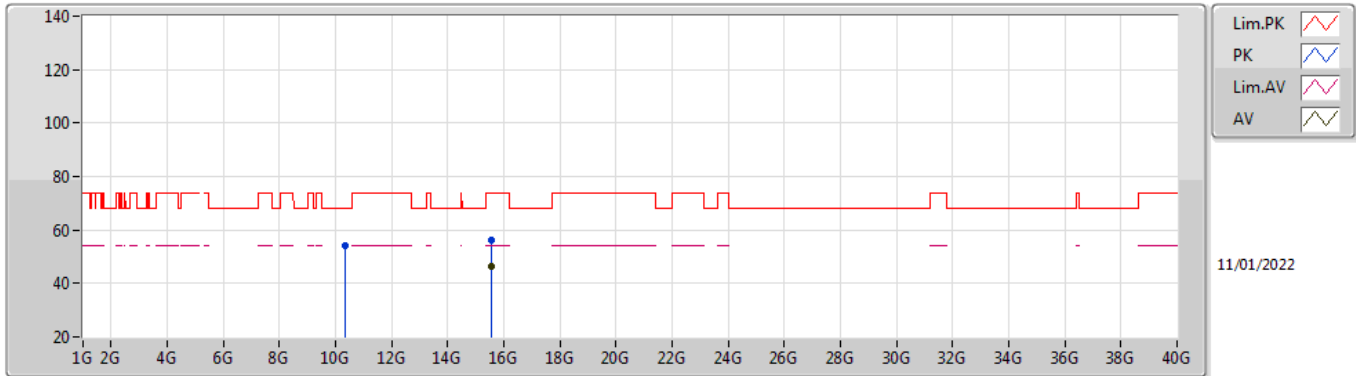

802.11a_Nss1,(6Mbps)_2TX
5180MHz_TX

Type	Freq (Hz)	Level (dBuV/m)	Limit (dBuV/m)	Margin (dB)	Factor (dB)	Dist (m)	Condition	Azimuth (°)	Height (m)	Comment	Raw (dBuV)	AF (dB)	CL (dB)	PA (dB)
AV	15.53834G	46.16	54.00	-7.84	15.43	3	Vertical	32	1.50	-	30.73	38.25	12.10	34.92
PK	10.36079G	54.34	68.20	-13.86	13.54	3	Vertical	316	1.50	-	40.80	39.58	8.99	35.03
PK	15.53834G	56.46	74.00	-17.54	15.43	3	Vertical	32	1.50	-	41.03	38.25	12.10	34.92