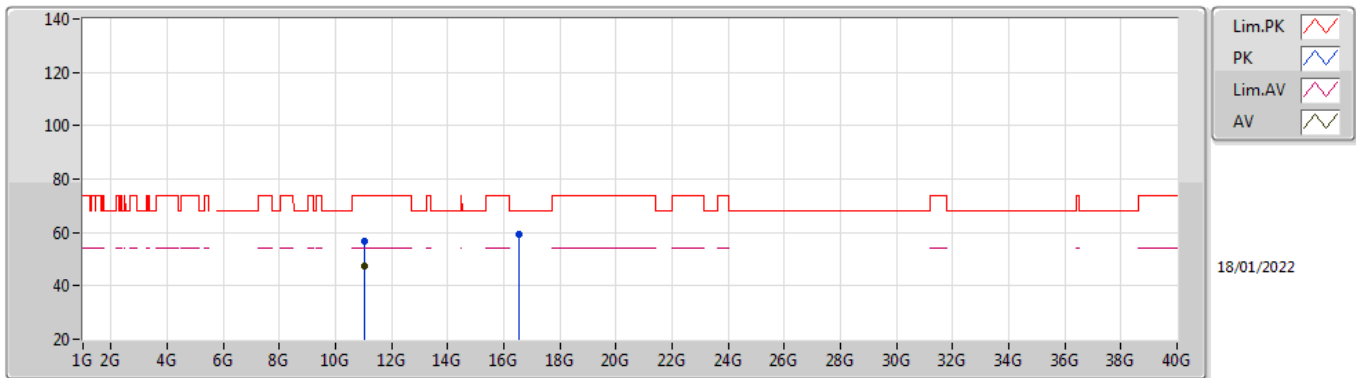

**802.11ax HEW40-BF_Nss1,(MCS0)_2TX
5510MHz_TX**

Type	Freq (Hz)	Level (dBuV/m)	Limit (dBuV/m)	Margin (dB)	Factor (dB)	Dist (m)	Condition	Azimuth (°)	Height (m)	Comment	Raw (dBuV)	AF (dB)	CL (dB)	PA (dB)
AV	11.0199G	47.24	54.00	-6.76	14.64	3	Horizontal	59	2.23	-	32.60	40.16	9.21	34.73
PK	11.02033G	56.94	74.00	-17.06	14.64	3	Horizontal	59	2.23	-	42.30	40.16	9.21	34.73
PK	16.528G	59.56	68.20	-8.64	16.77	3	Horizontal	353	1.50	-	42.79	38.94	12.71	34.88