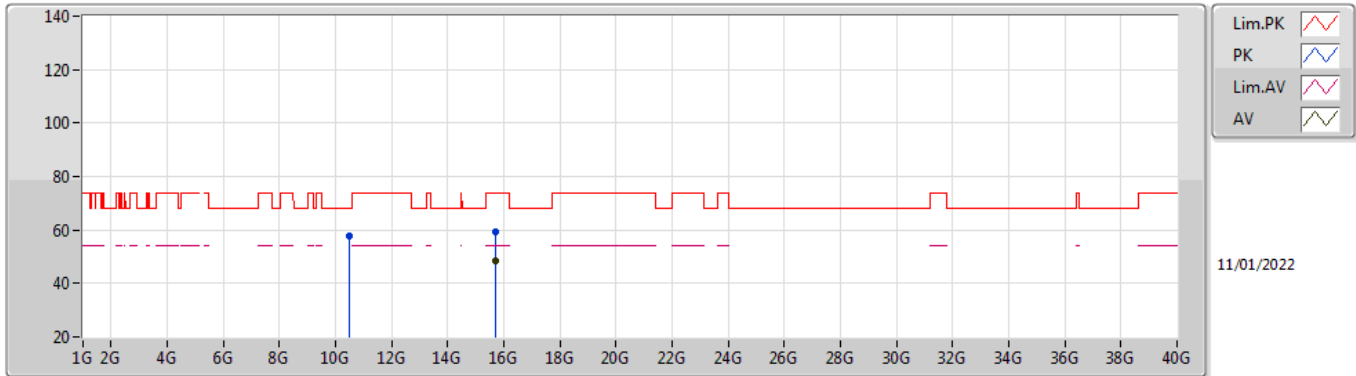

802.11a_Nss1,(6Mbps)_2TX
5240MHz_TX

Type	Freq (Hz)	Level (dBuV/m)	Limit (dBuV/m)	Margin (dB)	Factor (dB)	Dist (m)	Condition	Azimuth (°)	Height (m)	Comment	Raw (dBuV)	AF (dB)	CL (dB)	PA (dB)
AV	15.72192G	48.38	54.00	-5.62	14.93	3	Vertical	77	1.50	-	33.45	37.68	12.28	35.03
PK	10.47886G	57.80	68.20	-10.40	14.05	3	Vertical	320	1.50	-	43.75	39.94	9.03	34.92
PK	15.71932G	59.14	74.00	-14.86	14.93	3	Vertical	77	1.50	-	44.21	37.68	12.28	35.03