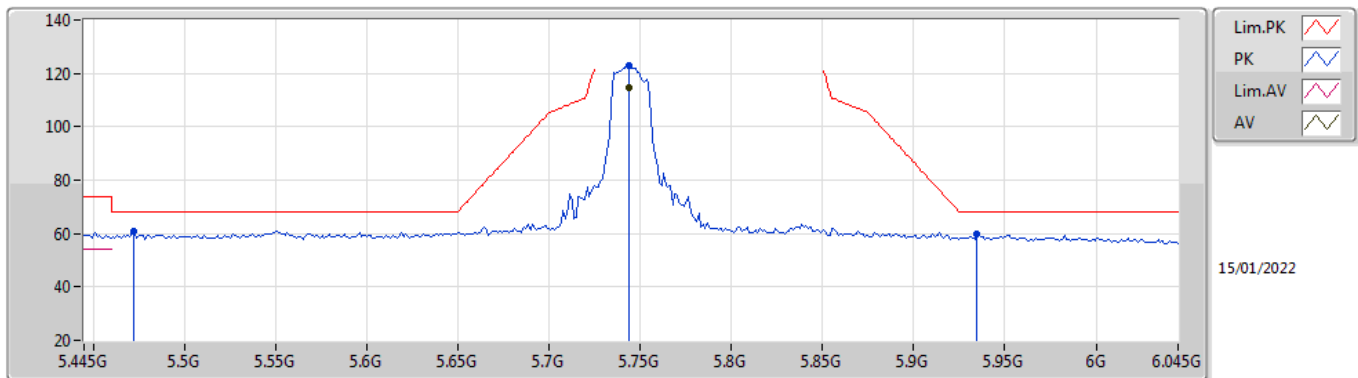

802.11ax HEW20-BF_Nss1,(MCS0)_2TX

5745MHz_TX

Type	Freq (Hz)	Level (dBuV/m)	Limit (dBuV/m)	Margin (dB)	Factor (dB)	Dist (m)	Condition	Azimuth (°)	Height (m)	Comment	Raw (dBuV)	AF (dB)	CL (dB)	PA (dB)
AV	5.7438G	114.52	Inf	-Inf	4.14	3	Horizontal	360	1.78	-	110.38	31.98	6.93	34.77
PK	5.4726G	60.90	68.20	-7.30	3.95	3	Horizontal	360	1.78	-	56.95	31.65	7.07	34.77
PK	5.7438G	123.08	Inf	-Inf	4.14	3	Horizontal	360	1.78	-	118.94	31.98	6.93	34.77
PK	5.9346G	59.86	68.20	-8.34	5.10	3	Horizontal	360	1.78	-	54.76	32.37	7.50	34.77