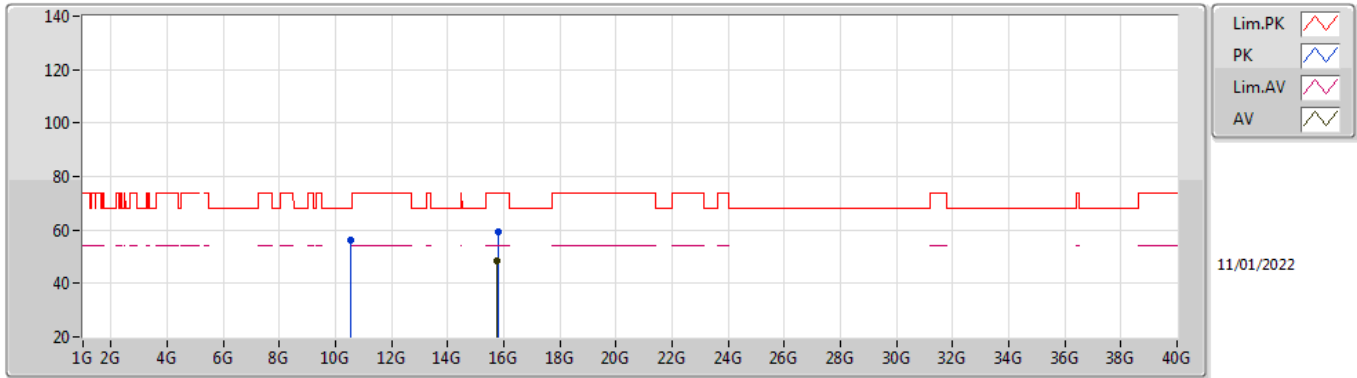

802.11a_Nss1,(6Mbps)_2TX
5260MHz_TX

Type	Freq (Hz)	Level (dBuV/m)	Limit (dBuV/m)	Margin (dB)	Factor (dB)	Dist (m)	Condition	Azimuth (°)	Height (m)	Comment	Raw (dBuV)	AF (dB)	CL (dB)	PA (dB)
AV	15.7785G	48.58	54.00	-5.42	14.90	3	Vertical	183	1.42	-	33.68	37.62	12.34	35.06
PK	10.52031G	56.36	68.20	-11.84	14.13	3	Vertical	324	1.50	-	42.23	39.98	9.04	34.89
PK	15.78074G	59.22	74.00	-14.78	14.90	3	Vertical	183	1.42	-	44.32	37.62	12.34	35.06