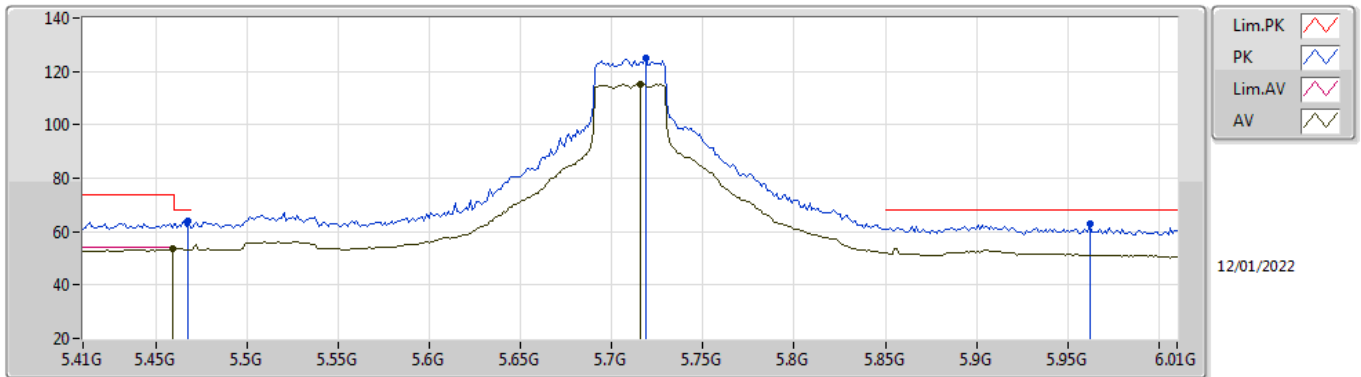

802.11ax HEW40_Nss1,(MCS0)_2TX
5710MHz Straddle 5.47-5.725GHz_TX

Type	Freq (Hz)	Level (dBuV/m)	Limit (dBuV/m)	Margin (dB)	Factor (dB)	Dist (m)	Condition	Azimuth (°)	Height (m)	Comment	Raw (dBuV)	AF (dB)	CL (dB)	PA (dB)
AV	5.4592G	53.42	54.00	-0.58	3.93	3	Vertical	5	1.90	-	49.49	31.62	7.08	34.77
AV	5.716G	115.31	Inf	-Inf	4.03	3	Vertical	5	1.90	-	111.28	31.86	6.94	34.77
PK	5.4676G	64.03	68.20	-4.17	3.95	3	Vertical	5	1.90	-	60.08	31.64	7.08	34.77
PK	5.7184G	124.84	Inf	-Inf	4.04	3	Vertical	5	1.90	-	120.80	31.87	6.94	34.77
PK	5.962G	62.99	68.20	-5.21	5.25	3	Vertical	5	1.90	-	57.74	32.40	7.62	34.77