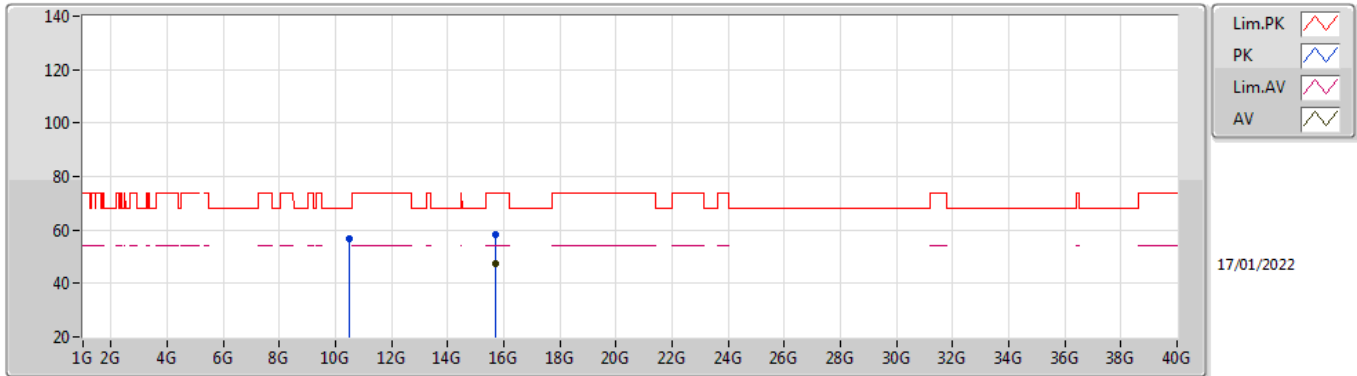

**802.11ax HEW20-BF_Nss1,(MCS0)_2TX
5240MHz_TX**

Type	Freq (Hz)	Level (dBuV/m)	Limit (dBuV/m)	Margin (dB)	Factor (dB)	Dist (m)	Condition	Azimuth (°)	Height (m)	Comment	Raw (dBuV)	AF (dB)	CL (dB)	PA (dB)
AV	15.71801G	47.29	54.00	-6.71	14.93	3	Vertical	5	1.50	-	32.36	37.68	12.28	35.03
PK	10.48005G	56.83	68.20	-11.37	14.05	3	Vertical	45	2.33	-	42.78	39.94	9.03	34.92
PK	15.72226G	58.45	74.00	-15.55	14.93	3	Vertical	5	1.50	-	43.52	37.68	12.28	35.03