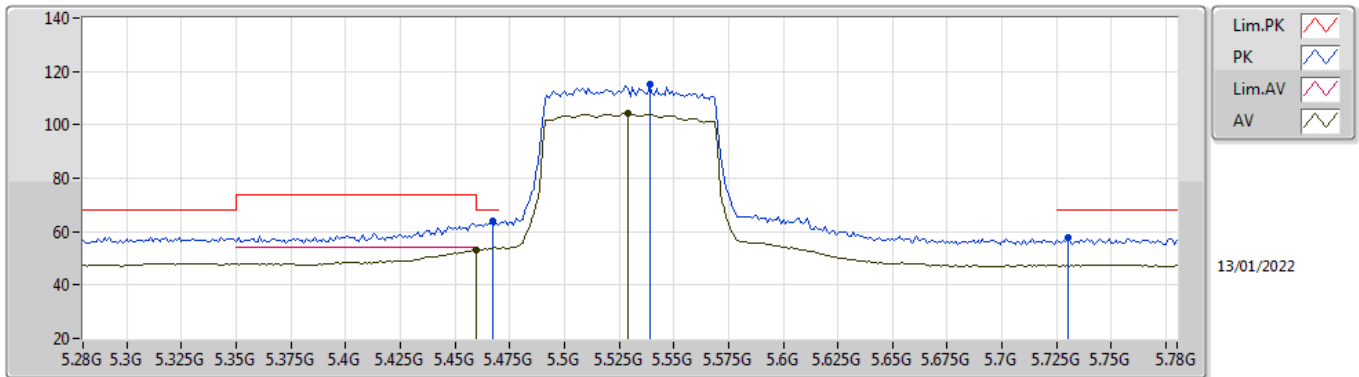

802.11ax HEW80_Nss1,(MCS0)_2TX

5530MHz_TX

Type	Freq (Hz)	Level (dBuV/m)	Limit (dBuV/m)	Margin (dB)	Factor (dB)	Dist (m)	Condition	Azimuth (°)	Height (m)	Comment	Raw (dBuV)	AF (dB)	CL (dB)	PA (dB)
AV	5.46G	53.18	54.00	-0.82	3.93	3	Vertical	360	1.79	-	49.25	31.62	7.08	34.77
AV	5.529G	104.33	Inf	-Inf	3.97	3	Vertical	360	1.79	-	100.36	31.70	7.04	34.77
PK	5.467G	63.76	68.20	-4.44	3.94	3	Vertical	360	1.79	-	59.82	31.63	7.08	34.77
PK	5.539G	115.30	Inf	-Inf	3.96	3	Vertical	360	1.79	-	111.34	31.70	7.03	34.77
PK	5.73G	57.58	68.20	-10.62	4.09	3	Vertical	360	1.79	-	53.49	31.92	6.94	34.77