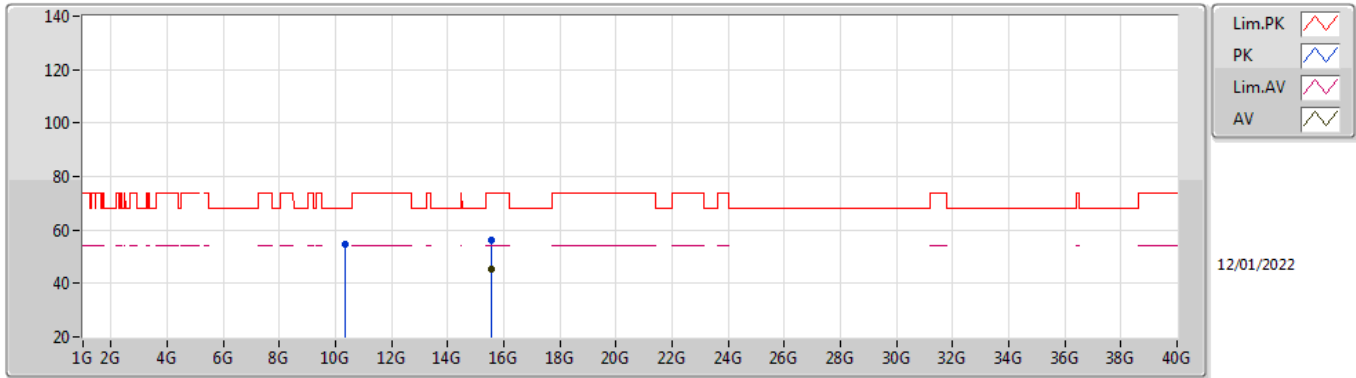

802.11ax HEW20_Nss1,(MCS0)_2TX
5180MHz_TX

Type	Freq (Hz)	Level (dBuV/m)	Limit (dBuV/m)	Margin (dB)	Factor (dB)	Dist (m)	Condition	Azimuth (°)	Height (m)	Comment	Raw (dBuV)	AF (dB)	CL (dB)	PA (dB)
AV	15.53762G	45.51	54.00	-8.49	15.43	3	Vertical	160	1.50	-	30.08	38.25	12.10	34.92
PK	10.35834G	54.40	68.20	-13.80	13.54	3	Vertical	0	1.50	-	40.86	39.58	8.99	35.03
PK	15.53945G	56.43	74.00	-17.57	15.42	3	Vertical	160	1.50	-	41.01	38.24	12.10	34.92