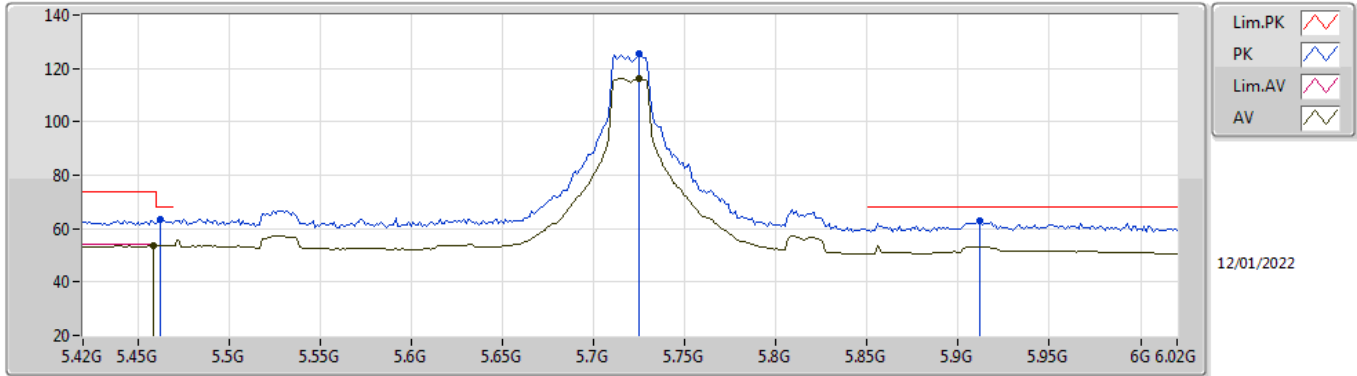

802.11ax HEW20_Nss1,(MCS0)_2TX
5720MHz Straddle 5.47-5.725GHz_TX

Type	Freq (Hz)	Level (dBuV/m)	Limit (dBuV/m)	Margin (dB)	Factor (dB)	Dist (m)	Condition	Azimuth (°)	Height (m)	Comment	Raw (dBuV)	AF (dB)	CL (dB)	PA (dB)
AV	5.4584G	53.59	54.00	-0.41	3.93	3	Vertical	0	1.78	-	49.66	31.62	7.08	34.77
AV	5.7248G	116.20	Inf	-Inf	4.07	3	Vertical	0	1.78	-	112.13	31.90	6.94	34.77
PK	5.462G	63.20	68.20	-5.00	3.93	3	Vertical	0	1.78	-	59.27	31.62	7.08	34.77
PK	5.7248G	125.29	Inf	-Inf	4.07	3	Vertical	0	1.78	-	121.22	31.90	6.94	34.77
PK	5.912G	62.71	68.20	-5.49	4.95	3	Vertical	0	1.78	-	57.76	32.32	7.40	34.77