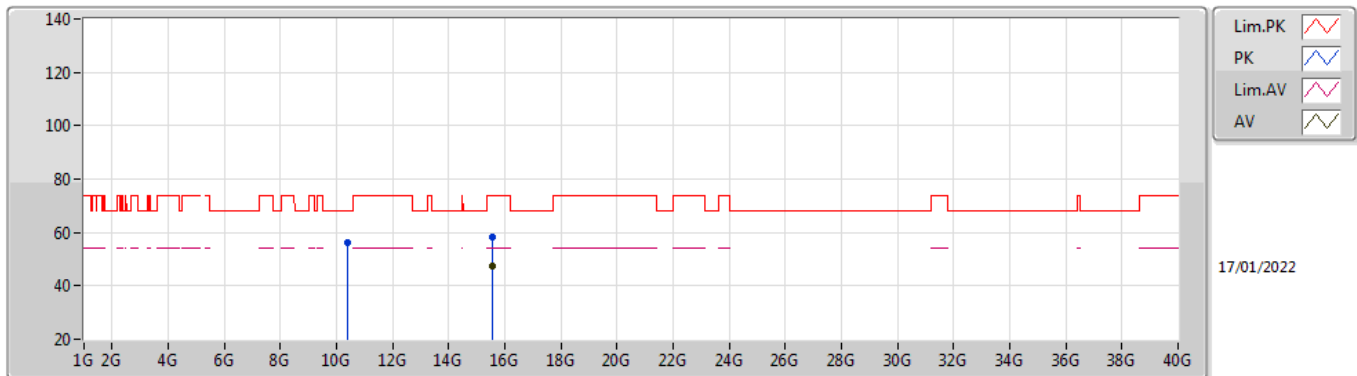

**802.11ax HEW40-BF_Nss1,(MCS0)_2TX
5190MHz_TX**

Type	Freq (Hz)	Level (dBuV/m)	Limit (dBuV/m)	Margin (dB)	Factor (dB)	Dist (m)	Condition	Azimuth (°)	Height (m)	Comment	Raw (dBuV)	AF (dB)	CL (dB)	PA (dB)
AV	15.57193G	47.63	54.00	-6.37	15.30	3	Horizontal	245	2.50	-	32.33	38.11	12.13	34.94
PK	10.37975G	56.13	68.20	-12.07	13.63	3	Horizontal	17	1.50	-	42.50	39.64	9.00	35.01
PK	15.57135G	58.17	74.00	-15.83	15.30	3	Horizontal	245	2.50	-	42.87	38.11	12.13	34.94