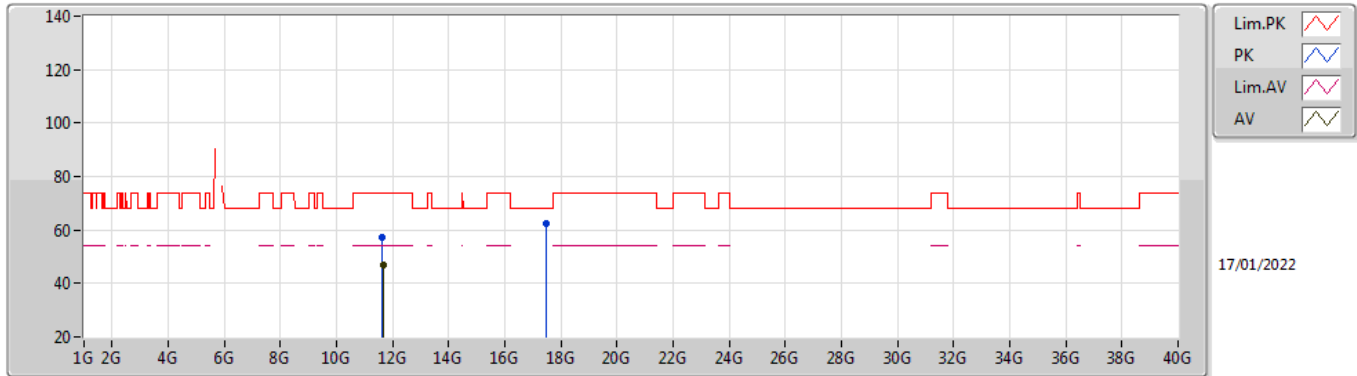

**802.11ax HEW20-BF_Nss1,(MCS0)_2TX
5825MHz_TX**

Type	Freq (Hz)	Level (dBuV/m)	Limit (dBuV/m)	Margin (dB)	Factor (dB)	Dist (m)	Condition	Azimuth (°)	Height (m)	Comment	Raw (dBuV)	AF (dB)	CL (dB)	PA (dB)
AV	11.65004G	46.71	54.00	-7.29	14.36	3	Vertical	1	1.50	-	32.35	39.60	9.41	34.65
PK	11.64024G	57.35	74.00	-16.65	14.42	3	Vertical	1	1.50	-	42.93	39.66	9.41	34.65
PK	17.47434G	62.34	68.20	-5.86	19.56	3	Vertical	16	1.50	-	42.78	41.15	12.99	34.58