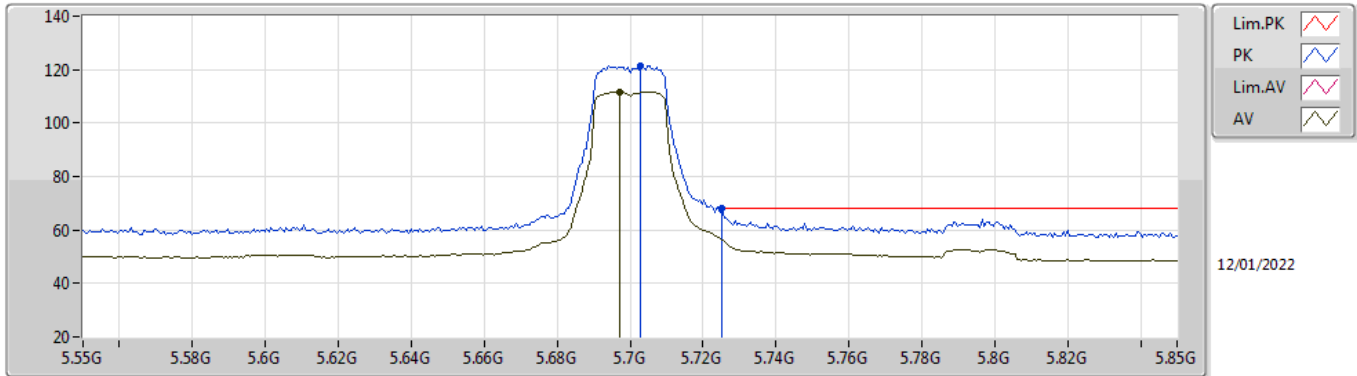

**802.11ax HEW20_Nss1,(MCS0)_2TX
5700MHz_TX**

Type	Freq (Hz)	Level (dBuV/m)	Limit (dBuV/m)	Margin (dB)	Factor (dB)	Dist (m)	Condition	Azimuth (°)	Height (m)	Comment	Raw (dBuV)	AF (dB)	CL (dB)	PA (dB)
AV	5.697G	111.73	Inf	-Inf	3.97	3	Vertical	0	1.85	-	107.76	31.79	6.95	34.77
PK	5.703G	121.57	Inf	-Inf	3.99	3	Vertical	0	1.85	-	117.58	31.81	6.95	34.77
PK	5.7252G	68.00	68.20	-0.20	4.07	3	Vertical	0	1.85	-	63.93	31.90	6.94	34.77