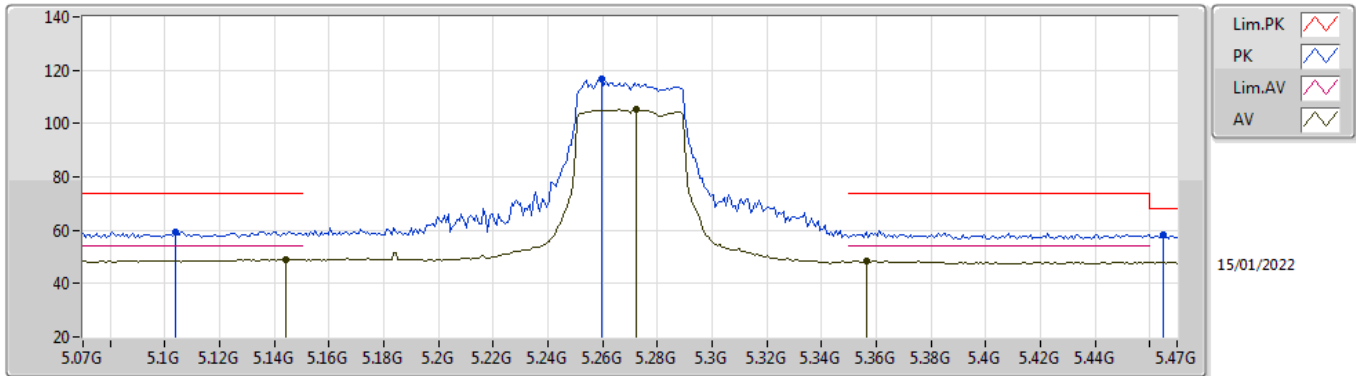

**802.11ax HEW40-BF_Nss1,(MCS0)_2TX
5270MHz_TX**

Type	Freq (Hz)	Level (dBuV/m)	Limit (dBuV/m)	Margin (dB)	Factor (dB)	Dist (m)	Condition	Azimuth (°)	Height (m)	Comment	Raw (dBuV)	AF (dB)	CL (dB)	PA (dB)
AV	5.1444G	49.21	54.00	-4.79	4.01	3	Vertical	356	1.77	-	45.20	31.90	6.87	34.76
AV	5.2724G	105.25	Inf	-Inf	3.66	3	Vertical	356	1.77	-	101.59	31.46	6.97	34.77
AV	5.3564G	48.67	54.00	-5.33	3.53	3	Vertical	356	1.77	-	45.14	31.23	7.07	34.77
PK	5.1036G	59.35	74.00	-14.65	3.99	3	Vertical	356	1.77	-	55.36	31.90	6.85	34.76
PK	5.2596G	116.72	Inf	-Inf	3.67	3	Vertical	356	1.77	-	113.05	31.48	6.96	34.77
PK	5.4652G	58.09	68.20	-10.11	3.94	3	Vertical	356	1.77	-	54.15	31.63	7.08	34.77