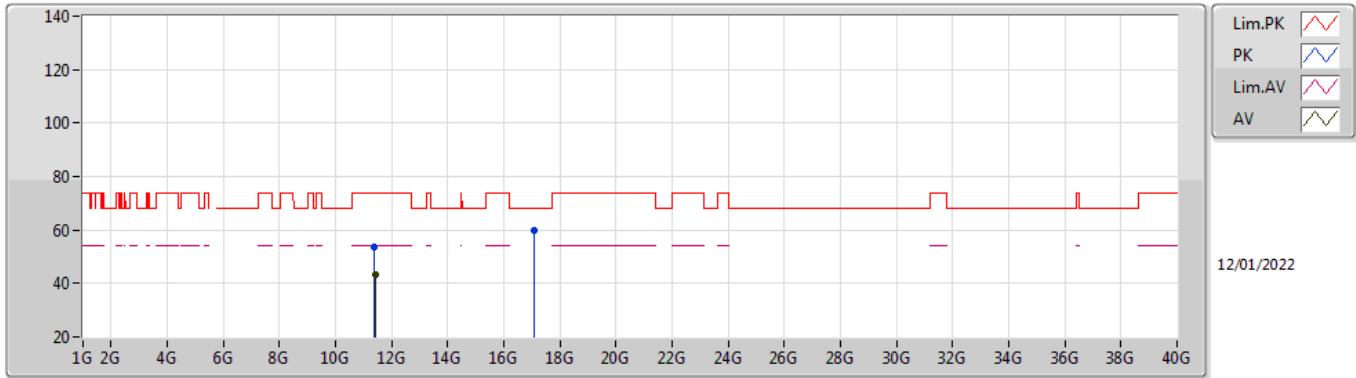

802.11ax HEW20_Nss1,(MCS0)_2TX
5700MHz_TX

Type	Freq (Hz)	Level (dBuV/m)	Limit (dBuV/m)	Margin (dB)	Factor (dB)	Dist (m)	Condition	Azimuth (°)	Height (m)	Comment	Raw (dBuV)	AF (dB)	CL (dB)	PA (dB)
AV	11.4023G	43.08	54.00	-10.92	14.59	3	Vertical	331	1.50	-	28.49	39.90	9.33	34.64
PK	11.40024G	53.64	74.00	-20.36	14.59	3	Vertical	331	1.50	-	39.05	39.90	9.33	34.64
PK	17.09885G	59.85	68.20	-8.35	18.51	3	Vertical	122	1.50	-	41.34	39.70	12.88	34.07