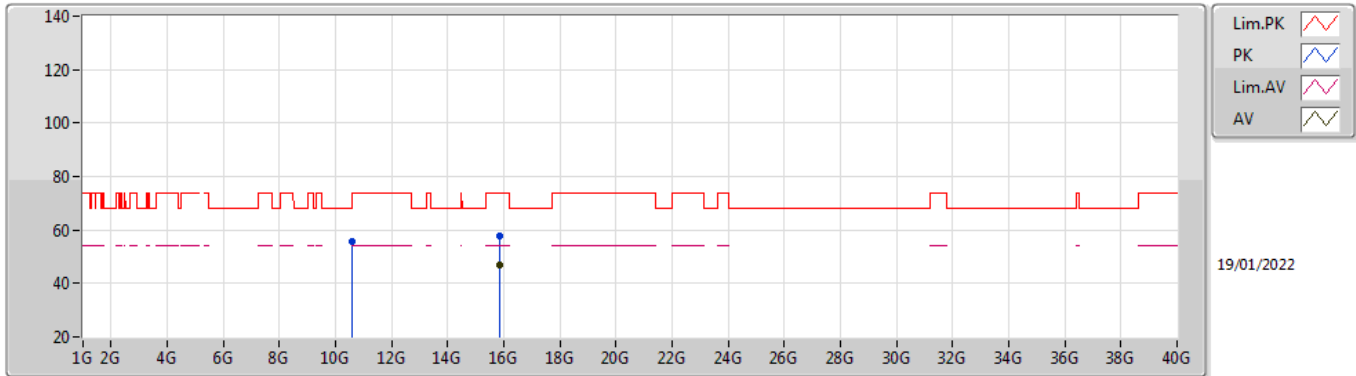

**802.11ax HEW80-BF_Nss1,(MCS0)_2TX
5290MHz_TX**

Type	Freq (Hz)	Level (dBuV/m)	Limit (dBuV/m)	Margin (dB)	Factor (dB)	Dist (m)	Condition	Azimuth (°)	Height (m)	Comment	Raw (dBuV)	AF (dB)	CL (dB)	PA (dB)
AV	15.8654G	47.06	54.00	-6.94	14.79	3	Vertical	277	1.50	-	32.27	37.47	12.43	35.11
PK	10.57504G	55.54	68.20	-12.66	14.10	3	Vertical	224	1.77	-	41.44	39.92	9.06	34.88
PK	15.87038G	57.82	74.00	-16.18	14.78	3	Vertical	277	1.50	-	43.04	37.46	12.43	35.11