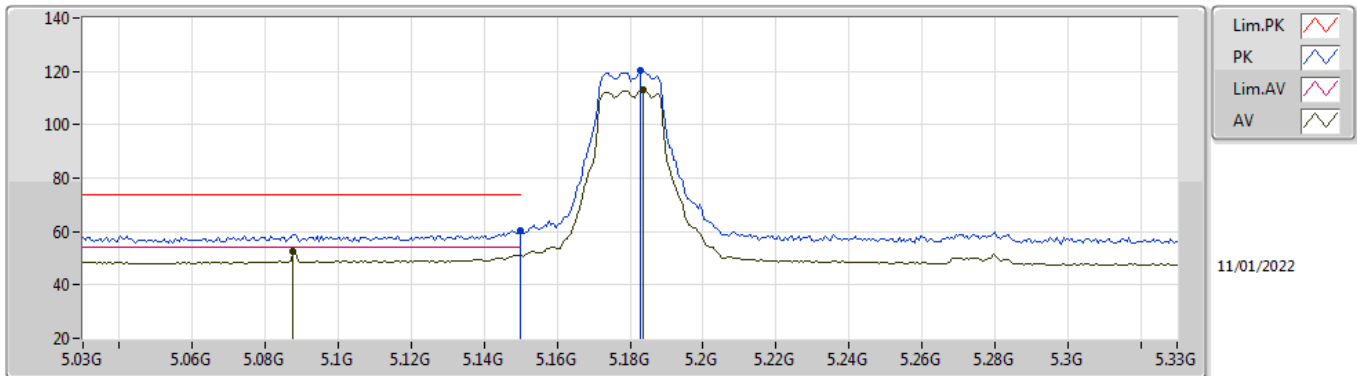

802.11a_Nss1,(6Mbps)_2TX

5180MHz_TX

Type	Freq (Hz)	Level (dBuV/m)	Limit (dBuV/m)	Margin (dB)	Factor (dB)	Dist (m)	Condition	Azimuth (°)	Height (m)	Comment	Raw (dBuV)	AF (dB)	CL (dB)	PA (dB)
AV	5.0876G	52.66	54.00	-1.34	3.94	3	Horizontal	6	1.80	-	48.72	31.85	6.85	34.76
AV	5.1836G	113.01	Inf	-Inf	3.89	3	Horizontal	6	1.80	-	109.12	31.77	6.88	34.76
PK	5.15G	60.35	74.00	-13.65	4.01	3	Horizontal	6	1.80	-	56.34	31.90	6.87	34.76
PK	5.183G	120.31	Inf	-Inf	3.89	3	Horizontal	6	1.80	-	116.42	31.77	6.88	34.76