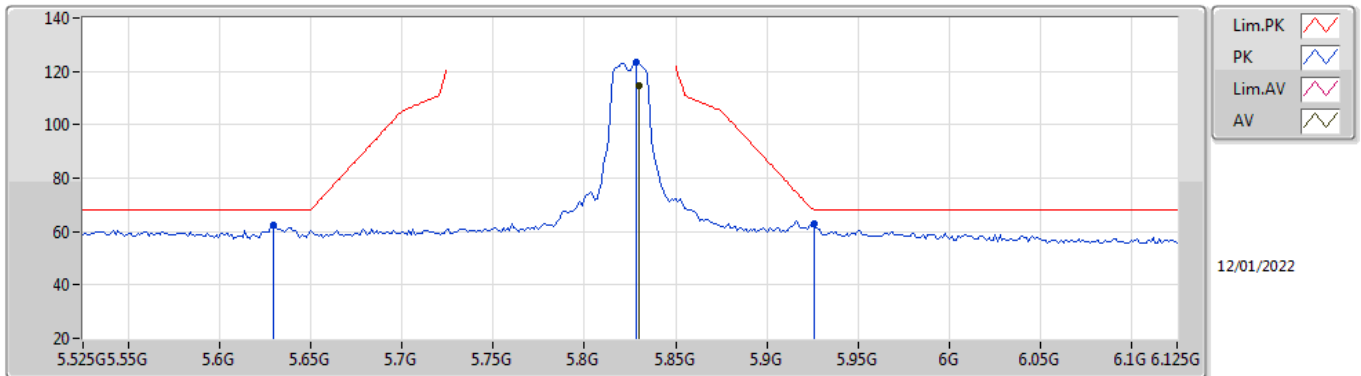

802.11ax HEW20_Nss1,(MCS0)_2TX

5825MHz_TX

Type	Freq (Hz)	Level (dBuV/m)	Limit (dBuV/m)	Margin (dB)	Factor (dB)	Dist (m)	Condition	Azimuth (°)	Height (m)	Comment	Raw (dBuV)	AF (dB)	CL (dB)	PA (dB)
AV	5.8298G	114.66	Inf	-Inf	4.43	3	Horizontal	6	1.74	-	110.23	32.16	7.04	34.77
PK	5.6294G	62.31	68.20	-5.89	3.91	3	Horizontal	6	1.74	-	58.40	31.70	6.98	34.77
PK	5.8286G	123.53	Inf	-Inf	4.43	3	Horizontal	6	1.74	-	119.10	32.16	7.04	34.77
PK	5.9258G	62.72	68.20	-5.48	5.04	3	Horizontal	6	1.74	-	57.68	32.35	7.46	34.77