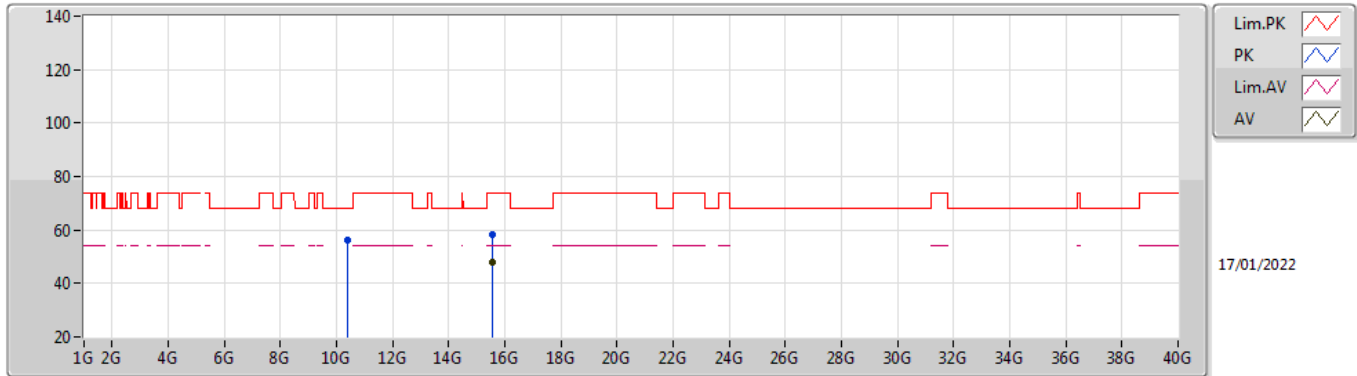

**802.11ax HEW40-BF_Nss1,(MCS0)_2TX
5190MHz_TX**

Type	Freq (Hz)	Level (dBuV/m)	Limit (dBuV/m)	Margin (dB)	Factor (dB)	Dist (m)	Condition	Azimuth (°)	Height (m)	Comment	Raw (dBuV)	AF (dB)	CL (dB)	PA (dB)
AV	15.5696G	47.82	54.00	-6.18	15.31	3	Vertical	10	1.50	-	32.51	38.12	12.13	34.94
PK	10.38025G	56.13	68.20	-12.07	13.63	3	Vertical	12	1.06	-	42.50	39.64	9.00	35.01
PK	15.56915G	58.09	74.00	-15.91	15.31	3	Vertical	10	1.50	-	42.78	38.12	12.13	34.94