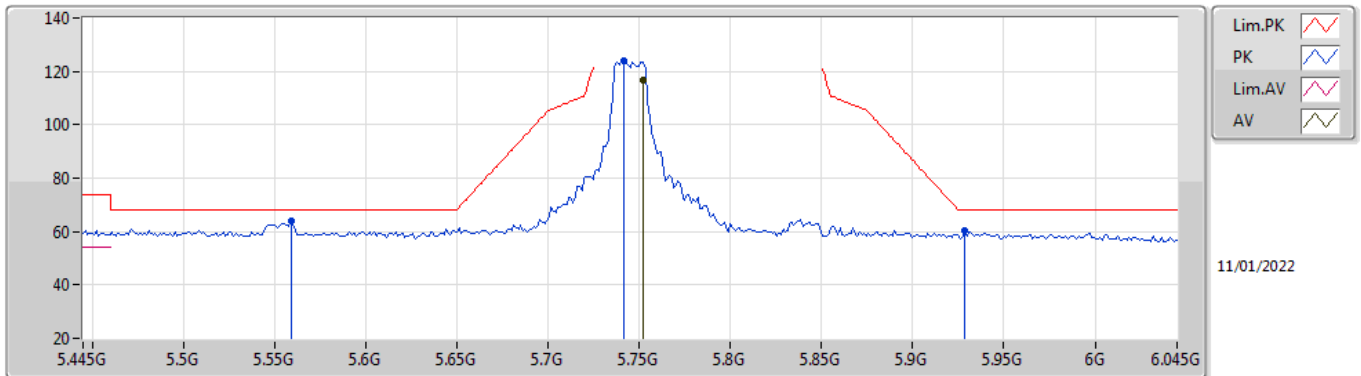

802.11a_Nss1,(6Mbps)_2TX

5745MHz_TX

Type	Freq (Hz)	Level (dBuV/m)	Limit (dBuV/m)	Margin (dB)	Factor (dB)	Dist (m)	Condition	Azimuth (°)	Height (m)	Comment	Raw (dBuV)	AF (dB)	CL (dB)	PA (dB)
AV	5.7522G	116.56	Inf	-Inf	4.16	3	Horizontal	337	1.74	-	112.40	32.00	6.93	34.77
PK	5.559G	63.99	68.20	-4.21	3.95	3	Horizontal	337	1.74	-	60.04	31.70	7.02	34.77
PK	5.7414G	123.73	Inf	-Inf	4.13	3	Horizontal	337	1.74	-	119.60	31.97	6.93	34.77
PK	5.9286G	60.38	68.20	-7.82	5.07	3	Horizontal	337	1.74	-	55.31	32.36	7.48	34.77