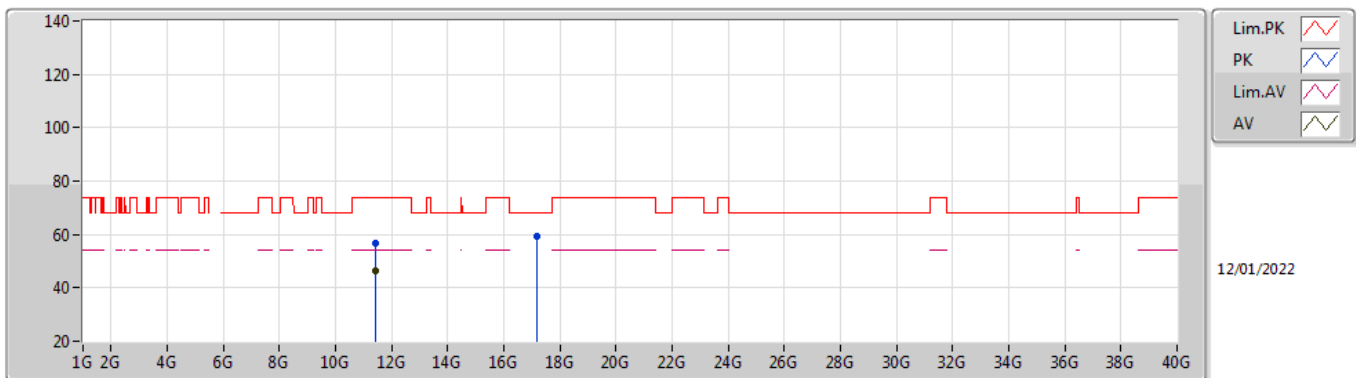

802.11ax HEW20_Nss1,(MCS0)_2TX
5720MHz Straddle 5.47-5.725GHz_TX

Type	Freq (Hz)	Level (dBuV/m)	Limit (dBuV/m)	Margin (dB)	Factor (dB)	Dist (m)	Condition	Azimuth (°)	Height (m)	Comment	Raw (dBuV)	AF (dB)	CL (dB)	PA (dB)
AV	11.43992G	46.36	54.00	-7.64	14.62	3	Horizontal	58	1.50	-	31.74	39.90	9.35	34.63
PK	11.44014G	56.61	74.00	-17.39	14.62	3	Horizontal	58	1.50	-	41.99	39.90	9.35	34.63
PK	17.16057G	59.42	68.20	-8.78	18.50	3	Horizontal	37	2.41	-	40.92	39.76	12.90	34.16