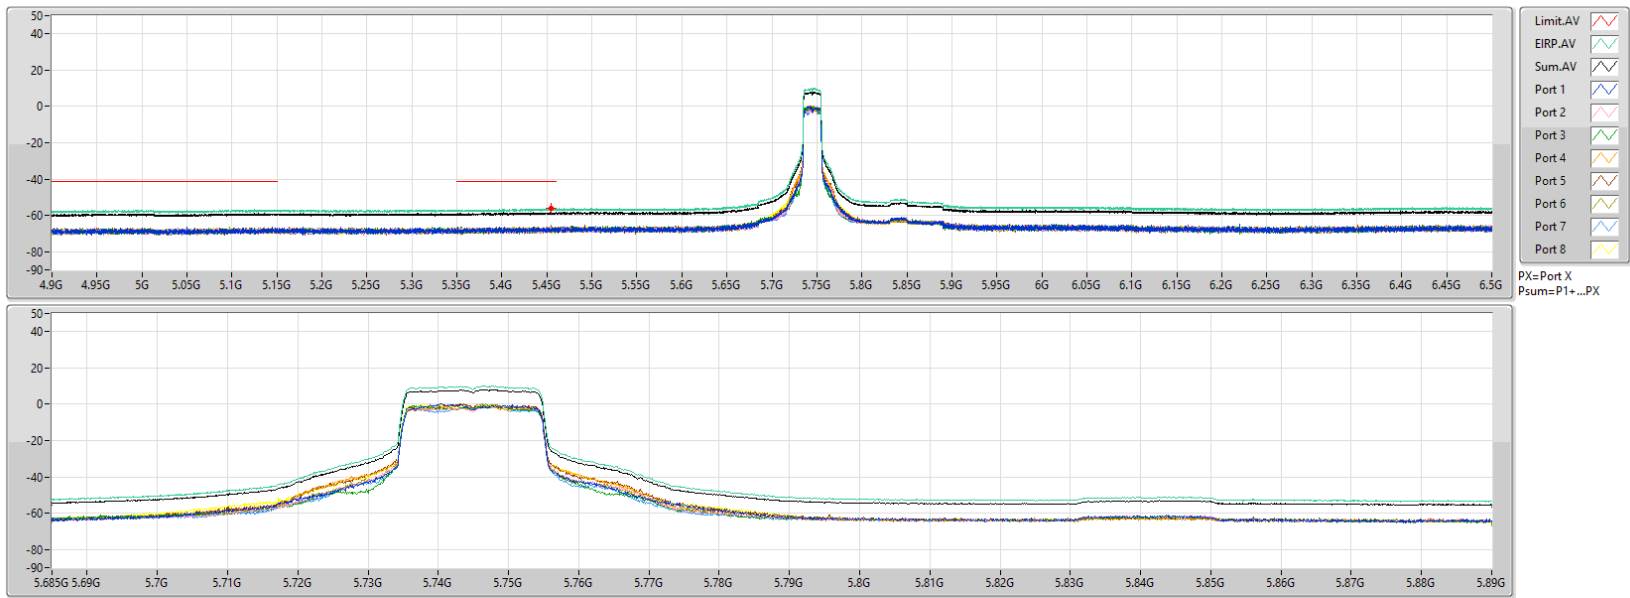

802.11ax HEW20_Nss1,(MCS0)_8TX
5745MHz

CSE [AV]

F-Start(Hz)	F-Stop(Hz)	RBW(Hz)	Type	Freq(Hz)	EIRP(dBm)	Limit(dBm)	Margin(dB)	DG(dB)	RefI(dB)	Psum(dBm)	P1(dBm)	P2(dBm)	P3(dBm)	P4(dBm)	P5(dBm)	P6(dBm)	P7(dBm)	P8(dBm)
4.9G	5.685G	1M	AV	5.45431G	-56.32	-41.20	-15.12	2.00	0.00	-58.32	-67.93	-66.99	-67.23	-68.39	-67.32	-65.42	-68.35	-67.98