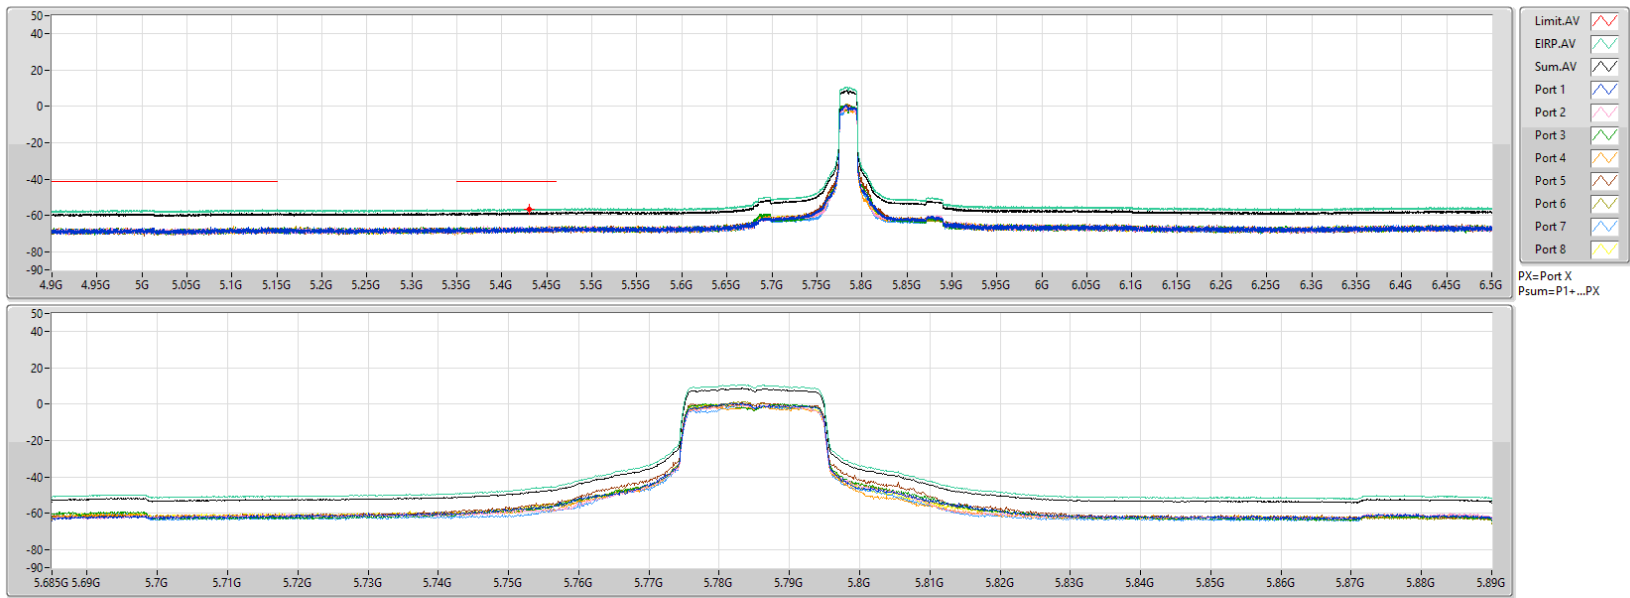

802.11ax HEW20_Nss1,(MCS0)_8TX
5785MHz

CSE [AV]

F-Start(Hz)	F-Stop(Hz)	RBW(Hz)	Type	Freq(Hz)	EIRP(dBm)	Limit(dBm)	Margin(dB)	DG(dB)	RefI(dB)	Psum(dBm)	P1(dBm)	P2(dBm)	P3(dBm)	P4(dBm)	P5(dBm)	P6(dBm)	P7(dBm)	P8(dBm)
4.9G	5.685G	1M	AV	5.42997G	-56.39	-41.20	-15.19	2.00	0.00	-58.39	-67.27	-66.94	-66.67	-67.74	-67.78	-68.33	-67.15	-67.68