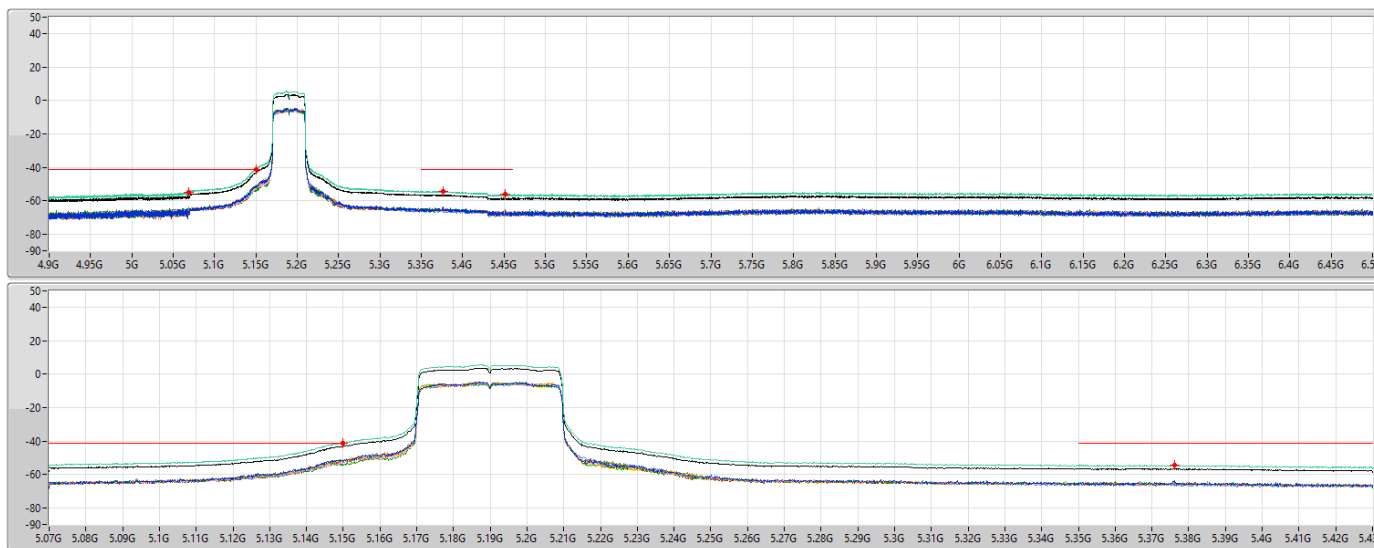

802.11ax HEW40_Nss1,(MCS0)_8TX

5190MHz

CSE [PK]

25/09/2021

- Limit_PK
 - EIRP_PK
 - Sum_PK
 - Port 1
 - Port 2
 - Port 3
 - Port 4
 - Port 5
 - Port 6
 - Port 7
 - Port 8
- PX=Port X
Psum=P1+...PX

F-Start(Hz)	F-Stop(Hz)	RBW(Hz)	Type	Freq(Hz)	EIRP(dBm)	Limit(dBm)	Margin(dB)	DG(dB)	Ref(dB)	Psum(dBm)	P1(dBm)	P2(dBm)	P3(dBm)	P4(dBm)	P5(dBm)	P6(dBm)	P7(dBm)	P8(dBm)
4.9G	5.07G	1M	PK	5.06975G	-41.20	-21.20	-20.00	2.00	0.00	-43.20	-44.54	-56.27	-57.67	-58.28	-58.87	-58.10	-56.65	-56.77
5.07G	5.15G	1M	PK	5.15G	-30.76	-21.20	-9.56	2.00	0.00	-32.76	-41.24	-41.17	-41.67	-41.79	-42.63	-42.11	-41.58	-42.36
5.15G	5.35G	1M	PK	5.15G	-30.89	-21.20	-9.69	2.00	0.00	-32.89	-41.60	-41.15	-43.65	-41.51	-41.68	-40.40	-41.96	-41.57
5.35G	5.43G	1M	PK	5.35193G	-44.64	-21.20	-23.44	2.00	0.00	-46.64	-54.91	-56.10	-55.18	-54.81	-54.68	-57.00	-57.05	-56.45
5.43G	6.5G	1M	PK	5.8041G	-45.44	-27.00	-18.44	2.00	0.00	-47.44	-57.12	-56.69	-56.76	-55.10	-56.75	-58.06	-56.10	-55.84

802.11ax HEW40_Nss1,(MCS0)_8TX

5190MHz

CSE [AV]

25/09/2021

- Limit_AV
 - EIRP_AV
 - Sum_AV
 - Port 1
 - Port 2
 - Port 3
 - Port 4
 - Port 5
 - Port 6
 - Port 7
 - Port 8
- PX=Port X
Psum=P1+...PX

F-Start(Hz)	F-Stop(Hz)	RBW(Hz)	Type	Freq(Hz)	EIRP(dBm)	Limit(dBm)	Margin(dB)	DG(dB)	Ref(dB)	Psum(dBm)	P1(dBm)	P2(dBm)	P3(dBm)	P4(dBm)	P5(dBm)	P6(dBm)	P7(dBm)	P8(dBm)
4.9G	5.07G	1M	AV	5.06866G	-55.23	-41.20	-14.03	2.00	0.00	-57.23	-66.87	-66.55	-66.41	-67.61	-66.73	-63.79	-66.12	-67.26
5.07G	5.15G	1M	AV	5.15G	-41.21	-41.20	-0.01	2.00	0.00	-43.21	-51.92	-52.61	-53.82	-51.54	-53.57	-51.42	-52.28	-51.47
5.15G	5.35G	1M	AV	5.15G	-41.36	-41.20	-0.16	2.00	0.00	-43.36	-52.33	-53.06	-54.05	-52.34	-53.01	-51.48	-51.65	-51.76
5.35G	5.43G	1M	AV	5.37624G	-54.34	-41.20	-13.14	2.00	0.00	-56.34	-63.69	-65.57	-65.62	-65.50	-65.39	-65.57	-66.49	-65.69
5.43G	6.5G	1M	AV	5.45167G	-56.34	-41.20	-15.14	2.00	0.00	-58.34	-67.05	-67.70	-68.02	-66.96	-65.43	-68.12	-68.54	-68.00