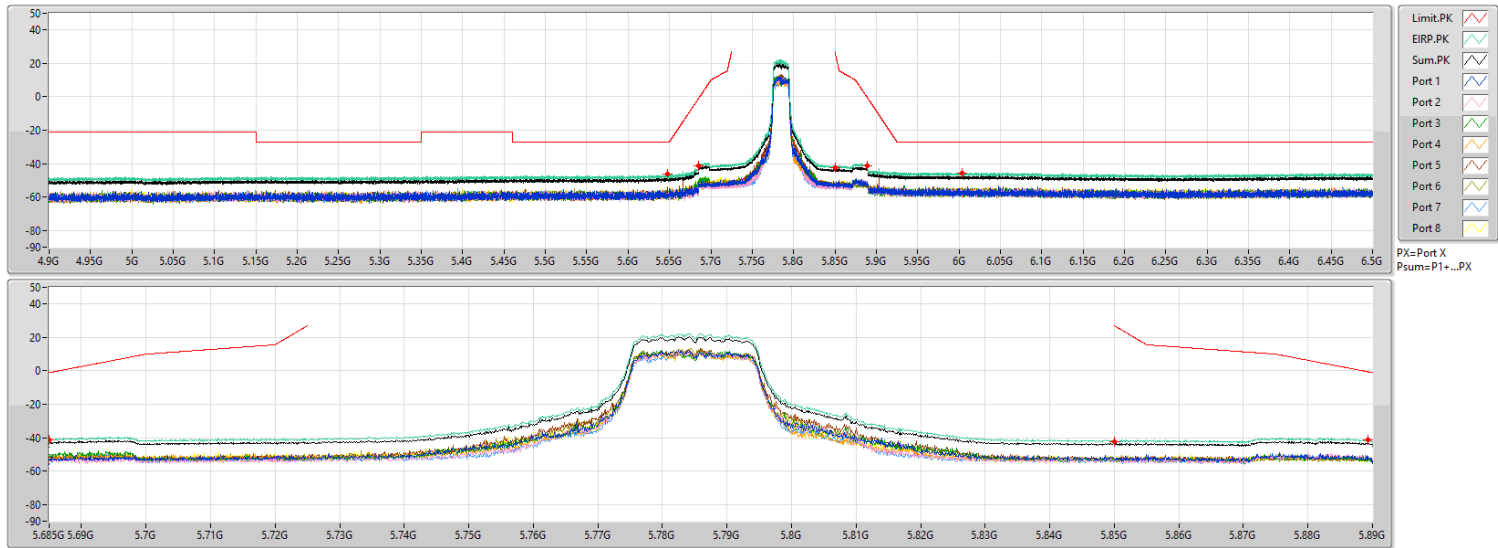

802.11ax HEW20_Nss1,(MCS0)_8TX
5785MHz

CSE [PK]

F-Start(Hz)	F-Stop(Hz)	RBW(Hz)	Type	Freq(Hz)	EIRP(dBm)	Limit(dBm)	Margin(dB)	DG(dB)	RefI(dB)	Psum(dBm)	P1(dBm)	P2(dBm)	P3(dBm)	P4(dBm)	P5(dBm)	P6(dBm)	P7(dBm)	P8(dBm)
4.9G	5.685G	1M	PK	5.64761G	-46.52	-27.00	-19.52	2.00	0.00	-48.52	-59.02	-57.80	-57.20	-58.19	-56.41	-56.82	-56.64	-59.28
5.685G	5.725G	1M	PK	5.685G	-41.12	-1.10	-40.02	2.00	0.00	-43.12	-52.93	-54.97	-50.14	-52.55	-51.38	-51.90	-52.61	-52.22
5.725G	5.85G	1M	PK	5.85G	-42.22	27.00	-69.22	2.00	0.00	-44.22	-52.93	-54.58	-53.47	-52.85	-52.73	-53.58	-54.10	-52.24
5.85G	5.89G	1M	PK	5.88928G	-41.31	-0.57	-40.74	2.00	0.00	-43.31	-51.38	-52.38	-52.59	-52.07	-52.65	-53.44	-51.35	-53.39
5.89G	6.5G	1M	PK	6.00384G	-45.44	-27.00	-18.44	2.00	0.00	-47.44	-56.62	-56.18	-58.58	-57.20	-54.28	-57.99	-57.09	-55.39