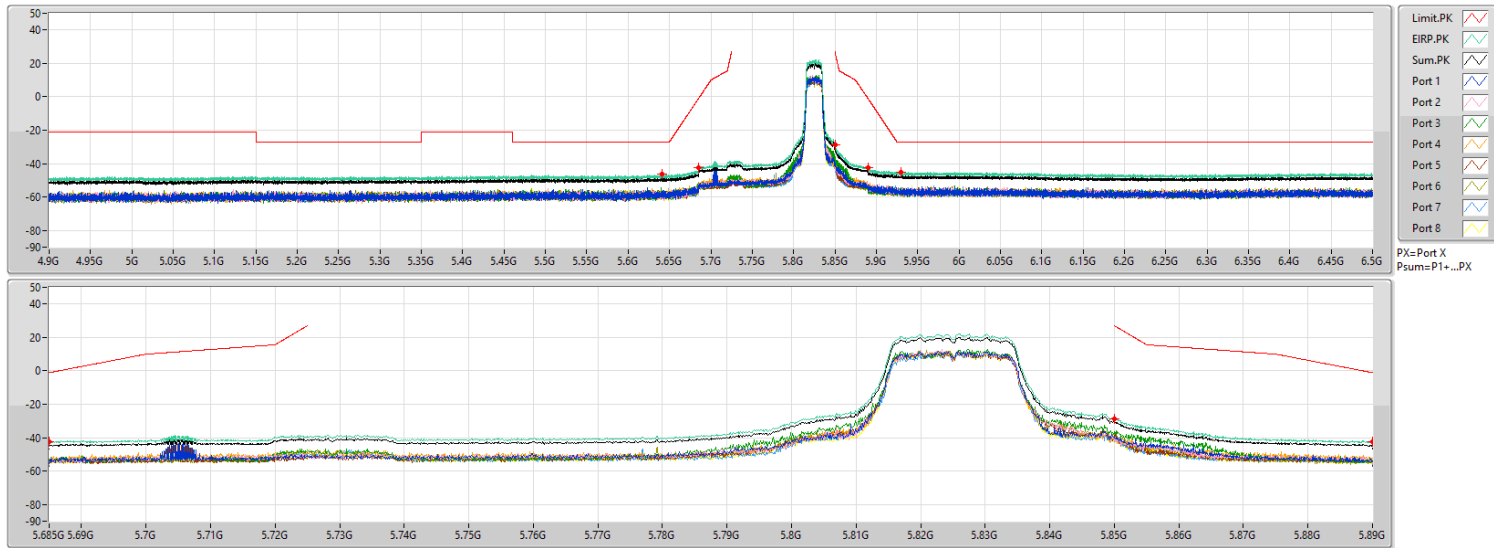

802.11ax HEW20_Nss1,(MCS0)_8TX

5825MHz

CSE [PK]

F-Start(Hz)	F-Stop(Hz)	RBW(Hz)	Type	Freq(Hz)	EIRP(dBm)	Limit(dBm)	Margin(dB)	DG(dB)	RefI(dB)	Psum(dBm)	P1(dBm)	P2(dBm)	P3(dBm)	P4(dBm)	P5(dBm)	P6(dBm)	P7(dBm)	P8(dBm)
4.9G	5.685G	1M	PK	5.64114G	-46.33	-27.00	-19.33	2.00	0.00	-48.33	-59.12	-56.63	-56.91	-56.72	-58.23	-56.57	-58.20	-57.22
5.685G	5.725G	1M	PK	5.685G	-42.40	-1.10	-41.30	2.00	0.00	-44.40	-53.79	-54.29	-53.55	-52.96	-53.38	-52.77	-54.08	-52.91
5.725G	5.85G	1M	PK	5.85G	-28.93	27.00	-55.93	2.00	0.00	-30.93	-40.47	-42.05	-37.63	-40.67	-39.16	-38.95	-40.34	-42.53
5.85G	5.89G	1M	PK	5.89G	-42.65	-1.10	-41.55	2.00	0.00	-44.65	-53.98	-53.41	-53.83	-52.44	-54.87	-54.13	-53.54	-53.66
5.89G	6.5G	1M	PK	5.93034G	-45.21	-27.00	-18.21	2.00	0.00	-47.21	-56.50	-55.38	-55.89	-57.74	-55.02	-56.88	-57.64	-55.72