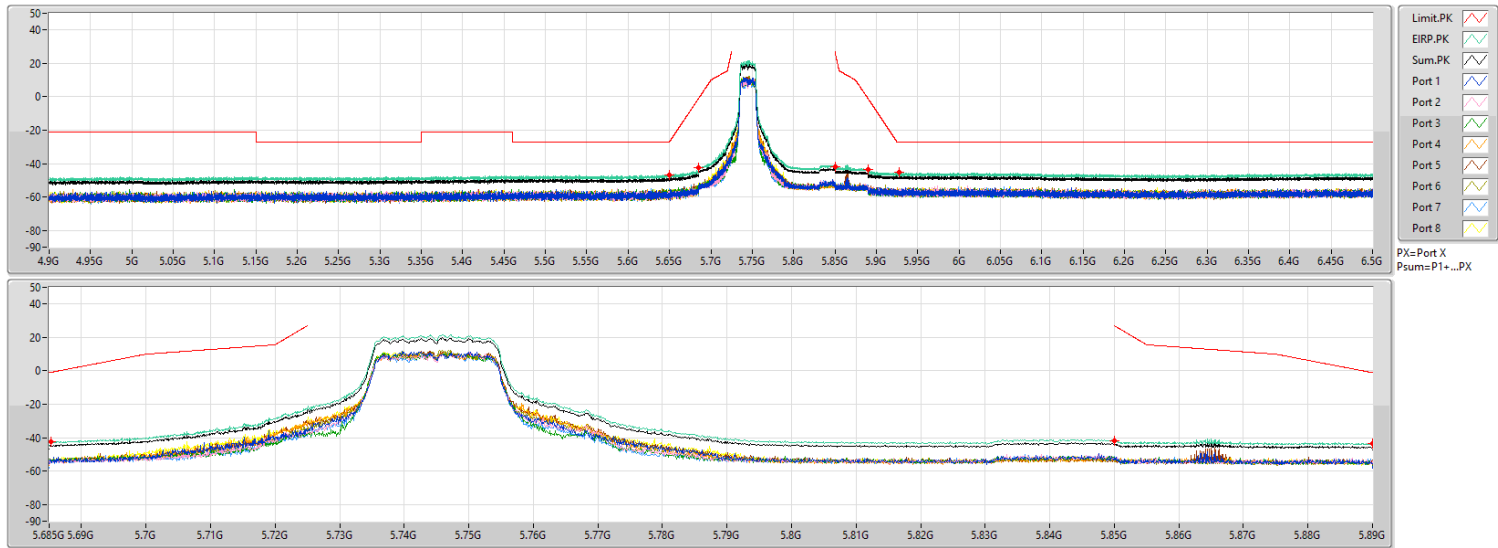

802.11ax HEW20_Nss1,(MCS0)_8TX
5745MHz

CSE [PK]

F-Start(Hz)	F-Stop(Hz)	RBW(Hz)	Type	Freq(Hz)	EIRP(dBm)	Limit(dBm)	Margin(dB)	DG(dB)	RefI(dB)	Psum(dBm)	P1(dBm)	P2(dBm)	P3(dBm)	P4(dBm)	P5(dBm)	P6(dBm)	P7(dBm)	P8(dBm)
4.9G	5.685G	1M	PK	5.64948G	-46.67	-27.00	-19.67	2.00	0.00	-48.67	-57.62	-58.83	-59.21	-59.19	-56.19	-58.81	-55.15	-58.65
5.685G	5.725G	1M	PK	5.68532G	-42.45	-0.86	-41.59	2.00	0.00	-44.45	-53.57	-53.38	-53.30	-53.28	-53.76	-53.19	-53.51	-53.92
5.725G	5.85G	1M	PK	5.85G	-41.74	27.00	-68.74	2.00	0.00	-43.74	-52.33	-52.06	-51.54	-53.68	-52.86	-54.36	-53.21	-52.75
5.85G	5.89G	1M	PK	5.89G	-43.71	-1.10	-42.61	2.00	0.00	-45.71	-55.43	-54.16	-54.89	-54.92	-53.54	-55.53	-54.45	-55.43
5.89G	6.5G	1M	PK	5.92744G	-45.34	-27.00	-18.34	2.00	0.00	-47.34	-57.47	-55.18	-55.60	-57.36	-54.92	-55.74	-58.53	-57.63