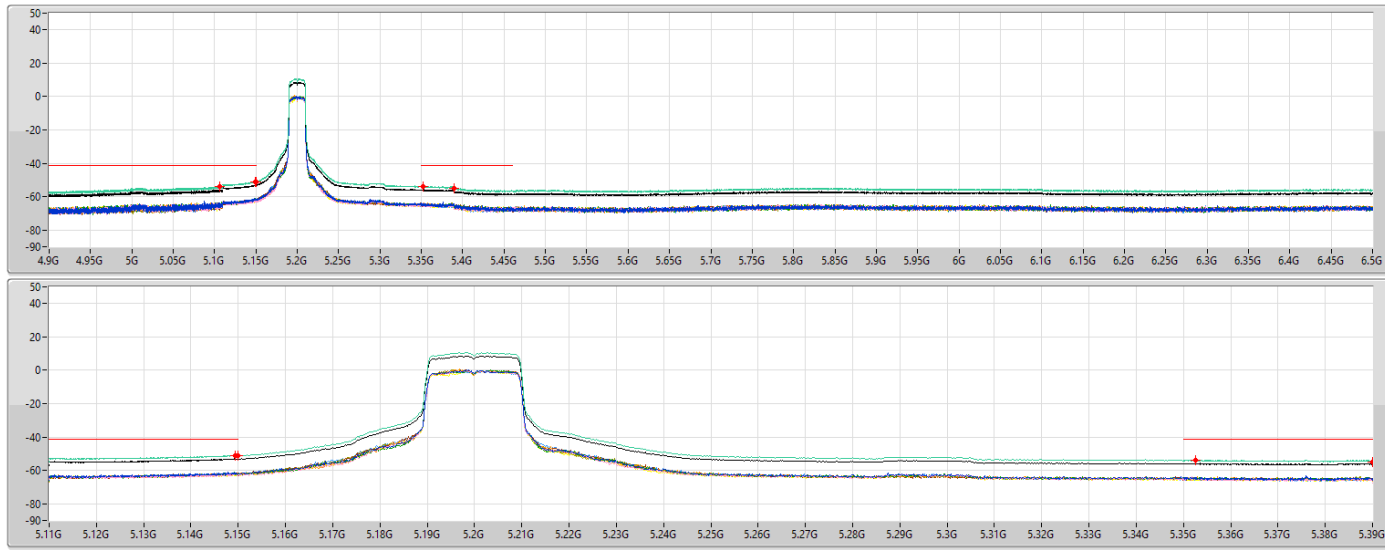

802.11ax HEW20_Nss1,(MCS0)_8TX
5200MHz

CSE [PK]

25/09/2021

F-Start(Hz)	F-Stop(Hz)	RBW(Hz)	Type	Freq(Hz)	EIRP(dBm)	Limit(dBm)	Margin(dB)	DG(dB)	RefI(dB)	Psum(dBm)	P1(dBm)	P2(dBm)	P3(dBm)	P4(dBm)	P5(dBm)	P6(dBm)	P7(dBm)	P8(dBm)
4.9G	5.11G	1M	PK	5.08057G	-43.22	-21.20	-22.02	2.00	0.00	-45.22	-47.55	-57.04	-57.73	-57.41	-59.03	-59.02	-57.51	-55.66
5.11G	5.15G	1M	PK	5.14984G	-40.66	-21.20	-19.46	2.00	0.00	-42.66	-51.41	-53.34	-52.70	-52.77	-51.77	-51.18	-50.51	-50.72
5.15G	5.35G	1M	PK	5.15G	-41.42	-21.20	-20.22	2.00	0.00	-43.42	-52.74	-52.58	-52.53	-52.01	-52.30	-51.83	-53.06	
5.35G	5.39G	1M	PK	5.35184G	-43.97	-21.20	-22.77	2.00	0.00	-45.97	-54.12	-55.52	-55.39	-54.85	-55.74	-55.10	-53.94	-55.75
5.39G	6.5G	1M	PK	5.85454G	-45.33	-27.00	-18.33	2.00	0.00	-47.33	-55.88	-56.21	-57.54	-55.51	-54.89	-58.63	-56.07	-57.29

802.11ax HEW20_Nss1,(MCS0)_8TX
5200MHz

CSE [AV]

25/09/2021

F-Start(Hz)	F-Stop(Hz)	RBW(Hz)	Type	Freq(Hz)	EIRP(dBm)	Limit(dBm)	Margin(dB)	DG(dB)	RefI(dB)	Psum(dBm)	P1(dBm)	P2(dBm)	P3(dBm)	P4(dBm)	P5(dBm)	P6(dBm)	P7(dBm)	P8(dBm)
4.9G	5.11G	1M	AV	5.10604G	-53.88	-41.20	-12.68	2.00	0.00	-55.88	-66.06	-64.53	-64.77	-64.79	-65.84	-64.17	-64.67	-64.82
5.11G	5.15G	1M	AV	5.14928G	-50.96	-41.20	-9.76	2.00	0.00	-52.96	-62.03	-62.28	-62.58	-61.62	-61.54	-61.80	-61.38	-62.96
5.15G	5.35G	1M	AV	5.15G	-51.16	-41.20	-9.96	2.00	0.00	-53.16	-62.19	-62.76	-62.61	-61.58	-62.42	-61.50	-62.10	-62.52
5.35G	5.39G	1M	AV	5.35256G	-53.75	-41.20	-12.55	2.00	0.00	-55.75	-64.29	-65.36	-65.06	-64.64	-64.59	-64.91	-64.86	-64.60
5.39G	6.5G	1M	AV	5.39G	-54.82	-41.20	-13.62	2.00	0.00	-56.82	-65.86	-67.56	-64.83	-66.03	-66.47	-64.88	-65.75	-66.05