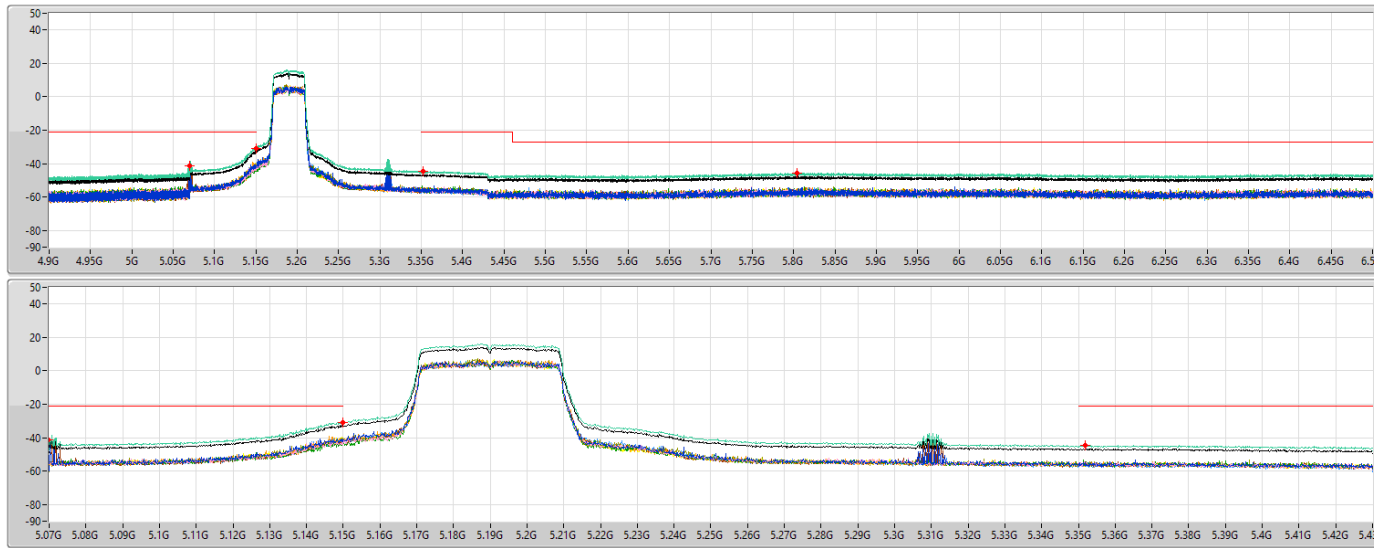

802.11ax HEW20_Nss1,(MCS0)_8TX

5825MHz

CSE [AV]

F-Start(Hz)	F-Stop(Hz)	RBW(Hz)	Type	Freq(Hz)	EIRP(dBm)	Limit(dBm)	Margin(dB)	DG(dB)	RefI(dB)	Psum(dBm)	P1(dBm)	P2(dBm)	P3(dBm)	P4(dBm)	P5(dBm)	P6(dBm)	P7(dBm)	P8(dBm)
4.9G	5.685G	1M	AV	5.43674G	-56.41	-41.20	-15.21	2.00	0.00	-58.41	-67.74	-67.87	-66.66	-67.85	-66.84	-67.00	-67.50	-68.31

802.11ax HEW40_Nss1,(MCS0)_8TX

5190MHz

CSE [PK]

25/09/2021

- Limit_PK
 - EIRP_PK
 - Sum_PK
 - Port 1
 - Port 2
 - Port 3
 - Port 4
 - Port 5
 - Port 6
 - Port 7
 - Port 8
- PX=Port X
Psum=P1+...PX

F-Start(Hz)	F-Stop(Hz)	RBW(Hz)	Type	Freq(Hz)	EIRP(dBm)	Limit(dBm)	Margin(dB)	DG(dB)	Ref(dB)	Psum(dBm)	P1(dBm)	P2(dBm)	P3(dBm)	P4(dBm)	P5(dBm)	P6(dBm)	P7(dBm)	P8(dBm)
4.9G	5.07G	1M	PK	5.06975G	-41.20	-21.20	-20.00	2.00	0.00	-43.20	-44.54	-56.27	-57.67	-58.28	-58.87	-58.10	-56.65	-56.77
5.07G	5.15G	1M	PK	5.15G	-30.76	-21.20	-9.56	2.00	0.00	-32.76	-41.24	-41.17	-41.67	-41.79	-42.63	-42.11	-41.58	-42.36
5.15G	5.35G	1M	PK	5.15G	-30.89	-21.20	-9.69	2.00	0.00	-32.89	-41.60	-41.15	-43.65	-41.51	-41.68	-40.40	-41.96	-41.57
5.35G	5.43G	1M	PK	5.35193G	-44.64	-21.20	-23.44	2.00	0.00	-46.64	-54.91	-56.10	-55.18	-54.81	-54.68	-57.00	-57.05	-56.45
5.43G	6.5G	1M	PK	5.8041G	-45.44	-27.00	-18.44	2.00	0.00	-47.44	-57.12	-56.69	-56.76	-55.10	-56.75	-58.06	-56.10	-55.84