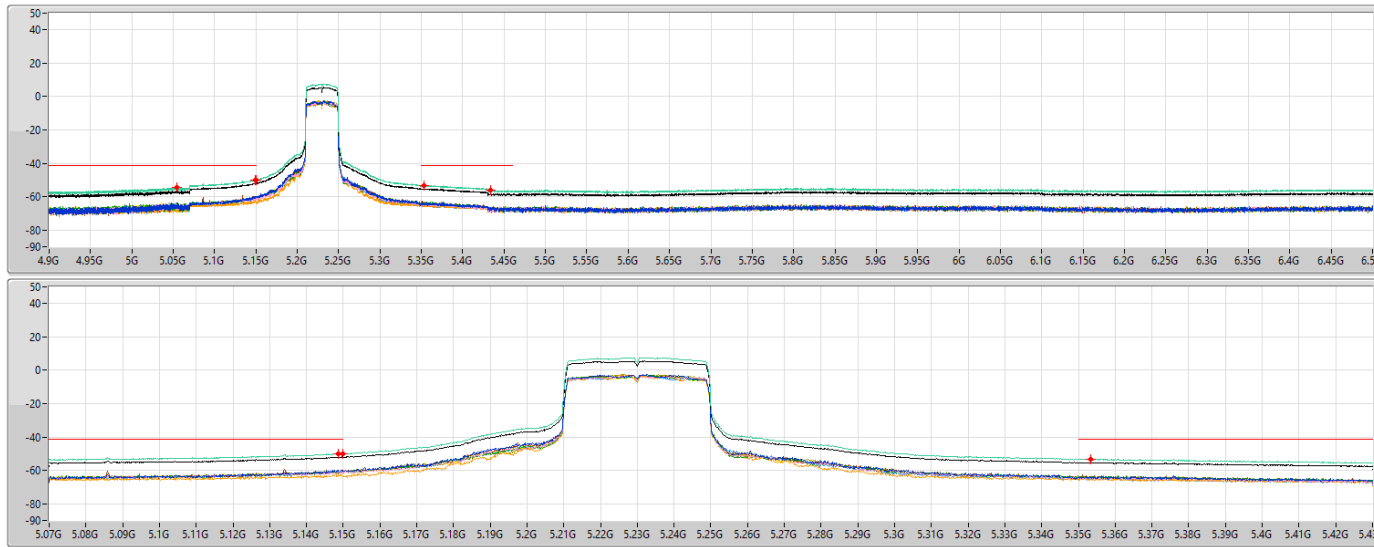

802.11ax HEW40_Nss1,(MCS0)_8TX
5230MHz

CSE [PK]

25/09/2021

- Limit_PK
 - EIRP_PK
 - Sum_PK
 - Port 1
 - Port 2
 - Port 3
 - Port 4
 - Port 5
 - Port 6
 - Port 7
 - Port 8
- PX=Port X
Psum=P1+...PX

F-Start(Hz)	F-Stop(Hz)	RBW(Hz)	Type	Freq(Hz)	EIRP(dBm)	Limit(dBm)	Margin(dB)	DG(dB)	Ref(dB)	Psum(dBm)	P1(dBm)	P2(dBm)	P3(dBm)	P4(dBm)	P5(dBm)	P6(dBm)	P7(dBm)	P8(dBm)
4.9G	5.07G	1M	PK	5.06953G	-45.27	-21.20	-24.07	2.00	0.00	-47.27	-56.14	-57.79	-58.78	-57.19	-55.24	-54.53	-56.43	-55.80
5.07G	5.15G	1M	PK	5.11032G	-32.92	-21.20	-11.72	2.00	0.00	-34.92	-40.91	-54.43	-55.67	-54.67	-36.56	-54.97	-54.04	-54.45
5.15G	5.35G	1M	PK	5.15G	-40.39	-21.20	-19.19	2.00	0.00	-42.39	-50.47	-52.29	-52.59	-54.21	-51.21	-51.37	-51.46	-49.38
5.35G	5.43G	1M	PK	5.3508G	-34.25	-21.20	-13.05	2.00	0.00	-36.25	-42.62	-56.04	-56.38	-56.32	-37.82	-54.38	-55.02	-55.14
5.43G	6.5G	1M	PK	5.83607G	-45.23	-27.00	-18.23	2.00	0.00	-47.23	-56.25	-54.35	-55.84	-57.58	-56.39	-57.67	-58.01	-55.32

802.11ax HEW40_Nss1,(MCS0)_8TX
5230MHz

CSE [AV]

25/09/2021

- Limit_AV
 - EIRP_AV
 - Sum_AV
 - Port 1
 - Port 2
 - Port 3
 - Port 4
 - Port 5
 - Port 6
 - Port 7
 - Port 8
- PX=Port X
Psum=P1+...PX

F-Start(Hz)	F-Stop(Hz)	RBW(Hz)	Type	Freq(Hz)	EIRP(dBm)	Limit(dBm)	Margin(dB)	DG(dB)	Ref(dB)	Psum(dBm)	P1(dBm)	P2(dBm)	P3(dBm)	P4(dBm)	P5(dBm)	P6(dBm)	P7(dBm)	P8(dBm)
4.9G	5.07G	1M	AV	5.05385G	-54.71	-41.20	-13.51	2.00	0.00	-56.71	-64.91	-64.94	-65.86	-67.49	-66.05	-65.67	-67.45	-64.53
5.07G	5.15G	1M	AV	5.14872G	-49.92	-41.20	-8.72	2.00	0.00	-51.92	-60.03	-61.24	-60.82	-62.67	-60.52	-60.81	-61.39	-60.59
5.15G	5.35G	1M	AV	5.15G	-50.18	-41.20	-8.98	2.00	0.00	-52.18	-60.30	-61.09	-61.23	-63.76	-61.09	-61.21	-61.29	-60.52
5.35G	5.43G	1M	AV	5.35336G	-53.30	-41.20	-12.10	2.00	0.00	-55.30	-64.03	-64.37	-63.64	-65.50	-64.43	-64.25	-64.88	-63.85
5.43G	6.5G	1M	AV	5.43334G	-56.28	-41.20	-15.08	2.00	0.00	-58.28	-66.41	-67.37	-67.46	-68.82	-66.75	-67.20	-67.50	-67.34