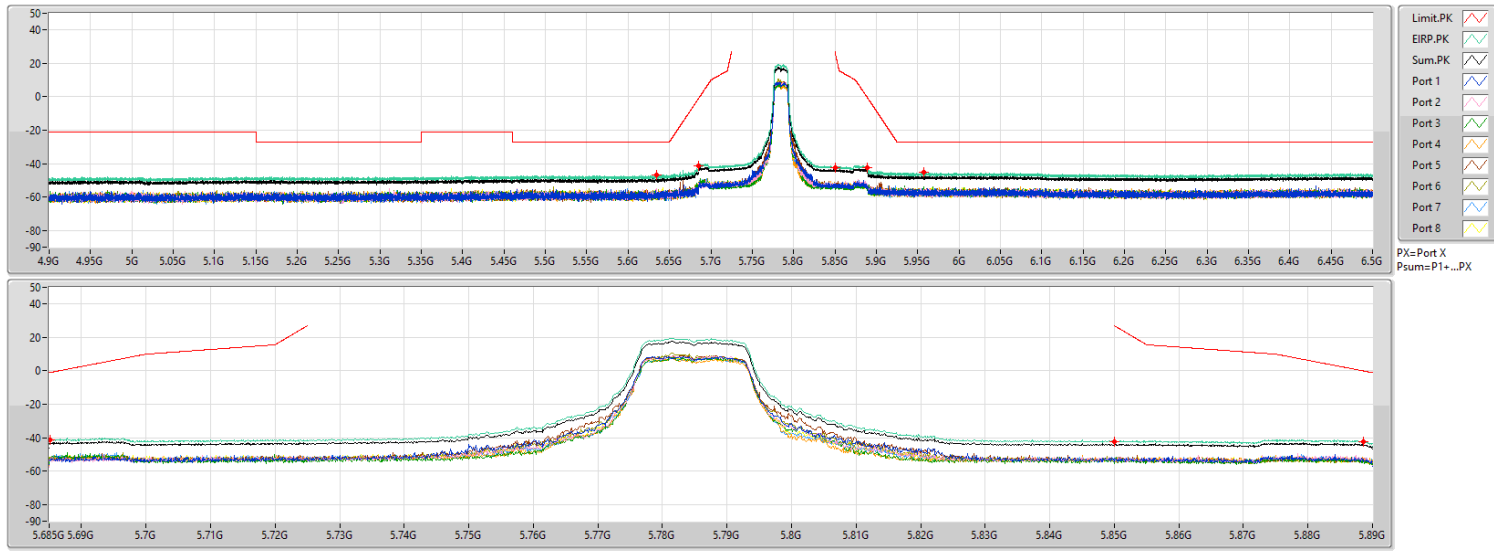

802.11a_Nss1,(6Mbps)_8TX

5785MHz

CSE [PK]

F-Start(Hz)	F-Stop(Hz)	RBW(Hz)	Type	Freq(Hz)	EIRP(dBm)	Limit(dBm)	Margin(dB)	DG(dB)	RefI(dB)	Psum(dBm)	P1(dBm)	P2(dBm)	P3(dBm)	P4(dBm)	P5(dBm)	P6(dBm)	P7(dBm)	P8(dBm)
4.9G	5.685G	1M	PK	5.63427G	-46.75	-27.00	-19.75	2.00	0.00	-48.75	-58.66	-59.99	-55.31	-59.18	-55.76	-59.71	-58.23	-57.97
5.685G	5.725G	1M	PK	5.68508G	-41.46	-1.04	-40.42	2.00	0.00	-43.46	-53.25	-53.08	-52.29	-53.10	-51.73	-53.48	-51.65	-51.78
5.725G	5.85G	1M	PK	5.85G	-42.53	27.00	-69.53	2.00	0.00	-44.53	-52.36	-54.10	-54.77	-53.61	-54.17	-53.97	-52.45	-53.65
5.85G	5.89G	1M	PK	5.88864G	-42.35	-0.09	-42.26	2.00	0.00	-44.35	-54.18	-52.19	-53.20	-53.82	-52.72	-53.60	-53.34	-54.47
5.89G	6.5G	1M	PK	5.95794G	-45.23	-27.00	-18.23	2.00	0.00	-47.23	-56.88	-56.90	-53.64	-57.87	-56.44	-58.22	-55.55	-56.37