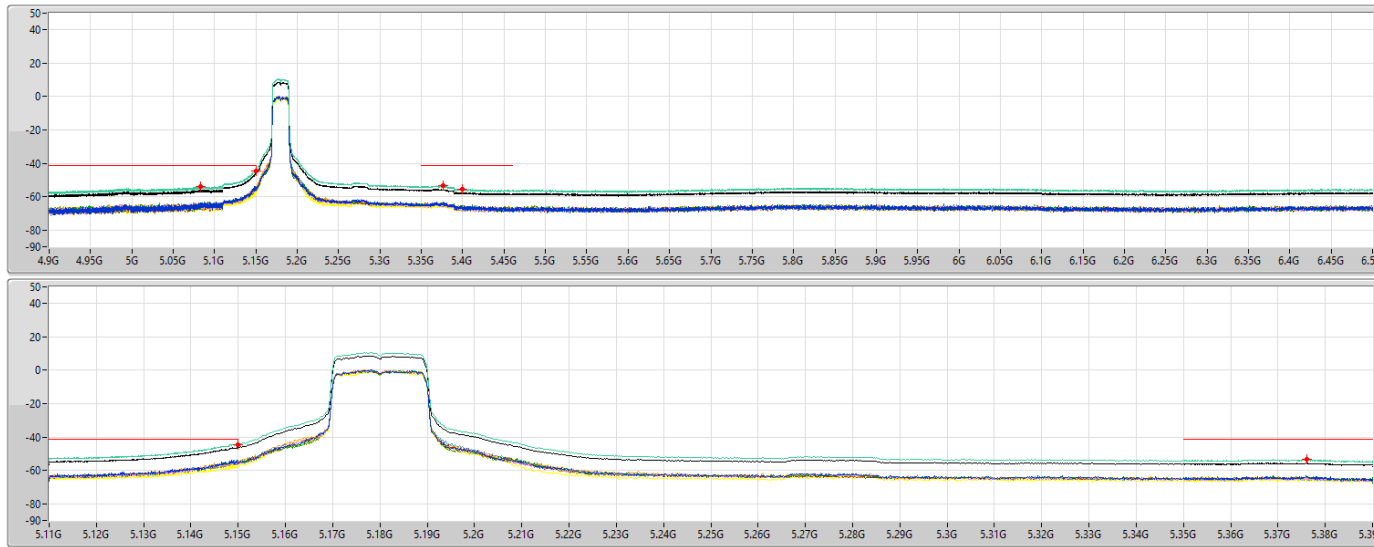

802.11ax HEW20_Nss1,(MCS0)_8TX
5180MHz

CSE [PK]

25/09/2021

- Limit.PK
 - EIRP.PK
 - Sum.PK
 - Port 1
 - Port 2
 - Port 3
 - Port 4
 - Port 5
 - Port 6
 - Port 7
 - Port 8
- PX=Port X
Psum=P1+...PX

F-Start(Hz)	F-Stop(Hz)	RBW(Hz)	Type	Freq(Hz)	EIRP(dBm)	Limit(dBm)	Margin(dB)	DG(dB)	RefI(dB)	Psum(dBm)	P1(dBm)	P2(dBm)	P3(dBm)	P4(dBm)	P5(dBm)	P6(dBm)	P7(dBm)	P8(dBm)
4.9G	5.11G	1M	PK	5.0596G	-43.32	-21.20	-22.12	2.00	0.00	-45.32	-47.68	-59.05	-57.98	-56.11	-57.74	-56.09	-57.75	-59.29
5.11G	5.15G	1M	PK	5.15G	-33.01	-21.20	-11.81	2.00	0.00	-35.01	-44.76	-44.48	-44.22	-43.25	-45.08	-43.03	-42.43	-46.29
5.15G	5.35G	1M	PK	5.19G	-33.28	-21.20	-12.08	2.00	0.00	-35.28	-45.11	-45.36	-44.02	-43.16	-43.69	-45.16	-43.44	-45.17
5.35G	5.39G	1M	PK	5.364G	-43.75	-21.20	-22.55	2.00	0.00	-45.75	-54.54	-54.73	-53.47	-53.14	-54.39	-55.03	-55.77	-55.58
5.39G	6.5G	1M	PK	5.83456G	-45.33	-27.00	-18.33	2.00	0.00	-47.33	-57.85	-54.94	-56.81	-54.27	-57.32	-58.56	-57.18	-55.75

802.11ax HEW20_Nss1,(MCS0)_8TX
5180MHz

CSE [AV]

25/09/2021

- Limit.AV
 - EIRP.AV
 - Sum.AV
 - Port 1
 - Port 2
 - Port 3
 - Port 4
 - Port 5
 - Port 6
 - Port 7
 - Port 8
- PX=Port X
Psum=P1+...PX

F-Start(Hz)	F-Stop(Hz)	RBW(Hz)	Type	Freq(Hz)	EIRP(dBm)	Limit(dBm)	Margin(dB)	DG(dB)	RefI(dB)	Psum(dBm)	P1(dBm)	P2(dBm)	P3(dBm)	P4(dBm)	P5(dBm)	P6(dBm)	P7(dBm)	P8(dBm)
4.9G	5.11G	1M	AV	5.08341G	-53.90	-41.20	-12.70	2.00	0.00	-55.90	-63.81	-64.26	-65.99	-63.73	-65.45	-65.36	-65.39	-66.27
5.11G	5.15G	1M	AV	5.14992G	-44.34	-41.20	-3.14	2.00	0.00	-46.34	-56.21	-54.96	-54.95	-54.66	-55.69	-55.69	-54.04	-57.75
5.15G	5.35G	1M	AV	5.15G	-44.45	-41.20	-3.25	2.00	0.00	-46.45	-55.72	-56.01	-54.75	-54.55	-55.25	-55.61	-54.66	-58.37
5.35G	5.39G	1M	AV	5.37608G	-53.53	-41.20	-12.33	2.00	0.00	-55.53	-63.55	-65.08	-64.16	-65.00	-63.56	-64.62	-65.19	-65.87
5.39G	6.5G	1M	AV	5.39885G	-55.43	-41.20	-14.23	2.00	0.00	-57.43	-67.50	-67.02	-65.68	-66.30	-65.93	-66.21	-66.14	-67.26