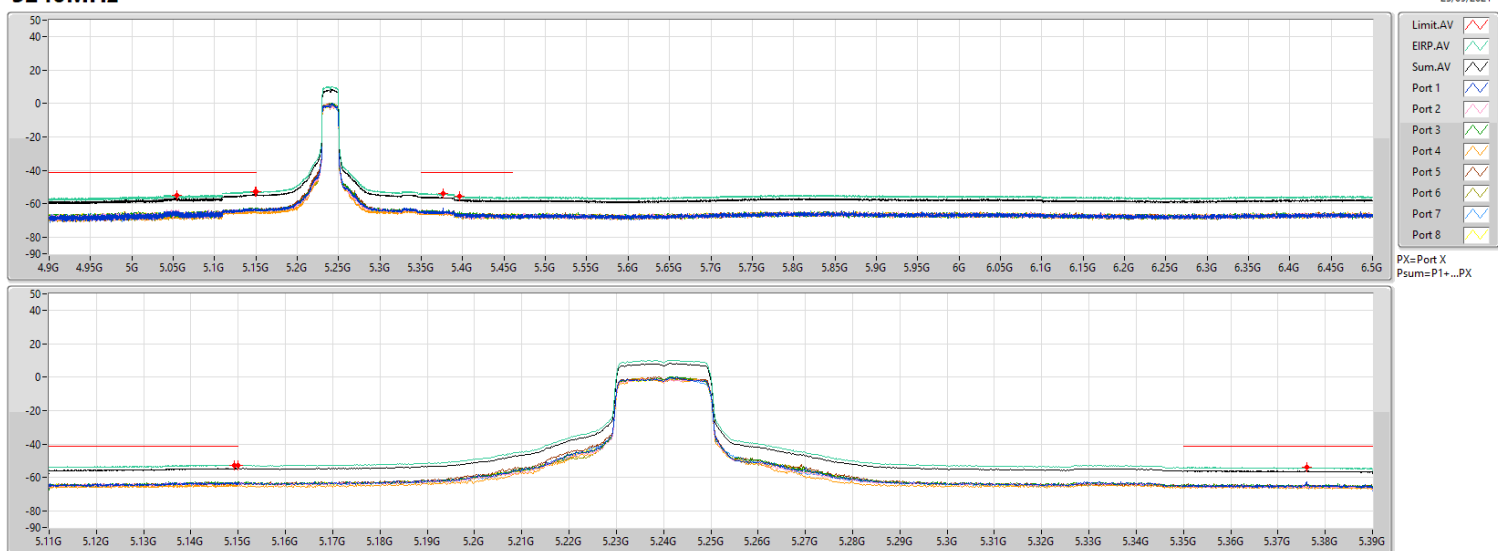

802.11ax HEW20_Nss1,(MCS0)_8TX
5240MHz

CSE [PK]

F-Start(Hz)	F-Stop(Hz)	RBW(Hz)	Type	Freq(Hz)	EIRP(dBm)	Limit(dBm)	Margin(dB)	DG(dB)	Ref1(dB)	Psum(dBm)	P1(dBm)	P2(dBm)	P3(dBm)	P4(dBm)	P5(dBm)	P6(dBm)	P7(dBm)	P8(dBm)
4.9G	5.11G	1M	PK	5.09761G	-45.30	-21.20	-24.10	2.00	0.00	-47.30	-57.79	-55.72	-55.87	-56.95	-55.34	-55.86	-57.70	-56.12
5.11G	5.15G	1M	PK	5.12048G	-40.51	-21.20	-19.31	2.00	0.00	-42.51	-55.10	-55.73	-54.79	-55.89	-44.49	-55.86	-55.53	-54.74
5.15G	5.35G	1M	PK	5.15G	-43.06	-21.20	-21.86	2.00	0.00	-45.06	-53.17	-54.67	-53.41	-55.91	-54.40	-53.24	-53.90	-54.69
5.35G	5.39G	1M	PK	5.35864G	-41.74	-21.20	-20.54	2.00	0.00	-43.74	-55.37	-54.60	-55.46	-56.06	-46.45	-55.32	-56.02	-55.80
5.39G	6.5G	1M	PK	5.81957G	-45.12	-27.00	-18.12	2.00	0.00	-47.12	-56.78	-57.31	-54.12	-56.34	-56.03	-56.53	-55.54	-57.55

802.11ax HEW20_Nss1,(MCS0)_8TX
5240MHz

CSE [AV]

F-Start(Hz)	F-Stop(Hz)	RBW(Hz)	Type	Freq(Hz)	EIRP(dBm)	Limit(dBm)	Margin(dB)	DG(dB)	Ref1(dB)	Psum(dBm)	P1(dBm)	P2(dBm)	P3(dBm)	P4(dBm)	P5(dBm)	P6(dBm)	P7(dBm)	P8(dBm)
4.9G	5.11G	1M	AV	5.05411G	-54.76	-41.20	-13.56	2.00	0.00	-56.76	-64.59	-65.73	-65.69	-67.59	-65.43	-65.34	-66.54	-66.01
5.11G	5.15G	1M	AV	5.14912G	-52.66	-41.20	-11.46	2.00	0.00	-54.66	-63.74	-63.26	-63.32	-65.24	-62.99	-63.42	-63.94	-63.95
5.15G	5.35G	1M	AV	5.15G	-52.77	-41.20	-11.57	2.00	0.00	-54.77	-63.55	-64.30	-62.78	-64.80	-63.90	-63.38	-63.57	-64.52
5.35G	5.39G	1M	AV	5.37608G	-53.81	-41.20	-12.61	2.00	0.00	-55.81	-62.91	-65.88	-64.93	-65.60	-63.94	-65.52	-65.72	-65.18
5.39G	6.5G	1M	AV	5.39666G	-55.60	-41.20	-14.40	2.00	0.00	-57.60	-66.30	-68.23	-66.07	-67.43	-66.01	-66.85	-66.78	-65.91