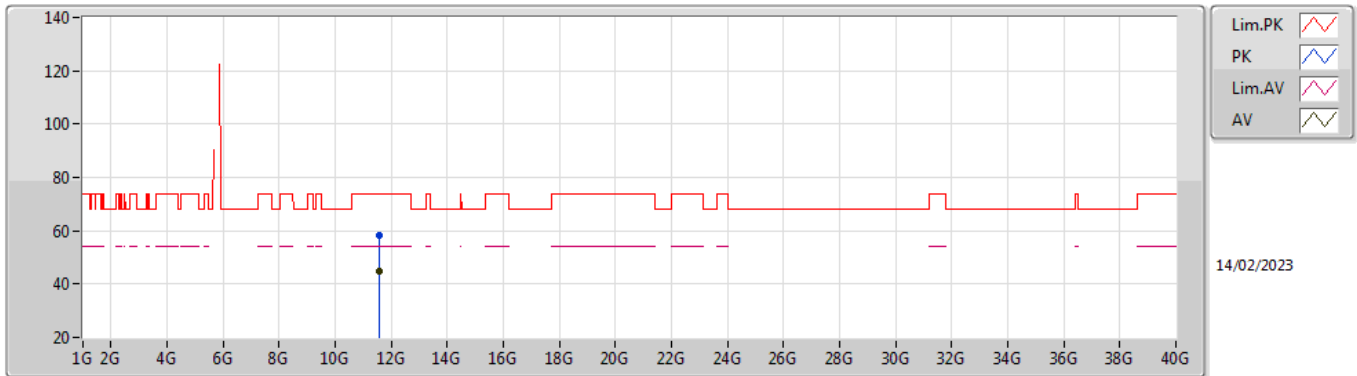

Summary

Mode	Result	Type	Freq (Hz)	Level (dBuV/m)	Limit (dBuV/m)	Margin (dB)	Dist (m)	Condition	Azimuth (°)	Height (m)	Comments
5.725-5.85GHz	-	-	-	-	-	-	-	-	-	-	-
802.11ax HEW20_Nss1,(MCS0)_8TX	Pass	AV	11.57G	53.46	54.00	-0.54	3	Vertical	248	2.11	-

5.725-5.85GHz_802.11ax HEW20_Nss1,(MCS0)_8TX

5785MHz_TnomVnom

EUT_Z_8TX
 Setting 20.5
 03-F-B-5

Type	Freq (Hz)	Level (dBuV/m)	Limit (dBuV/m)	Margin (dB)	Raw (dBuV)	Dist (m)	Condition	Azimuth (°)	Height (m)	Comment	AF (dB)	CL (dB)	PA (dB)
PK	11.56996G	61.91	74.00	-12.09	44.73	3	Vertical	248	2.11	-	39.21	12.86	34.89
AV	11.57G	53.46	54.00	-0.54	36.28	3	Vertical	248	2.11	-	39.21	12.86	34.89

5.725-5.85GHz_802.11ax HEW20_Nss1,(MCS0)_8TX

5785MHz_TnomVnom

EUT_Z_8TX
 Setting 20.5
 03-F-B-5

Type	Freq (Hz)	Level (dBuV/m)	Limit (dBuV/m)	Margin (dB)	Raw (dBuV)	Dist (m)	Condition	Azimuth (°)	Height (m)	Comment	AF (dB)	CL (dB)	PA (dB)
PK	11.57052G	58.36	74.00	-15.64	41.19	3	Horizontal	359	1.80	-	39.21	12.86	34.90
AV	11.57348G	44.85	54.00	-9.15	27.66	3	Horizontal	359	1.80	-	39.22	12.87	34.90