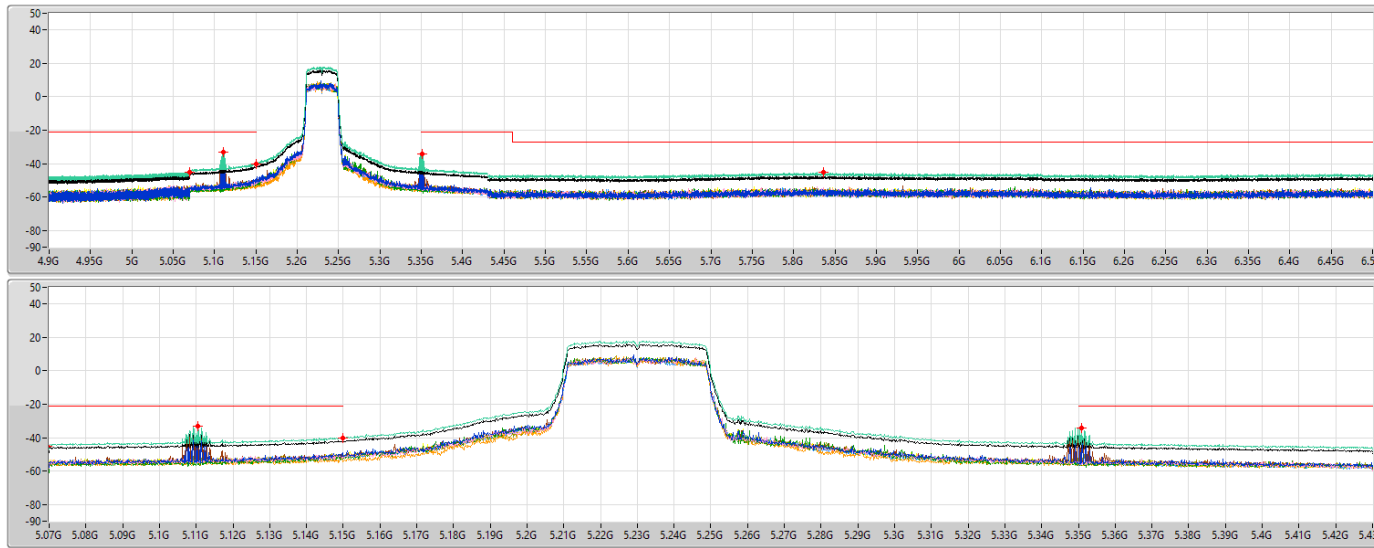

802.11ax HEW40_Nss1,(MCS0)_8TX

5190MHz

CSE [AV]

25/09/2021

- Limit_AV
 - EIRP_AV
 - Sum_AV
 - Port 1
 - Port 2
 - Port 3
 - Port 4
 - Port 5
 - Port 6
 - Port 7
 - Port 8
- PX=Port X
Psum=P1+...PX

F-Start(Hz)	F-Stop(Hz)	RBW(Hz)	Type	Freq(Hz)	EIRP(dBm)	Limit(dBm)	Margin(dB)	DG(dB)	Ref(dB)	Psum(dBm)	P1(dBm)	P2(dBm)	P3(dBm)	P4(dBm)	P5(dBm)	P6(dBm)	P7(dBm)	P8(dBm)
4.9G	5.07G	1M	AV	5.06866G	-55.23	-41.20	-14.03	2.00	0.00	-57.23	-66.87	-66.55	-66.41	-67.61	-66.73	-63.79	-66.12	-67.26
5.07G	5.15G	1M	AV	5.15G	-41.21	-41.20	-0.01	2.00	0.00	-43.21	-51.92	-52.61	-53.82	-51.54	-53.57	-51.42	-52.28	-51.47
5.15G	5.35G	1M	AV	5.15G	-41.36	-41.20	-0.16	2.00	0.00	-43.36	-52.33	-53.06	-54.05	-52.34	-53.01	-51.48	-51.65	-51.76
5.35G	5.43G	1M	AV	5.37624G	-54.34	-41.20	-13.14	2.00	0.00	-56.34	-63.69	-65.57	-65.62	-65.50	-65.39	-65.57	-66.49	-65.69
5.43G	6.5G	1M	AV	5.45167G	-56.34	-41.20	-15.14	2.00	0.00	-58.34	-67.05	-67.70	-68.02	-66.96	-65.43	-68.12	-68.54	-68.00

802.11ax HEW40_Nss1,(MCS0)_8TX
5230MHz

CSE [PK]

25/09/2021

- Limit_PK
 - EIRP_PK
 - Sum_PK
 - Port 1
 - Port 2
 - Port 3
 - Port 4
 - Port 5
 - Port 6
 - Port 7
 - Port 8
- PX=Port X
Psum=P1+...PX

F-Start(Hz)	F-Stop(Hz)	RBW(Hz)	Type	Freq(Hz)	EIRP(dBm)	Limit(dBm)	Margin(dB)	DG(dB)	Ref(dB)	Psum(dBm)	P1(dBm)	P2(dBm)	P3(dBm)	P4(dBm)	P5(dBm)	P6(dBm)	P7(dBm)	P8(dBm)
4.9G	5.07G	1M	PK	5.06953G	-45.27	-21.20	-24.07	2.00	0.00	-47.27	-56.14	-57.79	-58.78	-57.19	-55.24	-54.53	-56.43	-55.80
5.07G	5.15G	1M	PK	5.11032G	-32.92	-21.20	-11.72	2.00	0.00	-34.92	-40.91	-54.43	-55.67	-54.67	-36.56	-54.97	-54.04	-54.45
5.15G	5.35G	1M	PK	5.15G	-40.39	-21.20	-19.19	2.00	0.00	-42.39	-50.47	-52.29	-52.59	-54.21	-51.21	-51.37	-51.46	-49.38
5.35G	5.43G	1M	PK	5.3508G	-34.25	-21.20	-13.05	2.00	0.00	-36.25	-42.62	-56.04	-56.38	-56.32	-37.82	-54.38	-55.02	-55.14
5.43G	6.5G	1M	PK	5.83607G	-45.23	-27.00	-18.23	2.00	0.00	-47.23	-56.25	-54.35	-55.84	-57.58	-56.39	-57.67	-58.01	-55.32