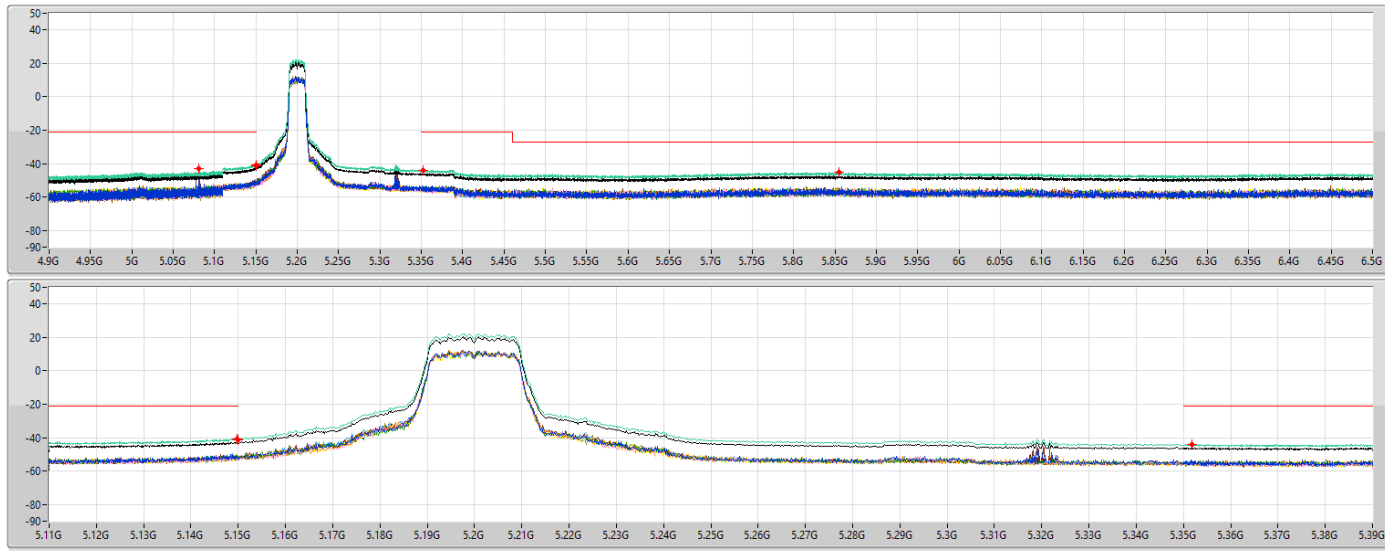

802.11ax HEW20_Nss1,(MCS0)_8TX
5200MHz

CSE [PK]

25/09/2021

F-Start(Hz)	F-Stop(Hz)	RBW(Hz)	Type	Freq(Hz)	EIRP(dBm)	Limit(dBm)	Margin(dB)	DG(dB)	RefI(dB)	Psum(dBm)	P1(dBm)	P2(dBm)	P3(dBm)	P4(dBm)	P5(dBm)	P6(dBm)	P7(dBm)	P8(dBm)
4.9G	5.11G	1M	PK	5.08057G	-43.22	-21.20	-22.02	2.00	0.00	-45.22	-47.55	-57.04	-57.73	-57.41	-59.03	-59.02	-57.51	-55.66
5.11G	5.15G	1M	PK	5.14984G	-40.66	-21.20	-19.46	2.00	0.00	-42.66	-51.41	-53.34	-52.70	-52.77	-51.77	-51.18	-50.51	-50.72
5.15G	5.35G	1M	PK	5.15G	-41.42	-21.20	-20.22	2.00	0.00	-43.42	-52.74	-52.58	-52.53	-52.01	-52.30	-51.83	-53.06	
5.35G	5.39G	1M	PK	5.35184G	-43.97	-21.20	-22.77	2.00	0.00	-45.97	-54.12	-55.52	-55.39	-54.85	-55.74	-55.10	-53.94	-55.75
5.39G	6.5G	1M	PK	5.85454G	-45.33	-27.00	-18.33	2.00	0.00	-47.33	-55.88	-56.21	-57.54	-55.51	-54.89	-58.63	-56.07	-57.29