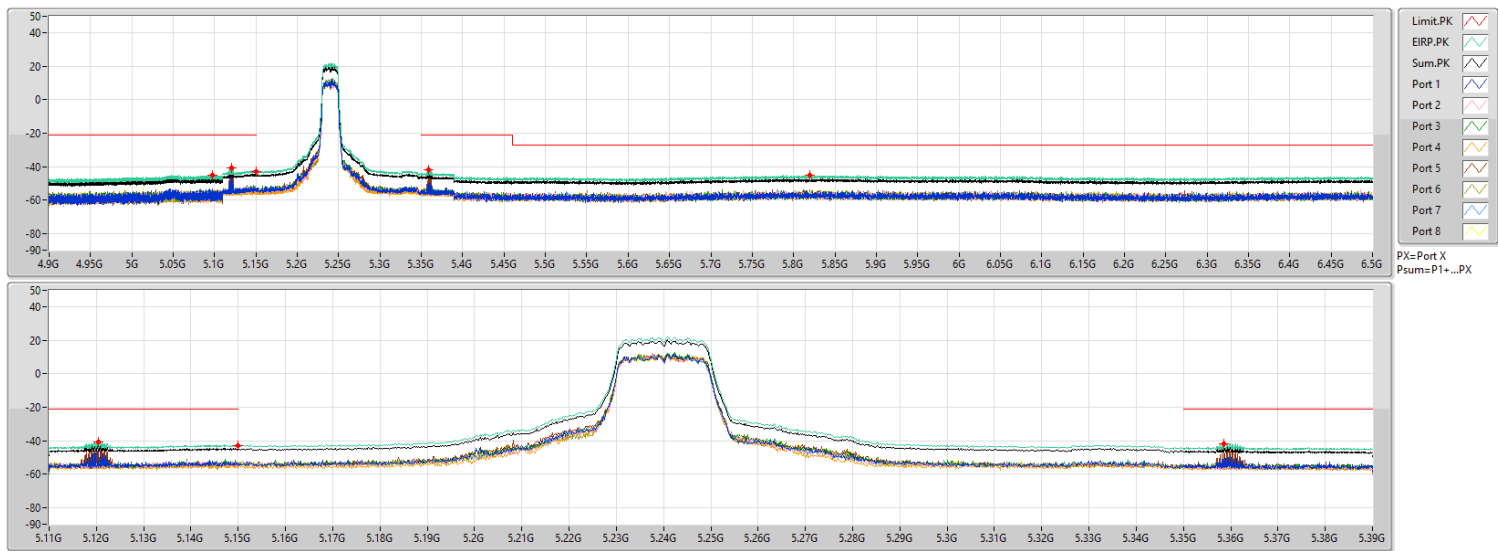

802.11ax HEW20_Nss1,(MCS0)_8TX
5240MHz

CSE [PK]

F-Start(Hz)	F-Stop(Hz)	RBW(Hz)	Type	Freq(Hz)	EIRP(dBm)	Limit(dBm)	Margin(dB)	DG(dB)	Ref1(dB)	Psum(dBm)	P1(dBm)	P2(dBm)	P3(dBm)	P4(dBm)	P5(dBm)	P6(dBm)	P7(dBm)	P8(dBm)
4.9G	5.11G	1M	PK	5.09761G	-45.30	-21.20	-24.10	2.00	0.00	-47.30	-57.79	-55.72	-55.87	-56.95	-55.34	-55.86	-57.70	-56.12
5.11G	5.15G	1M	PK	5.12048G	-40.51	-21.20	-19.31	2.00	0.00	-42.51	-55.10	-55.73	-54.79	-55.89	-44.49	-55.86	-55.53	-54.74
5.15G	5.35G	1M	PK	5.15G	-43.06	-21.20	-21.86	2.00	0.00	-45.06	-53.17	-54.67	-53.41	-55.91	-54.40	-53.24	-53.90	-54.69
5.35G	5.39G	1M	PK	5.35864G	-41.74	-21.20	-20.54	2.00	0.00	-43.74	-55.37	-54.60	-55.46	-56.06	-46.45	-55.32	-56.02	-55.80
5.39G	6.5G	1M	PK	5.81957G	-45.12	-27.00	-18.12	2.00	0.00	-47.12	-56.78	-57.31	-54.12	-56.34	-56.03	-56.53	-55.54	-57.55