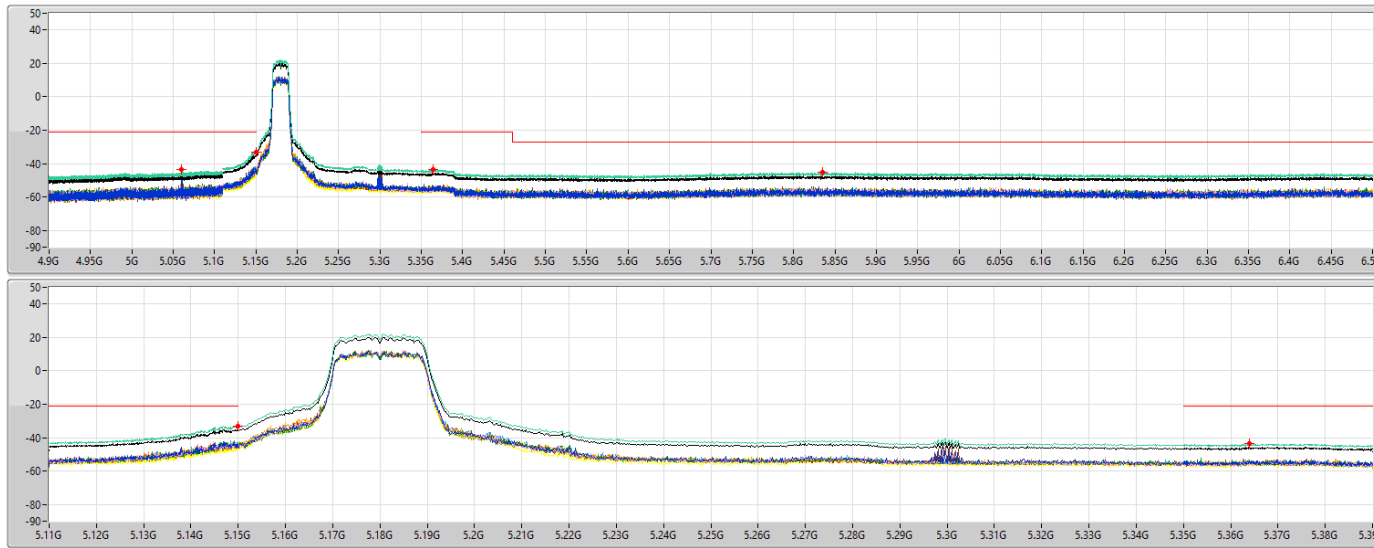

802.11ax HEW20_Nss1,(MCS0)_8TX
5180MHz

CSE [PK]

25/09/2021

1. Limit.PK
   - EIRP.PK
   - Sum.PK
   - Port 1
   - Port 2
   - Port 3
   - Port 4
   - Port 5
   - Port 6
   - Port 7
   - Port 8
2. PX=Port X
   Psum=P1+...PX

F-Start(Hz)	F-Stop(Hz)	RBW(Hz)	Type	Freq(Hz)	EIRP(dBm)	Limit(dBm)	Margin(dB)	DG(dB)	RefI(dB)	Psum(dBm)	P1(dBm)	P2(dBm)	P3(dBm)	P4(dBm)	P5(dBm)	P6(dBm)	P7(dBm)	P8(dBm)
4.9G	5.11G	1M	PK	5.0596G	-43.32	-21.20	-22.12	2.00	0.00	-45.32	-47.68	-59.05	-57.98	-56.11	-57.74	-56.09	-57.75	-59.29
5.11G	5.15G	1M	PK	5.15G	-33.01	-21.20	-11.81	2.00	0.00	-35.01	-44.76	-44.48	-44.22	-43.25	-45.08	-43.03	-42.43	-46.29
5.15G	5.35G	1M	PK	5.19G	-33.28	-21.20	-12.08	2.00	0.00	-35.28	-45.11	-45.36	-44.02	-43.16	-43.69	-45.16	-43.44	-45.17
5.35G	5.39G	1M	PK	5.364G	-43.75	-21.20	-22.55	2.00	0.00	-45.75	-54.54	-54.73	-53.47	-53.14	-54.39	-55.03	-55.77	-55.58
5.39G	6.5G	1M	PK	5.83456G	-45.33	-27.00	-18.33	2.00	0.00	-47.33	-57.85	-54.94	-56.81	-54.27	-57.32	-58.56	-57.18	-55.75