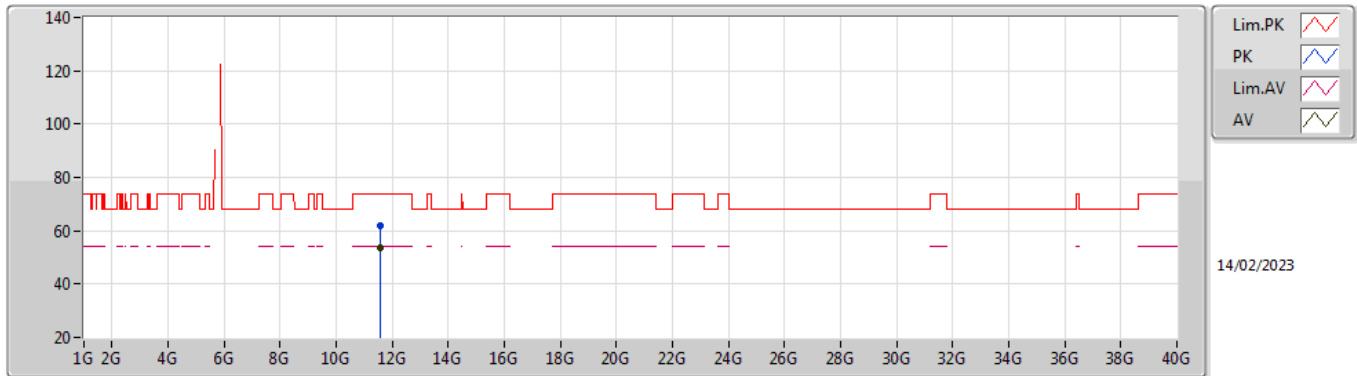

5.725-5.85GHz_802.11ax HEW20_Nss1,(MCS0)_8TX

5785MHz_TnomVnom

EUT_Z_8TX
Setting 20.5
03-F-B-5

Type	Freq (Hz)	Level (dBuV/m)	Limit (dBuV/m)	Margin (dB)	Raw (dBuV)	Dist (m)	Condition	Azimuth (°)	Height (m)	Comment	AF (dB)	CL (dB)	PA (dB)
PK	11.56996G	61.91	74.00	-12.09	44.73	3	Vertical	248	2.11	-	39.21	12.86	34.89
AV	11.57G	53.46	54.00	-0.54	36.28	3	Vertical	248	2.11	-	39.21	12.86	34.89