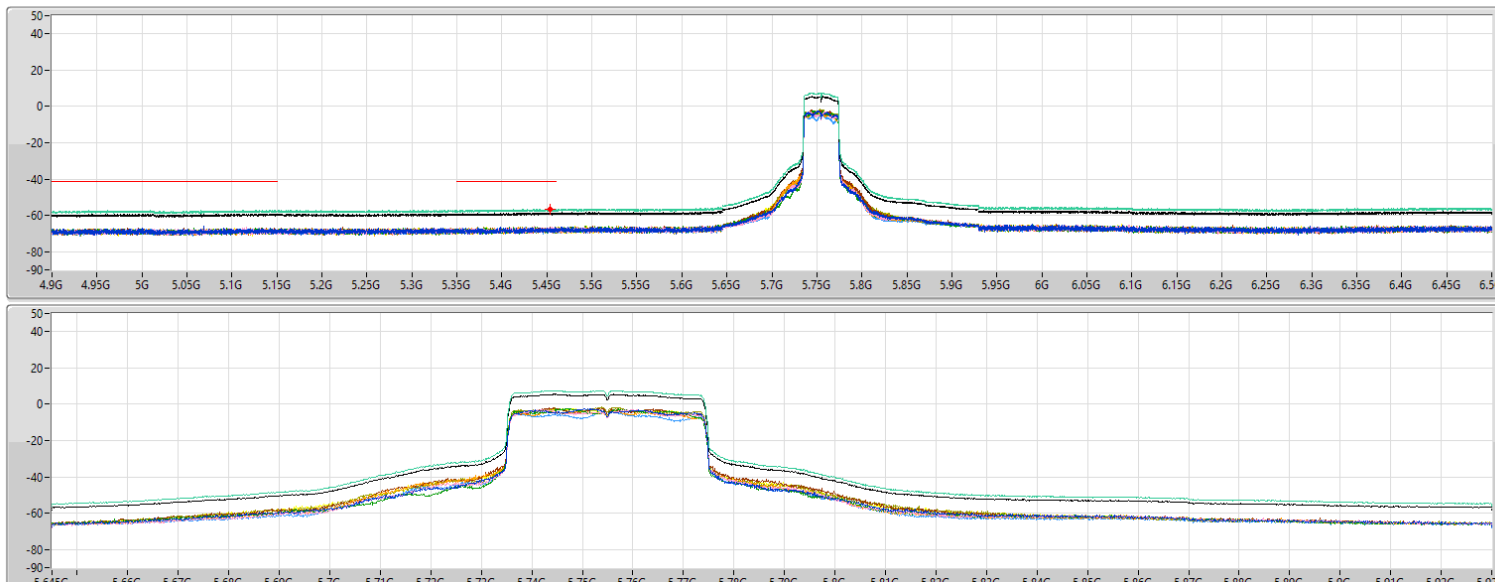

802.11ax HEW40_Nss1,(MCS0)_8TX

5755MHz

CSE [PK]

25/09/2021

- Limit-PK
 - EIRP-PK
 - Sum-PK
 - Port 1
 - Port 2
 - Port 3
 - Port 4
 - Port 5
 - Port 6
 - Port 7
 - Port 8
- PX=Port X
Psum=P1+...PX

F-Start(Hz)	F-Stop(Hz)	RBW(Hz)	Type	Freq(Hz)	EIRP(dBm)	Limit(dBm)	Margin(dB)	DG(dB)	RefI(dB)	Psum(dBm)	P1(dBm)	P2(dBm)	P3(dBm)	P4(dBm)	P5(dBm)	P6(dBm)	P7(dBm)	P8(dBm)
4.9G	5.645G	1M	PK	5.63392G	-46.51	-27.00	-19.51	2.00	0.00	-48.51	-58.21	-58.82	-60.40	-58.75	-53.53	-57.59	-58.50	-58.43
5.645G	5.725G	1M	PK	5.64964G	-44.23	-27.00	-17.23	2.00	0.00	-46.23	-56.10	-56.03	-55.02	-56.14	-55.08	-54.53	-55.58	-54.10
5.725G	5.85G	1M	PK	5.85G	-41.49	27.00	-68.49	2.00	0.00	-43.49	-52.96	-52.89	-53.17	-52.41	-51.68	-53.26	-52.38	-51.71
5.85G	5.93G	1M	PK	5.92553G	-44.73	-27.00	-17.73	2.00	0.00	-46.73	-55.60	-54.93	-55.58	-55.36	-56.05	-55.97	-56.43	-56.38
5.93G	6.5G	1M	PK	6.08939G	-45.55	-27.00	-18.55	2.00	0.00	-47.55	-56.33	-56.72	-57.28	-57.54	-56.63	-56.89	-56.42	-55.22

802.11ax HEW40_Nss1,(MCS0)_8TX

5755MHz

CSE [AV]

25/09/2021

- Limit-AV
 - EIRP-AV
 - Sum-AV
 - Port 1
 - Port 2
 - Port 3
 - Port 4
 - Port 5
 - Port 6
 - Port 7
 - Port 8
- PX=Port X
Psum=P1+...PX

F-Start(Hz)	F-Stop(Hz)	RBW(Hz)	Type	Freq(Hz)	EIRP(dBm)	Limit(dBm)	Margin(dB)	DG(dB)	RefI(dB)	Psum(dBm)	P1(dBm)	P2(dBm)	P3(dBm)	P4(dBm)	P5(dBm)	P6(dBm)	P7(dBm)	P8(dBm)
4.9G	5.645G	1M	AV	5.454G	-56.55	-41.20	-15.35	2.00	0.00	-58.55	-68.00	-67.53	-67.49	-67.01	-68.41	-67.57	-67.49	-67.31