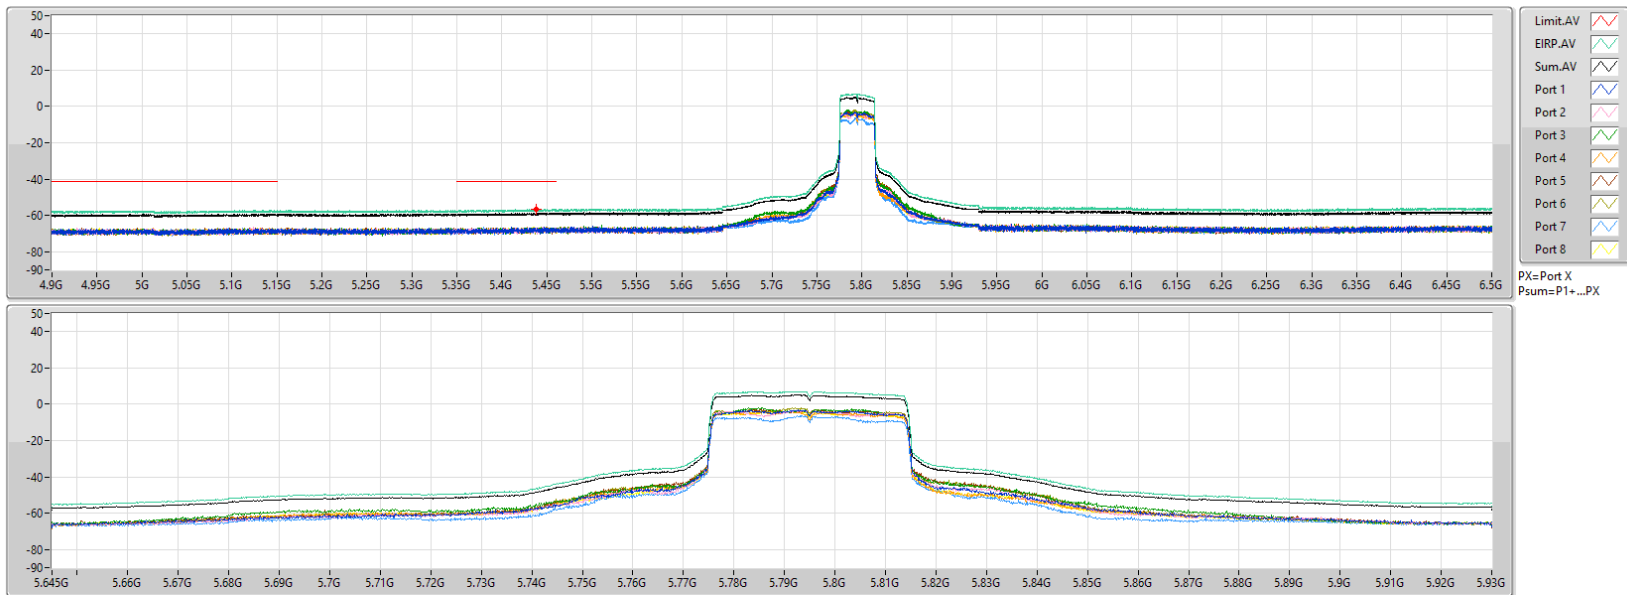

802.11ax HEW40_Nss1,(MCS0)_8TX

5795MHz

CSE [AV]

25/09/2021

F-Start(Hz)	F-Stop(Hz)	RBW(Hz)	Type	Freq(Hz)	EIRP(dBm)	Limit(dBm)	Margin(dB)	DG(dB)	RefI(dB)	Psum(dBm)	P1(dBm)	P2(dBm)	P3(dBm)	P4(dBm)	P5(dBm)	P6(dBm)	P7(dBm)	P8(dBm)
4.9G	5.645G	1M	AV	5.43789G	-56.74	-41.20	-15.54	2.00	0.00	-58.74	-68.43	-66.86	-67.40	-68.13	-68.07	-68.41	-66.91	-68.35