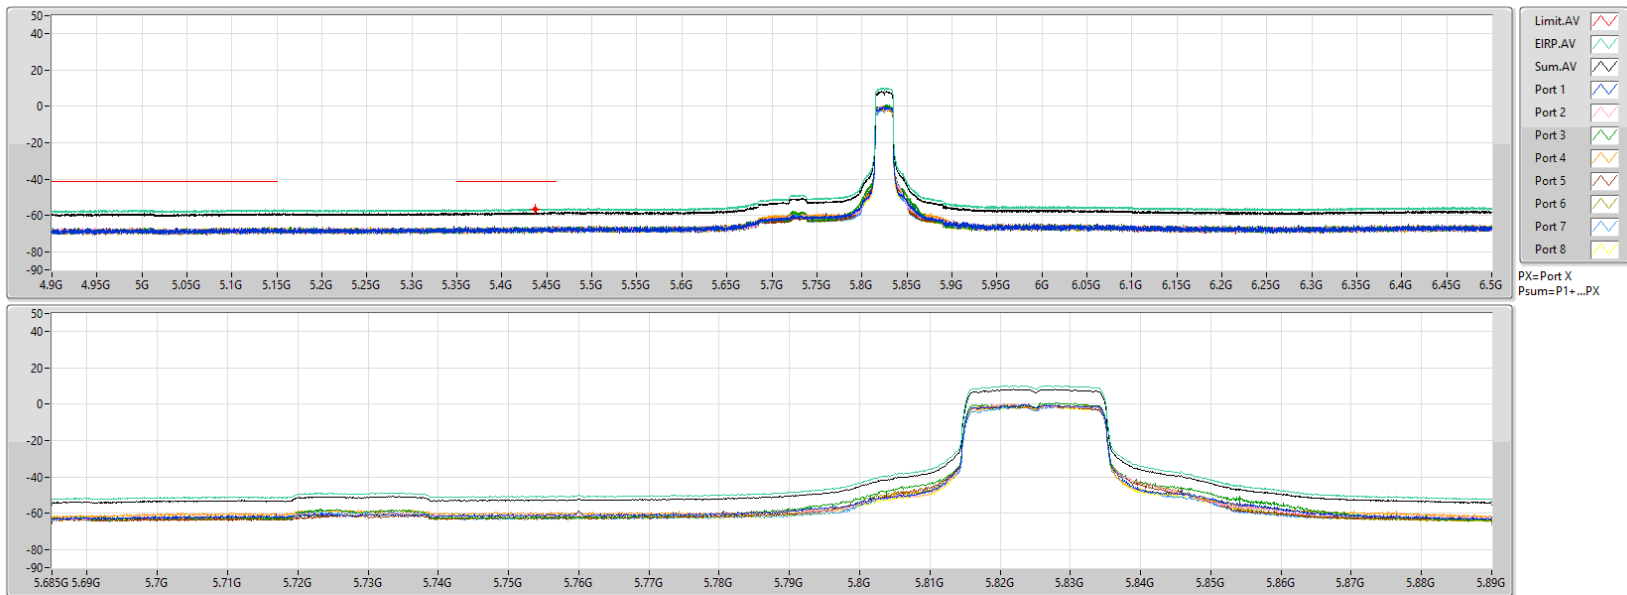

802.11ax HEW20_Nss1,(MCS0)_8TX

5825MHz

CSE [AV]

F-Start(Hz)	F-Stop(Hz)	RBW(Hz)	Type	Freq(Hz)	EIRP(dBm)	Limit(dBm)	Margin(dB)	DG(dB)	RefI(dB)	Psum(dBm)	P1(dBm)	P2(dBm)	P3(dBm)	P4(dBm)	P5(dBm)	P6(dBm)	P7(dBm)	P8(dBm)
4.9G	5.685G	1M	AV	5.43674G	-56.41	-41.20	-15.21	2.00	0.00	-58.41	-67.74	-67.87	-66.66	-67.85	-66.84	-67.00	-67.50	-68.31