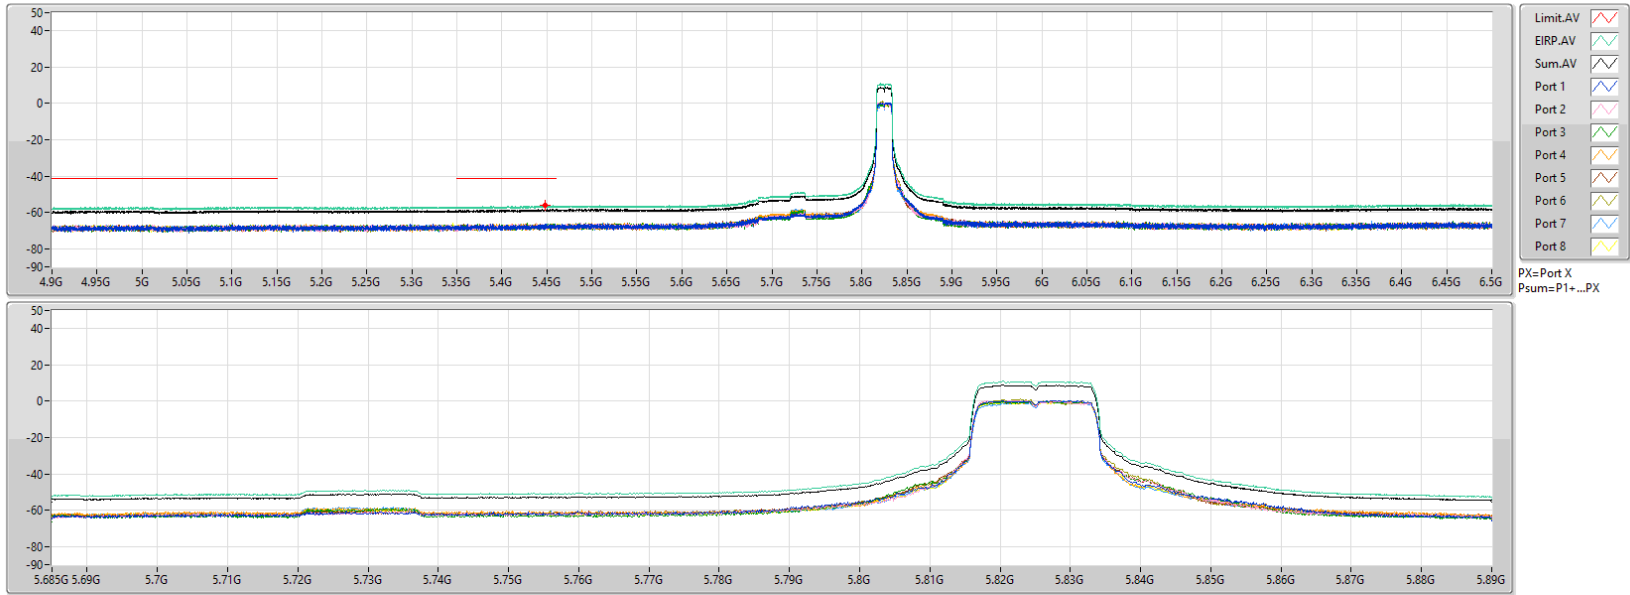

802.11a_Nss1,(6Mbps)_8TX

5825MHz

CSE [AV]

F-Start(Hz)	F-Stop(Hz)	RBW(Hz)	Type	Freq(Hz)	EIRP(dBm)	Limit(dBm)	Margin(dB)	DG(dB)	RefI(dB)	Psum(dBm)	P1(dBm)	P2(dBm)	P3(dBm)	P4(dBm)	P5(dBm)	P6(dBm)	P7(dBm)	P8(dBm)
4.9G	5.685G	1M	AV	5.44793G	-56.31	-41.20	-15.11	2.00	0.00	-58.31	-66.40	-67.45	-68.10	-66.59	-67.74	-66.98	-68.26	-67.58