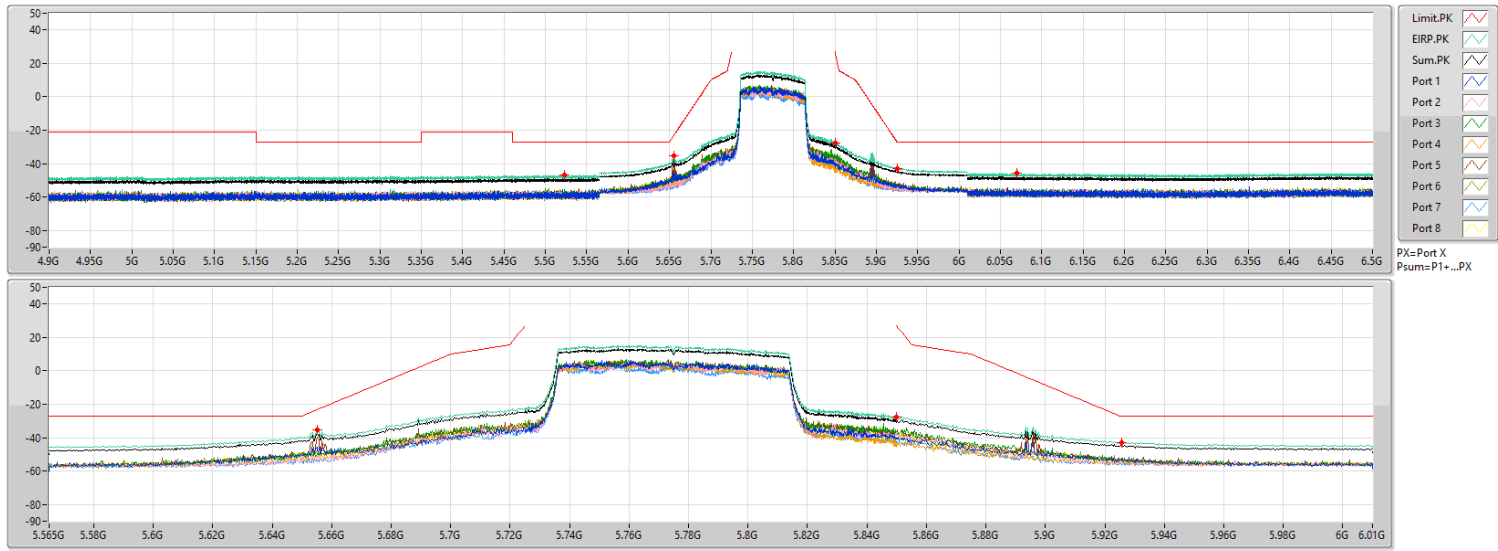

802.11ax HEW80_Nss1,(MCS0)_8TX
5775MHz

CSE [PK]

25/09/2021

F-Start(Hz)	F-Stop(Hz)	RBW(Hz)	Type	Freq(Hz)	EIRP(dBm)	Limit(dBm)	Margin(dB)	DG(dB)	RefI(dB)	Psum(dBm)	P1(dBm)	P2(dBm)	P3(dBm)	P4(dBm)	P5(dBm)	P6(dBm)	P7(dBm)	P8(dBm)
4.9G	5.565G	1M	PK	5.52286G	-46.80	-27.00	-19.80	2.00	0.00	-48.80	-59.79	-59.41	-55.59	-59.21	-55.69	-59.81	-58.12	-57.61
5.565G	5.725G	1M	PK	5.6524G	-35.42	-23.12	-12.30	2.00	0.00	-37.42	-45.92	-51.39	-49.96	-51.47	-39.84	-49.76	-54.38	-48.89
5.725G	5.85G	1M	PK	5.85G	-27.86	27.00	-54.86	2.00	0.00	-29.86	-40.01	-36.98	-37.23	-44.60	-36.86	-37.88	-42.81	-40.54
5.85G	6.01G	1M	PK	5.9253G	-42.77	-27.00	-15.77	2.00	0.00	-44.77	-53.63	-55.03	-52.26	-53.78	-52.97	-53.75	-56.12	-53.98
6.01G	6.5G	1M	PK	6.06972G	-45.87	-27.00	-18.87	2.00	0.00	-47.87	-57.16	-56.39	-57.40	-57.42	-57.02	-57.55	-55.07	-57.87