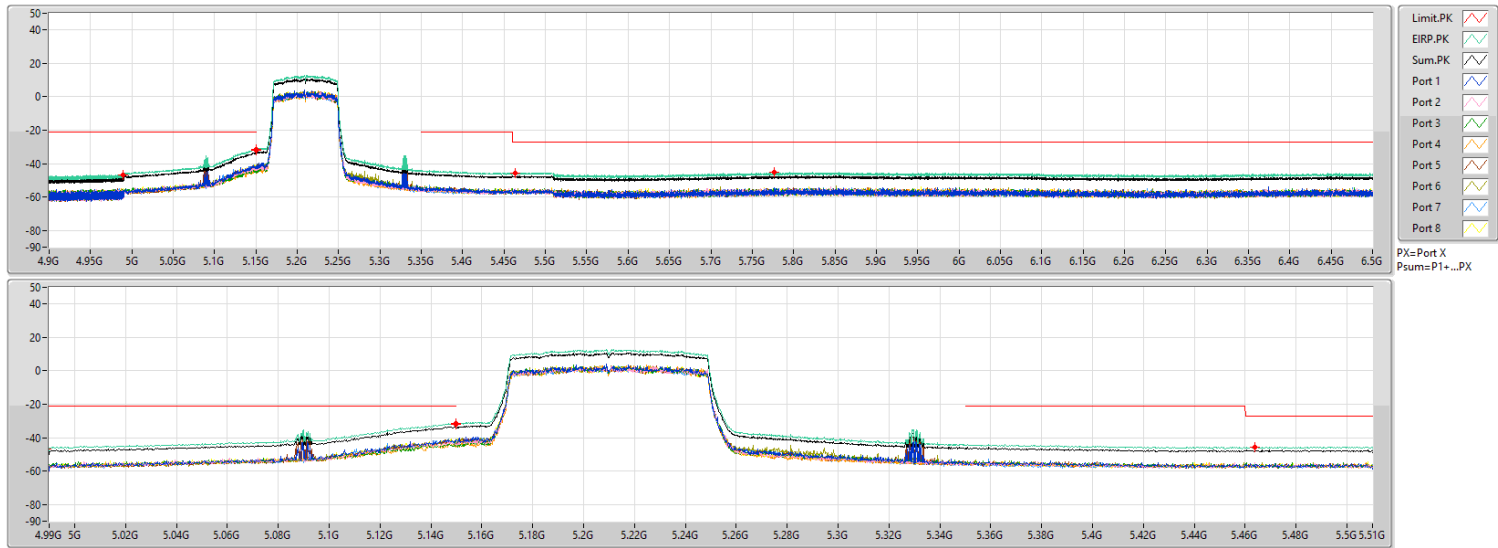

802.11ax HEW80_Nss1,(MCS0)_8TX
5210MHz

CSE [PK]

F-Start(Hz)	F-Stop(Hz)	RBW(Hz)	Type	Freq(Hz)	EIRP(dBm)	Limit(dBm)	Margin(dB)	DG(dB)	Ref1(dB)	Psum(dBm)	P1(dBm)	P2(dBm)	P3(dBm)	P4(dBm)	P5(dBm)	P6(dBm)	P7(dBm)	P8(dBm)
4.9G	4.99G	1M	PK	4.9888G	-46.64	-21.20	-25.44	2.00	0.00	-48.64	-56.59	-59.92	-58.84	-56.42	-58.77	-57.00	-57.88	-57.16
4.99G	5.15G	1M	PK	5.15G	-31.44	-21.20	-10.24	2.00	0.00	-33.44	-41.53	-42.54	-43.26	-44.88	-43.33	-42.61	-42.05	-40.80
5.15G	5.35G	1M	PK	5.15G	-32.17	-21.20	-10.97	2.00	0.00	-34.17	-42.37	-42.90	-43.09	-45.63	-43.90	-42.25	-42.93	-41.95
5.35G	5.51G	1M	PK	5.46393G	-45.43	-27.00	-18.43	2.00	0.00	-47.43	-56.20	-55.24	-55.82	-56.62	-56.92	-56.74	-57.48	-57.08
5.51G	6.5G	1M	PK	5.77705G	-45.27	-27.00	-18.27	2.00	0.00	-47.27	-54.44	-57.81	-56.23	-56.62	-57.93	-56.28	-55.58	-56.54