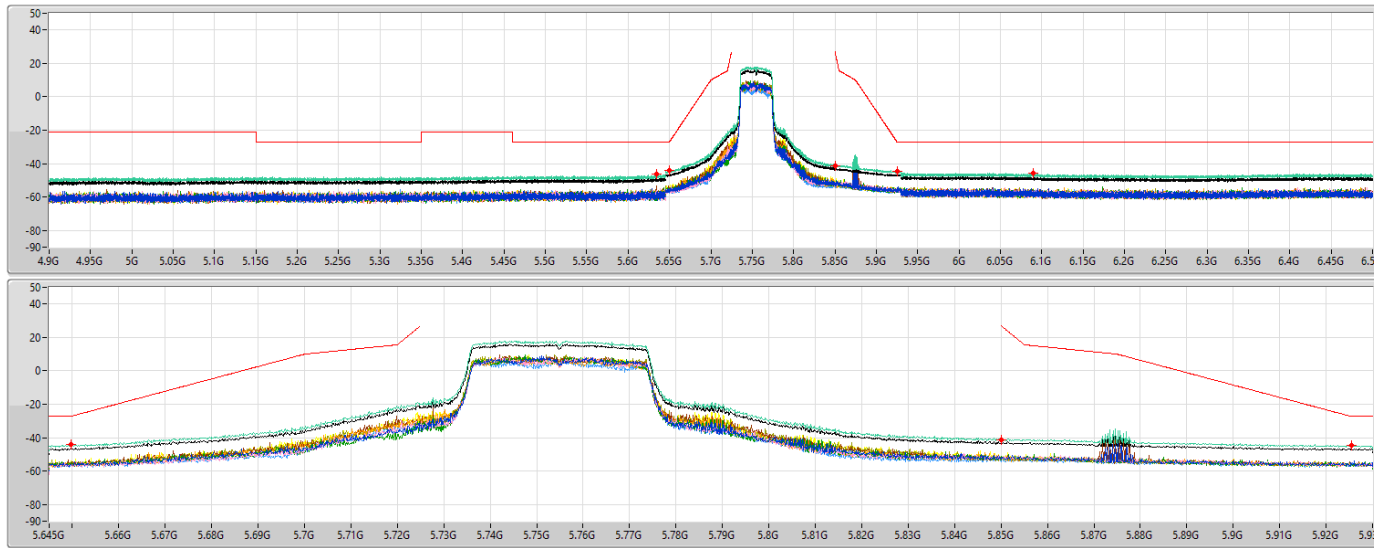

802.11ax HEW40_Nss1,(MCS0)_8TX
5230MHz

CSE [AV]

25/09/2021

- Limit_AV
 - EIRP_AV
 - Sum_AV
 - Port 1
 - Port 2
 - Port 3
 - Port 4
 - Port 5
 - Port 6
 - Port 7
 - Port 8
- PX=Port X
Psum=P1+...PX

F-Start(Hz)	F-Stop(Hz)	RBW(Hz)	Type	Freq(Hz)	EIRP(dBm)	Limit(dBm)	Margin(dB)	DG(dB)	Ref(dB)	Psum(dBm)	P1(dBm)	P2(dBm)	P3(dBm)	P4(dBm)	P5(dBm)	P6(dBm)	P7(dBm)	P8(dBm)
4.9G	5.07G	1M	AV	5.05385G	-54.71	-41.20	-13.51	2.00	0.00	-56.71	-64.91	-64.94	-65.86	-67.49	-66.05	-65.67	-67.45	-64.53
5.07G	5.15G	1M	AV	5.14872G	-49.92	-41.20	-8.72	2.00	0.00	-51.92	-60.03	-61.24	-60.82	-62.67	-60.52	-60.81	-61.39	-60.59
5.15G	5.35G	1M	AV	5.15G	-50.18	-41.20	-8.98	2.00	0.00	-52.18	-60.30	-61.09	-61.23	-63.76	-61.09	-61.21	-61.29	-60.52
5.35G	5.43G	1M	AV	5.35336G	-53.30	-41.20	-12.10	2.00	0.00	-55.30	-64.03	-64.37	-63.64	-65.50	-64.43	-64.25	-64.88	-63.85
5.43G	6.5G	1M	AV	5.43334G	-56.28	-41.20	-15.08	2.00	0.00	-58.28	-66.41	-67.37	-67.46	-68.82	-66.75	-67.20	-67.50	-67.34

802.11ax HEW40_Nss1,(MCS0)_8TX

5755MHz

CSE [PK]

25/09/2021

- Limit-PK
 - EIRP-PK
 - Sum-PK
 - Port 1
 - Port 2
 - Port 3
 - Port 4
 - Port 5
 - Port 6
 - Port 7
 - Port 8
- PX=Port X
Psum=P1+...PX

F-Start(Hz)	F-Stop(Hz)	RBW(Hz)	Type	Freq(Hz)	EIRP(dBm)	Limit(dBm)	Margin(dB)	DG(dB)	RefI(dB)	Psum(dBm)	P1(dBm)	P2(dBm)	P3(dBm)	P4(dBm)	P5(dBm)	P6(dBm)	P7(dBm)	P8(dBm)
4.9G	5.645G	1M	PK	5.63392G	-46.51	-27.00	-19.51	2.00	0.00	-48.51	-58.21	-58.82	-60.40	-58.75	-53.53	-57.59	-58.50	-58.43
5.645G	5.725G	1M	PK	5.64964G	-44.23	-27.00	-17.23	2.00	0.00	-46.23	-56.10	-56.03	-55.02	-56.14	-55.08	-54.53	-55.58	-54.10
5.725G	5.85G	1M	PK	5.85G	-41.49	27.00	-68.49	2.00	0.00	-43.49	-52.96	-52.89	-53.17	-52.41	-51.68	-53.26	-52.38	-51.71
5.85G	5.93G	1M	PK	5.92553G	-44.73	-27.00	-17.73	2.00	0.00	-46.73	-55.60	-54.93	-55.58	-55.36	-56.05	-55.97	-56.43	-56.38
5.93G	6.5G	1M	PK	6.08939G	-45.55	-27.00	-18.55	2.00	0.00	-47.55	-56.33	-56.72	-57.28	-57.54	-56.63	-56.89	-56.42	-55.22