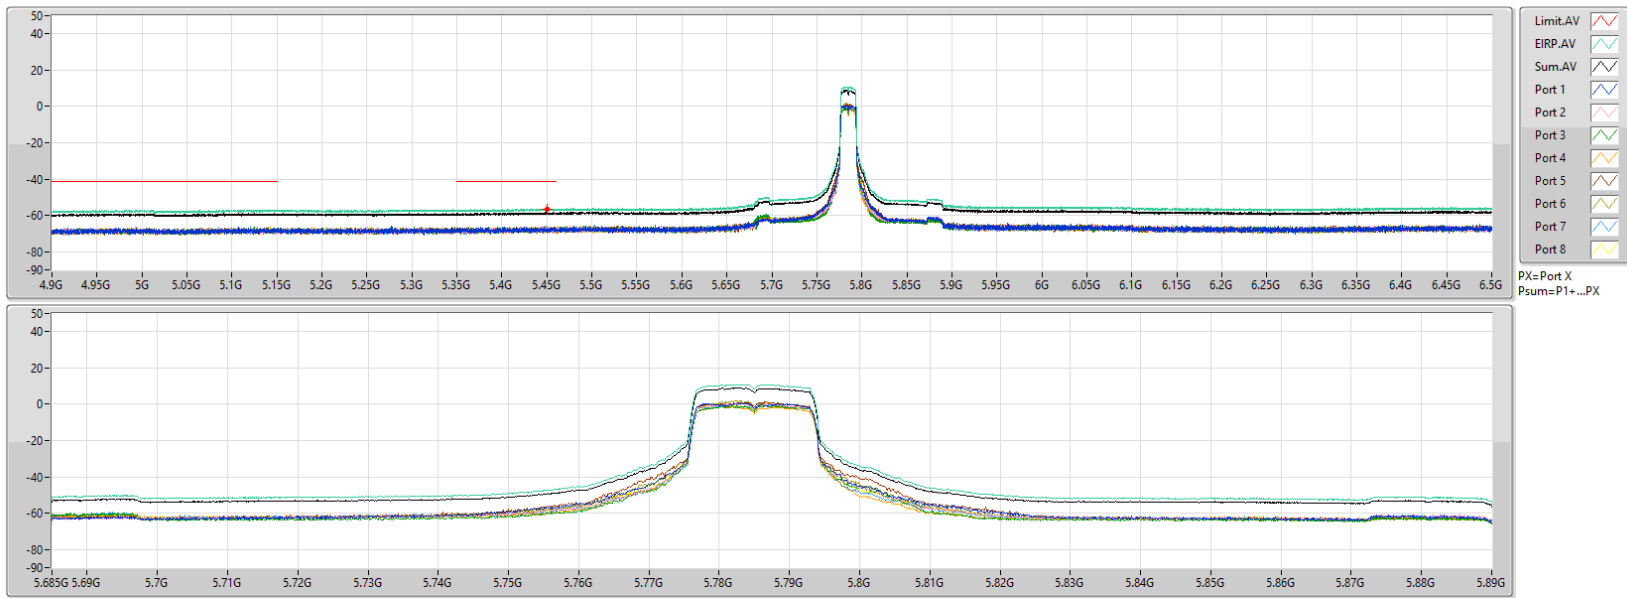

802.11a_Nss1,(6Mbps)_8TX

5785MHz

CSE [AV]

F-Start(Hz)	F-Stop(Hz)	RBW(Hz)	Type	Freq(Hz)	EIRP(dBm)	Limit(dBm)	Margin(dB)	DG(dB)	RefI(dB)	Psum(dBm)	P1(dBm)	P2(dBm)	P3(dBm)	P4(dBm)	P5(dBm)	P6(dBm)	P7(dBm)	P8(dBm)
4.9G	5.685G	1M	AV	5.45038G	-56.37	-41.20	-15.17	2.00	0.00	-58.37	-67.77	-66.81	-67.92	-67.94	-66.83	-66.89	-67.49	-67.75