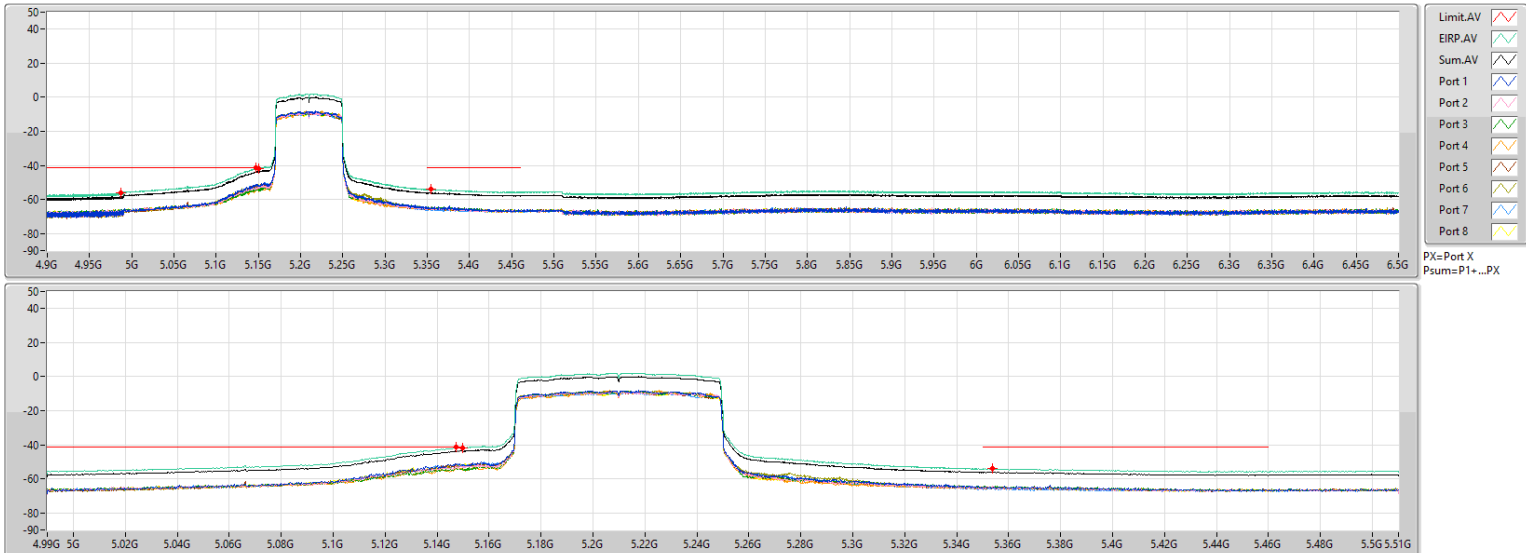

802.11ax HEW80_Nss1,(MCS0)_8TX
5210MHz

CSE [PK]

F-Start(Hz)	F-Stop(Hz)	RBW(Hz)	Type	Freq(Hz)	EIRP(dBm)	Limit(dBm)	Margin(dB)	DG(dB)	Ref1(dB)	Psum(dBm)	P1(dBm)	P2(dBm)	P3(dBm)	P4(dBm)	P5(dBm)	P6(dBm)	P7(dBm)	P8(dBm)
4.9G	4.99G	1M	PK	4.9888G	-46.64	-21.20	-25.44	2.00	0.00	-48.64	-56.59	-59.92	-58.84	-56.42	-58.77	-57.00	-57.88	-57.16
4.99G	5.15G	1M	PK	5.15G	-31.44	-21.20	-10.24	2.00	0.00	-33.44	-41.53	-42.54	-43.26	-44.88	-43.33	-42.61	-42.05	-40.80
5.15G	5.35G	1M	PK	5.15G	-32.17	-21.20	-10.97	2.00	0.00	-34.17	-42.37	-42.90	-43.09	-45.63	-43.90	-42.25	-42.93	-41.95
5.35G	5.51G	1M	PK	5.46393G	-45.43	-27.00	-18.43	2.00	0.00	-47.43	-56.20	-55.24	-55.82	-56.62	-56.92	-56.74	-57.48	-57.08
5.51G	6.5G	1M	PK	5.77705G	-45.27	-27.00	-18.27	2.00	0.00	-47.27	-54.44	-57.81	-56.23	-56.62	-57.93	-56.28	-55.58	-56.54

802.11ax HEW80_Nss1,(MCS0)_8TX
5210MHz

CSE [AV]

F-Start(Hz)	F-Stop(Hz)	RBW(Hz)	Type	Freq(Hz)	EIRP(dBm)	Limit(dBm)	Margin(dB)	DG(dB)	Ref1(dB)	Psum(dBm)	P1(dBm)	P2(dBm)	P3(dBm)	P4(dBm)	P5(dBm)	P6(dBm)	P7(dBm)	P8(dBm)
4.9G	4.99G	1M	AV	4.98701G	-56.30	-41.20	-15.10	2.00	0.00	-58.30	-67.61	-67.50	-67.12	-67.26	-67.13	-67.39	-66.60	-68.18
4.99G	5.15G	1M	AV	5.14744G	-41.31	-41.20	-0.11	2.00	0.00	-43.31	-51.41	-52.38	-53.83	-54.12	-51.94	-52.34	-52.07	-51.41
5.15G	5.35G	1M	AV	5.15G	-42.02	-41.20	-0.82	2.00	0.00	-44.02	-52.48	-53.18	-54.47	-55.16	-52.97	-52.49	-52.61	-51.97
5.35G	5.51G	1M	AV	5.35384G	-54.00	-41.20	-12.80	2.00	0.00	-56.00	-65.47	-64.33	-65.10	-65.04	-65.19	-64.70	-65.36	-65.20