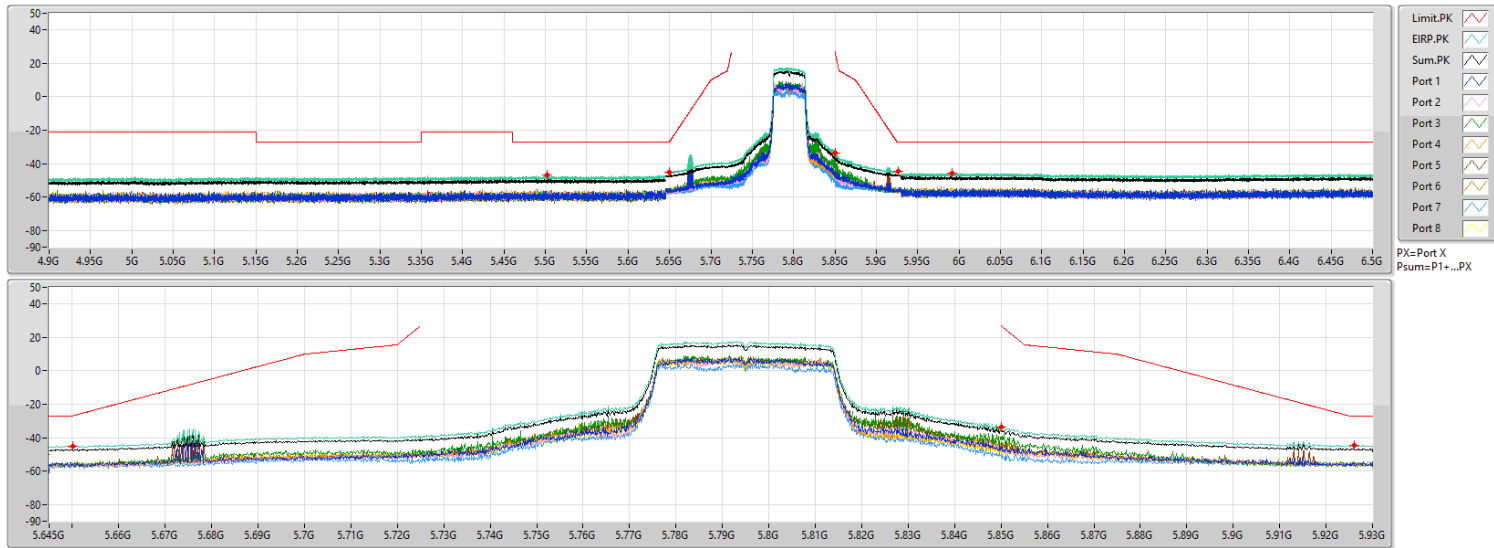

802.11ax HEW40_Nss1,(MCS0)_8TX

5795MHz

CSE [PK]

25/09/2021

F-Start(Hz)	F-Stop(Hz)	RBW(Hz)	Type	Freq(Hz)	EIRP(dBm)	Limit(dBm)	Margin(dB)	DG(dB)	RefI(dB)	Psum(dBm)	P1(dBm)	P2(dBm)	P3(dBm)	P4(dBm)	P5(dBm)	P6(dBm)	P7(dBm)	P8(dBm)
4.9G	5.645G	1M	PK	5.50187G	-46.96	-27.00	-19.96	2.00	0.00	-48.96	-58.34	-55.61	-58.69	-59.20	-59.41	-58.31	-57.44	-58.16
5.645G	5.725G	1M	PK	5.65012G	-45.14	-26.91	-18.23	2.00	0.00	-47.14	-55.78	-55.90	-56.27	-56.42	-56.54	-55.71	-56.67	-56.15
5.725G	5.85G	1M	PK	5.85G	-33.69	27.00	-40.69	2.00	0.00	-35.69	-45.75	-45.81	-39.78	-47.44	-44.97	-44.37	-49.85	-48.20
5.85G	5.93G	1M	PK	5.92616G	-44.61	-27.00	-17.61	2.00	0.00	-46.61	-55.67	-54.43	-54.08	-56.50	-56.51	-56.37	-54.82	-56.42
5.93G	6.5G	1M	PK	5.99185G	-45.73	-27.00	-18.73	2.00	0.00	-47.73	-57.34	-57.12	-56.52	-54.55	-56.92	-56.75	-57.38	-58.63