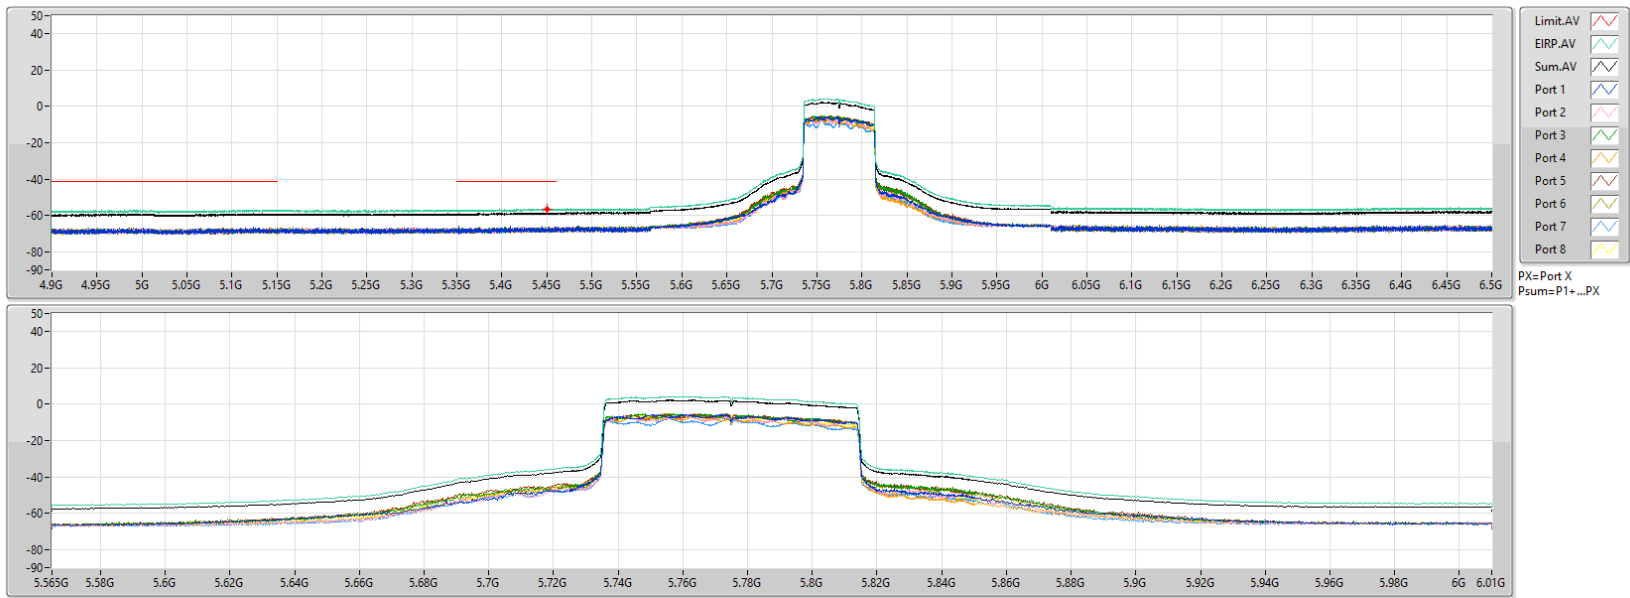

802.11ax HEW80_Nss1,(MCS0)_8TX
5775MHz

CSE [AV]

25/09/2021

F-Start(Hz)	F-Stop(Hz)	RBW(Hz)	Type	Freq(Hz)	EIRP(dBm)	Limit(dBm)	Margin(dB)	DG(dB)	RefI(dB)	Psum(dBm)	P1(dBm)	P2(dBm)	P3(dBm)	P4(dBm)	P5(dBm)	P6(dBm)	P7(dBm)	P8(dBm)
4.9G	5.565G	1M	AV	5.45054G	-56.55	-41.20	-15.35	2.00	0.00	-58.55	-67.96	-67.21	-68.08	-67.57	-66.99	-67.81	-68.13	-67.05