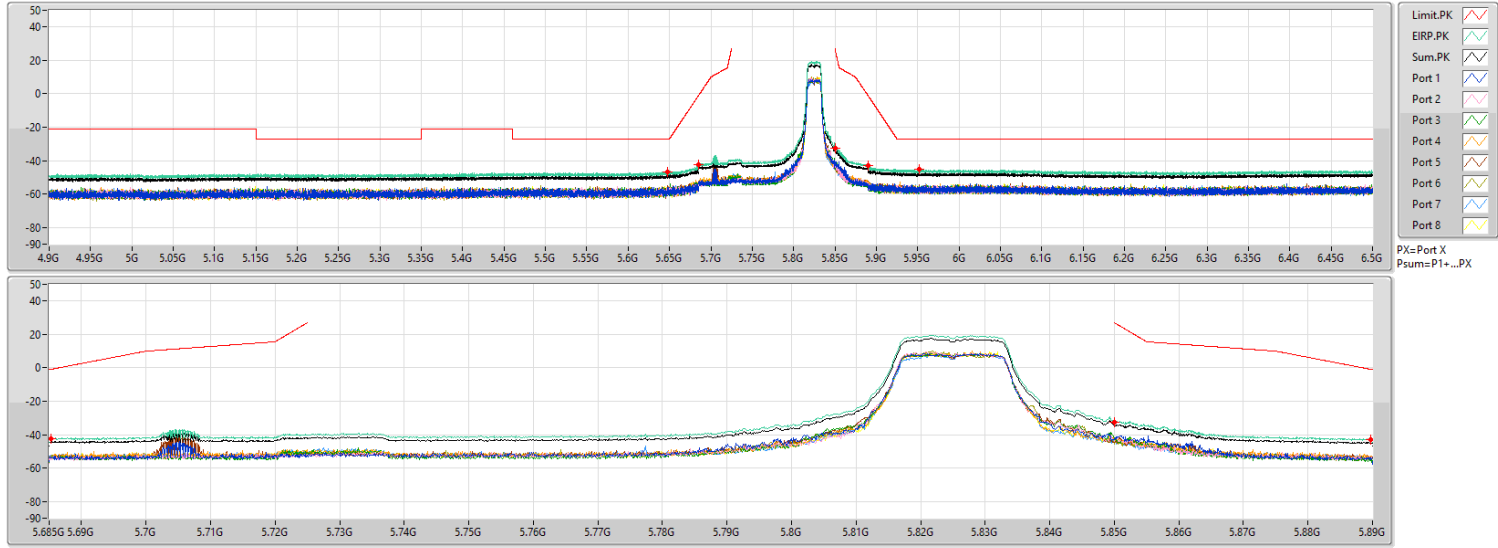

802.11a_Nss1,(6Mbps)_8TX

5825MHz

CSE [PK]

F-Start(Hz)	F-Stop(Hz)	RBW(Hz)	Type	Freq(Hz)	EIRP(dBm)	Limit(dBm)	Margin(dB)	DG(dB)	RefI(dB)	Psum(dBm)	P1(dBm)	P2(dBm)	P3(dBm)	P4(dBm)	P5(dBm)	P6(dBm)	P7(dBm)	P8(dBm)
4.9G	5.685G	1M	PK	5.64742G	-46.96	-27.00	-19.96	2.00	0.00	-48.96	-56.70	-60.25	-58.36	-58.57	-55.19	-59.05	-60.26	-58.06
5.685G	5.725G	1M	PK	5.68532G	-42.32	-0.86	-41.46	2.00	0.00	-44.32	-54.15	-53.47	-53.77	-53.22	-53.35	-53.51	-52.93	-52.61
5.725G	5.85G	1M	PK	5.85G	-32.62	27.00	-59.62	2.00	0.00	-34.62	-42.55	-43.00	-41.99	-44.27	-44.86	-45.50	-44.58	-43.63
5.85G	5.89G	1M	PK	5.88976G	-42.87	-0.92	-41.95	2.00	0.00	-44.87	-53.91	-54.34	-54.31	-53.06	-52.93	-54.38	-53.94	-54.65
5.89G	6.5G	1M	PK	5.95146G	-45.33	-27.00	-18.33	2.00	0.00	-47.33	-57.58	-56.53	-57.17	-58.53	-54.29	-55.11	-57.33	-55.91