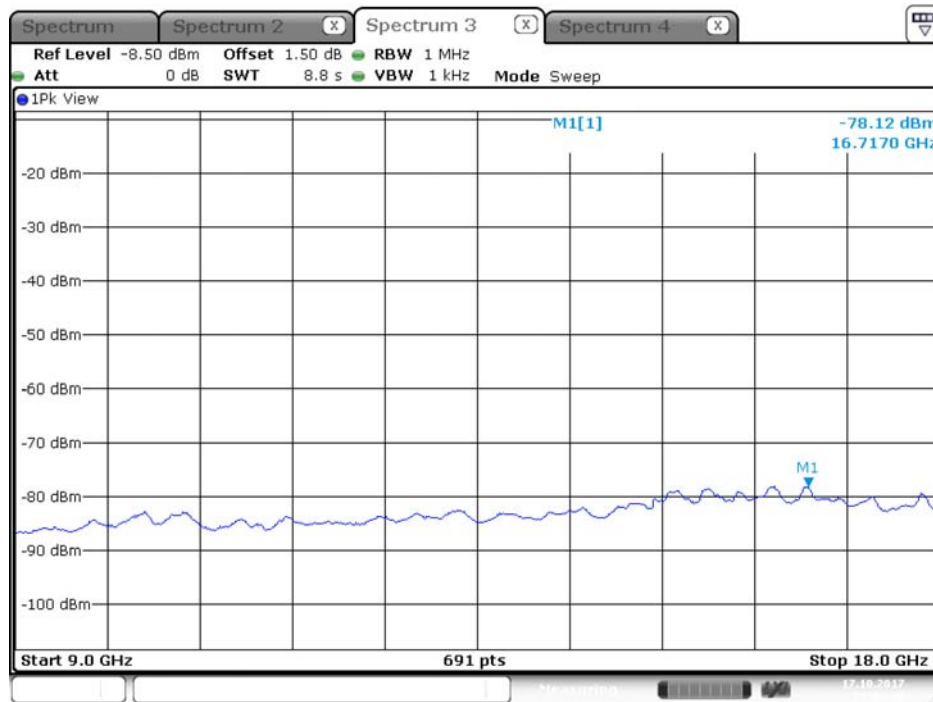

## Plot on Configuration QPSK, 20M / 5320 MHz / Peak / Port 1 / 9GHz~18GHz

Date: 3.OCT.2017 17:17:56

## Plot on Configuration QPSK, 20M / 5320 MHz / Peak / Port 2 / 9GHz~18GHz

Date: 3.OCT.2017 17:18:37

Plot on Configuration QPSK, 20M / 5250 MHz / Average / Port 1 / 9GHz~18GHz

Plot on Configuration QPSK, 20M / 5250 MHz / Average / Port 2 / 9GHz~18GHz

## Plot on Configuration QPSK, 20M / 5250 MHz / Peak / Port 1 / 9GHz~18GHz

Date: 17.OCT.2017 21:10:31