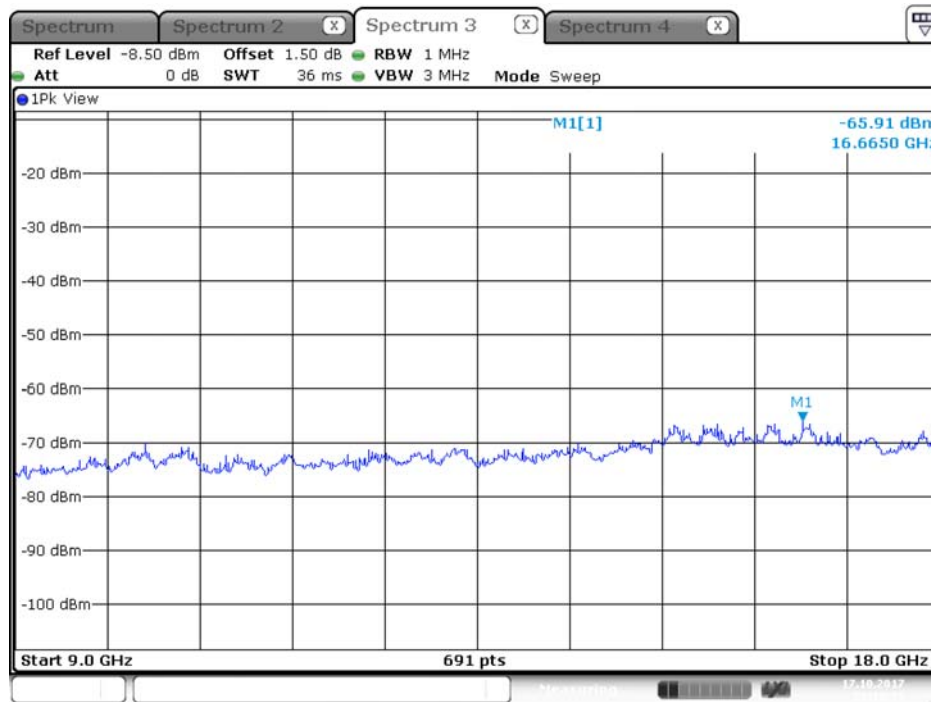

## Plot on Configuration QPSK, 20M / 5320 MHz / Peak / Port 1 / 9GHz~18GHz

Date: 3.OCT.2017 17:17:56

## Plot on Configuration QPSK, 20M / 5320 MHz / Peak / Port 2 / 9GHz~18GHz

Date: 3.OCT.2017 17:18:37

Plot on Configuration QPSK, 20M / 5250 MHz / Average / Port 1 / 9GHz~18GHz

Plot on Configuration QPSK, 20M / 5250 MHz / Average / Port 2 / 9GHz~18GHz

## Plot on Configuration QPSK, 20M / 5250 MHz / Peak / Port 1 / 9GHz~18GHz

Date: 17.OCT.2017 21:10:31

## Plot on Configuration QPSK, 20M / 5250 MHz / Peak / Port 2 / 9GHz~18GHz

Date: 17.OCT.2017 21:26:37

Plot on Configuration QPSK, 80M / 5290 MHz / Average / Port 1 / 9GHz~18GHz

Plot on Configuration QPSK, 80M / 5290 MHz / Average / Port 2 / 9GHz~18GHz