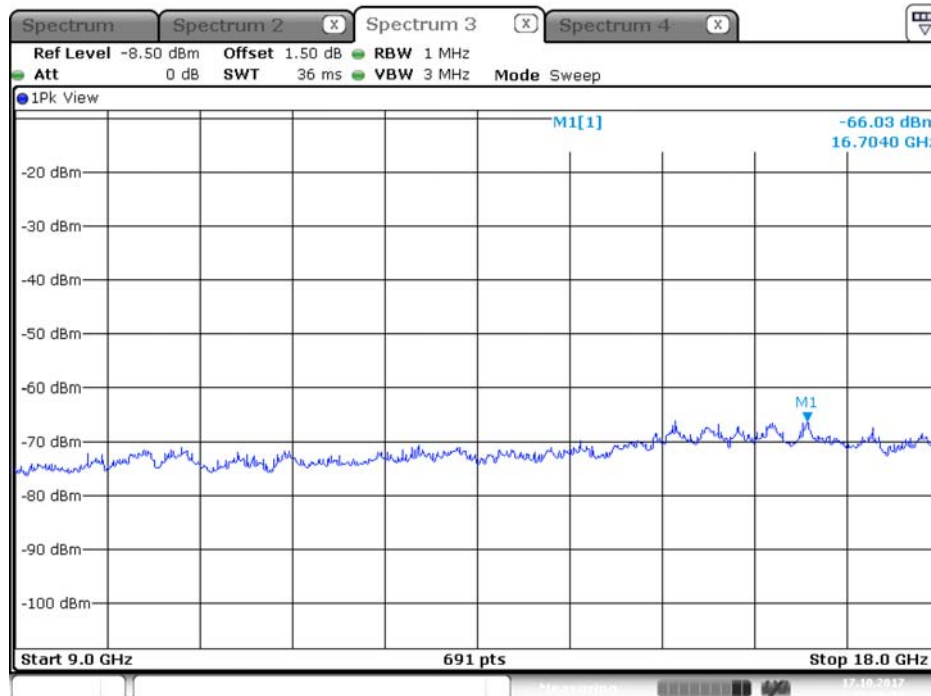

## Plot on Configuration QPSK, 20M / 5320 MHz / Peak / Port 1 / 9GHz~18GHz

Date: 3.OCT.2017 17:17:56

## Plot on Configuration QPSK, 20M / 5320 MHz / Peak / Port 2 / 9GHz~18GHz

Date: 3.OCT.2017 17:18:37

Plot on Configuration QPSK, 20M / 5250 MHz / Average / Port 1 / 9GHz~18GHz

Plot on Configuration QPSK, 20M / 5250 MHz / Average / Port 2 / 9GHz~18GHz

## Plot on Configuration QPSK, 20M / 5250 MHz / Peak / Port 1 / 9GHz~18GHz

Date: 17.OCT.2017 21:10:31

## Plot on Configuration QPSK, 20M / 5250 MHz / Peak / Port 2 / 9GHz~18GHz

Date: 17.OCT.2017 21:26:37

Plot on Configuration QPSK, 80M / 5290 MHz / Average / Port 1 / 9GHz~18GHz

Plot on Configuration QPSK, 80M / 5290 MHz / Average / Port 2 / 9GHz~18GHz