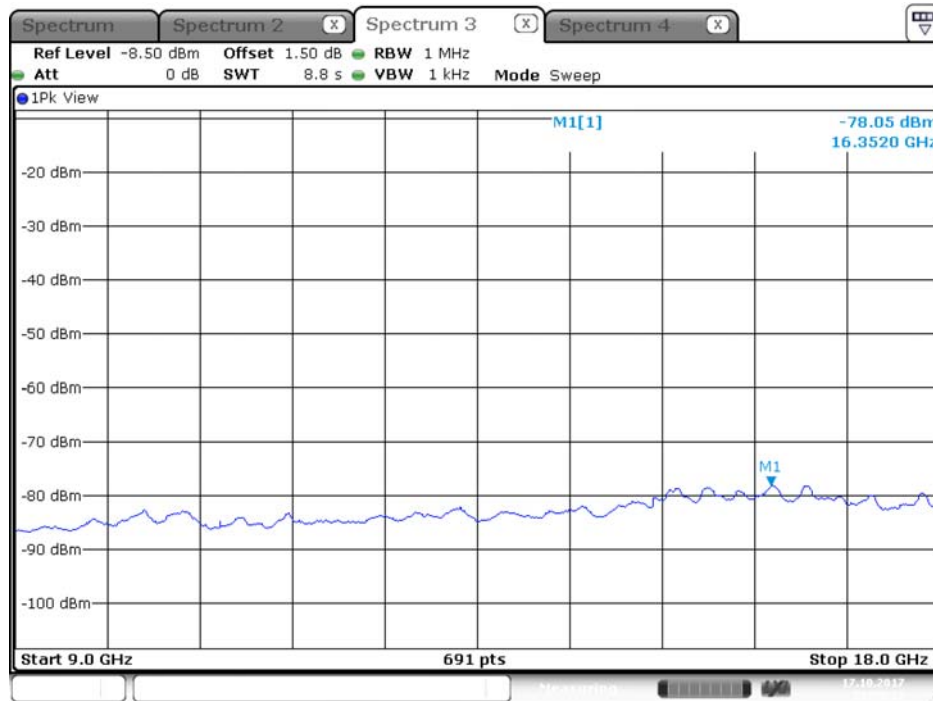

## Plot on Configuration QPSK, 20M / 5320 MHz / Peak / Port 1 / 9GHz~18GHz

Date: 3.OCT.2017 17:17:56

## Plot on Configuration QPSK, 20M / 5320 MHz / Peak / Port 2 / 9GHz~18GHz

Date: 3.OCT.2017 17:18:37

Plot on Configuration QPSK, 20M / 5250 MHz / Average / Port 1 / 9GHz~18GHz

Plot on Configuration QPSK, 20M / 5250 MHz / Average / Port 2 / 9GHz~18GHz

## Plot on Configuration QPSK, 20M / 5250 MHz / Peak / Port 1 / 9GHz~18GHz

Date: 17.OCT.2017 21:10:31