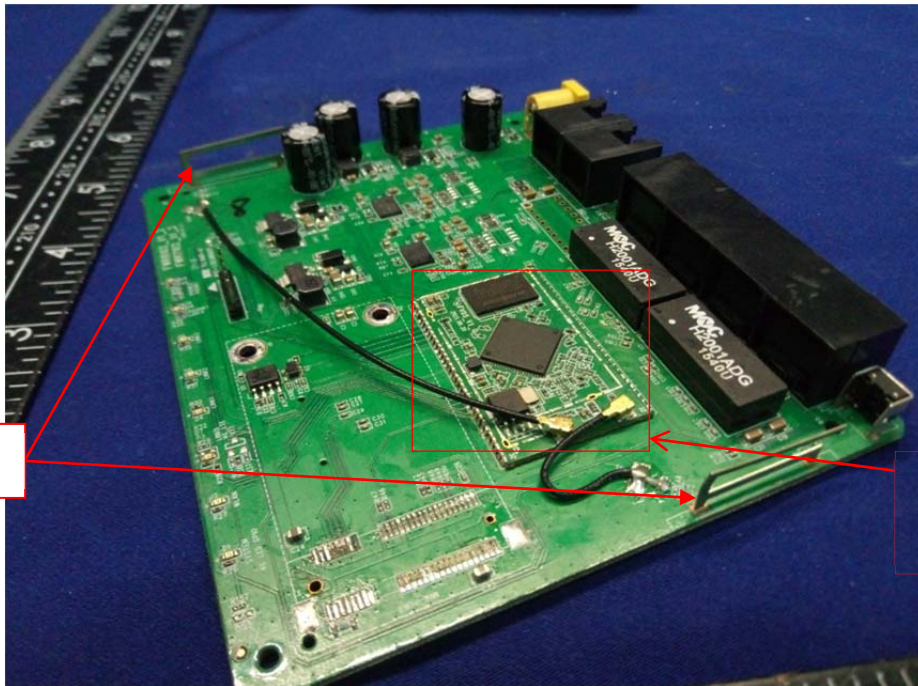

# PHOTOGRAPHS OF EUT (INTERNAL PHOTO)

Black shell (Antenna Type1)

PiFa antenna

WiFi Module

White shell (Antenna Type2)

WiFi Module