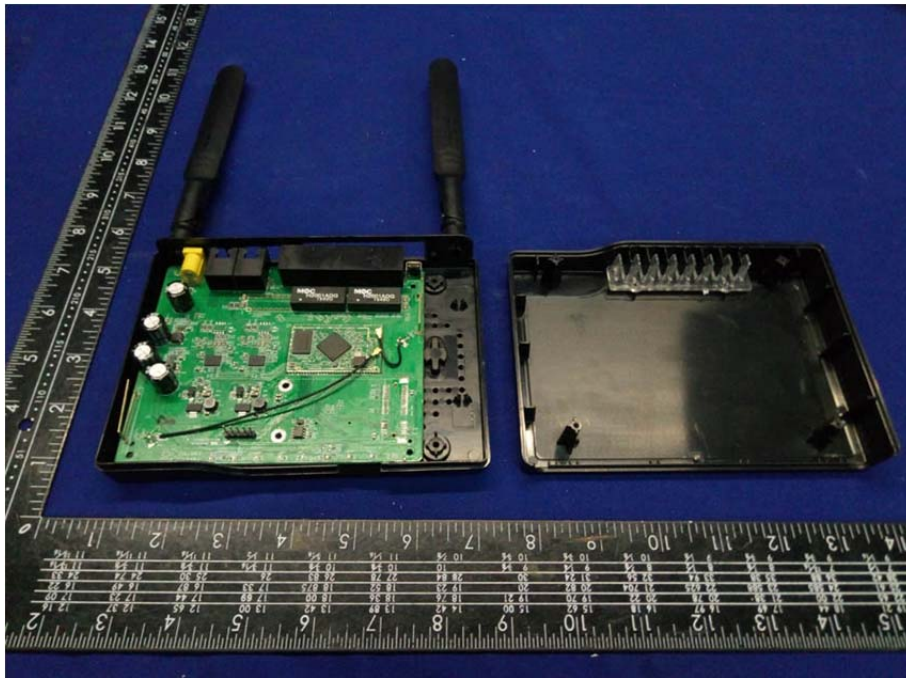

# PHOTOGRAPHS OF EUT (INTERNAL PHOTO)

Black shell (Antenna Type1)

PiFa antenna

WiFi Module

White shell (Antenna Type2)

WiFi Module