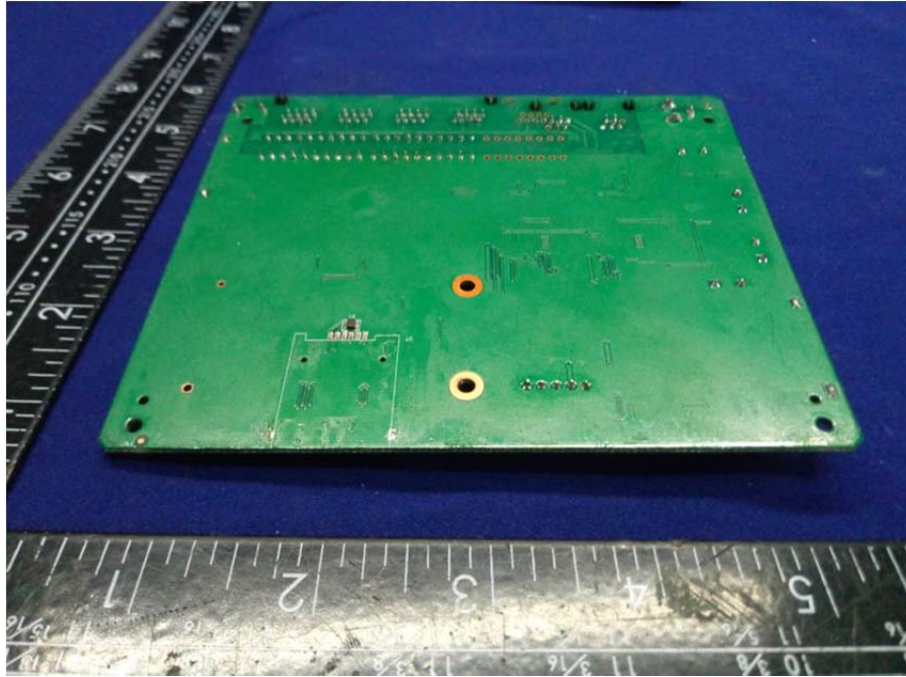

# PHOTOGRAPHS OF EUT (INTERNAL PHOTO)

Black shell (Antenna Type1)

PiFa antenna

WiFi Module

White shell (Antenna Type2)

WiFi Module