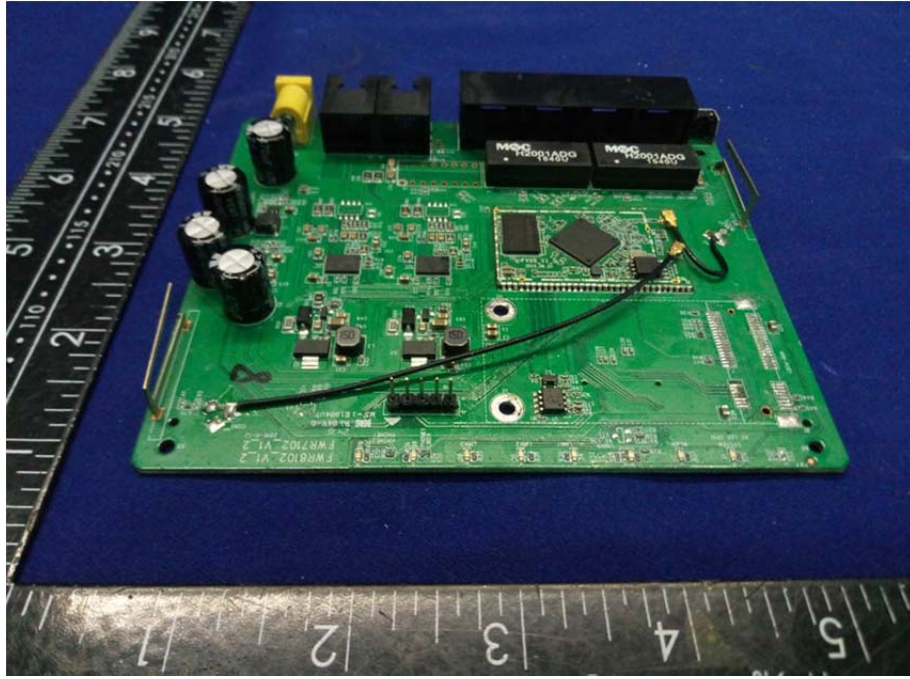

# PHOTOGRAPHS OF EUT (INTERNAL PHOTO)

Black shell (Antenna Type1)

PiFa antenna

WiFi Module

White shell (Antenna Type2)

WiFi Module