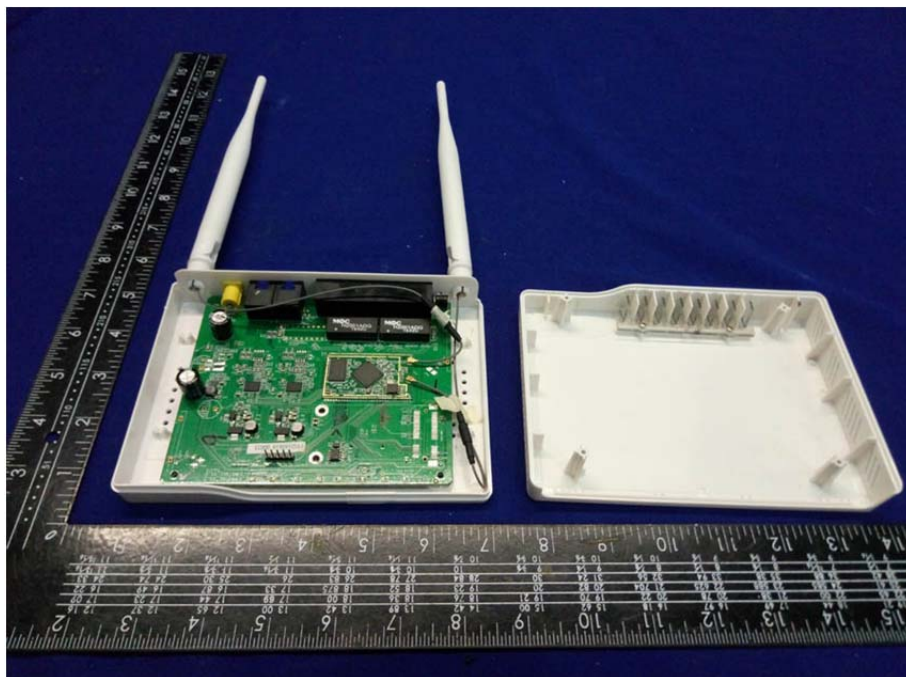

# PHOTOGRAPHS OF EUT (INTERNAL PHOTO)

Black shell (Antenna Type1)

PiFa antenna

WiFi Module

White shell (Antenna Type2)

WiFi Module