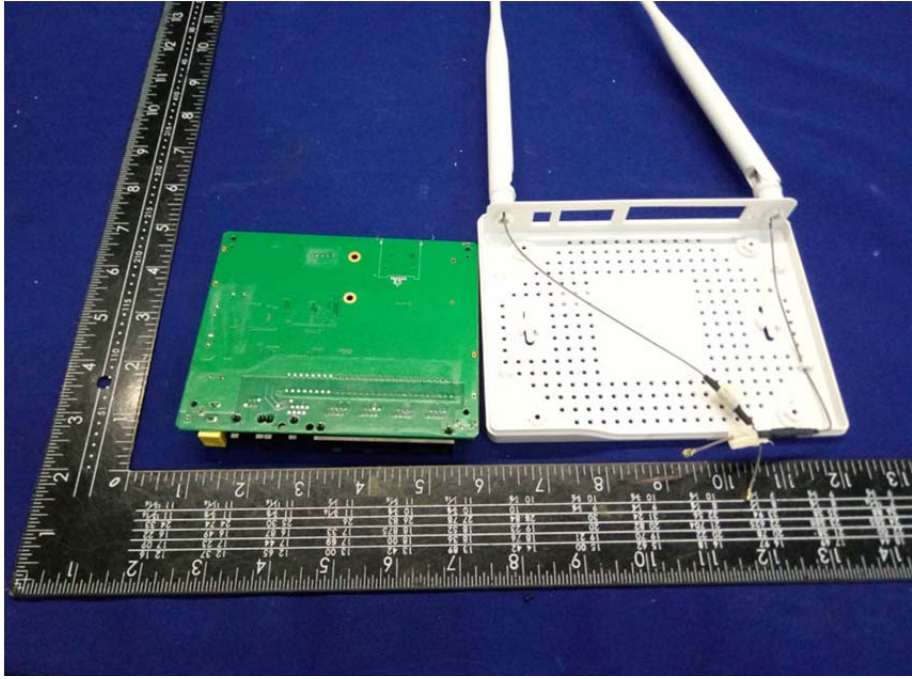

# PHOTOGRAPHS OF EUT (INTERNAL PHOTO)

Black shell (Antenna Type1)

PiFa antenna

WiFi Module

White shell (Antenna Type2)

WiFi Module