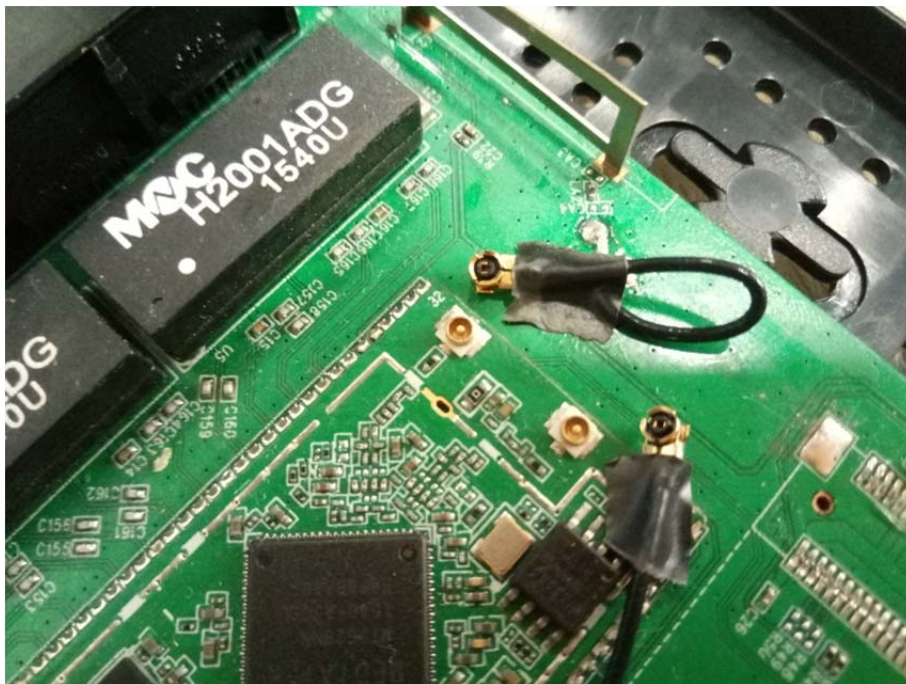

# PHOTOGRAPHS OF EUT (INTERNAL PHOTO)

Black shell (Antenna Type1)

PiFa antenna

WiFi Module

White shell (Antenna Type2)

WiFi Module