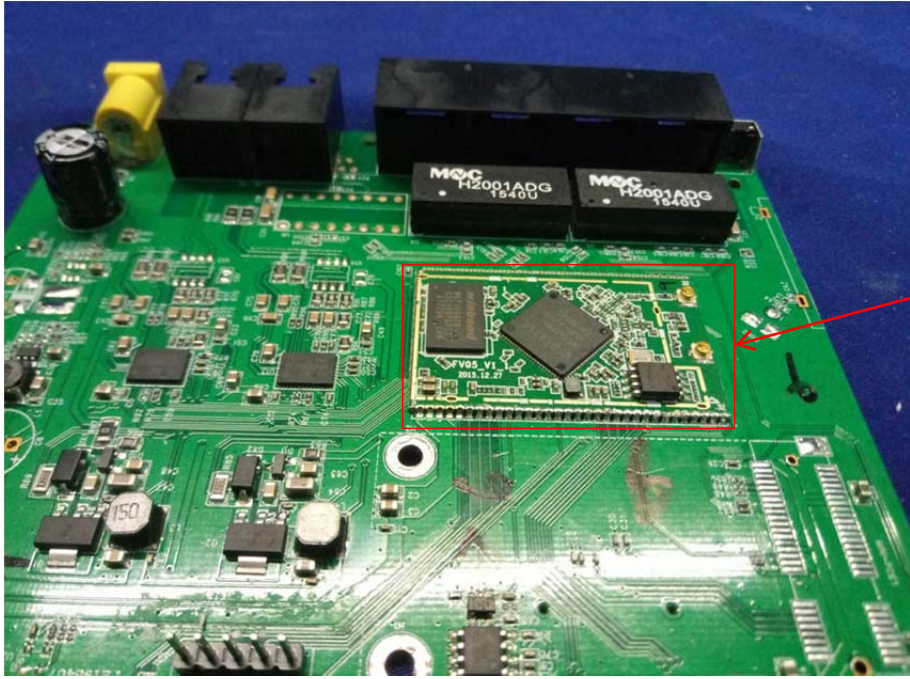

# PHOTOGRAPHS OF EUT (INTERNAL PHOTO)

Black shell (Antenna Type1)

PiFa antenna

WiFi Module

White shell (Antenna Type2)

WiFi Module