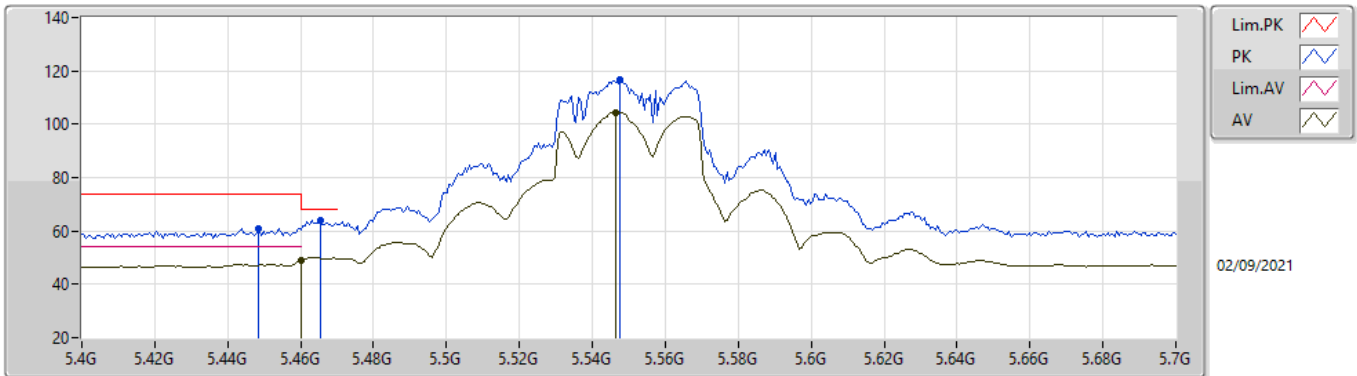

802.11ax HEW40_Nss1,(MCS0)_4TX

5550MHz_TnomVnom

EUTY_4TX
Setting 21
04-E-B-4-10

Type	Freq (Hz)	Level (dBuV/m)	Limit (dBuV/m)	Margin (dB)	Raw (dBuV)	Dist (m)	Condition	Azimuth (°)	Height (m)	Comment	AF (dB)	CL (dB)	PA (dB)
PK	5.4486G	61.07	74.00	-12.93	54.84	3	Vertical	40	1.80	-	33.59	5.82	33.18
PK	5.4654G	64.01	68.20	-4.19	57.70	3	Vertical	40	1.80	-	33.66	5.83	33.18
AV	5.46G	48.88	54.00	-5.12	42.59	3	Vertical	40	1.80	-	33.64	5.83	33.18
PK	5.5476G	116.59	Inf	-Inf	110.12	3	Vertical	40	1.80	-	33.80	5.87	33.20
AV	5.5464G	104.54	Inf	-Inf	98.07	3	Vertical	40	1.80	-	33.80	5.87	33.20