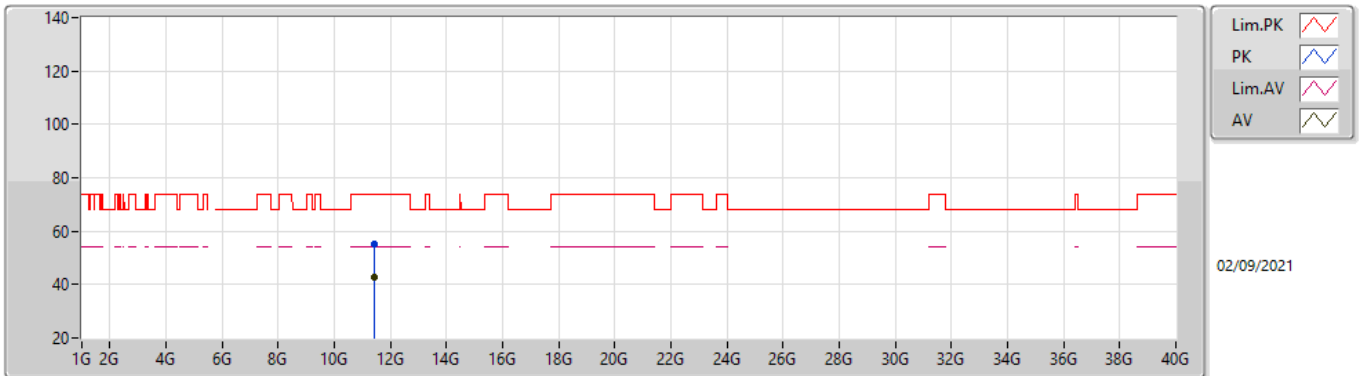

802.11a_Nss1,(6Mbps)_4TX

5700MHz_TnomVnom

EUTY_4TX
Setting 17.5
04-E-B-4

Type	Freq (Hz)	Level (dBuV/m)	Limit (dBuV/m)	Margin (dB)	Raw (dBuV)	Dist (m)	Condition	Azimuth (°)	Height (m)	Comment	AF (dB)	CL (dB)	PA (dB)
PK	11.40896G	55.27	74.00	-18.73	41.48	3	Vertical	271	1.08	-	39.20	9.30	34.71
AV	11.40912G	42.93	54.00	-11.07	29.14	3	Vertical	271	1.08	-	39.20	9.30	34.71