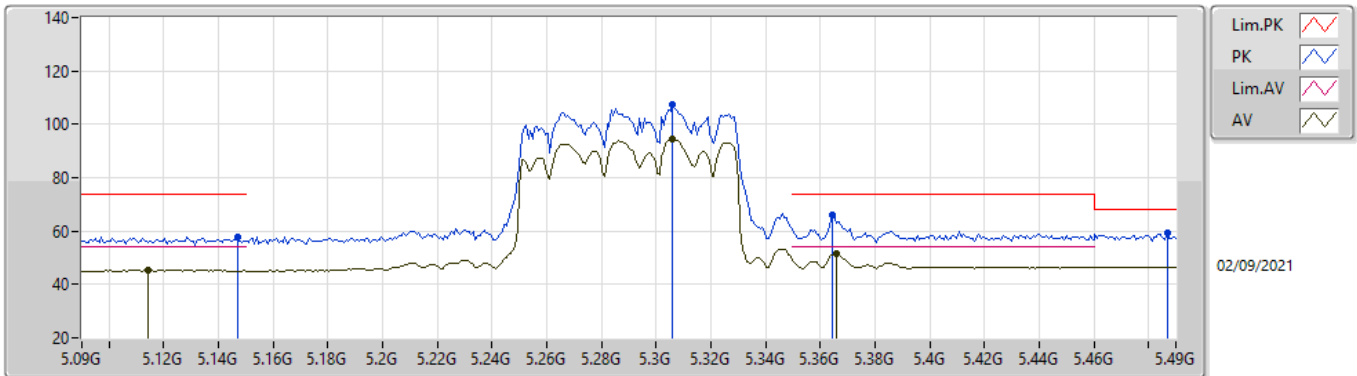

802.11ax HEW80_Nss1,(MCS0)_4TX

5290MHz_TnomVnom

EUTV_4TX
Setting 15
04-E-G-2-10

Type	Freq (Hz)	Level (dBuV/m)	Limit (dBuV/m)	Margin (dB)	Raw (dBuV)	Dist (m)	Condition	Azimuth (°)	Height (m)	Comment	AF (dB)	CL (dB)	PA (dB)
PK	5.1468G	57.97	74.00	-16.03	52.69	3	Vertical	7	1.61	-	32.80	5.65	33.17
AV	5.114G	45.27	54.00	-8.73	40.02	3	Vertical	7	1.61	-	32.80	5.61	33.16
PK	5.306G	107.30	Inf	-Inf	101.72	3	Vertical	7	1.61	-	33.00	5.75	33.17
AV	5.306G	94.69	Inf	-Inf	89.11	3	Vertical	7	1.61	-	33.00	5.75	33.17
PK	5.3644G	66.28	74.00	-7.72	60.55	3	Vertical	7	1.61	-	33.12	5.78	33.17
AV	5.366G	51.38	54.00	-2.62	45.64	3	Vertical	7	1.61	-	33.13	5.78	33.17
PK	5.4868G	59.41	68.20	-8.79	53.00	3	Vertical	7	1.61	-	33.75	5.84	33.18