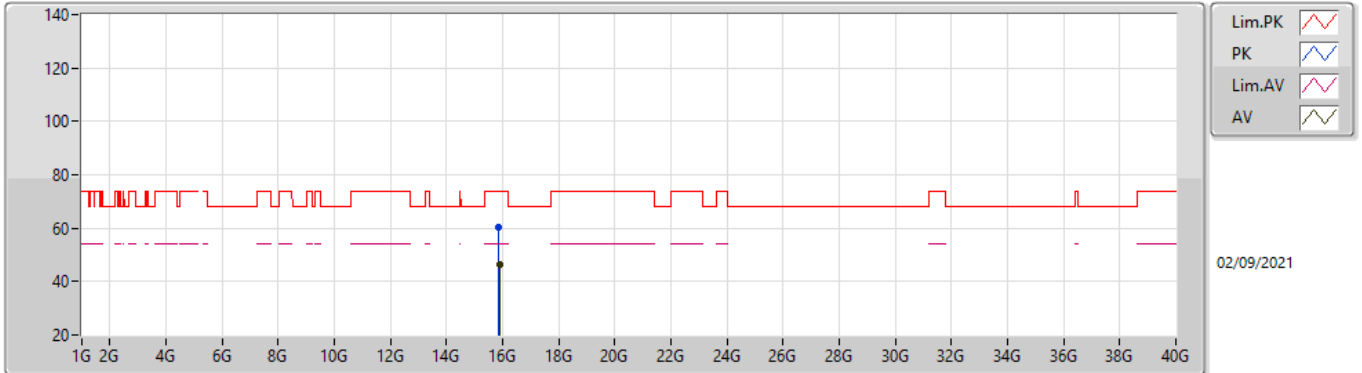

802.11ax HEW80_Nss1,(MCS0)_4TX

5290MHz_TnomVnom

EUTY_4TX
Setting 15
04-E-B-4

Type	Freq (Hz)	Level (dBuV/m)	Limit (dBuV/m)	Margin (dB)	Raw (dBuV)	Dist (m)	Condition	Azimuth (°)	Height (m)	Comment	AF (dB)	CL (dB)	PA (dB)
PK	15.87628G	60.11	74.00	-13.89	44.75	3	Horizontal	97	1.30	-	38.50	12.01	35.15
AV	15.8788G	46.55	54.00	-7.45	31.19	3	Horizontal	97	1.30	-	38.50	12.01	35.15