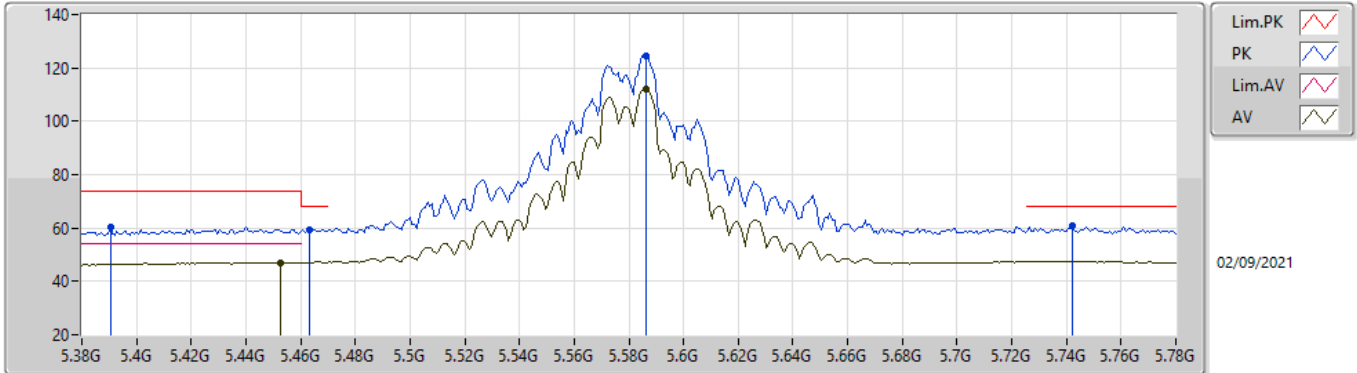

802.11ax HEW20_Nss1,(MCS0)_4TX

5580MHz_TnomVnom

EUTY_4TX
Setting 24
04-E-B-4-10

Type	Freq (Hz)	Level (dBuV/m)	Limit (dBuV/m)	Margin (dB)	Raw (dBuV)	Dist (m)	Condition	Azimuth (°)	Height (m)	Comment	AF (dB)	CL (dB)	PA (dB)
PK	5.3904G	60.21	74.00	-13.79	54.27	3	Horizontal	339	1.86	-	33.32	5.80	33.18
PK	5.4632G	59.28	68.20	-8.92	52.98	3	Horizontal	339	1.86	-	33.65	5.83	33.18
AV	5.4528G	46.98	54.00	-7.02	40.72	3	Horizontal	339	1.86	-	33.61	5.83	33.18
PK	5.5864G	124.39	Inf	-Inf	117.84	3	Horizontal	339	1.86	-	33.87	5.89	33.21
AV	5.5864G	111.93	Inf	-Inf	105.38	3	Horizontal	339	1.86	-	33.87	5.89	33.21
PK	5.7424G	60.85	68.20	-7.35	53.99	3	Horizontal	339	1.86	-	34.17	5.97	33.28