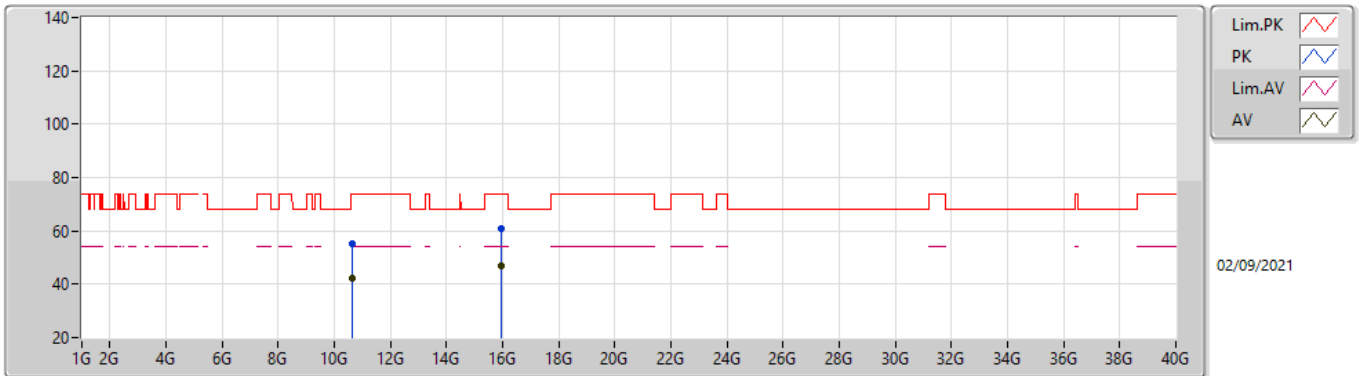

802.11ax HEW20_Nss1,(MCS0)_4TX

5320MHz_TnomVnom

EUTY_4TX
Setting 17.5
04-E-B-4

Type	Freq (Hz)	Level (dBuV/m)	Limit (dBuV/m)	Margin (dB)	Raw (dBuV)	Dist (m)	Condition	Azimuth (°)	Height (m)	Comment	AF (dB)	CL (dB)	PA (dB)
PK	10.64536G	55.08	74.00	-18.92	41.24	3	Vertical	262	1.38	-	39.15	8.92	34.23
AV	10.64304G	42.38	54.00	-11.62	28.55	3	Vertical	262	1.38	-	39.14	8.92	34.23
PK	15.96348G	60.62	74.00	-13.38	45.21	3	Vertical	66	2.78	-	38.50	12.07	35.16
AV	15.9582G	47.12	54.00	-6.88	31.71	3	Vertical	66	2.78	-	38.50	12.07	35.16