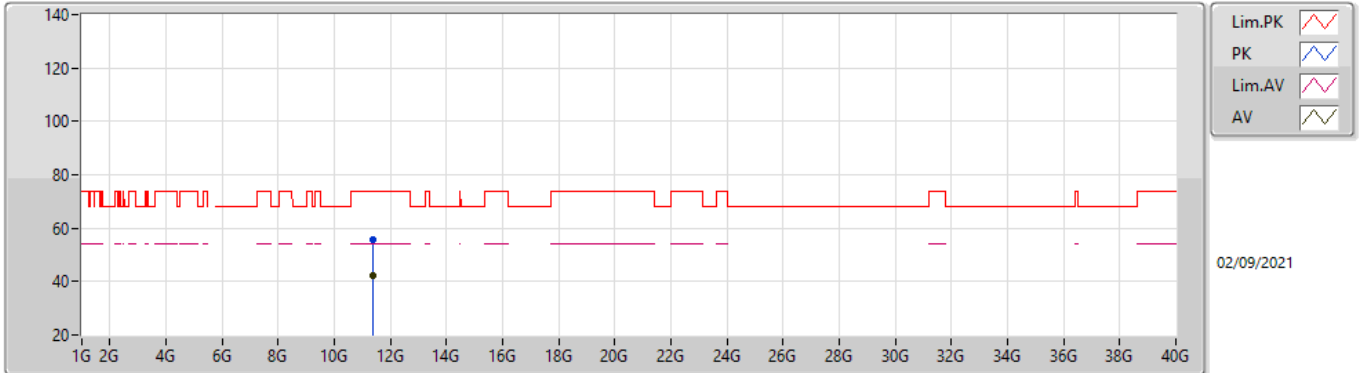

802.11ax HEW20_Nss1,(MCS0)_4TX

5700MHz_TnomVnom

EUTY_4TX
Setting 18
04-E-B-4

Type	Freq (Hz)	Level (dBuV/m)	Limit (dBuV/m)	Margin (dB)	Raw (dBuV)	Dist (m)	Condition	Azimuth (°)	Height (m)	Comment	AF (dB)	CL (dB)	PA (dB)
PK	11.39748G	55.49	74.00	-18.51	41.70	3	Vertical	197	1.30	-	39.20	9.30	34.71
AV	11.39272G	42.13	54.00	-11.87	28.33	3	Vertical	197	1.30	-	39.21	9.30	34.71