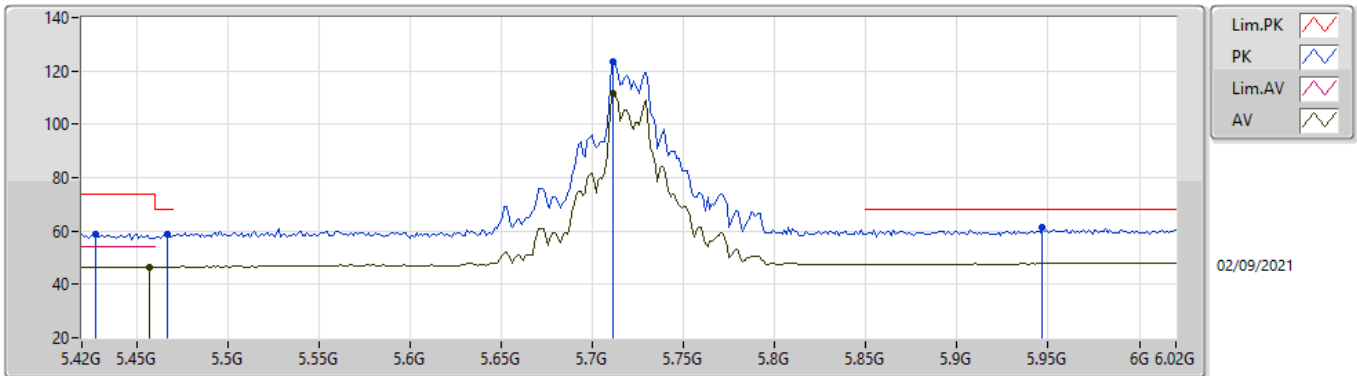

802.11ax HEW20_Nss1,(MCS0)_4TX
5720MHz Straddle 5.47-5.725GHz_TnomVnom

EUTY_4TX
Setting 24
04-E-B-4-10

Type	Freq (Hz)	Level (dBuV/m)	Limit (dBuV/m)	Margin (dB)	Raw (dBuV)	Dist (m)	Condition	Azimuth (°)	Height (m)	Comment	AF (dB)	CL (dB)	PA (dB)
PK	5.4272G	59.02	74.00	-14.98	52.88	3	Horizontal	62	2.03	-	33.51	5.81	33.18
PK	5.4668G	58.75	68.20	-9.45	52.43	3	Horizontal	62	2.03	-	33.67	5.83	33.18
AV	5.4572G	46.51	54.00	-7.49	40.23	3	Horizontal	62	2.03	-	33.63	5.83	33.18
PK	5.7116G	123.24	Inf	-Inf	116.49	3	Horizontal	62	2.03	-	34.05	5.96	33.26
AV	5.7116G	111.50	Inf	-Inf	104.75	3	Horizontal	62	2.03	-	34.05	5.96	33.26
PK	5.9468G	61.19	68.20	-7.01	53.41	3	Horizontal	62	2.03	-	34.99	6.15	33.36