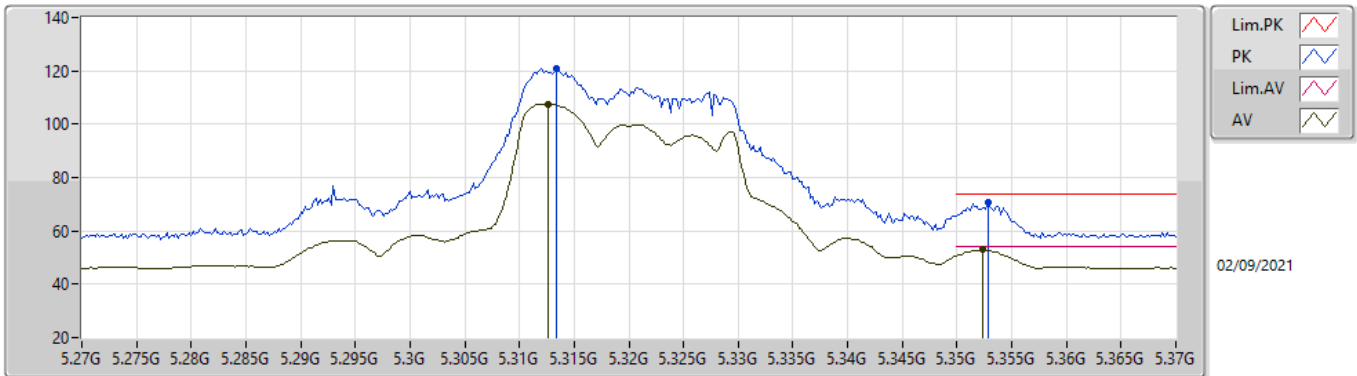

802.11ax HEW20_Nss1,(MCS0)_4TX

5320MHz_TnomVnom

EUTY_4TX
Setting 17.5
04-E-B-4-10

Type	Freq (Hz)	Level (dBuV/m)	Limit (dBuV/m)	Margin (dB)	Raw (dBuV)	Dist (m)	Condition	Azimuth (°)	Height (m)	Comment	AF (dB)	CL (dB)	PA (dB)
PK	5.3134G	120.77	Inf	-Inf	115.18	3	Horizontal	67	1.78	-	33.00	5.76	33.17
AV	5.3126G	107.63	Inf	-Inf	102.04	3	Horizontal	67	1.78	-	33.00	5.76	33.17
PK	5.3528G	70.81	74.00	-3.19	65.18	3	Horizontal	67	1.78	-	33.02	5.78	33.17
AV	5.3524G	52.89	54.00	-1.11	47.26	3	Horizontal	67	1.78	-	33.02	5.78	33.17