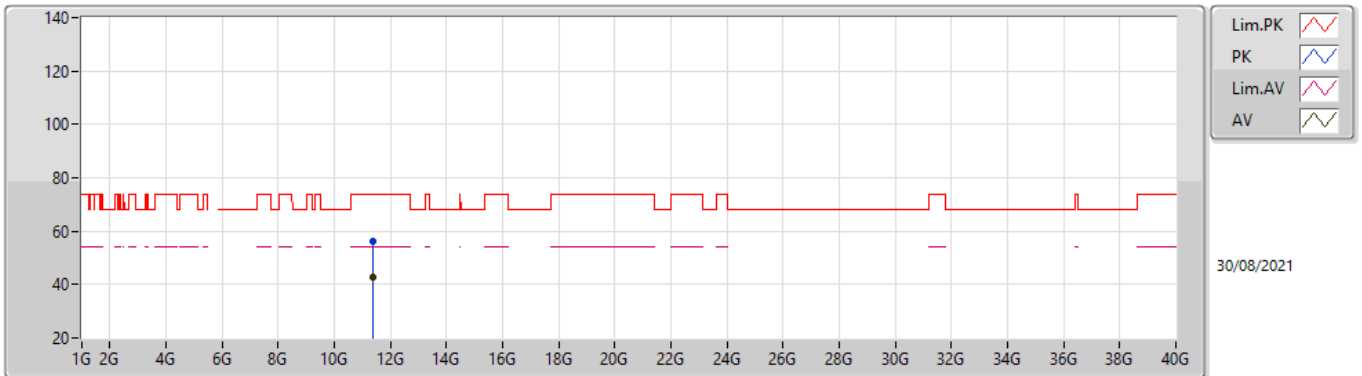

802.11ax HEW80_Nss1,(MCS0)_2TX
5690MHz Straddle 5.47-5.725GHz_TnomVnom

EUTY_2TX
Setting 25.5
04-E-N-2

Type	Freq (Hz)	Level (dBuV/m)	Limit (dBuV/m)	Margin (dB)	Raw (dBuV)	Dist (m)	Condition	Azimuth (°)	Height (m)	Comment	AF (dB)	CL (dB)	PA (dB)
PK	11.3983G	56.44	74.00	-17.56	42.65	3	Horizontal	360	1.04	-	39.20	9.30	34.71
AV	11.3912G	42.80	54.00	-11.20	29.00	3	Horizontal	360	1.04	-	39.21	9.30	34.71