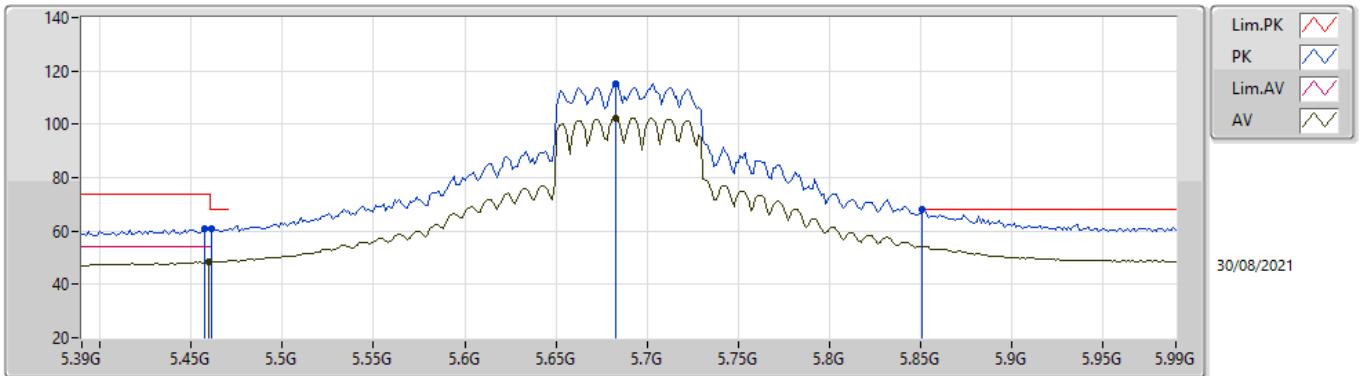

802.11ax HEW80_Nss1,(MCS0)_2TX
5690MHz Straddle 5.47-5.725GHz_TnomVnom

EUTY_2TX
 Setting 25.5
 04-E-N-2-10

Type	Freq (Hz)	Level (dBuV/m)	Limit (dBuV/m)	Margin (dB)	Raw (dBuV)	Dist (m)	Condition	Azimuth (°)	Height (m)	Comment	AF (dB)	CL (dB)	PA (dB)
PK	5.426G	59.27	74.00	-14.73	53.14	3	Vertical	37	1.28	-	33.50	5.81	33.18
PK	5.4632G	59.50	68.20	-8.70	53.20	3	Vertical	37	1.28	-	33.65	5.83	33.18
AV	5.4548G	46.83	54.00	-7.17	40.56	3	Vertical	37	1.28	-	33.62	5.83	33.18
PK	5.6996G	112.88	Inf	-Inf	106.19	3	Vertical	37	1.28	-	34.00	5.95	33.26
AV	5.6984G	100.44	Inf	-Inf	93.75	3	Vertical	37	1.28	-	34.00	5.95	33.26
PK	5.85G	64.96	68.20	-3.24	57.73	3	Vertical	37	1.28	-	34.50	6.05	33.32

802.11ax HEW80_Nss1,(MCS0)_2TX
5690MHz Straddle 5.47-5.725GHz_TnomVnom

EUTY_2TX
 Setting 25.5
 04-E-N-2-10

Type	Freq (Hz)	Level (dBuV/m)	Limit (dBuV/m)	Margin (dB)	Raw (dBuV)	Dist (m)	Condition	Azimuth (°)	Height (m)	Comment	AF (dB)	CL (dB)	PA (dB)
PK	5.4572G	60.91	74.00	-13.09	54.63	3	Horizontal	360	1.85	-	33.63	5.83	33.18
PK	5.4608G	60.74	68.20	-7.46	54.45	3	Horizontal	360	1.85	-	33.64	5.83	33.18
AV	5.4596G	48.34	54.00	-5.66	42.05	3	Horizontal	360	1.85	-	33.64	5.83	33.18
PK	5.6828G	114.93	Inf	-Inf	108.27	3	Horizontal	360	1.85	-	33.97	5.94	33.25
AV	5.6828G	102.31	Inf	-Inf	95.65	3	Horizontal	360	1.85	-	33.97	5.94	33.25
PK	5.8508G	67.87	68.20	-0.33	60.64	3	Horizontal	360	1.85	-	34.50	6.05	33.32