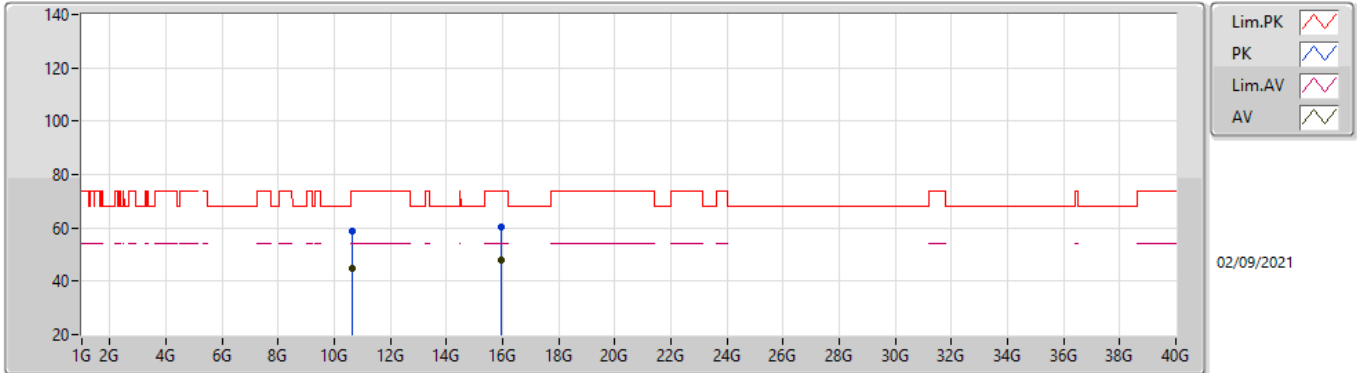

802.11a_Nss1,(6Mbps)_4TX

5320MHz_TnomVnom

EUTY_4TX
Setting 18
04-E-B-4

Type	Freq (Hz)	Level (dBuV/m)	Limit (dBuV/m)	Margin (dB)	Raw (dBuV)	Dist (m)	Condition	Azimuth (°)	Height (m)	Comment	AF (dB)	CL (dB)	PA (dB)
PK	10.63272G	58.99	74.00	-15.01	45.16	3	Horizontal	10	1.68	-	39.13	8.92	34.22
AV	10.63368G	45.04	54.00	-8.96	31.21	3	Horizontal	10	1.68	-	39.13	8.92	34.22
PK	15.95976G	60.41	74.00	-13.59	45.00	3	Horizontal	300	1.79	-	38.50	12.07	35.16
AV	15.94992G	47.81	54.00	-6.19	32.41	3	Horizontal	300	1.79	-	38.50	12.06	35.16