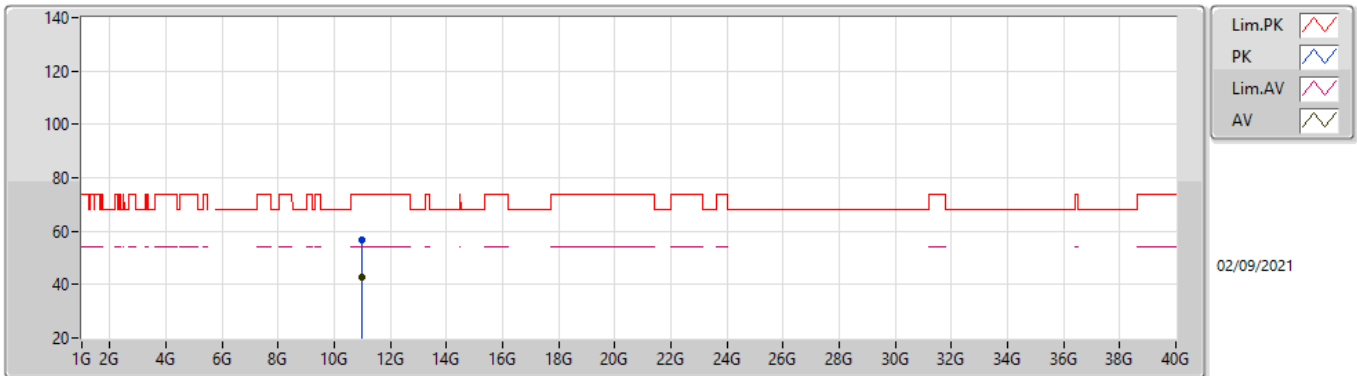

802.11ax HEW20_Nss1,(MCS0)_4TX

5500MHz_TnomVnom

EUTY_4TX
Setting 17
04-E-B-4

Type	Freq (Hz)	Level (dBuV/m)	Limit (dBuV/m)	Margin (dB)	Raw (dBuV)	Dist (m)	Condition	Azimuth (°)	Height (m)	Comment	AF (dB)	CL (dB)	PA (dB)
PK	10.99352G	56.85	74.00	-17.15	43.05	3	Horizontal	22	1.80	-	39.20	9.10	34.50
AV	10.99332G	42.76	54.00	-11.24	28.96	3	Horizontal	22	1.80	-	39.20	9.10	34.50