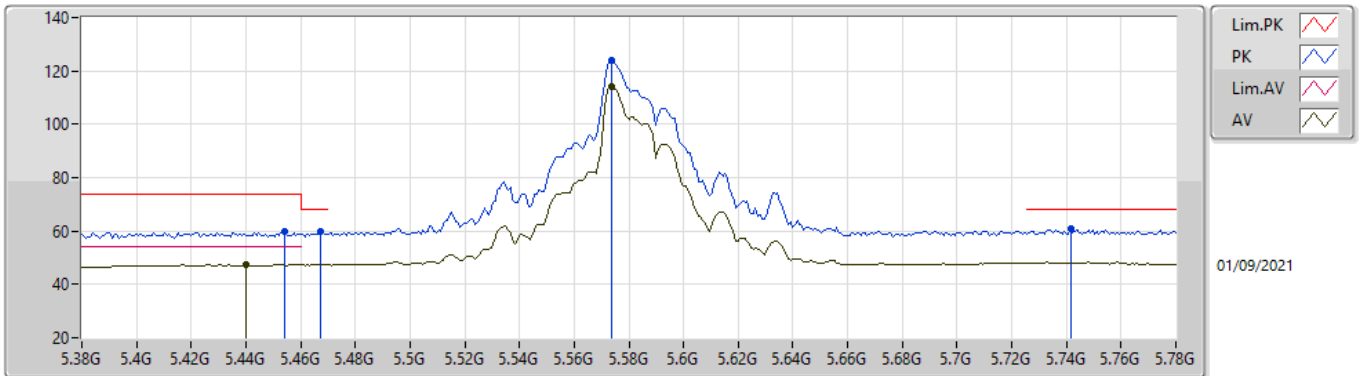

802.11a_Nss1,(6Mbps)_4TX

5580MHz_TnomVnom

EUTY_4TX
Setting 24
04-E-B-4-10

Type	Freq (Hz)	Level (dBuV/m)	Limit (dBuV/m)	Margin (dB)	Raw (dBuV)	Dist (m)	Condition	Azimuth (°)	Height (m)	Comment	AF (dB)	CL (dB)	PA (dB)
PK	5.4544G	59.62	74.00	-14.38	53.35	3	Vertical	5	2.88	-	33.62	5.83	33.18
AV	5.44G	47.41	54.00	-6.59	41.21	3	Vertical	5	2.88	-	33.56	5.82	33.18
PK	5.4672G	59.90	68.20	-8.30	53.58	3	Vertical	5	2.88	-	33.67	5.83	33.18
PK	5.5736G	124.16	Inf	-Inf	117.63	3	Vertical	5	2.88	-	33.85	5.89	33.21
AV	5.5736G	113.92	Inf	-Inf	107.39	3	Vertical	5	2.88	-	33.85	5.89	33.21
PK	5.7416G	60.69	68.20	-7.51	53.83	3	Vertical	5	2.88	-	34.17	5.97	33.28