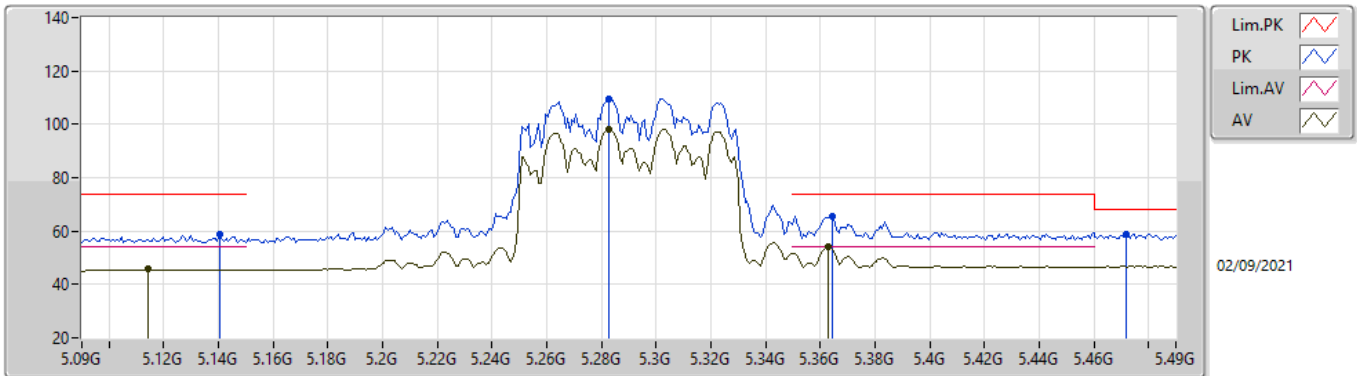

802.11ax HEW80_Nss1,(MCS0)_4TX

5290MHz_TnomVnom

EUTY_4TX
Setting 15
04-E-G-2-10

Type	Freq (Hz)	Level (dBuV/m)	Limit (dBuV/m)	Margin (dB)	Raw (dBuV)	Dist (m)	Condition	Azimuth (°)	Height (m)	Comment	AF (dB)	CL (dB)	PA (dB)
PK	5.1404G	59.01	74.00	-14.99	53.74	3	Horizontal	67	1.75	-	32.80	5.64	33.17
AV	5.114G	45.62	54.00	-8.38	40.37	3	Horizontal	67	1.75	-	32.80	5.61	33.16
PK	5.2828G	109.42	Inf	-Inf	103.88	3	Horizontal	67	1.75	-	32.97	5.74	33.17
AV	5.2828G	98.11	Inf	-Inf	92.57	3	Horizontal	67	1.75	-	32.97	5.74	33.17
PK	5.3644G	65.54	74.00	-8.46	59.81	3	Horizontal	67	1.75	-	33.12	5.78	33.17
AV	5.3628G	53.92	54.00	-0.08	48.21	3	Horizontal	67	1.75	-	33.10	5.78	33.17
PK	5.4716G	59.00	68.20	-9.20	52.65	3	Horizontal	67	1.75	-	33.69	5.84	33.18