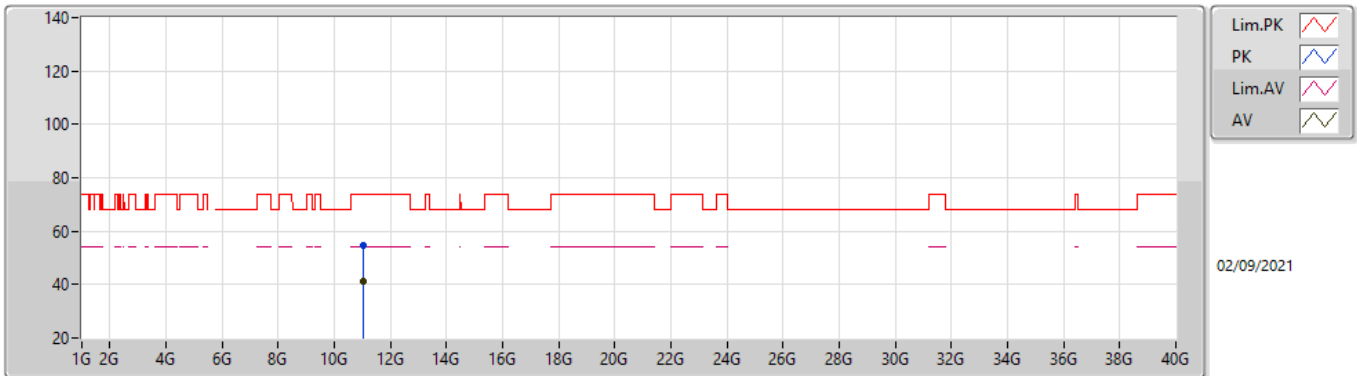

802.11ax HEW40_Nss1,(MCS0)_4TX

5510MHz_TnomVnom

EUTY_4TX
Setting 16.5
04-E-B-4

Type	Freq (Hz)	Level (dBuV/m)	Limit (dBuV/m)	Margin (dB)	Raw (dBuV)	Dist (m)	Condition	Azimuth (°)	Height (m)	Comment	AF (dB)	CL (dB)	PA (dB)
PK	11.02716G	54.45	74.00	-19.55	40.66	3	Horizontal	313	1.51	-	39.20	9.11	34.52
AV	11.02804G	41.18	54.00	-12.82	27.39	3	Horizontal	313	1.51	-	39.20	9.11	34.52