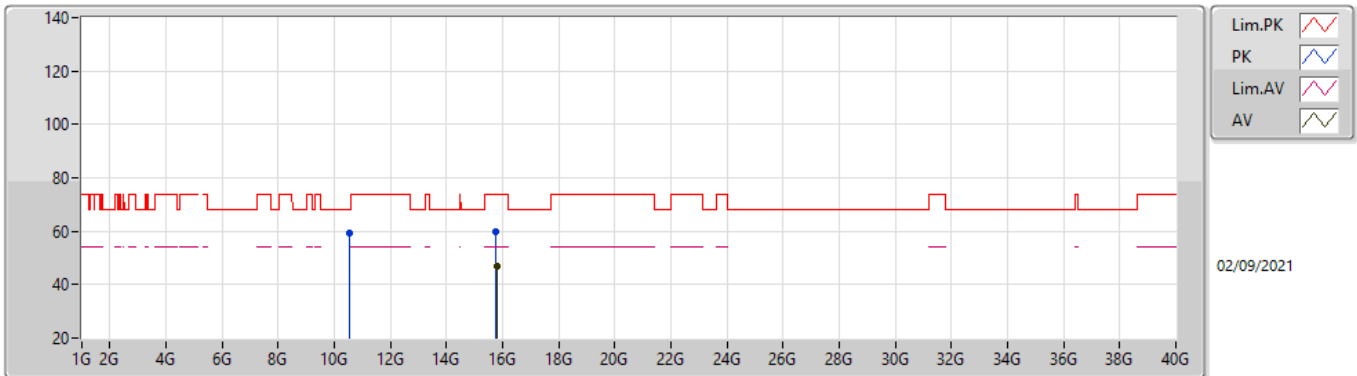

802.11a_Nss1,(6Mbps)_4TX

5260MHz_TnomVnom

EUTY_4TX
Setting 24
04-E-B-4

Type	Freq (Hz)	Level (dBuV/m)	Limit (dBuV/m)	Margin (dB)	Raw (dBuV)	Dist (m)	Condition	Azimuth (°)	Height (m)	Comment	AF (dB)	CL (dB)	PA (dB)
PK	10.52088G	59.28	68.20	-8.92	45.54	3	Horizontal	11	1.78	-	39.02	8.86	34.14
PK	15.76808G	59.80	74.00	-14.20	44.52	3	Horizontal	339	1.06	-	38.50	11.93	35.15
AV	15.77872G	46.94	54.00	-7.06	31.66	3	Horizontal	339	1.06	-	38.50	11.93	35.15