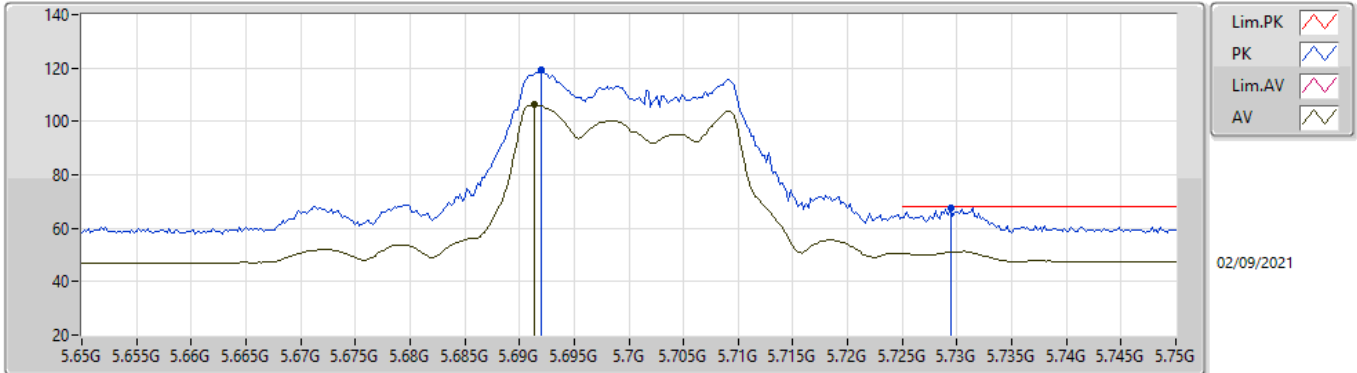

802.11ax HEW20_Nss1,(MCS0)_4TX

5700MHz_TnomVnom

EUTY_4TX
Setting 18
04-E-B-4-10

Type	Freq (Hz)	Level (dBuV/m)	Limit (dBuV/m)	Margin (dB)	Raw (dBuV)	Dist (m)	Condition	Azimuth (°)	Height (m)	Comment	AF (dB)	CL (dB)	PA (dB)
PK	5.692G	119.10	Inf	-Inf	112.43	3	Horizontal	59	2.06	-	33.98	5.95	33.26
AV	5.6914G	106.20	Inf	-Inf	99.53	3	Horizontal	59	2.06	-	33.98	5.95	33.26
PK	5.7294G	67.76	68.20	-0.44	60.95	3	Horizontal	59	2.06	-	34.12	5.96	33.27