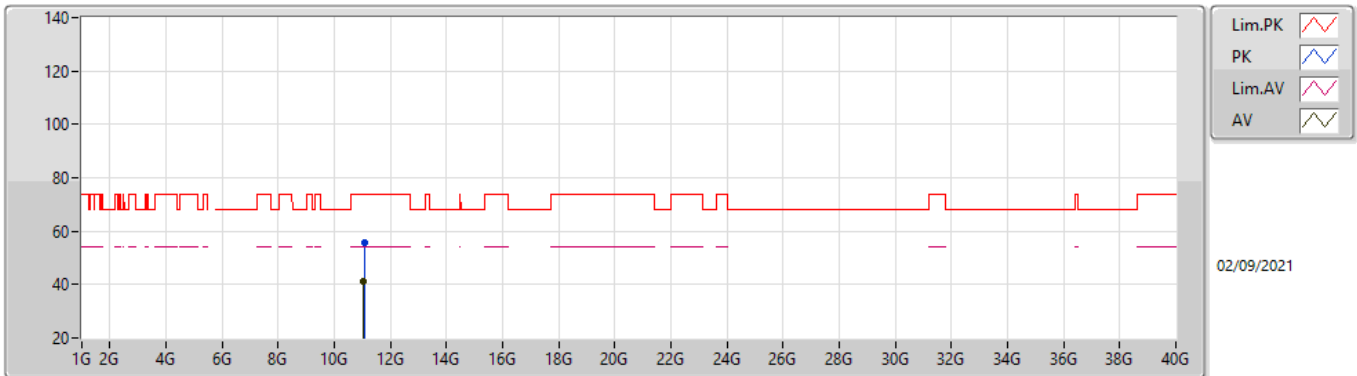

802.11ax HEW80_Nss1,(MCS0)_4TX

5530MHz_TnomVnom

EUTY_4TX
Setting 16
04-E-B-4

Type	Freq (Hz)	Level (dBuV/m)	Limit (dBuV/m)	Margin (dB)	Raw (dBuV)	Dist (m)	Condition	Azimuth (°)	Height (m)	Comment	AF (dB)	CL (dB)	PA (dB)
PK	11.06496G	55.58	74.00	-18.42	41.79	3	Horizontal	18	1.85	-	39.20	9.13	34.54
AV	11.05156G	41.38	54.00	-12.62	27.59	3	Horizontal	18	1.85	-	39.20	9.13	34.54