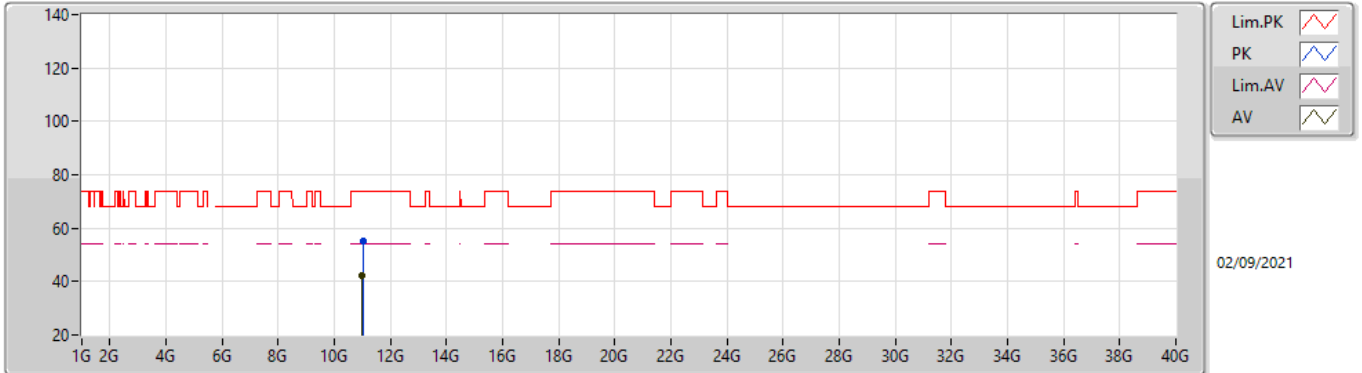

802.11a_Nss1,(6Mbps)_4TX

5500MHz_TnomVnom

EUTY_4TX
Setting 18.5
04-E-B-4

Type	Freq (Hz)	Level (dBuV/m)	Limit (dBuV/m)	Margin (dB)	Raw (dBuV)	Dist (m)	Condition	Azimuth (°)	Height (m)	Comment	AF (dB)	CL (dB)	PA (dB)
PK	11.00944G	55.03	74.00	-18.97	41.24	3	Vertical	109	2.33	-	39.20	9.10	34.51
AV	11.00136G	42.44	54.00	-11.56	28.65	3	Vertical	109	2.33	-	39.20	9.10	34.51