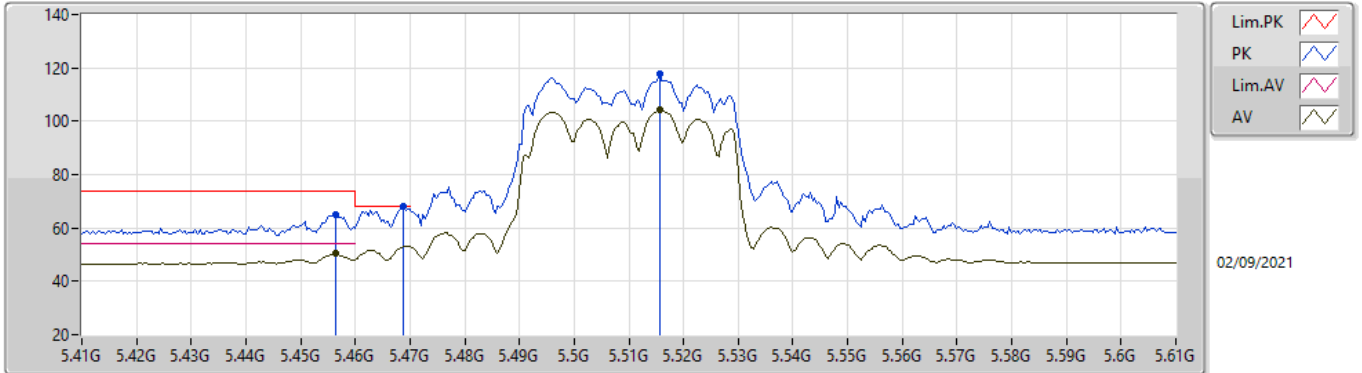

802.11ax HEW40_Nss1,(MCS0)_4TX

5510MHz_TnomVnom

EUTY_4TX
Setting 16.5
04-E-B-4-10

Type	Freq (Hz)	Level (dBuV/m)	Limit (dBuV/m)	Margin (dB)	Raw (dBuV)	Dist (m)	Condition	Azimuth (°)	Height (m)	Comment	AF (dB)	CL (dB)	PA (dB)
PK	5.4564G	64.91	74.00	-9.09	58.63	3	Horizontal	334	1.80	-	33.63	5.83	33.18
AV	5.4564G	50.32	54.00	-3.68	44.04	3	Horizontal	334	1.80	-	33.63	5.83	33.18
PK	5.4688G	68.15	68.20	-0.05	61.82	3	Horizontal	334	1.80	-	33.68	5.83	33.18
PK	5.5156G	117.54	Inf	-Inf	111.07	3	Horizontal	334	1.80	-	33.80	5.86	33.19
AV	5.5156G	104.15	Inf	-Inf	97.68	3	Horizontal	334	1.80	-	33.80	5.86	33.19