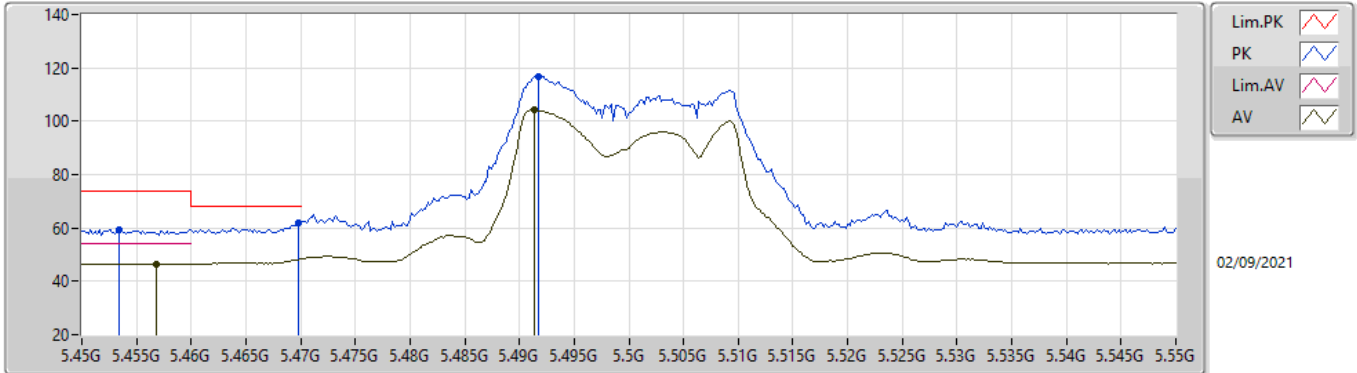

802.11ax HEW20_Nss1,(MCS0)_4TX

5500MHz_TnomVnom

EUTY_4TX
Setting 17
04-E-B-4-10

Type	Freq (Hz)	Level (dBuV/m)	Limit (dBuV/m)	Margin (dB)	Raw (dBuV)	Dist (m)	Condition	Azimuth (°)	Height (m)	Comment	AF (dB)	CL (dB)	PA (dB)
PK	5.4534G	59.37	74.00	-14.63	53.11	3	Vertical	320	2.05	-	33.61	5.83	33.18
AV	5.4568G	46.53	54.00	-7.47	40.25	3	Vertical	320	2.05	-	33.63	5.83	33.18
PK	5.4698G	61.73	68.20	-6.47	55.40	3	Vertical	320	2.05	-	33.68	5.83	33.18
PK	5.4918G	116.84	Inf	-Inf	110.40	3	Vertical	320	2.05	-	33.77	5.85	33.18
AV	5.4914G	104.14	Inf	-Inf	97.70	3	Vertical	320	2.05	-	33.77	5.85	33.18