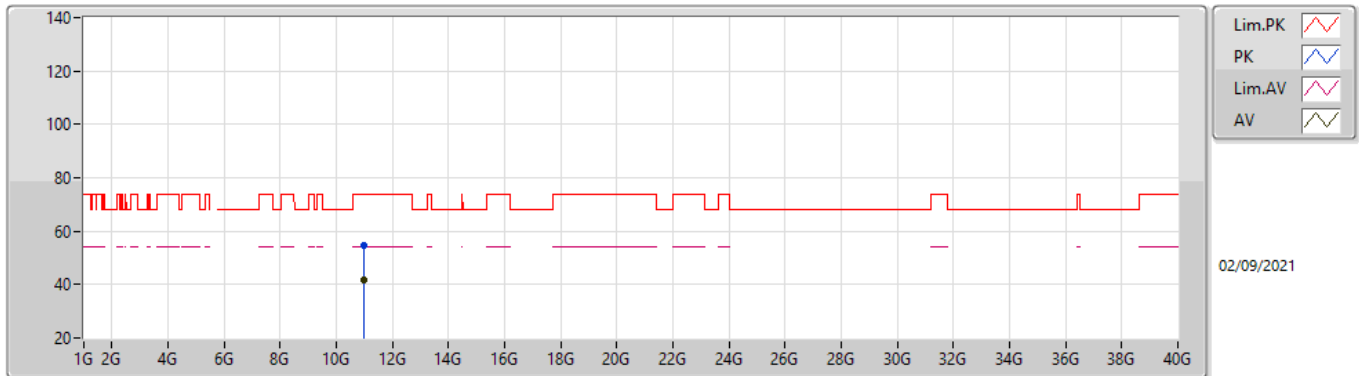

802.11ax HEW20_Nss1,(MCS0)_4TX

5500MHz_TnomVnom

EUTY_4TX
Setting 17
04-E-B-4

Type	Freq (Hz)	Level (dBuV/m)	Limit (dBuV/m)	Margin (dB)	Raw (dBuV)	Dist (m)	Condition	Azimuth (°)	Height (m)	Comment	AF (dB)	CL (dB)	PA (dB)
PK	10.99276G	54.72	74.00	-19.28	40.92	3	Vertical	143	2.16	-	39.20	9.10	34.50
AV	10.99448G	41.77	54.00	-12.23	27.98	3	Vertical	143	2.16	-	39.20	9.10	34.51