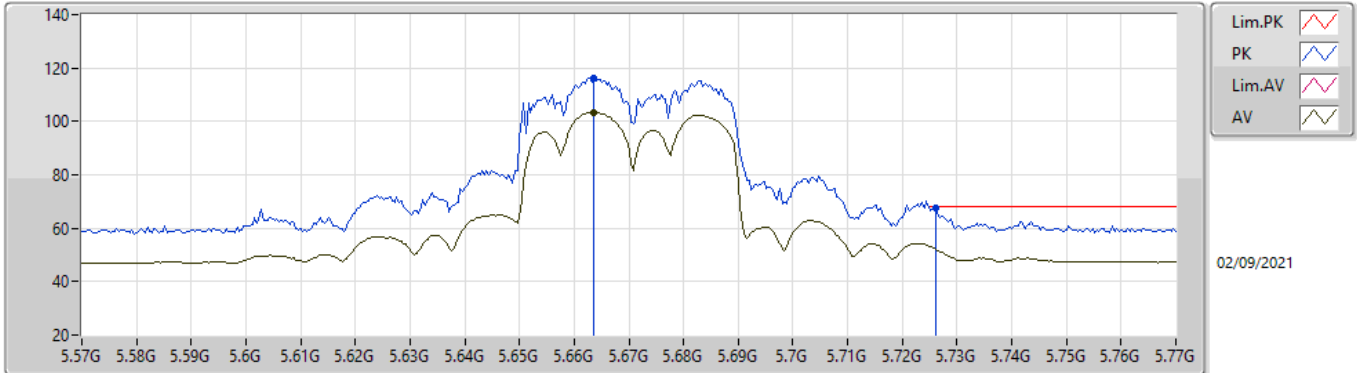

802.11ax HEW40_Nss1,(MCS0)_4TX

5670MHz_TnomVnom

EUTY_4TX
Setting 18.5
04-E-B-4-10

Type	Freq (Hz)	Level (dBuV/m)	Limit (dBuV/m)	Margin (dB)	Raw (dBuV)	Dist (m)	Condition	Azimuth (°)	Height (m)	Comment	AF (dB)	CL (dB)	PA (dB)
PK	5.6636G	116.31	Inf	-Inf	109.70	3	Vertical	15	2.06	-	33.93	5.93	33.25
AV	5.6636G	103.47	Inf	-Inf	96.86	3	Vertical	15	2.06	-	33.93	5.93	33.25
PK	5.726G	67.72	68.20	-0.48	60.93	3	Vertical	15	2.06	-	34.10	5.96	33.27