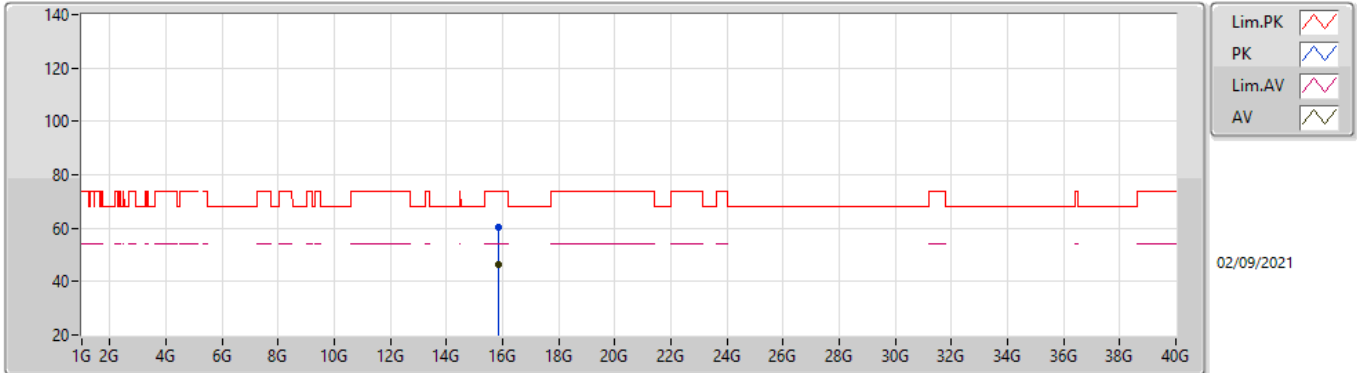

802.11ax HEW80_Nss1,(MCS0)_4TX

5290MHz_TnomVnom

EUTY_4TX
Setting 15
04-E-B-4

Type	Freq (Hz)	Level (dBuV/m)	Limit (dBuV/m)	Margin (dB)	Raw (dBuV)	Dist (m)	Condition	Azimuth (°)	Height (m)	Comment	AF (dB)	CL (dB)	PA (dB)
PK	15.87124G	60.22	74.00	-13.78	44.87	3	Vertical	204	1.17	-	38.50	12.00	35.15
AV	15.86504G	46.36	54.00	-7.64	31.01	3	Vertical	204	1.17	-	38.50	12.00	35.15