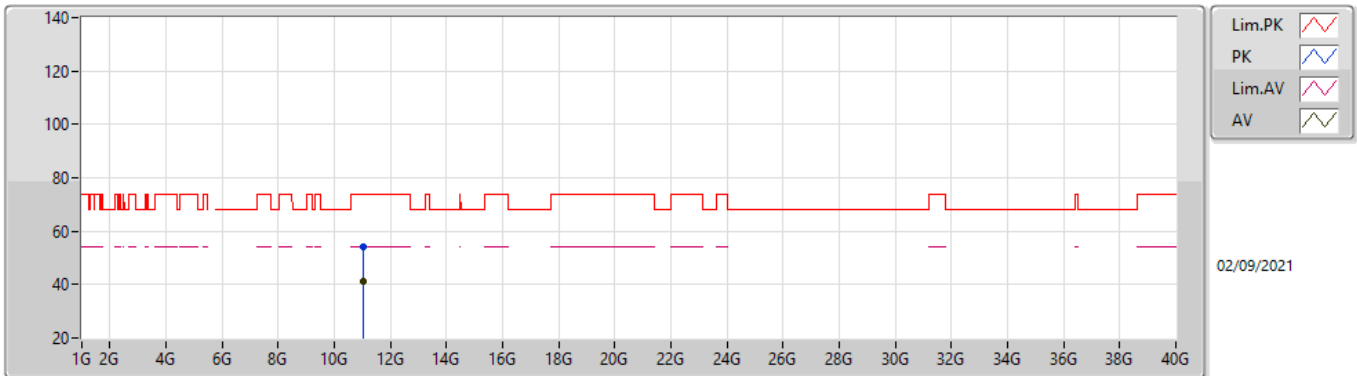

802.11ax HEW40_Nss1,(MCS0)_4TX

5510MHz_TnomVnom

EUTY_4TX
Setting 16.5
04-E-B-4

Type	Freq (Hz)	Level (dBuV/m)	Limit (dBuV/m)	Margin (dB)	Raw (dBuV)	Dist (m)	Condition	Azimuth (°)	Height (m)	Comment	AF (dB)	CL (dB)	PA (dB)
PK	11.02308G	54.29	74.00	-19.71	40.50	3	Vertical	221	2.70	-	39.20	9.11	34.52
AV	11.02604G	41.11	54.00	-12.89	27.32	3	Vertical	221	2.70	-	39.20	9.11	34.52