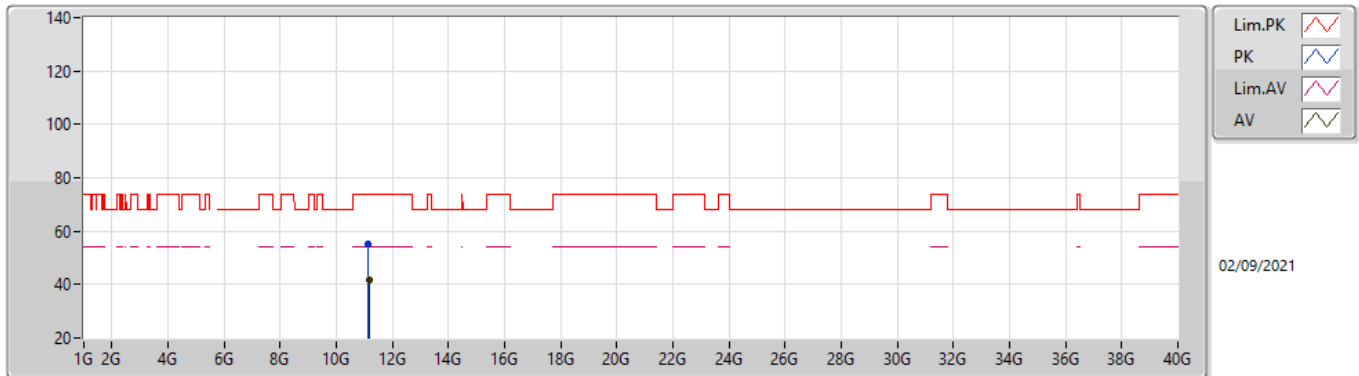

802.11a_Nss1,(6Mbps)_4TX

5580MHz_TnomVnom

EUTY_4TX
Setting 24
04-E-B-4

Type	Freq (Hz)	Level (dBuV/m)	Limit (dBuV/m)	Margin (dB)	Raw (dBuV)	Dist (m)	Condition	Azimuth (°)	Height (m)	Comment	AF (dB)	CL (dB)	PA (dB)
PK	11.15432G	55.10	74.00	-18.90	41.36	3	Vertical	357	1.65	-	39.15	9.18	34.59
AV	11.17808G	41.79	54.00	-12.21	28.08	3	Vertical	357	1.65	-	39.12	9.19	34.60