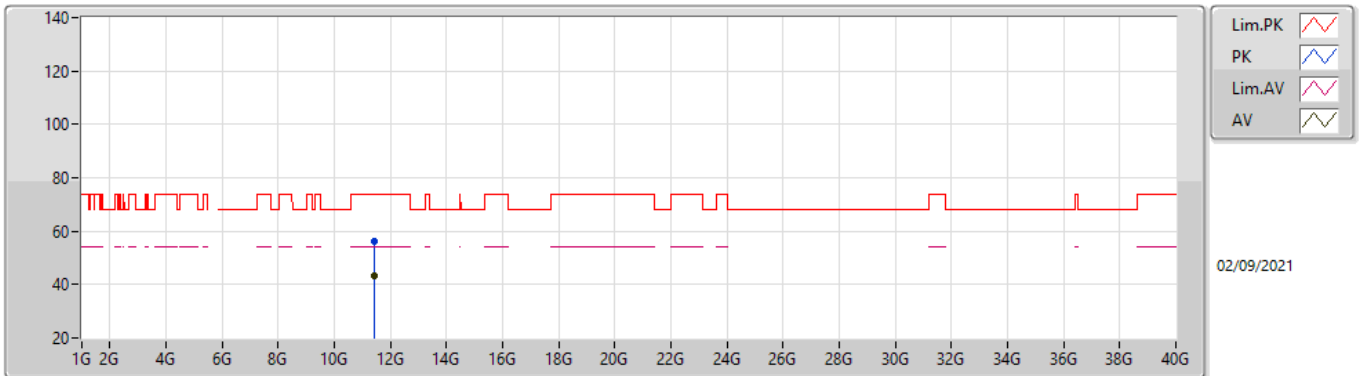

802.11ax HEW20_Nss1,(MCS0)_4TX
5720MHz Straddle 5.47-5.725GHz_TnomVnom

EUTY_4TX
Setting 24
04-E-B-4

Type	Freq (Hz)	Level (dBuV/m)	Limit (dBuV/m)	Margin (dB)	Raw (dBuV)	Dist (m)	Condition	Azimuth (°)	Height (m)	Comment	AF (dB)	CL (dB)	PA (dB)
PK	11.43944G	56.16	74.00	-17.84	42.37	3	Horizontal	2	1.84	-	39.20	9.32	34.73
AV	11.43976G	43.30	54.00	-10.70	29.51	3	Horizontal	2	1.84	-	39.20	9.32	34.73