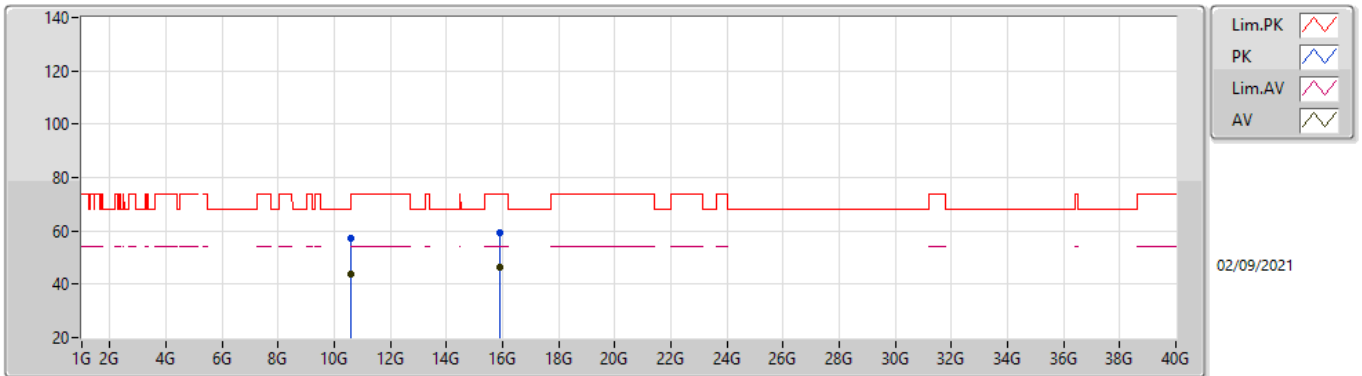

802.11ax HEW20_Nss1,(MCS0)_4TX

5300MHz_TnomVnom

EUTY_4TX
Setting 21.5
04-E-B-4

Type	Freq (Hz)	Level (dBuV/m)	Limit (dBuV/m)	Margin (dB)	Raw (dBuV)	Dist (m)	Condition	Azimuth (°)	Height (m)	Comment	AF (dB)	CL (dB)	PA (dB)
PK	10.6119G	57.19	74.00	-16.81	43.38	3	Vertical	6	1.82	-	39.11	8.91	34.21
AV	10.6108G	43.62	54.00	-10.38	29.81	3	Vertical	6	1.82	-	39.11	8.91	34.21
PK	15.89944G	59.55	74.00	-14.45	44.18	3	Vertical	9	2.91	-	38.50	12.02	35.15
AV	15.90032G	46.43	54.00	-7.57	31.05	3	Vertical	9	2.91	-	38.50	12.03	35.15