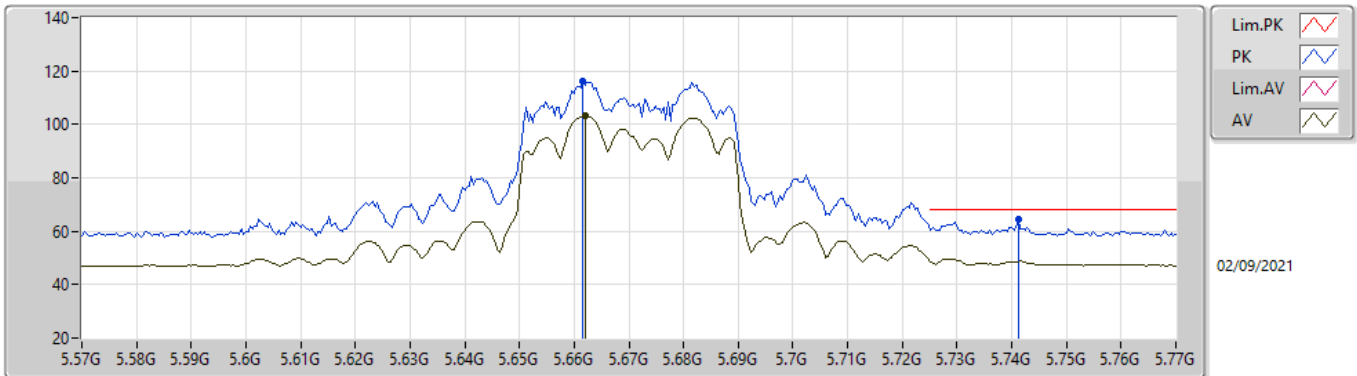

802.11ax HEW40_Nss1,(MCS0)_4TX

5670MHz_TnomVnom

EUTY_4TX
Setting 18.5
04-E-B-4-10

Type	Freq (Hz)	Level (dBuV/m)	Limit (dBuV/m)	Margin (dB)	Raw (dBuV)	Dist (m)	Condition	Azimuth (°)	Height (m)	Comment	AF (dB)	CL (dB)	PA (dB)
PK	5.6616G	116.14	Inf	-Inf	109.53	3	Horizontal	61	1.93	-	33.92	5.93	33.24
AV	5.662G	103.33	Inf	-Inf	96.72	3	Horizontal	61	1.93	-	33.92	5.93	33.24
PK	5.7412G	64.64	68.20	-3.56	57.79	3	Horizontal	61	1.93	-	34.16	5.97	33.28