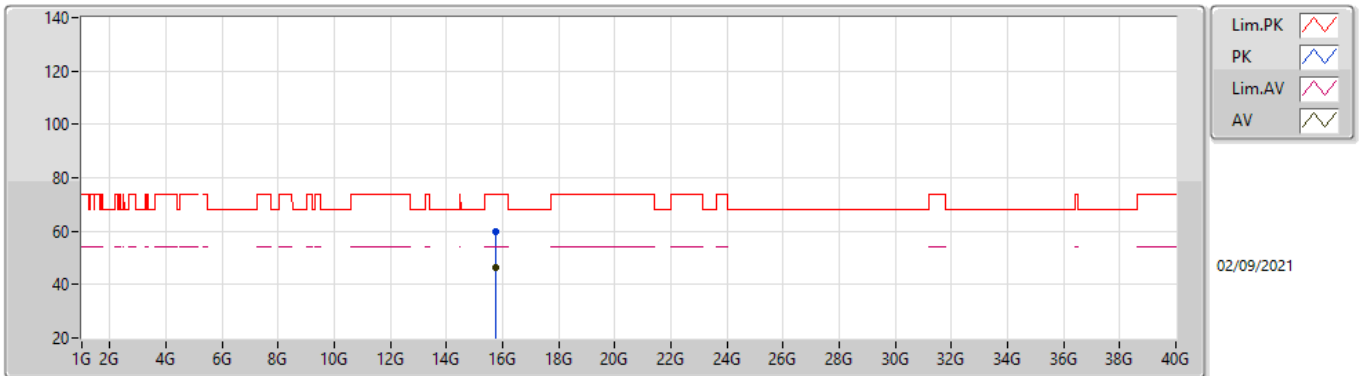

802.11ax HEW160_Nss1,(MCS0)_4TX

5250MHz Straddle 5.25-5.35GHz_TnomVnom

EUTY_4TX
Setting 15
04-E-B-4

Type	Freq (Hz)	Level (dBuV/m)	Limit (dBuV/m)	Margin (dB)	Raw (dBuV)	Dist (m)	Condition	Azimuth (°)	Height (m)	Comment	AF (dB)	CL (dB)	PA (dB)
PK	15.74684G	60.01	74.00	-13.99	44.74	3	Vertical	148	2.32	-	38.50	11.91	35.14
AV	15.74336G	46.32	54.00	-7.68	31.05	3	Vertical	148	2.32	-	38.50	11.91	35.14