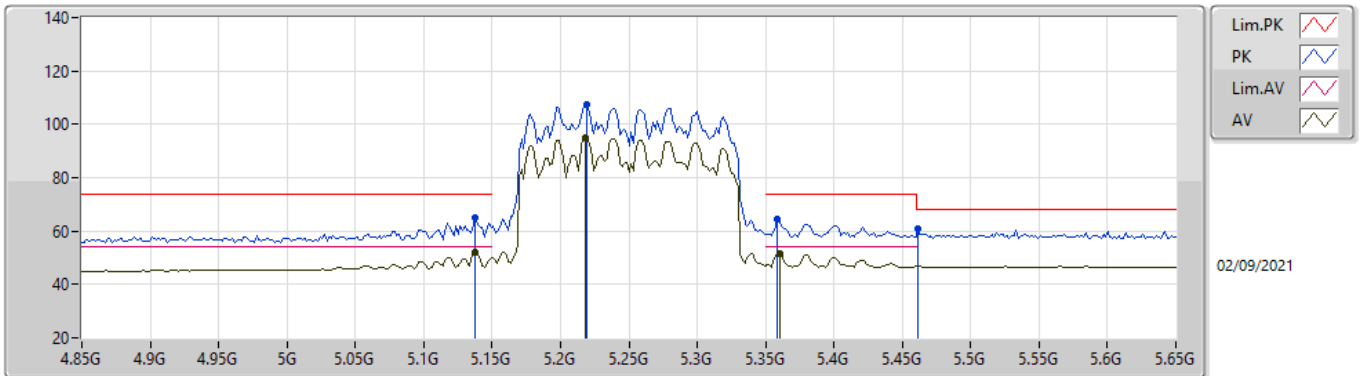

802.11ax HEW160_Nss1,(MCS0)_4TX

5250MHz Straddle 5.25-5.35GHz_TnomVnom

EUTY_4TX
Setting 15
04-E-B-4-10

Type	Freq (Hz)	Level (dBuV/m)	Limit (dBuV/m)	Margin (dB)	Raw (dBuV)	Dist (m)	Condition	Azimuth (°)	Height (m)	Comment	AF (dB)	CL (dB)	PA (dB)
PK	5.138G	64.77	74.00	-9.23	59.50	3	Vertical	308	2.35	-	32.80	5.64	33.17
AV	5.138G	52.02	54.00	-1.98	46.75	3	Vertical	308	2.35	-	32.80	5.64	33.17
PK	5.2196G	107.42	Inf	-Inf	101.98	3	Vertical	308	2.35	-	32.90	5.71	33.17
AV	5.218G	95.14	Inf	-Inf	89.70	3	Vertical	308	2.35	-	32.90	5.71	33.17
PK	5.3588G	64.25	74.00	-9.75	58.57	3	Vertical	308	2.35	-	33.07	5.78	33.17
AV	5.3604G	51.80	54.00	-2.20	46.11	3	Vertical	308	2.35	-	33.08	5.78	33.17
PK	5.4612G	61.12	68.20	-7.08	54.83	3	Vertical	308	2.35	-	33.64	5.83	33.18