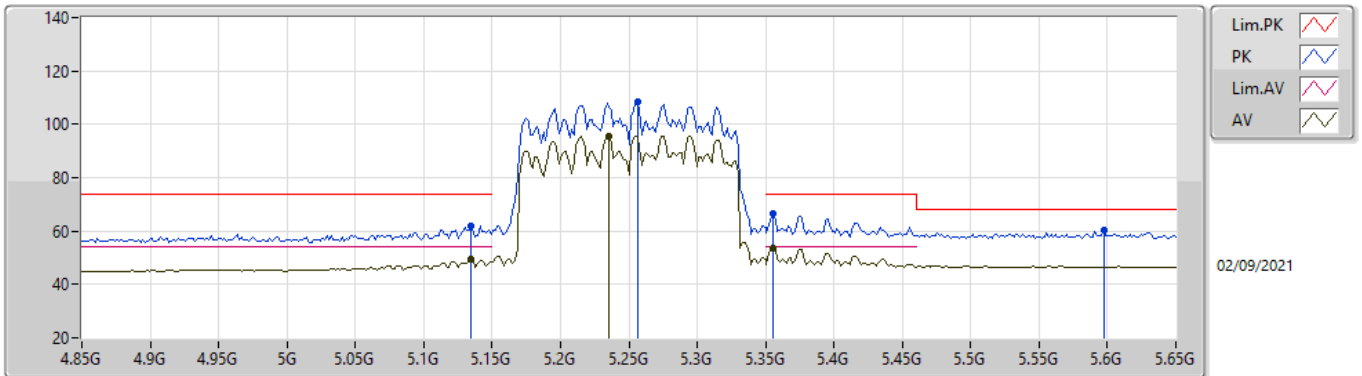

802.11ax HEW160_Nss1,(MCS0)_4TX

5250MHz Straddle 5.25-5.35GHz_TnomVnom

EUTY_4TX
Setting 15
04-E-B-4-10

Type	Freq (Hz)	Level (dBuV/m)	Limit (dBuV/m)	Margin (dB)	Raw (dBuV)	Dist (m)	Condition	Azimuth (°)	Height (m)	Comment	AF (dB)	CL (dB)	PA (dB)
PK	5.1348G	61.86	74.00	-12.14	56.60	3	Horizontal	323	2.08	-	32.80	5.63	33.17
AV	5.1348G	49.36	54.00	-4.64	44.10	3	Horizontal	323	2.08	-	32.80	5.63	33.17
PK	5.2564G	108.22	Inf	-Inf	102.75	3	Horizontal	323	2.08	-	32.91	5.73	33.17
AV	5.2356G	95.64	Inf	-Inf	90.19	3	Horizontal	323	2.08	-	32.90	5.72	33.17
PK	5.3556G	66.69	74.00	-7.31	61.04	3	Horizontal	323	2.08	-	33.04	5.78	33.17
AV	5.3556G	53.87	54.00	-0.13	48.22	3	Horizontal	323	2.08	-	33.04	5.78	33.17
PK	5.5972G	60.45	68.20	-7.75	53.88	3	Horizontal	323	2.08	-	33.89	5.90	33.22