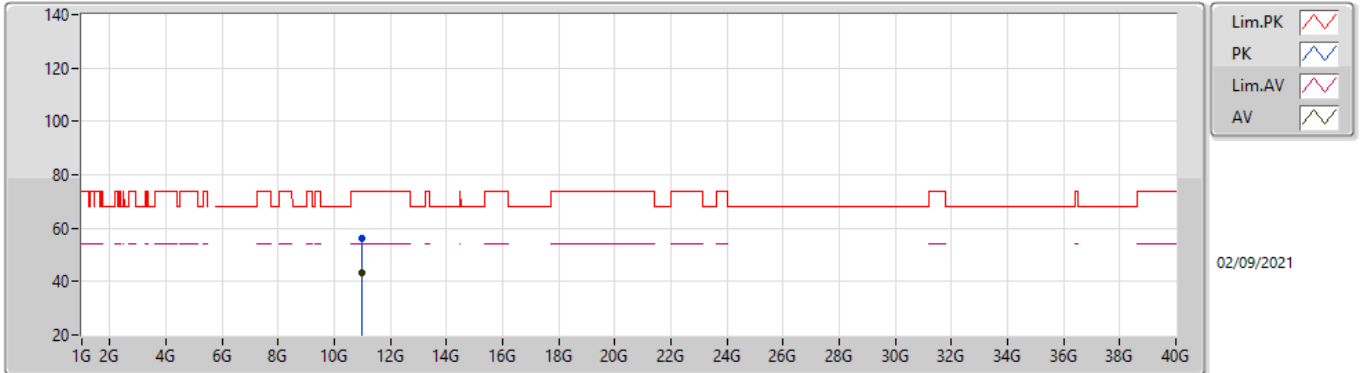

802.11a_Nss1,(6Mbps)_4TX

5500MHz_TnomVnom

EUTY_4TX
Setting 18.5
04-E-B-4

Type	Freq (Hz)	Level (dBuV/m)	Limit (dBuV/m)	Margin (dB)	Raw (dBuV)	Dist (m)	Condition	Azimuth (°)	Height (m)	Comment	AF (dB)	CL (dB)	PA (dB)
PK	11.002G	56.32	74.00	-17.68	42.53	3	Horizontal	42	1.82	-	39.20	9.10	34.51
AV	11.00064G	43.05	54.00	-10.95	29.26	3	Horizontal	42	1.82	-	39.20	9.10	34.51