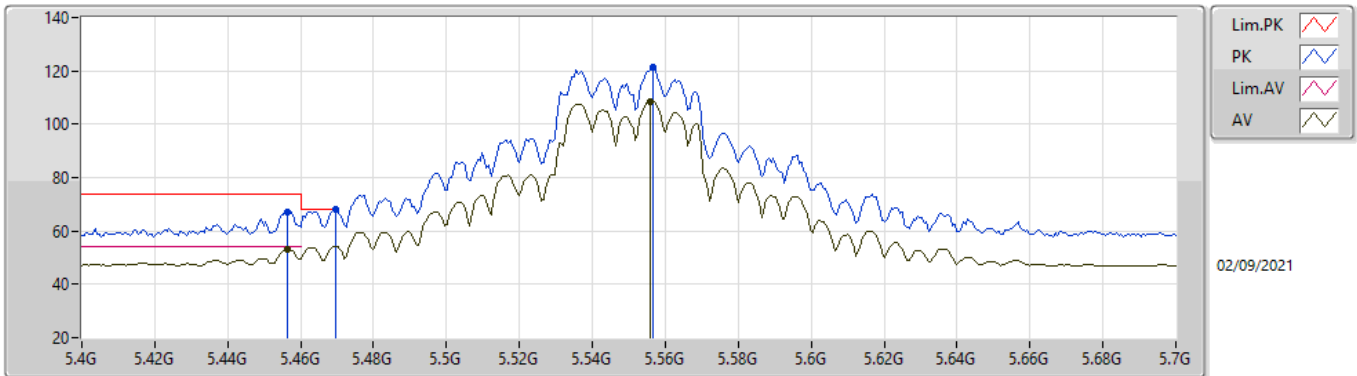

802.11ax HEW40_Nss1,(MCS0)_4TX

5550MHz_TnomVnom

EUTY_4TX
Setting 21
04-E-B-4-10

Type	Freq (Hz)	Level (dBuV/m)	Limit (dBuV/m)	Margin (dB)	Raw (dBuV)	Dist (m)	Condition	Azimuth (°)	Height (m)	Comment	AF (dB)	CL (dB)	PA (dB)
PK	5.4564G	67.18	74.00	-6.82	60.90	3	Horizontal	335	1.76	-	33.63	5.83	33.18
AV	5.4564G	53.08	54.00	-0.92	46.80	3	Horizontal	335	1.76	-	33.63	5.83	33.18
PK	5.4696G	68.01	68.20	-0.19	61.68	3	Horizontal	335	1.76	-	33.68	5.83	33.18
PK	5.5566G	121.30	Inf	-Inf	114.81	3	Horizontal	335	1.76	-	33.81	5.88	33.20
AV	5.556G	108.41	Inf	-Inf	101.92	3	Horizontal	335	1.76	-	33.81	5.88	33.20