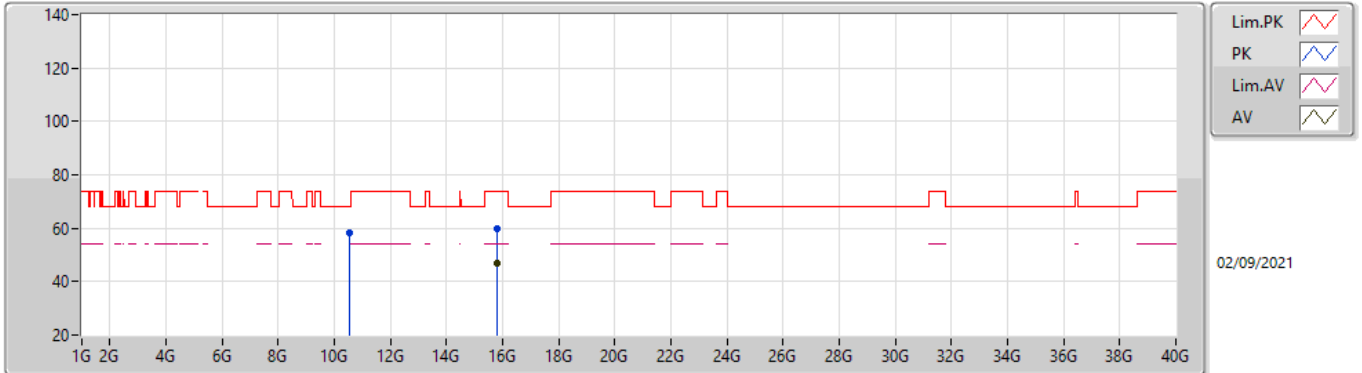

802.11a_Nss1,(6Mbps)_4TX

5260MHz_TnomVnom

EUTY_4TX
Setting 24
04-E-B-4

Type	Freq (Hz)	Level (dBuV/m)	Limit (dBuV/m)	Margin (dB)	Raw (dBuV)	Dist (m)	Condition	Azimuth (°)	Height (m)	Comment	AF (dB)	CL (dB)	PA (dB)
PK	10.5168G	58.09	68.20	-10.11	44.34	3	Vertical	358	1.86	-	39.02	8.86	34.13
PK	15.79072G	60.02	74.00	-13.98	44.73	3	Vertical	143	1.09	-	38.50	11.94	35.15
AV	15.78896G	47.10	54.00	-6.90	31.81	3	Vertical	143	1.09	-	38.50	11.94	35.15