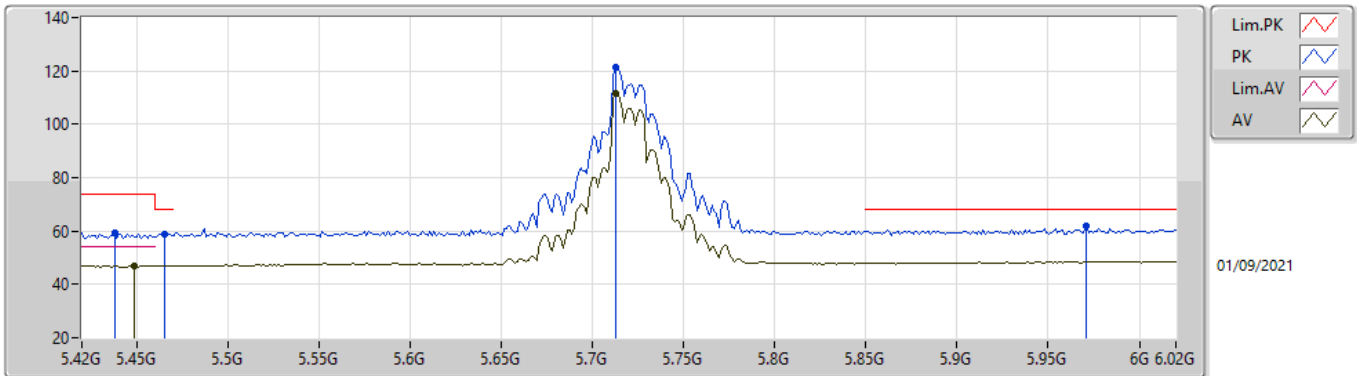

802.11a_Nss1,(6Mbps)_4TX

5720MHz Straddle 5.47-5.725GHz_TnomVnom

EUTY_4TX
Setting 24
04-E-B-4-10

Type	Freq (Hz)	Level (dBuV/m)	Limit (dBuV/m)	Margin (dB)	Raw (dBuV)	Dist (m)	Condition	Azimuth (°)	Height (m)	Comment	AF (dB)	CL (dB)	PA (dB)
PK	5.438G	59.17	74.00	-14.83	52.98	3	Horizontal	348	1.68	-	33.55	5.82	33.18
AV	5.4488G	46.98	54.00	-7.02	40.74	3	Horizontal	348	1.68	-	33.60	5.82	33.18
PK	5.4656G	58.96	68.20	-9.24	52.65	3	Horizontal	348	1.68	-	33.66	5.83	33.18
PK	5.7128G	121.44	Inf	-Inf	114.70	3	Horizontal	348	1.68	-	34.05	5.96	33.27
AV	5.7128G	111.71	Inf	-Inf	104.97	3	Horizontal	348	1.68	-	34.05	5.96	33.27
PK	5.9708G	61.93	68.20	-6.27	54.05	3	Horizontal	348	1.68	-	35.08	6.17	33.37