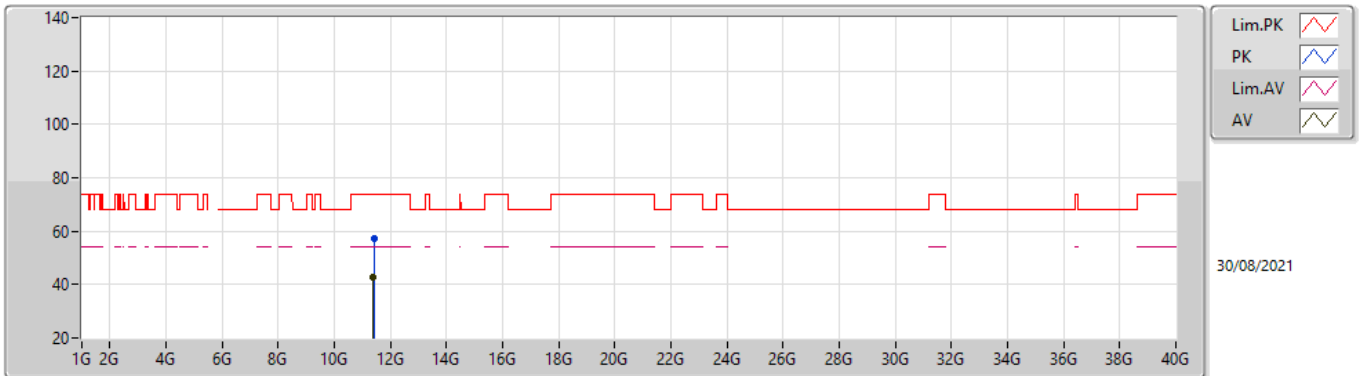

802.11ax HEW80_Nss1,(MCS0)_2TX
5690MHz Straddle 5.47-5.725GHz_TnomVnom

EUTY_2TX
Setting 25.5
04-E-N-2

Type	Freq (Hz)	Level (dBuV/m)	Limit (dBuV/m)	Margin (dB)	Raw (dBuV)	Dist (m)	Condition	Azimuth (°)	Height (m)	Comment	AF (dB)	CL (dB)	PA (dB)
PK	11.4028G	57.01	74.00	-16.99	43.22	3	Vertical	0	1.76	-	39.20	9.30	34.71
AV	11.3983G	42.89	54.00	-11.11	29.10	3	Vertical	0	1.76	-	39.20	9.30	34.71