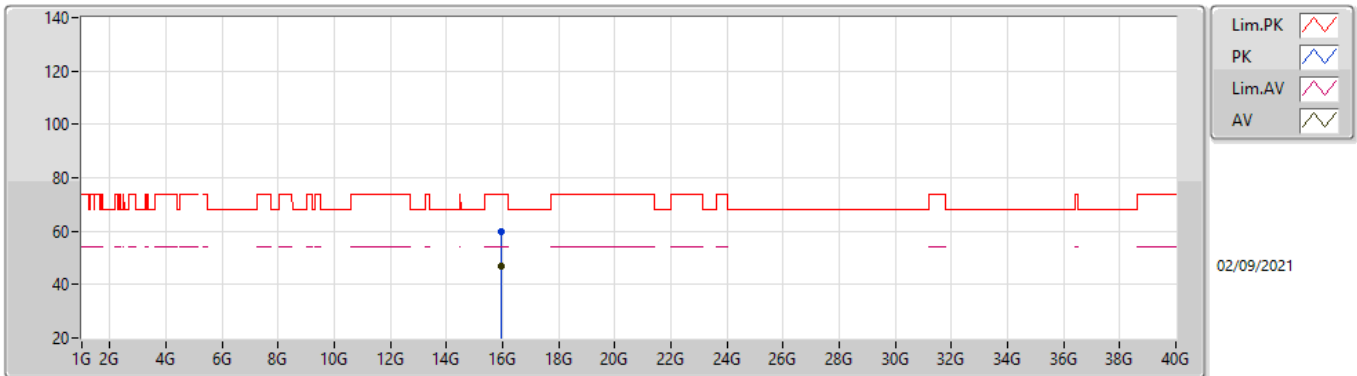

802.11ax HEW40_Nss1,(MCS0)_4TX

5310MHz_TnomVnom

EUTY_4TX
Setting 16.5
04-E-B-4

Type	Freq (Hz)	Level (dBuV/m)	Limit (dBuV/m)	Margin (dB)	Raw (dBuV)	Dist (m)	Condition	Azimuth (°)	Height (m)	Comment	AF (dB)	CL (dB)	PA (dB)
PK	15.9298G	60.03	74.00	-13.97	44.64	3	Vertical	341	2.74	-	38.50	12.05	35.16
AV	15.929G	46.81	54.00	-7.19	31.42	3	Vertical	341	2.74	-	38.50	12.05	35.16