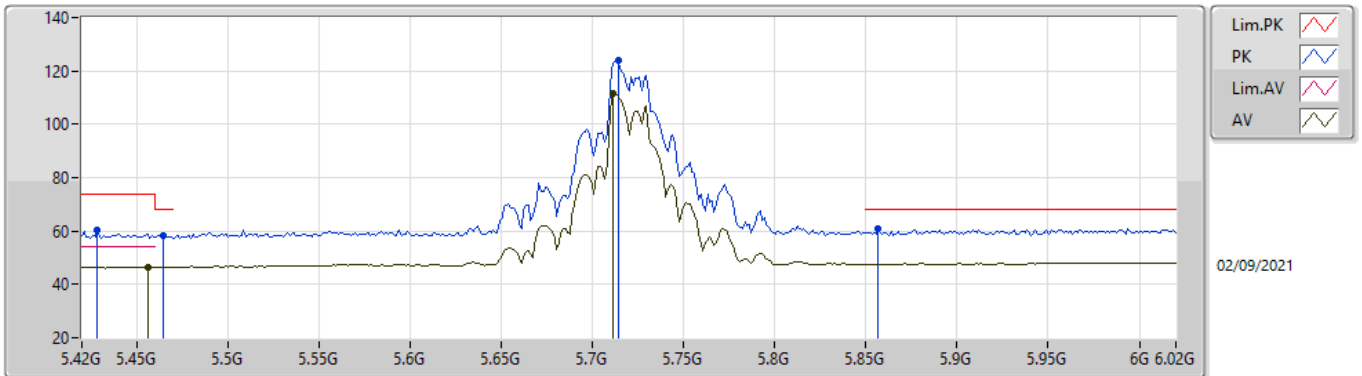

802.11ax HEW20_Nss1,(MCS0)_4TX
5720MHz Straddle 5.47-5.725GHz_TnomVnom

EUTY_4TX
Setting 24
04-E-B-4-10

Type	Freq (Hz)	Level (dBuV/m)	Limit (dBuV/m)	Margin (dB)	Raw (dBuV)	Dist (m)	Condition	Azimuth (°)	Height (m)	Comment	AF (dB)	CL (dB)	PA (dB)
PK	5.4284G	60.31	74.00	-13.69	54.17	3	Vertical	14	2.13	-	33.51	5.81	33.18
PK	5.4644G	58.42	68.20	-9.78	52.11	3	Vertical	14	2.13	-	33.66	5.83	33.18
AV	5.456G	46.34	54.00	-7.66	40.07	3	Vertical	14	2.13	-	33.62	5.83	33.18
PK	5.714G	124.10	Inf	-Inf	117.35	3	Vertical	14	2.13	-	34.06	5.96	33.27
AV	5.7116G	111.49	Inf	-Inf	104.74	3	Vertical	14	2.13	-	34.05	5.96	33.26
PK	5.8568G	60.61	68.20	-7.59	53.33	3	Vertical	14	2.13	-	34.54	6.06	33.32