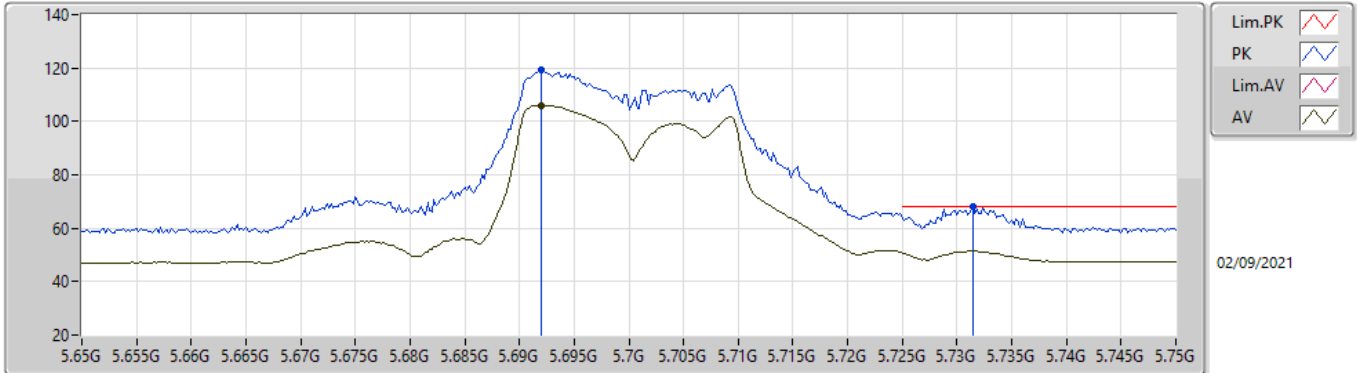

802.11ax HEW20_Nss1,(MCS0)_4TX

5700MHz_TnomVnom

EUTY_4TX
Setting 18
04-E-B-4-10

Type	Freq (Hz)	Level (dBuV/m)	Limit (dBuV/m)	Margin (dB)	Raw (dBuV)	Dist (m)	Condition	Azimuth (°)	Height (m)	Comment	AF (dB)	CL (dB)	PA (dB)
PK	5.692G	119.55	Inf	-Inf	112.88	3	Vertical	16	2.19	-	33.98	5.95	33.26
AV	5.692G	106.08	Inf	-Inf	99.41	3	Vertical	16	2.19	-	33.98	5.95	33.26
PK	5.7314G	68.18	68.20	-0.02	61.35	3	Vertical	16	2.19	-	34.13	5.97	33.27