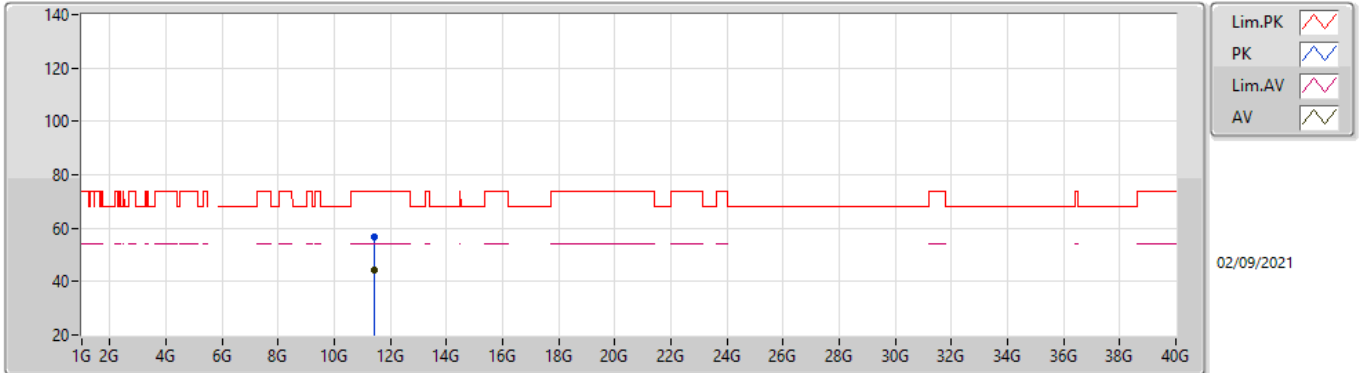

802.11a_Nss1,(6Mbps)_4TX

5720MHz Straddle 5.47-5.725GHz_TnomVnom

EUTY_4TX
Setting 24
04-E-B-4

Type	Freq (Hz)	Level (dBuV/m)	Limit (dBuV/m)	Margin (dB)	Raw (dBuV)	Dist (m)	Condition	Azimuth (°)	Height (m)	Comment	AF (dB)	CL (dB)	PA (dB)
PK	11.44128G	56.77	74.00	-17.23	42.98	3	Horizontal	3	1.78	-	39.20	9.32	34.73
AV	11.44024G	44.30	54.00	-9.70	30.51	3	Horizontal	3	1.78	-	39.20	9.32	34.73