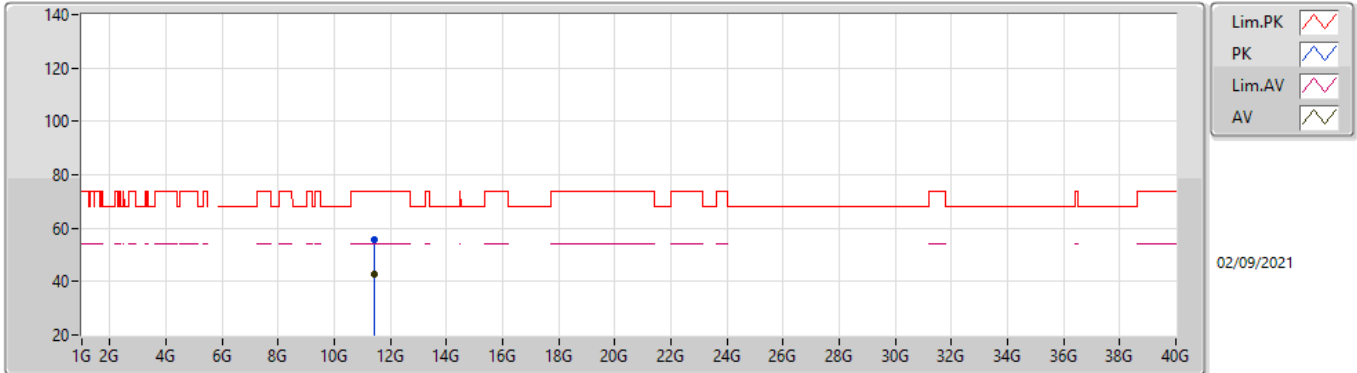

802.11a_Nss1,(6Mbps)_4TX

5720MHz Straddle 5.47-5.725GHz_TnomVnom

EUTY_4TX
Setting 24
04-E-B-4

Type	Freq (Hz)	Level (dBuV/m)	Limit (dBuV/m)	Margin (dB)	Raw (dBuV)	Dist (m)	Condition	Azimuth (°)	Height (m)	Comment	AF (dB)	CL (dB)	PA (dB)
PK	11.42616G	55.92	74.00	-18.08	42.13	3	Vertical	286	1.30	-	39.20	9.31	34.72
AV	11.42624G	42.92	54.00	-11.08	29.13	3	Vertical	286	1.30	-	39.20	9.31	34.72