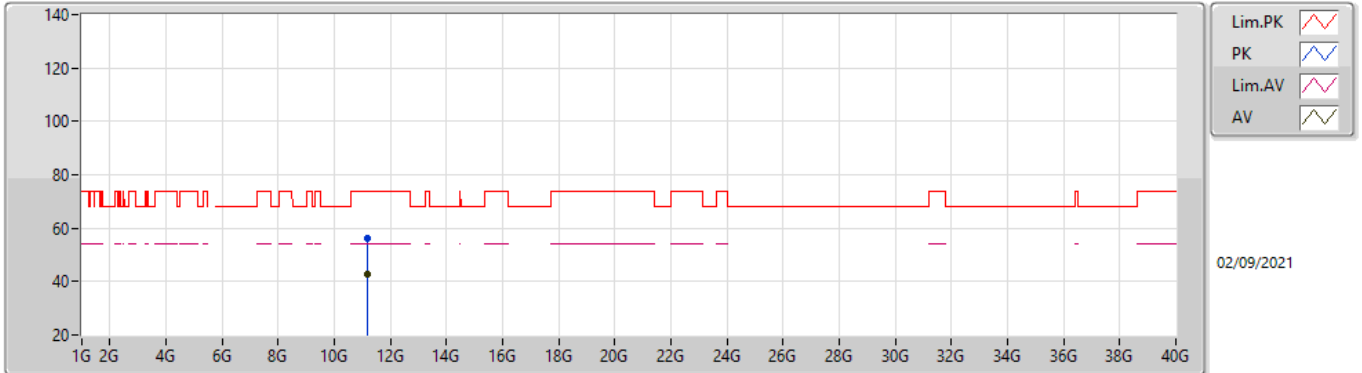

802.11a_Nss1,(6Mbps)_4TX

5580MHz_TnomVnom

EUTY_4TX
Setting 24
04-E-B-4

Type	Freq (Hz)	Level (dBuV/m)	Limit (dBuV/m)	Margin (dB)	Raw (dBuV)	Dist (m)	Condition	Azimuth (°)	Height (m)	Comment	AF (dB)	CL (dB)	PA (dB)
PK	11.16808G	56.24	74.00	-17.76	42.52	3	Horizontal	22	2.24	-	39.13	9.18	34.59
AV	11.16272G	42.93	54.00	-11.07	29.20	3	Horizontal	22	2.24	-	39.14	9.18	34.59