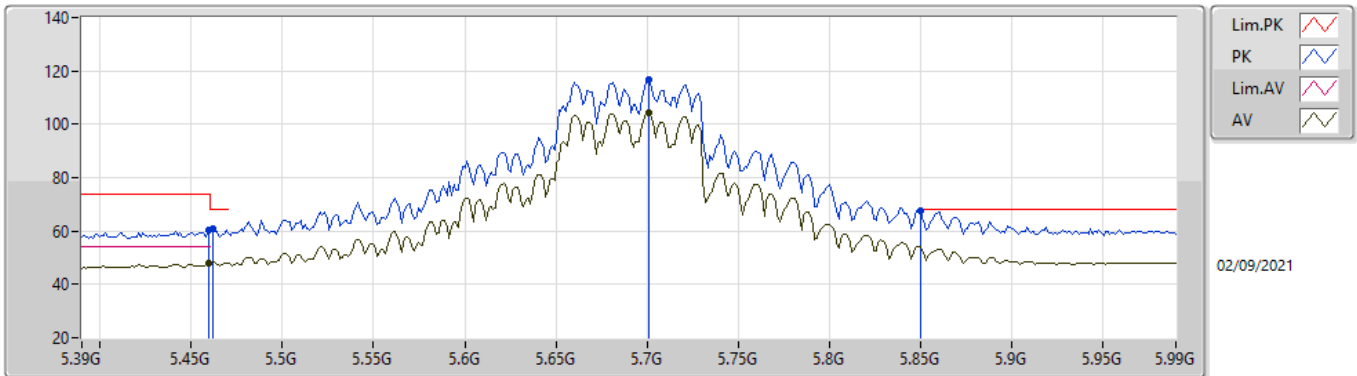

802.11ax HEW80_Nss1,(MCS0)_4TX
5690MHz Straddle 5.47-5.725GHz_TnomVnom

EUTY_4TX
Setting 22.5
04-E-B-4-10

Type	Freq (Hz)	Level (dBuV/m)	Limit (dBuV/m)	Margin (dB)	Raw (dBuV)	Dist (m)	Condition	Azimuth (°)	Height (m)	Comment	AF (dB)	CL (dB)	PA (dB)
PK	5.4596G	60.52	74.00	-13.48	54.23	3	Horizontal	61	2.14	-	33.64	5.83	33.18
AV	5.4596G	47.87	54.00	-6.13	41.58	3	Horizontal	61	2.14	-	33.64	5.83	33.18
PK	5.462G	60.77	68.20	-7.43	54.47	3	Horizontal	61	2.14	-	33.65	5.83	33.18
PK	5.7008G	116.66	Inf	-Inf	109.97	3	Horizontal	61	2.14	-	34.00	5.95	33.26
AV	5.7008G	104.55	Inf	-Inf	97.86	3	Horizontal	61	2.14	-	34.00	5.95	33.26
PK	5.85G	67.40	68.20	-0.80	60.17	3	Horizontal	61	2.14	-	34.50	6.05	33.32