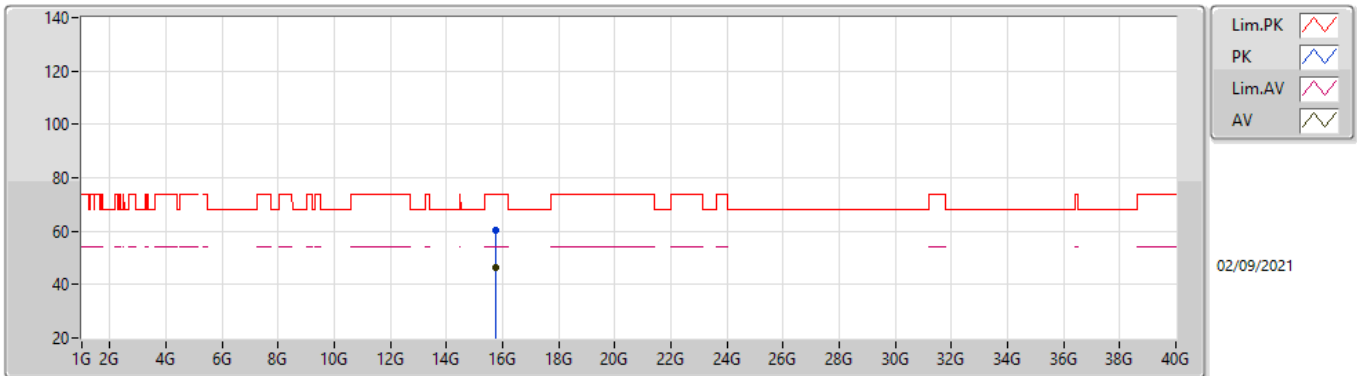

802.11ax HEW160_Nss1,(MCS0)_4TX

5250MHz Straddle 5.25-5.35GHz_TnomVnom

EUTY_4TX
Setting 15
04-E-B-4

Type	Freq (Hz)	Level (dBuV/m)	Limit (dBuV/m)	Margin (dB)	Raw (dBuV)	Dist (m)	Condition	Azimuth (°)	Height (m)	Comment	AF (dB)	CL (dB)	PA (dB)
PK	15.74844G	60.12	74.00	-13.88	44.85	3	Horizontal	117	1.21	-	38.50	11.91	35.14
AV	15.74784G	46.36	54.00	-7.64	31.09	3	Horizontal	117	1.21	-	38.50	11.91	35.14