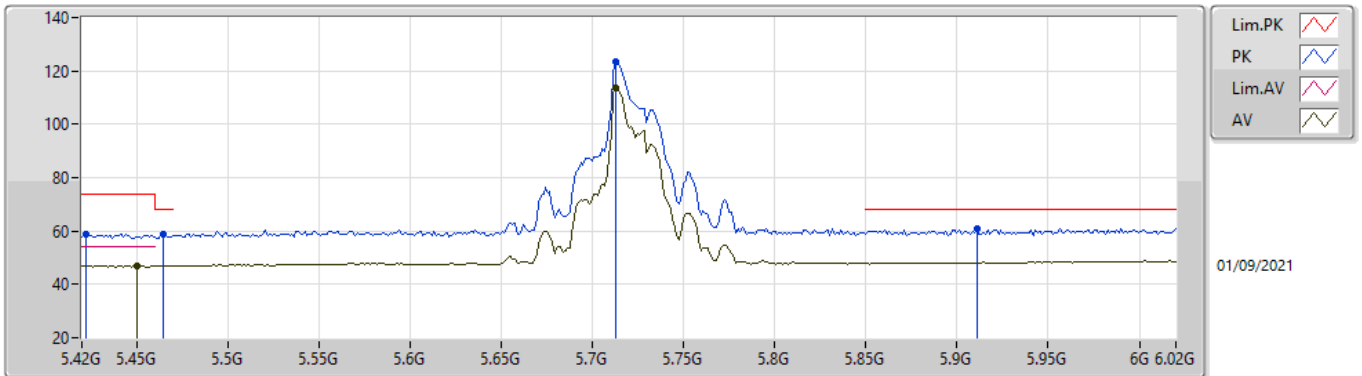

802.11a_Nss1,(6Mbps)_4TX

5720MHz Straddle 5.47-5.725GHz_TnomVnom

EUTY_4TX
Setting 24
04-E-B-4-10

Type	Freq (Hz)	Level (dBuV/m)	Limit (dBuV/m)	Margin (dB)	Raw (dBuV)	Dist (m)	Condition	Azimuth (°)	Height (m)	Comment	AF (dB)	CL (dB)	PA (dB)
PK	5.4224G	58.96	74.00	-15.04	52.84	3	Vertical	4	2.88	-	33.49	5.81	33.18
PK	5.4644G	58.71	68.20	-9.49	52.40	3	Vertical	4	2.88	-	33.66	5.83	33.18
AV	5.45G	46.83	54.00	-7.17	40.58	3	Vertical	4	2.88	-	33.60	5.83	33.18
PK	5.7128G	123.19	Inf	-Inf	116.45	3	Vertical	4	2.88	-	34.05	5.96	33.27
AV	5.7128G	113.57	Inf	-Inf	106.83	3	Vertical	4	2.88	-	34.05	5.96	33.27
PK	5.9108G	61.07	68.20	-7.13	53.46	3	Vertical	4	2.88	-	34.84	6.11	33.34