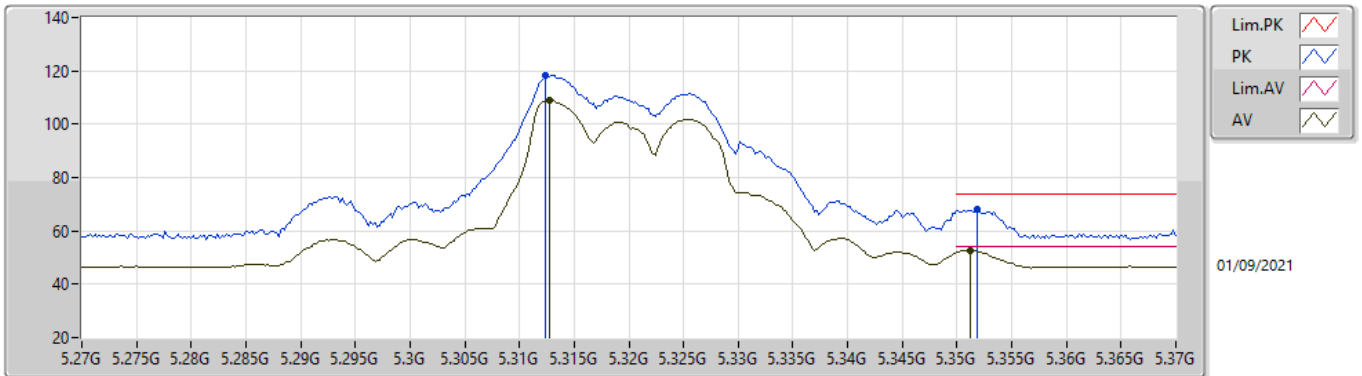

802.11a_Nss1,(6Mbps)_4TX

5320MHz_TnomVnom

EUTY_4TX
Setting 18
04-E-B-4-10

Type	Freq (Hz)	Level (dBuV/m)	Limit (dBuV/m)	Margin (dB)	Raw (dBuV)	Dist (m)	Condition	Azimuth (°)	Height (m)	Comment	AF (dB)	CL (dB)	PA (dB)
PK	5.3124G	118.38	Inf	-Inf	112.79	3	Horizontal	327	1.76	-	33.00	5.76	33.17
AV	5.3128G	108.81	Inf	-Inf	103.22	3	Horizontal	327	1.76	-	33.00	5.76	33.17
PK	5.3518G	67.87	74.00	-6.13	62.25	3	Horizontal	327	1.76	-	33.01	5.78	33.17
AV	5.3512G	52.70	54.00	-1.30	47.08	3	Horizontal	327	1.76	-	33.01	5.78	33.17