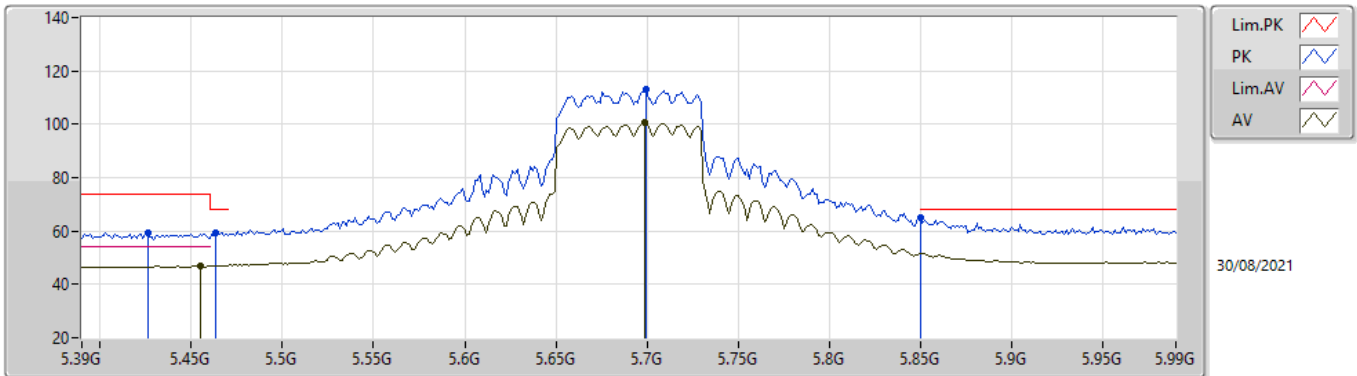

802.11ax HEW80_Nss1,(MCS0)_2TX
5690MHz Straddle 5.47-5.725GHz_TnomVnom

EUTY_2TX
 Setting 25.5
 04-E-N-2-10

Type	Freq (Hz)	Level (dBuV/m)	Limit (dBuV/m)	Margin (dB)	Raw (dBuV)	Dist (m)	Condition	Azimuth (°)	Height (m)	Comment	AF (dB)	CL (dB)	PA (dB)
PK	5.426G	59.27	74.00	-14.73	53.14	3	Vertical	37	1.28	-	33.50	5.81	33.18
PK	5.4632G	59.50	68.20	-8.70	53.20	3	Vertical	37	1.28	-	33.65	5.83	33.18
AV	5.4548G	46.83	54.00	-7.17	40.56	3	Vertical	37	1.28	-	33.62	5.83	33.18
PK	5.6996G	112.88	Inf	-Inf	106.19	3	Vertical	37	1.28	-	34.00	5.95	33.26
AV	5.6984G	100.44	Inf	-Inf	93.75	3	Vertical	37	1.28	-	34.00	5.95	33.26
PK	5.85G	64.96	68.20	-3.24	57.73	3	Vertical	37	1.28	-	34.50	6.05	33.32

802.11ax HEW80_Nss1,(MCS0)_2TX
5690MHz Straddle 5.47-5.725GHz_TnomVnom

EUTY_2TX
 Setting 25.5
 04-E-N-2-10

Type	Freq (Hz)	Level (dBuV/m)	Limit (dBuV/m)	Margin (dB)	Raw (dBuV)	Dist (m)	Condition	Azimuth (°)	Height (m)	Comment	AF (dB)	CL (dB)	PA (dB)
PK	5.4572G	60.91	74.00	-13.09	54.63	3	Horizontal	360	1.85	-	33.63	5.83	33.18
PK	5.4608G	60.74	68.20	-7.46	54.45	3	Horizontal	360	1.85	-	33.64	5.83	33.18
AV	5.4596G	48.34	54.00	-5.66	42.05	3	Horizontal	360	1.85	-	33.64	5.83	33.18
PK	5.6828G	114.93	Inf	-Inf	108.27	3	Horizontal	360	1.85	-	33.97	5.94	33.25
AV	5.6828G	102.31	Inf	-Inf	95.65	3	Horizontal	360	1.85	-	33.97	5.94	33.25
PK	5.8508G	67.87	68.20	-0.33	60.64	3	Horizontal	360	1.85	-	34.50	6.05	33.32