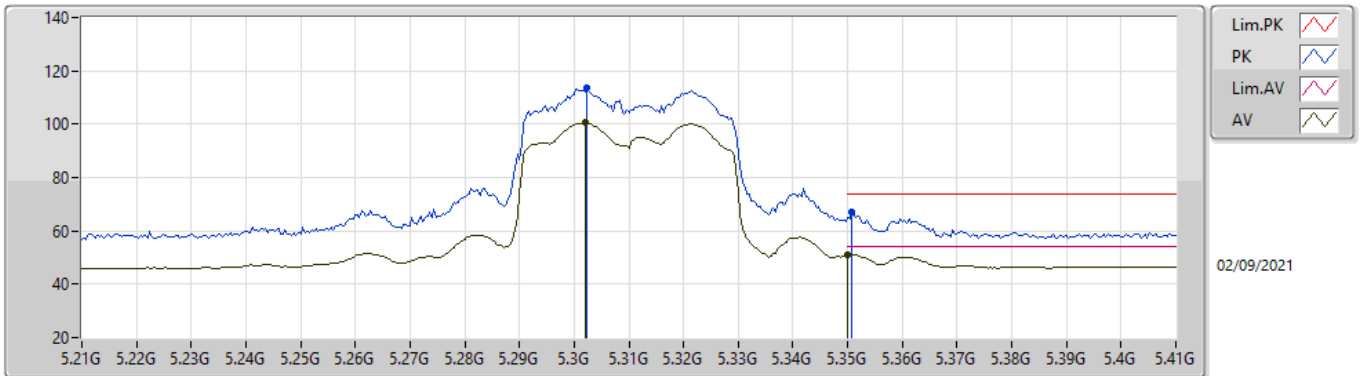

802.11ax HEW40_Nss1,(MCS0)_4TX

5310MHz_TnomVnom

EUTY_4TX
Setting 16.5
04-E-B-4-10

Type	Freq (Hz)	Level (dBuV/m)	Limit (dBuV/m)	Margin (dB)	Raw (dBuV)	Dist (m)	Condition	Azimuth (°)	Height (m)	Comment	AF (dB)	CL (dB)	PA (dB)
PK	5.3024G	113.87	Inf	-Inf	108.29	3	Vertical	8	2.16	-	33.00	5.75	33.17
AV	5.302G	100.54	Inf	-Inf	94.96	3	Vertical	8	2.16	-	33.00	5.75	33.17
PK	5.3508G	67.17	74.00	-6.83	61.55	3	Vertical	8	2.16	-	33.01	5.78	33.17
AV	5.35G	51.02	54.00	-2.98	45.41	3	Vertical	8	2.16	-	33.00	5.78	33.17