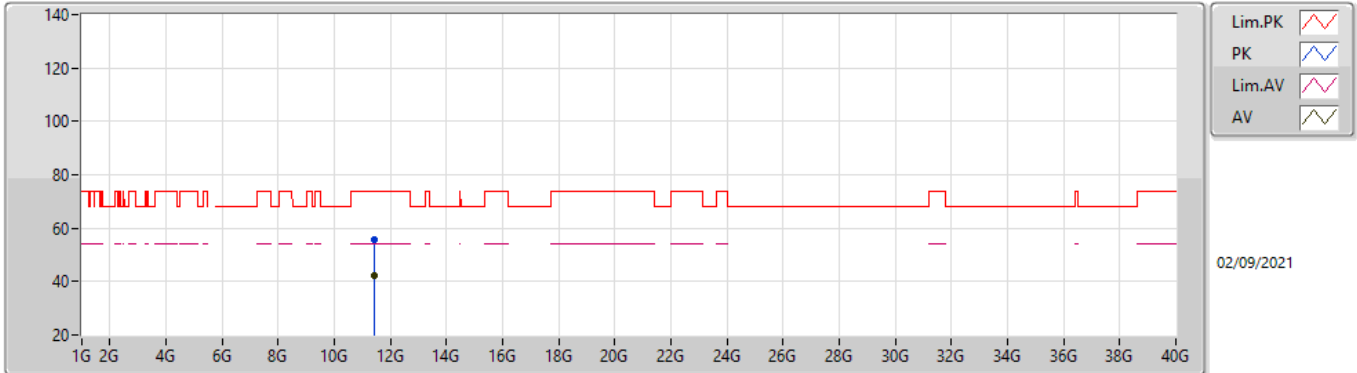

802.11ax HEW20_Nss1,(MCS0)_4TX

5700MHz_TnomVnom

EUTY_4TX
Setting 18
04-E-B-4

Type	Freq (Hz)	Level (dBuV/m)	Limit (dBuV/m)	Margin (dB)	Raw (dBuV)	Dist (m)	Condition	Azimuth (°)	Height (m)	Comment	AF (dB)	CL (dB)	PA (dB)
PK	11.40288G	55.59	74.00	-18.41	41.80	3	Horizontal	141	1.08	-	39.20	9.30	34.71
AV	11.40264G	42.35	54.00	-11.65	28.56	3	Horizontal	141	1.08	-	39.20	9.30	34.71