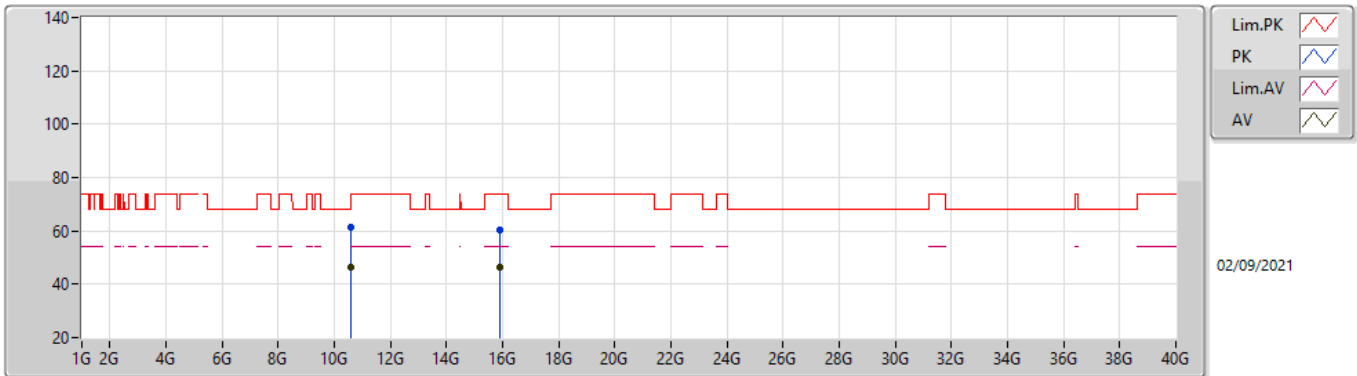

802.11ax HEW20_Nss1,(MCS0)_4TX

5300MHz_TnomVnom

EUTY_4TX
Setting 21.5
04-E-B-4

Type	Freq (Hz)	Level (dBuV/m)	Limit (dBuV/m)	Margin (dB)	Raw (dBuV)	Dist (m)	Condition	Azimuth (°)	Height (m)	Comment	AF (dB)	CL (dB)	PA (dB)
PK	10.60424G	61.28	74.00	-12.72	47.48	3	Horizontal	11	1.69	-	39.10	8.90	34.20
AV	10.60352G	46.55	54.00	-7.45	32.75	3	Horizontal	11	1.69	-	39.10	8.90	34.20
PK	15.90608G	60.14	74.00	-13.86	44.76	3	Horizontal	105	2.07	-	38.50	12.03	35.15
AV	15.89508G	46.52	54.00	-7.48	31.15	3	Horizontal	105	2.07	-	38.50	12.02	35.15