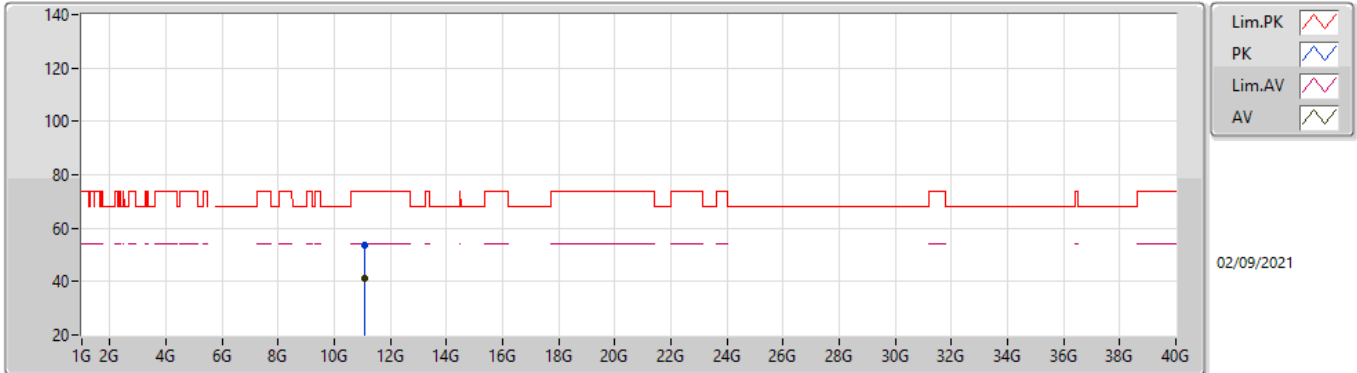

802.11ax HEW40_Nss1,(MCS0)_4TX

5550MHz_TnomVnom

EUTY_4TX
Setting 21
04-E-B-4

Type	Freq (Hz)	Level (dBuV/m)	Limit (dBuV/m)	Margin (dB)	Raw (dBuV)	Dist (m)	Condition	Azimuth (°)	Height (m)	Comment	AF (dB)	CL (dB)	PA (dB)
PK	11.09048G	53.85	74.00	-20.15	40.06	3	Vertical	29	2.17	-	39.20	9.15	34.56
AV	11.0906G	41.01	54.00	-12.99	27.22	3	Vertical	29	2.17	-	39.20	9.15	34.56