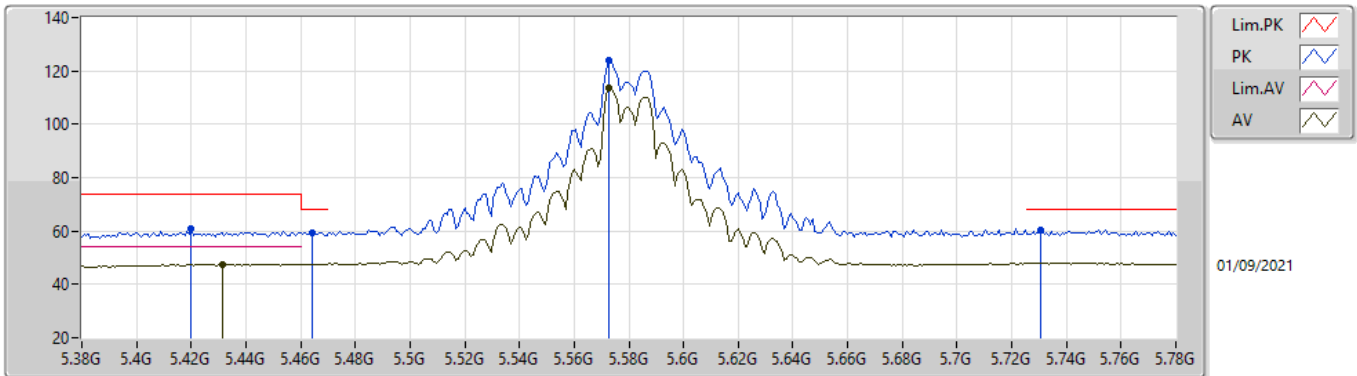

802.11a_Nss1,(6Mbps)_4TX

5580MHz_TnomVnom

EUTY_4TX
Setting 24
04-E-B-4-10

Type	Freq (Hz)	Level (dBuV/m)	Limit (dBuV/m)	Margin (dB)	Raw (dBuV)	Dist (m)	Condition	Azimuth (°)	Height (m)	Comment	AF (dB)	CL (dB)	PA (dB)
PK	5.42G	60.88	74.00	-13.12	54.77	3	Horizontal	335	1.74	-	33.48	5.81	33.18
AV	5.4312G	47.66	54.00	-6.34	41.50	3	Horizontal	335	1.74	-	33.52	5.82	33.18
PK	5.464G	59.53	68.20	-8.67	53.22	3	Horizontal	335	1.74	-	33.66	5.83	33.18
PK	5.5728G	123.84	Inf	-Inf	117.31	3	Horizontal	335	1.74	-	33.85	5.89	33.21
AV	5.5728G	113.73	Inf	-Inf	107.20	3	Horizontal	335	1.74	-	33.85	5.89	33.21
PK	5.7304G	60.57	68.20	-7.63	53.75	3	Horizontal	335	1.74	-	34.12	5.97	33.27