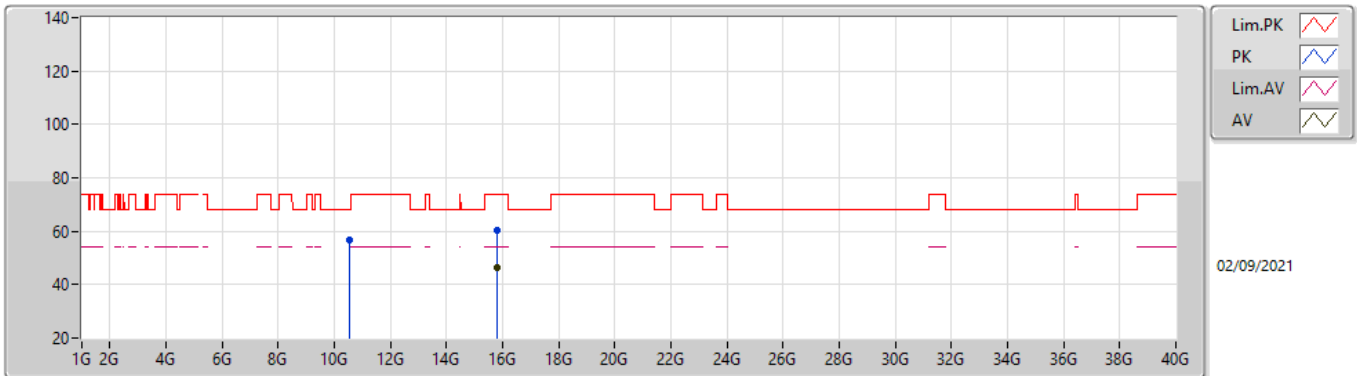

802.11ax HEW40_Nss1,(MCS0)_4TX

5270MHz_TnomVnom

EUTY_4TX
Setting 21
04-E-B-4

Type	Freq (Hz)	Level (dBuV/m)	Limit (dBuV/m)	Margin (dB)	Raw (dBuV)	Dist (m)	Condition	Azimuth (°)	Height (m)	Comment	AF (dB)	CL (dB)	PA (dB)
PK	10.5428G	56.92	68.20	-11.28	43.16	3	Horizontal	11	1.64	-	39.04	8.87	34.15
PK	15.80228G	60.13	74.00	-13.87	44.83	3	Horizontal	325	1.67	-	38.50	11.95	35.15
AV	15.8052G	46.37	54.00	-7.63	31.07	3	Horizontal	325	1.67	-	38.50	11.95	35.15