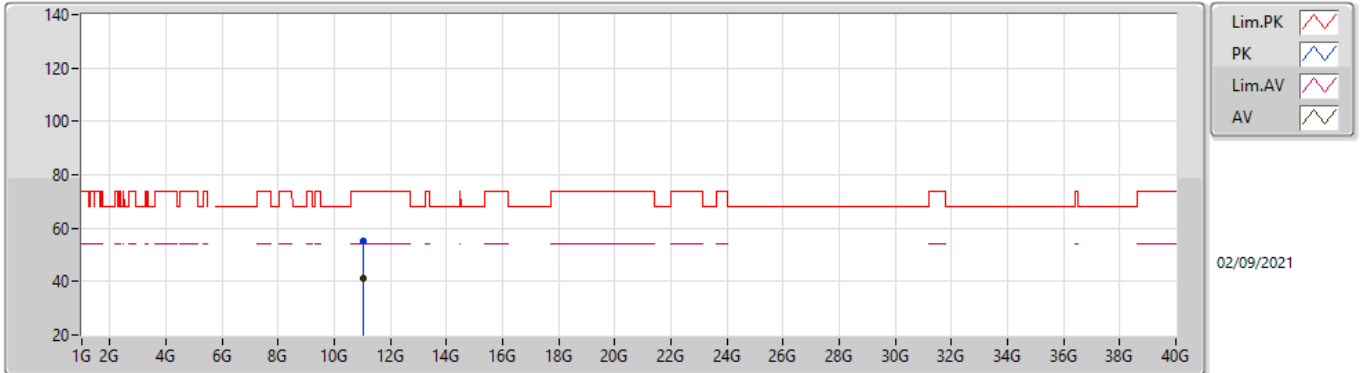

802.11ax HEW80_Nss1,(MCS0)_4TX

5530MHz_TnomVnom

EUTY_4TX
Setting 16
04-E-B-4

Type	Freq (Hz)	Level (dBuV/m)	Limit (dBuV/m)	Margin (dB)	Raw (dBuV)	Dist (m)	Condition	Azimuth (°)	Height (m)	Comment	AF (dB)	CL (dB)	PA (dB)
PK	11.05472G	55.14	74.00	-18.86	41.35	3	Vertical	331	1.89	-	39.20	9.13	34.54
AV	11.05352G	41.29	54.00	-12.71	27.50	3	Vertical	331	1.89	-	39.20	9.13	34.54