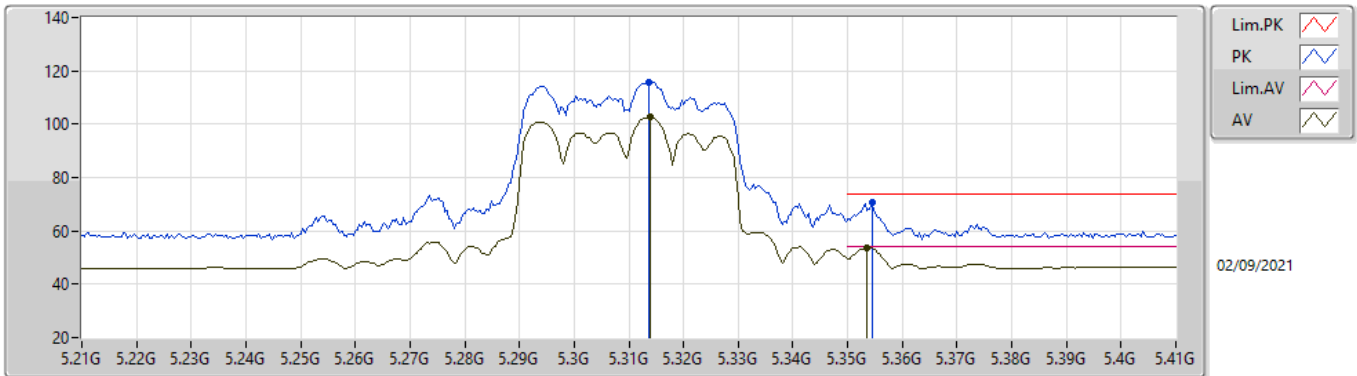

802.11ax HEW40_Nss1,(MCS0)_4TX

5310MHz_TnomVnom

EUTY_4TX
Setting 16.5
04-E-B-4-10

Type	Freq (Hz)	Level (dBuV/m)	Limit (dBuV/m)	Margin (dB)	Raw (dBuV)	Dist (m)	Condition	Azimuth (°)	Height (m)	Comment	AF (dB)	CL (dB)	PA (dB)
PK	5.3136G	115.82	Inf	-Inf	110.23	3	Horizontal	327	2.21	-	33.00	5.76	33.17
AV	5.314G	102.79	Inf	-Inf	97.20	3	Horizontal	327	2.21	-	33.00	5.76	33.17
PK	5.3544G	70.53	74.00	-3.47	64.88	3	Horizontal	327	2.21	-	33.04	5.78	33.17
AV	5.3536G	53.83	54.00	-0.17	48.19	3	Horizontal	327	2.21	-	33.03	5.78	33.17