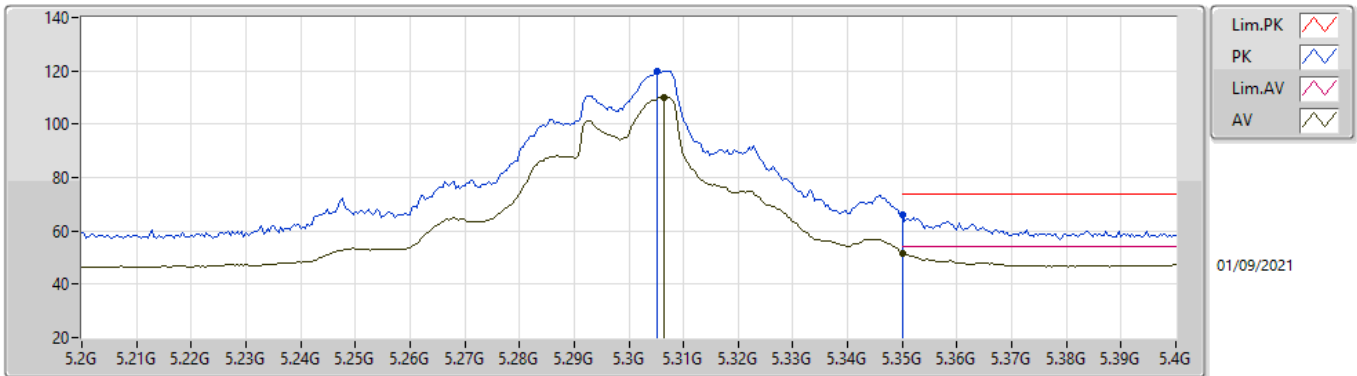

802.11a_Nss1,(6Mbps)_4TX

5300MHz_TnomVnom

EUTY_4TX
Setting 22.5
04-E-B-4-10

Type	Freq (Hz)	Level (dBuV/m)	Limit (dBuV/m)	Margin (dB)	Raw (dBuV)	Dist (m)	Condition	Azimuth (°)	Height (m)	Comment	AF (dB)	CL (dB)	PA (dB)
PK	5.3052G	119.74	Inf	-Inf	114.16	3	Vertical	6	2.02	-	33.00	5.75	33.17
AV	5.3064G	110.17	Inf	-Inf	104.59	3	Vertical	6	2.02	-	33.00	5.75	33.17
PK	5.35G	66.10	74.00	-7.90	60.49	3	Vertical	6	2.02	-	33.00	5.78	33.17
AV	5.35G	51.65	54.00	-2.35	46.04	3	Vertical	6	2.02	-	33.00	5.78	33.17