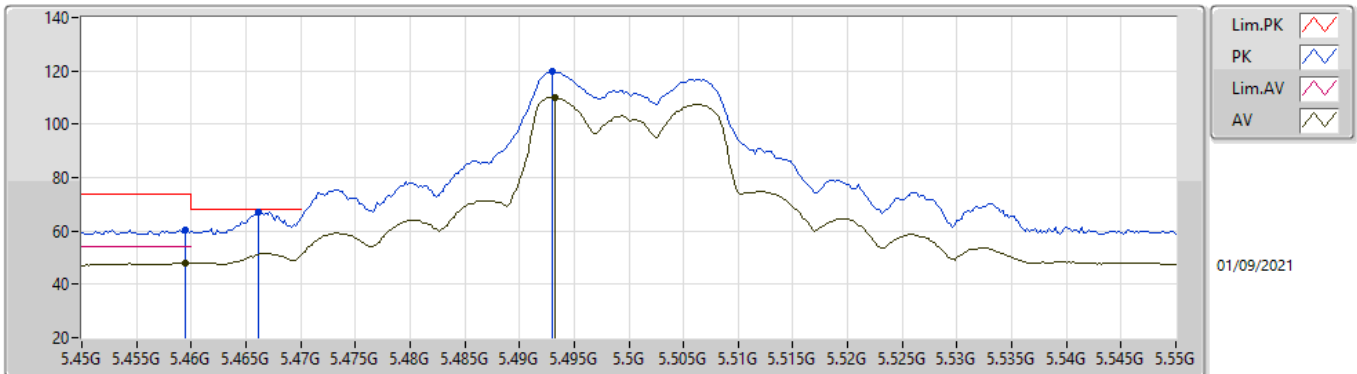

802.11a_Nss1,(6Mbps)_4TX

5500MHz_TnomVnom

EUTY_4TX
Setting 18.5
04-E-B-4-10

Type	Freq (Hz)	Level (dBuV/m)	Limit (dBuV/m)	Margin (dB)	Raw (dBuV)	Dist (m)	Condition	Azimuth (°)	Height (m)	Comment	AF (dB)	CL (dB)	PA (dB)
PK	5.4594G	60.40	74.00	-13.60	54.11	3	Horizontal	334	1.70	-	33.64	5.83	33.18
AV	5.4594G	48.01	54.00	-5.99	41.72	3	Horizontal	334	1.70	-	33.64	5.83	33.18
PK	5.4662G	67.22	68.20	-0.98	60.91	3	Horizontal	334	1.70	-	33.66	5.83	33.18
PK	5.493G	119.71	Inf	-Inf	113.27	3	Horizontal	334	1.70	-	33.77	5.85	33.18
AV	5.4932G	110.20	Inf	-Inf	103.76	3	Horizontal	334	1.70	-	33.77	5.85	33.18