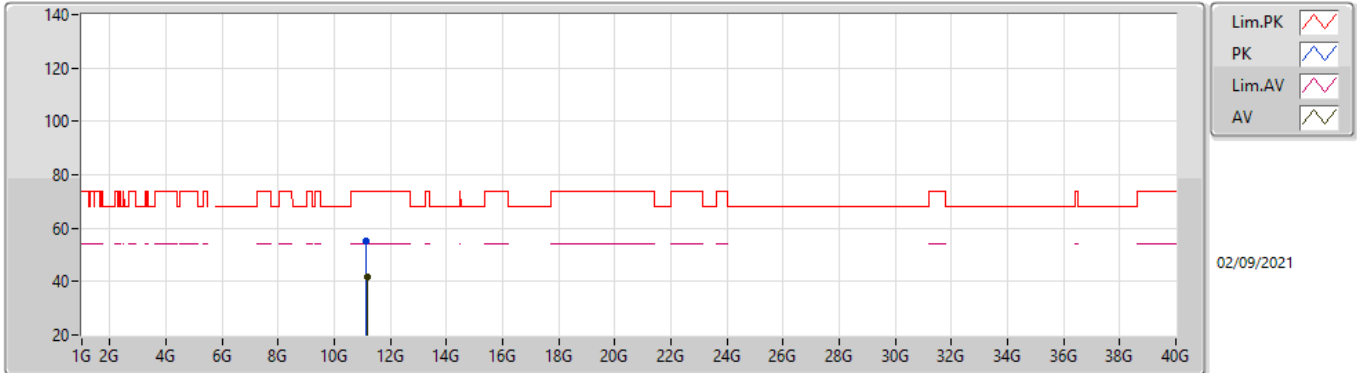

802.11ax HEW20_Nss1,(MCS0)_4TX

5580MHz_TnomVnom

EUTY_4TX
Setting 24
04-E-B-4

Type	Freq (Hz)	Level (dBuV/m)	Limit (dBuV/m)	Margin (dB)	Raw (dBuV)	Dist (m)	Condition	Azimuth (°)	Height (m)	Comment	AF (dB)	CL (dB)	PA (dB)
PK	11.15288G	54.97	74.00	-19.03	41.23	3	Horizontal	13	1.61	-	39.15	9.18	34.59
AV	11.1644G	41.69	54.00	-12.31	27.96	3	Horizontal	13	1.61	-	39.14	9.18	34.59