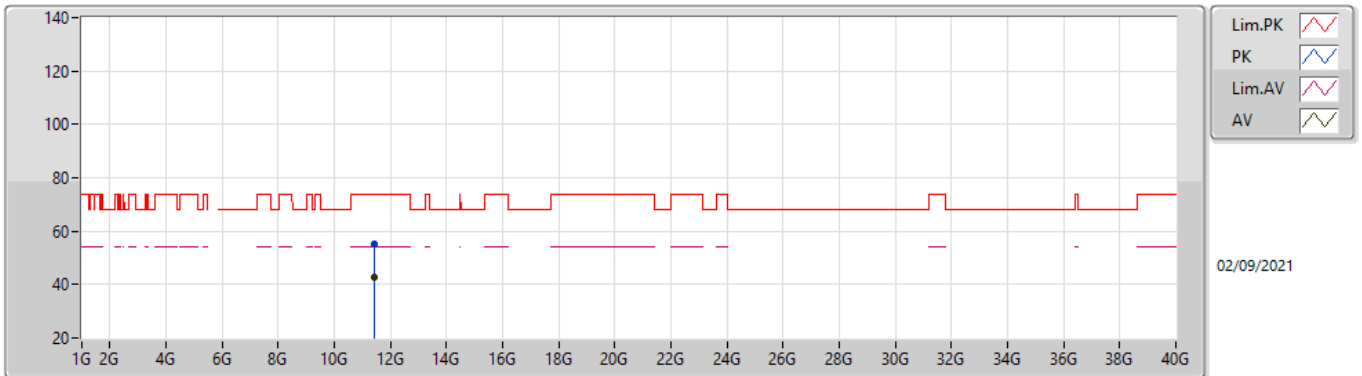

802.11ax HEW40_Nss1,(MCS0)_4TX
5710MHz Straddle 5.47-5.725GHz_TnomVnom

EUTY_4TX
Setting 24
04-E-B-4

Type	Freq (Hz)	Level (dBuV/m)	Limit (dBuV/m)	Margin (dB)	Raw (dBuV)	Dist (m)	Condition	Azimuth (°)	Height (m)	Comment	AF (dB)	CL (dB)	PA (dB)
PK	11.4207G	55.41	74.00	-18.59	41.62	3	Horizontal	66	2.79	-	39.20	9.31	34.72
AV	11.4206G	42.56	54.00	-11.44	28.77	3	Horizontal	66	2.79	-	39.20	9.31	34.72