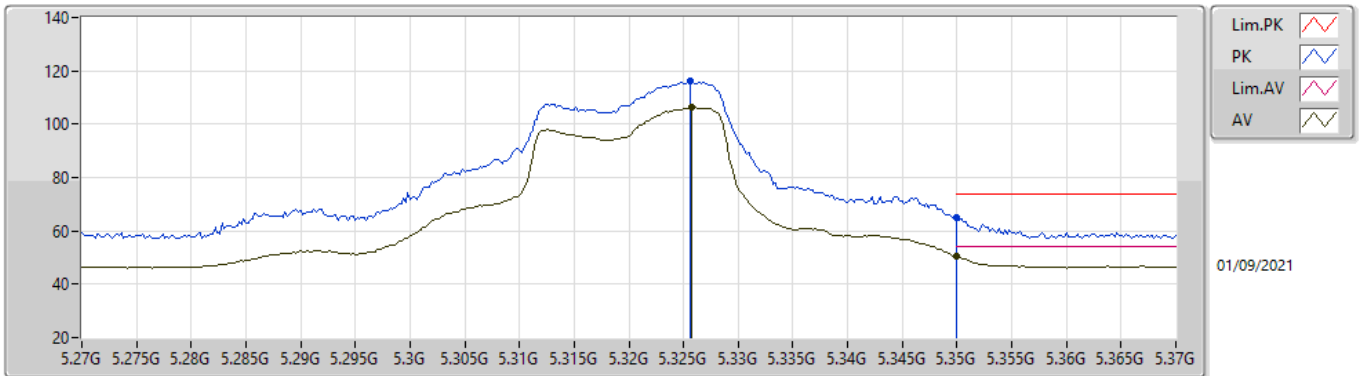

802.11a_Nss1,(6Mbps)_4TX

5320MHz_TnomVnom

EUTY_4TX
Setting 18
04-E-B-4-10

Type	Freq (Hz)	Level (dBuV/m)	Limit (dBuV/m)	Margin (dB)	Raw (dBuV)	Dist (m)	Condition	Azimuth (°)	Height (m)	Comment	AF (dB)	CL (dB)	PA (dB)
PK	5.3256G	116.02	Inf	-Inf	110.43	3	Vertical	7	2.10	-	33.00	5.76	33.17
AV	5.3258G	106.15	Inf	-Inf	100.56	3	Vertical	7	2.10	-	33.00	5.76	33.17
PK	5.35G	64.79	74.00	-9.21	59.18	3	Vertical	7	2.10	-	33.00	5.78	33.17
AV	5.35G	50.31	54.00	-3.69	44.70	3	Vertical	7	2.10	-	33.00	5.78	33.17