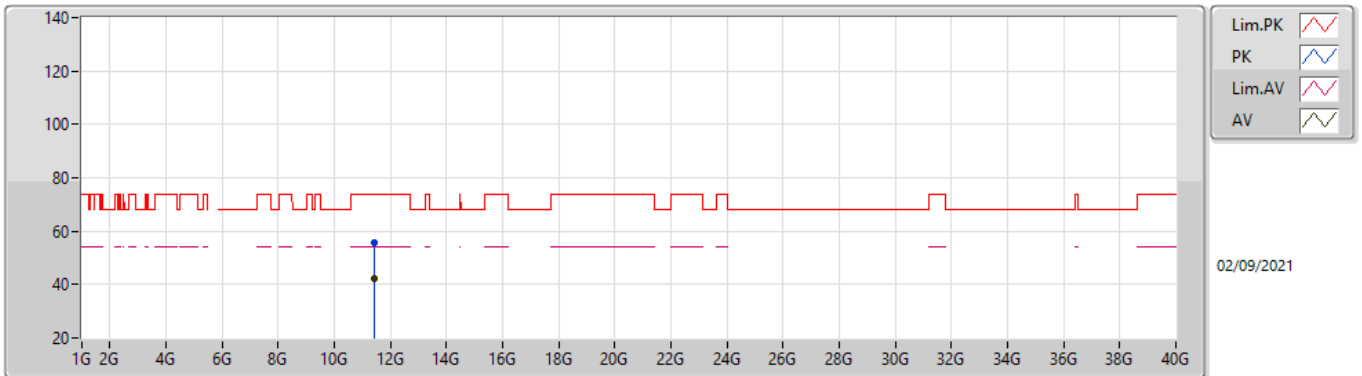

802.11ax HEW40_Nss1,(MCS0)_4TX
5710MHz Straddle 5.47-5.725GHz_TnomVnom

EUTY_4TX
Setting 24
04-E-B-4

Type	Freq (Hz)	Level (dBuV/m)	Limit (dBuV/m)	Margin (dB)	Raw (dBuV)	Dist (m)	Condition	Azimuth (°)	Height (m)	Comment	AF (dB)	CL (dB)	PA (dB)
PK	11.417G	55.79	74.00	-18.21	42.00	3	Vertical	230	1.77	-	39.20	9.31	34.72
AV	11.41256G	42.10	54.00	-11.90	28.31	3	Vertical	230	1.77	-	39.20	9.31	34.72