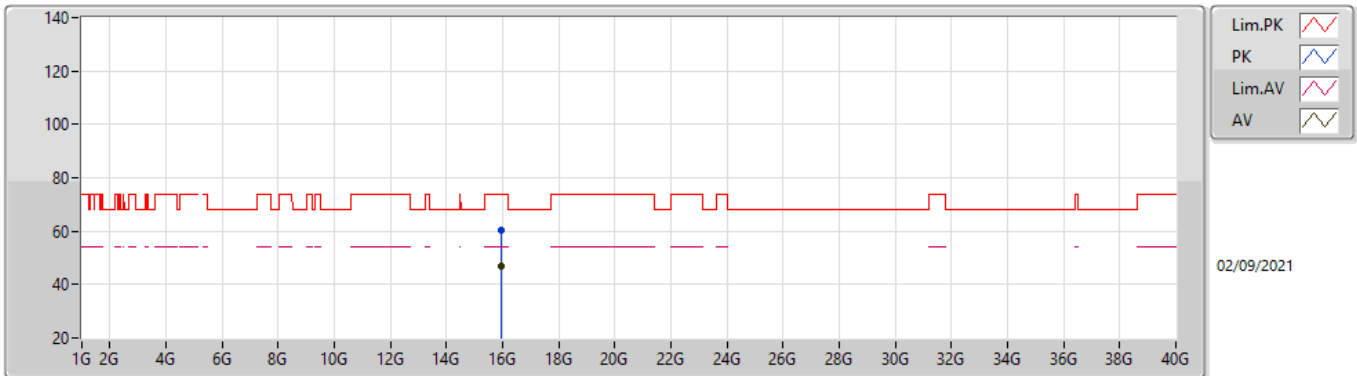

802.11ax HEW40_Nss1,(MCS0)_4TX

5310MHz_TnomVnom

EUTY_4TX
Setting 16.5
04-E-B-4

Type	Freq (Hz)	Level (dBuV/m)	Limit (dBuV/m)	Margin (dB)	Raw (dBuV)	Dist (m)	Condition	Azimuth (°)	Height (m)	Comment	AF (dB)	CL (dB)	PA (dB)
PK	15.93624G	60.57	74.00	-13.43	45.18	3	Horizontal	8	2.38	-	38.50	12.05	35.16
AV	15.93872G	46.89	54.00	-7.11	31.50	3	Horizontal	8	2.38	-	38.50	12.05	35.16