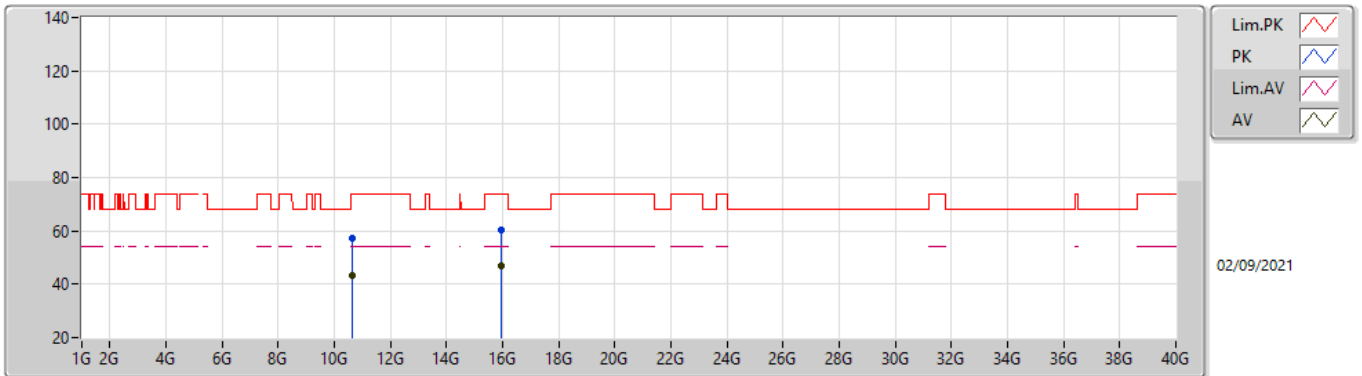

802.11ax HEW20_Nss1,(MCS0)_4TX

5320MHz_TnomVnom

EUTY_4TX
Setting 17.5
04-E-B-4

Type	Freq (Hz)	Level (dBuV/m)	Limit (dBuV/m)	Margin (dB)	Raw (dBuV)	Dist (m)	Condition	Azimuth (°)	Height (m)	Comment	AF (dB)	CL (dB)	PA (dB)
PK	10.63964G	57.21	74.00	-16.79	43.38	3	Horizontal	38	1.83	-	39.14	8.92	34.23
AV	10.64044G	43.18	54.00	-10.82	29.35	3	Horizontal	38	1.83	-	39.14	8.92	34.23
PK	15.963G	60.42	74.00	-13.58	45.01	3	Horizontal	206	2.10	-	38.50	12.07	35.16
AV	15.96392G	47.01	54.00	-6.99	31.60	3	Horizontal	206	2.10	-	38.50	12.07	35.16