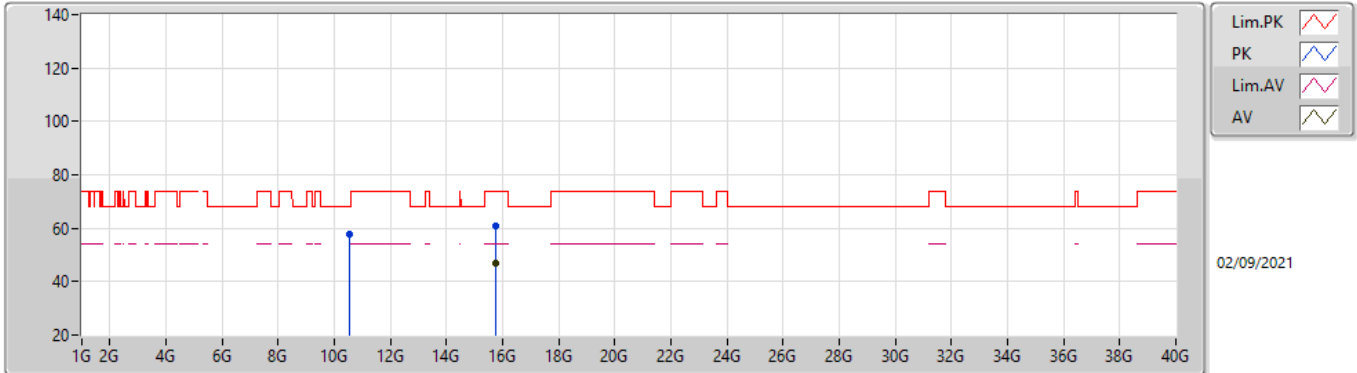

802.11ax HEW20_Nss1,(MCS0)_4TX

5260MHz_TnomVnom

EUTY_4TX
Setting 24
04-E-B-4

Type	Freq (Hz)	Level (dBuV/m)	Limit (dBuV/m)	Margin (dB)	Raw (dBuV)	Dist (m)	Condition	Azimuth (°)	Height (m)	Comment	AF (dB)	CL (dB)	PA (dB)
PK	10.52584G	57.64	68.20	-10.56	43.89	3	Horizontal	12	1.75	-	39.03	8.86	34.14
PK	15.77432G	60.79	74.00	-13.21	45.51	3	Horizontal	360	1.83	-	38.50	11.93	35.15
AV	15.7724G	46.73	54.00	-7.27	31.45	3	Horizontal	360	1.83	-	38.50	11.93	35.15