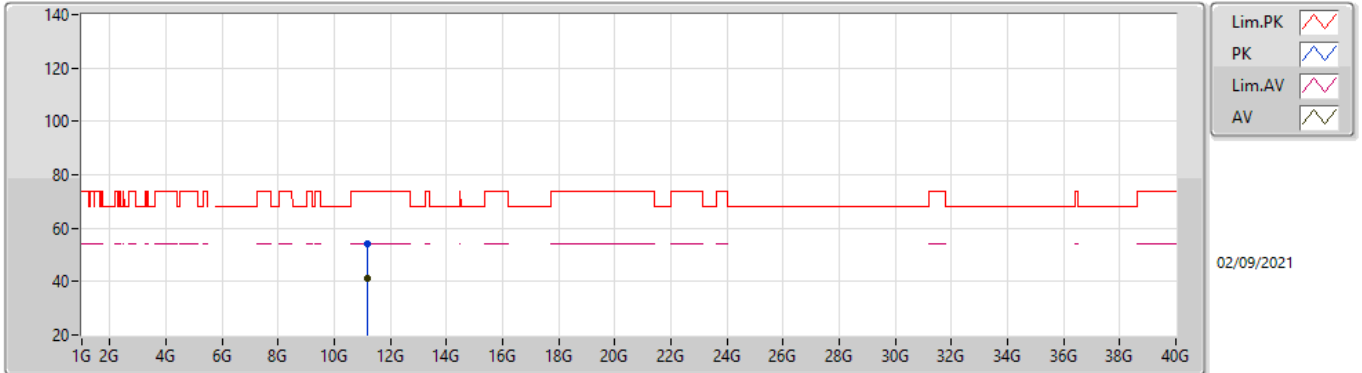

802.11ax HEW20_Nss1,(MCS0)_4TX

5580MHz_TnomVnom

EUTY_4TX
Setting 24
04-E-B-4

Type	Freq (Hz)	Level (dBuV/m)	Limit (dBuV/m)	Margin (dB)	Raw (dBuV)	Dist (m)	Condition	Azimuth (°)	Height (m)	Comment	AF (dB)	CL (dB)	PA (dB)
PK	11.16752G	54.08	74.00	-19.92	40.36	3	Vertical	108	1.90	-	39.13	9.18	34.59
AV	11.16788G	41.30	54.00	-12.70	27.58	3	Vertical	108	1.90	-	39.13	9.18	34.59