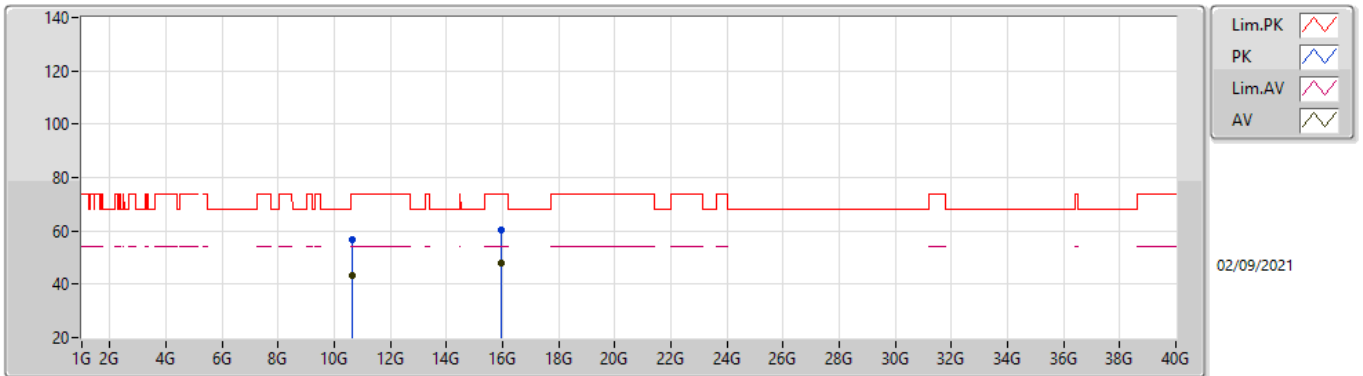

802.11a_Nss1,(6Mbps)_4TX

5320MHz_TnomVnom

EUTY_4TX
Setting 18
04-E-B-4

Type	Freq (Hz)	Level (dBuV/m)	Limit (dBuV/m)	Margin (dB)	Raw (dBuV)	Dist (m)	Condition	Azimuth (°)	Height (m)	Comment	AF (dB)	CL (dB)	PA (dB)
PK	10.63608G	56.64	74.00	-17.36	42.81	3	Vertical	360	1.79	-	39.14	8.92	34.23
AV	10.63712G	43.38	54.00	-10.62	29.55	3	Vertical	360	1.79	-	39.14	8.92	34.23
PK	15.96272G	60.40	74.00	-13.60	44.99	3	Vertical	126	1.26	-	38.50	12.07	35.16
AV	15.97248G	47.80	54.00	-6.20	32.38	3	Vertical	126	1.26	-	38.50	12.08	35.16