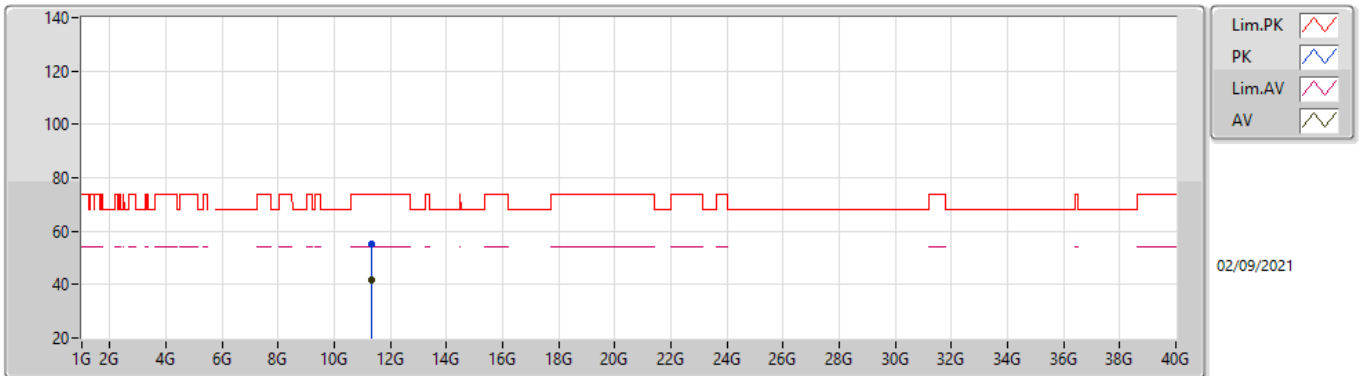

802.11ax HEW40_Nss1,(MCS0)_4TX

5670MHz_TnomVnom

EUTY_4TX
Setting 18.5
04-E-B-4

Type	Freq (Hz)	Level (dBuV/m)	Limit (dBuV/m)	Margin (dB)	Raw (dBuV)	Dist (m)	Condition	Azimuth (°)	Height (m)	Comment	AF (dB)	CL (dB)	PA (dB)
PK	11.34052G	55.08	74.00	-18.92	41.23	3	Horizontal	288	1.11	-	39.26	9.27	34.68
AV	11.34092G	41.62	54.00	-12.38	27.77	3	Horizontal	288	1.11	-	39.26	9.27	34.68