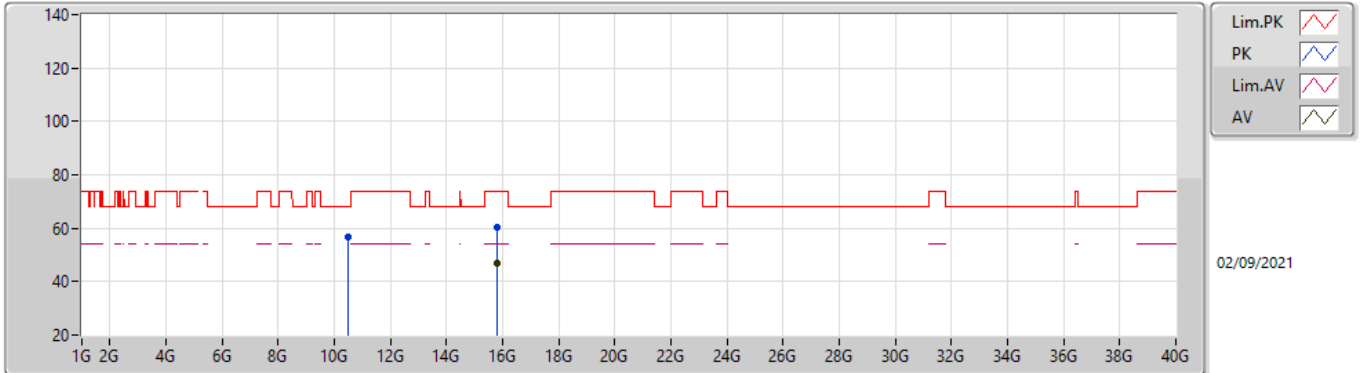

802.11ax HEW20_Nss1,(MCS0)_4TX

5260MHz_TnomVnom

EUTY_4TX
Setting 24
04-E-B-4

Type	Freq (Hz)	Level (dBuV/m)	Limit (dBuV/m)	Margin (dB)	Raw (dBuV)	Dist (m)	Condition	Azimuth (°)	Height (m)	Comment	AF (dB)	CL (dB)	PA (dB)
PK	10.5124G	56.74	68.20	-11.46	43.00	3	Vertical	8	1.69	-	39.01	8.86	34.13
PK	15.78184G	60.55	74.00	-13.45	45.26	3	Vertical	220	2.60	-	38.50	11.94	35.15
AV	15.7824G	46.69	54.00	-7.31	31.40	3	Vertical	220	2.60	-	38.50	11.94	35.15