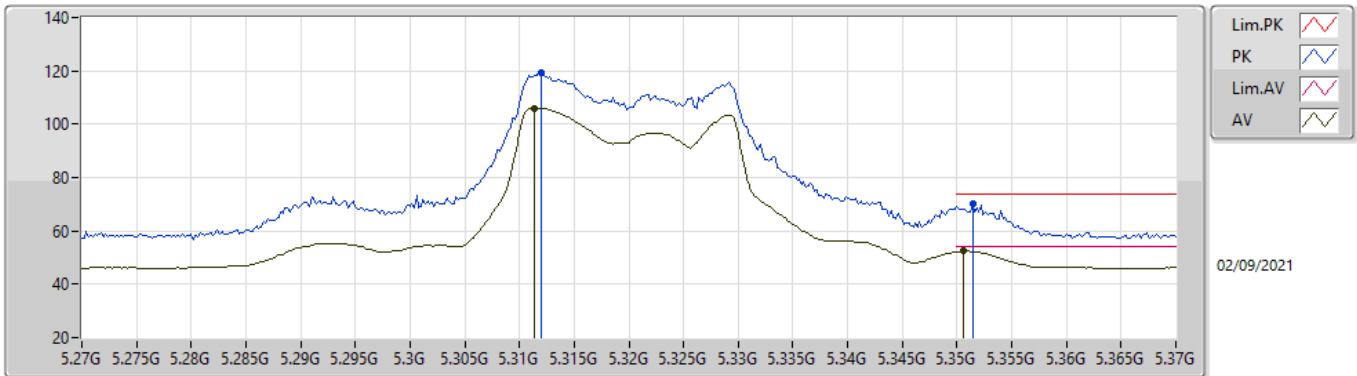

802.11ax HEW20_Nss1,(MCS0)_4TX

5320MHz_TnomVnom

EUTY_4TX
Setting 17.5
04-E-B-4-10

Type	Freq (Hz)	Level (dBuV/m)	Limit (dBuV/m)	Margin (dB)	Raw (dBuV)	Dist (m)	Condition	Azimuth (°)	Height (m)	Comment	AF (dB)	CL (dB)	PA (dB)
PK	5.312G	119.34	Inf	-Inf	113.75	3	Vertical	5	2.14	-	33.00	5.76	33.17
AV	5.3114G	106.10	Inf	-Inf	100.51	3	Vertical	5	2.14	-	33.00	5.76	33.17
PK	5.3514G	69.92	74.00	-4.08	64.30	3	Vertical	5	2.14	-	33.01	5.78	33.17
AV	5.3506G	52.37	54.00	-1.63	46.76	3	Vertical	5	2.14	-	33.00	5.78	33.17