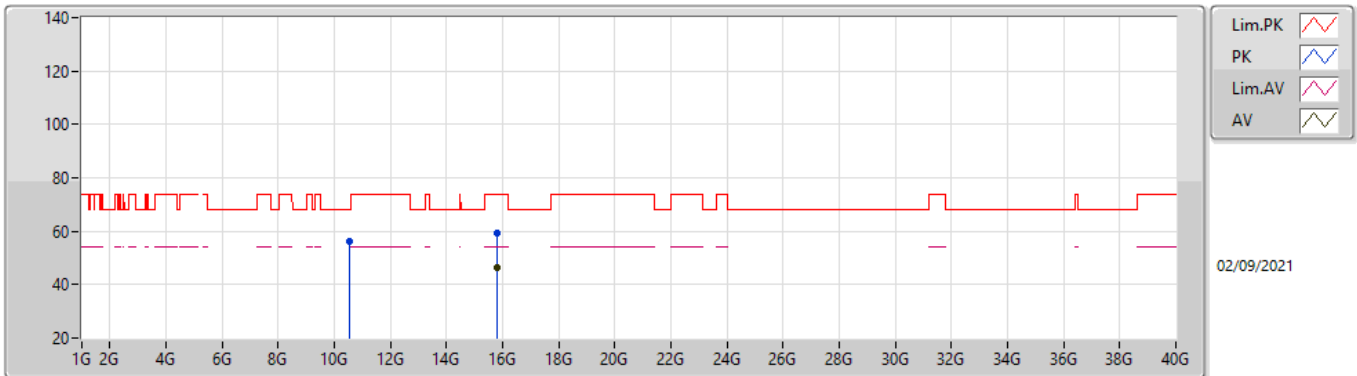

802.11ax HEW40_Nss1,(MCS0)_4TX

5270MHz_TnomVnom

EUTY_4TX
Setting 21
04-E-B-4

Type	Freq (Hz)	Level (dBuV/m)	Limit (dBuV/m)	Margin (dB)	Raw (dBuV)	Dist (m)	Condition	Azimuth (°)	Height (m)	Comment	AF (dB)	CL (dB)	PA (dB)
PK	10.5478G	56.31	68.20	-11.89	42.55	3	Vertical	2	1.80	-	39.05	8.87	34.16
PK	15.8044G	59.38	74.00	-14.62	44.08	3	Vertical	18	2.59	-	38.50	11.95	35.15
AV	15.80232G	46.35	54.00	-7.65	31.05	3	Vertical	18	2.59	-	38.50	11.95	35.15