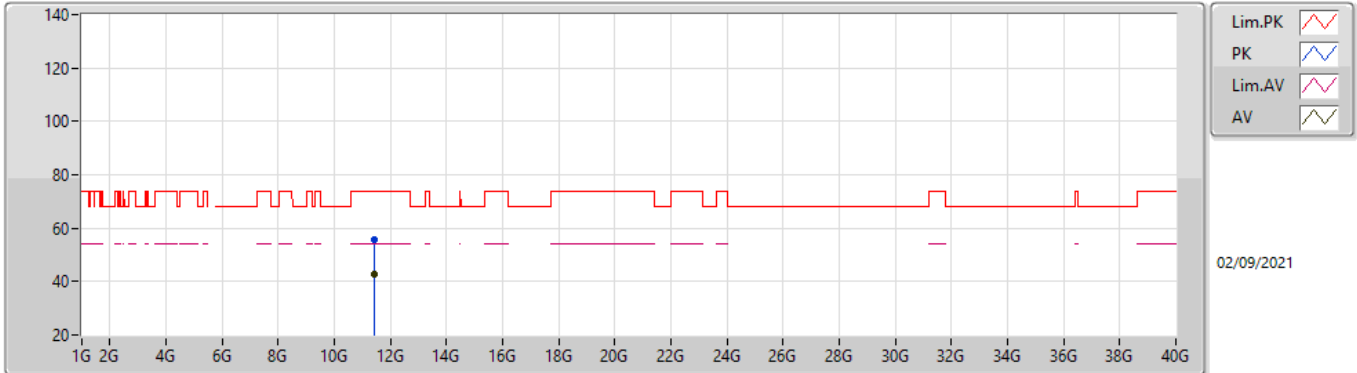

802.11a_Nss1,(6Mbps)_4TX

5700MHz_TnomVnom

EUTY_4TX
Setting 17.5
04-E-B-4

Type	Freq (Hz)	Level (dBuV/m)	Limit (dBuV/m)	Margin (dB)	Raw (dBuV)	Dist (m)	Condition	Azimuth (°)	Height (m)	Comment	AF (dB)	CL (dB)	PA (dB)
PK	11.40688G	55.89	74.00	-18.11	42.10	3	Horizontal	35	1.80	-	39.20	9.30	34.71
AV	11.40604G	42.95	54.00	-11.05	29.16	3	Horizontal	35	1.80	-	39.20	9.30	34.71