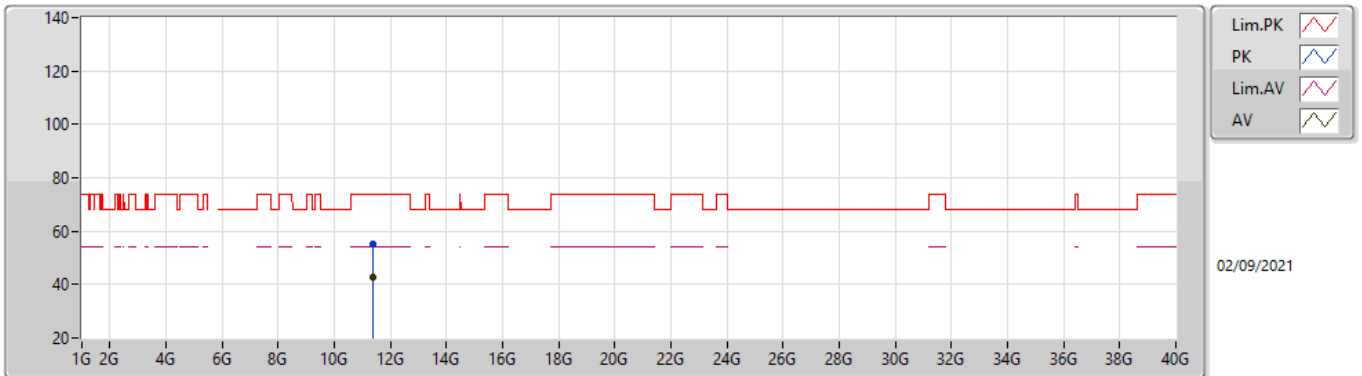

802.11ax HEW80_Nss1,(MCS0)_4TX
5690MHz Straddle 5.47-5.725GHz_TnomVnom

EUTY_4TX
Setting 22.5
04-E-B-4

Type	Freq (Hz)	Level (dBuV/m)	Limit (dBuV/m)	Margin (dB)	Raw (dBuV)	Dist (m)	Condition	Azimuth (°)	Height (m)	Comment	AF (dB)	CL (dB)	PA (dB)
PK	11.3766G	55.41	74.00	-18.59	41.60	3	Horizontal	196	2.52	-	39.22	9.29	34.70
AV	11.3716G	42.51	54.00	-11.49	28.69	3	Horizontal	196	2.52	-	39.23	9.29	34.70