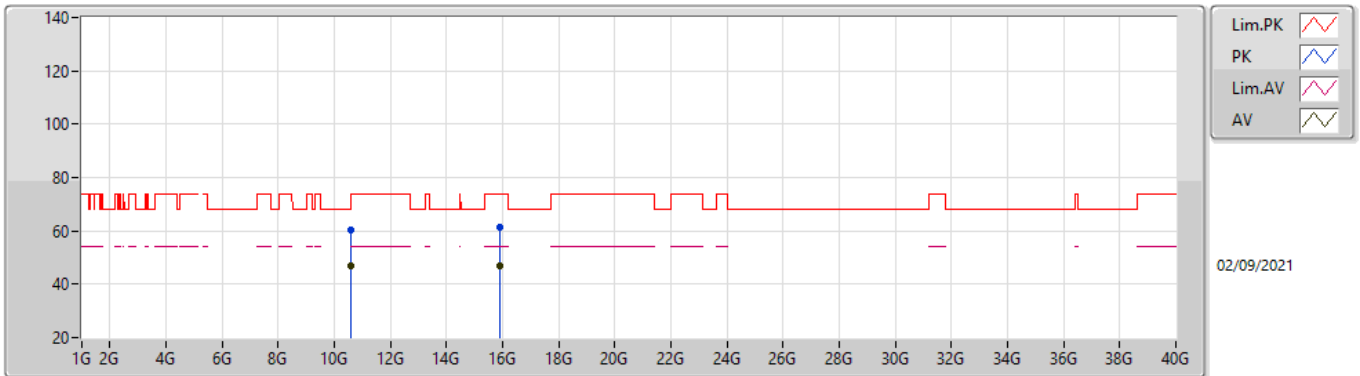

802.11a_Nss1,(6Mbps)_4TX

5300MHz_TnomVnom

EUTY_4TX
Setting 22.5
04-E-B-4

Type	Freq (Hz)	Level (dBuV/m)	Limit (dBuV/m)	Margin (dB)	Raw (dBuV)	Dist (m)	Condition	Azimuth (°)	Height (m)	Comment	AF (dB)	CL (dB)	PA (dB)
PK	10.60416G	60.36	74.00	-13.64	46.56	3	Horizontal	10	1.80	-	39.10	8.90	34.20
AV	10.60024G	47.10	54.00	-6.90	33.30	3	Horizontal	10	1.80	-	39.10	8.90	34.20
PK	15.88624G	61.34	74.00	-12.66	45.98	3	Horizontal	116	1.88	-	38.50	12.01	35.15
AV	15.9084G	47.05	54.00	-6.95	31.67	3	Horizontal	116	1.88	-	38.50	12.03	35.15