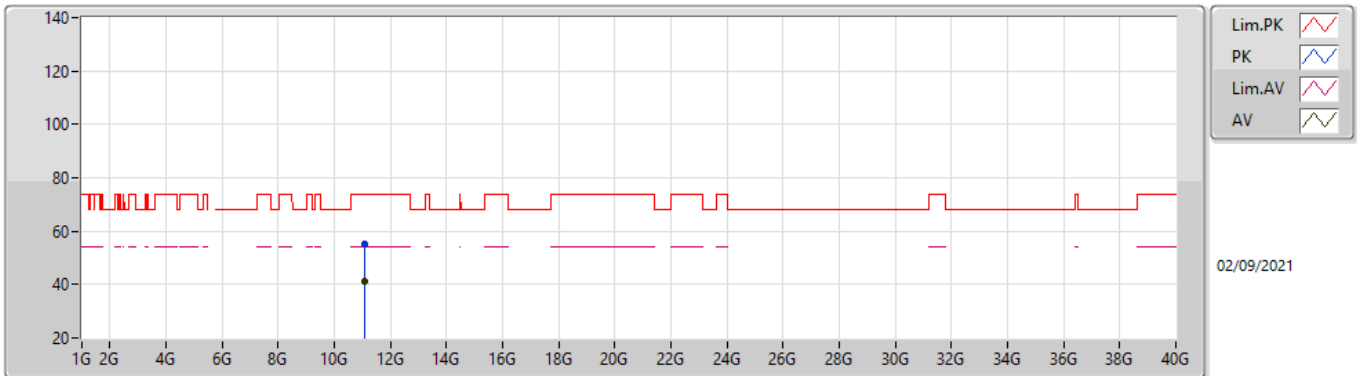

802.11ax HEW40_Nss1,(MCS0)_4TX

5550MHz_TnomVnom

EUTY_4TX
Setting 21
04-E-B-4

Type	Freq (Hz)	Level (dBuV/m)	Limit (dBuV/m)	Margin (dB)	Raw (dBuV)	Dist (m)	Condition	Azimuth (°)	Height (m)	Comment	AF (dB)	CL (dB)	PA (dB)
PK	11.09708G	55.04	74.00	-18.96	41.25	3	Horizontal	69	1.76	-	39.20	9.15	34.56
AV	11.09016G	41.35	54.00	-12.65	27.56	3	Horizontal	69	1.76	-	39.20	9.15	34.56