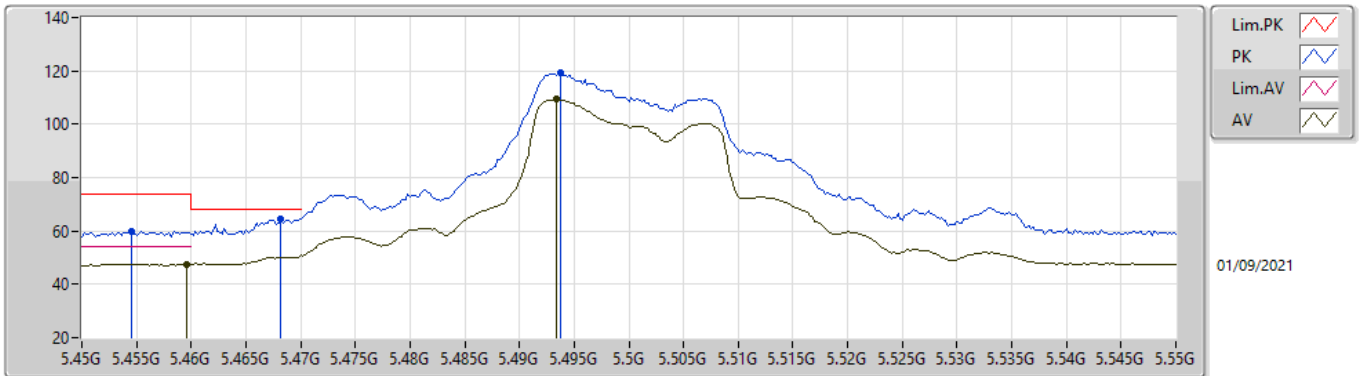

802.11a_Nss1,(6Mbps)_4TX

5500MHz_TnomVnom

EUTY_4TX
Setting 18.5
04-E-B-4-10

Type	Freq (Hz)	Level (dBuV/m)	Limit (dBuV/m)	Margin (dB)	Raw (dBuV)	Dist (m)	Condition	Azimuth (°)	Height (m)	Comment	AF (dB)	CL (dB)	PA (dB)
PK	5.4546G	59.80	74.00	-14.20	53.53	3	Vertical	8	2.94	-	33.62	5.83	33.18
AV	5.4596G	47.57	54.00	-6.43	41.28	3	Vertical	8	2.94	-	33.64	5.83	33.18
PK	5.4682G	64.63	68.20	-3.57	58.31	3	Vertical	8	2.94	-	33.67	5.83	33.18
PK	5.4938G	119.07	Inf	-Inf	112.62	3	Vertical	8	2.94	-	33.78	5.85	33.18
AV	5.4934G	109.30	Inf	-Inf	102.86	3	Vertical	8	2.94	-	33.77	5.85	33.18