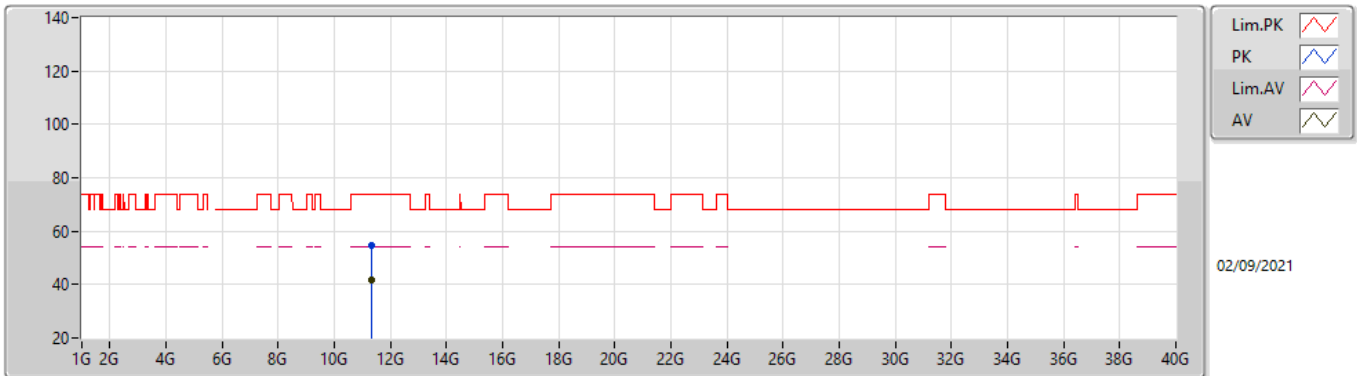

802.11ax HEW40_Nss1,(MCS0)_4TX

5670MHz_TnomVnom

EUTY_4TX
Setting 18.5
04-E-B-4

Type	Freq (Hz)	Level (dBuV/m)	Limit (dBuV/m)	Margin (dB)	Raw (dBuV)	Dist (m)	Condition	Azimuth (°)	Height (m)	Comment	AF (dB)	CL (dB)	PA (dB)
PK	11.34344G	54.86	74.00	-19.14	41.01	3	Vertical	263	1.75	-	39.26	9.27	34.68
AV	11.34264G	41.58	54.00	-12.42	27.73	3	Vertical	263	1.75	-	39.26	9.27	34.68