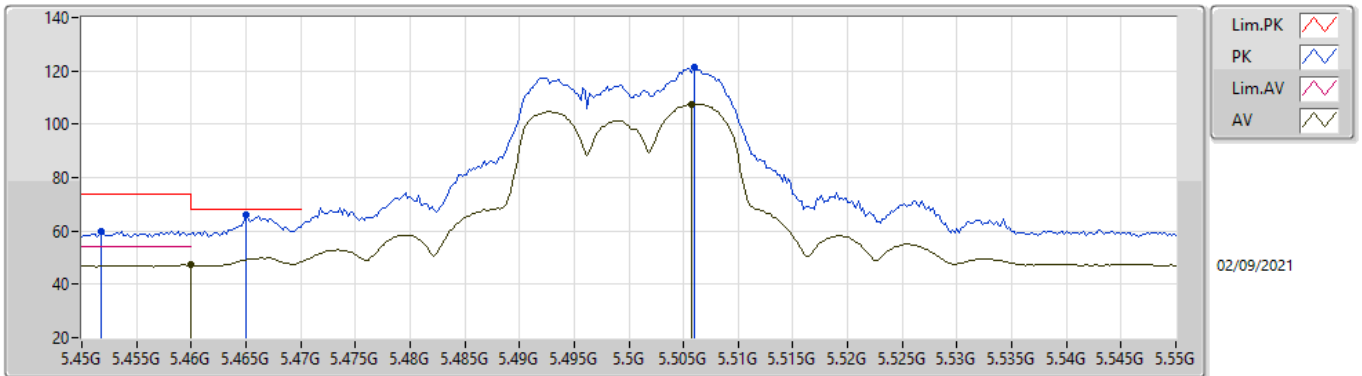

802.11ax HEW20_Nss1,(MCS0)_4TX

5500MHz_TnomVnom

EUTY_4TX
Setting 17
04-E-B-4-10

Type	Freq (Hz)	Level (dBuV/m)	Limit (dBuV/m)	Margin (dB)	Raw (dBuV)	Dist (m)	Condition	Azimuth (°)	Height (m)	Comment	AF (dB)	CL (dB)	PA (dB)
PK	5.4518G	59.93	74.00	-14.07	53.67	3	Horizontal	335	1.78	-	33.61	5.83	33.18
PK	5.465G	65.92	68.20	-2.28	59.61	3	Horizontal	335	1.78	-	33.66	5.83	33.18
AV	5.466G	47.21	54.00	-6.79	40.92	3	Horizontal	335	1.78	-	33.64	5.83	33.18
PK	5.506G	121.33	Inf	-Inf	114.86	3	Horizontal	335	1.78	-	33.80	5.85	33.18
AV	5.5058G	107.60	Inf	-Inf	101.13	3	Horizontal	335	1.78	-	33.80	5.85	33.18