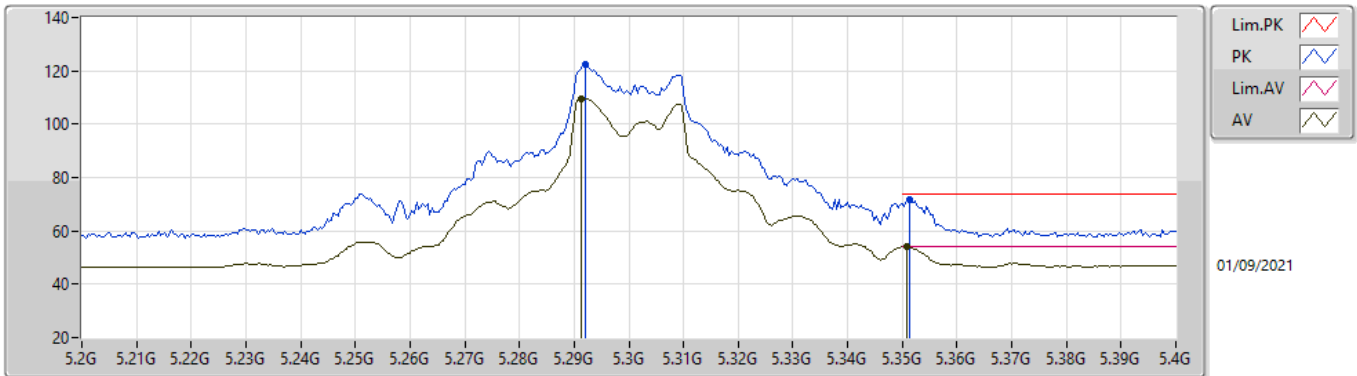

802.11ax HEW20_Nss1,(MCS0)_4TX

5300MHz_TnomVnom

EUTY_4TX
Setting 21.5
04-E-B-4-10

Type	Freq (Hz)	Level (dBuV/m)	Limit (dBuV/m)	Margin (dB)	Raw (dBuV)	Dist (m)	Condition	Azimuth (°)	Height (m)	Comment	AF (dB)	CL (dB)	PA (dB)
PK	5.292G	122.56	Inf	-Inf	117.00	3	Vertical	6	2.16	-	32.98	5.75	33.17
AV	5.2912G	109.62	Inf	-Inf	104.06	3	Vertical	6	2.16	-	32.98	5.75	33.17
PK	5.3512G	71.72	74.00	-2.28	66.10	3	Vertical	6	2.16	-	33.01	5.78	33.17
AV	5.3508G	53.97	54.00	-0.03	48.35	3	Vertical	6	2.16	-	33.01	5.78	33.17