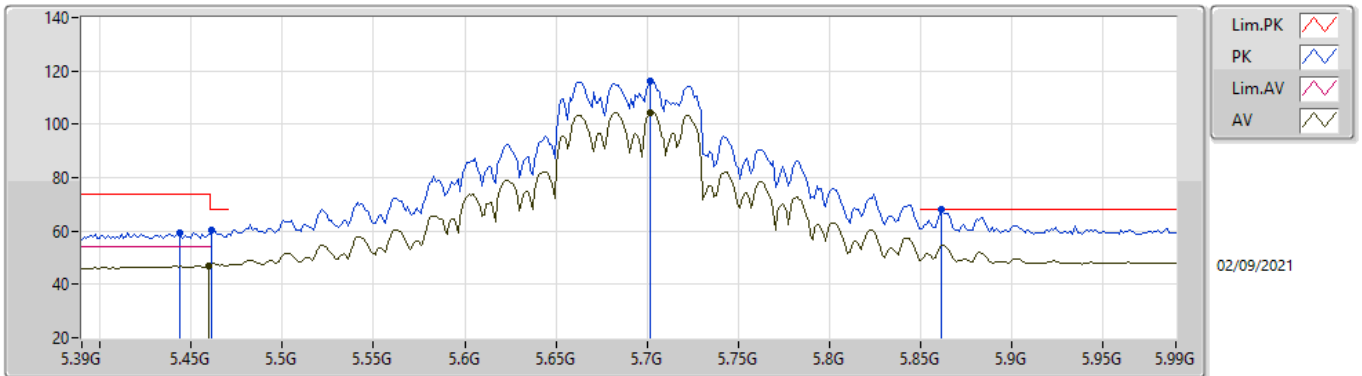

802.11ax HEW80_Nss1,(MCS0)_4TX
5690MHz Straddle 5.47-5.725GHz_TnomVnom

EUTY_4TX
Setting 22.5
04-E-B-4-10

Type	Freq (Hz)	Level (dBuV/m)	Limit (dBuV/m)	Margin (dB)	Raw (dBuV)	Dist (m)	Condition	Azimuth (°)	Height (m)	Comment	AF (dB)	CL (dB)	PA (dB)
PK	5.444G	59.30	74.00	-14.70	53.08	3	Vertical	11	2.21	-	33.58	5.82	33.18
PK	5.4608G	60.38	68.20	-7.82	54.09	3	Vertical	11	2.21	-	33.64	5.83	33.18
AV	5.4596G	47.07	54.00	-6.93	40.78	3	Vertical	11	2.21	-	33.64	5.83	33.18
PK	5.702G	116.07	Inf	-Inf	109.37	3	Vertical	11	2.21	-	34.01	5.95	33.26
AV	5.702G	104.54	Inf	-Inf	97.84	3	Vertical	11	2.21	-	34.01	5.95	33.26
PK	5.8616G	68.04	68.20	-0.16	60.73	3	Vertical	11	2.21	-	34.57	6.06	33.32