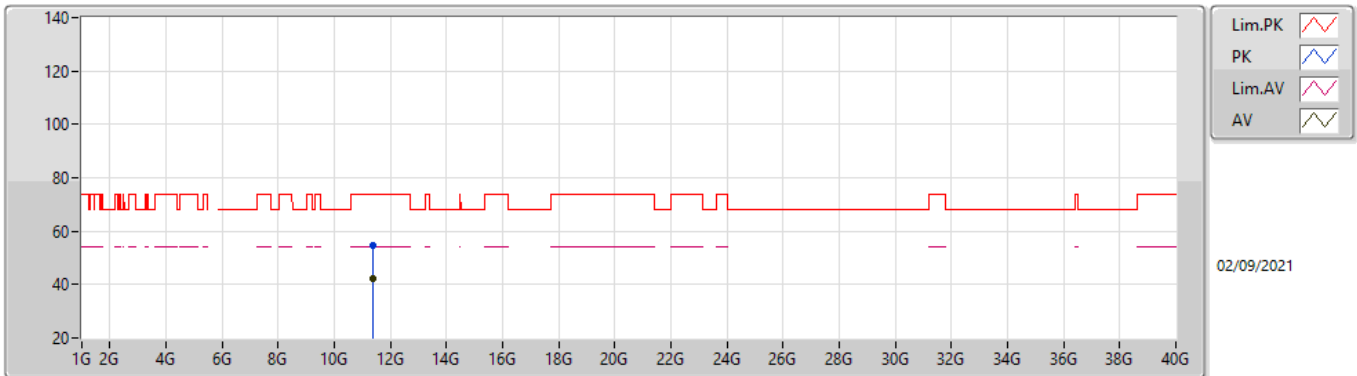

802.11ax HEW80_Nss1,(MCS0)_4TX
5690MHz Straddle 5.47-5.725GHz_TnomVnom

EUTY_4TX
Setting 22.5
04-E-B-4

Type	Freq (Hz)	Level (dBuV/m)	Limit (dBuV/m)	Margin (dB)	Raw (dBuV)	Dist (m)	Condition	Azimuth (°)	Height (m)	Comment	AF (dB)	CL (dB)	PA (dB)
PK	11.3767G	54.91	74.00	-19.09	41.10	3	Vertical	84	1.93	-	39.22	9.29	34.70
AV	11.3985G	42.21	54.00	-11.79	28.42	3	Vertical	84	1.93	-	39.20	9.30	34.71