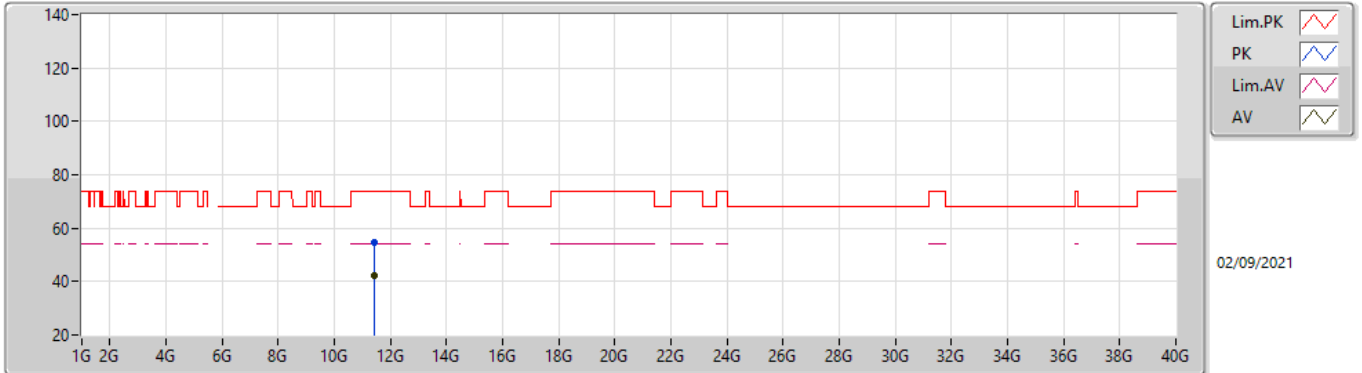

802.11ax HEW20_Nss1,(MCS0)_4TX
5720MHz Straddle 5.47-5.725GHz_TnomVnom

EUTY_4TX
Setting 24
04-E-B-4

Type	Freq (Hz)	Level (dBuV/m)	Limit (dBuV/m)	Margin (dB)	Raw (dBuV)	Dist (m)	Condition	Azimuth (°)	Height (m)	Comment	AF (dB)	CL (dB)	PA (dB)
PK	11.44012G	54.86	74.00	-19.14	41.07	3	Vertical	105	2.69	-	39.20	9.32	34.73
AV	11.43348G	42.08	54.00	-11.92	28.29	3	Vertical	105	2.69	-	39.20	9.32	34.73