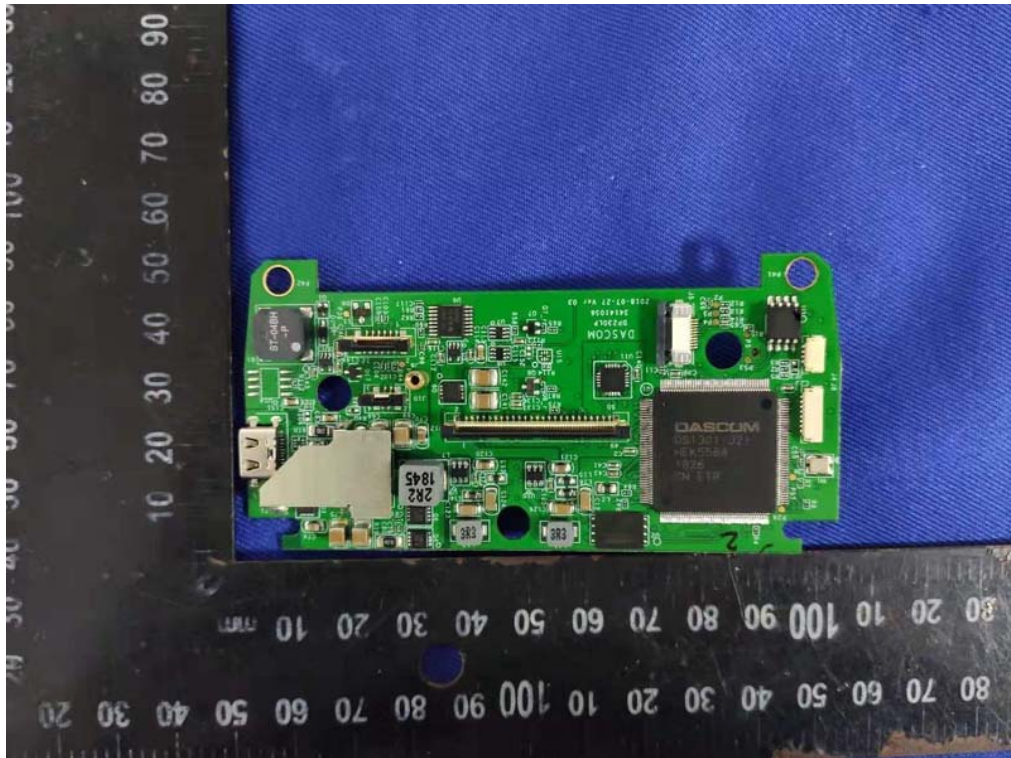

**Internal Photos**  
M/N: DP-230

**Internal Photos**

M/N: DP-230

# Internal Photos

M/N: DP-230

**Internal Photos**

M/N: DP-230

Wi-Fi Antenna

**End of Test Report**