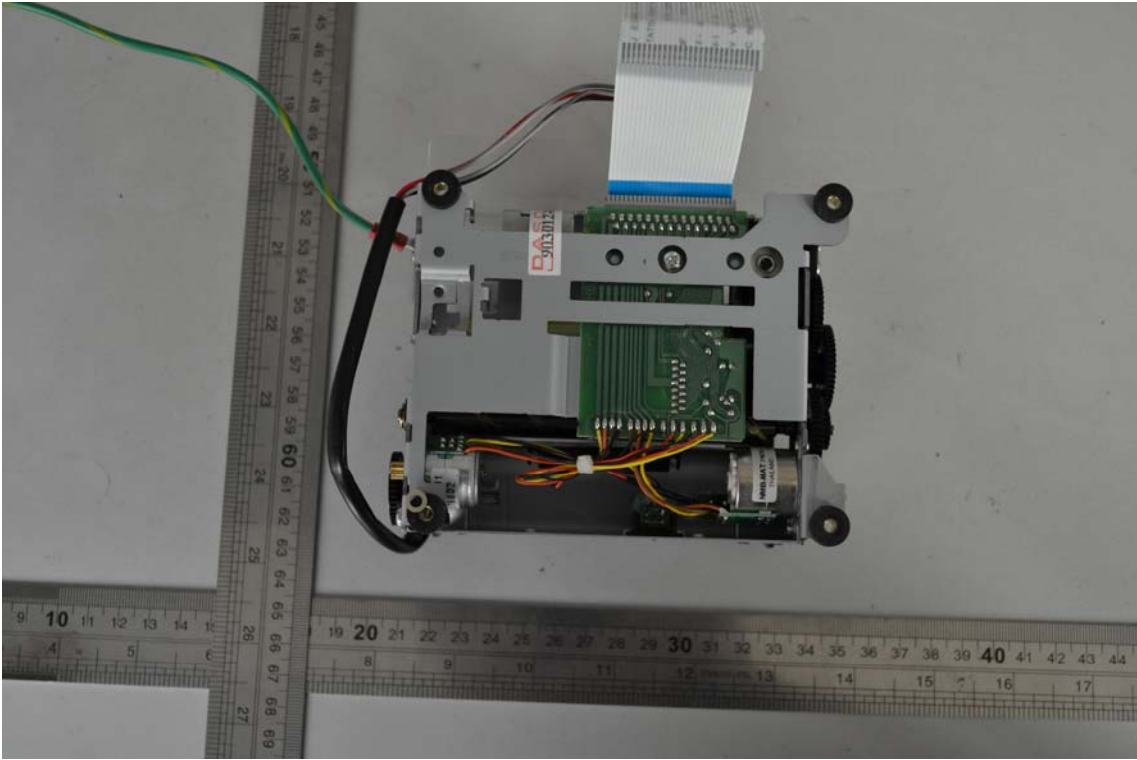

Inside

DM-220SU ROHS
SK1105070599
B/D MMT QA

5E0097210306

DASCOM
D116MBV42
H2KA8232

19 20 21 22 23 24 25 26 27 28 29 30 31 32 33 34 35 36 37 38 39 40 41 42 43 44 4

19 20 21 22 23 24 25 26 27 28 29 30 31 32 33 34 35 36 37 38 39 40 41 42 43 44 4

47 48 49 50 51 52 53 54 55 56 57 58 59 60 61 62 63 64 65 66 67 68

6 14 15 26 27

8 9 10 11 12 STAINLESS STEEL 13

14 15 16 17