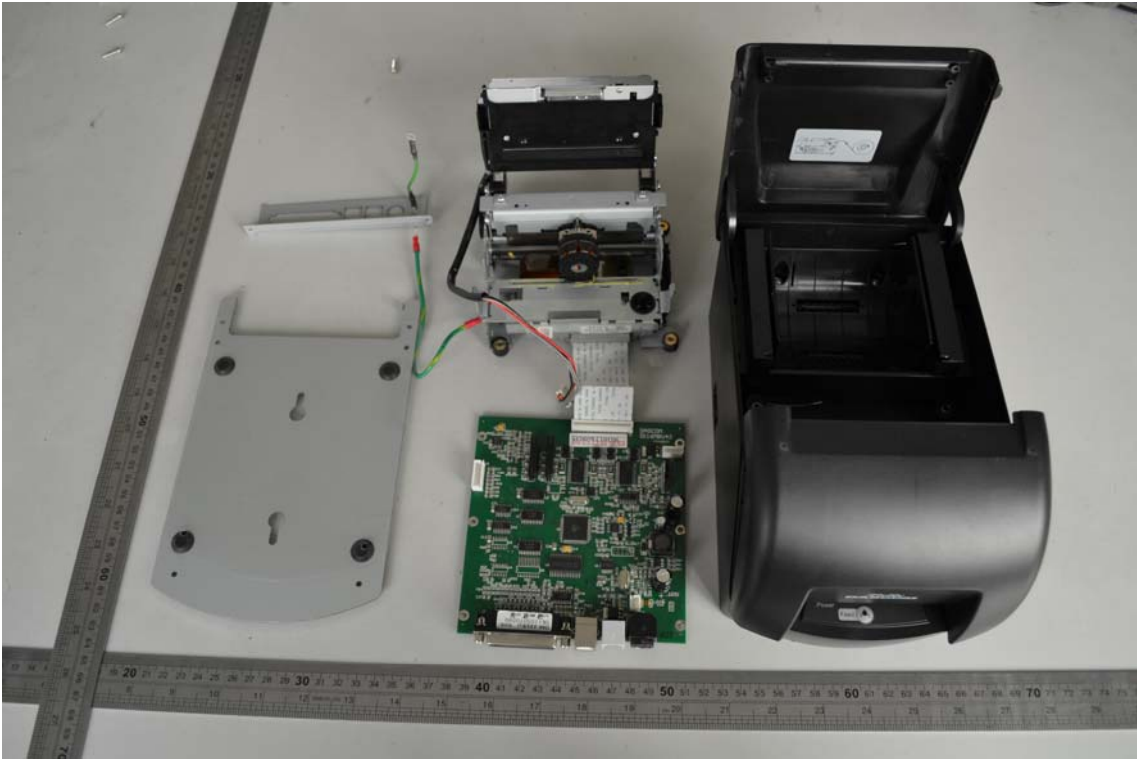

Inside

DM-220SU ROHS
SK1105070599
B/D MMT QA

5E0097210306

DASCOM
D116MBV42
H2KA8232

19 20 21 22 23 24 25 26 27 28 29 30 31 32 33 34 35 36 37 38 39 40 41 42 43 44 4

19 20 21 22 23 24 25 26 27 28 29 30 31 32 33 34 35 36 37 38 39 40 41 42 43 44 4

47 48 49 50 51 52 53 54 55 56 57 58 59 60 61 62 63 64 65 66 67 68

6 14 15 26 27

8 9 10 11 12 STAINLESS STEEL 13

14 15 16 17