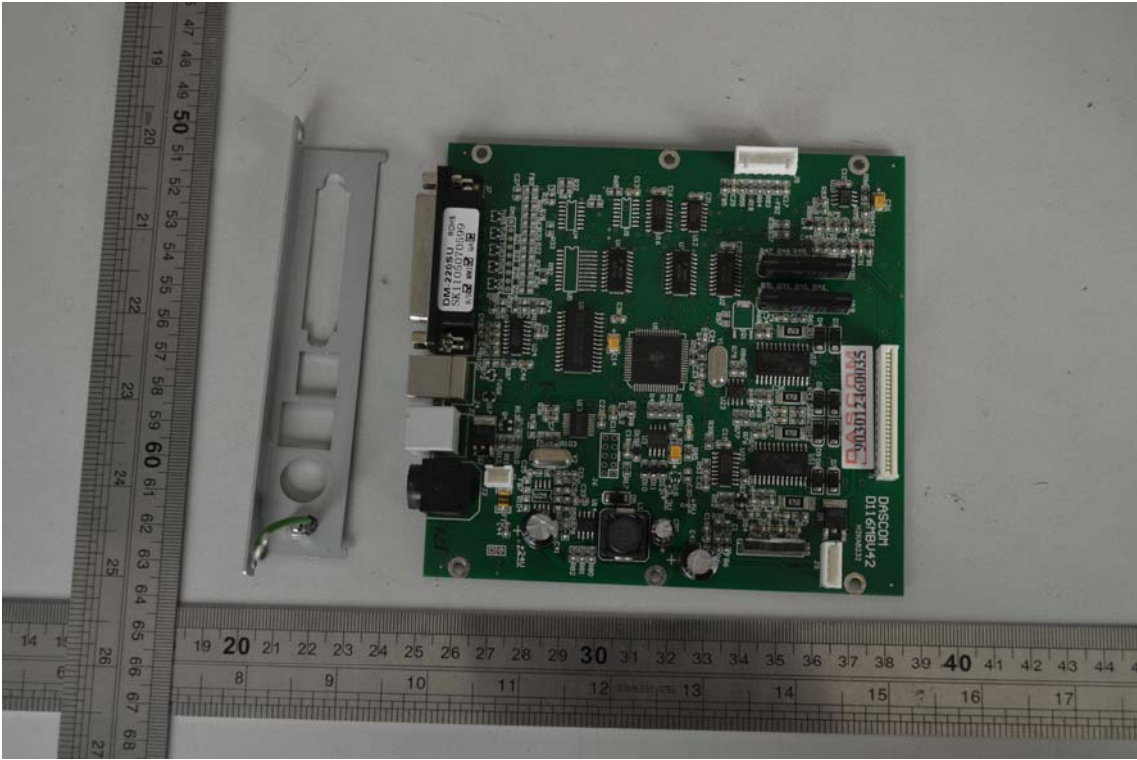

Inside

DM-220SU ROHS
SK1105070599
B/D MMT QA

5E0097210306

DASCOM
D116MBV42
H2KA8232

19 20 21 22 23 24 25 26 27 28 29 30 31 32 33 34 35 36 37 38 39 40 41 42 43 44 4

19 20 21 22 23 24 25 26 27 28 29 30 31 32 33 34 35 36 37 38 39 40 41 42 43 44 4

47 48 49 50 51 52 53 54 55 56 57 58 59 60 61 62 63 64 65 66 67 68

6 14 15 26 27

8 9 10 11 12 STAINLESS STEEL 13

14 15 16 17