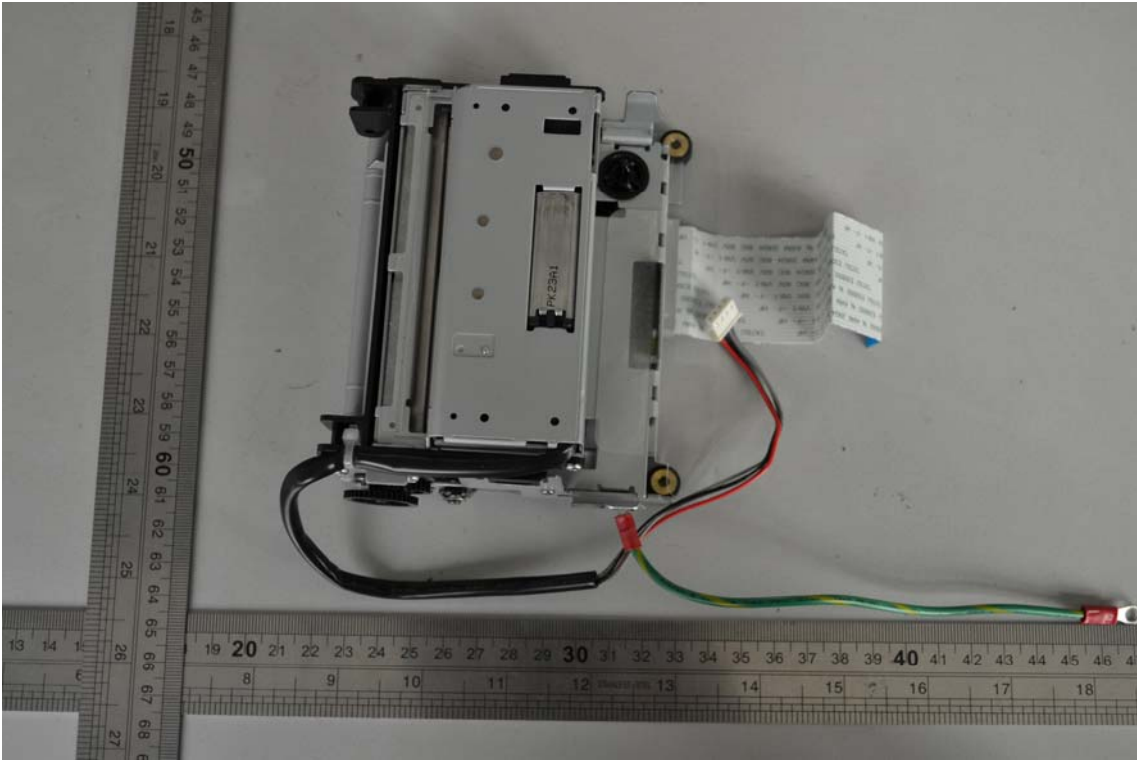

Inside

DM-220SU ROHS
SK1105070599
B/D MMT QA

5E0097210306

DASCOM
D116MBV42
H2KA8232

19 20 21 22 23 24 25 26 27 28 29 30 31 32 33 34 35 36 37 38 39 40 41 42 43 44 4

19 20 21 22 23 24 25 26 27 28 29 30 31 32 33 34 35 36 37 38 39 40 41 42 43 44 4

47 48 49 50 51 52 53 54 55 56 57 58 59 60 61 62 63 64 65 66 67 68

6 14 15 26 27

8 9 10 11 12 STAINLESS STEEL 13

14 15 16 17