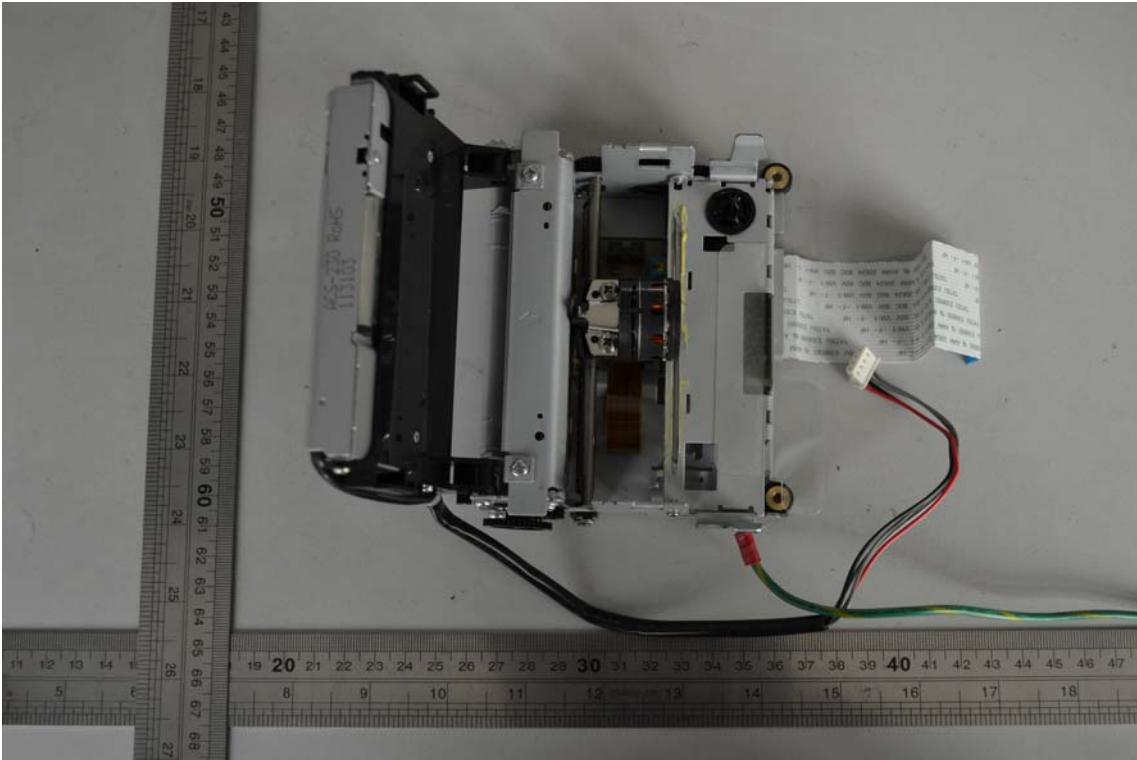

Inside

DM-220SU ROHS
SK1105070599
B/D MMT QA

5E0097210306

DASCOM
D116MBV42
H2KA8232

19 20 21 22 23 24 25 26 27 28 29 30 31 32 33 34 35 36 37 38 39 40 41 42 43 44 4

19 20 21 22 23 24 25 26 27 28 29 30 31 32 33 34 35 36 37 38 39 40 41 42 43 44 4

47 48 49 50 51 52 53 54 55 56 57 58 59 60 61 62 63 64 65 66 67 68

6 14 15 26 27

8 9 10 11 12 STAINLESS STEEL 13

14 15 16 17