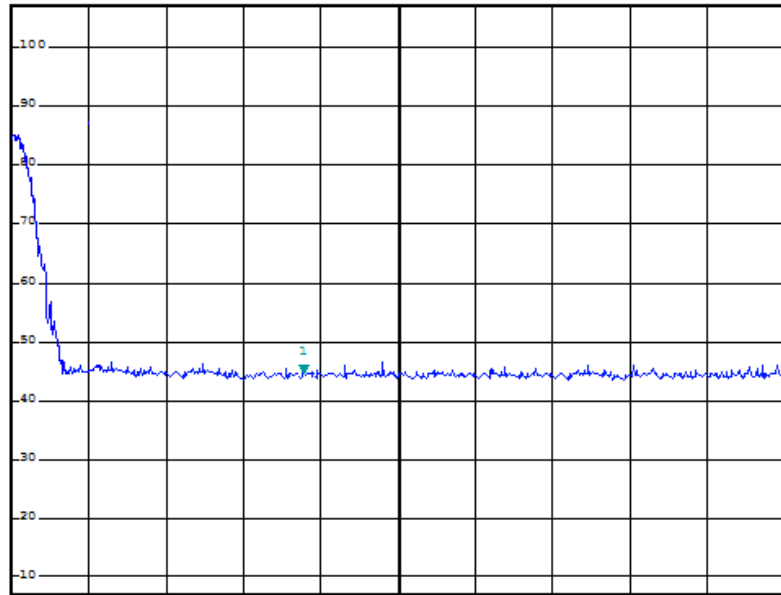

Ref 107 dB μ V Att 10 dB RBW 1 MHz Marker 1 [T1]
VBW 3 MHz 45.16 dB μ V
SWT 2.5 ms 2.400000000 GHz

Ref 107 dB μ V Att 10 dB RBW 1 MHz Marker 1 [T1]
VBW 3 MHz 26.15 dB μ V
SWT 2.5 ms 2.400000000 GHz

RBW 1 MHz Marker 1 [T1]
VBW 3 MHz 44.30 dB μ V
Att 10 dB
SWT 2.5 ms 2.483500000 GHz

Ref 107 dB μ V

1 PK
MARKER

RBW 1 MHz Marker 1 [T1]
VBW 3 MHz 25.83 dB μ V
Att 10 dB
SWT 2.5 ms 2.483500000 GHz

Ref 107 dB μ V

1 AV
MARKER