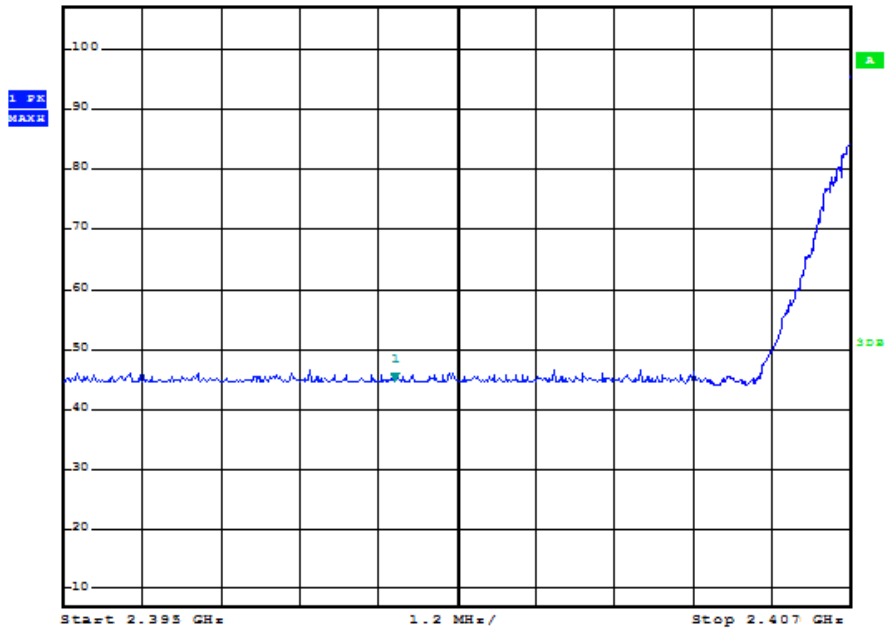

Ref 107 dB μ V Att 10 dB RBW 1 MHz Marker 1 [T1]
VBW 3 MHz 45.16 dB μ V
SWT 2.5 ms 2.400000000 GHz

Ref 107 dB μ V Att 10 dB RBW 1 MHz Marker 1 [T1]
VBW 3 MHz 26.15 dB μ V
SWT 2.5 ms 2.400000000 GHz

RBW 1 MHz Marker 1 [T1]
VBW 3 MHz 44.30 dB μ V
Att 10 dB
SWT 2.5 ms 2.483500000 GHz

Ref 107 dB μ V

1 PK
MARKER

RBW 1 MHz Marker 1 [T1]
VBW 3 MHz 25.83 dB μ V
Att 10 dB
SWT 2.5 ms 2.483500000 GHz

Ref 107 dB μ V

1 AV
MARKER