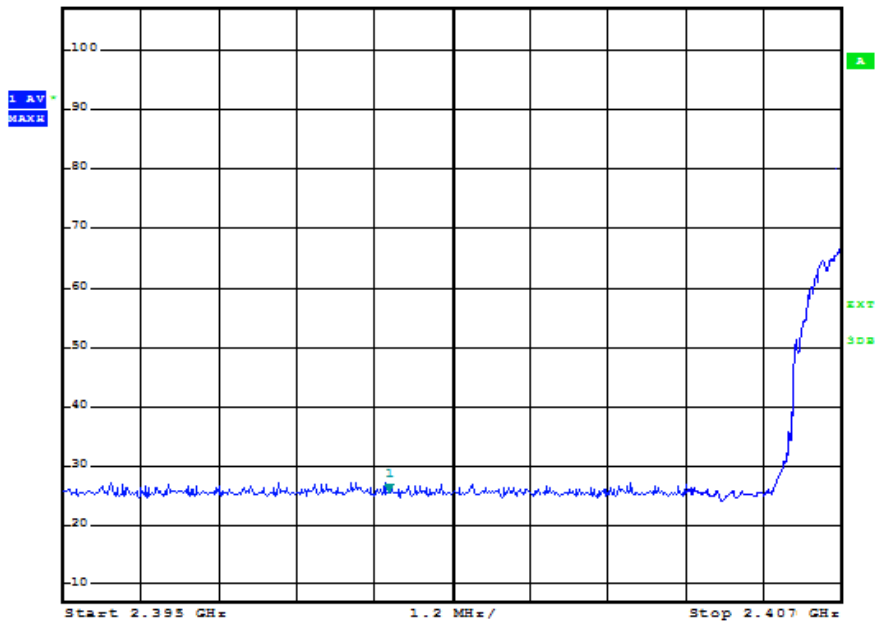

Ref 107 dB μ V Att 10 dB RBW 1 MHz Marker 1 [T1]
VBW 3 MHz 45.16 dB μ V
SWT 2.5 ms 2.400000000 GHz

Ref 107 dB μ V Att 10 dB RBW 1 MHz Marker 1 [T1]
VBW 3 MHz 26.15 dB μ V
SWT 2.5 ms 2.400000000 GHz

RBW 1 MHz Marker 1 [T1]
VBW 3 MHz 44.30 dB μ V
Att 10 dB
SWT 2.5 ms 2.483500000 GHz

Ref 107 dB μ V

1 PK
MARKER

RBW 1 MHz Marker 1 [T1]
VBW 3 MHz 25.83 dB μ V
Att 10 dB
SWT 2.5 ms 2.483500000 GHz

Ref 107 dB μ V

1 AV
MARKER