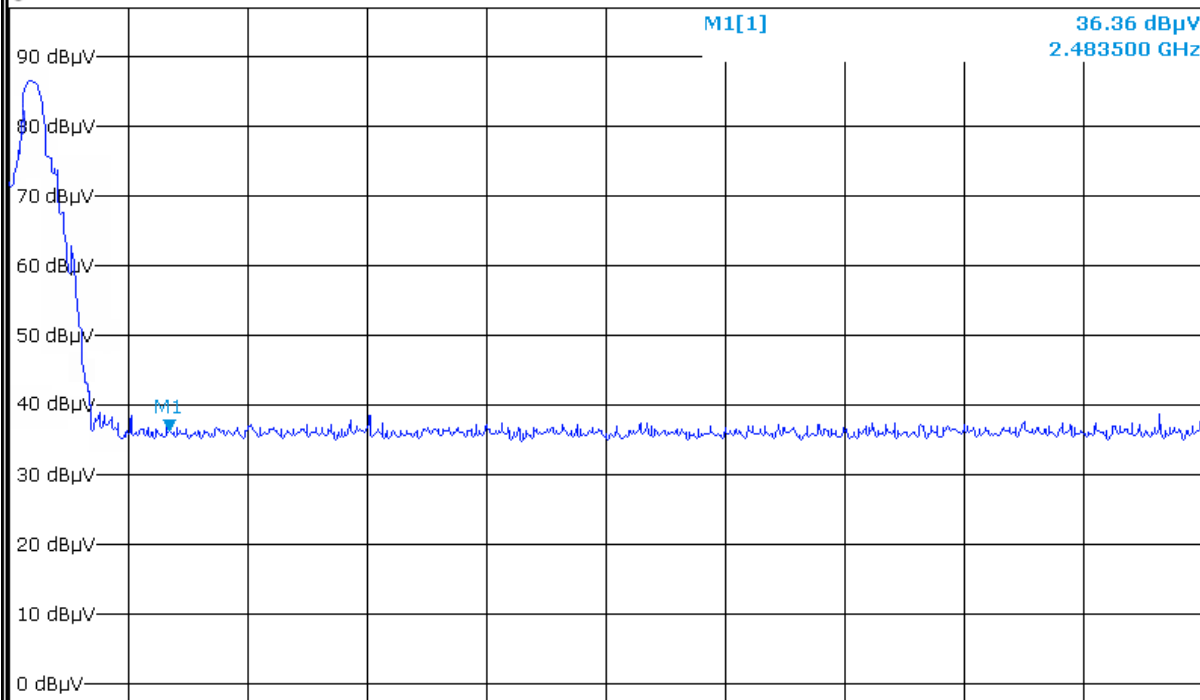

### Spectrum

Ref Level 97.00 dB $\mu$ V

● RBW 1 MHz

Att 10 dB

SWT 1 ms

● VBW 3 MHz

Mode Auto Sweep

● 1Pk Max

### Spectrum

Ref Level 97.00 dB $\mu$ V

● RBW 1 MHz

Att 10 dB

SWT 1 ms

● VBW 3 MHz

Mode Auto Sweep

● 1Av Max

### Spectrum

Ref Level 97.00 dB $\mu$ V

RBW 1 MHz

Att 10 dB

SWT 1 ms

VBW 3 MHz

Mode Auto Sweep

1Pk Max

### Spectrum

Ref Level 97.00 dB $\mu$ V

RBW 1 MHz

Att 10 dB

SWT 1 ms

VBW 3 MHz

Mode Auto Sweep

1Av Max