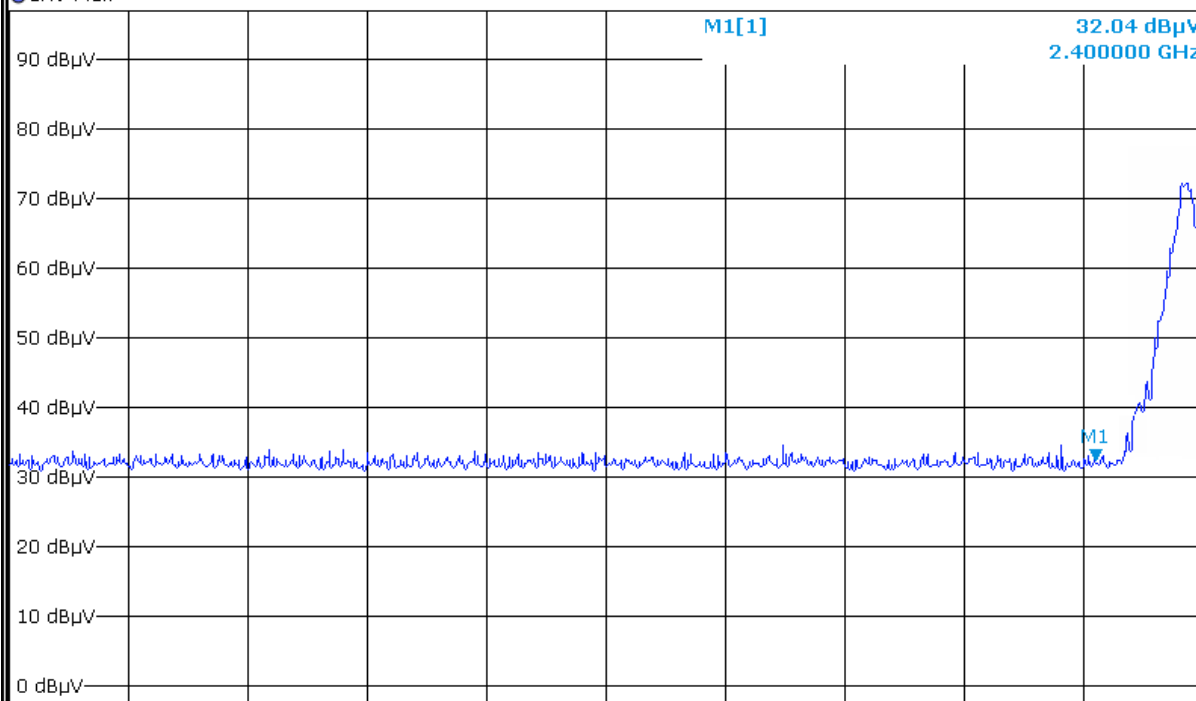

### Spectrum

Ref Level 97.00 dB $\mu$ V

● RBW 1 MHz

Att 10 dB

SWT 1 ms

● VBW 3 MHz

Mode Auto Sweep

● 1Pk Max

### Spectrum

Ref Level 97.00 dB $\mu$ V

● RBW 1 MHz

Att 10 dB

SWT 1 ms

● VBW 3 MHz

Mode Auto Sweep

● 1Av Max

### Spectrum

Ref Level 97.00 dB $\mu$ V

RBW 1 MHz

Att 10 dB

SWT 1 ms

VBW 3 MHz

Mode Auto Sweep

1Pk Max

### Spectrum

Ref Level 97.00 dB $\mu$ V

RBW 1 MHz

Att 10 dB

SWT 1 ms

VBW 3 MHz

Mode Auto Sweep

1Av Max