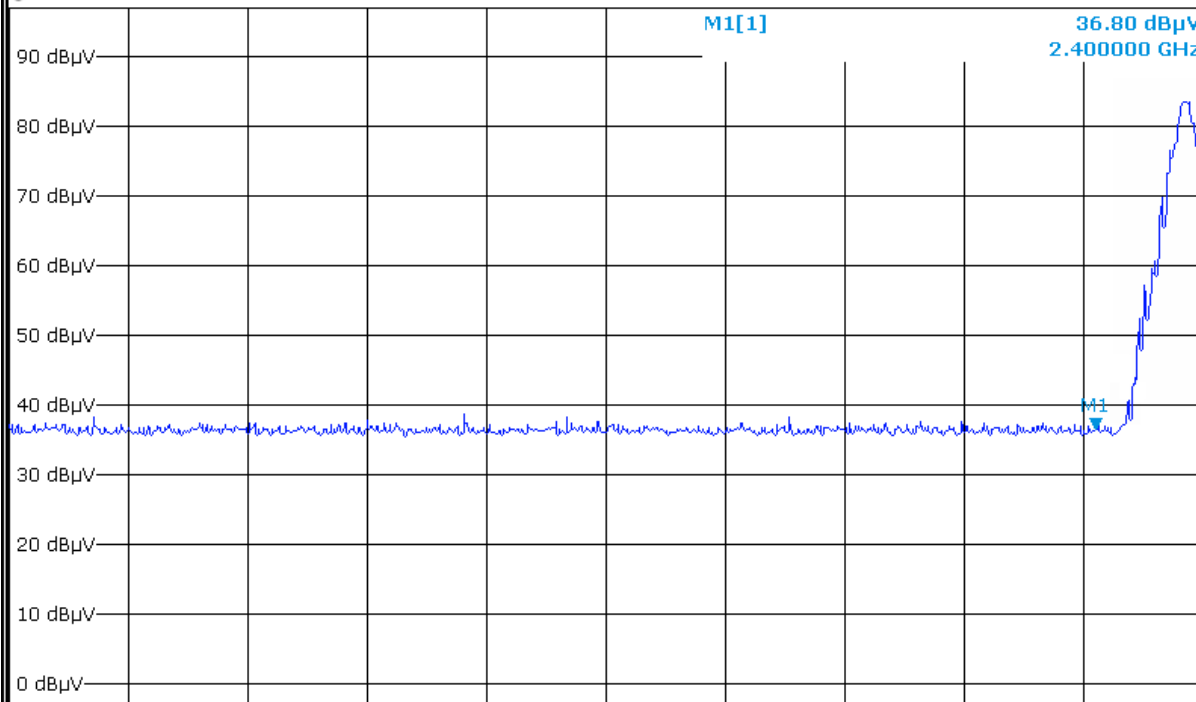

### Spectrum

Ref Level 97.00 dB $\mu$ V

● RBW 1 MHz

Att 10 dB

SWT 1 ms

● VBW 3 MHz

Mode Auto Sweep

● 1Pk Max

### Spectrum

Ref Level 97.00 dB $\mu$ V

● RBW 1 MHz

Att 10 dB

SWT 1 ms

● VBW 3 MHz

Mode Auto Sweep

● 1Av Max

### Spectrum

Ref Level 97.00 dB $\mu$ V

RBW 1 MHz

Att 10 dB

SWT 1 ms

VBW 3 MHz

Mode Auto Sweep

1Pk Max

### Spectrum

Ref Level 97.00 dB $\mu$ V

RBW 1 MHz

Att 10 dB

SWT 1 ms

VBW 3 MHz

Mode Auto Sweep

1Av Max