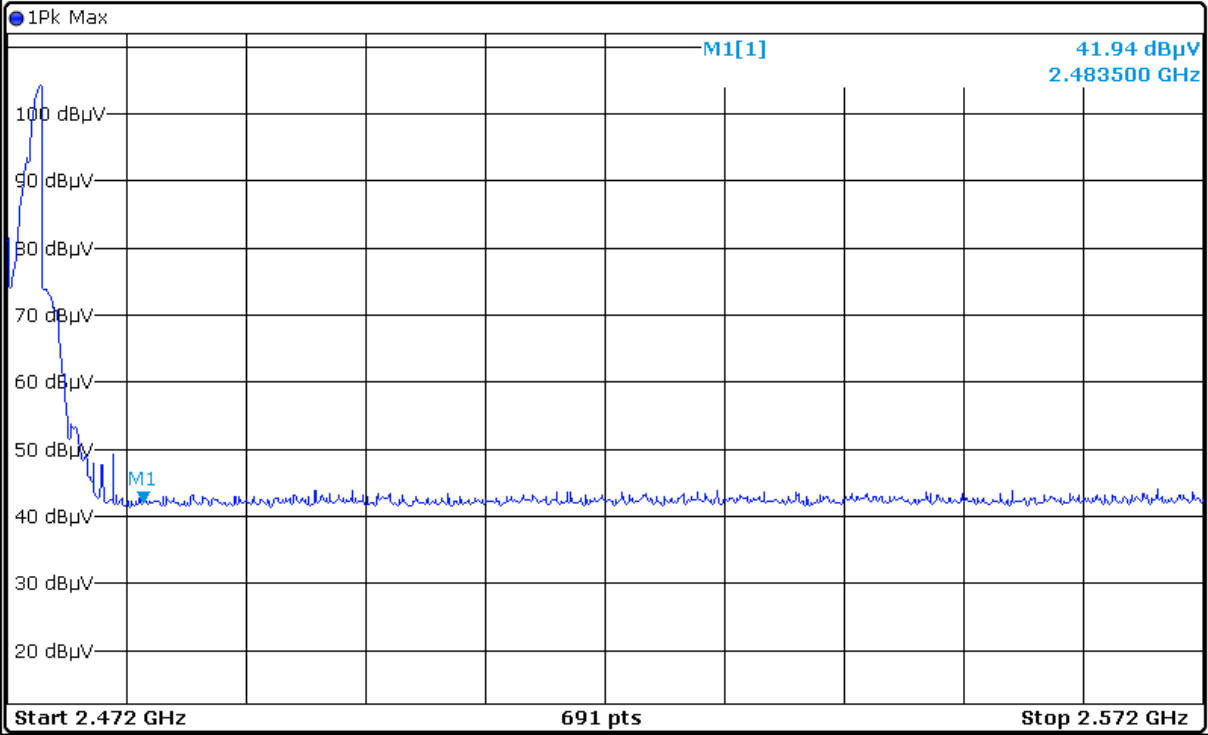

Spectrum

Ref Level 112.00 dB μ V RBW 1 MHz
Att 25 dB SWT 1 ms VBW 3 MHz Mode Auto Sweep
TDF

Spectrum

Ref Level 112.00 dB μ V RBW 1 MHz
Att 25 dB SWT 1 ms VBW 3 MHz Mode Auto Sweep
TDF

Spectrum

Ref Level 112.00 dB μ V
Att 25 dB RBW 1 MHz
TDF SWT 1 ms VBW 3 MHz Mode Auto Sweep

Spectrum

Ref Level 112.00 dB μ V
Att 25 dB RBW 1 MHz
TDF SWT 1 ms VBW 3 MHz Mode Auto Sweep