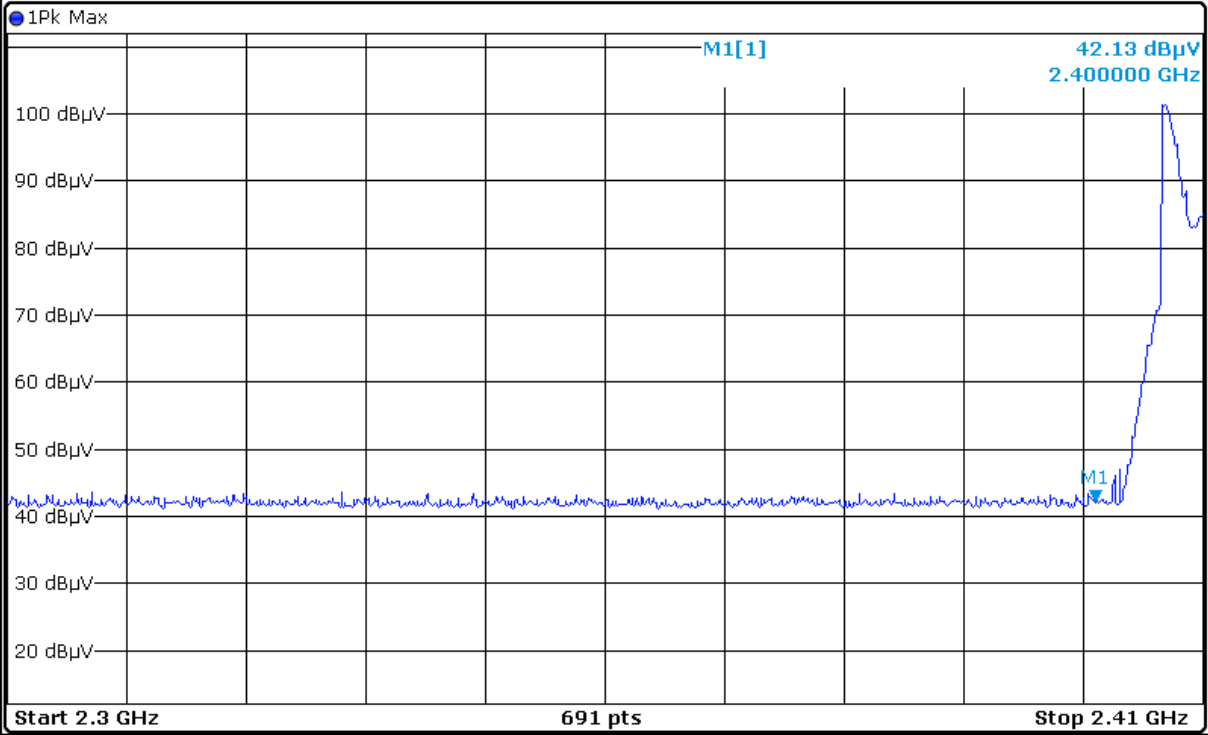

Spectrum

Ref Level 112.00 dB μ V RBW 1 MHz
Att 25 dB SWT 1 ms VBW 3 MHz Mode Auto Sweep
TDF

Spectrum

Ref Level 112.00 dB μ V RBW 1 MHz
Att 25 dB SWT 1 ms VBW 3 MHz Mode Auto Sweep
TDF

Spectrum

Ref Level 112.00 dB μ V
Att 25 dB RBW 1 MHz
TDF SWT 1 ms VBW 3 MHz Mode Auto Sweep

Spectrum

Ref Level 112.00 dB μ V
Att 25 dB RBW 1 MHz
TDF SWT 1 ms VBW 3 MHz Mode Auto Sweep