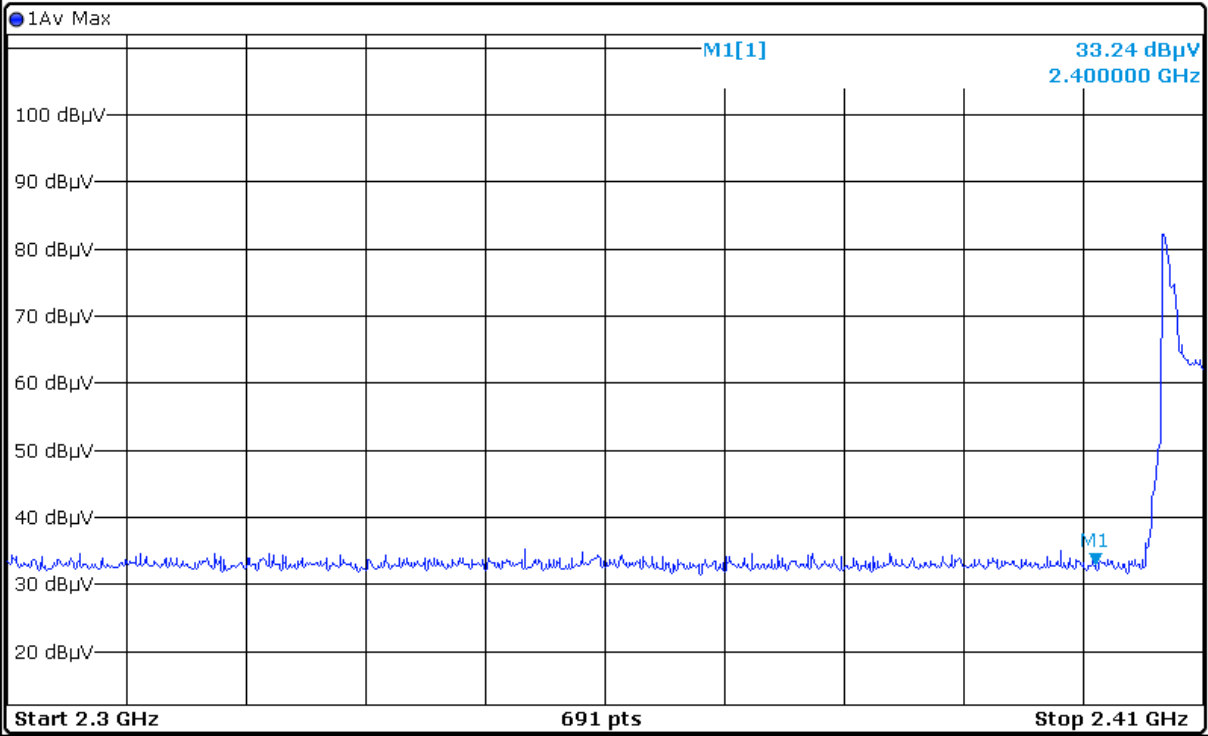

Spectrum

Ref Level 112.00 dB μ V RBW 1 MHz
Att 25 dB SWT 1 ms VBW 3 MHz Mode Auto Sweep
TDF

Spectrum

Ref Level 112.00 dB μ V RBW 1 MHz
Att 25 dB SWT 1 ms VBW 3 MHz Mode Auto Sweep
TDF

Spectrum

Ref Level 112.00 dB μ V
Att 25 dB RBW 1 MHz
TDF SWT 1 ms VBW 3 MHz Mode Auto Sweep

Spectrum

Ref Level 112.00 dB μ V
Att 25 dB RBW 1 MHz
TDF SWT 1 ms VBW 3 MHz Mode Auto Sweep