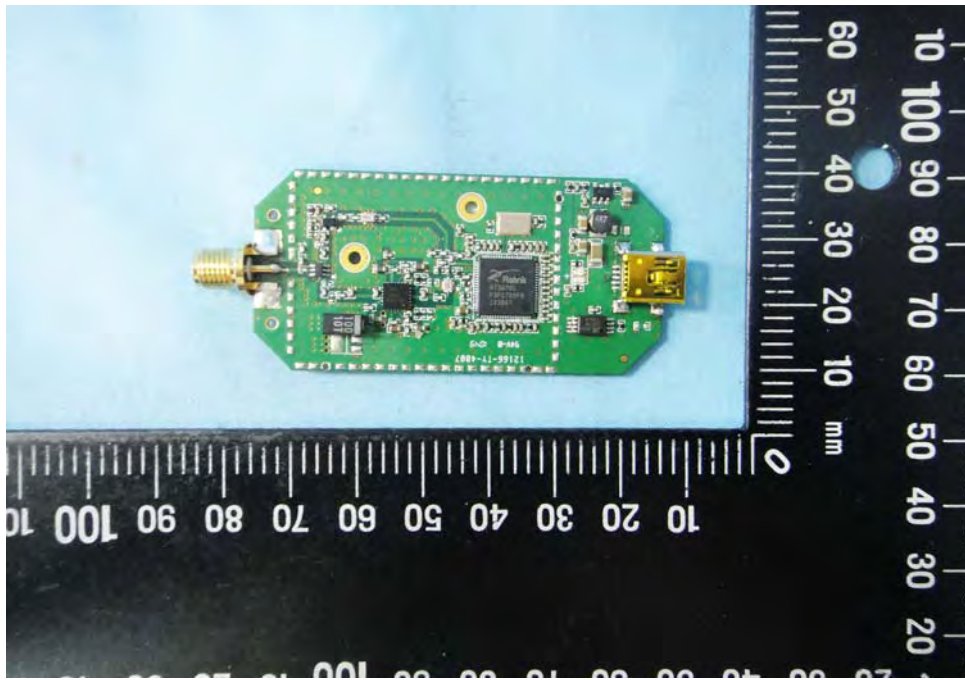

Internal Photos

Model Number: WU1112

FCC ID: Z6K-RT3070WU1112

EUT Photo 1)

EUT Photo 2)

EUT Photo 3)

EUT Photo 4)

EUT Photo 5)

EUT Photo 6)