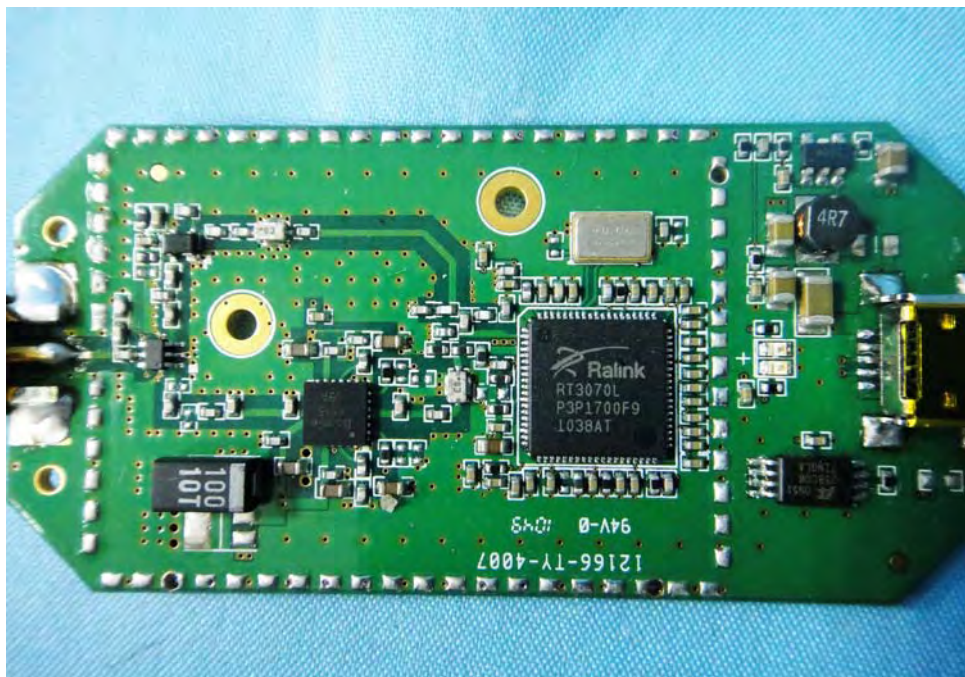

Internal Photos

Model Number: WU1112

FCC ID: Z6K-RT3070WU1112

EUT Photo 1)

EUT Photo 2)

EUT Photo 3)

EUT Photo 4)

EUT Photo 5)

EUT Photo 6)