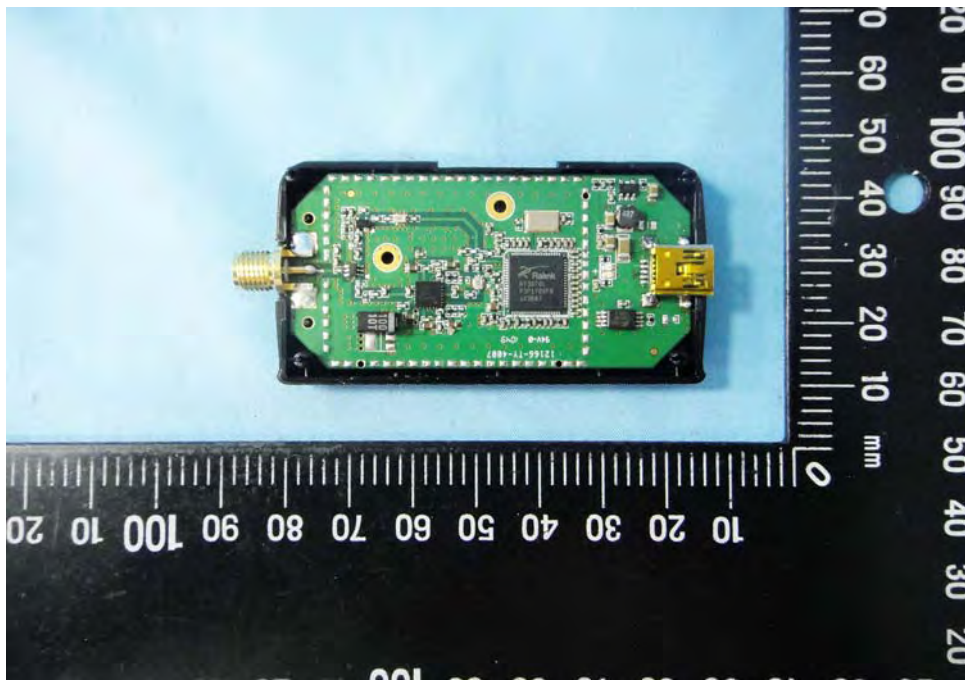

Internal Photos

Model Number: WU1112

FCC ID: Z6K-RT3070WU1112

EUT Photo 1)

EUT Photo 2)

EUT Photo 3)

EUT Photo 4)

EUT Photo 5)

EUT Photo 6)