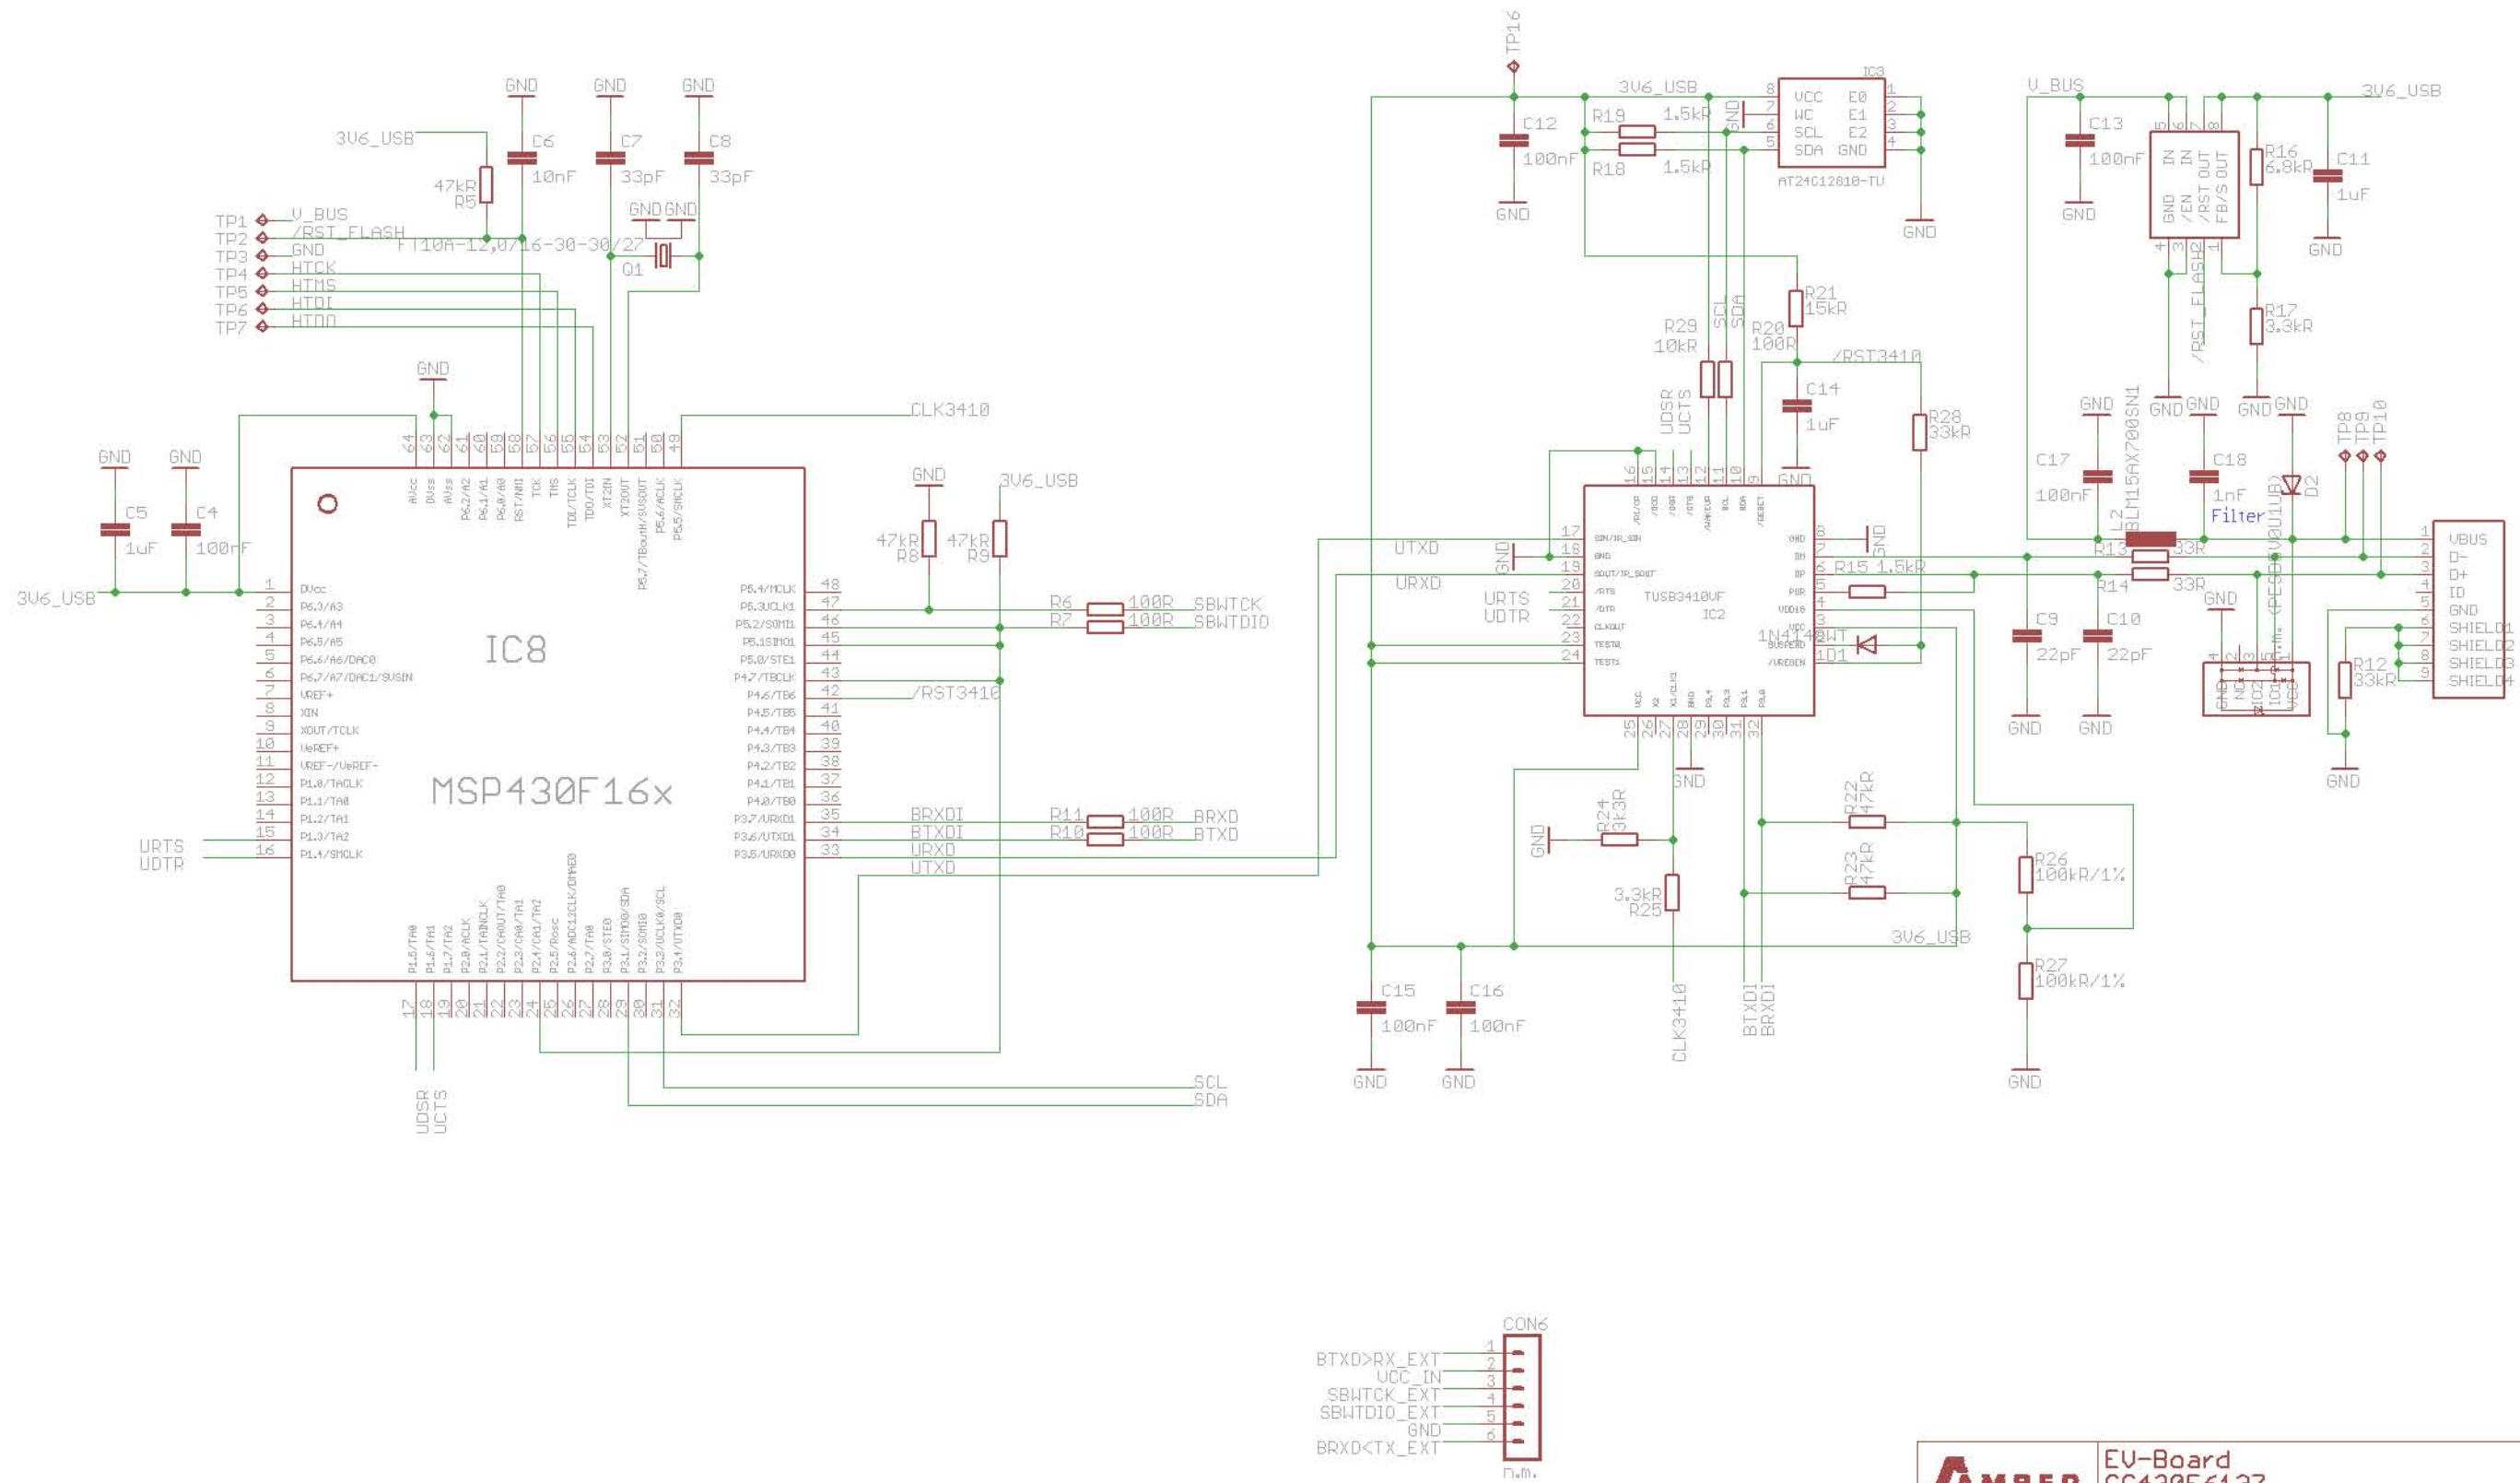

100mm

120mm

- M1 FIDUCIAL
- M2 FIDUCIAL
- M3 FIDUCIAL
- M4 FIDUCIAL

**EU-Board**  
**CC430F6137**  
**LCD**

**A100400**

**Customer: Texas Instruments**

**MSP-EXP430F6137R9-HW-V2**

**Autor: jb**

**Date: 11/21/2012 12:23:13 AM**

**Sheet: 1/3**

		<b>EU-Board CC430F6137 LCD</b>	
<b>A100400</b>		<b>Customer: Texas Instruments</b>	
<b>MSP-EXP430F6137R9-HW-U2</b>		<b>Autor: jb</b>	
<b>Date: 11/21/2012 12:23:13 AM</b>		<b>Sheet: 2/3</b>	

		EV-Board CC430F6137 LCD	
A100400		Customer: Texas Instruments	
<b>MSP-EXP430F6137R9-HW-U2</b>		Autor: jb	
Date: 11/21/2012 12:23:13 AM		Sheet: 3/3	