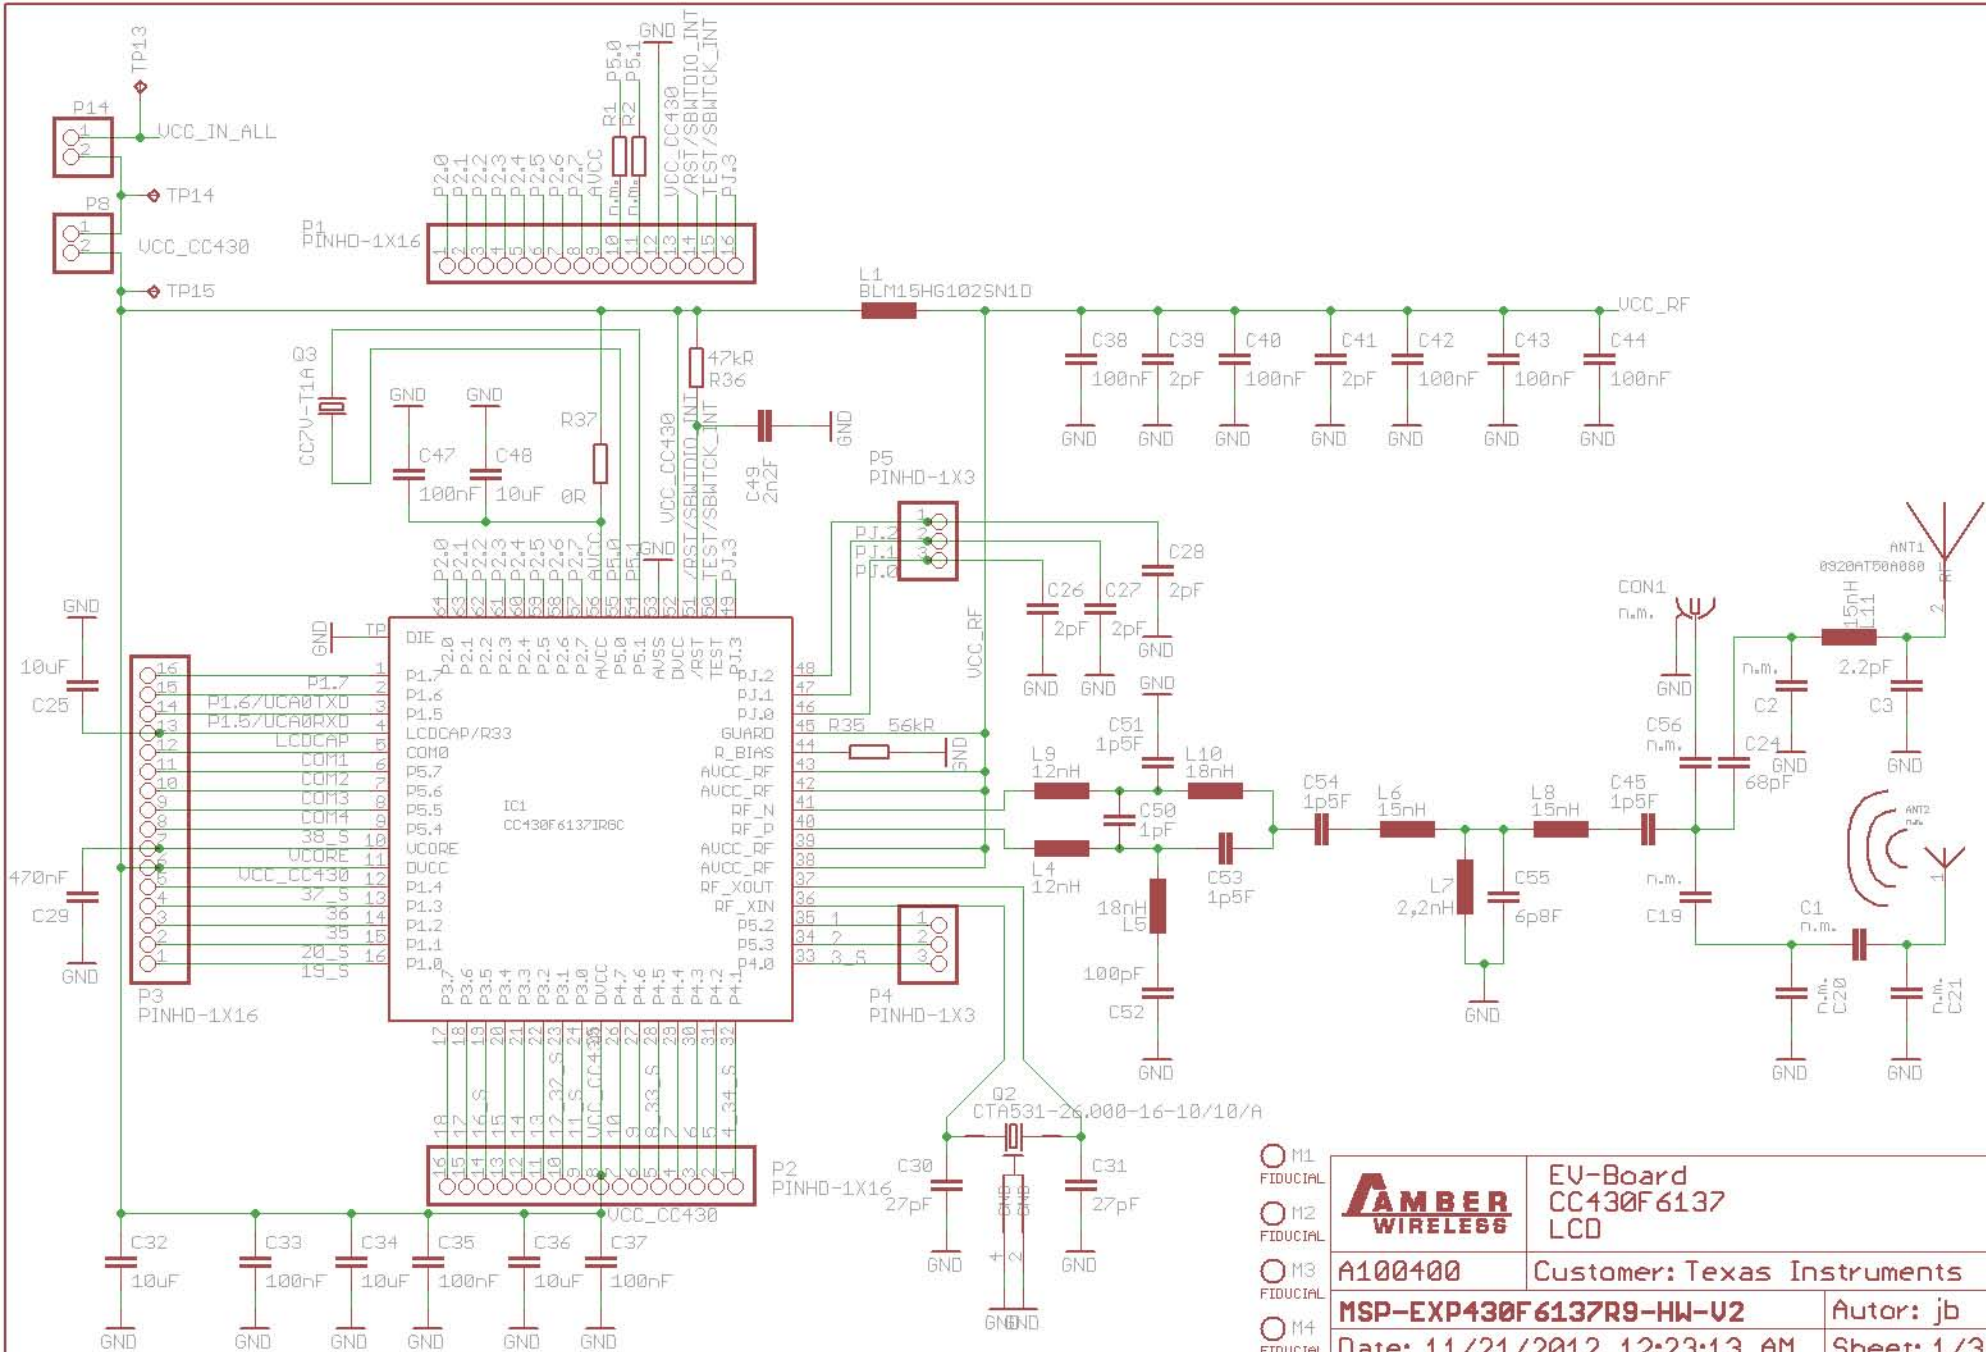

100mm

120mm

- M1 FIDUCIAL
- M2 FIDUCIAL
- M3 FIDUCIAL
- M4 FIDUCIAL

**EU-Board**  
**CC430F6137**  
**LCD**

**A100400**

**Customer: Texas Instruments**

**MSP-EXP430F6137R9-HW-V2**

**Autor: jb**

**Date: 11/21/2012 12:23:13 AM**

**Sheet: 1/3**

		<b>EU-Board CC430F6137 LCD</b>	
<b>A100400</b>		<b>Customer: Texas Instruments</b>	
<b>MSP-EXP430F6137R9-HW-U2</b>		<b>Autor: jb</b>	
<b>Date: 11/21/2012 12:23:13 AM</b>		<b>Sheet: 2/3</b>	

		EV-Board CC430F6137 LCD	
A100400		Customer: Texas Instruments	
<b>MSP-EXP430F6137R9-HW-U2</b>		Autor: jb	
Date: 11/21/2012 12:23:13 AM		Sheet: 3/3	