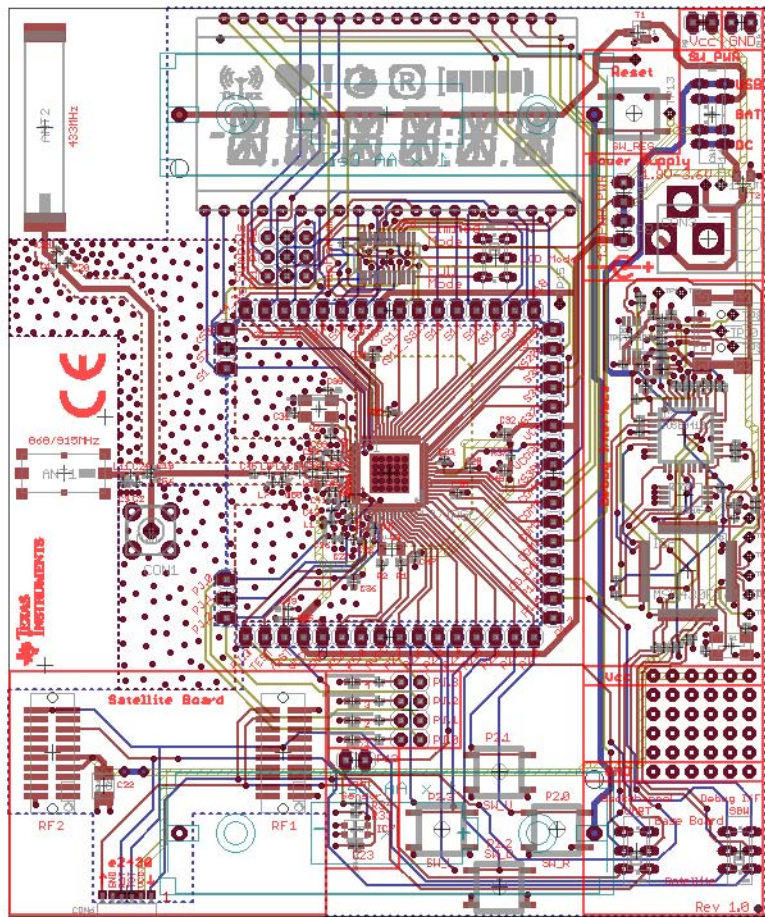

100mm

120mm

- M1 FIDUCIAL
- M2 FIDUCIAL
- M3 FIDUCIAL
- M4 FIDUCIAL

**EU-Board**  
**CC430F6137**  
**LCD**

**A100400**

**Customer: Texas Instruments**

**MSP-EXP430F6137R9-HW-V2**

**Autor: jb**

**Date: 11/21/2012 12:23:13 AM**

**Sheet: 1/3**

		<b>EU-Board CC430F6137 LCD</b>	
<b>A100400</b>		<b>Customer: Texas Instruments</b>	
<b>MSP-EXP430F6137R9-HW-U2</b>		<b>Autor: jb</b>	
<b>Date: 11/21/2012 12:23:13 AM</b>		<b>Sheet: 2/3</b>	

		EV-Board CC430F6137 LCD	
A100400		Customer: Texas Instruments	
<b>MSP-EXP430F6137R9-HW-U2</b>		Autor: jb	
Date: 11/21/2012 12:23:13 AM		Sheet: 3/3	