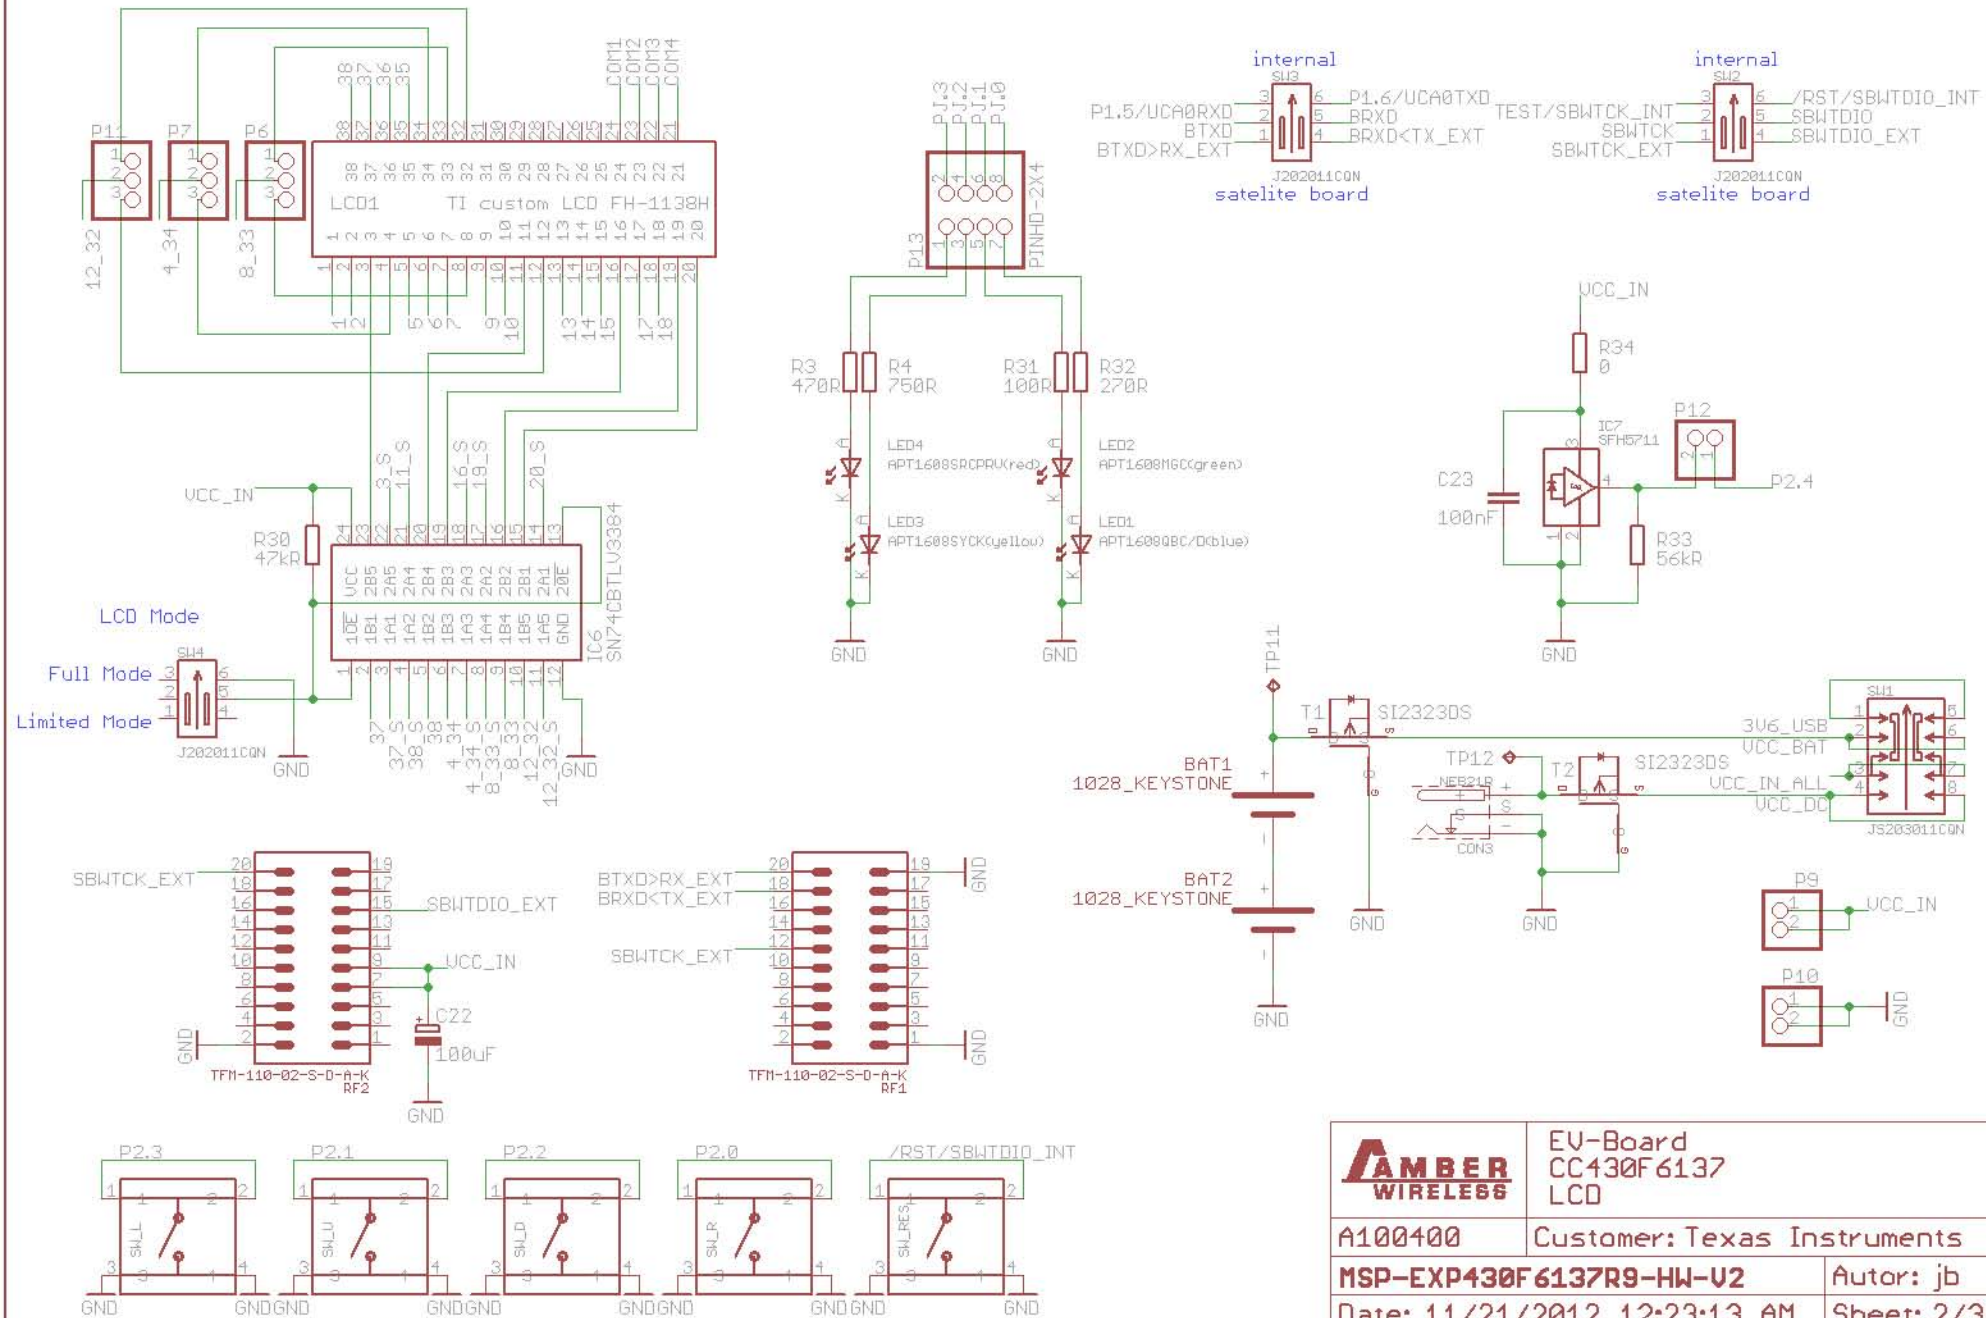

100mm

120mm

- M1 FIDUCIAL
- M2 FIDUCIAL
- M3 FIDUCIAL
- M4 FIDUCIAL

**EU-Board**  
**CC430F6137**  
**LCD**

**A100400**

**Customer: Texas Instruments**

**MSP-EXP430F6137R9-HW-V2**

**Autor: jb**

**Date: 11/21/2012 12:23:13 AM**

**Sheet: 1/3**

		<b>EU-Board CC430F6137 LCD</b>	
<b>A100400</b>		<b>Customer: Texas Instruments</b>	
<b>MSP-EXP430F6137R9-HW-U2</b>		<b>Autor: jb</b>	
<b>Date: 11/21/2012 12:23:13 AM</b>		<b>Sheet: 2/3</b>	

		EV-Board CC430F6137 LCD	
A100400		Customer: Texas Instruments	
<b>MSP-EXP430F6137R9-HW-U2</b>		Autor: jb	
Date: 11/21/2012 12:23:13 AM		Sheet: 3/3	