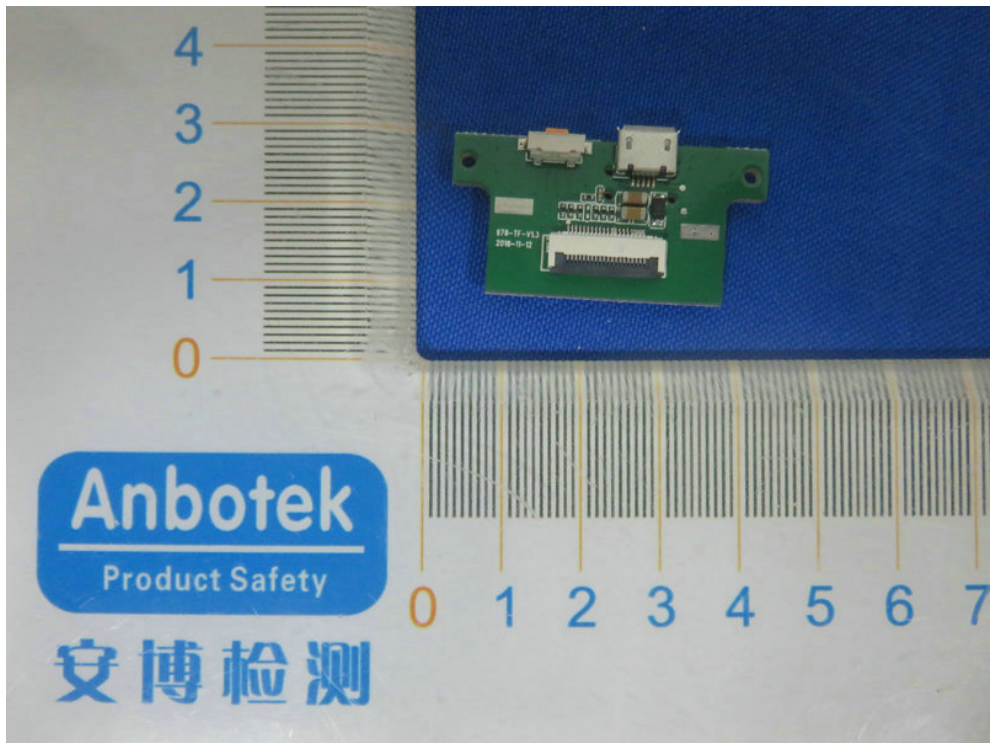

FCC ID: Z63-E97A

WIFI Antenna