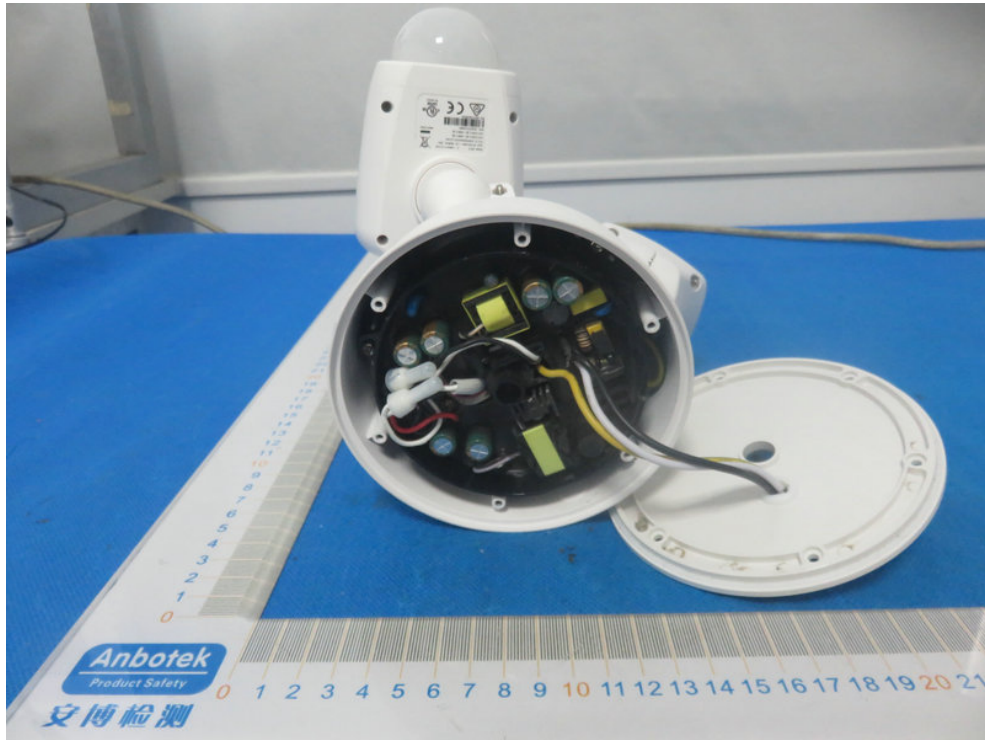

FCC ID: Z63-E97A

WIFI Antenna