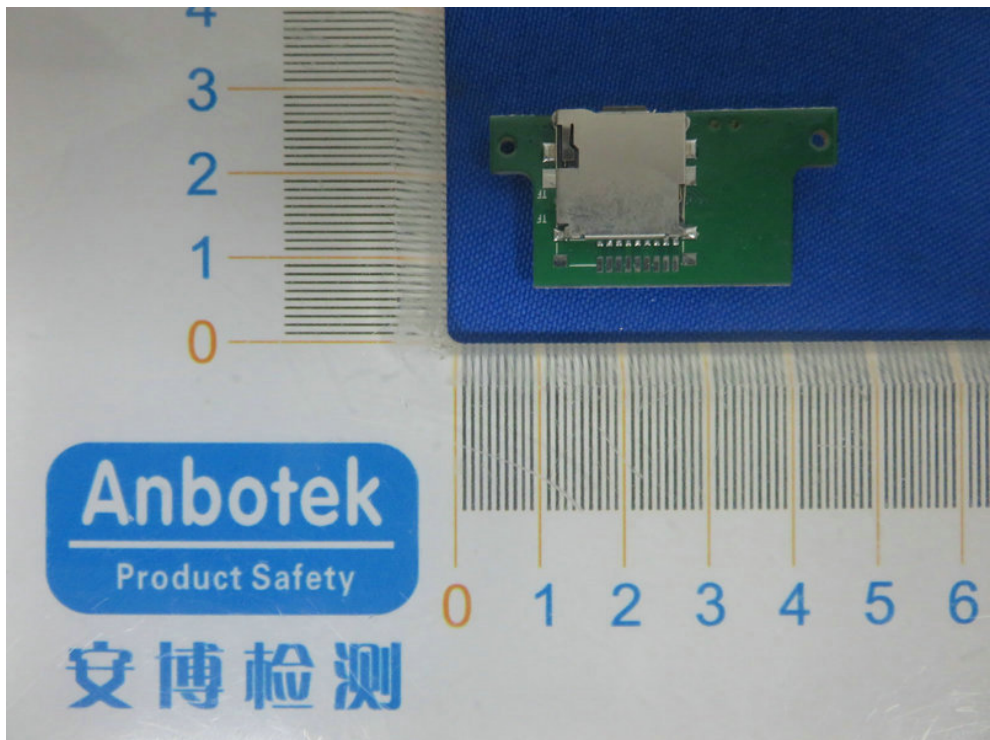

FCC ID: Z63-E97A

WIFI Antenna