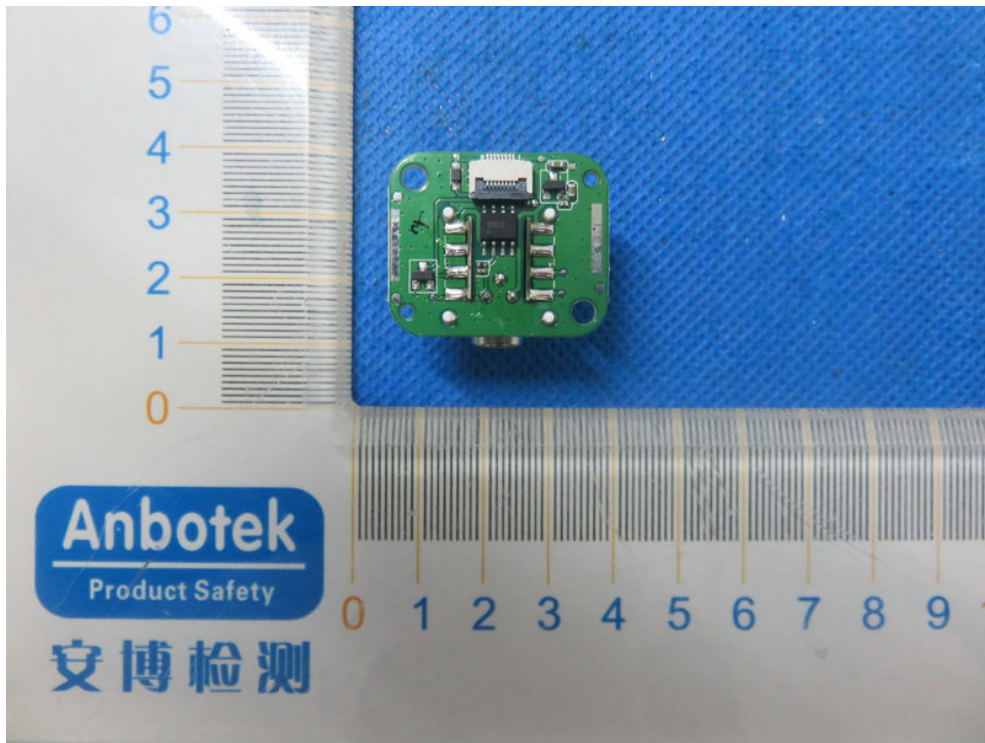

FCC ID: Z63-E97A

WIFI Antenna