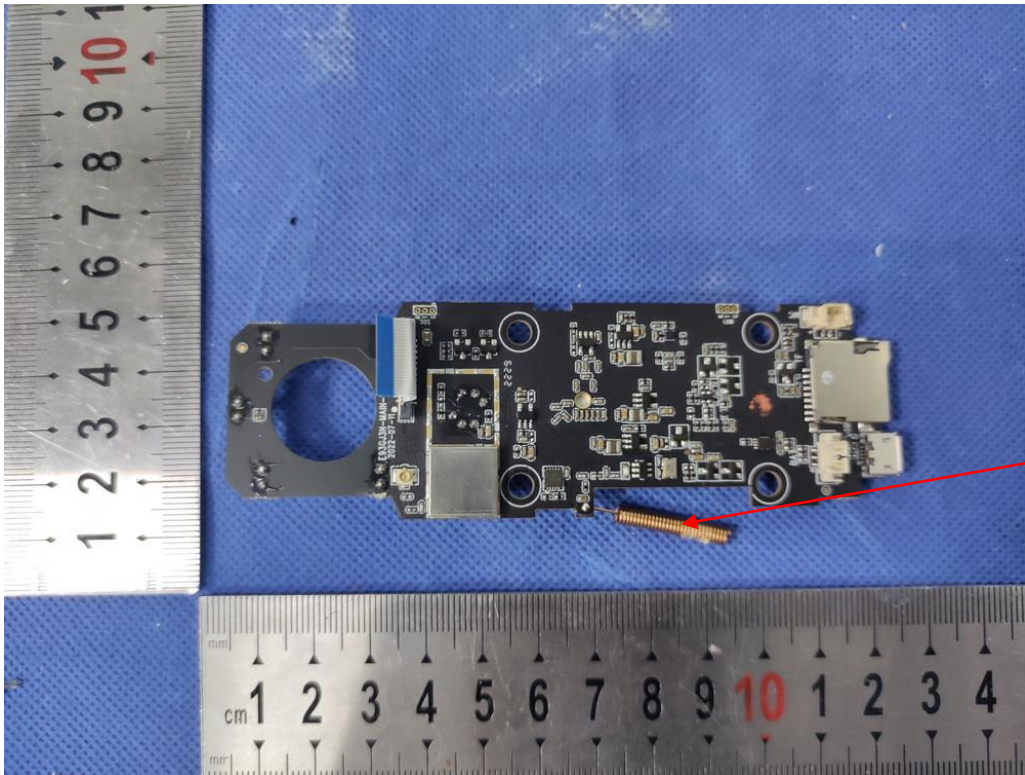

WIFI  
ANT

433.91MHz  
ANT