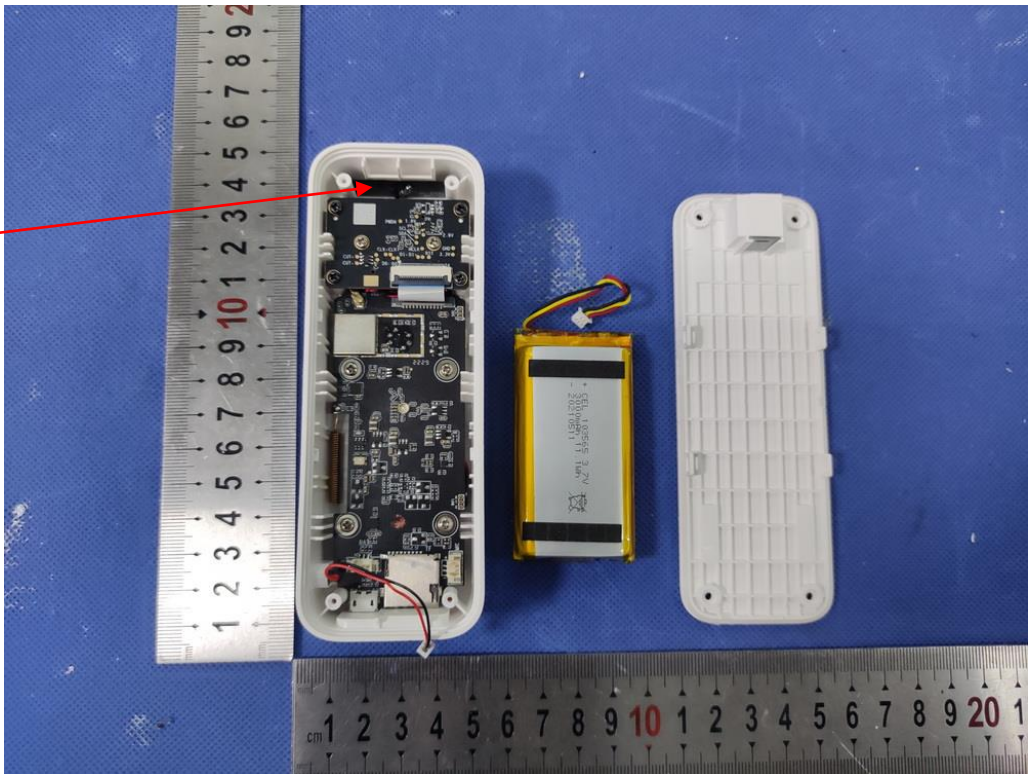

WIFI  
ANT

433.91MHz  
ANT