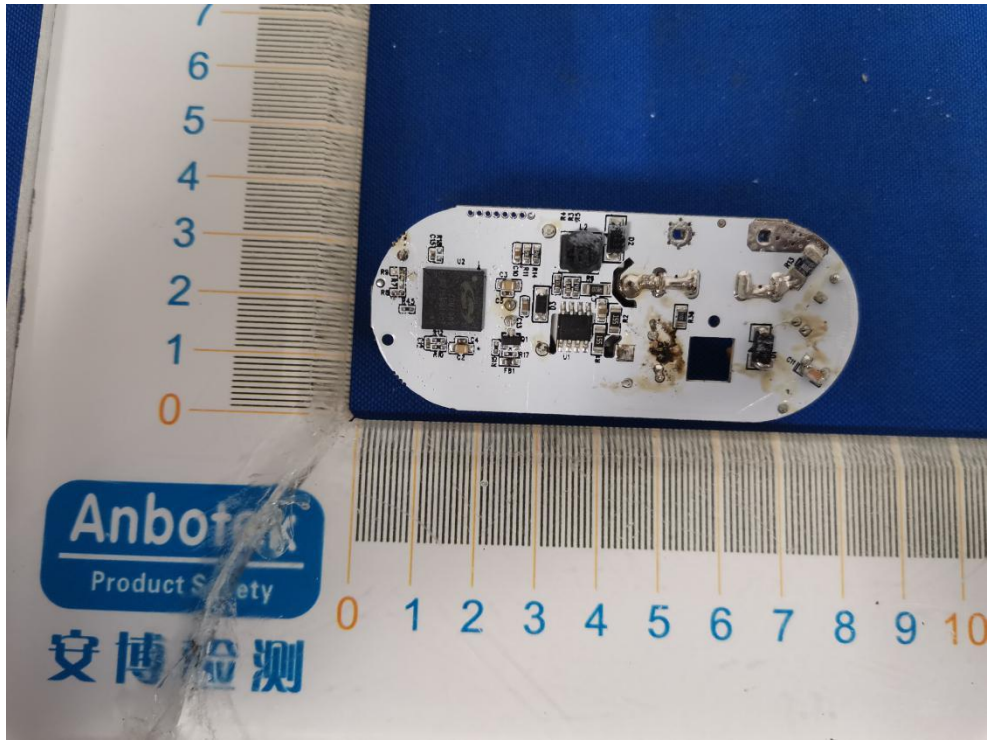

FCC ID: Z52NAS-WR12Z1U

ANT