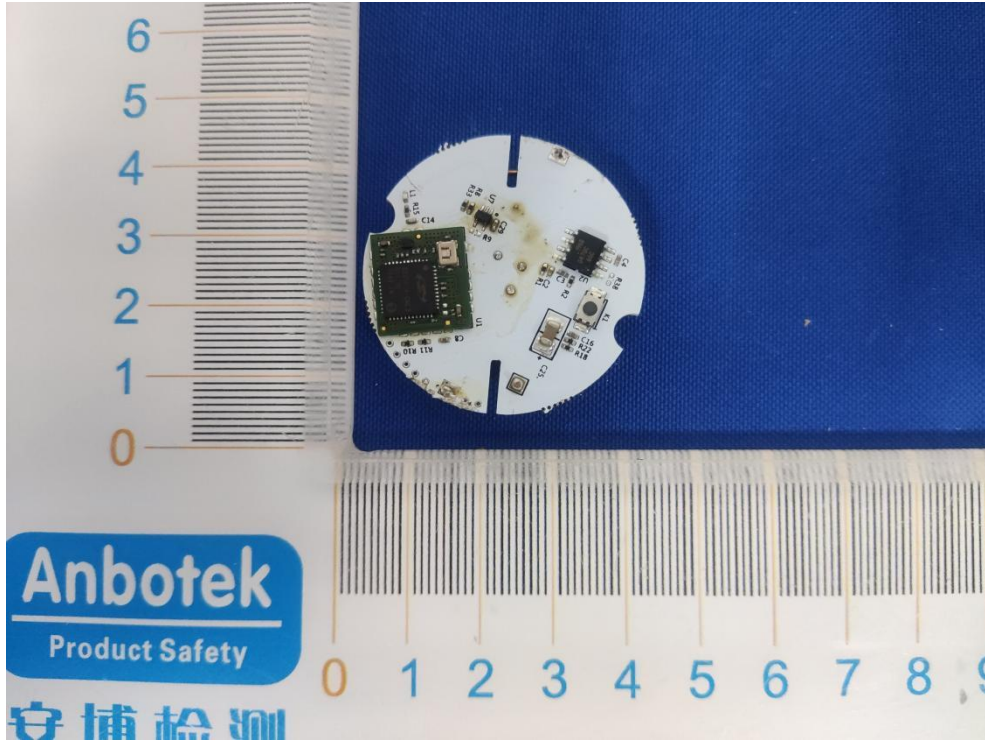

FCC ID: Z52NAS-PD01ZU-T

ANT