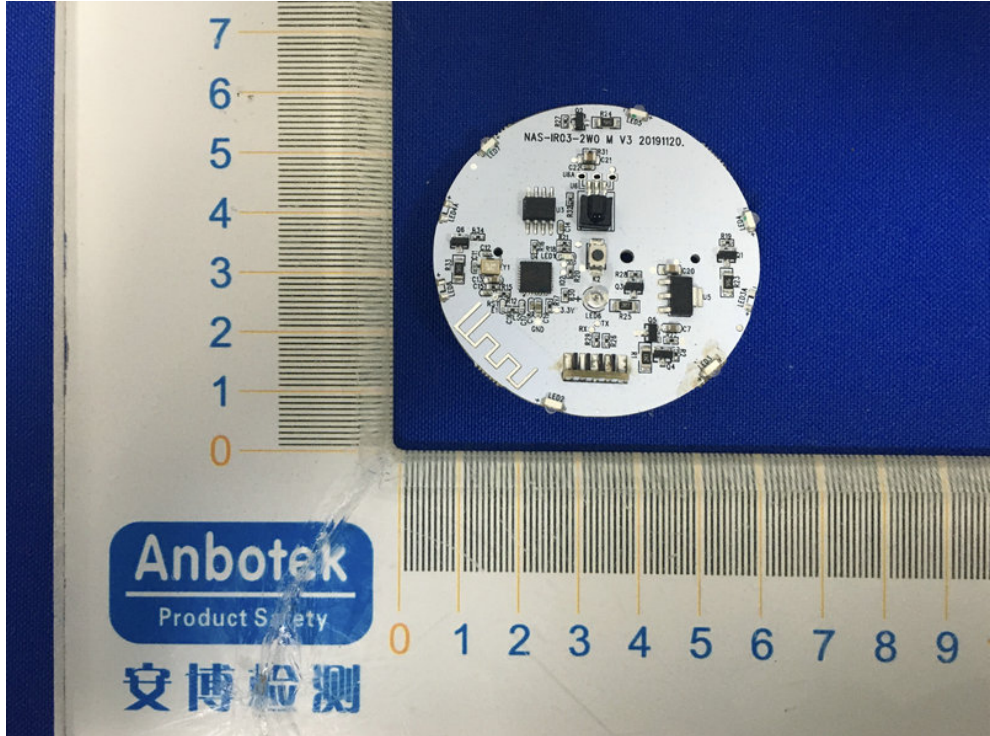

FCC ID: Z52-NASIR02W0

ANT