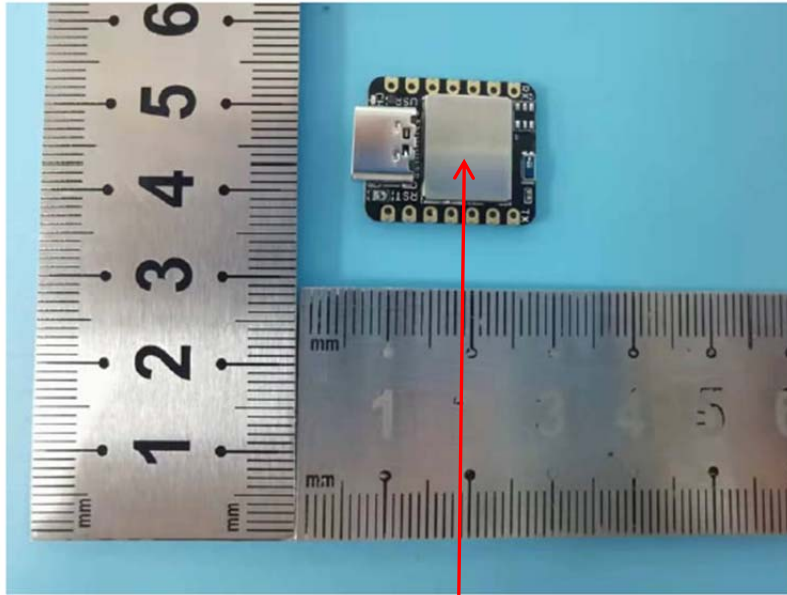

12.2mm

 **seeed** studio
Model: XIAO-nRF52840 Sense
FCC ID: Z4T-XIAONRF52840

 211-220207

10mm

Multiple Model: XIAO-nRF52840