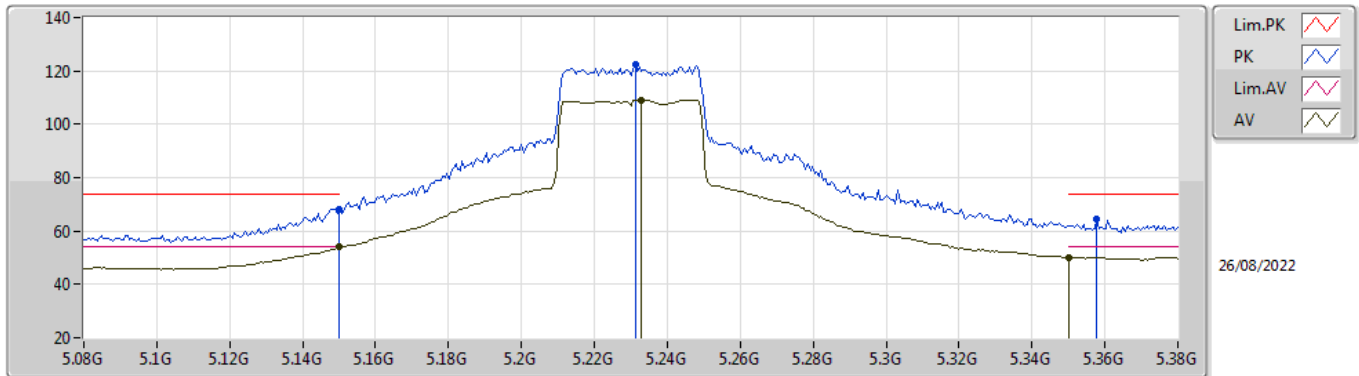

802.11ax HEW40-BF_Nss1,(MCS0)_4TX

5230MHz_TnomVnom

EUT V_4TX
Setting 91
03-D-E-5-10

Type	Freq (Hz)	Level (dBuV/m)	Limit (dBuV/m)	Margin (dB)	Raw (dBuV)	Dist (m)	Condition	Azimuth (°)	Height (m)	Comment	AF (dB)	CL (dB)	PA (dB)
PK	5.15G	68.29	74.00	-5.71	62.00	3	Vertical	96	1.80	-	34.00	7.17	34.88
AV	5.15G	53.91	54.00	-0.09	47.62	3	Vertical	96	1.80	-	34.00	7.17	34.88
PK	5.2312G	122.42	Inf	-Inf	115.78	3	Vertical	96	1.80	-	34.32	7.20	34.88
AV	5.233G	109.09	Inf	-Inf	102.44	3	Vertical	96	1.80	-	34.33	7.20	34.88
PK	5.3578G	64.27	74.00	-9.73	57.42	3	Vertical	96	1.80	-	34.52	7.20	34.87
AV	5.35G	50.19	54.00	-3.81	43.36	3	Vertical	96	1.80	-	34.50	7.20	34.87