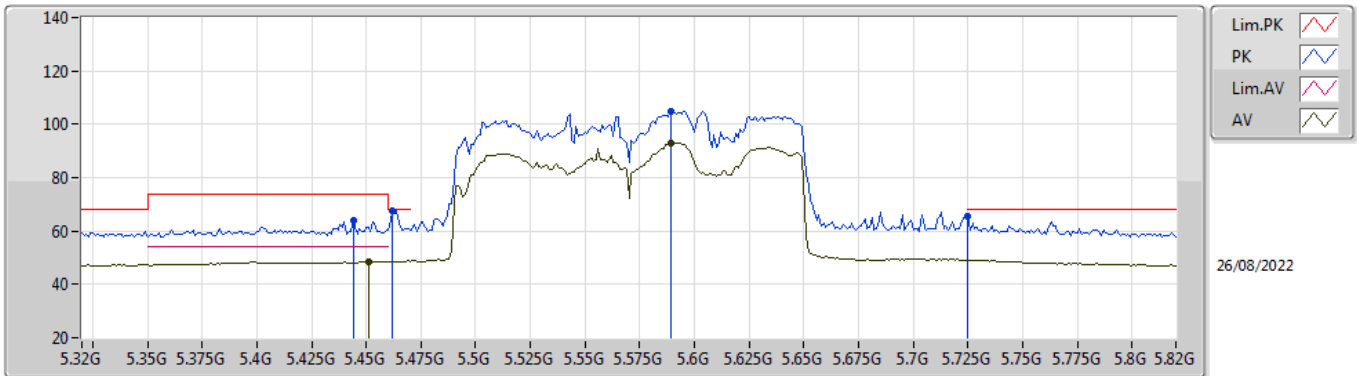

802.11ax HEW160-BF_Nss1,(MCS0)_4TX

5570MHz_TnomVnom

EUT_V_4TX
Setting 70
03-D-E-5-10

Type	Freq (Hz)	Level (dBuV/m)	Limit (dBuV/m)	Margin (dB)	Raw (dBuV)	Dist (m)	Condition	Azimuth (°)	Height (m)	Comment	AF (dB)	CL (dB)	PA (dB)
PK	5.444G	64.09	74.00	-9.91	57.20	3	Horizontal	147	1.65	-	34.51	7.24	34.86
AV	5.451G	48.63	54.00	-5.37	41.74	3	Horizontal	147	1.65	-	34.50	7.25	34.86
PK	5.462G	67.76	68.20	-0.44	60.84	3	Horizontal	147	1.65	-	34.52	7.26	34.86
PK	5.589G	105.08	Inf	-Inf	97.97	3	Horizontal	147	1.65	-	34.60	7.39	34.88
AV	5.589G	92.87	Inf	-Inf	85.76	3	Horizontal	147	1.65	-	34.60	7.39	34.88
PK	5.725G	65.28	68.20	-2.92	58.54	3	Horizontal	147	1.65	-	34.25	7.40	34.91