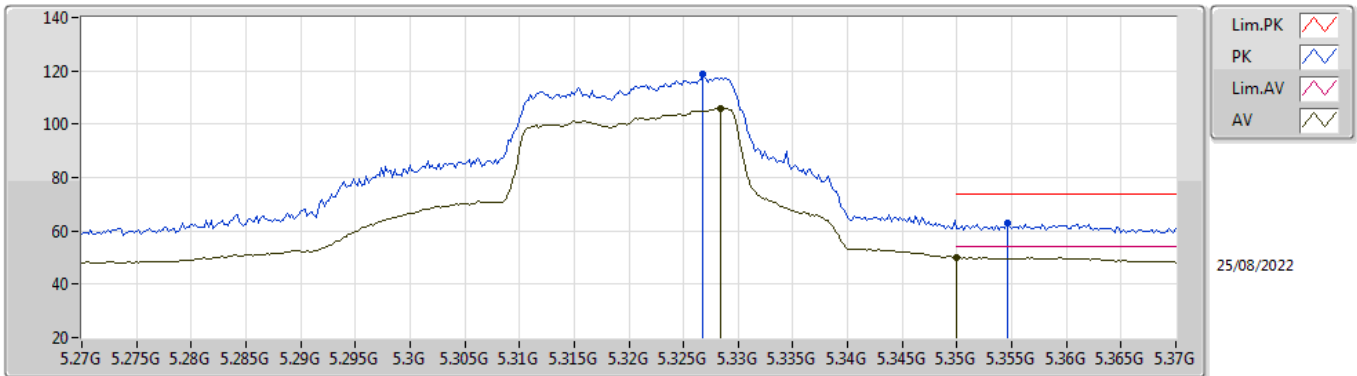

802.11ax HEW20-BF_Nss1,(MCS0)_4TX

5320MHz_TnomVnom

EUT Y_4TX
Setting 90
03-D-B-4-10

Type	Freq (Hz)	Level (dBuV/m)	Limit (dBuV/m)	Margin (dB)	Raw (dBuV)	Dist (m)	Condition	Azimuth (°)	Height (m)	Comment	AF (dB)	CL (dB)	PA (dB)
PK	5.3268G	118.76	Inf	-Inf	111.93	3	Horizontal	156	1.80	-	34.50	7.20	34.87
AV	5.3284G	106.01	Inf	-Inf	99.18	3	Horizontal	156	1.80	-	34.50	7.20	34.87
PK	5.3546G	62.89	74.00	-11.11	56.05	3	Horizontal	156	1.80	-	34.51	7.20	34.87
AV	5.35G	50.09	54.00	-3.91	43.26	3	Horizontal	156	1.80	-	34.50	7.20	34.87