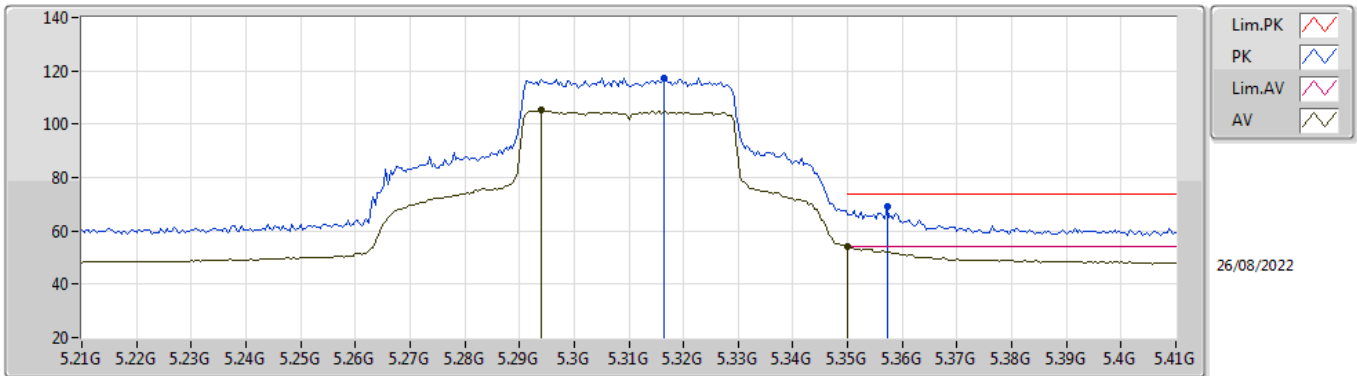

802.11ax HEW40-BF_Nss1,(MCS0)_4TX

5310MHz_TnomVnom

EUT Y_4TX
Setting 75
03-D-E-5-10

Type	Freq (Hz)	Level (dBuV/m)	Limit (dBuV/m)	Margin (dB)	Raw (dBuV)	Dist (m)	Condition	Azimuth (°)	Height (m)	Comment	AF (dB)	CL (dB)	PA (dB)
PK	5.3164G	117.35	Inf	-Inf	110.52	3	Vertical	87	1.85	-	34.50	7.20	34.87
AV	5.294G	105.19	Inf	-Inf	98.37	3	Vertical	87	1.85	-	34.49	7.20	34.87
PK	5.3572G	69.13	74.00	-4.87	62.29	3	Vertical	87	1.85	-	34.51	7.20	34.87
AV	5.35G	53.98	54.00	-0.02	47.15	3	Vertical	87	1.85	-	34.50	7.20	34.87