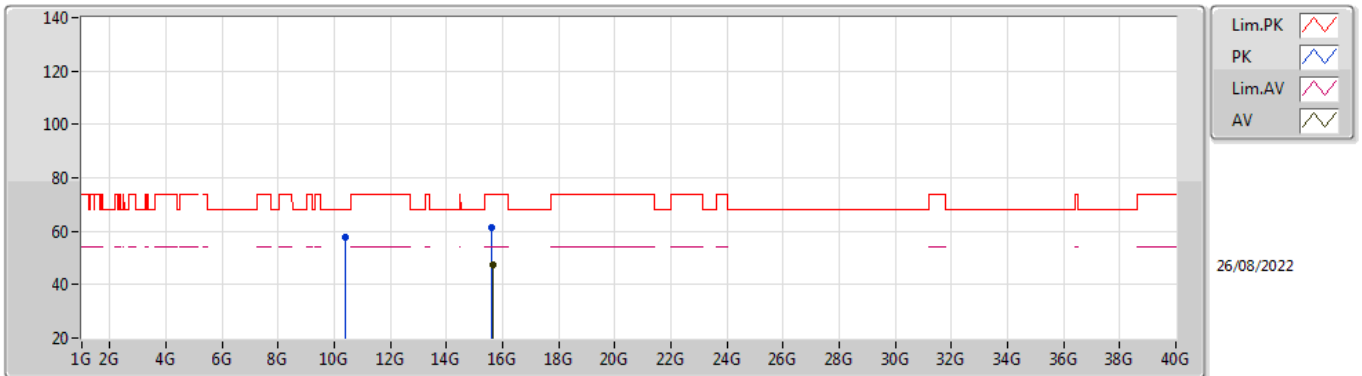

802.11ax HEW80-BF_Nss1,(MCS0)_4TX

5210MHz_TnomVnom

EUT Y_4TX
Setting 78
03-D-E-5

Type	Freq (Hz)	Level (dBuV/m)	Limit (dBuV/m)	Margin (dB)	Raw (dBuV)	Dist (m)	Condition	Azimuth (°)	Height (m)	Comment	AF (dB)	CL (dB)	PA (dB)
PK	10.4056G	57.53	68.20	-10.67	42.23	3	Horizontal	169	1.80	-	38.20	10.56	33.46
PK	15.62952G	61.18	74.00	-12.82	44.70	3	Horizontal	214	1.93	-	37.85	13.21	34.58
AV	15.63234G	47.57	54.00	-6.43	31.09	3	Horizontal	214	1.93	-	37.84	13.22	34.58