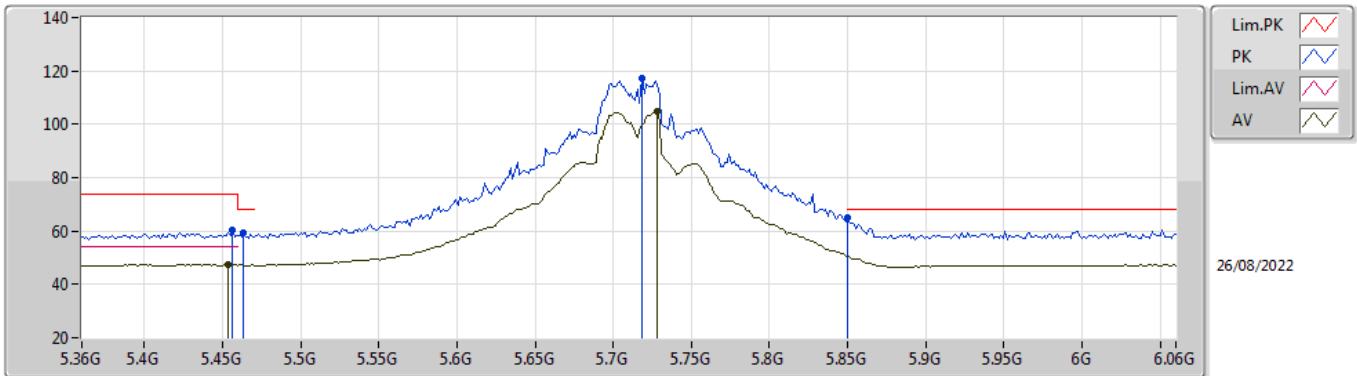

802.11ax HEW40-BF_Nss1,(MCS0)_4TX
5710MHz Straddle 5.47-5.725GHz_TnomVnom

EUT_V_4TX
Setting 104
03-D-E-5-10

Type	Freq (Hz)	Level (dBuV/m)	Limit (dBuV/m)	Margin (dB)	Raw (dBuV)	Dist (m)	Condition	Azimuth (°)	Height (m)	Comment	AF (dB)	CL (dB)	PA (dB)
PK	5.4566G	60.50	74.00	-13.50	53.59	3	Horizontal	168	1.80	-	34.51	7.26	34.86
AV	5.4538G	47.37	54.00	-6.63	40.47	3	Horizontal	168	1.80	-	34.51	7.25	34.86
PK	5.4636G	59.42	68.20	-8.78	52.49	3	Horizontal	168	1.80	-	34.53	7.26	34.86
PK	5.7184G	117.43	Inf	-Inf	110.68	3	Horizontal	168	1.80	-	34.26	7.40	34.91
AV	5.7282G	104.66	Inf	-Inf	97.93	3	Horizontal	168	1.80	-	34.24	7.40	34.91
PK	5.85G	65.16	68.20	-3.04	58.35	3	Horizontal	168	1.80	-	34.30	7.45	34.94