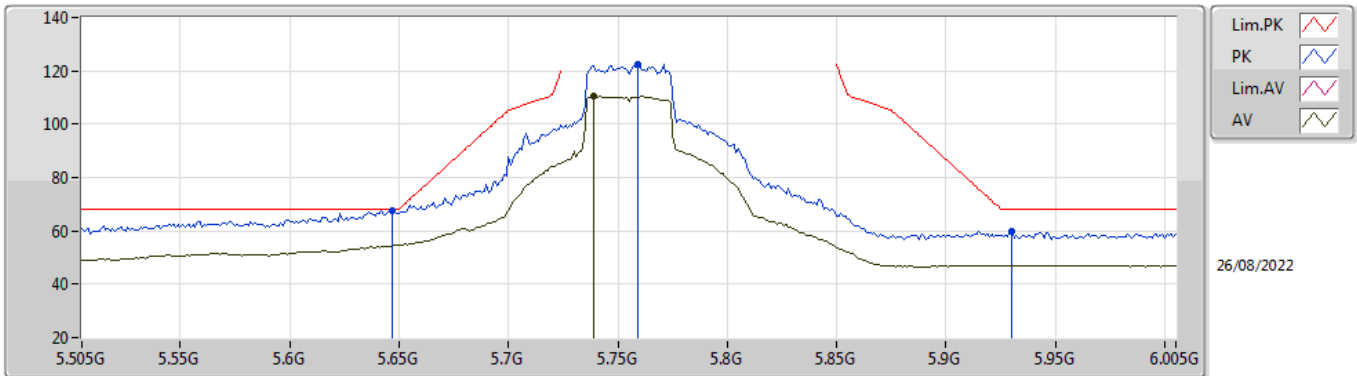

802.11ax HEW40-BF_Nss1,(MCS0)_4TX

5755MHz_TnomVnom

EUT Y_4TX
Setting 101
03-D-E-5-10

Type	Freq (Hz)	Level (dBuV/m)	Limit (dBuV/m)	Margin (dB)	Raw (dBuV)	Dist (m)	Condition	Azimuth (°)	Height (m)	Comment	AF (dB)	CL (dB)	PA (dB)
PK	5.647G	67.47	68.20	-0.73	60.45	3	Vertical	261	1.78	-	34.51	7.40	34.89
PK	5.759G	122.47	Inf	-Inf	115.79	3	Vertical	261	1.78	-	34.20	7.40	34.92
AV	5.739G	110.42	Inf	-Inf	103.71	3	Vertical	261	1.78	-	34.22	7.40	34.91
PK	5.93G	59.74	68.20	-8.46	52.44	3	Vertical	261	1.78	-	34.72	7.53	34.95