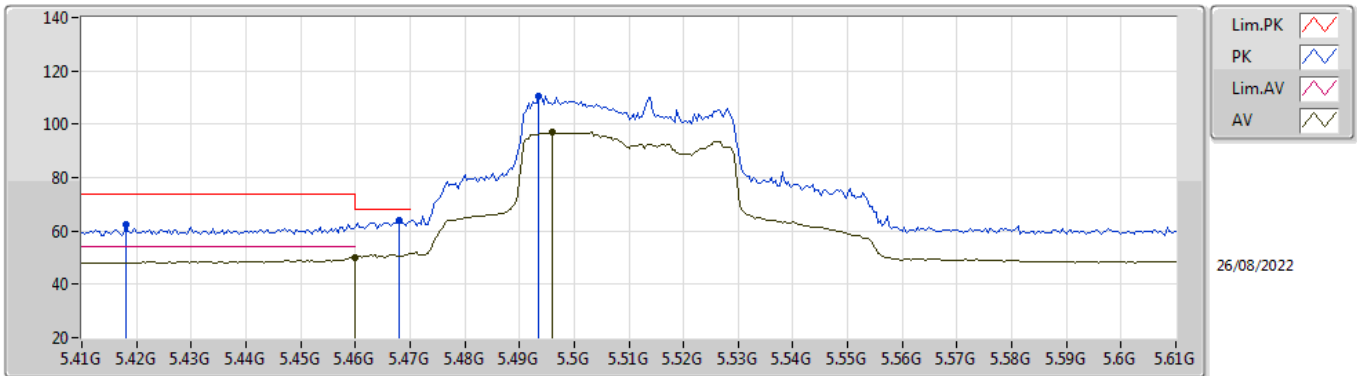

802.11ax HEW40-BF_Nss1,(MCS0)_4TX

5510MHz_TnomVnom

EUT Y_4TX
Setting 85
03-D-E-5-10

Type	Freq (Hz)	Level (dBuV/m)	Limit (dBuV/m)	Margin (dB)	Raw (dBuV)	Dist (m)	Condition	Azimuth (°)	Height (m)	Comment	AF (dB)	CL (dB)	PA (dB)
PK	5.418G	62.30	74.00	-11.70	55.38	3	Horizontal	179	1.80	-	34.56	7.22	34.86
PK	5.468G	64.10	68.20	-4.10	57.15	3	Horizontal	179	1.80	-	34.54	7.27	34.86
AV	5.46G	49.90	54.00	-4.10	42.98	3	Horizontal	179	1.80	-	34.52	7.26	34.86
PK	5.4936G	110.63	Inf	-Inf	103.61	3	Horizontal	179	1.80	-	34.59	7.29	34.86
AV	5.496G	96.83	Inf	-Inf	89.80	3	Horizontal	179	1.80	-	34.59	7.30	34.86