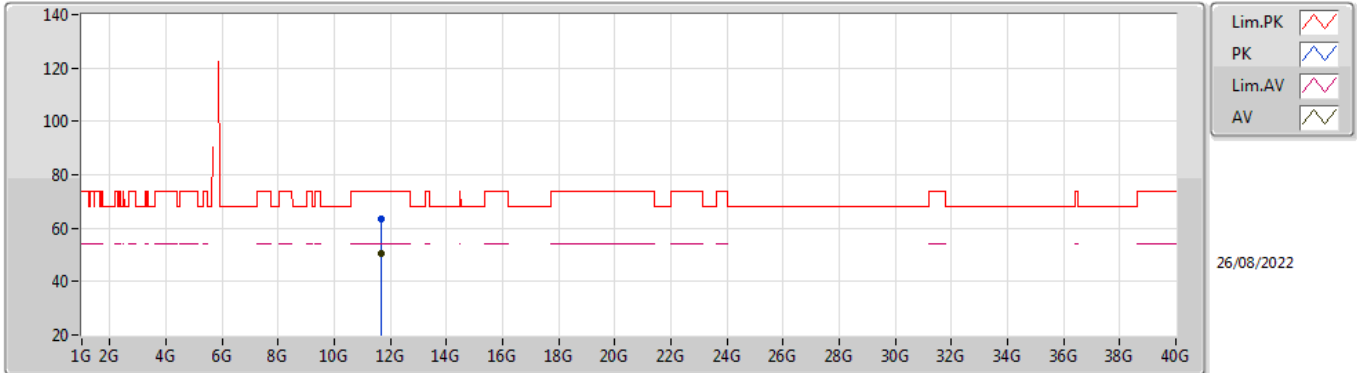

802.11ax HEW20-BF_Nss1,(MCS0)_4TX

5825MHz_TnomVnom

EUT Y_4TX
Setting 108
03-D-E-5

Type	Freq (Hz)	Level (dBuV/m)	Limit (dBuV/m)	Margin (dB)	Raw (dBuV)	Dist (m)	Condition	Azimuth (°)	Height (m)	Comment	AF (dB)	CL (dB)	PA (dB)
PK	11.662G	63.51	74.00	-10.49	48.30	3	Vertical	67	1.46	-	39.40	10.75	34.94
AV	11.65408G	50.45	54.00	-3.55	35.24	3	Vertical	67	1.46	-	39.40	10.75	34.94