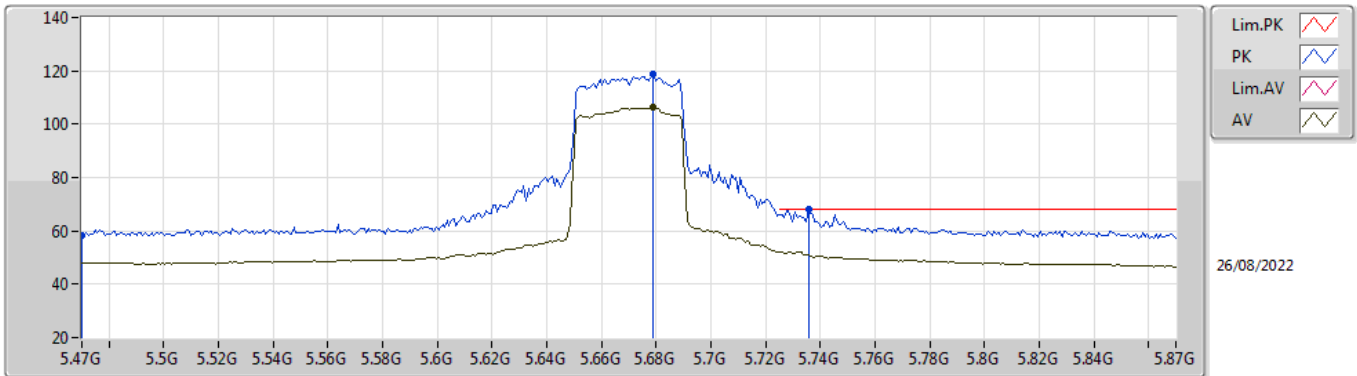

802.11ax HEW40-BF_Nss1,(MCS0)_4TX

5670MHz_TnomVnom

EUT Y_4TX
Setting 77
03-D-E-5-10

Type	Freq (Hz)	Level (dBuV/m)	Limit (dBuV/m)	Margin (dB)	Raw (dBuV)	Dist (m)	Condition	Azimuth (°)	Height (m)	Comment	AF (dB)	CL (dB)	PA (dB)
PK	5.47G	58.35	68.20	-9.85	51.40	3	Vertical	267	1.95	-	34.54	7.27	34.86
PK	5.6788G	118.56	Inf	-Inf	111.68	3	Vertical	267	1.95	-	34.38	7.40	34.90
AV	5.6788G	106.19	Inf	-Inf	99.31	3	Vertical	267	1.95	-	34.38	7.40	34.90
PK	5.7356G	67.91	68.20	-0.29	61.19	3	Vertical	267	1.95	-	34.23	7.40	34.91