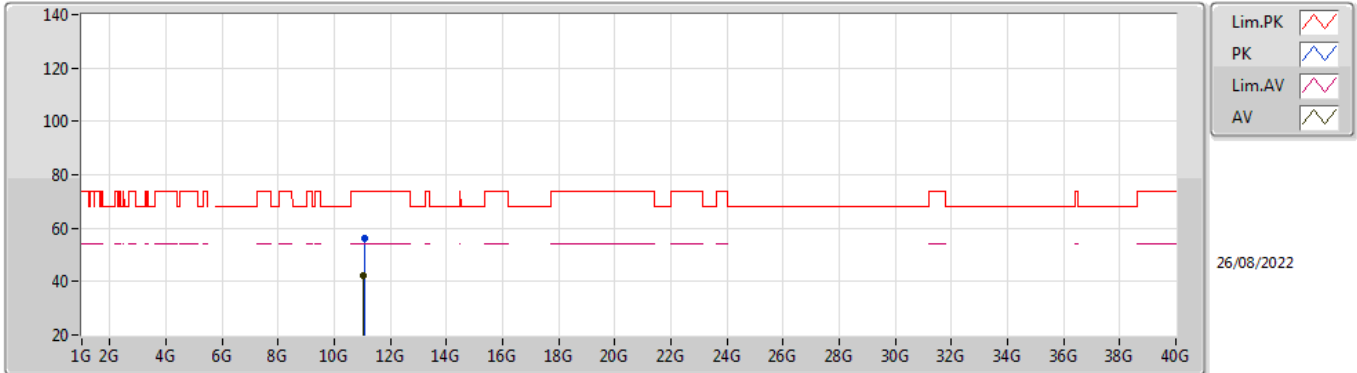

802.11ax HEW80-BF_Nss1,(MCS0)_4TX

5530MHz_TnomVnom

EUT Y_4TX
Setting 90
03-D-E-5

Type	Freq (Hz)	Level (dBuV/m)	Limit (dBuV/m)	Margin (dB)	Raw (dBuV)	Dist (m)	Condition	Azimuth (°)	Height (m)	Comment	AF (dB)	CL (dB)	PA (dB)
PK	11.06426G	56.43	74.00	-17.57	42.09	3	Vertical	277	1.39	-	38.46	10.66	34.78
AV	11.04734G	42.31	54.00	-11.69	27.98	3	Vertical	277	1.39	-	38.45	10.66	34.78