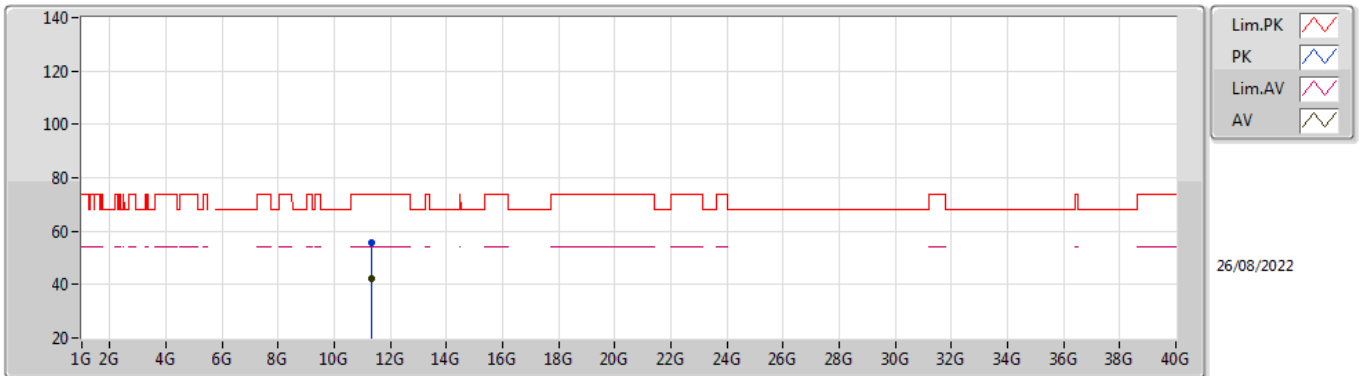

802.11ax HEW40-BF_Nss1,(MCS0)_4TX

5670MHz_TnomVnom

EUT Y_4TX
Setting 77
03-D-E-5

Type	Freq (Hz)	Level (dBuV/m)	Limit (dBuV/m)	Margin (dB)	Raw (dBuV)	Dist (m)	Condition	Azimuth (°)	Height (m)	Comment	AF (dB)	CL (dB)	PA (dB)
PK	11.3373G	55.71	74.00	-18.29	41.10	3	Horizontal	18	1.15	-	38.74	10.70	34.83
AV	11.3373G	42.12	54.00	-11.88	27.51	3	Horizontal	18	1.15	-	38.74	10.70	34.83