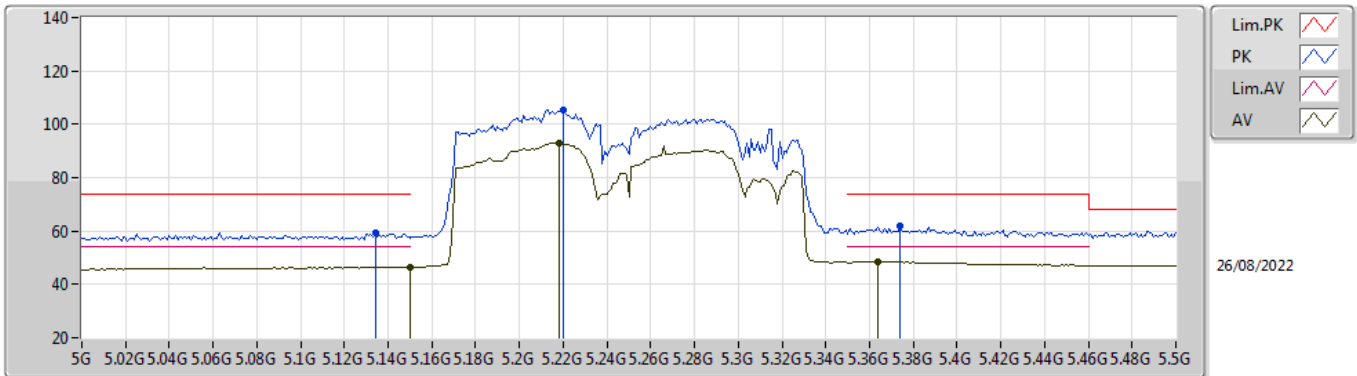

802.11ax HEW160-BF_Nss1,(MCS0)_4TX

5250MHz Straddle 5.25-5.35GHz_TnomVnom

EUT_V_4TX
Setting 60
03-D-E-5-10

Type	Freq (Hz)	Level (dBuV/m)	Limit (dBuV/m)	Margin (dB)	Raw (dBuV)	Dist (m)	Condition	Azimuth (°)	Height (m)	Comment	AF (dB)	CL (dB)	PA (dB)
PK	5.134G	59.36	74.00	-14.64	53.10	3	Horizontal	178	1.77	-	33.97	7.17	34.88
AV	5.15G	46.56	54.00	-7.44	40.27	3	Horizontal	178	1.77	-	34.00	7.17	34.88
PK	5.22G	105.35	Inf	-Inf	98.75	3	Horizontal	178	1.77	-	34.28	7.20	34.88
AV	5.218G	92.91	Inf	-Inf	86.32	3	Horizontal	178	1.77	-	34.27	7.20	34.88
PK	5.374G	61.82	74.00	-12.18	54.94	3	Horizontal	178	1.77	-	34.55	7.20	34.87
AV	5.364G	48.62	54.00	-5.38	41.76	3	Horizontal	178	1.77	-	34.53	7.20	34.87