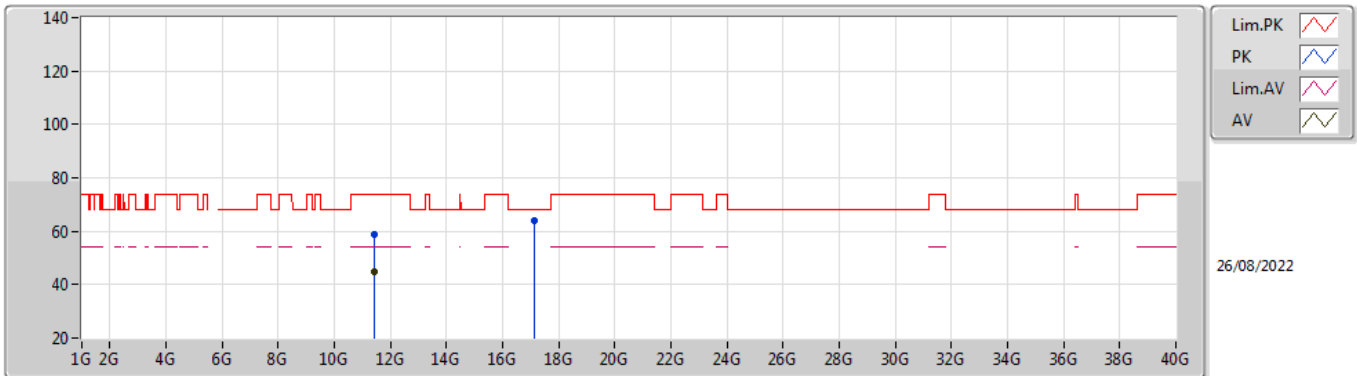

802.11ax HEW40-BF_Nss1,(MCS0)_4TX
5710MHz Straddle 5.47-5.725GHz_TnomVnom

EUT Y_4TX
Setting 104
03-D-E-5

Type	Freq (Hz)	Level (dBuV/m)	Limit (dBuV/m)	Margin (dB)	Raw (dBuV)	Dist (m)	Condition	Azimuth (°)	Height (m)	Comment	AF (dB)	CL (dB)	PA (dB)
PK	11.41646G	58.90	74.00	-15.10	44.20	3	Vertical	125	1.63	-	38.83	10.71	34.84
AV	11.43434G	44.70	54.00	-9.30	29.96	3	Vertical	125	1.63	-	38.87	10.72	34.85
PK	17.14026G	63.86	68.20	-4.34	43.41	3	Vertical	360	2.16	-	40.36	14.20	34.11