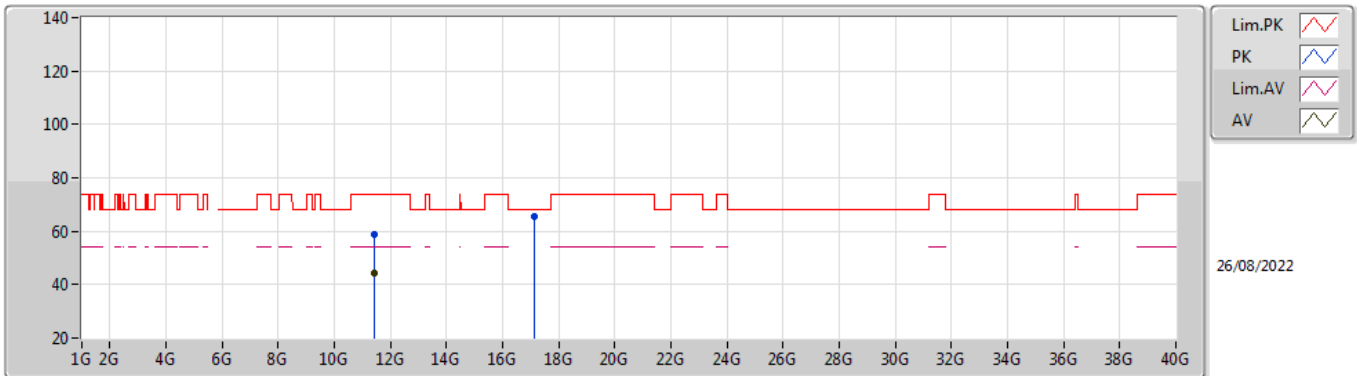

802.11ax HEW40-BF_Nss1,(MCS0)_4TX
5710MHz Straddle 5.47-5.725GHz_TnomVnom

EUT Y_4TX
Setting 104
03-D-E-5

Type	Freq (Hz)	Level (dBuV/m)	Limit (dBuV/m)	Margin (dB)	Raw (dBuV)	Dist (m)	Condition	Azimuth (°)	Height (m)	Comment	AF (dB)	CL (dB)	PA (dB)
PK	11.41988G	58.64	74.00	-15.36	43.94	3	Horizontal	242	1.79	-	38.84	10.71	34.85
AV	11.4191G	44.55	54.00	-9.45	29.85	3	Horizontal	242	1.79	-	38.84	10.71	34.85
PK	17.13804G	65.30	68.20	-2.90	44.86	3	Horizontal	55	1.87	-	40.35	14.20	34.11