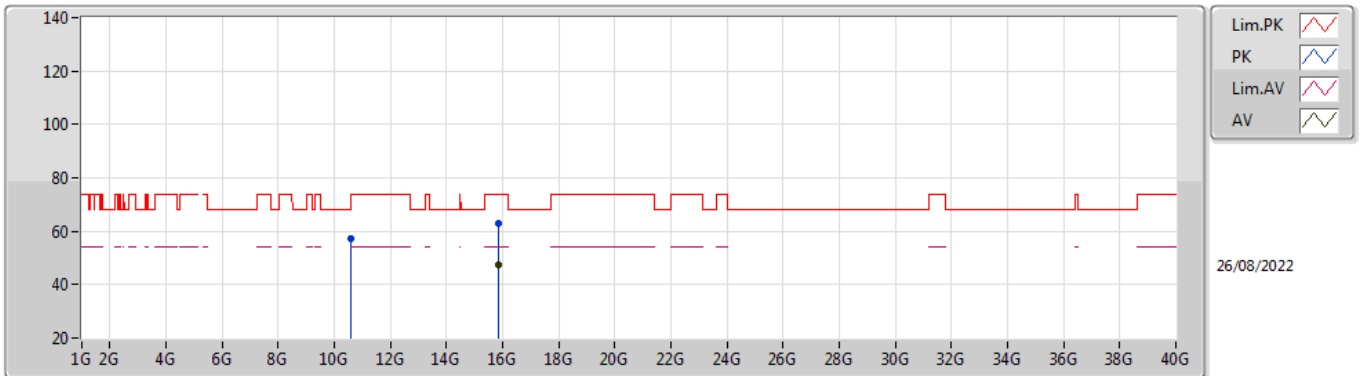

802.11ax HEW80-BF_Nss1,(MCS0)_4TX

5290MHz_TnomVnom

EUT Y_4TX
Setting 71
03-D-E-5

Type	Freq (Hz)	Level (dBuV/m)	Limit (dBuV/m)	Margin (dB)	Raw (dBuV)	Dist (m)	Condition	Azimuth (°)	Height (m)	Comment	AF (dB)	CL (dB)	PA (dB)
PK	10.56806G	57.49	68.20	-10.71	41.98	3	Vertical	186	1.12	-	38.20	10.59	33.28
PK	15.85704G	63.08	74.00	-10.92	46.75	3	Vertical	308	1.80	-	37.73	13.33	34.73
AV	15.8646G	47.67	54.00	-6.33	31.37	3	Vertical	308	1.80	-	37.71	13.33	34.74