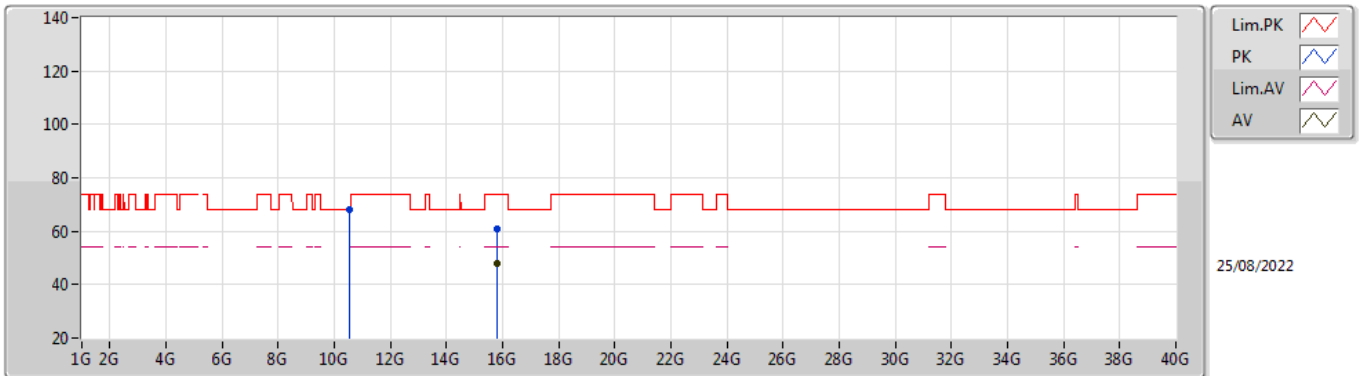

802.11ax HEW20-BF_Nss1,(MCS0)_4TX

5260MHz_TnomVnom

EUT Y_4TX
Setting 91
03-D-B-4

Type	Freq (Hz)	Level (dBuV/m)	Limit (dBuV/m)	Margin (dB)	Raw (dBuV)	Dist (m)	Condition	Azimuth (°)	Height (m)	Comment	AF (dB)	CL (dB)	PA (dB)
PK	10.522G	68.06	68.20	-0.14	52.41	3	Vertical	268	1.19	-	38.20	10.58	33.13
PK	15.77952G	60.73	74.00	-13.27	44.30	3	Vertical	359	1.80	-	37.82	13.29	34.68
AV	15.79088G	47.84	54.00	-6.16	31.37	3	Vertical	359	1.80	-	37.86	13.30	34.69