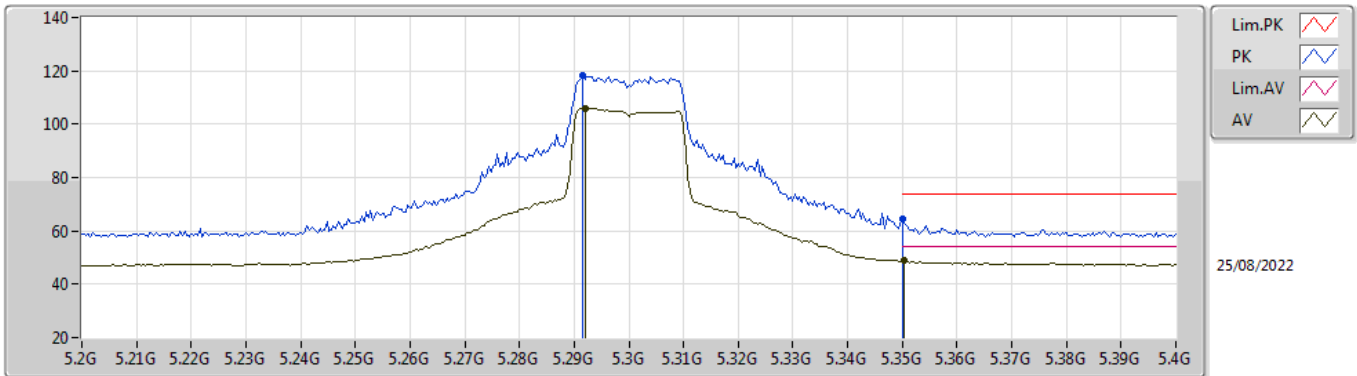

802.11ax HEW20-BF_Nss1,(MCS0)_4TX

5300MHz_TnomVnom

EUT Y_4TX
Setting 92
03-D-B-4-10

Type	Freq (Hz)	Level (dBuV/m)	Limit (dBuV/m)	Margin (dB)	Raw (dBuV)	Dist (m)	Condition	Azimuth (°)	Height (m)	Comment	AF (dB)	CL (dB)	PA (dB)
PK	5.2916G	118.29	Inf	-Inf	111.48	3	Horizontal	73	1.80	-	34.48	7.20	34.87
AV	5.292G	106.12	Inf	-Inf	99.31	3	Horizontal	73	1.80	-	34.48	7.20	34.87
PK	5.35G	64.28	74.00	-9.72	57.45	3	Horizontal	73	1.80	-	34.50	7.20	34.87
AV	5.3504G	48.96	54.00	-5.04	42.13	3	Horizontal	73	1.80	-	34.50	7.20	34.87