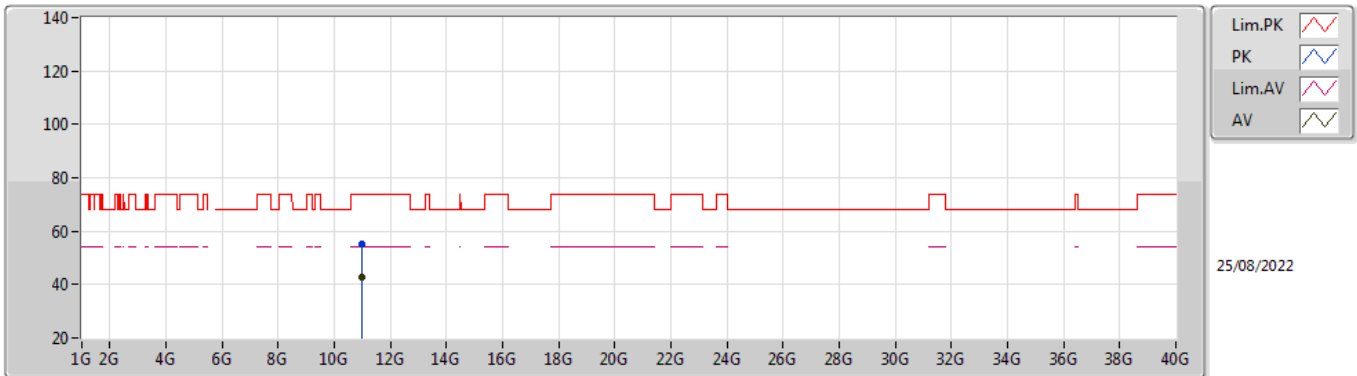

802.11ax HEW20-BF_Nss1,(MCS0)_4TX

5500MHz_TnomVnom

EUT Y_4TX
Setting 90
03-D-B-4

Type	Freq (Hz)	Level (dBuV/m)	Limit (dBuV/m)	Margin (dB)	Raw (dBuV)	Dist (m)	Condition	Azimuth (°)	Height (m)	Comment	AF (dB)	CL (dB)	PA (dB)
PK	10.99824G	55.41	74.00	-18.59	41.12	3	Horizontal	70	1.40	-	38.40	10.65	34.76
AV	11.00208G	42.53	54.00	-11.47	28.25	3	Horizontal	70	1.40	-	38.40	10.65	34.77