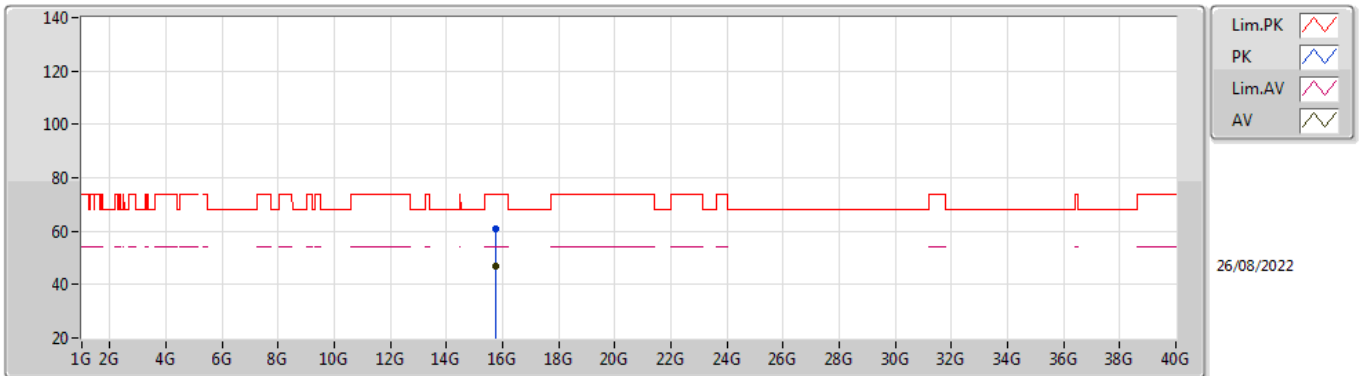

802.11ax HEW160-BF_Nss1,(MCS0)_4TX

5250MHz Straddle 5.25-5.35GHz_TnomVnom

EUT Y_4TX
Setting 60
03-D-E-5

Type	Freq (Hz)	Level (dBuV/m)	Limit (dBuV/m)	Margin (dB)	Raw (dBuV)	Dist (m)	Condition	Azimuth (°)	Height (m)	Comment	AF (dB)	CL (dB)	PA (dB)
PK	15.7497G	60.98	74.00	-13.02	44.67	3	Horizontal	39	2.74	-	37.70	13.27	34.66
AV	15.75004G	47.11	54.00	-6.89	30.79	3	Horizontal	39	2.74	-	37.70	13.28	34.66