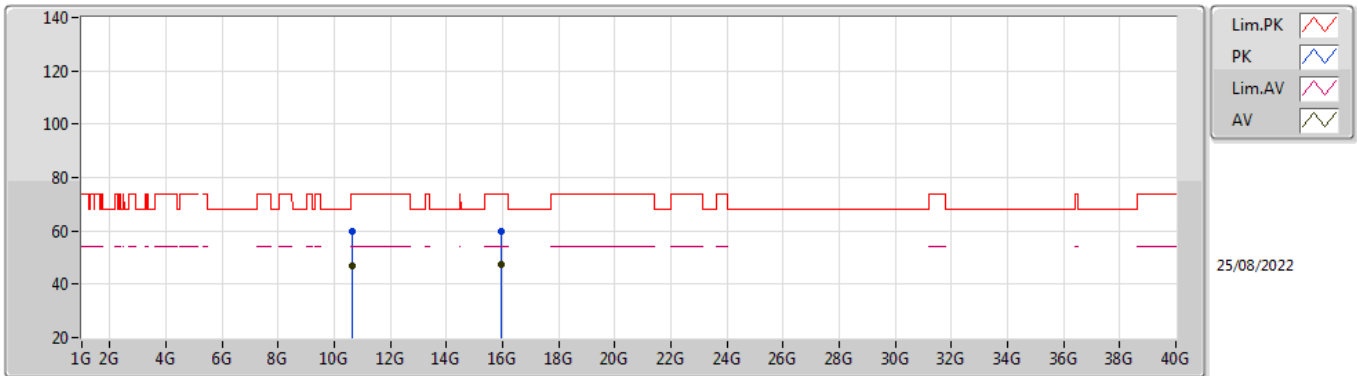

802.11ax HEW20-BF_Nss1,(MCS0)_4TX

5320MHz_TnomVnom

EUT Y_4TX
Setting 90
03-D-B-4

Type	Freq (Hz)	Level (dBuV/m)	Limit (dBuV/m)	Margin (dB)	Raw (dBuV)	Dist (m)	Condition	Azimuth (°)	Height (m)	Comment	AF (dB)	CL (dB)	PA (dB)
PK	10.6404G	59.72	74.00	-14.28	44.37	3	Vertical	269	1.47	-	38.28	10.60	33.53
AV	10.64028G	46.68	54.00	-7.32	31.33	3	Vertical	269	1.47	-	38.28	10.60	33.53
PK	15.96776G	59.89	74.00	-14.11	43.86	3	Vertical	153	2.29	-	37.46	13.38	34.81
AV	15.95208G	47.29	54.00	-6.71	31.21	3	Vertical	153	2.29	-	37.50	13.38	34.80