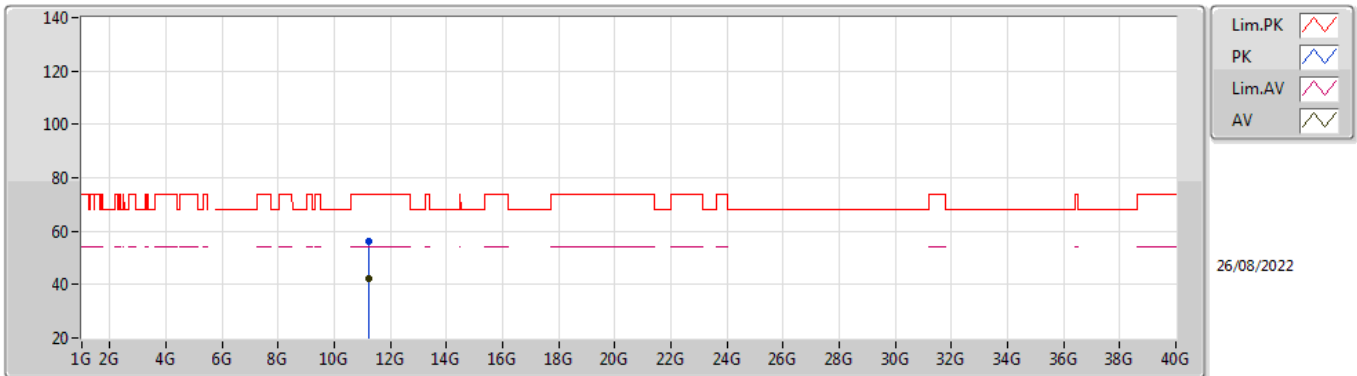

802.11ax HEW80-BF_Nss1,(MCS0)_4TX

5610MHz_TnomVnom

EUT Y_4TX
Setting 76
03-D-E-5

Type	Freq (Hz)	Level (dBuV/m)	Limit (dBuV/m)	Margin (dB)	Raw (dBuV)	Dist (m)	Condition	Azimuth (°)	Height (m)	Comment	AF (dB)	CL (dB)	PA (dB)
PK	11.21969G	56.37	74.00	-17.63	41.88	3	Horizontal	189	1.04	-	38.62	10.68	34.81
AV	11.22002G	42.01	54.00	-11.99	27.52	3	Horizontal	189	1.04	-	38.62	10.68	34.81