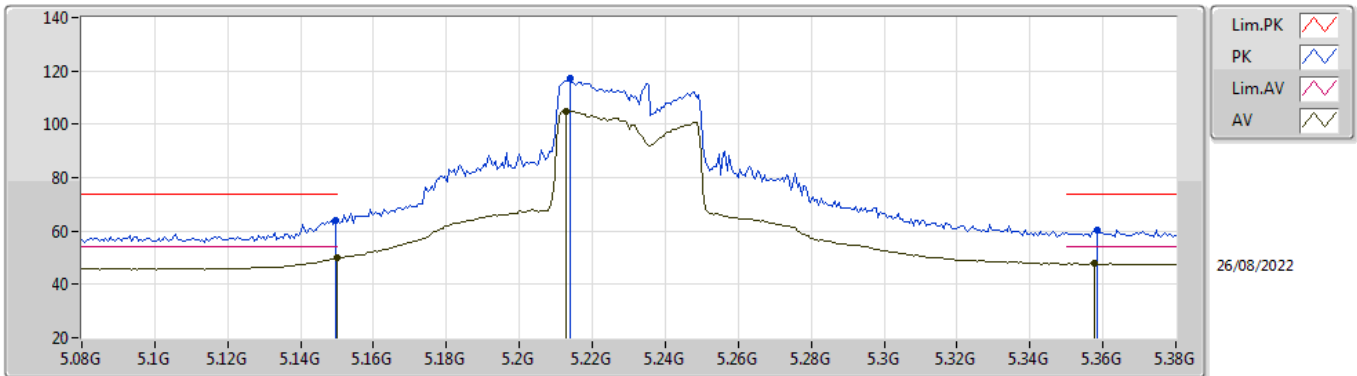

802.11ax HEW40-BF_Nss1,(MCS0)_4TX

5230MHz_TnomVnom

EUT_V_4TX
Setting 91
03-D-E-5-10

Type	Freq (Hz)	Level (dBuV/m)	Limit (dBuV/m)	Margin (dB)	Raw (dBuV)	Dist (m)	Condition	Azimuth (°)	Height (m)	Comment	AF (dB)	CL (dB)	PA (dB)
PK	5.1496G	63.94	74.00	-10.06	57.65	3	Horizontal	181	2.13	-	34.00	7.17	34.88
AV	5.15G	49.76	54.00	-4.24	43.47	3	Horizontal	181	2.13	-	34.00	7.17	34.88
PK	5.2138G	117.31	Inf	-Inf	110.73	3	Horizontal	181	2.13	-	34.26	7.20	34.88
AV	5.2126G	104.75	Inf	-Inf	98.18	3	Horizontal	181	2.13	-	34.25	7.20	34.88
PK	5.3584G	60.54	74.00	-13.46	53.69	3	Horizontal	181	2.13	-	34.52	7.20	34.87
AV	5.3578G	47.82	54.00	-6.18	40.97	3	Horizontal	181	2.13	-	34.52	7.20	34.87