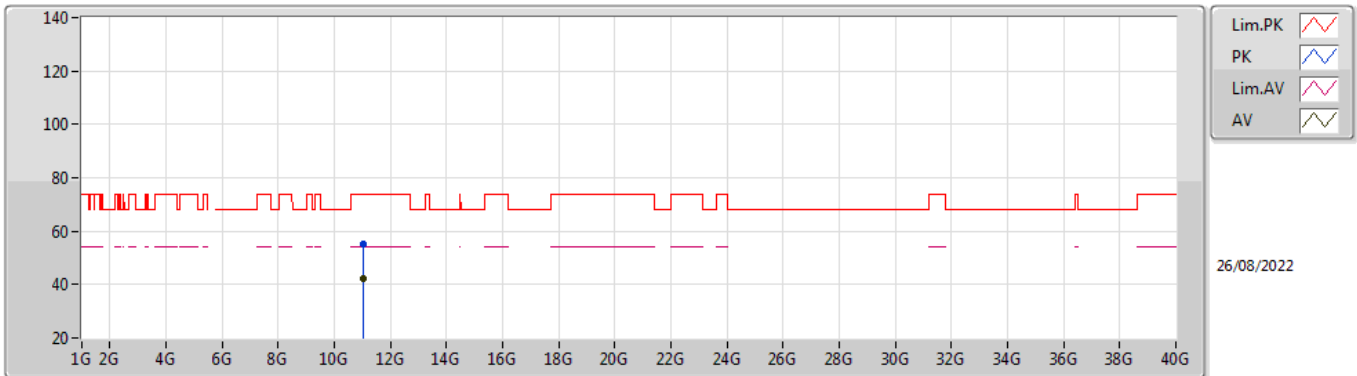

802.11ax HEW40-BF_Nss1,(MCS0)_4TX

5510MHz_TnomVnom

EUT Y_4TX
Setting 85
03-D-E-5

Type	Freq (Hz)	Level (dBuV/m)	Limit (dBuV/m)	Margin (dB)	Raw (dBuV)	Dist (m)	Condition	Azimuth (°)	Height (m)	Comment	AF (dB)	CL (dB)	PA (dB)
PK	11.01064G	55.43	74.00	-18.57	41.14	3	Vertical	96	1.80	-	38.41	10.65	34.77
AV	11.02666G	42.13	54.00	-11.87	27.82	3	Vertical	96	1.80	-	38.43	10.65	34.77