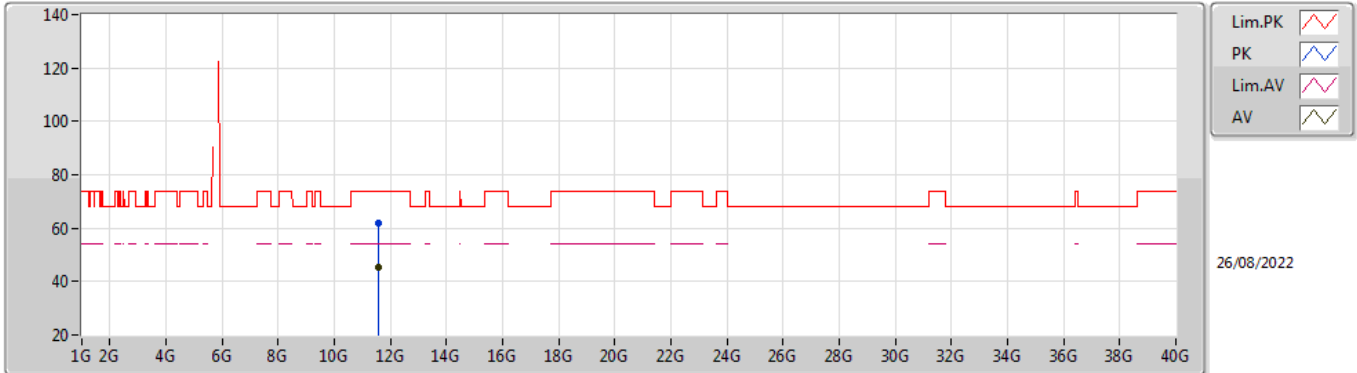

802.11ax HEW40-BF_Nss1,(MCS0)_4TX

5795MHz_TnomVnom

EUT Y_4TX
Setting 103
03-D-E-5

Type	Freq (Hz)	Level (dBuV/m)	Limit (dBuV/m)	Margin (dB)	Raw (dBuV)	Dist (m)	Condition	Azimuth (°)	Height (m)	Comment	AF (dB)	CL (dB)	PA (dB)
PK	11.58982G	61.77	74.00	-12.23	46.57	3	Vertical	312	1.63	-	39.36	10.74	34.90
AV	11.57524G	45.36	54.00	-8.64	30.22	3	Vertical	312	1.63	-	39.30	10.74	34.90