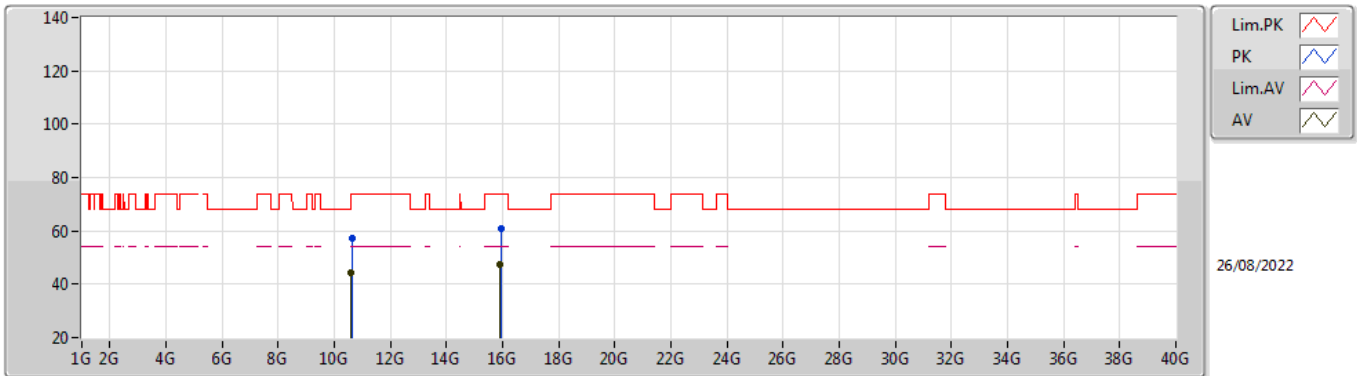

802.11ax HEW40-BF_Nss1,(MCS0)_4TX

5310MHz_TnomVnom

EUT Y_4TX
Setting 75
03-D-E-5

Type	Freq (Hz)	Level (dBuV/m)	Limit (dBuV/m)	Margin (dB)	Raw (dBuV)	Dist (m)	Condition	Azimuth (°)	Height (m)	Comment	AF (dB)	CL (dB)	PA (dB)
PK	10.62156G	57.45	74.00	-16.55	42.09	3	Vertical	259	1.03	-	38.24	10.59	33.47
AV	10.61406G	44.15	54.00	-9.85	28.77	3	Vertical	259	1.03	-	38.23	10.59	33.44
PK	15.92694G	60.80	74.00	-13.20	44.67	3	Vertical	142	1.80	-	37.55	13.36	34.78
AV	15.9213G	47.29	54.00	-6.71	31.15	3	Vertical	142	1.80	-	37.56	13.36	34.78