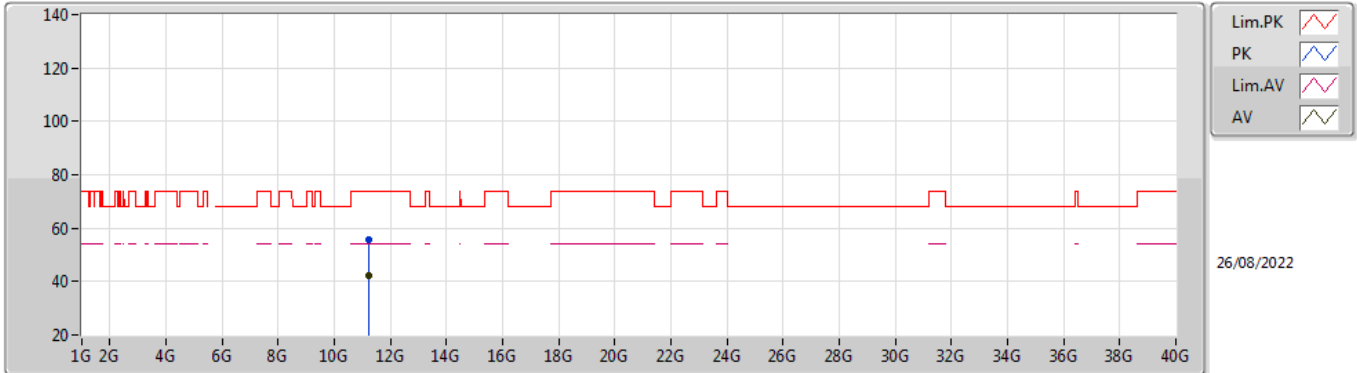

802.11ax HEW80-BF_Nss1,(MCS0)_4TX

5610MHz_TnomVnom

EUT Y_4TX
Setting 76
03-D-E-5

Type	Freq (Hz)	Level (dBuV/m)	Limit (dBuV/m)	Margin (dB)	Raw (dBuV)	Dist (m)	Condition	Azimuth (°)	Height (m)	Comment	AF (dB)	CL (dB)	PA (dB)
PK	11.22038G	55.89	74.00	-18.11	41.40	3	Vertical	110	1.70	-	38.62	10.68	34.81
AV	11.22048G	42.04	54.00	-11.96	27.55	3	Vertical	110	1.70	-	38.62	10.68	34.81