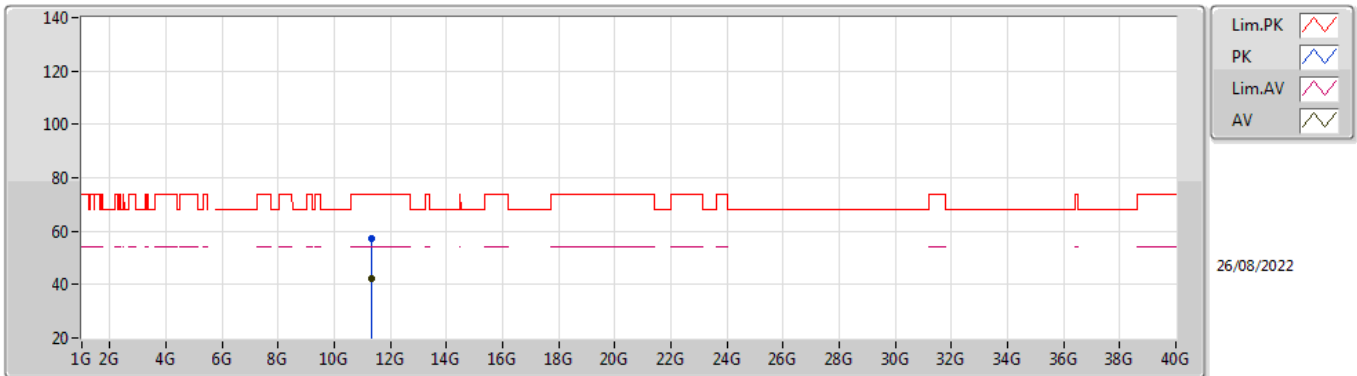

802.11ax HEW40-BF_Nss1,(MCS0)_4TX

5670MHz_TnomVnom

EUT Y_4TX
Setting 77
03-D-E-5

Type	Freq (Hz)	Level (dBuV/m)	Limit (dBuV/m)	Margin (dB)	Raw (dBuV)	Dist (m)	Condition	Azimuth (°)	Height (m)	Comment	AF (dB)	CL (dB)	PA (dB)
PK	11.33634G	57.31	74.00	-16.69	42.70	3	Vertical	356	1.80	-	38.74	10.70	34.83
AV	11.33298G	42.33	54.00	-11.67	27.73	3	Vertical	356	1.80	-	38.73	10.70	34.83