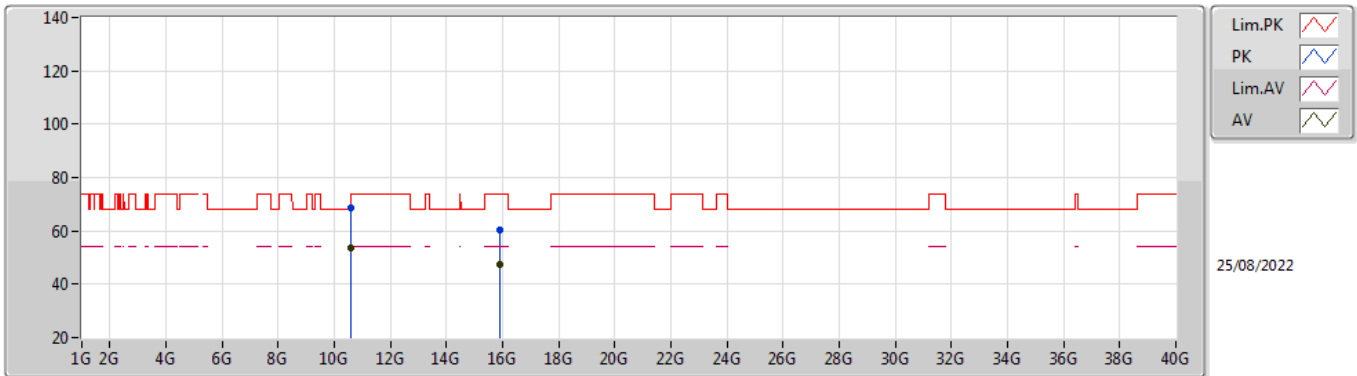

802.11ax HEW20-BF_Nss1,(MCS0)_4TX

5300MHz_TnomVnom

EUT Y_4TX
Setting 92
03-D-B-4

Type	Freq (Hz)	Level (dBuV/m)	Limit (dBuV/m)	Margin (dB)	Raw (dBuV)	Dist (m)	Condition	Azimuth (°)	Height (m)	Comment	AF (dB)	CL (dB)	PA (dB)
PK	10.6016G	68.48	74.00	-5.52	53.09	3	Vertical	272	1.41	-	38.20	10.59	33.40
AV	10.60152G	53.47	54.00	-0.53	38.08	3	Vertical	272	1.41	-	38.20	10.59	33.40
PK	15.8904G	60.45	74.00	-13.55	44.23	3	Vertical	267	1.50	-	37.63	13.35	34.76
AV	15.89032G	47.53	54.00	-6.47	31.31	3	Vertical	267	1.50	-	37.63	13.35	34.76