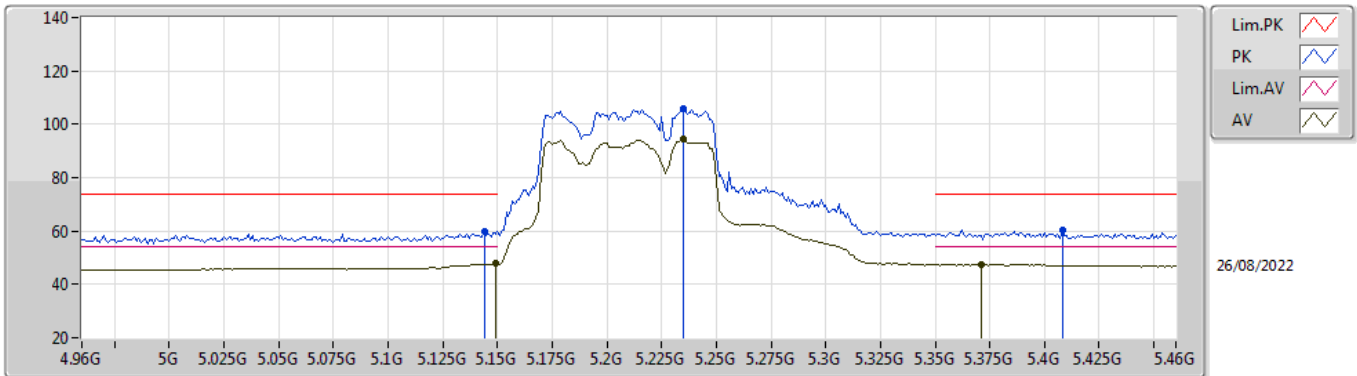

802.11ax HEW80-BF_Nss1,(MCS0)_4TX

5210MHz_TnomVnom

EUT_V_4TX
Setting 78
03-D-E-5-10

Type	Freq (Hz)	Level (dBuV/m)	Limit (dBuV/m)	Margin (dB)	Raw (dBuV)	Dist (m)	Condition	Azimuth (°)	Height (m)	Comment	AF (dB)	CL (dB)	PA (dB)
PK	5.144G	60.04	74.00	-13.96	53.76	3	Horizontal	116	1.46	-	33.99	7.17	34.88
AV	5.149G	48.06	54.00	-5.94	41.77	3	Horizontal	116	1.46	-	34.00	7.17	34.88
PK	5.235G	105.67	Inf	-Inf	99.01	3	Horizontal	116	1.46	-	34.34	7.20	34.88
AV	5.235G	94.37	Inf	-Inf	87.71	3	Horizontal	116	1.46	-	34.34	7.20	34.88
PK	5.408G	60.45	74.00	-13.55	53.53	3	Horizontal	116	1.46	-	34.58	7.21	34.87
AV	5.371G	47.38	54.00	-6.62	40.51	3	Horizontal	116	1.46	-	34.54	7.20	34.87