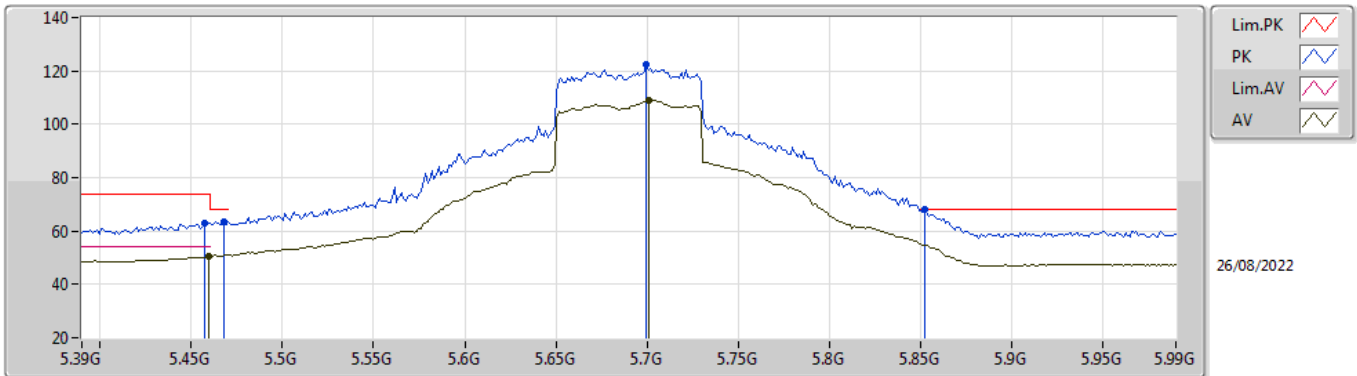

802.11ax HEW80-BF_Nss1,(MCS0)_4TX
5690MHz Straddle 5.47-5.725GHz_TnomVnom

EUT Y_4TX
Setting 93
03-D-E-5-10

Type	Freq (Hz)	Level (dBuV/m)	Limit (dBuV/m)	Margin (dB)	Raw (dBuV)	Dist (m)	Condition	Azimuth (°)	Height (m)	Comment	AF (dB)	CL (dB)	PA (dB)
PK	5.4572G	63.11	74.00	-10.89	56.20	3	Vertical	269	1.60	-	34.51	7.26	34.86
AV	5.4596G	50.66	54.00	-3.34	43.74	3	Vertical	269	1.60	-	34.52	7.26	34.86
PK	5.468G	63.53	68.20	-4.67	56.58	3	Vertical	269	1.60	-	34.54	7.27	34.86
PK	5.6996G	122.16	Inf	-Inf	115.36	3	Vertical	269	1.60	-	34.30	7.40	34.90
AV	5.7008G	108.83	Inf	-Inf	102.03	3	Vertical	269	1.60	-	34.30	7.40	34.90
PK	5.852G	67.87	68.20	-0.33	61.05	3	Vertical	269	1.60	-	34.31	7.45	34.94