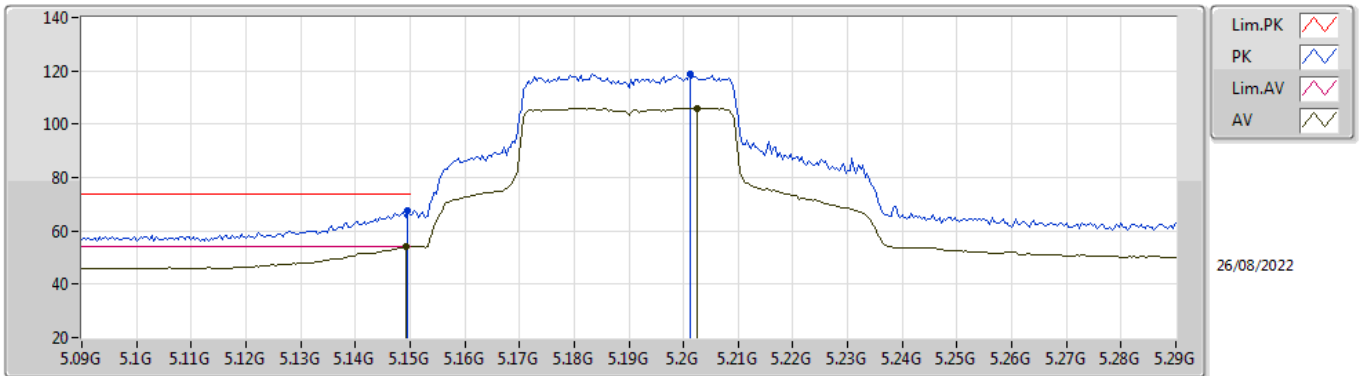

802.11ax HEW40-BF_Nss1,(MCS0)_4TX

5190MHz_TnomVnom

EUT Y_4TX
Setting 79
03-D-E-5-10

Type	Freq (Hz)	Level (dBuV/m)	Limit (dBuV/m)	Margin (dB)	Raw (dBuV)	Dist (m)	Condition	Azimuth (°)	Height (m)	Comment	AF (dB)	CL (dB)	PA (dB)
PK	5.1496G	67.70	74.00	-6.30	61.41	3	Vertical	92	1.77	-	34.00	7.17	34.88
AV	5.1492G	53.94	54.00	-0.06	47.65	3	Vertical	92	1.77	-	34.00	7.17	34.88
PK	5.2012G	119.01	Inf	-Inf	112.49	3	Vertical	92	1.77	-	34.20	7.20	34.88
AV	5.2024G	106.07	Inf	-Inf	99.54	3	Vertical	92	1.77	-	34.21	7.20	34.88