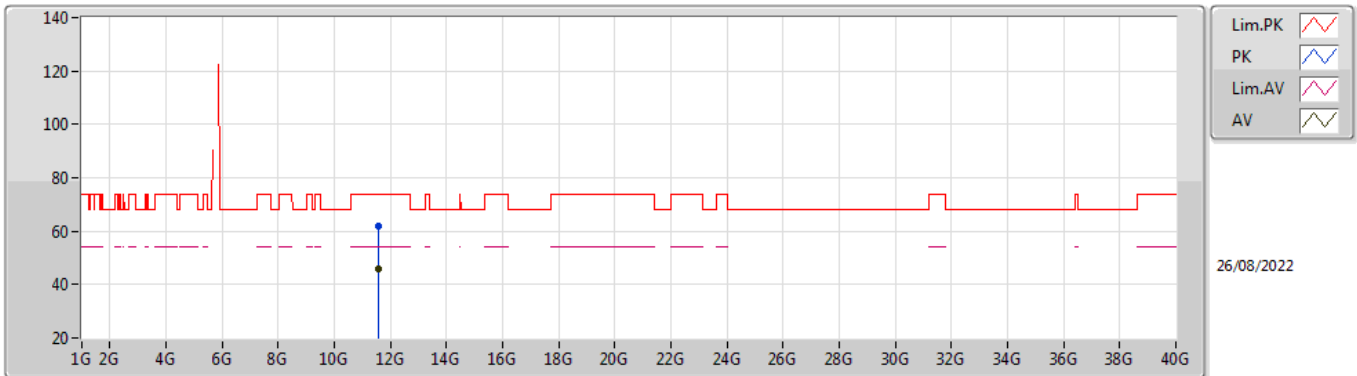

802.11ax HEW40-BF_Nss1,(MCS0)_4TX

5795MHz_TnomVnom

EUT Y_4TX
Setting 103
03-D-E-5

Type	Freq (Hz)	Level (dBuV/m)	Limit (dBuV/m)	Margin (dB)	Raw (dBuV)	Dist (m)	Condition	Azimuth (°)	Height (m)	Comment	AF (dB)	CL (dB)	PA (dB)
PK	11.5897G	61.65	74.00	-12.35	46.45	3	Horizontal	227	2.11	-	39.36	10.74	34.90
AV	11.59012G	45.78	54.00	-8.22	30.59	3	Horizontal	227	2.11	-	39.36	10.74	34.91