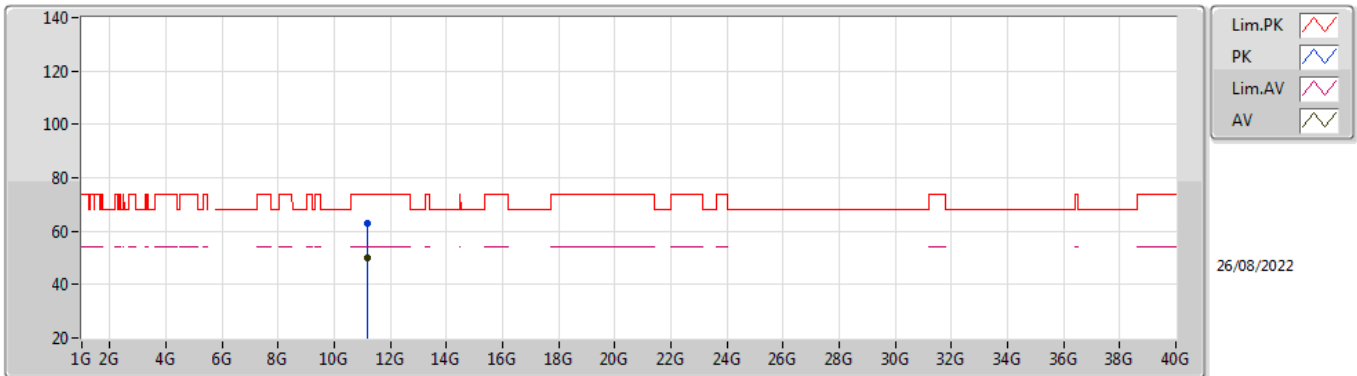

802.11ax HEW20-BF_Nss1,(MCS0)_4TX

5580MHz_TnomVnom

EUT Y_4TX
Setting 105
03-D-E-5

Type	Freq (Hz)	Level (dBuV/m)	Limit (dBuV/m)	Margin (dB)	Raw (dBuV)	Dist (m)	Condition	Azimuth (°)	Height (m)	Comment	AF (dB)	CL (dB)	PA (dB)
PK	11.15652G	63.03	74.00	-10.97	48.60	3	Vertical	86	2.29	-	38.56	10.67	34.80
AV	11.15886G	49.93	54.00	-4.07	35.50	3	Vertical	86	2.29	-	38.56	10.67	34.80