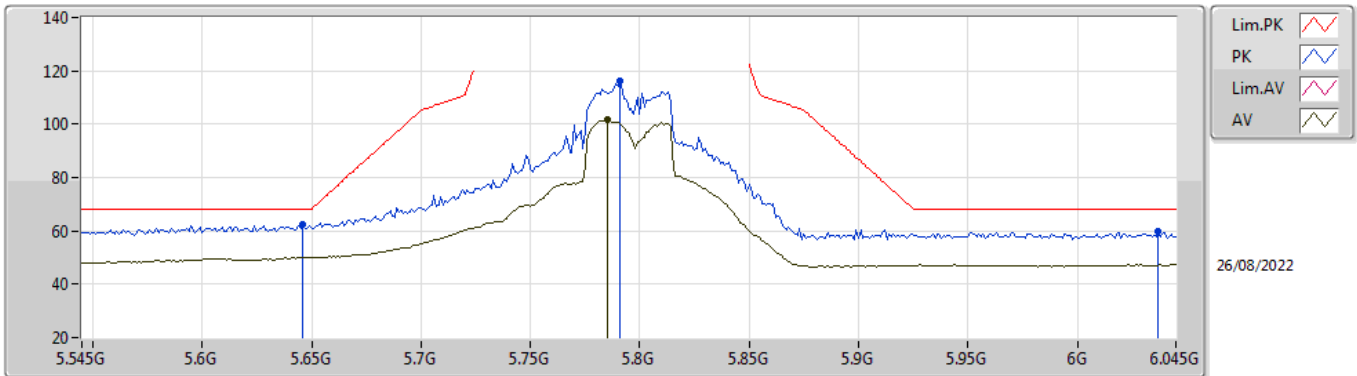

802.11ax HEW40-BF_Nss1,(MCS0)_4TX

5795MHz_TnomVnom

EUT Y_4TX
Setting 103
03-D-E-5-10

Type	Freq (Hz)	Level (dBuV/m)	Limit (dBuV/m)	Margin (dB)	Raw (dBuV)	Dist (m)	Condition	Azimuth (°)	Height (m)	Comment	AF (dB)	CL (dB)	PA (dB)
PK	5.646G	62.18	68.20	-6.02	55.16	3	Horizontal	145	1.80	-	34.51	7.40	34.89
PK	5.791G	116.19	Inf	-Inf	109.51	3	Horizontal	145	1.80	-	34.20	7.40	34.92
AV	5.785G	101.50	Inf	-Inf	94.82	3	Horizontal	145	1.80	-	34.20	7.40	34.92
PK	6.037G	59.59	68.20	-8.61	52.07	3	Horizontal	145	1.80	-	34.87	7.62	34.97