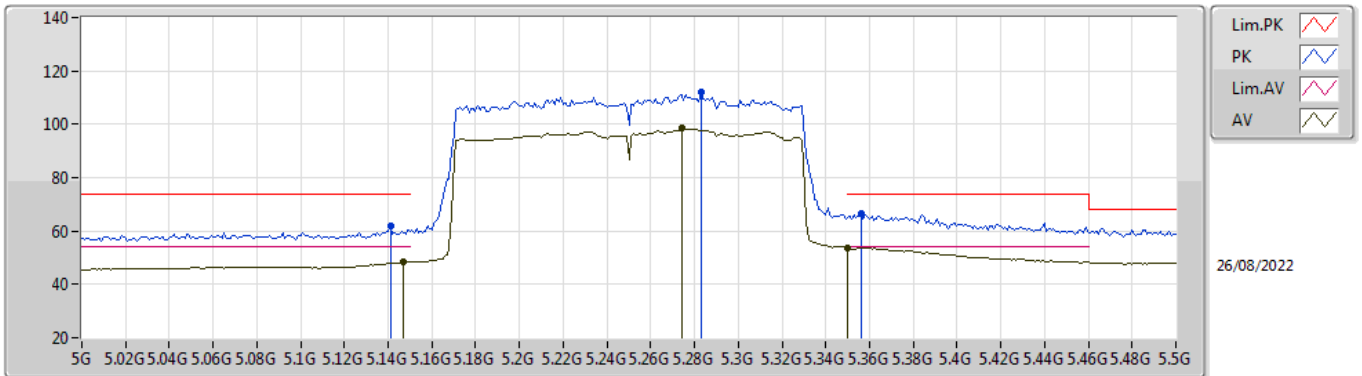

802.11ax HEW160-BF_Nss1,(MCS0)_4TX

5250MHz Straddle 5.25-5.35GHz_TnomVnom

EUT Y_4TX
Setting 60
03-D-E-5-10

Type	Freq (Hz)	Level (dBuV/m)	Limit (dBuV/m)	Margin (dB)	Raw (dBuV)	Dist (m)	Condition	Azimuth (°)	Height (m)	Comment	AF (dB)	CL (dB)	PA (dB)
PK	5.141G	61.92	74.00	-12.08	55.65	3	Vertical	93	1.77	-	33.98	7.17	34.88
AV	5.147G	48.23	54.00	-5.77	41.95	3	Vertical	93	1.77	-	33.99	7.17	34.88
PK	5.283G	112.25	Inf	-Inf	105.45	3	Vertical	93	1.77	-	34.47	7.20	34.87
AV	5.274G	98.42	Inf	-Inf	91.64	3	Vertical	93	1.77	-	34.45	7.20	34.87
PK	5.356G	66.47	74.00	-7.53	59.63	3	Vertical	93	1.77	-	34.51	7.20	34.87
AV	5.35G	53.87	54.00	-0.13	47.04	3	Vertical	93	1.77	-	34.50	7.20	34.87