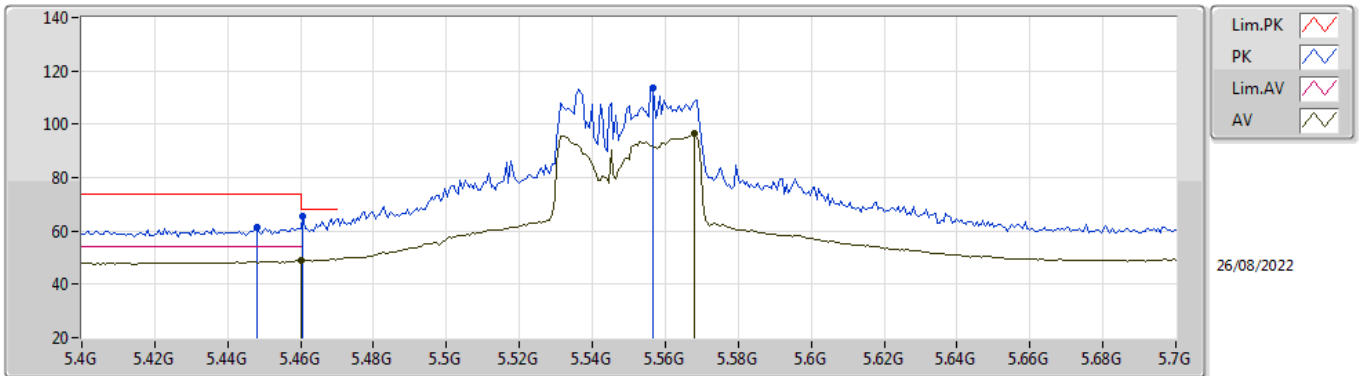

802.11ax HEW40-BF_Nss1,(MCS0)_4TX

5550MHz_TnomVnom

EUT Y_4TX
Setting 90
03-D-E-5-10

Type	Freq (Hz)	Level (dBuV/m)	Limit (dBuV/m)	Margin (dB)	Raw (dBuV)	Dist (m)	Condition	Azimuth (°)	Height (m)	Comment	AF (dB)	CL (dB)	PA (dB)
PK	5.448G	61.56	74.00	-12.44	54.67	3	Horizontal	172	2.03	-	34.50	7.25	34.86
PK	5.460G	65.28	68.20	-2.92	58.36	3	Horizontal	172	2.03	-	34.52	7.26	34.86
AV	5.46G	48.74	54.00	-5.26	41.82	3	Horizontal	172	2.03	-	34.52	7.26	34.86
PK	5.556G	113.66	Inf	-Inf	106.57	3	Horizontal	172	2.03	-	34.60	7.36	34.87
AV	5.568G	96.39	Inf	-Inf	89.29	3	Horizontal	172	2.03	-	34.60	7.37	34.87