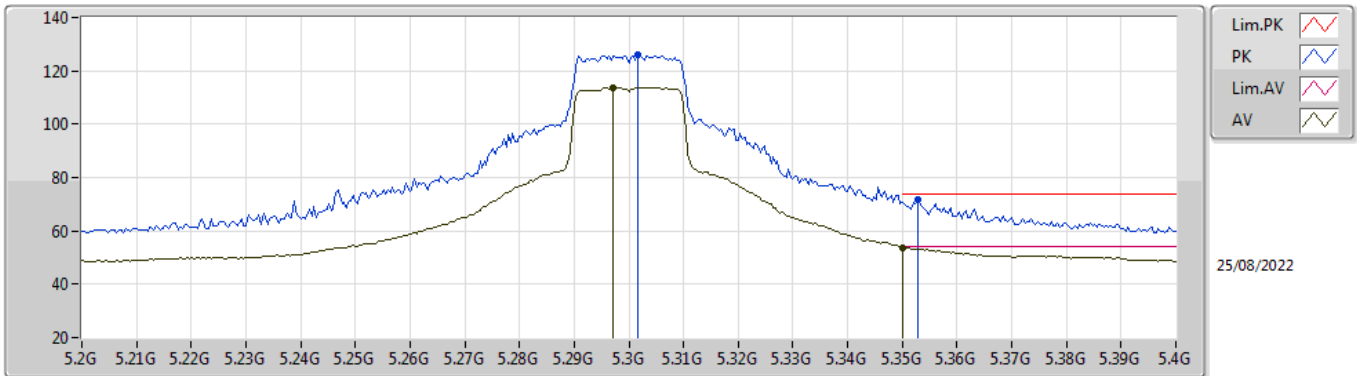

802.11ax HEW20-BF_Nss1,(MCS0)_4TX

5300MHz_TnomVnom

EUT Y_4TX
Setting 92
03-D-B-4-10

Type	Freq (Hz)	Level (dBuV/m)	Limit (dBuV/m)	Margin (dB)	Raw (dBuV)	Dist (m)	Condition	Azimuth (°)	Height (m)	Comment	AF (dB)	CL (dB)	PA (dB)
PK	5.3016G	125.83	Inf	-Inf	119.00	3	Vertical	90	1.31	-	34.50	7.20	34.87
AV	5.2972G	113.61	Inf	-Inf	106.79	3	Vertical	90	1.31	-	34.49	7.20	34.87
PK	5.3528G	71.70	74.00	-2.30	64.86	3	Vertical	90	1.31	-	34.51	7.20	34.87
AV	5.35G	53.86	54.00	-0.14	47.03	3	Vertical	90	1.31	-	34.50	7.20	34.87