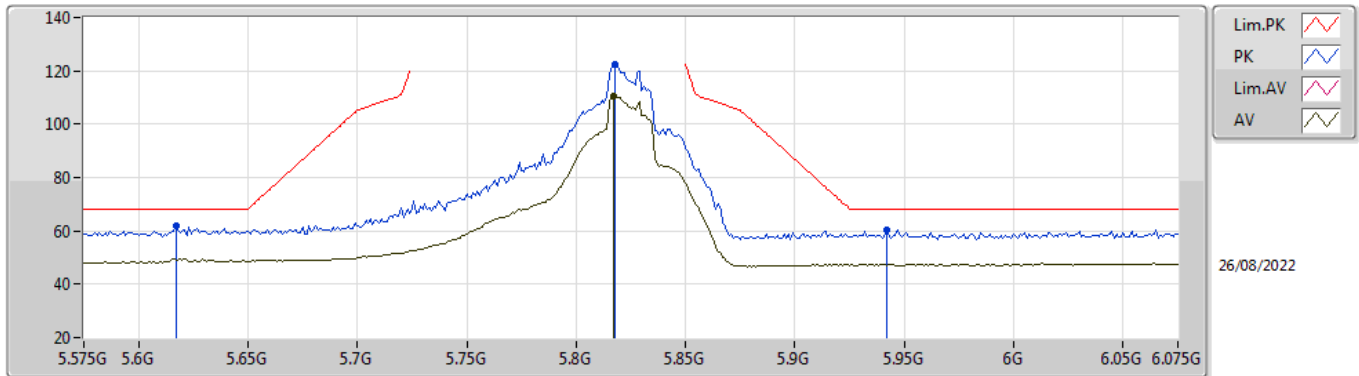

802.11ax HEW20-BF_Nss1,(MCS0)_4TX

5825MHz_TnomVnom

EUT Y_4TX
Setting 108
03-D-E-5-10

Type	Freq (Hz)	Level (dBuV/m)	Limit (dBuV/m)	Margin (dB)	Raw (dBuV)	Dist (m)	Condition	Azimuth (°)	Height (m)	Comment	AF (dB)	CL (dB)	PA (dB)
PK	5.617G	61.95	68.20	-6.25	54.87	3	Horizontal	191	1.70	-	34.57	7.40	34.89
PK	5.818G	122.41	Inf	-Inf	115.68	3	Horizontal	191	1.70	-	34.24	7.42	34.93
AV	5.817G	110.49	Inf	-Inf	103.77	3	Horizontal	191	1.70	-	34.23	7.42	34.93
PK	5.942G	60.30	68.20	-7.90	52.95	3	Horizontal	191	1.70	-	34.77	7.54	34.96