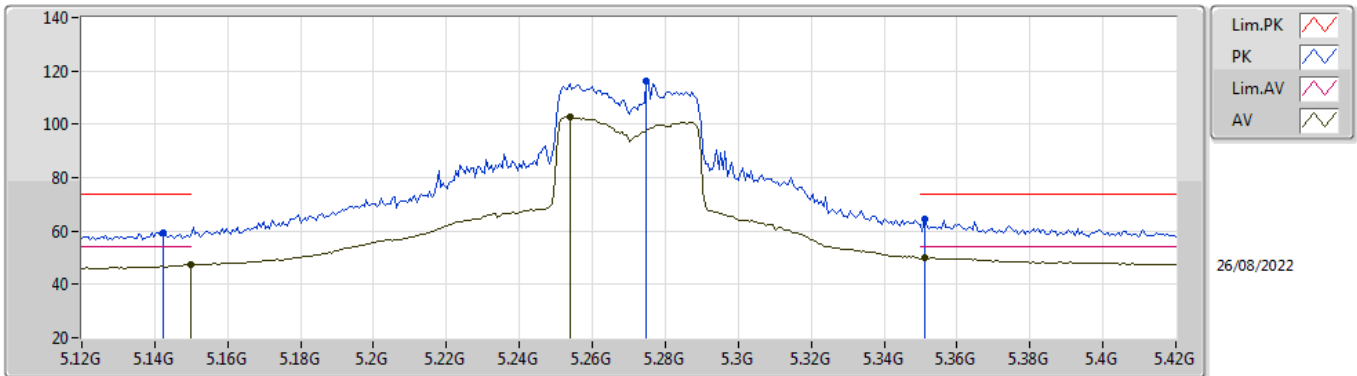

802.11ax HEW40-BF_Nss1,(MCS0)_4TX

5270MHz_TnomVnom

EUT Y_4TX
Setting 91
03-D-E-5-10

Type	Freq (Hz)	Level (dBuV/m)	Limit (dBuV/m)	Margin (dB)	Raw (dBuV)	Dist (m)	Condition	Azimuth (°)	Height (m)	Comment	AF (dB)	CL (dB)	PA (dB)
PK	5.1422G	59.53	74.00	-14.47	53.26	3	Horizontal	184	1.95	-	33.98	7.17	34.88
AV	5.15G	47.30	54.00	-6.70	41.01	3	Horizontal	184	1.95	-	34.00	7.17	34.88
PK	5.2748G	116.09	Inf	-Inf	109.31	3	Horizontal	184	1.95	-	34.45	7.20	34.87
AV	5.2538G	102.63	Inf	-Inf	95.89	3	Horizontal	184	1.95	-	34.41	7.20	34.87
PK	5.351G	64.56	74.00	-9.44	57.73	3	Horizontal	184	1.95	-	34.50	7.20	34.87
AV	5.351G	49.88	54.00	-4.12	43.05	3	Horizontal	184	1.95	-	34.50	7.20	34.87