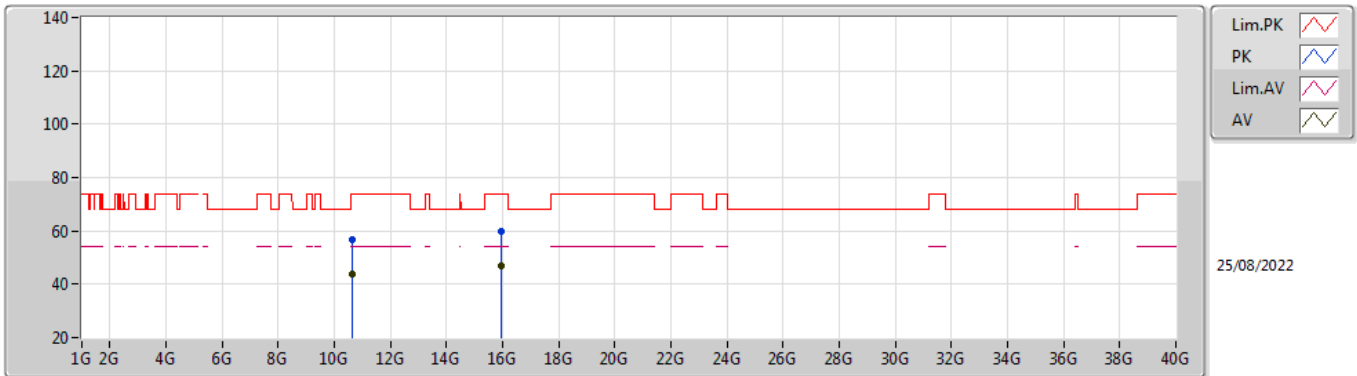

802.11ax HEW20-BF_Nss1,(MCS0)_4TX

5320MHz_TnomVnom

EUT Y_4TX
Setting 90
03-D-B-4

Type	Freq (Hz)	Level (dBuV/m)	Limit (dBuV/m)	Margin (dB)	Raw (dBuV)	Dist (m)	Condition	Azimuth (°)	Height (m)	Comment	AF (dB)	CL (dB)	PA (dB)
PK	10.6374G	56.94	74.00	-17.06	41.59	3	Horizontal	321	1.80	-	38.27	10.60	33.52
AV	10.63744G	43.80	54.00	-10.20	28.45	3	Horizontal	321	1.80	-	38.27	10.60	33.52
PK	15.9592G	59.90	74.00	-14.10	43.84	3	Horizontal	287	1.19	-	37.48	13.38	34.80
AV	15.9524G	47.07	54.00	-6.93	30.99	3	Horizontal	287	1.19	-	37.50	13.38	34.80