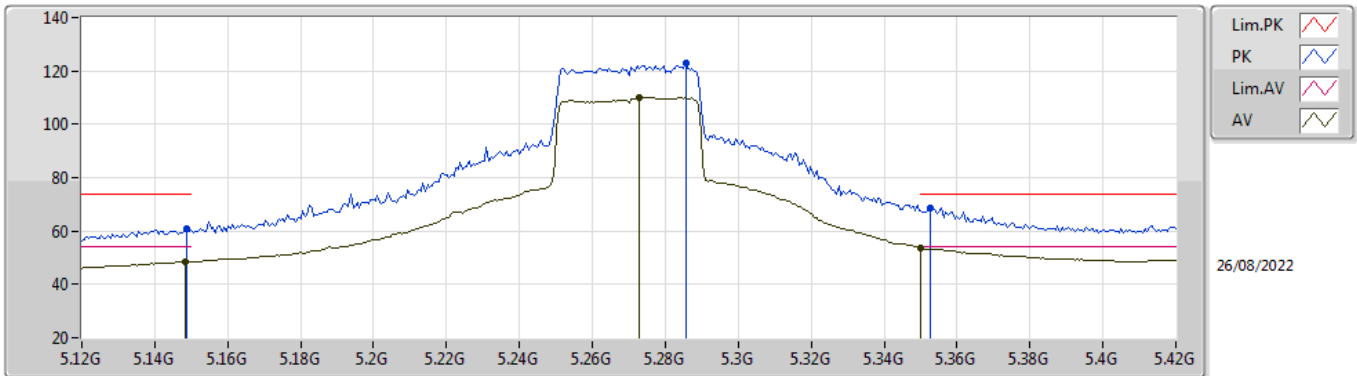

802.11ax HEW40-BF_Nss1,(MCS0)_4TX

5270MHz_TnomVnom

EUT Y_4TX
Setting 91
03-D-E-5-10

Type	Freq (Hz)	Level (dBuV/m)	Limit (dBuV/m)	Margin (dB)	Raw (dBuV)	Dist (m)	Condition	Azimuth (°)	Height (m)	Comment	AF (dB)	CL (dB)	PA (dB)
PK	5.1488G	60.67	74.00	-13.33	54.38	3	Vertical	96	1.50	-	34.00	7.17	34.88
AV	5.1482G	48.64	54.00	-5.36	42.35	3	Vertical	96	1.50	-	34.00	7.17	34.88
PK	5.2856G	123.02	Inf	-Inf	116.22	3	Vertical	96	1.50	-	34.47	7.20	34.87
AV	5.273G	110.05	Inf	-Inf	103.27	3	Vertical	96	1.50	-	34.45	7.20	34.87
PK	5.3528G	68.66	74.00	-5.34	61.82	3	Vertical	96	1.50	-	34.51	7.20	34.87
AV	5.35G	53.70	54.00	-0.30	46.87	3	Vertical	96	1.50	-	34.50	7.20	34.87