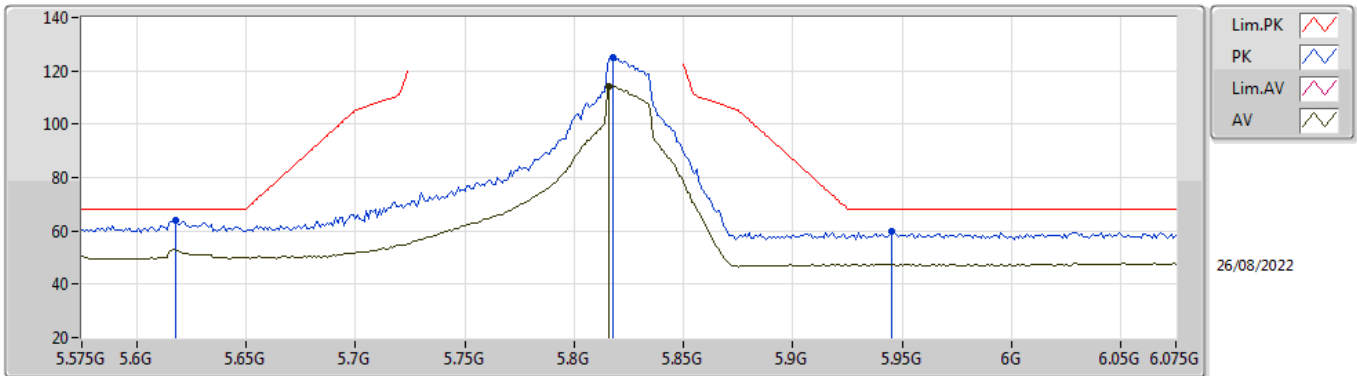

802.11ax HEW20-BF_Nss1,(MCS0)_4TX

5825MHz_TnomVnom

EUT Y_4TX
Setting 108
03-D-E-5-10

Type	Freq (Hz)	Level (dBuV/m)	Limit (dBuV/m)	Margin (dB)	Raw (dBuV)	Dist (m)	Condition	Azimuth (°)	Height (m)	Comment	AF (dB)	CL (dB)	PA (dB)
PK	5.618G	64.16	68.20	-4.04	57.09	3	Vertical	260	1.78	-	34.56	7.40	34.89
PK	5.818G	125.16	Inf	-Inf	118.43	3	Vertical	260	1.78	-	34.24	7.42	34.93
AV	5.816G	114.20	Inf	-Inf	107.48	3	Vertical	260	1.78	-	34.23	7.42	34.93
PK	5.945G	59.67	68.20	-8.53	52.31	3	Vertical	260	1.78	-	34.78	7.54	34.96