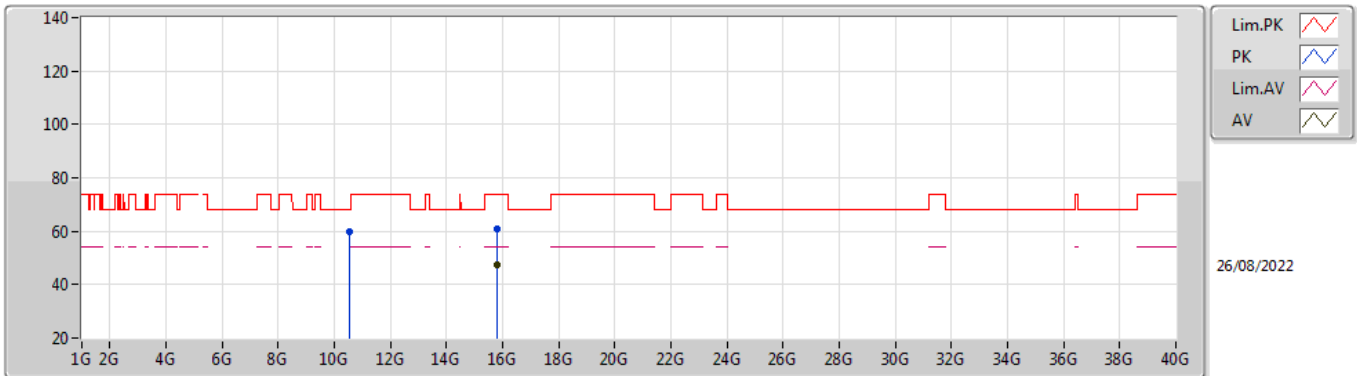

802.11ax HEW40-BF_Nss1,(MCS0)_4TX

5270MHz_TnomVnom

EUT Y_4TX
Setting 91
03-D-E-5

Type	Freq (Hz)	Level (dBuV/m)	Limit (dBuV/m)	Margin (dB)	Raw (dBuV)	Dist (m)	Condition	Azimuth (°)	Height (m)	Comment	AF (dB)	CL (dB)	PA (dB)
PK	10.54012G	59.66	68.20	-8.54	44.07	3	Horizontal	285	1.80	-	38.20	10.58	33.19
PK	15.8013G	61.05	74.00	-12.95	44.54	3	Horizontal	130	1.68	-	37.90	13.30	34.69
AV	15.79686G	47.67	54.00	-6.33	31.17	3	Horizontal	130	1.68	-	37.89	13.30	34.69