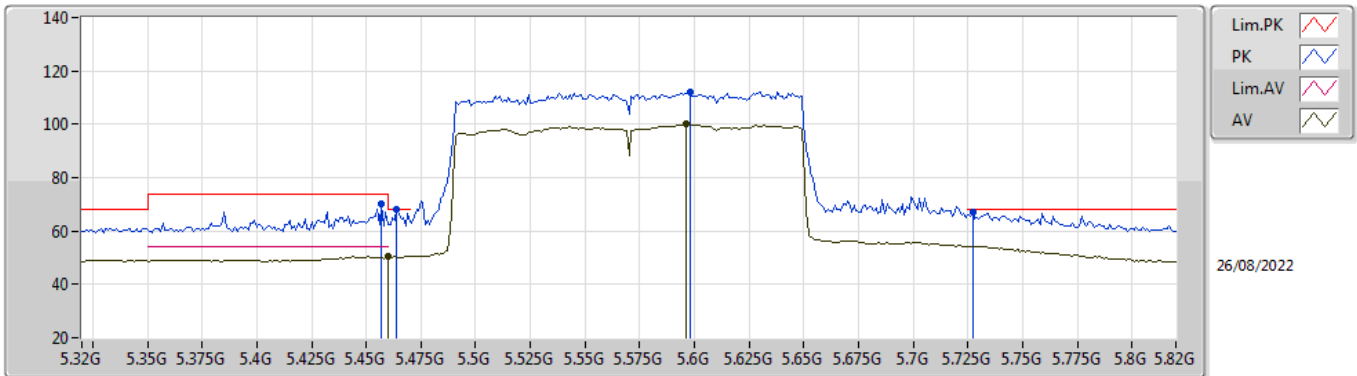

802.11ax HEW160-BF_Nss1,(MCS0)_4TX

5570MHz_TnomVnom

EUT_V_4TX
Setting 70
03-D-E-5-10

Type	Freq (Hz)	Level (dBuV/m)	Limit (dBuV/m)	Margin (dB)	Raw (dBuV)	Dist (m)	Condition	Azimuth (°)	Height (m)	Comment	AF (dB)	CL (dB)	PA (dB)
PK	5.457G	70.30	74.00	-3.70	63.39	3	Vertical	97	1.30	-	34.51	7.26	34.86
AV	5.46G	50.43	54.00	-3.57	43.51	3	Vertical	97	1.30	-	34.52	7.26	34.86
PK	5.464G	67.97	68.20	-0.23	61.04	3	Vertical	97	1.30	-	34.53	7.26	34.86
PK	5.598G	112.20	Inf	-Inf	105.08	3	Vertical	97	1.30	-	34.60	7.40	34.88
AV	5.596G	100.16	Inf	-Inf	93.04	3	Vertical	97	1.30	-	34.60	7.40	34.88
PK	5.727G	66.98	68.20	-1.22	60.24	3	Vertical	97	1.30	-	34.25	7.40	34.91