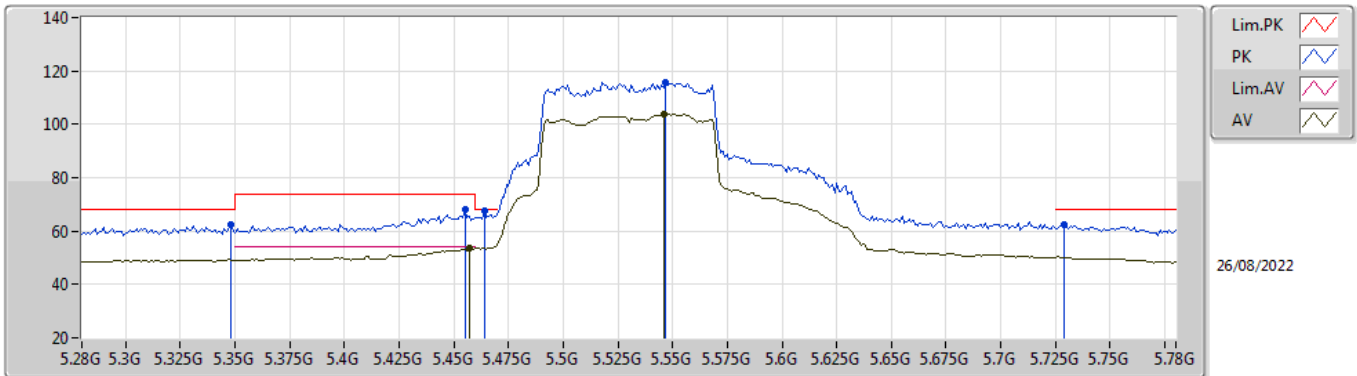

802.11ax HEW80-BF_Nss1,(MCS0)_4TX

5530MHz_TnomVnom

EUT_V_4TX
Setting 90
03-D-E-5-10

Type	Freq (Hz)	Level (dBuV/m)	Limit (dBuV/m)	Margin (dB)	Raw (dBuV)	Dist (m)	Condition	Azimuth (°)	Height (m)	Comment	AF (dB)	CL (dB)	PA (dB)
PK	5.348G	62.56	68.20	-5.64	55.73	3	Vertical	264	2.46	-	34.50	7.20	34.87
PK	5.455G	68.08	74.00	-5.92	61.18	3	Vertical	264	2.46	-	34.51	7.25	34.86
AV	5.457G	53.85	54.00	-0.15	46.94	3	Vertical	264	2.46	-	34.51	7.26	34.86
PK	5.464G	67.78	68.20	-0.42	60.85	3	Vertical	264	2.46	-	34.53	7.26	34.86
PK	5.547G	115.94	Inf	-Inf	108.86	3	Vertical	264	2.46	-	34.60	7.35	34.87
AV	5.546G	103.79	Inf	-Inf	96.71	3	Vertical	264	2.46	-	34.60	7.35	34.87
PK	5.729G	62.42	68.20	-5.78	55.69	3	Vertical	264	2.46	-	34.24	7.40	34.91