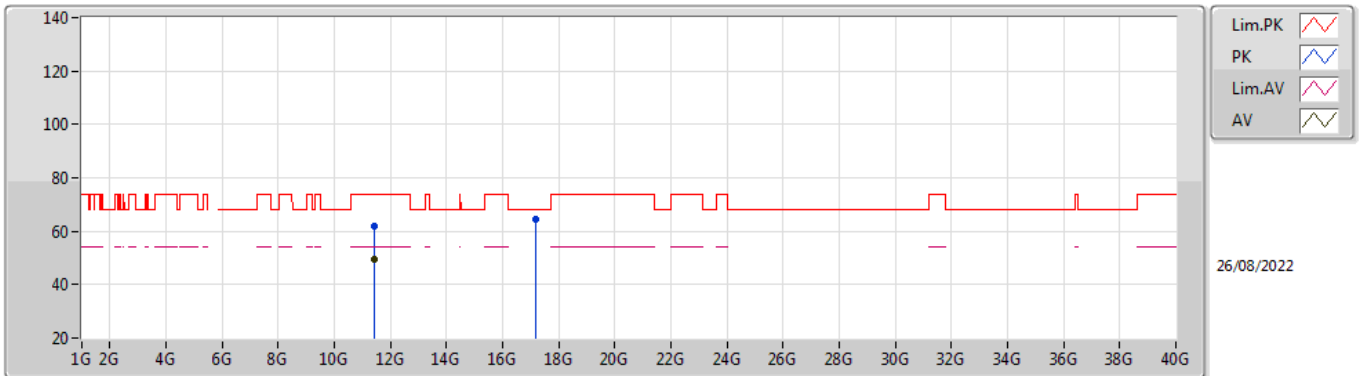

802.11ax HEW20-BF_Nss1,(MCS0)_4TX
5720MHz Straddle 5.47-5.725GHz_TnomVnom

EUT Y_4TX
Setting 108
03-D-E-5

Type	Freq (Hz)	Level (dBuV/m)	Limit (dBuV/m)	Margin (dB)	Raw (dBuV)	Dist (m)	Condition	Azimuth (°)	Height (m)	Comment	AF (dB)	CL (dB)	PA (dB)
PK	11.43964G	62.07	74.00	-11.93	47.32	3	Horizontal	224	2.76	-	38.88	10.72	34.85
AV	11.4403G	49.68	54.00	-4.32	34.93	3	Horizontal	224	2.76	-	38.88	10.72	34.85
PK	17.16804G	64.40	68.20	-3.80	43.83	3	Horizontal	116	2.73	-	40.47	14.22	34.12