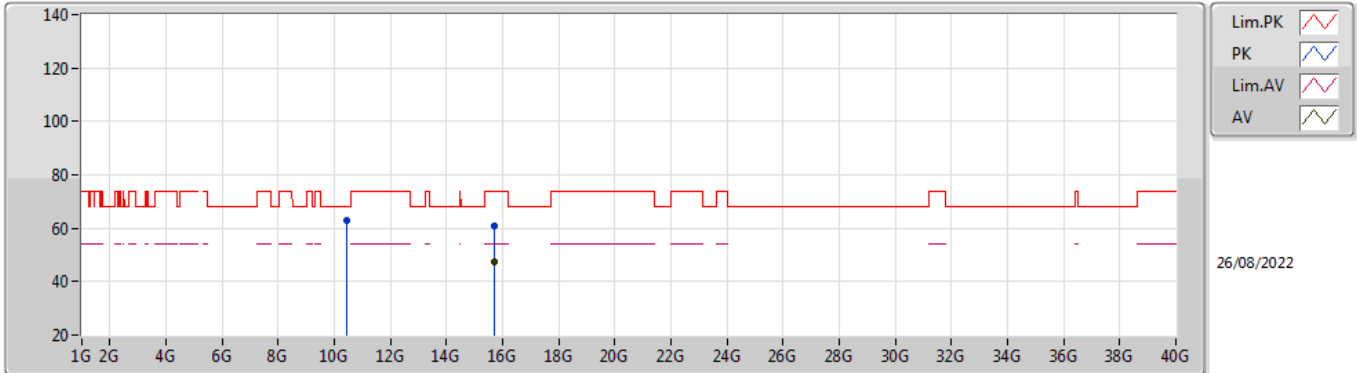

802.11ax HEW40-BF_Nss1,(MCS0)_4TX

5230MHz_TnomVnom

EUT Y_4TX
Setting 91
03-D-E-5

Type	Freq (Hz)	Level (dBuV/m)	Limit (dBuV/m)	Margin (dB)	Raw (dBuV)	Dist (m)	Condition	Azimuth (°)	Height (m)	Comment	AF (dB)	CL (dB)	PA (dB)
PK	10.46168G	62.99	68.20	-5.21	47.44	3	Vertical	182	1.21	-	38.20	10.57	33.22
PK	15.69138G	60.95	74.00	-13.05	44.78	3	Vertical	359	1.80	-	37.54	13.25	34.62
AV	15.69582G	47.42	54.00	-6.58	31.27	3	Vertical	359	1.80	-	37.52	13.25	34.62