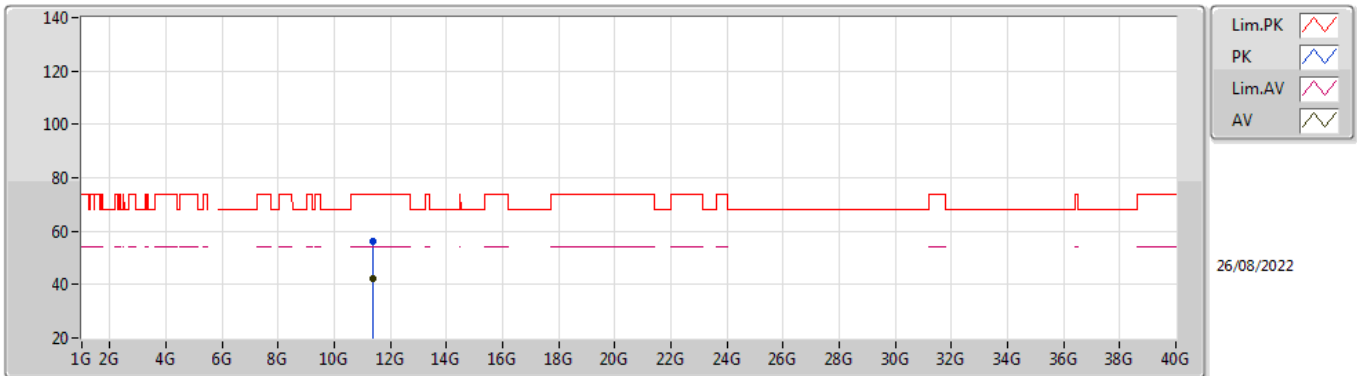

802.11ax HEW80-BF_Nss1,(MCS0)_4TX
5690MHz Straddle 5.47-5.725GHz_TnomVnom

EUT Y_4TX
Setting 93
03-D-E-5

Type	Freq (Hz)	Level (dBuV/m)	Limit (dBuV/m)	Margin (dB)	Raw (dBuV)	Dist (m)	Condition	Azimuth (°)	Height (m)	Comment	AF (dB)	CL (dB)	PA (dB)
PK	11.37961G	56.21	74.00	-17.79	41.56	3	Horizontal	344	1.15	-	38.78	10.71	34.84
AV	11.37969G	42.30	54.00	-11.70	27.65	3	Horizontal	344	1.15	-	38.78	10.71	34.84