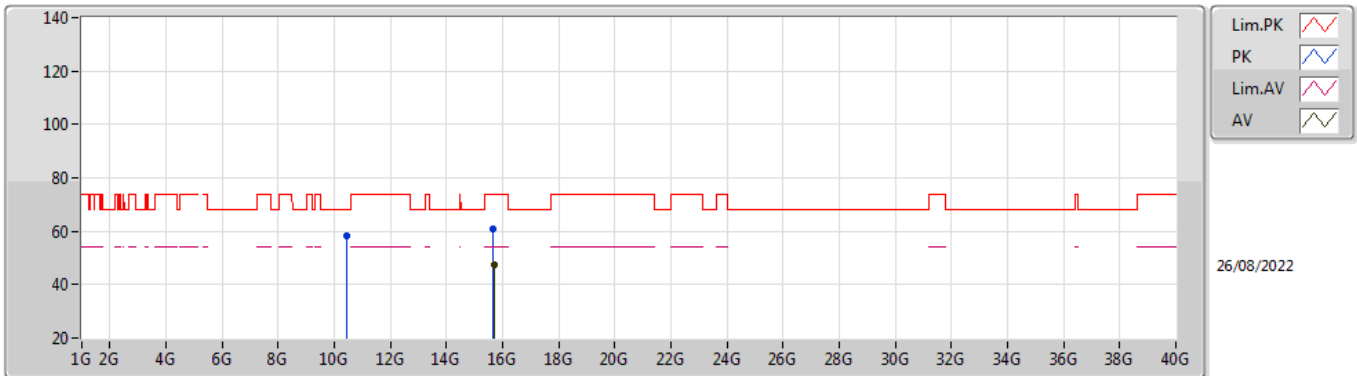

802.11ax HEW40-BF_Nss1,(MCS0)_4TX

5230MHz_TnomVnom

EUT Y_4TX
Setting 91
03-D-E-5

Type	Freq (Hz)	Level (dBuV/m)	Limit (dBuV/m)	Margin (dB)	Raw (dBuV)	Dist (m)	Condition	Azimuth (°)	Height (m)	Comment	AF (dB)	CL (dB)	PA (dB)
PK	10.46G	58.50	68.20	-9.70	42.95	3	Horizontal	358	2.63	-	38.20	10.57	33.22
PK	15.67842G	60.65	74.00	-13.35	44.41	3	Horizontal	360	1.40	-	37.61	13.24	34.61
AV	15.69804G	47.62	54.00	-6.38	31.48	3	Horizontal	360	1.40	-	37.51	13.25	34.62