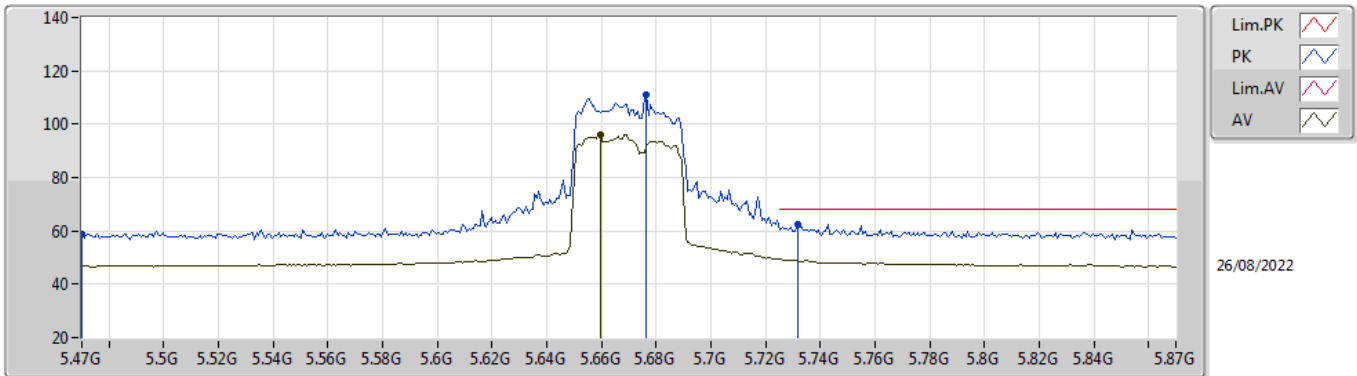

802.11ax HEW40-BF_Nss1,(MCS0)_4TX

5670MHz_TnomVnom

EUT Y_4TX
Setting 77
03-D-E-5-10

Type	Freq (Hz)	Level (dBuV/m)	Limit (dBuV/m)	Margin (dB)	Raw (dBuV)	Dist (m)	Condition	Azimuth (°)	Height (m)	Comment	AF (dB)	CL (dB)	PA (dB)
PK	5.47G	58.58	68.20	-9.62	51.63	3	Horizontal	178	1.80	-	34.54	7.27	34.86
PK	5.6764G	111.18	Inf	-Inf	104.29	3	Horizontal	178	1.80	-	34.39	7.40	34.90
AV	5.6596G	96.00	Inf	-Inf	89.04	3	Horizontal	178	1.80	-	34.46	7.40	34.90
PK	5.7316G	62.39	68.20	-5.81	55.66	3	Horizontal	178	1.80	-	34.24	7.40	34.91