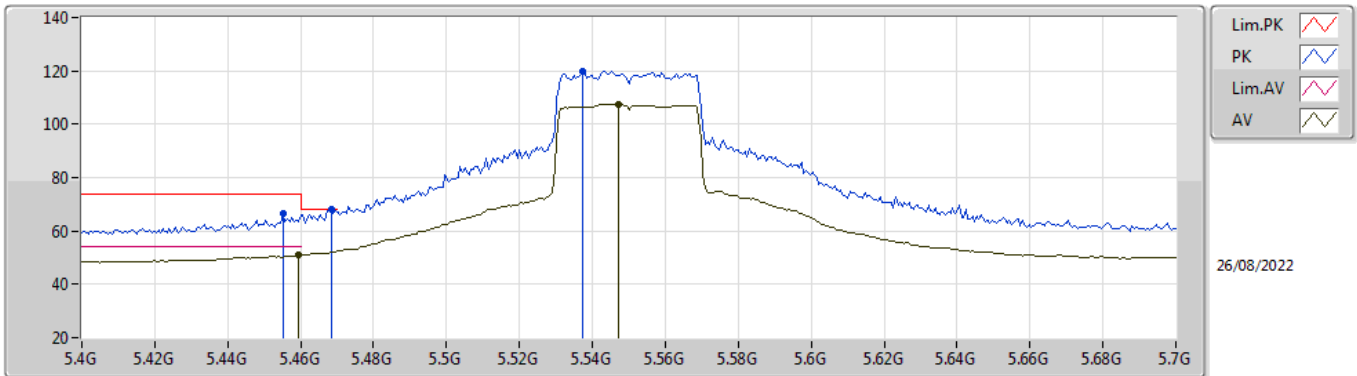

802.11ax HEW40-BF_Nss1,(MCS0)_4TX

5550MHz_TnomVnom

EUT_V_4TX
Setting 90
03-D-E-5-10

Type	Freq (Hz)	Level (dBuV/m)	Limit (dBuV/m)	Margin (dB)	Raw (dBuV)	Dist (m)	Condition	Azimuth (°)	Height (m)	Comment	AF (dB)	CL (dB)	PA (dB)
PK	5.4552G	66.53	74.00	-7.47	59.62	3	Vertical	268	1.80	-	34.51	7.26	34.86
AV	5.4594G	51.00	54.00	-3.00	44.08	3	Vertical	268	1.80	-	34.52	7.26	34.86
PK	5.4684G	67.88	68.20	-0.32	60.93	3	Vertical	268	1.80	-	34.54	7.27	34.86
PK	5.5374G	119.76	Inf	-Inf	112.69	3	Vertical	268	1.80	-	34.60	7.34	34.87
AV	5.547G	107.65	Inf	-Inf	100.57	3	Vertical	268	1.80	-	34.60	7.35	34.87