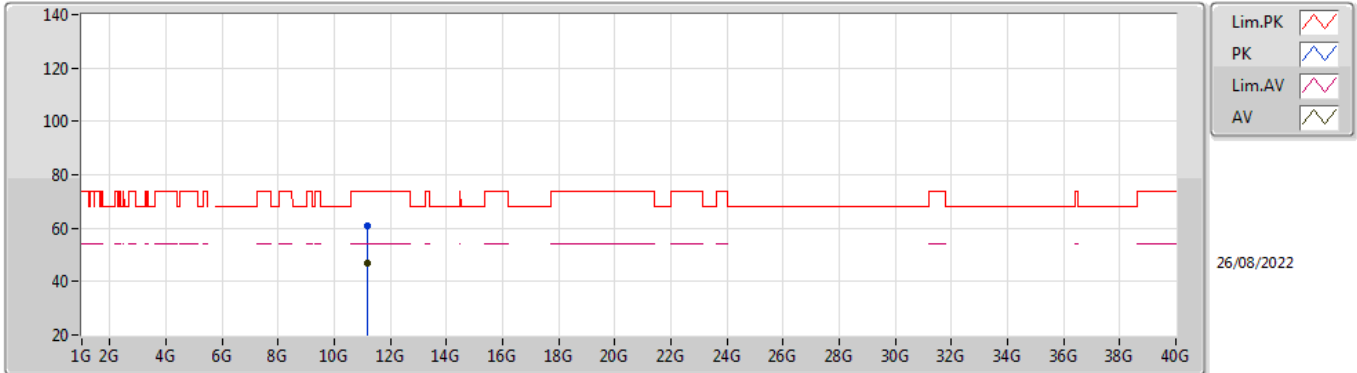

802.11ax HEW20-BF_Nss1,(MCS0)_4TX

5580MHz_TnomVnom

EUT Y_4TX
Setting 105
03-D-E-5

Type	Freq (Hz)	Level (dBuV/m)	Limit (dBuV/m)	Margin (dB)	Raw (dBuV)	Dist (m)	Condition	Azimuth (°)	Height (m)	Comment	AF (dB)	CL (dB)	PA (dB)
PK	11.15658G	60.72	74.00	-13.28	46.29	3	Horizontal	0	2.68	-	38.56	10.67	34.80
AV	11.16042G	47.05	54.00	-6.95	32.62	3	Horizontal	0	2.68	-	38.56	10.67	34.80