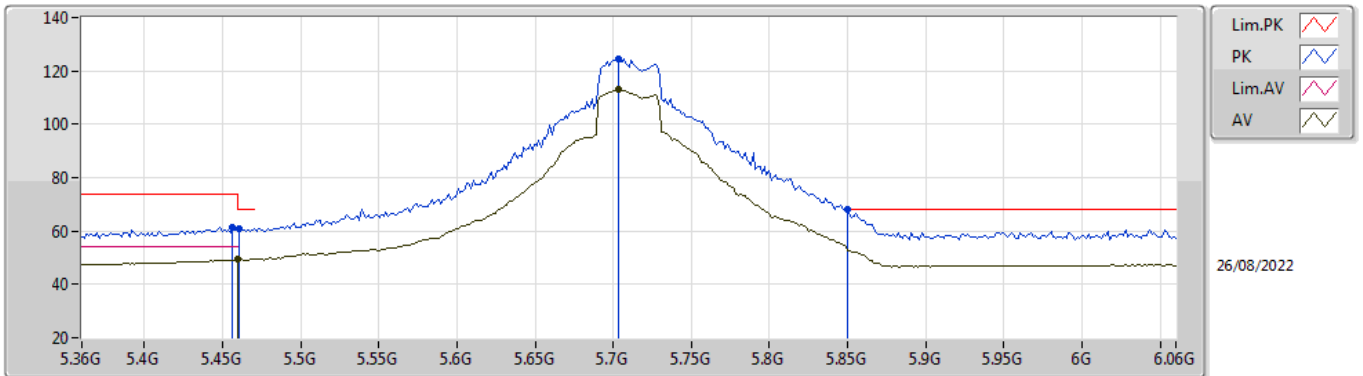

802.11ax HEW40-BF_Nss1,(MCS0)_4TX

5710MHz Straddle 5.47-5.725GHz_TnomVnom

EUT_V_4TX
Setting 104
03-D-E-5-10

Type	Freq (Hz)	Level (dBuV/m)	Limit (dBuV/m)	Margin (dB)	Raw (dBuV)	Dist (m)	Condition	Azimuth (°)	Height (m)	Comment	AF (dB)	CL (dB)	PA (dB)
PK	5.4566G	61.28	74.00	-12.72	54.37	3	Vertical	272	1.78	-	34.51	7.26	34.86
PK	5.4608G	60.86	68.20	-7.34	53.94	3	Vertical	272	1.78	-	34.52	7.26	34.86
AV	5.4594G	49.31	54.00	-4.69	42.39	3	Vertical	272	1.78	-	34.52	7.26	34.86
PK	5.703G	124.49	Inf	-Inf	117.70	3	Vertical	272	1.78	-	34.29	7.40	34.90
AV	5.703G	112.88	Inf	-Inf	106.09	3	Vertical	272	1.78	-	34.29	7.40	34.90
PK	5.85G	67.95	68.20	-0.25	61.14	3	Vertical	272	1.78	-	34.30	7.45	34.94