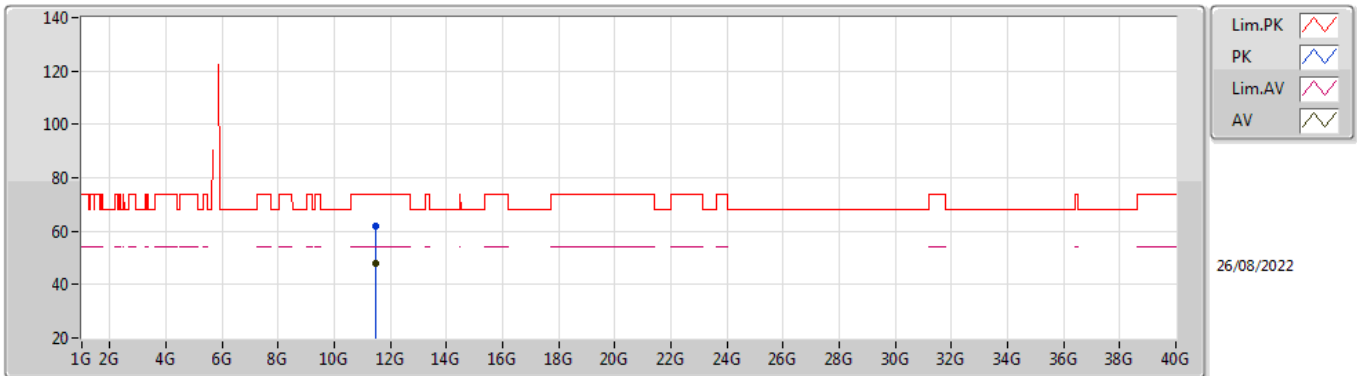

802.11ax HEW20-BF_Nss1,(MCS0)_4TX

5745MHz_TnomVnom

EUT Y_4TX
Setting 103
03-D-E-5

Type	Freq (Hz)	Level (dBuV/m)	Limit (dBuV/m)	Margin (dB)	Raw (dBuV)	Dist (m)	Condition	Azimuth (°)	Height (m)	Comment	AF (dB)	CL (dB)	PA (dB)
PK	11.47818G	61.66	74.00	-12.34	46.84	3	Vertical	324	2.13	-	38.96	10.72	34.86
AV	11.48136G	47.96	54.00	-6.04	33.14	3	Vertical	324	2.13	-	38.96	10.72	34.86