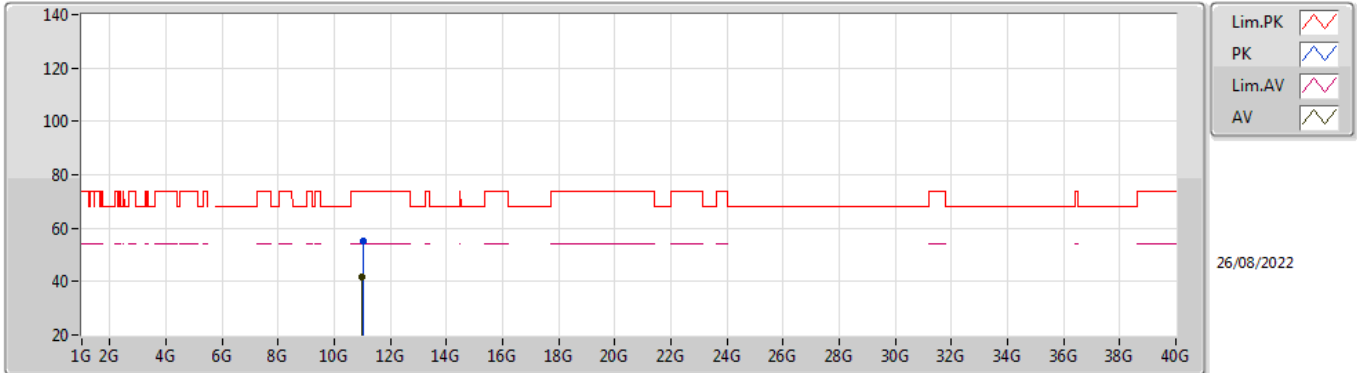

802.11ax HEW40-BF_Nss1,(MCS0)_4TX

5510MHz_TnomVnom

EUT Y_4TX
Setting 85
03-D-E-5

Type	Freq (Hz)	Level (dBuV/m)	Limit (dBuV/m)	Margin (dB)	Raw (dBuV)	Dist (m)	Condition	Azimuth (°)	Height (m)	Comment	AF (dB)	CL (dB)	PA (dB)
PK	11.02768G	55.37	74.00	-18.63	41.06	3	Horizontal	347	1.80	-	38.43	10.65	34.77
AV	11.00614G	41.94	54.00	-12.06	27.65	3	Horizontal	347	1.80	-	38.41	10.65	34.77