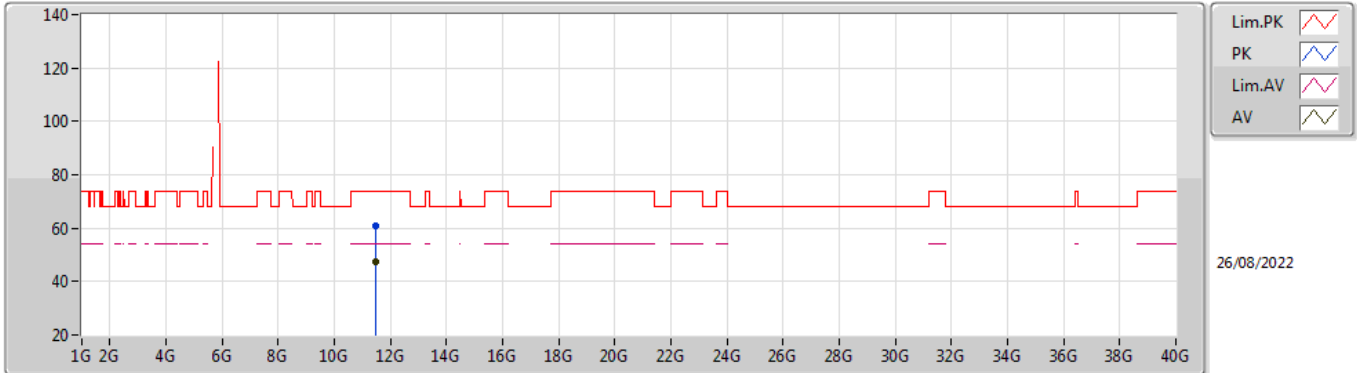

802.11ax HEW20-BF_Nss1,(MCS0)_4TX

5745MHz_TnomVnom

EUT Y_4TX
Setting 103
03-D-E-5

Type	Freq (Hz)	Level (dBuV/m)	Limit (dBuV/m)	Margin (dB)	Raw (dBuV)	Dist (m)	Condition	Azimuth (°)	Height (m)	Comment	AF (dB)	CL (dB)	PA (dB)
PK	11.48958G	60.98	74.00	-13.02	46.14	3	Horizontal	235	2.07	-	38.98	10.72	34.86
AV	11.4897G	47.41	54.00	-6.59	32.57	3	Horizontal	235	2.07	-	38.98	10.72	34.86