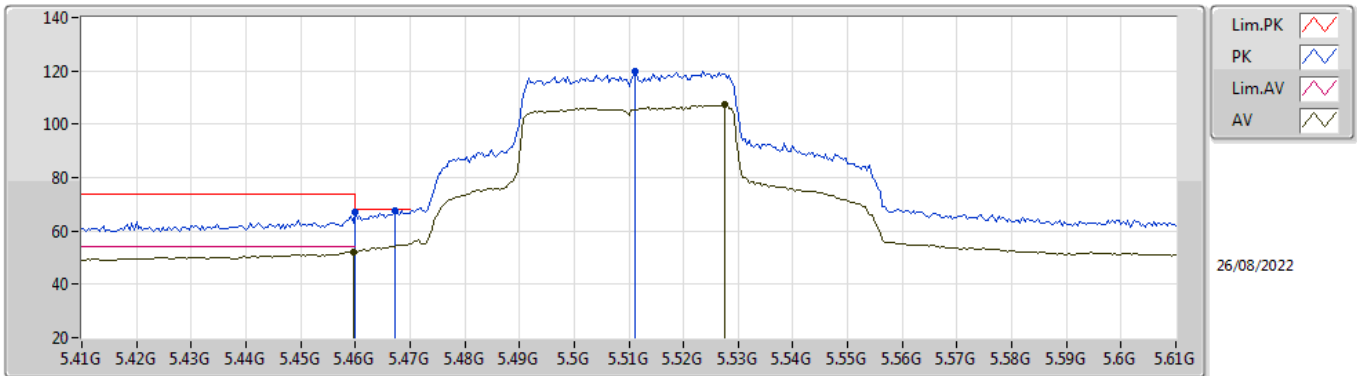

802.11ax HEW40-BF_Nss1,(MCS0)_4TX

5510MHz_TnomVnom

EUT Y_4TX
Setting 85
03-D-E-5-10

Type	Freq (Hz)	Level (dBuV/m)	Limit (dBuV/m)	Margin (dB)	Raw (dBuV)	Dist (m)	Condition	Azimuth (°)	Height (m)	Comment	AF (dB)	CL (dB)	PA (dB)
PK	5.46G	67.06	74.00	-6.94	60.14	3	Vertical	86	1.78	-	34.52	7.26	34.86
AV	5.4596G	52.31	54.00	-1.69	45.39	3	Vertical	86	1.78	-	34.52	7.26	34.86
PK	5.4672G	67.77	68.20	-0.43	60.83	3	Vertical	86	1.78	-	34.53	7.27	34.86
PK	5.5112G	120.08	Inf	-Inf	113.03	3	Vertical	86	1.78	-	34.60	7.31	34.86
AV	5.5276G	107.31	Inf	-Inf	100.25	3	Vertical	86	1.78	-	34.60	7.33	34.87