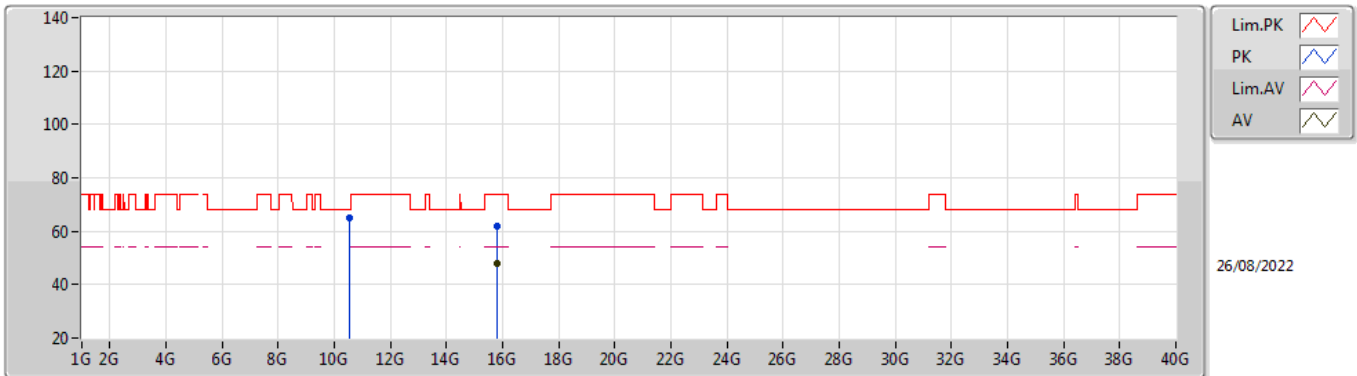

802.11ax HEW40-BF_Nss1,(MCS0)_4TX

5270MHz_TnomVnom

EUT Y_4TX
Setting 91
03-D-E-5

Type	Freq (Hz)	Level (dBuV/m)	Limit (dBuV/m)	Margin (dB)	Raw (dBuV)	Dist (m)	Condition	Azimuth (°)	Height (m)	Comment	AF (dB)	CL (dB)	PA (dB)
PK	10.54564G	64.78	68.20	-3.42	49.21	3	Vertical	264	1.31	-	38.20	10.58	33.21
PK	15.80154G	61.71	74.00	-12.29	45.21	3	Vertical	360	1.80	-	37.90	13.30	34.70
AV	15.79782G	47.70	54.00	-6.30	31.20	3	Vertical	360	1.80	-	37.89	13.30	34.69