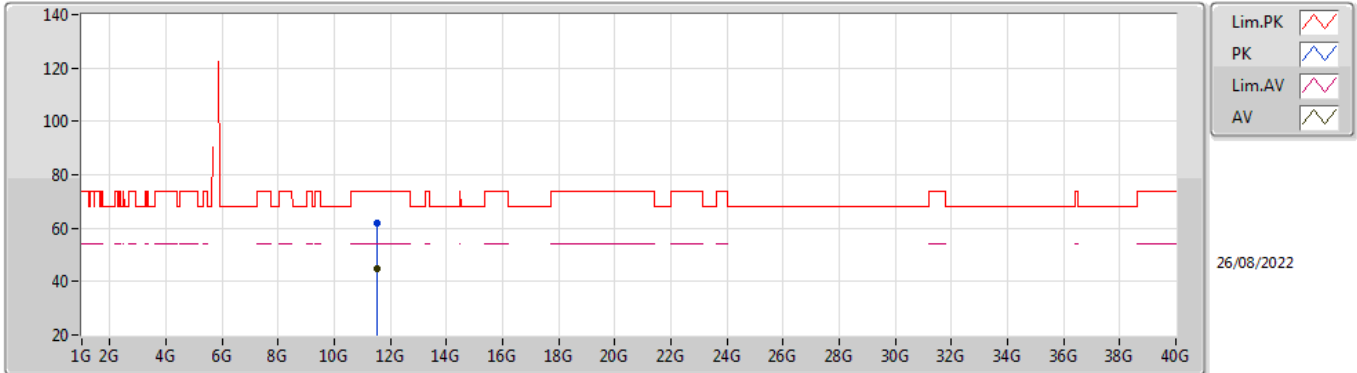

802.11ax HEW40-BF_Nss1,(MCS0)_4TX

5755MHz_TnomVnom

EUT Y_4TX
Setting 101
03-D-E-5

Type	Freq (Hz)	Level (dBuV/m)	Limit (dBuV/m)	Margin (dB)	Raw (dBuV)	Dist (m)	Condition	Azimuth (°)	Height (m)	Comment	AF (dB)	CL (dB)	PA (dB)
PK	11.51G	61.83	74.00	-12.17	46.93	3	Horizontal	234	2.13	-	39.04	10.73	34.87
AV	11.50712G	44.77	54.00	-9.23	29.87	3	Horizontal	234	2.13	-	39.03	10.73	34.86