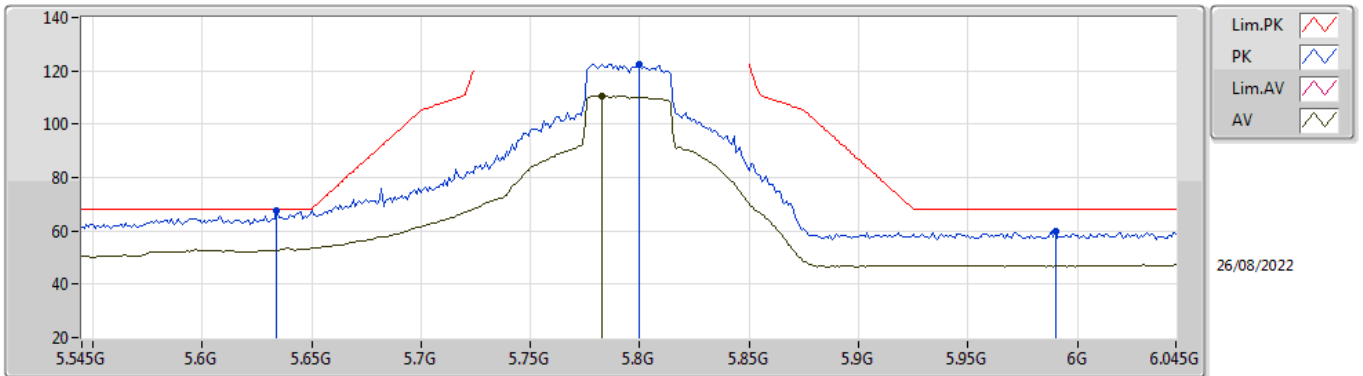

802.11ax HEW40-BF_Nss1,(MCS0)_4TX

5795MHz_TnomVnom

EUT Y_4TX
Setting 103
03-D-E-5-10

Type	Freq (Hz)	Level (dBuV/m)	Limit (dBuV/m)	Margin (dB)	Raw (dBuV)	Dist (m)	Condition	Azimuth (°)	Height (m)	Comment	AF (dB)	CL (dB)	PA (dB)
PK	5.634G	67.60	68.20	-0.60	60.56	3	Vertical	270	1.67	-	34.53	7.40	34.89
PK	5.8G	122.50	Inf	-Inf	115.83	3	Vertical	270	1.67	-	34.20	7.40	34.93
AV	5.783G	110.73	Inf	-Inf	104.05	3	Vertical	270	1.67	-	34.20	7.40	34.92
PK	5.99G	59.89	68.20	-8.31	52.47	3	Vertical	270	1.67	-	34.80	7.59	34.97