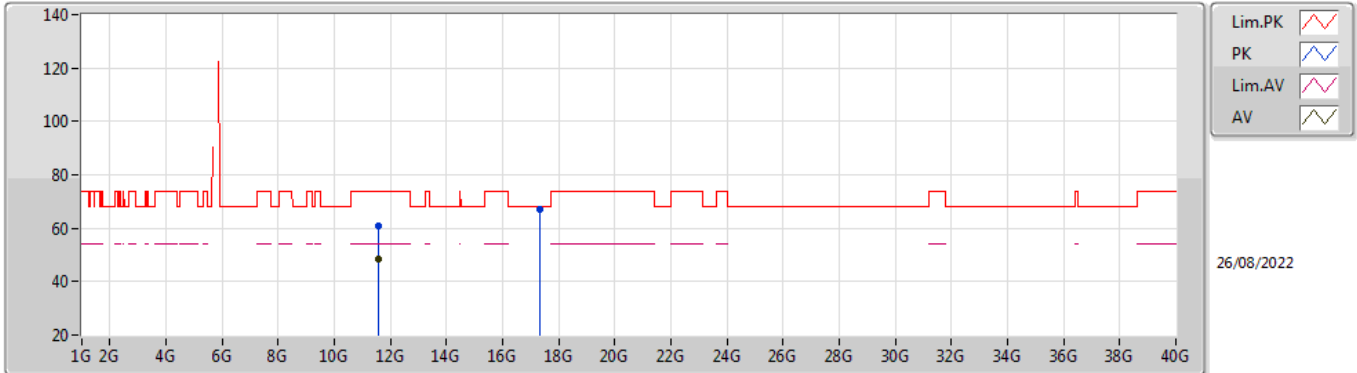

802.11ax HEW20-BF_Nss1,(MCS0)_4TX

5785MHz_TnomVnom

EUT Y_4TX
Setting 108
03-D-E-5

Type	Freq (Hz)	Level (dBuV/m)	Limit (dBuV/m)	Margin (dB)	Raw (dBuV)	Dist (m)	Condition	Azimuth (°)	Height (m)	Comment	AF (dB)	CL (dB)	PA (dB)
PK	11.5715G	61.02	74.00	-12.98	45.89	3	Horizontal	222	1.61	-	39.29	10.74	34.90
AV	11.57006G	48.38	54.00	-5.62	33.26	3	Horizontal	222	1.61	-	39.28	10.74	34.90
PK	17.34552G	67.19	68.20	-1.01	45.64	3	Horizontal	-0	1.80	-	41.38	14.34	34.17