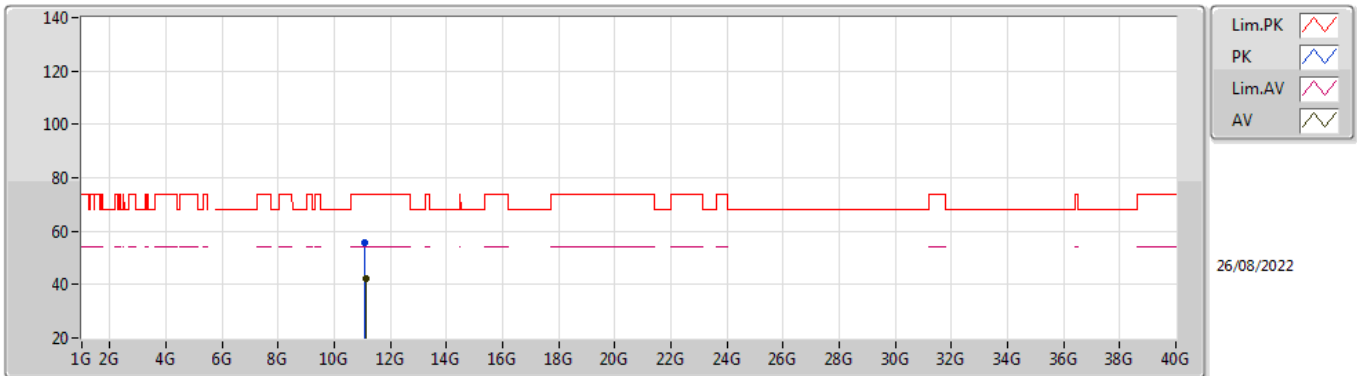

802.11ax HEW40-BF_Nss1,(MCS0)_4TX

5550MHz_TnomVnom

EUT Y_4TX
Setting 90
03-D-E-5

Type	Freq (Hz)	Level (dBuV/m)	Limit (dBuV/m)	Margin (dB)	Raw (dBuV)	Dist (m)	Condition	Azimuth (°)	Height (m)	Comment	AF (dB)	CL (dB)	PA (dB)
PK	11.10252G	55.92	74.00	-18.08	41.54	3	Horizontal	-0	1.76	-	38.50	10.67	34.79
AV	11.10684G	42.15	54.00	-11.85	27.76	3	Horizontal	-0	1.76	-	38.51	10.67	34.79