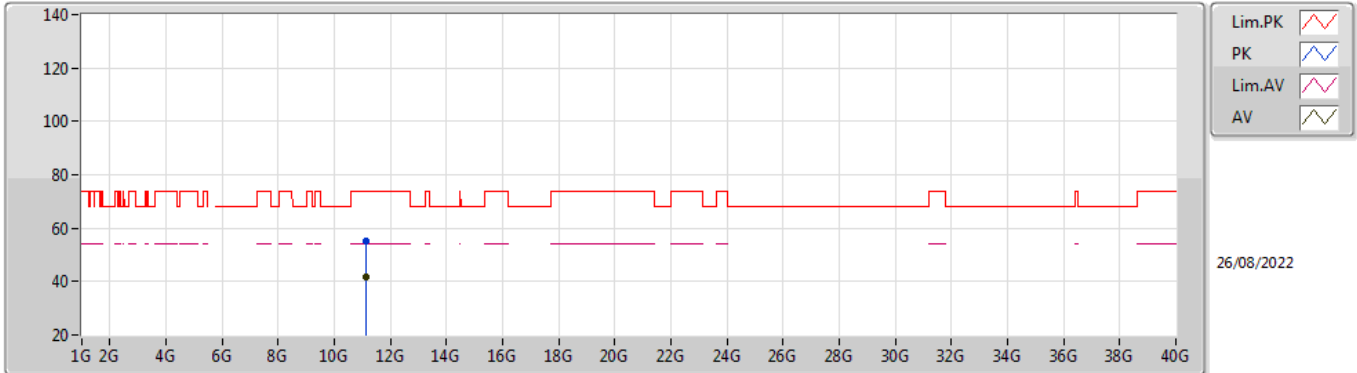

802.11ax HEW160-BF_Nss1,(MCS0)_4TX

5570MHz_TnomVnom

EUT Y_4TX
Setting 70
03-D-E-5

Type	Freq (Hz)	Level (dBuV/m)	Limit (dBuV/m)	Margin (dB)	Raw (dBuV)	Dist (m)	Condition	Azimuth (°)	Height (m)	Comment	AF (dB)	CL (dB)	PA (dB)
PK	11.13978G	55.26	74.00	-18.74	40.85	3	Horizontal	84	1.15	-	38.54	10.67	34.80
AV	11.14025G	41.86	54.00	-12.14	27.45	3	Horizontal	84	1.15	-	38.54	10.67	34.80