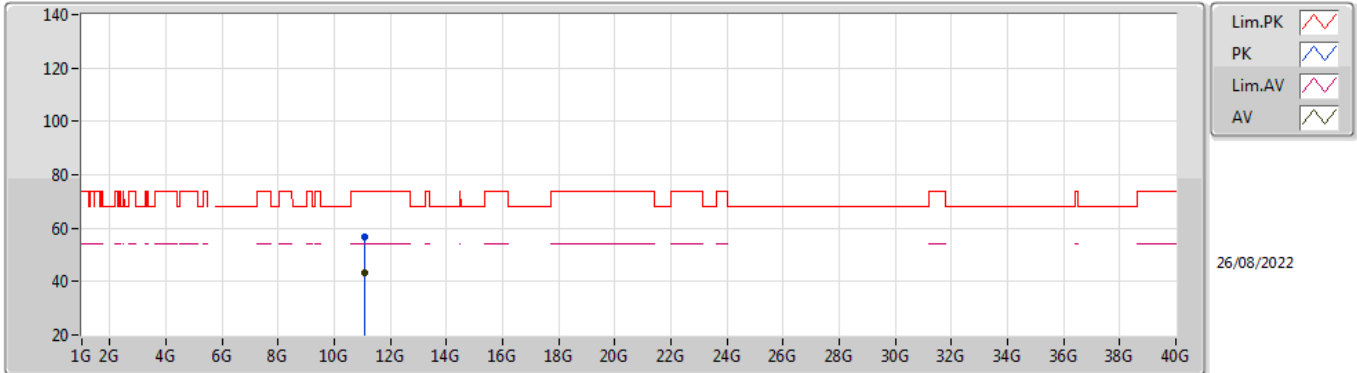

802.11ax HEW40-BF_Nss1,(MCS0)_4TX

5550MHz_TnomVnom

EUT Y_4TX
Setting 90
03-D-E-5

Type	Freq (Hz)	Level (dBuV/m)	Limit (dBuV/m)	Margin (dB)	Raw (dBuV)	Dist (m)	Condition	Azimuth (°)	Height (m)	Comment	AF (dB)	CL (dB)	PA (dB)
PK	11.08938G	56.97	74.00	-17.03	42.61	3	Vertical	99	1.80	-	38.49	10.66	34.79
AV	11.10096G	43.23	54.00	-10.77	28.85	3	Vertical	99	1.80	-	38.50	10.67	34.79