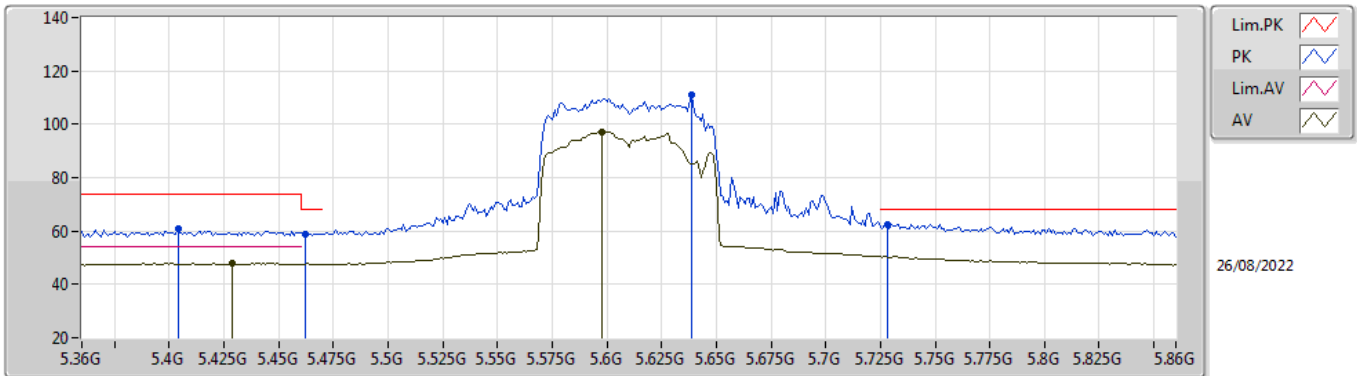

802.11ax HEW80-BF_Nss1,(MCS0)_4TX

5610MHz_TnomVnom

EUT_V_4TX
Setting 76
03-D-E-5-10

Type	Freq (Hz)	Level (dBuV/m)	Limit (dBuV/m)	Margin (dB)	Raw (dBuV)	Dist (m)	Condition	Azimuth (°)	Height (m)	Comment	AF (dB)	CL (dB)	PA (dB)
PK	5.404G	60.66	74.00	-13.34	53.74	3	Horizontal	167	1.80	-	34.59	7.20	34.87
AV	5.429G	47.80	54.00	-6.20	40.89	3	Horizontal	167	1.80	-	34.54	7.23	34.86
PK	5.462G	59.05	68.20	-9.15	52.13	3	Horizontal	167	1.80	-	34.52	7.26	34.86
PK	5.639G	110.85	Inf	-Inf	103.82	3	Horizontal	167	1.80	-	34.52	7.40	34.89
AV	5.598G	97.20	Inf	-Inf	90.08	3	Horizontal	167	1.80	-	34.60	7.40	34.88
PK	5.728G	62.67	68.20	-5.53	55.94	3	Horizontal	167	1.80	-	34.24	7.40	34.91