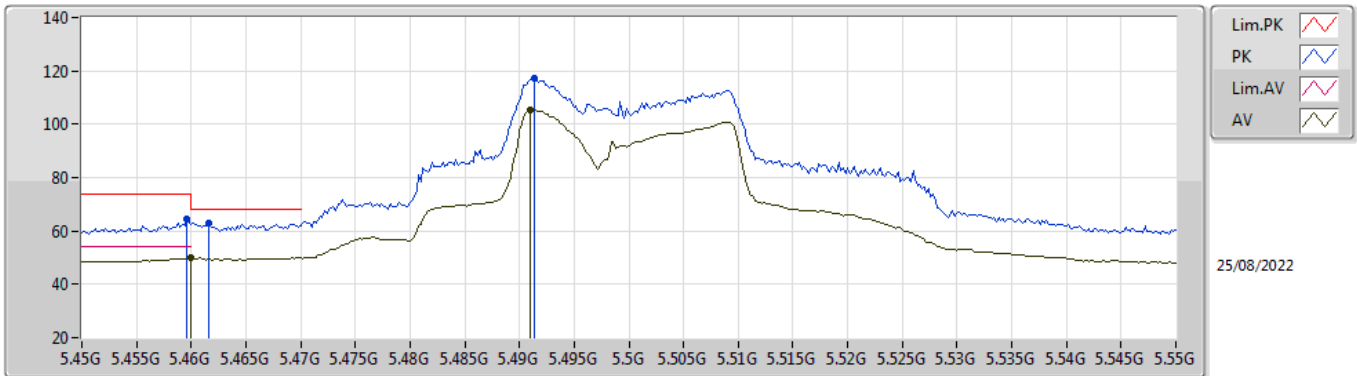

802.11ax HEW20-BF_Nss1,(MCS0)_4TX

5500MHz_TnomVnom

EUT Y_4TX
Setting 90
03-D-B-4-10

Type	Freq (Hz)	Level (dBuV/m)	Limit (dBuV/m)	Margin (dB)	Raw (dBuV)	Dist (m)	Condition	Azimuth (°)	Height (m)	Comment	AF (dB)	CL (dB)	PA (dB)
PK	5.4596G	64.38	74.00	-9.62	57.46	3	Horizontal	56	1.87	-	34.52	7.26	34.86
AV	5.46G	50.01	54.00	-3.99	43.09	3	Horizontal	56	1.87	-	34.52	7.26	34.86
PK	5.4616G	62.95	68.20	-5.25	56.03	3	Horizontal	56	1.87	-	34.52	7.26	34.86
PK	5.4914G	117.09	Inf	-Inf	110.08	3	Horizontal	56	1.87	-	34.58	7.29	34.86
AV	5.491G	105.29	Inf	-Inf	98.28	3	Horizontal	56	1.87	-	34.58	7.29	34.86