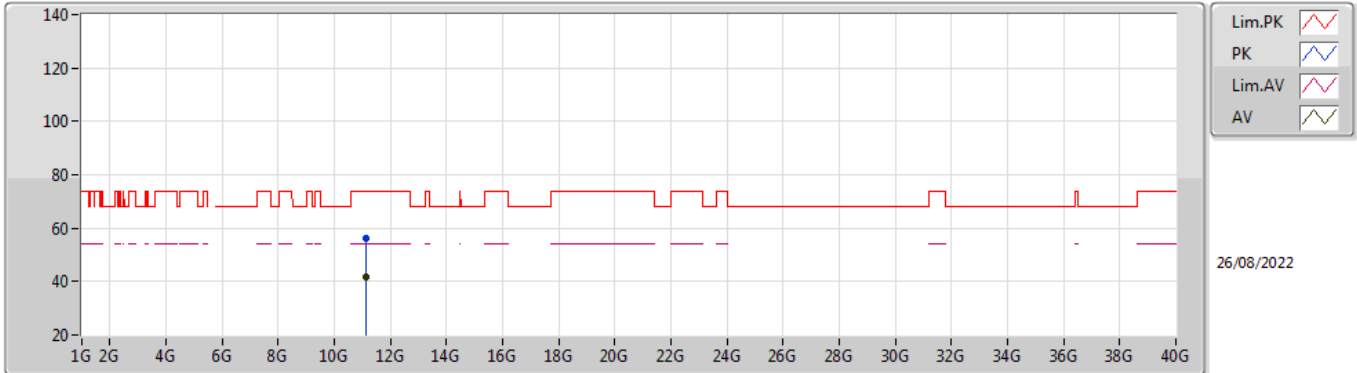

802.11ax HEW160-BF_Nss1,(MCS0)_4TX

5570MHz_TnomVnom

EUT Y_4TX
Setting 70
03-D-E-5

Type	Freq (Hz)	Level (dBuV/m)	Limit (dBuV/m)	Margin (dB)	Raw (dBuV)	Dist (m)	Condition	Azimuth (°)	Height (m)	Comment	AF (dB)	CL (dB)	PA (dB)
PK	11.14016G	56.01	74.00	-17.99	41.60	3	Vertical	43	2.85	-	38.54	10.67	34.80
AV	11.14005G	41.80	54.00	-12.20	27.39	3	Vertical	43	2.85	-	38.54	10.67	34.80