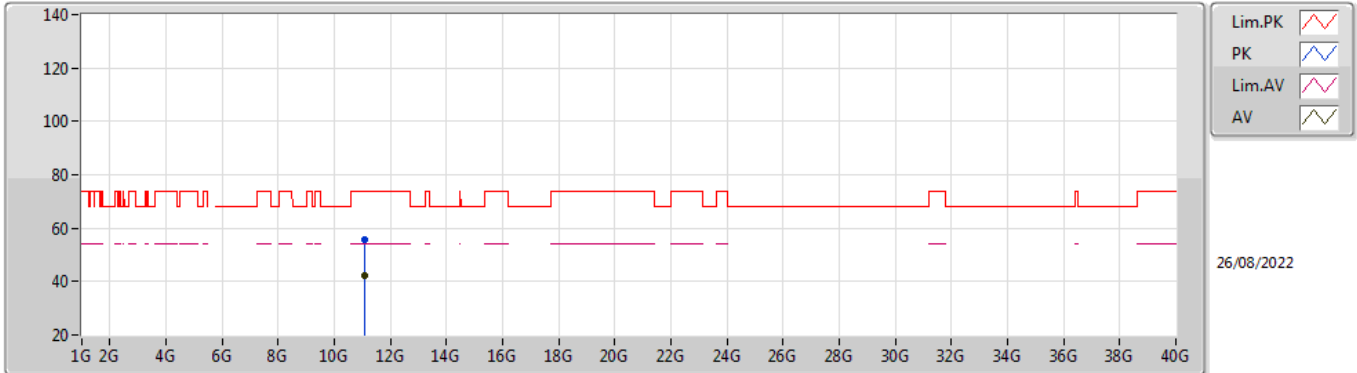

802.11ax HEW80-BF_Nss1,(MCS0)_4TX

5530MHz_TnomVnom

EUT Y_4TX
Setting 90
03-D-E-5

Type	Freq (Hz)	Level (dBuV/m)	Limit (dBuV/m)	Margin (dB)	Raw (dBuV)	Dist (m)	Condition	Azimuth (°)	Height (m)	Comment	AF (dB)	CL (dB)	PA (dB)
PK	11.06642G	55.79	74.00	-18.21	41.44	3	Horizontal	334	1.80	-	38.47	10.66	34.78
AV	11.05808G	42.14	54.00	-11.86	27.80	3	Horizontal	334	1.80	-	38.46	10.66	34.78