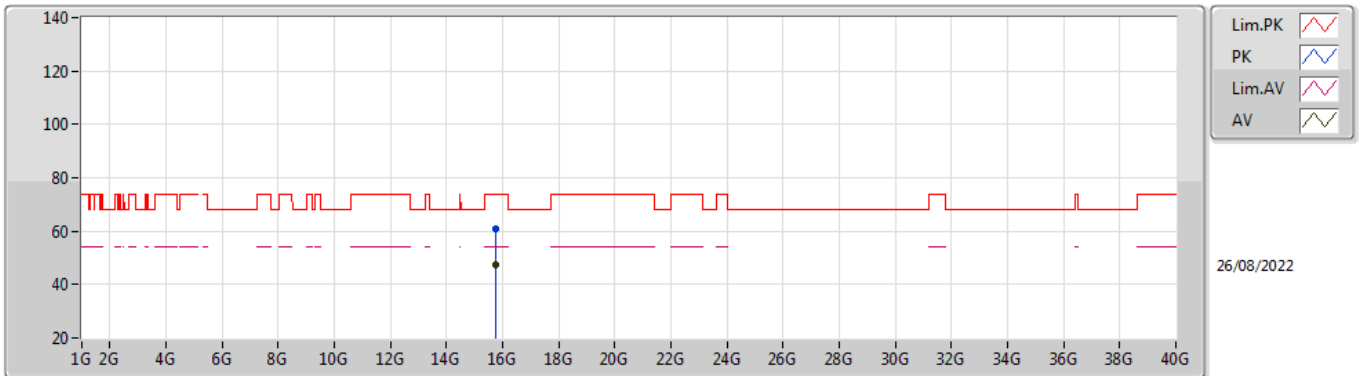

802.11ax HEW160-BF_Nss1,(MCS0)_4TX

5250MHz Straddle 5.25-5.35GHz_TnomVnom

EUT Y_4TX
Setting 60
03-D-E-5

Type	Freq (Hz)	Level (dBuV/m)	Limit (dBuV/m)	Margin (dB)	Raw (dBuV)	Dist (m)	Condition	Azimuth (°)	Height (m)	Comment	AF (dB)	CL (dB)	PA (dB)
PK	15.74964G	60.87	74.00	-13.13	44.56	3	Vertical	237	1.97	-	37.70	13.27	34.66
AV	15.75024G	47.21	54.00	-6.79	30.89	3	Vertical	237	1.97	-	37.70	13.28	34.66