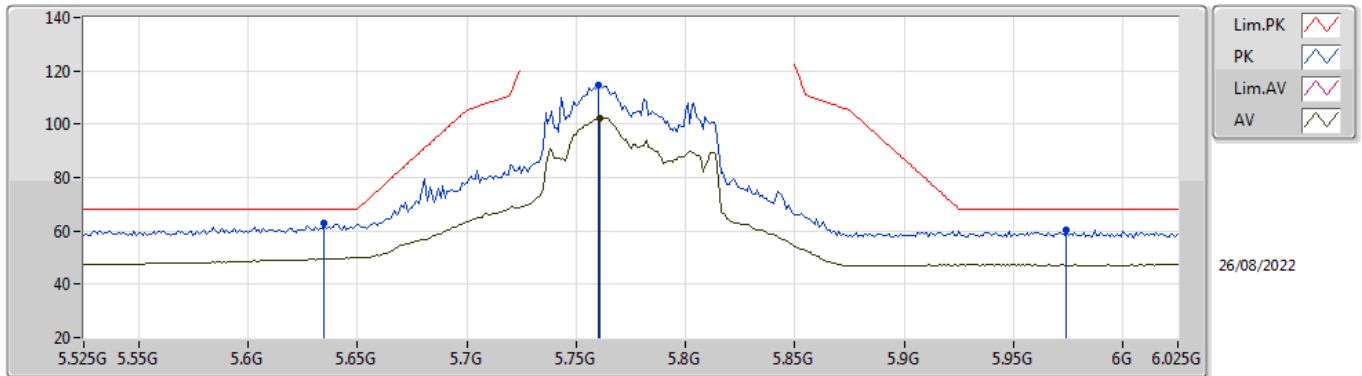

802.11ax HEW80-BF_Nss1,(MCS0)_4TX

5775MHz_TnomVnom

EUT Y_4TX
Setting 91
03-D-E-5-10

Type	Freq (Hz)	Level (dBuV/m)	Limit (dBuV/m)	Margin (dB)	Raw (dBuV)	Dist (m)	Condition	Azimuth (°)	Height (m)	Comment	AF (dB)	CL (dB)	PA (dB)
PK	5.635G	62.69	68.20	-5.51	55.65	3	Horizontal	172	1.42	-	34.53	7.40	34.89
PK	5.76G	114.64	Inf	-Inf	107.96	3	Horizontal	172	1.42	-	34.20	7.40	34.92
AV	5.761G	102.32	Inf	-Inf	95.64	3	Horizontal	172	1.42	-	34.20	7.40	34.92
PK	5.974G	60.43	68.20	-7.77	53.02	3	Horizontal	172	1.42	-	34.80	7.57	34.96