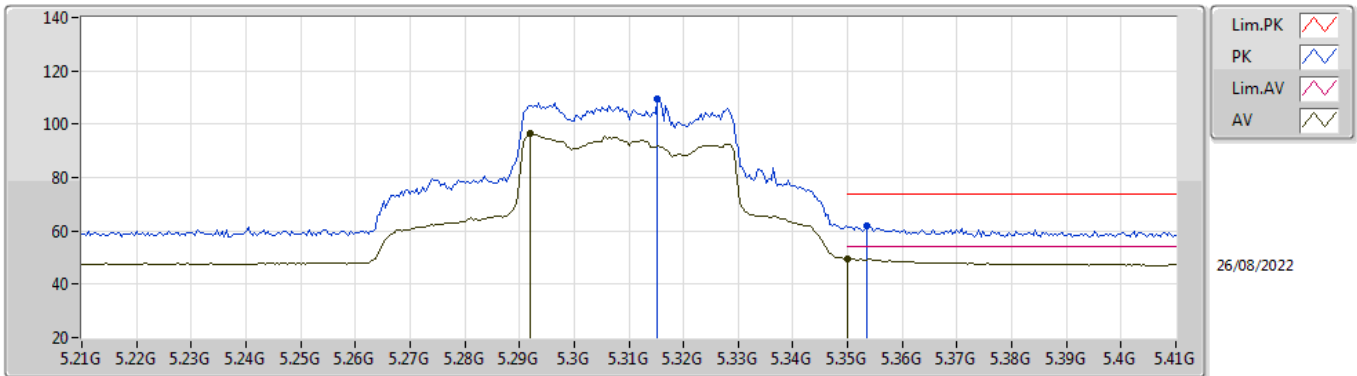

802.11ax HEW40-BF_Nss1,(MCS0)_4TX

5310MHz_TnomVnom

EUT Y_4TX
Setting 75
03-D-E-5-10

Type	Freq (Hz)	Level (dBuV/m)	Limit (dBuV/m)	Margin (dB)	Raw (dBuV)	Dist (m)	Condition	Azimuth (°)	Height (m)	Comment	AF (dB)	CL (dB)	PA (dB)
PK	5.3152G	109.51	Inf	-Inf	102.68	3	Horizontal	183	1.80	-	34.50	7.20	34.87
AV	5.292G	96.45	Inf	-Inf	89.64	3	Horizontal	183	1.80	-	34.48	7.20	34.87
PK	5.3536G	61.86	74.00	-12.14	55.02	3	Horizontal	183	1.80	-	34.51	7.20	34.87
AV	5.35G	49.57	54.00	-4.43	42.74	3	Horizontal	183	1.80	-	34.50	7.20	34.87