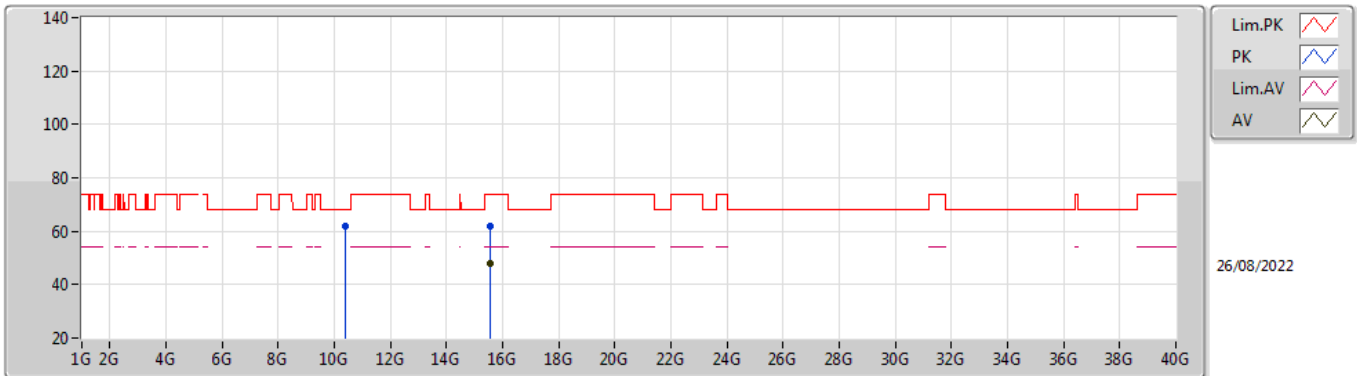

802.11ax HEW40-BF_Nss1,(MCS0)_4TX

5190MHz_TnomVnom

EUT Y_4TX
Setting 79
03-D-E-5

Type	Freq (Hz)	Level (dBuV/m)	Limit (dBuV/m)	Margin (dB)	Raw (dBuV)	Dist (m)	Condition	Azimuth (°)	Height (m)	Comment	AF (dB)	CL (dB)	PA (dB)
PK	10.37952G	62.01	68.20	-6.19	46.84	3	Vertical	180	1.41	-	38.18	10.56	33.57
PK	15.55518G	62.10	74.00	-11.90	45.14	3	Vertical	143	1.49	-	38.31	13.18	34.53
AV	15.5553G	47.80	54.00	-6.20	30.84	3	Vertical	143	1.49	-	38.31	13.18	34.53