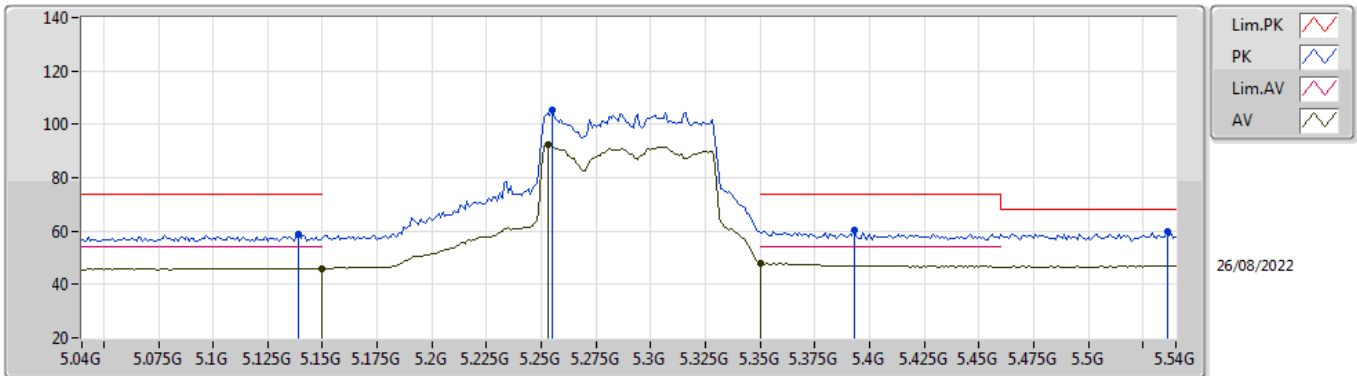

802.11ax HEW80-BF_Nss1,(MCS0)_4TX

5290MHz_TnomVnom

EUT_V_4TX
Setting 71
03-D-E-5-10

Type	Freq (Hz)	Level (dBuV/m)	Limit (dBuV/m)	Margin (dB)	Raw (dBuV)	Dist (m)	Condition	Azimuth (°)	Height (m)	Comment	AF (dB)	CL (dB)	PA (dB)
PK	5.139G	58.54	74.00	-15.46	52.27	3	Horizontal	187	2.01	-	33.98	7.17	34.88
AV	5.15G	46.09	54.00	-7.91	39.80	3	Horizontal	187	2.01	-	34.00	7.17	34.88
PK	5.255G	105.23	Inf	-Inf	98.49	3	Horizontal	187	2.01	-	34.41	7.20	34.87
AV	5.253G	92.33	Inf	-Inf	85.59	3	Horizontal	187	2.01	-	34.41	7.20	34.87
PK	5.393G	60.14	74.00	-13.86	53.22	3	Horizontal	187	2.01	-	34.59	7.20	34.87
AV	5.35G	48.06	54.00	-5.94	41.23	3	Horizontal	187	2.01	-	34.50	7.20	34.87
PK	5.536G	59.91	68.20	-8.29	52.84	3	Horizontal	187	2.01	-	34.60	7.34	34.87