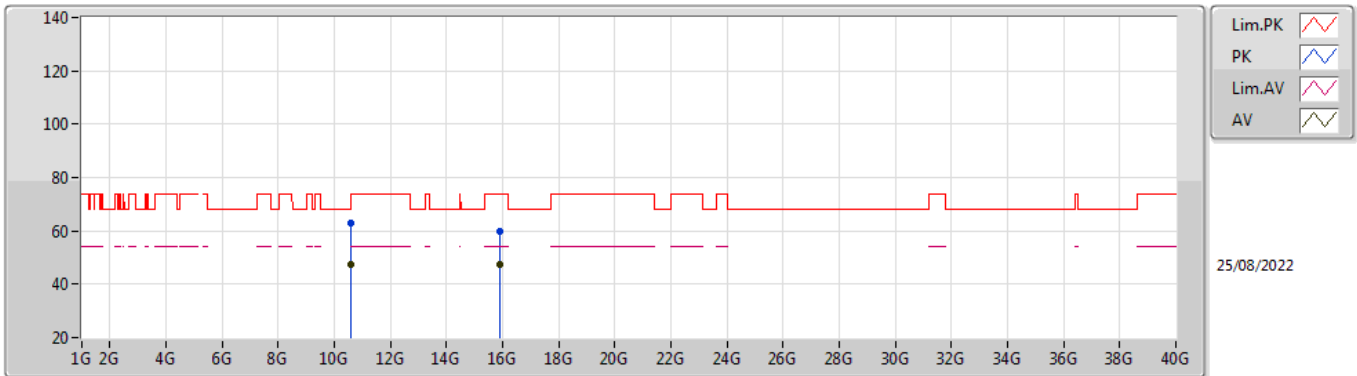

802.11ax HEW20-BF_Nss1,(MCS0)_4TX

5300MHz_TnomVnom

EUT Y_4TX
Setting 92
03-D-B-4

Type	Freq (Hz)	Level (dBuV/m)	Limit (dBuV/m)	Margin (dB)	Raw (dBuV)	Dist (m)	Condition	Azimuth (°)	Height (m)	Comment	AF (dB)	CL (dB)	PA (dB)
PK	10.60044G	62.75	74.00	-11.25	47.36	3	Horizontal	316	1.60	-	38.20	10.59	33.40
AV	10.60096G	47.49	54.00	-6.51	32.10	3	Horizontal	316	1.60	-	38.20	10.59	33.40
PK	15.90976G	59.80	74.00	-14.20	43.64	3	Horizontal	8	2.80	-	37.58	13.35	34.77
AV	15.88688G	47.44	54.00	-6.56	31.21	3	Horizontal	8	2.80	-	37.64	13.34	34.75