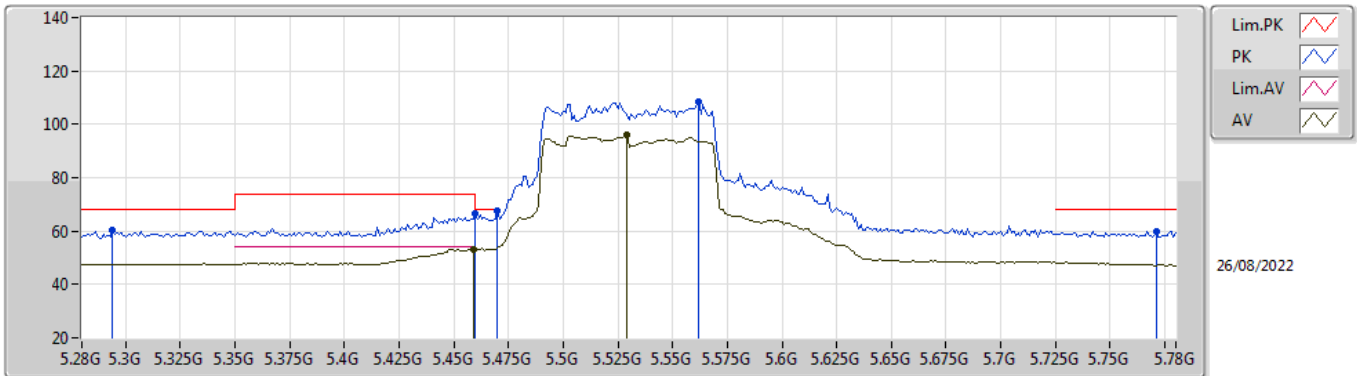

802.11ax HEW80-BF_Nss1,(MCS0)_4TX

5530MHz_TnomVnom

EUT_V_4TX
Setting 90
03-D-E-5-10

Type	Freq (Hz)	Level (dBuV/m)	Limit (dBuV/m)	Margin (dB)	Raw (dBuV)	Dist (m)	Condition	Azimuth (°)	Height (m)	Comment	AF (dB)	CL (dB)	PA (dB)
PK	5.294G	60.15	68.20	-8.05	53.33	3	Horizontal	71	1.80	-	34.49	7.20	34.87
PK	5.46G	66.67	74.00	-7.33	59.75	3	Horizontal	71	1.80	-	34.52	7.26	34.86
AV	5.459G	53.09	54.00	-0.91	46.17	3	Horizontal	71	1.80	-	34.52	7.26	34.86
PK	5.47G	67.43	68.20	-0.77	60.48	3	Horizontal	71	1.80	-	34.54	7.27	34.86
PK	5.562G	108.42	Inf	-Inf	101.33	3	Horizontal	71	1.80	-	34.60	7.36	34.87
AV	5.529G	95.83	Inf	-Inf	88.77	3	Horizontal	71	1.80	-	34.60	7.33	34.87
PK	5.771G	59.66	68.20	-8.54	52.98	3	Horizontal	71	1.80	-	34.20	7.40	34.92