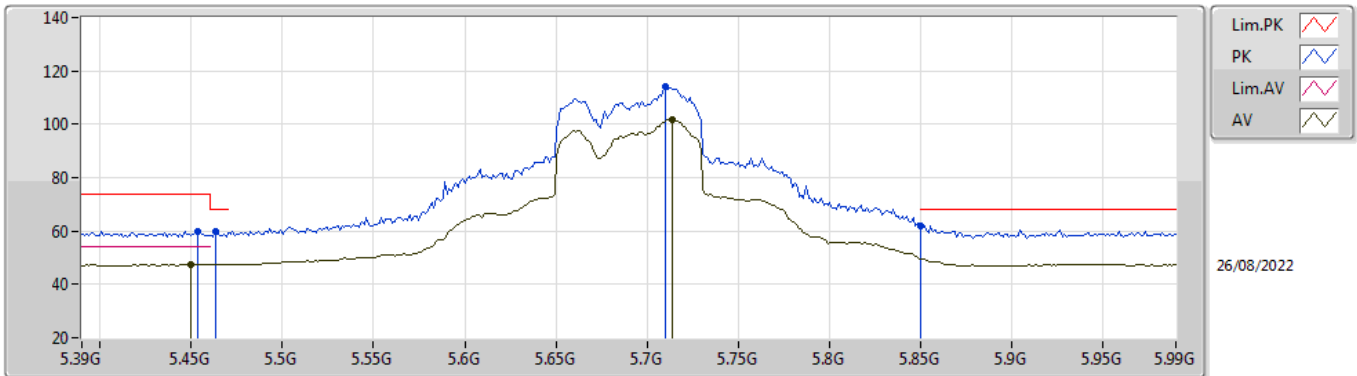

802.11ax HEW80-BF_Nss1,(MCS0)_4TX

5690MHz Straddle 5.47-5.725GHz_TnomVnom

EUT_V_4TX
Setting 93
03-D-E-5-10

Type	Freq (Hz)	Level (dBuV/m)	Limit (dBuV/m)	Margin (dB)	Raw (dBuV)	Dist (m)	Condition	Azimuth (°)	Height (m)	Comment	AF (dB)	CL (dB)	PA (dB)
PK	5.4536G	60.07	74.00	-13.93	53.17	3	Horizontal	220	1.80	-	34.51	7.25	34.86
AV	5.45G	47.36	54.00	-6.64	40.47	3	Horizontal	220	1.80	-	34.50	7.25	34.86
PK	5.4632G	60.03	68.20	-8.17	53.10	3	Horizontal	220	1.80	-	34.53	7.26	34.86
PK	5.7104G	114.25	Inf	-Inf	107.48	3	Horizontal	220	1.80	-	34.28	7.40	34.91
AV	5.714G	101.83	Inf	-Inf	95.07	3	Horizontal	220	1.80	-	34.27	7.40	34.91
PK	5.85G	62.14	68.20	-6.06	55.33	3	Horizontal	220	1.80	-	34.30	7.45	34.94