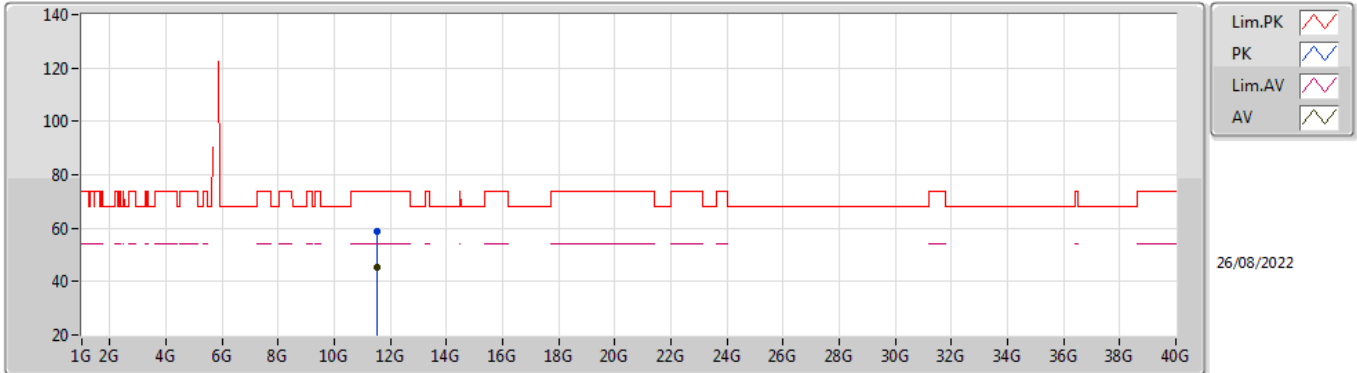

802.11ax HEW40-BF_Nss1,(MCS0)_4TX

5755MHz_TnomVnom

EUT Y_4TX
Setting 101
03-D-E-5

Type	Freq (Hz)	Level (dBuV/m)	Limit (dBuV/m)	Margin (dB)	Raw (dBuV)	Dist (m)	Condition	Azimuth (°)	Height (m)	Comment	AF (dB)	CL (dB)	PA (dB)
PK	11.5097G	58.82	74.00	-15.18	43.91	3	Vertical	223	2.09	-	39.04	10.73	34.86
AV	11.51222G	45.09	54.00	-8.91	30.18	3	Vertical	223	2.09	-	39.05	10.73	34.87