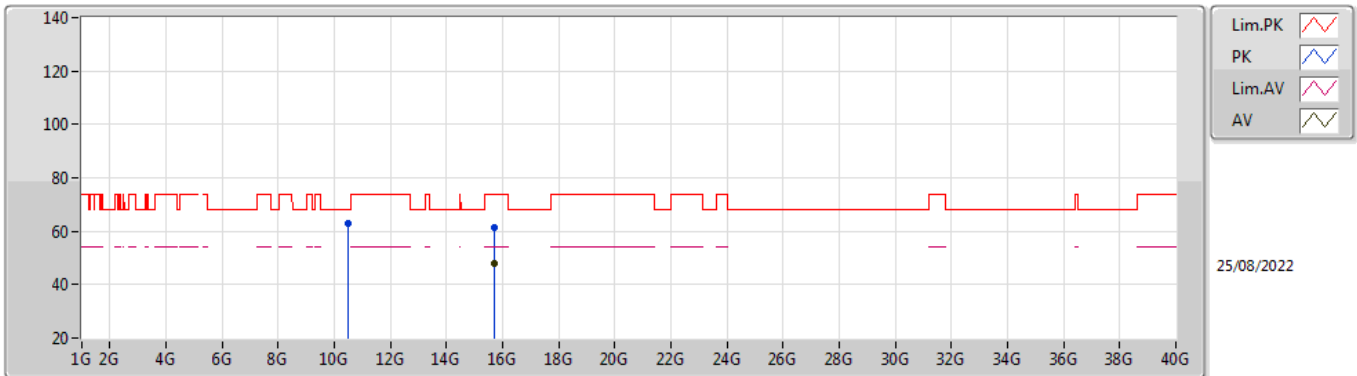

802.11ax HEW20-BF_Nss1,(MCS0)_4TX

5240MHz_TnomVnom

EUT Y_4TX
Setting 95
03-D-E-5

Type	Freq (Hz)	Level (dBuV/m)	Limit (dBuV/m)	Margin (dB)	Raw (dBuV)	Dist (m)	Condition	Azimuth (°)	Height (m)	Comment	AF (dB)	CL (dB)	PA (dB)
PK	10.47538G	63.00	68.20	-5.20	47.39	3	Horizontal	0	1.95	-	38.20	10.57	33.16
PK	15.70662G	61.55	74.00	-12.45	45.40	3	Horizontal	322	1.61	-	37.53	13.25	34.63
AV	15.70692G	48.12	54.00	-5.88	31.97	3	Horizontal	322	1.61	-	37.53	13.25	34.63