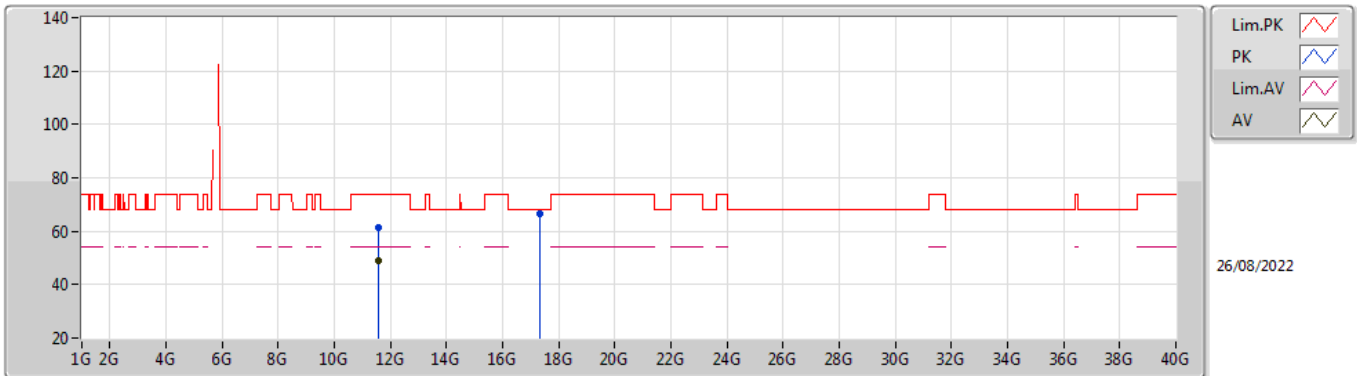

802.11ax HEW20-BF_Nss1,(MCS0)_4TX

5785MHz_TnomVnom

EUT Y_4TX
Setting 108
03-D-E-5

Type	Freq (Hz)	Level (dBuV/m)	Limit (dBuV/m)	Margin (dB)	Raw (dBuV)	Dist (m)	Condition	Azimuth (°)	Height (m)	Comment	AF (dB)	CL (dB)	PA (dB)
PK	11.56934G	61.30	74.00	-12.70	46.17	3	Vertical	221	2.08	-	39.28	10.74	34.89
AV	11.56676G	48.90	54.00	-5.10	33.78	3	Vertical	221	2.08	-	39.27	10.74	34.89
PK	17.34702G	66.59	68.20	-1.61	45.03	3	Vertical	67	1.37	-	41.39	14.34	34.17