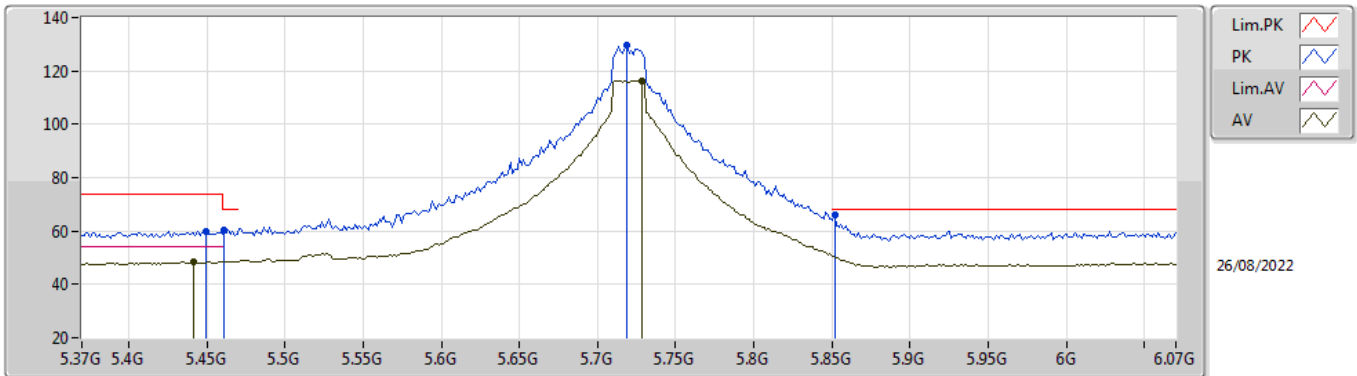

802.11ax HEW20-BF_Nss1,(MCS0)_4TX

5700MHz_TnomVnom

EUT Y_4TX
Setting 68
03-D-E-5

Type	Freq (Hz)	Level (dBuV/m)	Limit (dBuV/m)	Margin (dB)	Raw (dBuV)	Dist (m)	Condition	Azimuth (°)	Height (m)	Comment	AF (dB)	CL (dB)	PA (dB)
PK	11.39736G	55.78	74.00	-18.22	41.11	3	Horizontal	249	1.80	-	38.80	10.71	34.84
AV	11.4069G	42.79	54.00	-11.21	28.11	3	Horizontal	249	1.80	-	38.81	10.71	34.84

802.11ax HEW20-BF_Nss1,(MCS0)_4TX
5720MHz Straddle 5.47-5.725GHz_TnomVnom

EUT V_4TX
 Setting 108
 03-D-E-5-10

Type	Freq (Hz)	Level (dBuV/m)	Limit (dBuV/m)	Margin (dB)	Raw (dBuV)	Dist (m)	Condition	Azimuth (°)	Height (m)	Comment	AF (dB)	CL (dB)	PA (dB)
PK	5.4498G	59.88	74.00	-14.12	52.99	3	Vertical	96	1.23	-	34.50	7.25	34.86
AV	5.4414G	48.38	54.00	-5.62	41.48	3	Vertical	96	1.23	-	34.52	7.24	34.86
PK	5.461G	60.42	68.20	-7.78	53.50	3	Vertical	96	1.23	-	34.52	7.26	34.86
PK	5.7186G	129.50	Inf	-Inf	122.75	3	Vertical	96	1.23	-	34.26	7.40	34.91
AV	5.7284G	116.42	Inf	-Inf	109.69	3	Vertical	96	1.23	-	34.24	7.40	34.91
PK	5.8516G	65.88	68.20	-2.32	59.06	3	Vertical	96	1.23	-	34.31	7.45	34.94