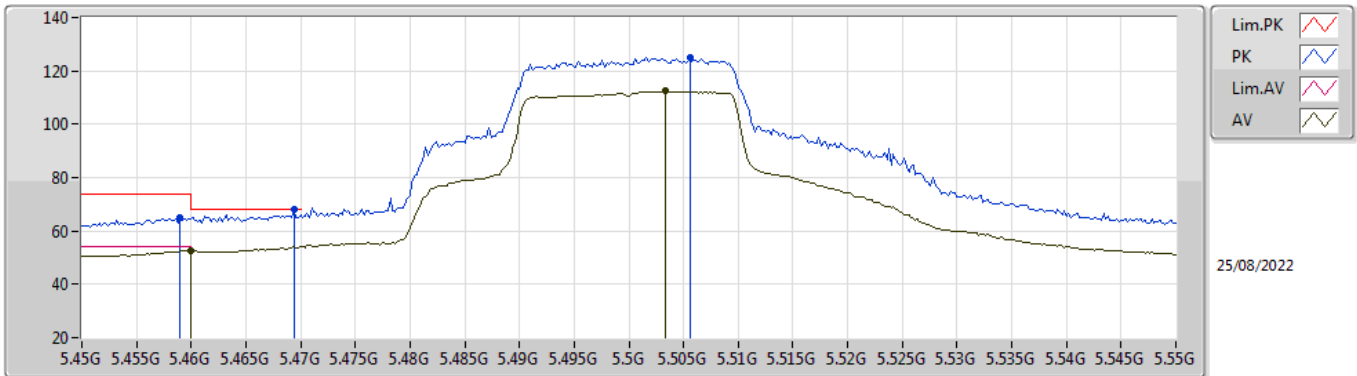

802.11ax HEW20-BF_Nss1,(MCS0)_4TX

5500MHz_TnomVnom

EUT Y_4TX
Setting 90
03-D-B-4-10

Type	Freq (Hz)	Level (dBuV/m)	Limit (dBuV/m)	Margin (dB)	Raw (dBuV)	Dist (m)	Condition	Azimuth (°)	Height (m)	Comment	AF (dB)	CL (dB)	PA (dB)
PK	5.459G	64.93	74.00	-9.07	58.01	3	Vertical	84	1.42	-	34.52	7.26	34.86
AV	5.46G	52.66	54.00	-1.34	45.74	3	Vertical	84	1.42	-	34.52	7.26	34.86
PK	5.4694G	67.85	68.20	-0.35	60.90	3	Vertical	84	1.42	-	34.54	7.27	34.86
PK	5.5056G	124.88	Inf	-Inf	117.83	3	Vertical	84	1.42	-	34.60	7.31	34.86
AV	5.5034G	112.48	Inf	-Inf	105.44	3	Vertical	84	1.42	-	34.60	7.30	34.86