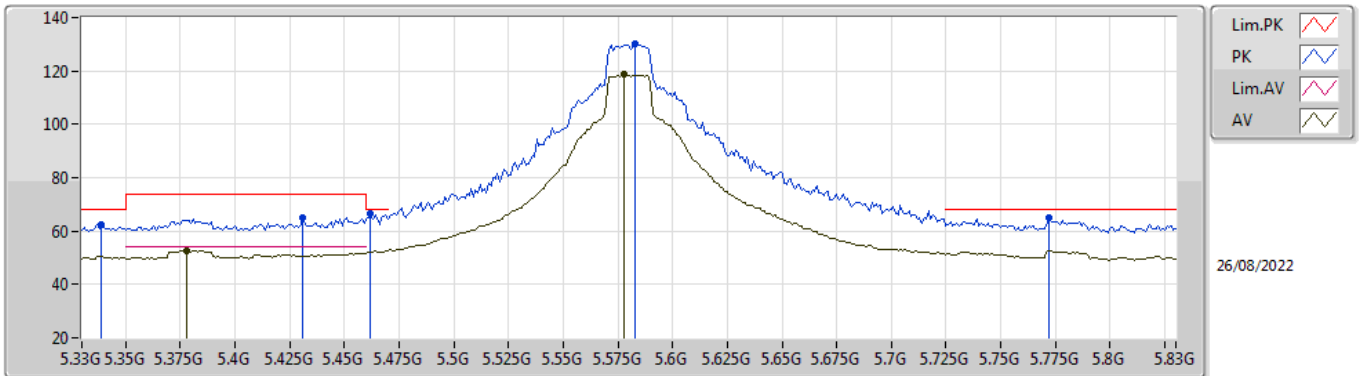

802.11ax HEW20-BF_Nss1,(MCS0)_4TX

5580MHz_TnomVnom

EUT_V_4TX
Setting 105
03-D-E-5-10

Type	Freq (Hz)	Level (dBuV/m)	Limit (dBuV/m)	Margin (dB)	Raw (dBuV)	Dist (m)	Condition	Azimuth (°)	Height (m)	Comment	AF (dB)	CL (dB)	PA (dB)
PK	5.339G	62.21	68.20	-5.99	55.38	3	Vertical	90	1.22	-	34.50	7.20	34.87
AV	5.378G	52.59	54.00	-1.41	45.70	3	Vertical	90	1.22	-	34.56	7.20	34.87
PK	5.431G	65.05	74.00	-8.95	58.14	3	Vertical	90	1.22	-	34.54	7.23	34.86
PK	5.462G	66.33	68.20	-1.87	59.41	3	Vertical	90	1.22	-	34.52	7.26	34.86
PK	5.583G	130.25	Inf	-Inf	123.15	3	Vertical	90	1.22	-	34.60	7.38	34.88
AV	5.578G	118.62	Inf	-Inf	111.52	3	Vertical	90	1.22	-	34.60	7.38	34.88
PK	5.772G	64.93	68.20	-3.27	58.25	3	Vertical	90	1.22	-	34.20	7.40	34.92