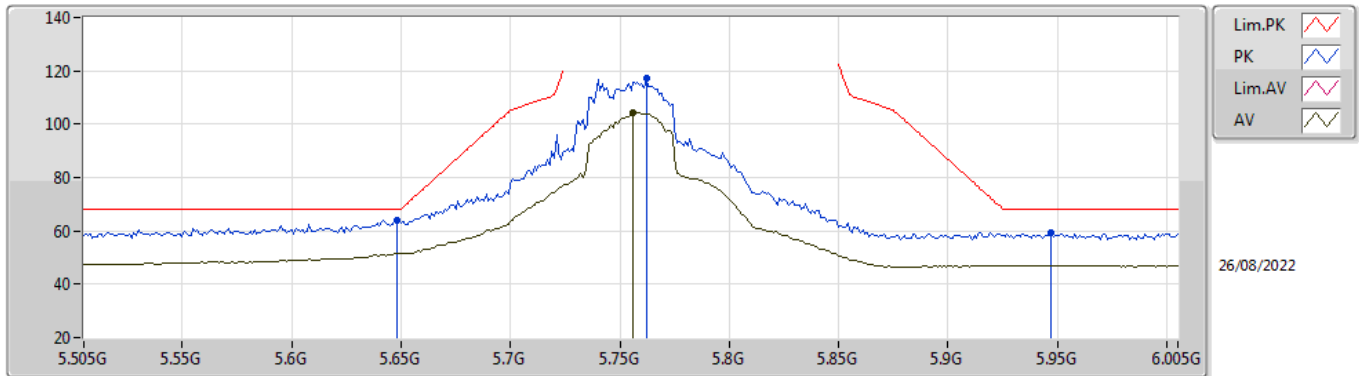

802.11ax HEW40-BF_Nss1,(MCS0)_4TX

5755MHz_TnomVnom

EUT Y_4TX
Setting 101
03-D-E-5-10

Type	Freq (Hz)	Level (dBuV/m)	Limit (dBuV/m)	Margin (dB)	Raw (dBuV)	Dist (m)	Condition	Azimuth (°)	Height (m)	Comment	AF (dB)	CL (dB)	PA (dB)
PK	5.648G	64.14	68.20	-4.06	57.13	3	Horizontal	173	1.80	-	34.50	7.40	34.89
PK	5.762G	117.41	Inf	-Inf	110.73	3	Horizontal	173	1.80	-	34.20	7.40	34.92
AV	5.756G	104.32	Inf	-Inf	97.64	3	Horizontal	173	1.80	-	34.20	7.40	34.92
PK	5.947G	59.16	68.20	-9.04	51.78	3	Horizontal	173	1.80	-	34.79	7.55	34.96