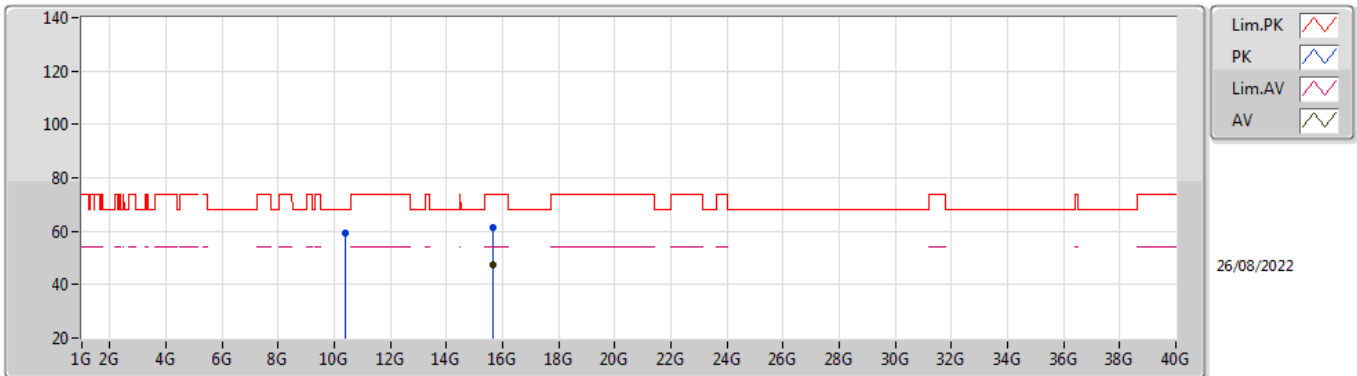

802.11ax HEW80-BF_Nss1,(MCS0)_4TX

5210MHz_TnomVnom

EUT Y_4TX
Setting 78
03-D-E-5

Type	Freq (Hz)	Level (dBuV/m)	Limit (dBuV/m)	Margin (dB)	Raw (dBuV)	Dist (m)	Condition	Azimuth (°)	Height (m)	Comment	AF (dB)	CL (dB)	PA (dB)
PK	10.41424G	59.40	68.20	-8.80	44.06	3	Vertical	185	1.46	-	38.20	10.56	33.42
PK	15.6339G	61.42	74.00	-12.58	44.95	3	Vertical	107	1.82	-	37.83	13.22	34.58
AV	15.6366G	47.67	54.00	-6.33	31.21	3	Vertical	107	1.82	-	37.82	13.22	34.58