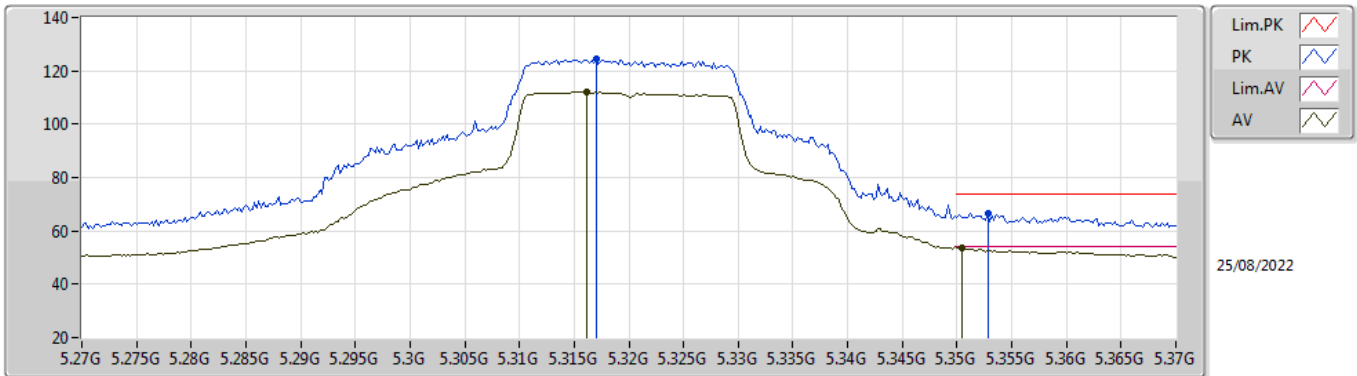

802.11ax HEW20-BF_Nss1,(MCS0)_4TX

5320MHz_TnomVnom

EUT Y_4TX
Setting 90
03-D-B-4-10

Type	Freq (Hz)	Level (dBuV/m)	Limit (dBuV/m)	Margin (dB)	Raw (dBuV)	Dist (m)	Condition	Azimuth (°)	Height (m)	Comment	AF (dB)	CL (dB)	PA (dB)
PK	5.317G	124.37	Inf	-Inf	117.54	3	Vertical	91	1.23	-	34.50	7.20	34.87
AV	5.3162G	112.13	Inf	-Inf	105.30	3	Vertical	91	1.23	-	34.50	7.20	34.87
PK	5.3528G	66.64	74.00	-7.36	59.80	3	Vertical	91	1.23	-	34.51	7.20	34.87
AV	5.3504G	53.56	54.00	-0.44	46.73	3	Vertical	91	1.23	-	34.50	7.20	34.87