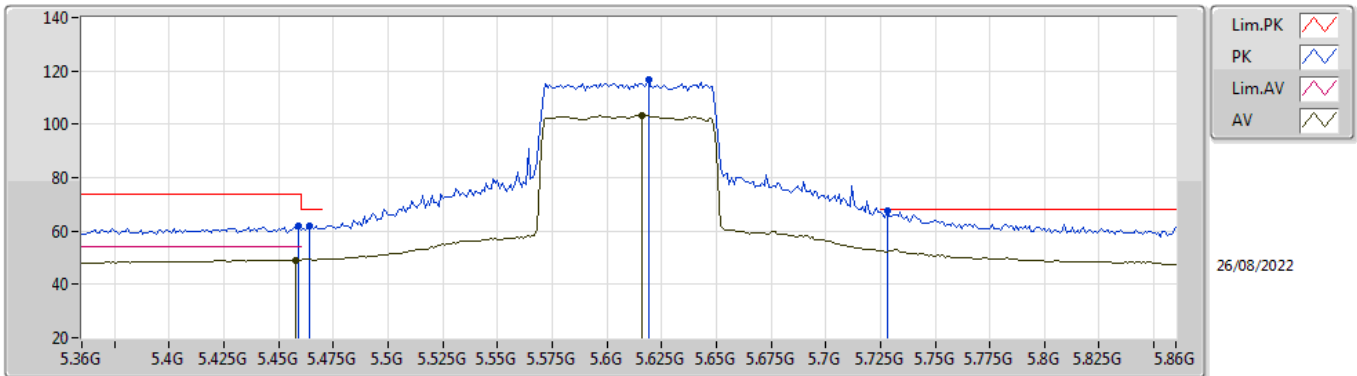

802.11ax HEW80-BF_Nss1,(MCS0)_4TX

5610MHz_TnomVnom

EUT_V_4TX
Setting 76
03-D-E-5-10

Type	Freq (Hz)	Level (dBuV/m)	Limit (dBuV/m)	Margin (dB)	Raw (dBuV)	Dist (m)	Condition	Azimuth (°)	Height (m)	Comment	AF (dB)	CL (dB)	PA (dB)
PK	5.459G	62.02	74.00	-11.98	55.10	3	Vertical	268	1.65	-	34.52	7.26	34.86
AV	5.458G	49.20	54.00	-4.80	42.28	3	Vertical	268	1.65	-	34.52	7.26	34.86
PK	5.464G	61.83	68.20	-6.37	54.90	3	Vertical	268	1.65	-	34.53	7.26	34.86
PK	5.619G	116.54	Inf	-Inf	109.47	3	Vertical	268	1.65	-	34.56	7.40	34.89
AV	5.616G	103.47	Inf	-Inf	96.39	3	Vertical	268	1.65	-	34.57	7.40	34.89
PK	5.728G	67.82	68.20	-0.38	61.09	3	Vertical	268	1.65	-	34.24	7.40	34.91