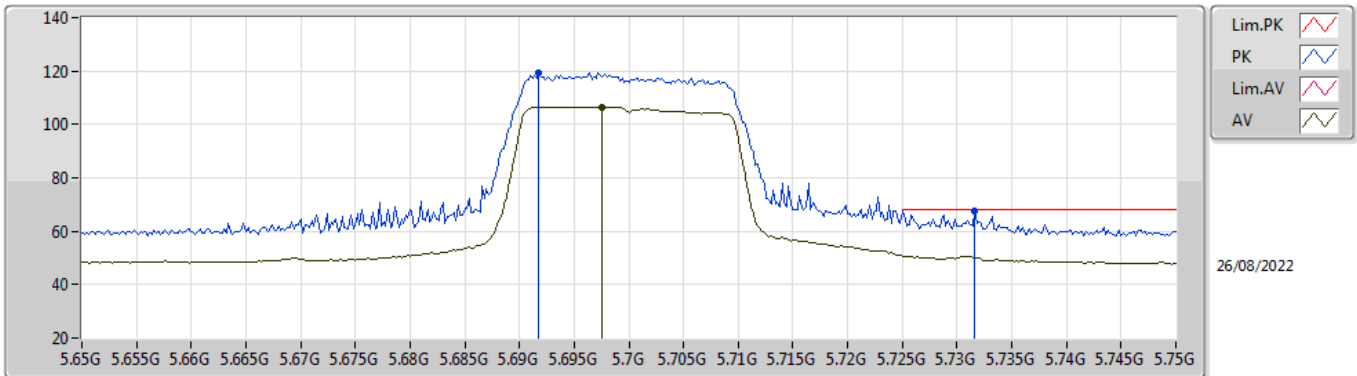

802.11ax HEW20-BF_Nss1,(MCS0)_4TX

5700MHz_TnomVnom

EUT Y_4TX
Setting 68
03-D-E-5-10

Type	Freq (Hz)	Level (dBuV/m)	Limit (dBuV/m)	Margin (dB)	Raw (dBuV)	Dist (m)	Condition	Azimuth (°)	Height (m)	Comment	AF (dB)	CL (dB)	PA (dB)
PK	5.6918G	119.54	Inf	-Inf	112.71	3	Vertical	90	1.62	-	34.33	7.40	34.90
AV	5.6976G	106.61	Inf	-Inf	99.80	3	Vertical	90	1.62	-	34.31	7.40	34.90
PK	5.7316G	67.55	68.20	-0.65	60.82	3	Vertical	90	1.62	-	34.24	7.40	34.91