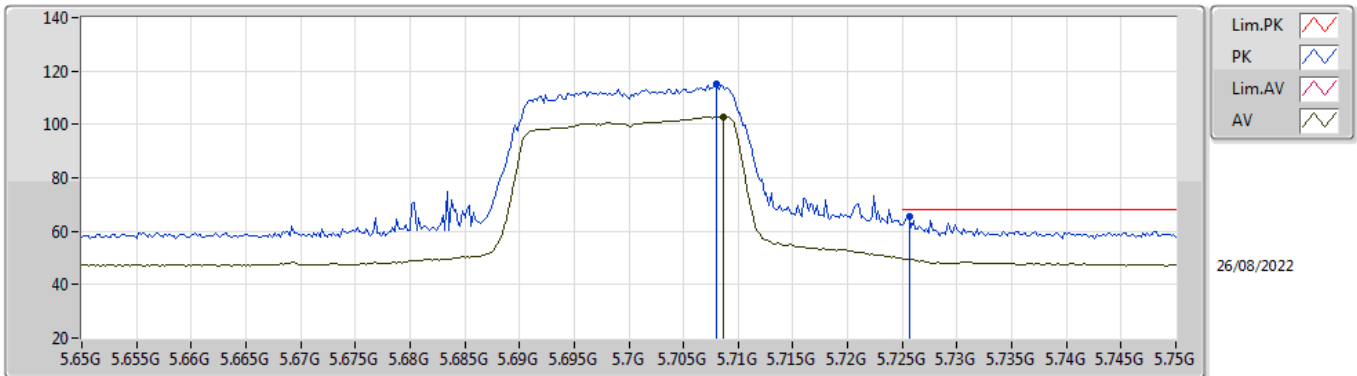

802.11ax HEW20-BF_Nss1,(MCS0)_4TX

5700MHz_TnomVnom

26/08/2022

EUT Y_4TX
Setting 68
03-D-E-5-10

Type	Freq (Hz)	Level (dBuV/m)	Limit (dBuV/m)	Margin (dB)	Raw (dBuV)	Dist (m)	Condition	Azimuth (°)	Height (m)	Comment	AF (dB)	CL (dB)	PA (dB)
PK	5.708G	115.14	Inf	-Inf	108.37	3	Horizontal	166	1.46	-	34.28	7.40	34.91
AV	5.7086G	102.93	Inf	-Inf	96.16	3	Horizontal	166	1.46	-	34.28	7.40	34.91
PK	5.7256G	65.51	68.20	-2.69	58.77	3	Horizontal	166	1.46	-	34.25	7.40	34.91