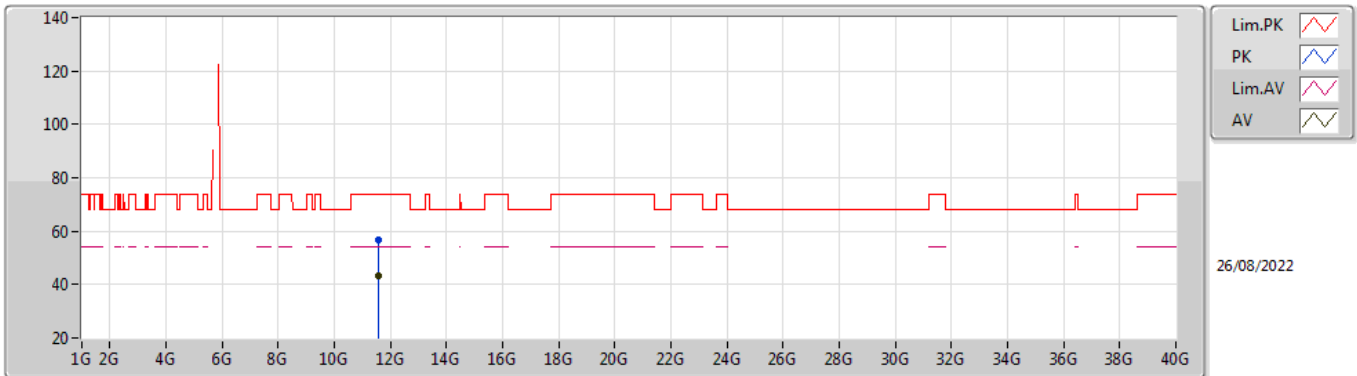

802.11ax HEW80-BF_Nss1,(MCS0)_4TX

5775MHz_TnomVnom

EUT Y_4TX
Setting 91
03-D-E-5

Type	Freq (Hz)	Level (dBuV/m)	Limit (dBuV/m)	Margin (dB)	Raw (dBuV)	Dist (m)	Condition	Azimuth (°)	Height (m)	Comment	AF (dB)	CL (dB)	PA (dB)
PK	11.55042G	56.51	74.00	-17.49	41.47	3	Horizontal	271	2.41	-	39.20	10.73	34.89
AV	11.54956G	43.08	54.00	-10.92	28.03	3	Horizontal	271	2.41	-	39.20	10.73	34.88