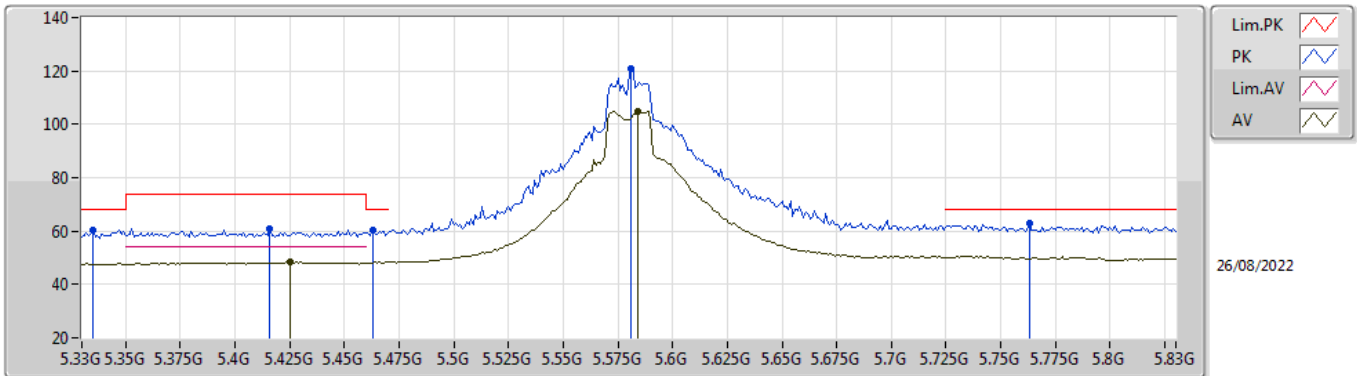

802.11ax HEW20-BF_Nss1,(MCS0)_4TX

5580MHz_TnomVnom

EUT_V_4TX
Setting 105
03-D-E-5-10

Type	Freq (Hz)	Level (dBuV/m)	Limit (dBuV/m)	Margin (dB)	Raw (dBuV)	Dist (m)	Condition	Azimuth (°)	Height (m)	Comment	AF (dB)	CL (dB)	PA (dB)
PK	5.335G	60.24	68.20	-7.96	53.41	3	Horizontal	191	1.80	-	34.50	7.20	34.87
PK	5.416G	60.74	74.00	-13.26	53.82	3	Horizontal	191	1.80	-	34.57	7.22	34.87
AV	5.425G	48.33	54.00	-5.67	41.41	3	Horizontal	191	1.80	-	34.55	7.23	34.86
PK	5.463G	60.17	68.20	-8.03	53.24	3	Horizontal	191	1.80	-	34.53	7.26	34.86
PK	5.581G	121.07	Inf	-Inf	113.97	3	Horizontal	191	1.80	-	34.60	7.38	34.88
AV	5.584G	104.95	Inf	-Inf	97.85	3	Horizontal	191	1.80	-	34.60	7.38	34.88
PK	5.763G	62.87	68.20	-5.33	56.19	3	Horizontal	191	1.80	-	34.20	7.40	34.92