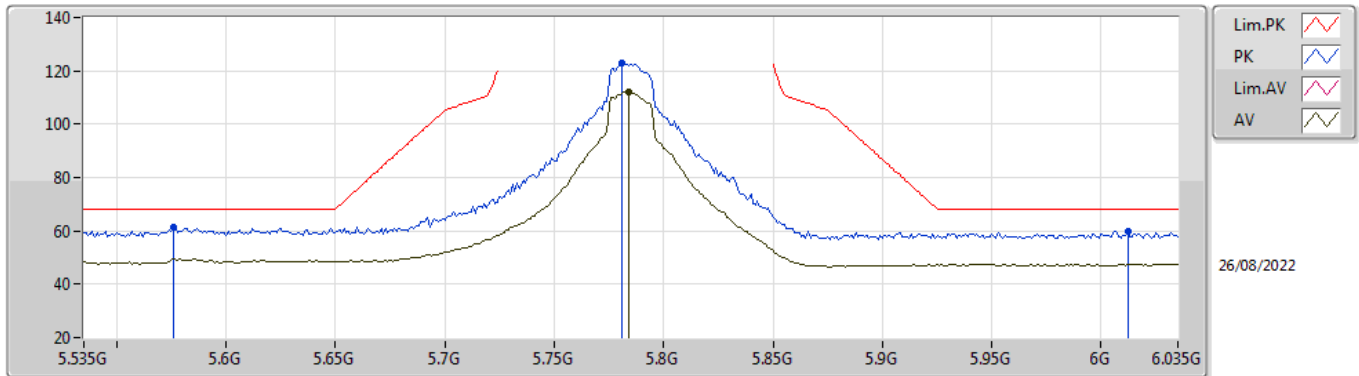

802.11ax HEW20-BF_Nss1,(MCS0)_4TX

5785MHz_TnomVnom

EUT Y_4TX
Setting 108
03-D-E-5-10

Type	Freq (Hz)	Level (dBuV/m)	Limit (dBuV/m)	Margin (dB)	Raw (dBuV)	Dist (m)	Condition	Azimuth (°)	Height (m)	Comment	AF (dB)	CL (dB)	PA (dB)
PK	5.576G	61.57	68.20	-6.63	54.47	3	Horizontal	173	1.55	-	34.60	7.38	34.88
PK	5.781G	123.06	Inf	-Inf	116.38	3	Horizontal	173	1.55	-	34.20	7.40	34.92
AV	5.784G	111.92	Inf	-Inf	105.24	3	Horizontal	173	1.55	-	34.20	7.40	34.92
PK	6.012G	59.95	68.20	-8.25	52.49	3	Horizontal	173	1.55	-	34.82	7.61	34.97