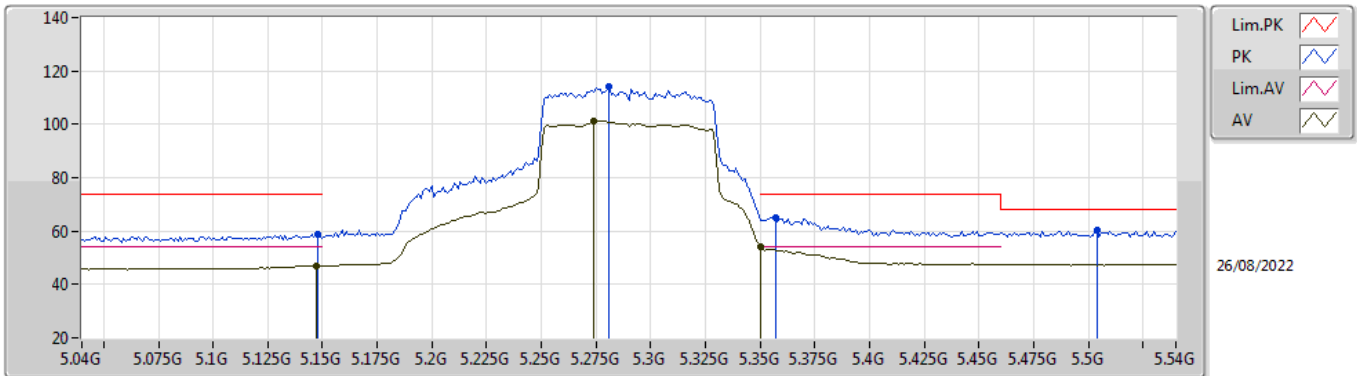

802.11ax HEW80-BF_Nss1,(MCS0)_4TX

5290MHz_TnomVnom

EUT_V_4TX
Setting 71
03-D-E-5-10

Type	Freq (Hz)	Level (dBuV/m)	Limit (dBuV/m)	Margin (dB)	Raw (dBuV)	Dist (m)	Condition	Azimuth (°)	Height (m)	Comment	AF (dB)	CL (dB)	PA (dB)
PK	5.148G	58.56	74.00	-15.44	52.27	3	Vertical	96	1.80	-	34.00	7.17	34.88
AV	5.147G	47.02	54.00	-6.98	40.74	3	Vertical	96	1.80	-	33.99	7.17	34.88
PK	5.281G	114.30	Inf	-Inf	107.51	3	Vertical	96	1.80	-	34.46	7.20	34.87
AV	5.274G	101.22	Inf	-Inf	94.44	3	Vertical	96	1.80	-	34.45	7.20	34.87
PK	5.357G	64.98	74.00	-9.02	58.14	3	Vertical	96	1.80	-	34.51	7.20	34.87
AV	5.35G	53.88	54.00	-0.12	47.05	3	Vertical	96	1.80	-	34.50	7.20	34.87
PK	5.504G	60.23	68.20	-7.97	53.19	3	Vertical	96	1.80	-	34.60	7.30	34.86