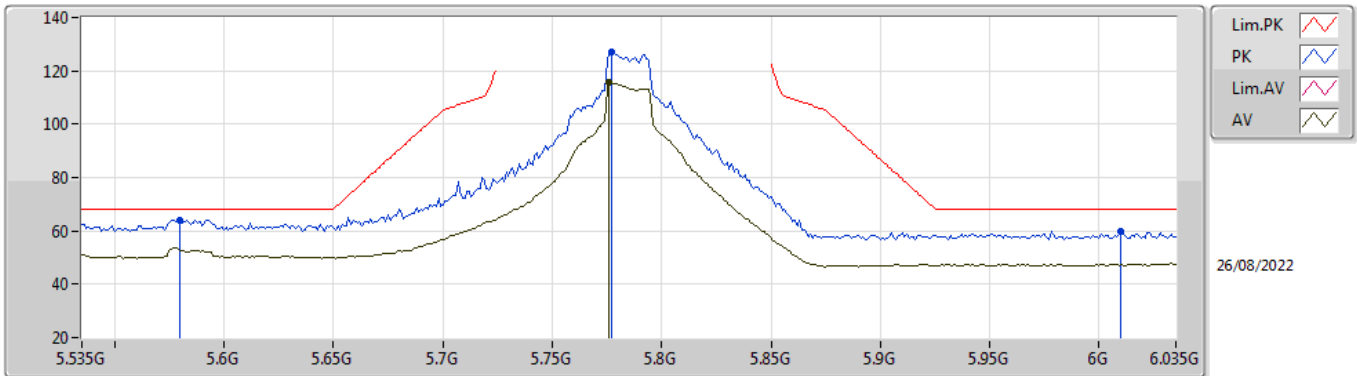

802.11ax HEW20-BF_Nss1,(MCS0)_4TX

5785MHz_TnomVnom

EUT Y_4TX
Setting 108
03-D-E-5-10

Type	Freq (Hz)	Level (dBuV/m)	Limit (dBuV/m)	Margin (dB)	Raw (dBuV)	Dist (m)	Condition	Azimuth (°)	Height (m)	Comment	AF (dB)	CL (dB)	PA (dB)
PK	5.58G	64.09	68.20	-4.11	56.99	3	Vertical	264	1.30	-	34.60	7.38	34.88
PK	5.777G	127.03	Inf	-Inf	120.35	3	Vertical	264	1.30	-	34.20	7.40	34.92
AV	5.776G	115.59	Inf	-Inf	108.91	3	Vertical	264	1.30	-	34.20	7.40	34.92
PK	6.01G	59.70	68.20	-8.50	52.25	3	Vertical	264	1.30	-	34.82	7.60	34.97