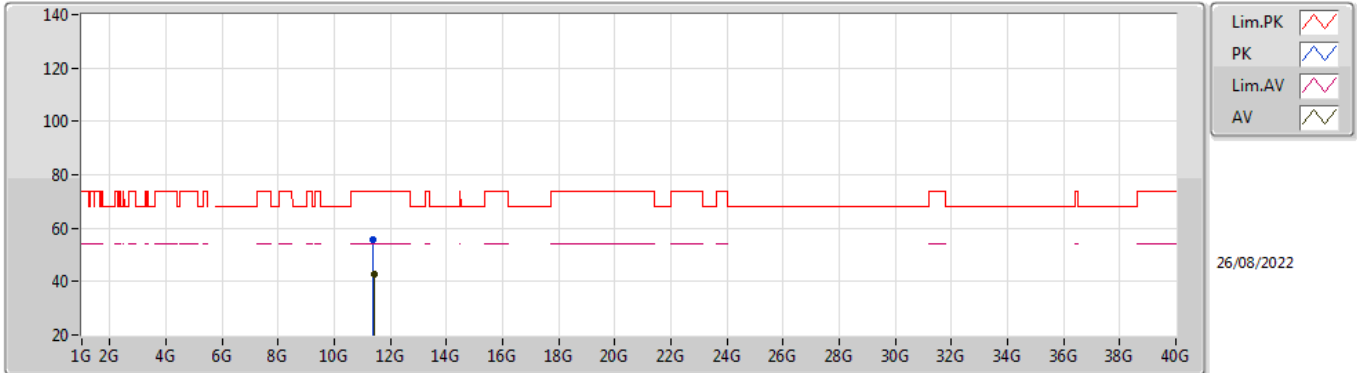

802.11ax HEW20-BF_Nss1,(MCS0)_4TX

5700MHz_TnomVnom

EUT Y_4TX
Setting 68
03-D-E-5

Type	Freq (Hz)	Level (dBuV/m)	Limit (dBuV/m)	Margin (dB)	Raw (dBuV)	Dist (m)	Condition	Azimuth (°)	Height (m)	Comment	AF (dB)	CL (dB)	PA (dB)
PK	11.39736G	55.78	74.00	-18.22	41.11	3	Horizontal	249	1.80	-	38.80	10.71	34.84
AV	11.4069G	42.79	54.00	-11.21	28.11	3	Horizontal	249	1.80	-	38.81	10.71	34.84