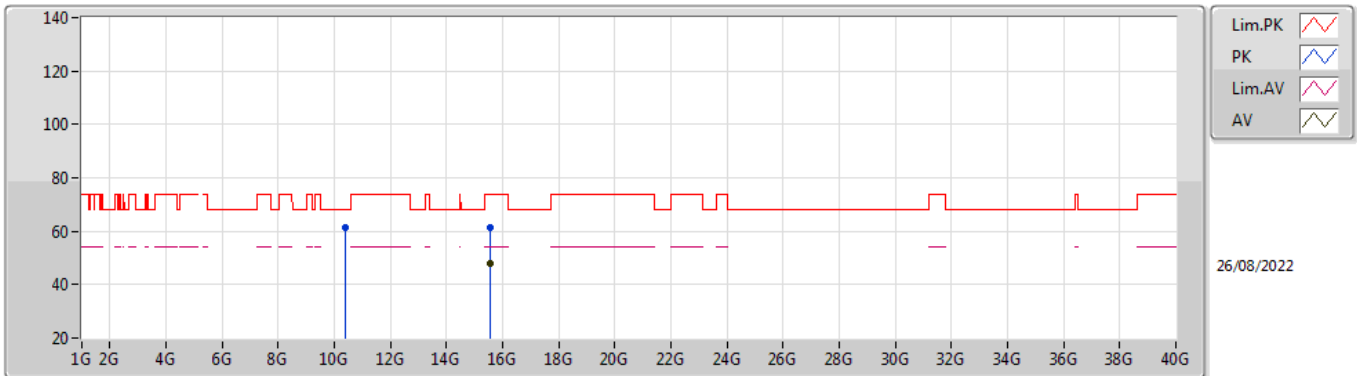

802.11ax HEW40-BF_Nss1,(MCS0)_4TX

5190MHz_TnomVnom

EUT Y_4TX
Setting 79
03-D-E-5

Type	Freq (Hz)	Level (dBuV/m)	Limit (dBuV/m)	Margin (dB)	Raw (dBuV)	Dist (m)	Condition	Azimuth (°)	Height (m)	Comment	AF (dB)	CL (dB)	PA (dB)
PK	10.37982G	61.32	68.20	-6.88	46.15	3	Horizontal	316	2.38	-	38.18	10.56	33.57
PK	15.56772G	61.32	74.00	-12.68	44.45	3	Horizontal	146	1.80	-	38.23	13.18	34.54
AV	15.55848G	47.68	54.00	-6.32	30.74	3	Horizontal	146	1.80	-	38.29	13.18	34.53