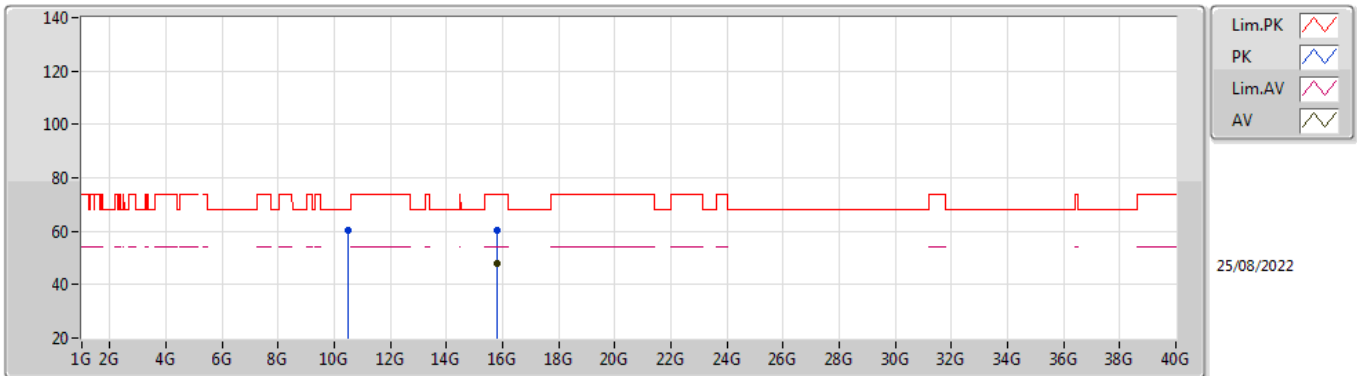

802.11ax HEW20-BF_Nss1,(MCS0)_4TX

5260MHz_TnomVnom

EUT Y_4TX
Setting 91
03-D-B-4

Type	Freq (Hz)	Level (dBuV/m)	Limit (dBuV/m)	Margin (dB)	Raw (dBuV)	Dist (m)	Condition	Azimuth (°)	Height (m)	Comment	AF (dB)	CL (dB)	PA (dB)
PK	10.5096G	60.42	68.20	-7.78	44.72	3	Horizontal	286	1.67	-	38.20	10.58	33.08
PK	15.79056G	60.57	74.00	-13.43	44.10	3	Horizontal	356	2.46	-	37.86	13.30	34.69
AV	15.78512G	47.92	54.00	-6.08	31.47	3	Horizontal	356	2.46	-	37.84	13.29	34.68