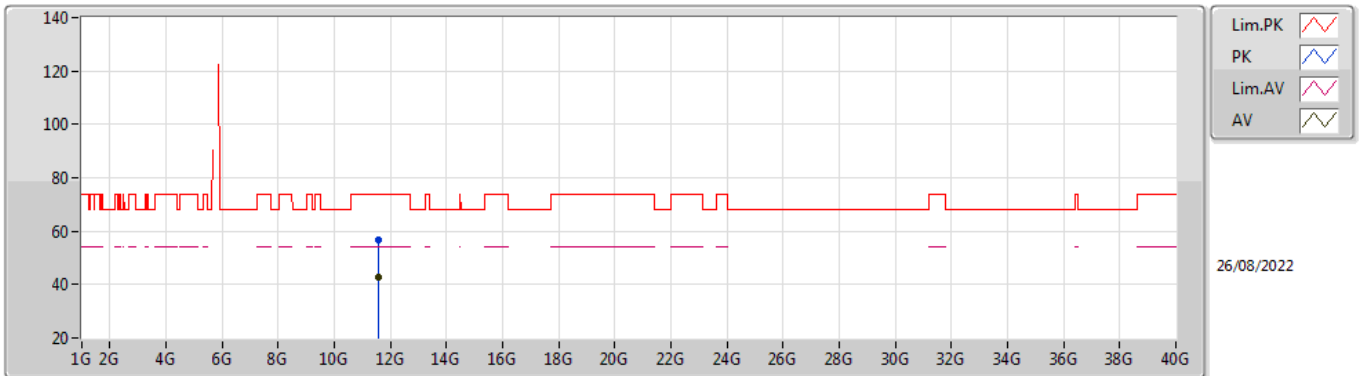

802.11ax HEW80-BF_Nss1,(MCS0)_4TX

5775MHz_TnomVnom

EUT Y_4TX
Setting 91
03-D-E-5

Type	Freq (Hz)	Level (dBuV/m)	Limit (dBuV/m)	Margin (dB)	Raw (dBuV)	Dist (m)	Condition	Azimuth (°)	Height (m)	Comment	AF (dB)	CL (dB)	PA (dB)
PK	11.55002G	56.80	74.00	-17.20	41.76	3	Vertical	128	1.95	-	39.20	10.73	34.89
AV	11.54962G	43.01	54.00	-10.99	27.96	3	Vertical	128	1.95	-	39.20	10.73	34.88