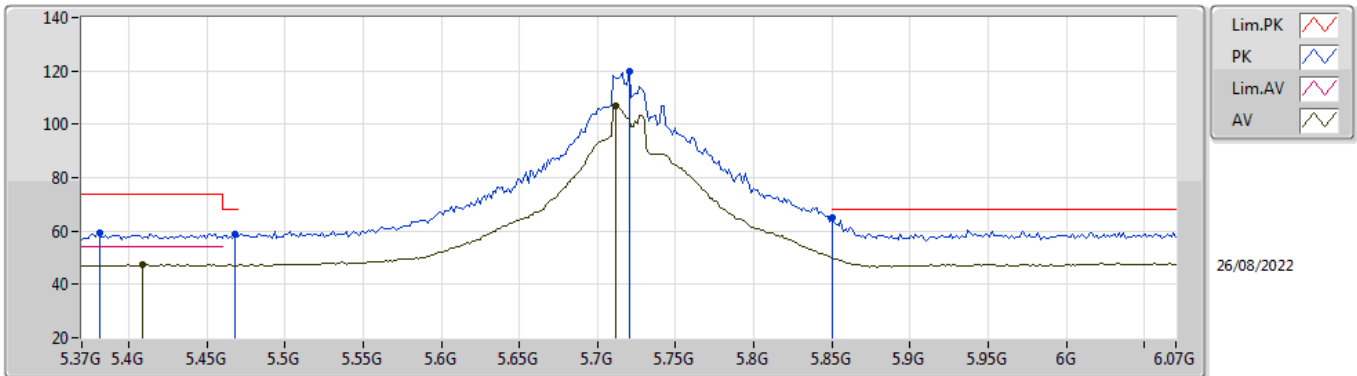

802.11ax HEW20-BF_Nss1,(MCS0)_4TX
5720MHz Straddle 5.47-5.725GHz_TnomVnom

EUT_V_4TX
Setting 108
03-D-E-5-10

Type	Freq (Hz)	Level (dBuV/m)	Limit (dBuV/m)	Margin (dB)	Raw (dBuV)	Dist (m)	Condition	Azimuth (°)	Height (m)	Comment	AF (dB)	CL (dB)	PA (dB)
PK	5.3812G	59.24	74.00	-14.76	52.35	3	Horizontal	190	1.85	-	34.56	7.20	34.87
AV	5.4092G	47.31	54.00	-6.69	40.39	3	Horizontal	190	1.85	-	34.58	7.21	34.87
PK	5.468G	58.89	68.20	-9.31	51.94	3	Horizontal	190	1.85	-	34.54	7.27	34.86
PK	5.72G	119.91	Inf	-Inf	113.16	3	Horizontal	190	1.85	-	34.26	7.40	34.91
AV	5.7116G	106.86	Inf	-Inf	100.09	3	Horizontal	190	1.85	-	34.28	7.40	34.91
PK	5.85G	64.75	68.20	-3.45	57.94	3	Horizontal	190	1.85	-	34.30	7.45	34.94