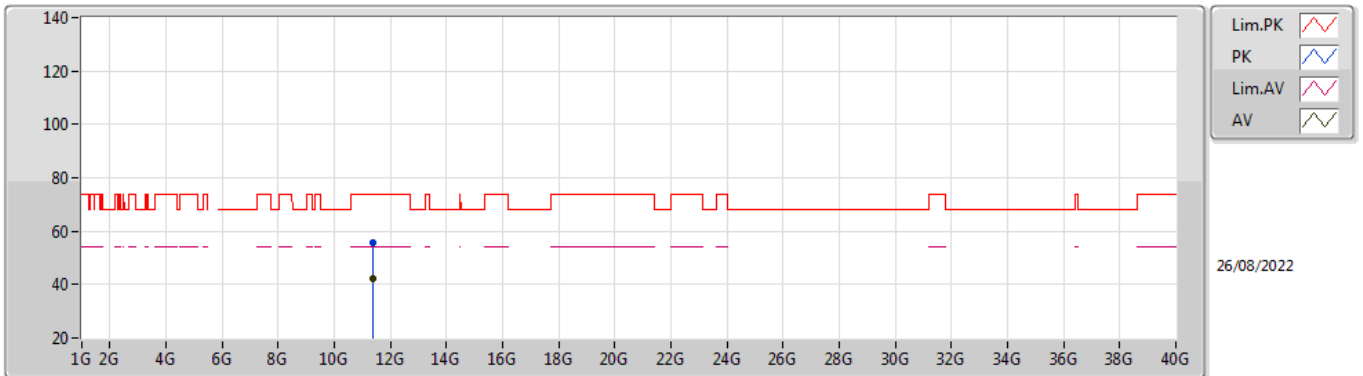

802.11ax HEW80-BF_Nss1,(MCS0)_4TX
5690MHz Straddle 5.47-5.725GHz_TnomVnom

EUT Y_4TX
Setting 93
03-D-E-5

Type	Freq (Hz)	Level (dBuV/m)	Limit (dBuV/m)	Margin (dB)	Raw (dBuV)	Dist (m)	Condition	Azimuth (°)	Height (m)	Comment	AF (dB)	CL (dB)	PA (dB)
PK	11.37984G	55.48	74.00	-18.52	40.83	3	Vertical	23	2.85	-	38.78	10.71	34.84
AV	11.37966G	42.24	54.00	-11.76	27.59	3	Vertical	23	2.85	-	38.78	10.71	34.84