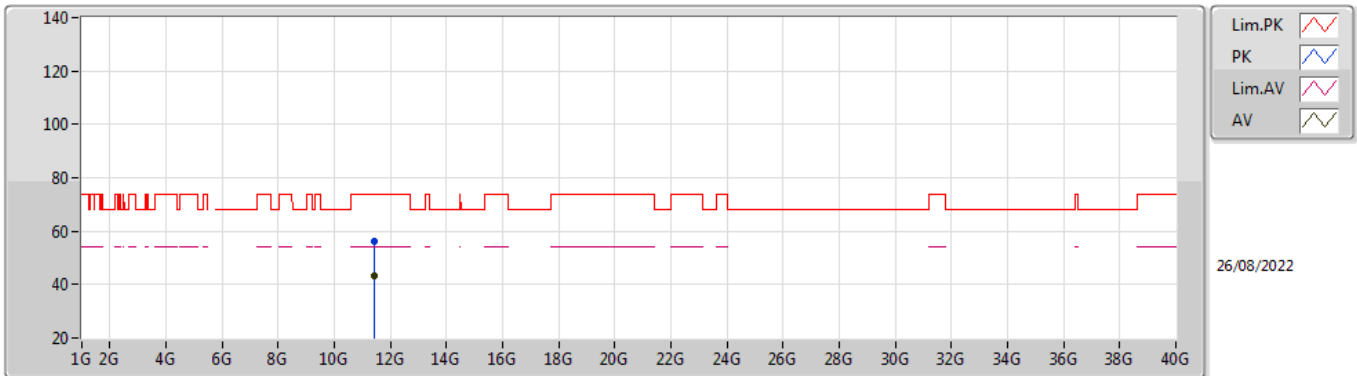

802.11ax HEW20-BF_Nss1,(MCS0)_4TX

5700MHz_TnomVnom

EUT Y_4TX
Setting 68
03-D-E-5

Type	Freq (Hz)	Level (dBuV/m)	Limit (dBuV/m)	Margin (dB)	Raw (dBuV)	Dist (m)	Condition	Azimuth (°)	Height (m)	Comment	AF (dB)	CL (dB)	PA (dB)
PK	11.41044G	56.44	74.00	-17.56	41.75	3	Vertical	328	1.80	-	38.82	10.71	34.84
AV	11.41248G	43.12	54.00	-10.88	28.43	3	Vertical	328	1.80	-	38.82	10.71	34.84