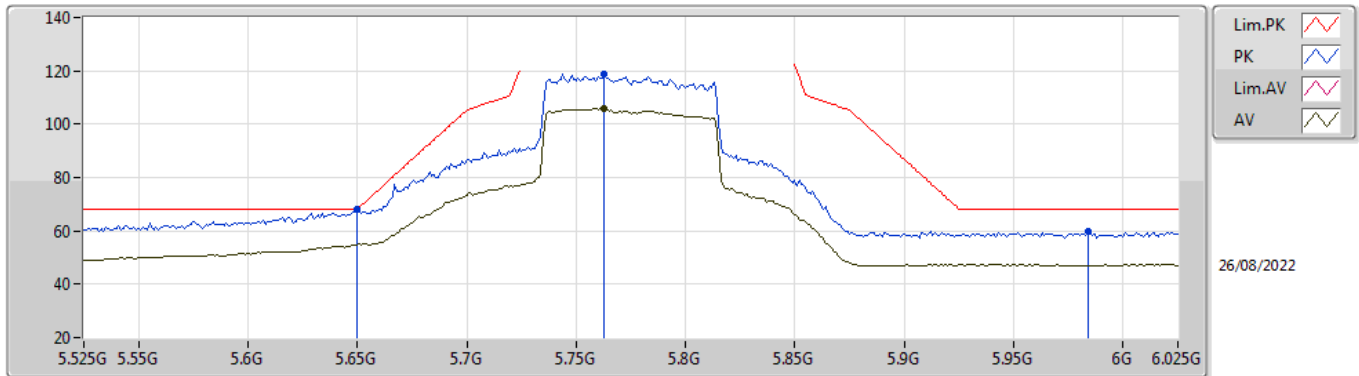

802.11ax HEW80-BF_Nss1,(MCS0)_4TX

5775MHz_TnomVnom

EUT Y_4TX
Setting 91
03-D-E-5-10

Type	Freq (Hz)	Level (dBuV/m)	Limit (dBuV/m)	Margin (dB)	Raw (dBuV)	Dist (m)	Condition	Azimuth (°)	Height (m)	Comment	AF (dB)	CL (dB)	PA (dB)
PK	5.65G	68.14	68.20	-0.06	61.13	3	Vertical	269	1.58	-	34.50	7.40	34.89
PK	5.763G	118.90	Inf	-Inf	112.22	3	Vertical	269	1.58	-	34.20	7.40	34.92
AV	5.763G	105.90	Inf	-Inf	99.22	3	Vertical	269	1.58	-	34.20	7.40	34.92
PK	5.984G	59.58	68.20	-8.62	52.17	3	Vertical	269	1.58	-	34.80	7.58	34.97