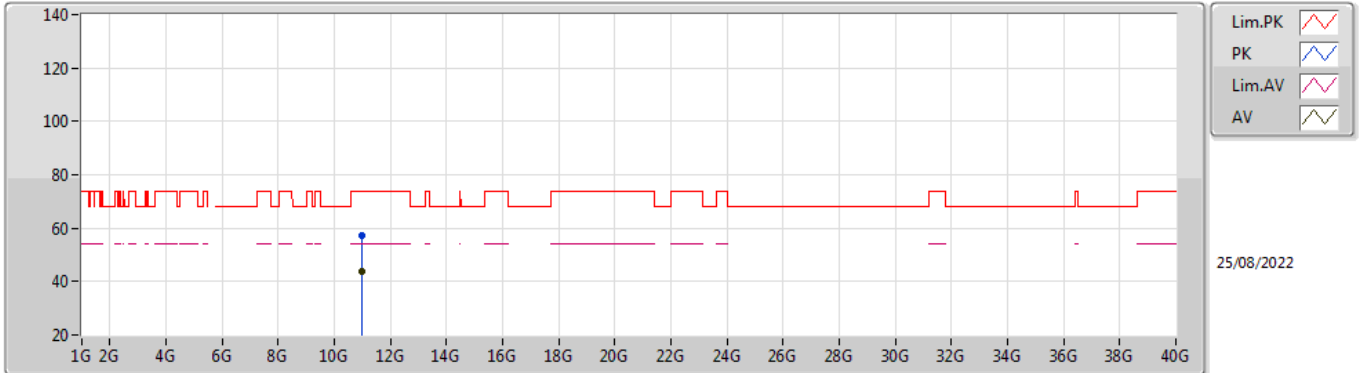

802.11ax HEW20-BF_Nss1,(MCS0)_4TX

5500MHz_TnomVnom

EUT Y_4TX
Setting 90
03-D-B-4

Type	Freq (Hz)	Level (dBuV/m)	Limit (dBuV/m)	Margin (dB)	Raw (dBuV)	Dist (m)	Condition	Azimuth (°)	Height (m)	Comment	AF (dB)	CL (dB)	PA (dB)
PK	11.00296G	57.30	74.00	-16.70	43.02	3	Vertical	90	1.80	-	38.40	10.65	34.77
AV	10.99928G	43.69	54.00	-10.31	29.41	3	Vertical	90	1.80	-	38.40	10.65	34.77