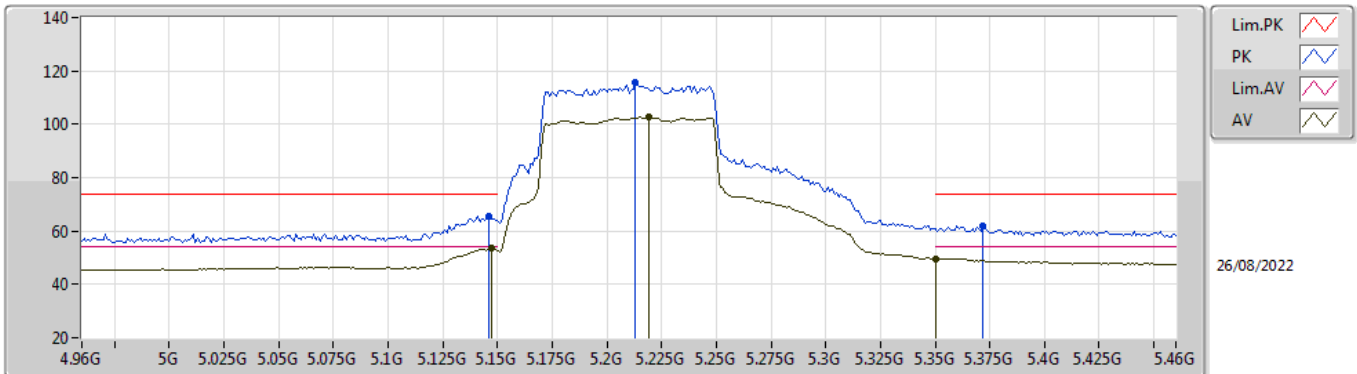

802.11ax HEW80-BF_Nss1,(MCS0)_4TX

5210MHz_TnomVnom

EUT_V_4TX
Setting 78
03-D-E-5-10

Type	Freq (Hz)	Level (dBuV/m)	Limit (dBuV/m)	Margin (dB)	Raw (dBuV)	Dist (m)	Condition	Azimuth (°)	Height (m)	Comment	AF (dB)	CL (dB)	PA (dB)
PK	5.146G	65.57	74.00	-8.43	59.29	3	Vertical	98	1.94	-	33.99	7.17	34.88
AV	5.147G	53.75	54.00	-0.25	47.47	3	Vertical	98	1.94	-	33.99	7.17	34.88
PK	5.213G	115.86	Inf	-Inf	109.29	3	Vertical	98	1.94	-	34.25	7.20	34.88
AV	5.219G	102.71	Inf	-Inf	96.11	3	Vertical	98	1.94	-	34.28	7.20	34.88
PK	5.372G	61.92	74.00	-12.08	55.05	3	Vertical	98	1.94	-	34.54	7.20	34.87
AV	5.35G	49.58	54.00	-4.42	42.75	3	Vertical	98	1.94	-	34.50	7.20	34.87