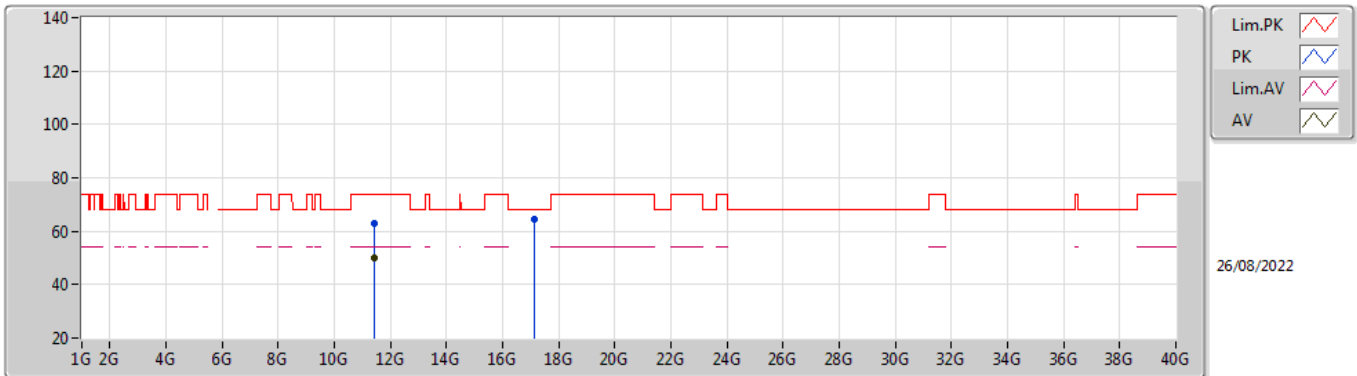

802.11ax HEW20-BF_Nss1,(MCS0)_4TX
5720MHz Straddle 5.47-5.725GHz_TnomVnom

EUT Y_4TX
Setting 108
03-D-E-5

Type	Freq (Hz)	Level (dBuV/m)	Limit (dBuV/m)	Margin (dB)	Raw (dBuV)	Dist (m)	Condition	Azimuth (°)	Height (m)	Comment	AF (dB)	CL (dB)	PA (dB)
PK	11.43784G	62.76	74.00	-11.24	48.01	3	Vertical	68	1.86	-	38.88	10.72	34.85
AV	11.4397G	50.20	54.00	-3.80	35.45	3	Vertical	68	1.86	-	38.88	10.72	34.85
PK	17.14764G	64.41	68.20	-3.79	43.93	3	Vertical	38	1.89	-	40.39	14.20	34.11