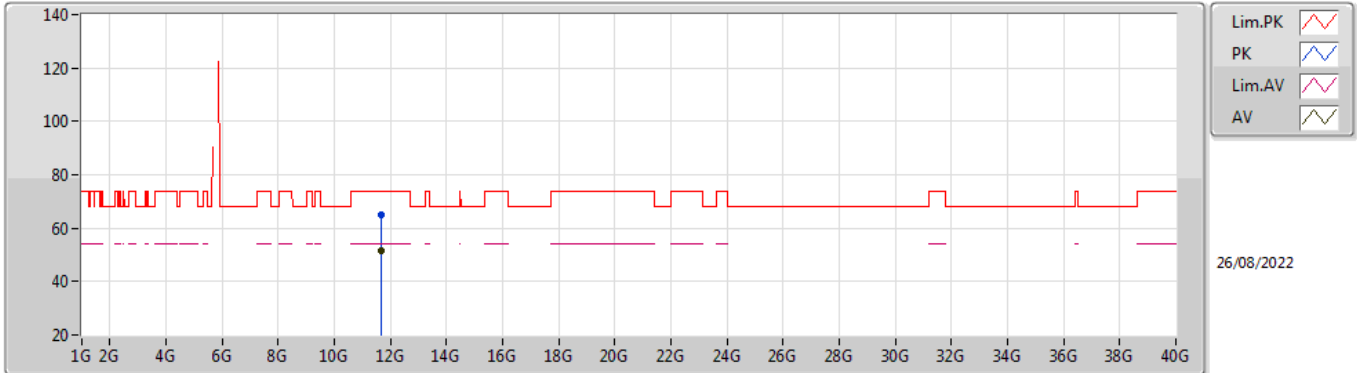

802.11ax HEW20-BF_Nss1,(MCS0)_4TX

5825MHz_TnomVnom

EUT Y_4TX
Setting 108
03-D-E-5

Type	Freq (Hz)	Level (dBuV/m)	Limit (dBuV/m)	Margin (dB)	Raw (dBuV)	Dist (m)	Condition	Azimuth (°)	Height (m)	Comment	AF (dB)	CL (dB)	PA (dB)
PK	11.662G	64.90	74.00	-9.10	49.69	3	Horizontal	166	2.18	-	39.40	10.75	34.94
AV	11.65876G	51.50	54.00	-2.50	36.29	3	Horizontal	166	2.18	-	39.40	10.75	34.94