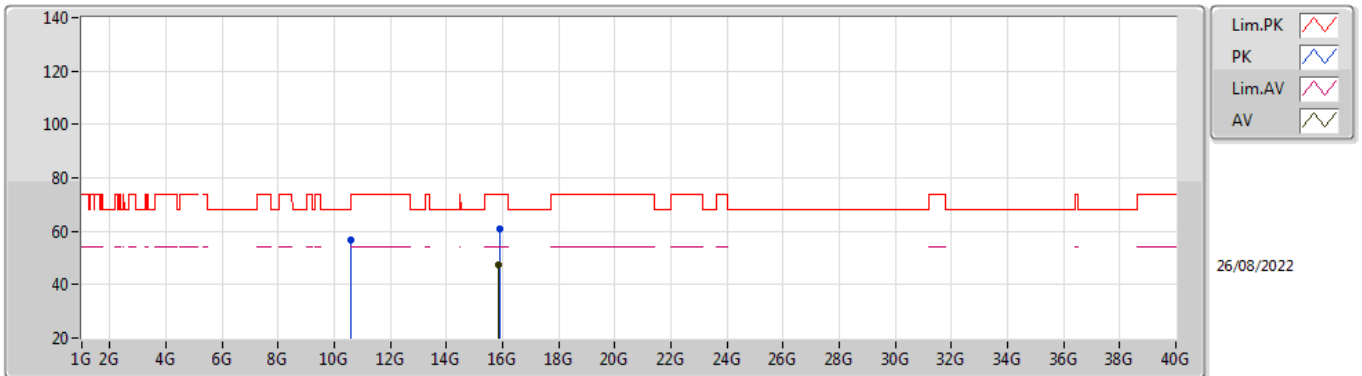

802.11ax HEW80-BF_Nss1,(MCS0)_4TX

5290MHz_TnomVnom

EUT Y_4TX
Setting 71
03-D-E-5

Type	Freq (Hz)	Level (dBuV/m)	Limit (dBuV/m)	Margin (dB)	Raw (dBuV)	Dist (m)	Condition	Azimuth (°)	Height (m)	Comment	AF (dB)	CL (dB)	PA (dB)
PK	10.5695G	56.75	68.20	-11.45	41.25	3	Horizontal	18	1.81	-	38.20	10.59	33.29
PK	15.8808G	61.06	74.00	-12.94	44.81	3	Horizontal	151	1.80	-	37.66	13.34	34.75
AV	15.87474G	47.63	54.00	-6.37	31.35	3	Horizontal	151	1.80	-	37.68	13.34	34.74