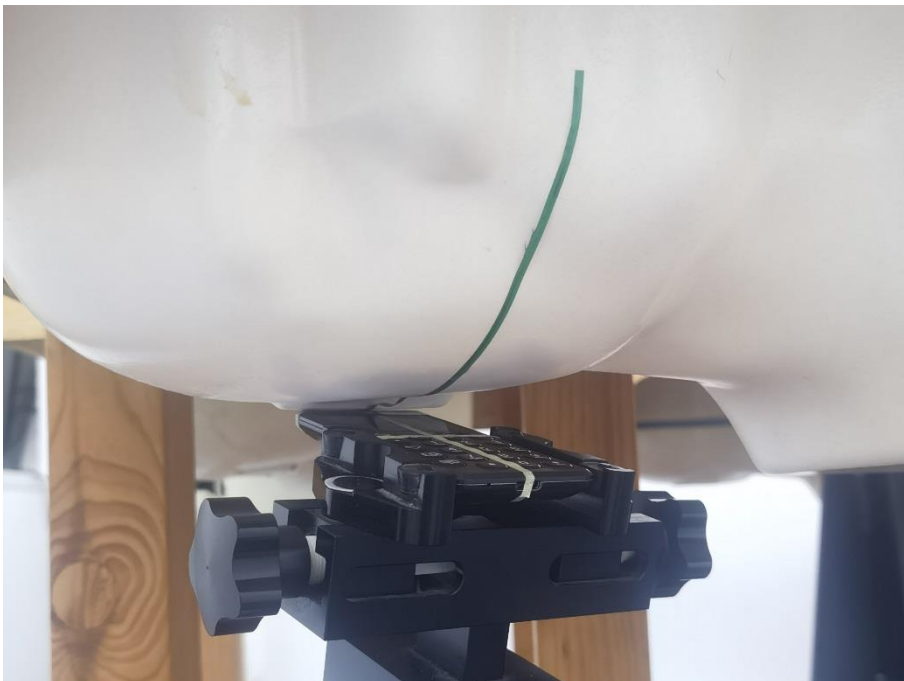

## TEST SETUP PHOTOS

Right Head Cheek

Right Head Tilt (15° )

Left Head Cheek

Left Head Tilt (15° )

Front Side (10mm)

Back Side (10mm)

Right Edge (10mm)

Left Edge (10mm)

Top Edge (10mm)

Bottom Edge (10mm)