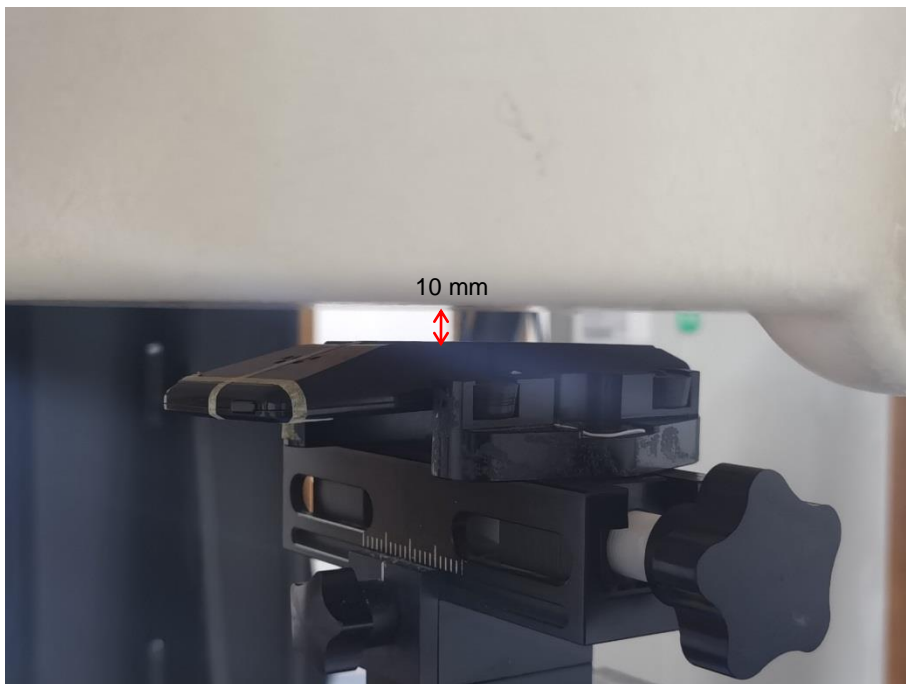

## TEST SETUP PHOTOS

Right Head Cheek

Right Head Tilt (15° )

Left Head Cheek

Left Head Tilt (15° )

Front Side (10mm)

Back Side (10mm)

Right Edge (10mm)

Left Edge (10mm)

Top Edge (10mm)

Bottom Edge (10mm)