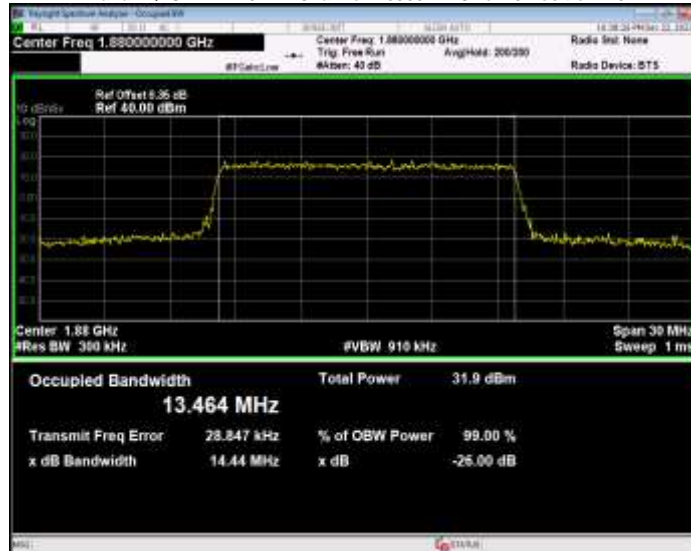

Band2 QPSK BW=15MHz Channel=18900 RB Size=75 Position=#0