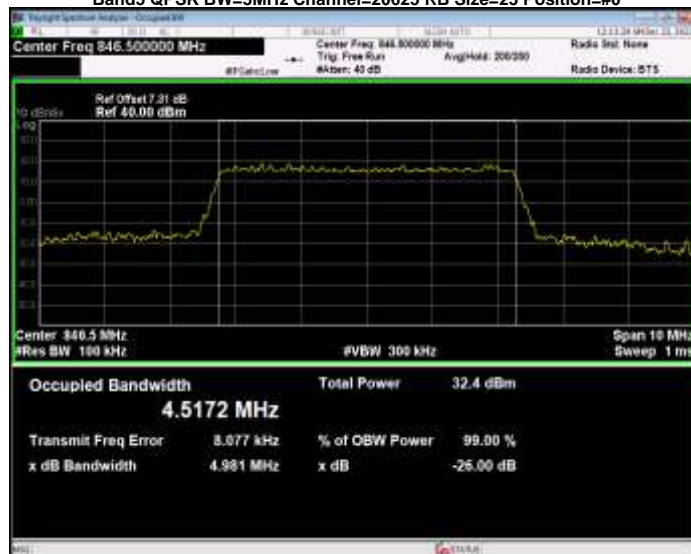

Band5 QPSK BW=3MHz Channel=20635 RB Size=15 Position=#0

Band5 QPSK BW=5MHz Channel=20425 RB Size=25 Position=#0

Band5 QPSK BW=5MHz Channel=20525 RB Size=25 Position=#0

Band5 QPSK BW=5MHz Channel=20625 RB Size=25 Position=#0