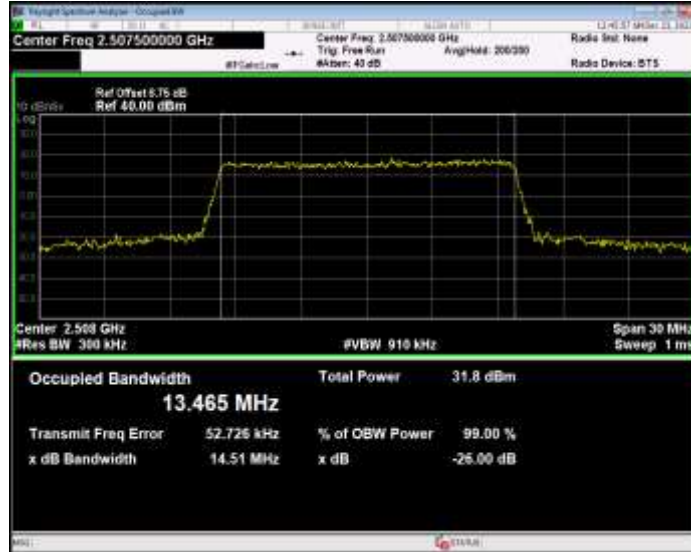

Band7 QPSK BW=10MHz Channel=20800 RB Size=50 Position=#0

Band7 QPSK BW=10MHz Channel=21100 RB Size=50 Position=#0

Band7 QPSK BW=10MHz Channel=21400 RB Size=50 Position=#0

Band7 QPSK BW=15MHz Channel=20825 RB Size=75 Position=#0