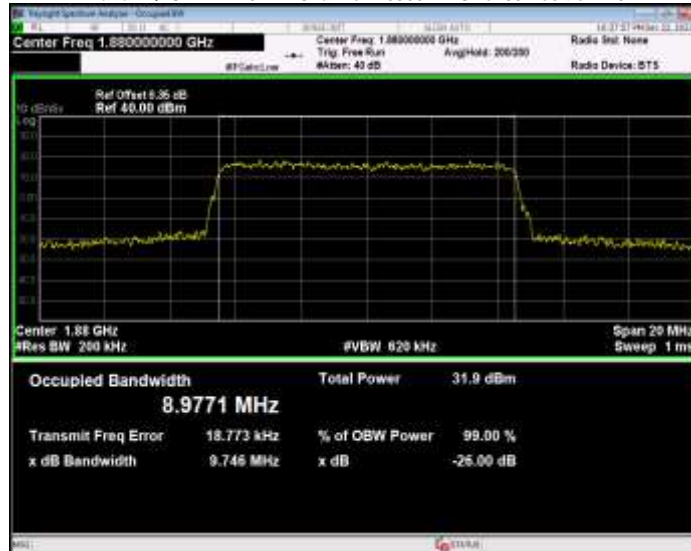

Band2 QPSK BW=10MHz Channel=18900 RB Size=50 Position=#0