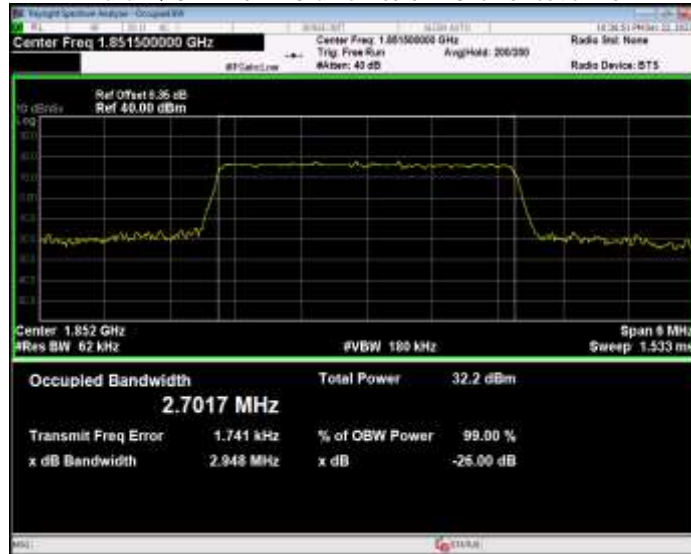

Band2 QPSK BW=3MHz Channel=18615 RB Size=15 Position=#0