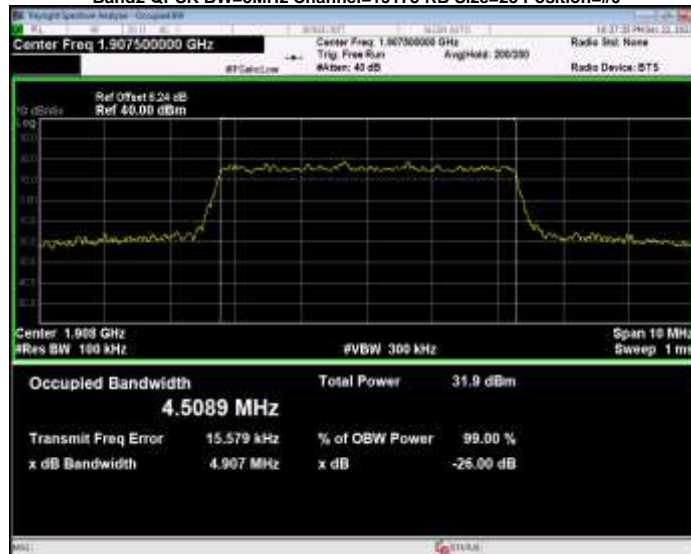

Band2 QPSK BW=3MHz Channel=19185 RB Size=15 Position=#0

Band2 QPSK BW=5MHz Channel=18625 RB Size=25 Position=#0

Band2 QPSK BW=5MHz Channel=18900 RB Size=25 Position=#0

Band2 QPSK BW=5MHz Channel=19175 RB Size=25 Position=#0