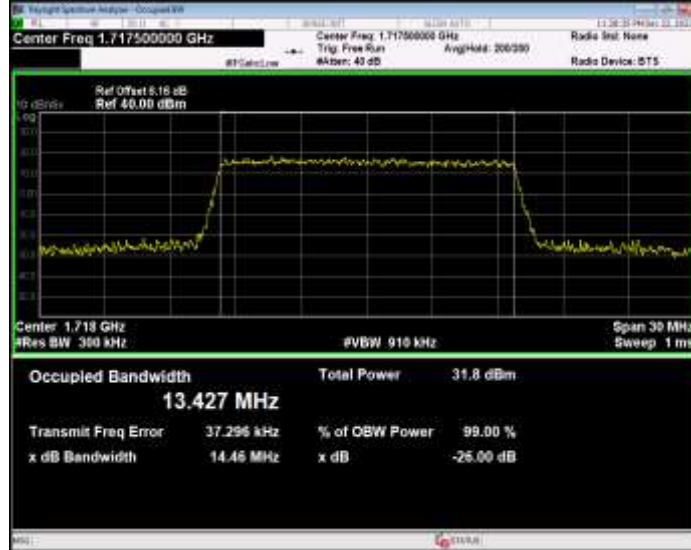

Band4 QPSK BW=15MHz Channel=20025 RB Size=75 Position=#0