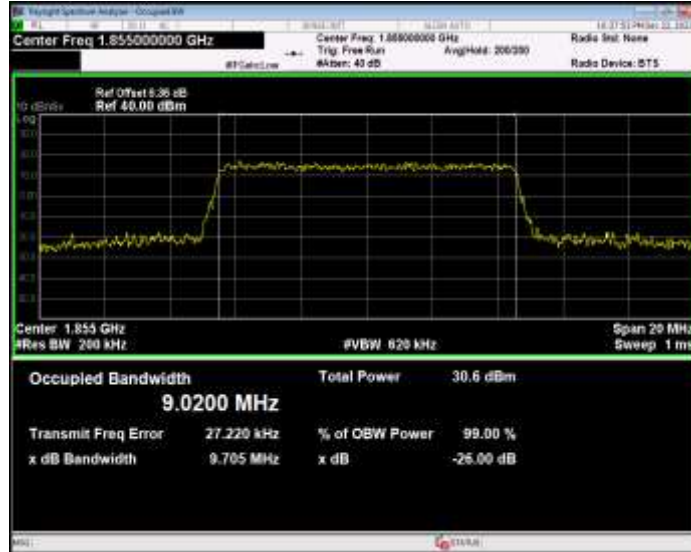

Band2 16QAM BW=1.4MHz Channel=18607 RB Size=6 Position=#0

Band2 16QAM BW=1.4MHz Channel=18900 RB Size=6 Position=#0

Band2 16QAM BW=1.4MHz Channel=19193 RB Size=6 Position=#0

Band2 16QAM BW=10MHz Channel=18650 RB Size=50 Position=#0