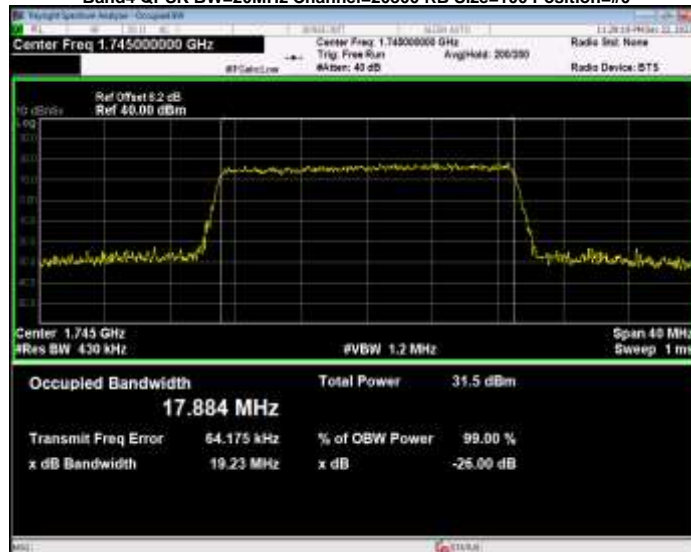

Band4 QPSK BW=20MHz Channel=20300 RB Size=100 Position=#0