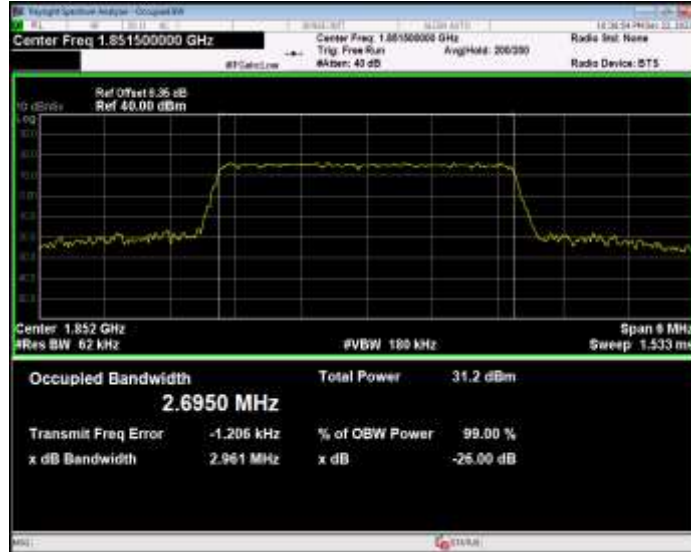

Band2 16QAM BW=3MHz Channel=18900 RB Size=15 Position=#0

Band2 16QAM BW=3MHz Channel=18615 RB Size=15 Position=#0