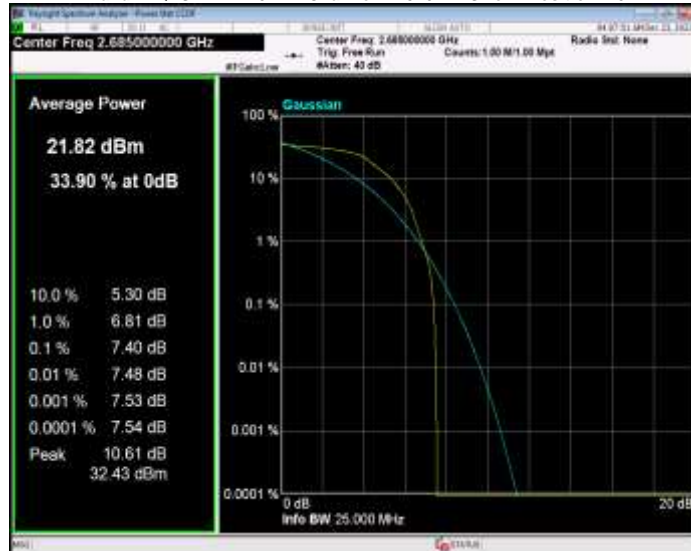

Band41 16QAM BW=5MHz Channel=41565 RB Size=1 Position=#0

Band41 QPSK BW=10MHz Channel=39700 RB Size=1 Position=#0

Band41 QPSK BW=10MHz Channel=40620 RB Size=1 Position=#0

Band41 QPSK BW=10MHz Channel=41540 RB Size=1 Position=#0