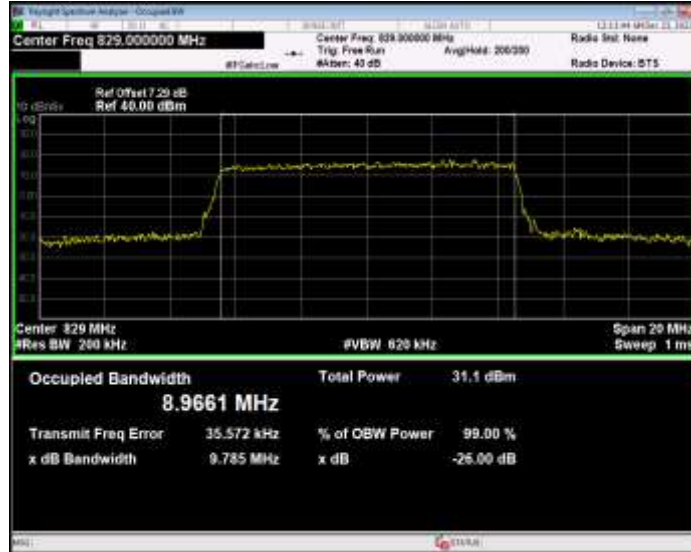

Band5 QPSK BW=1.4MHz Channel=20407 RB Size=6 Position=#0

Band5 QPSK BW=1.4MHz Channel=20525 RB Size=6 Position=#0

Band5 QPSK BW=1.4MHz Channel=20643 RB Size=6 Position=#0

Band5 QPSK BW=10MHz Channel=20450 RB Size=50 Position=#0