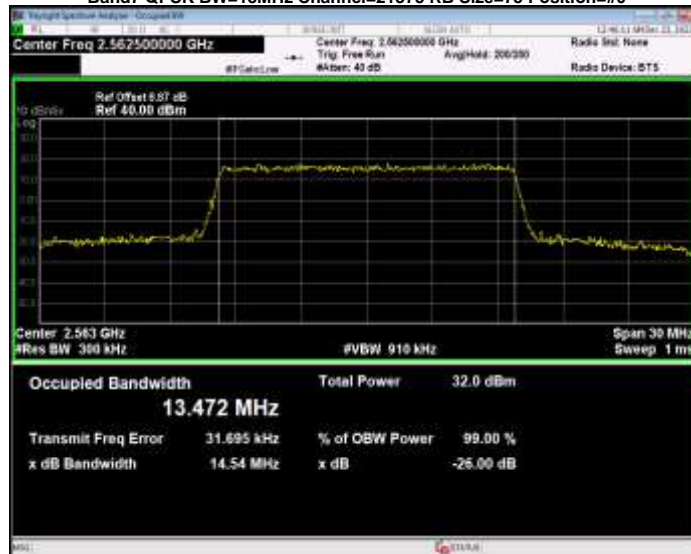

Band7 QPSK BW=15MHz Channel=21375 RB Size=75 Position=#0