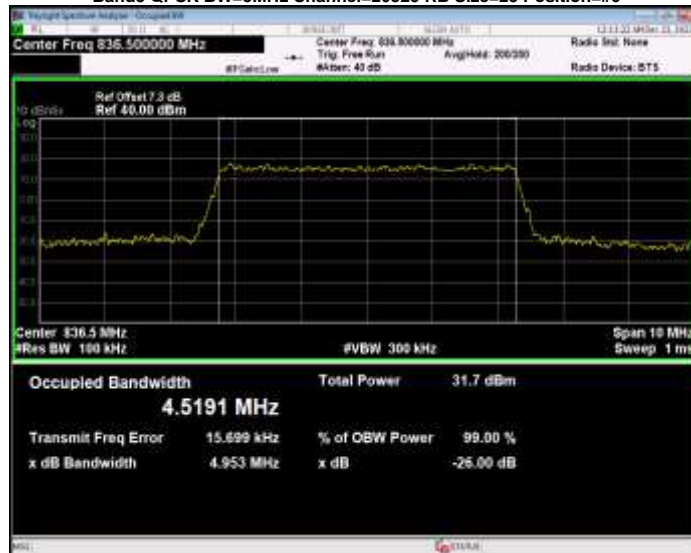

Band5 QPSK BW=5MHz Channel=20525 RB Size=25 Position=#0