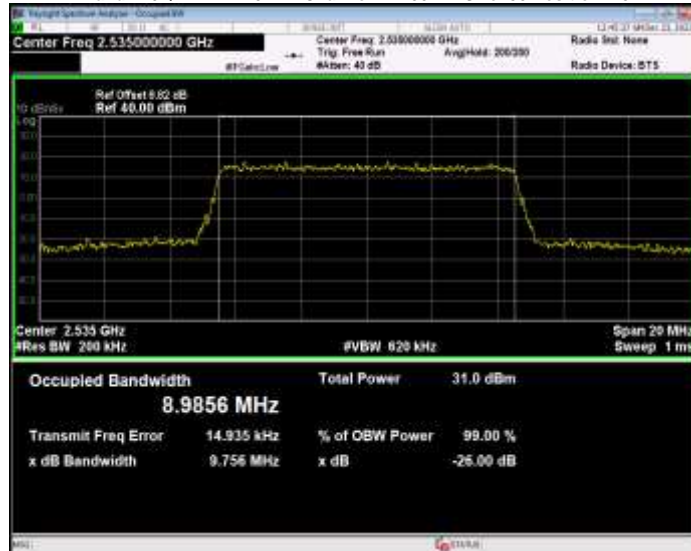

Band7 16QAM BW=10MHz Channel=21100 RB Size=50 Position=#0