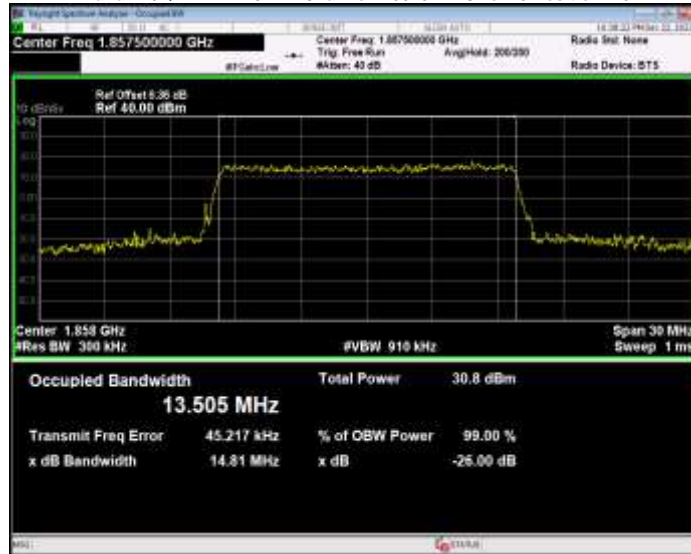

Band2 16QAM BW=15MHz Channel=18900 RB Size=75 Position=#0

Band2 16QAM BW=15MHz Channel=18675 RB Size=75 Position=#0