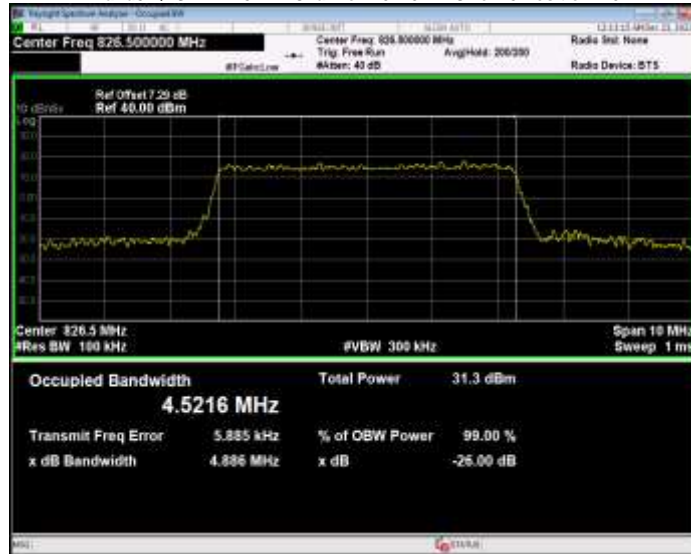

Band5 QPSK BW=5MHz Channel=20425 RB Size=25 Position=#0