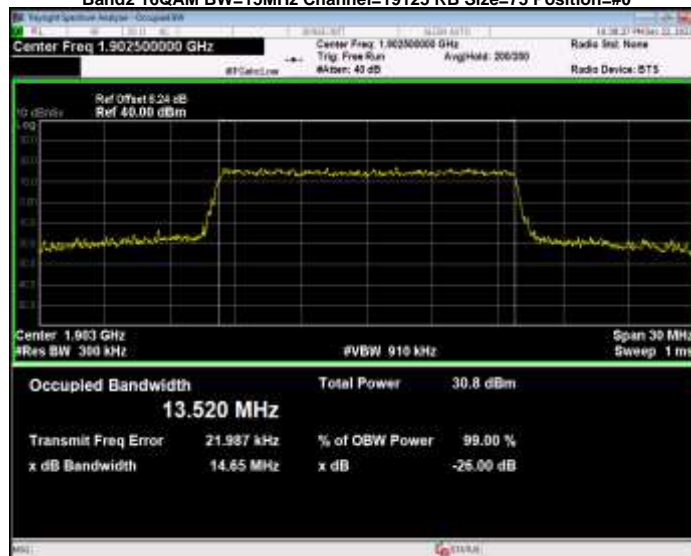

Band2 16QAM BW=20MHz Channel=18700 RB Size=100 Position=#0

Band2 16QAM BW=15MHz Channel=19125 RB Size=75 Position=#0