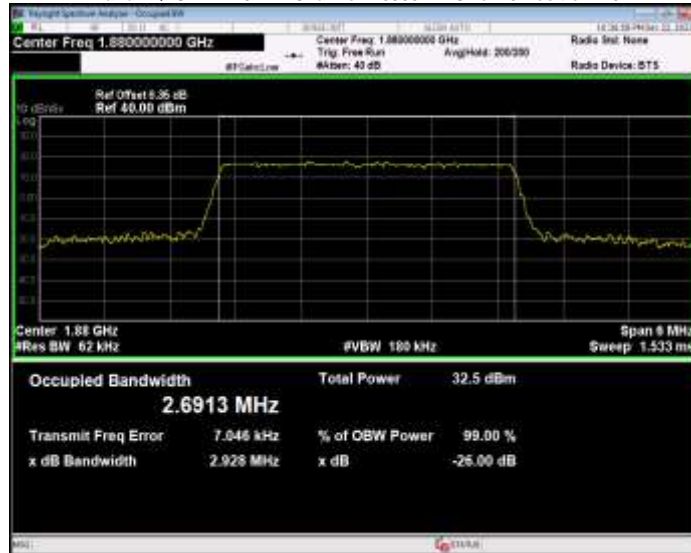

Band2 QPSK BW=20MHz Channel=18900 RB Size=100 Position=#0

Band2 QPSK BW=20MHz Channel=19100 RB Size=100 Position=#0

Band2 QPSK BW=3MHz Channel=18615 RB Size=15 Position=#0

Band2 QPSK BW=3MHz Channel=18900 RB Size=15 Position=#0