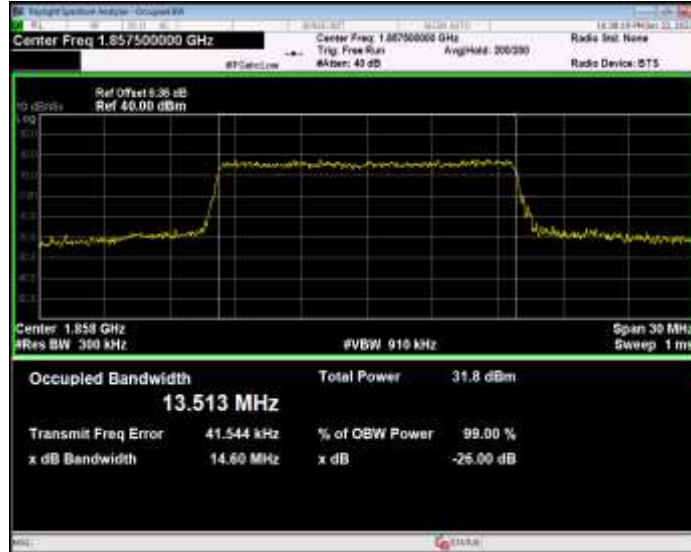

Band2 QPSK BW=15MHz Channel=18675 RB Size=75 Position=#0