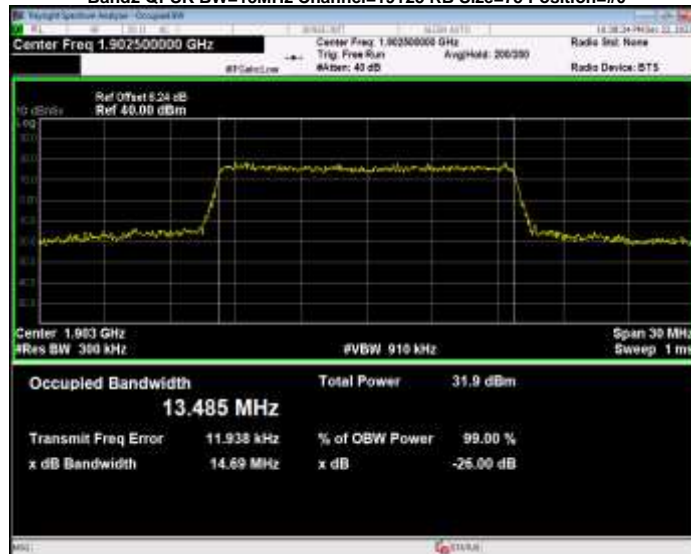

Band2 QPSK BW=15MHz Channel=19125 RB Size=75 Position=#0