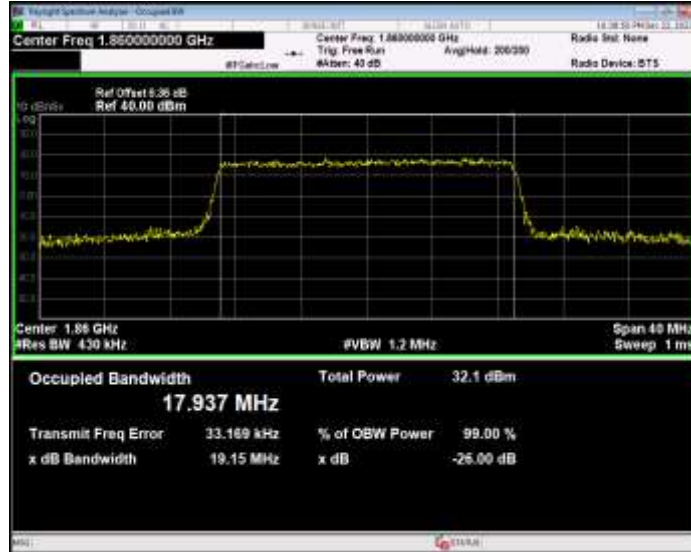

Band2 QPSK BW=15MHz Channel=18675 RB Size=75 Position=#0

Band2 QPSK BW=15MHz Channel=18900 RB Size=75 Position=#0

Band2 QPSK BW=15MHz Channel=19125 RB Size=75 Position=#0

Band2 QPSK BW=20MHz Channel=18700 RB Size=100 Position=#0