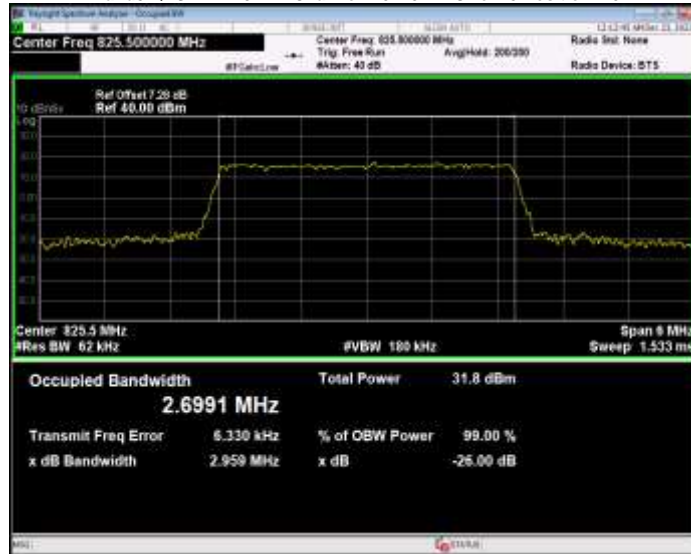

Band5 QPSK BW=3MHz Channel=20415 RB Size=15 Position=#0