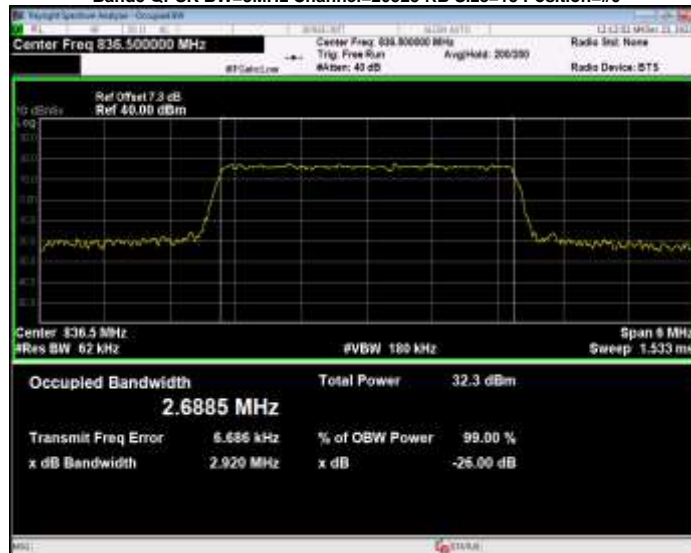

Band5 QPSK BW=10MHz Channel=20525 RB Size=50 Position=#0

Band5 QPSK BW=10MHz Channel=20600 RB Size=50 Position=#0

Band5 QPSK BW=3MHz Channel=20415 RB Size=15 Position=#0

Band5 QPSK BW=3MHz Channel=20525 RB Size=15 Position=#0