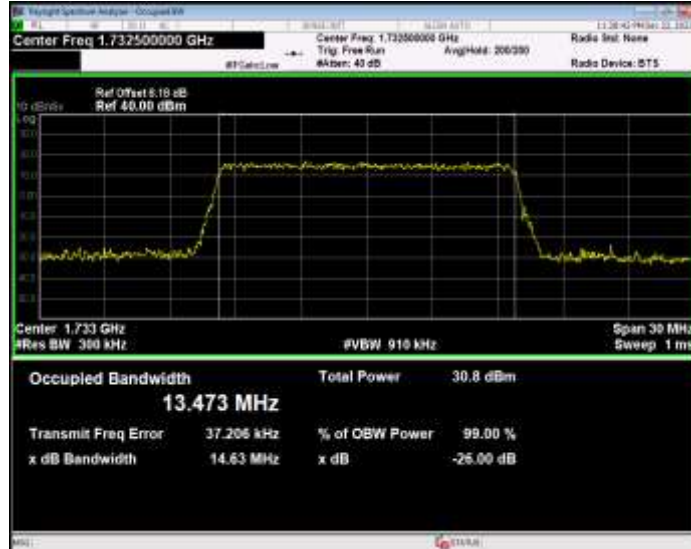

Band4 QPSK BW=15MHz Channel=20175 RB Size=75 Position=#0