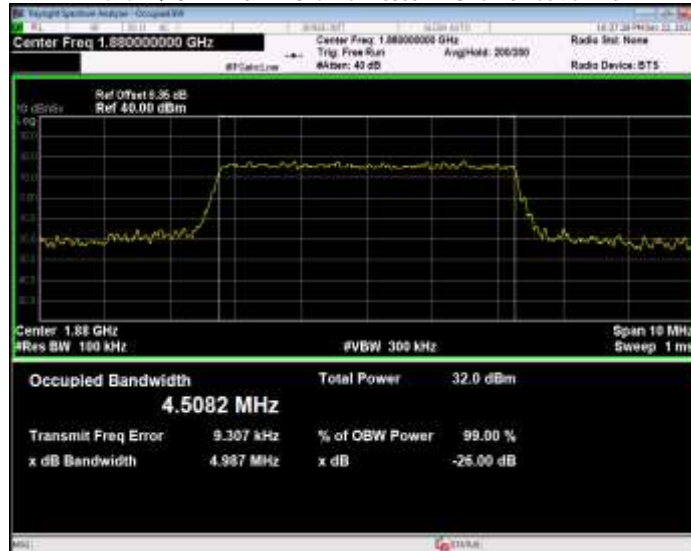

Band2 QPSK BW=5MHz Channel=18900 RB Size=25 Position=#0