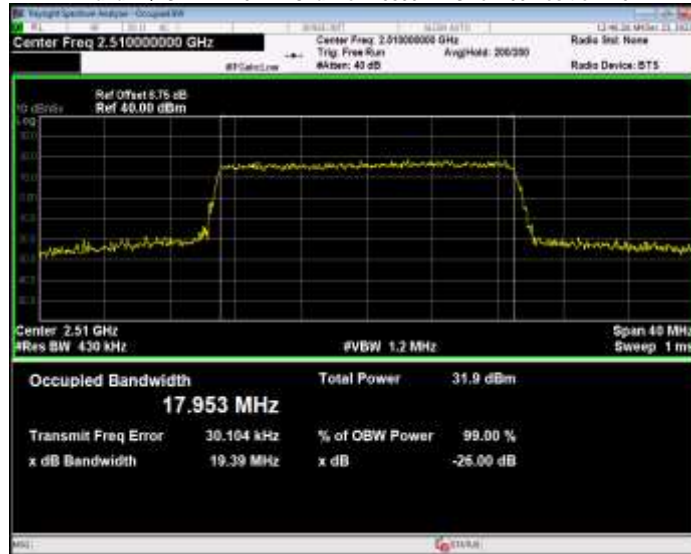

Band7 QPSK BW=20MHz Channel=20850 RB Size=100 Position=#0