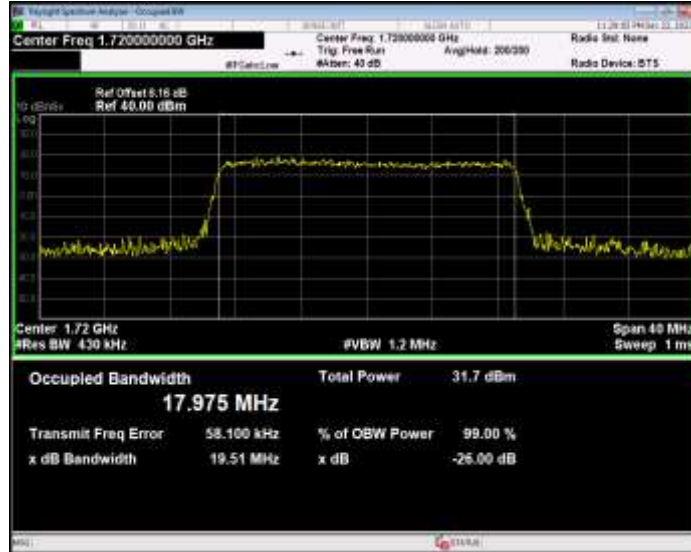

Band4 QPSK BW=15MHz Channel=20025 RB Size=75 Position=#0

Band4 QPSK BW=15MHz Channel=20175 RB Size=75 Position=#0

Band4 QPSK BW=15MHz Channel=20325 RB Size=75 Position=#0

Band4 QPSK BW=20MHz Channel=20050 RB Size=100 Position=#0