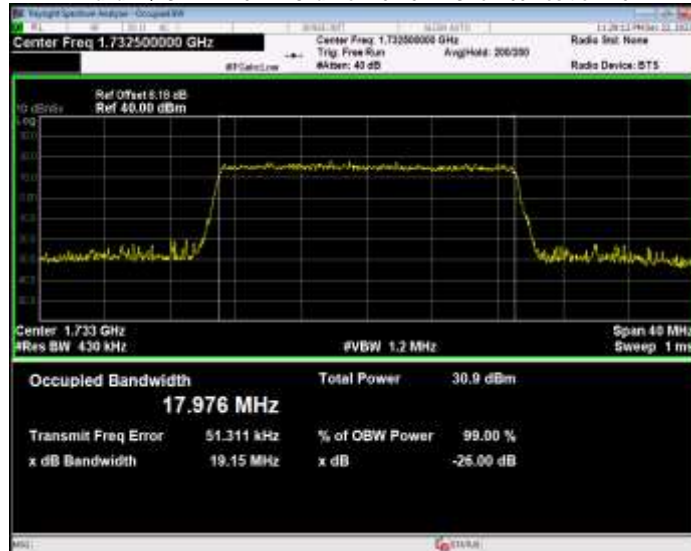

Band4 QPSK BW=20MHz Channel=20175 RB Size=100 Position=#0