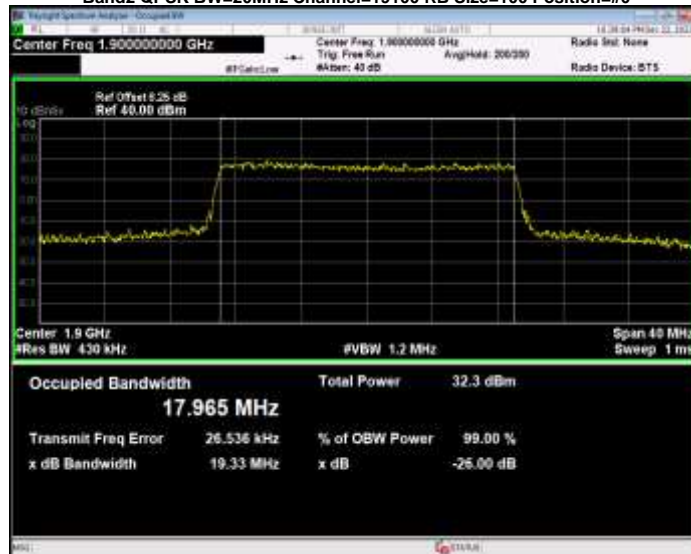

Band2 QPSK BW=20MHz Channel=19100 RB Size=100 Position=#0