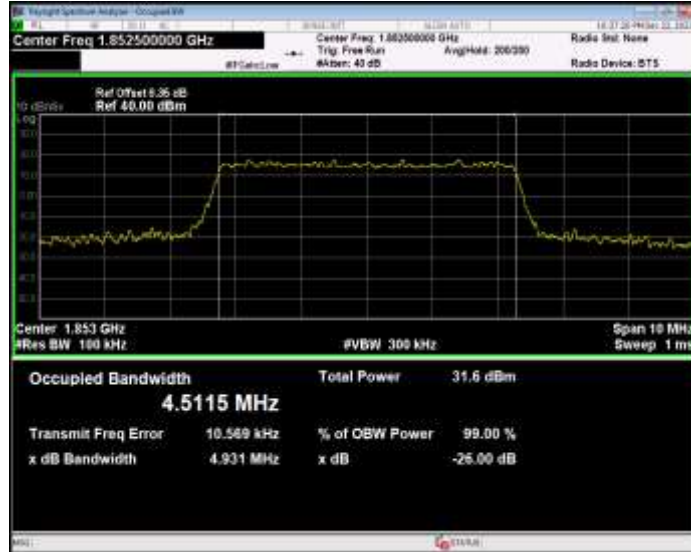

Band2 QPSK BW=5MHz Channel=18625 RB Size=25 Position=#0