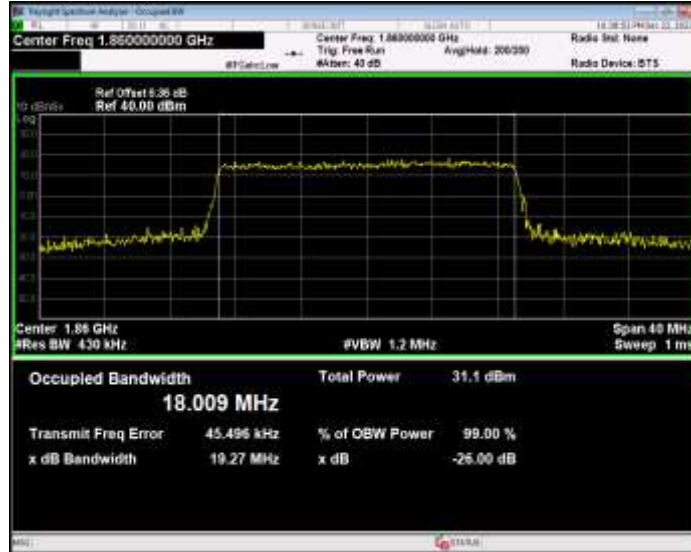

Band2 16QAM BW=20MHz Channel=18900 RB Size=100 Position=#0

Band2 16QAM BW=20MHz Channel=18700 RB Size=100 Position=#0