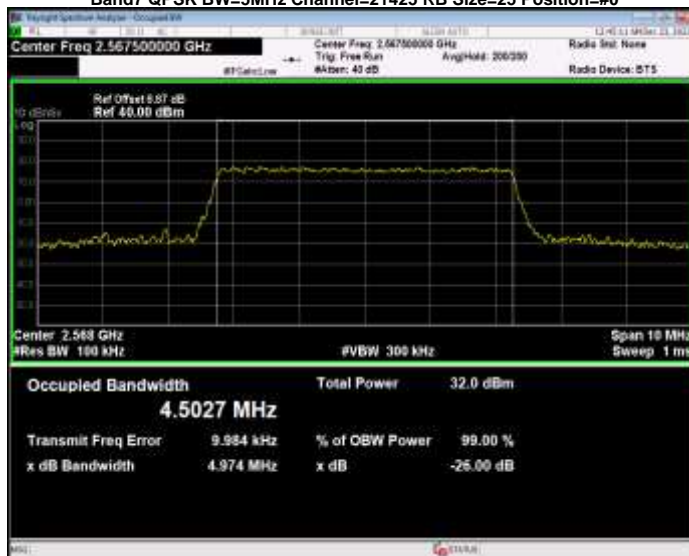

Band7 QPSK BW=20MHz Channel=21350 RB Size=100 Position=#0

Band7 QPSK BW=5MHz Channel=20775 RB Size=25 Position=#0

Band7 QPSK BW=5MHz Channel=21100 RB Size=25 Position=#0

Band7 QPSK BW=5MHz Channel=21425 RB Size=25 Position=#0