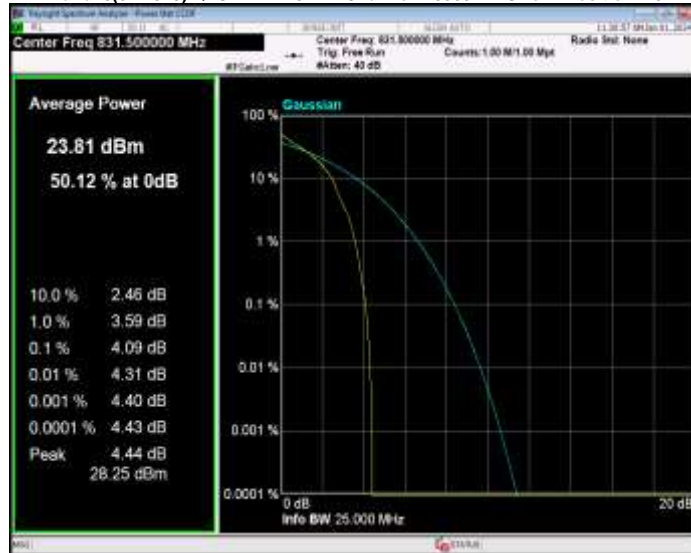

Band26(824-849) QPSK BW=15MHz Channel=26865 RB Size=1 Position=#0