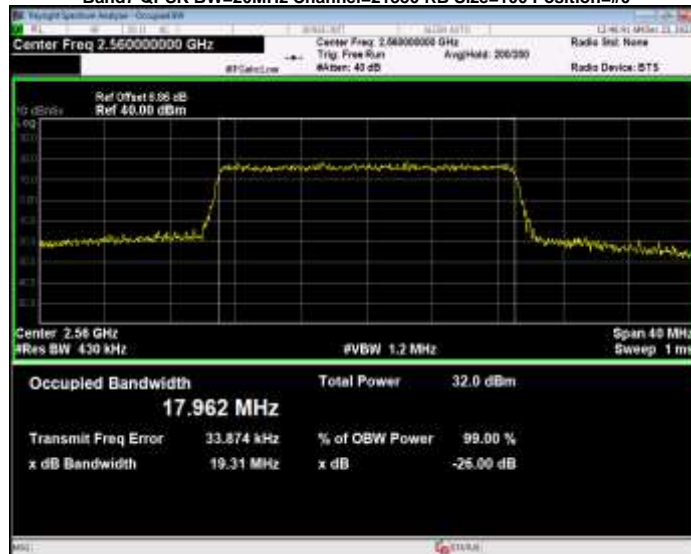

Band7 QPSK BW=20MHz Channel=21350 RB Size=100 Position=#0