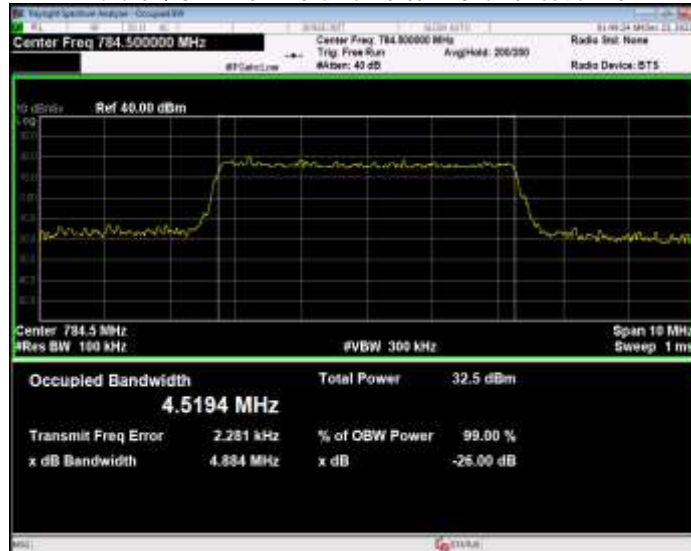

Band13 QPSK BW=10MHz Channel=23230 RB Size=50 Position=#0

Band13 QPSK BW=5MHz Channel=23205 RB Size=25 Position=#0

Band13 QPSK BW=5MHz Channel=23230 RB Size=25 Position=#0

Band13 QPSK BW=5MHz Channel=23255 RB Size=25 Position=#0