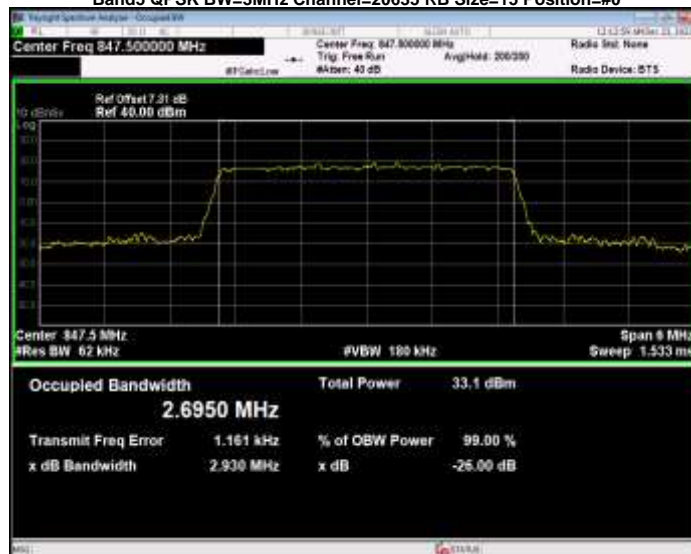

Band5 QPSK BW=3MHz Channel=20635 RB Size=15 Position=#0