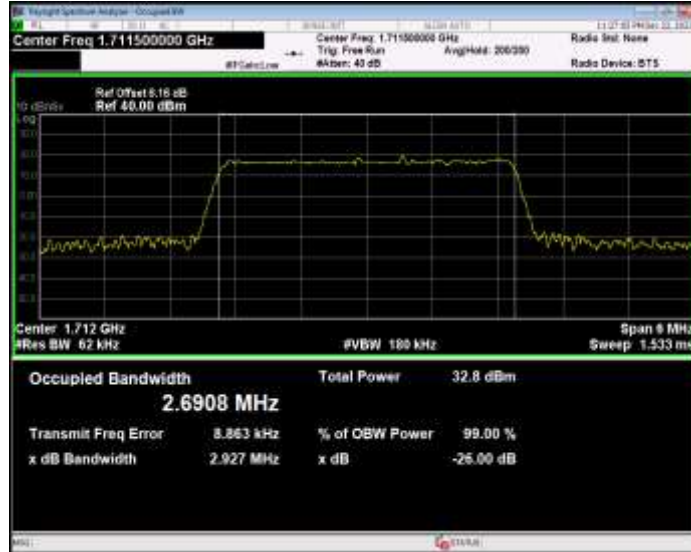

Band4 QPSK BW=3MHz Channel=19965 RB Size=15 Position=#0