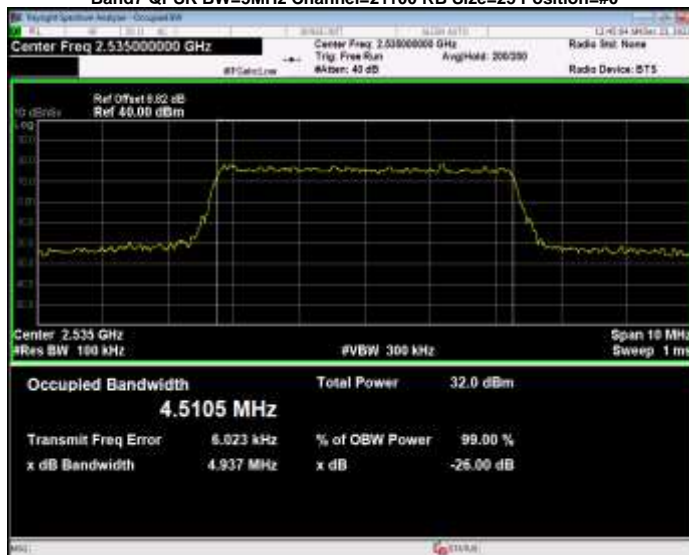

Band7 QPSK BW=5MHz Channel=21100 RB Size=25 Position=#0