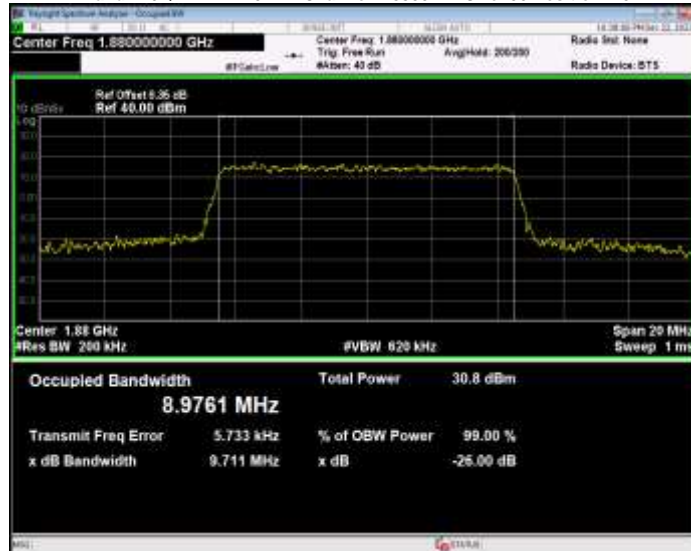

Band2 16QAM BW=10MHz Channel=19150 RB Size=50 Position=#0

Band2 16QAM BW=10MHz Channel=18900 RB Size=50 Position=#0