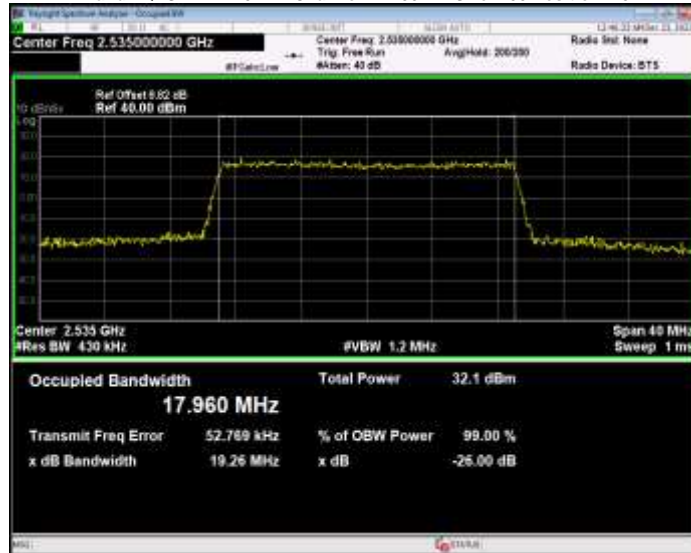

Band7 QPSK BW=15MHz Channel=21100 RB Size=75 Position=#0

Band7 QPSK BW=15MHz Channel=21375 RB Size=75 Position=#0

Band7 QPSK BW=20MHz Channel=20850 RB Size=100 Position=#0

Band7 QPSK BW=20MHz Channel=21100 RB Size=100 Position=#0