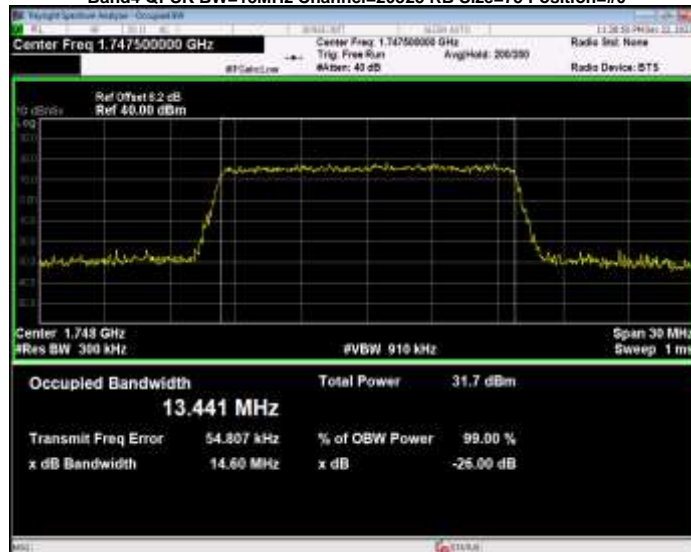

Band4 QPSK BW=15MHz Channel=20325 RB Size=75 Position=#0