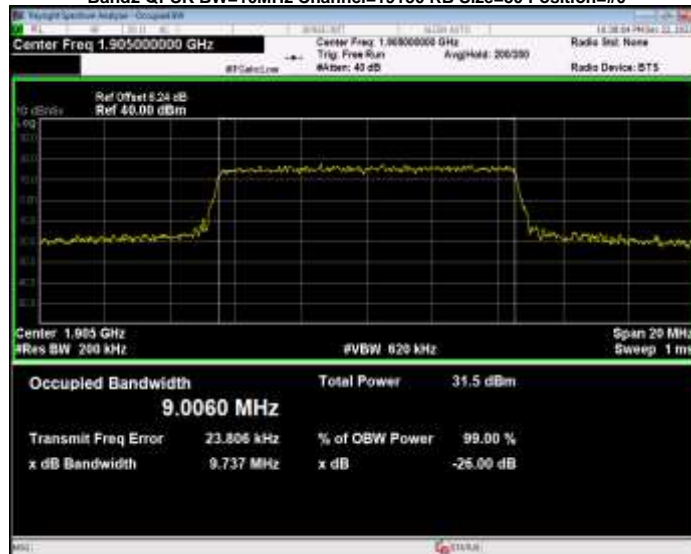

Band2 QPSK BW=1.4MHz Channel=19193 RB Size=6 Position=#0

Band2 QPSK BW=10MHz Channel=18650 RB Size=50 Position=#0

Band2 QPSK BW=10MHz Channel=18900 RB Size=50 Position=#0

Band2 QPSK BW=10MHz Channel=19150 RB Size=50 Position=#0