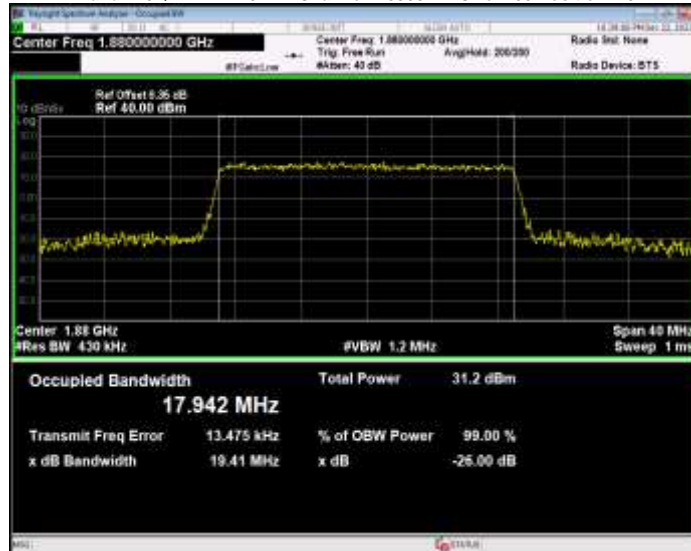

Band2 16QAM BW=20MHz Channel=19100 RB Size=100 Position=#0

Band2 16QAM BW=20MHz Channel=18900 RB Size=100 Position=#0