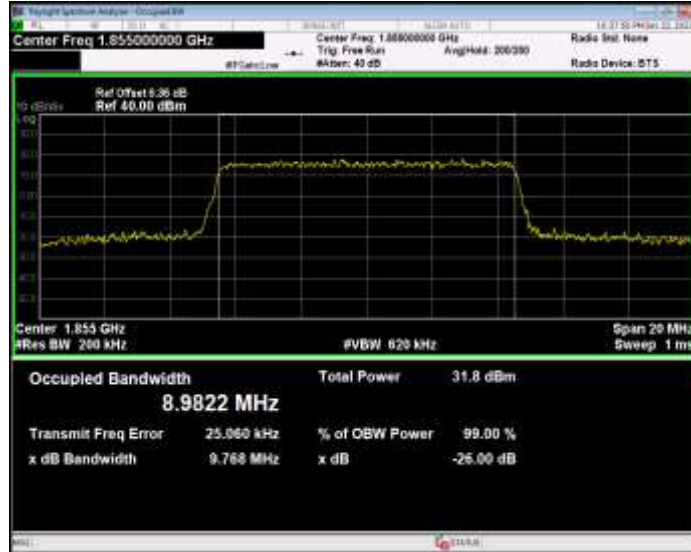

Band2 QPSK BW=10MHz Channel=18650 RB Size=50 Position=#0