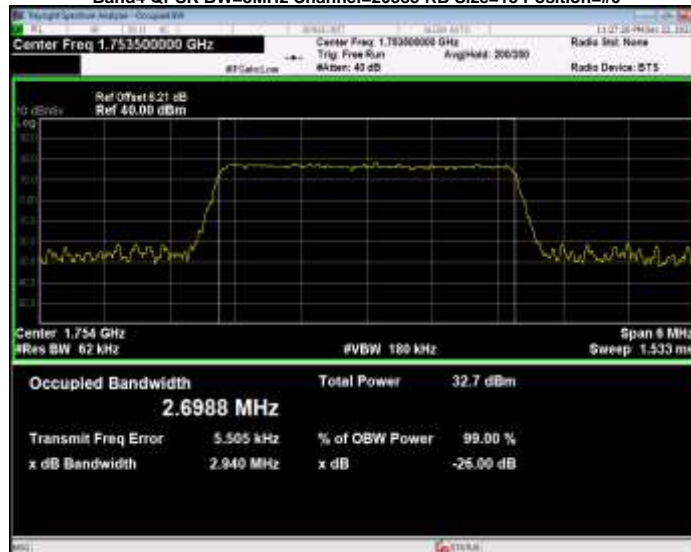

Band4 QPSK BW=3MHz Channel=20385 RB Size=15 Position=#0