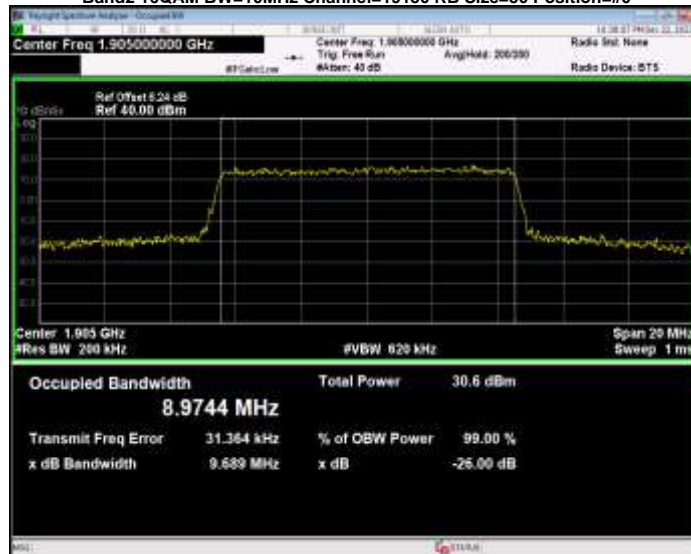

Band2 16QAM BW=15MHz Channel=18675 RB Size=75 Position=#0

Band2 16QAM BW=10MHz Channel=19150 RB Size=50 Position=#0