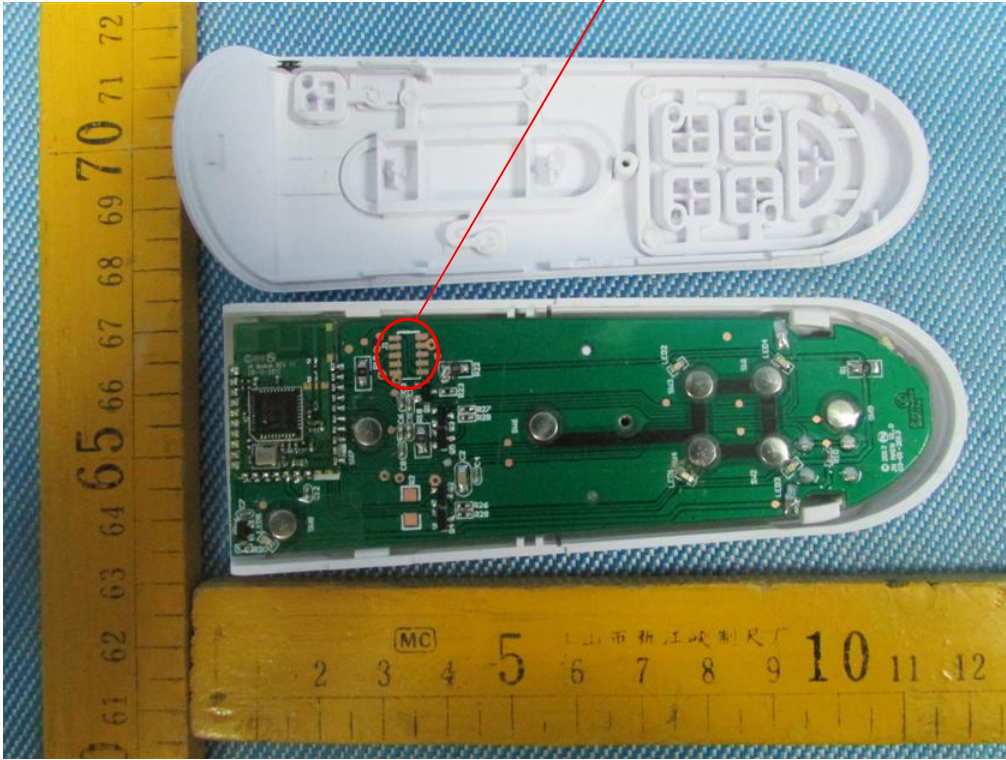

**EUT – Internal View**

**EUT with 10 pins connector**

EUT without 10 pins connector

60 61 62 63 64 65 66 67 68 69 7

MC

2 3 4 5 6 7 8 9 10

上海市新江峡制尺厂

© 2012  
JN 19418 V1.0  
03-01-2013  
Greenways  
Quality

# RF Module