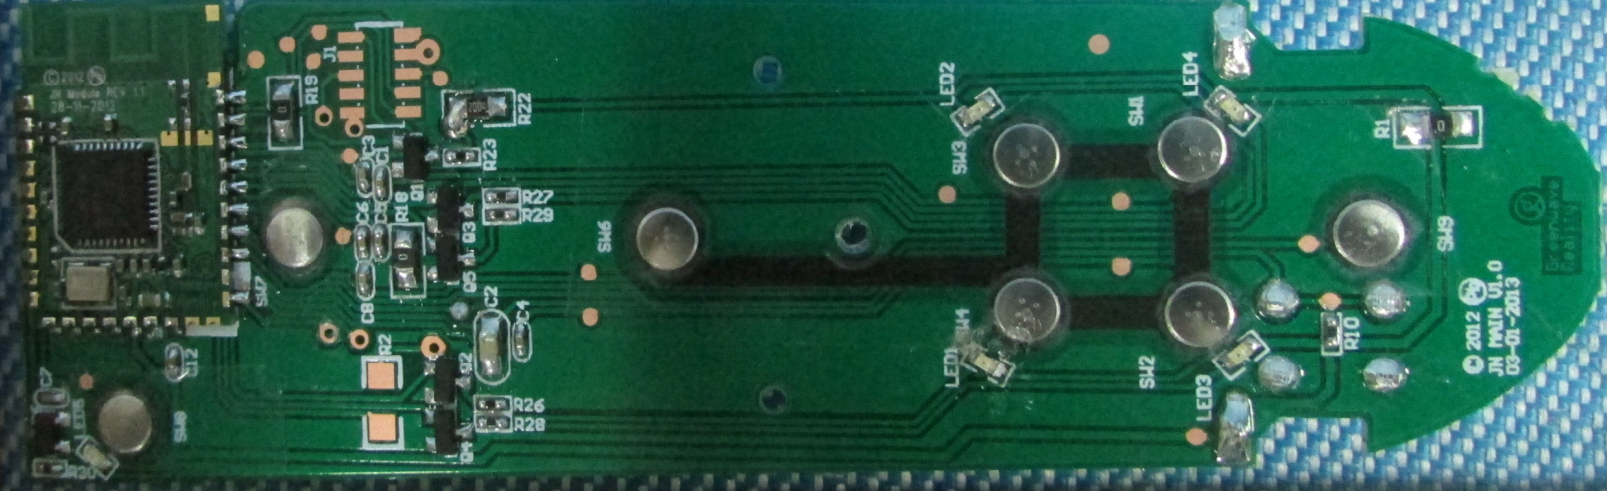

**EUT – Internal View**

**EUT with 10 pins connector**

EUT without 10 pins connector

60 61 62 63 64 65 66 67 68 69 7

MC

2 3 4 5 6 7 8 9 10

上海市新江峡制尺厂

© 2012  
JN 19418 V1.0  
03-01-2013  
Greenways  
Quality

# RF Module