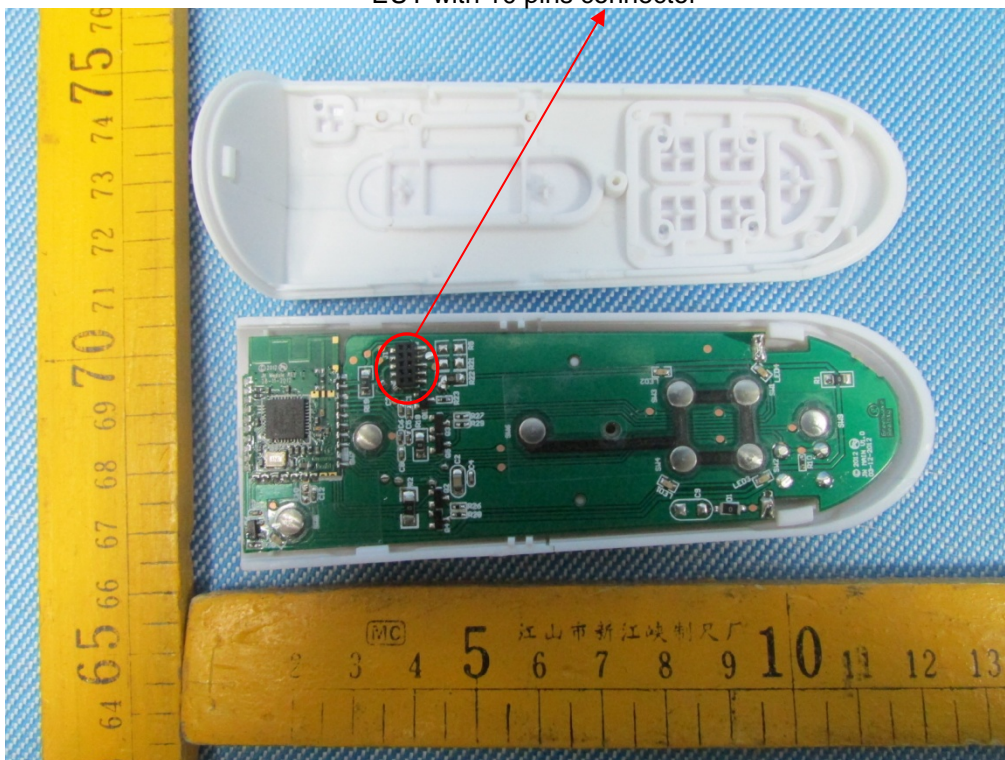

**EUT – Internal View**

**EUT with 10 pins connector**

EUT without 10 pins connector

60 61 62 63 64 65 66 67 68 69 7

MC

2 3 4 5 6 7 8 9 10

上海市新江峡制尺厂

© 2012  
JN 19418 V1.0  
03-01-2013  
Greenways  
Quality

# RF Module